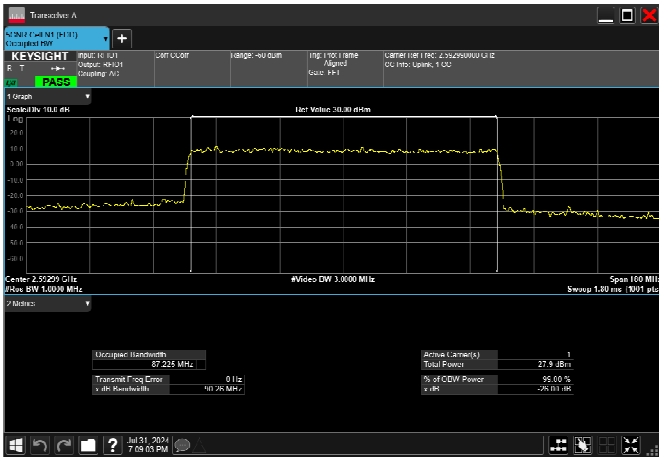

n41_90MHz_30kHz_2592.99MHz_CP-OFDM 64
QAM_RB245@0 87.223MHz

n41_90MHz_30kHz_2592.99MHz_CP-OFDM
QPSK_RB245@0 87.225MHz