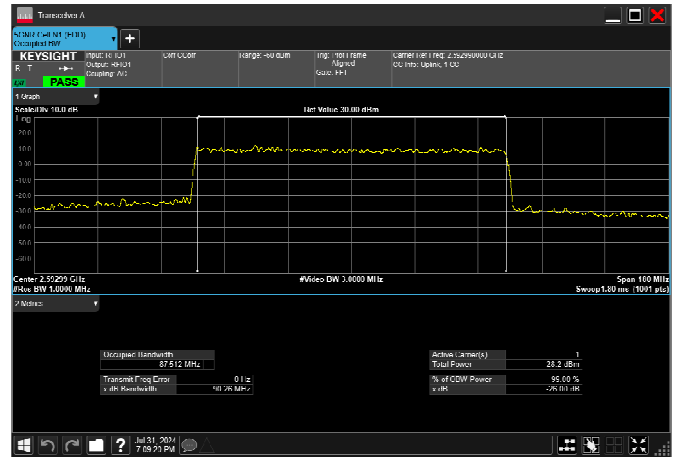

n41_90MHz_30kHz_2592.99MHz_DFT-s-OFDM 64
QAM_RB243@0 86.862MHz

n41_90MHz_30kHz_2592.99MHz_DFT-s-OFDM 256
QAM_RB243@0 86.790MHz

n41_90MHz_30kHz_2592.99MHz_CP-OFDM
QPSK_RB245@0 87.225MHz

n41_90MHz_30kHz_2592.99MHz_CP-OFDM 16
QAM_RB245@0 87.512MHz