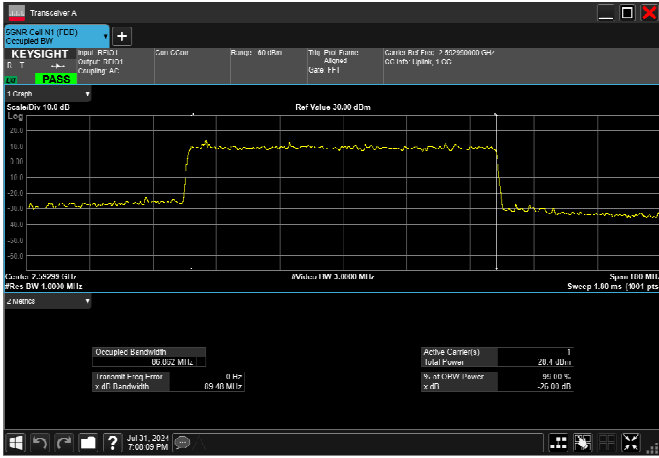

n41_90MHz_30kHz_2592.99MHz_CP-OFDM
QPSK_RB245@0 87.225MHz

n41_90MHz_30kHz_2592.99MHz_DFT-s-OFDM 64
QAM_RB243@0 86.862MHz