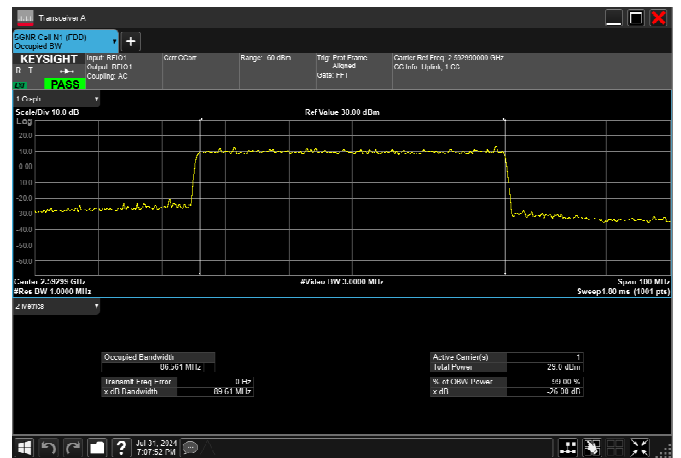

n41_80MHz_30kHz_2592.99MHz_CP-OFDM 256
QAM_RB217@0 77.461MHz

n41_90MHz_30kHz_2592.99MHz_DFT-s-OFDM π/2
BPSK_RB243@0 86.783MHz

n41_90MHz_30kHz_2592.99MHz_DFT-s-OFDM
QPSK_RB243@0 86.773MHz

n41_90MHz_30kHz_2592.99MHz_DFT-s-OFDM 16
QAM_RB243@0 86.561MHz