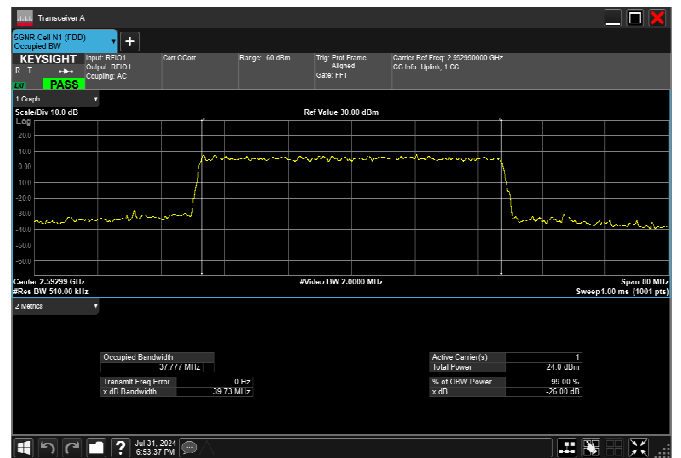

n41_40MHz_30kHz_2592.99MHz_CP-OFDM
QPSK_RB106@0 37.673MHz

n41_40MHz_30kHz_2592.99MHz_CP-OFDM 16
QAM_RB106@0 37.780MHz

n41_40MHz_30kHz_2592.99MHz_CP-OFDM 64
QAM_RB106@0 37.830MHz

n41_40MHz_30kHz_2592.99MHz_CP-OFDM 256
QAM_RB106@0 37.777MHz