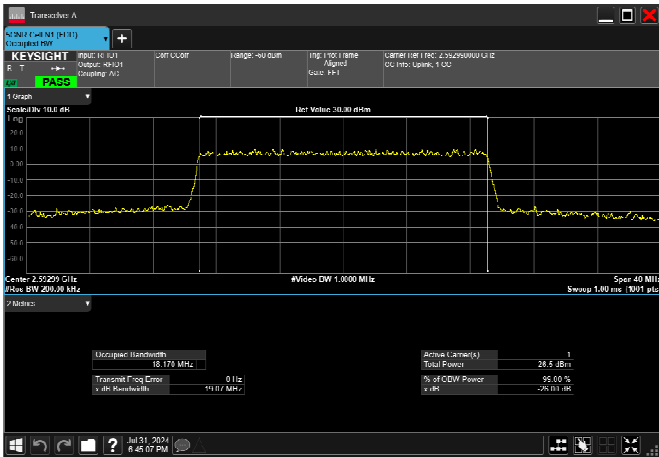

n41_20MHz_30kHz_2592.99MHz_DFT-s-OFDM 64
QAM_RB50@0 18.082MHz

n41_20MHz_30kHz_2592.99MHz_DFT-s-OFDM 256
QAM_RB50@0 18.032MHz

n41_20MHz_30kHz_2592.99MHz_CP-OFDM
QPSK_RB51@0 18.170MHz

n41_20MHz_30kHz_2592.99MHz_CP-OFDM 16
QAM_RB51@0 18.180MHz