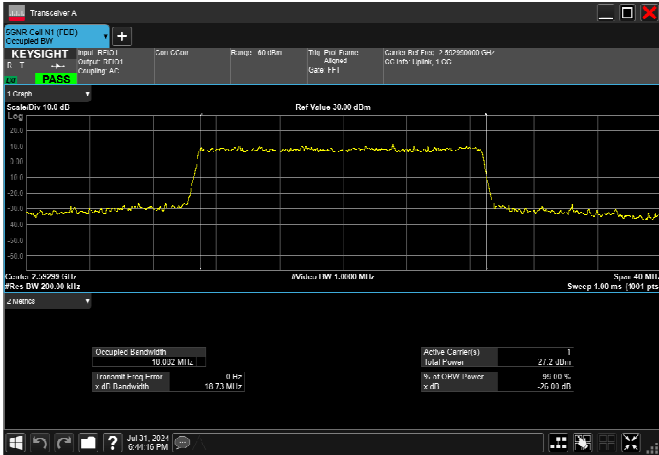

n41_20MHz_30kHz_2592.99MHz_DFT-s-OFDM 64
QAM_RB50@0 18.082MHz

n41_20MHz_30kHz_2592.99MHz_DFT-s-OFDM 256
QAM_RB50@0 18.032MHz

n41_20MHz_30kHz_2592.99MHz_CP-OFDM
QPSK_RB51@0 18.170MHz

n41_20MHz_30kHz_2592.99MHz_CP-OFDM 16
QAM_RB51@0 18.180MHz