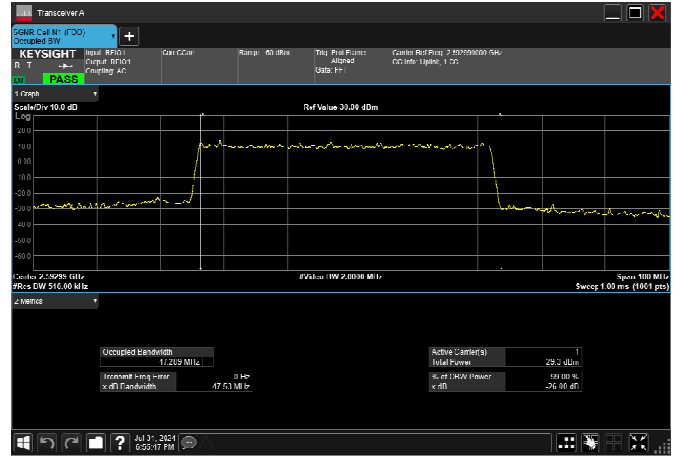

n41_50MHz_30kHz_2592.99MHz_DFT-s-OFDM 64
QAM_RB128@0 47.041MHz

n41_50MHz_30kHz_2592.99MHz_DFT-s-OFDM
QPSK_RB128@0 47.289MHz