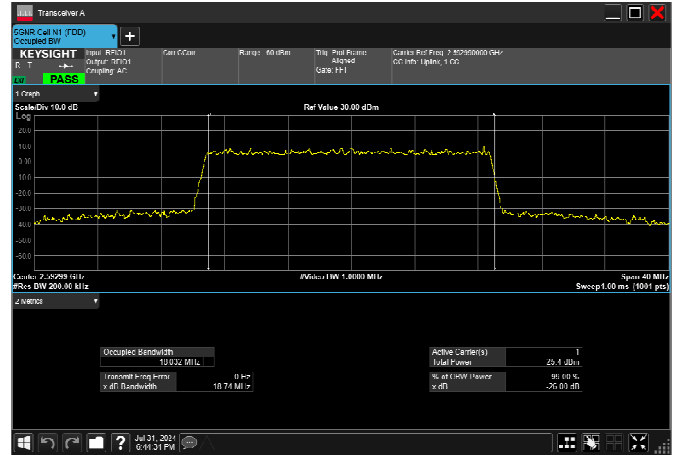

n41_20MHz_30kHz_2592.99MHz_DFT-s-OFDM 64
QAM_RB50@0 18.082MHz

n41_20MHz_30kHz_2592.99MHz_DFT-s-OFDM 256
QAM_RB50@0 18.032MHz

n41_20MHz_30kHz_2592.99MHz_CP-OFDM
QPSK_RB51@0 18.170MHz

n41_20MHz_30kHz_2592.99MHz_CP-OFDM 16
QAM_RB51@0 18.180MHz