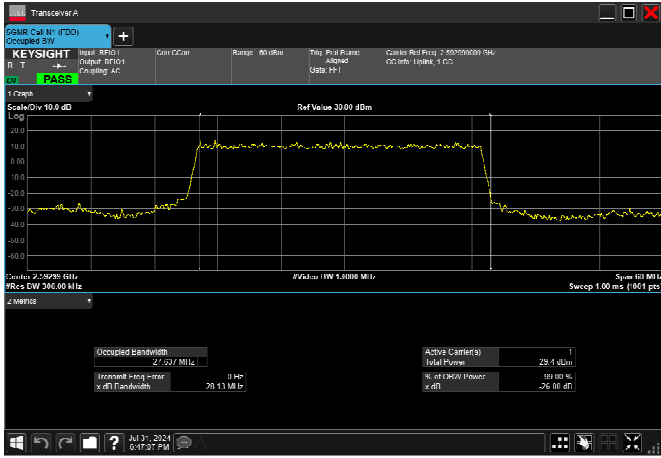

n41_30MHz_30kHz_2592.99MHz_DFT-s-OFDM 16
QAM_RB75@0 27.749MHz

n41_30MHz_30kHz_2592.99MHz_DFT-s-OFDM $\pi/2$
BPSK_RB75@0 27.637MHz