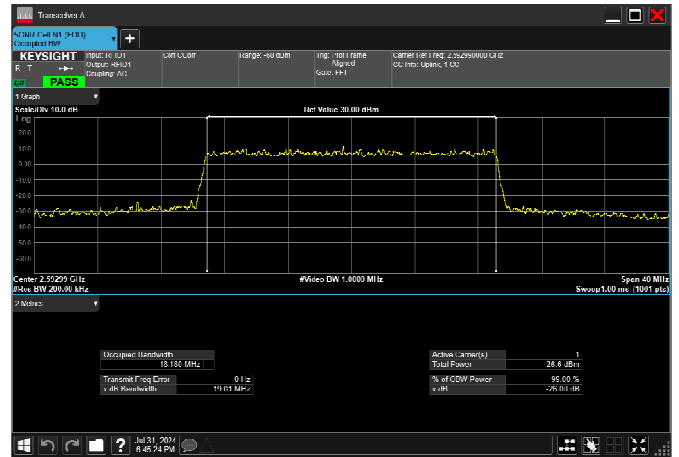

n41_20MHz_30kHz_2592.99MHz_DFT-s-OFDM 64
QAM_RB50@0 18.082MHz

n41_20MHz_30kHz_2592.99MHz_DFT-s-OFDM 256
QAM_RB50@0 18.032MHz

n41_20MHz_30kHz_2592.99MHz_CP-OFDM
QPSK_RB51@0 18.170MHz

n41_20MHz_30kHz_2592.99MHz_CP-OFDM 16
QAM_RB51@0 18.180MHz