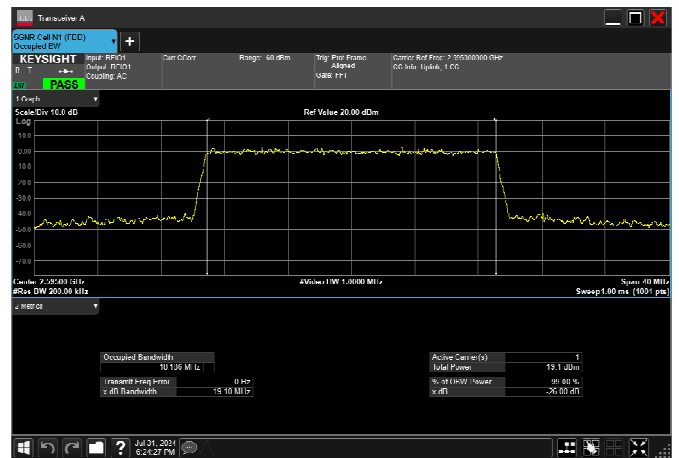

n38_20MHz_30kHz_2595MHz_CP-OFDM
QPSK_RB51@0 18.165MHz

n38_20MHz_30kHz_2595MHz_CP-OFDM 16
QAM_RB51@0 18.180MHz

n38_20MHz_30kHz_2595MHz_CP-OFDM 64
QAM_RB51@0 18.162MHz

n38_20MHz_30kHz_2595MHz_CP-OFDM 256
QAM_RB51@0 18.186MHz