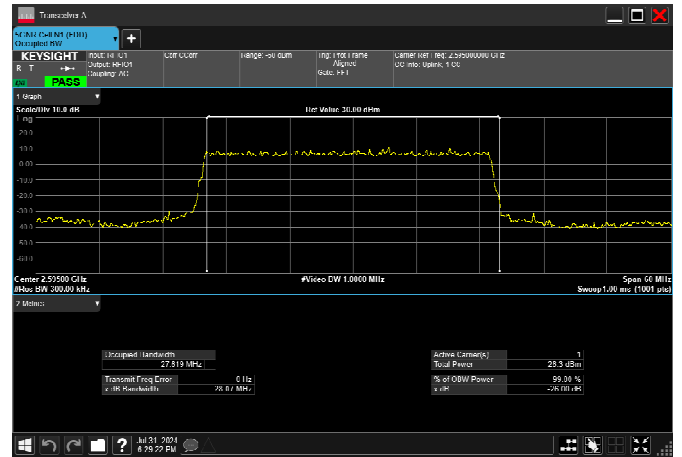

n38_30MHz_30kHz_2595MHz_DFT-s-OFDM 16
QAM_RB75@0 27.740MHz

n38_30MHz_30kHz_2595MHz_DFT-s-OFDM pi/2
BPSK_RB75@0 27.619MHz