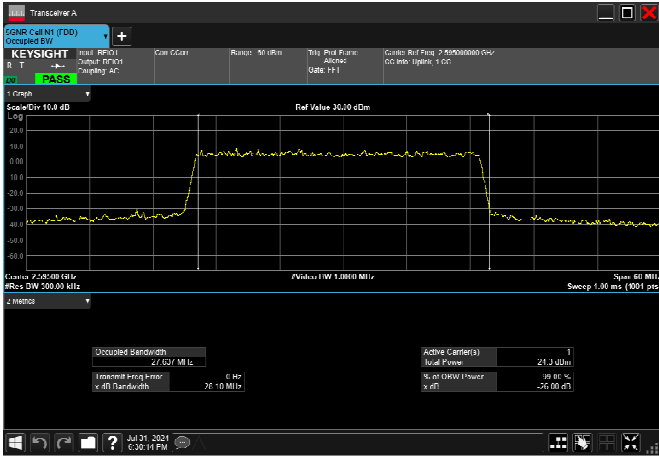

n38_30MHz_30kHz_2595MHz_CP-OFDM
QPSK_RB78@0 27.875MHz

n38_30MHz_30kHz_2595MHz_DFT-s-OFDM 64
QAM_RB75@0 27.637MHz