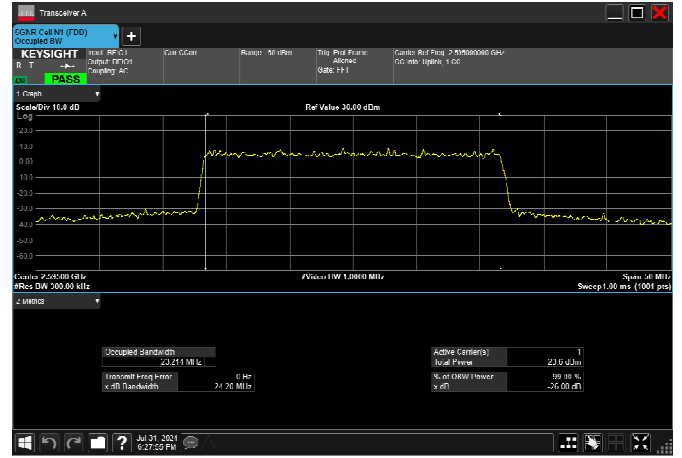

n38_25MHz_30kHz_2595MHz_DFT-s-OFDM 256
QAM_RB64@0 23.024MHz

n38_25MHz_30kHz_2595MHz_CP-OFDM
QPSK_RB65@0 23.218MHz

n38_25MHz_30kHz_2595MHz_CP-OFDM 16
QAM_RB65@0 23.203MHz

n38_25MHz_30kHz_2595MHz_CP-OFDM 64
QAM_RB65@0 23.214MHz