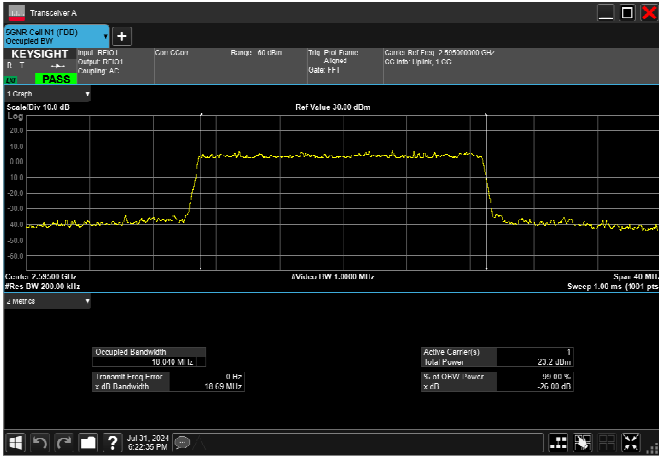

n38_20MHz_30kHz_2595MHz_CP-OFDM
QPSK_RB51@0 18.165MHz

n38_20MHz_30kHz_2595MHz_DFT-s-OFDM 64
QAM_RB50@0 18.040MHz