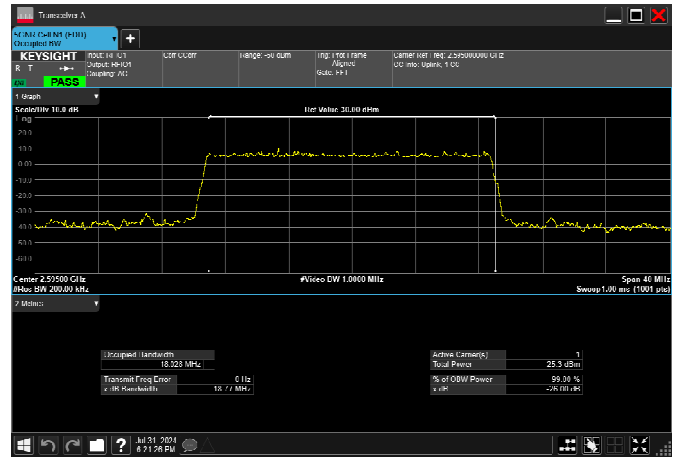

n38_15MHz_30kHz_2595MHz_CP-OFDM 16
QAM_RB38@0 13.584MHz

n38_15MHz_30kHz_2595MHz_CP-OFDM 64
QAM_RB38@0 13.576MHz

n38_15MHz_30kHz_2595MHz_CP-OFDM 256
QAM_RB38@0 13.529MHz

n38_20MHz_30kHz_2595MHz_DFT-s-OFDM $\pi/2$
BPSK_RB50@0 18.028MHz