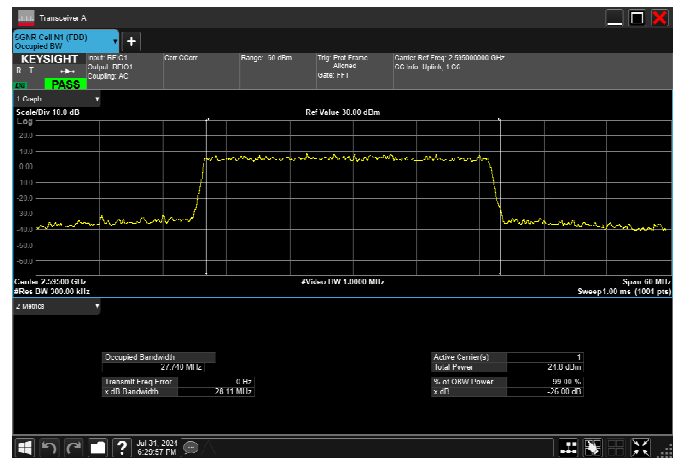

n38_25MHz_30kHz_2595MHz_CP-OFDM 256
QAM_RB65@0 23.207MHz

n38_30MHz_30kHz_2595MHz_DFT-s-OFDM pi/2
BPSK_RB75@0 27.619MHz

n38_30MHz_30kHz_2595MHz_DFT-s-OFDM
QPSK_RB75@0 27.608MHz

n38_30MHz_30kHz_2595MHz_DFT-s-OFDM 16
QAM_RB75@0 27.740MHz