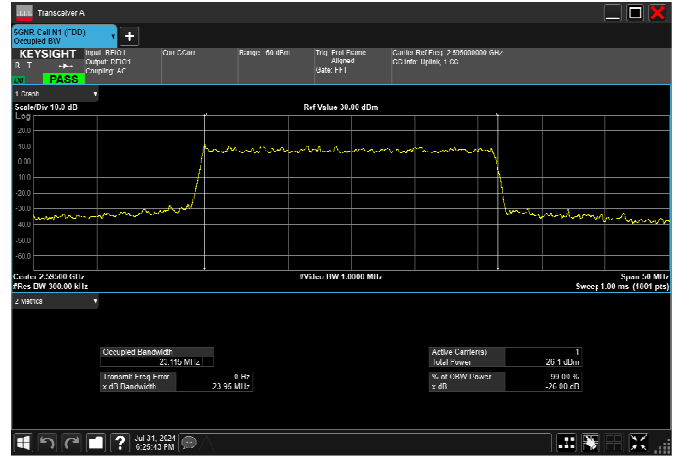

n38_25MHz_30kHz_2595MHz_DFT-s-OFDM 64
QAM_RB64@0 23.021MHz

n38_25MHz_30kHz_2595MHz_DFT-s-OFDM
QPSK_RB64@0 23.115MHz