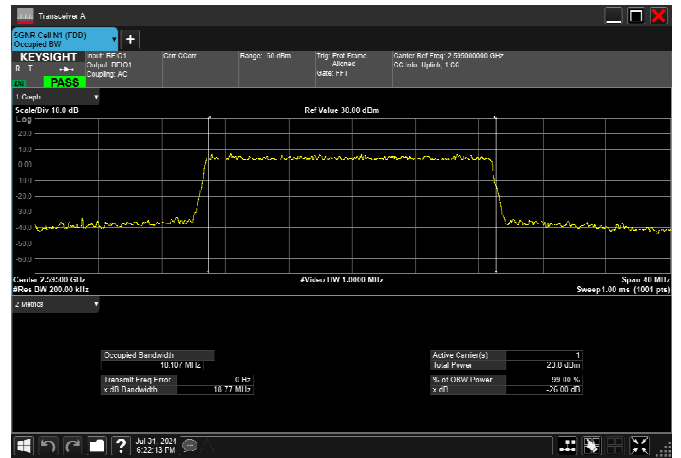

n38_20MHz_30kHz_2595MHz_DFT-s-OFDM 256
QAM_RB50@0 18.011MHz

n38_20MHz_30kHz_2595MHz_DFT-s-OFDM 16
QAM_RB50@0 18.107MHz