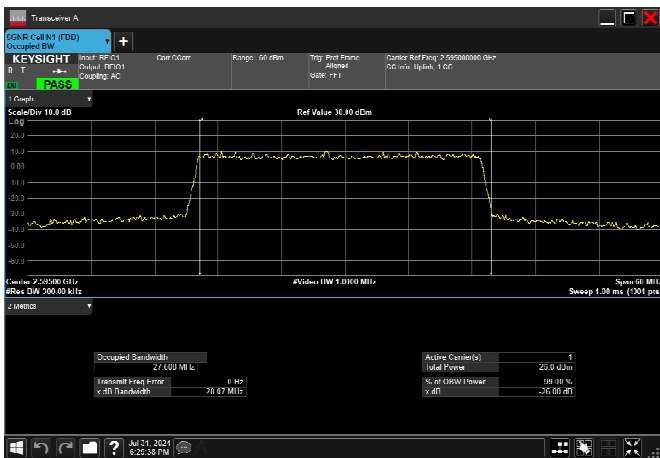

n38_30MHz_30kHz_2595MHz_DFT-s-OFDM 64
QAM_RB75@0 27.637MHz

n38_30MHz_30kHz_2595MHz_DFT-s-OFDM
QPSK_RB75@0 27.608MHz