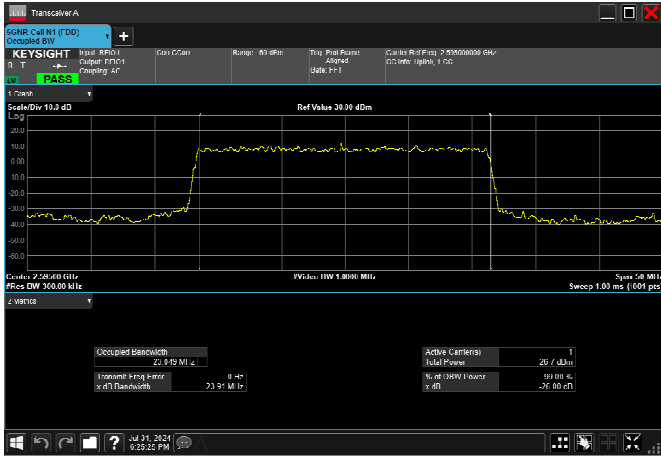

n38_25MHz_30kHz_2595MHz_DFT-s-OFDM 16
QAM_RB64@0 23.008MHz

n38_25MHz_30kHz_2595MHz_DFT-s-OFDM $\pi/2$
BPSK_RB64@0 23.049MHz