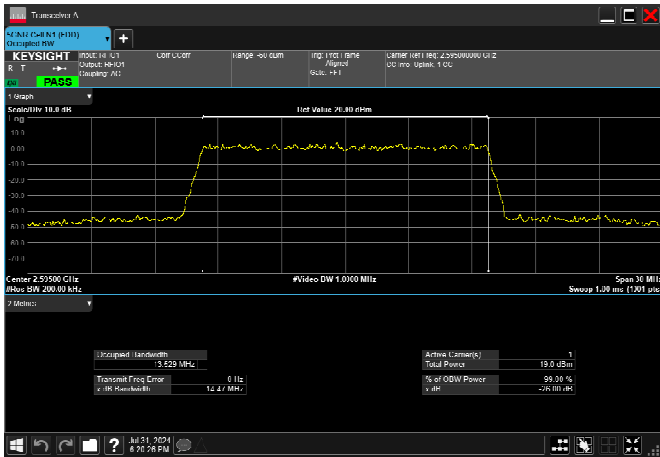

n38_15MHz_30kHz_2595MHz_CP-OFDM 16
QAM_RB38@0 13.584MHz

n38_15MHz_30kHz_2595MHz_CP-OFDM 64
QAM_RB38@0 13.576MHz

n38_15MHz_30kHz_2595MHz_CP-OFDM 256
QAM_RB38@0 13.529MHz

n38_20MHz_30kHz_2595MHz_DFT-s-OFDM $\pi/2$
BPSK_RB50@0 18.028MHz