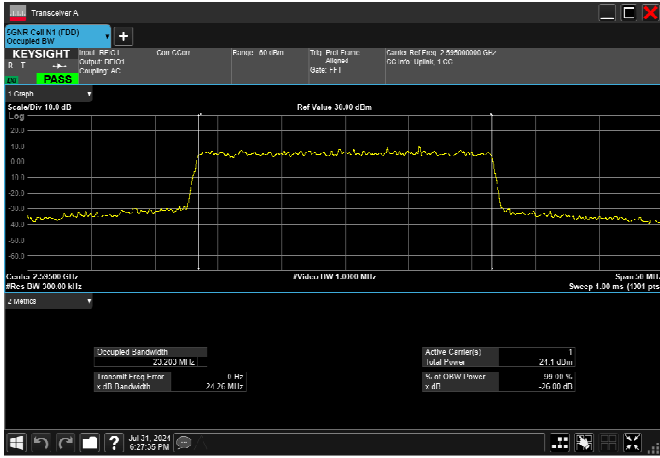

n38_25MHz_30kHz_2595MHz_CP-OFDM 256
QAM_RB65@0 23.207MHz

n38_25MHz_30kHz_2595MHz_CP-OFDM 16
QAM_RB65@0 23.203MHz