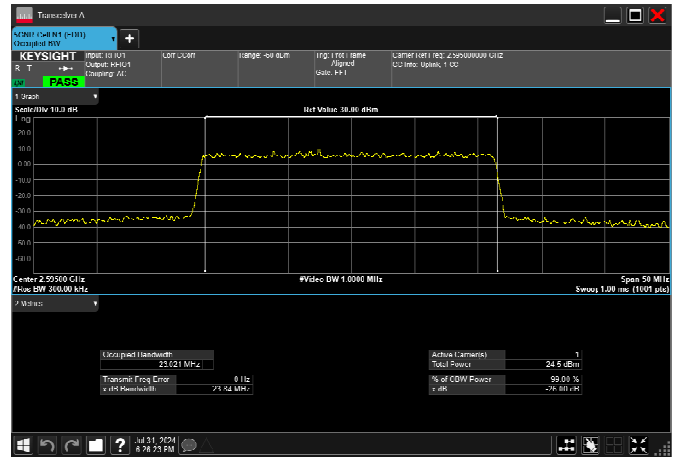

n38_25MHz_30kHz_2595MHz_DFT-s-OFDM $\pi/2$
BPSK_RB64@0 23.049MHz

n38_25MHz_30kHz_2595MHz_DFT-s-OFDM
QPSK_RB64@0 23.115MHz

n38_25MHz_30kHz_2595MHz_DFT-s-OFDM 16
QAM_RB64@0 23.008MHz

n38_25MHz_30kHz_2595MHz_DFT-s-OFDM 64
QAM_RB64@0 23.021MHz