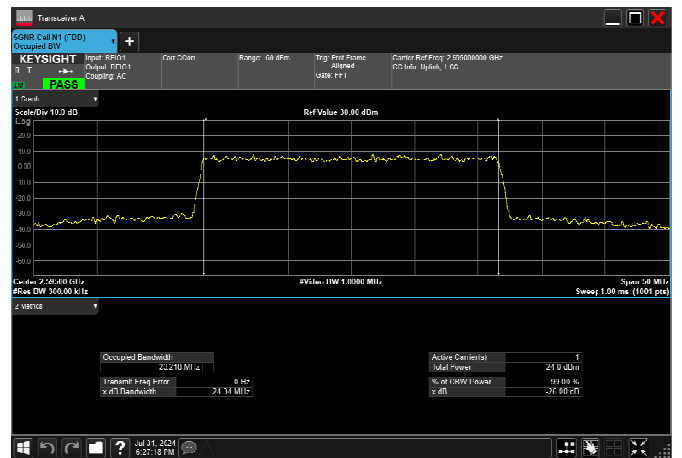

n38_25MHz_30kHz_2595MHz_CP-OFDM 64
QAM_RB65@0 23.214MHz

n38_25MHz_30kHz_2595MHz_CP-OFDM
QPSK_RB65@0 23.218MHz