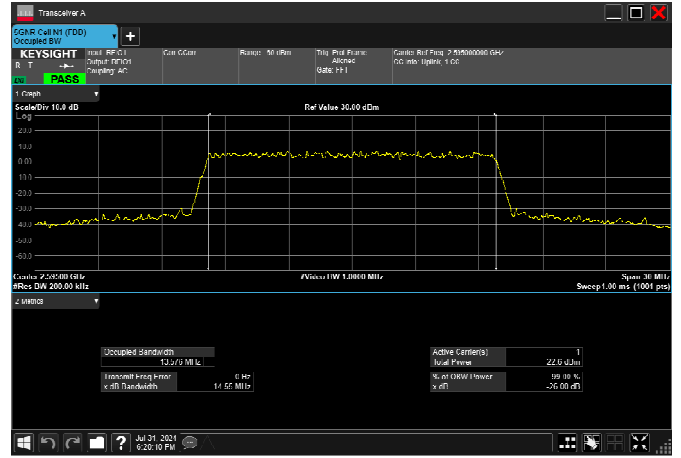

n38_15MHz_30kHz_2595MHz_CP-OFDM 16
QAM_RB38@0 13.584MHz

n38_15MHz_30kHz_2595MHz_CP-OFDM 64
QAM_RB38@0 13.576MHz

n38_15MHz_30kHz_2595MHz_CP-OFDM 256
QAM_RB38@0 13.529MHz

n38_20MHz_30kHz_2595MHz_DFT-s-OFDM $\pi/2$
BPSK_RB50@0 18.028MHz