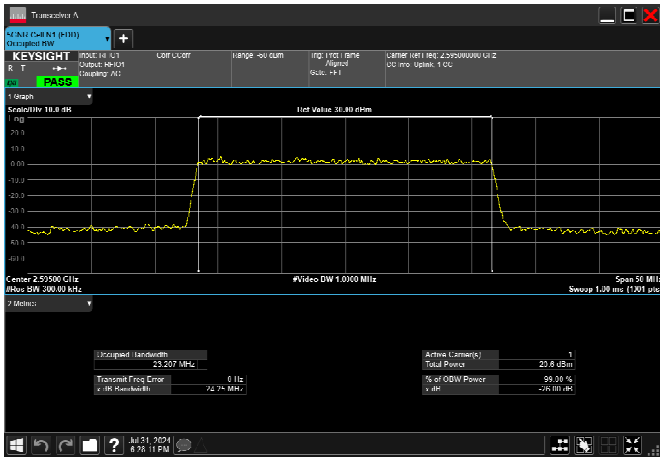

n38_30MHz_30kHz_2595MHz_DFT-s-OFDM
QPSK_RB75@0 27.608MHz

n38_25MHz_30kHz_2595MHz_CP-OFDM 256
QAM_RB65@0 23.207MHz