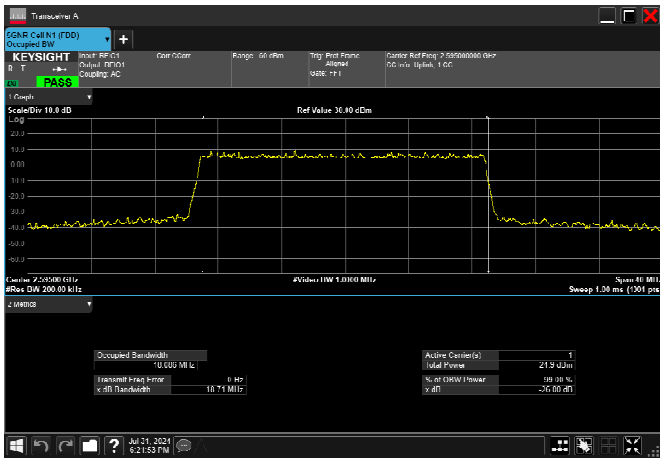

n38_20MHz_30kHz_2595MHz_DFT-s-OFDM 64
QAM_RB50@0 18.040MHz

n38_20MHz_30kHz_2595MHz_DFT-s-OFDM
QPSK_RB50@0 18.086MHz