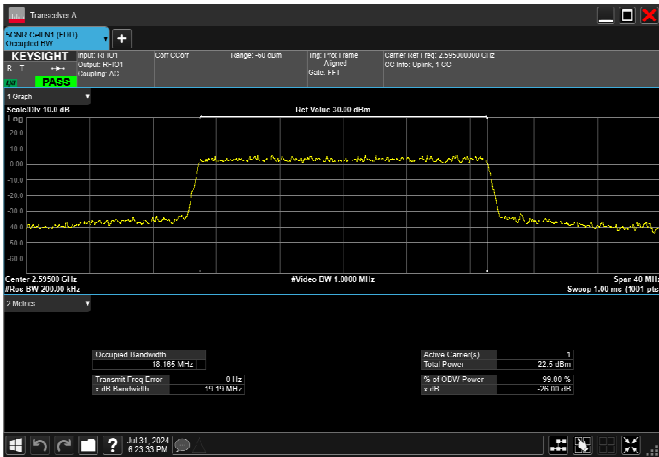

n38_20MHz_30kHz_2595MHz_DFT-s-OFDM
QPSK_RB50@0 18.086MHz

n38_20MHz_30kHz_2595MHz_DFT-s-OFDM 16
QAM_RB50@0 18.107MHz

n38_20MHz_30kHz_2595MHz_DFT-s-OFDM 64
QAM_RB50@0 18.040MHz

n38_20MHz_30kHz_2595MHz_DFT-s-OFDM 256
QAM_RB50@0 18.011MHz

n38_20MHz_30kHz_2595MHz_CP-OFDM
QPSK_RB51@0 18.165MHz

n38_20MHz_30kHz_2595MHz_CP-OFDM 16
QAM_RB51@0 18.180MHz

n38_20MHz_30kHz_2595MHz_CP-OFDM 64
QAM_RB51@0 18.162MHz

n38_20MHz_30kHz_2595MHz_CP-OFDM 256
QAM_RB51@0 18.186MHz