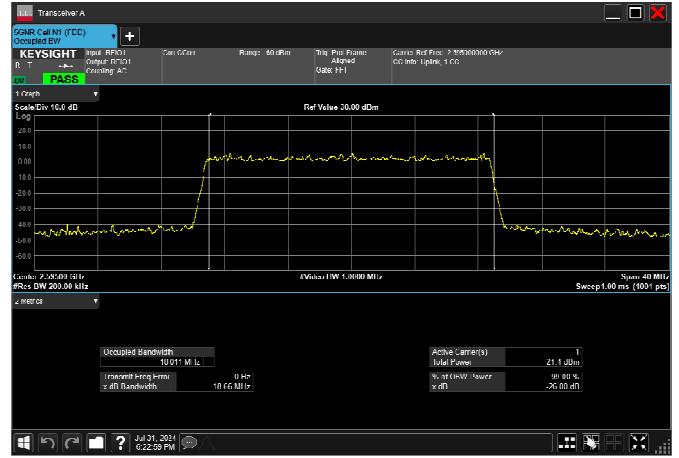

n38_20MHz_30kHz_2595MHz_DFT-s-OFDM
QPSK_RB50@0 18.086MHz

n38_20MHz_30kHz_2595MHz_DFT-s-OFDM 16
QAM_RB50@0 18.107MHz

n38_20MHz_30kHz_2595MHz_DFT-s-OFDM 64
QAM_RB50@0 18.040MHz

n38_20MHz_30kHz_2595MHz_DFT-s-OFDM 256
QAM_RB50@0 18.011MHz