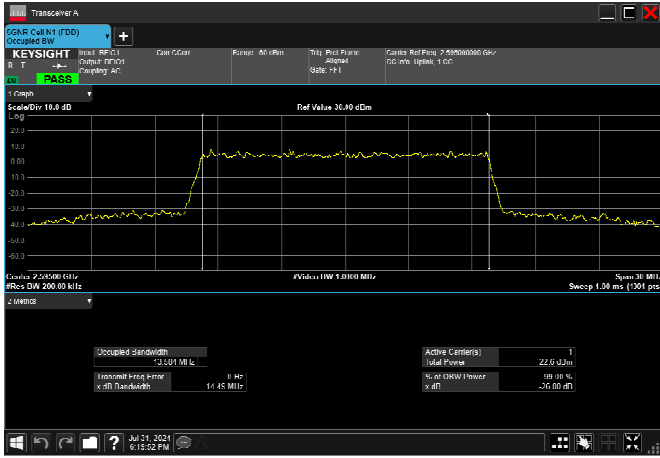

n38_15MHz_30kHz_2595MHz_CP-OFDM 16
QAM_RB38@0 13.584MHz

n38_15MHz_30kHz_2595MHz_CP-OFDM 64
QAM_RB38@0 13.576MHz

n38_15MHz_30kHz_2595MHz_CP-OFDM 256
QAM_RB38@0 13.529MHz

n38_20MHz_30kHz_2595MHz_DFT-s-OFDM $\pi/2$
BPSK_RB50@0 18.028MHz