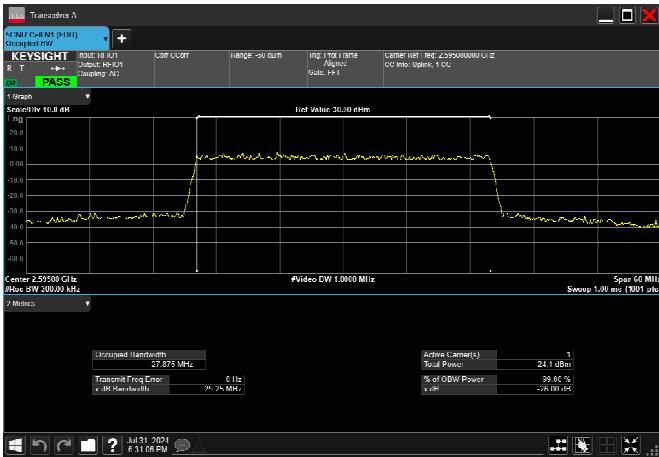

n38_30MHz_30kHz_2595MHz_CP-OFDM 64
QAM_RB78@0 27.768MHz

n38_30MHz_30kHz_2595MHz_CP-OFDM
QPSK_RB78@0 27.875MHz