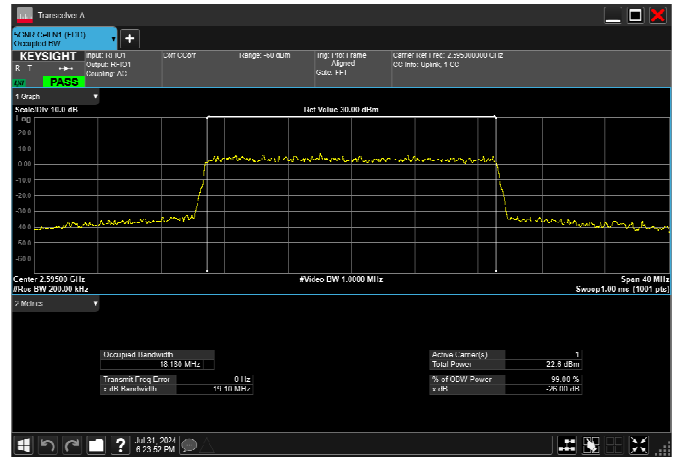

n38_20MHz_30kHz_2595MHz_CP-OFDM 256
QAM_RB51@0 18.186MHz

n38_20MHz_30kHz_2595MHz_CP-OFDM 16
QAM_RB51@0 18.180MHz