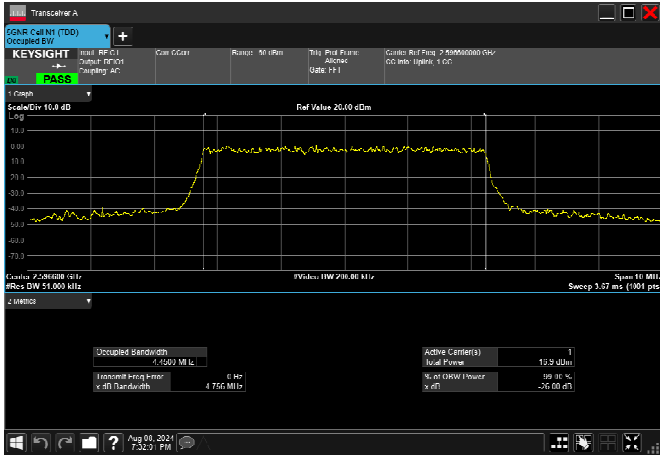

n38_5MHz_15kHz_2595MHz_CP-OFDM 16
QAM_RB25@0 4.450MHz