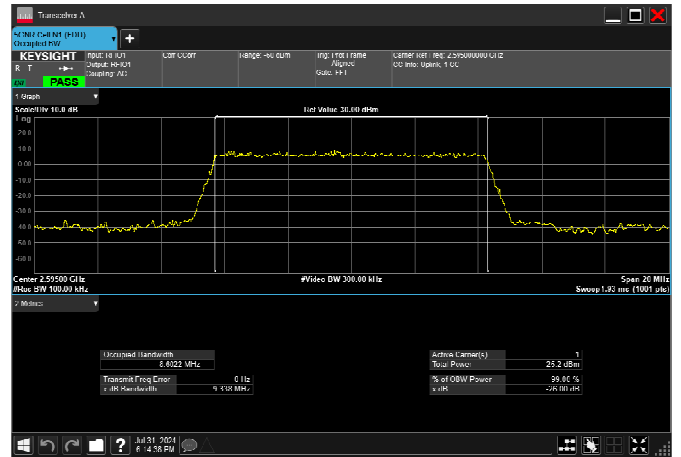

n38_10MHz_30kHz_2595MHz_DFT-s-OFDM $\pi/2$
BPSK_RB24@0 8.602MHz