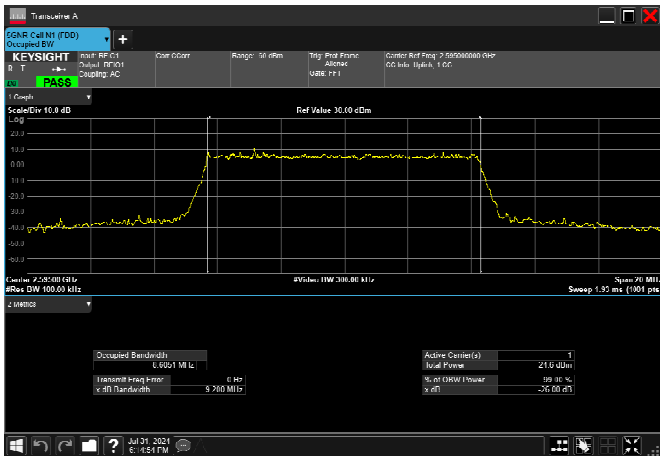

n38_10MHz_30kHz_2595MHz_DFT-s-OFDM
QPSK_RB24@0 8.605MHz