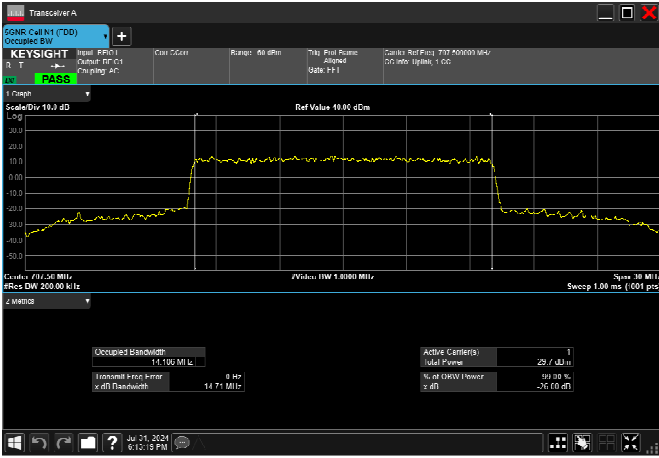

n12_15MHz_15kHz_707.5MHz_CP-OFDM 16
QAM_RB79@0 14.106MHz

n12_15MHz_15kHz_707.5MHz_CP-OFDM 64
QAM_RB79@0 14.066MHz

n12_15MHz_15kHz_707.5MHz_CP-OFDM 256
QAM_RB79@0 14.055MHz

n38

n38_5MHz_15kHz_2595MHz_DFT-s-OFDM $\pi/2$
BPSK_RB25@0 4.450MHz