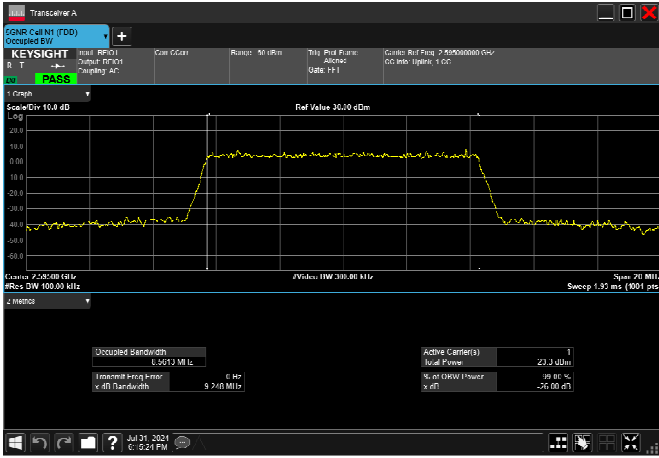

n38_10MHz_30kHz_2595MHz_DFT-s-OFDM $\pi/2$
BPSK_RB24@0 8.602MHz

n38_10MHz_30kHz_2595MHz_DFT-s-OFDM
QPSK_RB24@0 8.605MHz

n38_10MHz_30kHz_2595MHz_DFT-s-OFDM 16
QAM_RB24@0 8.565MHz

n38_10MHz_30kHz_2595MHz_DFT-s-OFDM 64
QAM_RB24@0 8.561MHz