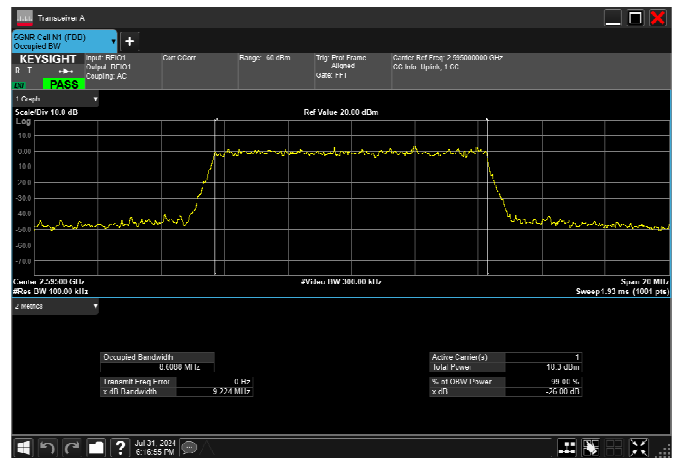

n38_10MHz_30kHz_2595MHz_CP-OFDM 256
QAM_RB24@0 8.609MHz