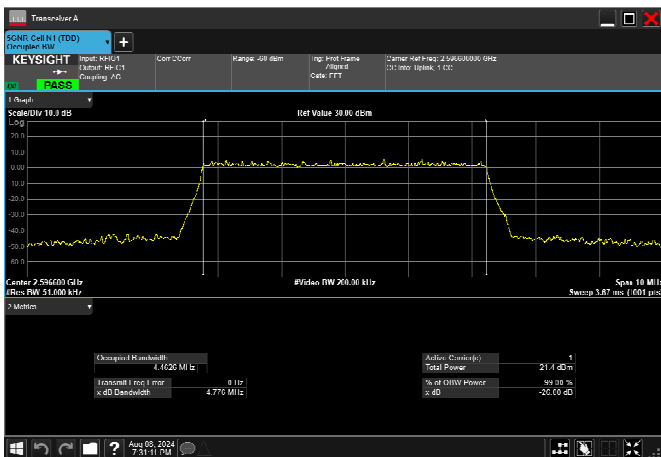

n38_5MHz_15kHz_2595MHz_DFT-s-OFDM
QPSK_RB25@0 4.470MHz

n38_5MHz_15kHz_2595MHz_DFT-s-OFDM 16
QAM_RB25@0 4.467MHz

n38_5MHz_15kHz_2595MHz_DFT-s-OFDM 64
QAM_RB25@0 4.488MHz

n38_5MHz_15kHz_2595MHz_DFT-s-OFDM 256
QAM_RB25@0 4.463MHz