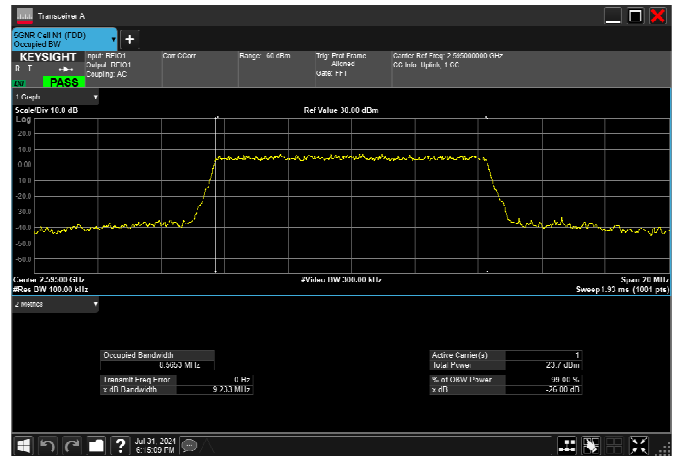

n38_10MHz_30kHz_2595MHz_DFT-s-OFDM 16
QAM_RB24@0 8.565MHz