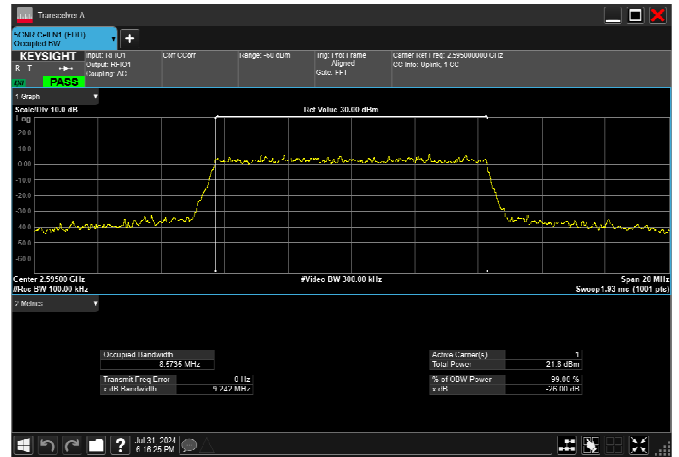

n38_10MHz_30kHz_2595MHz_CP-OFDM 16
QAM_RB24@0 8.573MHz