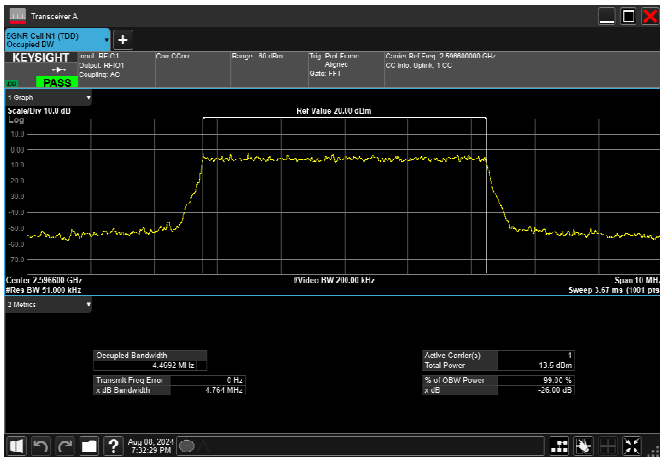

n38_5MHz_15kHz_2595MHz_CP-OFDM QPSK_RB25@0
4.466MHz

n38_5MHz_15kHz_2595MHz_CP-OFDM 16
QAM_RB25@0 4.450MHz

n38_5MHz_15kHz_2595MHz_CP-OFDM 64
QAM_RB25@0 4.468MHz

n38_5MHz_15kHz_2595MHz_CP-OFDM 256
QAM_RB25@0 4.469MHz