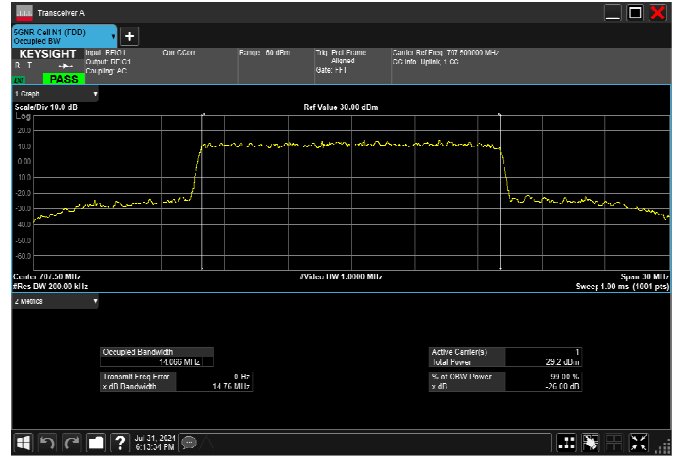

n12_15MHz_15kHz_707.5MHz_CP-OFDM 16
QAM_RB79@0 14.106MHz

n12_15MHz_15kHz_707.5MHz_CP-OFDM 64
QAM_RB79@0 14.066MHz

n12_15MHz_15kHz_707.5MHz_CP-OFDM 256
QAM_RB79@0 14.055MHz

n38

n38_5MHz_15kHz_2595MHz_DFT-s-OFDM $\pi/2$
BPSK_RB25@0 4.450MHz