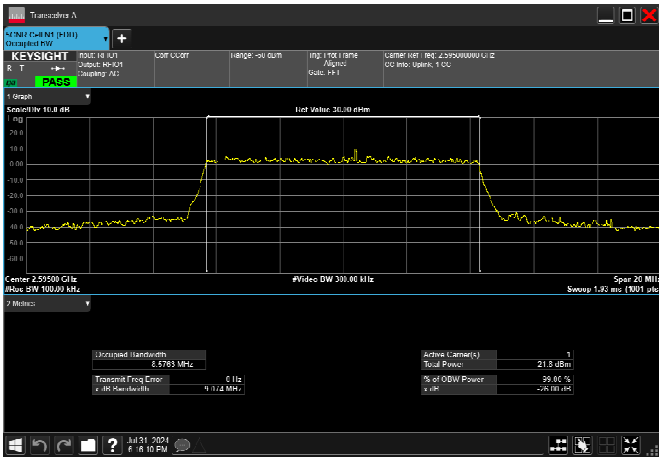

n38_10MHz_30kHz_2595MHz_CP-OFDM
QPSK_RB24@0 8.576MHz