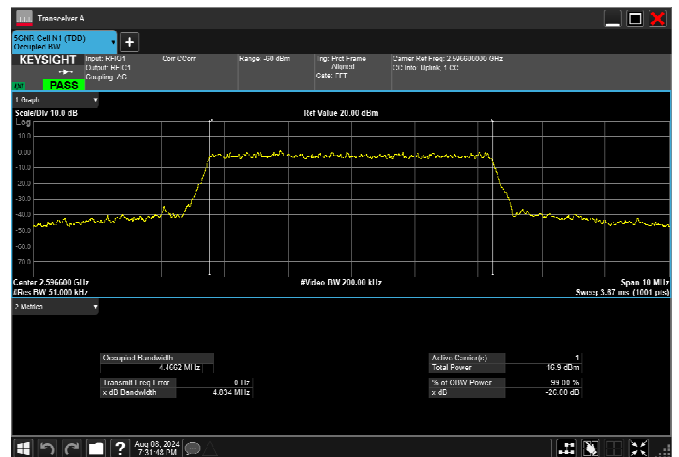

n38_5MHz_15kHz_2595MHz_CP-OFDM QPSK_RB25@0
4.466MHz