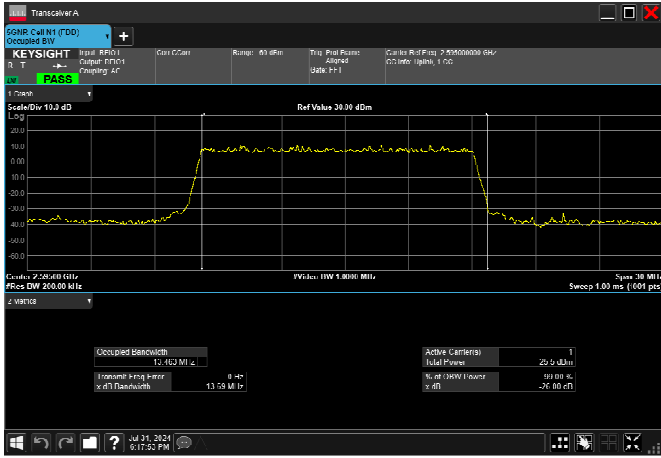

n38_15MHz_30kHz_2595MHz_DFT-s-OFDM $\pi/2$
BPSK_RB36@0 13.463MHz