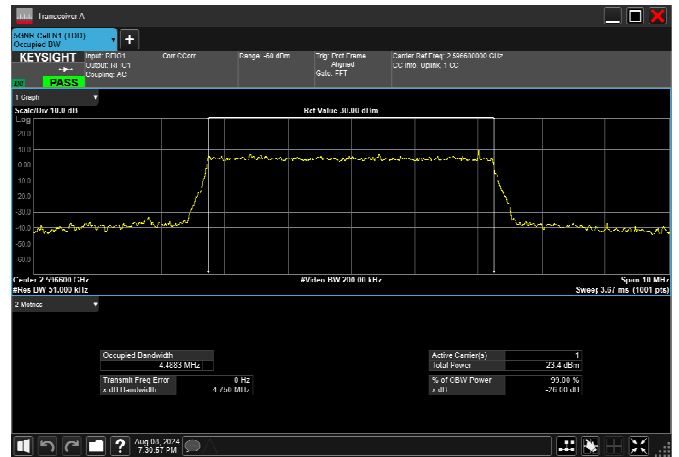

n38_5MHz_15kHz_2595MHz_DFT-s-OFDM 64
QAM_RB25@0 4.488MHz