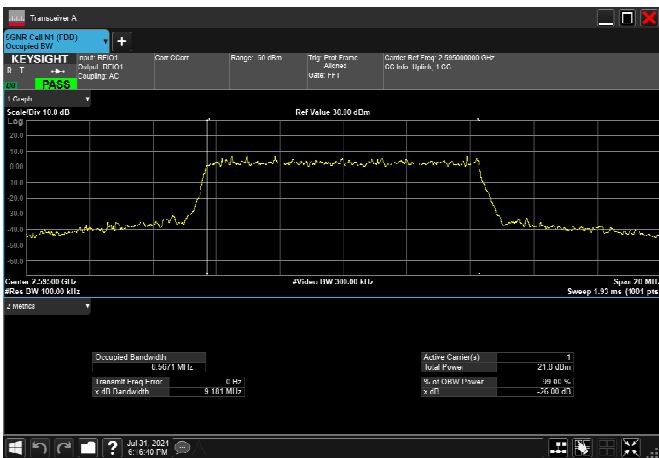

n38_10MHz_30kHz_2595MHz_DFT-s-OFDM 256
QAM_RB24@0 8.566MHz

n38_10MHz_30kHz_2595MHz_CP-OFDM
QPSK_RB24@0 8.576MHz

n38_10MHz_30kHz_2595MHz_CP-OFDM 16
QAM_RB24@0 8.573MHz

n38_10MHz_30kHz_2595MHz_CP-OFDM 64
QAM_RB24@0 8.567MHz