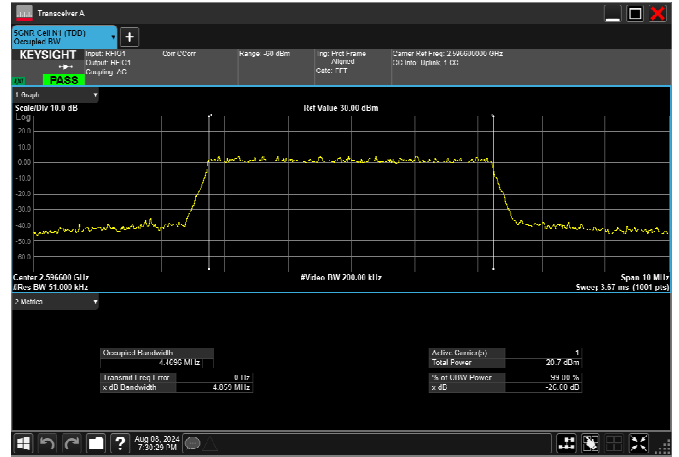

n38_5MHz_15kHz_2595MHz_DFT-s-OFDM
QPSK_RB25@0 4.470MHz