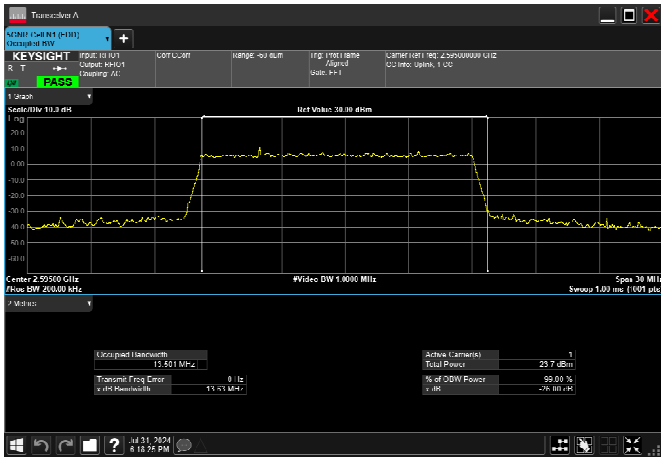

n38_10MHz_30kHz_2595MHz_CP-OFDM 256
QAM_RB24@0 8.609MHz

n38_15MHz_30kHz_2595MHz_DFT-s-OFDM $\pi/2$
BPSK_RB36@0 13.463MHz

n38_15MHz_30kHz_2595MHz_DFT-s-OFDM
QPSK_RB36@0 13.445MHz

n38_15MHz_30kHz_2595MHz_DFT-s-OFDM 16
QAM_RB36@0 13.501MHz