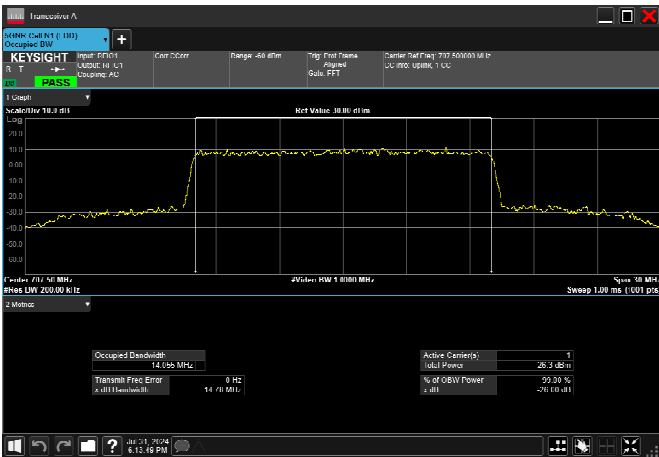

n12_15MHz_15kHz_707.5MHz_CP-OFDM 16
QAM_RB79@0 14.106MHz

n12_15MHz_15kHz_707.5MHz_CP-OFDM 64
QAM_RB79@0 14.066MHz

n12_15MHz_15kHz_707.5MHz_CP-OFDM 256
QAM_RB79@0 14.055MHz

n38

n38_5MHz_15kHz_2595MHz_DFT-s-OFDM $\pi/2$
BPSK_RB25@0 4.450MHz