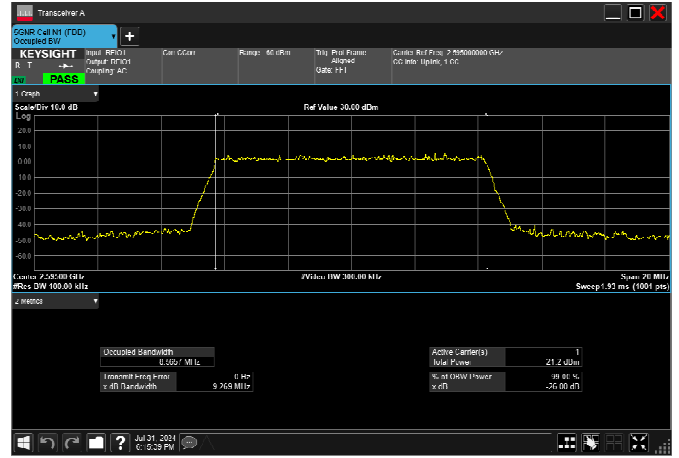

n38_10MHz_30kHz_2595MHz_DFT-s-OFDM 256
QAM_RB24@0 8.566MHz