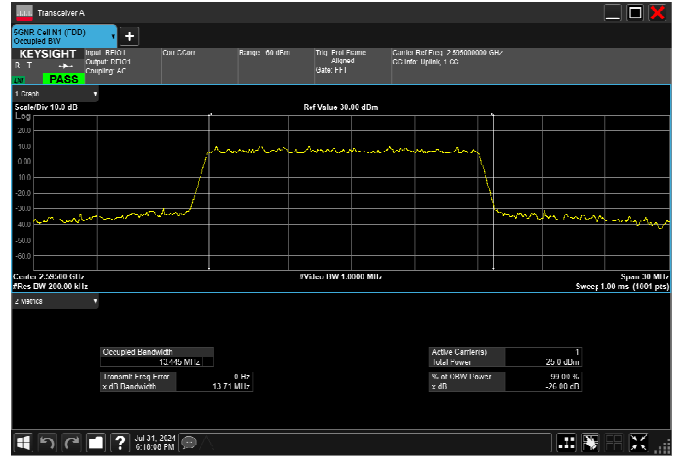

n38_15MHz_30kHz_2595MHz_DFT-s-OFDM
QPSK_RB36@0 13.445MHz