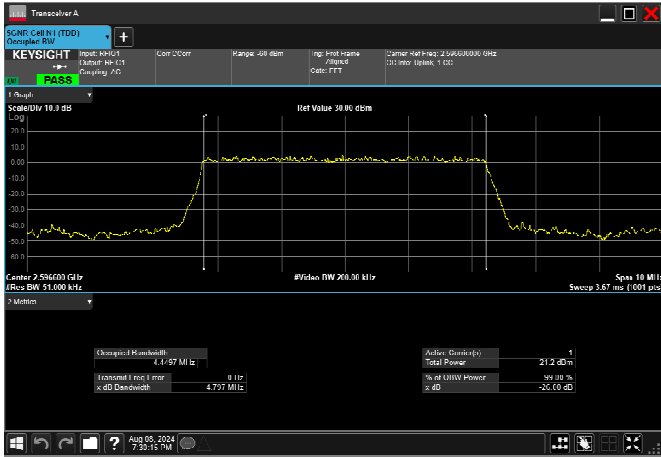

n12_15MHz_15kHz_707.5MHz_CP-OFDM 16
QAM_RB79@0 14.106MHz

n12_15MHz_15kHz_707.5MHz_CP-OFDM 64
QAM_RB79@0 14.066MHz

n12_15MHz_15kHz_707.5MHz_CP-OFDM 256
QAM_RB79@0 14.055MHz

n38

n38_5MHz_15kHz_2595MHz_DFT-s-OFDM $\pi/2$
BPSK_RB25@0 4.450MHz