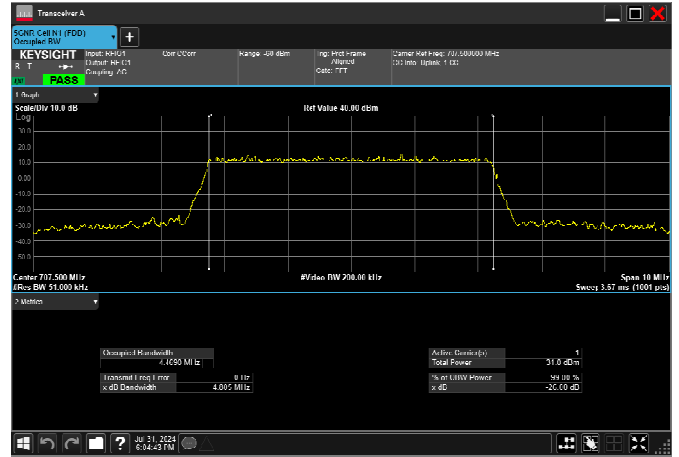

n7_20MHz_15kHz_2535MHz_CP-OFDM 64
QAM_RB106@0 18.892MHz

n7_20MHz_15kHz_2535MHz_CP-OFDM 256
QAM_RB106@0 18.893MHz

n12

n12_5MHz_15kHz_707.5MHz_DFT-s-OFDM $\pi/2$
BPSK_RB25@0 4.465MHz

n12_5MHz_15kHz_707.5MHz_DFT-s-OFDM
QPSK_RB25@0 4.469MHz