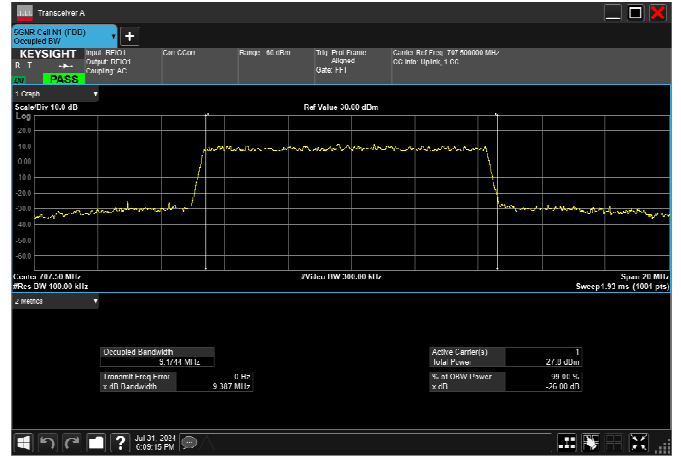

n12_10MHz_15kHz_707.5MHz_DFT-s-OFDM
QPSK_RB50@0 9.201MHz

n12_10MHz_15kHz_707.5MHz_DFT-s-OFDM 16
QAM_RB50@0 9.245MHz

n12_10MHz_15kHz_707.5MHz_DFT-s-OFDM 64
QAM_RB50@0 9.203MHz

n12_10MHz_15kHz_707.5MHz_DFT-s-OFDM 256
QAM_RB50@0 9.174MHz