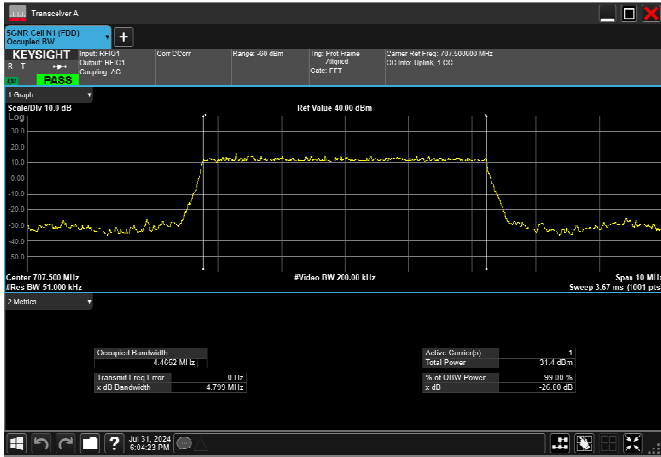

n7_20MHz_15kHz_2535MHz_CP-OFDM 64
QAM_RB106@0 18.892MHz

n7_20MHz_15kHz_2535MHz_CP-OFDM 256
QAM_RB106@0 18.893MHz

n12

n12_5MHz_15kHz_707.5MHz_DFT-s-OFDM $\pi/2$
BPSK_RB25@0 4.465MHz

n12_5MHz_15kHz_707.5MHz_DFT-s-OFDM
QPSK_RB25@0 4.469MHz