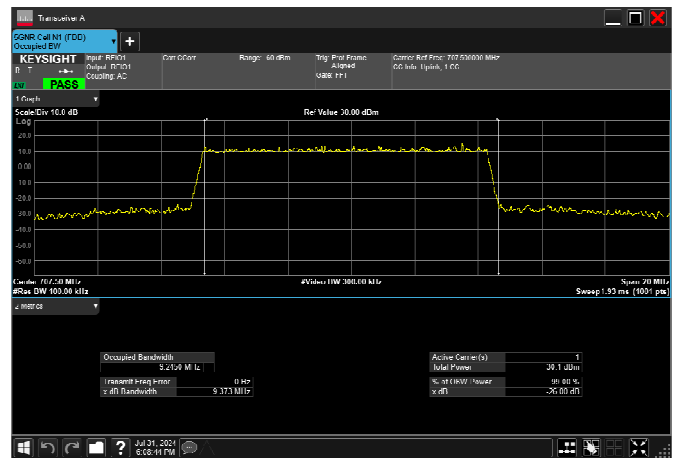

n12_10MHz_15kHz_707.5MHz_DFT-s-OFDM 16
QAM_RB50@0 9.245MHz