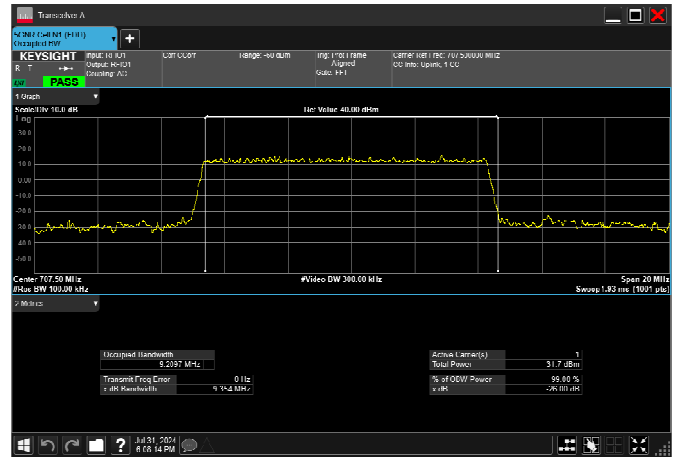

n12_5MHz_15kHz_707.5MHz_CP-OFDM 16
QAM_RB25@0 4.465MHz

n12_5MHz_15kHz_707.5MHz_CP-OFDM 64
QAM_RB25@0 4.470MHz

n12_5MHz_15kHz_707.5MHz_CP-OFDM 256
QAM_RB25@0 4.466MHz

n12_10MHz_15kHz_707.5MHz_DFT-s-OFDM $\pi/2$
BPSK_RB50@0 9.210MHz