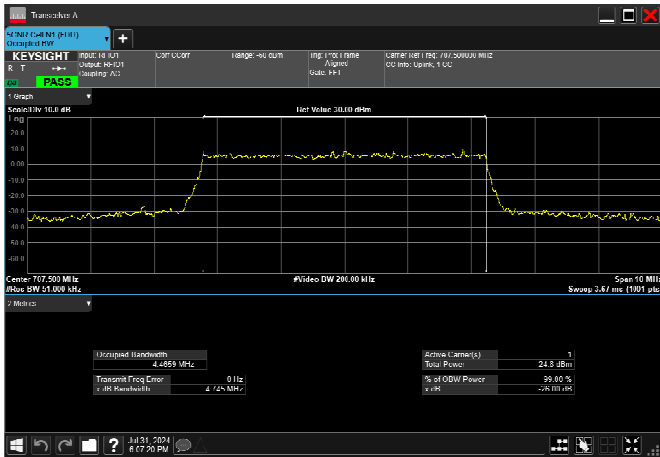

n12_5MHz_15kHz_707.5MHz_CP-OFDM 256
QAM_RB25@0 4.466MHz