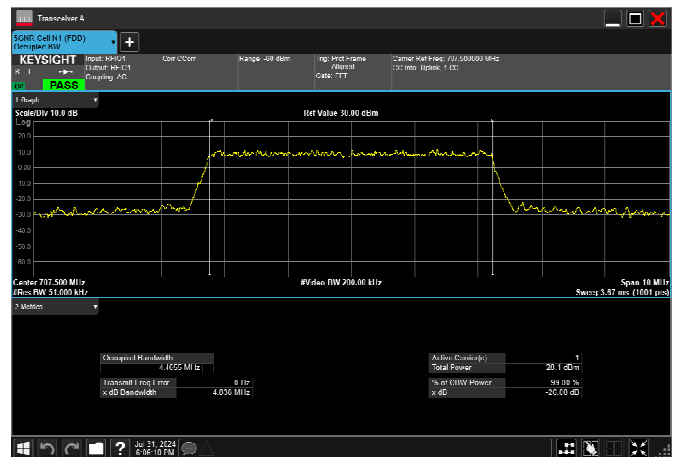

n12_5MHz_15kHz_707.5MHz_DFT-s-OFDM 16
QAM_RB25@0 4.465MHz

n12_5MHz_15kHz_707.5MHz_DFT-s-OFDM 64
QAM_RB25@0 4.487MHz

n12_5MHz_15kHz_707.5MHz_DFT-s-OFDM 256
QAM_RB25@0 4.464MHz

n12_5MHz_15kHz_707.5MHz_CP-OFDM QPSK_RB25@0
4.466MHz