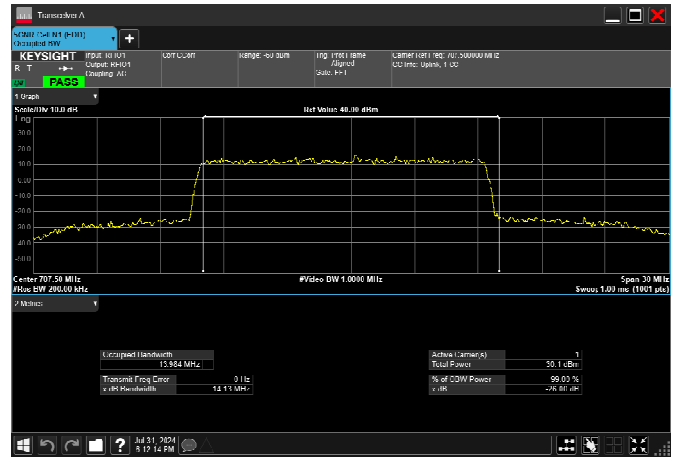

n12_15MHz_15kHz_707.5MHz_DFT-s-OFDM $\pi/2$
BPSK_RB75@0 13.981MHz

n12_15MHz_15kHz_707.5MHz_DFT-s-OFDM
QPSK_RB75@0 13.994MHz

n12_15MHz_15kHz_707.5MHz_DFT-s-OFDM 16
QAM_RB75@0 13.999MHz

n12_15MHz_15kHz_707.5MHz_DFT-s-OFDM 64
QAM_RB75@0 13.984MHz