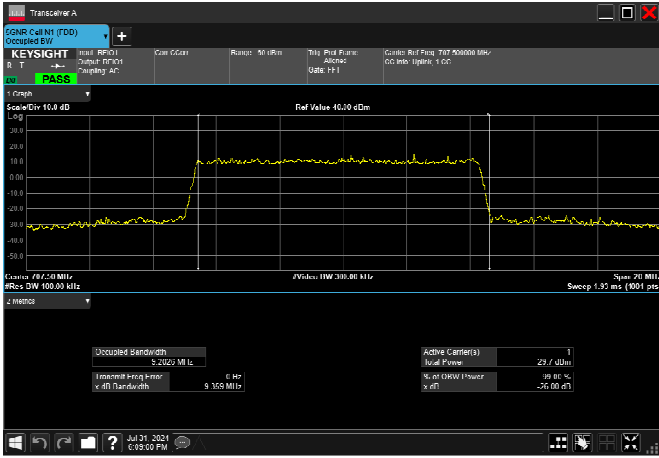

n12_10MHz_15kHz_707.5MHz_DFT-s-OFDM 64
QAM_RB50@0 9.203MHz