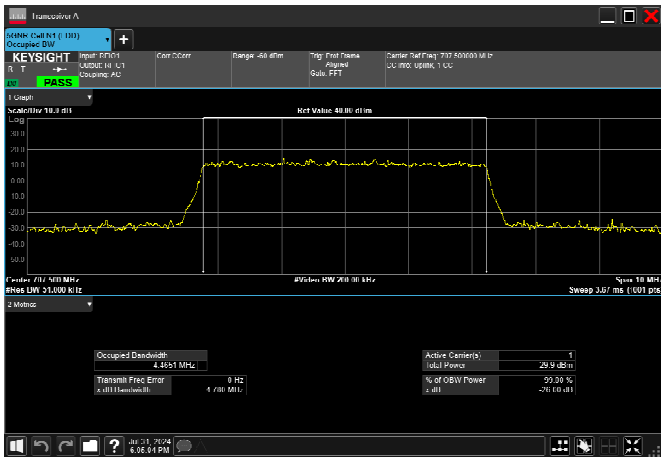

n12_5MHz_15kHz_707.5MHz_DFT-s-OFDM 16
QAM_RB25@0 4.465MHz