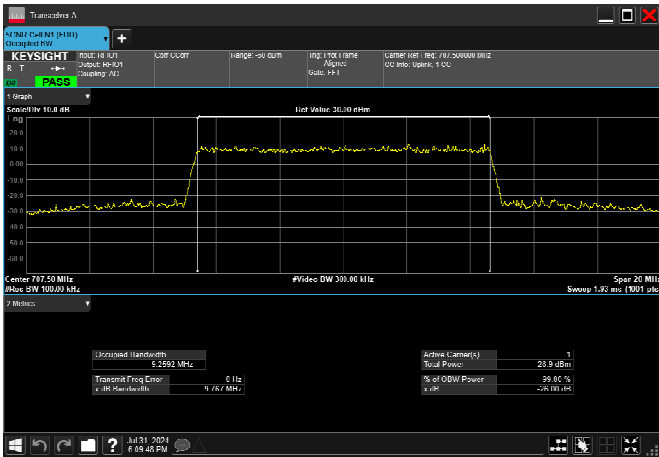

n12_10MHz_15kHz_707.5MHz_CP-OFDM
QPSK_RB52@0 9.259MHz