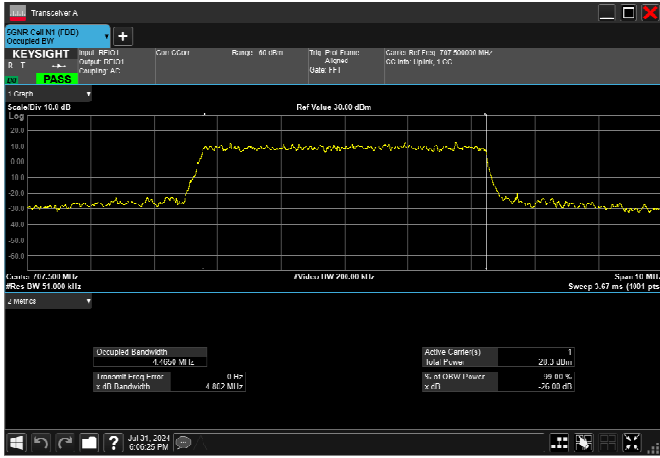

n12_5MHz_15kHz_707.5MHz_CP-OFDM 16
QAM_RB25@0 4.465MHz