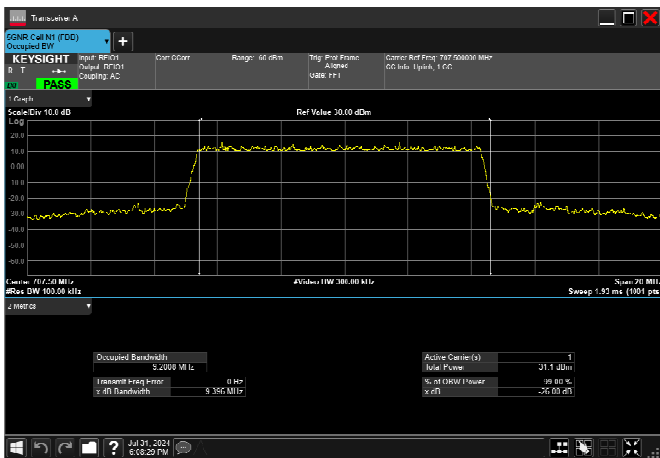

n12_10MHz_15kHz_707.5MHz_DFT-s-OFDM
QPSK_RB50@0 9.201MHz