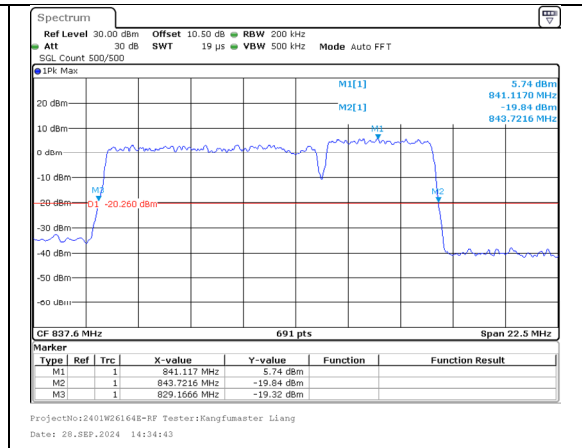

26%OBW
Band 5 10MHz/834.0/Mid 64QAM 50@0
Band 5 5MHz/841.2/Mid 64QAM 25@0

26%OBW
Band 5 10MHz/834.0/Mid 256QAM 50@0
Band 5 5MHz/841.2/Mid 256QAM 25@0