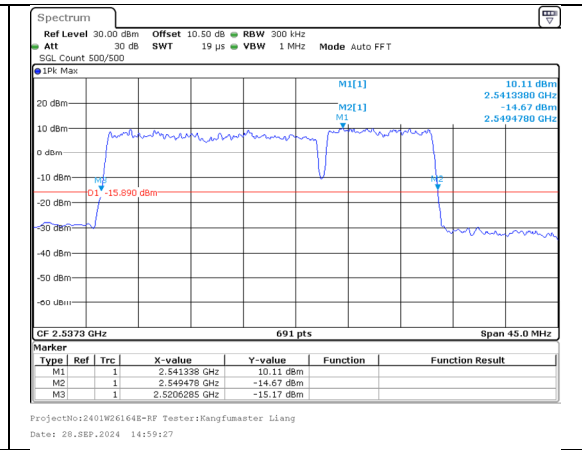

26%OBW
Band 7 10MHz/2525.6/Mid 256QAM 50@0
Band 7 20MHz/2540.0/Mid 256QAM 100@0

99%OBW
Band 7 20MHz/2530.1/Mid 64QAM 100@0
Band 7 10MHz/2544.5/Mid 64QAM 50@0

26%OBW
Band 7 20MHz/2530.1/Mid 64QAM 100@0
Band 7 10MHz/2544.5/Mid 64QAM 50@0