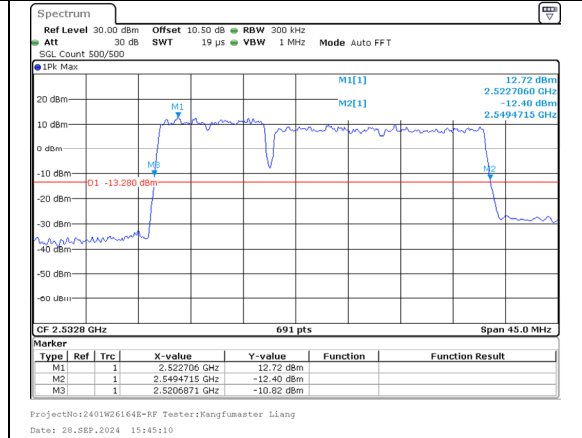

26%OBW
Band 5 10MHz/831.6/Mid 256QAM 50@0
Band 5 10MHz/841.5/Mid 256QAM 50@0

26%OBW
Band 7 10MHz/2525.6/Mid QPSK 50@0
Band 7 20MHz/2540.0/Mid QPSK 100@0