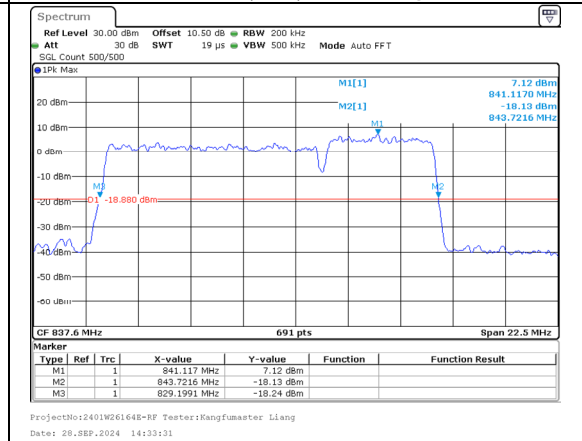

26%OBW
Band 5 10MHz/834.0/Mid 16QAM 50@0
Band 5 5MHz/841.2/Mid 16QAM 25@0

26%OBW
Band 5 10MHz/834.0/Mid 64QAM 50@0
Band 5 5MHz/841.2/Mid 64QAM 25@0