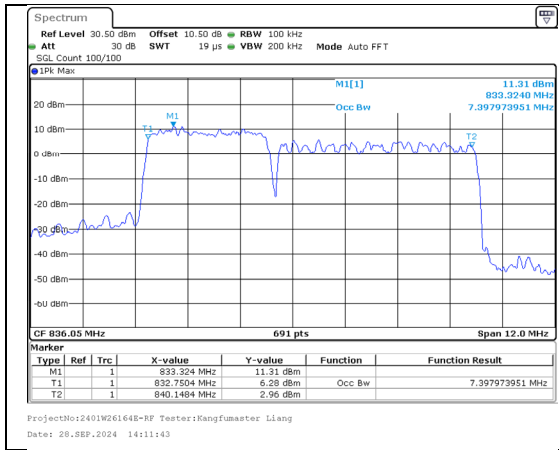

CA_41C	20.0	15.0	40546	40717	2585.6	2602.7	100@0	75@0	64QAM	32.594	34.26	PASS
CA_41C	20.0	15.0	40546	40717	2585.6	2602.7	100@0	75@0	256QAM	32.594	33.96	PASS
CA_41C	20.0	20.0	40521	40719	2583.1	2602.9	100@0	100@0	QPSK	37.424	39.16	PASS
CA_41C	20.0	20.0	40521	40719	2583.1	2602.9	100@0	100@0	16QAM	37.511	39.07	PASS
CA_41C	20.0	20.0	40521	40719	2583.1	2602.9	100@0	100@0	64QAM	37.598	38.99	PASS
CA_41C	20.0	20.0	40521	40719	2583.1	2602.9	100@0	100@0	256QAM	37.511	38.90	PASS
CA_66C	10.0	20.0	132328	132472	1745.6	1760.0	50@0	100@0	QPSK	27.742	28.79	PASS
CA_66C	10.0	20.0	132328	132472	1745.6	1760.0	50@0	100@0	16QAM	27.808	28.85	PASS
CA_66C	10.0	20.0	132328	132472	1745.6	1760.0	50@0	100@0	64QAM	27.742	28.98	PASS
CA_66C	10.0	20.0	132328	132472	1745.6	1760.0	50@0	100@0	256QAM	27.677	28.72	PASS
CA_66C	20.0	10.0	132373	132517	1750.1	1764.5	100@0	50@0	QPSK	27.677	28.72	PASS
CA_66C	20.0	10.0	132373	132517	1750.1	1764.5	100@0	50@0	16QAM	27.742	28.78	PASS
CA_66C	20.0	10.0	132373	132517	1750.1	1764.5	100@0	50@0	64QAM	27.742	28.91	PASS
CA_66C	20.0	10.0	132373	132517	1750.1	1764.5	100@0	50@0	256QAM	27.808	28.72	PASS
CA_66C	15.0	15.0	132347	132497	1747.5	1762.5	75@0	75@0	QPSK	28.329	29.44	PASS
CA_66C	15.0	15.0	132347	132497	1747.5	1762.5	75@0	75@0	16QAM	28.394	29.37	PASS
CA_66C	15.0	15.0	132347	132497	1747.5	1762.5	75@0	75@0	64QAM	28.263	29.69	PASS
CA_66C	15.0	15.0	132347	132497	1747.5	1762.5	75@0	75@0	256QAM	28.263	29.37	PASS
CA_66C	15.0	20.0	132325	132496	1745.3	1762.4	75@0	100@0	QPSK	32.594	33.74	PASS
CA_66C	15.0	20.0	132325	132496	1745.3	1762.4	75@0	100@0	16QAM	32.594	33.96	PASS
CA_66C	15.0	20.0	132325	132496	1745.3	1762.4	75@0	100@0	64QAM	32.518	33.96	PASS
CA_66C	15.0	20.0	132325	132496	1745.3	1762.4	75@0	100@0	256QAM	32.670	33.89	PASS
CA_66C	20.0	15.0	132348	132519	1747.6	1764.7	100@0	75@0	QPSK	32.594	33.81	PASS
CA_66C	20.0	15.0	132348	132519	1747.6	1764.7	100@0	75@0	16QAM	32.518	33.81	PASS
CA_66C	20.0	15.0	132348	132519	1747.6	1764.7	100@0	75@0	64QAM	32.594	33.88	PASS
CA_66C	20.0	15.0	132348	132519	1747.6	1764.7	100@0	75@0	256QAM	32.670	33.96	PASS
CA_66C	20.0	5.0	132397	132514	1752.5	1764.2	100@0	25@0	QPSK	22.847	23.67	PASS
CA_66C	20.0	5.0	132397	132514	1752.5	1764.2	100@0	25@0	16QAM	22.847	23.72	PASS
CA_66C	20.0	5.0	132397	132514	1752.5	1764.2	100@0	25@0	64QAM	22.847	23.67	PASS
CA_66C	20.0	5.0	132397	132514	1752.5	1764.2	100@0	25@0	256QAM	22.847	23.88	PASS
CA_66C	5.0	20.0	132330	132447	1745.8	1757.5	25@0	100@0	QPSK	22.793	23.77	PASS
CA_66C	5.0	20.0	132330	132447	1745.8	1757.5	25@0	100@0	16QAM	22.793	23.55	PASS
CA_66C	5.0	20.0	132330	132447	1745.8	1757.5	25@0	100@0	64QAM	22.847	23.77	PASS
CA_66C	5.0	20.0	132330	132447	1745.8	1757.5	25@0	100@0	256QAM	22.902	23.61	PASS
CA_66C	20.0	20.0	132323	132521	1745.1	1764.9	100@0	100@0	QPSK	37.424	39.33	PASS
CA_66C	20.0	20.0	132323	132521	1745.1	1764.9	100@0	100@0	16QAM	37.598	38.90	PASS
CA_66C	20.0	20.0	132323	132521	1745.1	1764.9	100@0	100@0	64QAM	37.511	39.08	PASS
CA_66C	20.0	20.0	132323	132521	1745.1	1764.9	100@0	100@0	256QAM	37.511	39.16	PASS