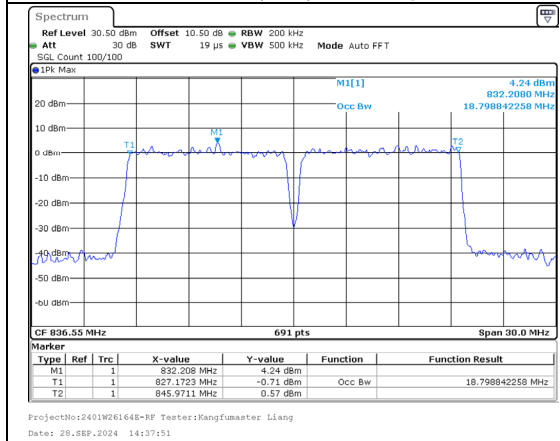

99%OBW
Band 5 10MHz/831.6/Mid QPSK 50@0
Band 5 10MHz/841.5/Mid QPSK 50@0

99%OBW
Band 5 10MHz/831.6/Mid 16QAM 50@0
Band 5 10MHz/841.5/Mid 16QAM 50@0