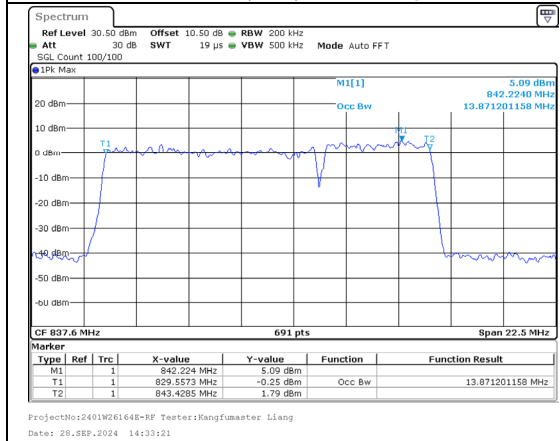

99%OBW
Band 5 10MHz/834.0/Mid 16QAM 50@0
Band 5 5MHz/841.2/Mid 16QAM 25@0

99%OBW
Band 5 10MHz/834.0/Mid 64QAM 50@0
Band 5 5MHz/841.2/Mid 64QAM 25@0