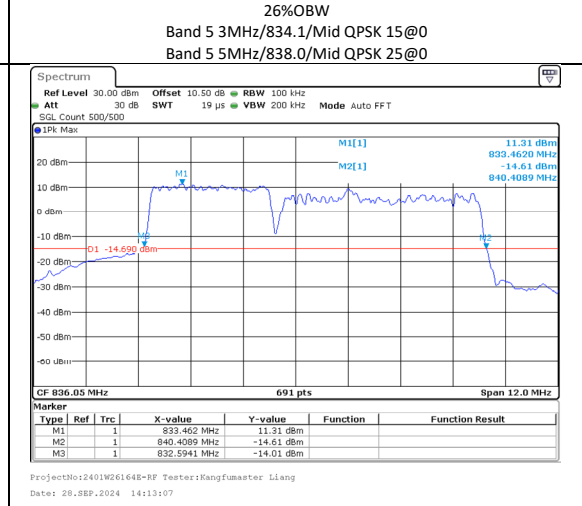

CA_41C	20.0	15.0	40546	40717	2585.6	2602.7	100@0	75@0	64QAM	32.594	34.26	PASS
CA_41C	20.0	15.0	40546	40717	2585.6	2602.7	100@0	75@0	256QAM	32.594	33.96	PASS
CA_41C	20.0	20.0	40521	40719	2583.1	2602.9	100@0	100@0	QPSK	37.424	39.16	PASS
CA_41C	20.0	20.0	40521	40719	2583.1	2602.9	100@0	100@0	16QAM	37.511	39.07	PASS
CA_41C	20.0	20.0	40521	40719	2583.1	2602.9	100@0	100@0	64QAM	37.598	38.99	PASS
CA_41C	20.0	20.0	40521	40719	2583.1	2602.9	100@0	100@0	256QAM	37.511	38.90	PASS
CA_66C	10.0	20.0	132328	132472	1745.6	1760.0	50@0	100@0	QPSK	27.742	28.79	PASS
CA_66C	10.0	20.0	132328	132472	1745.6	1760.0	50@0	100@0	16QAM	27.808	28.85	PASS
CA_66C	10.0	20.0	132328	132472	1745.6	1760.0	50@0	100@0	64QAM	27.742	28.98	PASS
CA_66C	10.0	20.0	132328	132472	1745.6	1760.0	50@0	100@0	256QAM	27.677	28.72	PASS
CA_66C	20.0	10.0	132373	132517	1750.1	1764.5	100@0	50@0	QPSK	27.677	28.72	PASS
CA_66C	20.0	10.0	132373	132517	1750.1	1764.5	100@0	50@0	16QAM	27.742	28.78	PASS
CA_66C	20.0	10.0	132373	132517	1750.1	1764.5	100@0	50@0	64QAM	27.742	28.91	PASS
CA_66C	20.0	10.0	132373	132517	1750.1	1764.5	100@0	50@0	256QAM	27.808	28.72	PASS
CA_66C	15.0	15.0	132347	132497	1747.5	1762.5	75@0	75@0	QPSK	28.329	29.44	PASS
CA_66C	15.0	15.0	132347	132497	1747.5	1762.5	75@0	75@0	16QAM	28.394	29.37	PASS
CA_66C	15.0	15.0	132347	132497	1747.5	1762.5	75@0	75@0	64QAM	28.263	29.69	PASS
CA_66C	15.0	15.0	132347	132497	1747.5	1762.5	75@0	75@0	256QAM	28.263	29.37	PASS
CA_66C	15.0	20.0	132325	132496	1745.3	1762.4	75@0	100@0	QPSK	32.594	33.74	PASS
CA_66C	15.0	20.0	132325	132496	1745.3	1762.4	75@0	100@0	16QAM	32.594	33.96	PASS
CA_66C	15.0	20.0	132325	132496	1745.3	1762.4	75@0	100@0	64QAM	32.518	33.96	PASS
CA_66C	15.0	20.0	132325	132496	1745.3	1762.4	75@0	100@0	256QAM	32.670	33.89	PASS
CA_66C	20.0	15.0	132348	132519	1747.6	1764.7	100@0	75@0	QPSK	32.594	33.81	PASS
CA_66C	20.0	15.0	132348	132519	1747.6	1764.7	100@0	75@0	16QAM	32.518	33.81	PASS
CA_66C	20.0	15.0	132348	132519	1747.6	1764.7	100@0	75@0	64QAM	32.594	33.88	PASS
CA_66C	20.0	15.0	132348	132519	1747.6	1764.7	100@0	75@0	256QAM	32.670	33.96	PASS
CA_66C	20.0	5.0	132397	132514	1752.5	1764.2	100@0	25@0	QPSK	22.847	23.67	PASS
CA_66C	20.0	5.0	132397	132514	1752.5	1764.2	100@0	25@0	16QAM	22.847	23.72	PASS
CA_66C	20.0	5.0	132397	132514	1752.5	1764.2	100@0	25@0	64QAM	22.847	23.67	PASS
CA_66C	20.0	5.0	132397	132514	1752.5	1764.2	100@0	25@0	256QAM	22.847	23.88	PASS
CA_66C	5.0	20.0	132330	132447	1745.8	1757.5	25@0	100@0	QPSK	22.793	23.77	PASS
CA_66C	5.0	20.0	132330	132447	1745.8	1757.5	25@0	100@0	16QAM	22.793	23.55	PASS
CA_66C	5.0	20.0	132330	132447	1745.8	1757.5	25@0	100@0	64QAM	22.847	23.77	PASS
CA_66C	5.0	20.0	132330	132447	1745.8	1757.5	25@0	100@0	256QAM	22.902	23.61	PASS
CA_66C	20.0	20.0	132323	132521	1745.1	1764.9	100@0	100@0	QPSK	37.424	39.33	PASS
CA_66C	20.0	20.0	132323	132521	1745.1	1764.9	100@0	100@0	16QAM	37.598	38.90	PASS
CA_66C	20.0	20.0	132323	132521	1745.1	1764.9	100@0	100@0	64QAM	37.511	39.08	PASS
CA_66C	20.0	20.0	132323	132521	1745.1	1764.9	100@0	100@0	256QAM	37.511	39.16	PASS