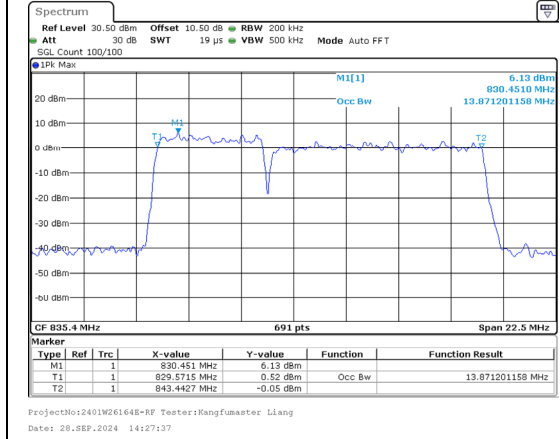

99%OBW
Band 5 5MHz/831.8/Mid 16QAM 25@0
Band 5 10MHz/839.0/Mid 16QAM 50@0

99%OBW
Band 5 5MHz/831.8/Mid 64QAM 25@0
Band 5 10MHz/839.0/Mid 64QAM 50@0