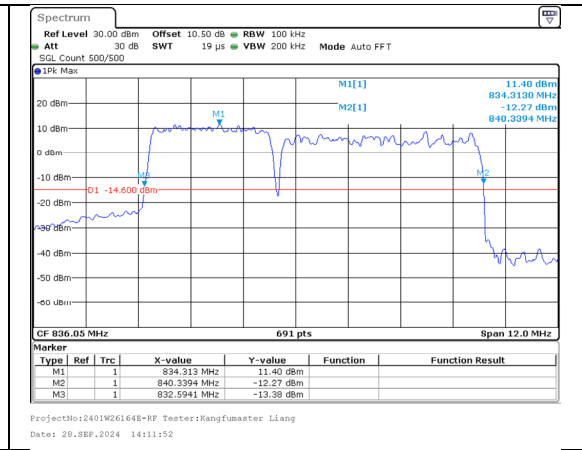

CA_41C	20.0	15.0	40546	40717	2585.6	2602.7	100@0	75@0	64QAM	32.594	34.26	PASS
CA_41C	20.0	15.0	40546	40717	2585.6	2602.7	100@0	75@0	256QAM	32.594	33.96	PASS
CA_41C	20.0	20.0	40521	40719	2583.1	2602.9	100@0	100@0	QPSK	37.424	39.16	PASS
CA_41C	20.0	20.0	40521	40719	2583.1	2602.9	100@0	100@0	16QAM	37.511	39.07	PASS
CA_41C	20.0	20.0	40521	40719	2583.1	2602.9	100@0	100@0	64QAM	37.598	38.99	PASS
CA_41C	20.0	20.0	40521	40719	2583.1	2602.9	100@0	100@0	256QAM	37.511	38.90	PASS
CA_66C	10.0	20.0	132328	132472	1745.6	1760.0	50@0	100@0	QPSK	27.742	28.79	PASS
CA_66C	10.0	20.0	132328	132472	1745.6	1760.0	50@0	100@0	16QAM	27.808	28.85	PASS
CA_66C	10.0	20.0	132328	132472	1745.6	1760.0	50@0	100@0	64QAM	27.742	28.98	PASS
CA_66C	10.0	20.0	132328	132472	1745.6	1760.0	50@0	100@0	256QAM	27.677	28.72	PASS
CA_66C	20.0	10.0	132373	132517	1750.1	1764.5	100@0	50@0	QPSK	27.677	28.72	PASS
CA_66C	20.0	10.0	132373	132517	1750.1	1764.5	100@0	50@0	16QAM	27.742	28.78	PASS
CA_66C	20.0	10.0	132373	132517	1750.1	1764.5	100@0	50@0	64QAM	27.742	28.91	PASS
CA_66C	20.0	10.0	132373	132517	1750.1	1764.5	100@0	50@0	256QAM	27.808	28.72	PASS
CA_66C	15.0	15.0	132347	132497	1747.5	1762.5	75@0	75@0	QPSK	28.329	29.44	PASS
CA_66C	15.0	15.0	132347	132497	1747.5	1762.5	75@0	75@0	16QAM	28.394	29.37	PASS
CA_66C	15.0	15.0	132347	132497	1747.5	1762.5	75@0	75@0	64QAM	28.263	29.69	PASS
CA_66C	15.0	15.0	132347	132497	1747.5	1762.5	75@0	75@0	256QAM	28.263	29.37	PASS
CA_66C	15.0	20.0	132325	132496	1745.3	1762.4	75@0	100@0	QPSK	32.594	33.74	PASS
CA_66C	15.0	20.0	132325	132496	1745.3	1762.4	75@0	100@0	16QAM	32.594	33.96	PASS
CA_66C	15.0	20.0	132325	132496	1745.3	1762.4	75@0	100@0	64QAM	32.518	33.96	PASS
CA_66C	15.0	20.0	132325	132496	1745.3	1762.4	75@0	100@0	256QAM	32.670	33.89	PASS
CA_66C	20.0	15.0	132348	132519	1747.6	1764.7	100@0	75@0	QPSK	32.594	33.81	PASS
CA_66C	20.0	15.0	132348	132519	1747.6	1764.7	100@0	75@0	16QAM	32.518	33.81	PASS
CA_66C	20.0	15.0	132348	132519	1747.6	1764.7	100@0	75@0	64QAM	32.594	33.88	PASS
CA_66C	20.0	15.0	132348	132519	1747.6	1764.7	100@0	75@0	256QAM	32.670	33.96	PASS
CA_66C	20.0	5.0	132397	132514	1752.5	1764.2	100@0	25@0	QPSK	22.847	23.67	PASS
CA_66C	20.0	5.0	132397	132514	1752.5	1764.2	100@0	25@0	16QAM	22.847	23.72	PASS
CA_66C	20.0	5.0	132397	132514	1752.5	1764.2	100@0	25@0	64QAM	22.847	23.67	PASS
CA_66C	20.0	5.0	132397	132514	1752.5	1764.2	100@0	25@0	256QAM	22.847	23.88	PASS
CA_66C	5.0	20.0	132330	132447	1745.8	1757.5	25@0	100@0	QPSK	22.793	23.77	PASS
CA_66C	5.0	20.0	132330	132447	1745.8	1757.5	25@0	100@0	16QAM	22.793	23.55	PASS
CA_66C	5.0	20.0	132330	132447	1745.8	1757.5	25@0	100@0	64QAM	22.847	23.77	PASS
CA_66C	5.0	20.0	132330	132447	1745.8	1757.5	25@0	100@0	256QAM	22.902	23.61	PASS
CA_66C	20.0	20.0	132323	132521	1745.1	1764.9	100@0	100@0	QPSK	37.424	39.33	PASS
CA_66C	20.0	20.0	132323	132521	1745.1	1764.9	100@0	100@0	16QAM	37.598	38.90	PASS
CA_66C	20.0	20.0	132323	132521	1745.1	1764.9	100@0	100@0	64QAM	37.511	39.08	PASS
CA_66C	20.0	20.0	132323	132521	1745.1	1764.9	100@0	100@0	256QAM	37.511	39.16	PASS