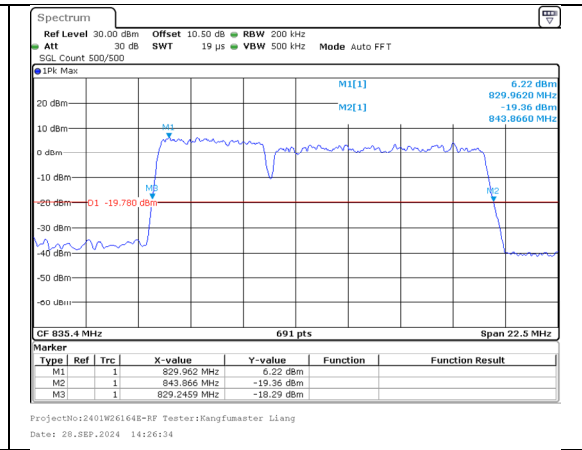

26%OBW
Band 5 5MHz/831.8/Mid 16QAM 25@0
Band 5 10MHz/839.0/Mid 16QAM 50@0