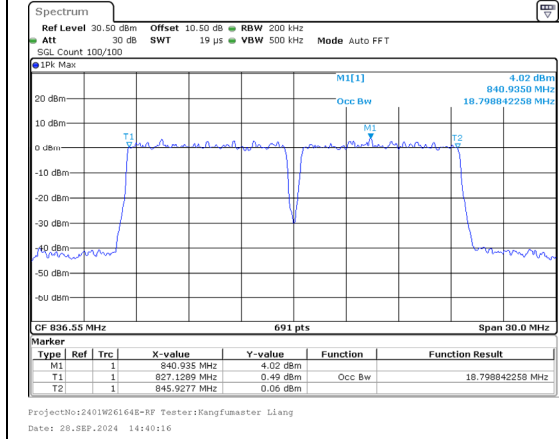

99%OBW
Band 5 10MHz/831.6/Mid 64QAM 50@0
Band 5 10MHz/841.5/Mid 64QAM 50@0

99%OBW
Band 5 10MHz/831.6/Mid 256QAM 50@0
Band 5 10MHz/841.5/Mid 256QAM 50@0