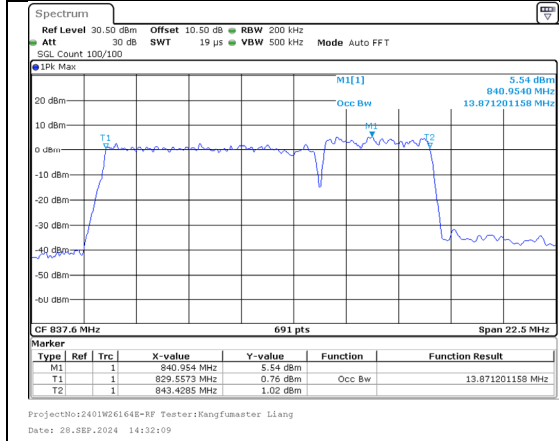

99%OBW
Band 5 10MHz/834.0/Mid QPSK 50@0
Band 5 5MHz/841.2/Mid QPSK 25@0

99%OBW
Band 5 10MHz/834.0/Mid 16QAM 50@0
Band 5 5MHz/841.2/Mid 16QAM 25@0