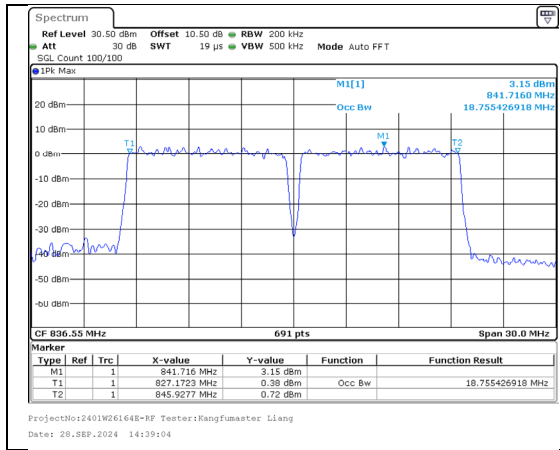

99%OBW
Band 5 10MHz/831.6/Mid 16QAM 50@0
Band 5 10MHz/841.5/Mid 16QAM 50@0

99%OBW
Band 5 10MHz/831.6/Mid 64QAM 50@0
Band 5 10MHz/841.5/Mid 64QAM 50@0