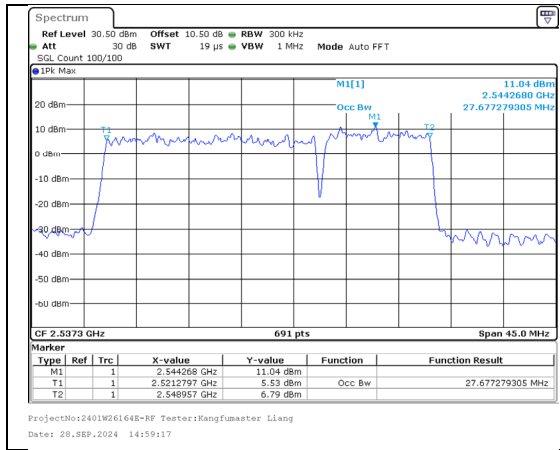

99%OBW
Band 7 10MHz/2525.6/Mid 256QAM 50@0
Band 7 20MHz/2540.0/Mid 256QAM 100@0

99%OBW
Band 7 20MHz/2530.1/Mid 64QAM 100@0
Band 7 10MHz/2544.5/Mid 64QAM 50@0

26%OBW
Band 7 20MHz/2530.1/Mid 64QAM 100@0
Band 7 10MHz/2544.5/Mid 64QAM 50@0