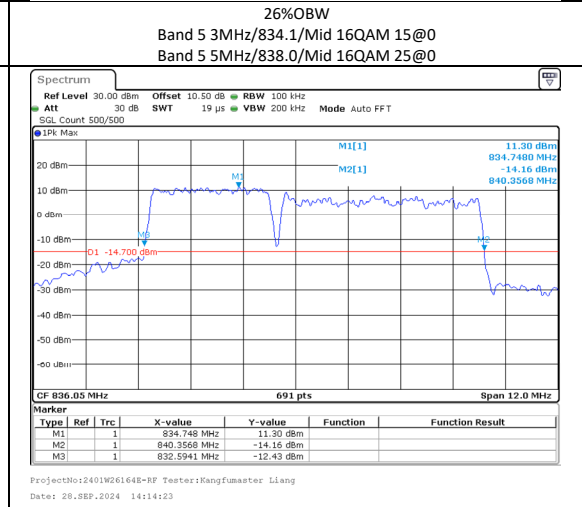

CA_41C	20.0	15.0	40546	40717	2585.6	2602.7	100@0	75@0	64QAM	32.594	34.26	PASS
CA_41C	20.0	15.0	40546	40717	2585.6	2602.7	100@0	75@0	256QAM	32.594	33.96	PASS
CA_41C	20.0	20.0	40521	40719	2583.1	2602.9	100@0	100@0	QPSK	37.424	39.16	PASS
CA_41C	20.0	20.0	40521	40719	2583.1	2602.9	100@0	100@0	16QAM	37.511	39.07	PASS
CA_41C	20.0	20.0	40521	40719	2583.1	2602.9	100@0	100@0	64QAM	37.598	38.99	PASS
CA_41C	20.0	20.0	40521	40719	2583.1	2602.9	100@0	100@0	256QAM	37.511	38.90	PASS
CA_66C	10.0	20.0	132328	132472	1745.6	1760.0	50@0	100@0	QPSK	27.742	28.79	PASS
CA_66C	10.0	20.0	132328	132472	1745.6	1760.0	50@0	100@0	16QAM	27.808	28.85	PASS
CA_66C	10.0	20.0	132328	132472	1745.6	1760.0	50@0	100@0	64QAM	27.742	28.98	PASS
CA_66C	10.0	20.0	132328	132472	1745.6	1760.0	50@0	100@0	256QAM	27.677	28.72	PASS
CA_66C	20.0	10.0	132373	132517	1750.1	1764.5	100@0	50@0	QPSK	27.677	28.72	PASS
CA_66C	20.0	10.0	132373	132517	1750.1	1764.5	100@0	50@0	16QAM	27.742	28.78	PASS
CA_66C	20.0	10.0	132373	132517	1750.1	1764.5	100@0	50@0	64QAM	27.742	28.91	PASS
CA_66C	20.0	10.0	132373	132517	1750.1	1764.5	100@0	50@0	256QAM	27.808	28.72	PASS
CA_66C	15.0	15.0	132347	132497	1747.5	1762.5	75@0	75@0	QPSK	28.329	29.44	PASS
CA_66C	15.0	15.0	132347	132497	1747.5	1762.5	75@0	75@0	16QAM	28.394	29.37	PASS
CA_66C	15.0	15.0	132347	132497	1747.5	1762.5	75@0	75@0	64QAM	28.263	29.69	PASS
CA_66C	15.0	15.0	132347	132497	1747.5	1762.5	75@0	75@0	256QAM	28.263	29.37	PASS
CA_66C	15.0	20.0	132325	132496	1745.3	1762.4	75@0	100@0	QPSK	32.594	33.74	PASS
CA_66C	15.0	20.0	132325	132496	1745.3	1762.4	75@0	100@0	16QAM	32.594	33.96	PASS
CA_66C	15.0	20.0	132325	132496	1745.3	1762.4	75@0	100@0	64QAM	32.518	33.96	PASS
CA_66C	15.0	20.0	132325	132496	1745.3	1762.4	75@0	100@0	256QAM	32.670	33.89	PASS
CA_66C	20.0	15.0	132348	132519	1747.6	1764.7	100@0	75@0	QPSK	32.594	33.81	PASS
CA_66C	20.0	15.0	132348	132519	1747.6	1764.7	100@0	75@0	16QAM	32.518	33.81	PASS
CA_66C	20.0	15.0	132348	132519	1747.6	1764.7	100@0	75@0	64QAM	32.594	33.88	PASS
CA_66C	20.0	15.0	132348	132519	1747.6	1764.7	100@0	75@0	256QAM	32.670	33.96	PASS
CA_66C	20.0	5.0	132397	132514	1752.5	1764.2	100@0	25@0	QPSK	22.847	23.67	PASS
CA_66C	20.0	5.0	132397	132514	1752.5	1764.2	100@0	25@0	16QAM	22.847	23.72	PASS
CA_66C	20.0	5.0	132397	132514	1752.5	1764.2	100@0	25@0	64QAM	22.847	23.67	PASS
CA_66C	20.0	5.0	132397	132514	1752.5	1764.2	100@0	25@0	256QAM	22.847	23.88	PASS
CA_66C	5.0	20.0	132330	132447	1745.8	1757.5	25@0	100@0	QPSK	22.793	23.77	PASS
CA_66C	5.0	20.0	132330	132447	1745.8	1757.5	25@0	100@0	16QAM	22.793	23.55	PASS
CA_66C	5.0	20.0	132330	132447	1745.8	1757.5	25@0	100@0	64QAM	22.847	23.77	PASS
CA_66C	5.0	20.0	132330	132447	1745.8	1757.5	25@0	100@0	256QAM	22.902	23.61	PASS
CA_66C	20.0	20.0	132323	132521	1745.1	1764.9	100@0	100@0	QPSK	37.424	39.33	PASS
CA_66C	20.0	20.0	132323	132521	1745.1	1764.9	100@0	100@0	16QAM	37.598	38.90	PASS
CA_66C	20.0	20.0	132323	132521	1745.1	1764.9	100@0	100@0	64QAM	37.511	39.08	PASS
CA_66C	20.0	20.0	132323	132521	1745.1	1764.9	100@0	100@0	256QAM	37.511	39.16	PASS