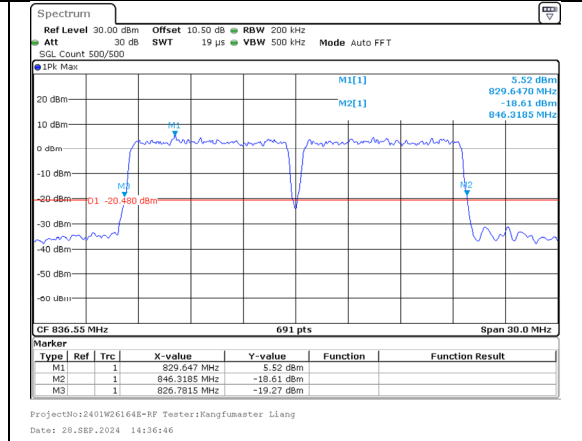

26%OBW
Band 5 10MHz/834.0/Mid 256QAM 50@0
Band 5 5MHz/841.2/Mid 256QAM 25@0

26%OBW
Band 5 10MHz/831.6/Mid QPSK 50@0
Band 5 10MHz/841.5/Mid QPSK 50@0