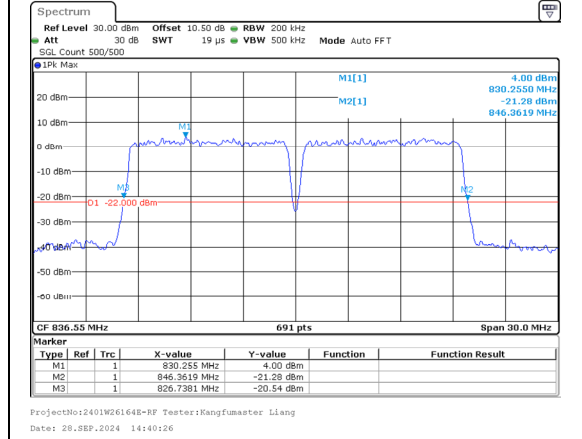

26%OBW
Band 5 10MHz/831.6/Mid 64QAM 50@0
Band 5 10MHz/841.5/Mid 64QAM 50@0

26%OBW
Band 5 10MHz/831.6/Mid 256QAM 50@0
Band 5 10MHz/841.5/Mid 256QAM 50@0