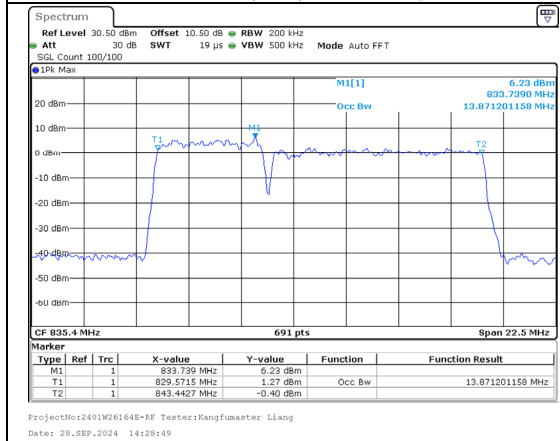

99%OBW
Band 5 5MHz/831.8/Mid 64QAM 25@0
Band 5 10MHz/839.0/Mid 64QAM 50@0

99%OBW
Band 5 5MHz/831.8/Mid 256QAM 25@0
Band 5 10MHz/839.0/Mid 256QAM 50@0