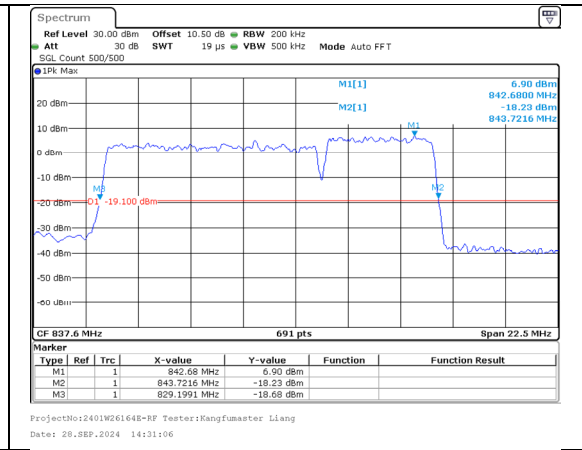

26%OBW
Band 5 5MHz/831.8/Mid 256QAM 25@0
Band 5 10MHz/839.0/Mid 256QAM 50@0

26%OBW
Band 5 10MHz/834.0/Mid QPSK 50@0
Band 5 5MHz/841.2/Mid QPSK 25@0