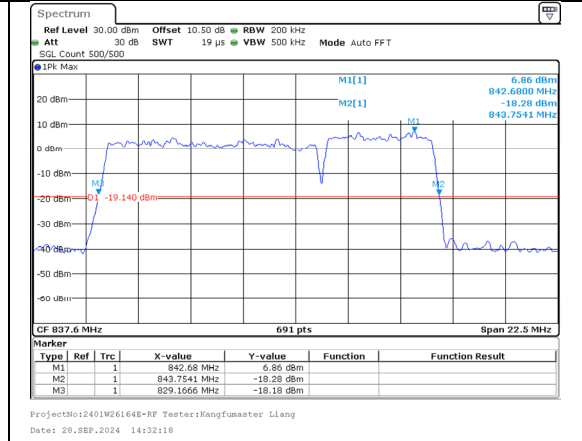

26%OBW
Band 5 10MHz/834.0/Mid QPSK 50@0
Band 5 5MHz/841.2/Mid QPSK 25@0

26%OBW
Band 5 10MHz/834.0/Mid 16QAM 50@0
Band 5 5MHz/841.2/Mid 16QAM 25@0