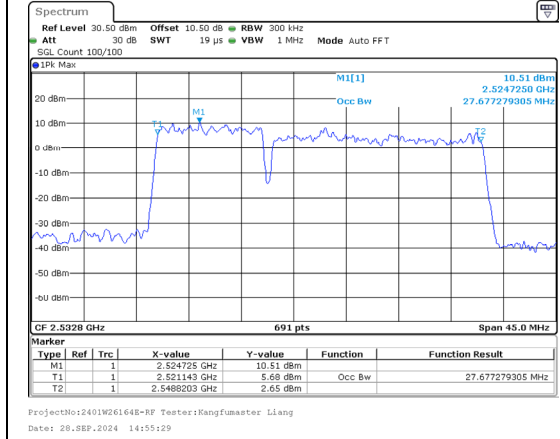

99%OBW
Band 7 10MHz/2525.6/Mid 16QAM 50@0
Band 7 20MHz/2540.0/Mid 16QAM 100@0

99%OBW
Band 7 10MHz/2525.6/Mid 64QAM 50@0
Band 7 20MHz/2540.0/Mid 64QAM 100@0