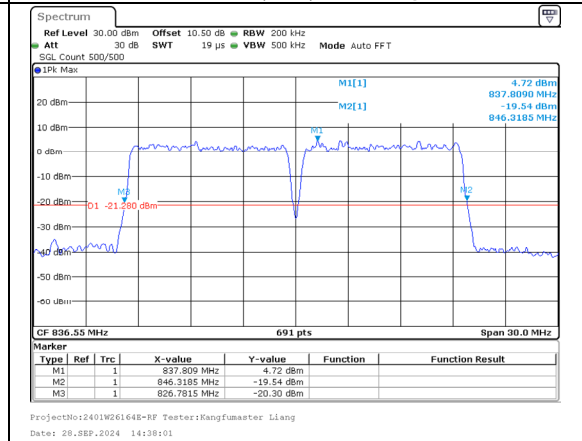

26%OBW
Band 5 10MHz/831.6/Mid QPSK 50@0
Band 5 10MHz/841.5/Mid QPSK 50@0

26%OBW
Band 5 10MHz/831.6/Mid 16QAM 50@0
Band 5 10MHz/841.5/Mid 16QAM 50@0