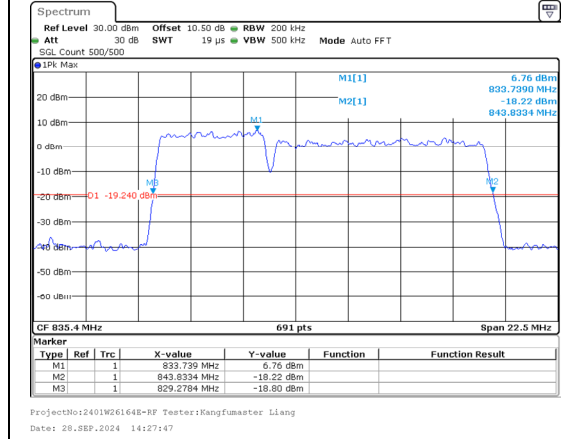

26%OBW
Band 5 5MHz/831.8/Mid 16QAM 25@0
Band 5 10MHz/839.0/Mid 16QAM 50@0

26%OBW
Band 5 5MHz/831.8/Mid 64QAM 25@0
Band 5 10MHz/839.0/Mid 64QAM 50@0