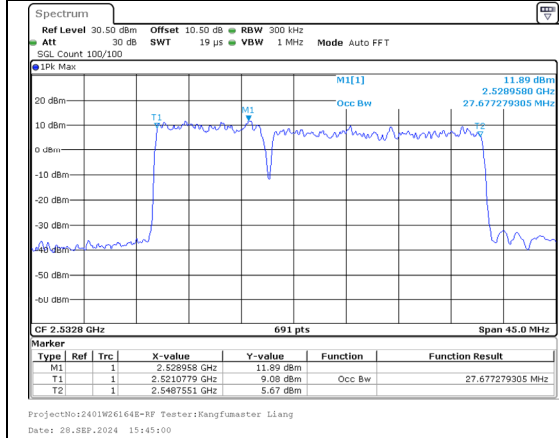

99%OBW
Band 5 10MHz/831.6/Mid 256QAM 50@0
Band 5 10MHz/841.5/Mid 256QAM 50@0

99%OBW
Band 7 10MHz/2525.6/Mid QPSK 50@0
Band 7 20MHz/2540.0/Mid QPSK 100@0