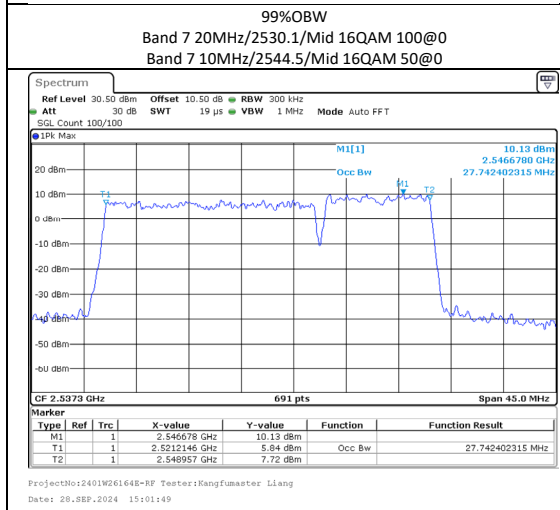

99%OBW
Band 7 20MHz/2530.1/Mid 64QAM 100@0
Band 7 10MHz/2544.5/Mid 64QAM 50@0

26%OBW
Band 7 20MHz/2530.1/Mid 64QAM 100@0
Band 7 10MHz/2544.5/Mid 64QAM 50@0