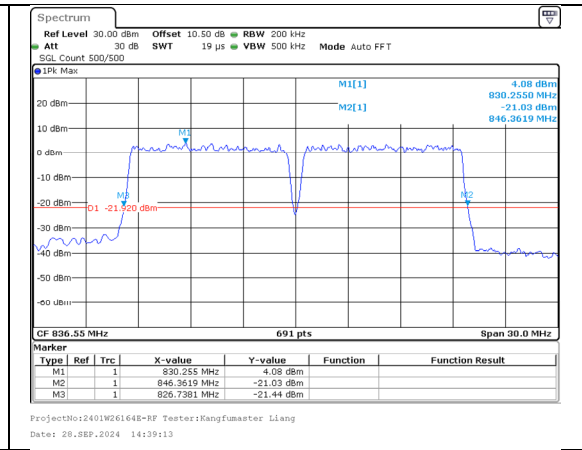

26%OBW
Band 5 10MHz/831.6/Mid 16QAM 50@0
Band 5 10MHz/841.5/Mid 16QAM 50@0

26%OBW
Band 5 10MHz/831.6/Mid 64QAM 50@0
Band 5 10MHz/841.5/Mid 64QAM 50@0