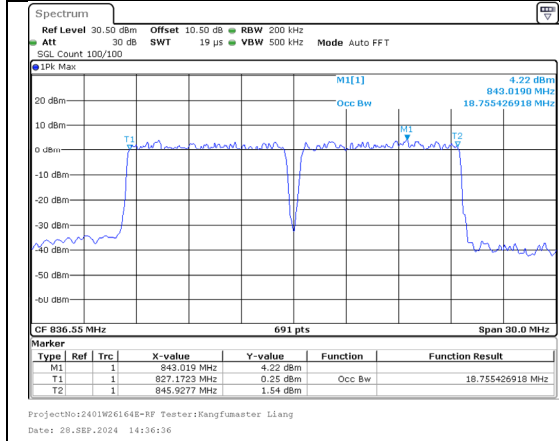

99%OBW
Band 5 10MHz/834.0/Mid 256QAM 50@0
Band 5 5MHz/841.2/Mid 256QAM 25@0

99%OBW
Band 5 10MHz/831.6/Mid QPSK 50@0
Band 5 10MHz/841.5/Mid QPSK 50@0