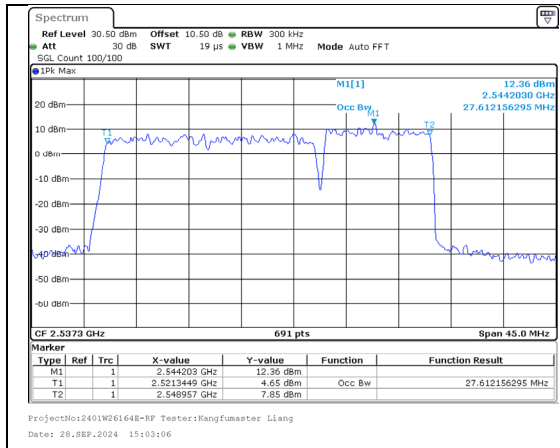

99%OBW
Band 7 20MHz/2530.1/Mid 256QAM 100@0
Band 7 10MHz/2544.5/Mid 256QAM 50@0

26%OBW
Band 7 20MHz/2530.1/Mid 256QAM 100@0
Band 7 10MHz/2544.5/Mid 256QAM 50@0