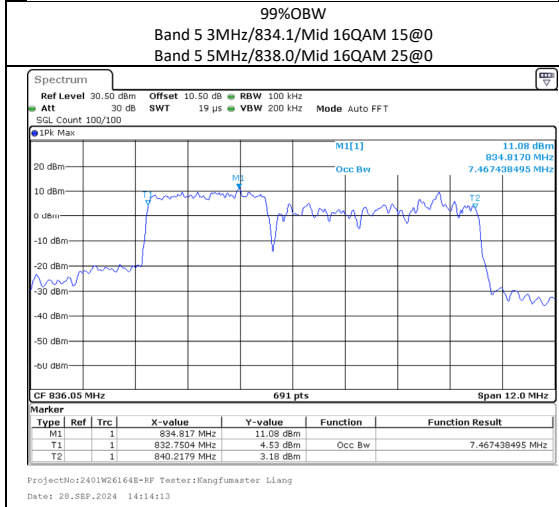

CA_41C	20.0	15.0	40546	40717	2585.6	2602.7	100@0	75@0	64QAM	32.594	34.26	PASS
CA_41C	20.0	15.0	40546	40717	2585.6	2602.7	100@0	75@0	256QAM	32.594	33.96	PASS
CA_41C	20.0	20.0	40521	40719	2583.1	2602.9	100@0	100@0	QPSK	37.424	39.16	PASS
CA_41C	20.0	20.0	40521	40719	2583.1	2602.9	100@0	100@0	16QAM	37.511	39.07	PASS
CA_41C	20.0	20.0	40521	40719	2583.1	2602.9	100@0	100@0	64QAM	37.598	38.99	PASS
CA_41C	20.0	20.0	40521	40719	2583.1	2602.9	100@0	100@0	256QAM	37.511	38.90	PASS
CA_66C	10.0	20.0	132328	132472	1745.6	1760.0	50@0	100@0	QPSK	27.742	28.79	PASS
CA_66C	10.0	20.0	132328	132472	1745.6	1760.0	50@0	100@0	16QAM	27.808	28.85	PASS
CA_66C	10.0	20.0	132328	132472	1745.6	1760.0	50@0	100@0	64QAM	27.742	28.98	PASS
CA_66C	10.0	20.0	132328	132472	1745.6	1760.0	50@0	100@0	256QAM	27.677	28.72	PASS
CA_66C	20.0	10.0	132373	132517	1750.1	1764.5	100@0	50@0	QPSK	27.677	28.72	PASS
CA_66C	20.0	10.0	132373	132517	1750.1	1764.5	100@0	50@0	16QAM	27.742	28.78	PASS
CA_66C	20.0	10.0	132373	132517	1750.1	1764.5	100@0	50@0	64QAM	27.742	28.91	PASS
CA_66C	20.0	10.0	132373	132517	1750.1	1764.5	100@0	50@0	256QAM	27.808	28.72	PASS
CA_66C	15.0	15.0	132347	132497	1747.5	1762.5	75@0	75@0	QPSK	28.329	29.44	PASS
CA_66C	15.0	15.0	132347	132497	1747.5	1762.5	75@0	75@0	16QAM	28.394	29.37	PASS
CA_66C	15.0	15.0	132347	132497	1747.5	1762.5	75@0	75@0	64QAM	28.263	29.69	PASS
CA_66C	15.0	15.0	132347	132497	1747.5	1762.5	75@0	75@0	256QAM	28.263	29.37	PASS
CA_66C	15.0	20.0	132325	132496	1745.3	1762.4	75@0	100@0	QPSK	32.594	33.74	PASS
CA_66C	15.0	20.0	132325	132496	1745.3	1762.4	75@0	100@0	16QAM	32.594	33.96	PASS
CA_66C	15.0	20.0	132325	132496	1745.3	1762.4	75@0	100@0	64QAM	32.518	33.96	PASS
CA_66C	15.0	20.0	132325	132496	1745.3	1762.4	75@0	100@0	256QAM	32.670	33.89	PASS
CA_66C	20.0	15.0	132348	132519	1747.6	1764.7	100@0	75@0	QPSK	32.594	33.81	PASS
CA_66C	20.0	15.0	132348	132519	1747.6	1764.7	100@0	75@0	16QAM	32.518	33.81	PASS
CA_66C	20.0	15.0	132348	132519	1747.6	1764.7	100@0	75@0	64QAM	32.594	33.88	PASS
CA_66C	20.0	15.0	132348	132519	1747.6	1764.7	100@0	75@0	256QAM	32.670	33.96	PASS
CA_66C	20.0	5.0	132397	132514	1752.5	1764.2	100@0	25@0	QPSK	22.847	23.67	PASS
CA_66C	20.0	5.0	132397	132514	1752.5	1764.2	100@0	25@0	16QAM	22.847	23.72	PASS
CA_66C	20.0	5.0	132397	132514	1752.5	1764.2	100@0	25@0	64QAM	22.847	23.67	PASS
CA_66C	20.0	5.0	132397	132514	1752.5	1764.2	100@0	25@0	256QAM	22.847	23.88	PASS
CA_66C	5.0	20.0	132330	132447	1745.8	1757.5	25@0	100@0	QPSK	22.793	23.77	PASS
CA_66C	5.0	20.0	132330	132447	1745.8	1757.5	25@0	100@0	16QAM	22.793	23.55	PASS
CA_66C	5.0	20.0	132330	132447	1745.8	1757.5	25@0	100@0	64QAM	22.847	23.77	PASS
CA_66C	5.0	20.0	132330	132447	1745.8	1757.5	25@0	100@0	256QAM	22.902	23.61	PASS
CA_66C	20.0	20.0	132323	132521	1745.1	1764.9	100@0	100@0	QPSK	37.424	39.33	PASS
CA_66C	20.0	20.0	132323	132521	1745.1	1764.9	100@0	100@0	16QAM	37.598	38.90	PASS
CA_66C	20.0	20.0	132323	132521	1745.1	1764.9	100@0	100@0	64QAM	37.511	39.08	PASS
CA_66C	20.0	20.0	132323	132521	1745.1	1764.9	100@0	100@0	256QAM	37.511	39.16	PASS