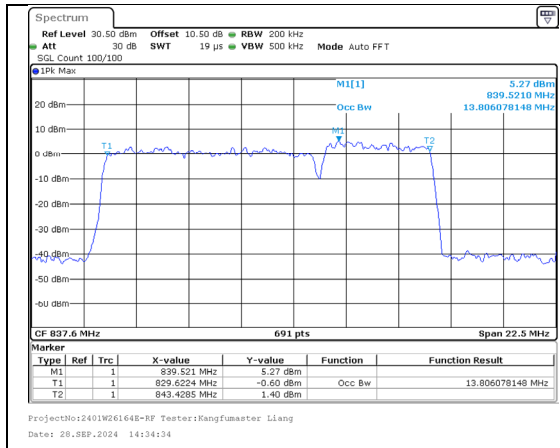

99%OBW
Band 5 10MHz/834.0/Mid 64QAM 50@0
Band 5 5MHz/841.2/Mid 64QAM 25@0

99%OBW
Band 5 10MHz/834.0/Mid 256QAM 50@0
Band 5 5MHz/841.2/Mid 256QAM 25@0