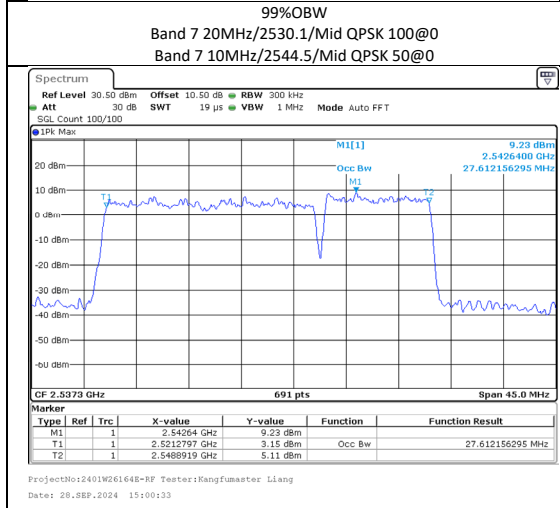

99%OBW
Band 7 20MHz/2530.1/Mid 64QAM 100@0
Band 7 10MHz/2544.5/Mid 64QAM 50@0

26%OBW
Band 7 20MHz/2530.1/Mid 64QAM 100@0
Band 7 10MHz/2544.5/Mid 64QAM 50@0