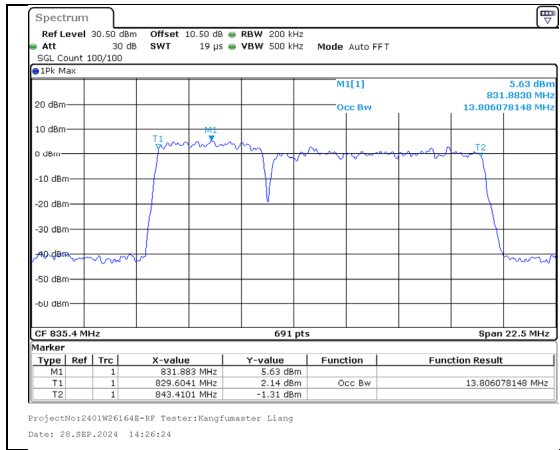

99%OBW
Band 5 5MHz/831.8/Mid 16QAM 25@0
Band 5 10MHz/839.0/Mid 16QAM 50@0