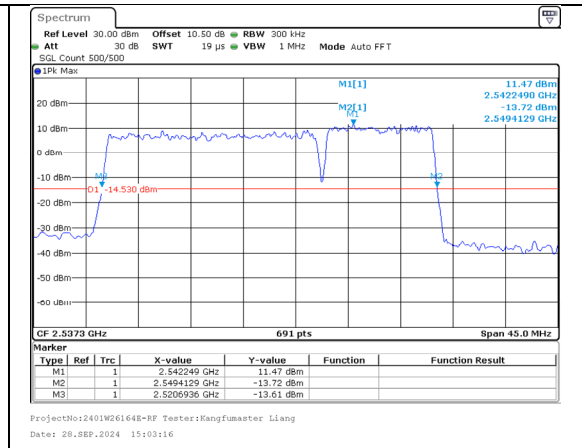

99%OBW
Band 7 20MHz/2530.1/Mid 256QAM 100@0
Band 7 10MHz/2544.5/Mid 256QAM 50@0

26%OBW
Band 7 20MHz/2530.1/Mid 256QAM 100@0
Band 7 10MHz/2544.5/Mid 256QAM 50@0