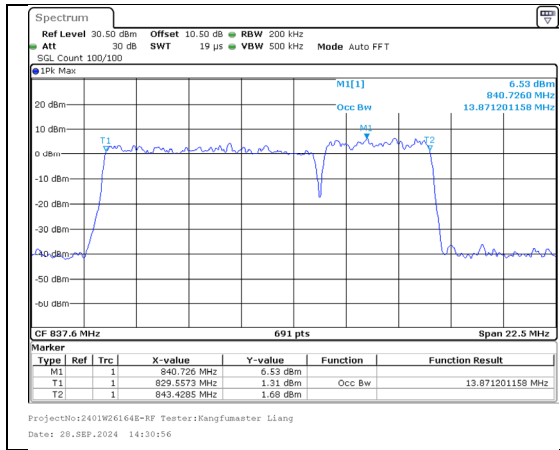

99%OBW
Band 5 5MHz/831.8/Mid 256QAM 25@0
Band 5 10MHz/839.0/Mid 256QAM 50@0

99%OBW
Band 5 10MHz/834.0/Mid QPSK 50@0
Band 5 5MHz/841.2/Mid QPSK 25@0