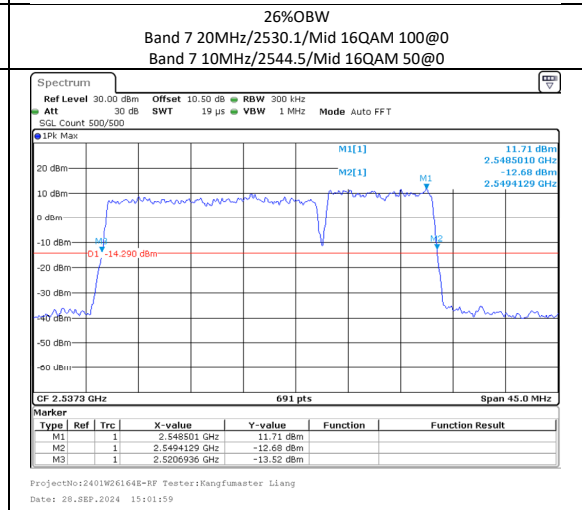

99%OBW
Band 7 20MHz/2530.1/Mid 64QAM 100@0
Band 7 10MHz/2544.5/Mid 64QAM 50@0

26%OBW
Band 7 20MHz/2530.1/Mid 64QAM 100@0
Band 7 10MHz/2544.5/Mid 64QAM 50@0