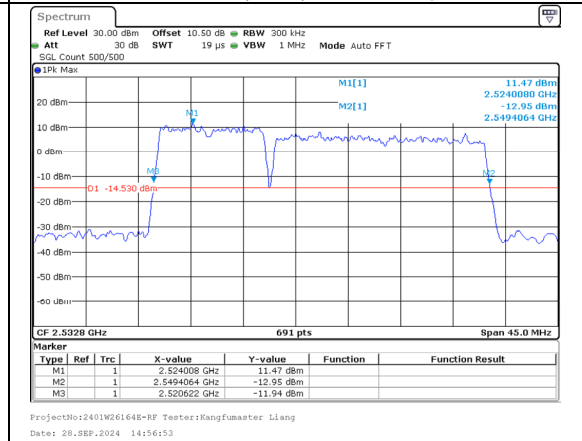

26%OBW
Band 7 10MHz/2525.6/Mid 64QAM 50@0
Band 7 20MHz/2540.0/Mid 64QAM 100@0

26%OBW
Band 7 10MHz/2525.6/Mid 256QAM 50@0
Band 7 20MHz/2540.0/Mid 256QAM 100@0