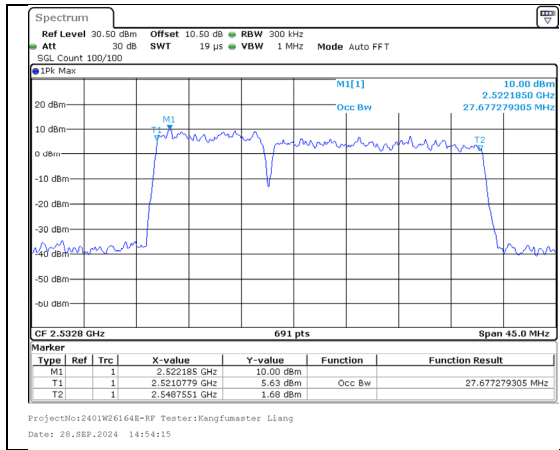

99%OBW
Band 7 10MHz/2525.6/Mid QPSK 50@0
Band 7 20MHz/2540.0/Mid QPSK 100@0

99%OBW
Band 7 10MHz/2525.6/Mid 16QAM 50@0
Band 7 20MHz/2540.0/Mid 16QAM 100@0