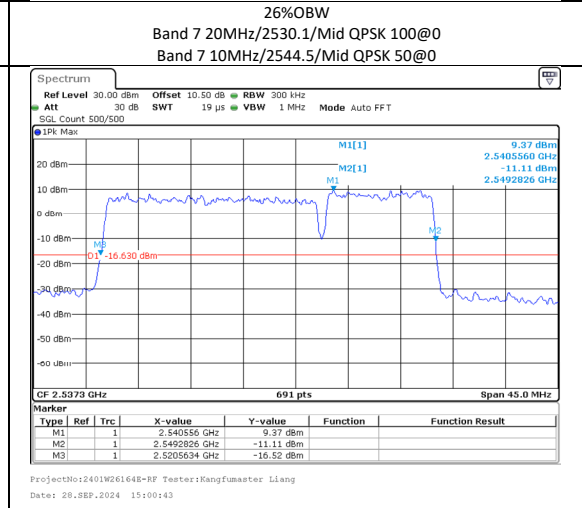

99%OBW
Band 7 20MHz/2530.1/Mid 64QAM 100@0
Band 7 10MHz/2544.5/Mid 64QAM 50@0

26%OBW
Band 7 20MHz/2530.1/Mid 64QAM 100@0
Band 7 10MHz/2544.5/Mid 64QAM 50@0