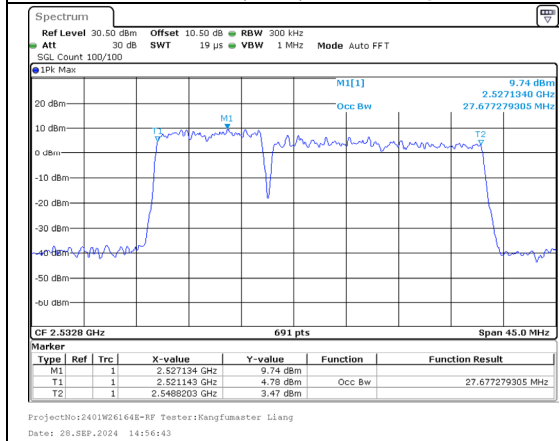

99%OBW
Band 7 10MHz/2525.6/Mid 64QAM 50@0
Band 7 20MHz/2540.0/Mid 64QAM 100@0

99%OBW
Band 7 10MHz/2525.6/Mid 256QAM 50@0
Band 7 20MHz/2540.0/Mid 256QAM 100@0