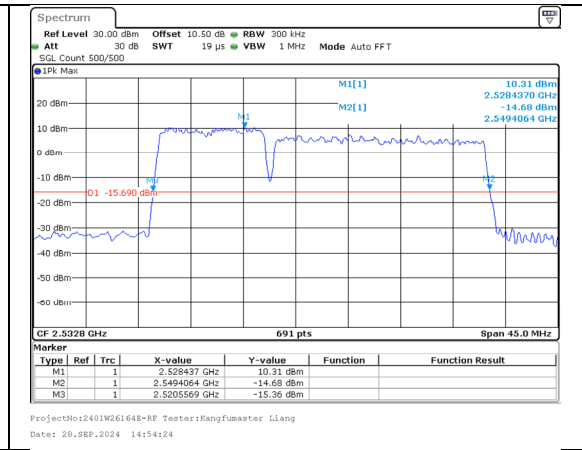

26%OBW
Band 7 10MHz/2525.6/Mid QPSK 50@0
Band 7 20MHz/2540.0/Mid QPSK 100@0

26%OBW
Band 7 10MHz/2525.6/Mid 16QAM 50@0
Band 7 20MHz/2540.0/Mid 16QAM 100@0