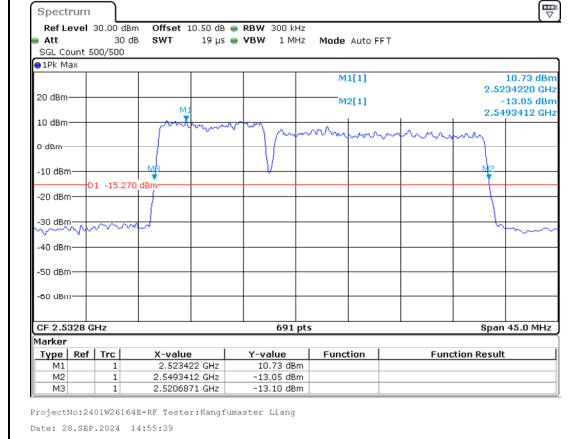

26%OBW
Band 7 10MHz/2525.6/Mid 16QAM 50@0
Band 7 20MHz/2540.0/Mid 16QAM 100@0

26%OBW
Band 7 10MHz/2525.6/Mid 64QAM 50@0
Band 7 20MHz/2540.0/Mid 64QAM 100@0