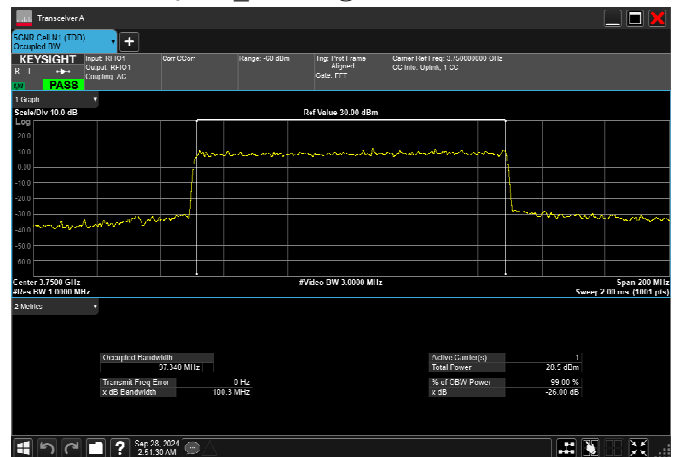

n78_3_100MHz_30kHz_3750MHz_DFT-s-OFDM 16
QAM_RB270@0 96.103MHz

n78_3_100MHz_30kHz_3750MHz_DFT-s-OFDM 64
QAM_RB270@0 96.403MHz

n78_3_100MHz_30kHz_3750MHz_DFT-s-OFDM 256
QAM_RB270@0 96.143MHz

n78_3_100MHz_30kHz_3750MHz_CP-OFDM
QPSK_RB273@0 97.340MHz