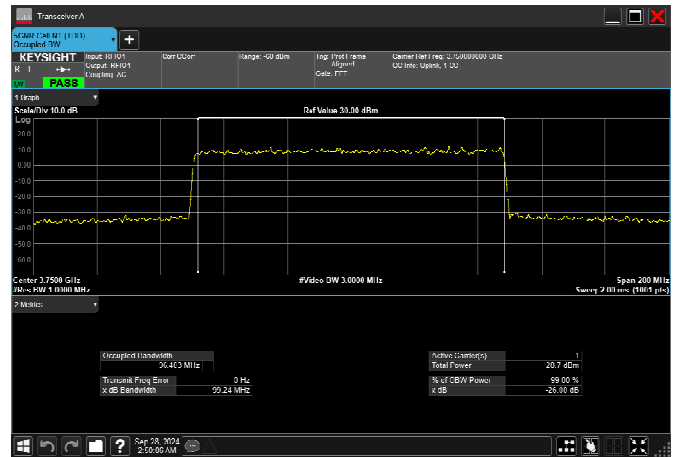

n78_3_100MHz_30kHz_3750MHz_DFT-s-OFDM 64
QAM_RB270@0 96.403MHz