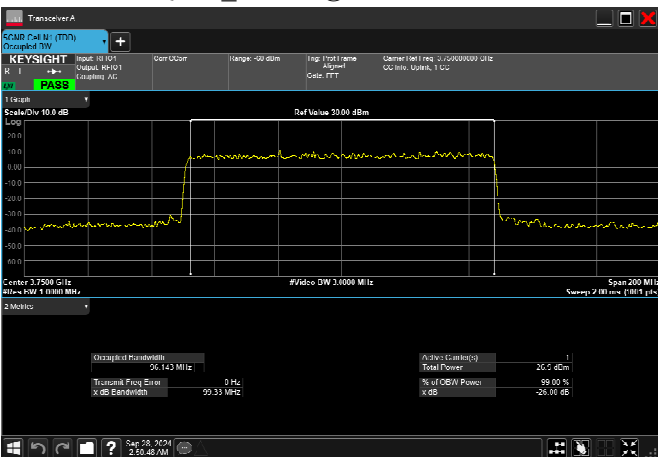

n78_3_100MHz_30kHz_3750MHz_DFT-s-OFDM 256
QAM_RB270@0 96.143MHz