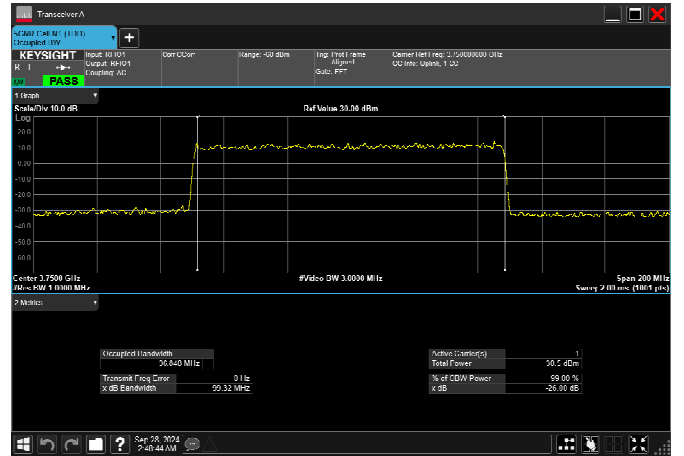

n78_3_90MHz_30kHz_3755MHz_CP-OFDM 64
QAM_RB245@0 87.248MHz

n78_3_90MHz_30kHz_3755MHz_CP-OFDM 256
QAM_RB245@0 87.277MHz

n78_3_100MHz_30kHz_3750MHz_DFT-s-OFDM $\pi/2$
BPSK_RB270@0 96.438MHz

n78_3_100MHz_30kHz_3750MHz_DFT-s-OFDM
QPSK_RB270@0 96.848MHz