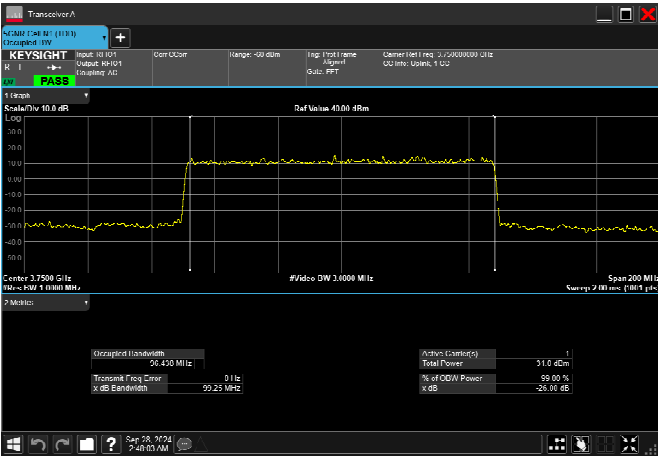

n78_3_90MHz_30kHz_3755MHz_DFT-s-OFDM 64
QAM_RB243@0 86.773MHz

n78_3_90MHz_30kHz_3755MHz_DFT-s-OFDM 256
QAM_RB243@0 86.410MHz

n78_3_90MHz_30kHz_3755MHz_CP-OFDM
QPSK_RB245@0 87.176MHz

n78_3_90MHz_30kHz_3755MHz_CP-OFDM 16
QAM_RB245@0 87.480MHz

n78_3_90MHz_30kHz_3755MHz_CP-OFDM 64
QAM_RB245@0 87.248MHz

n78_3_90MHz_30kHz_3755MHz_CP-OFDM 256
QAM_RB245@0 87.277MHz

n78_3_100MHz_30kHz_3750MHz_DFT-s-OFDM $\pi/2$
BPSK_RB270@0 96.438MHz

n78_3_100MHz_30kHz_3750MHz_DFT-s-OFDM
QPSK_RB270@0 96.848MHz