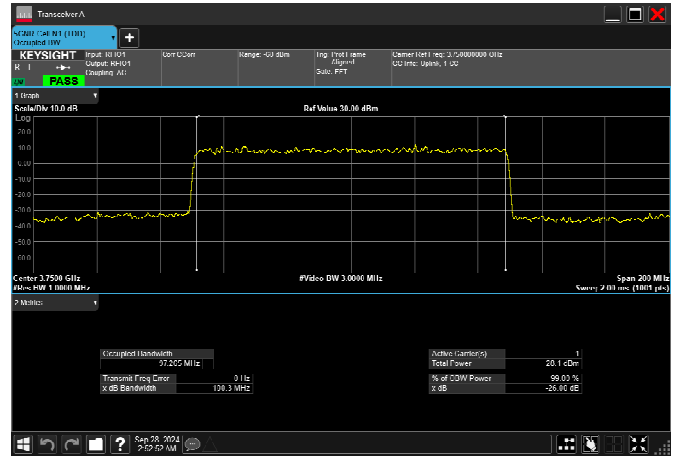

n78_3_100MHz_30kHz_3750MHz_DFT-s-OFDM 16
QAM_RB270@0 96.103MHz

n78_3_100MHz_30kHz_3750MHz_DFT-s-OFDM 64
QAM_RB270@0 96.403MHz

n78_3_100MHz_30kHz_3750MHz_DFT-s-OFDM 256
QAM_RB270@0 96.143MHz

n78_3_100MHz_30kHz_3750MHz_CP-OFDM
QPSK_RB273@0 97.340MHz

n78_3_100MHz_30kHz_3750MHz_CP-OFDM 16
QAM_RB273@0 97.280MHz

n78_3_100MHz_30kHz_3750MHz_CP-OFDM 64
QAM_RB273@0 97.265MHz

n78_3_100MHz_30kHz_3750MHz_CP-OFDM 256
QAM_RB273@0 97.301MHz