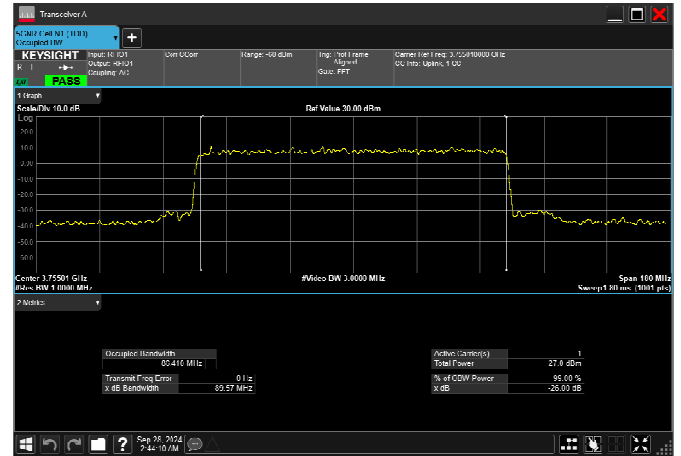

n78_3_90MHz_30kHz_3755MHz_DFT-s-OFDM 64
QAM_RB243@0 86.773MHz

n78_3_90MHz_30kHz_3755MHz_DFT-s-OFDM 256
QAM_RB243@0 86.410MHz

n78_3_90MHz_30kHz_3755MHz_CP-OFDM
QPSK_RB245@0 87.176MHz

n78_3_90MHz_30kHz_3755MHz_CP-OFDM 16
QAM_RB245@0 87.480MHz

n78_3_90MHz_30kHz_3755MHz_CP-OFDM 64
QAM_RB245@0 87.248MHz

n78_3_90MHz_30kHz_3755MHz_CP-OFDM 256
QAM_RB245@0 87.277MHz

n78_3_100MHz_30kHz_3750MHz_DFT-s-OFDM $\pi/2$
BPSK_RB270@0 96.438MHz

n78_3_100MHz_30kHz_3750MHz_DFT-s-OFDM
QPSK_RB270@0 96.848MHz