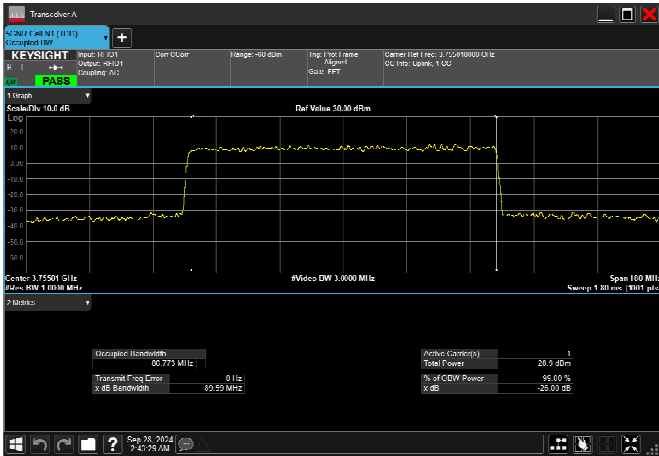

n78_3_90MHz_30kHz_3755MHz_DFT-s-OFDM 64
QAM_RB243@0 86.773MHz

n78_3_90MHz_30kHz_3755MHz_DFT-s-OFDM 256
QAM_RB243@0 86.410MHz

n78_3_90MHz_30kHz_3755MHz_CP-OFDM
QPSK_RB245@0 87.176MHz

n78_3_90MHz_30kHz_3755MHz_CP-OFDM 16
QAM_RB245@0 87.480MHz

n78_3_90MHz_30kHz_3755MHz_CP-OFDM 64
QAM_RB245@0 87.248MHz

n78_3_90MHz_30kHz_3755MHz_CP-OFDM 256
QAM_RB245@0 87.277MHz

n78_3_100MHz_30kHz_3750MHz_DFT-s-OFDM $\pi/2$
BPSK_RB270@0 96.438MHz

n78_3_100MHz_30kHz_3750MHz_DFT-s-OFDM
QPSK_RB270@0 96.848MHz