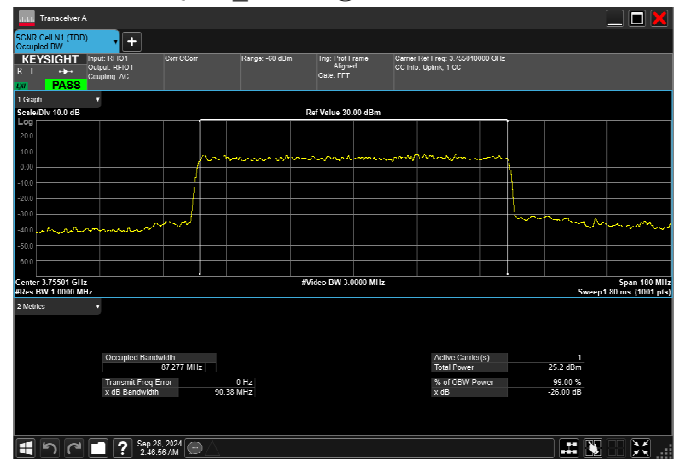

n78_3_90MHz_30kHz_3755MHz_DFT-s-OFDM 64
QAM_RB243@0 86.773MHz

n78_3_90MHz_30kHz_3755MHz_DFT-s-OFDM 256
QAM_RB243@0 86.410MHz

n78_3_90MHz_30kHz_3755MHz_CP-OFDM
QPSK_RB245@0 87.176MHz

n78_3_90MHz_30kHz_3755MHz_CP-OFDM 16
QAM_RB245@0 87.480MHz

n78_3_90MHz_30kHz_3755MHz_CP-OFDM 64
QAM_RB245@0 87.248MHz

n78_3_90MHz_30kHz_3755MHz_CP-OFDM 256
QAM_RB245@0 87.277MHz

n78_3_100MHz_30kHz_3750MHz_DFT-s-OFDM $\pi/2$
BPSK_RB270@0 96.438MHz

n78_3_100MHz_30kHz_3750MHz_DFT-s-OFDM
QPSK_RB270@0 96.848MHz