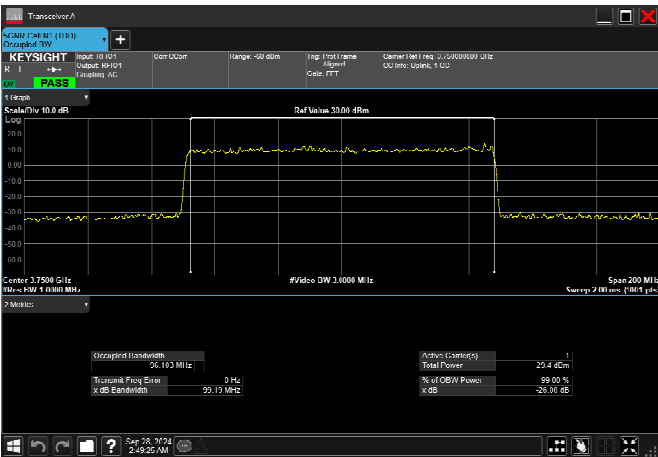

n78_3_100MHz_30kHz_3750MHz_DFT-s-OFDM 16
QAM_RB270@0 96.103MHz