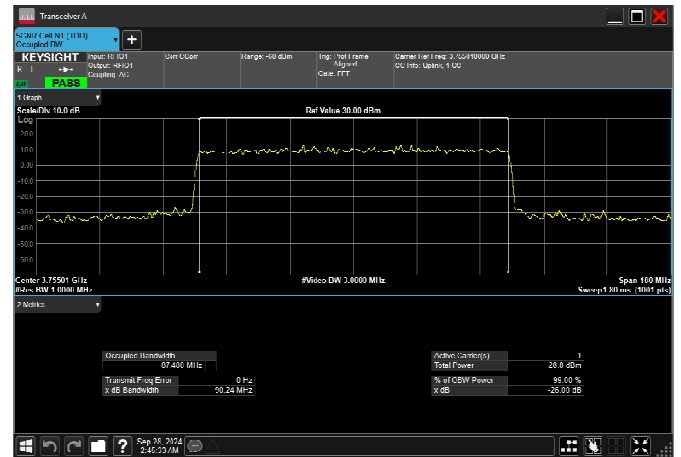

n78_3_90MHz_30kHz_3755MHz_DFT-s-OFDM 64
QAM_RB243@0 86.773MHz

n78_3_90MHz_30kHz_3755MHz_DFT-s-OFDM 256
QAM_RB243@0 86.410MHz

n78_3_90MHz_30kHz_3755MHz_CP-OFDM
QPSK_RB245@0 87.176MHz

n78_3_90MHz_30kHz_3755MHz_CP-OFDM 16
QAM_RB245@0 87.480MHz

n78_3_90MHz_30kHz_3755MHz_CP-OFDM 64
QAM_RB245@0 87.248MHz

n78_3_90MHz_30kHz_3755MHz_CP-OFDM 256
QAM_RB245@0 87.277MHz

n78_3_100MHz_30kHz_3750MHz_DFT-s-OFDM $\pi/2$
BPSK_RB270@0 96.438MHz

n78_3_100MHz_30kHz_3750MHz_DFT-s-OFDM
QPSK_RB270@0 96.848MHz