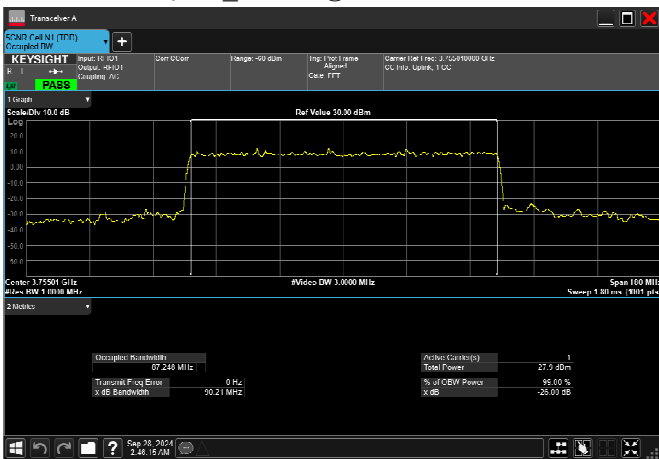

n78_3_90MHz_30kHz_3755MHz_DFT-s-OFDM 64
QAM_RB243@0 86.773MHz

n78_3_90MHz_30kHz_3755MHz_DFT-s-OFDM 256
QAM_RB243@0 86.410MHz

n78_3_90MHz_30kHz_3755MHz_CP-OFDM
QPSK_RB245@0 87.176MHz

n78_3_90MHz_30kHz_3755MHz_CP-OFDM 16
QAM_RB245@0 87.480MHz

n78_3_90MHz_30kHz_3755MHz_CP-OFDM 64
QAM_RB245@0 87.248MHz

n78_3_90MHz_30kHz_3755MHz_CP-OFDM 256
QAM_RB245@0 87.277MHz

n78_3_100MHz_30kHz_3750MHz_DFT-s-OFDM $\pi/2$
BPSK_RB270@0 96.438MHz

n78_3_100MHz_30kHz_3750MHz_DFT-s-OFDM
QPSK_RB270@0 96.848MHz