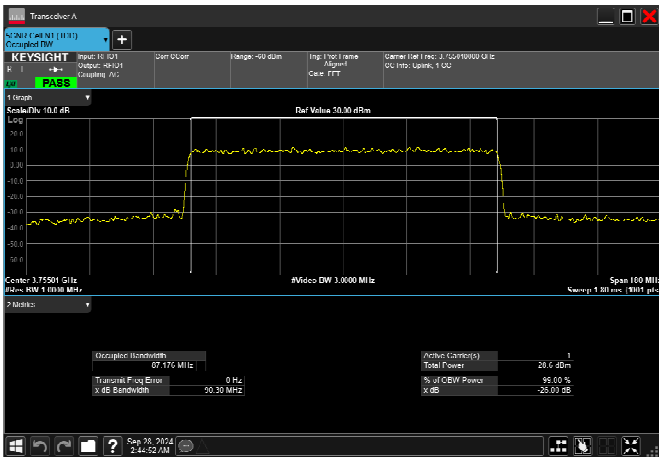

n78_3_90MHz_30kHz_3755MHz_DFT-s-OFDM 64
QAM_RB243@0 86.773MHz

n78_3_90MHz_30kHz_3755MHz_DFT-s-OFDM 256
QAM_RB243@0 86.410MHz

n78_3_90MHz_30kHz_3755MHz_CP-OFDM
QPSK_RB245@0 87.176MHz

n78_3_90MHz_30kHz_3755MHz_CP-OFDM 16
QAM_RB245@0 87.480MHz

n78_3_90MHz_30kHz_3755MHz_CP-OFDM 64
QAM_RB245@0 87.248MHz

n78_3_90MHz_30kHz_3755MHz_CP-OFDM 256
QAM_RB245@0 87.277MHz

n78_3_100MHz_30kHz_3750MHz_DFT-s-OFDM $\pi/2$
BPSK_RB270@0 96.438MHz

n78_3_100MHz_30kHz_3750MHz_DFT-s-OFDM
QPSK_RB270@0 96.848MHz