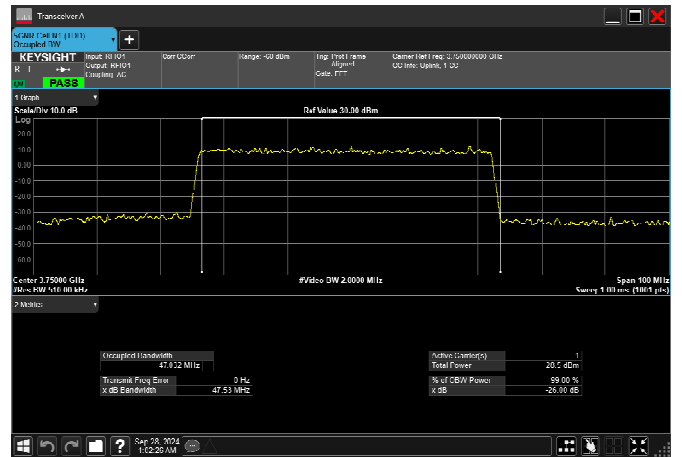

n78_3_50MHz_30kHz_3750MHz_DFT-s-OFDM $\pi/2$
BPSK_RB128@0 47.053MHz

n78_3_50MHz_30kHz_3750MHz_DFT-s-OFDM
QPSK_RB128@0 47.415MHz

n78_3_50MHz_30kHz_3750MHz_DFT-s-OFDM 16
QAM_RB128@0 47.202MHz

n78_3_50MHz_30kHz_3750MHz_DFT-s-OFDM 64
QAM_RB128@0 47.032MHz