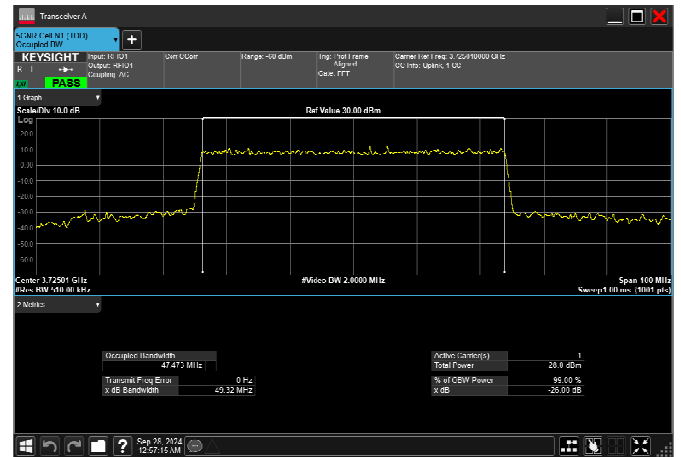

n78_3_50MHz_30kHz_3725MHz_CP-OFDM 256
QAM_RB133@0 47.401MHz

n78_3_50MHz_30kHz_3725MHz_CP-OFDM 16
QAM_RB133@0 47.473MHz