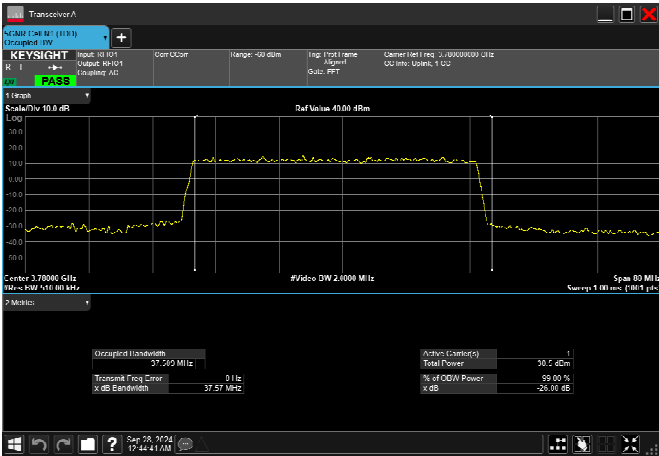

n78_3_40MHz_30kHz_3750MHz_DFT-s-OFDM 64
QAM_RB100@0 37.294MHz

n78_3_40MHz_30kHz_3750MHz_DFT-s-OFDM 256
QAM_RB100@0 37.194MHz

n78_3_40MHz_30kHz_3750MHz_CP-OFDM
QPSK_RB106@0 37.795MHz

n78_3_40MHz_30kHz_3750MHz_CP-OFDM 16
QAM_RB106@0 37.783MHz

n78_3_40MHz_30kHz_3750MHz_CP-OFDM 64
QAM_RB106@0 37.837MHz

n78_3_40MHz_30kHz_3750MHz_CP-OFDM 256
QAM_RB106@0 37.776MHz

n78_3_40MHz_30kHz_3780MHz_DFT-s-OFDM $\pi/2$
BPSK_RB100@0 37.509MHz

n78_3_40MHz_30kHz_3780MHz_DFT-s-OFDM
QPSK_RB100@0 37.496MHz