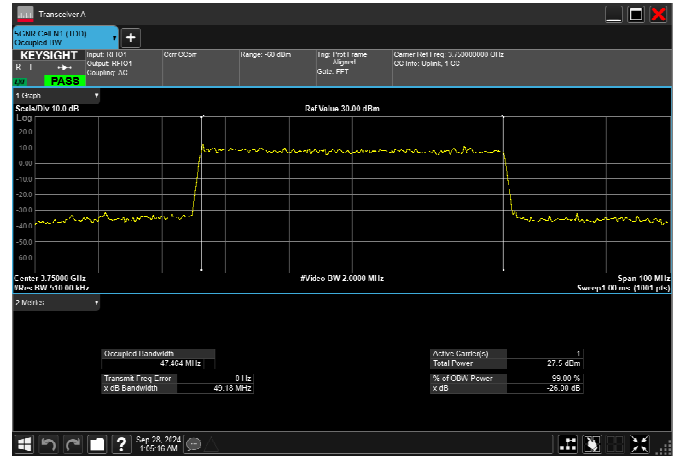

n78_3_50MHz_30kHz_3750MHz_DFT-s-OFDM 256
QAM_RB128@0 47.248MHz

n78_3_50MHz_30kHz_3750MHz_CP-OFDM
QPSK_RB133@0 47.411MHz

n78_3_50MHz_30kHz_3750MHz_CP-OFDM 16
QAM_RB133@0 47.463MHz

n78_3_50MHz_30kHz_3750MHz_CP-OFDM 64
QAM_RB133@0 47.464MHz