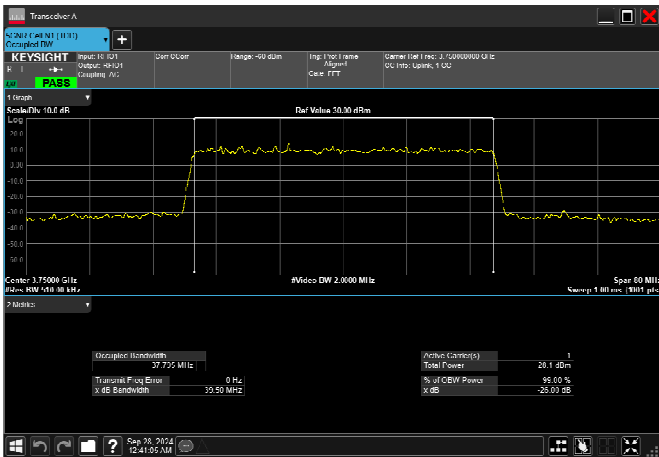

n78_3_40MHz_30kHz_3750MHz_DFT-s-OFDM 64
QAM_RB100@0 37.294MHz

n78_3_40MHz_30kHz_3750MHz_DFT-s-OFDM 256
QAM_RB100@0 37.194MHz

n78_3_40MHz_30kHz_3750MHz_CP-OFDM
QPSK_RB106@0 37.795MHz

n78_3_40MHz_30kHz_3750MHz_CP-OFDM 16
QAM_RB106@0 37.783MHz

n78_3_40MHz_30kHz_3750MHz_CP-OFDM 64
QAM_RB106@0 37.837MHz

n78_3_40MHz_30kHz_3750MHz_CP-OFDM 256
QAM_RB106@0 37.776MHz

n78_3_40MHz_30kHz_3780MHz_DFT-s-OFDM $\pi/2$
BPSK_RB100@0 37.509MHz

n78_3_40MHz_30kHz_3780MHz_DFT-s-OFDM
QPSK_RB100@0 37.496MHz