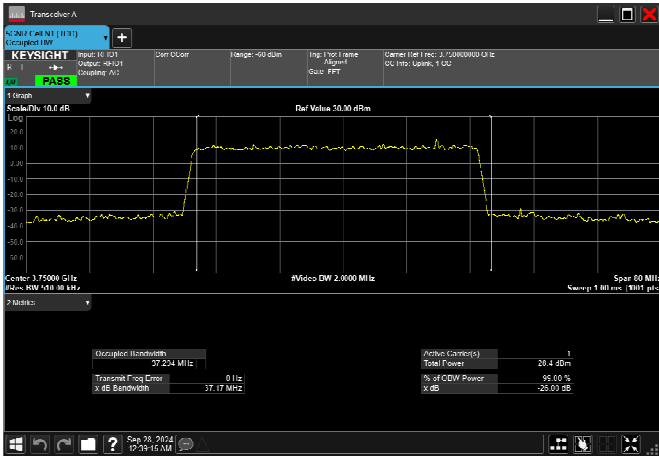

n78_3_40MHz_30kHz_3750MHz_DFT-s-OFDM 64
QAM_RB100@0 37.294MHz

n78_3_40MHz_30kHz_3750MHz_DFT-s-OFDM 256
QAM_RB100@0 37.194MHz

n78_3_40MHz_30kHz_3750MHz_CP-OFDM
QPSK_RB106@0 37.795MHz

n78_3_40MHz_30kHz_3750MHz_CP-OFDM 16
QAM_RB106@0 37.783MHz

n78_3_40MHz_30kHz_3750MHz_CP-OFDM 64
QAM_RB106@0 37.837MHz

n78_3_40MHz_30kHz_3750MHz_CP-OFDM 256
QAM_RB106@0 37.776MHz

n78_3_40MHz_30kHz_3780MHz_DFT-s-OFDM $\pi/2$
BPSK_RB100@0 37.509MHz

n78_3_40MHz_30kHz_3780MHz_DFT-s-OFDM
QPSK_RB100@0 37.496MHz