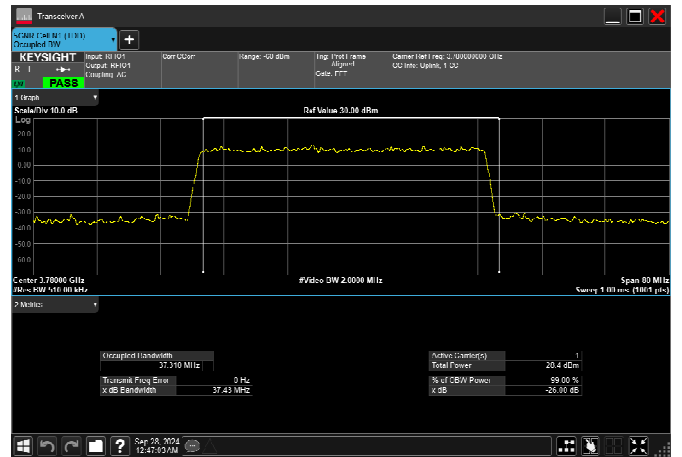

n78_3_40MHz_30kHz_3780MHz_CP-OFDM
QPSK_RB106@0 37.771MHz

n78_3_40MHz_30kHz_3780MHz_DFT-s-OFDM 64
QAM_RB100@0 37.310MHz