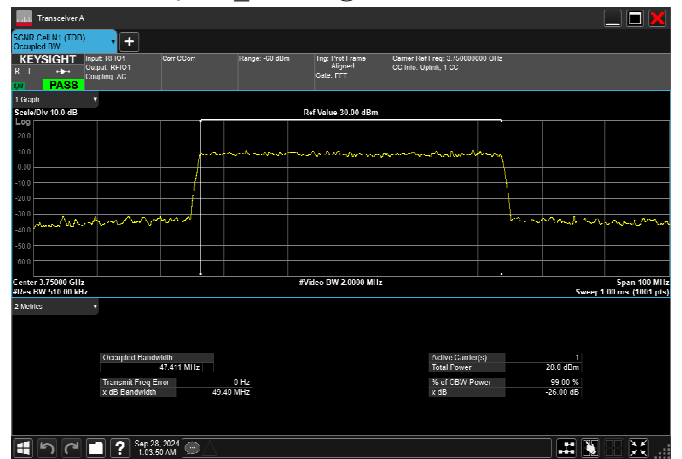

n78_3_50MHz_30kHz_3750MHz_CP-OFDM 64
QAM_RB133@0 47.464MHz

n78_3_50MHz_30kHz_3750MHz_CP-OFDM
QPSK_RB133@0 47.411MHz