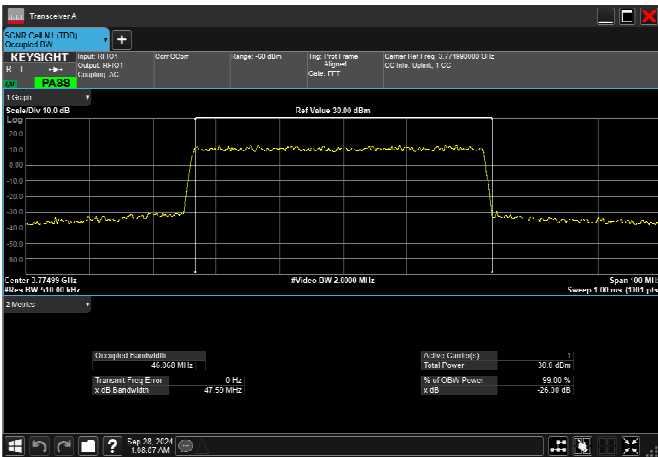

n78_3_50MHz_30kHz_3775MHz_DFT-s-OFDM
QPSK_RB128@0 46.868MHz