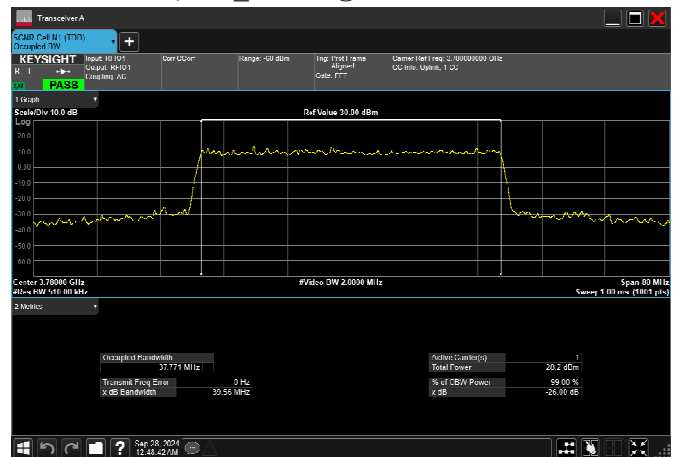

n78_3_40MHz_30kHz_3780MHz_DFT-s-OFDM 16
QAM_RB100@0 37.327MHz

n78_3_40MHz_30kHz_3780MHz_DFT-s-OFDM 64
QAM_RB100@0 37.310MHz

n78_3_40MHz_30kHz_3780MHz_DFT-s-OFDM 256
QAM_RB100@0 37.310MHz

n78_3_40MHz_30kHz_3780MHz_CP-OFDM
QPSK_RB106@0 37.771MHz