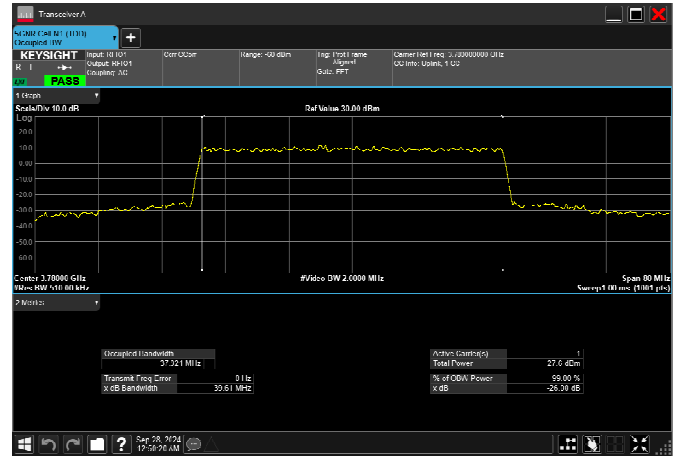

n78_3_50MHz_30kHz_3725MHz_DFT-s-OFDM $\pi/2$
BPSK_RB128@0 46.889MHz

n78_3_40MHz_30kHz_3780MHz_CP-OFDM 64
QAM_RB106@0 37.921MHz