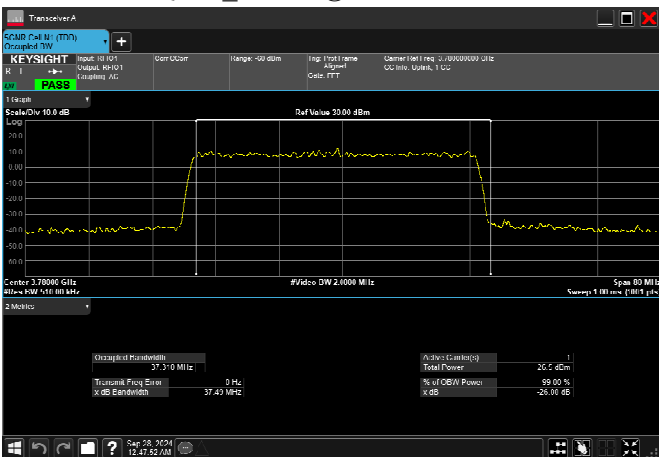

n78_3_40MHz_30kHz_3780MHz_CP-OFDM 16
QAM_RB106@0 37.782MHz

n78_3_40MHz_30kHz_3780MHz_DFT-s-OFDM 256
QAM_RB100@0 37.310MHz