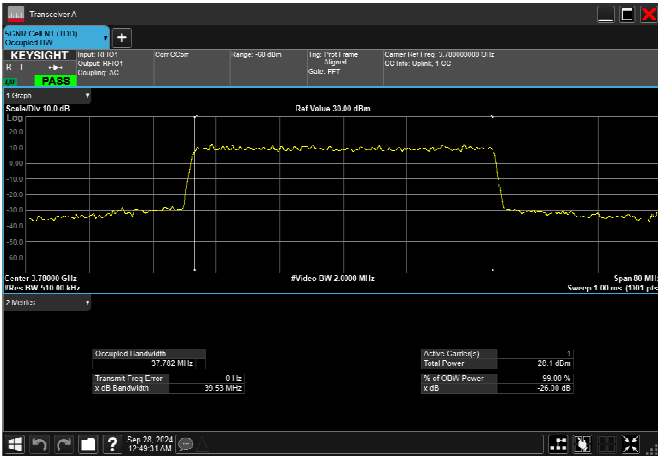

n78_3_40MHz_30kHz_3780MHz_CP-OFDM 256
QAM_RB106@0 37.775MHz

n78_3_40MHz_30kHz_3780MHz_CP-OFDM 16
QAM_RB106@0 37.782MHz