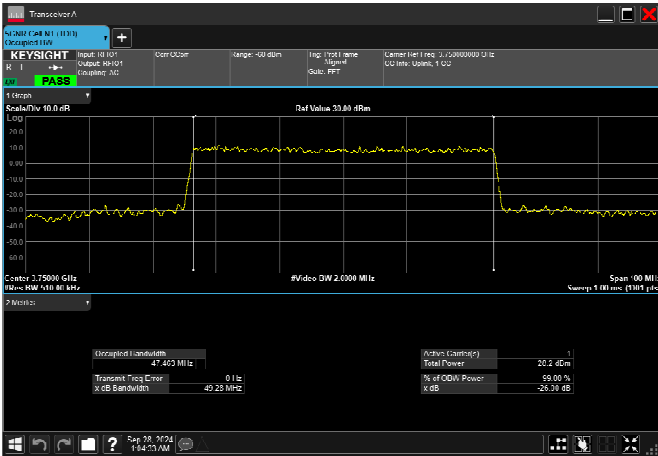

n78_3_50MHz_30kHz_3750MHz_CP-OFDM 256
QAM_RB133@0 47.418MHz

n78_3_50MHz_30kHz_3750MHz_CP-OFDM 16
QAM_RB133@0 47.463MHz