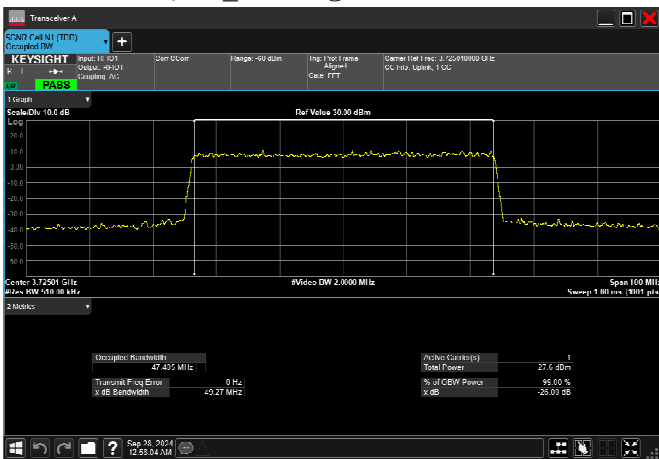

n78_3_50MHz_30kHz_3750MHz_DFT-s-OFDM $\pi/2$
BPSK_RB128@0 47.053MHz

n78_3_50MHz_30kHz_3725MHz_CP-OFDM 64
QAM_RB133@0 47.405MHz