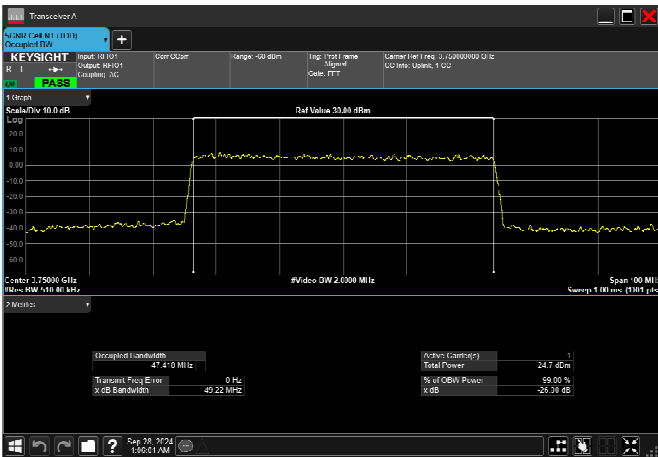

n78_3_50MHz_30kHz_3775MHz_DFT-s-OFDM
QPSK_RB128@0 46.868MHz

n78_3_50MHz_30kHz_3750MHz_CP-OFDM 256
QAM_RB133@0 47.418MHz