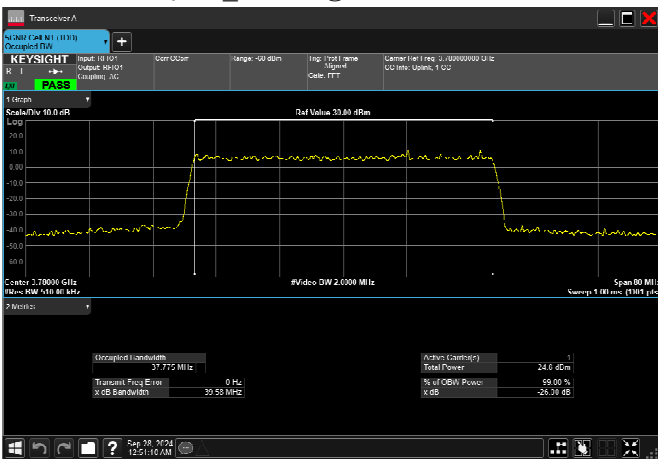

n78_3_50MHz_30kHz_3725MHz_DFT-s-OFDM
QPSK_RB128@0 47.233MHz

n78_3_40MHz_30kHz_3780MHz_CP-OFDM 256
QAM_RB106@0 37.775MHz