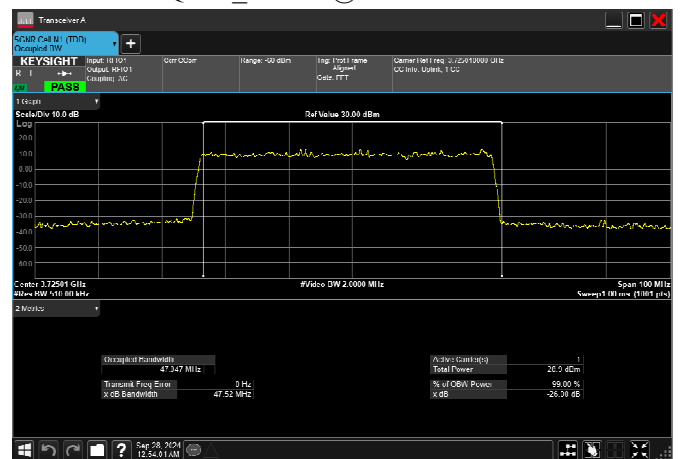

n78_3_50MHz_30kHz_3725MHz_DFT-s-OFDM 256
QAM_RB128@0 46.863MHz

n78_3_50MHz_30kHz_3725MHz_DFT-s-OFDM 16
QAM_RB128@0 47.047MHz