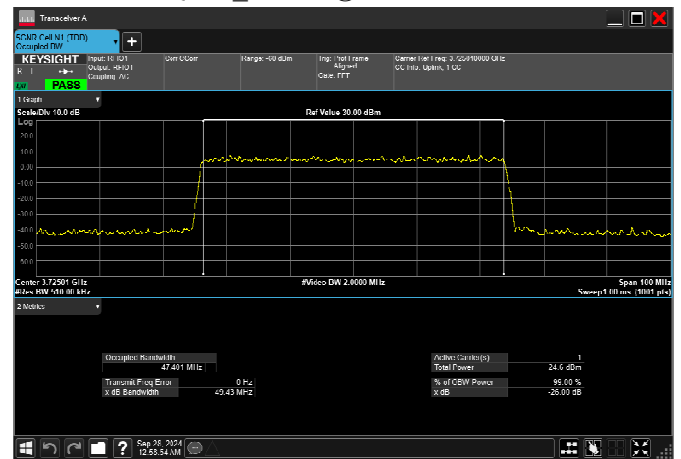

n78_3_50MHz_30kHz_3725MHz_CP-OFDM
QPSK_RB133@0 47.404MHz

n78_3_50MHz_30kHz_3725MHz_CP-OFDM 16
QAM_RB133@0 47.473MHz

n78_3_50MHz_30kHz_3725MHz_CP-OFDM 64
QAM_RB133@0 47.405MHz

n78_3_50MHz_30kHz_3725MHz_CP-OFDM 256
QAM_RB133@0 47.401MHz