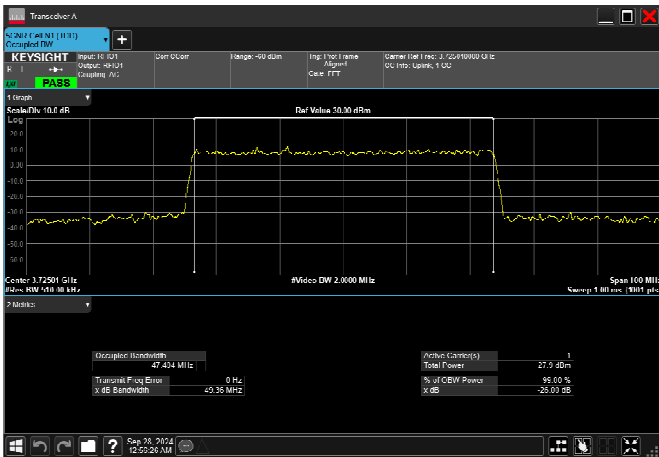

n78_3_50MHz_30kHz_3725MHz_CP-OFDM 64
QAM_RB133@0 47.405MHz

n78_3_50MHz_30kHz_3725MHz_CP-OFDM
QPSK_RB133@0 47.404MHz