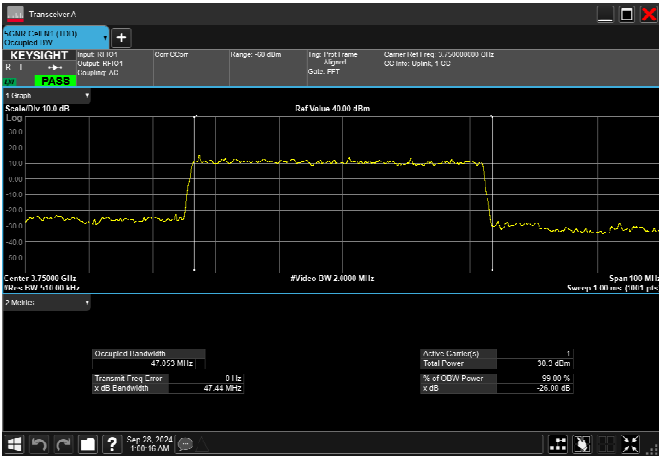

n78_3_50MHz_30kHz_3750MHz_DFT-s-OFDM 16
QAM_RB128@0 47.202MHz

n78_3_50MHz_30kHz_3750MHz_DFT-s-OFDM $\pi/2$
BPSK_RB128@0 47.053MHz