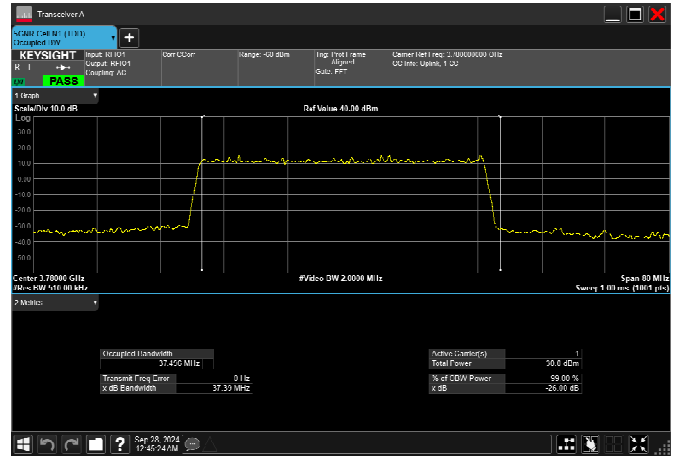

n78_3_40MHz_30kHz_3750MHz_CP-OFDM 64
QAM_RB106@0 37.837MHz

n78_3_40MHz_30kHz_3750MHz_CP-OFDM 256
QAM_RB106@0 37.776MHz

n78_3_40MHz_30kHz_3780MHz_DFT-s-OFDM $\pi/2$
BPSK_RB100@0 37.509MHz

n78_3_40MHz_30kHz_3780MHz_DFT-s-OFDM
QPSK_RB100@0 37.496MHz