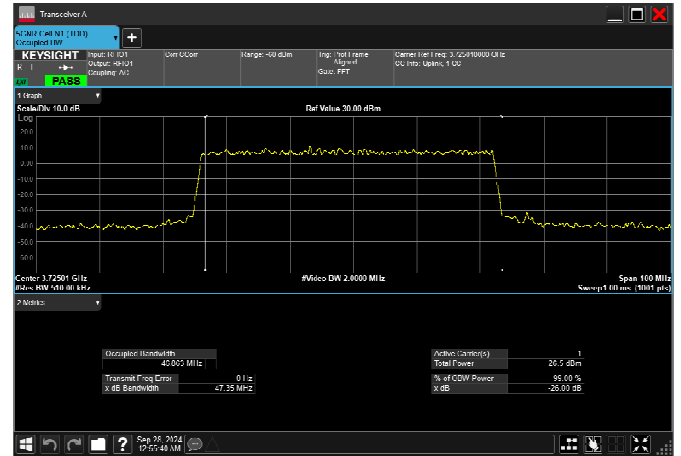

n78_3_50MHz_30kHz_3725MHz_DFT-s-OFDM
QPSK_RB128@0 47.233MHz

n78_3_50MHz_30kHz_3725MHz_DFT-s-OFDM 16
QAM_RB128@0 47.047MHz

n78_3_50MHz_30kHz_3725MHz_DFT-s-OFDM 64
QAM_RB128@0 46.886MHz

n78_3_50MHz_30kHz_3725MHz_DFT-s-OFDM 256
QAM_RB128@0 46.863MHz