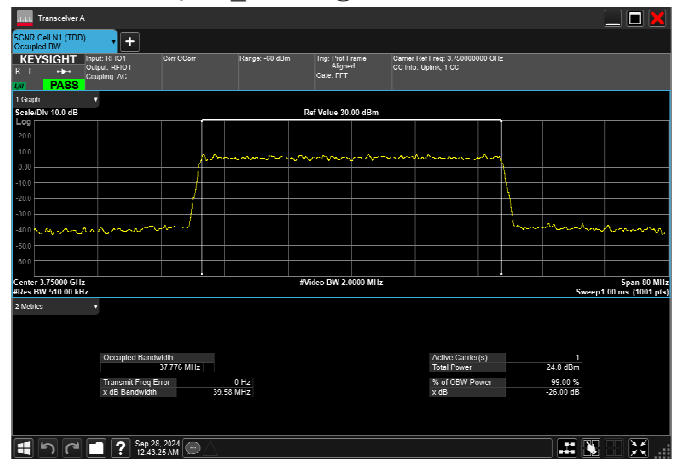

n78_3_40MHz_30kHz_3750MHz_DFT-s-OFDM 64
QAM_RB100@0 37.294MHz

n78_3_40MHz_30kHz_3750MHz_DFT-s-OFDM 256
QAM_RB100@0 37.194MHz

n78_3_40MHz_30kHz_3750MHz_CP-OFDM
QPSK_RB106@0 37.795MHz

n78_3_40MHz_30kHz_3750MHz_CP-OFDM 16
QAM_RB106@0 37.783MHz

n78_3_40MHz_30kHz_3750MHz_CP-OFDM 64
QAM_RB106@0 37.837MHz

n78_3_40MHz_30kHz_3750MHz_CP-OFDM 256
QAM_RB106@0 37.776MHz

n78_3_40MHz_30kHz_3780MHz_DFT-s-OFDM $\pi/2$
BPSK_RB100@0 37.509MHz

n78_3_40MHz_30kHz_3780MHz_DFT-s-OFDM
QPSK_RB100@0 37.496MHz