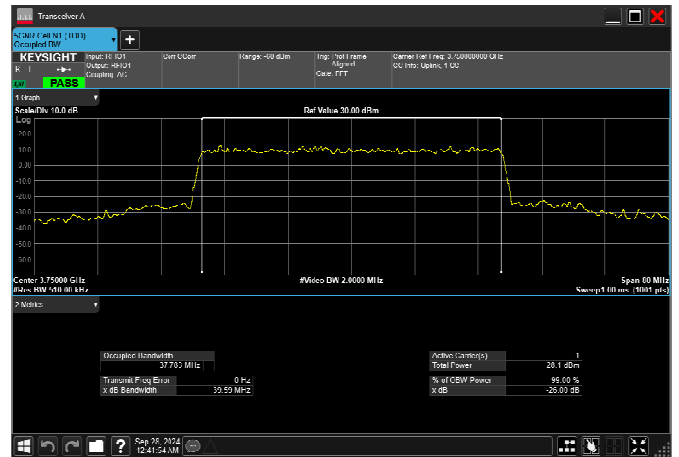

n78_3_40MHz_30kHz_3750MHz_DFT-s-OFDM 64
QAM_RB100@0 37.294MHz

n78_3_40MHz_30kHz_3750MHz_DFT-s-OFDM 256
QAM_RB100@0 37.194MHz

n78_3_40MHz_30kHz_3750MHz_CP-OFDM
QPSK_RB106@0 37.795MHz

n78_3_40MHz_30kHz_3750MHz_CP-OFDM 16
QAM_RB106@0 37.783MHz

n78_3_40MHz_30kHz_3750MHz_CP-OFDM 64
QAM_RB106@0 37.837MHz

n78_3_40MHz_30kHz_3750MHz_CP-OFDM 256
QAM_RB106@0 37.776MHz

n78_3_40MHz_30kHz_3780MHz_DFT-s-OFDM $\pi/2$
BPSK_RB100@0 37.509MHz

n78_3_40MHz_30kHz_3780MHz_DFT-s-OFDM
QPSK_RB100@0 37.496MHz