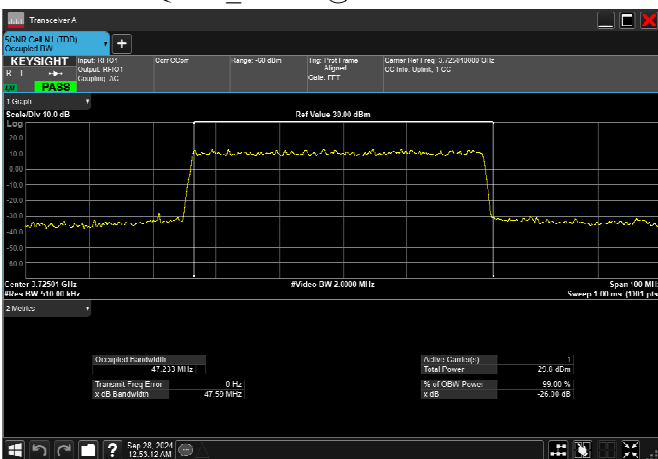

n78_3_50MHz_30kHz_3725MHz_DFT-s-OFDM 64
QAM_RB128@0 46.886MHz

n78_3_50MHz_30kHz_3725MHz_DFT-s-OFDM
QPSK_RB128@0 47.233MHz