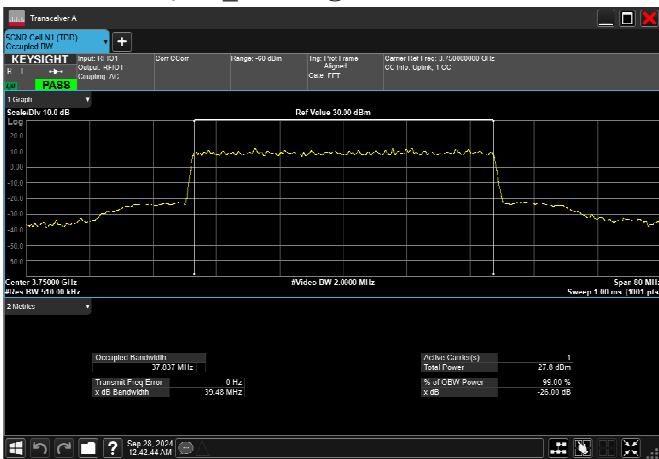

n78_3_40MHz_30kHz_3750MHz_DFT-s-OFDM 64
QAM_RB100@0 37.294MHz

n78_3_40MHz_30kHz_3750MHz_DFT-s-OFDM 256
QAM_RB100@0 37.194MHz

n78_3_40MHz_30kHz_3750MHz_CP-OFDM
QPSK_RB106@0 37.795MHz

n78_3_40MHz_30kHz_3750MHz_CP-OFDM 16
QAM_RB106@0 37.783MHz

n78_3_40MHz_30kHz_3750MHz_CP-OFDM 64
QAM_RB106@0 37.837MHz

n78_3_40MHz_30kHz_3750MHz_CP-OFDM 256
QAM_RB106@0 37.776MHz

n78_3_40MHz_30kHz_3780MHz_DFT-s-OFDM $\pi/2$
BPSK_RB100@0 37.509MHz

n78_3_40MHz_30kHz_3780MHz_DFT-s-OFDM
QPSK_RB100@0 37.496MHz