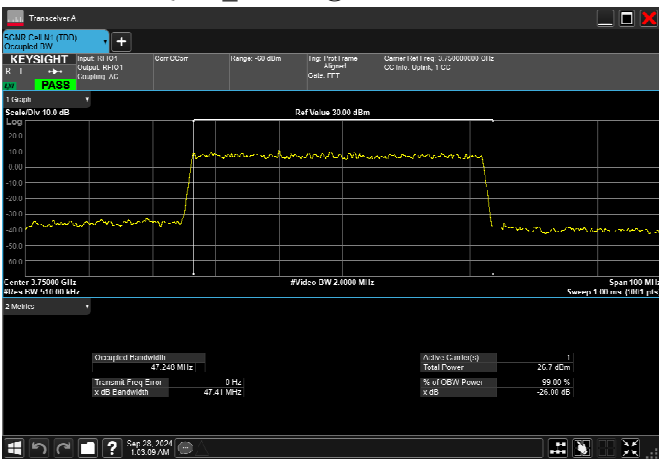

n78_3_50MHz_30kHz_3750MHz_CP-OFDM 16
QAM_RB133@0 47.463MHz

n78_3_50MHz_30kHz_3750MHz_DFT-s-OFDM 256
QAM_RB128@0 47.248MHz