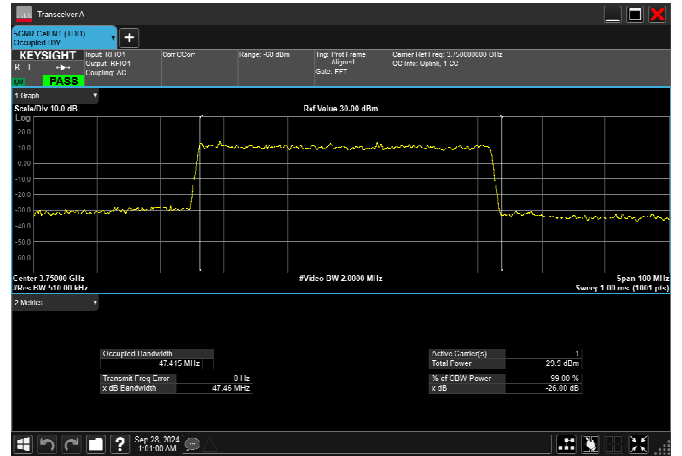

n78_3_50MHz_30kHz_3750MHz_DFT-s-OFDM 64
QAM_RB128@0 47.032MHz

n78_3_50MHz_30kHz_3750MHz_DFT-s-OFDM
QPSK_RB128@0 47.415MHz