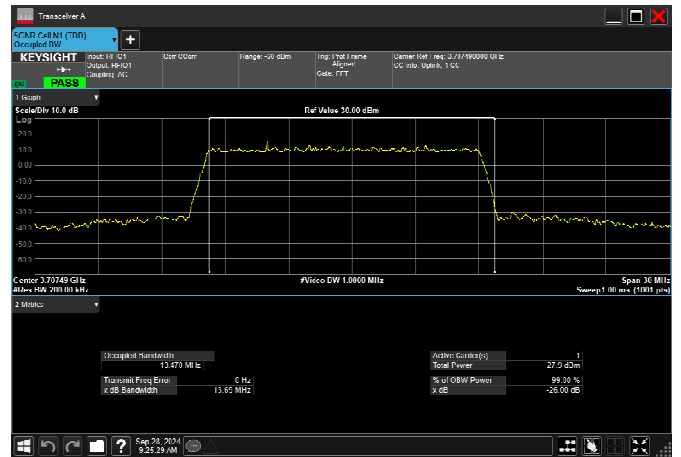

n78_3_15MHz_30kHz_3707.5MHz_DFT-s-OFDM 256
QAM_RB36@0 13.464MHz

n78_3_15MHz_30kHz_3707.5MHz_DFT-s-OFDM 16
QAM_RB36@0 13.470MHz