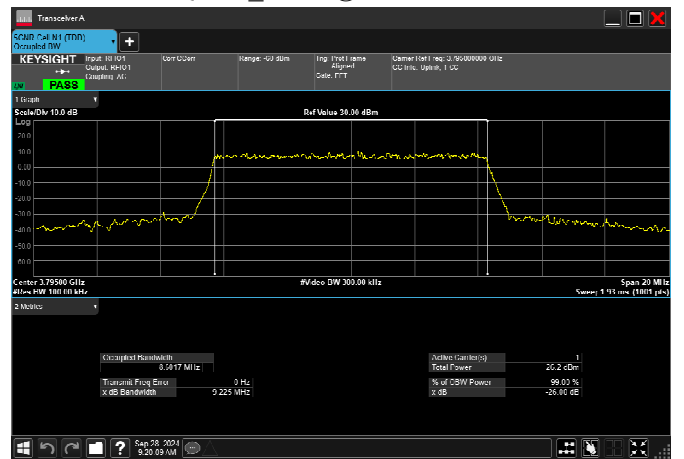

n78_3_10MHz_30kHz_3795MHz_DFT-s-OFDM 16
QAM_RB24@0 8.573MHz

n78_3_10MHz_30kHz_3795MHz_DFT-s-OFDM 64
QAM_RB24@0 8.537MHz

n78_3_10MHz_30kHz_3795MHz_DFT-s-OFDM 256
QAM_RB24@0 8.536MHz

n78_3_10MHz_30kHz_3795MHz_CP-OFDM
QPSK_RB24@0 8.602MHz