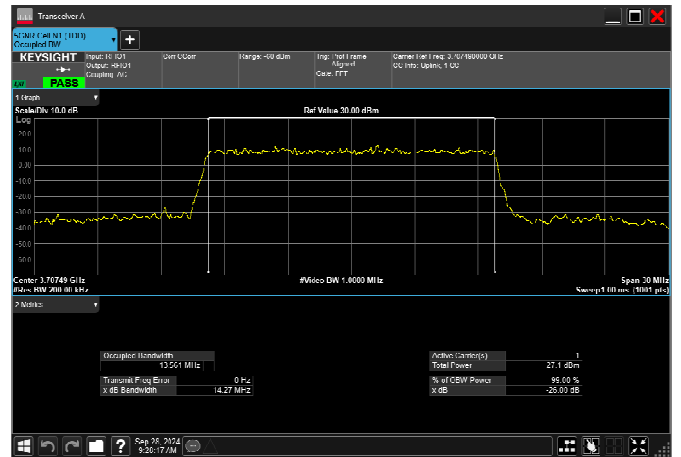

n78_3_15MHz_30kHz_3707.5MHz_CP-OFDM 256
QAM_RB38@0 13.527MHz

n78_3_15MHz_30kHz_3707.5MHz_CP-OFDM 16
QAM_RB38@0 13.561MHz