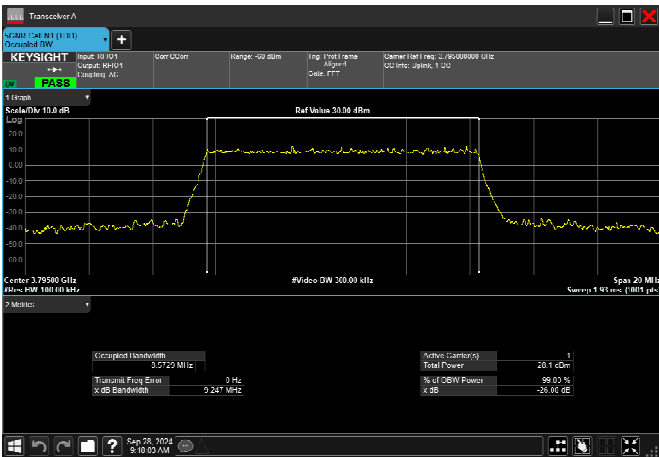

n78_3_10MHz_30kHz_3795MHz_DFT-s-OFDM 256
QAM_RB24@0 8.536MHz

n78_3_10MHz_30kHz_3795MHz_DFT-s-OFDM 16
QAM_RB24@0 8.573MHz