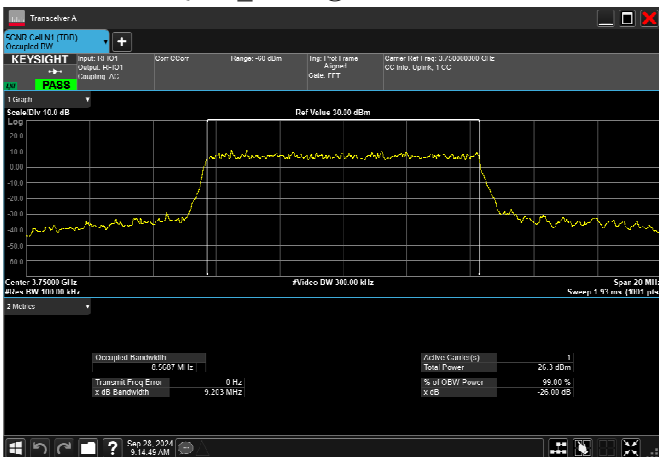

n78_3_10MHz_30kHz_3750MHz_DFT-s-OFDM 64
QAM_RB24@0 8.601MHz

n78_3_10MHz_30kHz_3750MHz_DFT-s-OFDM 256
QAM_RB24@0 8.566MHz

n78_3_10MHz_30kHz_3750MHz_CP-OFDM
QPSK_RB24@0 8.539MHz

n78_3_10MHz_30kHz_3750MHz_CP-OFDM 16
QAM_RB24@0 8.574MHz

n78_3_10MHz_30kHz_3750MHz_CP-OFDM 64
QAM_RB24@0 8.569MHz

n78_3_10MHz_30kHz_3750MHz_CP-OFDM 256
QAM_RB24@0 8.612MHz

n78_3_10MHz_30kHz_3795MHz_DFT-s-OFDM $\pi/2$
BPSK_RB24@0 8.570MHz

n78_3_10MHz_30kHz_3795MHz_DFT-s-OFDM
QPSK_RB24@0 8.573MHz