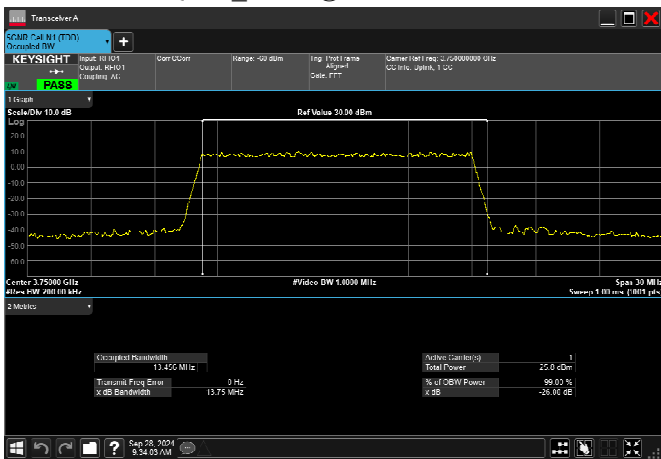

n78_3_15MHz_30kHz_3750MHz_CP-OFDM 16
QAM_RB38@0 13.578MHz

n78_3_15MHz_30kHz_3750MHz_DFT-s-OFDM 256
QAM_RB36@0 13.456MHz