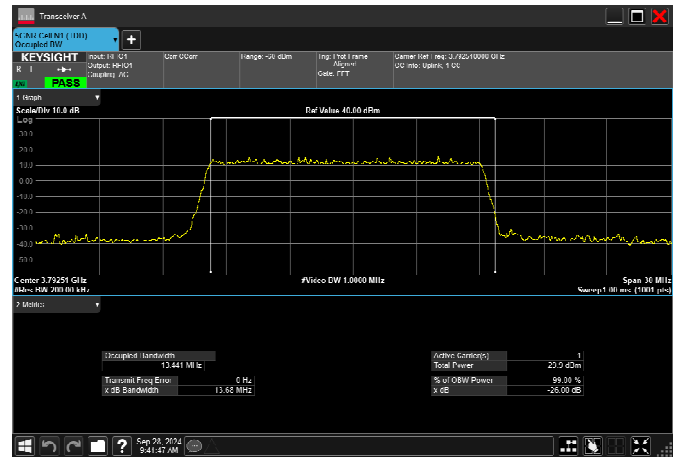

n78_3_15MHz_30kHz_3792.5MHz_DFT-s-OFDM 16
QAM_RB36@0 13.523MHz

n78_3_15MHz_30kHz_3792.5MHz_DFT-s-OFDM $\pi/2$
BPSK_RB36@0 13.441MHz