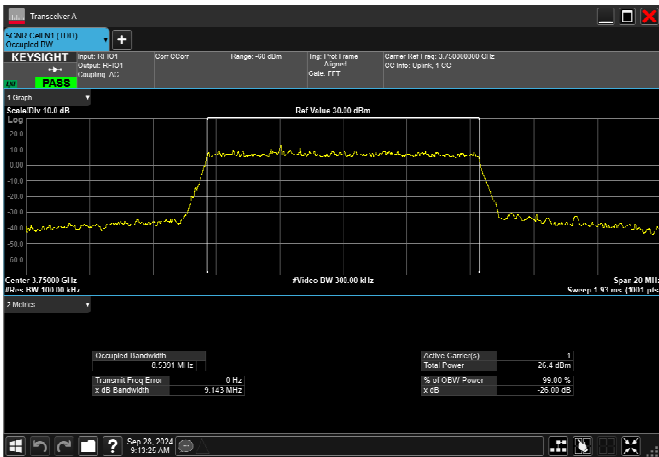

n78_3_10MHz_30kHz_3750MHz_DFT-s-OFDM 64
QAM_RB24@0 8.601MHz

n78_3_10MHz_30kHz_3750MHz_DFT-s-OFDM 256
QAM_RB24@0 8.566MHz

n78_3_10MHz_30kHz_3750MHz_CP-OFDM
QPSK_RB24@0 8.539MHz

n78_3_10MHz_30kHz_3750MHz_CP-OFDM 16
QAM_RB24@0 8.574MHz

n78_3_10MHz_30kHz_3750MHz_CP-OFDM 64
QAM_RB24@0 8.569MHz

n78_3_10MHz_30kHz_3750MHz_CP-OFDM 256
QAM_RB24@0 8.612MHz

n78_3_10MHz_30kHz_3795MHz_DFT-s-OFDM $\pi/2$
BPSK_RB24@0 8.570MHz

n78_3_10MHz_30kHz_3795MHz_DFT-s-OFDM
QPSK_RB24@0 8.573MHz