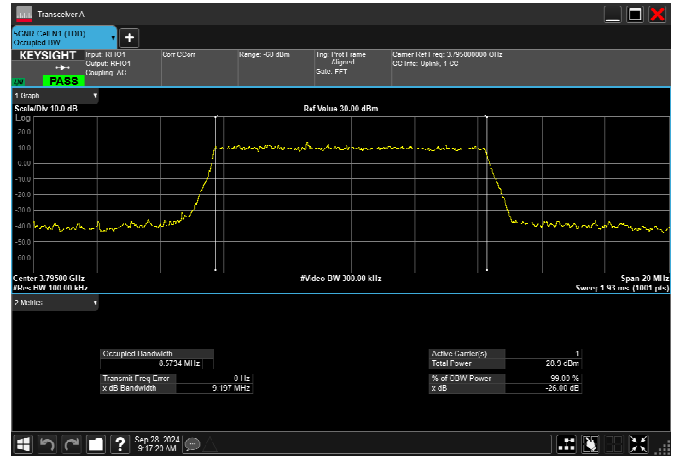

n78_3_10MHz_30kHz_3750MHz_CP-OFDM 64
QAM_RB24@0 8.569MHz

n78_3_10MHz_30kHz_3750MHz_CP-OFDM 256
QAM_RB24@0 8.612MHz

n78_3_10MHz_30kHz_3795MHz_DFT-s-OFDM $\pi/2$
BPSK_RB24@0 8.570MHz

n78_3_10MHz_30kHz_3795MHz_DFT-s-OFDM
QPSK_RB24@0 8.573MHz