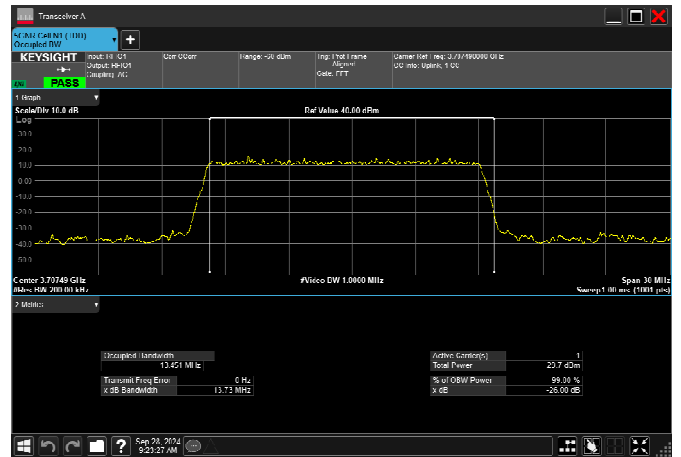

n78_3_10MHz_30kHz_3795MHz_CP-OFDM 16
QAM_RB24@0 8.567MHz

n78_3_10MHz_30kHz_3795MHz_CP-OFDM 64
QAM_RB24@0 8.575MHz

n78_3_10MHz_30kHz_3795MHz_CP-OFDM 256
QAM_RB24@0 8.611MHz

n78_3_15MHz_30kHz_3707.5MHz_DFT-s-OFDM $\pi/2$
BPSK_RB36@0 13.451MHz