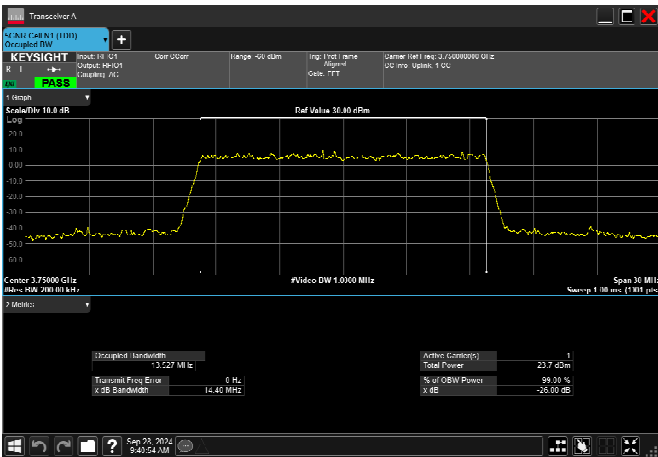

n78_3_15MHz_30kHz_3792.5MHz_DFT-s-OFDM
QPSK_RB36@0 13.453MHz

n78_3_15MHz_30kHz_3750MHz_CP-OFDM 256
QAM_RB38@0 13.527MHz