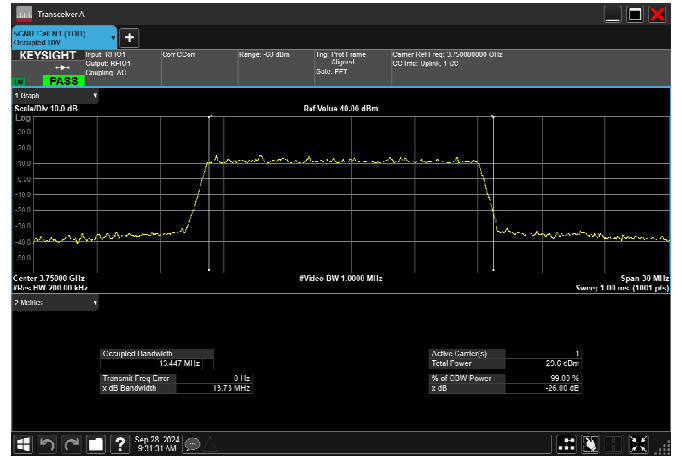

n78_3_15MHz_30kHz_3750MHz_DFT-s-OFDM 64
QAM_RB36@0 13.506MHz

n78_3_15MHz_30kHz_3750MHz_DFT-s-OFDM
QPSK_RB36@0 13.447MHz