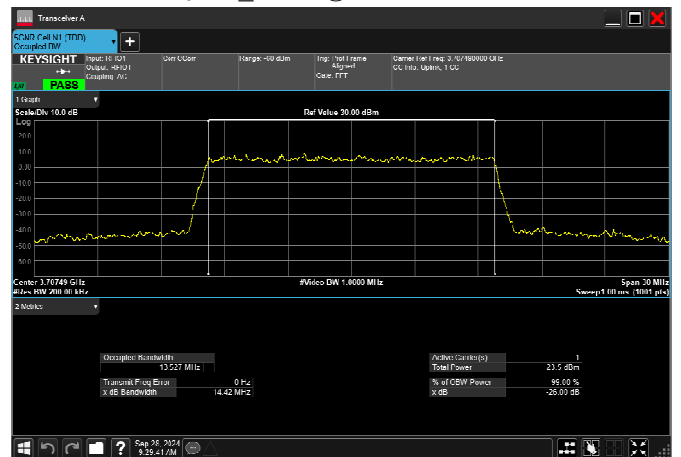

n78_3_15MHz_30kHz_3707.5MHz_CP-OFDM
QPSK_RB38@0 13.567MHz

n78_3_15MHz_30kHz_3707.5MHz_CP-OFDM 16
QAM_RB38@0 13.561MHz

n78_3_15MHz_30kHz_3707.5MHz_CP-OFDM 64
QAM_RB38@0 13.565MHz

n78_3_15MHz_30kHz_3707.5MHz_CP-OFDM 256
QAM_RB38@0 13.527MHz