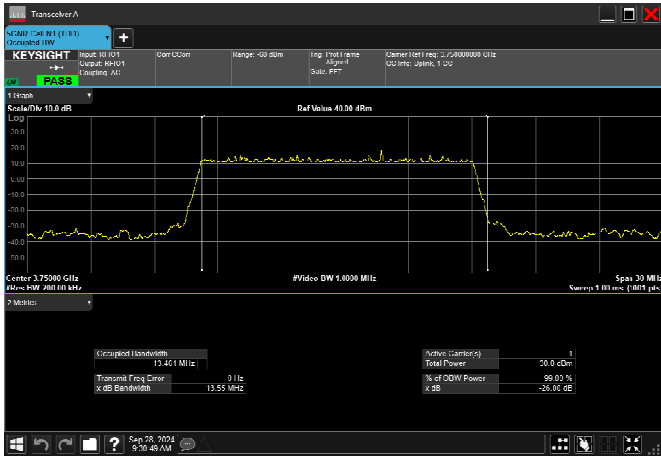

n78_3_15MHz_30kHz_3750MHz_DFT-s-OFDM 16
QAM_RB36@0 13.469MHz

n78_3_15MHz_30kHz_3750MHz_DFT-s-OFDM $\pi/2$
BPSK_RB36@0 13.461MHz