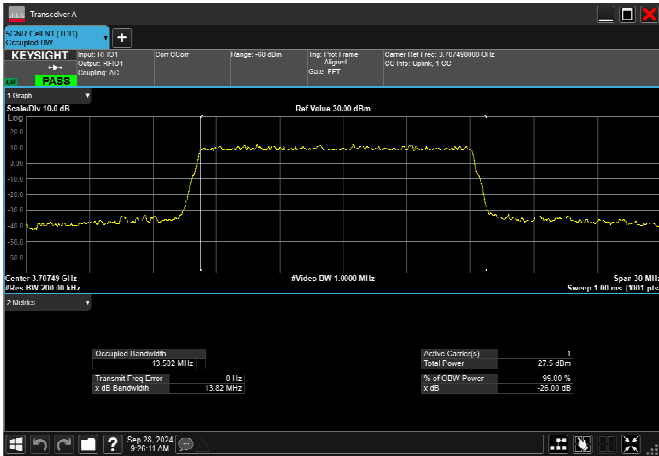

n78_3_15MHz_30kHz_3707.5MHz_CP-OFDM
QPSK_RB38@0 13.567MHz

n78_3_15MHz_30kHz_3707.5MHz_DFT-s-OFDM 64
QAM_RB36@0 13.502MHz