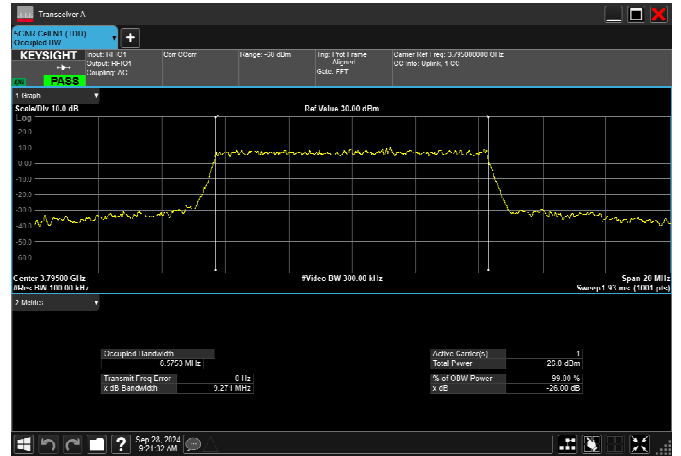

n78_3_15MHz_30kHz_3707.5MHz_DFT-s-OFDM $\pi/2$
BPSK_RB36@0 13.451MHz

n78_3_10MHz_30kHz_3795MHz_CP-OFDM 64
QAM_RB24@0 8.575MHz