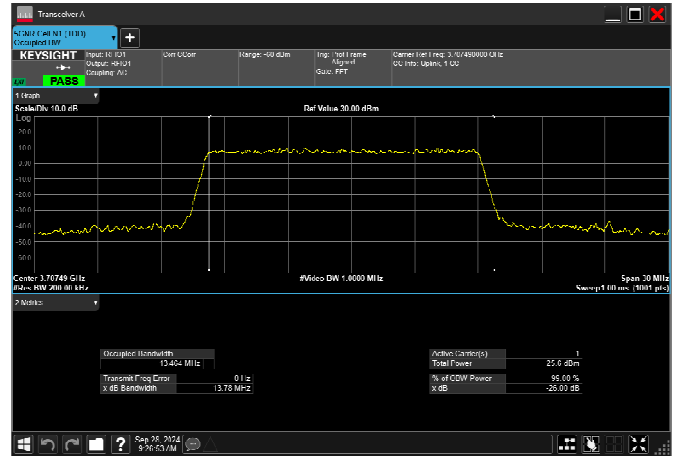

n78_3_15MHz_30kHz_3707.5MHz_DFT-s-OFDM
QPSK_RB36@0 13.453MHz

n78_3_15MHz_30kHz_3707.5MHz_DFT-s-OFDM 16
QAM_RB36@0 13.470MHz

n78_3_15MHz_30kHz_3707.5MHz_DFT-s-OFDM 64
QAM_RB36@0 13.502MHz

n78_3_15MHz_30kHz_3707.5MHz_DFT-s-OFDM 256
QAM_RB36@0 13.464MHz