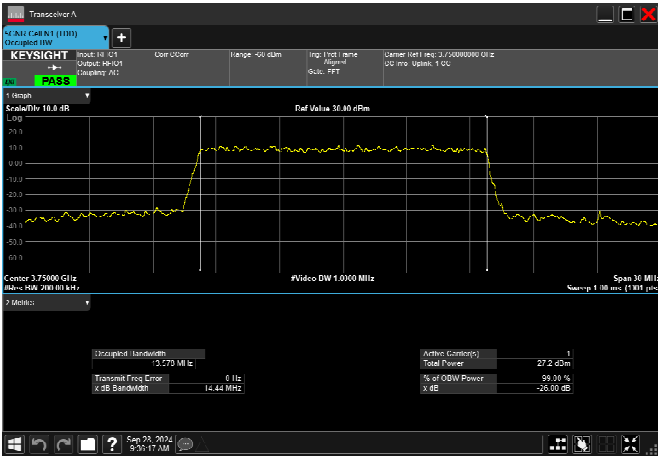

n78_3_15MHz_30kHz_3750MHz_CP-OFDM 256
QAM_RB38@0 13.527MHz

n78_3_15MHz_30kHz_3750MHz_CP-OFDM 16
QAM_RB38@0 13.578MHz