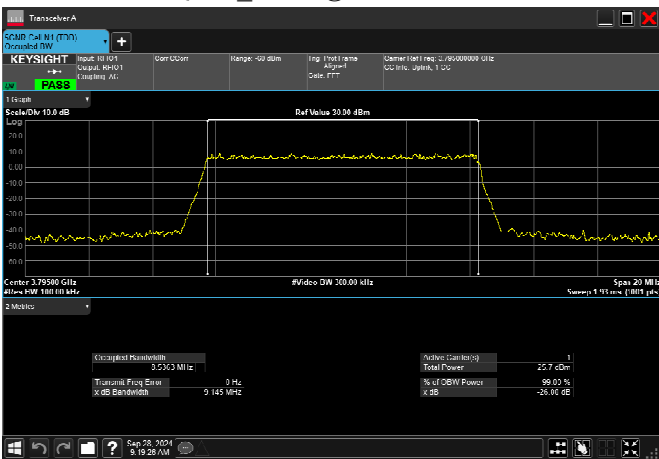

n78_3_10MHz_30kHz_3795MHz_CP-OFDM 16
QAM_RB24@0 8.567MHz

n78_3_10MHz_30kHz_3795MHz_DFT-s-OFDM 256
QAM_RB24@0 8.536MHz