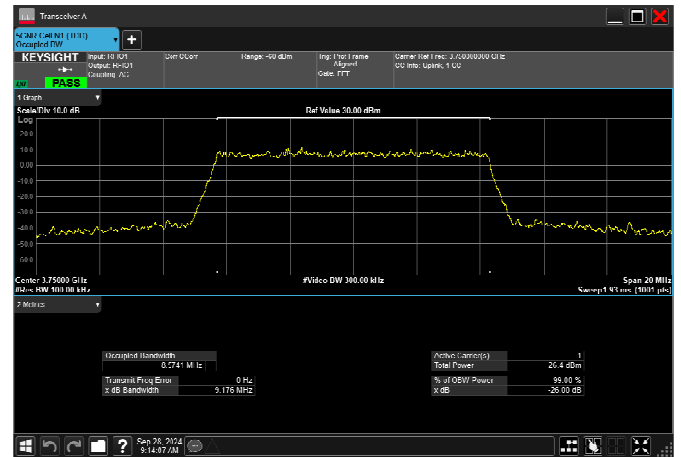

n78_3_10MHz_30kHz_3750MHz_DFT-s-OFDM 64
QAM_RB24@0 8.601MHz

n78_3_10MHz_30kHz_3750MHz_DFT-s-OFDM 256
QAM_RB24@0 8.566MHz

n78_3_10MHz_30kHz_3750MHz_CP-OFDM
QPSK_RB24@0 8.539MHz

n78_3_10MHz_30kHz_3750MHz_CP-OFDM 16
QAM_RB24@0 8.574MHz

n78_3_10MHz_30kHz_3750MHz_CP-OFDM 64
QAM_RB24@0 8.569MHz

n78_3_10MHz_30kHz_3750MHz_CP-OFDM 256
QAM_RB24@0 8.612MHz

n78_3_10MHz_30kHz_3795MHz_DFT-s-OFDM $\pi/2$
BPSK_RB24@0 8.570MHz

n78_3_10MHz_30kHz_3795MHz_DFT-s-OFDM
QPSK_RB24@0 8.573MHz