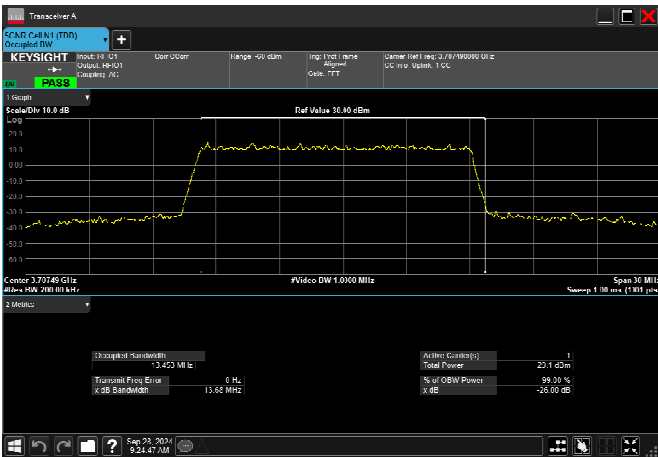

n78_3_15MHz_30kHz_3707.5MHz_DFT-s-OFDM 64
QAM_RB36@0 13.502MHz

n78_3_15MHz_30kHz_3707.5MHz_DFT-s-OFDM
QPSK_RB36@0 13.453MHz