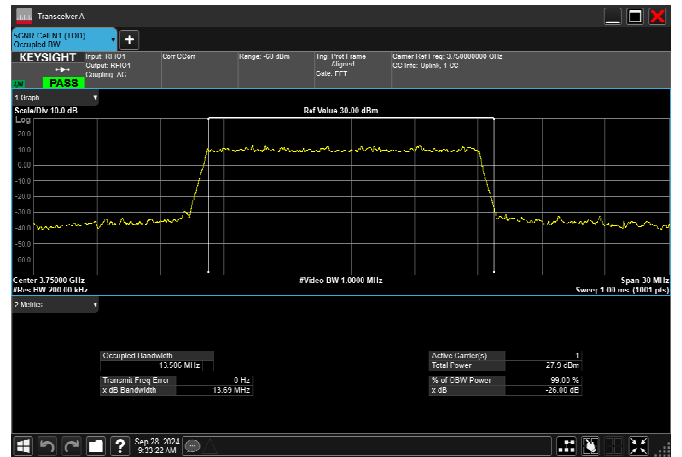

n78_3_15MHz_30kHz_3750MHz_DFT-s-OFDM $\pi/2$
BPSK_RB36@0 13.461MHz

n78_3_15MHz_30kHz_3750MHz_DFT-s-OFDM
QPSK_RB36@0 13.447MHz

n78_3_15MHz_30kHz_3750MHz_DFT-s-OFDM 16
QAM_RB36@0 13.469MHz

n78_3_15MHz_30kHz_3750MHz_DFT-s-OFDM 64
QAM_RB36@0 13.506MHz