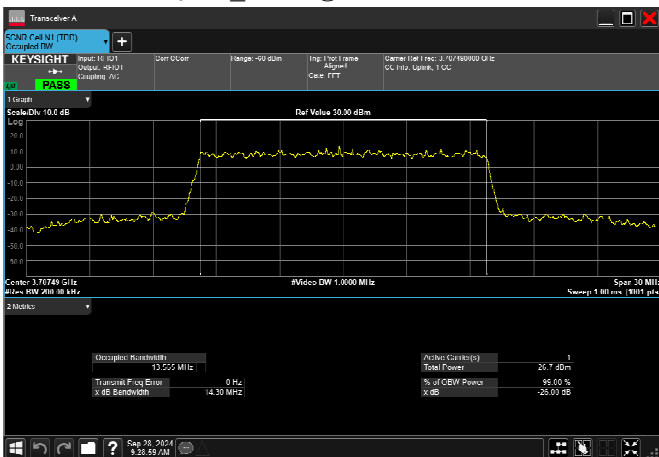

n78_3_15MHz_30kHz_3750MHz_DFT-s-OFDM $\pi/2$
BPSK_RB36@0 13.461MHz

n78_3_15MHz_30kHz_3707.5MHz_CP-OFDM 64
QAM_RB38@0 13.565MHz