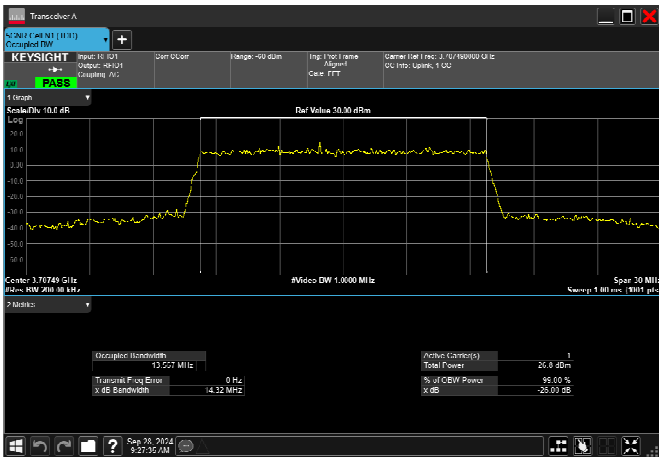

n78_3_15MHz_30kHz_3707.5MHz_CP-OFDM 64
QAM_RB38@0 13.565MHz

n78_3_15MHz_30kHz_3707.5MHz_CP-OFDM
QPSK_RB38@0 13.567MHz