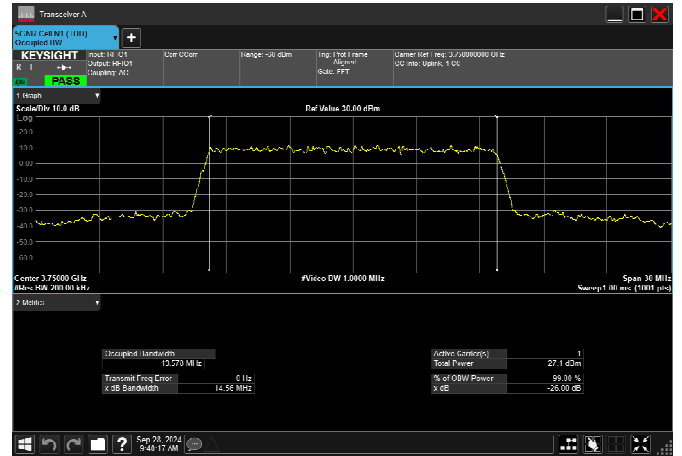

n78_3_15MHz_30kHz_3750MHz_DFT-s-OFDM 256
QAM_RB36@0 13.456MHz

n78_3_15MHz_30kHz_3750MHz_CP-OFDM
QPSK_RB38@0 13.571MHz

n78_3_15MHz_30kHz_3750MHz_CP-OFDM 16
QAM_RB38@0 13.578MHz

n78_3_15MHz_30kHz_3750MHz_CP-OFDM 64
QAM_RB38@0 13.578MHz