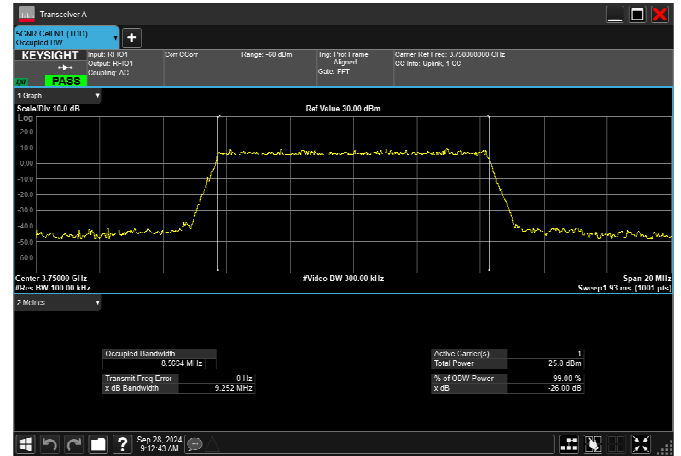

n78_3_10MHz_30kHz_3750MHz_DFT-s-OFDM 64
QAM_RB24@0 8.601MHz

n78_3_10MHz_30kHz_3750MHz_DFT-s-OFDM 256
QAM_RB24@0 8.566MHz

n78_3_10MHz_30kHz_3750MHz_CP-OFDM
QPSK_RB24@0 8.539MHz

n78_3_10MHz_30kHz_3750MHz_CP-OFDM 16
QAM_RB24@0 8.574MHz

n78_3_10MHz_30kHz_3750MHz_CP-OFDM 64
QAM_RB24@0 8.569MHz

n78_3_10MHz_30kHz_3750MHz_CP-OFDM 256
QAM_RB24@0 8.612MHz

n78_3_10MHz_30kHz_3795MHz_DFT-s-OFDM $\pi/2$
BPSK_RB24@0 8.570MHz

n78_3_10MHz_30kHz_3795MHz_DFT-s-OFDM
QPSK_RB24@0 8.573MHz