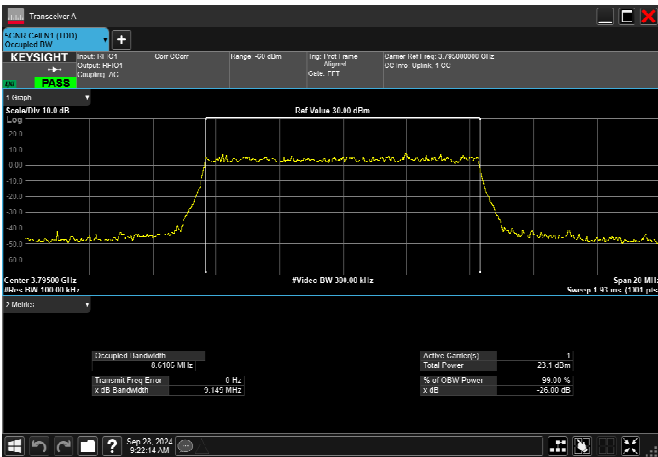

n78_3_15MHz_30kHz_3707.5MHz_DFT-s-OFDM
QPSK_RB36@0 13.453MHz

n78_3_10MHz_30kHz_3795MHz_CP-OFDM 256
QAM_RB24@0 8.611MHz