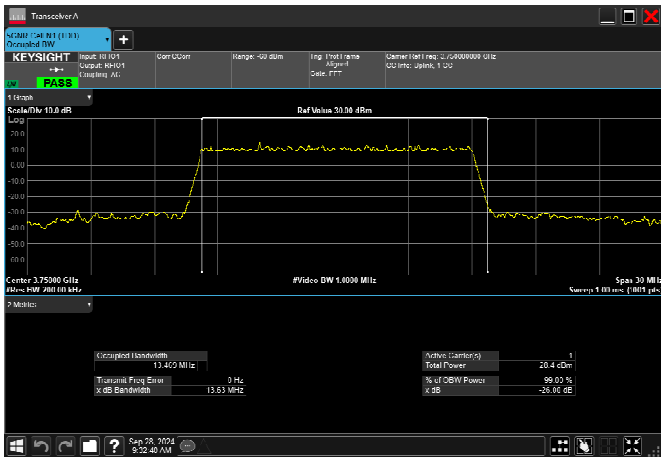

n78_3_15MHz_30kHz_3750MHz_DFT-s-OFDM 256
QAM_RB36@0 13.456MHz

n78_3_15MHz_30kHz_3750MHz_DFT-s-OFDM 16
QAM_RB36@0 13.469MHz