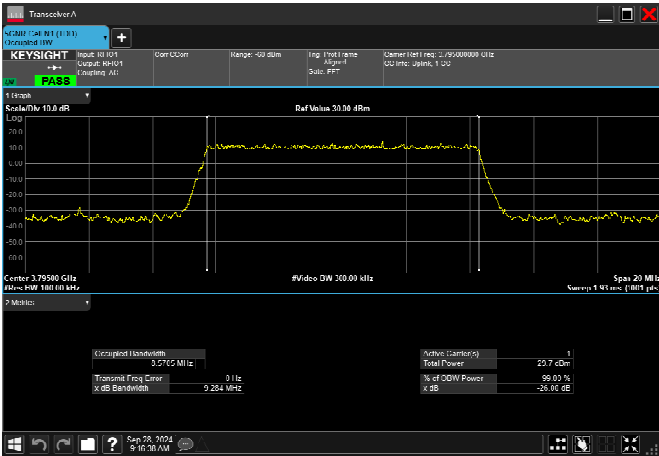

n78_3_10MHz_30kHz_3750MHz_DFT-s-OFDM 64
QAM_RB24@0 8.601MHz

n78_3_10MHz_30kHz_3750MHz_DFT-s-OFDM 256
QAM_RB24@0 8.566MHz

n78_3_10MHz_30kHz_3750MHz_CP-OFDM
QPSK_RB24@0 8.539MHz

n78_3_10MHz_30kHz_3750MHz_CP-OFDM 16
QAM_RB24@0 8.574MHz

n78_3_10MHz_30kHz_3750MHz_CP-OFDM 64
QAM_RB24@0 8.569MHz

n78_3_10MHz_30kHz_3750MHz_CP-OFDM 256
QAM_RB24@0 8.612MHz

n78_3_10MHz_30kHz_3795MHz_DFT-s-OFDM $\pi/2$
BPSK_RB24@0 8.570MHz

n78_3_10MHz_30kHz_3795MHz_DFT-s-OFDM
QPSK_RB24@0 8.573MHz