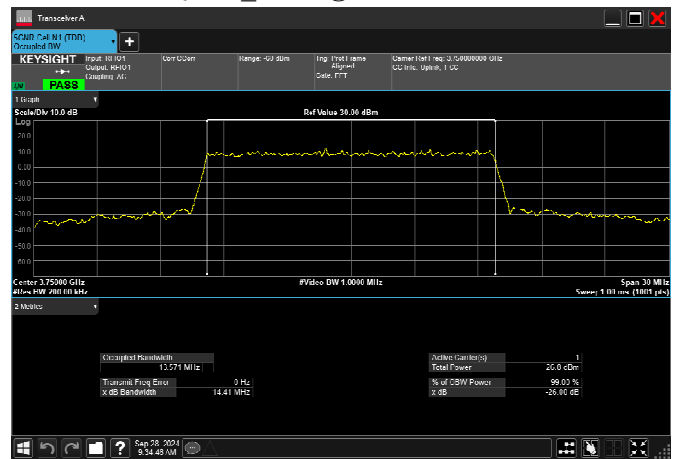

n78_3_15MHz_30kHz_3750MHz_CP-OFDM 64
QAM_RB38@0 13.578MHz

n78_3_15MHz_30kHz_3750MHz_CP-OFDM
QPSK_RB38@0 13.571MHz