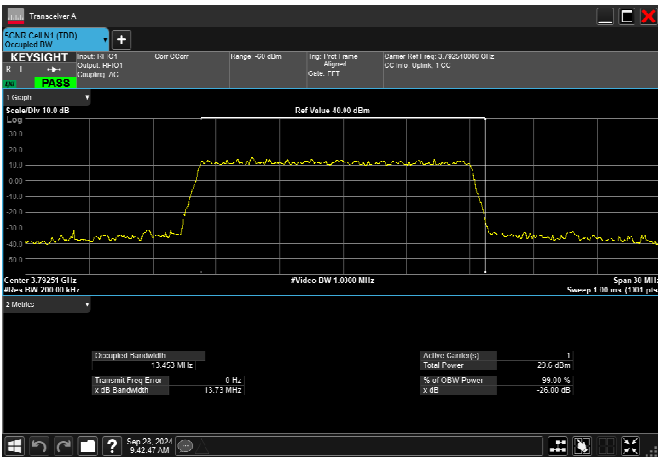

n78_3_15MHz_30kHz_3792.5MHz_DFT-s-OFDM
QPSK_RB36@0 13.453MHz