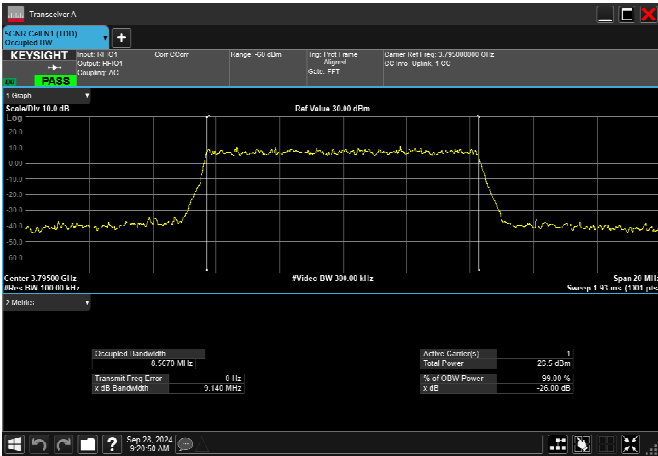

n78_3_10MHz_30kHz_3795MHz_CP-OFDM 256
QAM_RB24@0 8.611MHz

n78_3_10MHz_30kHz_3795MHz_CP-OFDM 16
QAM_RB24@0 8.567MHz