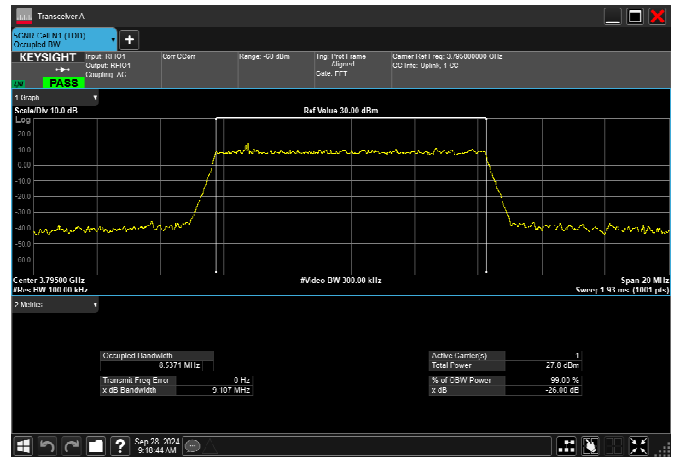

n78_3_10MHz_30kHz_3795MHz_CP-OFDM
QPSK_RB24@0 8.602MHz

n78_3_10MHz_30kHz_3795MHz_DFT-s-OFDM 64
QAM_RB24@0 8.537MHz