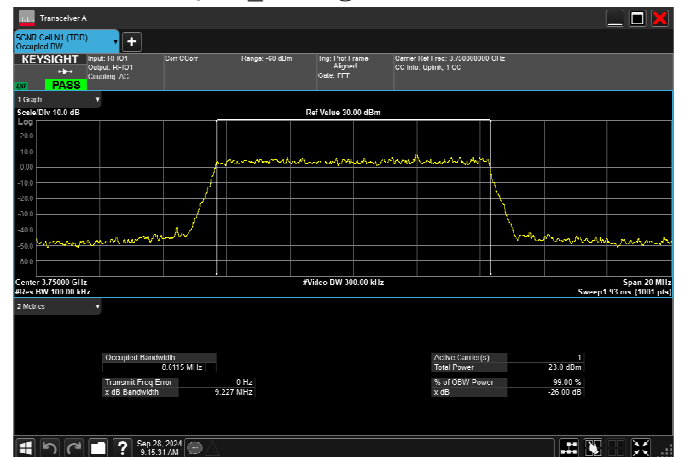

n78_3_10MHz_30kHz_3750MHz_DFT-s-OFDM 64
QAM_RB24@0 8.601MHz

n78_3_10MHz_30kHz_3750MHz_DFT-s-OFDM 256
QAM_RB24@0 8.566MHz

n78_3_10MHz_30kHz_3750MHz_CP-OFDM
QPSK_RB24@0 8.539MHz

n78_3_10MHz_30kHz_3750MHz_CP-OFDM 16
QAM_RB24@0 8.574MHz

n78_3_10MHz_30kHz_3750MHz_CP-OFDM 64
QAM_RB24@0 8.569MHz

n78_3_10MHz_30kHz_3750MHz_CP-OFDM 256
QAM_RB24@0 8.612MHz

n78_3_10MHz_30kHz_3795MHz_DFT-s-OFDM $\pi/2$
BPSK_RB24@0 8.570MHz

n78_3_10MHz_30kHz_3795MHz_DFT-s-OFDM
QPSK_RB24@0 8.573MHz