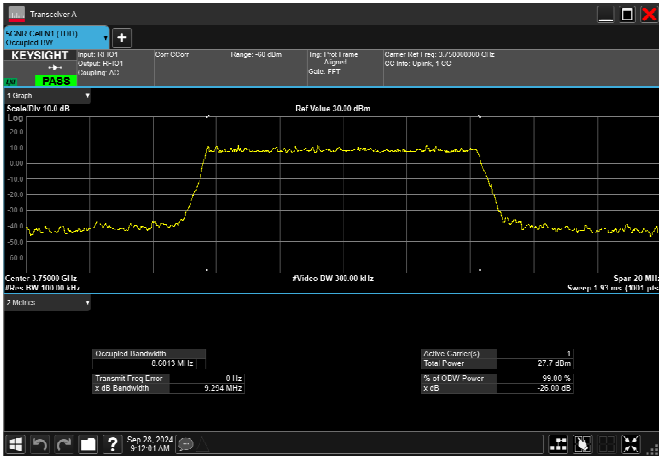

n78_3_10MHz_30kHz_3750MHz_DFT-s-OFDM 64
QAM_RB24@0 8.601MHz

n78_3_10MHz_30kHz_3750MHz_DFT-s-OFDM 256
QAM_RB24@0 8.566MHz

n78_3_10MHz_30kHz_3750MHz_CP-OFDM
QPSK_RB24@0 8.539MHz

n78_3_10MHz_30kHz_3750MHz_CP-OFDM 16
QAM_RB24@0 8.574MHz

n78_3_10MHz_30kHz_3750MHz_CP-OFDM 64
QAM_RB24@0 8.569MHz

n78_3_10MHz_30kHz_3750MHz_CP-OFDM 256
QAM_RB24@0 8.612MHz

n78_3_10MHz_30kHz_3795MHz_DFT-s-OFDM $\pi/2$
BPSK_RB24@0 8.570MHz

n78_3_10MHz_30kHz_3795MHz_DFT-s-OFDM
QPSK_RB24@0 8.573MHz