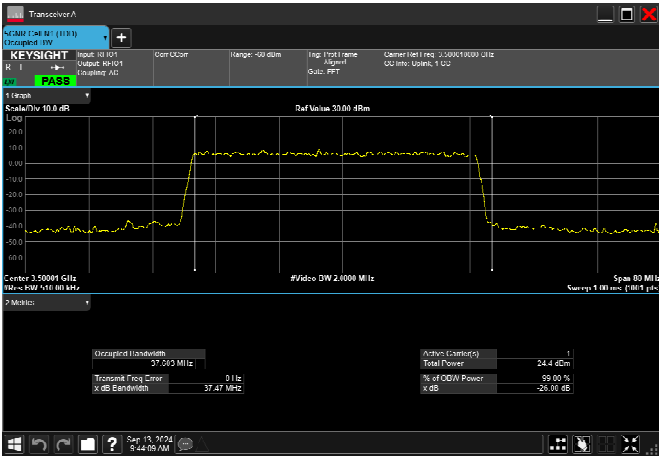

n78_1_40MHz_30kHz_3470MHz_DFT-s-OFDM 64
QAM_RB100@0 37.288MHz

n78_1_40MHz_30kHz_3470MHz_DFT-s-OFDM 256
QAM_RB100@0 37.306MHz

n78_1_40MHz_30kHz_3470MHz_CP-OFDM
QPSK_RB106@0 37.788MHz

n78_1_40MHz_30kHz_3470MHz_CP-OFDM 16
QAM_RB106@0 37.780MHz

n78_1_40MHz_30kHz_3470MHz_CP-OFDM 64
QAM_RB106@0 37.814MHz

n78_1_40MHz_30kHz_3470MHz_CP-OFDM 256
QAM_RB106@0 37.772MHz

n78_1_40MHz_30kHz_3500MHz_DFT-s-OFDM $\pi/2$
BPSK_RB100@0 37.603MHz

n78_1_40MHz_30kHz_3500MHz_DFT-s-OFDM
QPSK_RB100@0 37.475MHz