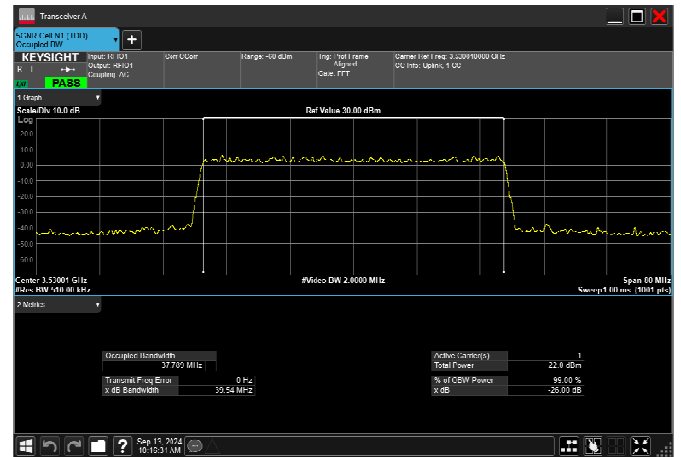

n78_1_40MHz_30kHz_3530MHz_CP-OFDM 256
QAM_RB106@0 37.794MHz

n78_1_40MHz_30kHz_3530MHz_CP-OFDM 16
QAM_RB106@0 37.789MHz