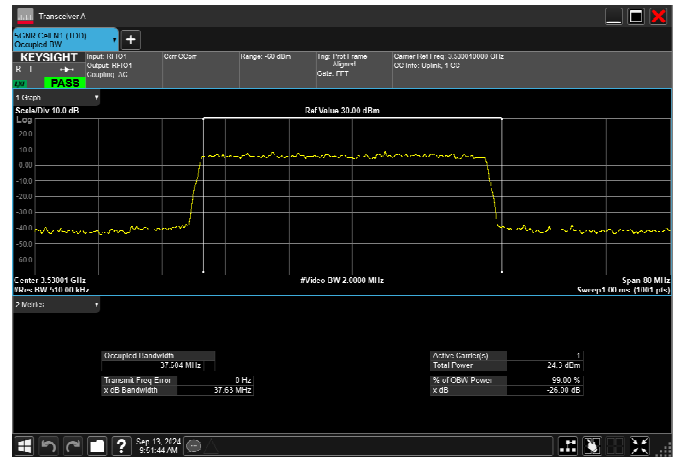

n78_1_40MHz_30kHz_3500MHz_CP-OFDM 16
QAM_RB106@0 37.799MHz

n78_1_40MHz_30kHz_3500MHz_CP-OFDM 64
QAM_RB106@0 37.818MHz

n78_1_40MHz_30kHz_3500MHz_CP-OFDM 256
QAM_RB106@0 37.784MHz

n78_1_40MHz_30kHz_3530MHz_DFT-s-OFDM $\pi/2$
BPSK_RB100@0 37.604MHz