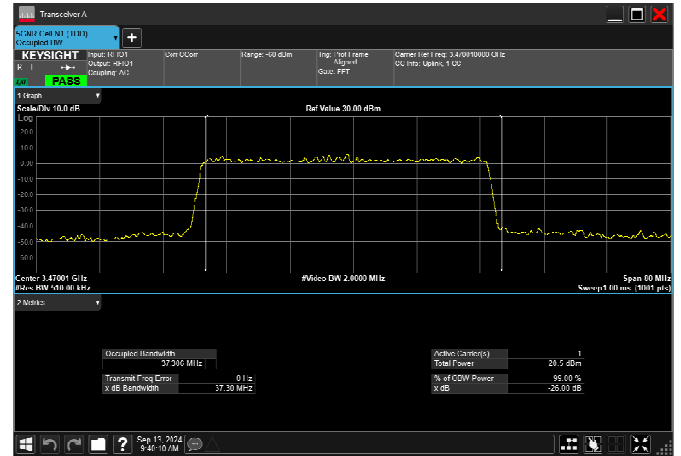

n78_1_40MHz_30kHz_3470MHz_DFT-s-OFDM 64
QAM_RB100@0 37.288MHz

n78_1_40MHz_30kHz_3470MHz_DFT-s-OFDM 256
QAM_RB100@0 37.306MHz

n78_1_40MHz_30kHz_3470MHz_CP-OFDM
QPSK_RB106@0 37.788MHz

n78_1_40MHz_30kHz_3470MHz_CP-OFDM 16
QAM_RB106@0 37.780MHz