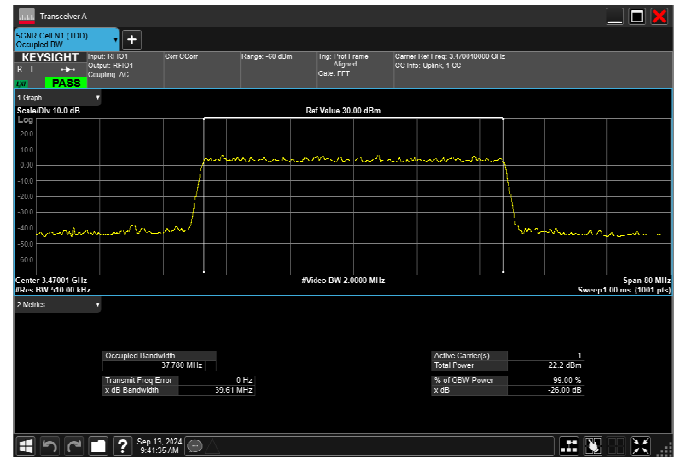

n78_1_40MHz_30kHz_3470MHz_DFT-s-OFDM 64
QAM_RB100@0 37.288MHz

n78_1_40MHz_30kHz_3470MHz_DFT-s-OFDM 256
QAM_RB100@0 37.306MHz

n78_1_40MHz_30kHz_3470MHz_CP-OFDM
QPSK_RB106@0 37.788MHz

n78_1_40MHz_30kHz_3470MHz_CP-OFDM 16
QAM_RB106@0 37.780MHz

n78_1_40MHz_30kHz_3470MHz_CP-OFDM 64
QAM_RB106@0 37.814MHz

n78_1_40MHz_30kHz_3470MHz_CP-OFDM 256
QAM_RB106@0 37.772MHz

n78_1_40MHz_30kHz_3500MHz_DFT-s-OFDM $\pi/2$
BPSK_RB100@0 37.603MHz

n78_1_40MHz_30kHz_3500MHz_DFT-s-OFDM
QPSK_RB100@0 37.475MHz