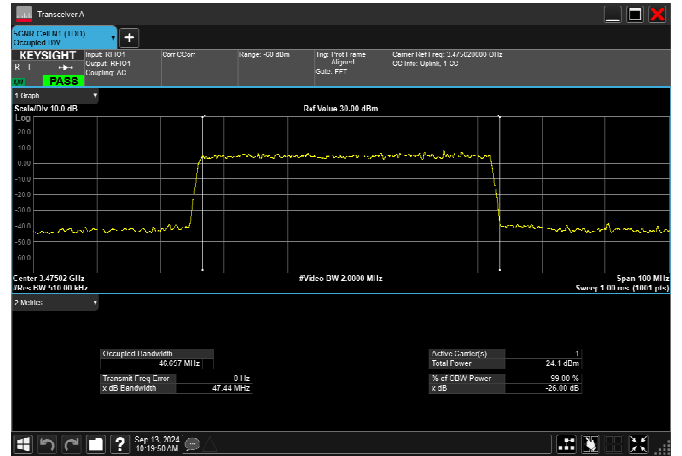

n78_1_50MHz_30kHz_3475MHz_DFT-s-OFDM 64
QAM_RB128@0 47.012MHz

n78_1_50MHz_30kHz_3475MHz_DFT-s-OFDM
QPSK_RB128@0 46.697MHz