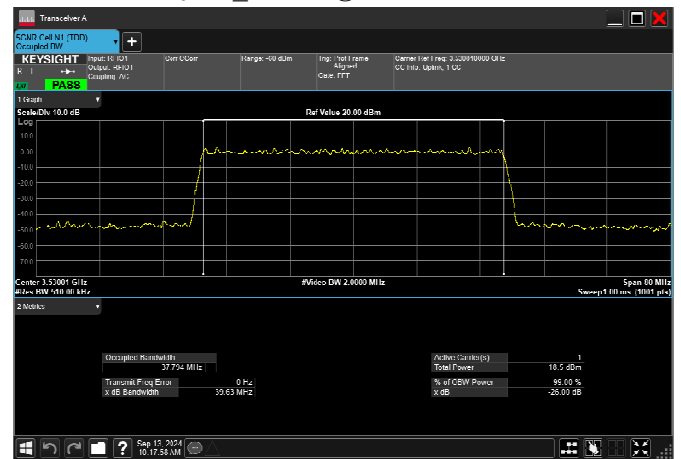

n78_1_40MHz_30kHz_3530MHz_CP-OFDM
QPSK_RB106@0 37.776MHz

n78_1_40MHz_30kHz_3530MHz_CP-OFDM 16
QAM_RB106@0 37.789MHz

n78_1_40MHz_30kHz_3530MHz_CP-OFDM 64
QAM_RB106@0 37.819MHz

n78_1_40MHz_30kHz_3530MHz_CP-OFDM 256
QAM_RB106@0 37.794MHz