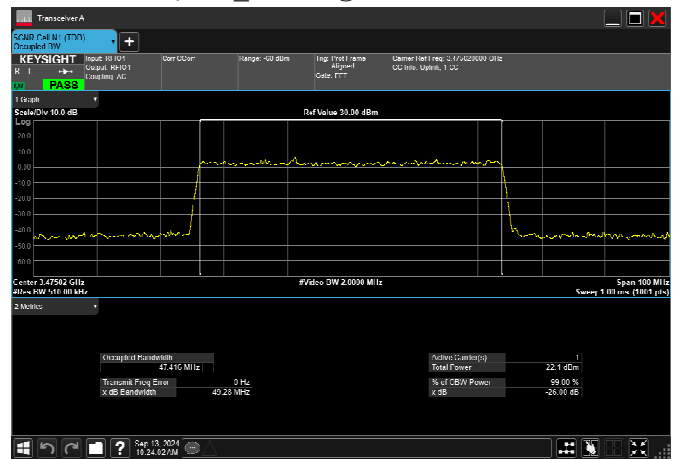

n78_1_50MHz_30kHz_3475MHz_CP-OFDM 64
QAM_RB133@0 47.412MHz

n78_1_50MHz_30kHz_3475MHz_CP-OFDM
QPSK_RB133@0 47.416MHz