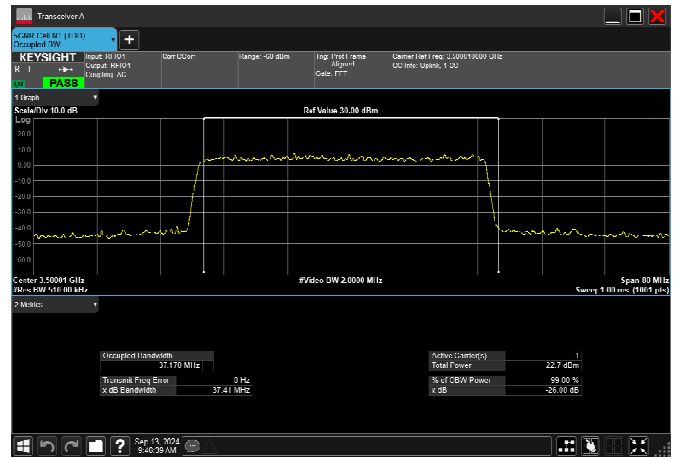

n78_1_40MHz_30kHz_3500MHz_CP-OFDM
QPSK_RB106@0 37.788MHz

n78_1_40MHz_30kHz_3500MHz_DFT-s-OFDM 64
QAM_RB100@0 37.170MHz