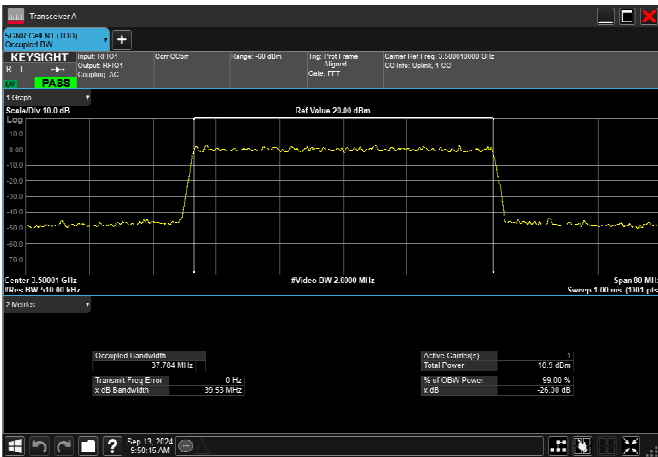

n78_1_40MHz_30kHz_3530MHz_DFT-s-OFDM
QPSK_RB100@0 37.605MHz

n78_1_40MHz_30kHz_3500MHz_CP-OFDM 256
QAM_RB106@0 37.784MHz