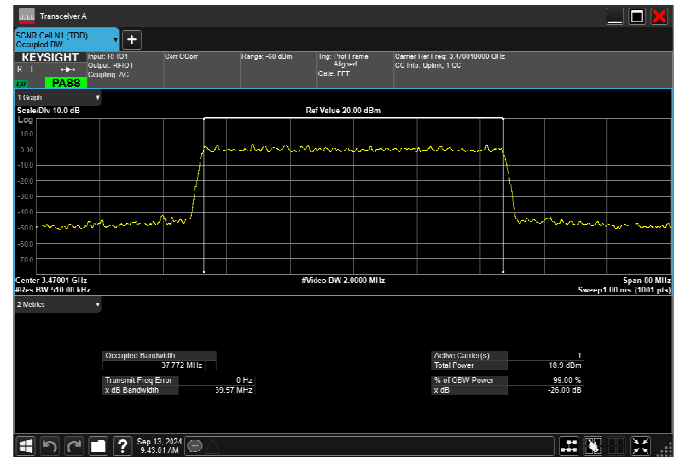

n78_1_40MHz_30kHz_3500MHz_DFT-s-OFDM
QPSK_RB100@0 37.475MHz

n78_1_40MHz_30kHz_3470MHz_CP-OFDM 256
QAM_RB106@0 37.772MHz