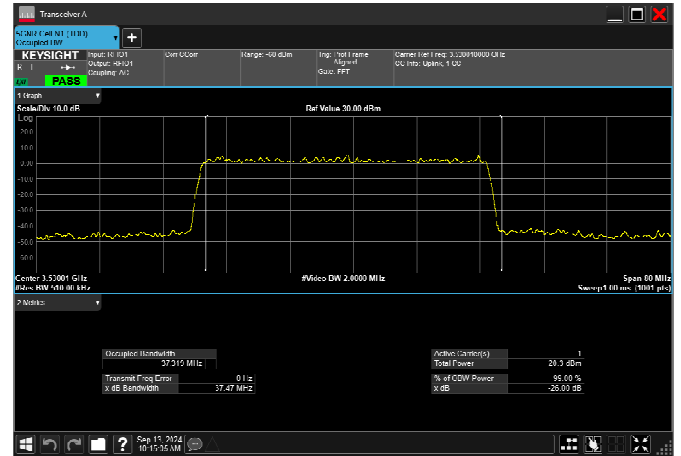

n78_1_40MHz_30kHz_3530MHz_DFT-s-OFDM
QPSK_RB100@0 37.605MHz

n78_1_40MHz_30kHz_3530MHz_DFT-s-OFDM 16
QAM_RB100@0 37.343MHz

n78_1_40MHz_30kHz_3530MHz_DFT-s-OFDM 64
QAM_RB100@0 37.192MHz

n78_1_40MHz_30kHz_3530MHz_DFT-s-OFDM 256
QAM_RB100@0 37.319MHz