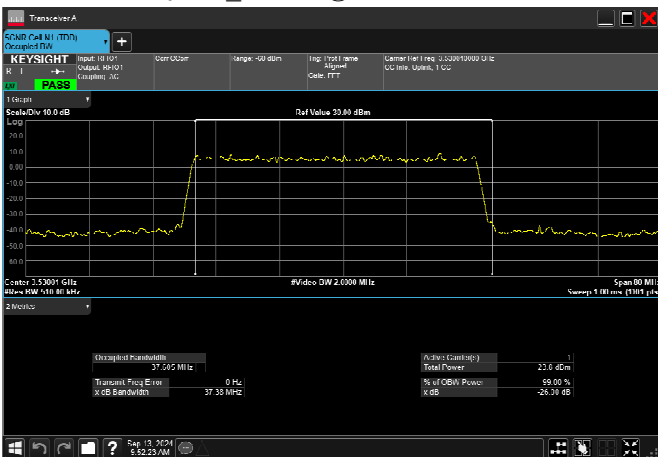

n78_1_40MHz_30kHz_3530MHz_DFT-s-OFDM 64
QAM_RB100@0 37.192MHz

n78_1_40MHz_30kHz_3530MHz_DFT-s-OFDM
QPSK_RB100@0 37.605MHz