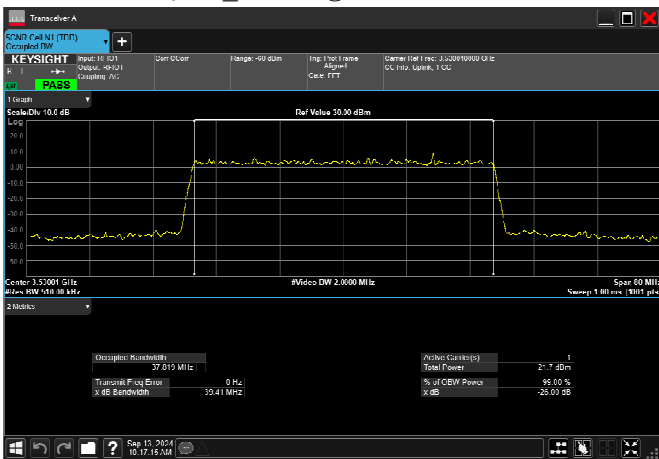

n78_1_50MHz_30kHz_3475MHz_DFT-s-OFDM $\pi/2$
BPSK_RB128@0 47.063MHz

n78_1_40MHz_30kHz_3530MHz_CP-OFDM 64
QAM_RB106@0 37.819MHz