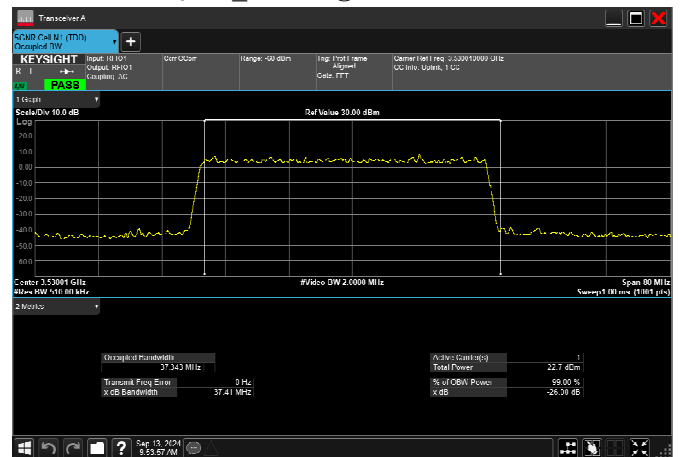

n78_1_40MHz_30kHz_3530MHz_DFT-s-OFDM 256
QAM_RB100@0 37.319MHz

n78_1_40MHz_30kHz_3530MHz_DFT-s-OFDM 16
QAM_RB100@0 37.343MHz