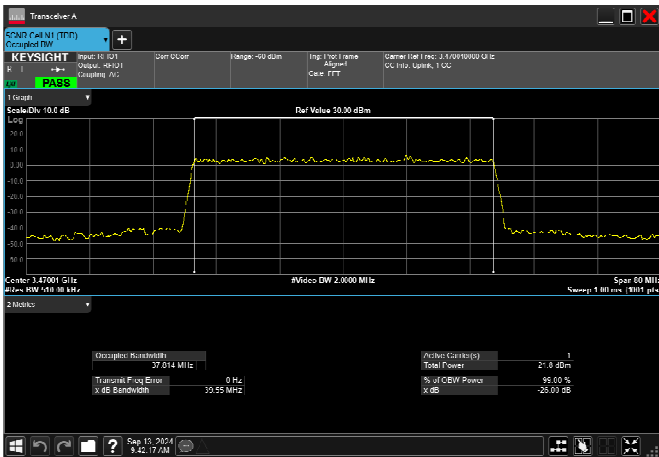

n78_1_40MHz_30kHz_3470MHz_DFT-s-OFDM 64
QAM_RB100@0 37.288MHz

n78_1_40MHz_30kHz_3470MHz_DFT-s-OFDM 256
QAM_RB100@0 37.306MHz

n78_1_40MHz_30kHz_3470MHz_CP-OFDM
QPSK_RB106@0 37.788MHz

n78_1_40MHz_30kHz_3470MHz_CP-OFDM 16
QAM_RB106@0 37.780MHz

n78_1_40MHz_30kHz_3470MHz_CP-OFDM 64
QAM_RB106@0 37.814MHz

n78_1_40MHz_30kHz_3470MHz_CP-OFDM 256
QAM_RB106@0 37.772MHz

n78_1_40MHz_30kHz_3500MHz_DFT-s-OFDM $\pi/2$
BPSK_RB100@0 37.603MHz

n78_1_40MHz_30kHz_3500MHz_DFT-s-OFDM
QPSK_RB100@0 37.475MHz