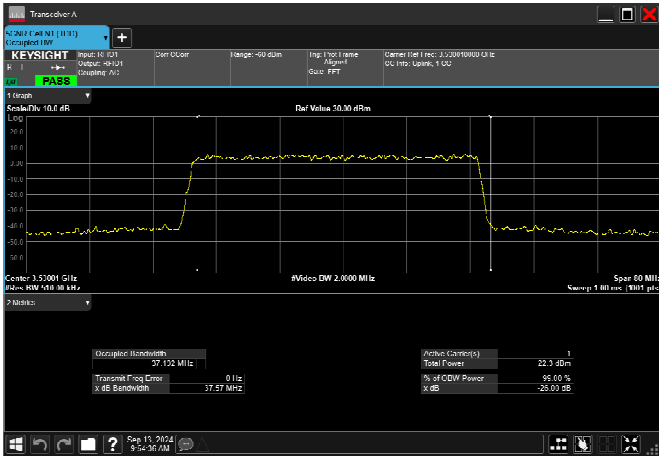

n78_1_40MHz_30kHz_3530MHz_CP-OFDM
QPSK_RB106@0 37.776MHz

n78_1_40MHz_30kHz_3530MHz_DFT-s-OFDM 64
QAM_RB100@0 37.192MHz