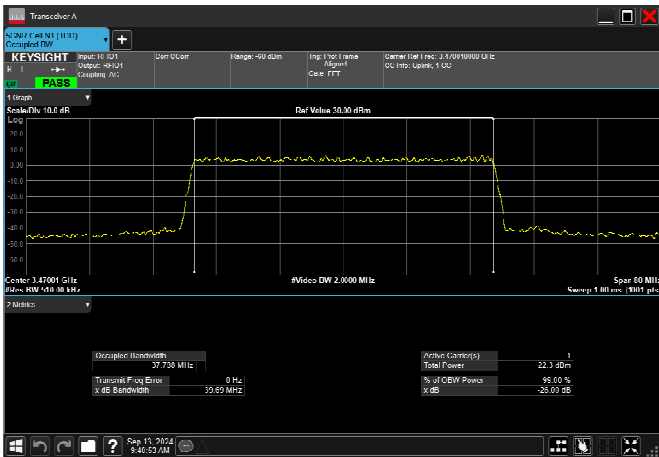

n78_1_40MHz_30kHz_3470MHz_DFT-s-OFDM 64
QAM_RB100@0 37.288MHz

n78_1_40MHz_30kHz_3470MHz_DFT-s-OFDM 256
QAM_RB100@0 37.306MHz

n78_1_40MHz_30kHz_3470MHz_CP-OFDM
QPSK_RB106@0 37.788MHz

n78_1_40MHz_30kHz_3470MHz_CP-OFDM 16
QAM_RB106@0 37.780MHz

n78_1_40MHz_30kHz_3470MHz_CP-OFDM 64
QAM_RB106@0 37.814MHz

n78_1_40MHz_30kHz_3470MHz_CP-OFDM 256
QAM_RB106@0 37.772MHz

n78_1_40MHz_30kHz_3500MHz_DFT-s-OFDM $\pi/2$
BPSK_RB100@0 37.603MHz

n78_1_40MHz_30kHz_3500MHz_DFT-s-OFDM
QPSK_RB100@0 37.475MHz