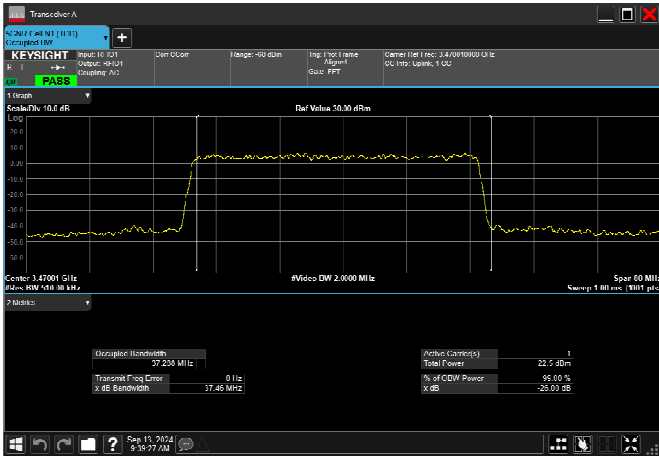

n78_1_40MHz_30kHz_3470MHz_DFT-s-OFDM 64
QAM_RB100@0 37.288MHz

n78_1_40MHz_30kHz_3470MHz_DFT-s-OFDM 256
QAM_RB100@0 37.306MHz

n78_1_40MHz_30kHz_3470MHz_CP-OFDM
QPSK_RB106@0 37.788MHz

n78_1_40MHz_30kHz_3470MHz_CP-OFDM 16
QAM_RB106@0 37.780MHz

n78_1_40MHz_30kHz_3470MHz_CP-OFDM 64
QAM_RB106@0 37.814MHz

n78_1_40MHz_30kHz_3470MHz_CP-OFDM 256
QAM_RB106@0 37.772MHz

n78_1_40MHz_30kHz_3500MHz_DFT-s-OFDM $\pi/2$
BPSK_RB100@0 37.603MHz

n78_1_40MHz_30kHz_3500MHz_DFT-s-OFDM
QPSK_RB100@0 37.475MHz