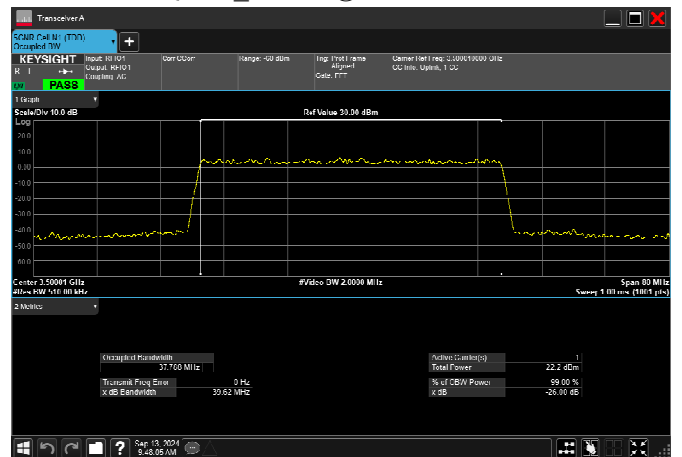

n78_1_40MHz_30kHz_3500MHz_DFT-s-OFDM 16
QAM_RB100@0 37.445MHz

n78_1_40MHz_30kHz_3500MHz_DFT-s-OFDM 64
QAM_RB100@0 37.170MHz

n78_1_40MHz_30kHz_3500MHz_DFT-s-OFDM 256
QAM_RB100@0 37.299MHz

n78_1_40MHz_30kHz_3500MHz_CP-OFDM
QPSK_RB106@0 37.788MHz