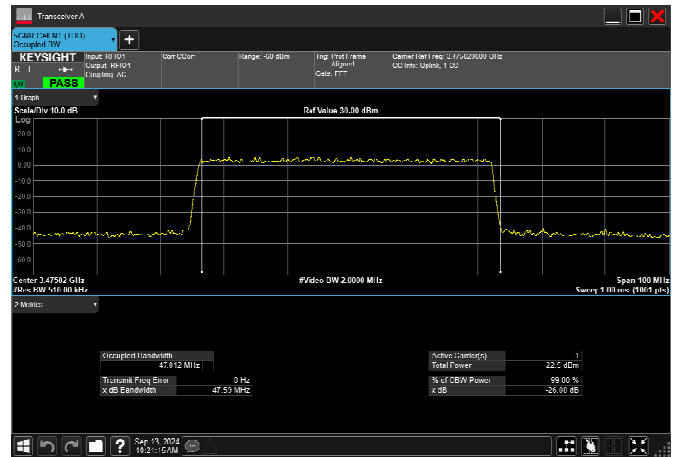

n78_1_50MHz_30kHz_3475MHz_DFT-s-OFDM $\pi/2$
BPSK_RB128@0 47.063MHz

n78_1_50MHz_30kHz_3475MHz_DFT-s-OFDM
QPSK_RB128@0 46.697MHz

n78_1_50MHz_30kHz_3475MHz_DFT-s-OFDM 16
QAM_RB128@0 47.059MHz

n78_1_50MHz_30kHz_3475MHz_DFT-s-OFDM 64
QAM_RB128@0 47.012MHz