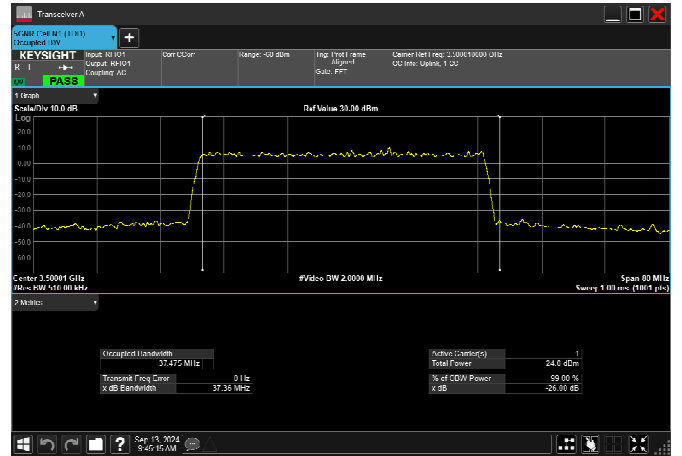

n78_1_40MHz_30kHz_3470MHz_CP-OFDM 64
QAM_RB106@0 37.814MHz

n78_1_40MHz_30kHz_3470MHz_CP-OFDM 256
QAM_RB106@0 37.772MHz

n78_1_40MHz_30kHz_3500MHz_DFT-s-OFDM $\pi/2$
BPSK_RB100@0 37.603MHz

n78_1_40MHz_30kHz_3500MHz_DFT-s-OFDM
QPSK_RB100@0 37.475MHz