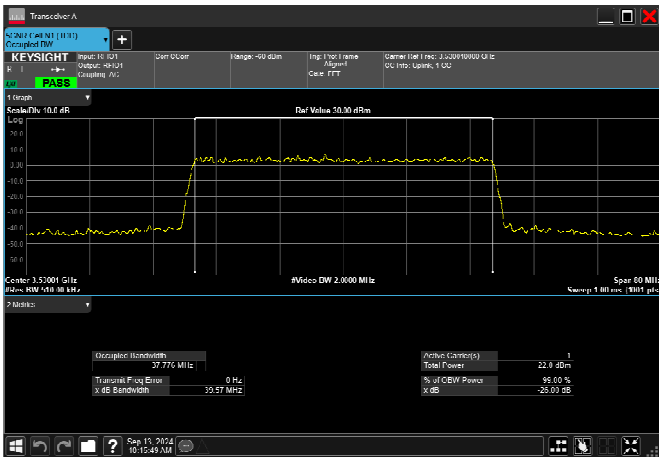

n78_1_40MHz_30kHz_3530MHz_CP-OFDM 64
QAM_RB106@0 37.819MHz

n78_1_40MHz_30kHz_3530MHz_CP-OFDM
QPSK_RB106@0 37.776MHz