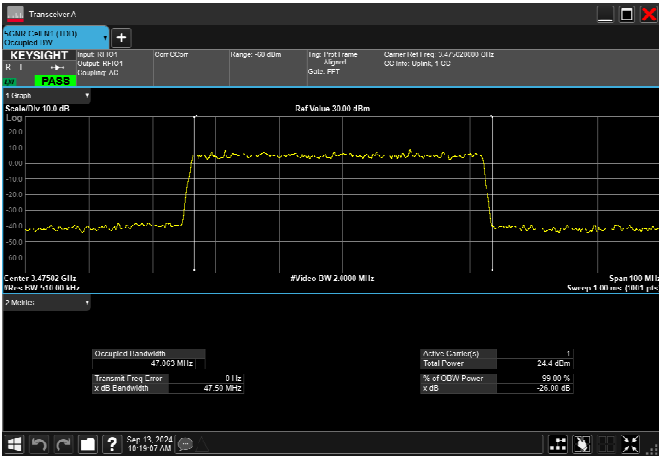

n78_1_50MHz_30kHz_3475MHz_DFT-s-OFDM 16
QAM_RB128@0 47.059MHz

n78_1_50MHz_30kHz_3475MHz_DFT-s-OFDM $\pi/2$
BPSK_RB128@0 47.063MHz