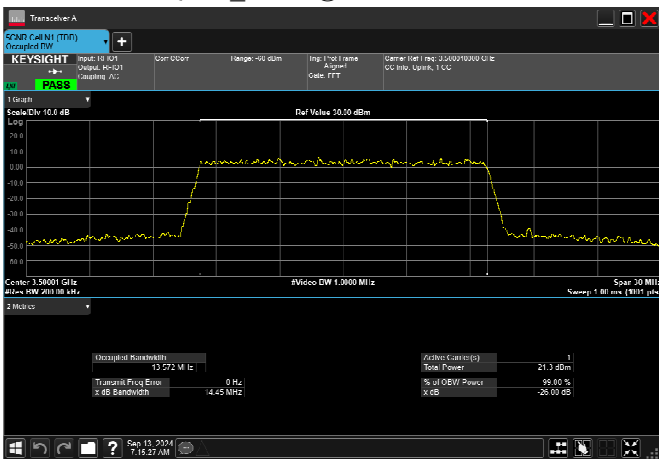

n78_1_15MHz_30kHz_3500MHz_DFT-s-OFDM 64
QAM_RB36@0 13.458MHz

n78_1_15MHz_30kHz_3500MHz_DFT-s-OFDM 256
QAM_RB36@0 13.468MHz

n78_1_15MHz_30kHz_3500MHz_CP-OFDM
QPSK_RB38@0 13.565MHz

n78_1_15MHz_30kHz_3500MHz_CP-OFDM 16
QAM_RB38@0 13.578MHz

n78_1_15MHz_30kHz_3500MHz_CP-OFDM 64
QAM_RB38@0 13.572MHz

n78_1_15MHz_30kHz_3500MHz_CP-OFDM 256
QAM_RB38@0 13.529MHz

n78_1_15MHz_30kHz_3542.5MHz_DFT-s-OFDM $\pi/2$
BPSK_RB36@0 13.451MHz

n78_1_15MHz_30kHz_3542.5MHz_DFT-s-OFDM
QPSK_RB36@0 13.446MHz