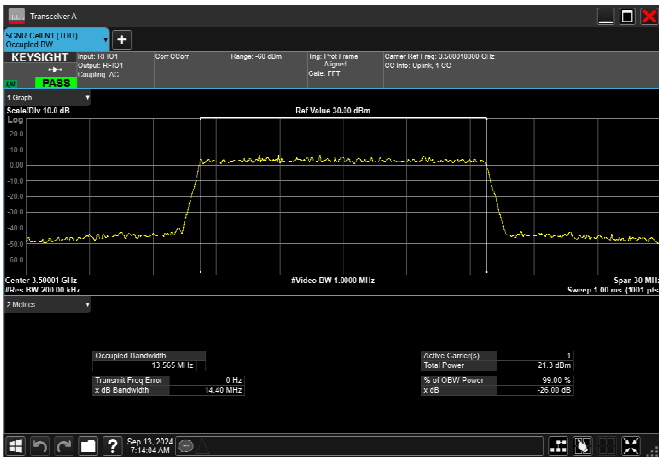

n78_1_15MHz_30kHz_3500MHz_DFT-s-OFDM 64
QAM_RB36@0 13.458MHz

n78_1_15MHz_30kHz_3500MHz_DFT-s-OFDM 256
QAM_RB36@0 13.468MHz

n78_1_15MHz_30kHz_3500MHz_CP-OFDM
QPSK_RB38@0 13.565MHz

n78_1_15MHz_30kHz_3500MHz_CP-OFDM 16
QAM_RB38@0 13.578MHz

n78_1_15MHz_30kHz_3500MHz_CP-OFDM 64
QAM_RB38@0 13.572MHz

n78_1_15MHz_30kHz_3500MHz_CP-OFDM 256
QAM_RB38@0 13.529MHz

n78_1_15MHz_30kHz_3542.5MHz_DFT-s-OFDM $\pi/2$
BPSK_RB36@0 13.451MHz

n78_1_15MHz_30kHz_3542.5MHz_DFT-s-OFDM
QPSK_RB36@0 13.446MHz