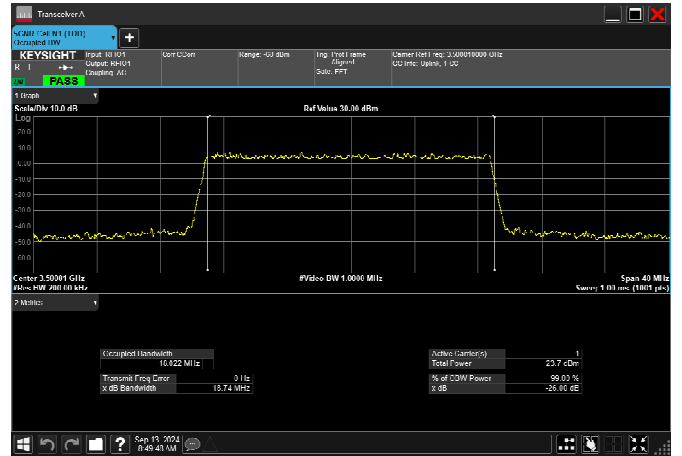

n78_1_20MHz_30kHz_3500MHz_DFT-s-OFDM 64
QAM_RB50@0 18.028MHz

n78_1_20MHz_30kHz_3500MHz_DFT-s-OFDM
QPSK_RB50@0 18.022MHz