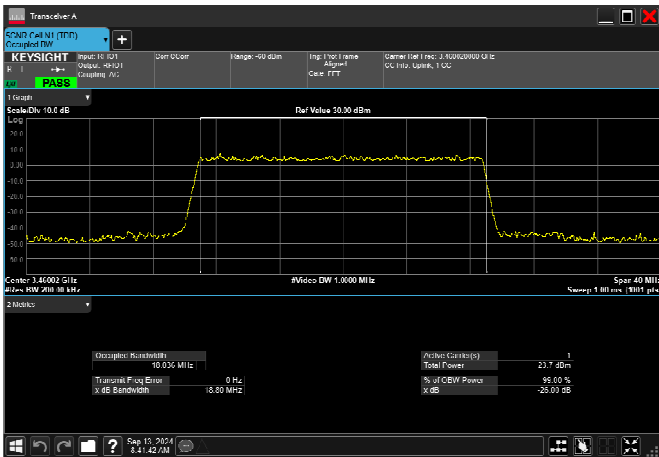

n78_1_20MHz_30kHz_3460MHz_DFT-s-OFDM 64
QAM_RB50@0 18.029MHz

n78_1_20MHz_30kHz_3460MHz_DFT-s-OFDM
QPSK_RB50@0 18.036MHz