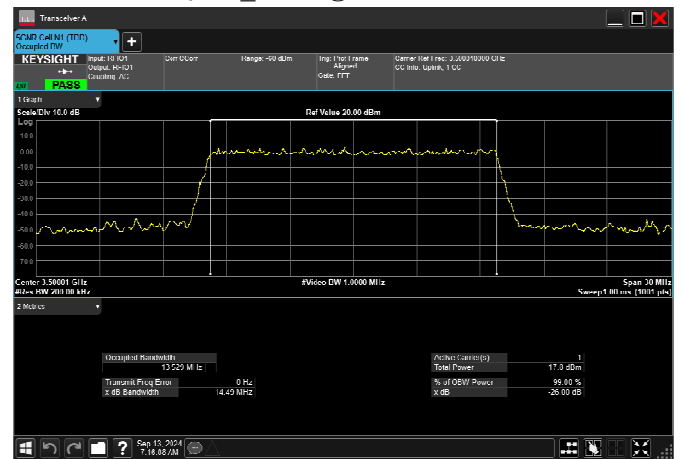

n78_1_15MHz_30kHz_3500MHz_DFT-s-OFDM 64
QAM_RB36@0 13.458MHz

n78_1_15MHz_30kHz_3500MHz_DFT-s-OFDM 256
QAM_RB36@0 13.468MHz

n78_1_15MHz_30kHz_3500MHz_CP-OFDM
QPSK_RB38@0 13.565MHz

n78_1_15MHz_30kHz_3500MHz_CP-OFDM 16
QAM_RB38@0 13.578MHz

n78_1_15MHz_30kHz_3500MHz_CP-OFDM 64
QAM_RB38@0 13.572MHz

n78_1_15MHz_30kHz_3500MHz_CP-OFDM 256
QAM_RB38@0 13.529MHz

n78_1_15MHz_30kHz_3542.5MHz_DFT-s-OFDM $\pi/2$
BPSK_RB36@0 13.451MHz

n78_1_15MHz_30kHz_3542.5MHz_DFT-s-OFDM
QPSK_RB36@0 13.446MHz