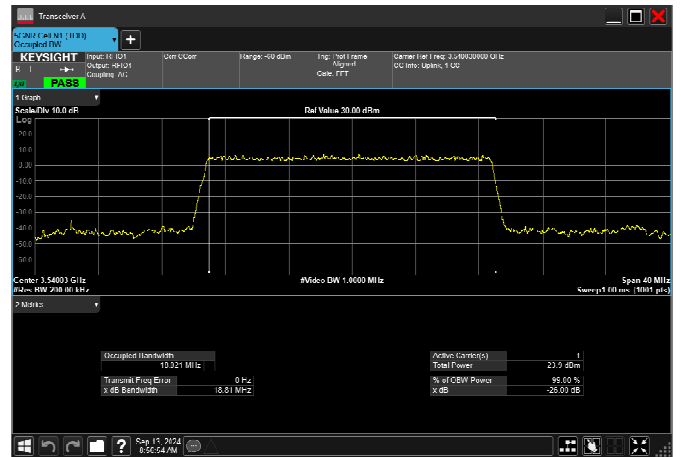

n78_1_20MHz_30kHz_3540MHz_DFT-s-OFDM 16
QAM_RB50@0 18.097MHz

n78_1_20MHz_30kHz_3540MHz_DFT-s-OFDM $\pi/2$
BPSK_RB50@0 18.021MHz