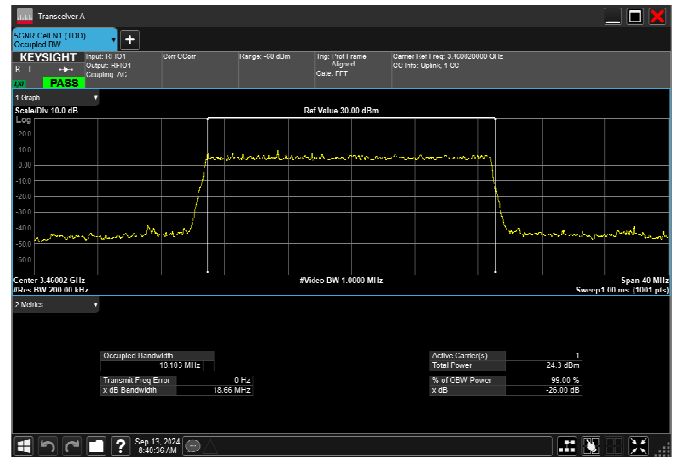

n78_1_15MHz_30kHz_3542.5MHz_CP-OFDM 16
QAM_RB38@0 13.569MHz

n78_1_15MHz_30kHz_3542.5MHz_CP-OFDM 64
QAM_RB38@0 13.582MHz

n78_1_15MHz_30kHz_3542.5MHz_CP-OFDM 256
QAM_RB38@0 13.570MHz

n78_1_20MHz_30kHz_3460MHz_DFT-s-OFDM $\pi/2$
BPSK_RB50@0 18.103MHz