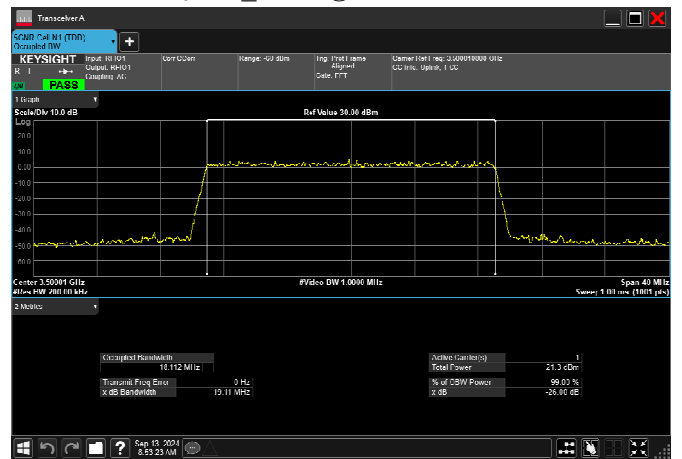

n78_1_20MHz_30kHz_3500MHz_CP-OFDM 64
QAM_RB51@0 18.168MHz

n78_1_20MHz_30kHz_3500MHz_CP-OFDM
QPSK_RB51@0 18.112MHz