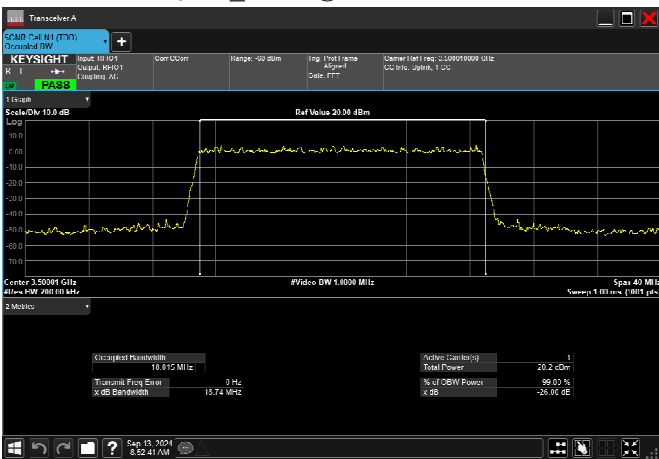

n78_1_20MHz_30kHz_3500MHz_CP-OFDM 16
QAM_RB51@0 18.174MHz

n78_1_20MHz_30kHz_3500MHz_DFT-s-OFDM 256
QAM_RB50@0 18.015MHz