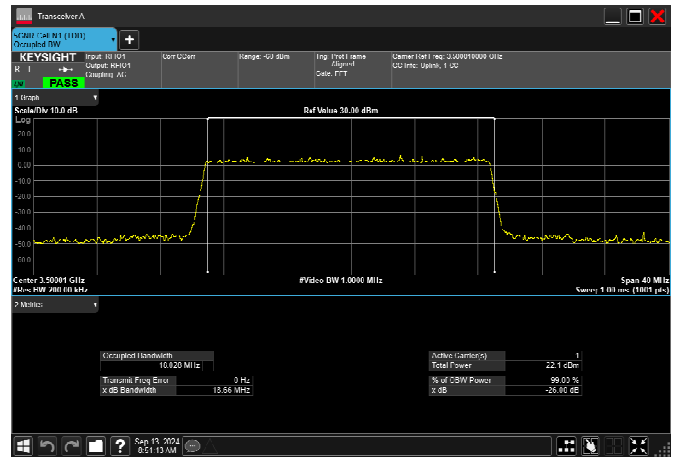

n78_1_20MHz_30kHz_3500MHz_DFT-s-OFDM $\pi/2$
BPSK_RB50@0 18.024MHz

n78_1_20MHz_30kHz_3500MHz_DFT-s-OFDM
QPSK_RB50@0 18.022MHz

n78_1_20MHz_30kHz_3500MHz_DFT-s-OFDM 16
QAM_RB50@0 18.038MHz

n78_1_20MHz_30kHz_3500MHz_DFT-s-OFDM 64
QAM_RB50@0 18.028MHz