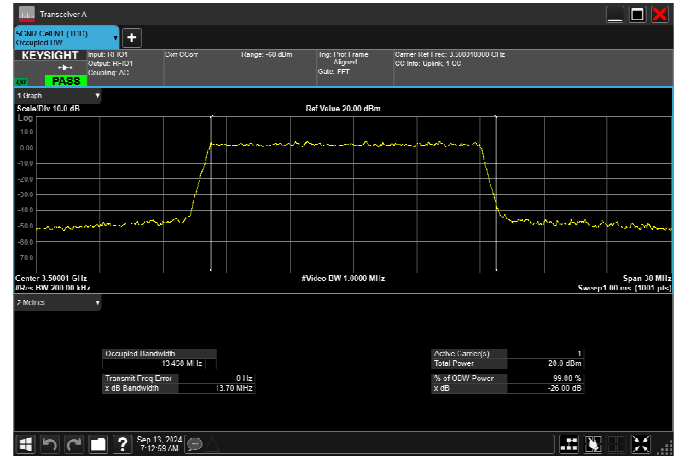

n78_1_15MHz_30kHz_3500MHz_DFT-s-OFDM 64
QAM_RB36@0 13.458MHz

n78_1_15MHz_30kHz_3500MHz_DFT-s-OFDM 256
QAM_RB36@0 13.468MHz

n78_1_15MHz_30kHz_3500MHz_CP-OFDM
QPSK_RB38@0 13.565MHz

n78_1_15MHz_30kHz_3500MHz_CP-OFDM 16
QAM_RB38@0 13.578MHz

n78_1_15MHz_30kHz_3500MHz_CP-OFDM 64
QAM_RB38@0 13.572MHz

n78_1_15MHz_30kHz_3500MHz_CP-OFDM 256
QAM_RB38@0 13.529MHz

n78_1_15MHz_30kHz_3542.5MHz_DFT-s-OFDM $\pi/2$
BPSK_RB36@0 13.451MHz

n78_1_15MHz_30kHz_3542.5MHz_DFT-s-OFDM
QPSK_RB36@0 13.446MHz