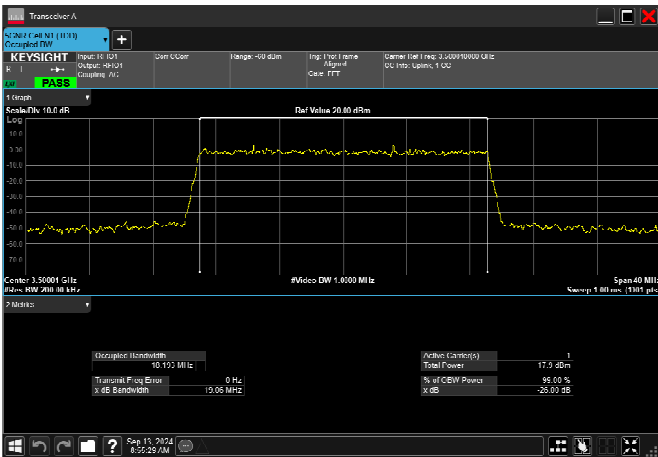

n78_1_20MHz_30kHz_3540MHz_DFT-s-OFDM
QPSK_RB50@0 18.082MHz

n78_1_20MHz_30kHz_3500MHz_CP-OFDM 256
QAM_RB51@0 18.193MHz