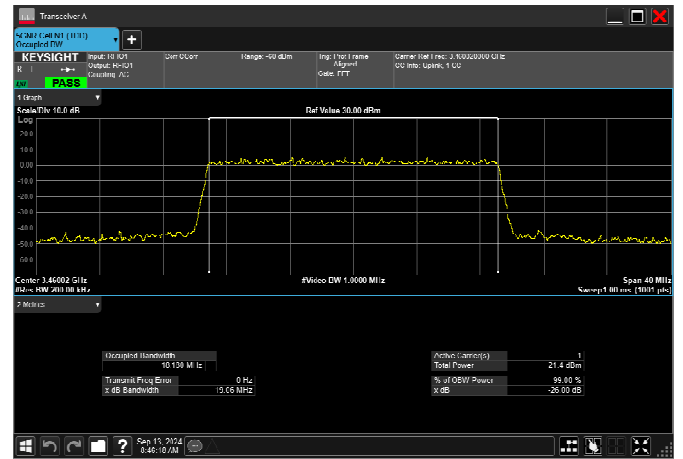

n78_1_20MHz_30kHz_3460MHz_CP-OFDM 256
QAM_RB51@0 18.187MHz

n78_1_20MHz_30kHz_3460MHz_CP-OFDM 16
QAM_RB51@0 18.180MHz