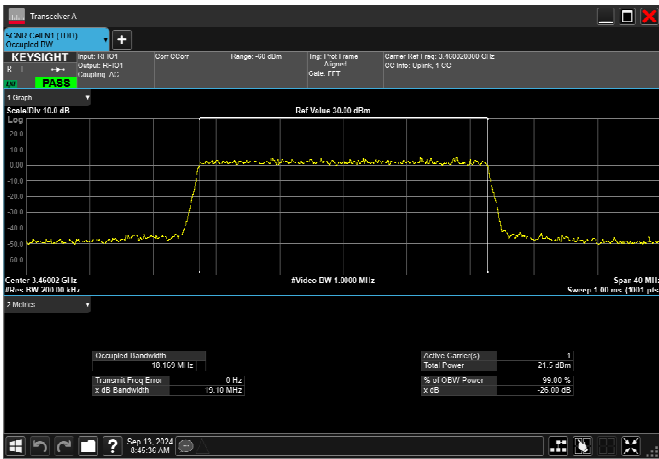

n78_1_20MHz_30kHz_3460MHz_CP-OFDM 64
QAM_RB51@0 18.190MHz

n78_1_20MHz_30kHz_3460MHz_CP-OFDM
QPSK_RB51@0 18.169MHz