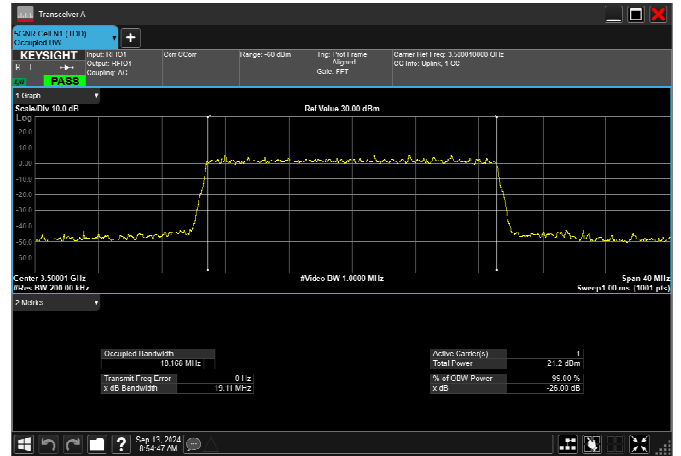

n78_1_20MHz_30kHz_3500MHz_DFT-s-OFDM 256
QAM_RB50@0 18.015MHz

n78_1_20MHz_30kHz_3500MHz_CP-OFDM
QPSK_RB51@0 18.112MHz

n78_1_20MHz_30kHz_3500MHz_CP-OFDM 16
QAM_RB51@0 18.174MHz

n78_1_20MHz_30kHz_3500MHz_CP-OFDM 64
QAM_RB51@0 18.168MHz