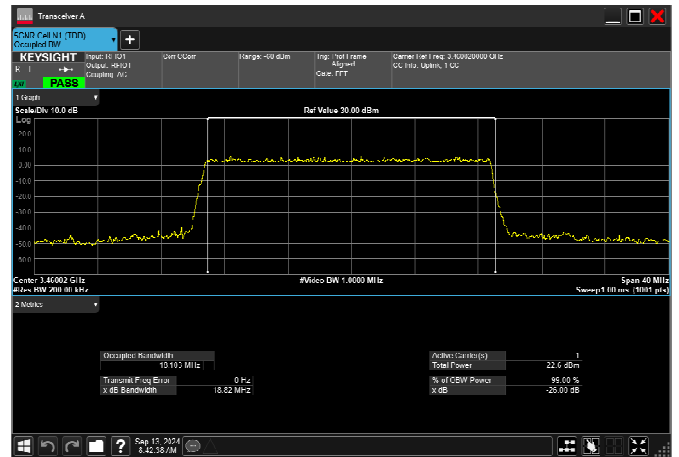

n78_1_20MHz_30kHz_3460MHz_DFT-s-OFDM 256
QAM_RB50@0 18.028MHz

n78_1_20MHz_30kHz_3460MHz_DFT-s-OFDM 16
QAM_RB50@0 18.103MHz