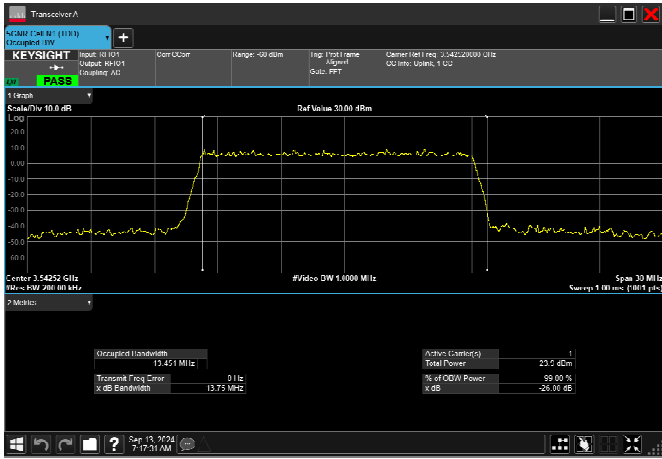

n78_1_15MHz_30kHz_3500MHz_DFT-s-OFDM 64
QAM_RB36@0 13.458MHz

n78_1_15MHz_30kHz_3500MHz_DFT-s-OFDM 256
QAM_RB36@0 13.468MHz

n78_1_15MHz_30kHz_3500MHz_CP-OFDM
QPSK_RB38@0 13.565MHz

n78_1_15MHz_30kHz_3500MHz_CP-OFDM 16
QAM_RB38@0 13.578MHz

n78_1_15MHz_30kHz_3500MHz_CP-OFDM 64
QAM_RB38@0 13.572MHz

n78_1_15MHz_30kHz_3500MHz_CP-OFDM 256
QAM_RB38@0 13.529MHz

n78_1_15MHz_30kHz_3542.5MHz_DFT-s-OFDM $\pi/2$
BPSK_RB36@0 13.451MHz

n78_1_15MHz_30kHz_3542.5MHz_DFT-s-OFDM
QPSK_RB36@0 13.446MHz