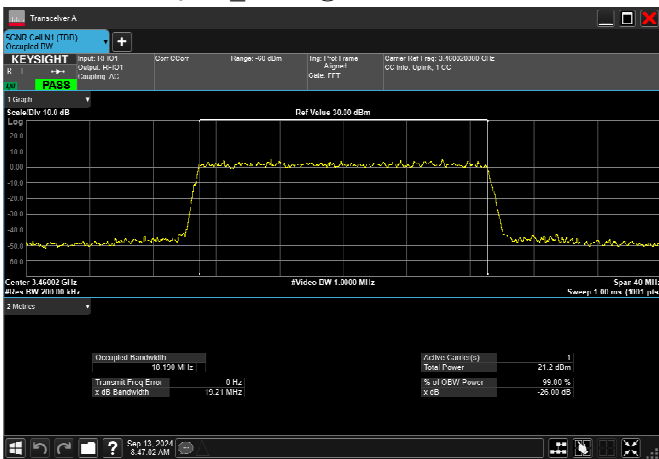

n78_1_20MHz_30kHz_3500MHz_DFT-s-OFDM $\pi/2$
BPSK_RB50@0 18.024MHz

n78_1_20MHz_30kHz_3460MHz_CP-OFDM 64
QAM_RB51@0 18.190MHz