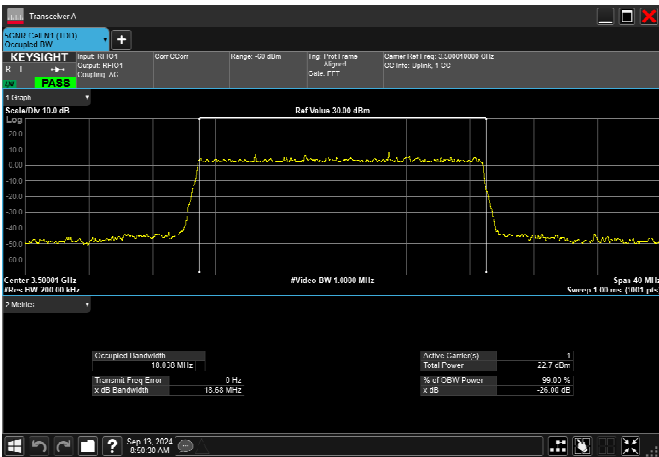

n78_1_20MHz_30kHz_3500MHz_DFT-s-OFDM 256
QAM_RB50@0 18.015MHz

n78_1_20MHz_30kHz_3500MHz_DFT-s-OFDM 16
QAM_RB50@0 18.038MHz