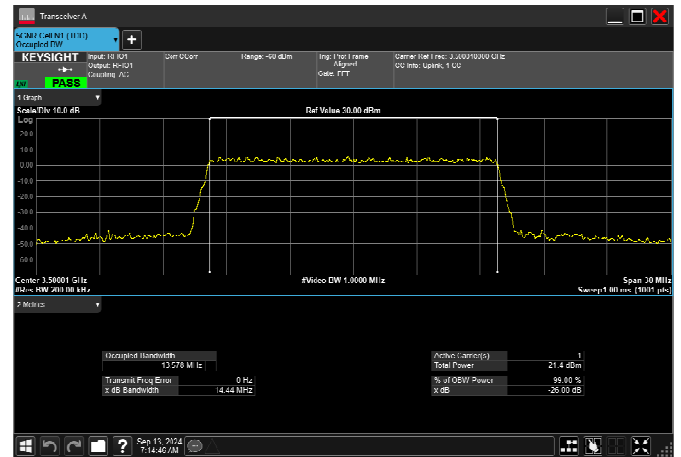

n78_1_15MHz_30kHz_3500MHz_DFT-s-OFDM 64
QAM_RB36@0 13.458MHz

n78_1_15MHz_30kHz_3500MHz_DFT-s-OFDM 256
QAM_RB36@0 13.468MHz

n78_1_15MHz_30kHz_3500MHz_CP-OFDM
QPSK_RB38@0 13.565MHz

n78_1_15MHz_30kHz_3500MHz_CP-OFDM 16
QAM_RB38@0 13.578MHz

n78_1_15MHz_30kHz_3500MHz_CP-OFDM 64
QAM_RB38@0 13.572MHz

n78_1_15MHz_30kHz_3500MHz_CP-OFDM 256
QAM_RB38@0 13.529MHz

n78_1_15MHz_30kHz_3542.5MHz_DFT-s-OFDM $\pi/2$
BPSK_RB36@0 13.451MHz

n78_1_15MHz_30kHz_3542.5MHz_DFT-s-OFDM
QPSK_RB36@0 13.446MHz