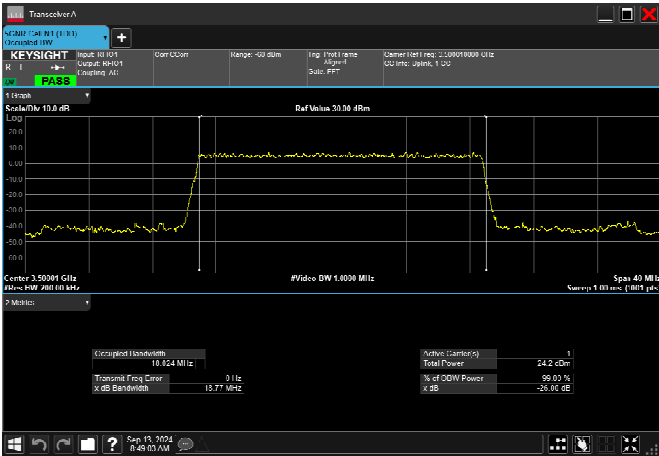

n78_1_20MHz_30kHz_3500MHz_DFT-s-OFDM 16
QAM_RB50@0 18.038MHz

n78_1_20MHz_30kHz_3500MHz_DFT-s-OFDM $\pi/2$
BPSK_RB50@0 18.024MHz