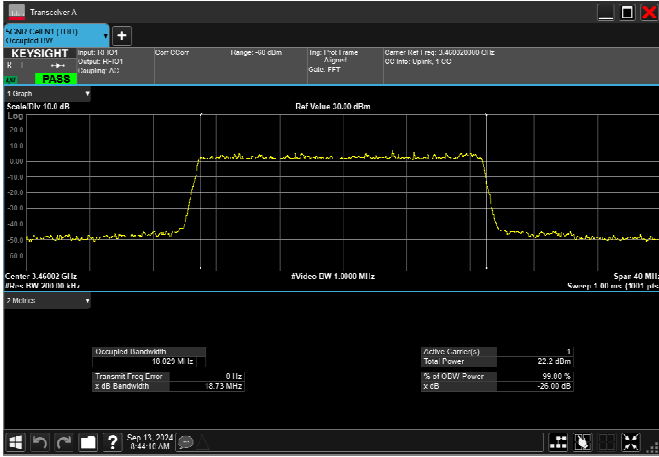

n78_1_20MHz_30kHz_3460MHz_CP-OFDM
QPSK_RB51@0 18.169MHz

n78_1_20MHz_30kHz_3460MHz_DFT-s-OFDM 64
QAM_RB50@0 18.029MHz