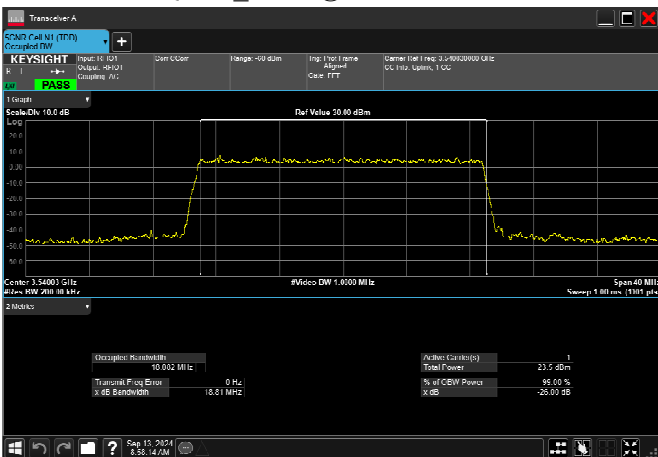

n78_1_20MHz_30kHz_3540MHz_DFT-s-OFDM
QPSK_RB50@0 18.082MHz