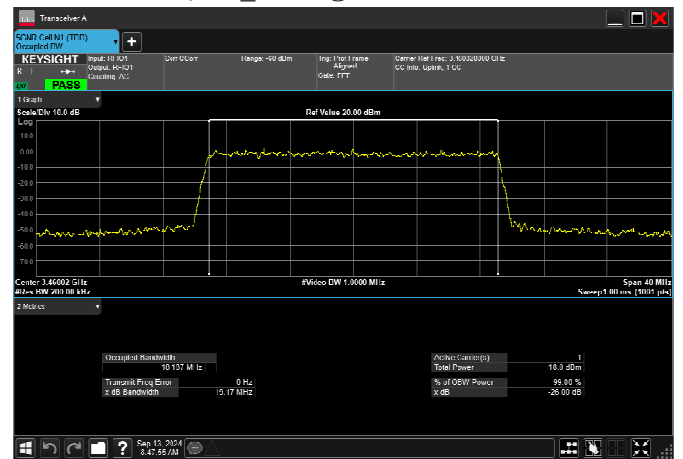

n78_1_20MHz_30kHz_3460MHz_CP-OFDM
QPSK_RB51@0 18.169MHz

n78_1_20MHz_30kHz_3460MHz_CP-OFDM 16
QAM_RB51@0 18.180MHz

n78_1_20MHz_30kHz_3460MHz_CP-OFDM 64
QAM_RB51@0 18.190MHz

n78_1_20MHz_30kHz_3460MHz_CP-OFDM 256
QAM_RB51@0 18.187MHz