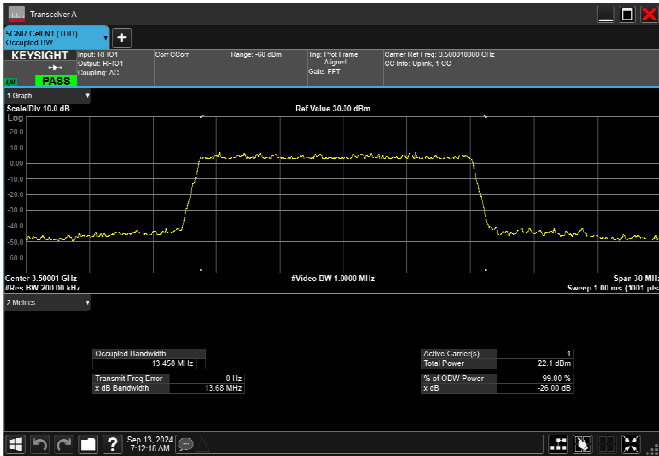

n78_1_15MHz_30kHz_3500MHz_DFT-s-OFDM 64
QAM_RB36@0 13.458MHz

n78_1_15MHz_30kHz_3500MHz_DFT-s-OFDM 256
QAM_RB36@0 13.468MHz

n78_1_15MHz_30kHz_3500MHz_CP-OFDM
QPSK_RB38@0 13.565MHz

n78_1_15MHz_30kHz_3500MHz_CP-OFDM 16
QAM_RB38@0 13.578MHz

n78_1_15MHz_30kHz_3500MHz_CP-OFDM 64
QAM_RB38@0 13.572MHz

n78_1_15MHz_30kHz_3500MHz_CP-OFDM 256
QAM_RB38@0 13.529MHz

n78_1_15MHz_30kHz_3542.5MHz_DFT-s-OFDM $\pi/2$
BPSK_RB36@0 13.451MHz

n78_1_15MHz_30kHz_3542.5MHz_DFT-s-OFDM
QPSK_RB36@0 13.446MHz