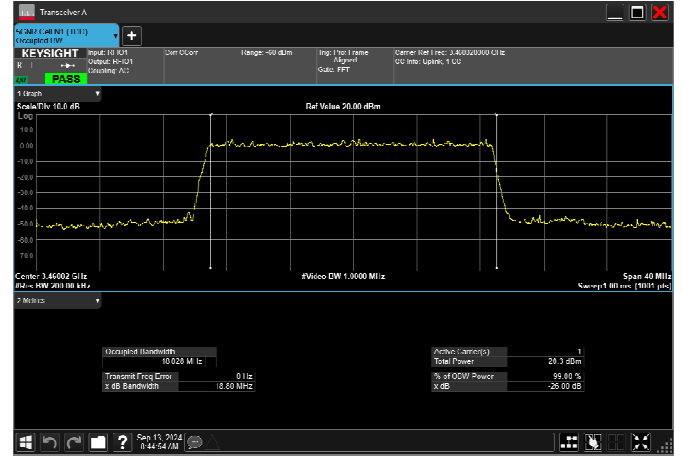

n78_1_20MHz_30kHz_3460MHz_DFT-s-OFDM
QPSK_RB50@0 18.036MHz

n78_1_20MHz_30kHz_3460MHz_DFT-s-OFDM 16
QAM_RB50@0 18.103MHz

n78_1_20MHz_30kHz_3460MHz_DFT-s-OFDM 64
QAM_RB50@0 18.029MHz

n78_1_20MHz_30kHz_3460MHz_DFT-s-OFDM 256
QAM_RB50@0 18.028MHz