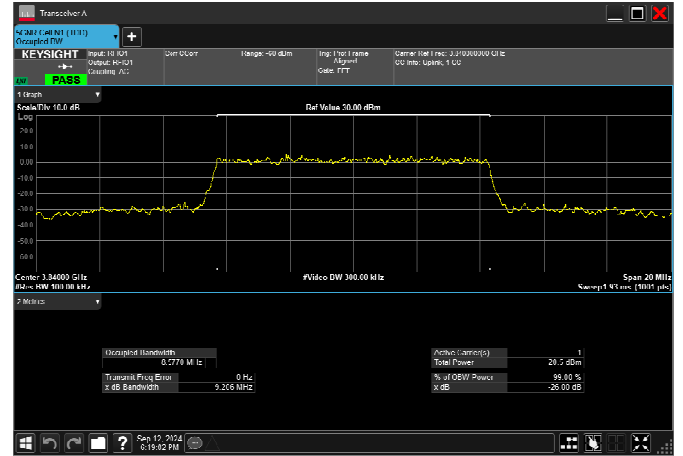

n77_3_10MHz_30kHz_3840MHz_DFT-s-OFDM 64
QAM_RB24@0 8.566MHz

n77_3_10MHz_30kHz_3840MHz_DFT-s-OFDM 256
QAM_RB24@0 8.568MHz

n77_3_10MHz_30kHz_3840MHz_CP-OFDM
QPSK_RB24@0 8.572MHz

n77_3_10MHz_30kHz_3840MHz_CP-OFDM 16
QAM_RB24@0 8.577MHz