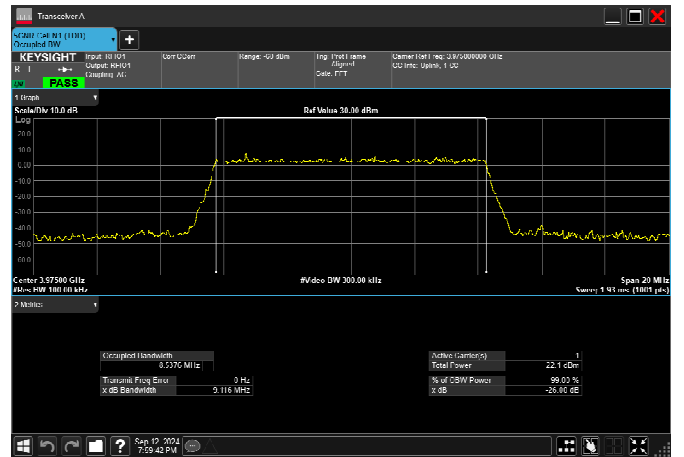

n77_3_10MHz_30kHz_3975MHz_CP-OFDM
QPSK_RB24@0 8.575MHz