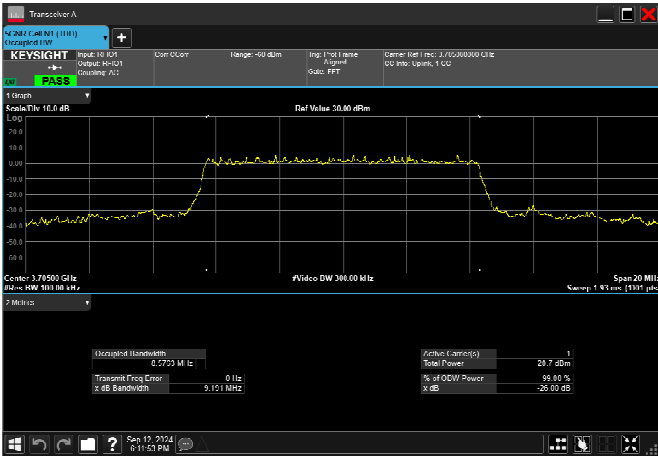

n77_3_10MHz_30kHz_3705MHz_CP-OFDM 256
QAM_RB24@0 8.609MHz