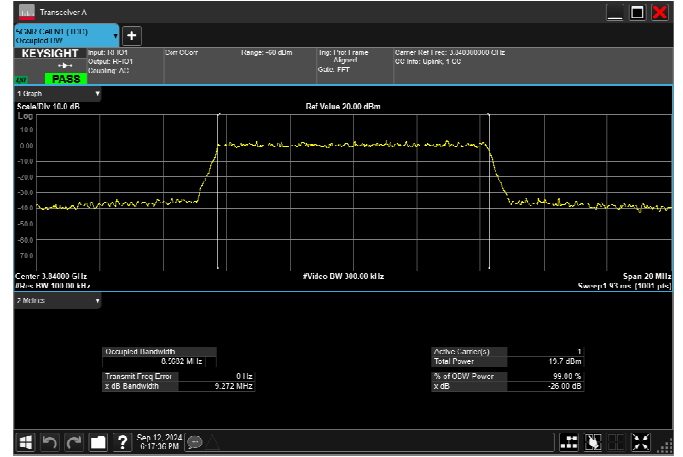

n77_3_10MHz_30kHz_3840MHz_CP-OFDM 16
QAM_RB24@0 8.577MHz