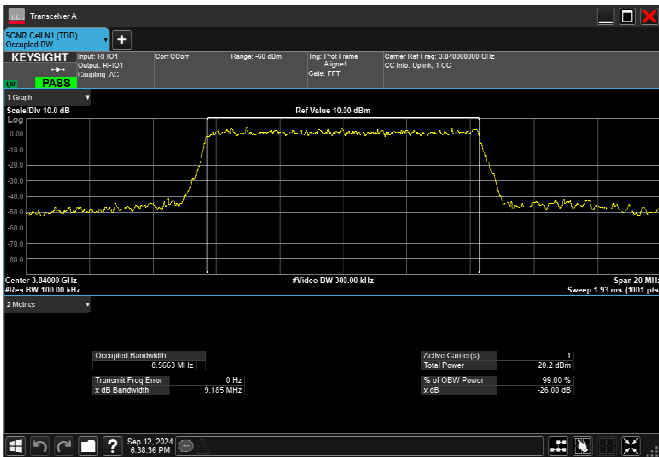

n77_3_10MHz_30kHz_3975MHz_DFT-s-OFDM $\pi/2$
BPSK_RB24@0 8.563MHz