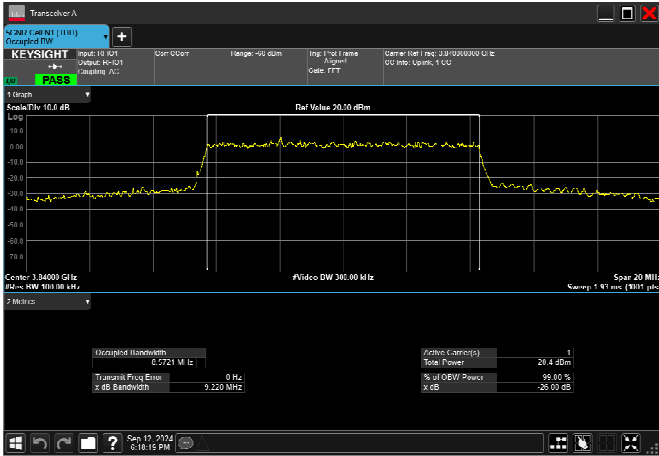

n77_3_10MHz_30kHz_3840MHz_CP-OFDM 64
QAM_RB24@0 8.566MHz