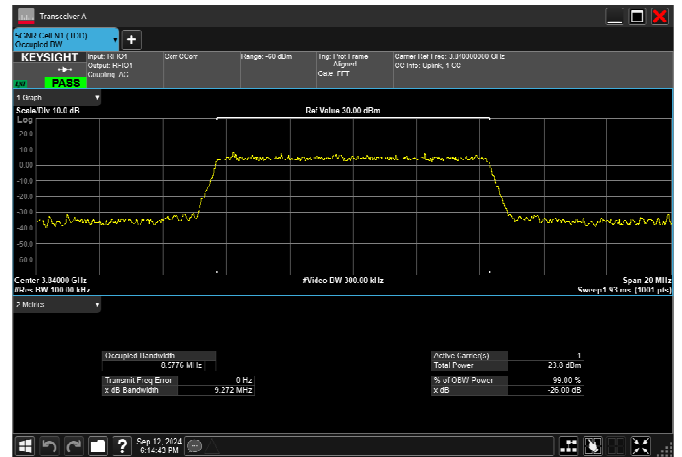

n77_3_10MHz_30kHz_3840MHz_DFT-s-OFDM 16
QAM_RB24@0 8.601MHz