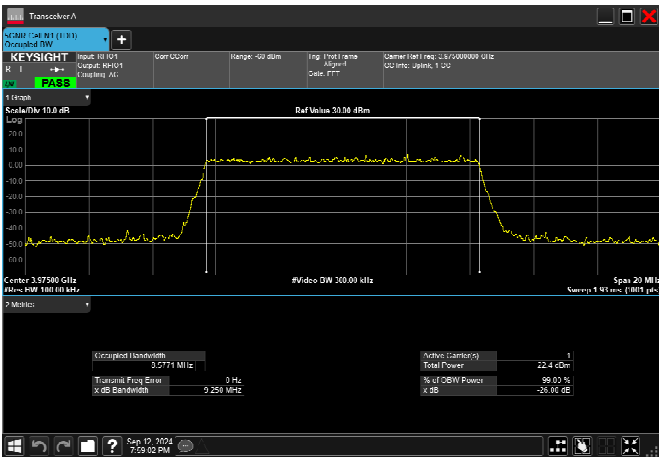

n77_3_10MHz_30kHz_3975MHz_DFT-s-OFDM 256
QAM_RB24@0 8.540MHz