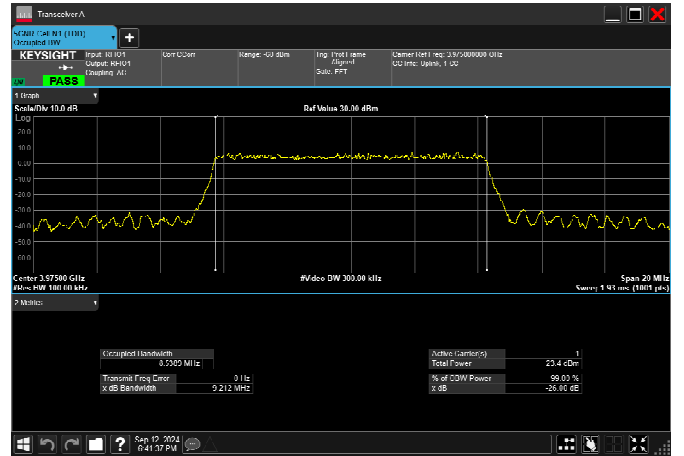

n77_3_10MHz_30kHz_3840MHz_CP-OFDM 64
QAM_RB24@0 8.566MHz

n77_3_10MHz_30kHz_3840MHz_CP-OFDM 256
QAM_RB24@0 8.611MHz

n77_3_10MHz_30kHz_3975MHz_DFT-s-OFDM $\pi/2$
BPSK_RB24@0 8.563MHz

n77_3_10MHz_30kHz_3975MHz_DFT-s-OFDM
QPSK_RB24@0 8.539MHz