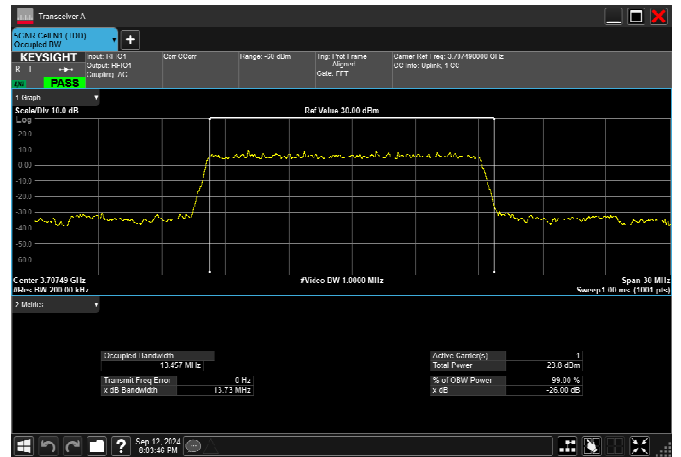

n77_3_10MHz_30kHz_3975MHz_CP-OFDM 16
QAM_RB24@0 8.580MHz

n77_3_10MHz_30kHz_3975MHz_CP-OFDM 64
QAM_RB24@0 8.579MHz

n77_3_10MHz_30kHz_3975MHz_CP-OFDM 256
QAM_RB24@0 8.611MHz

n77_3_15MHz_30kHz_3707.5MHz_DFT-s-OFDM $\pi/2$
BPSK_RB36@0 13.457MHz