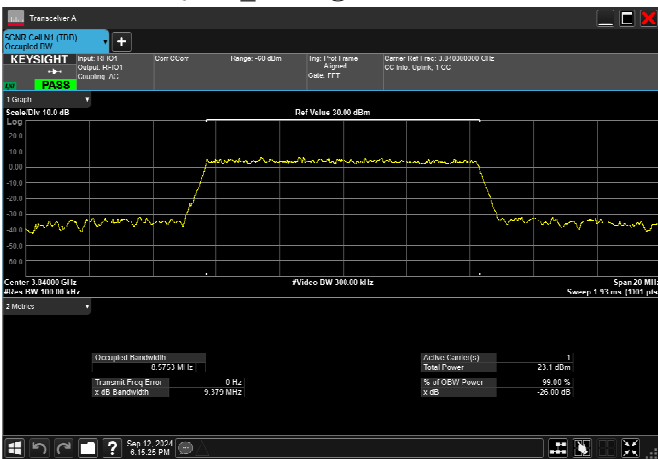

n77_3_10MHz_30kHz_3840MHz_DFT-s-OFDM 64
QAM_RB24@0 8.566MHz