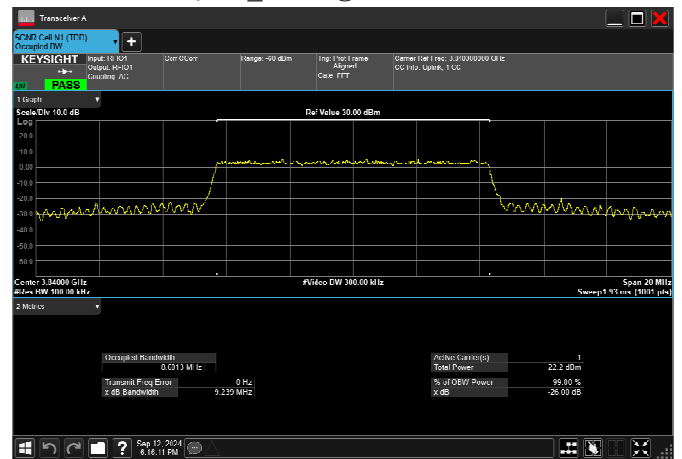

n77_3_10MHz_30kHz_3705MHz_CP-OFDM 256
QAM_RB24@0 8.609MHz

n77_3_10MHz_30kHz_3840MHz_DFT-s-OFDM $\pi/2$
BPSK_RB24@0 8.578MHz

n77_3_10MHz_30kHz_3840MHz_DFT-s-OFDM
QPSK_RB24@0 8.575MHz

n77_3_10MHz_30kHz_3840MHz_DFT-s-OFDM 16
QAM_RB24@0 8.601MHz