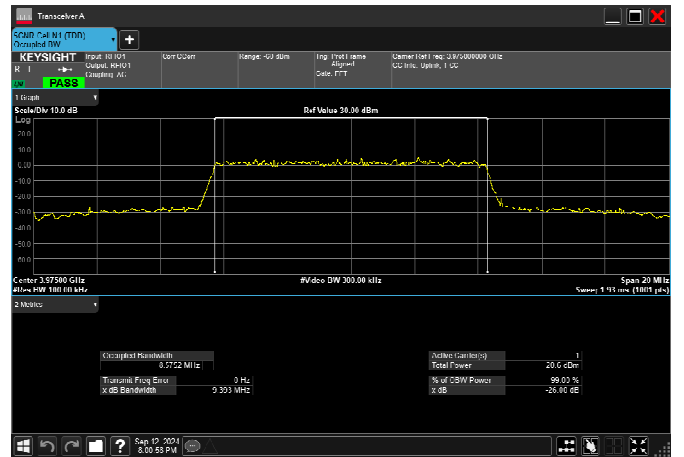

n77_3_10MHz_30kHz_3975MHz_DFT-s-OFDM 16
QAM_RB24@0 8.577MHz

n77_3_10MHz_30kHz_3975MHz_DFT-s-OFDM 64
QAM_RB24@0 8.538MHz

n77_3_10MHz_30kHz_3975MHz_DFT-s-OFDM 256
QAM_RB24@0 8.540MHz

n77_3_10MHz_30kHz_3975MHz_CP-OFDM
QPSK_RB24@0 8.575MHz