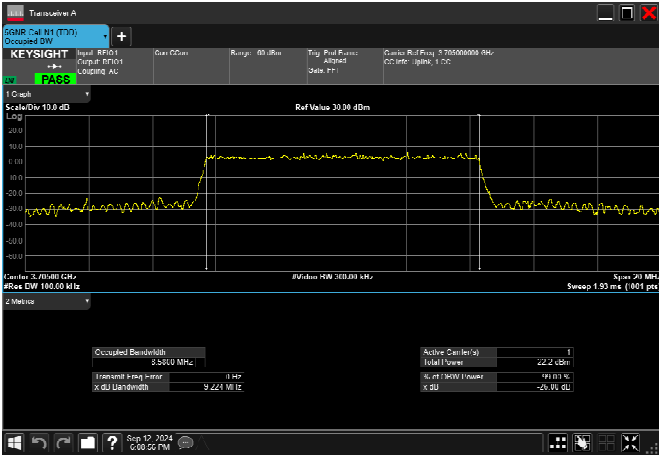

n77_3

n77_3_10MHz_30kHz_3705MHz_DFT-s-OFDM $\pi/2$
BPSK_RB24@0 8.561MHz

n77_3_10MHz_30kHz_3705MHz_DFT-s-OFDM
QPSK_RB24@0 8.619MHz

n77_3_10MHz_30kHz_3705MHz_DFT-s-OFDM 16
QAM_RB24@0 8.580MHz

n77_3_10MHz_30kHz_3705MHz_DFT-s-OFDM 64
QAM_RB24@0 8.540MHz