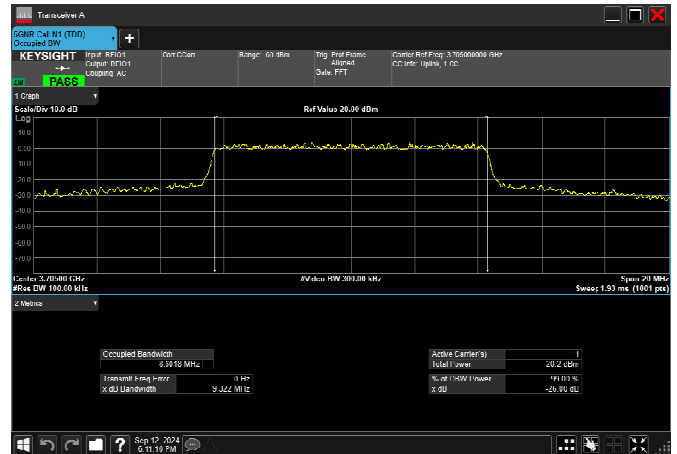

n77_3_10MHz_30kHz_3705MHz_CP-OFDM 64
QAM_RB24@0 8.563MHz

n77_3_10MHz_30kHz_3705MHz_CP-OFDM
QPSK_RB24@0 8.602MHz