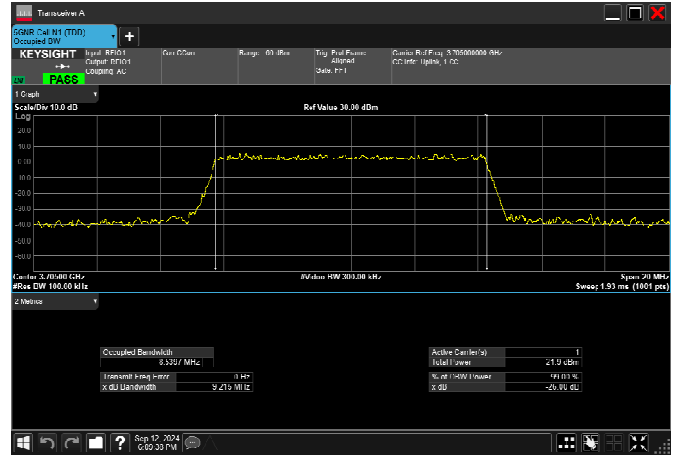

n77_3

n77_3_10MHz_30kHz_3705MHz_DFT-s-OFDM $\pi/2$
BPSK_RB24@0 8.561MHz

n77_3_10MHz_30kHz_3705MHz_DFT-s-OFDM
QPSK_RB24@0 8.619MHz

n77_3_10MHz_30kHz_3705MHz_DFT-s-OFDM 16
QAM_RB24@0 8.580MHz

n77_3_10MHz_30kHz_3705MHz_DFT-s-OFDM 64
QAM_RB24@0 8.540MHz