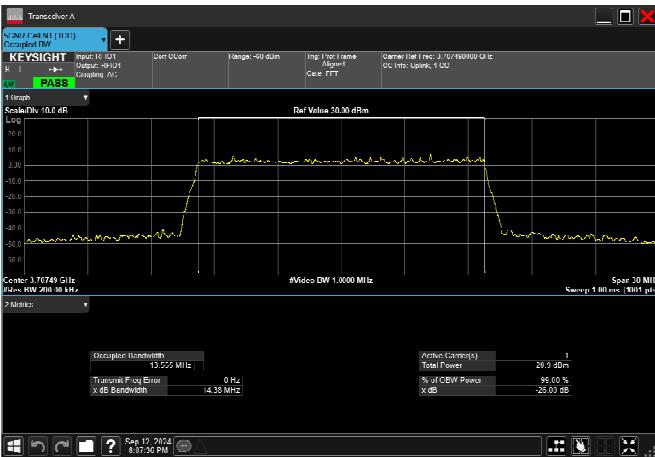

n77_3_15MHz_30kHz_3707.5MHz_CP-OFDM 64
QAM_RB38@0 13.567MHz