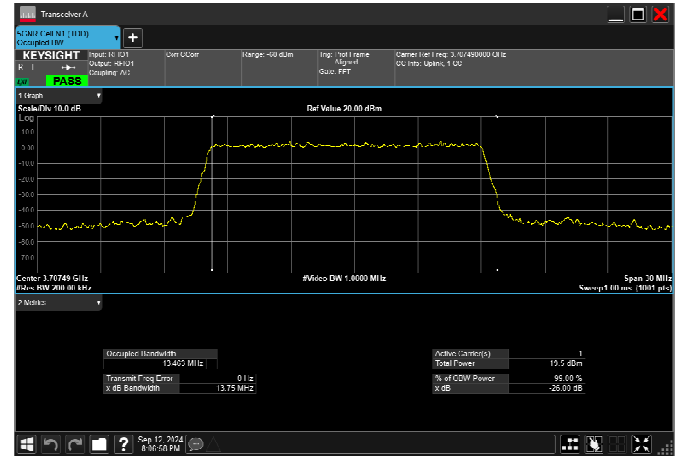

n77_3_15MHz_30kHz_3707.5MHz_DFT-s-OFDM
QPSK_RB36@0 13.451MHz

n77_3_15MHz_30kHz_3707.5MHz_DFT-s-OFDM 16
QAM_RB36@0 13.500MHz

n77_3_15MHz_30kHz_3707.5MHz_DFT-s-OFDM 64
QAM_RB36@0 13.446MHz

n77_3_15MHz_30kHz_3707.5MHz_DFT-s-OFDM 256
QAM_RB36@0 13.463MHz