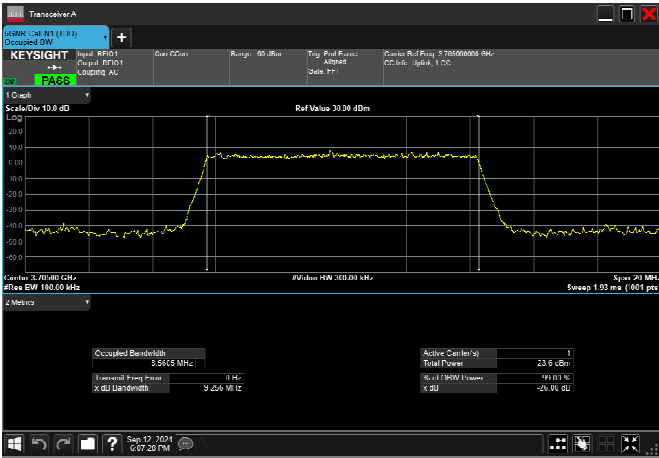

n77_3

n77_3_10MHz_30kHz_3705MHz_DFT-s-OFDM $\pi/2$
BPSK_RB24@0 8.561MHz

n77_3_10MHz_30kHz_3705MHz_DFT-s-OFDM
QPSK_RB24@0 8.619MHz

n77_3_10MHz_30kHz_3705MHz_DFT-s-OFDM 16
QAM_RB24@0 8.580MHz

n77_3_10MHz_30kHz_3705MHz_DFT-s-OFDM 64
QAM_RB24@0 8.540MHz