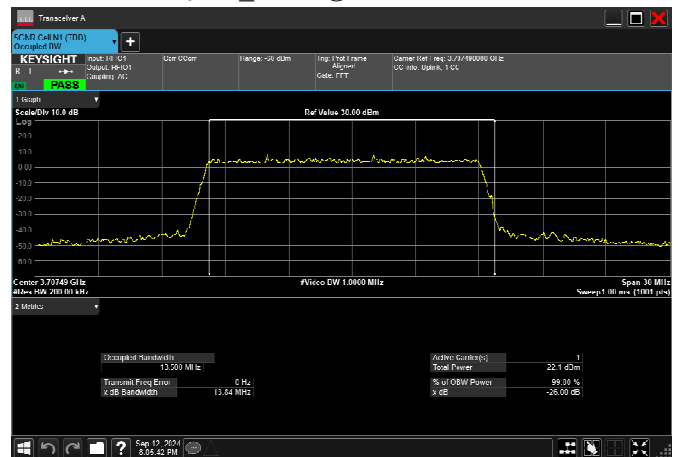

n77_3_15MHz_30kHz_3707.5MHz_DFT-s-OFDM 256
QAM_RB36@0 13.463MHz