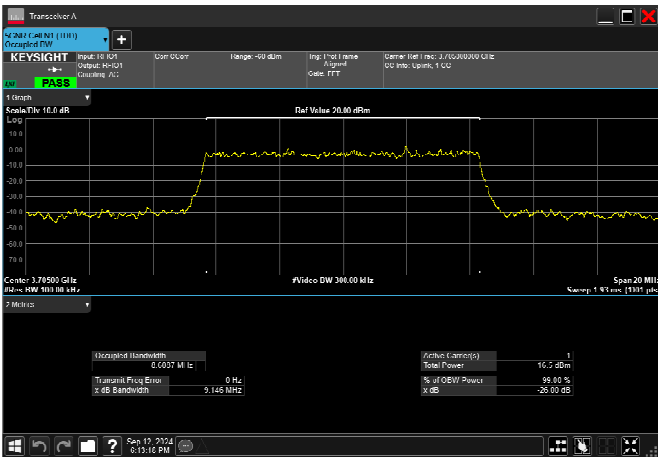

n77_3_10MHz_30kHz_3840MHz_DFT-s-OFDM
QPSK_RB24@0 8.575MHz