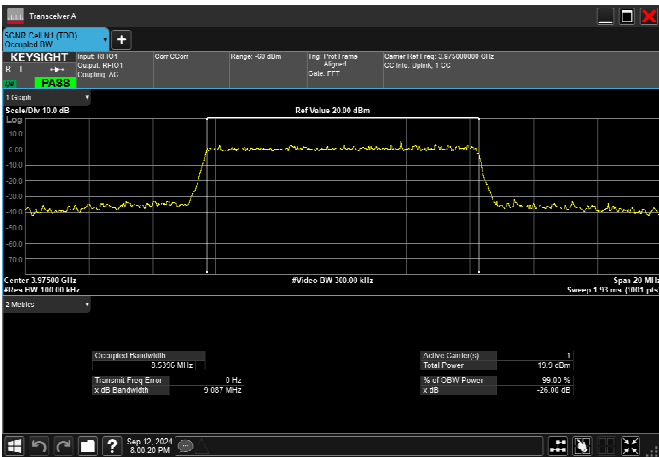

n77_3_10MHz_30kHz_3975MHz_CP-OFDM 16
QAM_RB24@0 8.580MHz