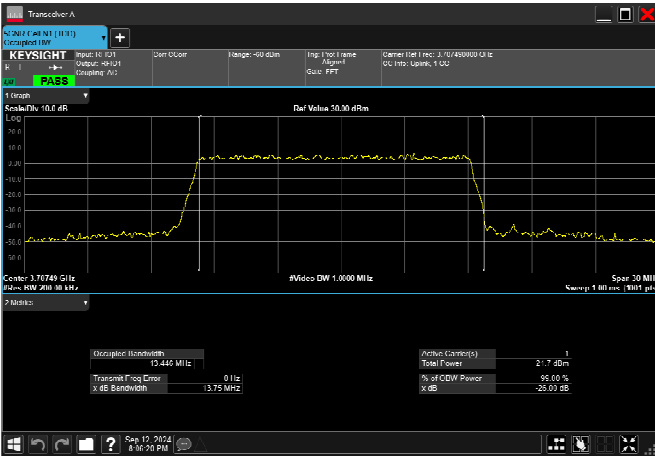

n77_3_15MHz_30kHz_3707.5MHz_CP-OFDM
QPSK_RB38@0 13.565MHz