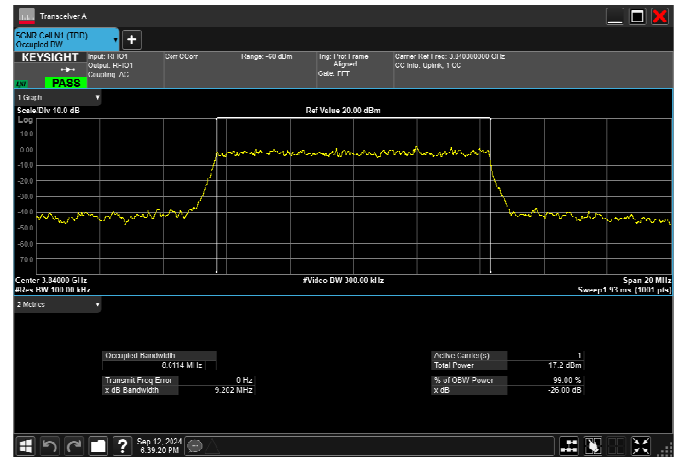

n77_3_10MHz_30kHz_3975MHz_DFT-s-OFDM
QPSK_RB24@0 8.539MHz