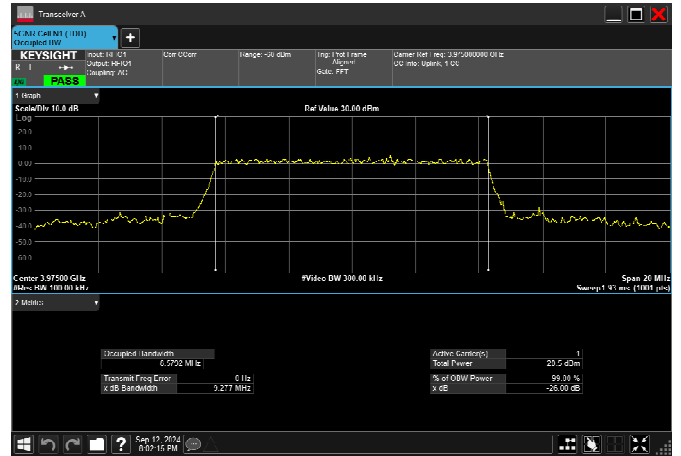

n77_3_15MHz_30kHz_3707.5MHz_DFT-s-OFDM $\pi/2$
BPSK_RB36@0 13.457MHz