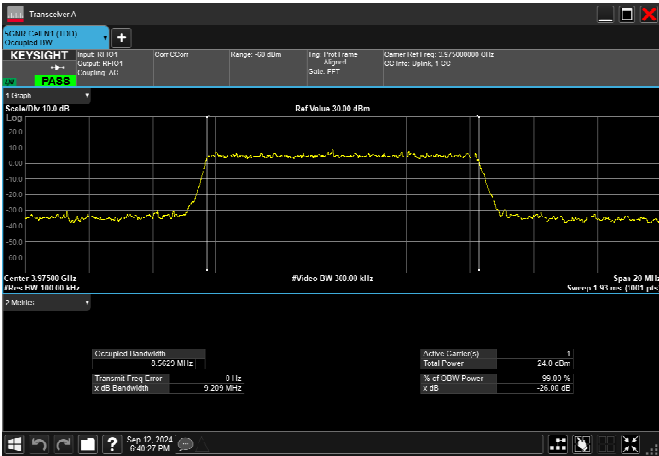

n77_3_10MHz_30kHz_3975MHz_DFT-s-OFDM 16
QAM_RB24@0 8.577MHz