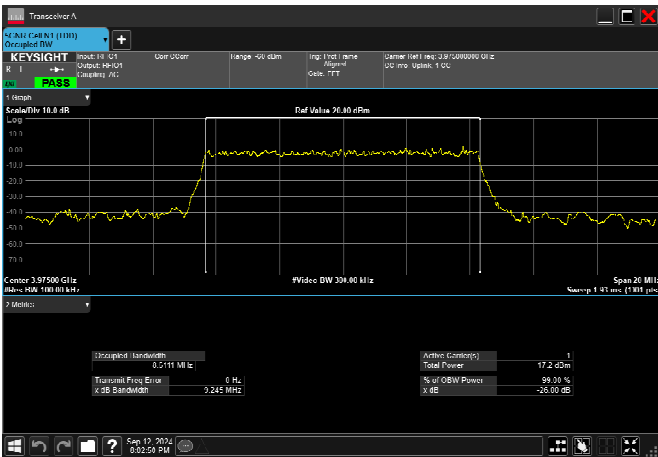

n77_3_15MHz_30kHz_3707.5MHz_DFT-s-OFDM
QPSK_RB36@0 13.451MHz