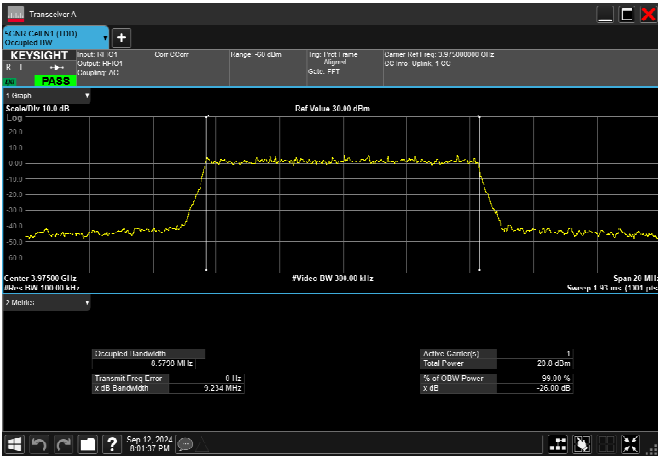

n77_3_10MHz_30kHz_3975MHz_CP-OFDM 256
QAM_RB24@0 8.611MHz