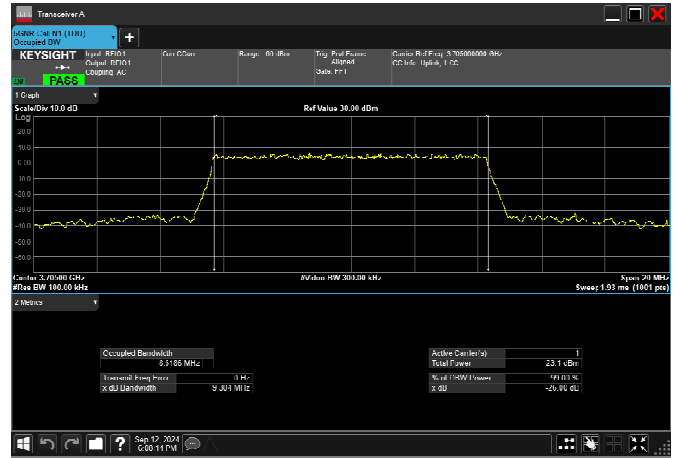

n77_3

n77_3_10MHz_30kHz_3705MHz_DFT-s-OFDM $\pi/2$
BPSK_RB24@0 8.561MHz

n77_3_10MHz_30kHz_3705MHz_DFT-s-OFDM
QPSK_RB24@0 8.619MHz

n77_3_10MHz_30kHz_3705MHz_DFT-s-OFDM 16
QAM_RB24@0 8.580MHz

n77_3_10MHz_30kHz_3705MHz_DFT-s-OFDM 64
QAM_RB24@0 8.540MHz