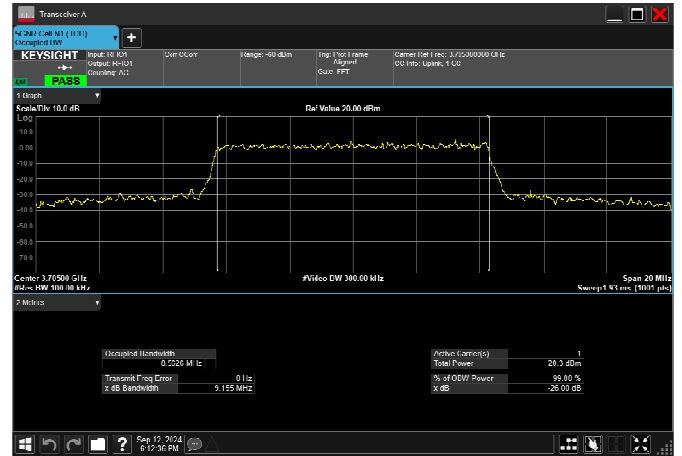

n77_3_10MHz_30kHz_3705MHz_DFT-s-OFDM 256
QAM_RB24@0 8.535MHz

n77_3_10MHz_30kHz_3705MHz_CP-OFDM
QPSK_RB24@0 8.602MHz

n77_3_10MHz_30kHz_3705MHz_CP-OFDM 16
QAM_RB24@0 8.576MHz

n77_3_10MHz_30kHz_3705MHz_CP-OFDM 64
QAM_RB24@0 8.563MHz