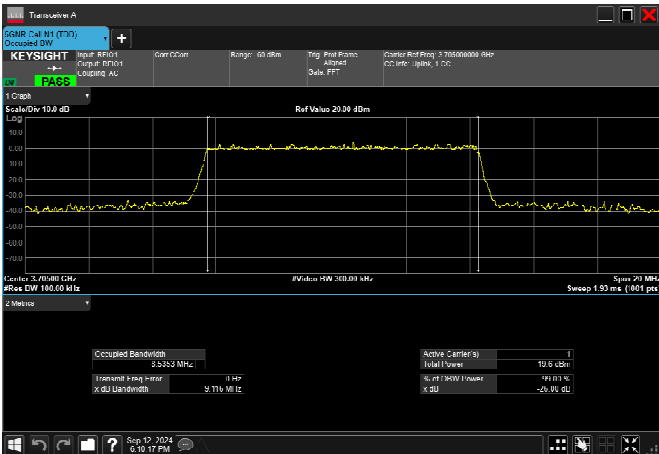

n77_3_10MHz_30kHz_3705MHz_CP-OFDM 16
QAM_RB24@0 8.576MHz

n77_3_10MHz_30kHz_3705MHz_DFT-s-OFDM 256
QAM_RB24@0 8.535MHz