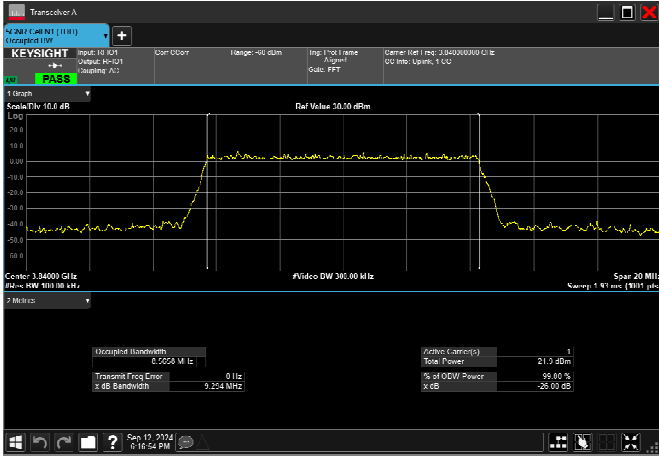

n77_3_10MHz_30kHz_3840MHz_CP-OFDM
QPSK_RB24@0 8.572MHz