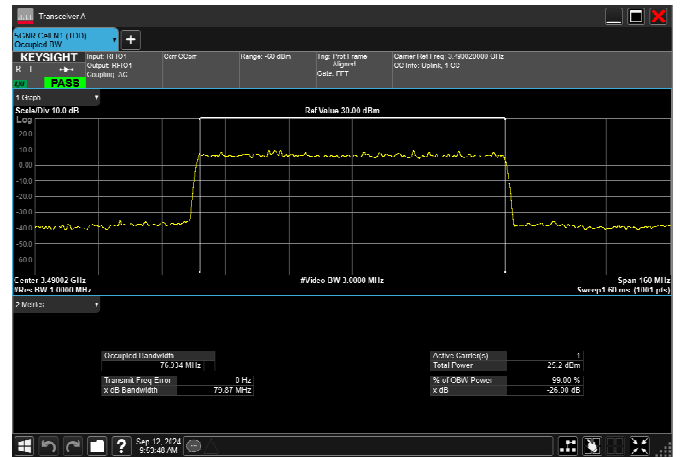

n77\_1\_70MHz\_30kHz\_3515MHz\_CP-OFDM 16  
QAM\_RB189@0 67.313MHz

n77\_1\_70MHz\_30kHz\_3515MHz\_CP-OFDM 64  
QAM\_RB189@0 67.264MHz

n77\_1\_70MHz\_30kHz\_3515MHz\_CP-OFDM 256  
QAM\_RB189@0 67.342MHz

n77\_1\_80MHz\_30kHz\_3490MHz\_DFT-s-OFDM  $\pi/2$   
BPSK\_RB216@0 76.934MHz