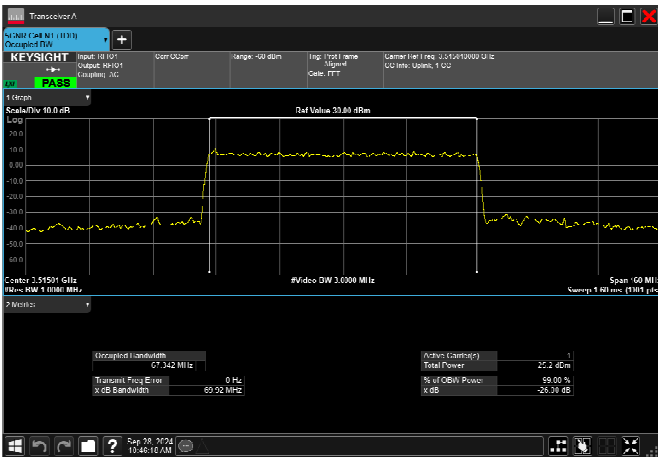

n77\_1\_70MHz\_30kHz\_3515MHz\_DFT-s-OFDM 64  
QAM\_RB180@0 66.619MHz

n77\_1\_70MHz\_30kHz\_3515MHz\_DFT-s-OFDM 256  
QAM\_RB180@0 66.302MHz

n77\_1\_70MHz\_30kHz\_3515MHz\_CP-OFDM  
QPSK\_RB189@0 67.317MHz

n77\_1\_70MHz\_30kHz\_3515MHz\_CP-OFDM 16  
QAM\_RB189@0 67.313MHz

n77\_1\_70MHz\_30kHz\_3515MHz\_CP-OFDM 64  
QAM\_RB189@0 67.264MHz

n77\_1\_70MHz\_30kHz\_3515MHz\_CP-OFDM 256  
QAM\_RB189@0 67.342MHz

n77\_1\_80MHz\_30kHz\_3490MHz\_DFT-s-OFDM  $\pi/2$   
BPSK\_RB216@0 76.934MHz