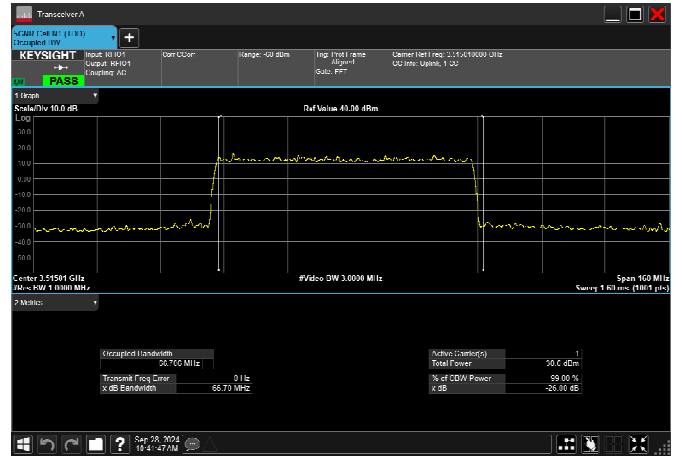

n77\_1\_70MHz\_30kHz\_3515MHz\_DFT-s-OFDM  $\pi/2$   
BPSK\_RB180@0 66.929MHz

n77\_1\_70MHz\_30kHz\_3515MHz\_DFT-s-OFDM  
QPSK\_RB180@0 66.706MHz

n77\_1\_70MHz\_30kHz\_3515MHz\_DFT-s-OFDM 16  
QAM\_RB180@0 66.381MHz