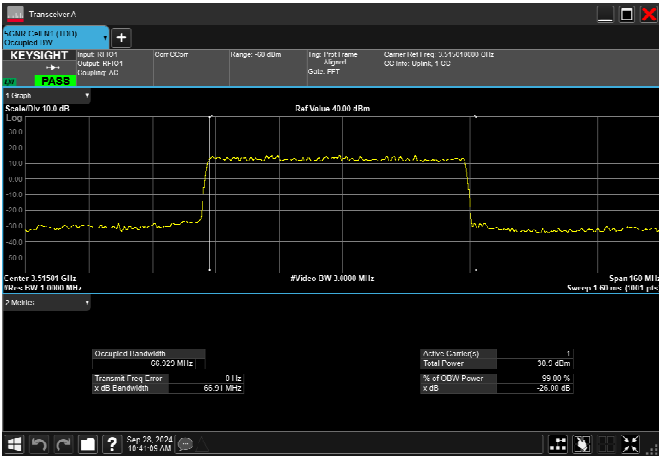

n77\_1\_70MHz\_30kHz\_3515MHz\_DFT-s-OFDM  $\pi/2$   
BPSK\_RB180@0 66.929MHz

n77\_1\_70MHz\_30kHz\_3515MHz\_DFT-s-OFDM  
QPSK\_RB180@0 66.706MHz

n77\_1\_70MHz\_30kHz\_3515MHz\_DFT-s-OFDM 16  
QAM\_RB180@0 66.381MHz