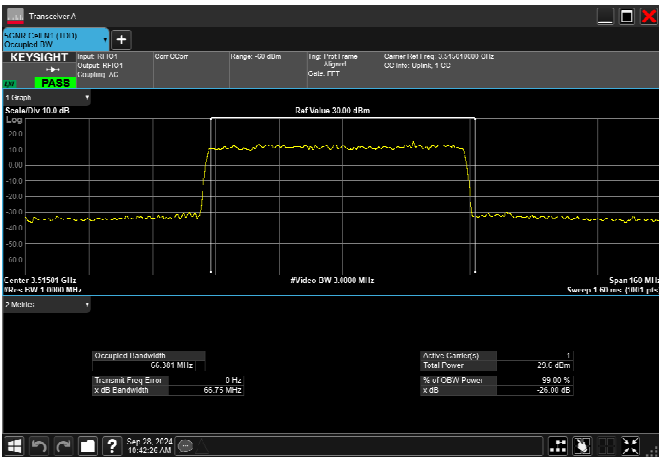

n77\_1\_70MHz\_30kHz\_3515MHz\_DFT-s-OFDM  $\pi/2$   
BPSK\_RB180@0 66.929MHz

n77\_1\_70MHz\_30kHz\_3515MHz\_DFT-s-OFDM  
QPSK\_RB180@0 66.706MHz

n77\_1\_70MHz\_30kHz\_3515MHz\_DFT-s-OFDM 16  
QAM\_RB180@0 66.381MHz