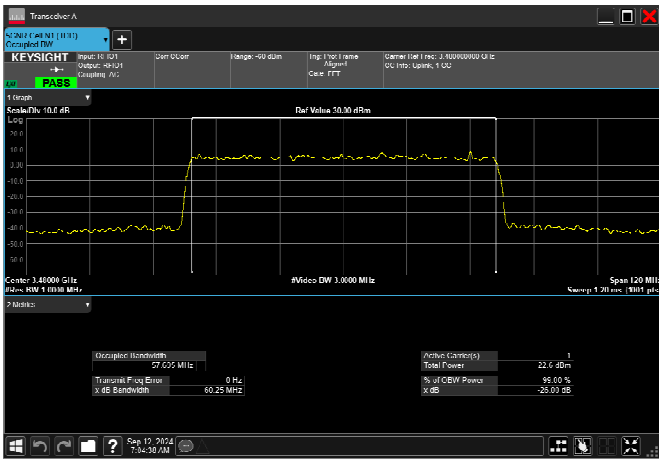

n77_1_60MHz_30kHz_3480MHz_DFT-s-OFDM
QPSK_RB162@0 57.698MHz

n77_1_60MHz_30kHz_3480MHz_DFT-s-OFDM 16
QAM_RB162@0 57.714MHz

n77_1_60MHz_30kHz_3480MHz_DFT-s-OFDM 64
QAM_RB162@0 57.905MHz

n77_1_60MHz_30kHz_3480MHz_CP-OFDM
QPSK_RB162@0 57.695MHz