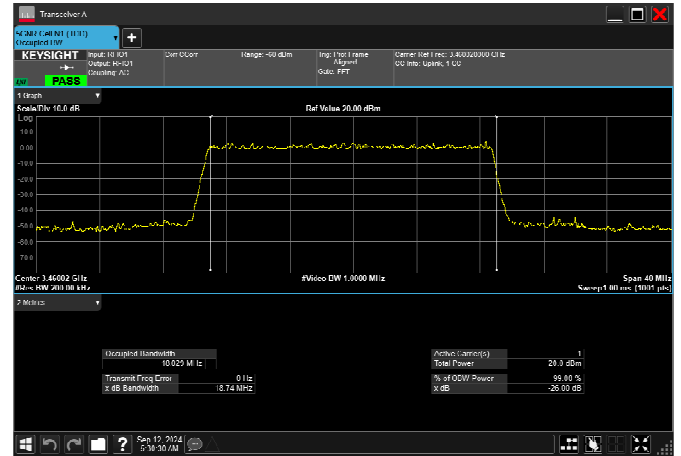

n77_1_20MHz_30kHz_3460MHz_DFT-s-OFDM
QPSK_RB50@0 18.017MHz

n77_1_20MHz_30kHz_3460MHz_DFT-s-OFDM 16
QAM_RB50@0 18.102MHz

n77_1_20MHz_30kHz_3460MHz_DFT-s-OFDM 64
QAM_RB50@0 18.019MHz

n77_1_20MHz_30kHz_3460MHz_DFT-s-OFDM 256
QAM_RB50@0 18.029MHz