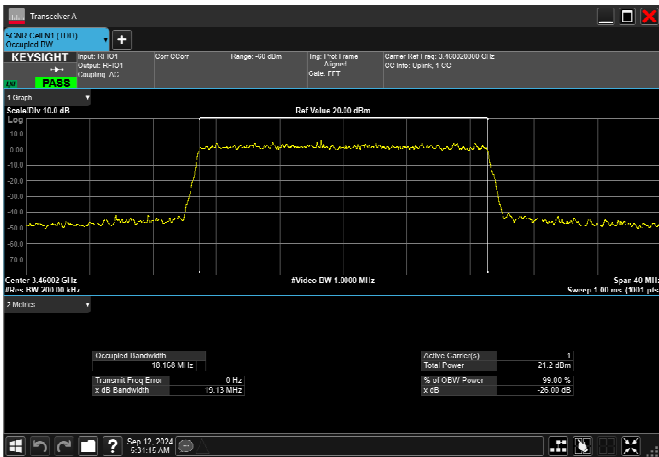

n77_1_20MHz_30kHz_3460MHz_CP-OFDM 64
QAM_RB51@0 18.190MHz

n77_1_20MHz_30kHz_3460MHz_CP-OFDM
QPSK_RB51@0 18.168MHz