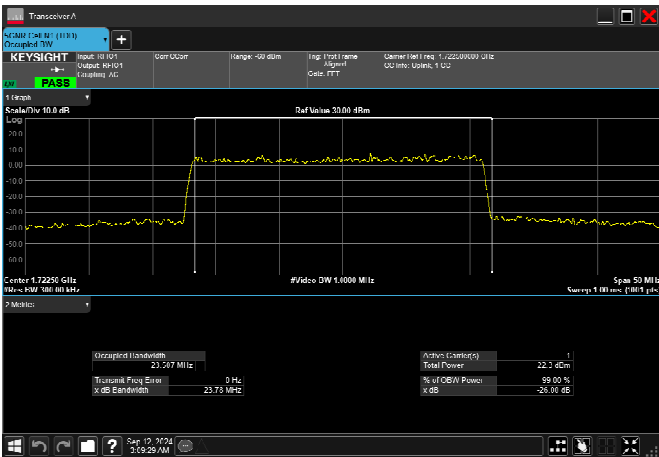

n66\_25MHz\_15kHz\_1722.5MHz\_DFT-s-OFDM  $\pi/2$   
BPSK\_RB128@0 23.439MHz

n66\_25MHz\_15kHz\_1722.5MHz\_DFT-s-OFDM  
QPSK\_RB128@0 23.344MHz

n66\_25MHz\_15kHz\_1722.5MHz\_DFT-s-OFDM 16  
QAM\_RB128@0 23.507MHz