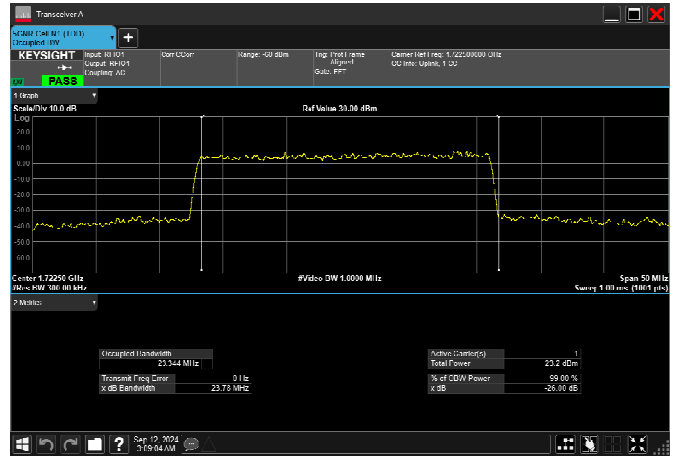

n66\_25MHz\_15kHz\_1722.5MHz\_DFT-s-OFDM  $\pi/2$   
BPSK\_RB128@0 23.439MHz

n66\_25MHz\_15kHz\_1722.5MHz\_DFT-s-OFDM  
QPSK\_RB128@0 23.344MHz

n66\_25MHz\_15kHz\_1722.5MHz\_DFT-s-OFDM 16  
QAM\_RB128@0 23.507MHz