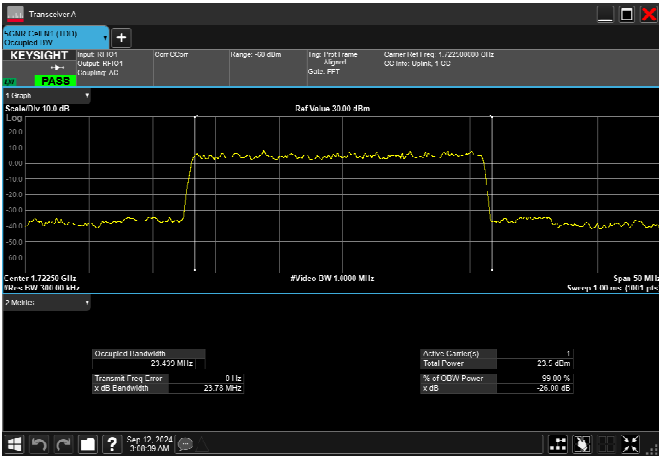

n66\_25MHz\_15kHz\_1722.5MHz\_DFT-s-OFDM  $\pi/2$   
BPSK\_RB128@0 23.439MHz

n66\_25MHz\_15kHz\_1722.5MHz\_DFT-s-OFDM  
QPSK\_RB128@0 23.344MHz

n66\_25MHz\_15kHz\_1722.5MHz\_DFT-s-OFDM 16  
QAM\_RB128@0 23.507MHz