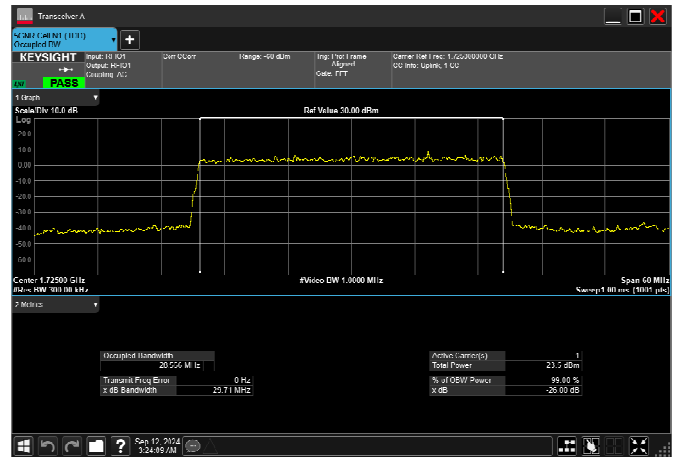

n66\_25MHz\_15kHz\_1767.5MHz\_CP-OFDM 16  
QAM\_RB133@0 23.713MHz

n66\_25MHz\_15kHz\_1767.5MHz\_CP-OFDM 64  
QAM\_RB133@0 23.709MHz

n66\_25MHz\_15kHz\_1767.5MHz\_CP-OFDM 256  
QAM\_RB133@0 23.727MHz

n66\_30MHz\_15kHz\_1725MHz\_DFT-s-OFDM  $\pi/2$   
BPSK\_RB160@0 28.566MHz