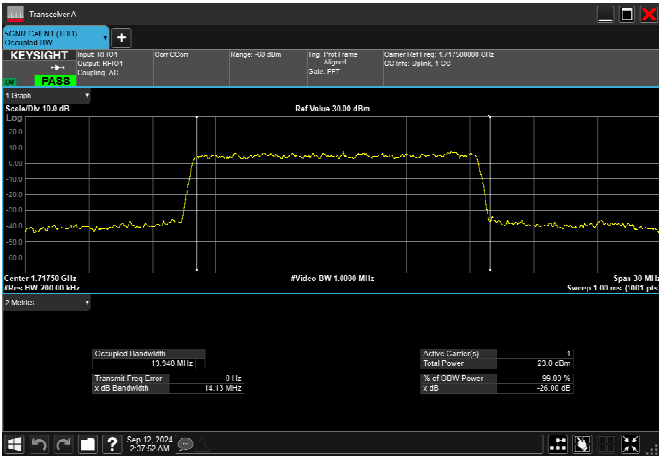

n66_15MHz_15kHz_1717.5MHz_DFT-s-OFDM 16
QAM_RB75@0 14.115MHz

n66_15MHz_15kHz_1717.5MHz_DFT-s-OFDM $\pi/2$
BPSK_RB75@0 13.948MHz