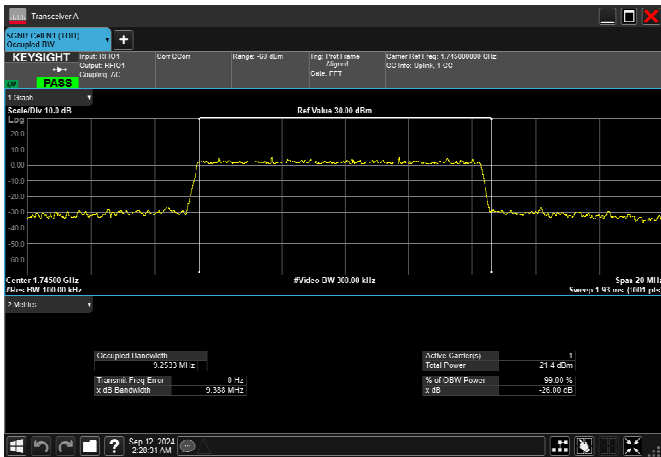

n66_10MHz_15kHz_1745MHz_DFT-s-OFDM $\pi/2$
BPSK_RB50@0 9.202MHz

n66_10MHz_15kHz_1745MHz_DFT-s-OFDM
QPSK_RB50@0 9.218MHz

n66_10MHz_15kHz_1745MHz_DFT-s-OFDM 16
QAM_RB50@0 9.253MHz

n66_10MHz_15kHz_1745MHz_DFT-s-OFDM 64
QAM_RB50@0 9.209MHz