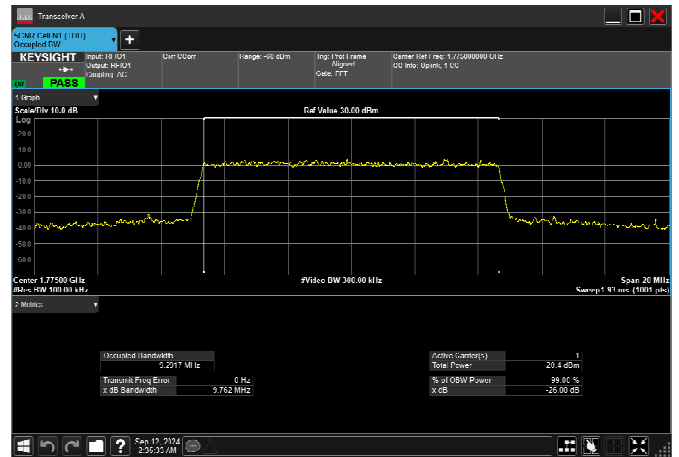

n66_10MHz_15kHz_1775MHz_DFT-s-OFDM 64
QAM_RB50@0 9.216MHz

n66_10MHz_15kHz_1775MHz_DFT-s-OFDM 256
QAM_RB50@0 9.210MHz

n66_10MHz_15kHz_1775MHz_CP-OFDM
QPSK_RB52@0 9.281MHz

n66_10MHz_15kHz_1775MHz_CP-OFDM 16
QAM_RB52@0 9.292MHz