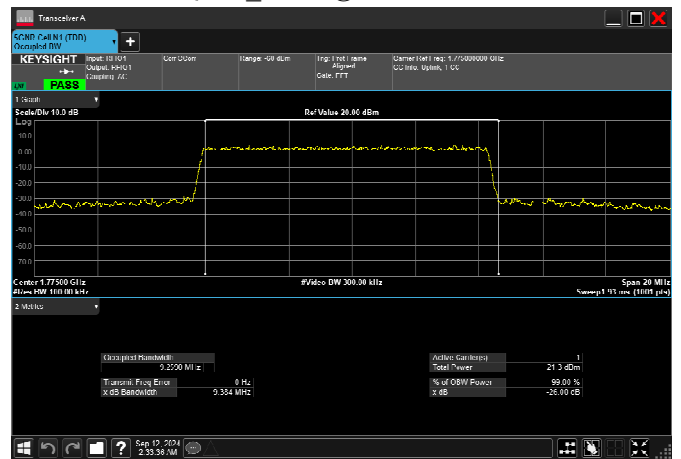

n66_10MHz_15kHz_1745MHz_CP-OFDM 256
QAM_RB52@0 9.283MHz

n66_10MHz_15kHz_1775MHz_DFT-s-OFDM $\pi/2$
BPSK_RB50@0 9.201MHz

n66_10MHz_15kHz_1775MHz_DFT-s-OFDM
QPSK_RB50@0 9.205MHz

n66_10MHz_15kHz_1775MHz_DFT-s-OFDM 16
QAM_RB50@0 9.259MHz