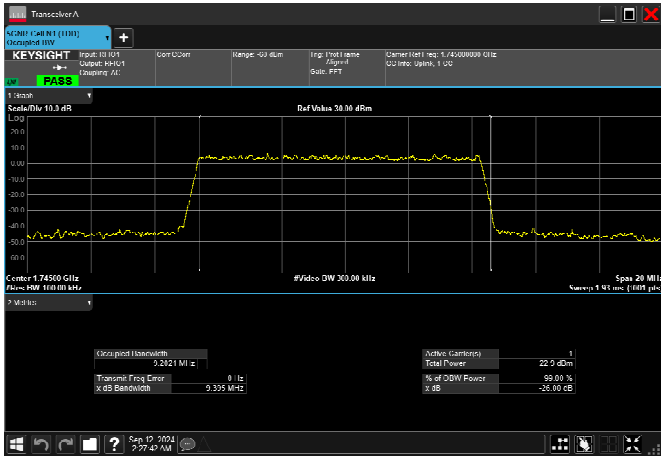

n66_10MHz_15kHz_1745MHz_DFT-s-OFDM $\pi/2$
BPSK_RB50@0 9.202MHz

n66_10MHz_15kHz_1745MHz_DFT-s-OFDM
QPSK_RB50@0 9.218MHz

n66_10MHz_15kHz_1745MHz_DFT-s-OFDM 16
QAM_RB50@0 9.253MHz

n66_10MHz_15kHz_1745MHz_DFT-s-OFDM 64
QAM_RB50@0 9.209MHz