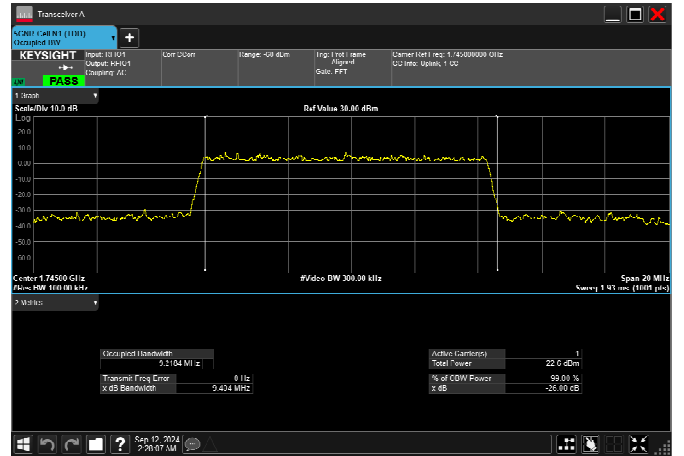

n66_10MHz_15kHz_1745MHz_DFT-s-OFDM $\pi/2$
BPSK_RB50@0 9.202MHz

n66_10MHz_15kHz_1745MHz_DFT-s-OFDM
QPSK_RB50@0 9.218MHz

n66_10MHz_15kHz_1745MHz_DFT-s-OFDM 16
QAM_RB50@0 9.253MHz

n66_10MHz_15kHz_1745MHz_DFT-s-OFDM 64
QAM_RB50@0 9.209MHz