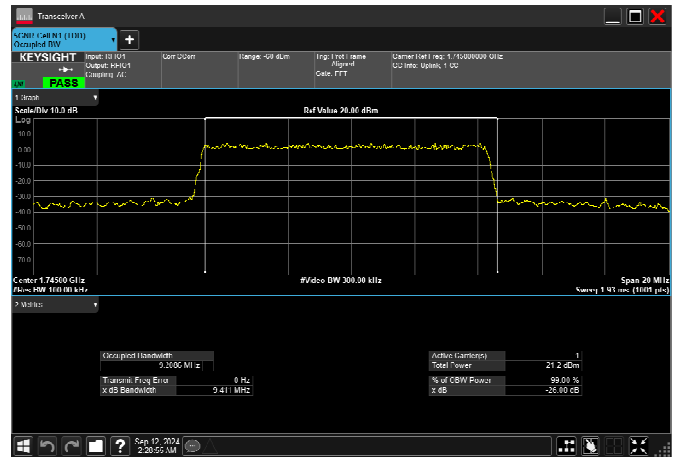

n66_10MHz_15kHz_1745MHz_DFT-s-OFDM $\pi/2$
BPSK_RB50@0 9.202MHz

n66_10MHz_15kHz_1745MHz_DFT-s-OFDM
QPSK_RB50@0 9.218MHz

n66_10MHz_15kHz_1745MHz_DFT-s-OFDM 16
QAM_RB50@0 9.253MHz

n66_10MHz_15kHz_1745MHz_DFT-s-OFDM 64
QAM_RB50@0 9.209MHz