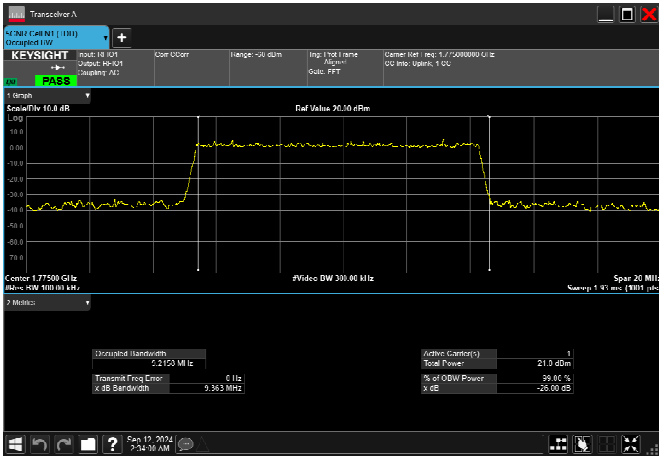

n66_10MHz_15kHz_1775MHz_CP-OFDM
QPSK_RB52@0 9.281MHz

n66_10MHz_15kHz_1775MHz_DFT-s-OFDM 64
QAM_RB50@0 9.216MHz