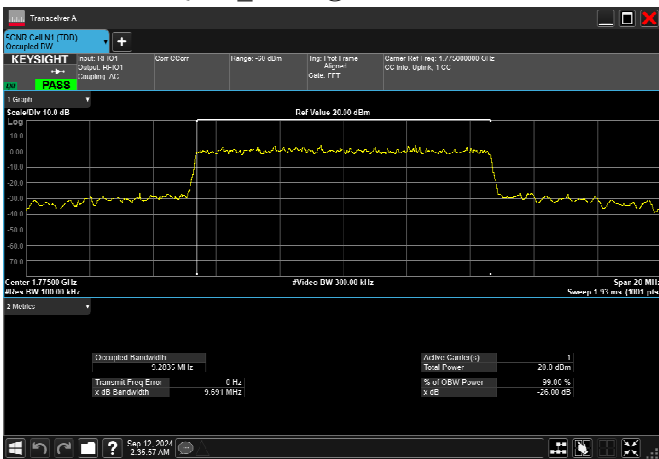

n66_15MHz_15kHz_1717.5MHz_DFT-s-OFDM $\pi/2$
BPSK_RB75@0 13.948MHz

n66_10MHz_15kHz_1775MHz_CP-OFDM 64
QAM_RB52@0 9.283MHz