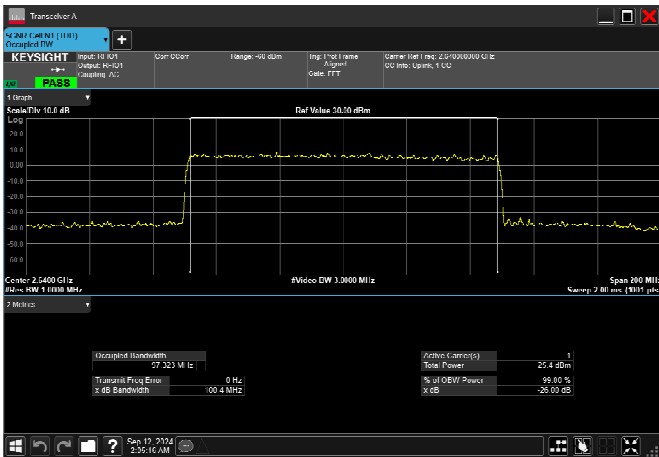

n41_100MHz_30kHz_2640MHz_CP-OFDM
QPSK_RB273@0 97.323MHz