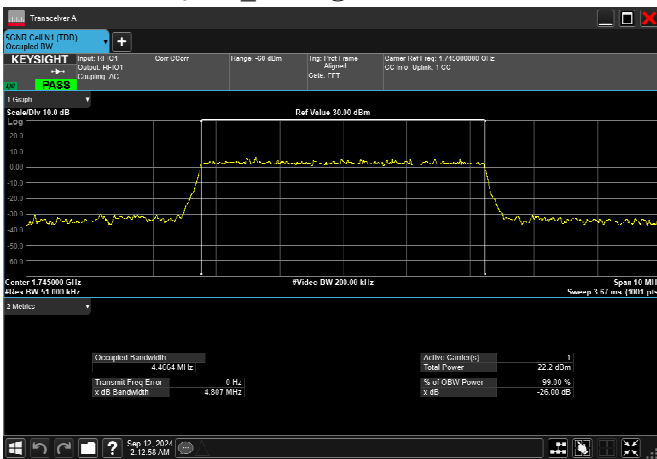

n66_5MHz_15kHz_1745MHz_DFT-s-OFDM
QPSK_RB25@0 4.466MHz