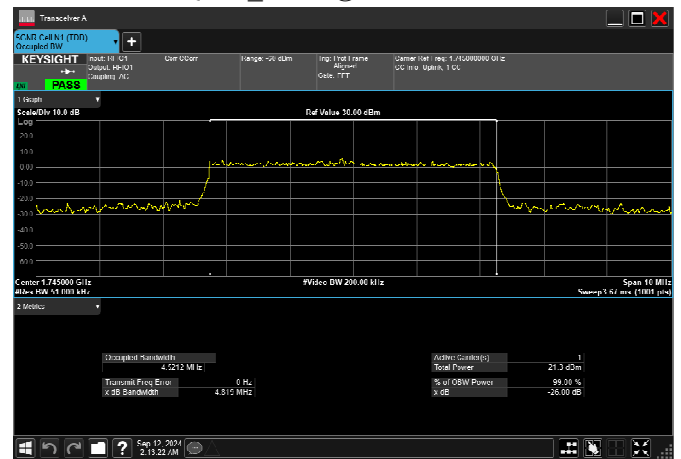

n66_5MHz_15kHz_1712.5MHz_CP-OFDM 256
QAM_RB25@0 4.470MHz

n66_5MHz_15kHz_1745MHz_DFT-s-OFDM $\pi/2$
BPSK_RB25@0 4.465MHz

n66_5MHz_15kHz_1745MHz_DFT-s-OFDM
QPSK_RB25@0 4.466MHz

n66_5MHz_15kHz_1745MHz_DFT-s-OFDM 16
QAM_RB25@0 4.521MHz