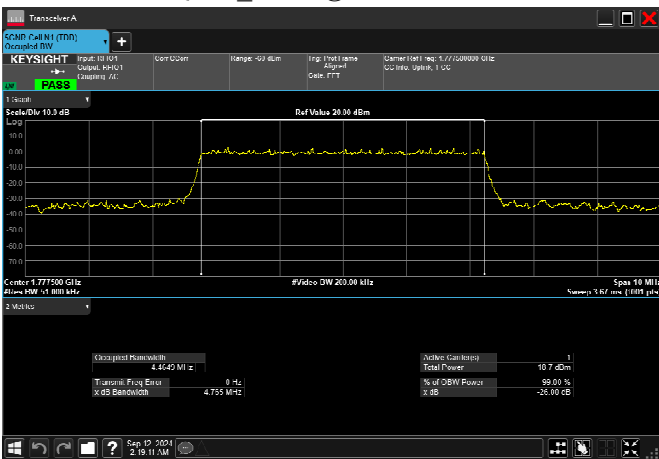

n66_5MHz_15kHz_1777.5MHz_DFT-s-OFDM 256
QAM_RB25@0 4.465MHz