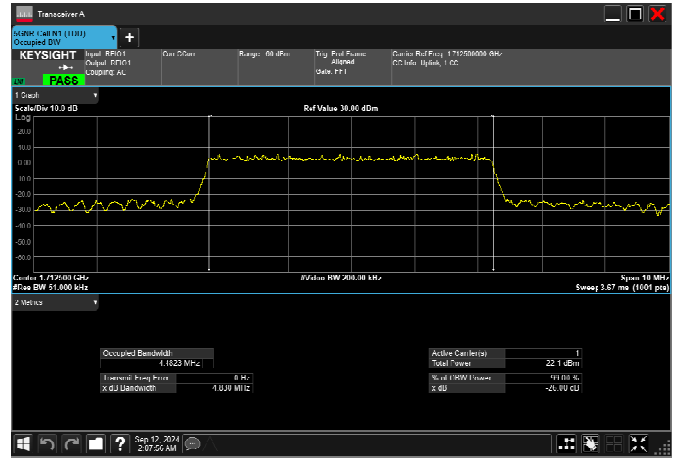

n66_5MHz_15kHz_1712.5MHz_DFT-s-OFDM
QPSK_RB25@0 4.482MHz