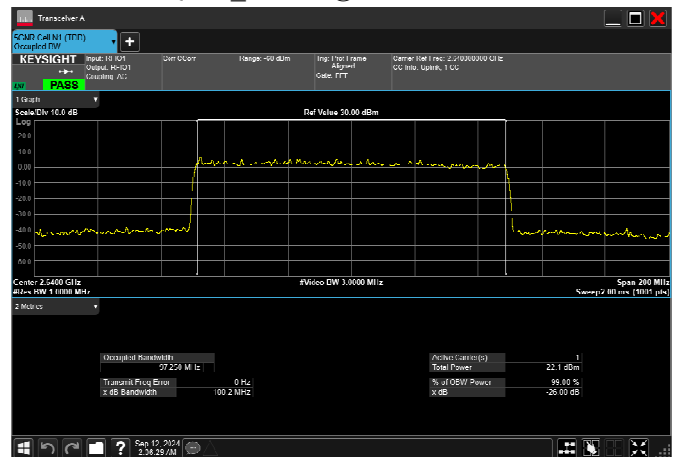

n41_100MHz_30kHz_2640MHz_CP-OFDM
QPSK_RB273@0 97.323MHz

n41_100MHz_30kHz_2640MHz_CP-OFDM 16
QAM_RB273@0 97.226MHz

n41_100MHz_30kHz_2640MHz_CP-OFDM 64
QAM_RB273@0 97.247MHz

n41_100MHz_30kHz_2640MHz_CP-OFDM 256
QAM_RB273@0 97.250MHz