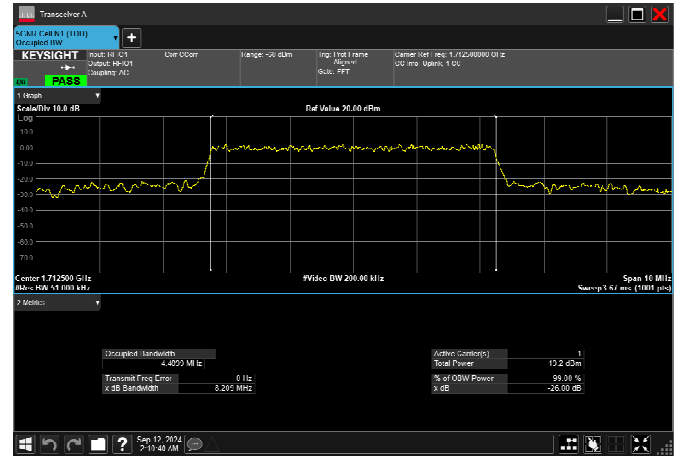

n66_5MHz_15kHz_1712.5MHz_DFT-s-OFDM 256
QAM_RB25@0 4.467MHz

n66_5MHz_15kHz_1712.5MHz_CP-OFDM
QPSK_RB25@0 4.466MHz

n66_5MHz_15kHz_1712.5MHz_CP-OFDM 16
QAM_RB25@0 4.464MHz

n66_5MHz_15kHz_1712.5MHz_CP-OFDM 64
QAM_RB25@0 4.490MHz