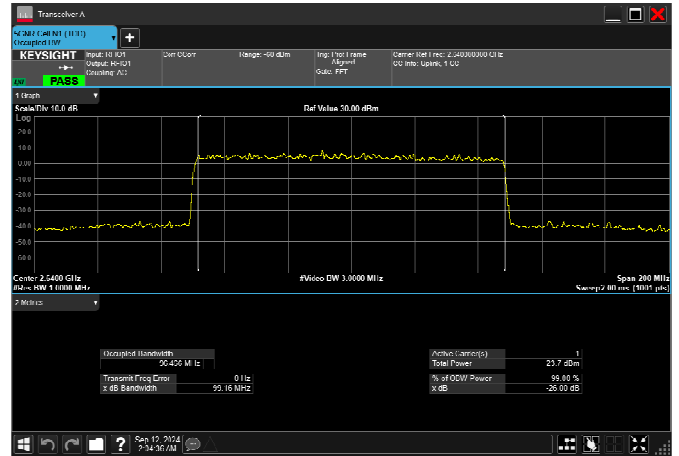

n41_100MHz_30kHz_2640MHz_DFT-s-OFDM
QPSK_RB270@0 96.517MHz

n41_100MHz_30kHz_2640MHz_DFT-s-OFDM 16
QAM_RB270@0 96.588MHz

n41_100MHz_30kHz_2640MHz_DFT-s-OFDM 64
QAM_RB270@0 96.495MHz

n41_100MHz_30kHz_2640MHz_DFT-s-OFDM 256
QAM_RB270@0 96.466MHz