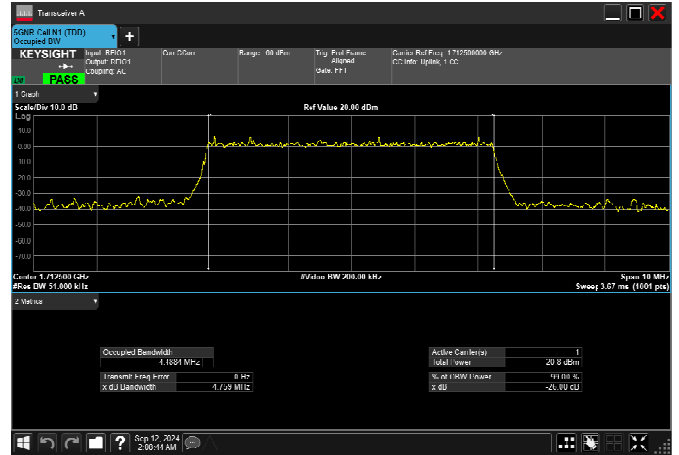

n66

n66_5MHz_15kHz_1712.5MHz_DFT-s-OFDM $\pi/2$
BPSK_RB25@0 4.465MHz

n66_5MHz_15kHz_1712.5MHz_DFT-s-OFDM
QPSK_RB25@0 4.482MHz

n66_5MHz_15kHz_1712.5MHz_DFT-s-OFDM 16
QAM_RB25@0 4.449MHz

n66_5MHz_15kHz_1712.5MHz_DFT-s-OFDM 64
QAM_RB25@0 4.488MHz