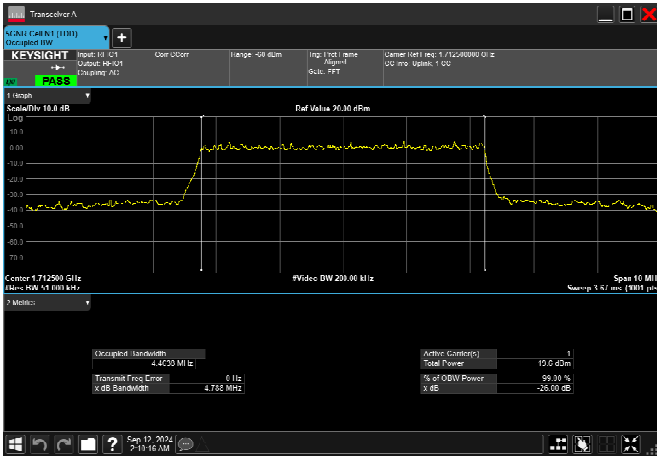

n66_5MHz_15kHz_1712.5MHz_CP-OFDM 16
QAM_RB25@0 4.464MHz