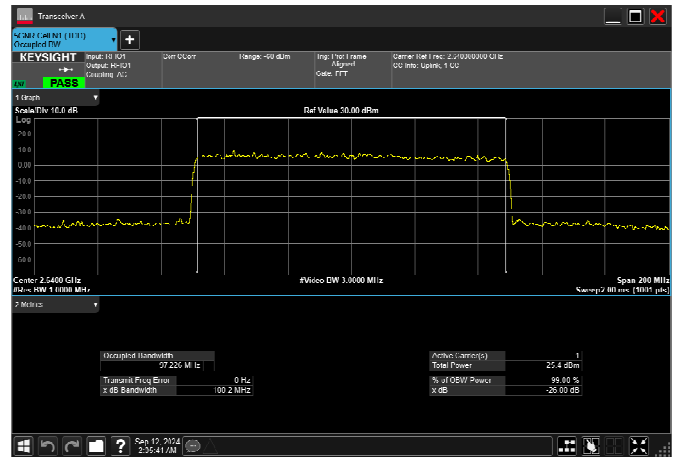

n41_100MHz_30kHz_2640MHz_CP-OFDM 16
QAM_RB273@0 97.226MHz