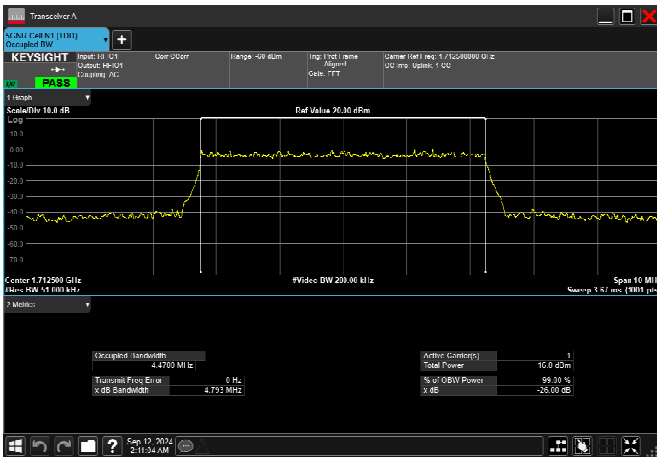

n66_5MHz_15kHz_1712.5MHz_CP-OFDM 256
QAM_RB25@0 4.470MHz