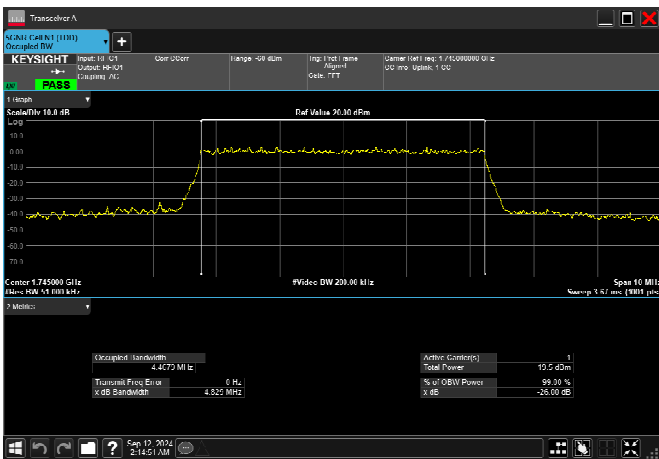

n66_5MHz_15kHz_1745MHz_CP-OFDM QPSK_RB25@0
4.468MHz