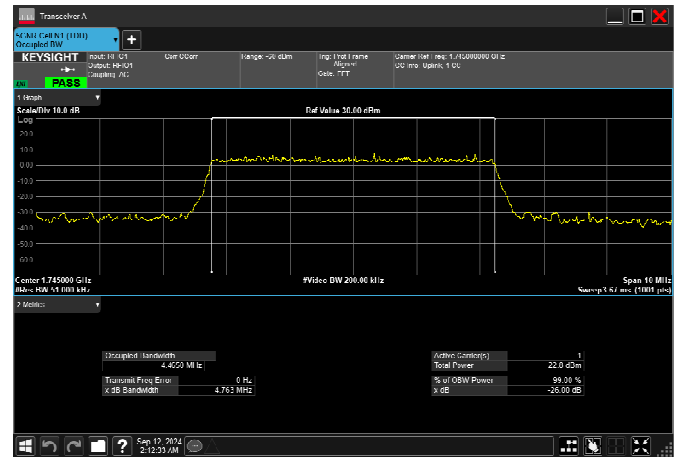

n66_5MHz_15kHz_1745MHz_DFT-s-OFDM $\pi/2$
BPSK_RB25@0 4.465MHz