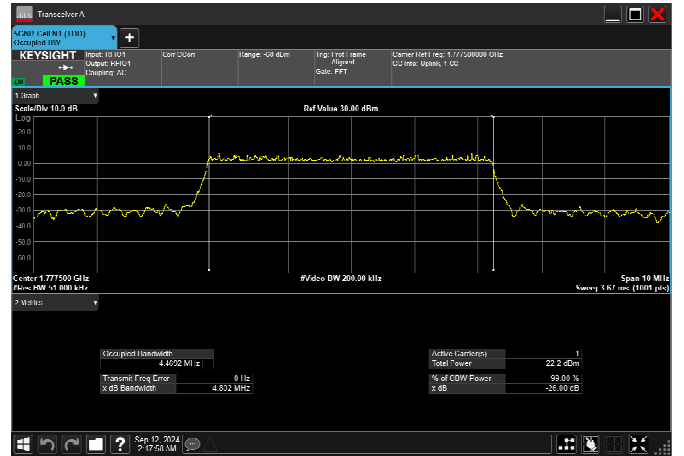

n66_5MHz_15kHz_1745MHz_CP-OFDM 64
QAM_RB25@0 4.504MHz

n66_5MHz_15kHz_1745MHz_CP-OFDM 256
QAM_RB25@0 4.467MHz

n66_5MHz_15kHz_1777.5MHz_DFT-s-OFDM $\pi/2$
BPSK_RB25@0 4.466MHz

n66_5MHz_15kHz_1777.5MHz_DFT-s-OFDM
QPSK_RB25@0 4.469MHz