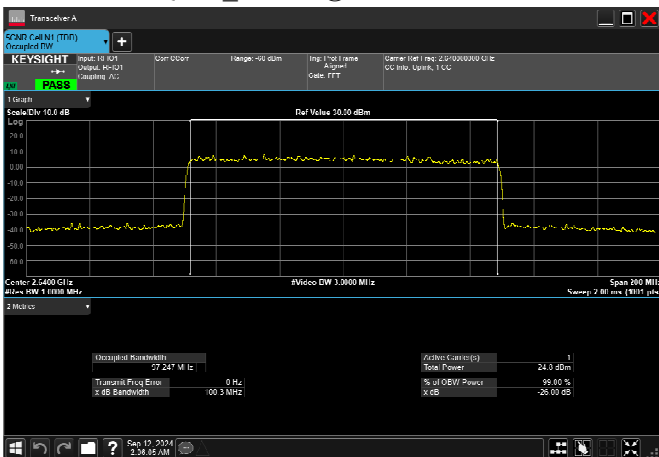

n41_100MHz_30kHz_2640MHz_CP-OFDM 64
QAM_RB273@0 97.247MHz