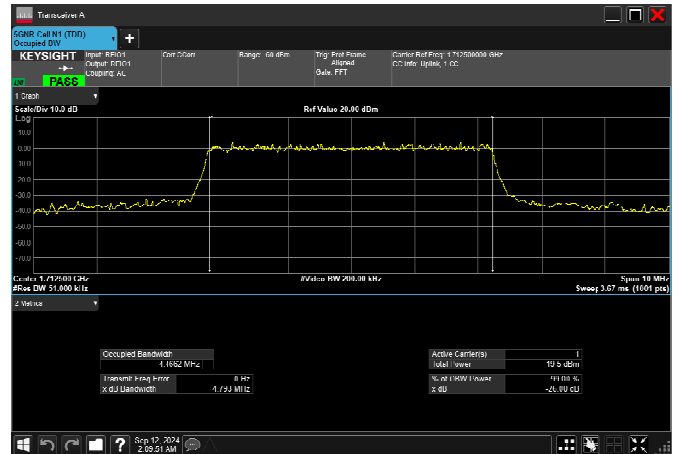

n66_5MHz_15kHz_1712.5MHz_CP-OFDM
QPSK_RB25@0 4.466MHz