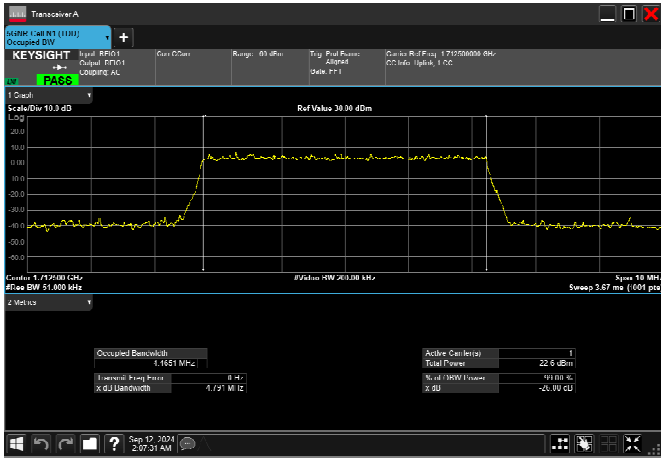

n66

n66_5MHz_15kHz_1712.5MHz_DFT-s-OFDM $\pi/2$
BPSK_RB25@0 4.465MHz