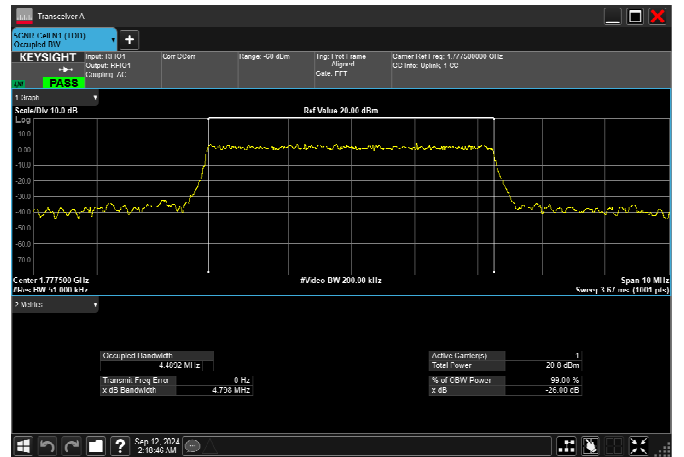

n66_5MHz_15kHz_1777.5MHz_DFT-s-OFDM 64
QAM_RB25@0 4.489MHz