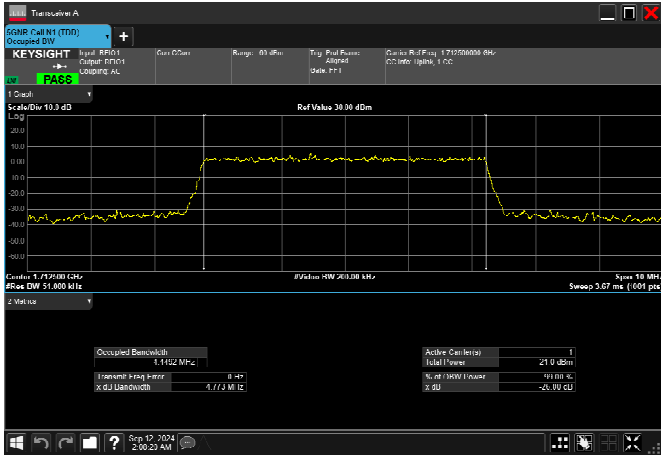

n66

n66_5MHz_15kHz_1712.5MHz_DFT-s-OFDM $\pi/2$
BPSK_RB25@0 4.465MHz

n66_5MHz_15kHz_1712.5MHz_DFT-s-OFDM
QPSK_RB25@0 4.482MHz

n66_5MHz_15kHz_1712.5MHz_DFT-s-OFDM 16
QAM_RB25@0 4.449MHz

n66_5MHz_15kHz_1712.5MHz_DFT-s-OFDM 64
QAM_RB25@0 4.488MHz