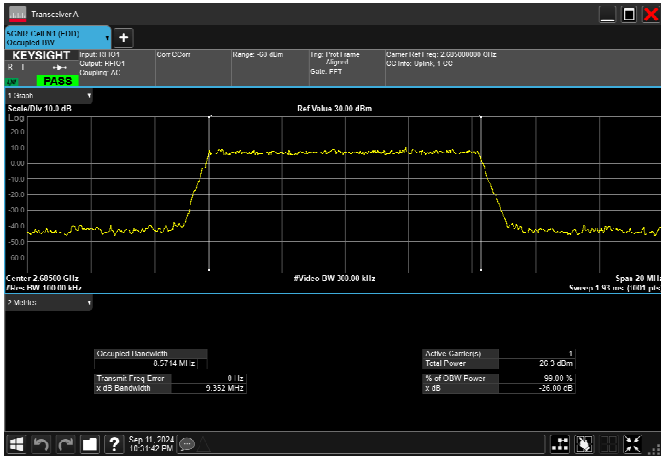

n41_10MHz_30kHz_2685MHz_DFT-s-OFDM 16
QAM_RB24@0 8.576MHz

n41_10MHz_30kHz_2685MHz_DFT-s-OFDM $\pi/2$
BPSK_RB24@0 8.571MHz