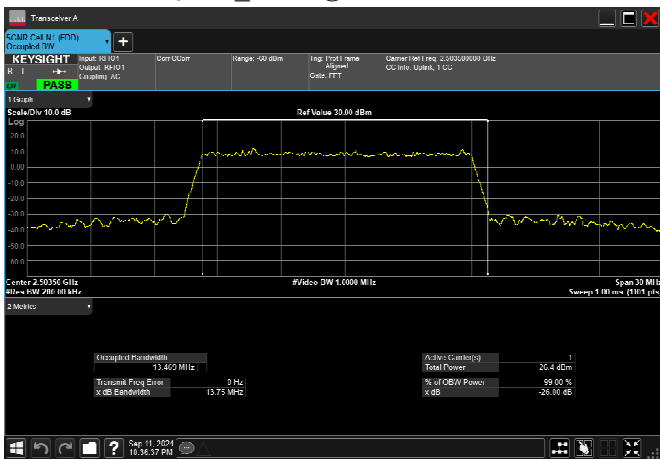

n41_15MHz_30kHz_2503.5MHz_DFT-s-OFDM 64
QAM_RB36@0 13.453MHz

n41_15MHz_30kHz_2503.5MHz_DFT-s-OFDM
QPSK_RB36@0 13.469MHz