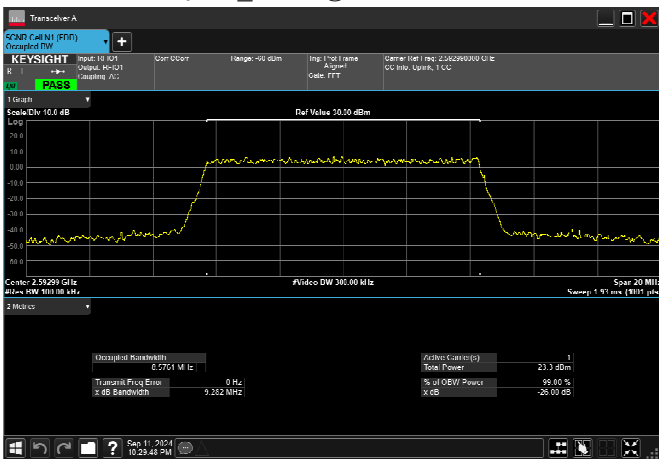

n41_10MHz_30kHz_2685MHz_DFT-s-OFDM $\pi/2$
BPSK_RB24@0 8.571MHz

n41_10MHz_30kHz_2592.99MHz_CP-OFDM 64
QAM_RB24@0 8.576MHz