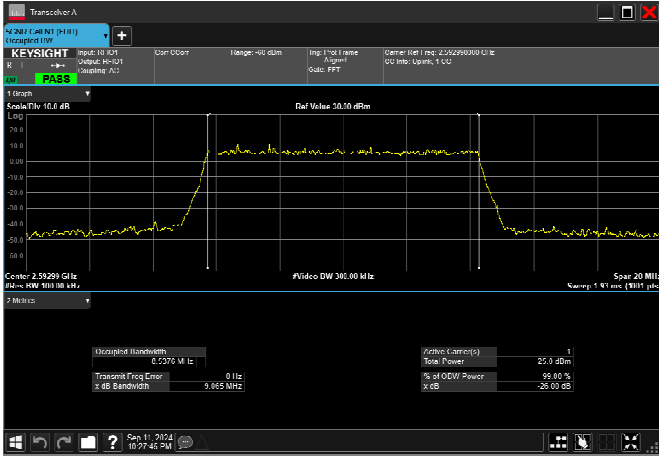

n41_10MHz_30kHz_2592.99MHz_CP-OFDM
QPSK_RB24@0 8.603MHz

n41_10MHz_30kHz_2592.99MHz_DFT-s-OFDM 64
QAM_RB24@0 8.538MHz