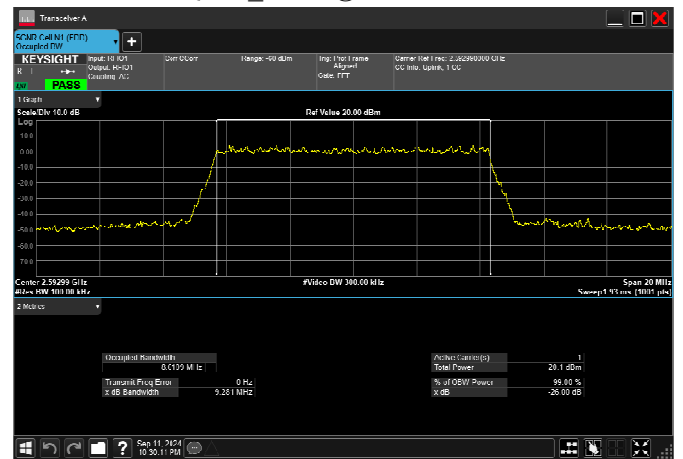

n41\_10MHz\_30kHz\_2592.99MHz\_CP-OFDM  
QPSK\_RB24@0 8.603MHz

n41\_10MHz\_30kHz\_2592.99MHz\_CP-OFDM 16  
QAM\_RB24@0 8.574MHz

n41\_10MHz\_30kHz\_2592.99MHz\_CP-OFDM 64  
QAM\_RB24@0 8.576MHz

n41\_10MHz\_30kHz\_2592.99MHz\_CP-OFDM 256  
QAM\_RB24@0 8.611MHz