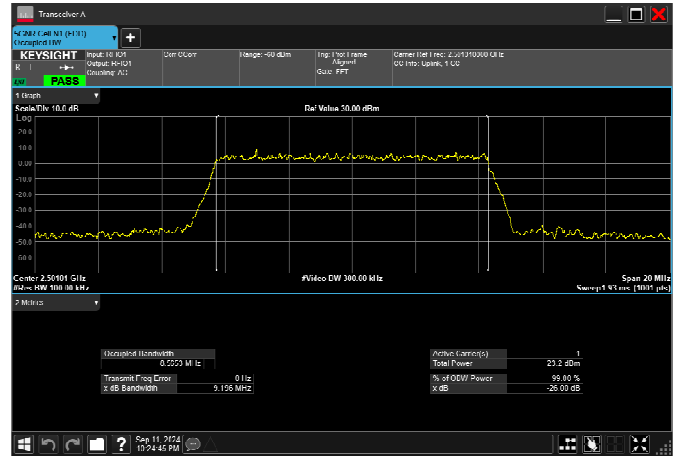

n41\_10MHz\_30kHz\_2501.01MHz\_CP-OFDM 16  
QAM\_RB24@0 8.564MHz

n41\_10MHz\_30kHz\_2501.01MHz\_CP-OFDM 64  
QAM\_RB24@0 8.565MHz

n41\_10MHz\_30kHz\_2501.01MHz\_CP-OFDM 256  
QAM\_RB24@0 8.610MHz

n41\_10MHz\_30kHz\_2592.99MHz\_DFT-s-OFDM  $\pi/2$   
BPSK\_RB24@0 8.567MHz