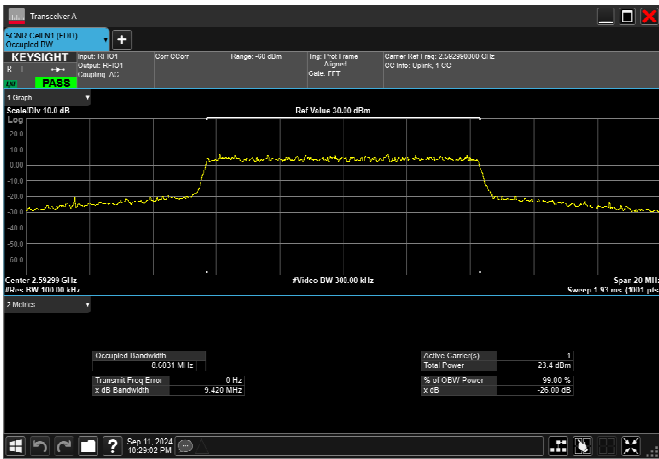

n41_10MHz_30kHz_2592.99MHz_CP-OFDM 64
QAM_RB24@0 8.576MHz

n41_10MHz_30kHz_2592.99MHz_CP-OFDM
QPSK_RB24@0 8.603MHz