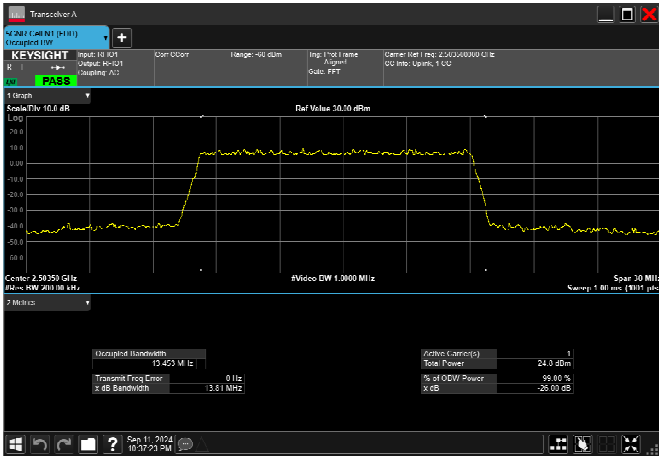

n41_15MHz_30kHz_2503.5MHz_CP-OFDM
QPSK_RB38@0 13.569MHz

n41_15MHz_30kHz_2503.5MHz_DFT-s-OFDM 64
QAM_RB36@0 13.453MHz