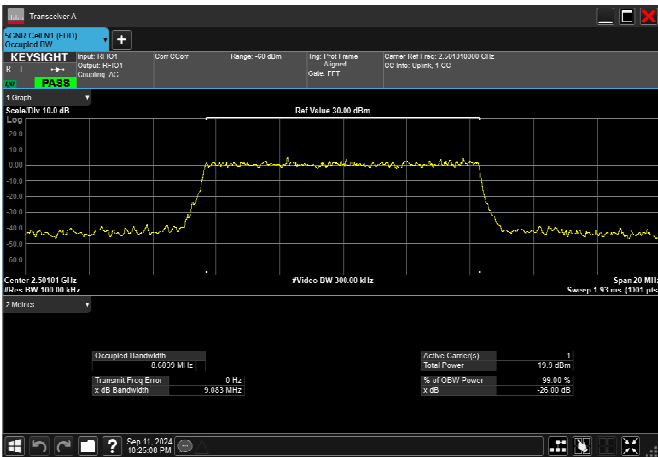

n41\_10MHz\_30kHz\_2501.01MHz\_CP-OFDM 16  
QAM\_RB24@0 8.564MHz

n41\_10MHz\_30kHz\_2501.01MHz\_CP-OFDM 64  
QAM\_RB24@0 8.565MHz

n41\_10MHz\_30kHz\_2501.01MHz\_CP-OFDM 256  
QAM\_RB24@0 8.610MHz

n41\_10MHz\_30kHz\_2592.99MHz\_DFT-s-OFDM  $\pi/2$   
BPSK\_RB24@0 8.567MHz