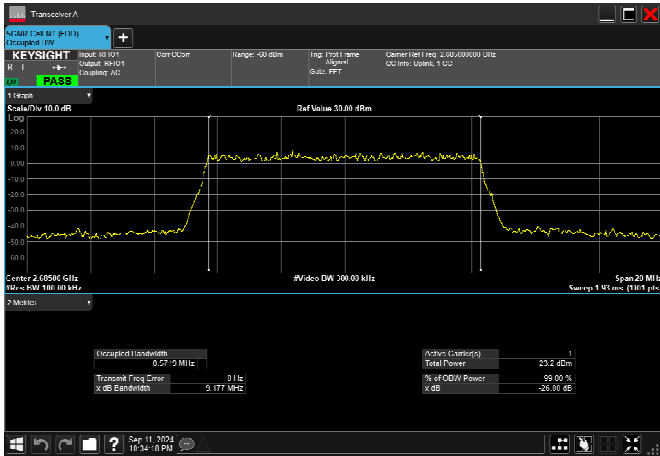

n41_10MHz_30kHz_2685MHz_CP-OFDM 256
QAM_RB24@0 8.610MHz

n41_10MHz_30kHz_2685MHz_CP-OFDM 16
QAM_RB24@0 8.572MHz