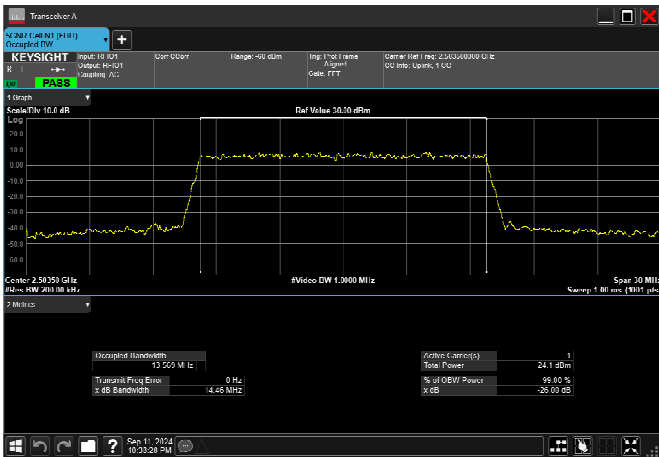

n41_15MHz_30kHz_2503.5MHz_CP-OFDM 64
QAM_RB38@0 13.580MHz

n41_15MHz_30kHz_2503.5MHz_CP-OFDM
QPSK_RB38@0 13.569MHz