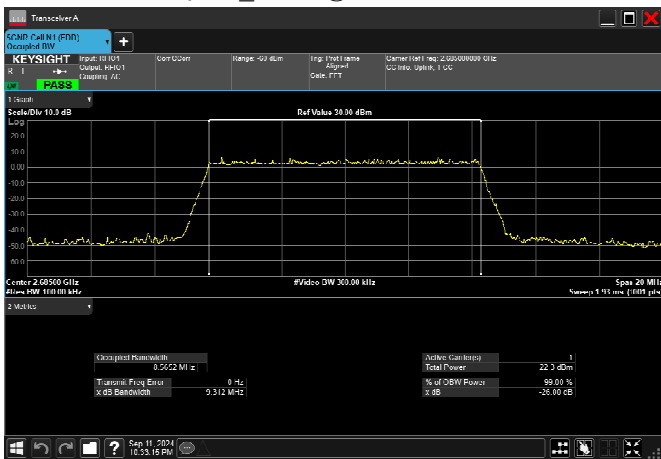

n41_10MHz_30kHz_2685MHz_CP-OFDM 16
QAM_RB24@0 8.572MHz

n41_10MHz_30kHz_2685MHz_DFT-s-OFDM 256
QAM_RB24@0 8.565MHz