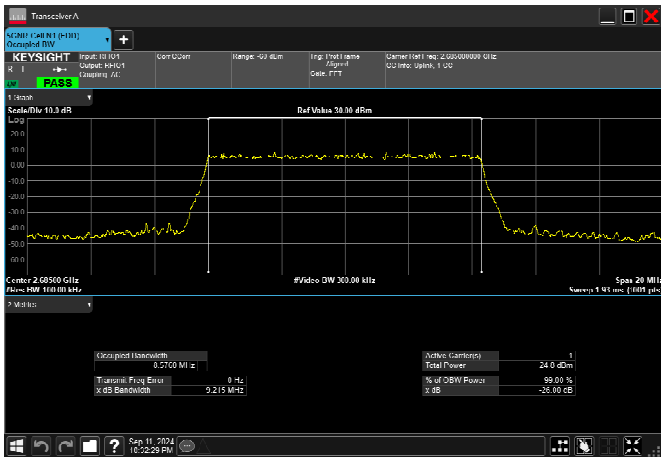

n41_10MHz_30kHz_2685MHz_DFT-s-OFDM 256
QAM_RB24@0 8.565MHz

n41_10MHz_30kHz_2685MHz_DFT-s-OFDM 16
QAM_RB24@0 8.576MHz