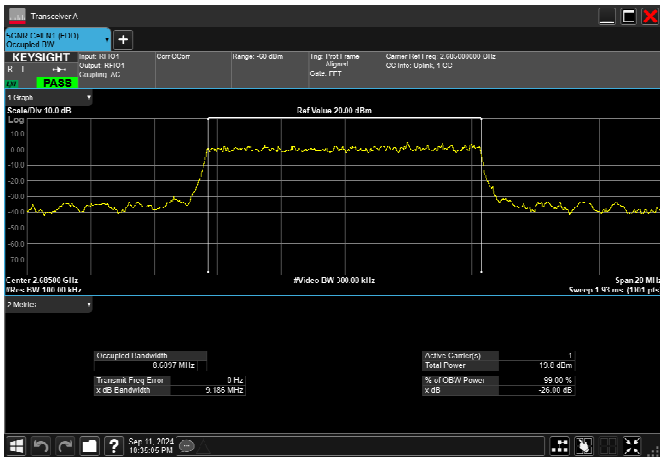

n41_15MHz_30kHz_2503.5MHz_DFT-s-OFDM
QPSK_RB36@0 13.469MHz

n41_10MHz_30kHz_2685MHz_CP-OFDM 256
QAM_RB24@0 8.610MHz