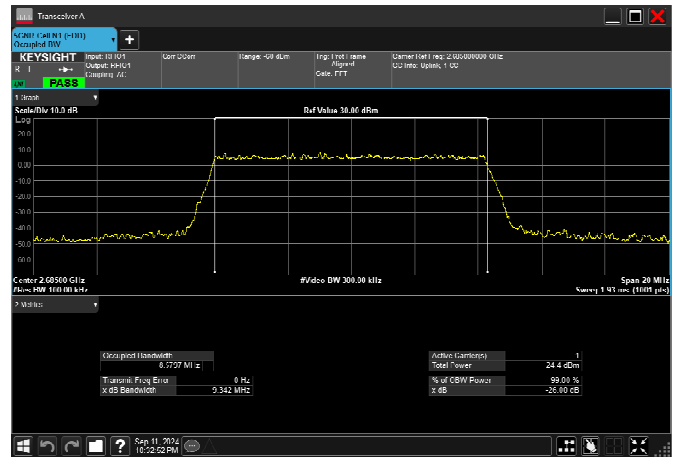

n41\_10MHz\_30kHz\_2685MHz\_DFT-s-OFDM  $\pi/2$   
BPSK\_RB24@0 8.571MHz

n41\_10MHz\_30kHz\_2685MHz\_DFT-s-OFDM  
QPSK\_RB24@0 8.610MHz

n41\_10MHz\_30kHz\_2685MHz\_DFT-s-OFDM 16  
QAM\_RB24@0 8.576MHz

n41\_10MHz\_30kHz\_2685MHz\_DFT-s-OFDM 64  
QAM\_RB24@0 8.580MHz