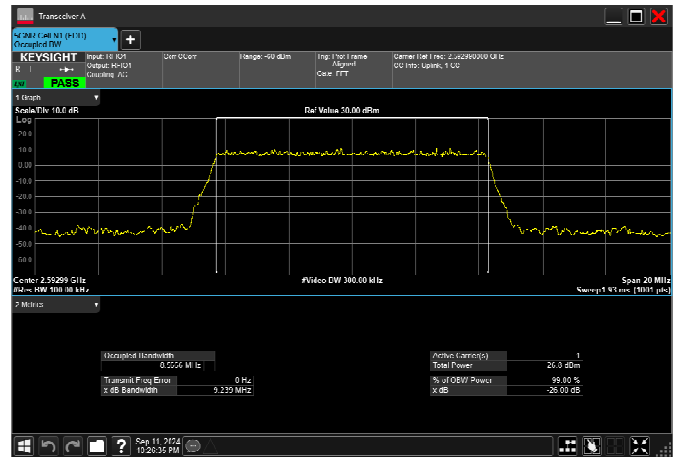

n41\_10MHz\_30kHz\_2501.01MHz\_CP-OFDM 16  
QAM\_RB24@0 8.564MHz

n41\_10MHz\_30kHz\_2501.01MHz\_CP-OFDM 64  
QAM\_RB24@0 8.565MHz

n41\_10MHz\_30kHz\_2501.01MHz\_CP-OFDM 256  
QAM\_RB24@0 8.610MHz

n41\_10MHz\_30kHz\_2592.99MHz\_DFT-s-OFDM  $\pi/2$   
BPSK\_RB24@0 8.567MHz