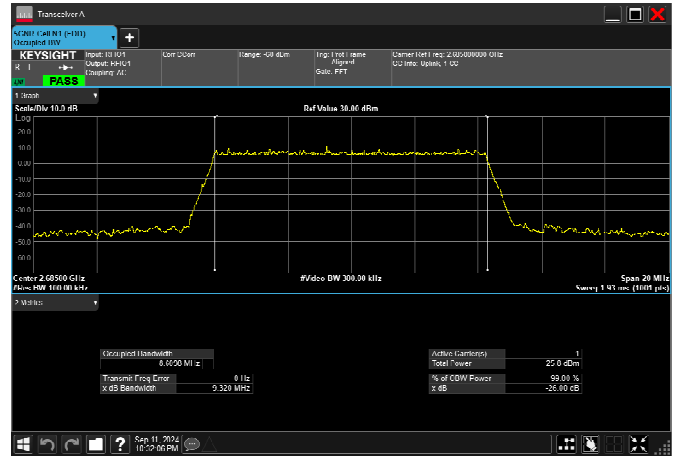

n41_10MHz_30kHz_2685MHz_DFT-s-OFDM 64
QAM_RB24@0 8.580MHz

n41_10MHz_30kHz_2685MHz_DFT-s-OFDM
QPSK_RB24@0 8.610MHz