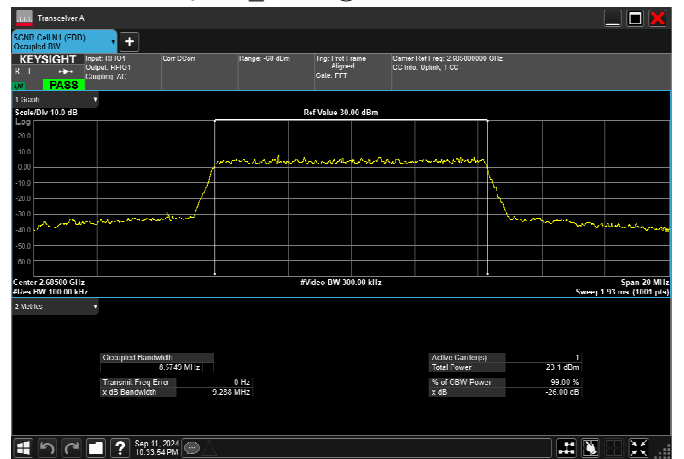

n41_10MHz_30kHz_2685MHz_CP-OFDM 64
QAM_RB24@0 8.572MHz

n41_10MHz_30kHz_2685MHz_CP-OFDM
QPSK_RB24@0 8.575MHz