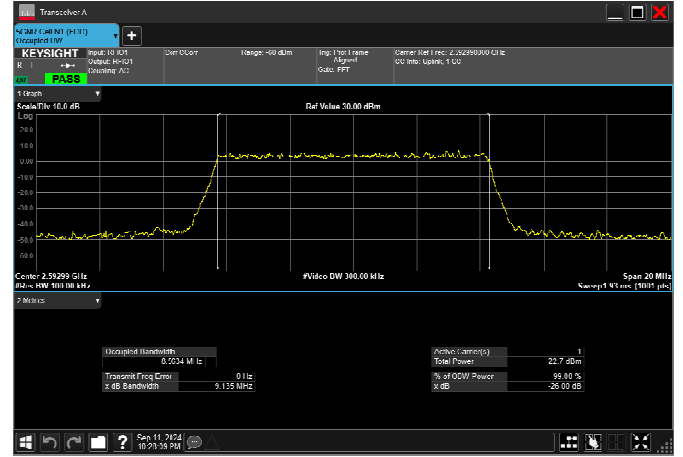

n41\_10MHz\_30kHz\_2592.99MHz\_DFT-s-OFDM  
QPSK\_RB24@0 8.576MHz

n41\_10MHz\_30kHz\_2592.99MHz\_DFT-s-OFDM 16  
QAM\_RB24@0 8.579MHz

n41\_10MHz\_30kHz\_2592.99MHz\_DFT-s-OFDM 64  
QAM\_RB24@0 8.538MHz

n41\_10MHz\_30kHz\_2592.99MHz\_DFT-s-OFDM 256  
QAM\_RB24@0 8.563MHz