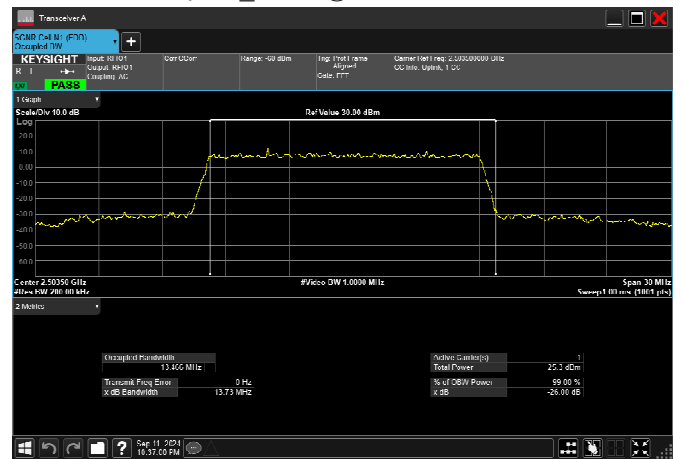

n41_15MHz_30kHz_2503.5MHz_DFT-s-OFDM 256
QAM_RB36@0 13.503MHz

n41_15MHz_30kHz_2503.5MHz_DFT-s-OFDM 16
QAM_RB36@0 13.466MHz