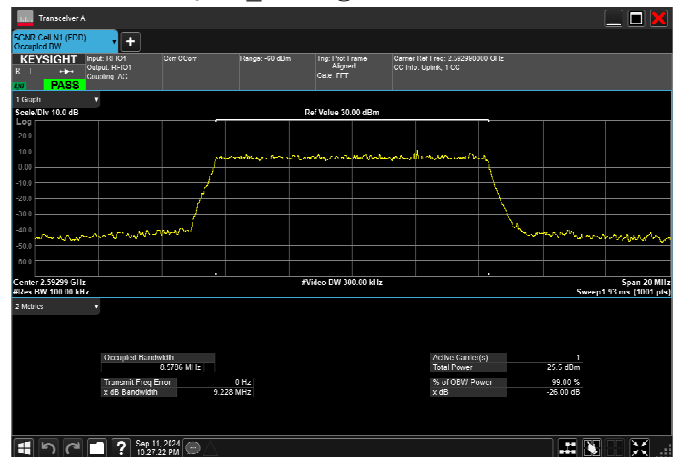

n41_10MHz_30kHz_2592.99MHz_DFT-s-OFDM 256
QAM_RB24@0 8.563MHz

n41_10MHz_30kHz_2592.99MHz_DFT-s-OFDM 16
QAM_RB24@0 8.579MHz