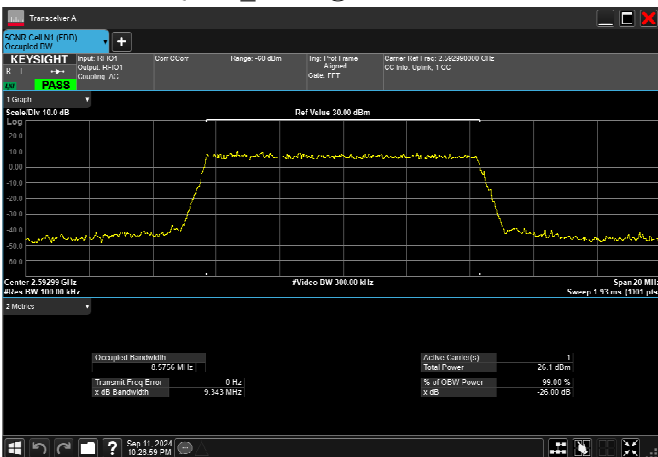

n41_10MHz_30kHz_2592.99MHz_DFT-s-OFDM 64
QAM_RB24@0 8.538MHz

n41_10MHz_30kHz_2592.99MHz_DFT-s-OFDM
QPSK_RB24@0 8.576MHz