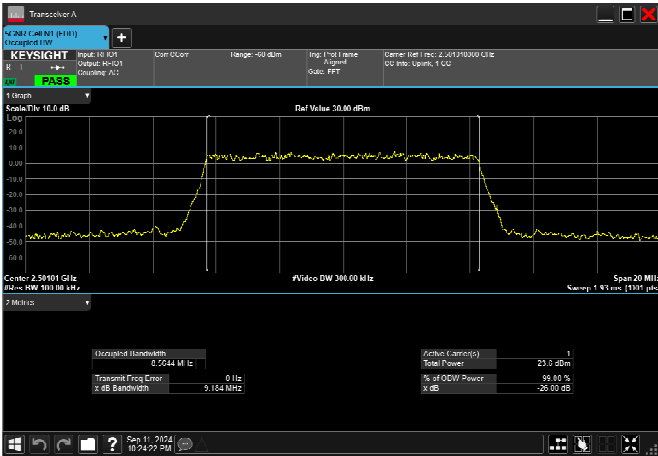

n41\_10MHz\_30kHz\_2501.01MHz\_CP-OFDM 16  
QAM\_RB24@0 8.564MHz

n41\_10MHz\_30kHz\_2501.01MHz\_CP-OFDM 64  
QAM\_RB24@0 8.565MHz

n41\_10MHz\_30kHz\_2501.01MHz\_CP-OFDM 256  
QAM\_RB24@0 8.610MHz

n41\_10MHz\_30kHz\_2592.99MHz\_DFT-s-OFDM  $\pi/2$   
BPSK\_RB24@0 8.567MHz