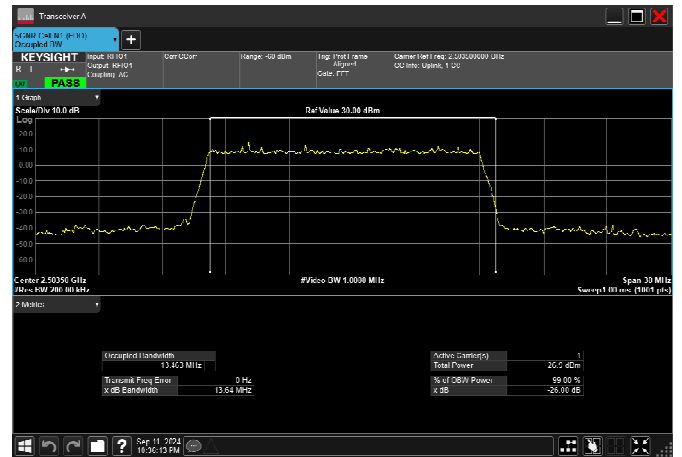

n41_15MHz_30kHz_2503.5MHz_DFT-s-OFDM 16
QAM_RB36@0 13.466MHz

n41_15MHz_30kHz_2503.5MHz_DFT-s-OFDM $\pi/2$
BPSK_RB36@0 13.463MHz