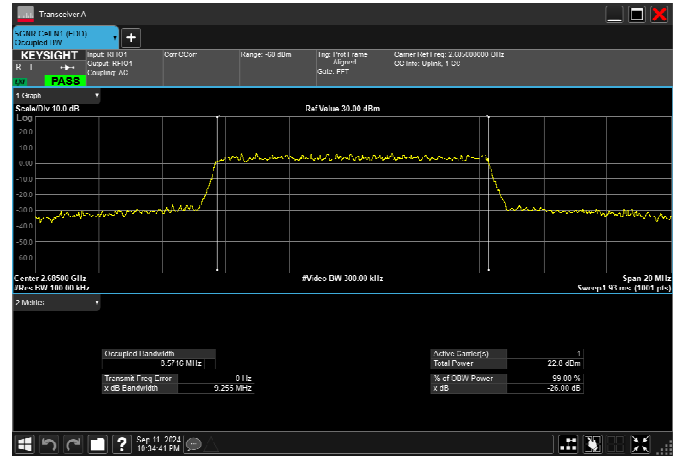

n41\_10MHz\_30kHz\_2685MHz\_DFT-s-OFDM 256  
QAM\_RB24@0 8.565MHz

n41\_10MHz\_30kHz\_2685MHz\_CP-OFDM  
QPSK\_RB24@0 8.575MHz

n41\_10MHz\_30kHz\_2685MHz\_CP-OFDM 16  
QAM\_RB24@0 8.572MHz

n41\_10MHz\_30kHz\_2685MHz\_CP-OFDM 64  
QAM\_RB24@0 8.572MHz