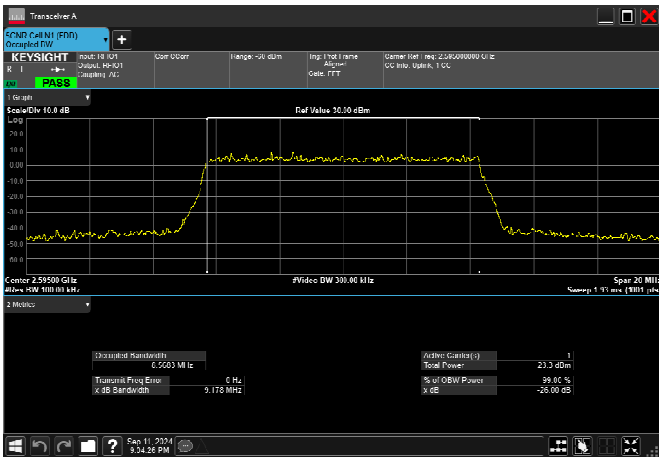

n38_10MHz_30kHz_2615MHz_DFT-s-OFDM $\pi/2$
BPSK_RB24@0 8.568MHz

n38_10MHz_30kHz_2595MHz_CP-OFDM 64
QAM_RB24@0 8.568MHz