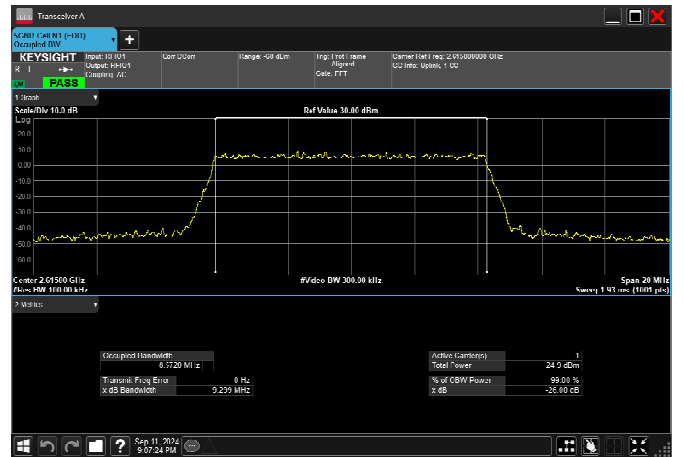

n38_10MHz_30kHz_2615MHz_CP-OFDM
QPSK_RB24@0 8.603MHz

n38_10MHz_30kHz_2615MHz_DFT-s-OFDM 64
QAM_RB24@0 8.572MHz