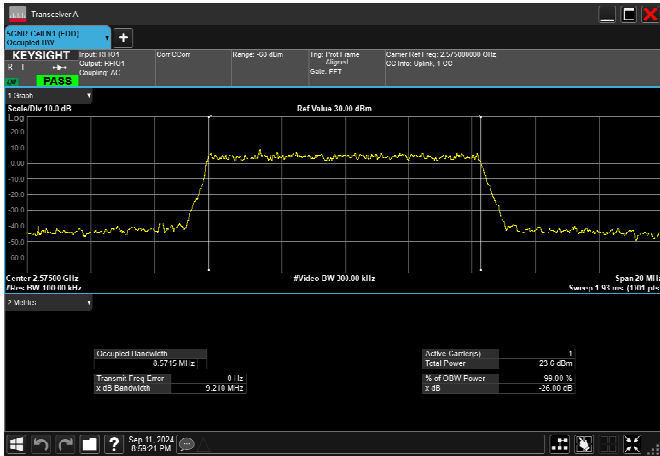

n38_10MHz_30kHz_2575MHz_CP-OFDM 256
QAM_RB24@0 8.610MHz

n38_10MHz_30kHz_2575MHz_CP-OFDM 16
QAM_RB24@0 8.572MHz