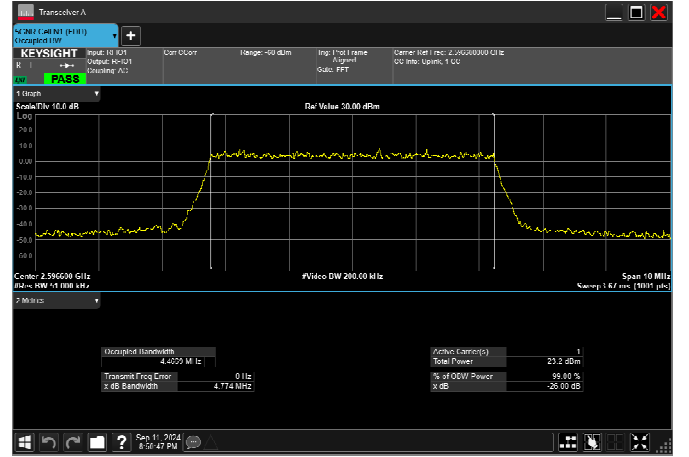

n38_5MHz_15kHz_2595MHz_CP-OFDM 16
QAM_RB25@0 4.450MHz

n38_5MHz_15kHz_2595MHz_CP-OFDM 64
QAM_RB25@0 4.467MHz

n38_5MHz_15kHz_2595MHz_CP-OFDM 256
QAM_RB25@0 4.470MHz

n38_5MHz_15kHz_2617.5MHz_DFT-s-OFDM $\pi/2$
BPSK_RB25@0 4.480MHz