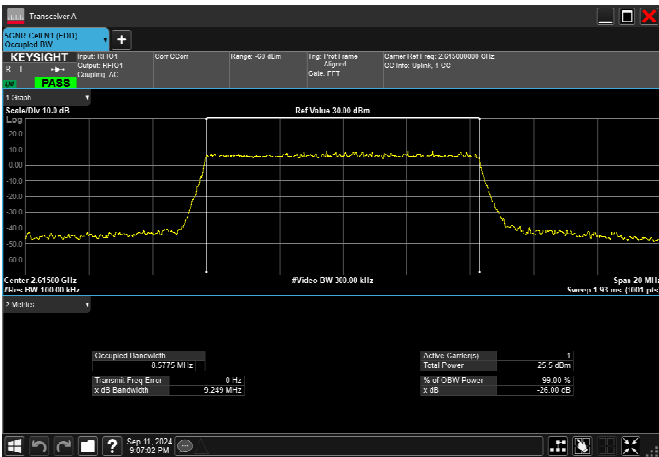

n38_10MHz_30kHz_2615MHz_DFT-s-OFDM 256
QAM_RB24@0 8.537MHz

n38_10MHz_30kHz_2615MHz_DFT-s-OFDM 16
QAM_RB24@0 8.578MHz