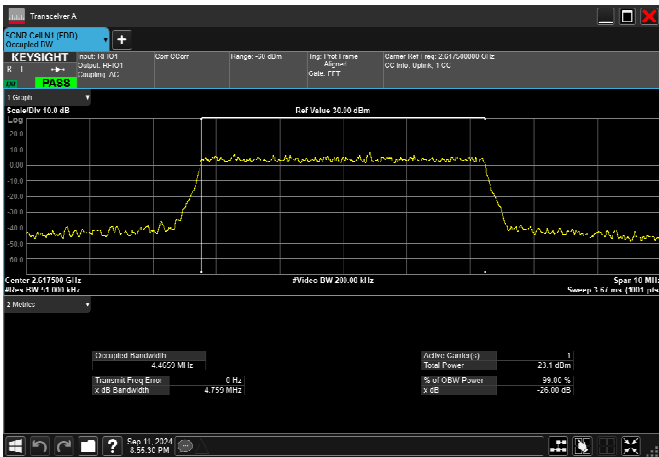

n38_10MHz_30kHz_2575MHz_DFT-s-OFDM $\pi/2$
BPSK_RB24@0 8.569MHz

n38_5MHz_15kHz_2617.5MHz_CP-OFDM 64
QAM_RB25@0 4.466MHz