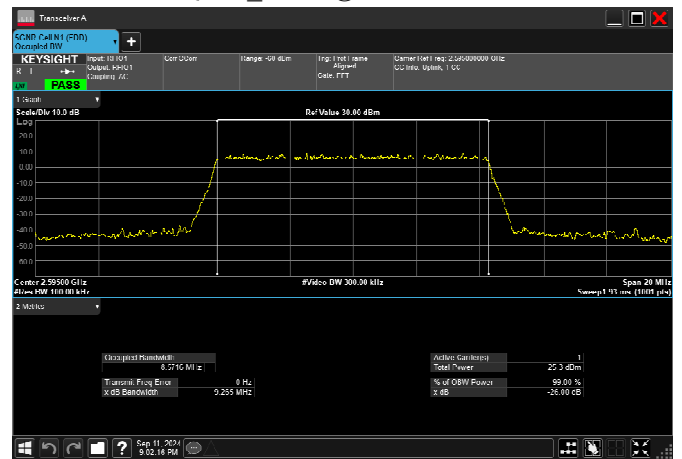

n38_10MHz_30kHz_2575MHz_CP-OFDM 256
QAM_RB24@0 8.610MHz

n38_10MHz_30kHz_2595MHz_DFT-s-OFDM $\pi/2$
BPSK_RB24@0 8.570MHz

n38_10MHz_30kHz_2595MHz_DFT-s-OFDM
QPSK_RB24@0 8.573MHz

n38_10MHz_30kHz_2595MHz_DFT-s-OFDM 16
QAM_RB24@0 8.572MHz