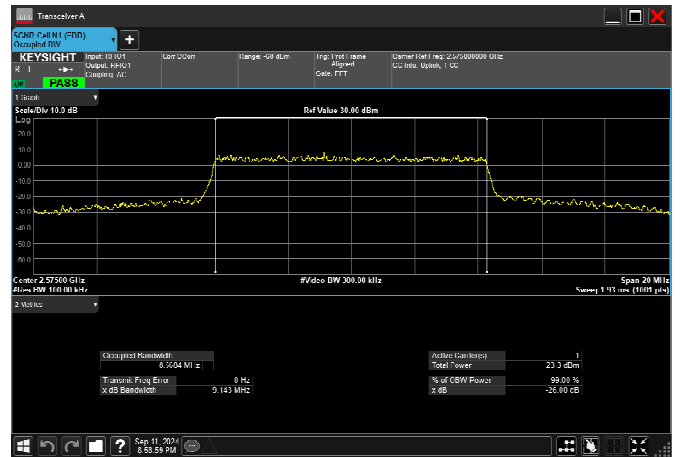

n38_10MHz_30kHz_2575MHz_CP-OFDM 64
QAM_RB24@0 8.566MHz

n38_10MHz_30kHz_2575MHz_CP-OFDM
QPSK_RB24@0 8.568MHz