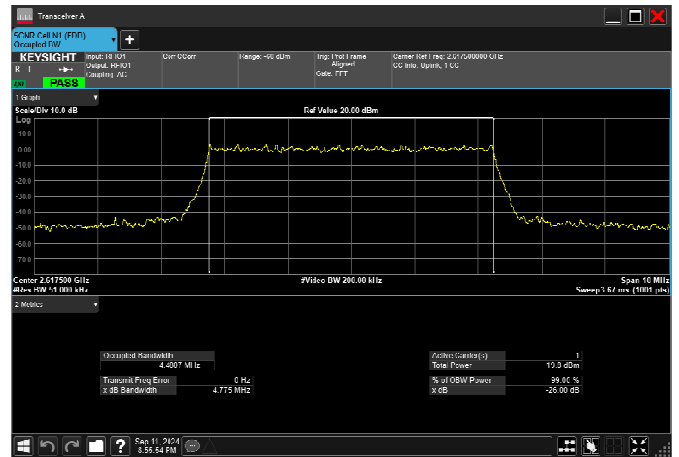

n38_5MHz_15kHz_2617.5MHz_CP-OFDM
QPSK_RB25@0 4.482MHz

n38_5MHz_15kHz_2617.5MHz_CP-OFDM 16
QAM_RB25@0 4.465MHz

n38_5MHz_15kHz_2617.5MHz_CP-OFDM 64
QAM_RB25@0 4.466MHz

n38_5MHz_15kHz_2617.5MHz_CP-OFDM 256
QAM_RB25@0 4.481MHz