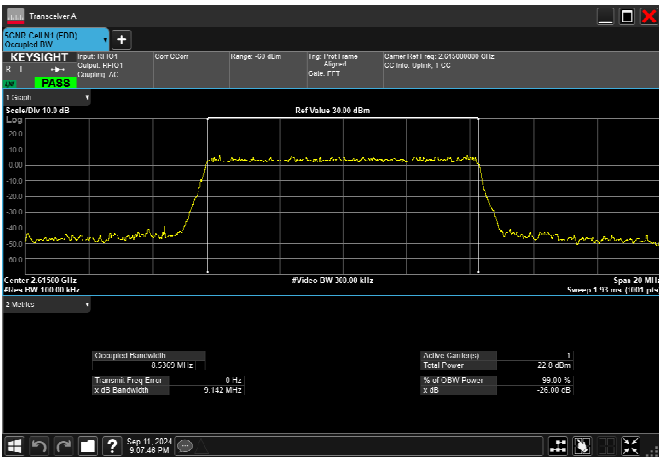

n38_10MHz_30kHz_2615MHz_DFT-s-OFDM 256
QAM_RB24@0 8.537MHz