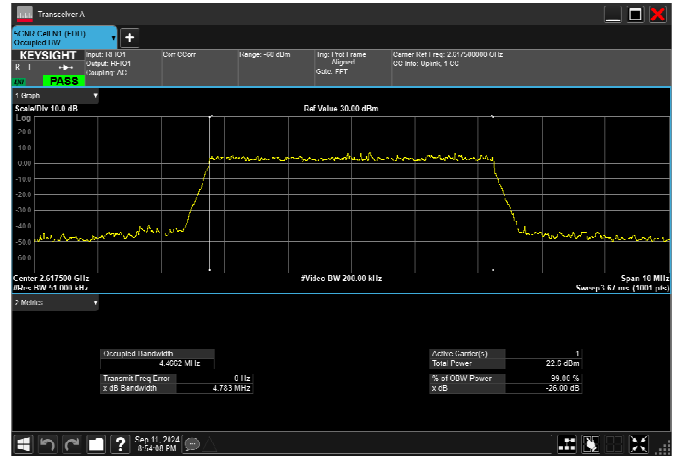

n38_5MHz_15kHz_2617.5MHz_DFT-s-OFDM
QPSK_RB25@0 4.469MHz

n38_5MHz_15kHz_2617.5MHz_DFT-s-OFDM 16
QAM_RB25@0 4.464MHz

n38_5MHz_15kHz_2617.5MHz_DFT-s-OFDM 64
QAM_RB25@0 4.488MHz

n38_5MHz_15kHz_2617.5MHz_DFT-s-OFDM 256
QAM_RB25@0 4.466MHz