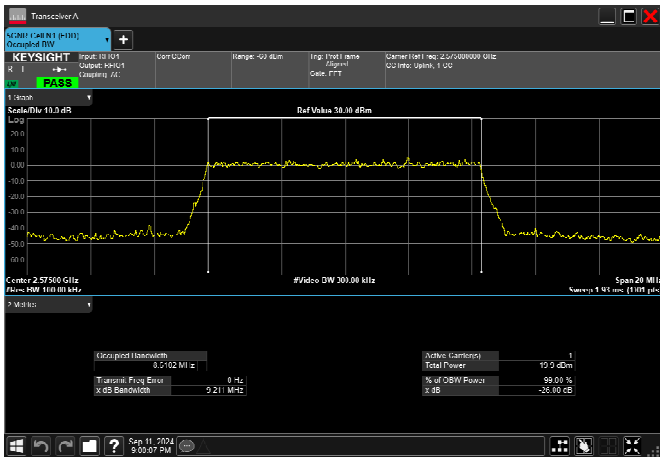

n38_10MHz_30kHz_2595MHz_DFT-s-OFDM
QPSK_RB24@0 8.573MHz

n38_10MHz_30kHz_2575MHz_CP-OFDM 256
QAM_RB24@0 8.610MHz