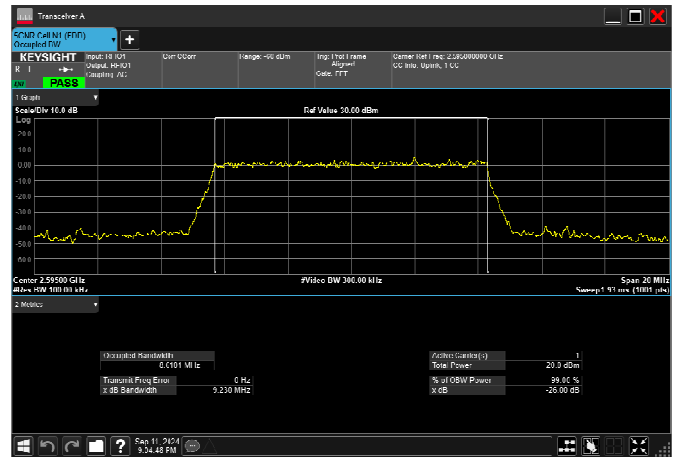

n38_10MHz_30kHz_2615MHz_DFT-s-OFDM
QPSK_RB24@0 8.615MHz

n38_10MHz_30kHz_2595MHz_CP-OFDM 256
QAM_RB24@0 8.610MHz