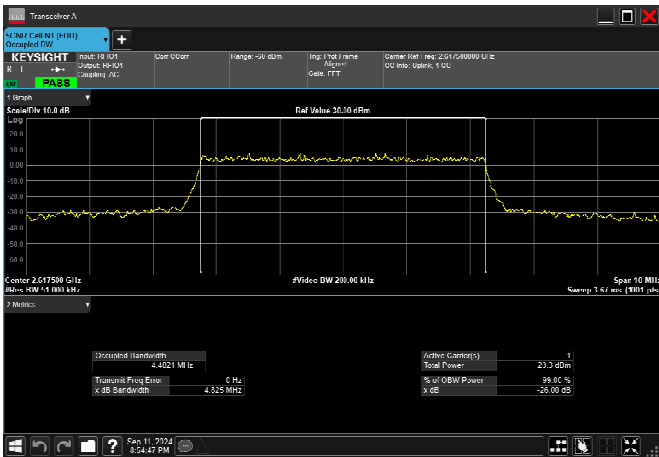

n38_5MHz_15kHz_2617.5MHz_CP-OFDM 64
QAM_RB25@0 4.466MHz

n38_5MHz_15kHz_2617.5MHz_CP-OFDM
QPSK_RB25@0 4.482MHz