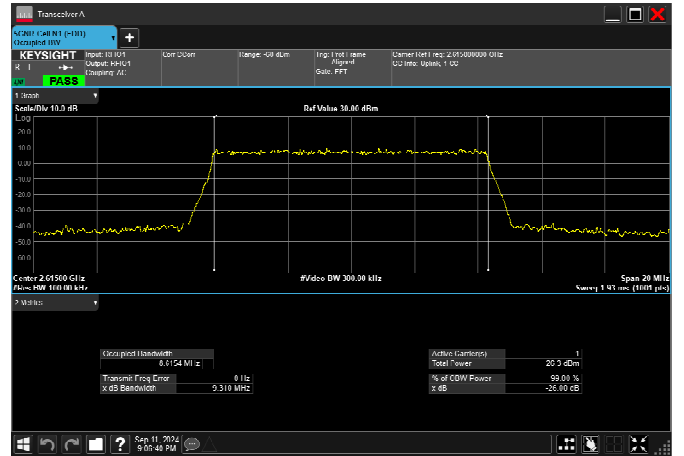

n38_10MHz_30kHz_2595MHz_CP-OFDM 64
QAM_RB24@0 8.568MHz

n38_10MHz_30kHz_2595MHz_CP-OFDM 256
QAM_RB24@0 8.610MHz

n38_10MHz_30kHz_2615MHz_DFT-s-OFDM $\pi/2$
BPSK_RB24@0 8.568MHz

n38_10MHz_30kHz_2615MHz_DFT-s-OFDM
QPSK_RB24@0 8.615MHz