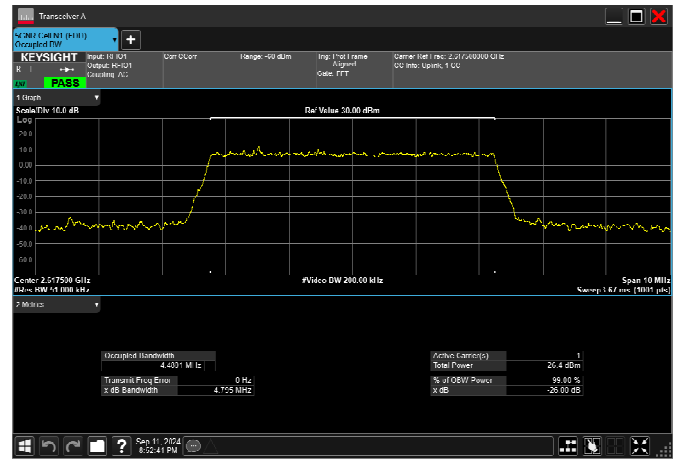

n38_5MHz_15kHz_2595MHz_CP-OFDM 16
QAM_RB25@0 4.450MHz

n38_5MHz_15kHz_2595MHz_CP-OFDM 64
QAM_RB25@0 4.467MHz

n38_5MHz_15kHz_2595MHz_CP-OFDM 256
QAM_RB25@0 4.470MHz

n38_5MHz_15kHz_2617.5MHz_DFT-s-OFDM $\pi/2$
BPSK_RB25@0 4.480MHz