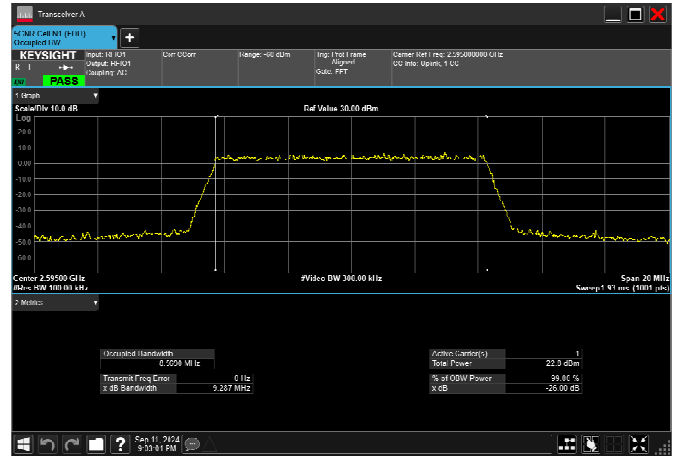

n38_10MHz_30kHz_2595MHz_CP-OFDM 16
QAM_RB24@0 8.573MHz

n38_10MHz_30kHz_2595MHz_DFT-s-OFDM 256
QAM_RB24@0 8.569MHz