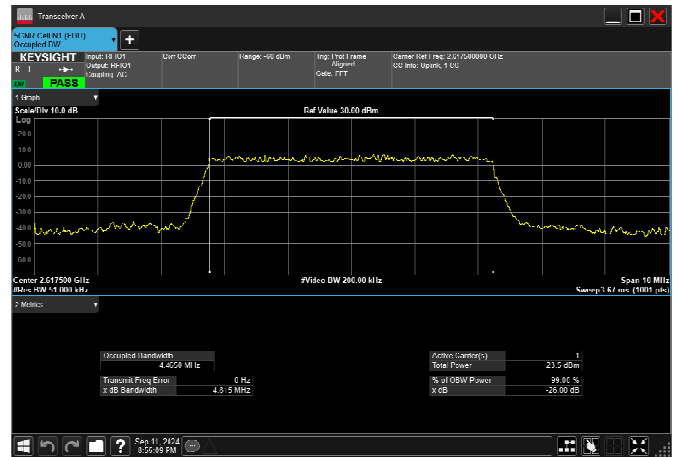

n38_5MHz_15kHz_2617.5MHz_CP-OFDM 256
QAM_RB25@0 4.481MHz

n38_5MHz_15kHz_2617.5MHz_CP-OFDM 16
QAM_RB25@0 4.465MHz