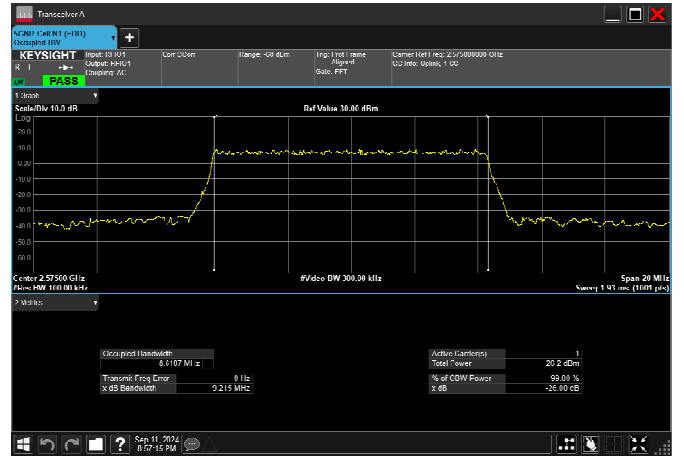

n38_5MHz_15kHz_2617.5MHz_CP-OFDM
QPSK_RB25@0 4.482MHz

n38_5MHz_15kHz_2617.5MHz_CP-OFDM 16
QAM_RB25@0 4.465MHz

n38_5MHz_15kHz_2617.5MHz_CP-OFDM 64
QAM_RB25@0 4.466MHz

n38_5MHz_15kHz_2617.5MHz_CP-OFDM 256
QAM_RB25@0 4.481MHz

n38_10MHz_30kHz_2575MHz_DFT-s-OFDM $\pi/2$
BPSK_RB24@0 8.569MHz

n38_10MHz_30kHz_2575MHz_DFT-s-OFDM
QPSK_RB24@0 8.611MHz

n38_10MHz_30kHz_2575MHz_DFT-s-OFDM 16
QAM_RB24@0 8.570MHz

n38_10MHz_30kHz_2575MHz_DFT-s-OFDM 64
QAM_RB24@0 8.536MHz