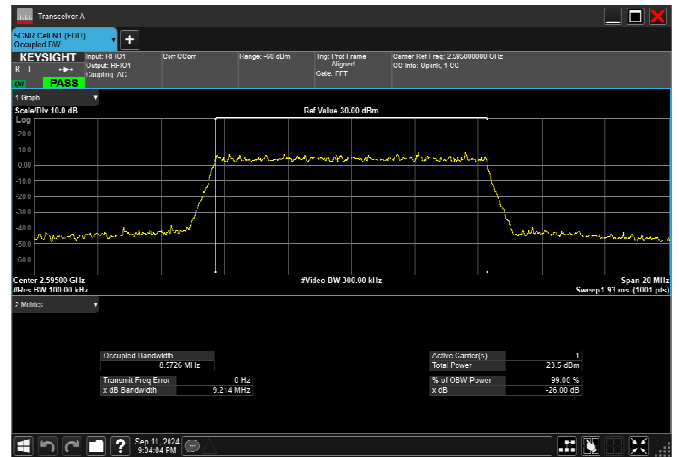

n38_10MHz_30kHz_2595MHz_DFT-s-OFDM 64
QAM_RB24@0 8.580MHz

n38_10MHz_30kHz_2595MHz_DFT-s-OFDM 256
QAM_RB24@0 8.569MHz

n38_10MHz_30kHz_2595MHz_CP-OFDM
QPSK_RB24@0 8.562MHz

n38_10MHz_30kHz_2595MHz_CP-OFDM 16
QAM_RB24@0 8.573MHz