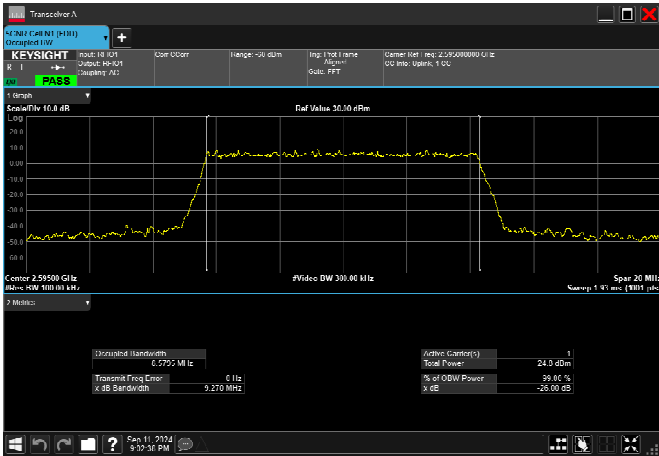

n38_10MHz_30kHz_2595MHz_CP-OFDM
QPSK_RB24@0 8.562MHz

n38_10MHz_30kHz_2595MHz_DFT-s-OFDM 64
QAM_RB24@0 8.580MHz