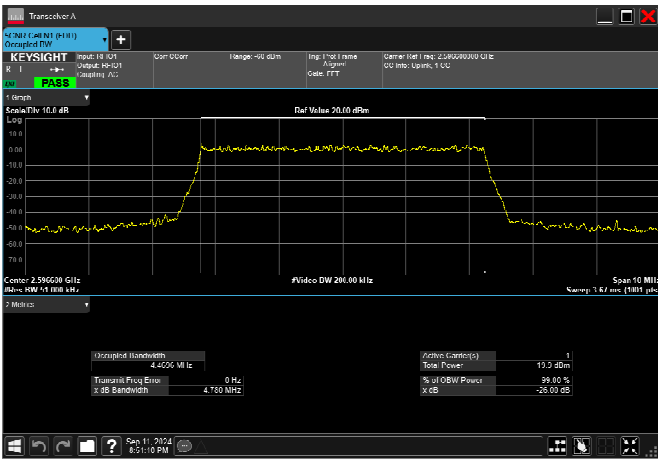

n38_5MHz_15kHz_2595MHz_CP-OFDM 16
QAM_RB25@0 4.450MHz

n38_5MHz_15kHz_2595MHz_CP-OFDM 64
QAM_RB25@0 4.467MHz

n38_5MHz_15kHz_2595MHz_CP-OFDM 256
QAM_RB25@0 4.470MHz

n38_5MHz_15kHz_2617.5MHz_DFT-s-OFDM $\pi/2$
BPSK_RB25@0 4.480MHz