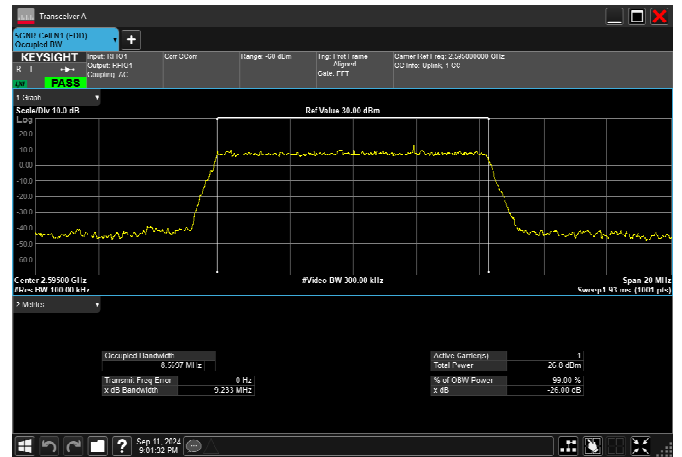

n38_10MHz_30kHz_2595MHz_DFT-s-OFDM 16
QAM_RB24@0 8.572MHz

n38_10MHz_30kHz_2595MHz_DFT-s-OFDM $\pi/2$
BPSK_RB24@0 8.570MHz