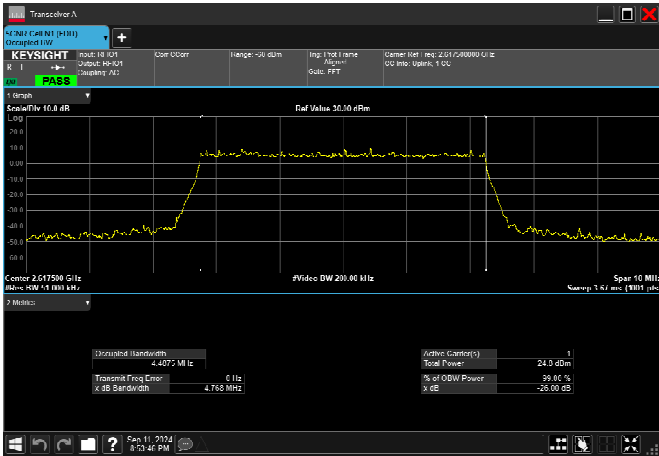

n38_5MHz_15kHz_2617.5MHz_CP-OFDM
QPSK_RB25@0 4.482MHz

n38_5MHz_15kHz_2617.5MHz_DFT-s-OFDM 64
QAM_RB25@0 4.488MHz