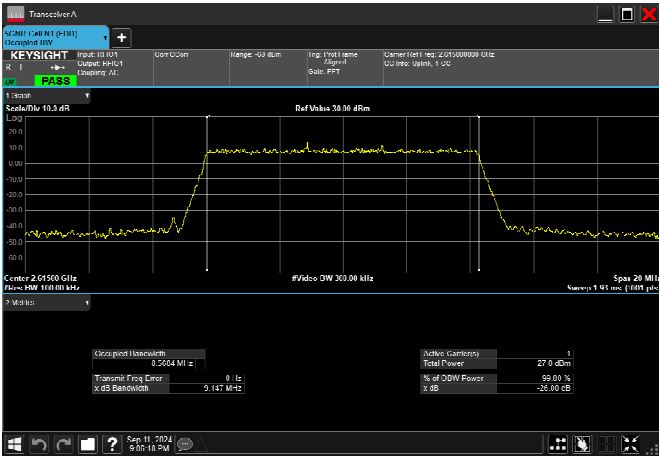

n38_10MHz_30kHz_2615MHz_DFT-s-OFDM 16
QAM_RB24@0 8.578MHz

n38_10MHz_30kHz_2615MHz_DFT-s-OFDM $\pi/2$
BPSK_RB24@0 8.568MHz