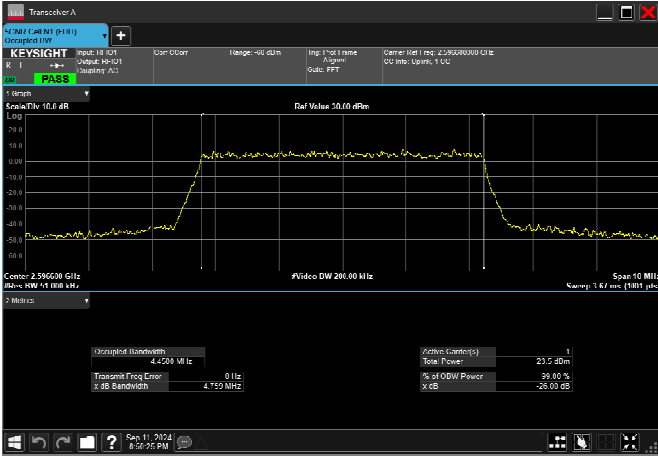

n38_5MHz_15kHz_2595MHz_CP-OFDM 16
QAM_RB25@0 4.450MHz

n38_5MHz_15kHz_2595MHz_CP-OFDM 64
QAM_RB25@0 4.467MHz

n38_5MHz_15kHz_2595MHz_CP-OFDM 256
QAM_RB25@0 4.470MHz

n38_5MHz_15kHz_2617.5MHz_DFT-s-OFDM $\pi/2$
BPSK_RB25@0 4.480MHz