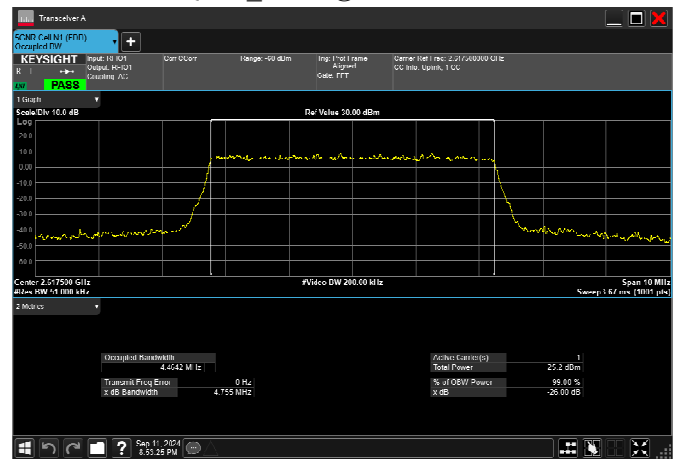

n38_5MHz_15kHz_2617.5MHz_DFT-s-OFDM 256
QAM_RB25@0 4.466MHz

n38_5MHz_15kHz_2617.5MHz_DFT-s-OFDM 16
QAM_RB25@0 4.464MHz