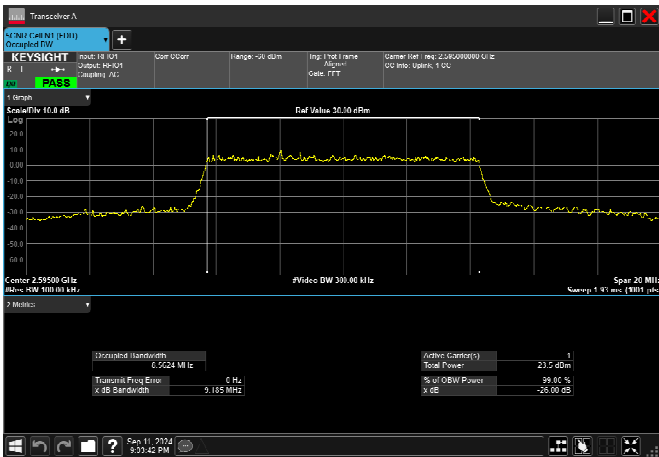

n38_10MHz_30kHz_2595MHz_CP-OFDM 64
QAM_RB24@0 8.568MHz

n38_10MHz_30kHz_2595MHz_CP-OFDM
QPSK_RB24@0 8.562MHz