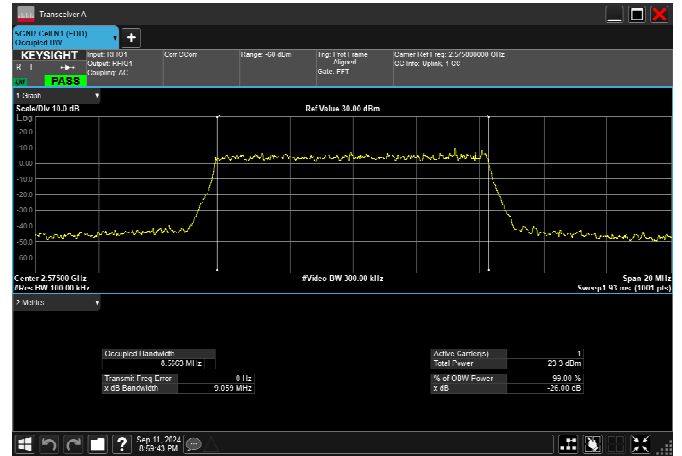

n38_10MHz_30kHz_2575MHz_DFT-s-OFDM 256
QAM_RB24@0 8.535MHz

n38_10MHz_30kHz_2575MHz_CP-OFDM
QPSK_RB24@0 8.568MHz

n38_10MHz_30kHz_2575MHz_CP-OFDM 16
QAM_RB24@0 8.572MHz

n38_10MHz_30kHz_2575MHz_CP-OFDM 64
QAM_RB24@0 8.566MHz