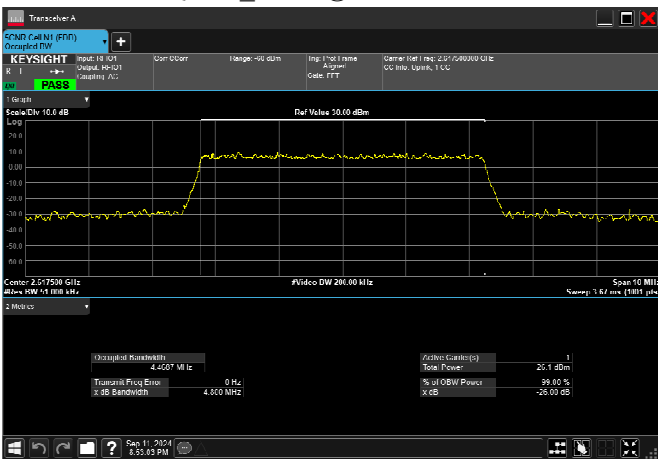

n38_5MHz_15kHz_2617.5MHz_DFT-s-OFDM 64
QAM_RB25@0 4.488MHz

n38_5MHz_15kHz_2617.5MHz_DFT-s-OFDM
QPSK_RB25@0 4.469MHz