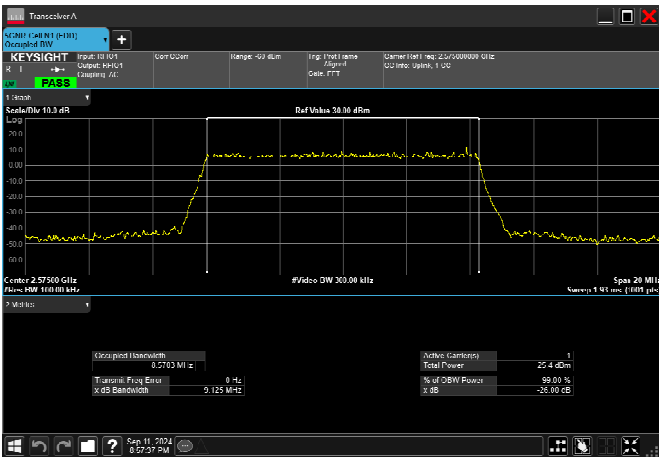

n38_10MHz_30kHz_2575MHz_DFT-s-OFDM 256
QAM_RB24@0 8.535MHz

n38_10MHz_30kHz_2575MHz_DFT-s-OFDM 16
QAM_RB24@0 8.570MHz