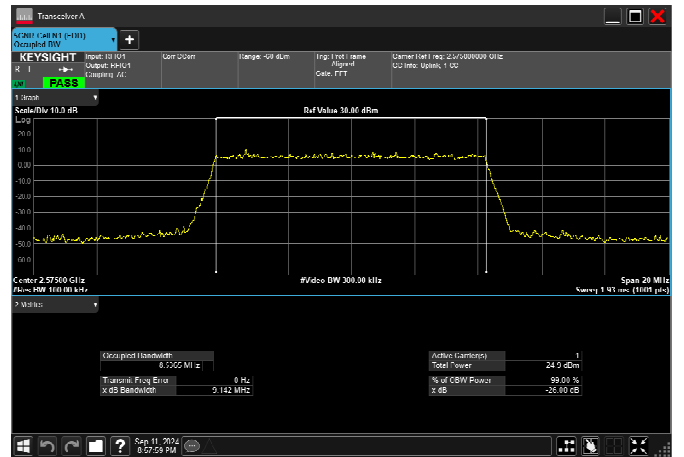

n38_10MHz_30kHz_2575MHz_DFT-s-OFDM $\pi/2$
BPSK_RB24@0 8.569MHz

n38_10MHz_30kHz_2575MHz_DFT-s-OFDM
QPSK_RB24@0 8.611MHz

n38_10MHz_30kHz_2575MHz_DFT-s-OFDM 16
QAM_RB24@0 8.570MHz

n38_10MHz_30kHz_2575MHz_DFT-s-OFDM 64
QAM_RB24@0 8.536MHz