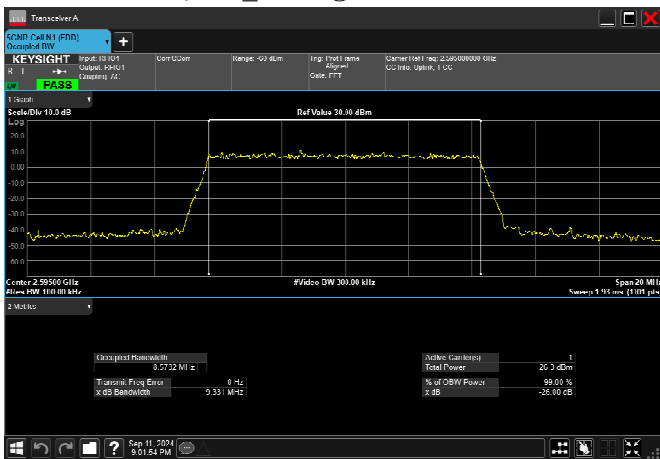

n38_10MHz_30kHz_2595MHz_DFT-s-OFDM 64
QAM_RB24@0 8.580MHz

n38_10MHz_30kHz_2595MHz_DFT-s-OFDM
QPSK_RB24@0 8.573MHz