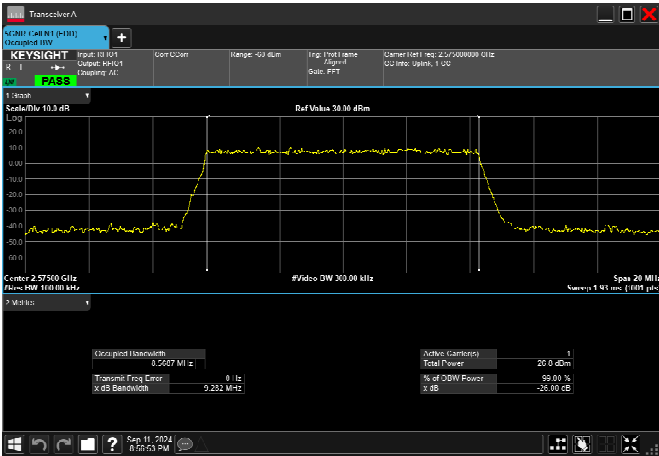

n38_10MHz_30kHz_2575MHz_DFT-s-OFDM 16
QAM_RB24@0 8.570MHz

n38_10MHz_30kHz_2575MHz_DFT-s-OFDM $\pi/2$
BPSK_RB24@0 8.569MHz