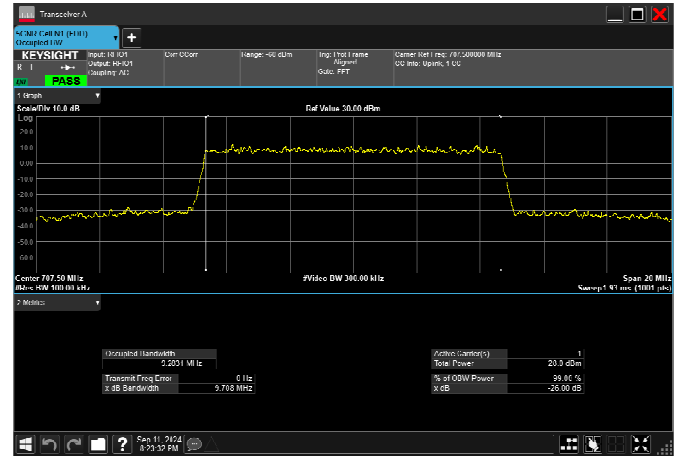

n12_10MHz_15kHz_707.5MHz_DFT-s-OFDM 256
QAM_RB50@0 9.173MHz

n12_10MHz_15kHz_707.5MHz_CP-OFDM
QPSK_RB52@0 9.258MHz

n12_10MHz_15kHz_707.5MHz_CP-OFDM 16
QAM_RB52@0 9.299MHz

n12_10MHz_15kHz_707.5MHz_CP-OFDM 64
QAM_RB52@0 9.283MHz