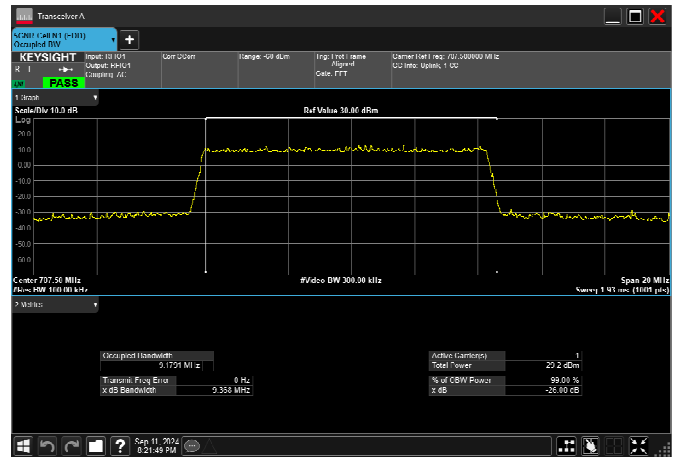

n12_10MHz_15kHz_707.5MHz_DFT-s-OFDM $\pi/2$
BPSK_RB50@0 9.170MHz

n12_10MHz_15kHz_707.5MHz_DFT-s-OFDM
QPSK_RB50@0 9.241MHz

n12_10MHz_15kHz_707.5MHz_DFT-s-OFDM 16
QAM_RB50@0 9.200MHz

n12_10MHz_15kHz_707.5MHz_DFT-s-OFDM 64
QAM_RB50@0 9.179MHz