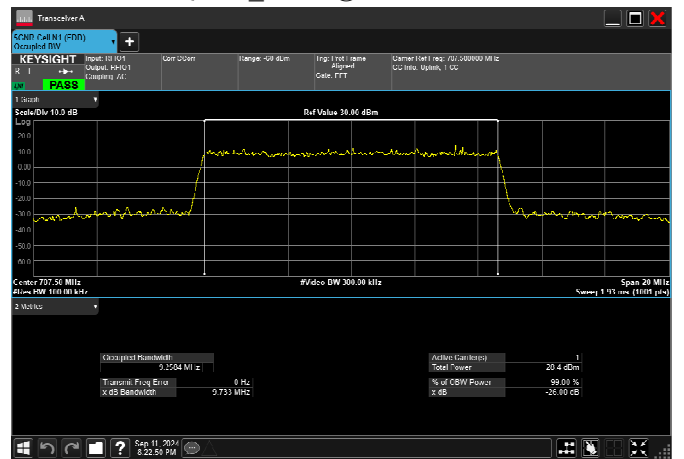

n12_10MHz_15kHz_707.5MHz_CP-OFDM 64
QAM_RB52@0 9.283MHz

n12_10MHz_15kHz_707.5MHz_CP-OFDM
QPSK_RB52@0 9.258MHz