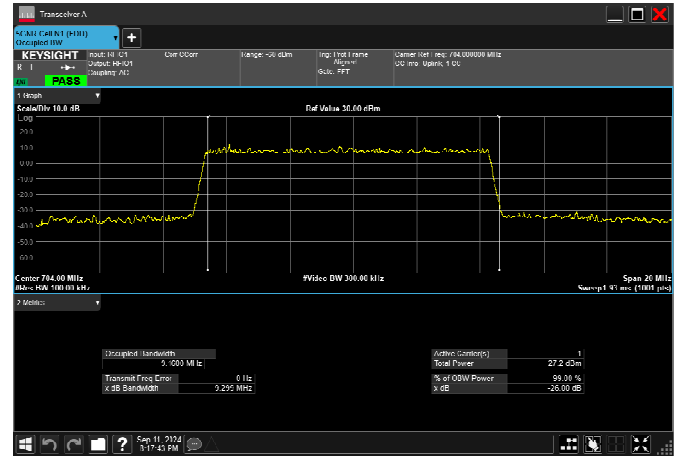

n12_10MHz_15kHz_704MHz_DFT-s-OFDM
QPSK_RB50@0 9.205MHz

n12_10MHz_15kHz_704MHz_DFT-s-OFDM 16
QAM_RB50@0 9.208MHz

n12_10MHz_15kHz_704MHz_DFT-s-OFDM 64
QAM_RB50@0 9.175MHz

n12_10MHz_15kHz_704MHz_DFT-s-OFDM 256
QAM_RB50@0 9.160MHz