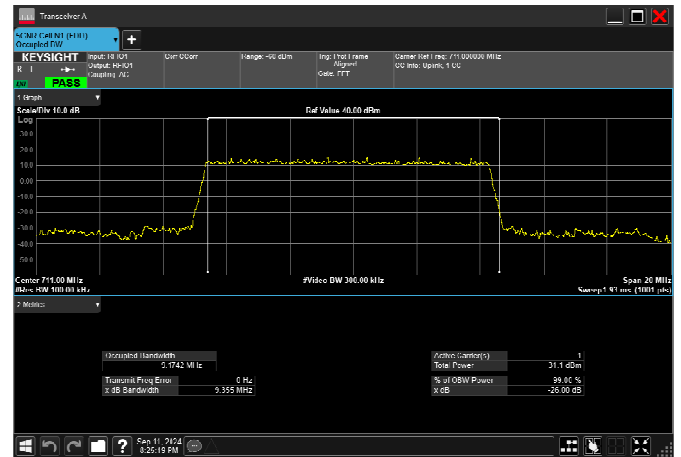

n12_10MHz_15kHz_711MHz_DFT-s-OFDM 16
QAM_RB50@0 9.253MHz

n12_10MHz_15kHz_711MHz_DFT-s-OFDM $\pi/2$
BPSK_RB50@0 9.174MHz