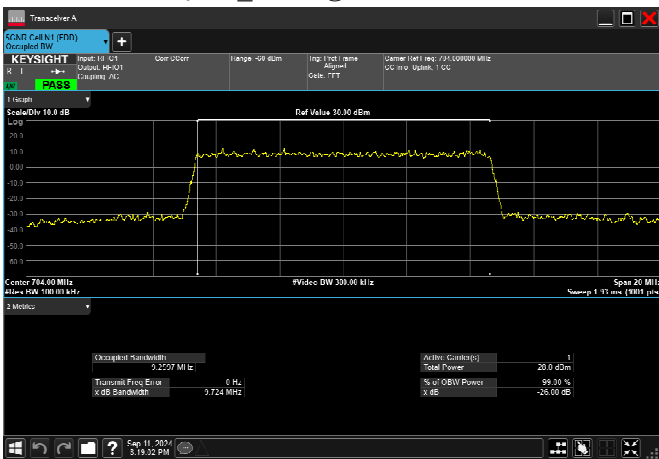

n12_10MHz_15kHz_707.5MHz_DFT-s-OFDM $\pi/2$
BPSK_RB50@0 9.170MHz

n12_10MHz_15kHz_704MHz_CP-OFDM 64
QAM_RB52@0 9.260MHz