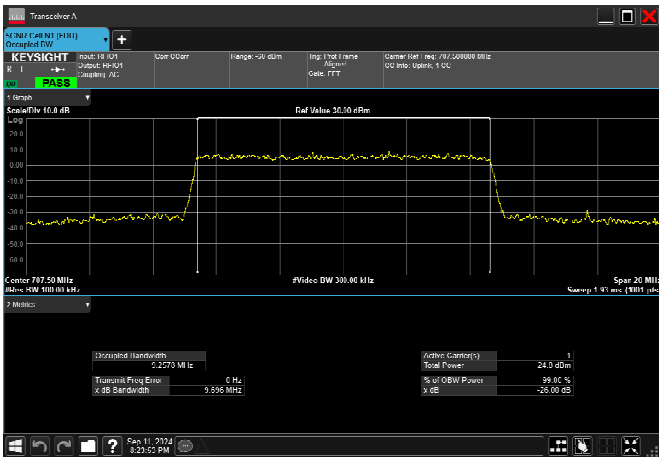

n12_10MHz_15kHz_711MHz_DFT-s-OFDM
QPSK_RB50@0 9.243MHz

n12_10MHz_15kHz_707.5MHz_CP-OFDM 256
QAM_RB52@0 9.258MHz