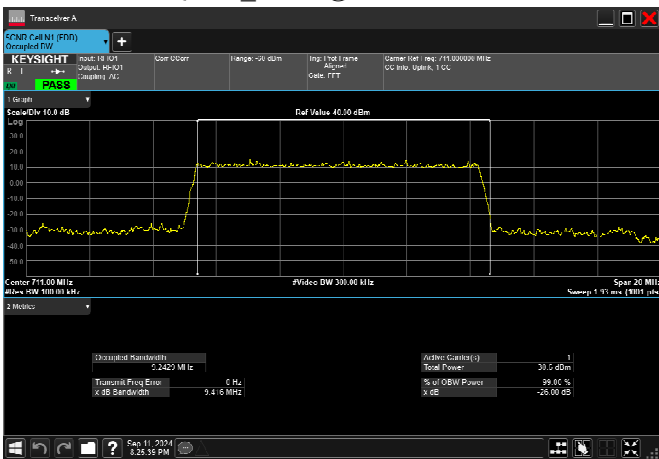

n12_10MHz_15kHz_711MHz_DFT-s-OFDM 64
QAM_RB50@0 9.207MHz

n12_10MHz_15kHz_711MHz_DFT-s-OFDM
QPSK_RB50@0 9.243MHz