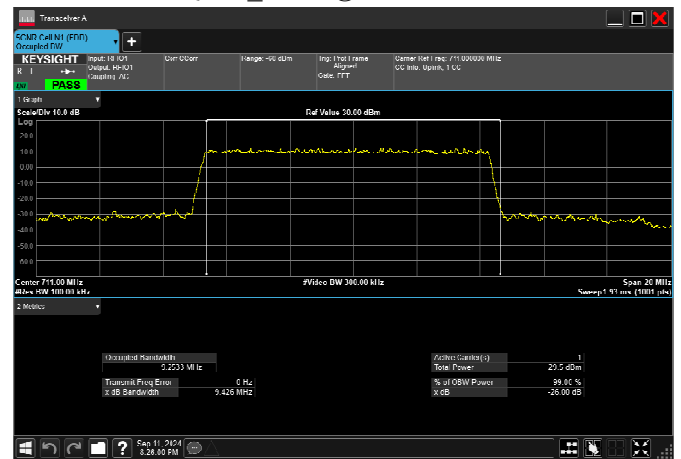

n12_10MHz_15kHz_707.5MHz_CP-OFDM 256
QAM_RB52@0 9.258MHz

n12_10MHz_15kHz_711MHz_DFT-s-OFDM $\pi/2$
BPSK_RB50@0 9.174MHz

n12_10MHz_15kHz_711MHz_DFT-s-OFDM
QPSK_RB50@0 9.243MHz

n12_10MHz_15kHz_711MHz_DFT-s-OFDM 16
QAM_RB50@0 9.253MHz