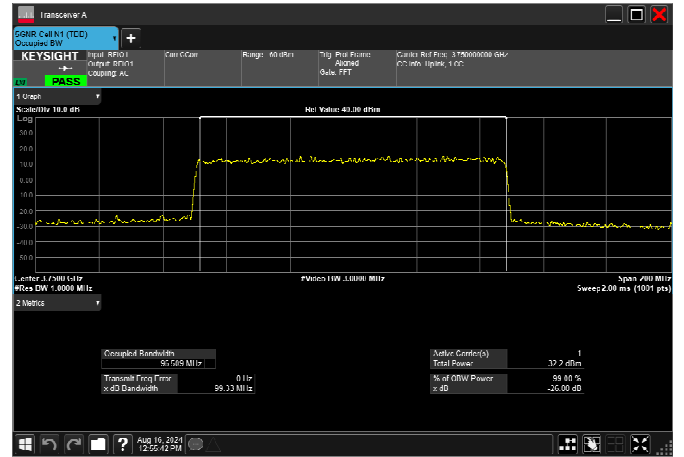

n78_3_90MHz_30kHz_3750MHz_CP-OFDM 64
QAM_RB245@0 87.193MHz

n78_3_90MHz_30kHz_3750MHz_CP-OFDM 256
QAM_RB245@0 87.189MHz

n78_3_100MHz_30kHz_3750MHz_DFT-s-OFDM $\pi/2$
BPSK_RB270@0 96.465MHz

n78_3_100MHz_30kHz_3750MHz_DFT-s-OFDM
QPSK_RB270@0 96.509MHz