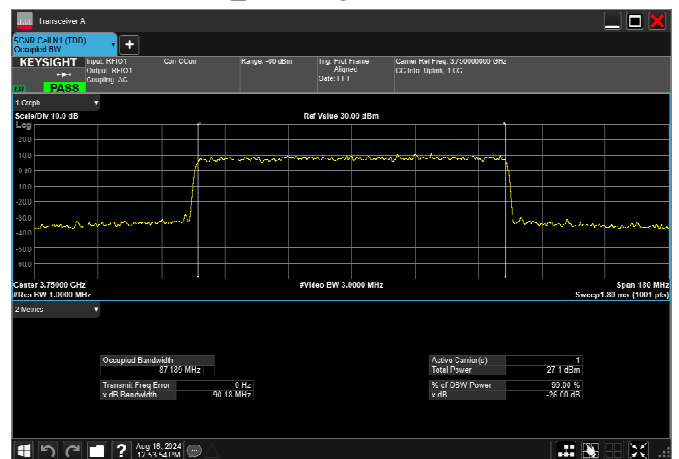

n78_3_90MHz_30kHz_3750MHz_DFT-s-OFDM 64
QAM_RB243@0 86.549MHz

n78_3_90MHz_30kHz_3750MHz_DFT-s-OFDM 256
QAM_RB243@0 86.420MHz

n78_3_90MHz_30kHz_3750MHz_CP-OFDM
QPSK_RB245@0 87.248MHz

n78_3_90MHz_30kHz_3750MHz_CP-OFDM 16
QAM_RB245@0 87.227MHz

n78_3_90MHz_30kHz_3750MHz_CP-OFDM 64
QAM_RB245@0 87.193MHz

n78_3_90MHz_30kHz_3750MHz_CP-OFDM 256
QAM_RB245@0 87.189MHz

n78_3_100MHz_30kHz_3750MHz_DFT-s-OFDM $\pi/2$
BPSK_RB270@0 96.465MHz

n78_3_100MHz_30kHz_3750MHz_DFT-s-OFDM
QPSK_RB270@0 96.509MHz