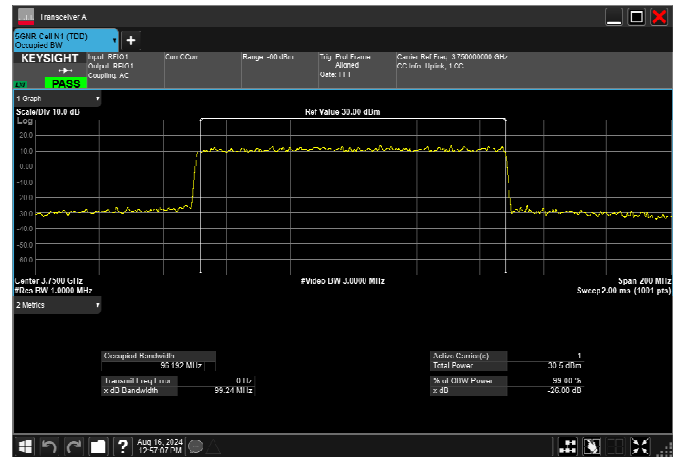

n78_3_100MHz_30kHz_3750MHz_CP-OFDM
QPSK_RB273@0 97.356MHz

n78_3_100MHz_30kHz_3750MHz_DFT-s-OFDM 64
QAM_RB270@0 96.192MHz