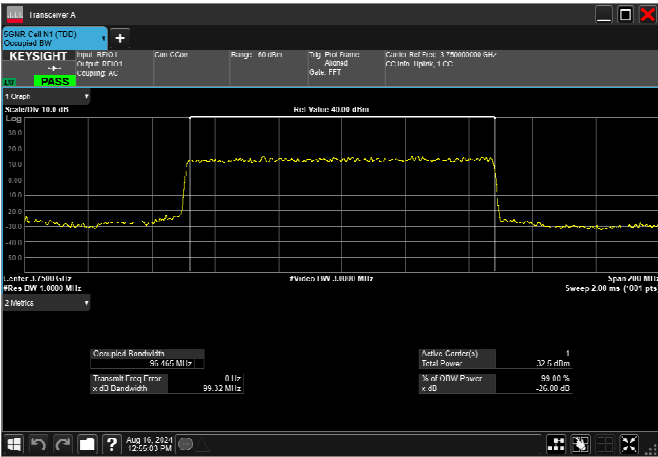

n78_3_90MHz_30kHz_3750MHz_DFT-s-OFDM 64
QAM_RB243@0 86.549MHz

n78_3_90MHz_30kHz_3750MHz_DFT-s-OFDM 256
QAM_RB243@0 86.420MHz

n78_3_90MHz_30kHz_3750MHz_CP-OFDM
QPSK_RB245@0 87.248MHz

n78_3_90MHz_30kHz_3750MHz_CP-OFDM 16
QAM_RB245@0 87.227MHz

n78_3_90MHz_30kHz_3750MHz_CP-OFDM 64
QAM_RB245@0 87.193MHz

n78_3_90MHz_30kHz_3750MHz_CP-OFDM 256
QAM_RB245@0 87.189MHz

n78_3_100MHz_30kHz_3750MHz_DFT-s-OFDM $\pi/2$
BPSK_RB270@0 96.465MHz

n78_3_100MHz_30kHz_3750MHz_DFT-s-OFDM
QPSK_RB270@0 96.509MHz