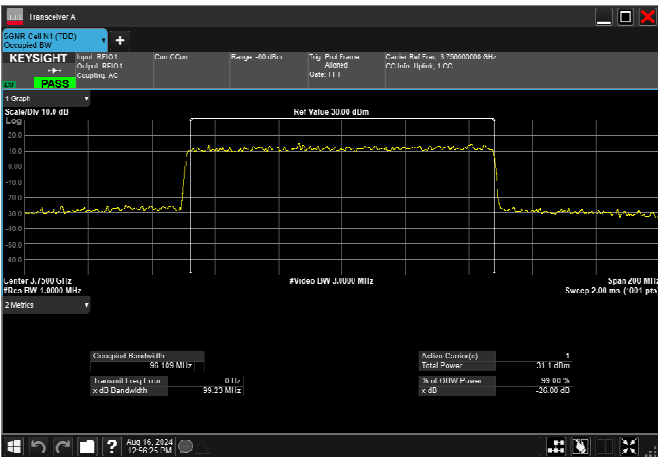

n78_3_100MHz_30kHz_3750MHz_DFT-s-OFDM 256
QAM_RB270@0 96.111MHz

n78_3_100MHz_30kHz_3750MHz_DFT-s-OFDM 16
QAM_RB270@0 96.109MHz