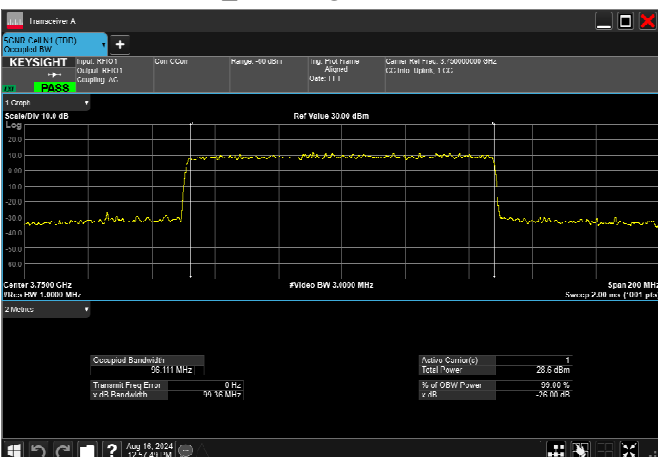

n78_3_100MHz_30kHz_3750MHz_CP-OFDM 16
QAM_RB273@0 97.207MHz

n78_3_100MHz_30kHz_3750MHz_DFT-s-OFDM 256
QAM_RB270@0 96.111MHz