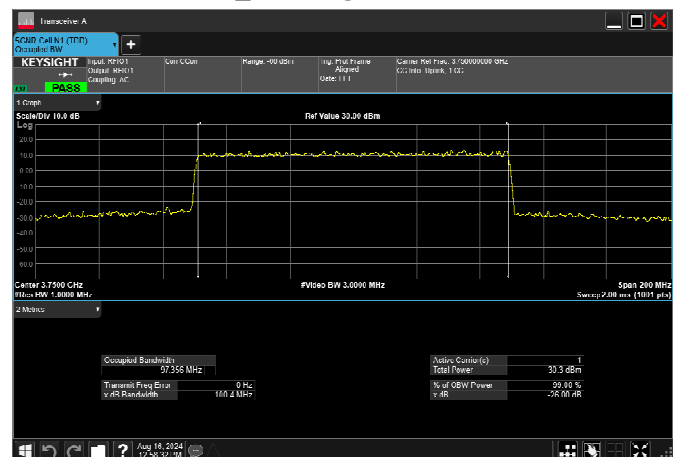

n78_3_100MHz_30kHz_3750MHz_DFT-s-OFDM 16
QAM_RB270@0 96.109MHz

n78_3_100MHz_30kHz_3750MHz_DFT-s-OFDM 64
QAM_RB270@0 96.192MHz

n78_3_100MHz_30kHz_3750MHz_DFT-s-OFDM 256
QAM_RB270@0 96.111MHz

n78_3_100MHz_30kHz_3750MHz_CP-OFDM
QPSK_RB273@0 97.356MHz