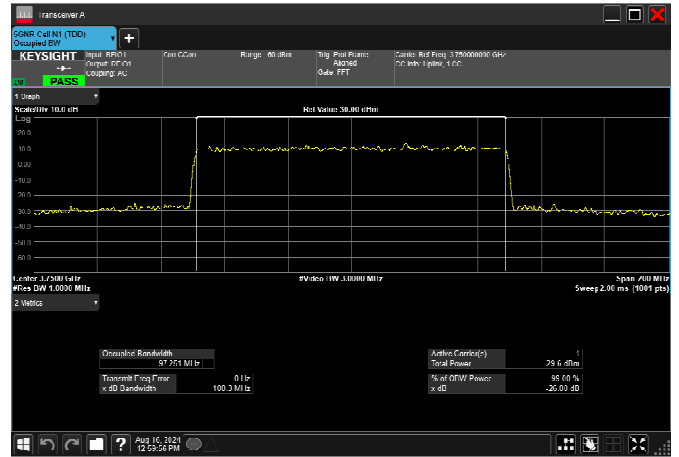

n78_3_100MHz_30kHz_3750MHz_CP-OFDM 64
QAM_RB273@0 97.251MHz