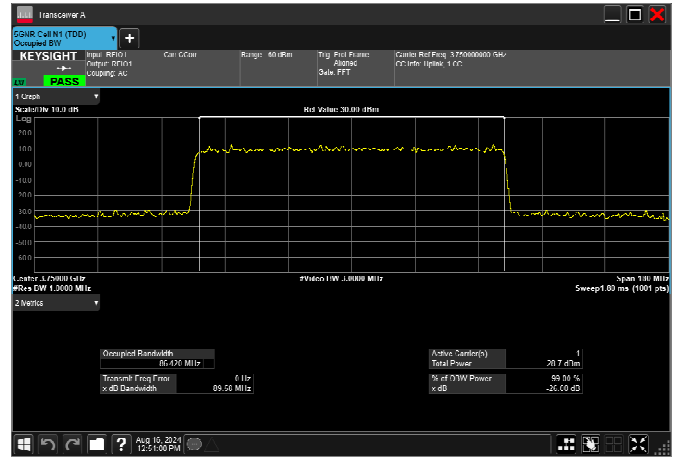

n78_3_90MHz_30kHz_3750MHz_DFT-s-OFDM 64
QAM_RB243@0 86.549MHz

n78_3_90MHz_30kHz_3750MHz_DFT-s-OFDM 256
QAM_RB243@0 86.420MHz

n78_3_90MHz_30kHz_3750MHz_CP-OFDM
QPSK_RB245@0 87.248MHz

n78_3_90MHz_30kHz_3750MHz_CP-OFDM 16
QAM_RB245@0 87.227MHz

n78_3_90MHz_30kHz_3750MHz_CP-OFDM 64
QAM_RB245@0 87.193MHz

n78_3_90MHz_30kHz_3750MHz_CP-OFDM 256
QAM_RB245@0 87.189MHz

n78_3_100MHz_30kHz_3750MHz_DFT-s-OFDM $\pi/2$
BPSK_RB270@0 96.465MHz

n78_3_100MHz_30kHz_3750MHz_DFT-s-OFDM
QPSK_RB270@0 96.509MHz