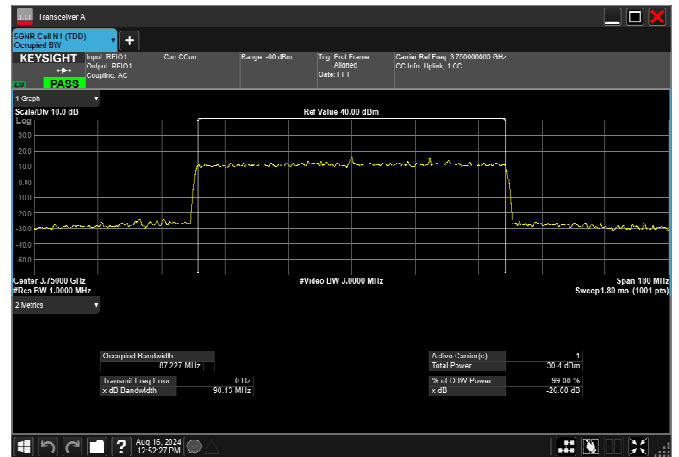

n78_3_90MHz_30kHz_3750MHz_DFT-s-OFDM 64
QAM_RB243@0 86.549MHz

n78_3_90MHz_30kHz_3750MHz_DFT-s-OFDM 256
QAM_RB243@0 86.420MHz

n78_3_90MHz_30kHz_3750MHz_CP-OFDM
QPSK_RB245@0 87.248MHz

n78_3_90MHz_30kHz_3750MHz_CP-OFDM 16
QAM_RB245@0 87.227MHz

n78_3_90MHz_30kHz_3750MHz_CP-OFDM 64
QAM_RB245@0 87.193MHz

n78_3_90MHz_30kHz_3750MHz_CP-OFDM 256
QAM_RB245@0 87.189MHz

n78_3_100MHz_30kHz_3750MHz_DFT-s-OFDM $\pi/2$
BPSK_RB270@0 96.465MHz

n78_3_100MHz_30kHz_3750MHz_DFT-s-OFDM
QPSK_RB270@0 96.509MHz