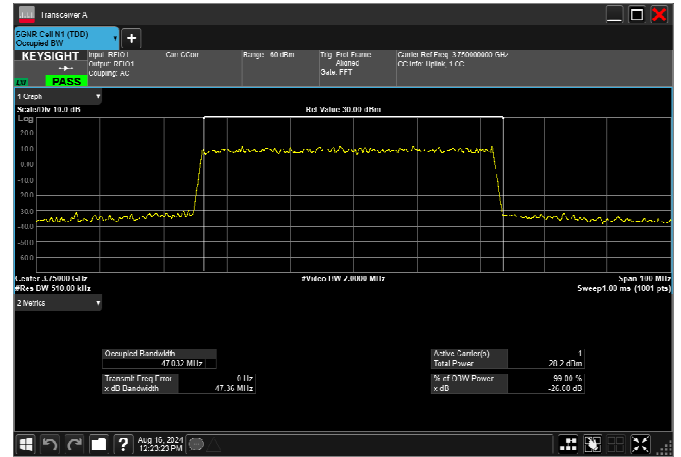

n78_3_50MHz_30kHz_3750MHz_CP-OFDM 16
QAM_RB133@0 47.413MHz

n78_3_50MHz_30kHz_3750MHz_DFT-s-OFDM 256
QAM_RB128@0 47.032MHz