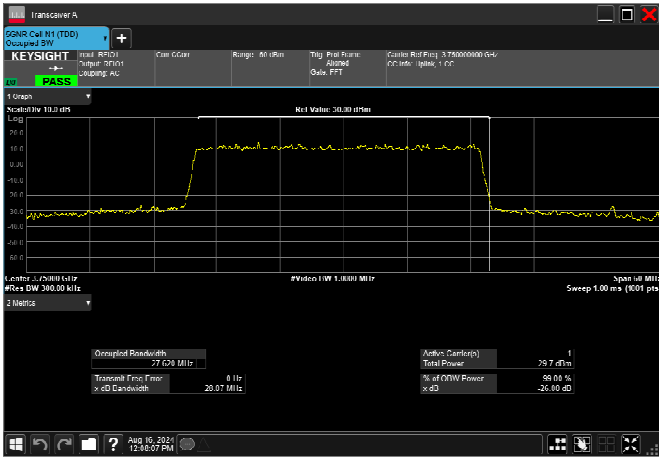

n78_3_30MHz_30kHz_3750MHz_CP-OFDM
QPSK_RB78@0 27.851MHz

n78_3_30MHz_30kHz_3750MHz_DFT-s-OFDM 64
QAM_RB75@0 27.620MHz