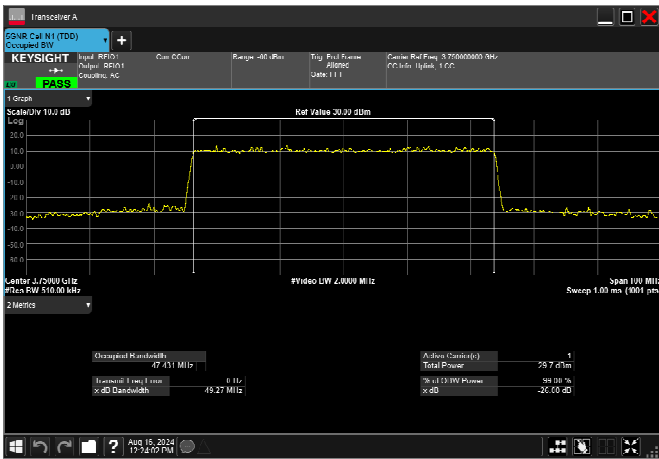

n78_3_50MHz_30kHz_3750MHz_CP-OFDM 64
QAM_RB133@0 47.498MHz

n78_3_50MHz_30kHz_3750MHz_CP-OFDM
QPSK_RB133@0 47.431MHz