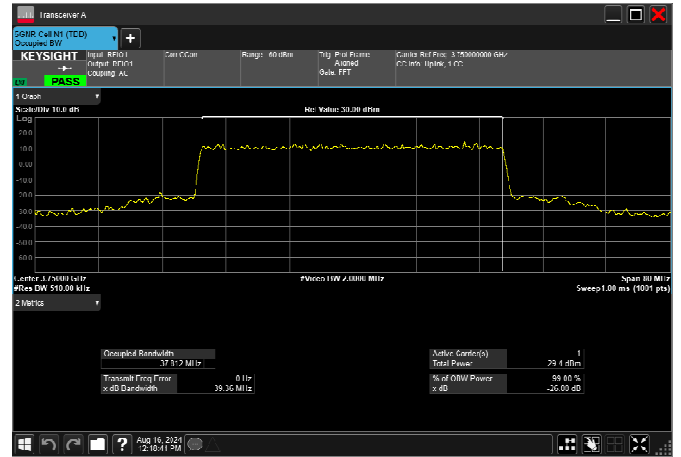

n78_3_50MHz_30kHz_3750MHz_DFT-s-OFDM $\pi/2$
BPSK_RB128@0 46.898MHz

n78_3_40MHz_30kHz_3750MHz_CP-OFDM 64
QAM_RB106@0 37.812MHz