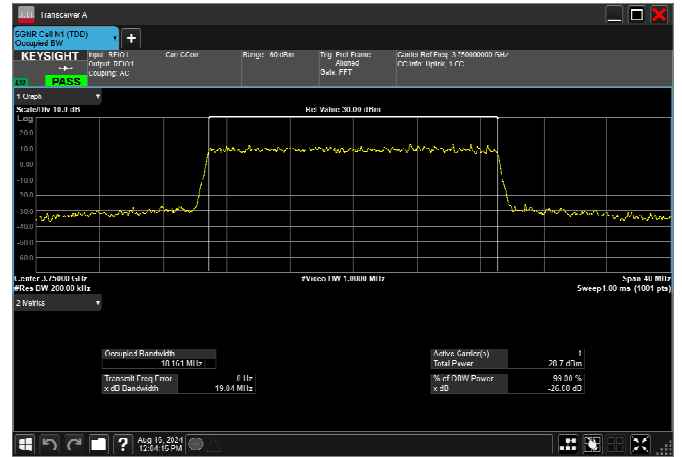

n78\_3\_20MHz\_30kHz\_3750MHz\_CP-OFDM 16  
QAM\_RB51@0 18.184MHz

n78\_3\_20MHz\_30kHz\_3750MHz\_CP-OFDM 64  
QAM\_RB51@0 18.161MHz

n78\_3\_20MHz\_30kHz\_3750MHz\_CP-OFDM 256  
QAM\_RB51@0 18.187MHz

n78\_3\_30MHz\_30kHz\_3750MHz\_DFT-s-OFDM  $\pi/2$   
BPSK\_RB75@0 27.526MHz