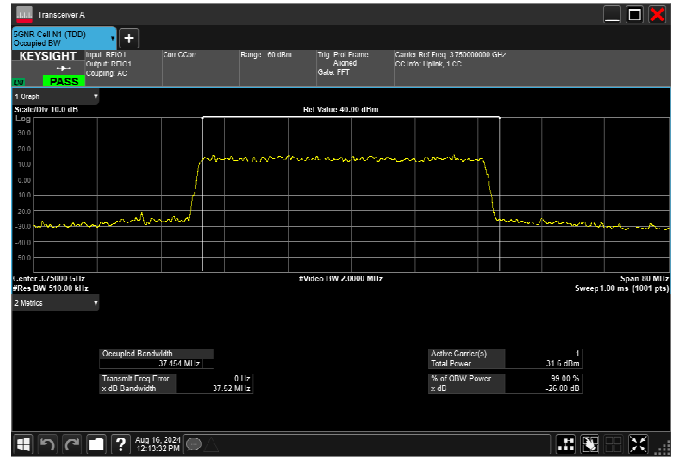

n78_3_40MHz_30kHz_3750MHz_DFT-s-OFDM 64
QAM_RB100@0 37.164MHz

n78_3_40MHz_30kHz_3750MHz_DFT-s-OFDM
QPSK_RB100@0 37.454MHz