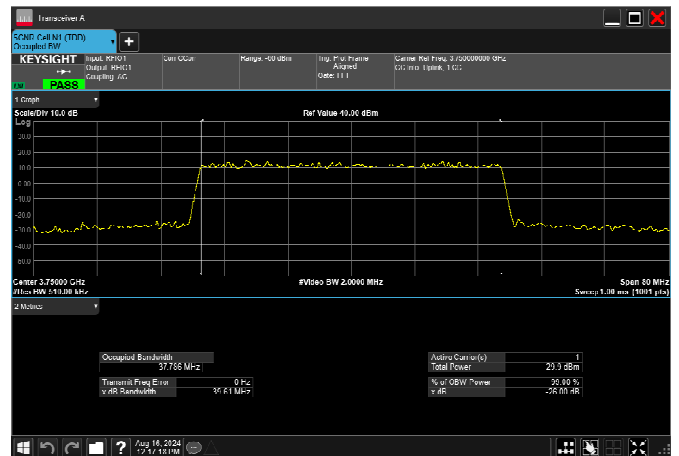

n78_3_40MHz_30kHz_3750MHz_CP-OFDM 64
QAM_RB106@0 37.812MHz

n78_3_40MHz_30kHz_3750MHz_CP-OFDM
QPSK_RB106@0 37.786MHz