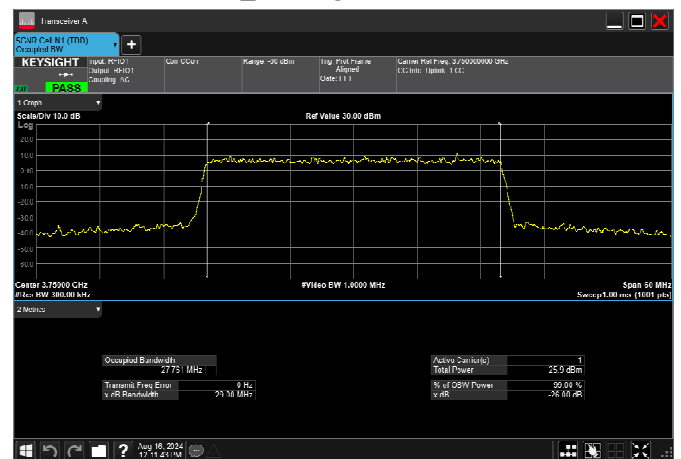

n78_3_40MHz_30kHz_3750MHz_DFT-s-OFDM
QPSK_RB100@0 37.454MHz

n78_3_30MHz_30kHz_3750MHz_CP-OFDM 256
QAM_RB78@0 27.761MHz