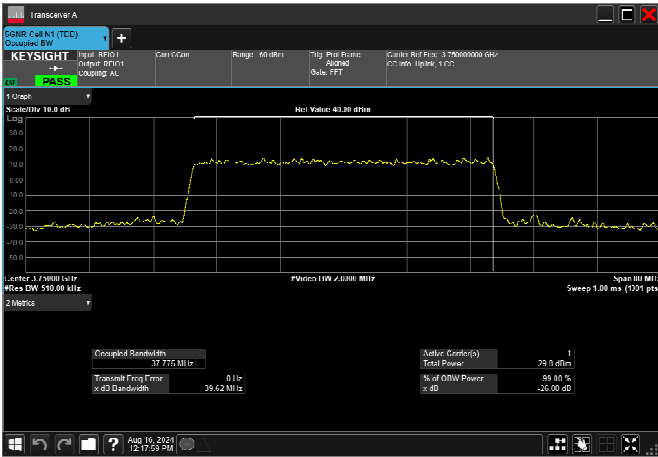

n78_3_40MHz_30kHz_3750MHz_CP-OFDM 256
QAM_RB106@0 37.777MHz

n78_3_40MHz_30kHz_3750MHz_CP-OFDM 16
QAM_RB106@0 37.775MHz