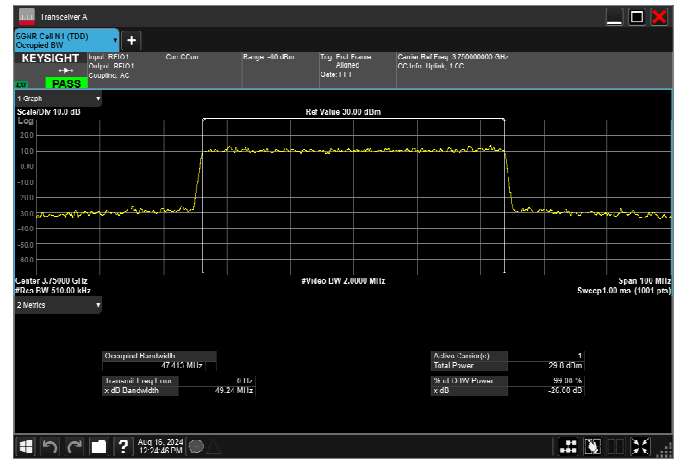

n78_3_50MHz_30kHz_3750MHz_CP-OFDM 256
QAM_RB133@0 47.290MHz

n78_3_50MHz_30kHz_3750MHz_CP-OFDM 16
QAM_RB133@0 47.413MHz