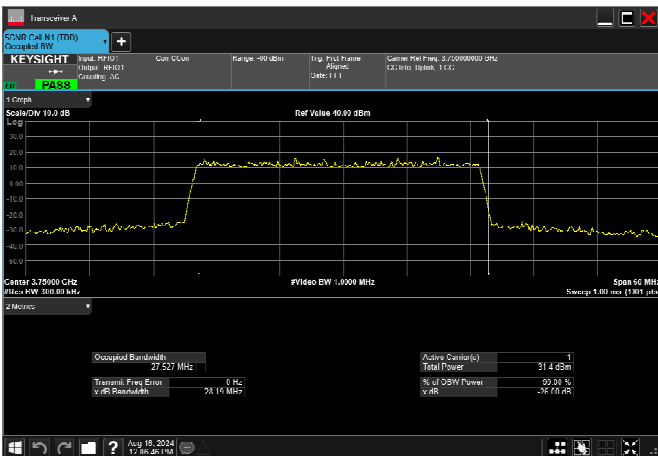

n78_3_30MHz_30kHz_3750MHz_DFT-s-OFDM 64
QAM_RB75@0 27.620MHz

n78_3_30MHz_30kHz_3750MHz_DFT-s-OFDM
QPSK_RB75@0 27.527MHz