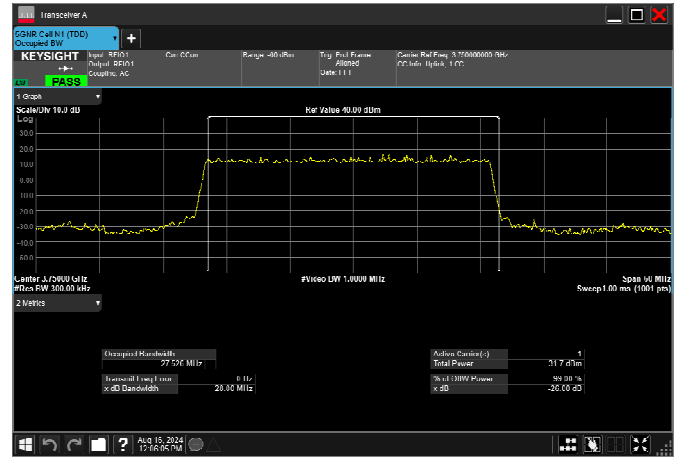

n78\_3\_20MHz\_30kHz\_3750MHz\_CP-OFDM 16  
QAM\_RB51@0 18.184MHz

n78\_3\_20MHz\_30kHz\_3750MHz\_CP-OFDM 64  
QAM\_RB51@0 18.161MHz

n78\_3\_20MHz\_30kHz\_3750MHz\_CP-OFDM 256  
QAM\_RB51@0 18.187MHz

n78\_3\_30MHz\_30kHz\_3750MHz\_DFT-s-OFDM  $\pi/2$   
BPSK\_RB75@0 27.526MHz