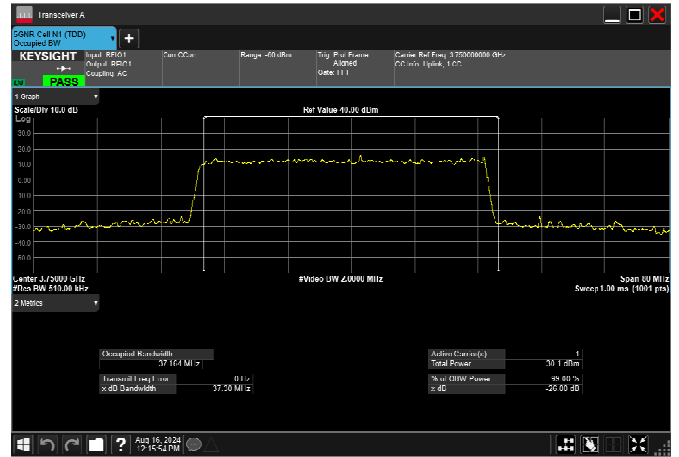

n78_3_40MHz_30kHz_3750MHz_CP-OFDM
QPSK_RB106@0 37.786MHz

n78_3_40MHz_30kHz_3750MHz_DFT-s-OFDM 64
QAM_RB100@0 37.164MHz