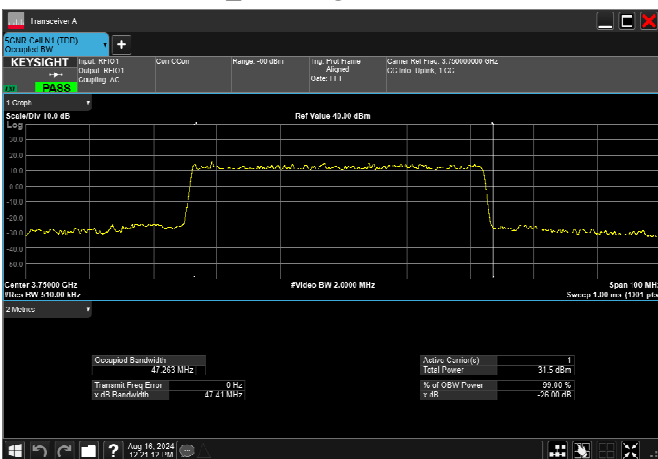

n78_3_50MHz_30kHz_3750MHz_DFT-s-OFDM 64
QAM_RB128@0 46.893MHz

n78_3_50MHz_30kHz_3750MHz_DFT-s-OFDM
QPSK_RB128@0 47.263MHz