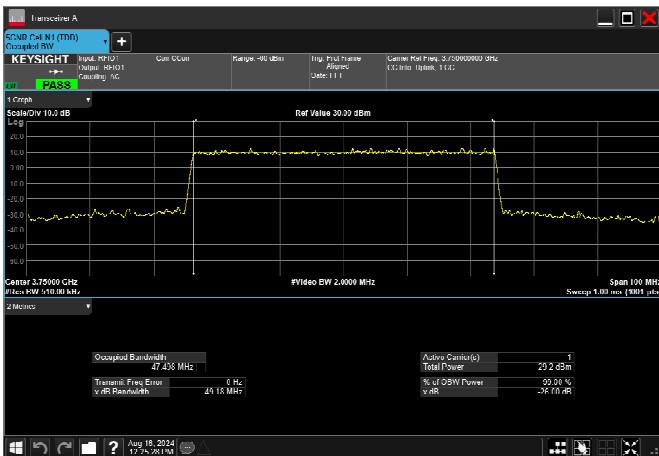

n78_3_50MHz_30kHz_3750MHz_CP-OFDM 64
QAM_RB133@0 47.498MHz