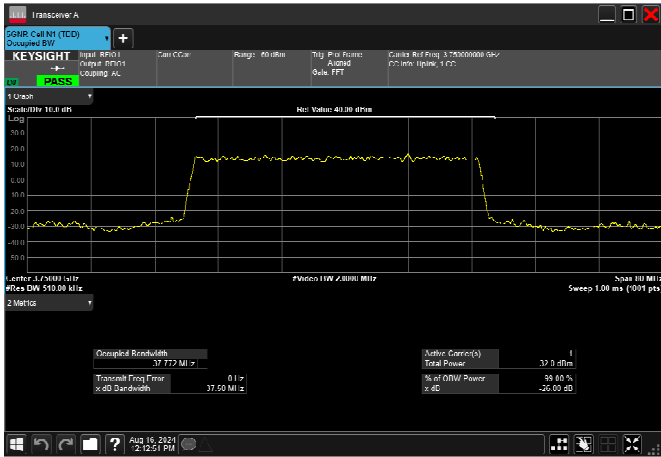

n78_3_40MHz_30kHz_3750MHz_DFT-s-OFDM 16
QAM_RB100@0 37.306MHz

n78_3_40MHz_30kHz_3750MHz_DFT-s-OFDM $\pi/2$
BPSK_RB100@0 37.772MHz