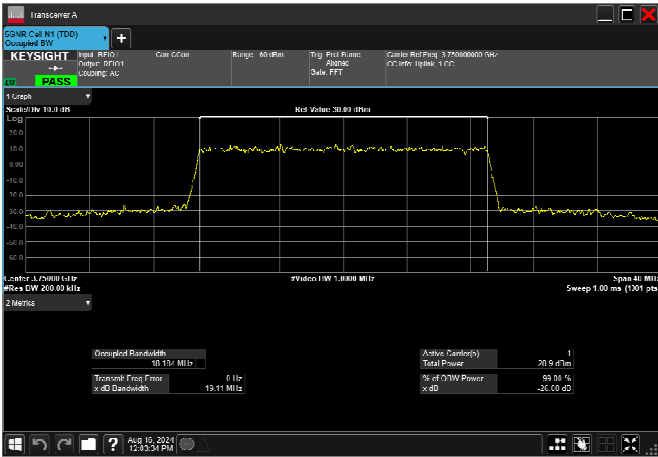

n78\_3\_20MHz\_30kHz\_3750MHz\_CP-OFDM 16  
QAM\_RB51@0 18.184MHz

n78\_3\_20MHz\_30kHz\_3750MHz\_CP-OFDM 64  
QAM\_RB51@0 18.161MHz

n78\_3\_20MHz\_30kHz\_3750MHz\_CP-OFDM 256  
QAM\_RB51@0 18.187MHz

n78\_3\_30MHz\_30kHz\_3750MHz\_DFT-s-OFDM  $\pi/2$   
BPSK\_RB75@0 27.526MHz