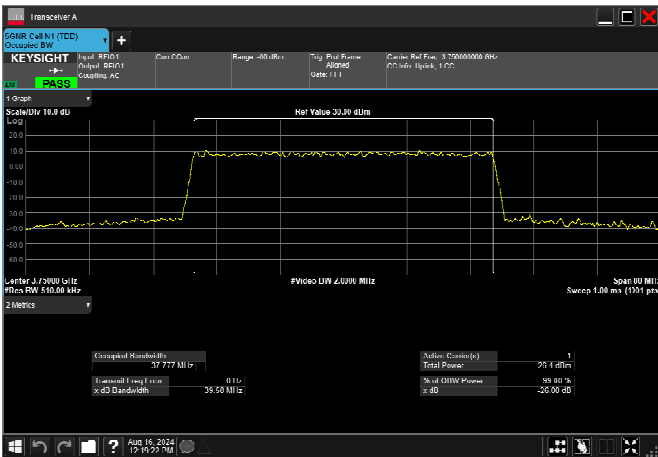

n78\_3\_40MHz\_30kHz\_3750MHz\_CP-OFDM  
QPSK\_RB106@0 37.786MHz

n78\_3\_40MHz\_30kHz\_3750MHz\_CP-OFDM 16  
QAM\_RB106@0 37.775MHz

n78\_3\_40MHz\_30kHz\_3750MHz\_CP-OFDM 64  
QAM\_RB106@0 37.812MHz

n78\_3\_40MHz\_30kHz\_3750MHz\_CP-OFDM 256  
QAM\_RB106@0 37.777MHz