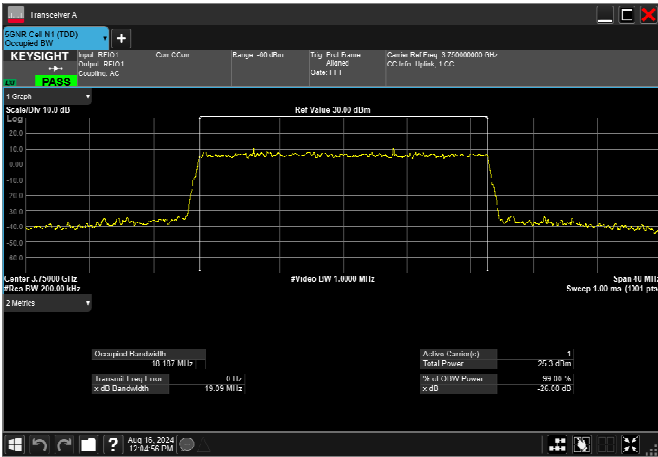

n78\_3\_20MHz\_30kHz\_3750MHz\_CP-OFDM 16  
QAM\_RB51@0 18.184MHz

n78\_3\_20MHz\_30kHz\_3750MHz\_CP-OFDM 64  
QAM\_RB51@0 18.161MHz

n78\_3\_20MHz\_30kHz\_3750MHz\_CP-OFDM 256  
QAM\_RB51@0 18.187MHz

n78\_3\_30MHz\_30kHz\_3750MHz\_DFT-s-OFDM  $\pi/2$   
BPSK\_RB75@0 27.526MHz