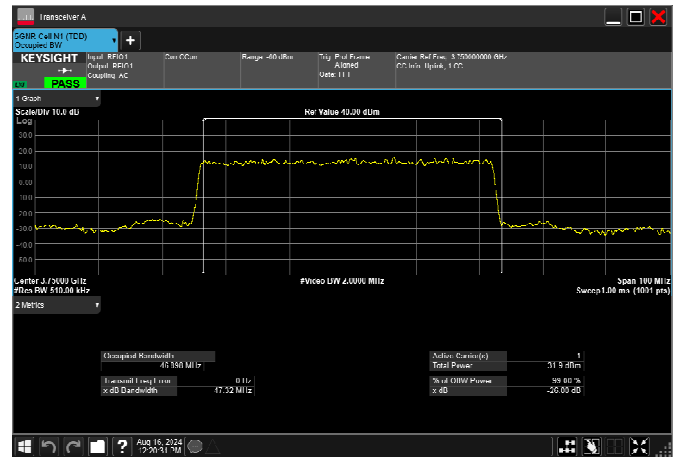

n78_3_50MHz_30kHz_3750MHz_DFT-s-OFDM 16
QAM_RB128@0 46.886MHz

n78_3_50MHz_30kHz_3750MHz_DFT-s-OFDM $\pi/2$
BPSK_RB128@0 46.898MHz