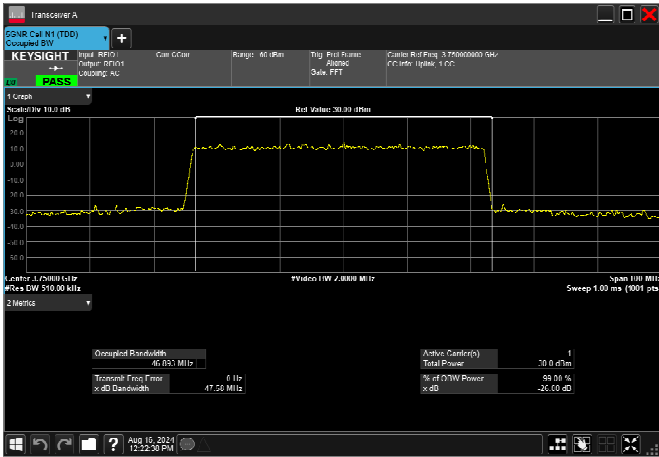

n78_3_50MHz_30kHz_3750MHz_CP-OFDM
QPSK_RB133@0 47.431MHz

n78_3_50MHz_30kHz_3750MHz_DFT-s-OFDM 64
QAM_RB128@0 46.893MHz