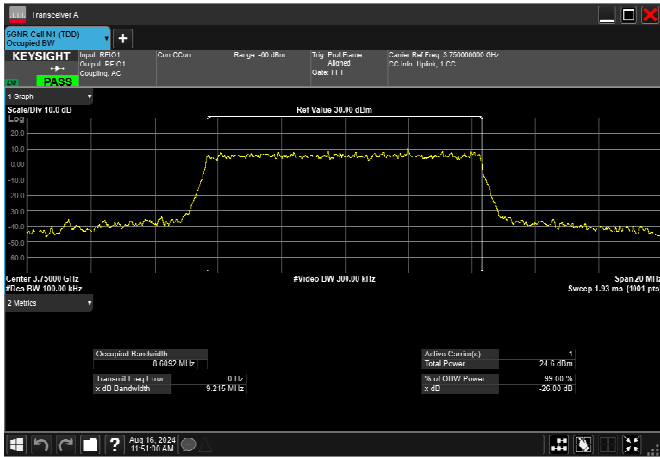

n78_3_10MHz_30kHz_3750MHz_CP-OFDM 256
QAM_RB24@0 8.609MHz