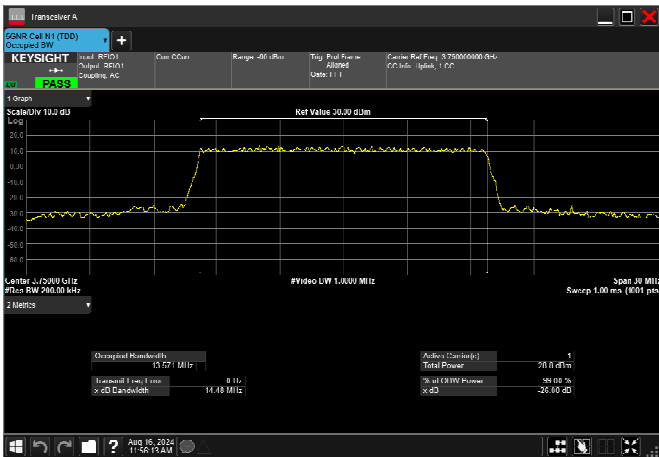

n78_3_15MHz_30kHz_3750MHz_CP-OFDM
QPSK_RB38@0 13.571MHz