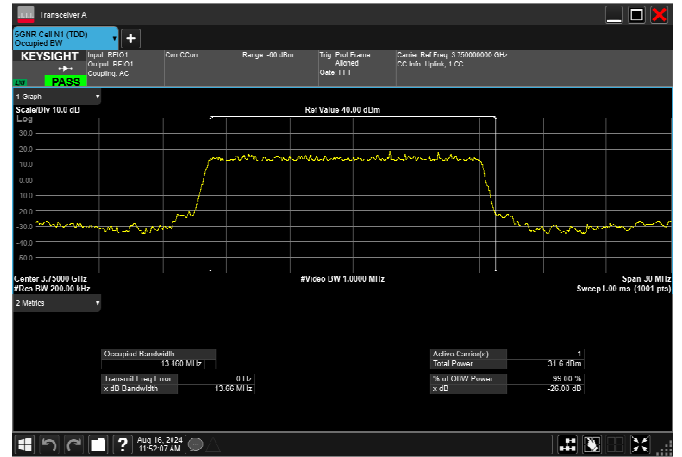

n78_3_15MHz_30kHz_3750MHz_DFT-s-OFDM $\pi/2$
BPSK_RB36@0 13.460MHz