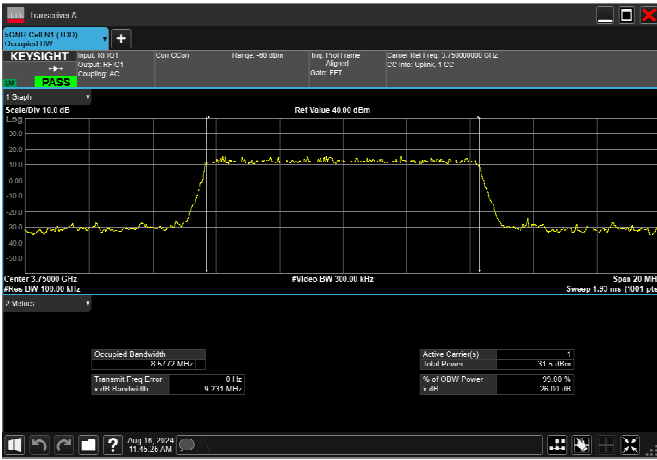

n78_3

n78_3_10MHz_30kHz_3750MHz_DFT-s-OFDM $\pi/2$
BPSK_RB24@0 8.577MHz