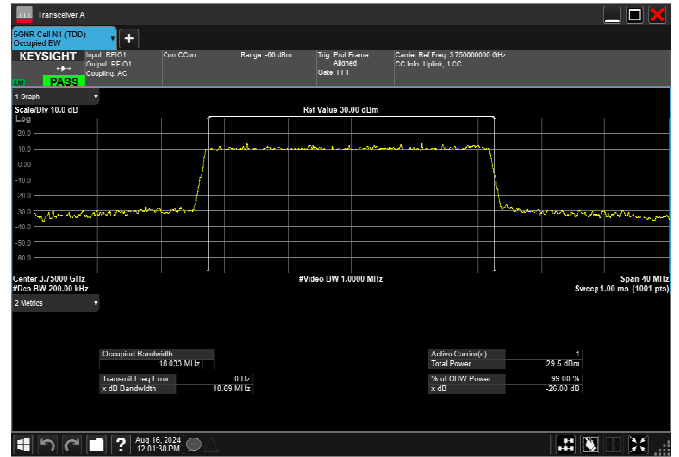

n78_3_20MHz_30kHz_3750MHz_DFT-s-OFDM 64
QAM_RB50@0 18.033MHz