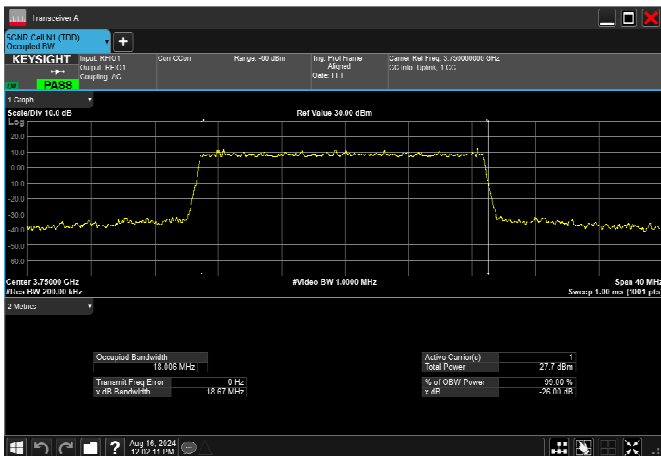

n78_3_20MHz_30kHz_3750MHz_DFT-s-OFDM 256
QAM_RB50@0 18.006MHz