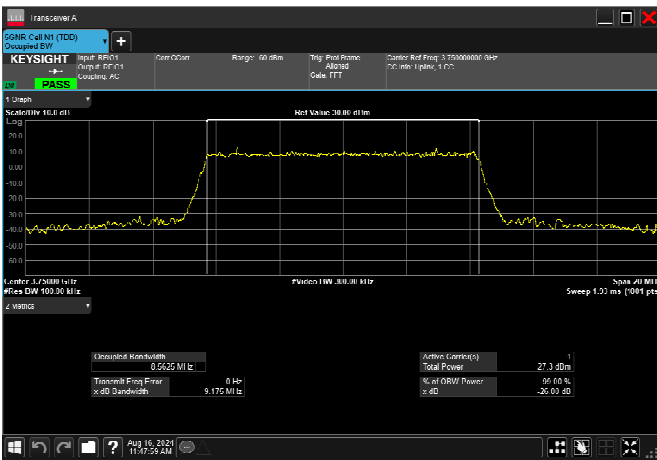

n78_3_10MHz_30kHz_3750MHz_DFT-s-OFDM 256
QAM_RB24@0 8.563MHz