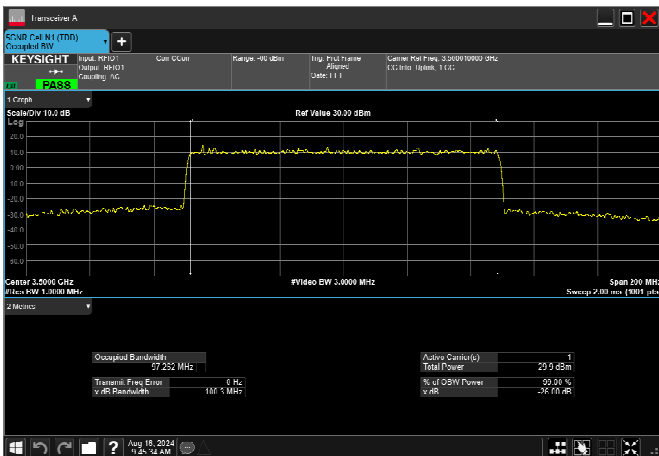

n78\_1\_100MHz\_30kHz\_3500MHz\_DFT-s-OFDM 64  
QAM\_RB270@0 96.477MHz

n78\_1\_100MHz\_30kHz\_3500MHz\_DFT-s-OFDM 256  
QAM\_RB270@0 96.181MHz

n78\_1\_100MHz\_30kHz\_3500MHz\_CP-OFDM  
QPSK\_RB273@0 97.378MHz

n78\_1\_100MHz\_30kHz\_3500MHz\_CP-OFDM 16  
QAM\_RB273@0 97.223MHz

n78\_1\_100MHz\_30kHz\_3500MHz\_CP-OFDM 64  
QAM\_RB273@0 97.262MHz

n78\_1\_100MHz\_30kHz\_3500MHz\_CP-OFDM 256  
QAM\_RB273@0 97.221MHz