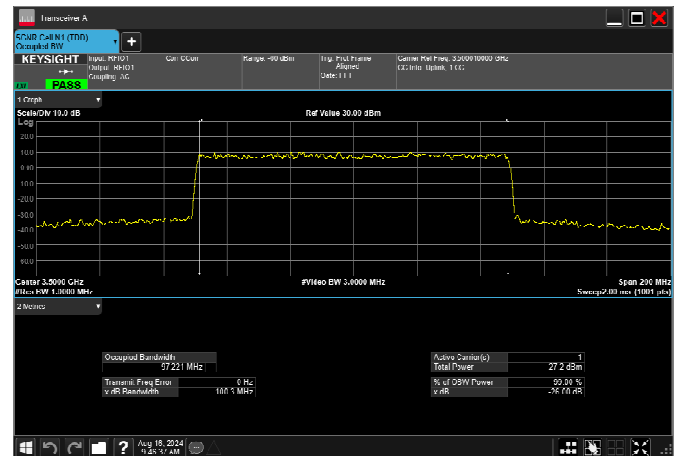

n78\_1\_100MHz\_30kHz\_3500MHz\_DFT-s-OFDM 64  
QAM\_RB270@0 96.477MHz

n78\_1\_100MHz\_30kHz\_3500MHz\_DFT-s-OFDM 256  
QAM\_RB270@0 96.181MHz

n78\_1\_100MHz\_30kHz\_3500MHz\_CP-OFDM  
QPSK\_RB273@0 97.378MHz

n78\_1\_100MHz\_30kHz\_3500MHz\_CP-OFDM 16  
QAM\_RB273@0 97.223MHz

n78\_1\_100MHz\_30kHz\_3500MHz\_CP-OFDM 64  
QAM\_RB273@0 97.262MHz

n78\_1\_100MHz\_30kHz\_3500MHz\_CP-OFDM 256  
QAM\_RB273@0 97.221MHz