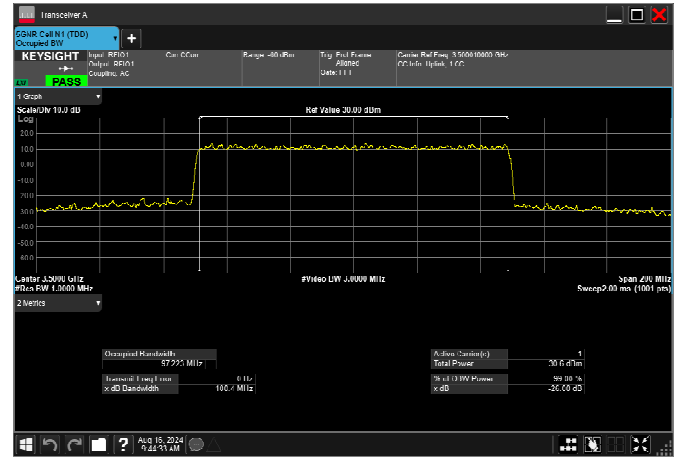

n78\_1\_100MHz\_30kHz\_3500MHz\_DFT-s-OFDM 64  
QAM\_RB270@0 96.477MHz

n78\_1\_100MHz\_30kHz\_3500MHz\_DFT-s-OFDM 256  
QAM\_RB270@0 96.181MHz

n78\_1\_100MHz\_30kHz\_3500MHz\_CP-OFDM  
QPSK\_RB273@0 97.378MHz

n78\_1\_100MHz\_30kHz\_3500MHz\_CP-OFDM 16  
QAM\_RB273@0 97.223MHz

n78\_1\_100MHz\_30kHz\_3500MHz\_CP-OFDM 64  
QAM\_RB273@0 97.262MHz

n78\_1\_100MHz\_30kHz\_3500MHz\_CP-OFDM 256  
QAM\_RB273@0 97.221MHz