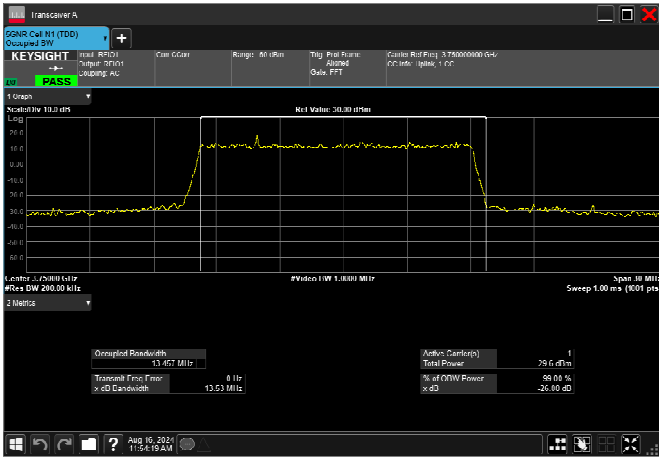

n78_3_15MHz_30kHz_3750MHz_DFT-s-OFDM 64
QAM_RB36@0 13.457MHz