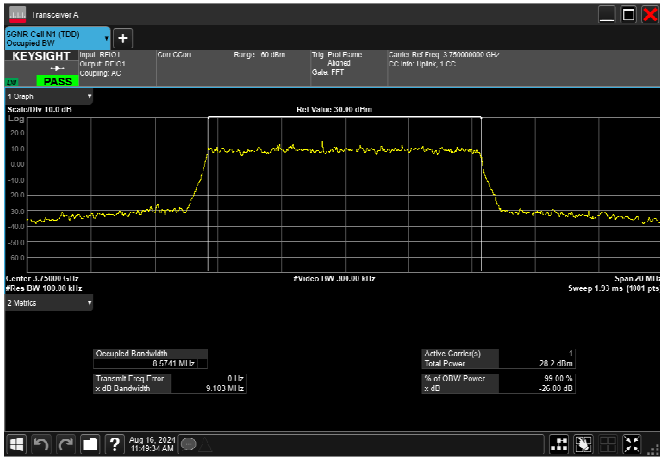

n78\_3\_10MHz\_30kHz\_3750MHz\_DFT-s-OFDM 64  
QAM\_RB24@0 8.560MHz

n78\_3\_10MHz\_30kHz\_3750MHz\_DFT-s-OFDM 256  
QAM\_RB24@0 8.563MHz

n78\_3\_10MHz\_30kHz\_3750MHz\_CP-OFDM  
QPSK\_RB24@0 8.577MHz

n78\_3\_10MHz\_30kHz\_3750MHz\_CP-OFDM 16  
QAM\_RB24@0 8.574MHz