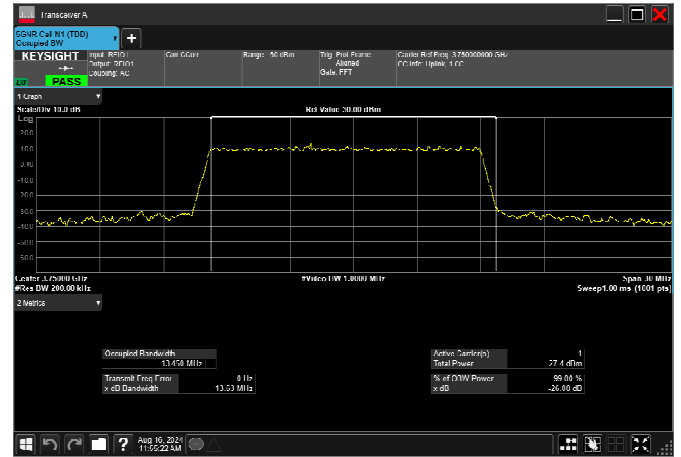

n78_3_15MHz_30kHz_3750MHz_DFT-s-OFDM 256
QAM_RB36@0 13.450MHz