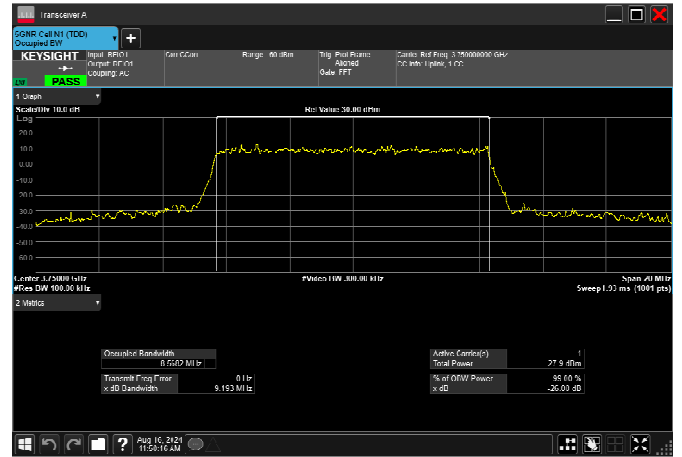

n78_3_10MHz_30kHz_3750MHz_CP-OFDM 64
QAM_RB24@0 8.568MHz