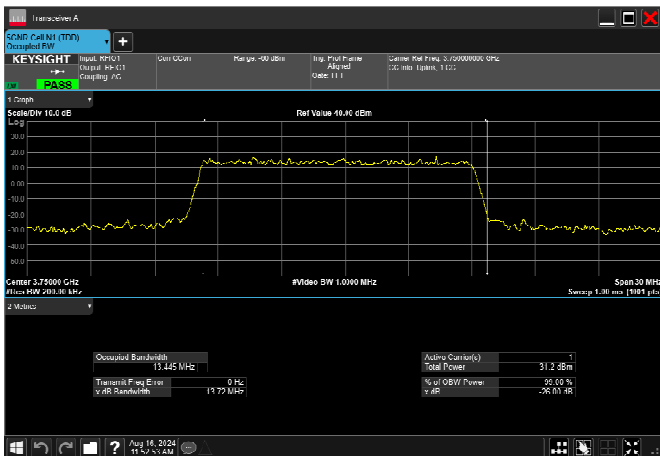

n78_3_15MHz_30kHz_3750MHz_DFT-s-OFDM
QPSK_RB36@0 13.445MHz