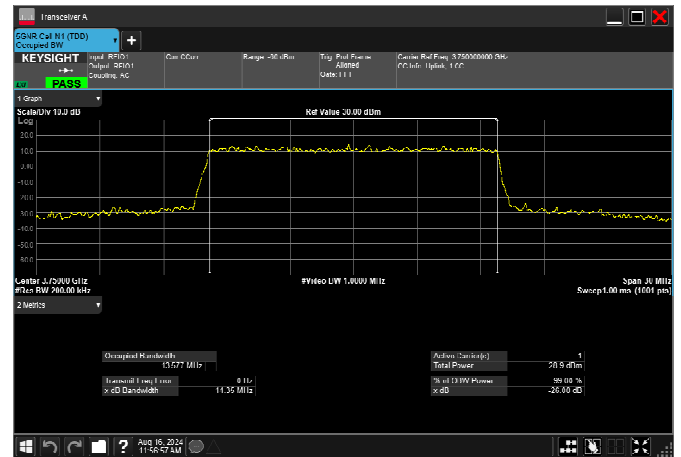

n78_3_15MHz_30kHz_3750MHz_CP-OFDM 16
QAM_RB38@0 13.577MHz