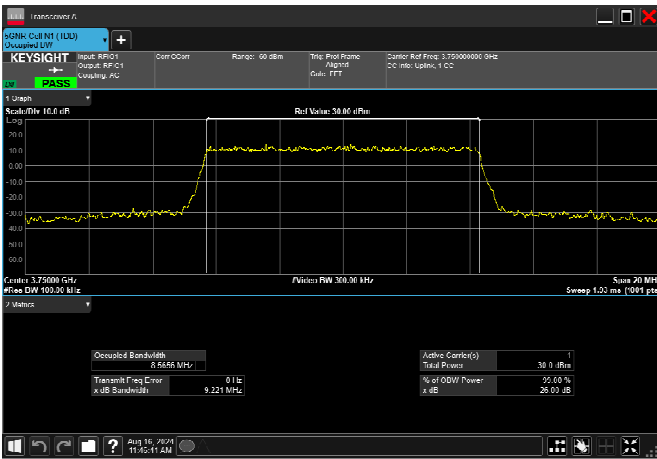

n78\_3

n78\_3\_10MHz\_30kHz\_3750MHz\_DFT-s-OFDM  $\pi/2$   
BPSK\_RB24@0 8.577MHz

n78\_3\_10MHz\_30kHz\_3750MHz\_DFT-s-OFDM  
QPSK\_RB24@0 8.610MHz

n78\_3\_10MHz\_30kHz\_3750MHz\_DFT-s-OFDM 16  
QAM\_RB24@0 8.566MHz