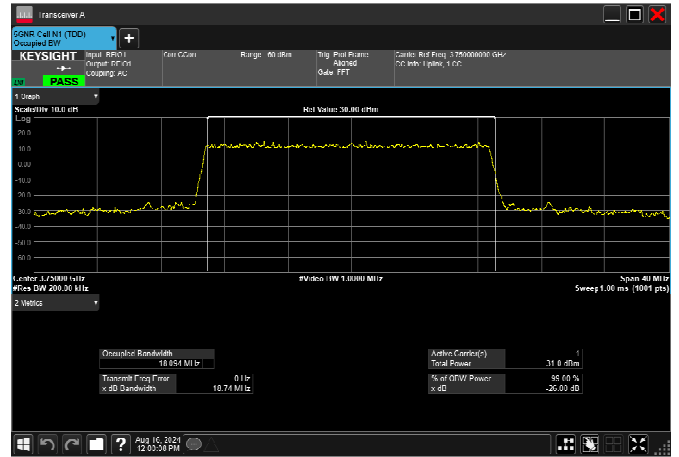

n78_3_20MHz_30kHz_3750MHz_DFT-s-OFDM
QPSK_RB50@0 18.094MHz