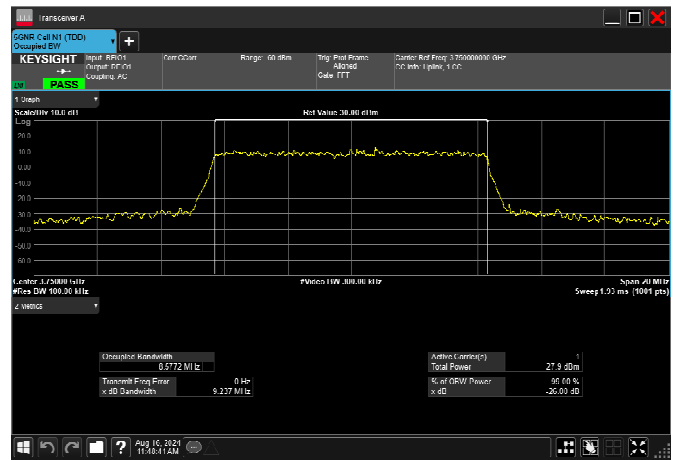

n78_3_10MHz_30kHz_3750MHz_CP-OFDM
QPSK_RB24@0 8.577MHz