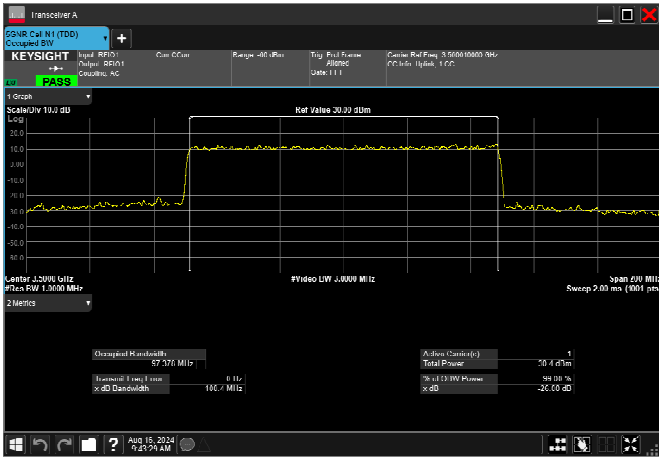

n78\_1\_100MHz\_30kHz\_3500MHz\_DFT-s-OFDM 64  
QAM\_RB270@0 96.477MHz

n78\_1\_100MHz\_30kHz\_3500MHz\_DFT-s-OFDM 256  
QAM\_RB270@0 96.181MHz

n78\_1\_100MHz\_30kHz\_3500MHz\_CP-OFDM  
QPSK\_RB273@0 97.378MHz

n78\_1\_100MHz\_30kHz\_3500MHz\_CP-OFDM 16  
QAM\_RB273@0 97.223MHz

n78\_1\_100MHz\_30kHz\_3500MHz\_CP-OFDM 64  
QAM\_RB273@0 97.262MHz

n78\_1\_100MHz\_30kHz\_3500MHz\_CP-OFDM 256  
QAM\_RB273@0 97.221MHz