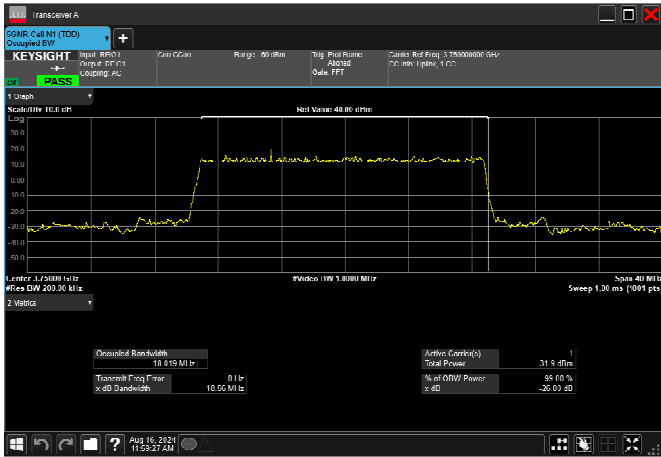

n78_3_20MHz_30kHz_3750MHz_DFT-s-OFDM $\pi/2$
BPSK_RB50@0 18.019MHz