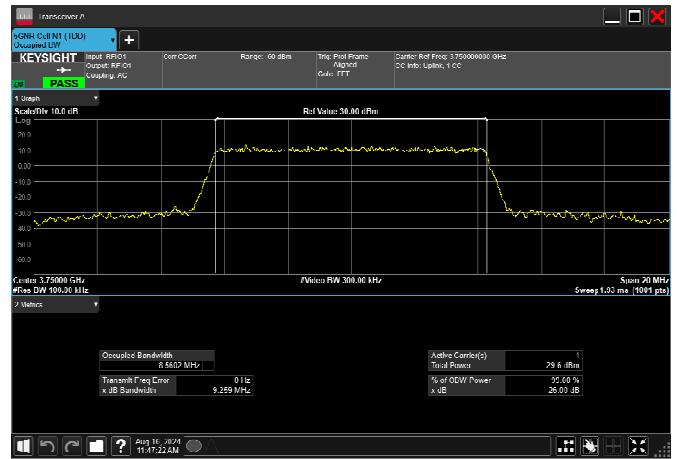

n78_3_10MHz_30kHz_3750MHz_DFT-s-OFDM 64
QAM_RB24@0 8.560MHz