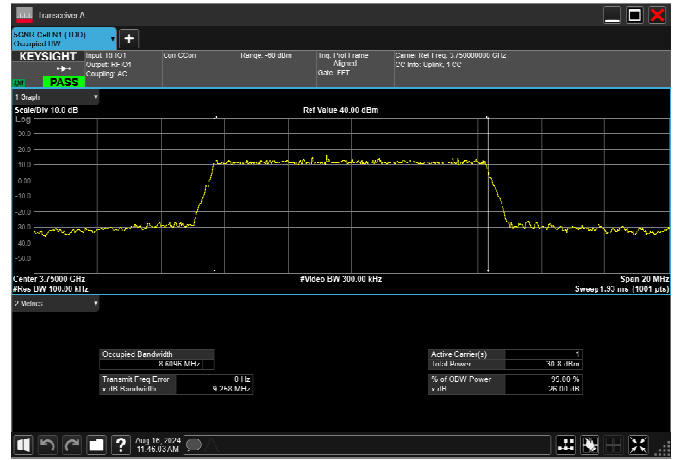

n78_3_10MHz_30kHz_3750MHz_DFT-s-OFDM
QPSK_RB24@0 8.610MHz