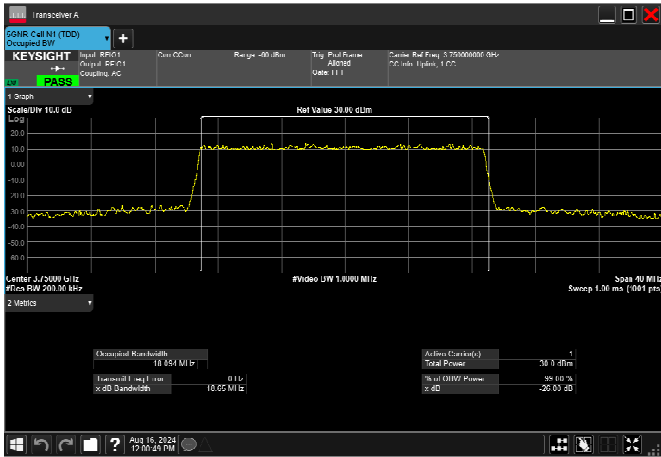

n78_3_20MHz_30kHz_3750MHz_DFT-s-OFDM 16
QAM_RB50@0 18.094MHz