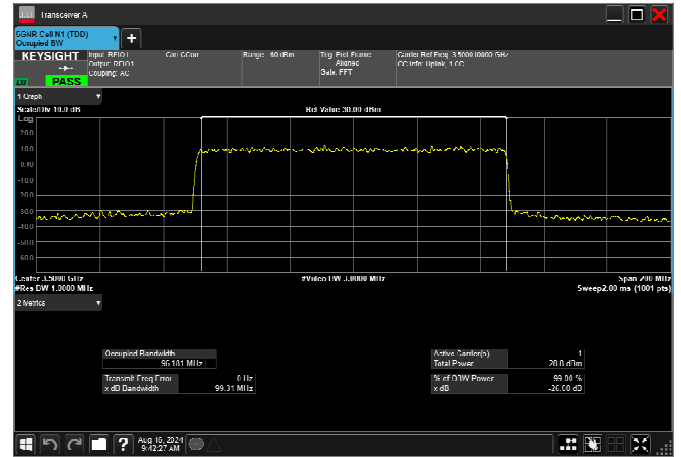

n78\_1\_100MHz\_30kHz\_3500MHz\_DFT-s-OFDM 64  
QAM\_RB270@0 96.477MHz

n78\_1\_100MHz\_30kHz\_3500MHz\_DFT-s-OFDM 256  
QAM\_RB270@0 96.181MHz

n78\_1\_100MHz\_30kHz\_3500MHz\_CP-OFDM  
QPSK\_RB273@0 97.378MHz

n78\_1\_100MHz\_30kHz\_3500MHz\_CP-OFDM 16  
QAM\_RB273@0 97.223MHz

n78\_1\_100MHz\_30kHz\_3500MHz\_CP-OFDM 64  
QAM\_RB273@0 97.262MHz

n78\_1\_100MHz\_30kHz\_3500MHz\_CP-OFDM 256  
QAM\_RB273@0 97.221MHz