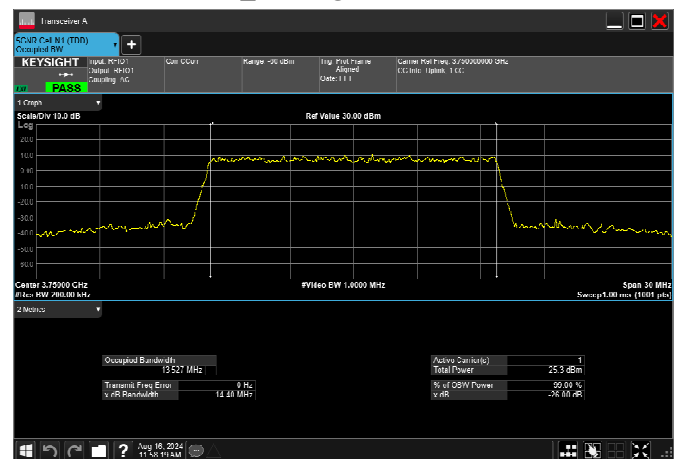

n78_3_15MHz_30kHz_3750MHz_CP-OFDM 256
QAM_RB38@0 13.527MHz