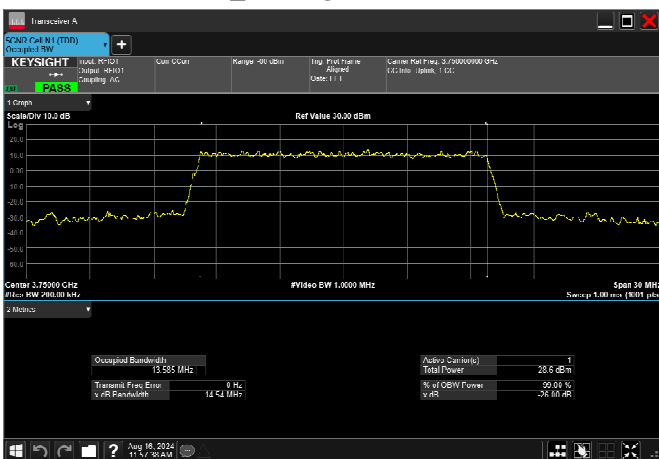

n78\_3\_15MHz\_30kHz\_3750MHz\_DFT-s-OFDM 256  
QAM\_RB36@0 13.450MHz

n78\_3\_15MHz\_30kHz\_3750MHz\_CP-OFDM  
QPSK\_RB38@0 13.571MHz

n78\_3\_15MHz\_30kHz\_3750MHz\_CP-OFDM 16  
QAM\_RB38@0 13.577MHz

n78\_3\_15MHz\_30kHz\_3750MHz\_CP-OFDM 64  
QAM\_RB38@0 13.585MHz