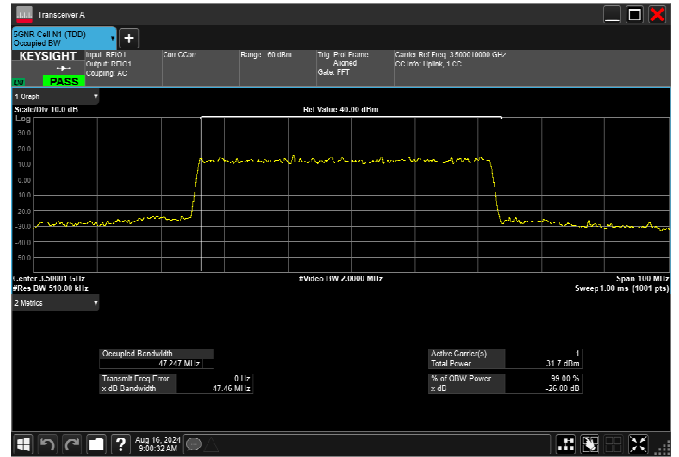

n78_1_50MHz_30kHz_3500MHz_DFT-s-OFDM 64
QAM_RB128@0 46.805MHz

n78_1_50MHz_30kHz_3500MHz_DFT-s-OFDM
QPSK_RB128@0 47.247MHz