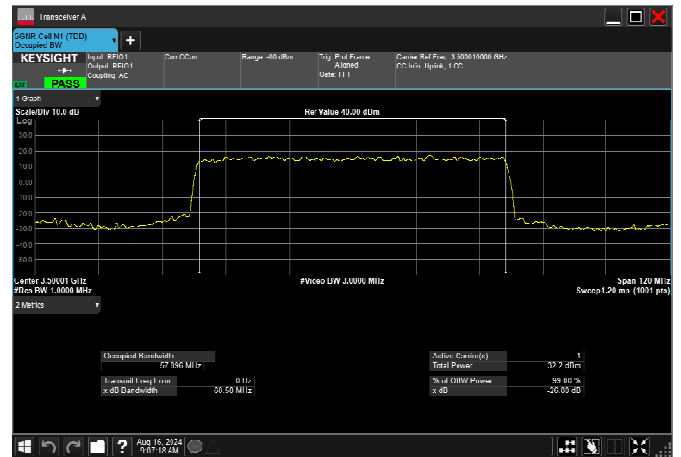

n78_1_60MHz_30kHz_3500MHz_DFT-s-OFDM 16
QAM_RB162@0 57.477MHz

n78_1_60MHz_30kHz_3500MHz_DFT-s-OFDM $\pi/2$
BPSK_RB162@0 57.896MHz