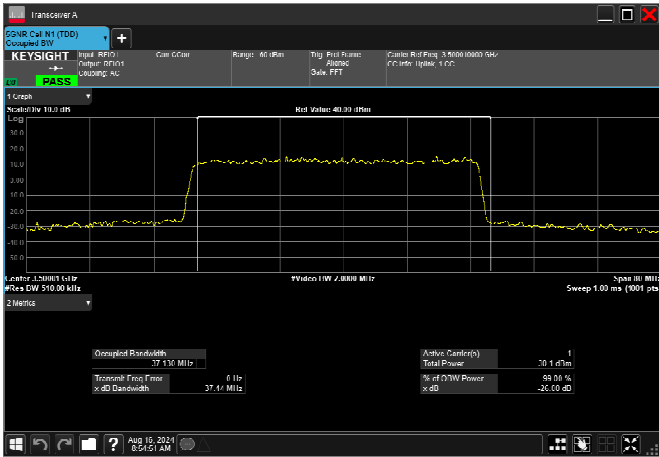

n78_1_40MHz_30kHz_3500MHz_CP-OFDM
QPSK_RB106@0 37.673MHz

n78_1_40MHz_30kHz_3500MHz_DFT-s-OFDM 64
QAM_RB100@0 37.130MHz