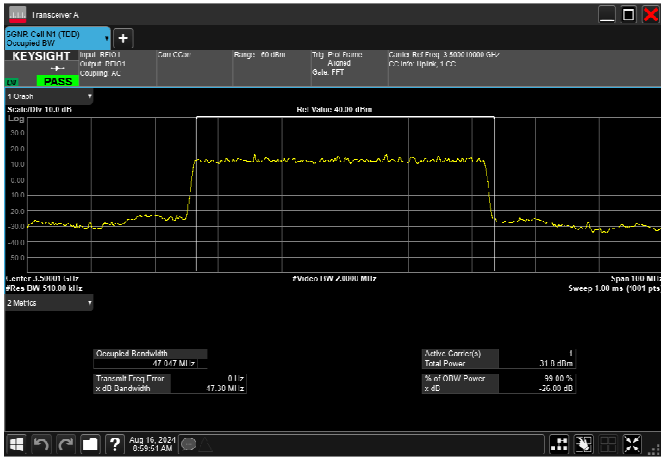

n78_1_50MHz_30kHz_3500MHz_DFT-s-OFDM 16
QAM_RB128@0 47.023MHz

n78_1_50MHz_30kHz_3500MHz_DFT-s-OFDM $\pi/2$
BPSK_RB128@0 47.047MHz