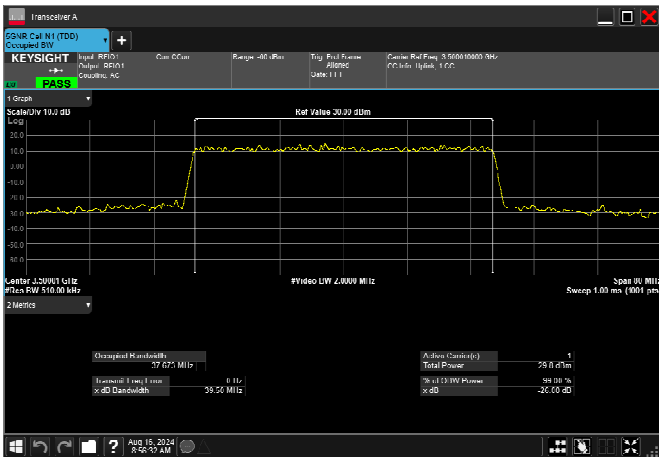

n78_1_40MHz_30kHz_3500MHz_CP-OFDM 64
QAM_RB106@0 37.807MHz

n78_1_40MHz_30kHz_3500MHz_CP-OFDM
QPSK_RB106@0 37.673MHz