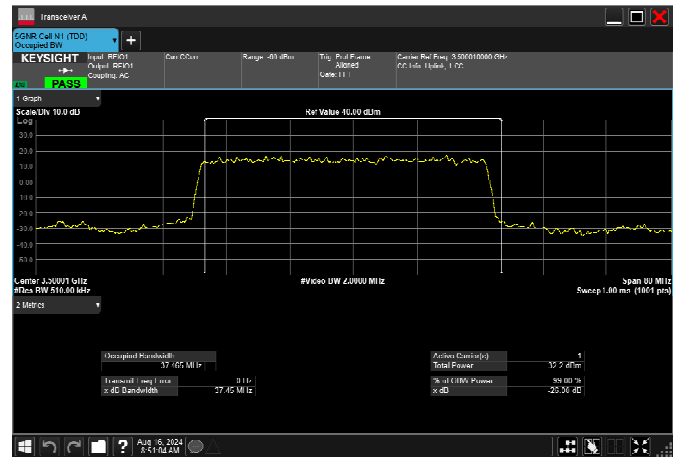

n78\_1\_30MHz\_30kHz\_3500MHz\_CP-OFDM 16  
QAM\_RB78@0 27.773MHz

n78\_1\_30MHz\_30kHz\_3500MHz\_CP-OFDM 64  
QAM\_RB78@0 27.750MHz

n78\_1\_30MHz\_30kHz\_3500MHz\_CP-OFDM 256  
QAM\_RB78@0 27.757MHz

n78\_1\_40MHz\_30kHz\_3500MHz\_DFT-s-OFDM  $\pi/2$   
BPSK\_RB100@0 37.465MHz