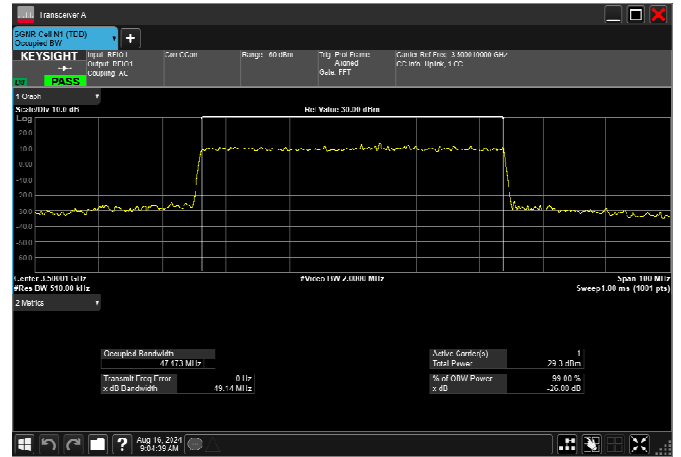

n78_1_60MHz_30kHz_3500MHz_DFT-s-OFDM $\pi/2$
BPSK_RB162@0 57.896MHz

n78_1_50MHz_30kHz_3500MHz_CP-OFDM 64
QAM_RB133@0 47.473MHz