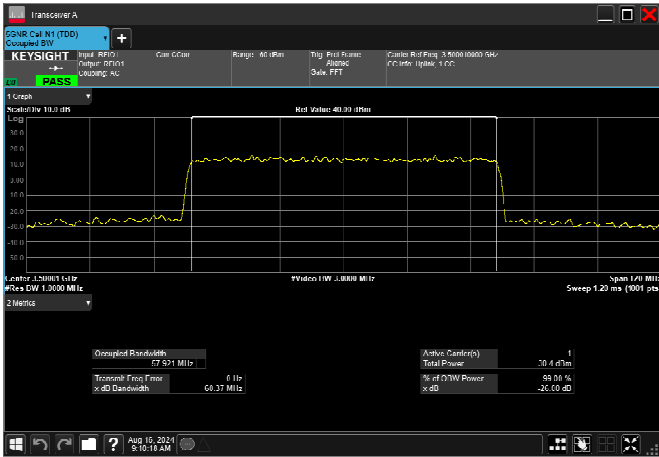

n78_1_60MHz_30kHz_3500MHz_CP-OFDM
QPSK_RB162@0 57.634MHz

n78_1_60MHz_30kHz_3500MHz_DFT-s-OFDM 64
QAM_RB162@0 57.921MHz