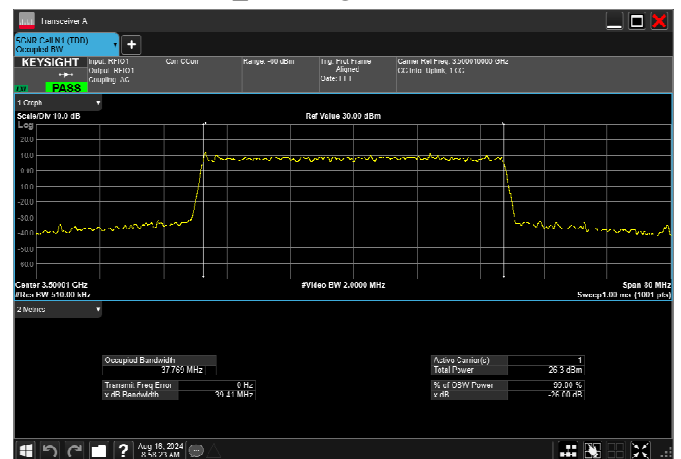

n78_1_50MHz_30kHz_3500MHz_DFT-s-OFDM
QPSK_RB128@0 47.247MHz

n78_1_40MHz_30kHz_3500MHz_CP-OFDM 256
QAM_RB106@0 37.769MHz