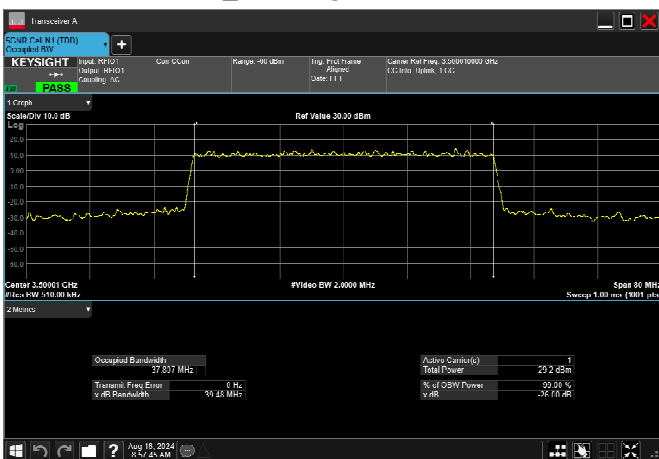

n78_1_50MHz_30kHz_3500MHz_DFT-s-OFDM $\pi/2$
BPSK_RB128@0 47.047MHz

n78_1_40MHz_30kHz_3500MHz_CP-OFDM 64
QAM_RB106@0 37.807MHz