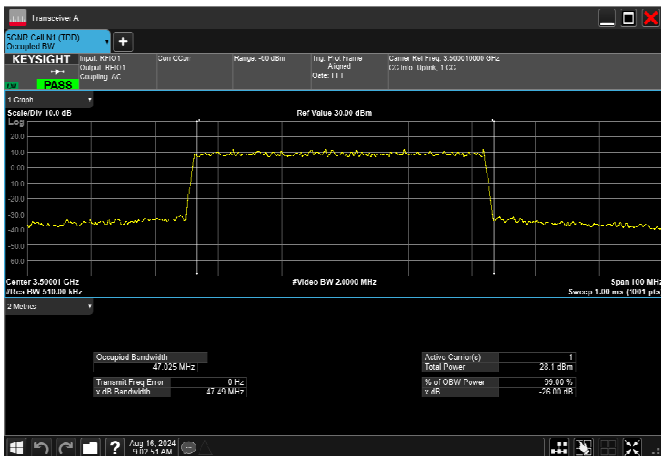

n78_1_50MHz_30kHz_3500MHz_CP-OFDM 16
QAM_RB133@0 47.419MHz

n78_1_50MHz_30kHz_3500MHz_DFT-s-OFDM 256
QAM_RB128@0 47.025MHz