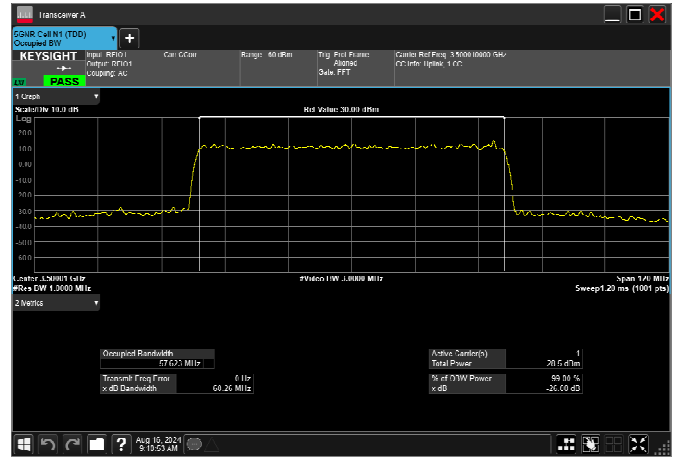

n78_1_60MHz_30kHz_3500MHz_CP-OFDM 16
QAM_RB162@0 57.692MHz

n78_1_60MHz_30kHz_3500MHz_DFT-s-OFDM 256
QAM_RB162@0 57.623MHz