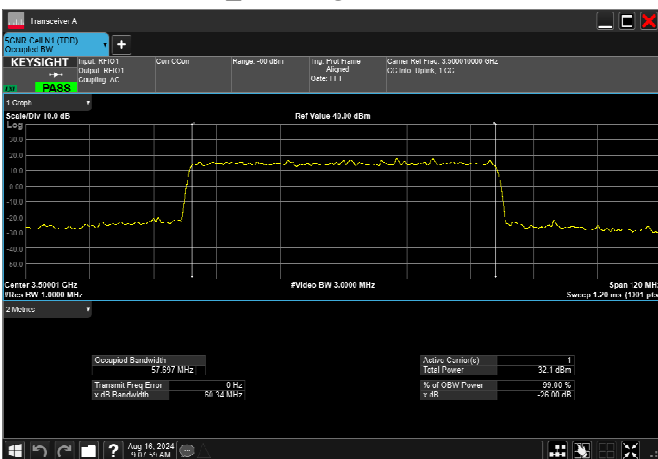

n78_1_60MHz_30kHz_3500MHz_DFT-s-OFDM 64
QAM_RB162@0 57.921MHz

n78_1_60MHz_30kHz_3500MHz_DFT-s-OFDM
QPSK_RB162@0 57.697MHz