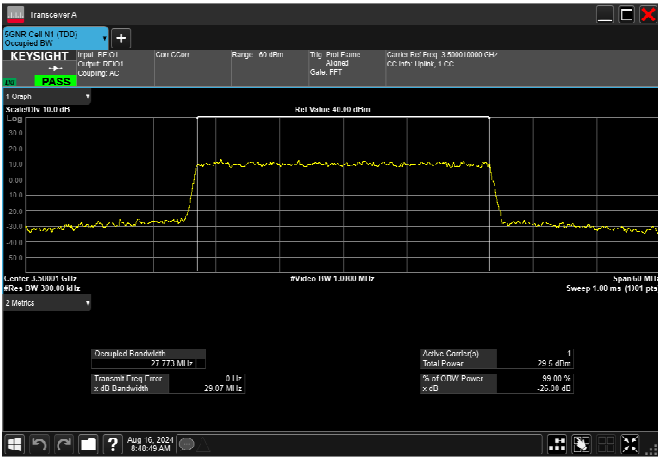

n78\_1\_30MHz\_30kHz\_3500MHz\_CP-OFDM 16  
QAM\_RB78@0 27.773MHz

n78\_1\_30MHz\_30kHz\_3500MHz\_CP-OFDM 64  
QAM\_RB78@0 27.750MHz

n78\_1\_30MHz\_30kHz\_3500MHz\_CP-OFDM 256  
QAM\_RB78@0 27.757MHz

n78\_1\_40MHz\_30kHz\_3500MHz\_DFT-s-OFDM  $\pi/2$   
BPSK\_RB100@0 37.465MHz