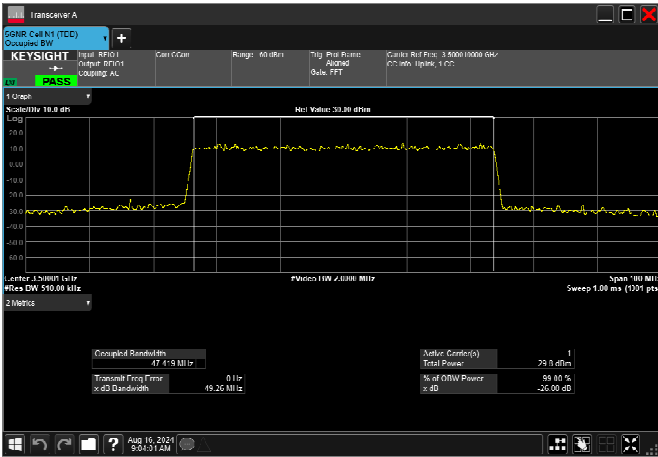

n78_1_50MHz_30kHz_3500MHz_CP-OFDM 256
QAM_RB133@0 47.290MHz

n78_1_50MHz_30kHz_3500MHz_CP-OFDM 16
QAM_RB133@0 47.419MHz