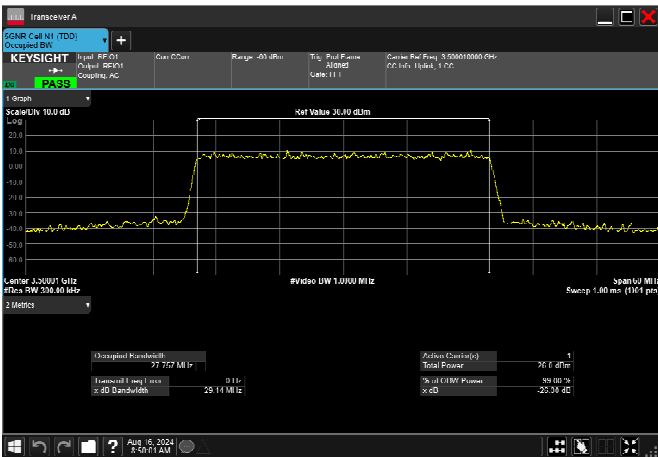

n78\_1\_30MHz\_30kHz\_3500MHz\_CP-OFDM 16  
QAM\_RB78@0 27.773MHz

n78\_1\_30MHz\_30kHz\_3500MHz\_CP-OFDM 64  
QAM\_RB78@0 27.750MHz

n78\_1\_30MHz\_30kHz\_3500MHz\_CP-OFDM 256  
QAM\_RB78@0 27.757MHz

n78\_1\_40MHz\_30kHz\_3500MHz\_DFT-s-OFDM  $\pi/2$   
BPSK\_RB100@0 37.465MHz