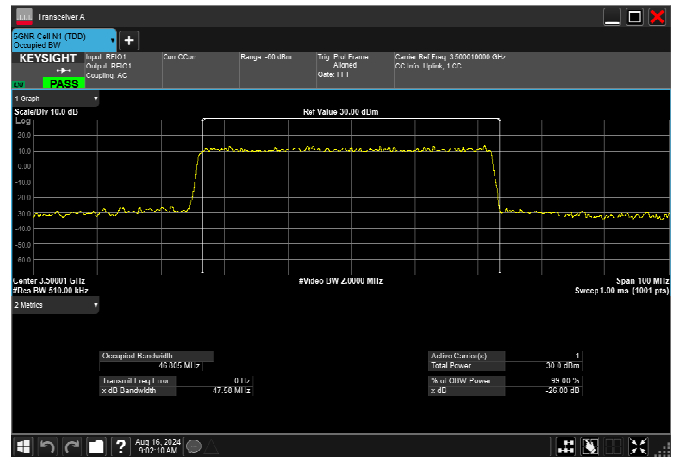

n78_1_50MHz_30kHz_3500MHz_CP-OFDM
QPSK_RB133@0 47.289MHz

n78_1_50MHz_30kHz_3500MHz_DFT-s-OFDM 64
QAM_RB128@0 46.805MHz