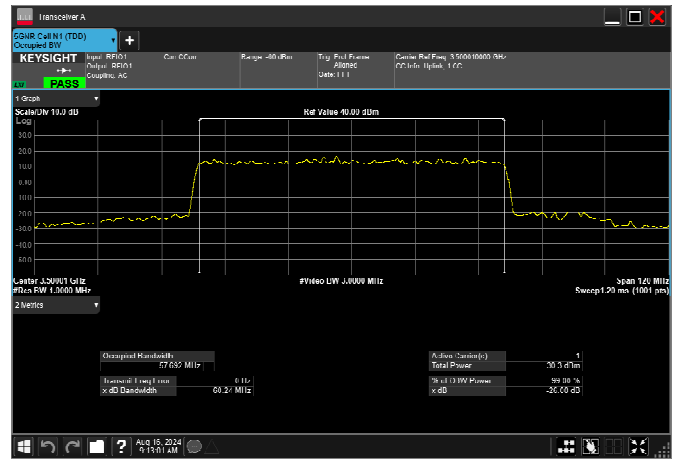

n78_1_60MHz_30kHz_3500MHz_CP-OFDM 256
QAM_RB162@0 57.709MHz

n78_1_60MHz_30kHz_3500MHz_CP-OFDM 16
QAM_RB162@0 57.692MHz