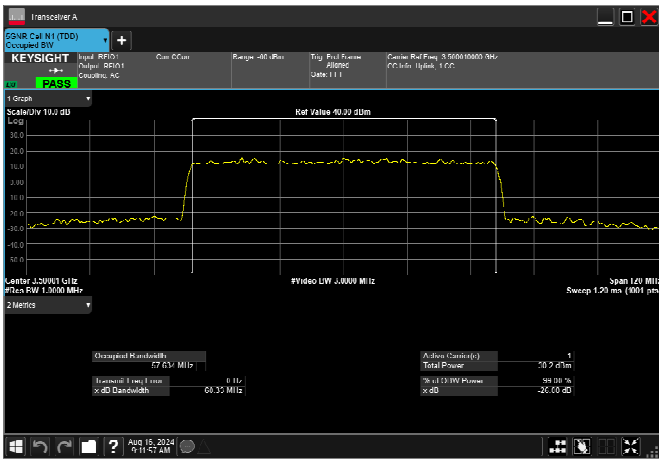

n78_1_60MHz_30kHz_3500MHz_CP-OFDM 64
QAM_RB162@0 57.842MHz

n78_1_60MHz_30kHz_3500MHz_CP-OFDM
QPSK_RB162@0 57.634MHz