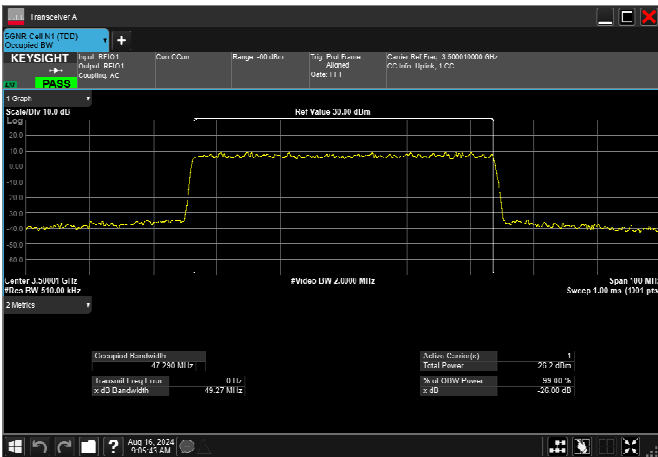

n78_1_60MHz_30kHz_3500MHz_DFT-s-OFDM
QPSK_RB162@0 57.697MHz

n78_1_50MHz_30kHz_3500MHz_CP-OFDM 256
QAM_RB133@0 47.290MHz