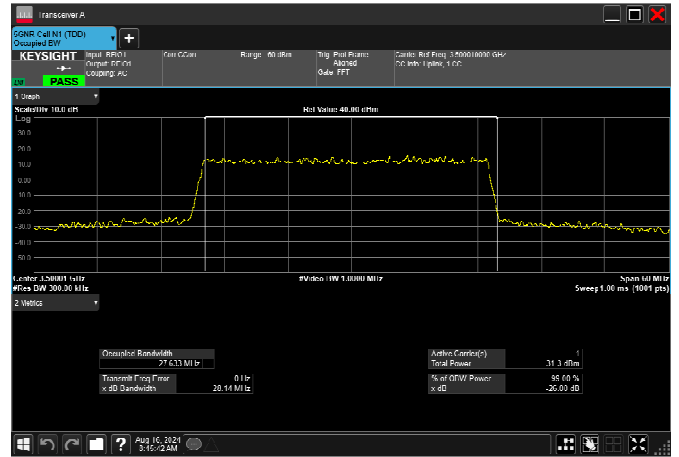

n78_1_30MHz_30kHz_3500MHz_DFT-s-OFDM 64
QAM_RB75@0 27.659MHz

n78_1_30MHz_30kHz_3500MHz_DFT-s-OFDM
QPSK_RB75@0 27.633MHz