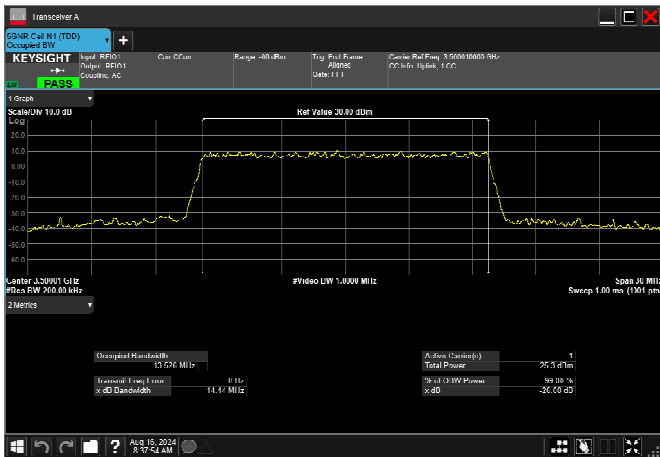

n78_1_15MHz_30kHz_3500MHz_DFT-s-OFDM 16
QAM_RB36@0 13.465MHz

n78_1_15MHz_30kHz_3500MHz_DFT-s-OFDM 64
QAM_RB36@0 13.453MHz

n78_1_15MHz_30kHz_3500MHz_DFT-s-OFDM 256
QAM_RB36@0 13.469MHz

n78_1_15MHz_30kHz_3500MHz_CP-OFDM
QPSK_RB38@0 13.567MHz

n78_1_15MHz_30kHz_3500MHz_CP-OFDM 16
QAM_RB38@0 13.575MHz

n78_1_15MHz_30kHz_3500MHz_CP-OFDM 64
QAM_RB38@0 13.576MHz

n78_1_15MHz_30kHz_3500MHz_CP-OFDM 256
QAM_RB38@0 13.526MHz

n78_1_20MHz_30kHz_3500MHz_DFT-s-OFDM $\pi/2$
BPSK_RB50@0 18.027MHz