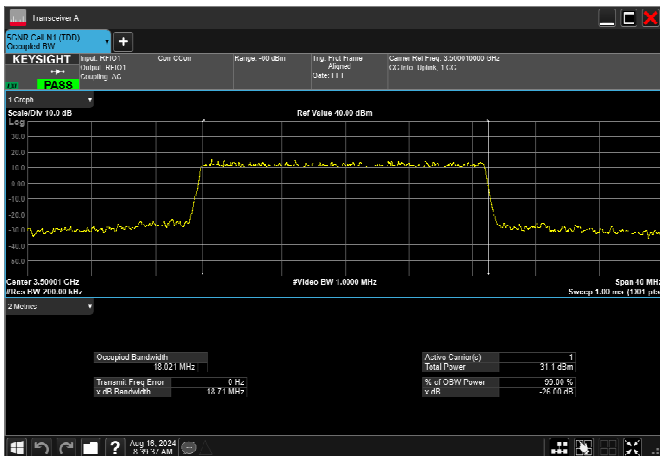

n78_1_20MHz_30kHz_3500MHz_DFT-s-OFDM 64
QAM_RB50@0 18.025MHz

n78_1_20MHz_30kHz_3500MHz_DFT-s-OFDM
QPSK_RB50@0 18.021MHz