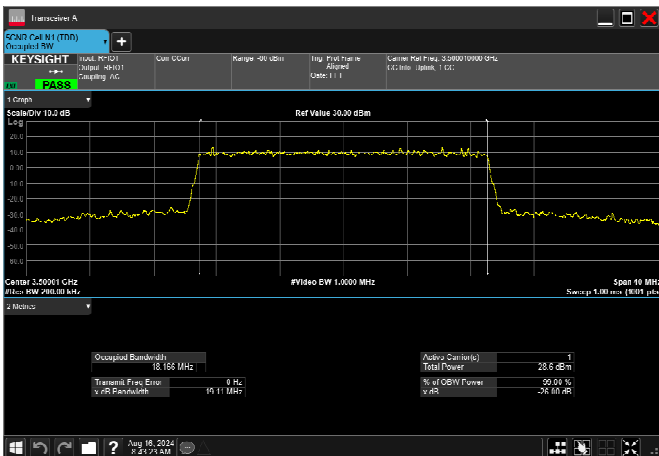

n78_1_30MHz_30kHz_3500MHz_DFT-s-OFDM $\pi/2$
BPSK_RB75@0 27.611MHz

n78_1_20MHz_30kHz_3500MHz_CP-OFDM 64
QAM_RB51@0 18.166MHz