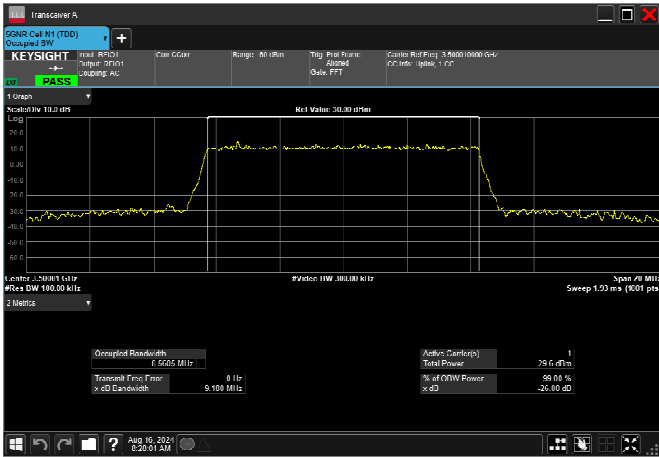

n78_1_10MHz_30kHz_3500MHz_DFT-s-OFDM 64
QAM_RB24@0 8.561MHz

n78_1_10MHz_30kHz_3500MHz_DFT-s-OFDM 256
QAM_RB24@0 8.566MHz

n78_1_10MHz_30kHz_3500MHz_CP-OFDM
QPSK_RB24@0 8.575MHz

n78_1_10MHz_30kHz_3500MHz_CP-OFDM 16
QAM_RB24@0 8.573MHz

n78_1_10MHz_30kHz_3500MHz_CP-OFDM 64
QAM_RB24@0 8.569MHz

n78_1_10MHz_30kHz_3500MHz_CP-OFDM 256
QAM_RB24@0 8.610MHz

n78_1_15MHz_30kHz_3500MHz_DFT-s-OFDM $\pi/2$
BPSK_RB36@0 13.454MHz

n78_1_15MHz_30kHz_3500MHz_DFT-s-OFDM
QPSK_RB36@0 13.453MHz