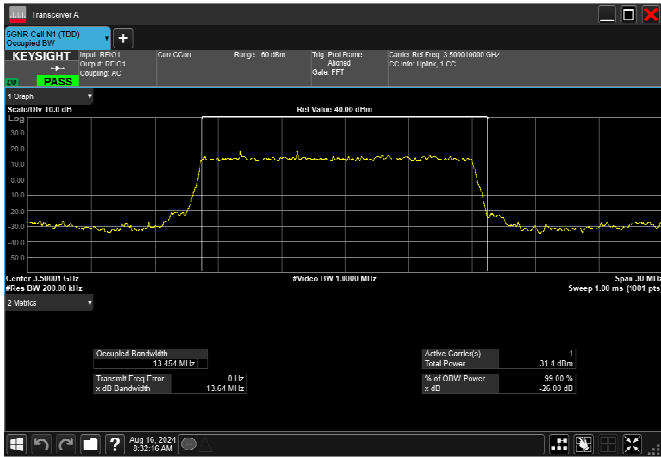

n78_1_10MHz_30kHz_3500MHz_DFT-s-OFDM 64
QAM_RB24@0 8.561MHz

n78_1_10MHz_30kHz_3500MHz_DFT-s-OFDM 256
QAM_RB24@0 8.566MHz

n78_1_10MHz_30kHz_3500MHz_CP-OFDM
QPSK_RB24@0 8.575MHz

n78_1_10MHz_30kHz_3500MHz_CP-OFDM 16
QAM_RB24@0 8.573MHz

n78_1_10MHz_30kHz_3500MHz_CP-OFDM 64
QAM_RB24@0 8.569MHz

n78_1_10MHz_30kHz_3500MHz_CP-OFDM 256
QAM_RB24@0 8.610MHz

n78_1_15MHz_30kHz_3500MHz_DFT-s-OFDM $\pi/2$
BPSK_RB36@0 13.454MHz

n78_1_15MHz_30kHz_3500MHz_DFT-s-OFDM
QPSK_RB36@0 13.453MHz