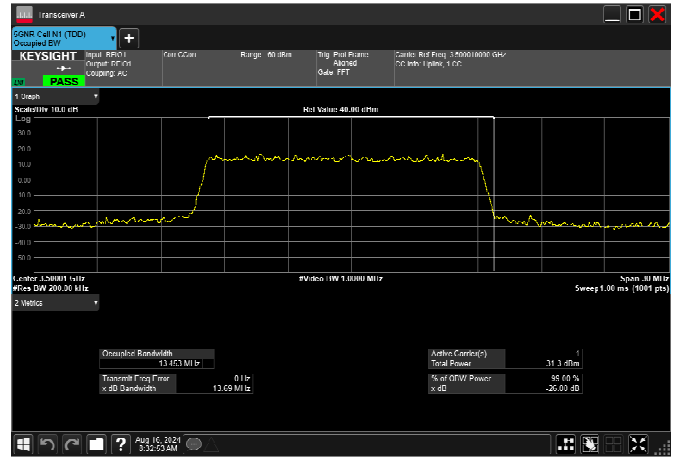

n78_1_10MHz_30kHz_3500MHz_CP-OFDM 64
QAM_RB24@0 8.569MHz

n78_1_10MHz_30kHz_3500MHz_CP-OFDM 256
QAM_RB24@0 8.610MHz

n78_1_15MHz_30kHz_3500MHz_DFT-s-OFDM $\pi/2$
BPSK_RB36@0 13.454MHz

n78_1_15MHz_30kHz_3500MHz_DFT-s-OFDM
QPSK_RB36@0 13.453MHz