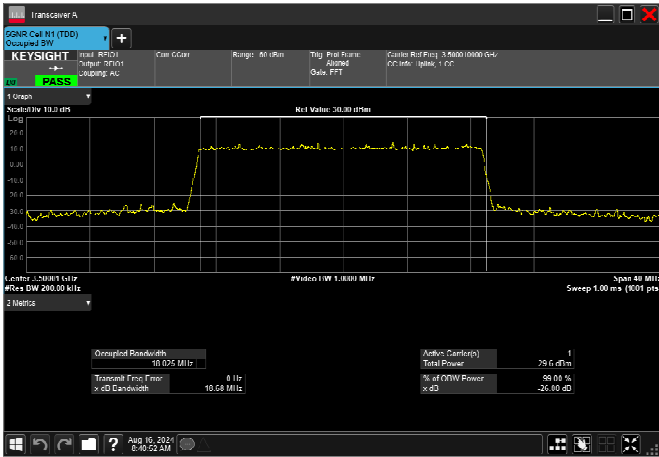

n78_1_20MHz_30kHz_3500MHz_CP-OFDM
QPSK_RB51@0 18.117MHz

n78_1_20MHz_30kHz_3500MHz_DFT-s-OFDM 64
QAM_RB50@0 18.025MHz