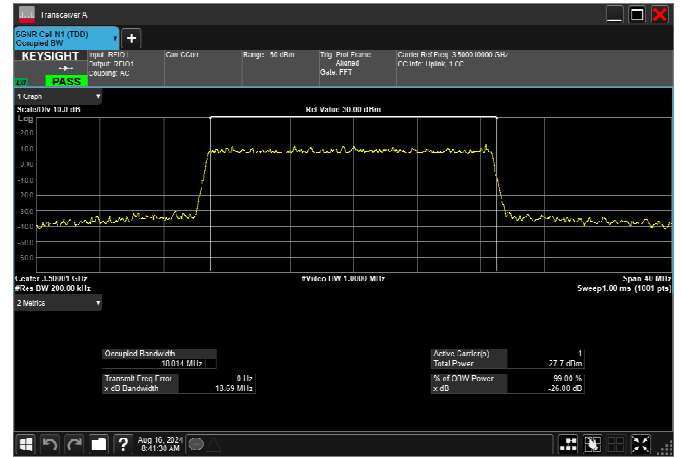

n78_1_20MHz_30kHz_3500MHz_DFT-s-OFDM
QPSK_RB50@0 18.021MHz

n78_1_20MHz_30kHz_3500MHz_DFT-s-OFDM 16
QAM_RB50@0 18.029MHz

n78_1_20MHz_30kHz_3500MHz_DFT-s-OFDM 64
QAM_RB50@0 18.025MHz

n78_1_20MHz_30kHz_3500MHz_DFT-s-OFDM 256
QAM_RB50@0 18.014MHz