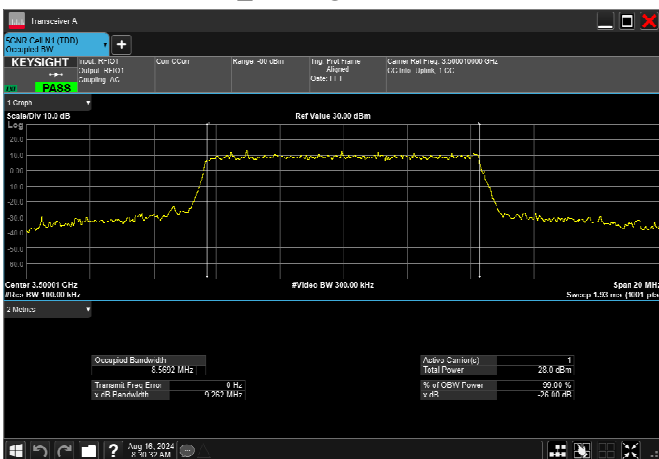

n78_1_10MHz_30kHz_3500MHz_DFT-s-OFDM 64
QAM_RB24@0 8.561MHz

n78_1_10MHz_30kHz_3500MHz_DFT-s-OFDM 256
QAM_RB24@0 8.566MHz

n78_1_10MHz_30kHz_3500MHz_CP-OFDM
QPSK_RB24@0 8.575MHz

n78_1_10MHz_30kHz_3500MHz_CP-OFDM 16
QAM_RB24@0 8.573MHz

n78_1_10MHz_30kHz_3500MHz_CP-OFDM 64
QAM_RB24@0 8.569MHz

n78_1_10MHz_30kHz_3500MHz_CP-OFDM 256
QAM_RB24@0 8.610MHz

n78_1_15MHz_30kHz_3500MHz_DFT-s-OFDM $\pi/2$
BPSK_RB36@0 13.454MHz

n78_1_15MHz_30kHz_3500MHz_DFT-s-OFDM
QPSK_RB36@0 13.453MHz