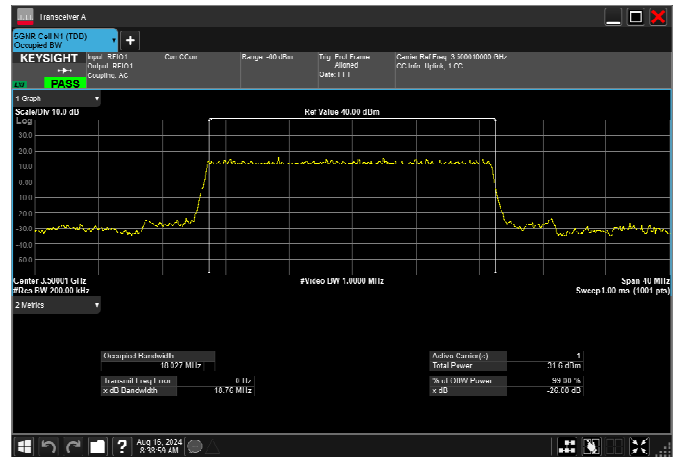

n78_1_15MHz_30kHz_3500MHz_CP-OFDM 16
QAM_RB38@0 13.575MHz

n78_1_15MHz_30kHz_3500MHz_CP-OFDM 64
QAM_RB38@0 13.576MHz

n78_1_15MHz_30kHz_3500MHz_CP-OFDM 256
QAM_RB38@0 13.526MHz

n78_1_20MHz_30kHz_3500MHz_DFT-s-OFDM $\pi/2$
BPSK_RB50@0 18.027MHz