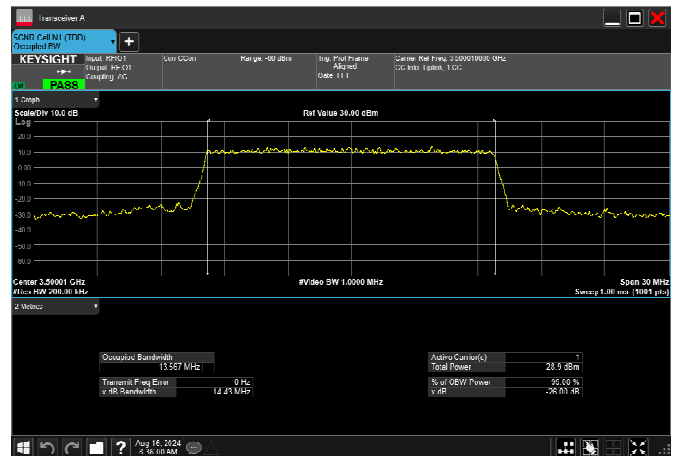

n78_1_15MHz_30kHz_3500MHz_DFT-s-OFDM 16
QAM_RB36@0 13.465MHz

n78_1_15MHz_30kHz_3500MHz_DFT-s-OFDM 64
QAM_RB36@0 13.453MHz

n78_1_15MHz_30kHz_3500MHz_DFT-s-OFDM 256
QAM_RB36@0 13.469MHz

n78_1_15MHz_30kHz_3500MHz_CP-OFDM
QPSK_RB38@0 13.567MHz