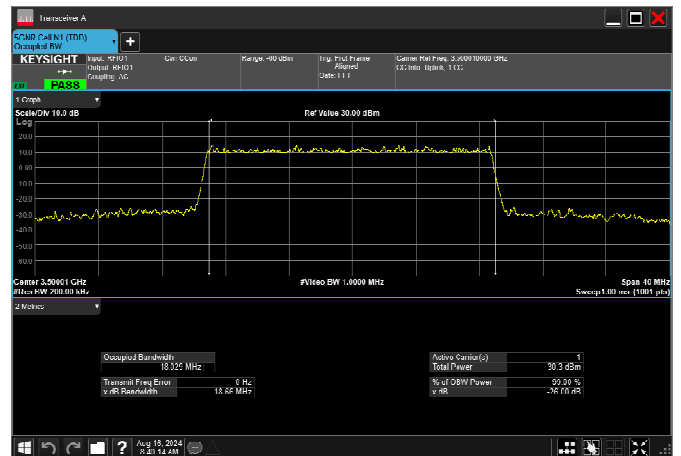

n78_1_20MHz_30kHz_3500MHz_DFT-s-OFDM 256
QAM_RB50@0 18.014MHz

n78_1_20MHz_30kHz_3500MHz_DFT-s-OFDM 16
QAM_RB50@0 18.029MHz