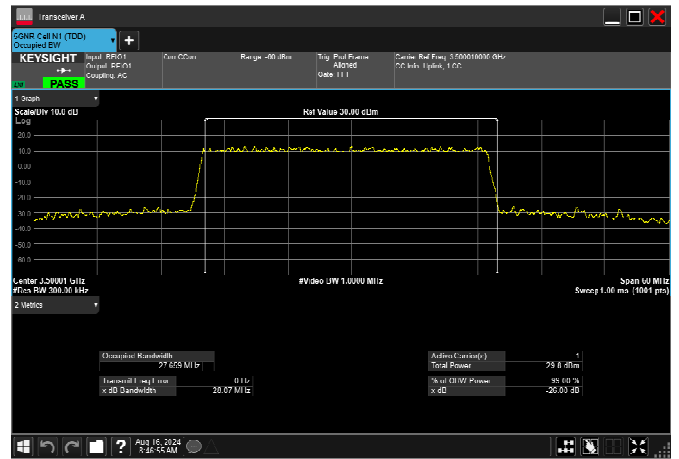

n78_1_30MHz_30kHz_3500MHz_DFT-s-OFDM $\pi/2$
BPSK_RB75@0 27.611MHz

n78_1_30MHz_30kHz_3500MHz_DFT-s-OFDM
QPSK_RB75@0 27.633MHz

n78_1_30MHz_30kHz_3500MHz_DFT-s-OFDM 16
QAM_RB75@0 27.735MHz

n78_1_30MHz_30kHz_3500MHz_DFT-s-OFDM 64
QAM_RB75@0 27.659MHz