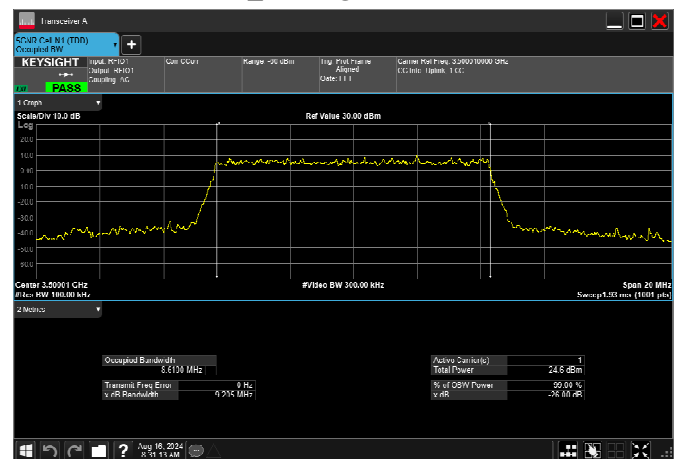

n78_1_10MHz_30kHz_3500MHz_DFT-s-OFDM 64
QAM_RB24@0 8.561MHz

n78_1_10MHz_30kHz_3500MHz_DFT-s-OFDM 256
QAM_RB24@0 8.566MHz

n78_1_10MHz_30kHz_3500MHz_CP-OFDM
QPSK_RB24@0 8.575MHz

n78_1_10MHz_30kHz_3500MHz_CP-OFDM 16
QAM_RB24@0 8.573MHz

n78_1_10MHz_30kHz_3500MHz_CP-OFDM 64
QAM_RB24@0 8.569MHz

n78_1_10MHz_30kHz_3500MHz_CP-OFDM 256
QAM_RB24@0 8.610MHz

n78_1_15MHz_30kHz_3500MHz_DFT-s-OFDM $\pi/2$
BPSK_RB36@0 13.454MHz

n78_1_15MHz_30kHz_3500MHz_DFT-s-OFDM
QPSK_RB36@0 13.453MHz