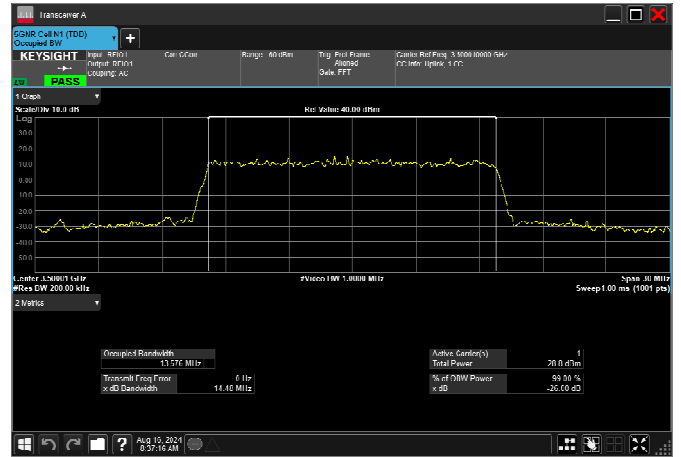

n78_1_20MHz_30kHz_3500MHz_DFT-s-OFDM $\pi/2$
BPSK_RB50@0 18.027MHz

n78_1_15MHz_30kHz_3500MHz_CP-OFDM 64
QAM_RB38@0 13.576MHz