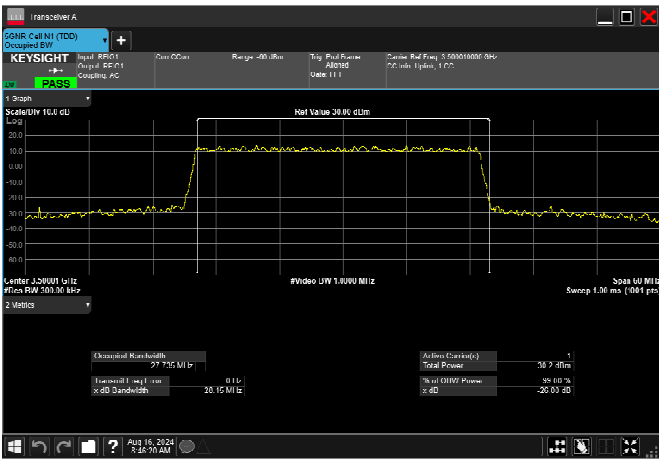

n78_1_30MHz_30kHz_3500MHz_DFT-s-OFDM 256
QAM_RB75@0 27.505MHz

n78_1_30MHz_30kHz_3500MHz_DFT-s-OFDM 16
QAM_RB75@0 27.735MHz