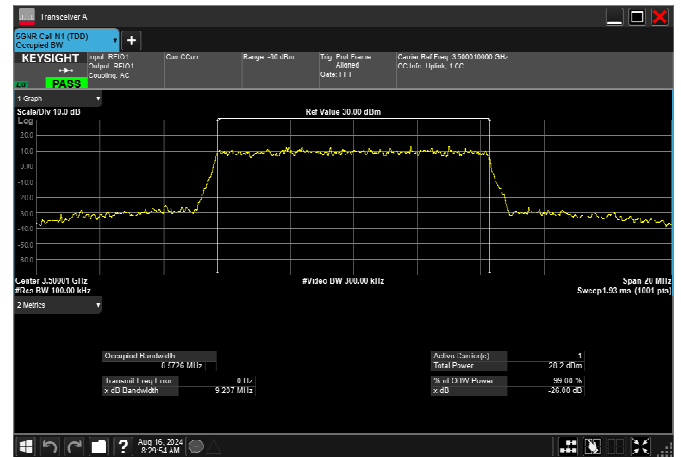

n78_1_10MHz_30kHz_3500MHz_DFT-s-OFDM 64
QAM_RB24@0 8.561MHz

n78_1_10MHz_30kHz_3500MHz_DFT-s-OFDM 256
QAM_RB24@0 8.566MHz

n78_1_10MHz_30kHz_3500MHz_CP-OFDM
QPSK_RB24@0 8.575MHz

n78_1_10MHz_30kHz_3500MHz_CP-OFDM 16
QAM_RB24@0 8.573MHz

n78_1_10MHz_30kHz_3500MHz_CP-OFDM 64
QAM_RB24@0 8.569MHz

n78_1_10MHz_30kHz_3500MHz_CP-OFDM 256
QAM_RB24@0 8.610MHz

n78_1_15MHz_30kHz_3500MHz_DFT-s-OFDM $\pi/2$
BPSK_RB36@0 13.454MHz

n78_1_15MHz_30kHz_3500MHz_DFT-s-OFDM
QPSK_RB36@0 13.453MHz