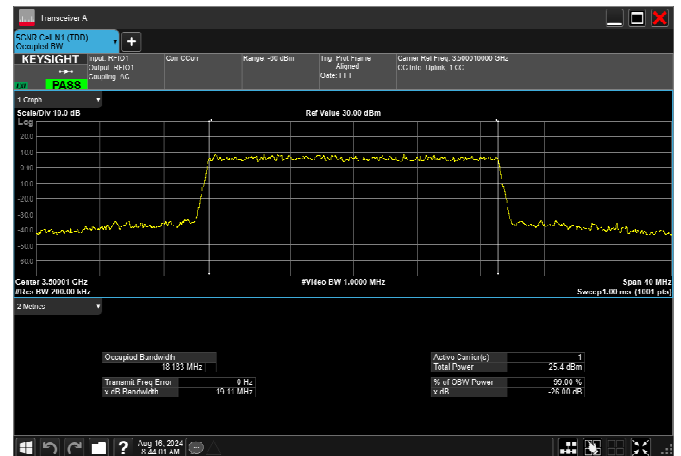

n78_1_20MHz_30kHz_3500MHz_CP-OFDM
QPSK_RB51@0 18.117MHz

n78_1_20MHz_30kHz_3500MHz_CP-OFDM 16
QAM_RB51@0 18.183MHz

n78_1_20MHz_30kHz_3500MHz_CP-OFDM 64
QAM_RB51@0 18.166MHz

n78_1_20MHz_30kHz_3500MHz_CP-OFDM 256
QAM_RB51@0 18.183MHz