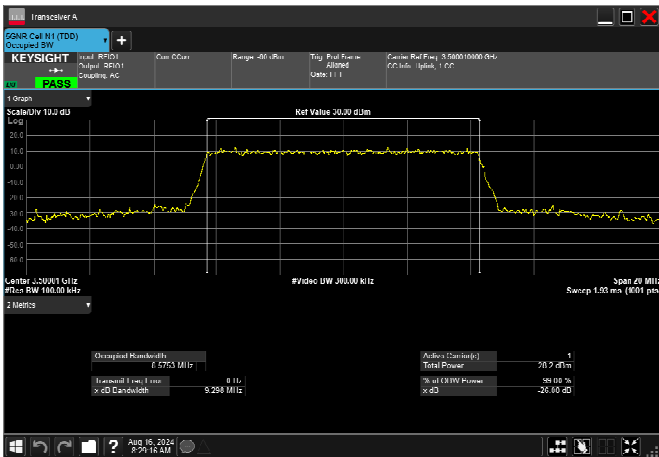

n78_1_10MHz_30kHz_3500MHz_DFT-s-OFDM 64
QAM_RB24@0 8.561MHz

n78_1_10MHz_30kHz_3500MHz_DFT-s-OFDM 256
QAM_RB24@0 8.566MHz

n78_1_10MHz_30kHz_3500MHz_CP-OFDM
QPSK_RB24@0 8.575MHz

n78_1_10MHz_30kHz_3500MHz_CP-OFDM 16
QAM_RB24@0 8.573MHz

n78_1_10MHz_30kHz_3500MHz_CP-OFDM 64
QAM_RB24@0 8.569MHz

n78_1_10MHz_30kHz_3500MHz_CP-OFDM 256
QAM_RB24@0 8.610MHz

n78_1_15MHz_30kHz_3500MHz_DFT-s-OFDM $\pi/2$
BPSK_RB36@0 13.454MHz

n78_1_15MHz_30kHz_3500MHz_DFT-s-OFDM
QPSK_RB36@0 13.453MHz