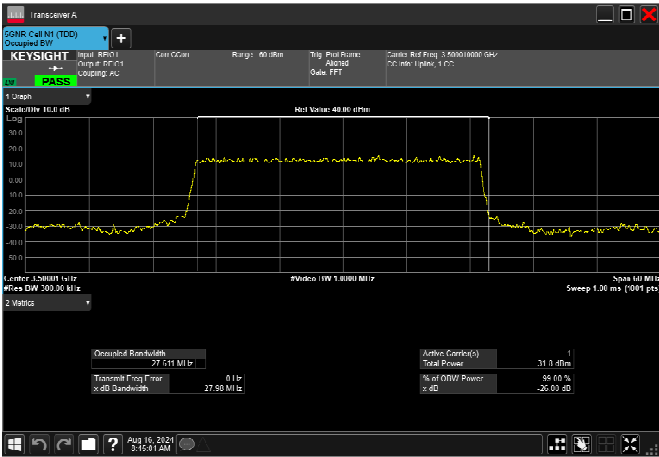

n78_1_30MHz_30kHz_3500MHz_DFT-s-OFDM 16
QAM_RB75@0 27.735MHz

n78_1_30MHz_30kHz_3500MHz_DFT-s-OFDM $\pi/2$
BPSK_RB75@0 27.611MHz