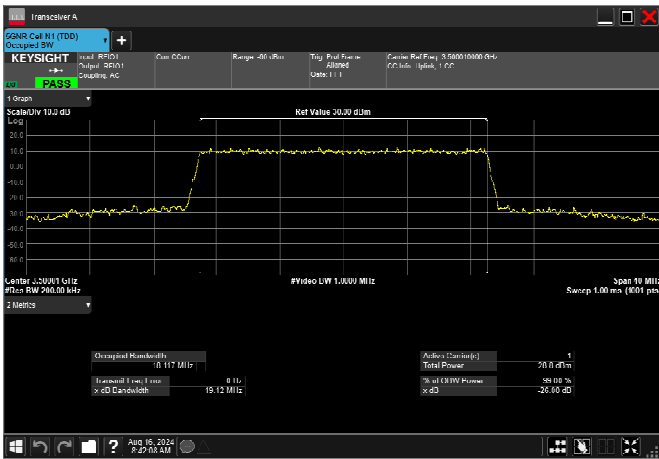

n78_1_20MHz_30kHz_3500MHz_CP-OFDM 64
QAM_RB51@0 18.166MHz

n78_1_20MHz_30kHz_3500MHz_CP-OFDM
QPSK_RB51@0 18.117MHz