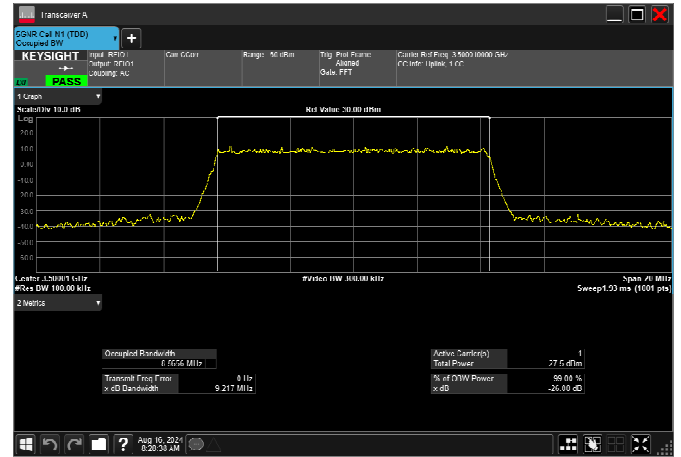

n78_1_10MHz_30kHz_3500MHz_DFT-s-OFDM 64
QAM_RB24@0 8.561MHz

n78_1_10MHz_30kHz_3500MHz_DFT-s-OFDM 256
QAM_RB24@0 8.566MHz

n78_1_10MHz_30kHz_3500MHz_CP-OFDM
QPSK_RB24@0 8.575MHz

n78_1_10MHz_30kHz_3500MHz_CP-OFDM 16
QAM_RB24@0 8.573MHz

n78_1_10MHz_30kHz_3500MHz_CP-OFDM 64
QAM_RB24@0 8.569MHz

n78_1_10MHz_30kHz_3500MHz_CP-OFDM 256
QAM_RB24@0 8.610MHz

n78_1_15MHz_30kHz_3500MHz_DFT-s-OFDM $\pi/2$
BPSK_RB36@0 13.454MHz

n78_1_15MHz_30kHz_3500MHz_DFT-s-OFDM
QPSK_RB36@0 13.453MHz