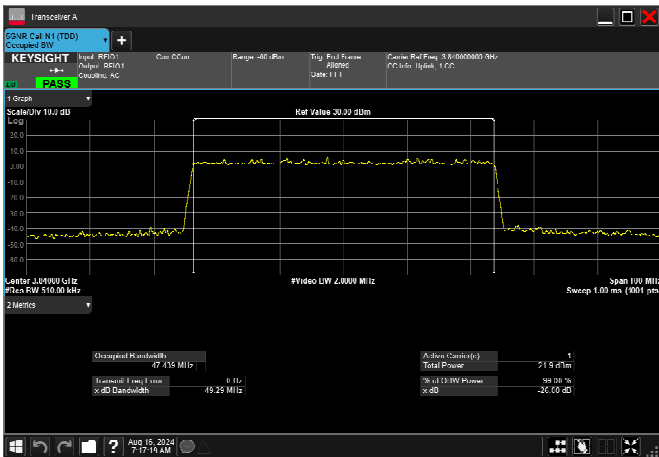

n77_3_50MHz_30kHz_3840MHz_CP-OFDM 64
QAM_RB133@0 47.450MHz

n77_3_50MHz_30kHz_3840MHz_CP-OFDM
QPSK_RB133@0 47.439MHz