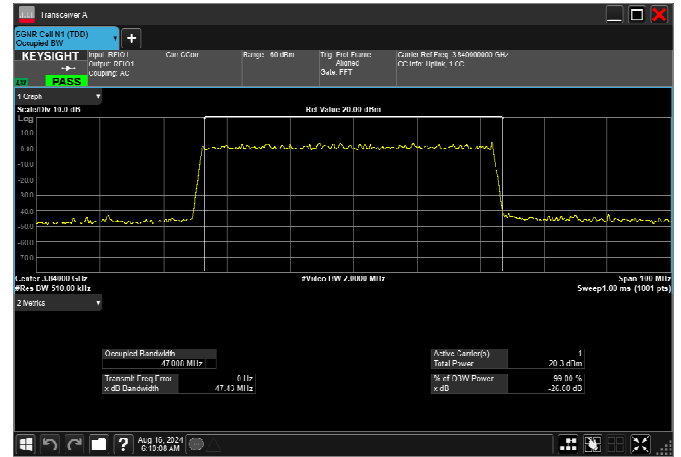

n77_3_50MHz_30kHz_3840MHz_DFT-s-OFDM
QPSK_RB128@0 47.289MHz

n77_3_50MHz_30kHz_3840MHz_DFT-s-OFDM 16
QAM_RB128@0 47.029MHz

n77_3_50MHz_30kHz_3840MHz_DFT-s-OFDM 64
QAM_RB128@0 46.851MHz

n77_3_50MHz_30kHz_3840MHz_DFT-s-OFDM 256
QAM_RB128@0 47.008MHz