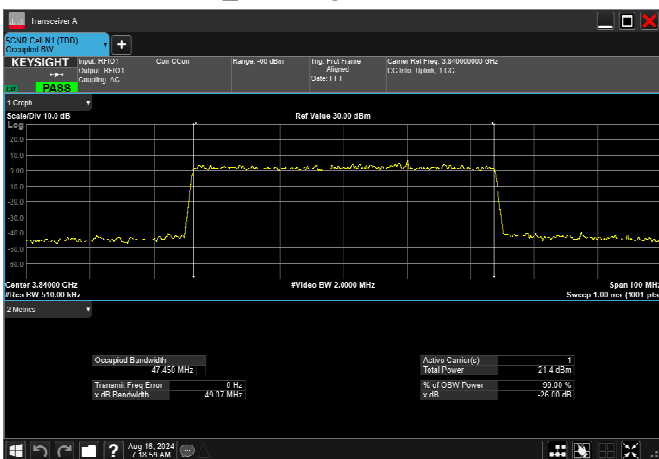

n77_3_60MHz_30kHz_3840MHz_DFT-s-OFDM $\pi/2$
BPSK_RB162@0 57.887MHz

n77_3_50MHz_30kHz_3840MHz_CP-OFDM 64
QAM_RB133@0 47.450MHz