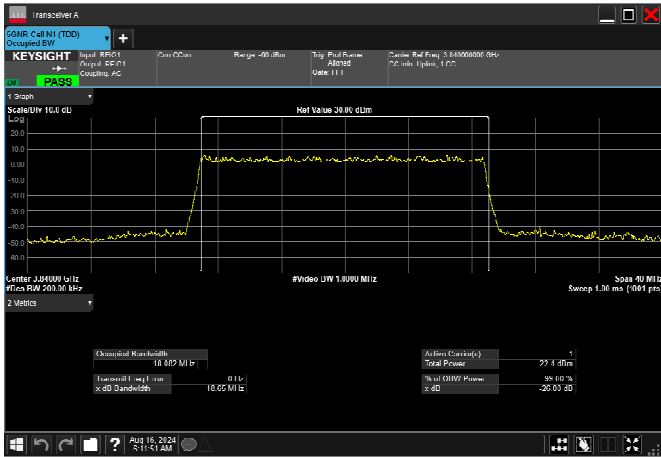

n77_3_20MHz_30kHz_3840MHz_DFT-s-OFDM 256
QAM_RB50@0 18.007MHz

n77_3_20MHz_30kHz_3840MHz_DFT-s-OFDM 16
QAM_RB50@0 18.082MHz