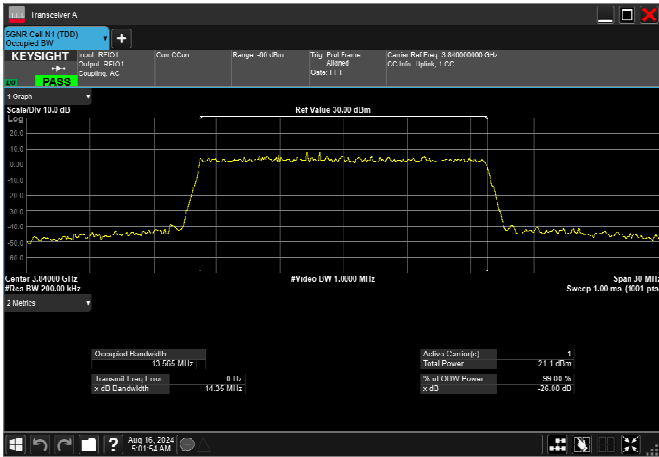

n77_3_15MHz_30kHz_3840MHz_DFT-s-OFDM 64
QAM_RB36@0 13.460MHz

n77_3_15MHz_30kHz_3840MHz_DFT-s-OFDM 256
QAM_RB36@0 13.447MHz

n77_3_15MHz_30kHz_3840MHz_CP-OFDM
QPSK_RB38@0 13.565MHz

n77_3_15MHz_30kHz_3840MHz_CP-OFDM 16
QAM_RB38@0 13.575MHz

n77_3_15MHz_30kHz_3840MHz_CP-OFDM 64
QAM_RB38@0 13.583MHz

n77_3_15MHz_30kHz_3840MHz_CP-OFDM 256
QAM_RB38@0 13.529MHz

n77_3_20MHz_30kHz_3840MHz_DFT-s-OFDM $\pi/2$
BPSK_RB50@0 18.014MHz

n77_3_20MHz_30kHz_3840MHz_DFT-s-OFDM
QPSK_RB50@0 18.096MHz