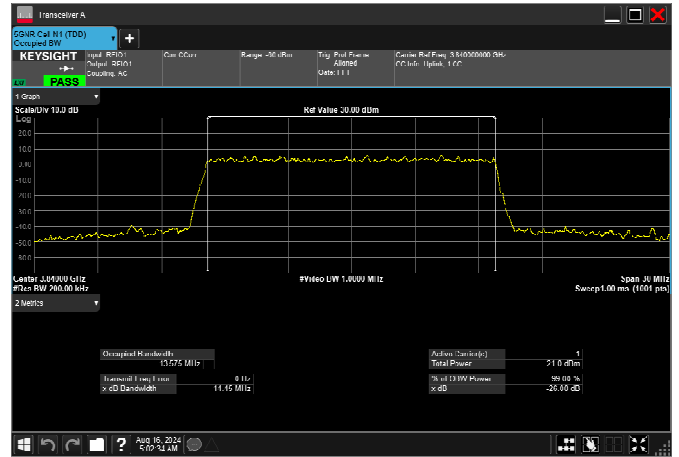

n77_3_15MHz_30kHz_3840MHz_DFT-s-OFDM 64
QAM_RB36@0 13.460MHz

n77_3_15MHz_30kHz_3840MHz_DFT-s-OFDM 256
QAM_RB36@0 13.447MHz

n77_3_15MHz_30kHz_3840MHz_CP-OFDM
QPSK_RB38@0 13.565MHz

n77_3_15MHz_30kHz_3840MHz_CP-OFDM 16
QAM_RB38@0 13.575MHz

n77_3_15MHz_30kHz_3840MHz_CP-OFDM 64
QAM_RB38@0 13.583MHz

n77_3_15MHz_30kHz_3840MHz_CP-OFDM 256
QAM_RB38@0 13.529MHz

n77_3_20MHz_30kHz_3840MHz_DFT-s-OFDM $\pi/2$
BPSK_RB50@0 18.014MHz

n77_3_20MHz_30kHz_3840MHz_DFT-s-OFDM
QPSK_RB50@0 18.096MHz