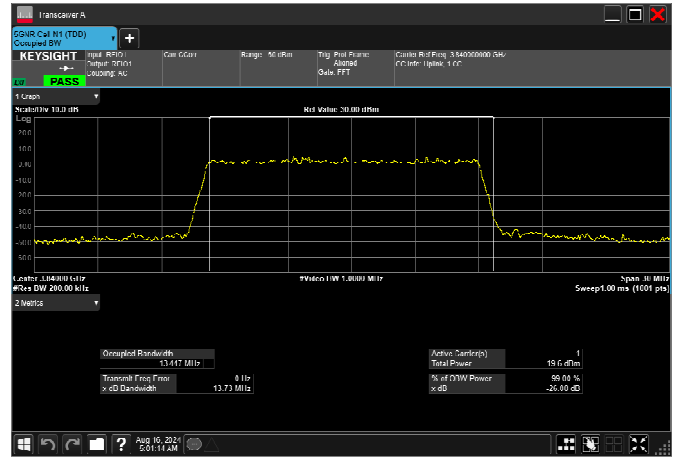

n77_3_15MHz_30kHz_3840MHz_DFT-s-OFDM 64
QAM_RB36@0 13.460MHz

n77_3_15MHz_30kHz_3840MHz_DFT-s-OFDM 256
QAM_RB36@0 13.447MHz

n77_3_15MHz_30kHz_3840MHz_CP-OFDM
QPSK_RB38@0 13.565MHz

n77_3_15MHz_30kHz_3840MHz_CP-OFDM 16
QAM_RB38@0 13.575MHz

n77_3_15MHz_30kHz_3840MHz_CP-OFDM 64
QAM_RB38@0 13.583MHz

n77_3_15MHz_30kHz_3840MHz_CP-OFDM 256
QAM_RB38@0 13.529MHz

n77_3_20MHz_30kHz_3840MHz_DFT-s-OFDM $\pi/2$
BPSK_RB50@0 18.014MHz

n77_3_20MHz_30kHz_3840MHz_DFT-s-OFDM
QPSK_RB50@0 18.096MHz