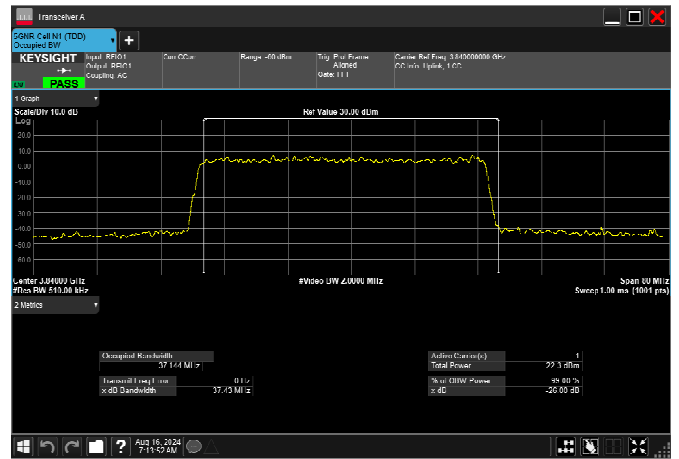

n77_3_40MHz_30kHz_3840MHz_DFT-s-OFDM $\pi/2$
BPSK_RB100@0 37.463MHz

n77_3_40MHz_30kHz_3840MHz_DFT-s-OFDM
QPSK_RB100@0 37.603MHz

n77_3_40MHz_30kHz_3840MHz_DFT-s-OFDM 16
QAM_RB100@0 37.200MHz

n77_3_40MHz_30kHz_3840MHz_DFT-s-OFDM 64
QAM_RB100@0 37.144MHz