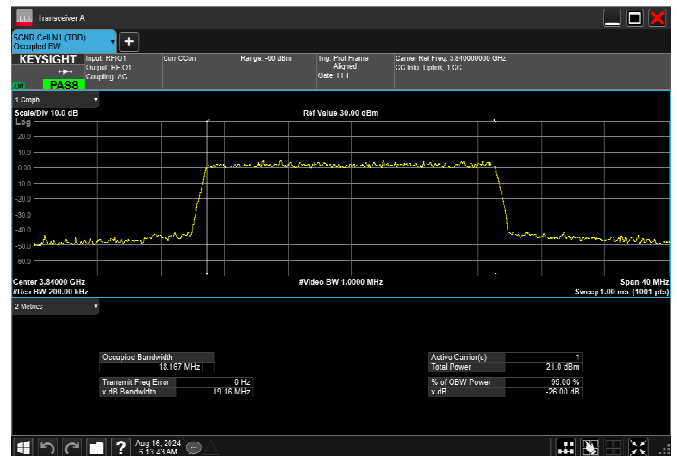

n77_3_20MHz_30kHz_3840MHz_DFT-s-OFDM 16
QAM_RB50@0 18.082MHz

n77_3_20MHz_30kHz_3840MHz_DFT-s-OFDM 64
QAM_RB50@0 18.083MHz

n77_3_20MHz_30kHz_3840MHz_DFT-s-OFDM 256
QAM_RB50@0 18.007MHz

n77_3_20MHz_30kHz_3840MHz_CP-OFDM
QPSK_RB51@0 18.167MHz