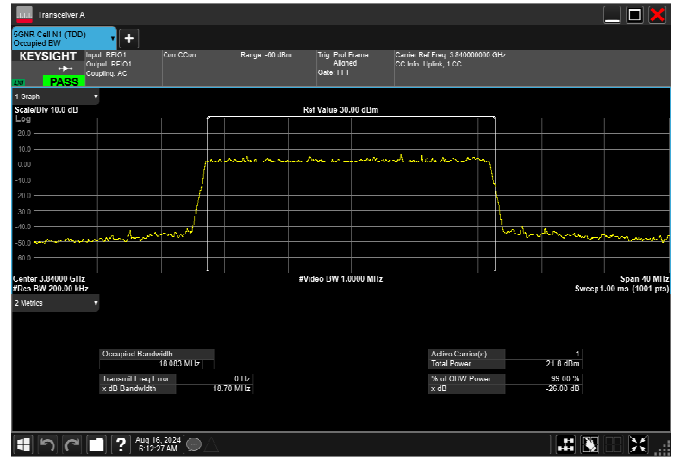

n77_3_20MHz_30kHz_3840MHz_CP-OFDM
QPSK_RB51@0 18.167MHz

n77_3_20MHz_30kHz_3840MHz_DFT-s-OFDM 64
QAM_RB50@0 18.083MHz