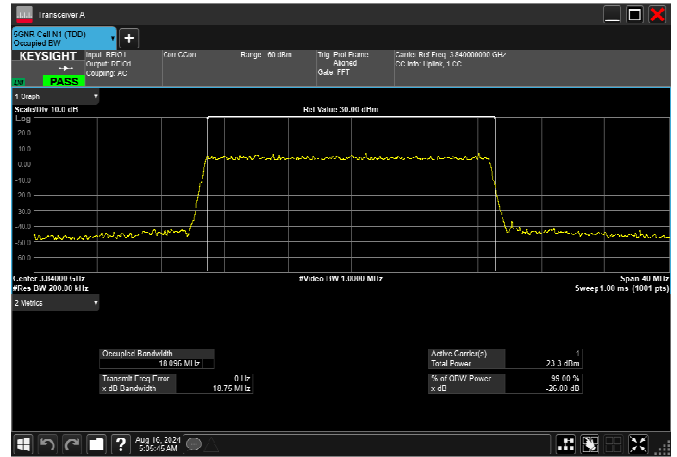

n77_3_15MHz_30kHz_3840MHz_CP-OFDM 64
QAM_RB38@0 13.583MHz

n77_3_15MHz_30kHz_3840MHz_CP-OFDM 256
QAM_RB38@0 13.529MHz

n77_3_20MHz_30kHz_3840MHz_DFT-s-OFDM $\pi/2$
BPSK_RB50@0 18.014MHz

n77_3_20MHz_30kHz_3840MHz_DFT-s-OFDM
QPSK_RB50@0 18.096MHz