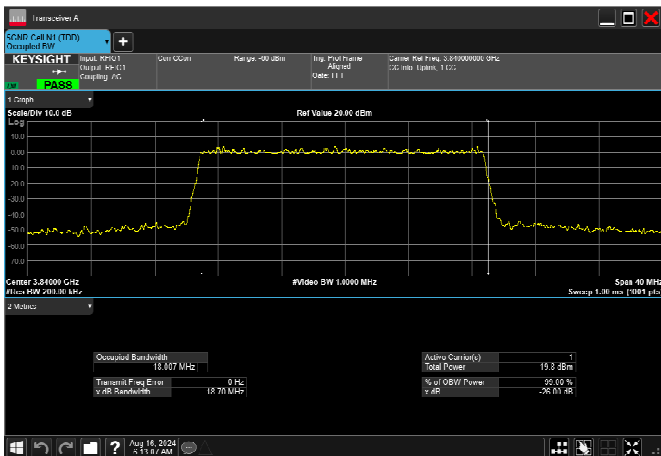

n77_3_20MHz_30kHz_3840MHz_CP-OFDM 16
QAM_RB51@0 18.172MHz

n77_3_20MHz_30kHz_3840MHz_DFT-s-OFDM 256
QAM_RB50@0 18.007MHz