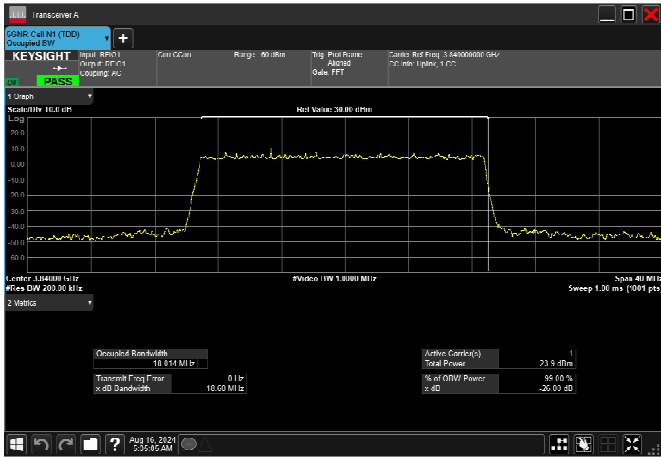

n77_3_15MHz_30kHz_3840MHz_DFT-s-OFDM 64
QAM_RB36@0 13.460MHz

n77_3_15MHz_30kHz_3840MHz_DFT-s-OFDM 256
QAM_RB36@0 13.447MHz

n77_3_15MHz_30kHz_3840MHz_CP-OFDM
QPSK_RB38@0 13.565MHz

n77_3_15MHz_30kHz_3840MHz_CP-OFDM 16
QAM_RB38@0 13.575MHz

n77_3_15MHz_30kHz_3840MHz_CP-OFDM 64
QAM_RB38@0 13.583MHz

n77_3_15MHz_30kHz_3840MHz_CP-OFDM 256
QAM_RB38@0 13.529MHz

n77_3_20MHz_30kHz_3840MHz_DFT-s-OFDM $\pi/2$
BPSK_RB50@0 18.014MHz

n77_3_20MHz_30kHz_3840MHz_DFT-s-OFDM
QPSK_RB50@0 18.096MHz