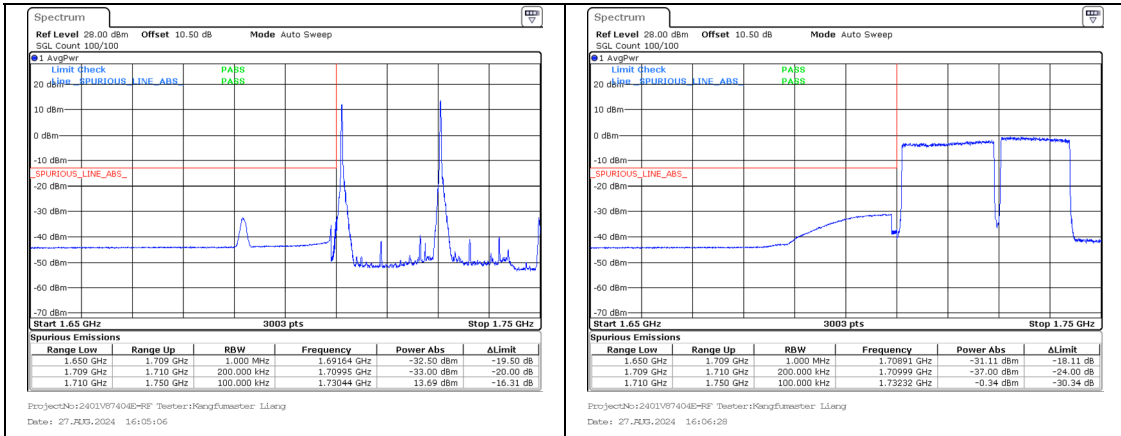

Band 41 20MHz/2506.0/Low 256QAM 100@0  
Band 41 20MHz/2525.8/Low 256QAM 100@0

Band 66 10MHz/1715.5/Low QPSK 1@0  
Band 66 20MHz/1729.9/Low QPSK 1@0

Band 66 10MHz/1715.5/Low QPSK 50@0  
Band 66 20MHz/1729.9/Low QPSK 100@0