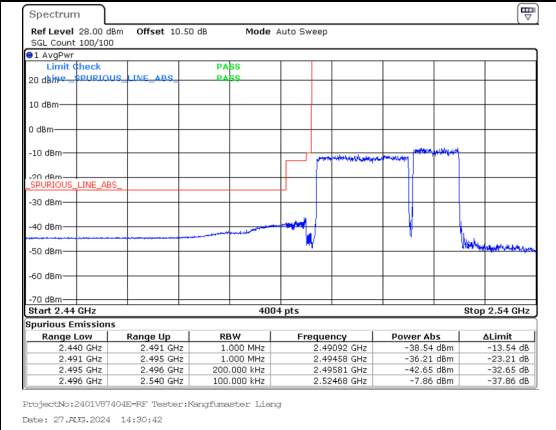

Band 41 20MHz/2506.0/Low 16QAM 100@0
Band 41 10MHz/2520.4/Low 16QAM 50@0

Band 41 20MHz/2506.0/Low 64QAM 100@0
Band 41 10MHz/2520.4/Low 64QAM 50@0