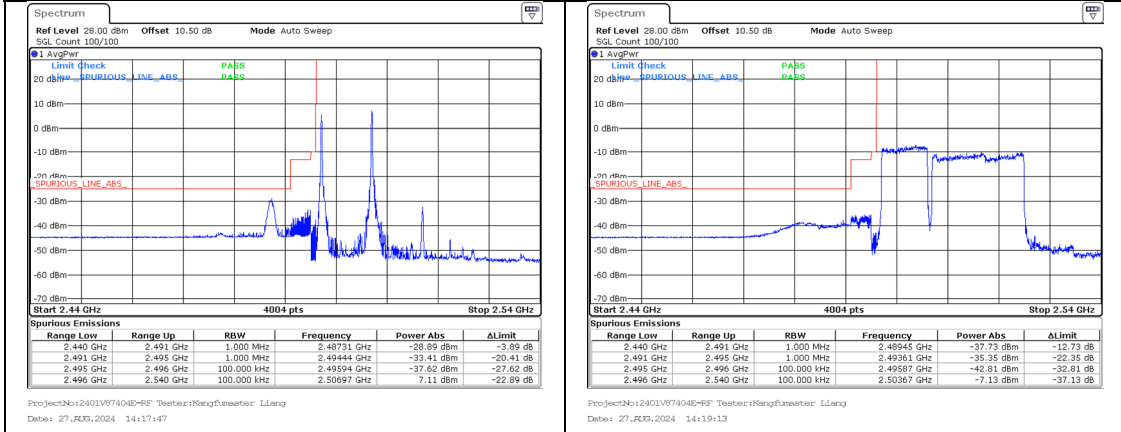

Band 41 10MHz/2501.5/Low 16QAM 50@0
Band 41 20MHz/2515.9/Low 16QAM 100@0

Band 41 10MHz/2501.5/Low 64QAM 50@0
Band 41 20MHz/2515.9/Low 64QAM 100@0

Band 41 10MHz/2501.5/Low 256QAM 50@0
Band 41 20MHz/2515.9/Low 256QAM 100@0