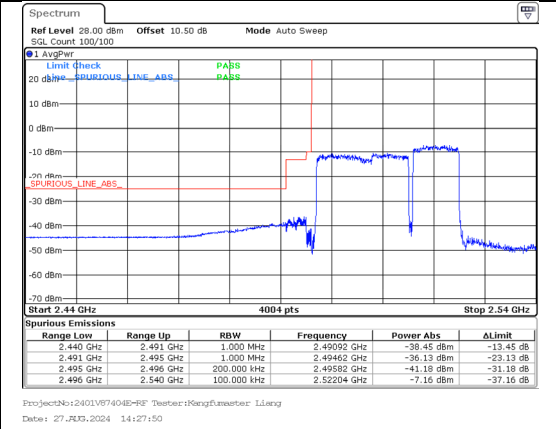

Band 41 10MHz/2501.5/Low 16QAM 50@0
Band 41 20MHz/2515.9/Low 16QAM 100@0

Band 41 10MHz/2501.5/Low 64QAM 50@0
Band 41 20MHz/2515.9/Low 64QAM 100@0

Band 41 10MHz/2501.5/Low 256QAM 50@0
Band 41 20MHz/2515.9/Low 256QAM 100@0

Band 41 10MHz/2501.5/Low 256QAM 100@0
Band 41 20MHz/2515.9/Low 256QAM 100@0

Band 41 20MHz/2506.0/Low QPSK 1@0
Band 41 10MHz/2520.4/Low QPSK 1@0

Band 41 20MHz/2506.0/Low QPSK 100@0
Band 41 10MHz/2520.4/Low QPSK 50@0