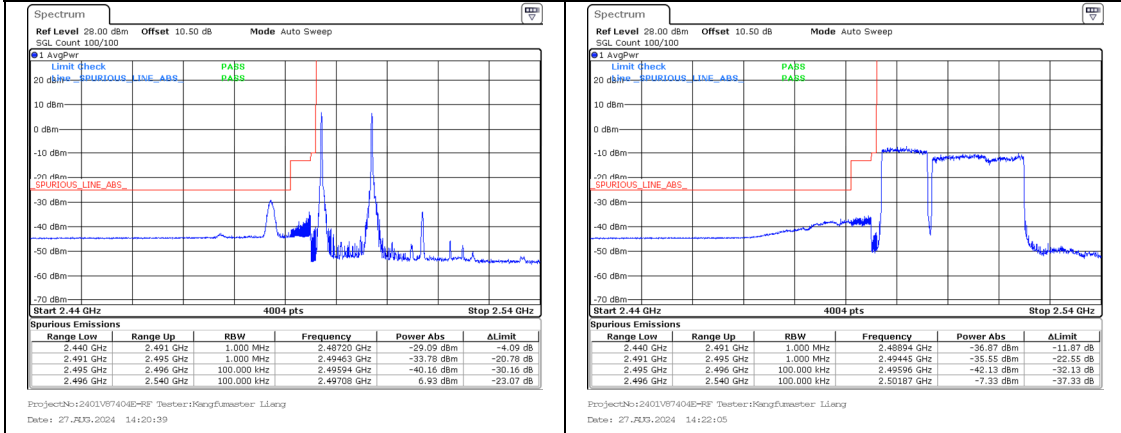

Band 41 10MHz/2501.5/Low 16QAM 50@0
Band 41 20MHz/2515.9/Low 16QAM 100@0

Band 41 10MHz/2501.5/Low 64QAM 50@0
Band 41 20MHz/2515.9/Low 64QAM 100@0

Band 41 10MHz/2501.5/Low 256QAM 50@0
Band 41 20MHz/2515.9/Low 256QAM 100@0

Band 41 10MHz/2501.5/Low 256QAM 100@0
Band 41 20MHz/2515.9/Low 256QAM 100@0

Band 41 20MHz/2506.0/Low QPSK 1@0
Band 41 10MHz/2520.4/Low QPSK 1@0

Band 41 20MHz/2506.0/Low QPSK 100@0
Band 41 10MHz/2520.4/Low QPSK 50@0