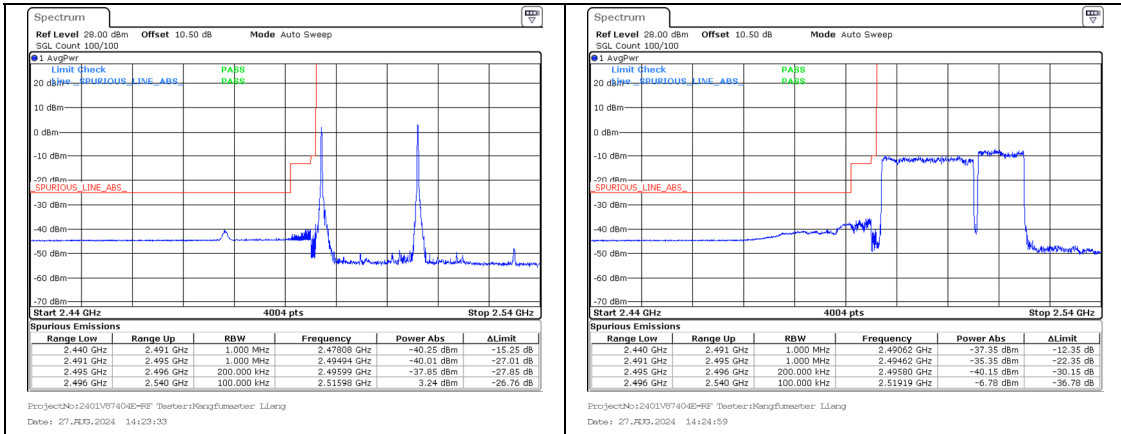

Band 41 10MHz/2501.5/Low 256QAM 100@0
Band 41 20MHz/2515.9/Low 256QAM 100@0

Band 41 20MHz/2506.0/Low QPSK 1@0
Band 41 10MHz/2520.4/Low QPSK 1@0

Band 41 20MHz/2506.0/Low QPSK 100@0
Band 41 10MHz/2520.4/Low QPSK 50@0