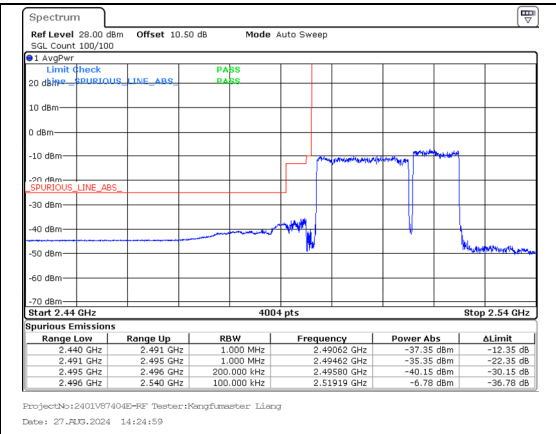

Band 41 10MHz/2501.5/Low 16QAM 50@0
Band 41 20MHz/2515.9/Low 16QAM 100@0

Band 41 10MHz/2501.5/Low 64QAM 50@0
Band 41 20MHz/2515.9/Low 64QAM 100@0

Band 41 10MHz/2501.5/Low 256QAM 50@0
Band 41 20MHz/2515.9/Low 256QAM 100@0

Band 41 10MHz/2501.5/Low 256QAM 100@0
Band 41 20MHz/2515.9/Low 256QAM 100@0

Band 41 20MHz/2506.0/Low QPSK 1@0
Band 41 10MHz/2520.4/Low QPSK 1@0

Band 41 20MHz/2506.0/Low QPSK 100@0
Band 41 10MHz/2520.4/Low QPSK 50@0