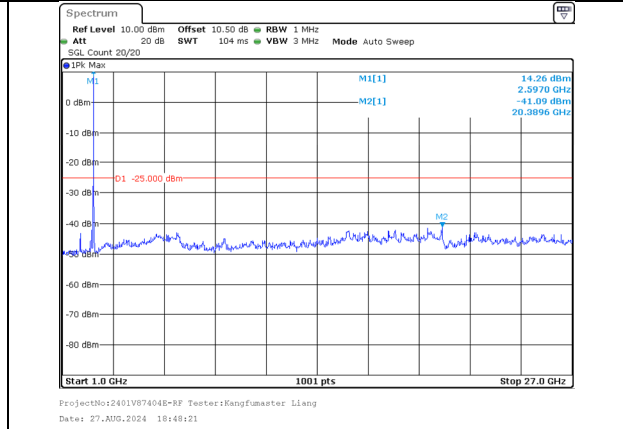

1000.0MHz-27000.0MHz
Band 38 20MHz/2590.2/High 64QAM 100@0
Band 38 20MHz/2610.0/High 64QAM 100@0

1000.0MHz-27000.0MHz
Band 38 20MHz/2590.2/High 256QAM 1@99
Band 38 20MHz/2610.0/High 256QAM 1@0