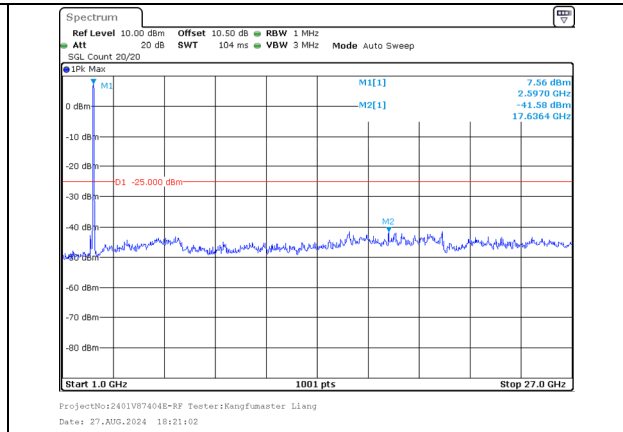

1000.0MHz-27000.0MHz
Band 38 20MHz/2585.1/Mid 16QAM 1@99
Band 38 20MHz/2604.9/Mid 16QAM 1@0

1000.0MHz-27000.0MHz
Band 38 20MHz/2585.1/Mid 16QAM 100@0
Band 38 20MHz/2604.9/Mid 16QAM 100@0