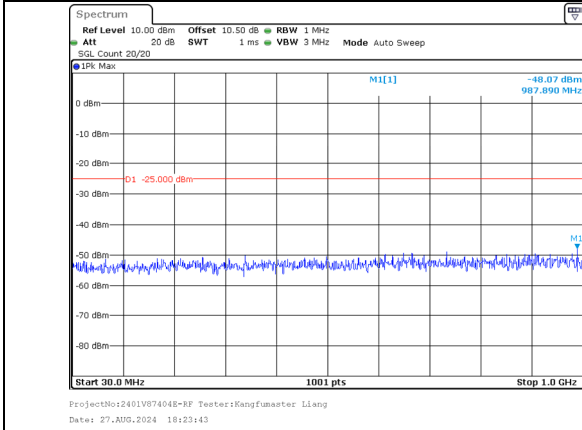

30.0MHz-1000.0MHz
Band 38 20MHz/2585.1/Mid 64QAM 1@99
Band 38 20MHz/2604.9/Mid 64QAM 1@0

30.0MHz-1000.0MHz
Band 38 20MHz/2585.1/Mid 64QAM 100@0
Band 38 20MHz/2604.9/Mid 64QAM 100@0