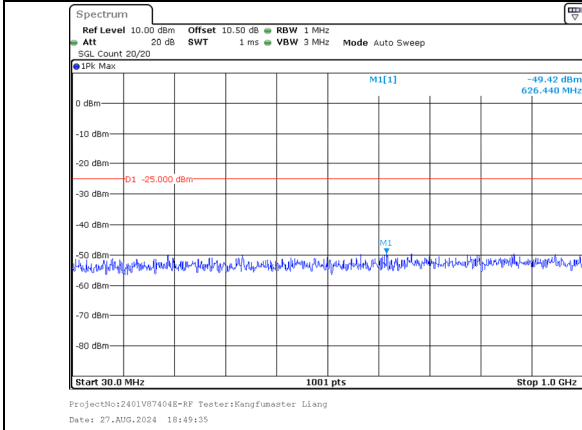

30.0MHz-1000.0MHz
Band 38 20MHz/2590.2/High 256QAM 1@99
Band 38 20MHz/2610.0/High 256QAM 1@0

30.0MHz-1000.0MHz
Band 38 20MHz/2590.2/High 256QAM 100@0
Band 38 20MHz/2610.0/High 256QAM 100@0