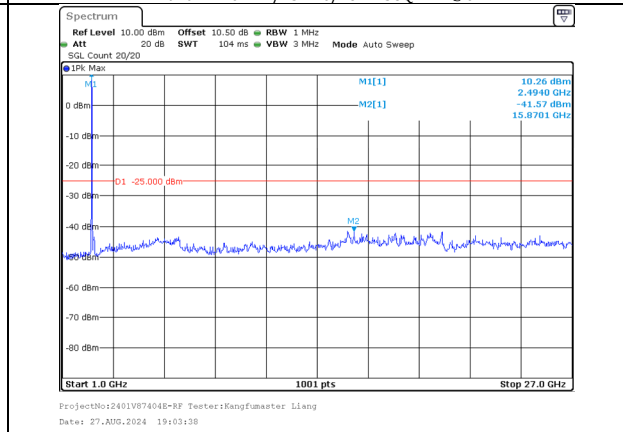

1000.0MHz-27000.0MHz
Band 41 5MHz/2499.3/Low 256QAM 1@24
Band 41 20MHz/2511.0/Low 256QAM 1@0

1000.0MHz-27000.0MHz
Band 41 5MHz/2499.3/Low 256QAM 25@0
Band 41 20MHz/2511.0/Low 256QAM 100@0