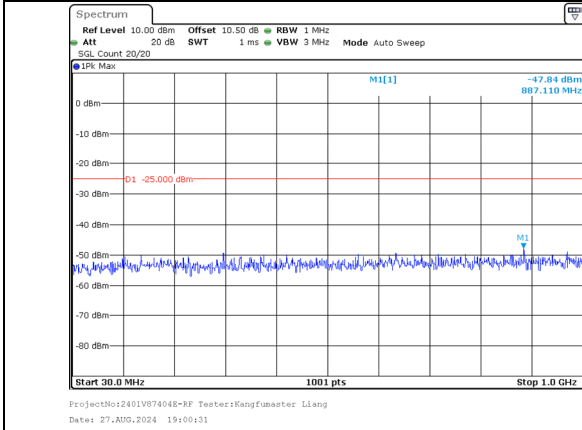

30.0MHz-1000.0MHz
Band 41 5MHz/2499.3/Low 64QAM 1@24
Band 41 20MHz/2511.0/Low 64QAM 1@0

30.0MHz-1000.0MHz
Band 41 5MHz/2499.3/Low 64QAM 25@0
Band 41 20MHz/2511.0/Low 64QAM 100@0