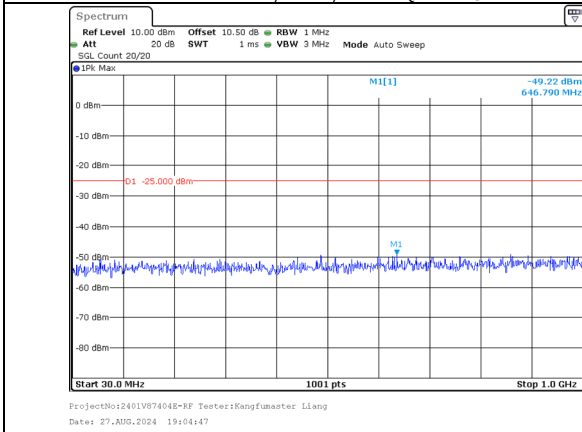

30.0MHz-1000.0MHz
Band 41 5MHz/2499.3/Low 256QAM 25@0
Band 41 20MHz/2511.0/Low 256QAM 100@0

30.0MHz-1000.0MHz
Band 41 20MHz/2506.0/Low QPSK 1@99
Band 41 5MHz/2517.7/Low QPSK 1@0