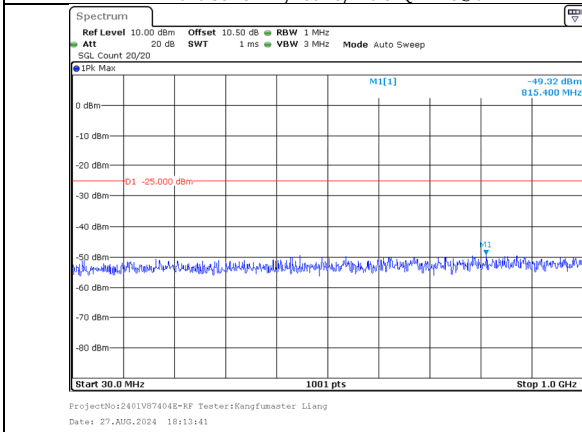

30.0MHz-1000.0MHz
Band 38 15MHz/2587.5/Mid 64QAM 75@0
Band 38 15MHz/2602.5/Mid 64QAM 75@0

30.0MHz-1000.0MHz
Band 38 15MHz/2587.5/Mid 256QAM 1@74
Band 38 15MHz/2602.5/Mid 256QAM 1@0