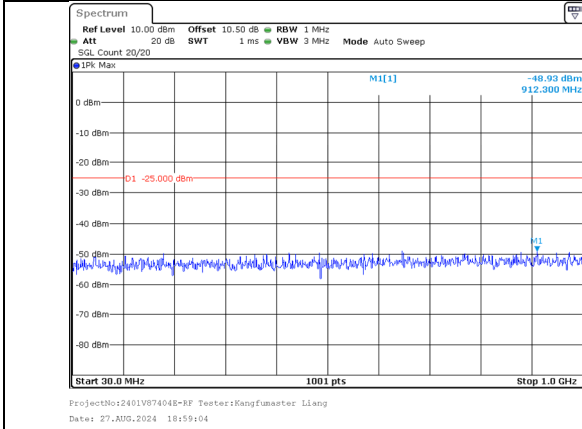

30.0MHz-1000.0MHz
Band 41 5MHz/2499.3/Low 16QAM 25@0
Band 41 20MHz/2511.0/Low 16QAM 100@0

30.0MHz-1000.0MHz
Band 41 5MHz/2499.3/Low 64QAM 1@24
Band 41 20MHz/2511.0/Low 64QAM 1@0