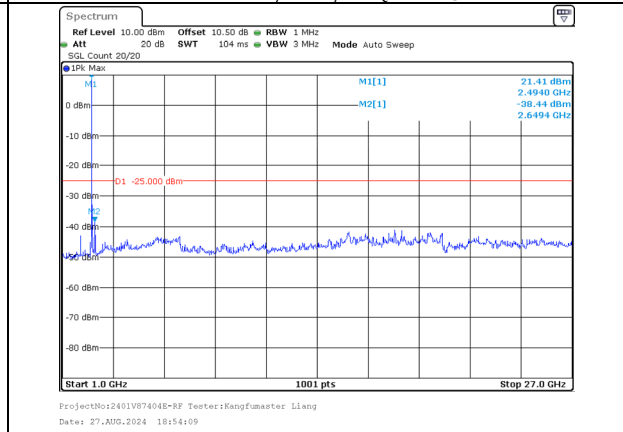

1000.0MHz-27000.0MHz
Band 41 5MHz/2499.3/Low QPSK 25@0
Band 41 20MHz/2511.0/Low QPSK 100@0

1000.0MHz-27000.0MHz
Band 41 5MHz/2499.3/Low 16QAM 1@24
Band 41 20MHz/2511.0/Low 16QAM 1@0