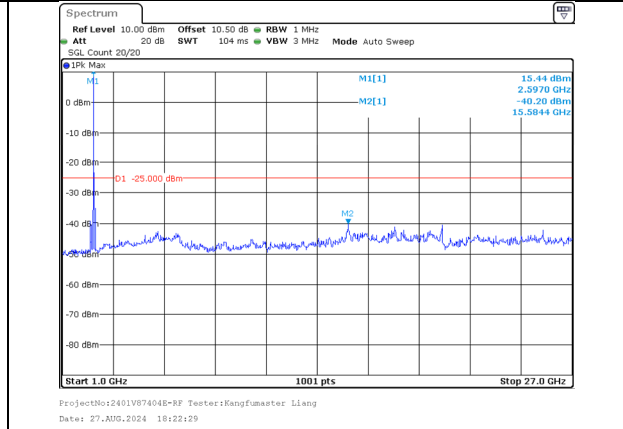

1000.0MHz-27000.0MHz
Band 38 20MHz/2585.1/Mid 16QAM 100@0
Band 38 20MHz/2604.9/Mid 16QAM 100@0

1000.0MHz-27000.0MHz
Band 38 20MHz/2585.1/Mid 64QAM 1@99
Band 38 20MHz/2604.9/Mid 64QAM 1@0