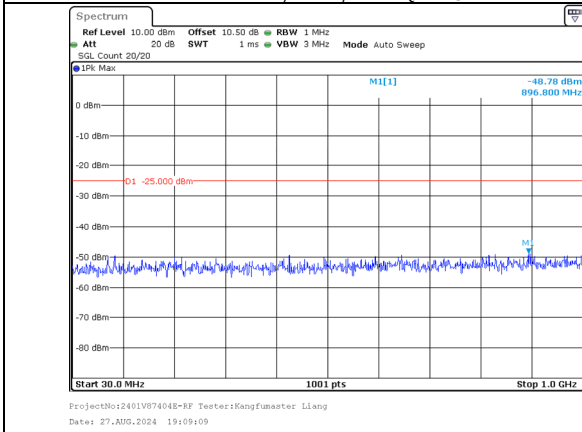

30.0MHz-1000.0MHz
Band 41 20MHz/2506.0/Low 16QAM 1@99
Band 41 5MHz/2517.7/Low 16QAM 1@0

30.0MHz-1000.0MHz
Band 41 20MHz/2506.0/Low 16QAM 100@0
Band 41 5MHz/2517.7/Low 16QAM 25@0