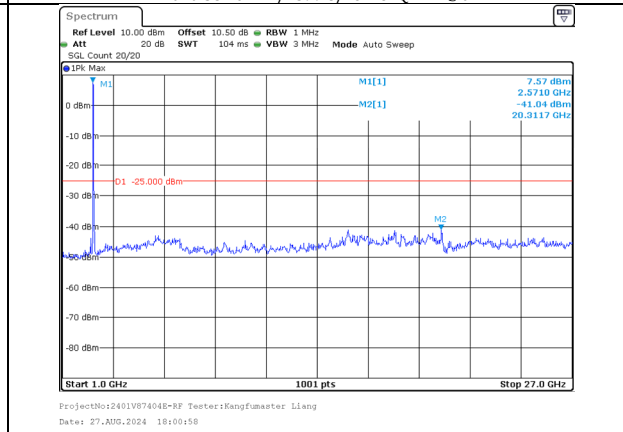

1000.0MHz-27000.0MHz
Band 38 20MHz/2580.0/Low 64QAM 1@99
Band 38 20MHz/2599.8/Low 64QAM 1@0

1000.0MHz-27000.0MHz
Band 38 20MHz/2580.0/Low 64QAM 100@0
Band 38 20MHz/2599.8/Low 64QAM 100@0