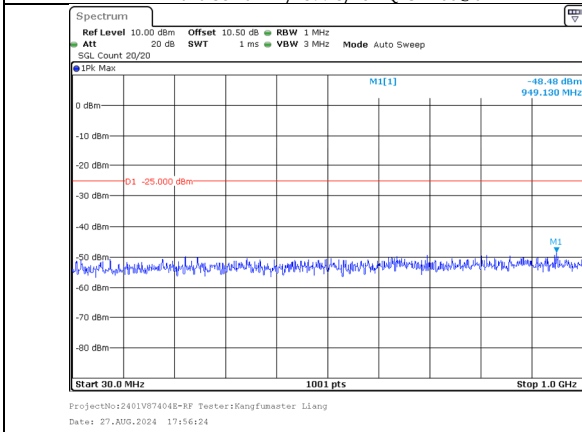

30.0MHz-1000.0MHz
Band 38 20MHz/2580.0/Low QPSK 100@0
Band 38 20MHz/2599.8/Low QPSK 100@0

30.0MHz-1000.0MHz
Band 38 20MHz/2580.0/Low 16QAM 1@99
Band 38 20MHz/2599.8/Low 16QAM 1@0