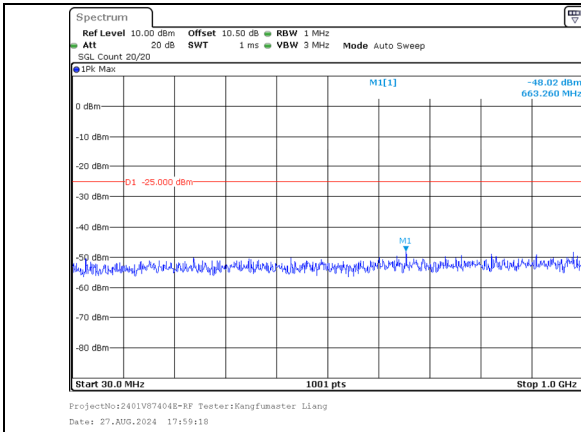

30.0MHz-1000.0MHz
Band 38 20MHz/2580.0/Low 16QAM 100@0
Band 38 20MHz/2599.8/Low 16QAM 100@0

30.0MHz-1000.0MHz
Band 38 20MHz/2580.0/Low 64QAM 1@99
Band 38 20MHz/2599.8/Low 64QAM 1@0