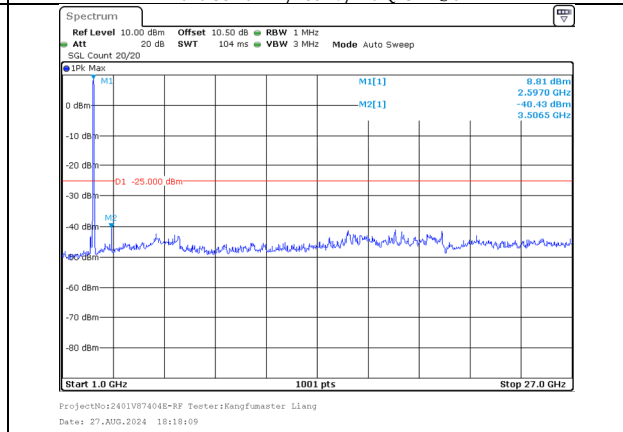

1000.0MHz-27000.0MHz
Band 38 20MHz/2585.1/Mid QPSK 1@99
Band 38 20MHz/2604.9/Mid QPSK 1@0

1000.0MHz-27000.0MHz
Band 38 20MHz/2585.1/Mid QPSK 100@0
Band 38 20MHz/2604.9/Mid QPSK 100@0