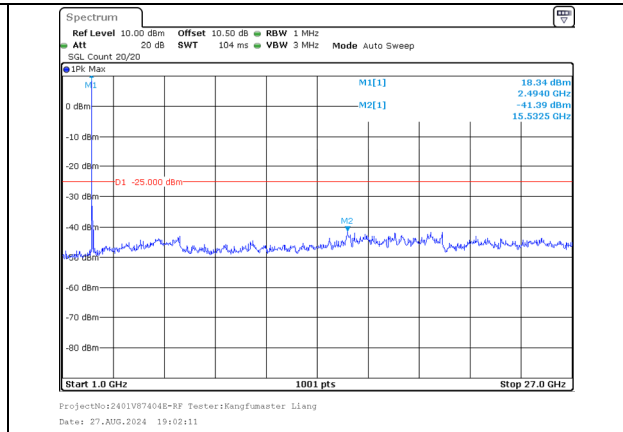

1000.0MHz-27000.0MHz
Band 41 5MHz/2499.3/Low 64QAM 25@0
Band 41 20MHz/2511.0/Low 64QAM 100@0

1000.0MHz-27000.0MHz
Band 41 5MHz/2499.3/Low 256QAM 1@24
Band 41 20MHz/2511.0/Low 256QAM 1@0