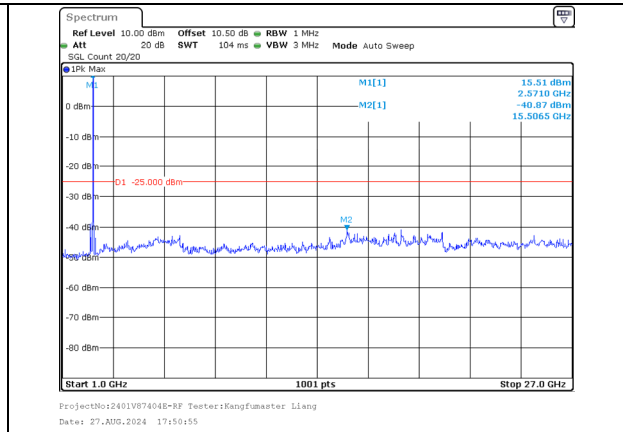

1000.0MHz-27000.0MHz
Band 38 15MHz/2577.5/Low 64QAM 75@0
Band 38 15MHz/2592.5/Low 64QAM 75@0

1000.0MHz-27000.0MHz
Band 38 15MHz/2577.5/Low 256QAM 1@74
Band 38 15MHz/2592.5/Low 256QAM 1@0