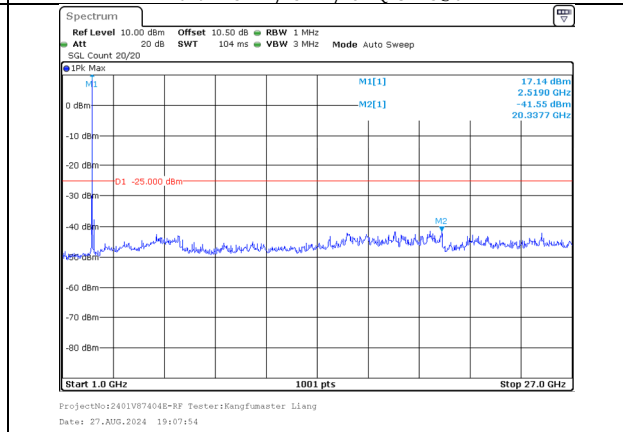

1000.0MHz-27000.0MHz
Band 41 20MHz/2506.0/Low QPSK 100@0
Band 41 5MHz/2517.7/Low QPSK 25@0

1000.0MHz-27000.0MHz
Band 41 20MHz/2506.0/Low 16QAM 1@99
Band 41 5MHz/2517.7/Low 16QAM 1@0