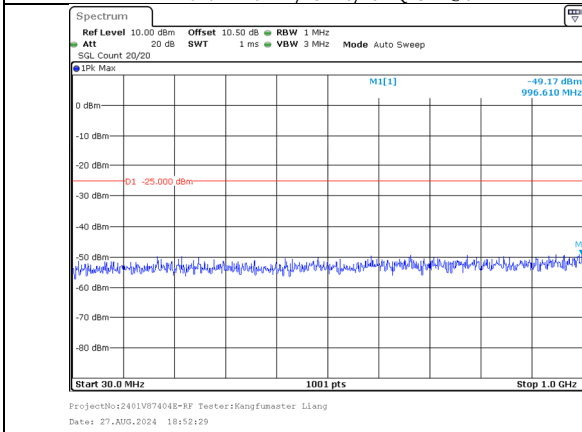

30.0MHz-1000.0MHz
Band 41 5MHz/2499.3/Low QPSK 1@24
Band 41 20MHz/2511.0/Low QPSK 1@0

30.0MHz-1000.0MHz
Band 41 5MHz/2499.3/Low QPSK 25@0
Band 41 20MHz/2511.0/Low QPSK 100@0