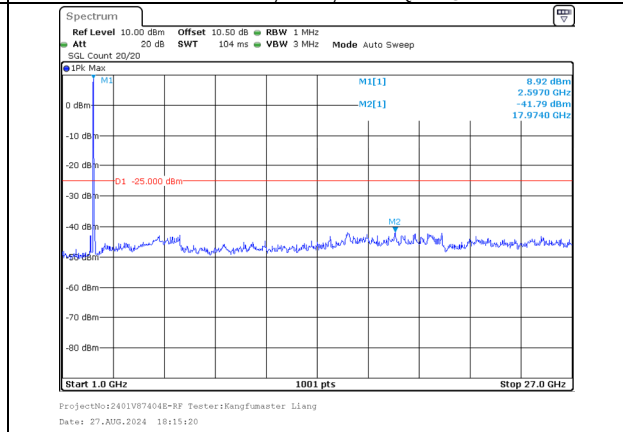

1000.0MHz-27000.0MHz
Band 38 15MHz/2587.5/Mid 256QAM 1@74
Band 38 15MHz/2602.5/Mid 256QAM 1@0

1000.0MHz-27000.0MHz
Band 38 15MHz/2587.5/Mid 256QAM 75@0
Band 38 15MHz/2602.5/Mid 256QAM 75@0