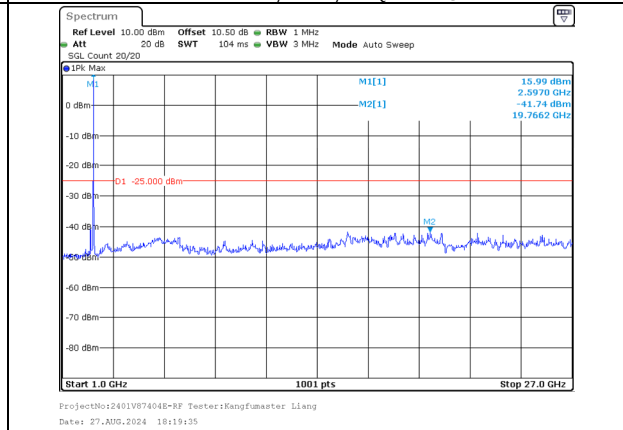

1000.0MHz-27000.0MHz
Band 38 20MHz/2585.1/Mid QPSK 100@0
Band 38 20MHz/2604.9/Mid QPSK 100@0

1000.0MHz-27000.0MHz
Band 38 20MHz/2585.1/Mid 16QAM 1@99
Band 38 20MHz/2604.9/Mid 16QAM 1@0