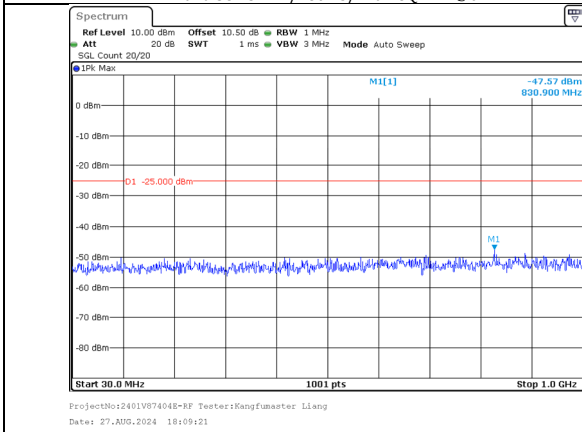

30.0MHz-1000.0MHz
Band 38 15MHz/2587.5/Mid 16QAM 1@74
Band 38 15MHz/2602.5/Mid 16QAM 1@0

30.0MHz-1000.0MHz
Band 38 15MHz/2587.5/Mid 16QAM 75@0
Band 38 15MHz/2602.5/Mid 16QAM 75@0