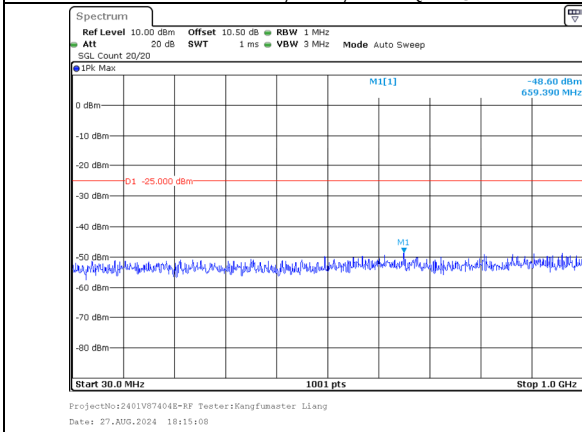

30.0MHz-1000.0MHz
Band 38 15MHz/2587.5/Mid 256QAM 1@74
Band 38 15MHz/2602.5/Mid 256QAM 1@0

30.0MHz-1000.0MHz
Band 38 15MHz/2587.5/Mid 256QAM 75@0
Band 38 15MHz/2602.5/Mid 256QAM 75@0