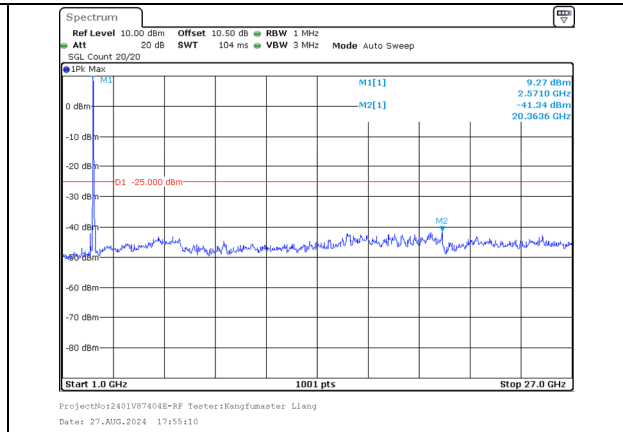

1000.0MHz-27000.0MHz
Band 38 20MHz/2580.0/Low QPSK 1@99
Band 38 20MHz/2599.8/Low QPSK 1@0

1000.0MHz-27000.0MHz
Band 38 20MHz/2580.0/Low QPSK 100@0
Band 38 20MHz/2599.8/Low QPSK 100@0