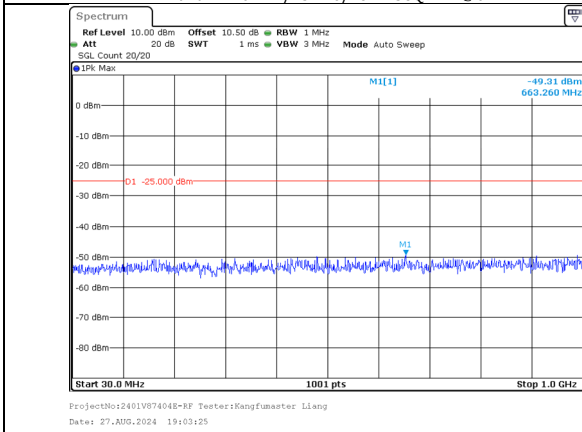

30.0MHz-1000.0MHz
Band 41 5MHz/2499.3/Low 256QAM 1@24
Band 41 20MHz/2511.0/Low 256QAM 1@0

30.0MHz-1000.0MHz
Band 41 5MHz/2499.3/Low 256QAM 25@0
Band 41 20MHz/2511.0/Low 256QAM 100@0