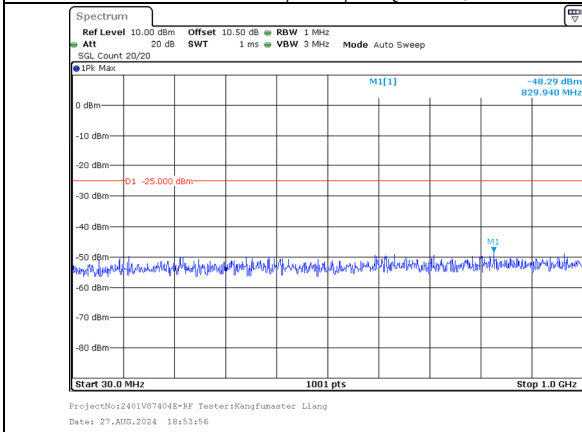

30.0MHz-1000.0MHz
Band 41 5MHz/2499.3/Low QPSK 25@0
Band 41 20MHz/2511.0/Low QPSK 100@0

30.0MHz-1000.0MHz
Band 41 5MHz/2499.3/Low 16QAM 1@24
Band 41 20MHz/2511.0/Low 16QAM 1@0