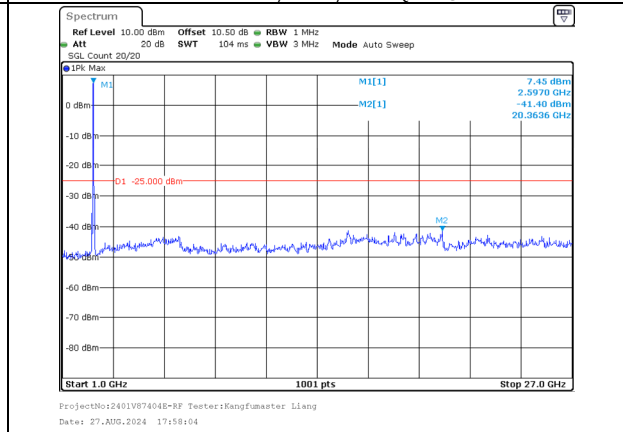

1000.0MHz-27000.0MHz
Band 38 20MHz/2580.0/Low 16QAM 1@99
Band 38 20MHz/2599.8/Low 16QAM 1@0

1000.0MHz-27000.0MHz
Band 38 20MHz/2580.0/Low 16QAM 100@0
Band 38 20MHz/2599.8/Low 16QAM 100@0