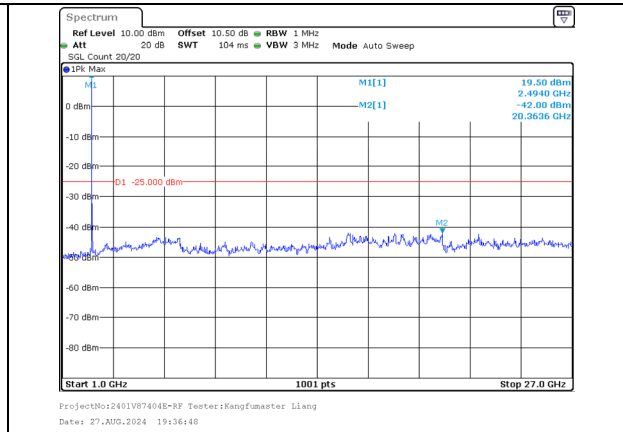

1000.0MHz-27000.0MHz
Band 38 20MHz/2590.2/High 256QAM 100@0
Band 38 20MHz/2610.0/High 256QAM 100@0

1000.0MHz-27000.0MHz
Band 41 5MHz/2499.3/Low QPSK 1@24
Band 41 20MHz/2511.0/Low QPSK 1@0