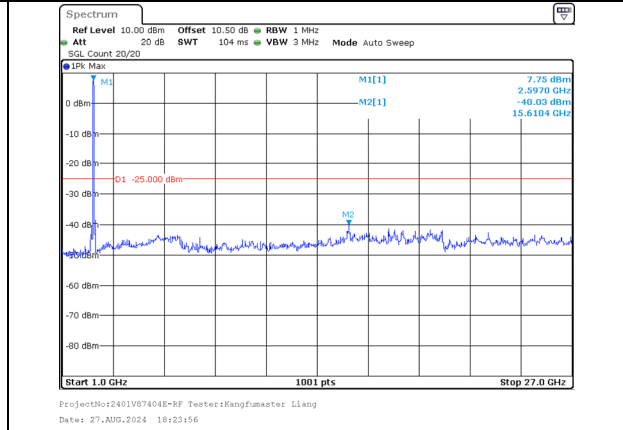

1000.0MHz-27000.0MHz
Band 38 20MHz/2585.1/Mid 64QAM 1@99
Band 38 20MHz/2604.9/Mid 64QAM 1@0

1000.0MHz-27000.0MHz
Band 38 20MHz/2585.1/Mid 64QAM 100@0
Band 38 20MHz/2604.9/Mid 64QAM 100@0