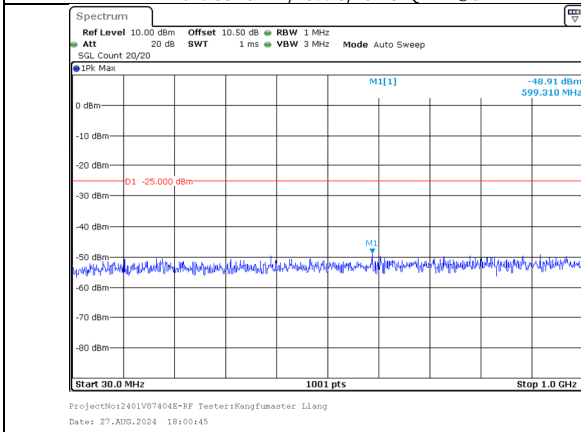

30.0MHz-1000.0MHz
Band 38 20MHz/2580.0/Low 64QAM 1@99
Band 38 20MHz/2599.8/Low 64QAM 1@0

30.0MHz-1000.0MHz
Band 38 20MHz/2580.0/Low 64QAM 100@0
Band 38 20MHz/2599.8/Low 64QAM 100@0