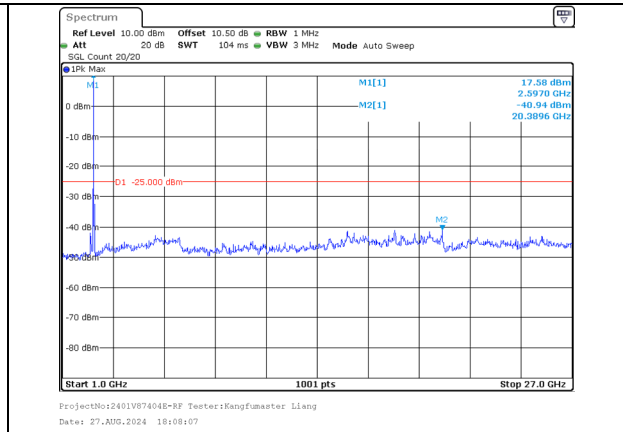

1000.0MHz-27000.0MHz
Band 38 15MHz/2587.5/Mid QPSK 75@0
Band 38 15MHz/2602.5/Mid QPSK 75@0

1000.0MHz-27000.0MHz
Band 38 15MHz/2587.5/Mid 16QAM 1@74
Band 38 15MHz/2602.5/Mid 16QAM 1@0