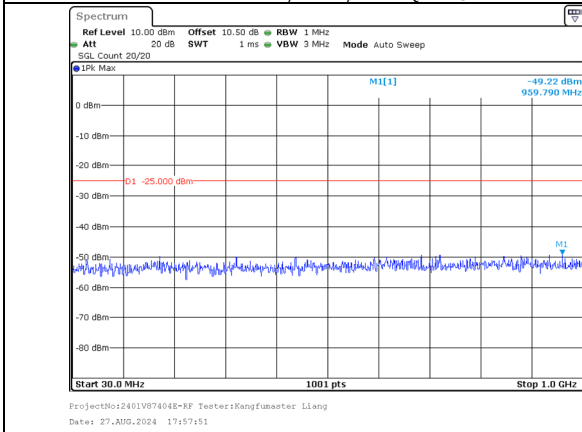

30.0MHz-1000.0MHz
Band 38 20MHz/2580.0/Low 16QAM 1@99
Band 38 20MHz/2599.8/Low 16QAM 1@0

30.0MHz-1000.0MHz
Band 38 20MHz/2580.0/Low 16QAM 100@0
Band 38 20MHz/2599.8/Low 16QAM 100@0