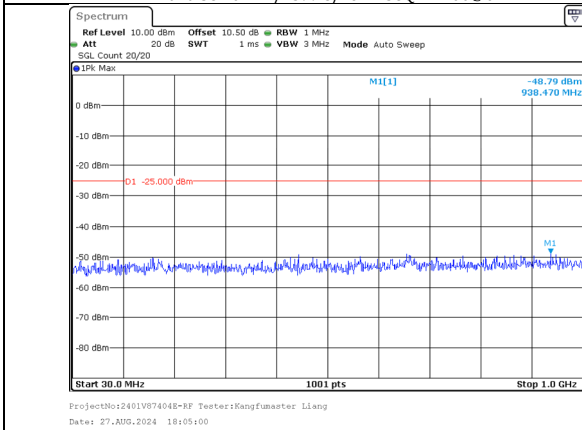

30.0MHz-1000.0MHz
Band 38 20MHz/2580.0/Low 256QAM 100@0
Band 38 20MHz/2599.8/Low 256QAM 100@0

30.0MHz-1000.0MHz
Band 38 15MHz/2587.5/Mid QPSK 1@74
Band 38 15MHz/2602.5/Mid QPSK 1@0