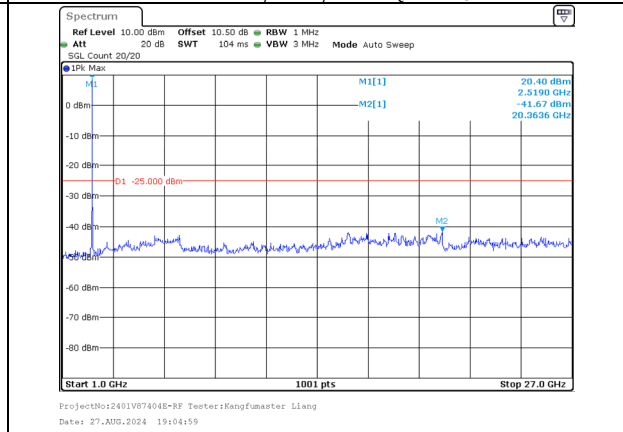

1000.0MHz-27000.0MHz
Band 41 5MHz/2499.3/Low 256QAM 25@0
Band 41 20MHz/2511.0/Low 256QAM 100@0

1000.0MHz-27000.0MHz
Band 41 20MHz/2506.0/Low QPSK 1@99
Band 41 5MHz/2517.7/Low QPSK 1@0