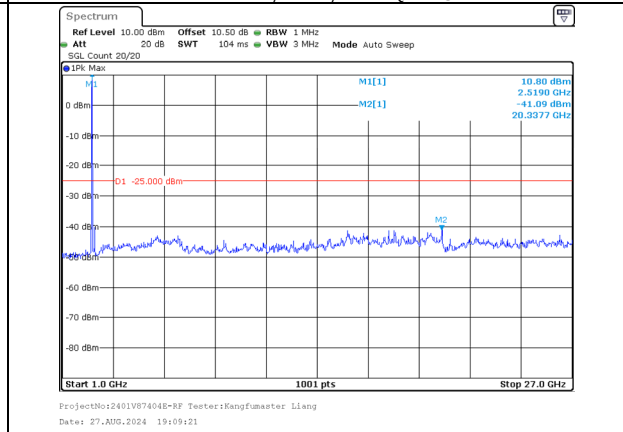

1000.0MHz-27000.0MHz
Band 41 20MHz/2506.0/Low 16QAM 1@99
Band 41 5MHz/2517.7/Low 16QAM 1@0

1000.0MHz-27000.0MHz
Band 41 20MHz/2506.0/Low 16QAM 100@0
Band 41 5MHz/2517.7/Low 16QAM 25@0