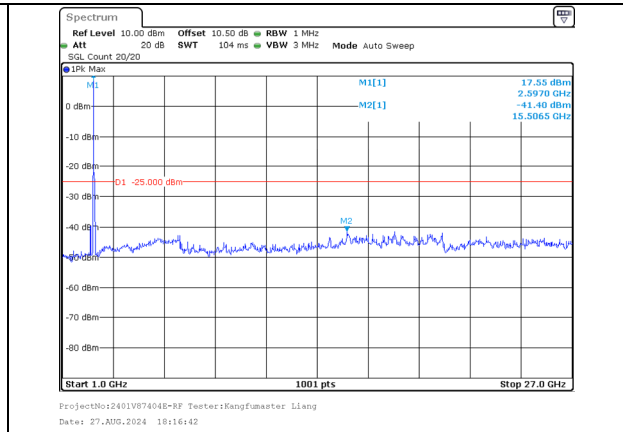

1000.0MHz-27000.0MHz
Band 38 15MHz/2587.5/Mid 256QAM 75@0
Band 38 15MHz/2602.5/Mid 256QAM 75@0

1000.0MHz-27000.0MHz
Band 38 20MHz/2585.1/Mid QPSK 1@99
Band 38 20MHz/2604.9/Mid QPSK 1@0