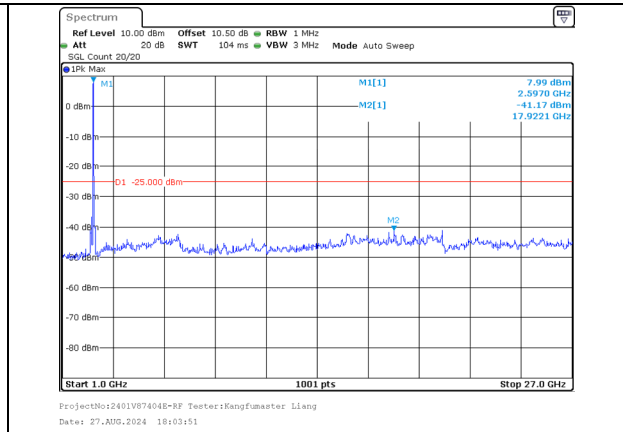

1000.0MHz-27000.0MHz
Band 38 20MHz/2580.0/Low 256QAM 1@99
Band 38 20MHz/2599.8/Low 256QAM 1@0

1000.0MHz-27000.0MHz
Band 38 20MHz/2580.0/Low 256QAM 100@0
Band 38 20MHz/2599.8/Low 256QAM 100@0