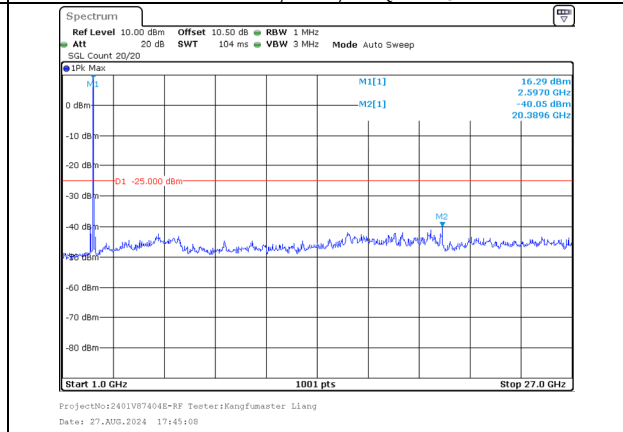

1000.0MHz-27000.0MHz
Band 38 15MHz/2577.5/Low QPSK 75@0
Band 38 15MHz/2592.5/Low QPSK 75@0

1000.0MHz-27000.0MHz
Band 38 15MHz/2577.5/Low 16QAM 1@74
Band 38 15MHz/2592.5/Low 16QAM 1@0