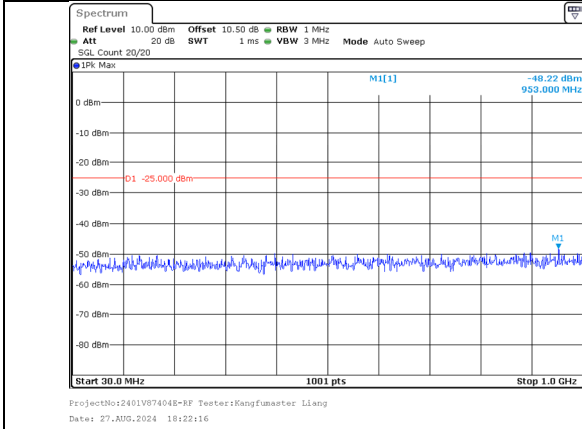

30.0MHz-1000.0MHz
Band 38 20MHz/2585.1/Mid 16QAM 100@0
Band 38 20MHz/2604.9/Mid 16QAM 100@0

30.0MHz-1000.0MHz
Band 38 20MHz/2585.1/Mid 64QAM 1@99
Band 38 20MHz/2604.9/Mid 64QAM 1@0