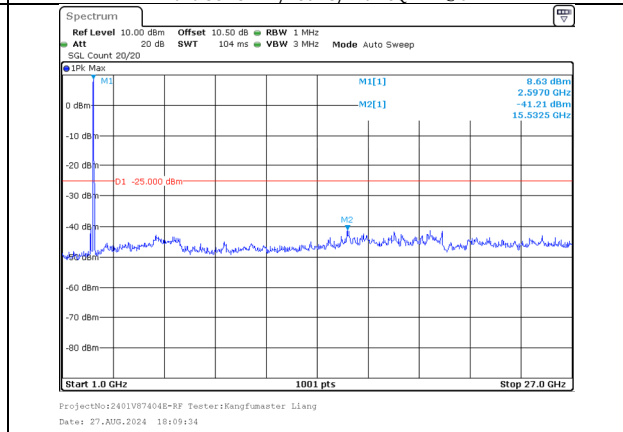

1000.0MHz-27000.0MHz
Band 38 15MHz/2587.5/Mid 16QAM 1@74
Band 38 15MHz/2602.5/Mid 16QAM 1@0

1000.0MHz-27000.0MHz
Band 38 15MHz/2587.5/Mid 16QAM 75@0
Band 38 15MHz/2602.5/Mid 16QAM 75@0