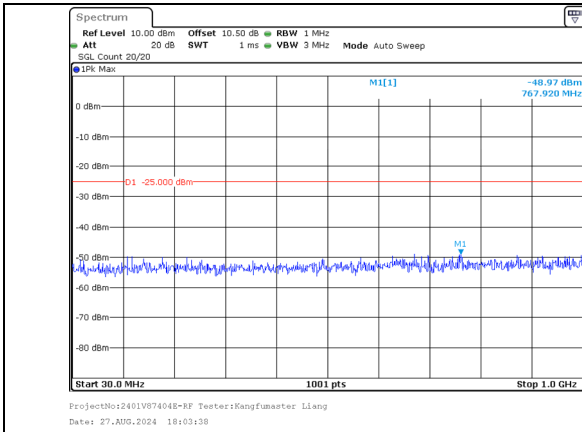

30.0MHz-1000.0MHz
Band 38 20MHz/2580.0/Low 256QAM 1@99
Band 38 20MHz/2599.8/Low 256QAM 1@0

30.0MHz-1000.0MHz
Band 38 20MHz/2580.0/Low 256QAM 100@0
Band 38 20MHz/2599.8/Low 256QAM 100@0