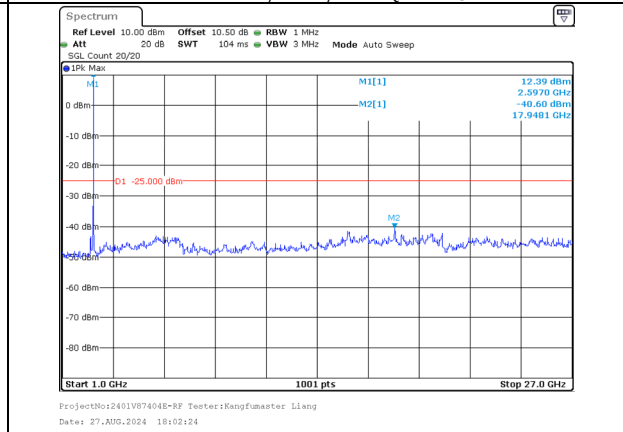

1000.0MHz-27000.0MHz
Band 38 20MHz/2580.0/Low 64QAM 100@0
Band 38 20MHz/2599.8/Low 64QAM 100@0

1000.0MHz-27000.0MHz
Band 38 20MHz/2580.0/Low 256QAM 1@99
Band 38 20MHz/2599.8/Low 256QAM 1@0