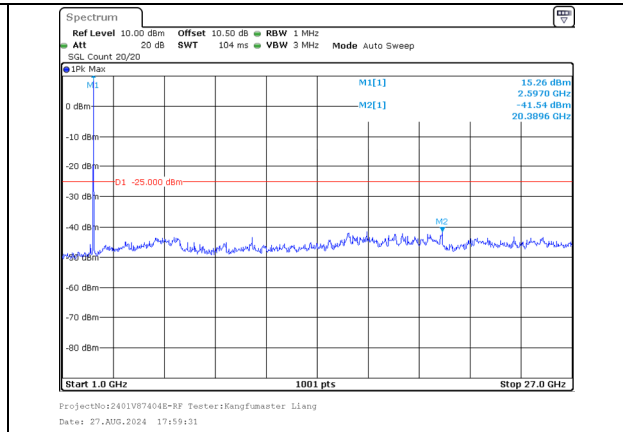

1000.0MHz-27000.0MHz
Band 38 20MHz/2580.0/Low 16QAM 100@0
Band 38 20MHz/2599.8/Low 16QAM 100@0

1000.0MHz-27000.0MHz
Band 38 20MHz/2580.0/Low 64QAM 1@99
Band 38 20MHz/2599.8/Low 64QAM 1@0