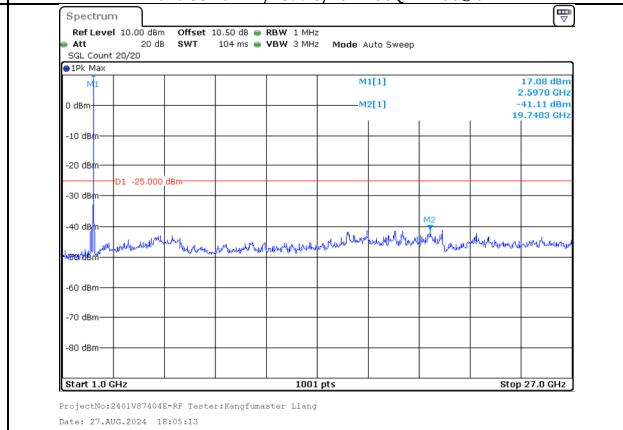

1000.0MHz-27000.0MHz
Band 38 20MHz/2580.0/Low 256QAM 100@0
Band 38 20MHz/2599.8/Low 256QAM 100@0

1000.0MHz-27000.0MHz
Band 38 15MHz/2587.5/Mid QPSK 1@74
Band 38 15MHz/2602.5/Mid QPSK 1@0