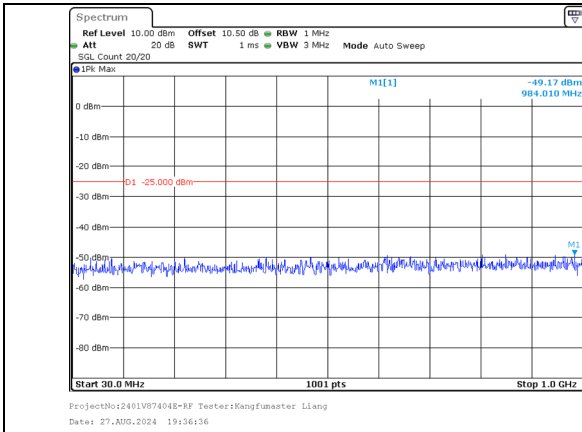

30.0MHz-1000.0MHz
Band 38 20MHz/2590.2/High 256QAM 100@0
Band 38 20MHz/2610.0/High 256QAM 100@0

30.0MHz-1000.0MHz
Band 41 5MHz/2499.3/Low QPSK 1@24
Band 41 20MHz/2511.0/Low QPSK 1@0