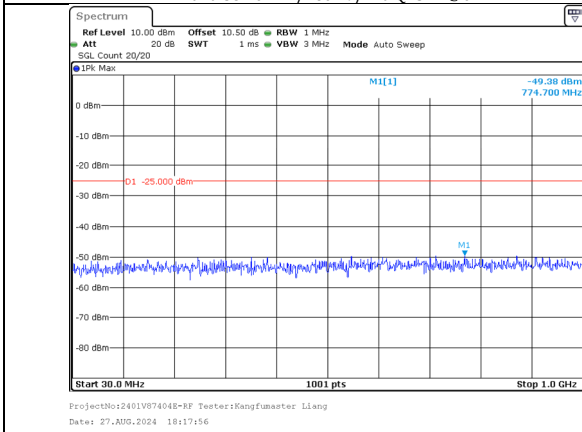

30.0MHz-1000.0MHz
Band 38 20MHz/2585.1/Mid QPSK 1@99
Band 38 20MHz/2604.9/Mid QPSK 1@0

30.0MHz-1000.0MHz
Band 38 20MHz/2585.1/Mid QPSK 100@0
Band 38 20MHz/2604.9/Mid QPSK 100@0