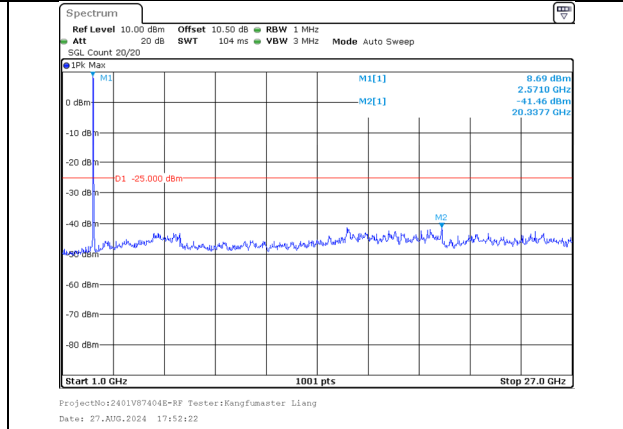

1000.0MHz-27000.0MHz
Band 38 15MHz/2577.5/Low 256QAM 1@74
Band 38 15MHz/2592.5/Low 256QAM 1@0

1000.0MHz-27000.0MHz
Band 38 15MHz/2577.5/Low 256QAM 75@0
Band 38 15MHz/2592.5/Low 256QAM 75@0