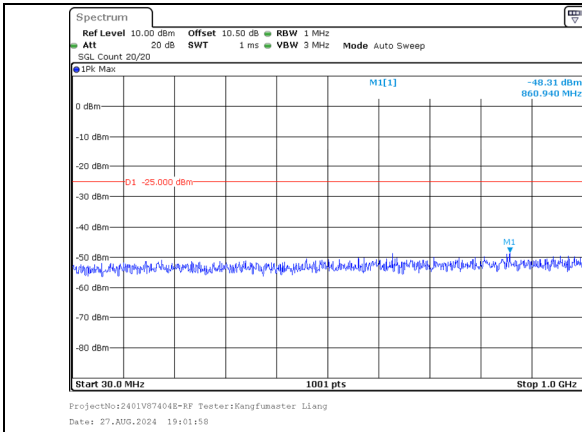

30.0MHz-1000.0MHz
Band 41 5MHz/2499.3/Low 64QAM 25@0
Band 41 20MHz/2511.0/Low 64QAM 100@0

30.0MHz-1000.0MHz
Band 41 5MHz/2499.3/Low 256QAM 1@24
Band 41 20MHz/2511.0/Low 256QAM 1@0