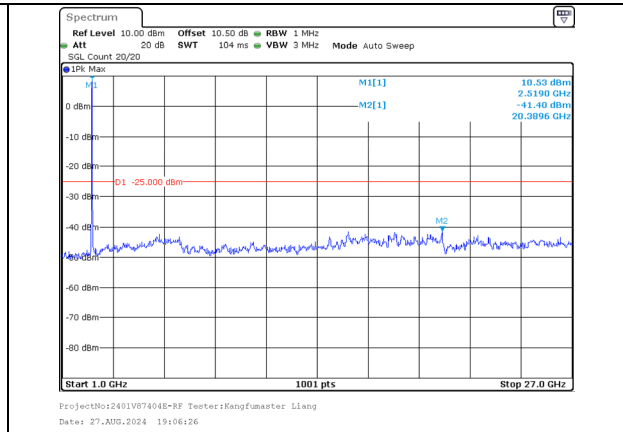

1000.0MHz-27000.0MHz
Band 41 20MHz/2506.0/Low QPSK 1@99
Band 41 5MHz/2517.7/Low QPSK 1@0

1000.0MHz-27000.0MHz
Band 41 20MHz/2506.0/Low QPSK 100@0
Band 41 5MHz/2517.7/Low QPSK 25@0