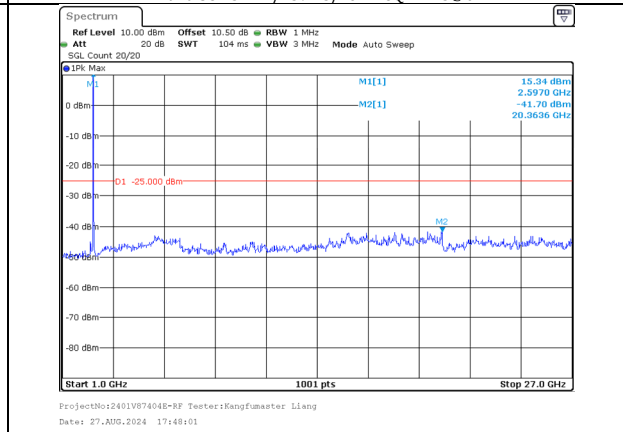

1000.0MHz-27000.0MHz
Band 38 15MHz/2577.5/Low 16QAM 75@0
Band 38 15MHz/2592.5/Low 16QAM 75@0

1000.0MHz-27000.0MHz
Band 38 15MHz/2577.5/Low 64QAM 1@74
Band 38 15MHz/2592.5/Low 64QAM 1@0