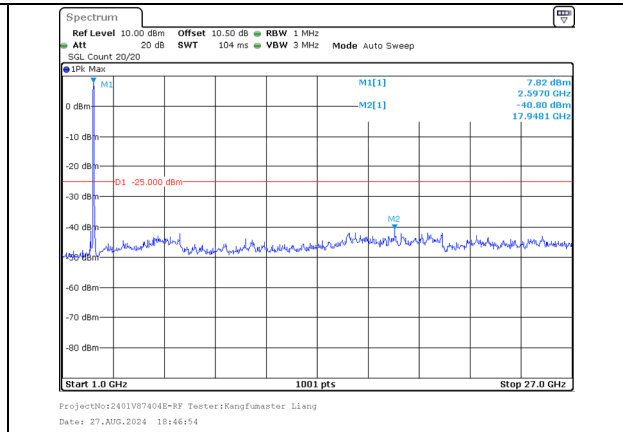

1000.0MHz-27000.0MHz
Band 38 20MHz/2590.2/High 64QAM 1@99
Band 38 20MHz/2610.0/High 64QAM 1@0

1000.0MHz-27000.0MHz
Band 38 20MHz/2590.2/High 64QAM 100@0
Band 38 20MHz/2610.0/High 64QAM 100@0