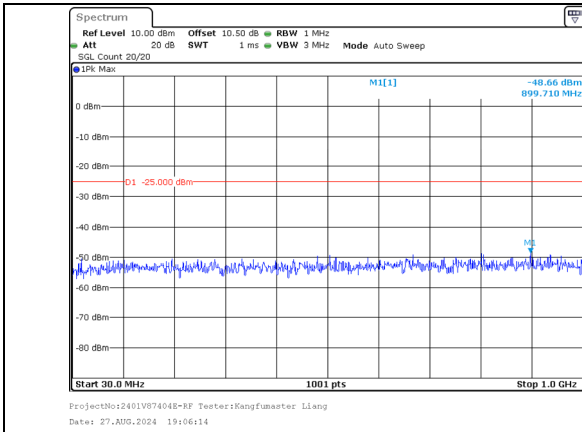

30.0MHz-1000.0MHz
Band 41 20MHz/2506.0/Low QPSK 1@99
Band 41 5MHz/2517.7/Low QPSK 1@0

30.0MHz-1000.0MHz
Band 41 20MHz/2506.0/Low QPSK 100@0
Band 41 5MHz/2517.7/Low QPSK 25@0