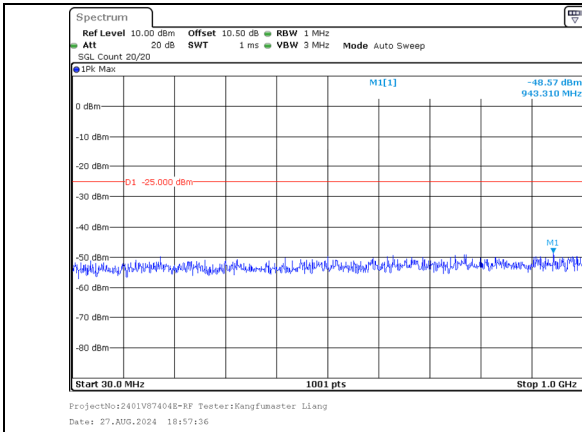

30.0MHz-1000.0MHz
Band 41 5MHz/2499.3/Low 16QAM 1@24
Band 41 20MHz/2511.0/Low 16QAM 1@0

30.0MHz-1000.0MHz
Band 41 5MHz/2499.3/Low 16QAM 25@0
Band 41 20MHz/2511.0/Low 16QAM 100@0