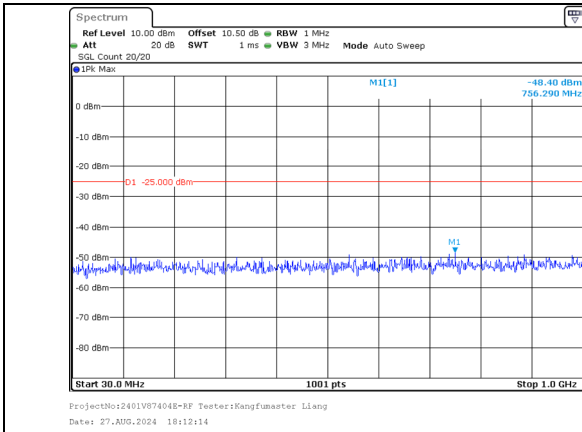

30.0MHz-1000.0MHz
Band 38 15MHz/2587.5/Mid 64QAM 1@74
Band 38 15MHz/2602.5/Mid 64QAM 1@0

30.0MHz-1000.0MHz
Band 38 15MHz/2587.5/Mid 64QAM 75@0
Band 38 15MHz/2602.5/Mid 64QAM 75@0