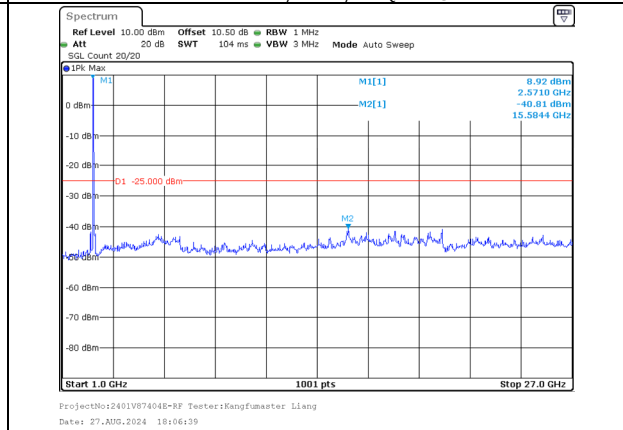

1000.0MHz-27000.0MHz
Band 38 15MHz/2587.5/Mid QPSK 1@74
Band 38 15MHz/2602.5/Mid QPSK 1@0

1000.0MHz-27000.0MHz
Band 38 15MHz/2587.5/Mid QPSK 75@0
Band 38 15MHz/2602.5/Mid QPSK 75@0