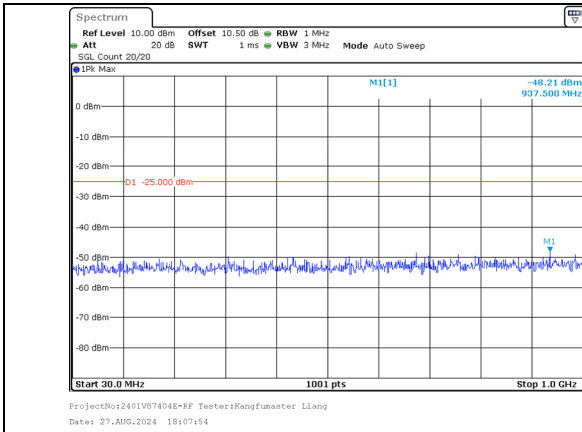

30.0MHz-1000.0MHz
Band 38 15MHz/2587.5/Mid QPSK 75@0
Band 38 15MHz/2602.5/Mid QPSK 75@0

30.0MHz-1000.0MHz
Band 38 15MHz/2587.5/Mid 16QAM 1@74
Band 38 15MHz/2602.5/Mid 16QAM 1@0