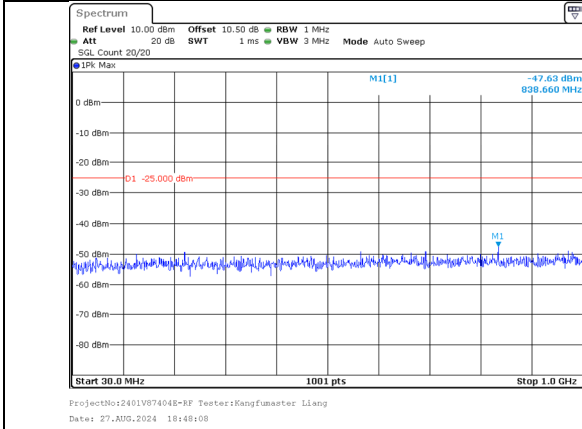

30.0MHz-1000.0MHz
Band 38 20MHz/2590.2/High 64QAM 100@0
Band 38 20MHz/2610.0/High 64QAM 100@0

30.0MHz-1000.0MHz
Band 38 20MHz/2590.2/High 256QAM 1@99
Band 38 20MHz/2610.0/High 256QAM 1@0