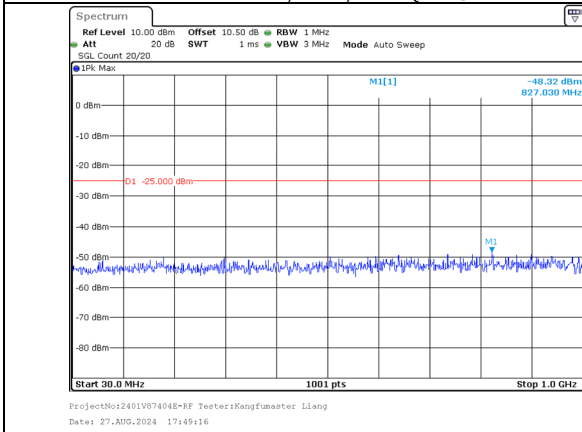

30.0MHz-1000.0MHz
Band 38 15MHz/2577.5/Low 64QAM 1@74
Band 38 15MHz/2592.5/Low 64QAM 1@0

30.0MHz-1000.0MHz
Band 38 15MHz/2577.5/Low 64QAM 75@0
Band 38 15MHz/2592.5/Low 64QAM 75@0