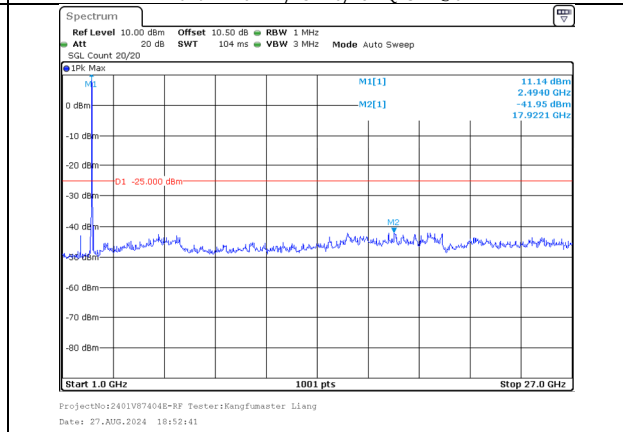

1000.0MHz-27000.0MHz
Band 41 5MHz/2499.3/Low QPSK 1@24
Band 41 20MHz/2511.0/Low QPSK 1@0

1000.0MHz-27000.0MHz
Band 41 5MHz/2499.3/Low QPSK 25@0
Band 41 20MHz/2511.0/Low QPSK 100@0