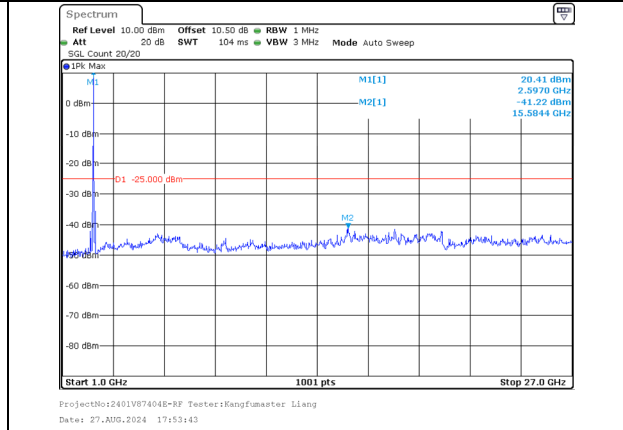

1000.0MHz-27000.0MHz
Band 38 15MHz/2577.5/Low 256QAM 75@0
Band 38 15MHz/2592.5/Low 256QAM 75@0

1000.0MHz-27000.0MHz
Band 38 20MHz/2580.0/Low QPSK 1@99
Band 38 20MHz/2599.8/Low QPSK 1@0