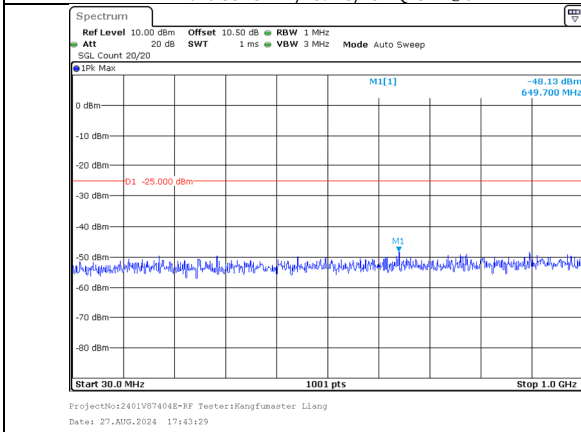

30.0MHz-1000.0MHz
Band 38 15MHz/2577.5/Low QPSK 1@74
Band 38 15MHz/2592.5/Low QPSK 1@0

1000.0MHz-27000.0MHz
Band 38 15MHz/2577.5/Low QPSK 1@74
Band 38 15MHz/2592.5/Low QPSK 1@0

30.0MHz-1000.0MHz
Band 38 15MHz/2577.5/Low QPSK 75@0
Band 38 15MHz/2592.5/Low QPSK 75@0