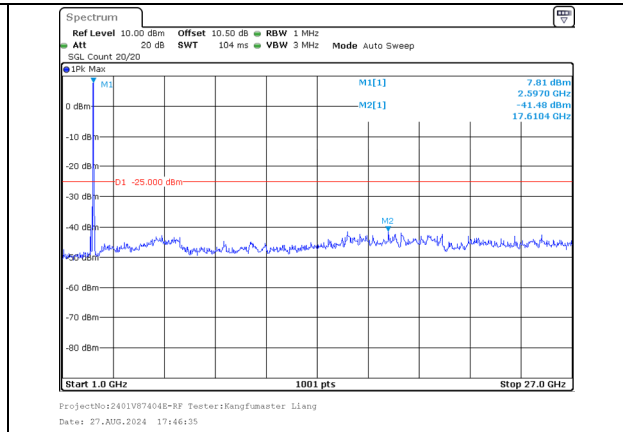

1000.0MHz-27000.0MHz
Band 38 15MHz/2577.5/Low 16QAM 1@74
Band 38 15MHz/2592.5/Low 16QAM 1@0

1000.0MHz-27000.0MHz
Band 38 15MHz/2577.5/Low 16QAM 75@0
Band 38 15MHz/2592.5/Low 16QAM 75@0