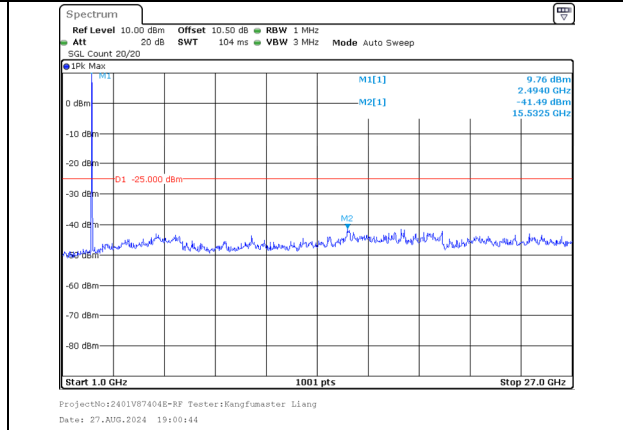

1000.0MHz-27000.0MHz
Band 41 5MHz/2499.3/Low 64QAM 1@24
Band 41 20MHz/2511.0/Low 64QAM 1@0

1000.0MHz-27000.0MHz
Band 41 5MHz/2499.3/Low 64QAM 25@0
Band 41 20MHz/2511.0/Low 64QAM 100@0