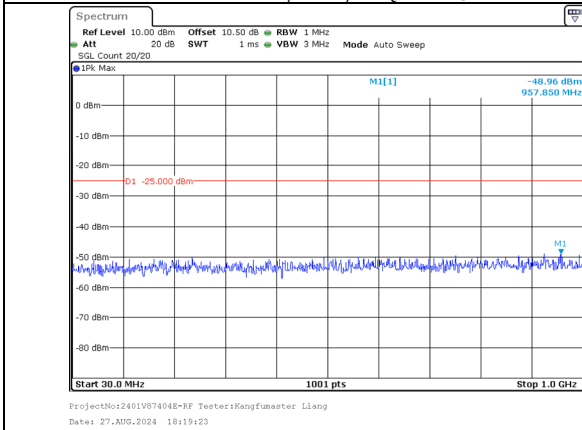

30.0MHz-1000.0MHz
Band 38 20MHz/2585.1/Mid QPSK 100@0
Band 38 20MHz/2604.9/Mid QPSK 100@0

30.0MHz-1000.0MHz
Band 38 20MHz/2585.1/Mid 16QAM 1@99
Band 38 20MHz/2604.9/Mid 16QAM 1@0