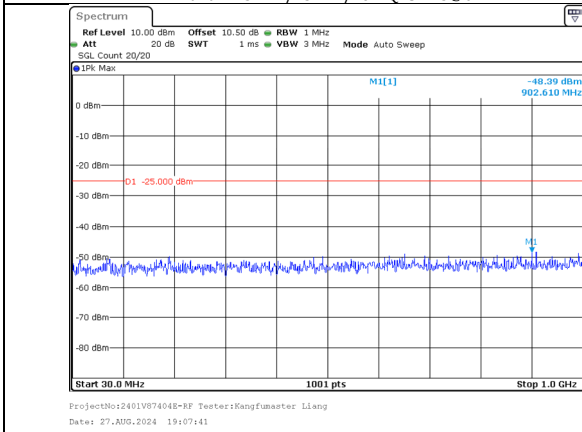

30.0MHz-1000.0MHz
Band 41 20MHz/2506.0/Low QPSK 100@0
Band 41 5MHz/2517.7/Low QPSK 25@0

30.0MHz-1000.0MHz
Band 41 20MHz/2506.0/Low 16QAM 1@99
Band 41 5MHz/2517.7/Low 16QAM 1@0