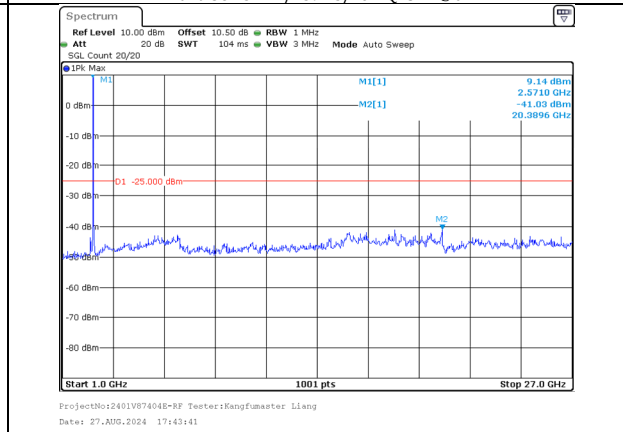

30.0MHz-1000.0MHz
Band 38 15MHz/2577.5/Low QPSK 1@74
Band 38 15MHz/2592.5/Low QPSK 1@0

1000.0MHz-27000.0MHz
Band 38 15MHz/2577.5/Low QPSK 1@74
Band 38 15MHz/2592.5/Low QPSK 1@0

30.0MHz-1000.0MHz
Band 38 15MHz/2577.5/Low QPSK 75@0
Band 38 15MHz/2592.5/Low QPSK 75@0