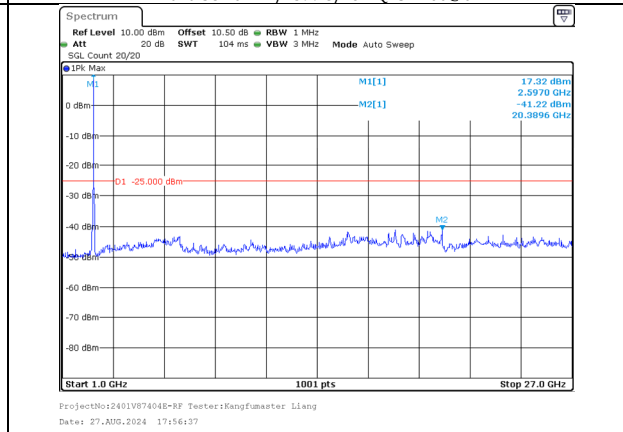

1000.0MHz-27000.0MHz
Band 38 20MHz/2580.0/Low QPSK 100@0
Band 38 20MHz/2599.8/Low QPSK 100@0

1000.0MHz-27000.0MHz
Band 38 20MHz/2580.0/Low 16QAM 1@99
Band 38 20MHz/2599.8/Low 16QAM 1@0