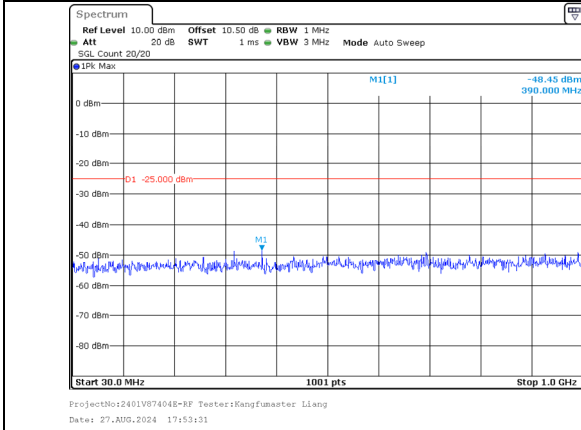

30.0MHz-1000.0MHz
Band 38 15MHz/2577.5/Low 256QAM 75@0
Band 38 15MHz/2592.5/Low 256QAM 75@0

30.0MHz-1000.0MHz
Band 38 20MHz/2580.0/Low QPSK 1@99
Band 38 20MHz/2599.8/Low QPSK 1@0