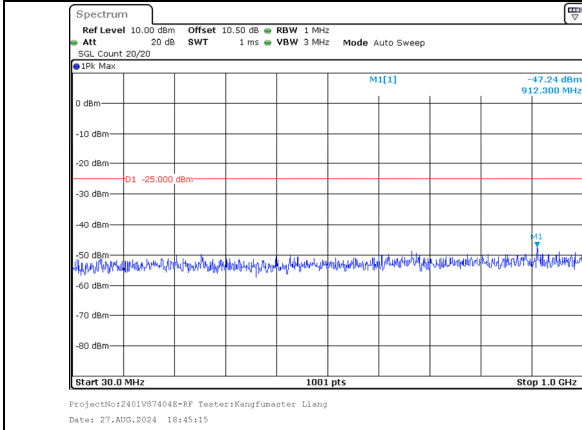

30.0MHz-1000.0MHz
Band 38 20MHz/2590.2/High 16QAM 100@0
Band 38 20MHz/2610.0/High 16QAM 100@0

30.0MHz-1000.0MHz
Band 38 20MHz/2590.2/High 64QAM 1@99
Band 38 20MHz/2610.0/High 64QAM 1@0