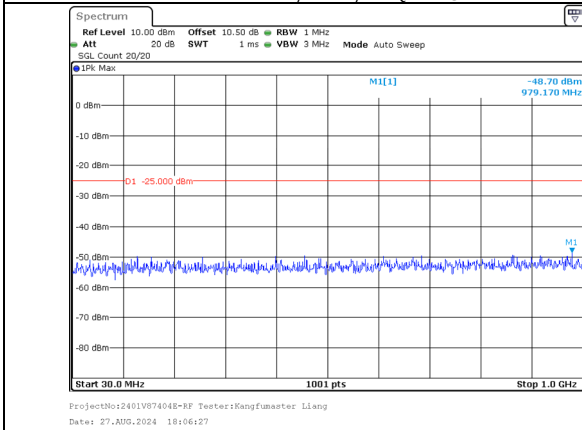

30.0MHz-1000.0MHz
Band 38 15MHz/2587.5/Mid QPSK 1@74
Band 38 15MHz/2602.5/Mid QPSK 1@0

30.0MHz-1000.0MHz
Band 38 15MHz/2587.5/Mid QPSK 75@0
Band 38 15MHz/2602.5/Mid QPSK 75@0