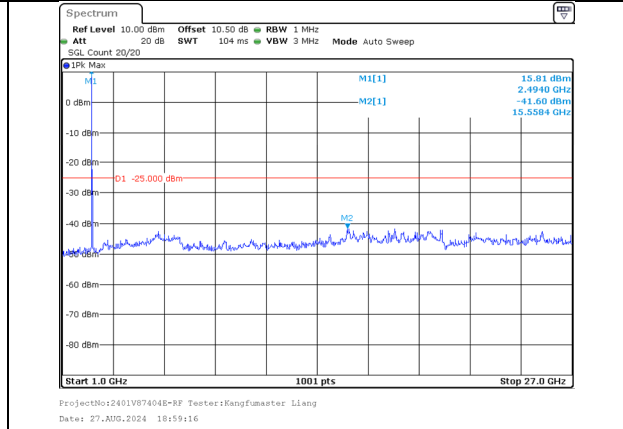

1000.0MHz-27000.0MHz
Band 41 5MHz/2499.3/Low 16QAM 25@0
Band 41 20MHz/2511.0/Low 16QAM 100@0

1000.0MHz-27000.0MHz
Band 41 5MHz/2499.3/Low 64QAM 1@24
Band 41 20MHz/2511.0/Low 64QAM 1@0