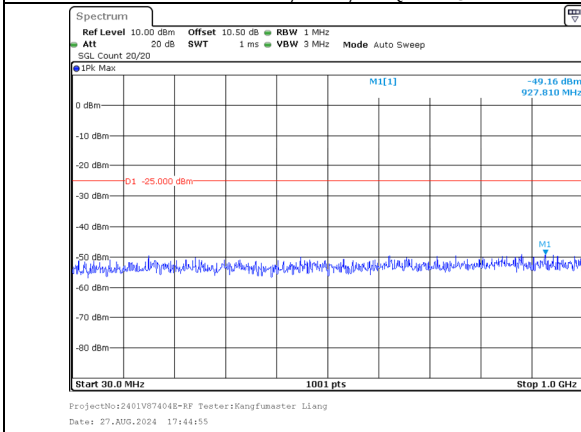

30.0MHz-1000.0MHz
Band 38 15MHz/2577.5/Low QPSK 75@0
Band 38 15MHz/2592.5/Low QPSK 75@0

30.0MHz-1000.0MHz
Band 38 15MHz/2577.5/Low 16QAM 1@74
Band 38 15MHz/2592.5/Low 16QAM 1@0