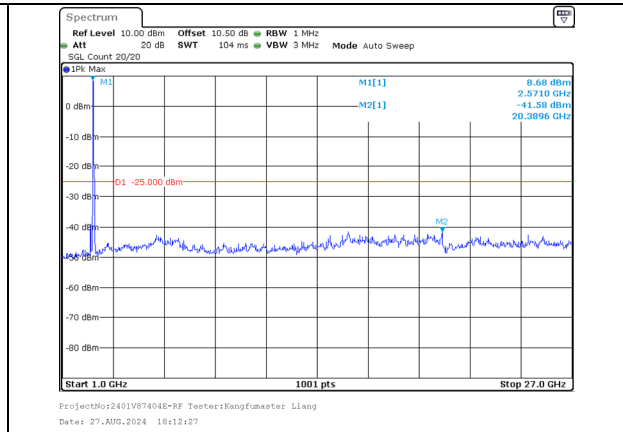

1000.0MHz-27000.0MHz
Band 38 15MHz/2587.5/Mid 64QAM 1@74
Band 38 15MHz/2602.5/Mid 64QAM 1@0

1000.0MHz-27000.0MHz
Band 38 15MHz/2587.5/Mid 64QAM 75@0
Band 38 15MHz/2602.5/Mid 64QAM 75@0