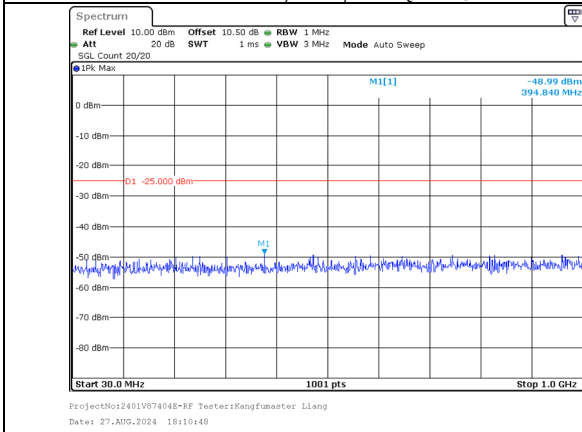

30.0MHz-1000.0MHz
Band 38 15MHz/2587.5/Mid 16QAM 75@0
Band 38 15MHz/2602.5/Mid 16QAM 75@0

30.0MHz-1000.0MHz
Band 38 15MHz/2587.5/Mid 64QAM 1@74
Band 38 15MHz/2602.5/Mid 64QAM 1@0