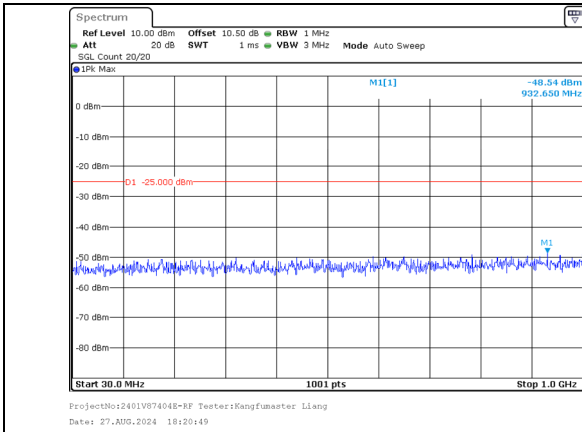

30.0MHz-1000.0MHz
Band 38 20MHz/2585.1/Mid 16QAM 1@99
Band 38 20MHz/2604.9/Mid 16QAM 1@0

30.0MHz-1000.0MHz
Band 38 20MHz/2585.1/Mid 16QAM 100@0
Band 38 20MHz/2604.9/Mid 16QAM 100@0