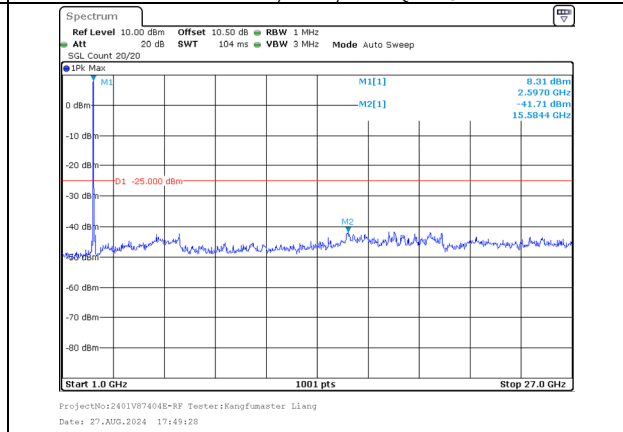

1000.0MHz-27000.0MHz
Band 38 15MHz/2577.5/Low 64QAM 1@74
Band 38 15MHz/2592.5/Low 64QAM 1@0

1000.0MHz-27000.0MHz
Band 38 15MHz/2577.5/Low 64QAM 75@0
Band 38 15MHz/2592.5/Low 64QAM 75@0