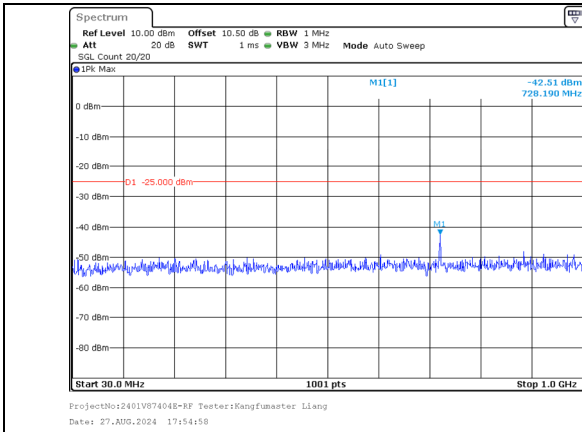

30.0MHz-1000.0MHz
Band 38 20MHz/2580.0/Low QPSK 1@99
Band 38 20MHz/2599.8/Low QPSK 1@0

30.0MHz-1000.0MHz
Band 38 20MHz/2580.0/Low QPSK 100@0
Band 38 20MHz/2599.8/Low QPSK 100@0