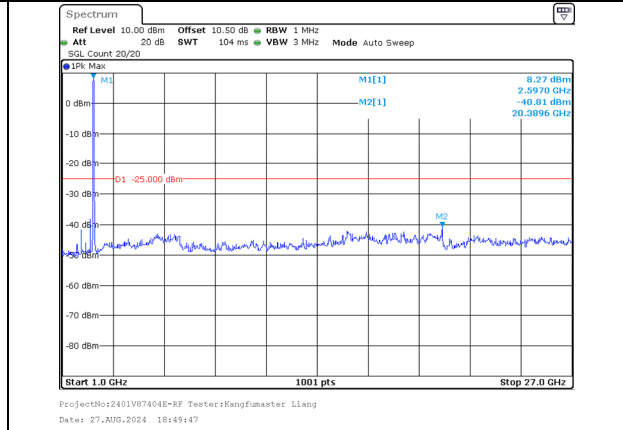

1000.0MHz-27000.0MHz
Band 38 20MHz/2590.2/High 256QAM 1@99
Band 38 20MHz/2610.0/High 256QAM 1@0

1000.0MHz-27000.0MHz
Band 38 20MHz/2590.2/High 256QAM 100@0
Band 38 20MHz/2610.0/High 256QAM 100@0