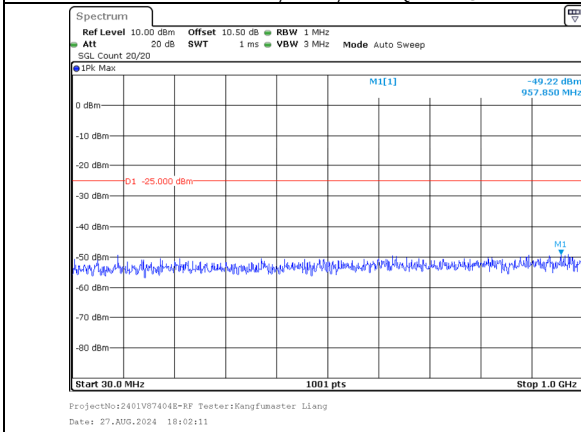

30.0MHz-1000.0MHz
Band 38 20MHz/2580.0/Low 64QAM 100@0
Band 38 20MHz/2599.8/Low 64QAM 100@0

30.0MHz-1000.0MHz
Band 38 20MHz/2580.0/Low 256QAM 1@99
Band 38 20MHz/2599.8/Low 256QAM 1@0