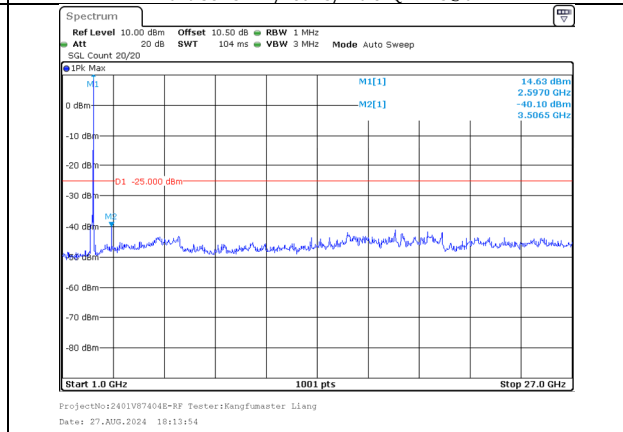

1000.0MHz-27000.0MHz
Band 38 15MHz/2587.5/Mid 64QAM 75@0
Band 38 15MHz/2602.5/Mid 64QAM 75@0

1000.0MHz-27000.0MHz
Band 38 15MHz/2587.5/Mid 256QAM 1@74
Band 38 15MHz/2602.5/Mid 256QAM 1@0