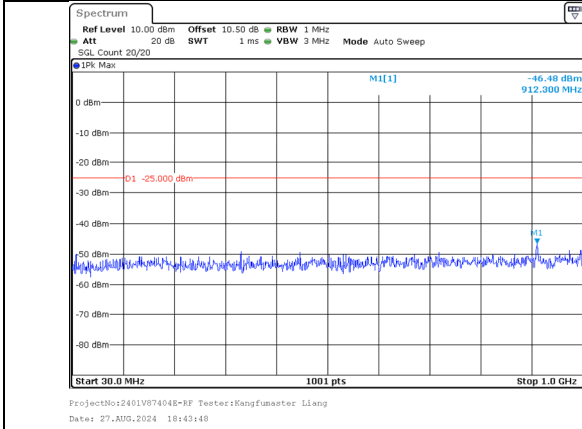

30.0MHz-1000.0MHz
Band 38 20MHz/2590.2/High 16QAM 1@99
Band 38 20MHz/2610.0/High 16QAM 1@0

30.0MHz-1000.0MHz
Band 38 20MHz/2590.2/High 16QAM 100@0
Band 38 20MHz/2610.0/High 16QAM 100@0