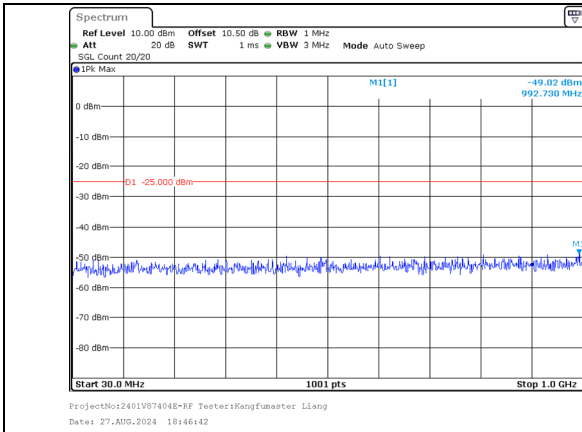

30.0MHz-1000.0MHz
Band 38 20MHz/2590.2/High 64QAM 1@99
Band 38 20MHz/2610.0/High 64QAM 1@0

30.0MHz-1000.0MHz
Band 38 20MHz/2590.2/High 64QAM 100@0
Band 38 20MHz/2610.0/High 64QAM 100@0