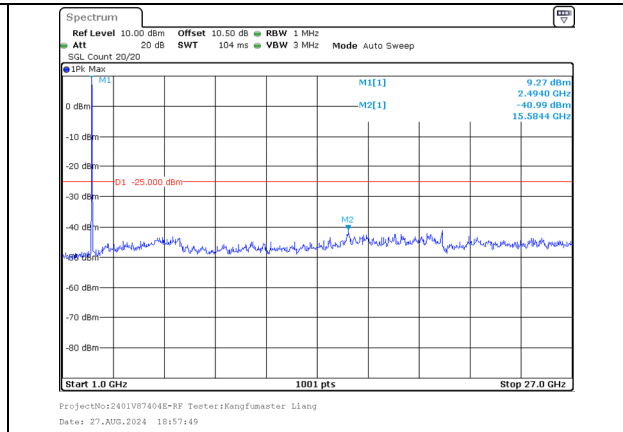

1000.0MHz-27000.0MHz
Band 41 5MHz/2499.3/Low 16QAM 1@24
Band 41 20MHz/2511.0/Low 16QAM 1@0

1000.0MHz-27000.0MHz
Band 41 5MHz/2499.3/Low 16QAM 25@0
Band 41 20MHz/2511.0/Low 16QAM 100@0