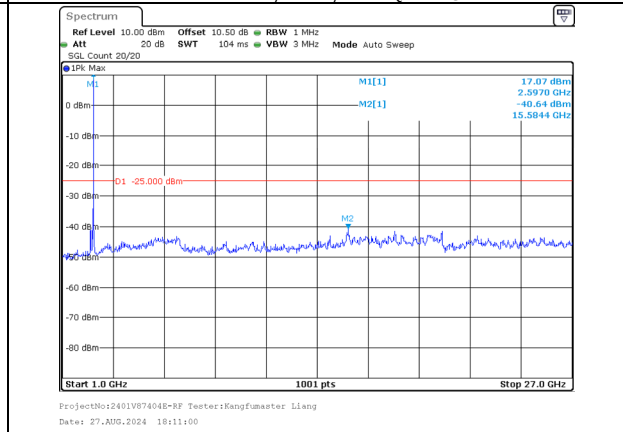

1000.0MHz-27000.0MHz
Band 38 15MHz/2587.5/Mid 16QAM 75@0
Band 38 15MHz/2602.5/Mid 16QAM 75@0

1000.0MHz-27000.0MHz
Band 38 15MHz/2587.5/Mid 64QAM 1@74
Band 38 15MHz/2602.5/Mid 64QAM 1@0