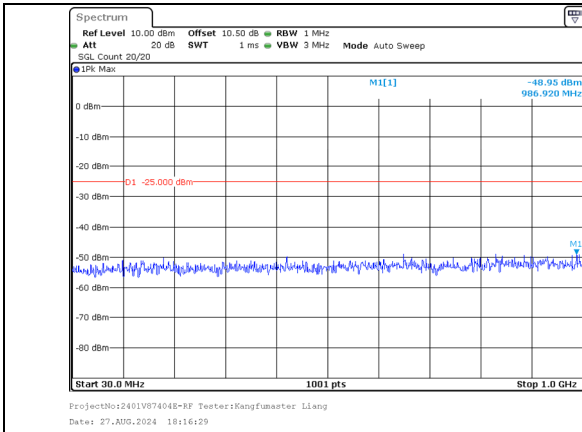

30.0MHz-1000.0MHz
Band 38 15MHz/2587.5/Mid 256QAM 75@0
Band 38 15MHz/2602.5/Mid 256QAM 75@0

30.0MHz-1000.0MHz
Band 38 20MHz/2585.1/Mid QPSK 1@99
Band 38 20MHz/2604.9/Mid QPSK 1@0