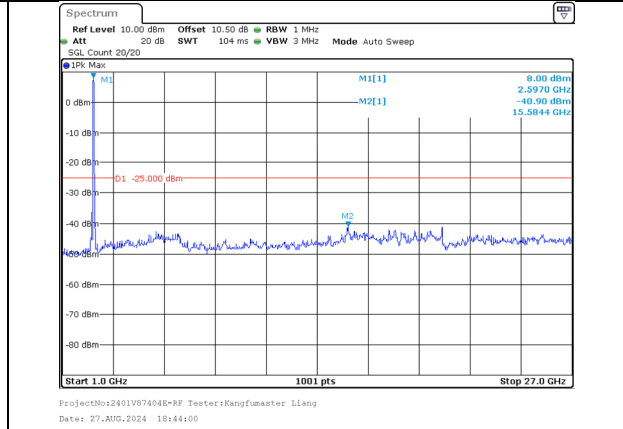

1000.0MHz-27000.0MHz
Band 38 20MHz/2590.2/High 16QAM 1@99
Band 38 20MHz/2610.0/High 16QAM 1@0

1000.0MHz-27000.0MHz
Band 38 20MHz/2590.2/High 16QAM 100@0
Band 38 20MHz/2610.0/High 16QAM 100@0