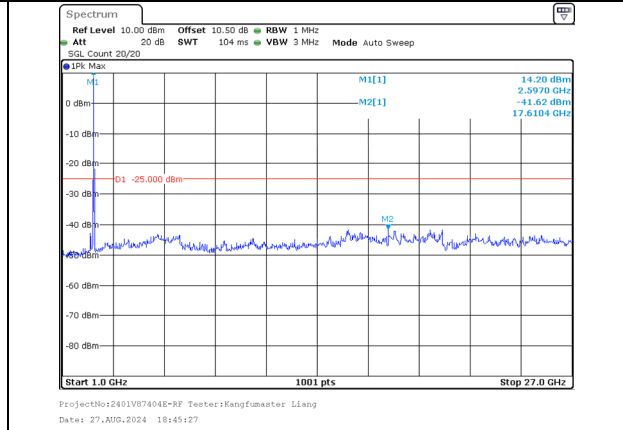

1000.0MHz-27000.0MHz
Band 38 20MHz/2590.2/High 16QAM 100@0
Band 38 20MHz/2610.0/High 16QAM 100@0

1000.0MHz-27000.0MHz
Band 38 20MHz/2590.2/High 64QAM 1@99
Band 38 20MHz/2610.0/High 64QAM 1@0