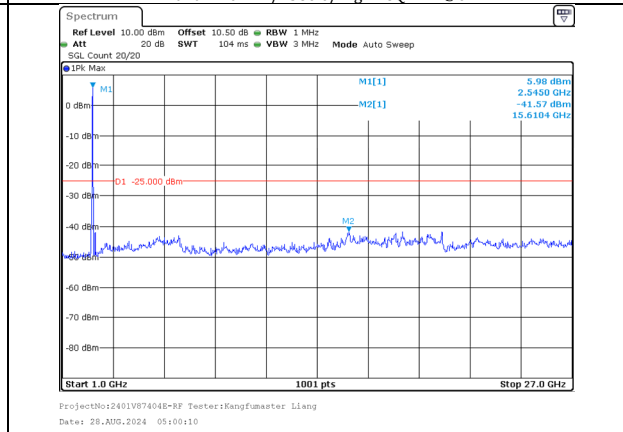

1000.0MHz-27000.0MHz
Band 7 20MHz/2540.2/High 16QAM 1@99
Band 7 20MHz/2560.0/High 16QAM 1@0

1000.0MHz-27000.0MHz
Band 7 20MHz/2540.2/High 16QAM 100@0
Band 7 20MHz/2560.0/High 16QAM 100@0