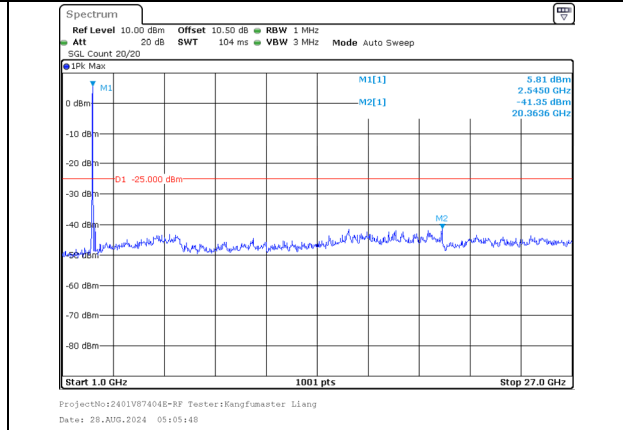

1000.0MHz-27000.0MHz
Band 7 20MHz/2540.2/High 256QAM 1@99
Band 7 20MHz/2560.0/High 256QAM 1@0

1000.0MHz-27000.0MHz
Band 7 20MHz/2540.2/High 256QAM 100@0
Band 7 20MHz/2560.0/High 256QAM 100@0