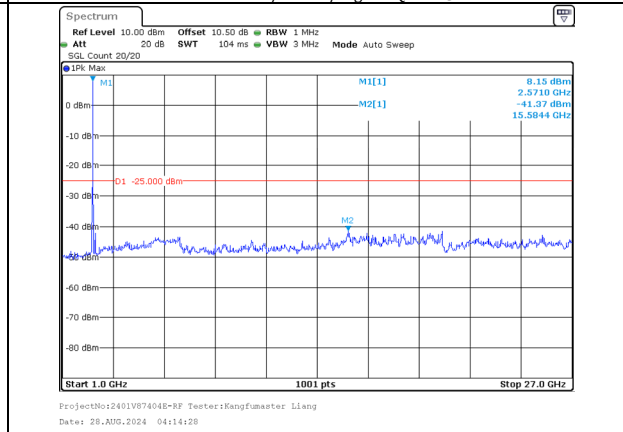

1000.0MHz-27000.0MHz
Band 7 20MHz/2550.1/High 16QAM 1@99
Band 7 10MHz/2564.5/High 16QAM 1@0

1000.0MHz-27000.0MHz
Band 7 20MHz/2550.1/High 16QAM 100@0
Band 7 10MHz/2564.5/High 16QAM 100@0