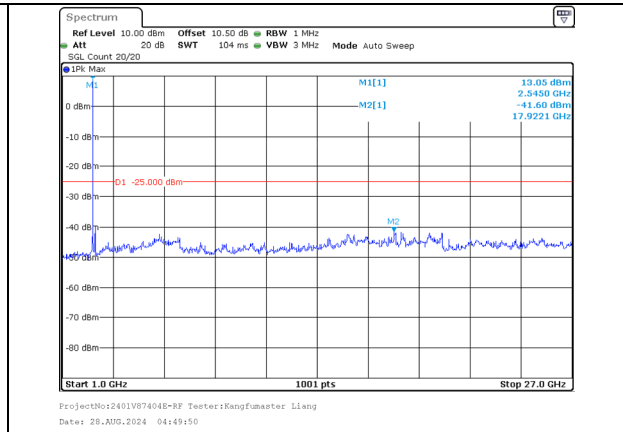

1000.0MHz-27000.0MHz
Band 7 20MHz/2545.1/High 16QAM 100@0
Band 7 15MHz/2562.2/High 16QAM 100@0

1000.0MHz-27000.0MHz
Band 7 20MHz/2545.1/High 64QAM 1@99
Band 7 15MHz/2562.2/High 64QAM 1@0