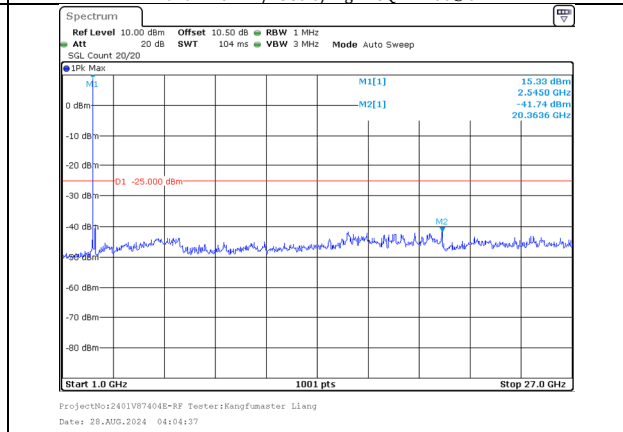

30.0MHz-1000.0MHz  
Band 7 10MHz/2545.6/High 16QAM 50@0  
Band 7 20MHz/2560.0/High 16QAM 100@0

1000.0MHz-27000.0MHz  
Band 7 10MHz/2545.6/High 16QAM 50@0  
Band 7 20MHz/2560.0/High 16QAM 100@0

30.0MHz-1000.0MHz  
Band 7 10MHz/2545.6/High 64QAM 1@49  
Band 7 20MHz/2560.0/High 64QAM 1@0