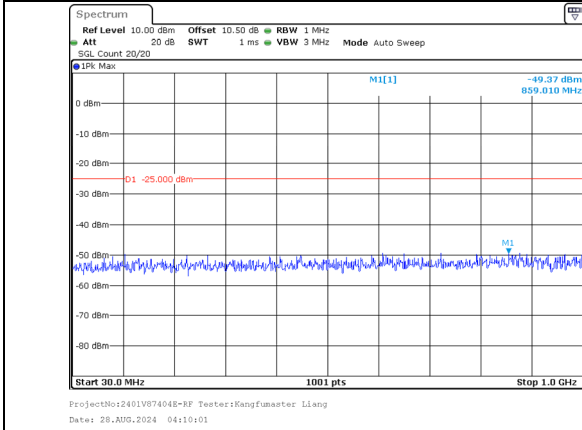

30.0MHz-1000.0MHz
Band 7 10MHz/2545.6/High 256QAM 50@0
Band 7 20MHz/2560.0/High 256QAM 100@0

30.0MHz-1000.0MHz
Band 7 20MHz/2550.1/High QPSK 1@99
Band 7 10MHz/2564.5/High QPSK 1@0