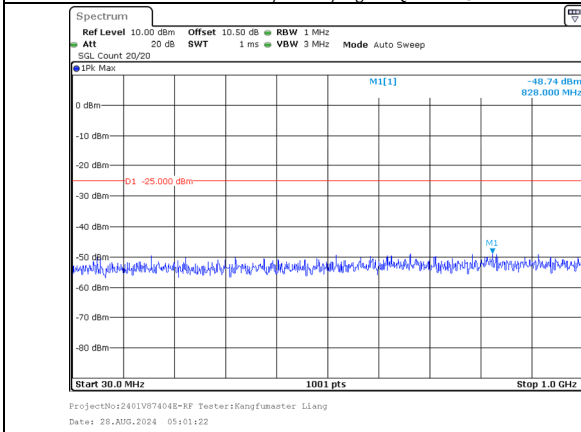

30.0MHz-1000.0MHz
Band 7 20MHz/2540.2/High 16QAM 100@0
Band 7 20MHz/2560.0/High 16QAM 100@0

30.0MHz-1000.0MHz
Band 7 20MHz/2540.2/High 64QAM 1@99
Band 7 20MHz/2560.0/High 64QAM 1@0