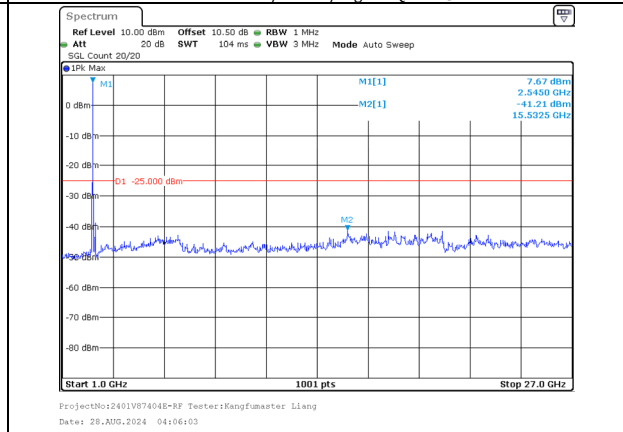

1000.0MHz-27000.0MHz
Band 7 10MHz/2545.6/High 64QAM 1@49
Band 7 20MHz/2560.0/High 64QAM 1@0

1000.0MHz-27000.0MHz
Band 7 10MHz/2545.6/High 64QAM 50@0
Band 7 20MHz/2560.0/High 64QAM 100@0