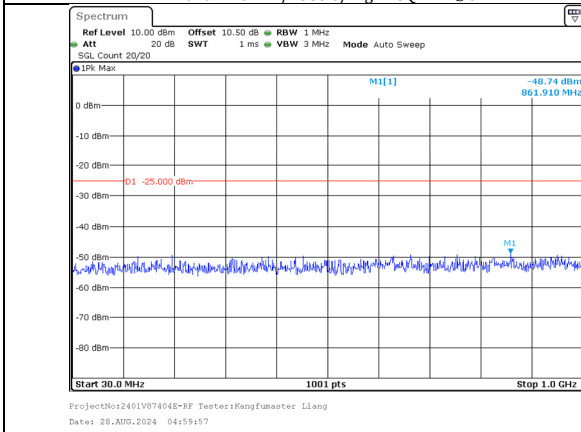

30.0MHz-1000.0MHz
Band 7 20MHz/2540.2/High 16QAM 1@99
Band 7 20MHz/2560.0/High 16QAM 1@0

30.0MHz-1000.0MHz
Band 7 20MHz/2540.2/High 16QAM 100@0
Band 7 20MHz/2560.0/High 16QAM 100@0