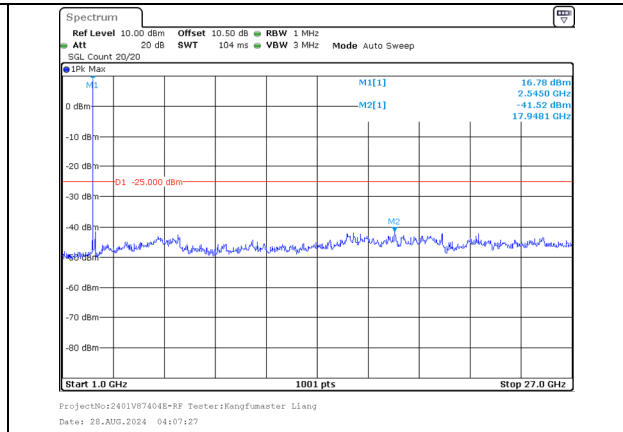

1000.0MHz-27000.0MHz
Band 7 10MHz/2545.6/High 64QAM 50@0
Band 7 20MHz/2560.0/High 64QAM 100@0

1000.0MHz-27000.0MHz
Band 7 10MHz/2545.6/High 256QAM 1@49
Band 7 20MHz/2560.0/High 256QAM 1@0