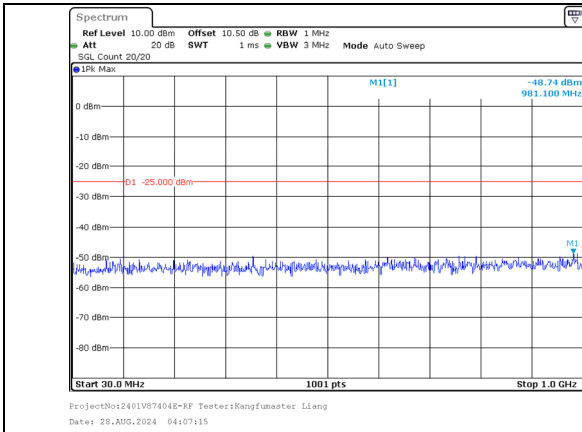

30.0MHz-1000.0MHz
Band 7 10MHz/2545.6/High 64QAM 50@0
Band 7 20MHz/2560.0/High 64QAM 100@0

30.0MHz-1000.0MHz
Band 7 10MHz/2545.6/High 256QAM 1@49
Band 7 20MHz/2560.0/High 256QAM 1@0