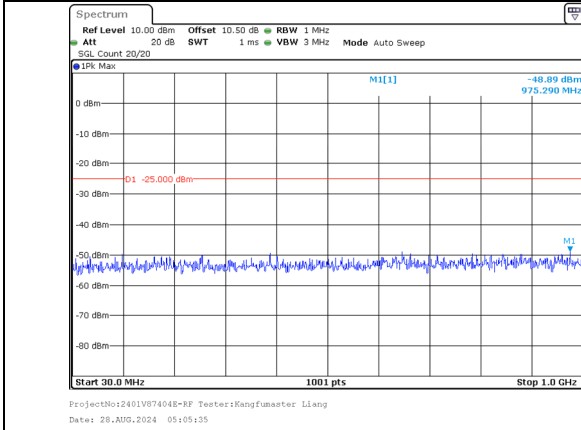

30.0MHz-1000.0MHz
Band 7 20MHz/2540.2/High 256QAM 1@99
Band 7 20MHz/2560.0/High 256QAM 1@0

30.0MHz-1000.0MHz
Band 7 20MHz/2540.2/High 256QAM 100@0
Band 7 20MHz/2560.0/High 256QAM 100@0