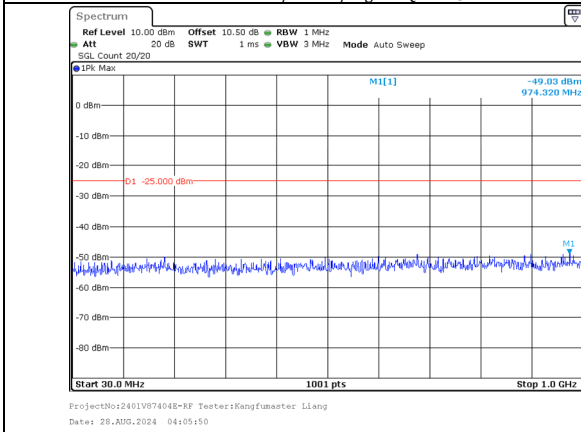

30.0MHz-1000.0MHz
Band 7 10MHz/2545.6/High 64QAM 1@49
Band 7 20MHz/2560.0/High 64QAM 1@0

30.0MHz-1000.0MHz
Band 7 10MHz/2545.6/High 64QAM 50@0
Band 7 20MHz/2560.0/High 64QAM 100@0