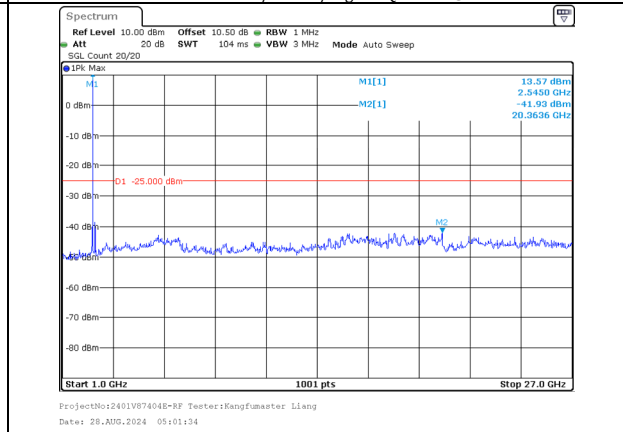

1000.0MHz-27000.0MHz
Band 7 20MHz/2540.2/High 16QAM 100@0
Band 7 20MHz/2560.0/High 16QAM 100@0

1000.0MHz-27000.0MHz
Band 7 20MHz/2540.2/High 64QAM 1@99
Band 7 20MHz/2560.0/High 64QAM 1@0