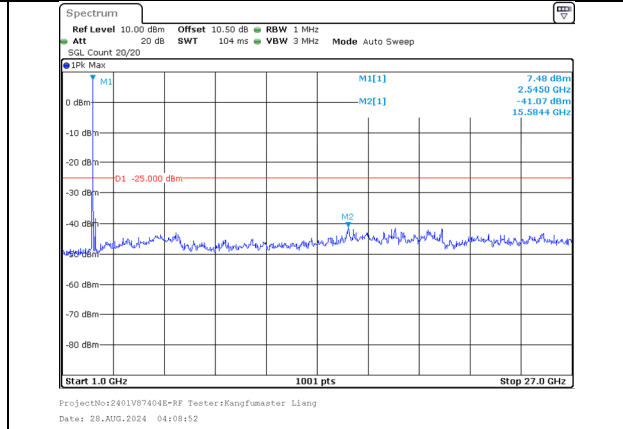

1000.0MHz-27000.0MHz
Band 7 10MHz/2545.6/High 256QAM 1@49
Band 7 20MHz/2560.0/High 256QAM 1@0

1000.0MHz-27000.0MHz
Band 7 10MHz/2545.6/High 256QAM 50@0
Band 7 20MHz/2560.0/High 256QAM 100@0