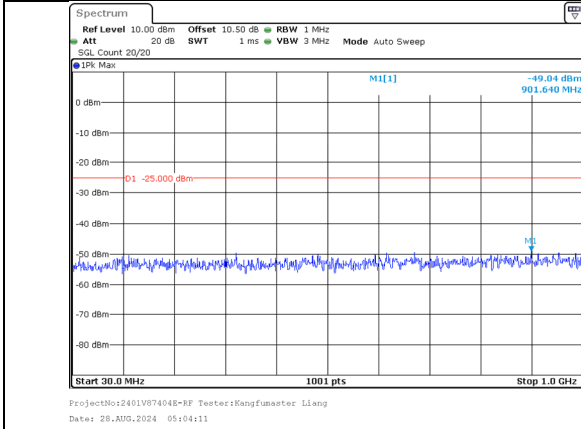

30.0MHz-1000.0MHz
Band 7 20MHz/2540.2/High 64QAM 100@0
Band 7 20MHz/2560.0/High 64QAM 100@0

30.0MHz-1000.0MHz
Band 7 20MHz/2540.2/High 256QAM 1@99
Band 7 20MHz/2560.0/High 256QAM 1@0