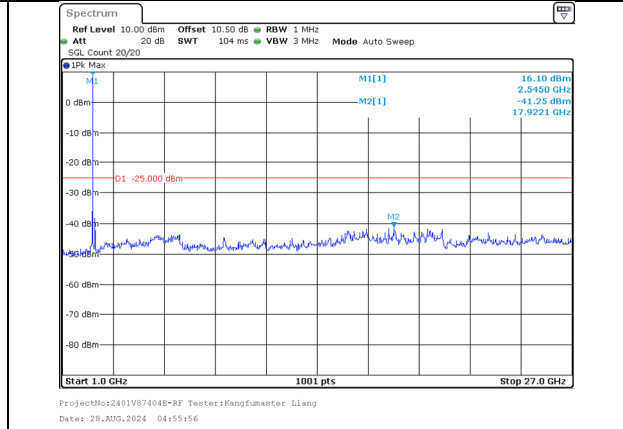

1000.0MHz-27000.0MHz
Band 7 20MHz/2545.1/High 256QAM 100@0
Band 7 15MHz/2562.2/High 256QAM 100@0

1000.0MHz-27000.0MHz
Band 7 20MHz/2540.2/High QPSK 1@99
Band 7 20MHz/2560.0/High QPSK 1@0