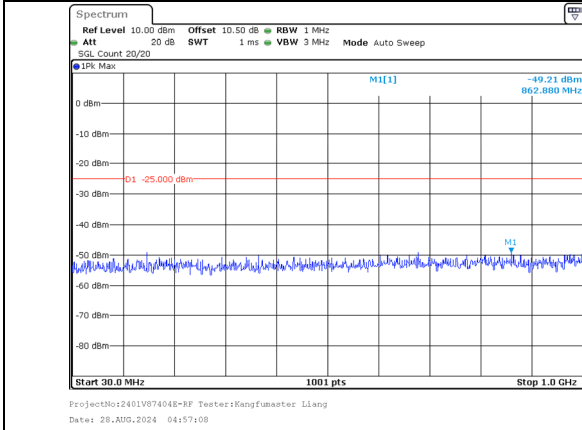

30.0MHz-1000.0MHz
Band 7 20MHz/2540.2/High QPSK 1@99
Band 7 20MHz/2560.0/High QPSK 1@0

30.0MHz-1000.0MHz
Band 7 20MHz/2540.2/High QPSK 100@0
Band 7 20MHz/2560.0/High QPSK 100@0