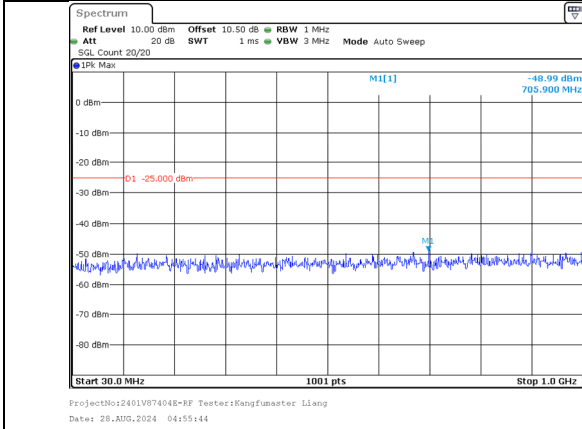

30.0MHz-1000.0MHz
Band 7 20MHz/2545.1/High 256QAM 100@0
Band 7 15MHz/2562.2/High 256QAM 100@0

30.0MHz-1000.0MHz
Band 7 20MHz/2540.2/High QPSK 1@99
Band 7 20MHz/2560.0/High QPSK 1@0