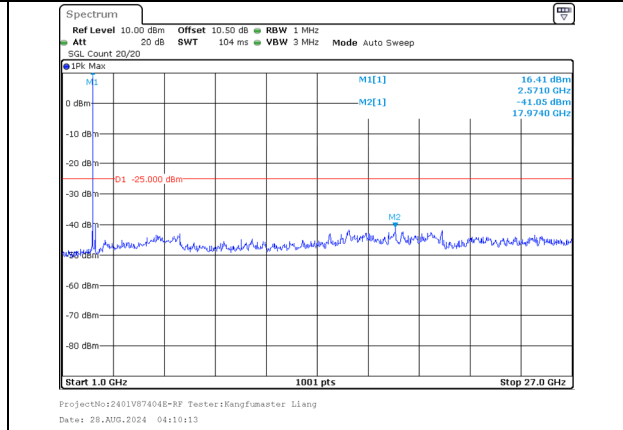

1000.0MHz-27000.0MHz
Band 7 10MHz/2545.6/High 256QAM 50@0
Band 7 20MHz/2560.0/High 256QAM 100@0

1000.0MHz-27000.0MHz
Band 7 20MHz/2550.1/High QPSK 1@99
Band 7 10MHz/2564.5/High QPSK 1@0