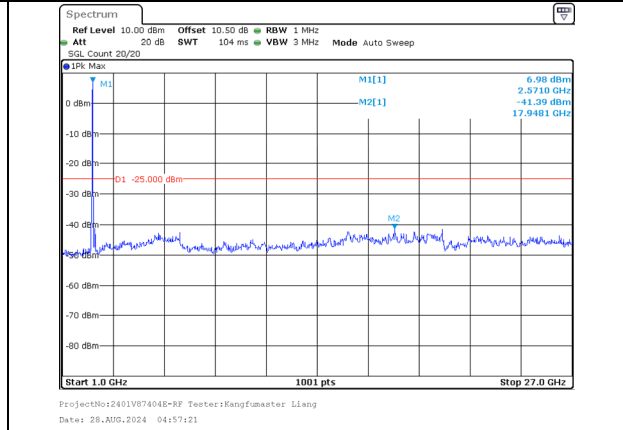

1000.0MHz-27000.0MHz
Band 7 20MHz/2540.2/High QPSK 1@99
Band 7 20MHz/2560.0/High QPSK 1@0

1000.0MHz-27000.0MHz
Band 7 20MHz/2540.2/High QPSK 100@0
Band 7 20MHz/2560.0/High QPSK 100@0