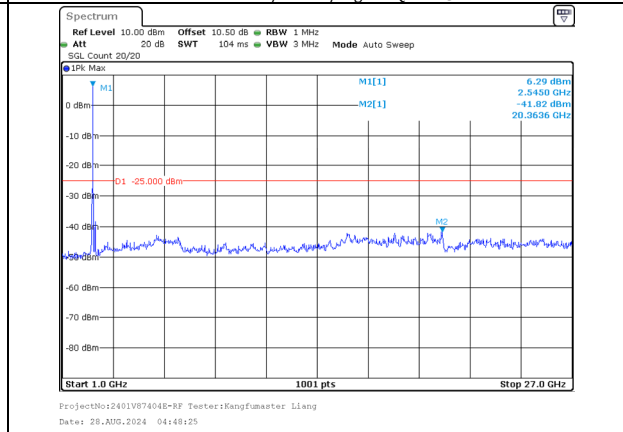

1000.0MHz-27000.0MHz
Band 7 20MHz/2545.1/High 16QAM 1@99
Band 7 15MHz/2562.2/High 16QAM 1@0

1000.0MHz-27000.0MHz
Band 7 20MHz/2545.1/High 16QAM 100@0
Band 7 15MHz/2562.2/High 16QAM 100@0