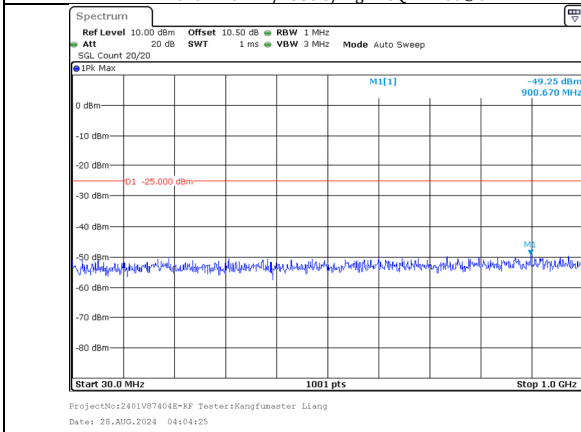

30.0MHz-1000.0MHz  
Band 7 10MHz/2545.6/High 16QAM 50@0  
Band 7 20MHz/2560.0/High 16QAM 100@0

1000.0MHz-27000.0MHz  
Band 7 10MHz/2545.6/High 16QAM 50@0  
Band 7 20MHz/2560.0/High 16QAM 100@0

30.0MHz-1000.0MHz  
Band 7 10MHz/2545.6/High 64QAM 1@49  
Band 7 20MHz/2560.0/High 64QAM 1@0