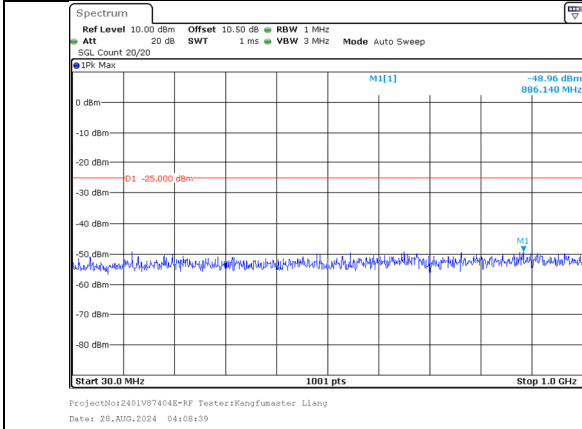

30.0MHz-1000.0MHz
Band 7 10MHz/2545.6/High 256QAM 1@49
Band 7 20MHz/2560.0/High 256QAM 1@0

30.0MHz-1000.0MHz
Band 7 10MHz/2545.6/High 256QAM 50@0
Band 7 20MHz/2560.0/High 256QAM 100@0