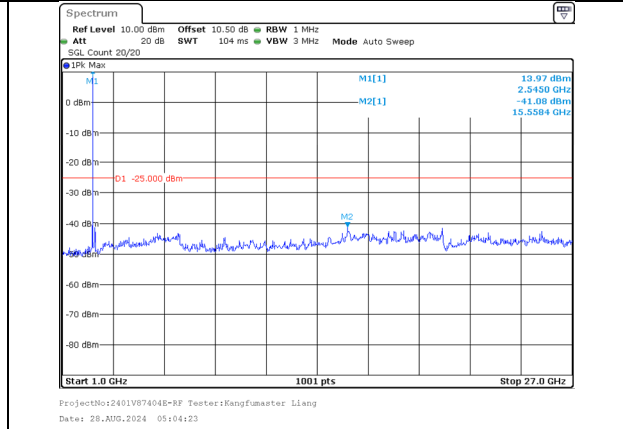

1000.0MHz-27000.0MHz
Band 7 20MHz/2540.2/High 64QAM 100@0
Band 7 20MHz/2560.0/High 64QAM 100@0

1000.0MHz-27000.0MHz
Band 7 20MHz/2540.2/High 256QAM 1@99
Band 7 20MHz/2560.0/High 256QAM 1@0