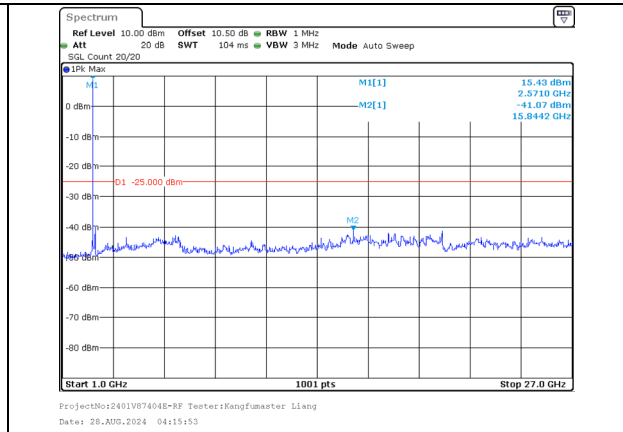

1000.0MHz-27000.0MHz
Band 7 20MHz/2550.1/High 16QAM 100@0
Band 7 10MHz/2564.5/High 16QAM 100@0

1000.0MHz-27000.0MHz
Band 7 20MHz/2550.1/High 64QAM 1@99
Band 7 10MHz/2564.5/High 64QAM 1@0