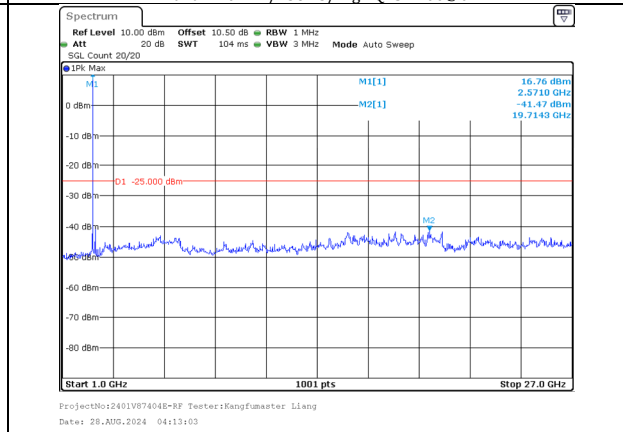

1000.0MHz-27000.0MHz
Band 7 20MHz/2550.1/High QPSK 100@0
Band 7 10MHz/2564.5/High QPSK 100@0

1000.0MHz-27000.0MHz
Band 7 20MHz/2550.1/High 16QAM 1@99
Band 7 10MHz/2564.5/High 16QAM 1@0