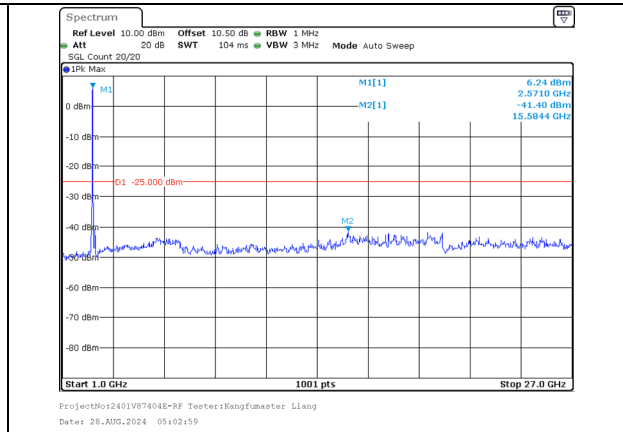

1000.0MHz-27000.0MHz
Band 7 20MHz/2540.2/High 64QAM 1@99
Band 7 20MHz/2560.0/High 64QAM 1@0

1000.0MHz-27000.0MHz
Band 7 20MHz/2540.2/High 64QAM 100@0
Band 7 20MHz/2560.0/High 64QAM 100@0