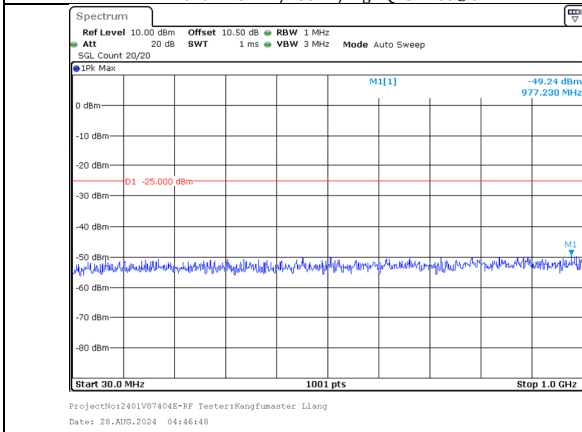

30.0MHz-1000.0MHz
Band 7 20MHz/2545.1/High QPSK 100@0
Band 7 15MHz/2562.2/High QPSK 100@0

30.0MHz-1000.0MHz
Band 7 20MHz/2545.1/High 16QAM 1@99
Band 7 15MHz/2562.2/High 16QAM 1@0