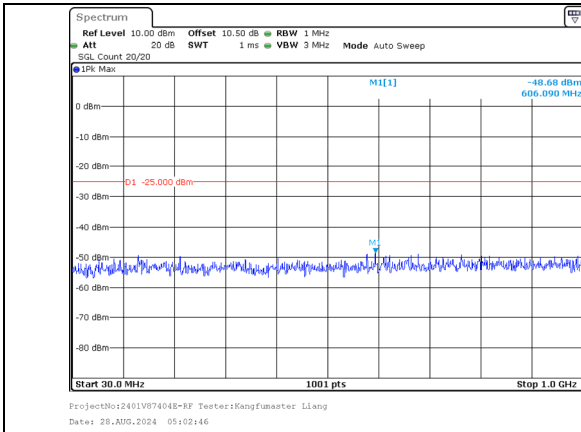

30.0MHz-1000.0MHz
Band 7 20MHz/2540.2/High 64QAM 1@99
Band 7 20MHz/2560.0/High 64QAM 1@0

30.0MHz-1000.0MHz
Band 7 20MHz/2540.2/High 64QAM 100@0
Band 7 20MHz/2560.0/High 64QAM 100@0