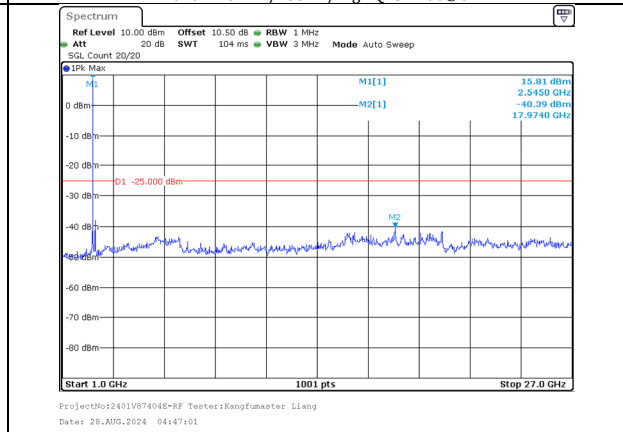

1000.0MHz-27000.0MHz
Band 7 20MHz/2545.1/High QPSK 100@0
Band 7 15MHz/2562.2/High QPSK 100@0

1000.0MHz-27000.0MHz
Band 7 20MHz/2545.1/High 16QAM 1@99
Band 7 15MHz/2562.2/High 16QAM 1@0