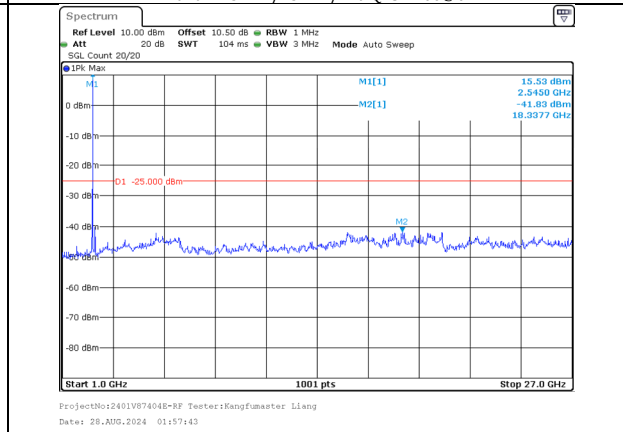

1000.0MHz-27000.0MHz
Band 7 20MHz/2527.6/Mid QPSK 100@0
Band 7 15MHz/2544.7/Mid QPSK 100@0

1000.0MHz-27000.0MHz
Band 7 20MHz/2527.6/Mid 16QAM 1@99
Band 7 15MHz/2544.7/Mid 16QAM 1@0