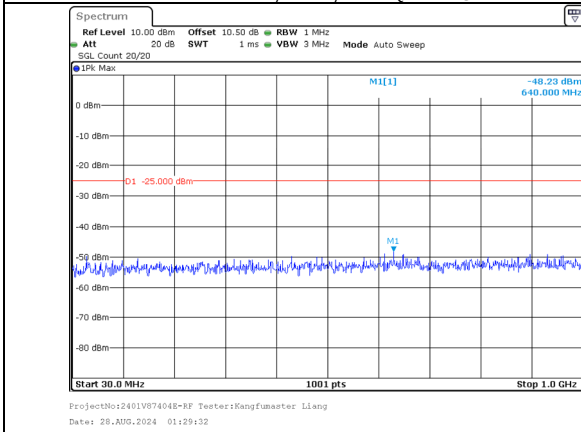

30.0MHz-1000.0MHz
Band 7 20MHz/2530.1/Mid 64QAM 100@0
Band 7 10MHz/2544.5/Mid 64QAM 100@0

30.0MHz-1000.0MHz
Band 7 20MHz/2530.1/Mid 256QAM 1@99
Band 7 10MHz/2544.5/Mid 256QAM 1@0