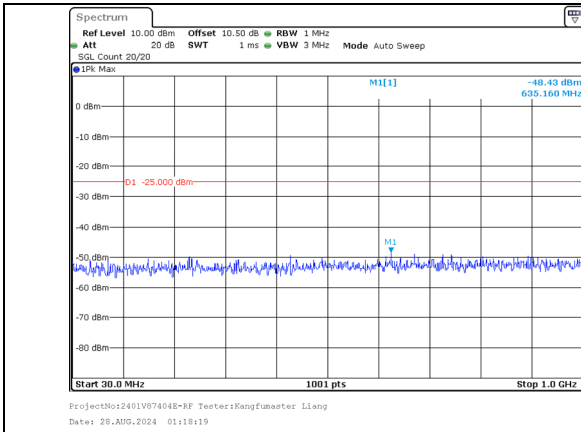

30.0MHz-1000.0MHz
Band 7 10MHz/2525.6/Mid 256QAM 1@49
Band 7 20MHz/2540.0/Mid 256QAM 1@0