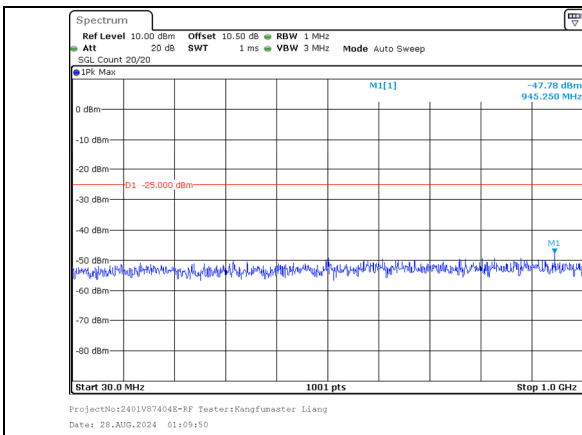

30.0MHz-1000.0MHz
Band 7 20MHz/2510.0/Low 256QAM 100@0
Band 7 20MHz/2529.8/Low 256QAM 100@0

30.0MHz-1000.0MHz
Band 7 10MHz/2525.6/Mid QPSK 1@49
Band 7 20MHz/2540.0/Mid QPSK 1@0