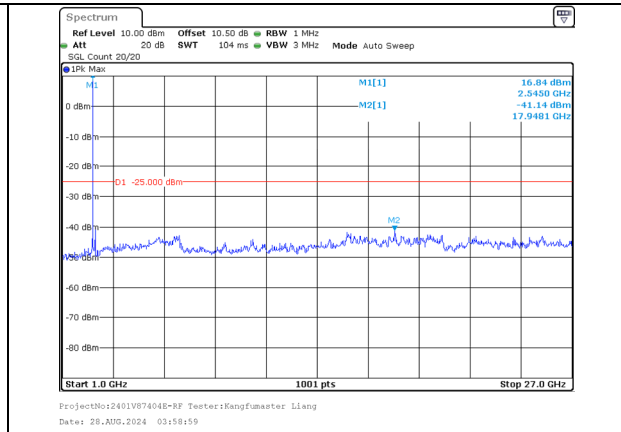

1000.0MHz-27000.0MHz
Band 7 20MHz/2525.1/Mid 256QAM 100@0
Band 7 20MHz/2544.9/Mid 256QAM 100@0

1000.0MHz-27000.0MHz
Band 7 10MHz/2545.6/High QPSK 1@49
Band 7 20MHz/2560.0/High QPSK 1@0