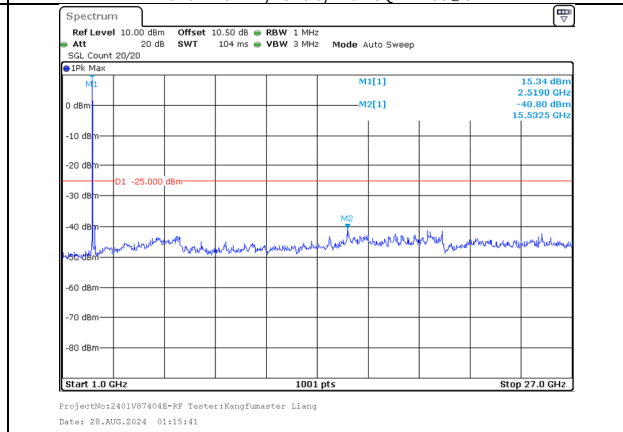

30.0MHz-1000.0MHz
Band 7 10MHz/2525.6/Mid 64QAM 1@49
Band 7 20MHz/2540.0/Mid 64QAM 1@0

1000.0MHz-27000.0MHz
Band 7 10MHz/2525.6/Mid 64QAM 1@49
Band 7 20MHz/2540.0/Mid 64QAM 1@0