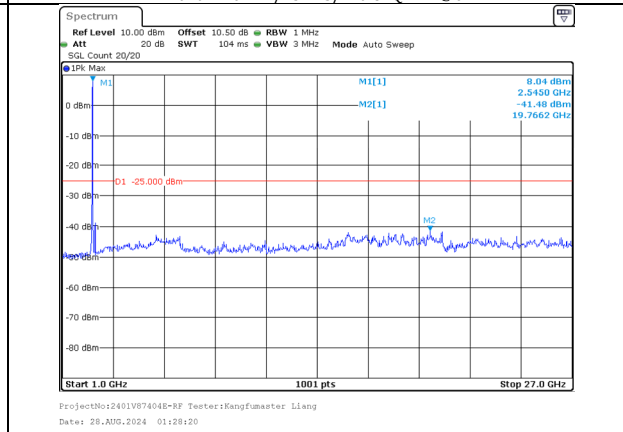

1000.0MHz-27000.0MHz
Band 7 20MHz/2530.1/Mid 64QAM 1@99
Band 7 10MHz/2544.5/Mid 64QAM 1@0

1000.0MHz-27000.0MHz
Band 7 20MHz/2530.1/Mid 64QAM 100@0
Band 7 10MHz/2544.5/Mid 64QAM 100@0