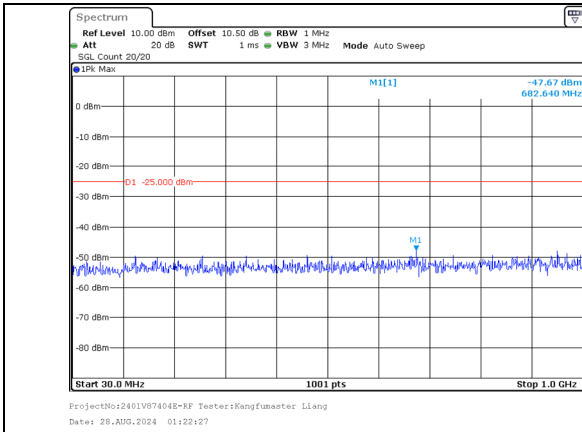

30.0MHz-1000.0MHz
Band 7 20MHz/2530.1/Mid QPSK 1@99
Band 7 10MHz/2544.5/Mid QPSK 1@0

30.0MHz-1000.0MHz
Band 7 20MHz/2530.1/Mid QPSK 100@0
Band 7 10MHz/2544.5/Mid QPSK 100@0