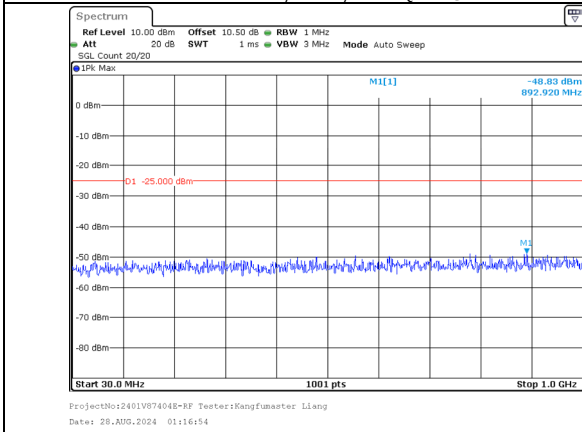

30.0MHz-1000.0MHz
Band 7 10MHz/2525.6/Mid 64QAM 50@0
Band 7 20MHz/2540.0/Mid 64QAM 100@0

1000.0MHz-27000.0MHz
Band 7 10MHz/2525.6/Mid 64QAM 50@0
Band 7 20MHz/2540.0/Mid 64QAM 100@0