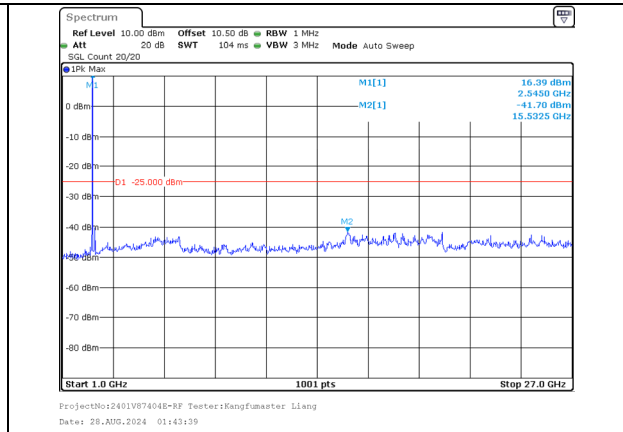

1000.0MHz-27000.0MHz
Band 7 15MHz/2527.5/Mid 256QAM 75@0
Band 7 15MHz/2542.5/Mid 256QAM 75@0

1000.0MHz-27000.0MHz
Band 7 15MHz/2525.3/Mid QPSK 1@74
Band 7 20MHz/2542.4/Mid QPSK 1@0