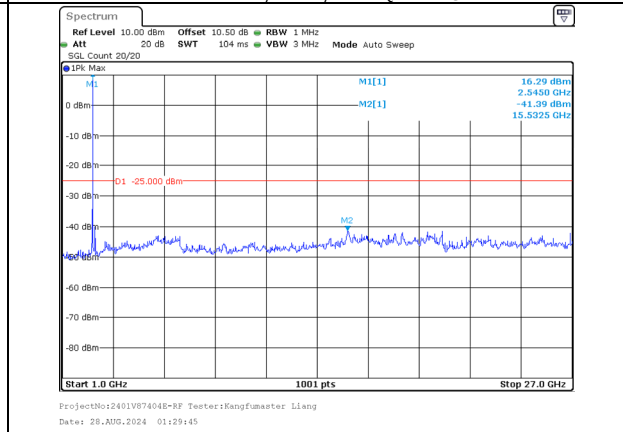

1000.0MHz-27000.0MHz
Band 7 20MHz/2530.1/Mid 64QAM 100@0
Band 7 10MHz/2544.5/Mid 64QAM 100@0

1000.0MHz-27000.0MHz
Band 7 20MHz/2530.1/Mid 256QAM 1@99
Band 7 10MHz/2544.5/Mid 256QAM 1@0