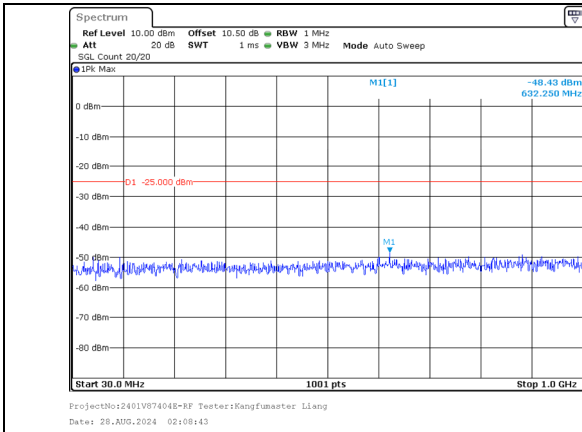

30.0MHz-1000.0MHz
Band 7 20MHz/2525.1/Mid QPSK 100@0
Band 7 20MHz/2544.9/Mid QPSK 100@0

30.0MHz-1000.0MHz
Band 7 20MHz/2525.1/Mid 16QAM 1@99
Band 7 20MHz/2544.9/Mid 16QAM 1@0