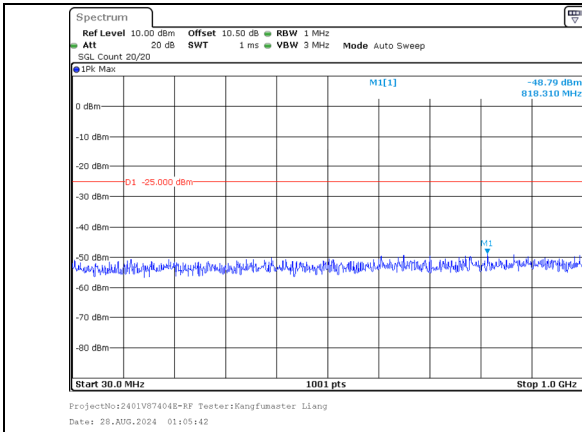

30.0MHz-1000.0MHz
Band 7 20MHz/2510.0/Low 64QAM 1@99
Band 7 20MHz/2529.8/Low 64QAM 1@0

30.0MHz-1000.0MHz
Band 7 20MHz/2510.0/Low 64QAM 100@0
Band 7 20MHz/2529.8/Low 64QAM 100@0