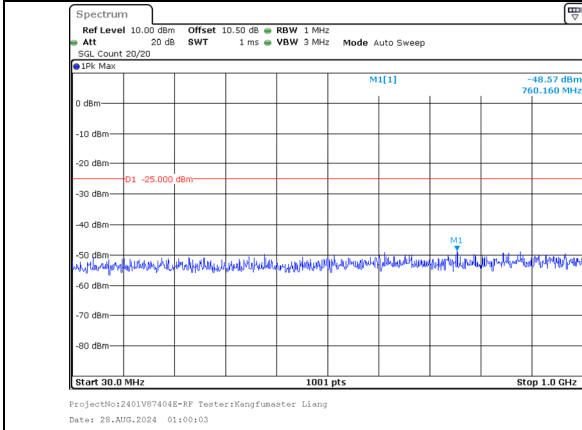

30.0MHz-1000.0MHz
Band 7 20MHz/2510.0/Low QPSK 1@99
Band 7 20MHz/2529.8/Low QPSK 1@0

30.0MHz-1000.0MHz
Band 7 20MHz/2510.0/Low QPSK 100@0
Band 7 20MHz/2529.8/Low QPSK 100@0