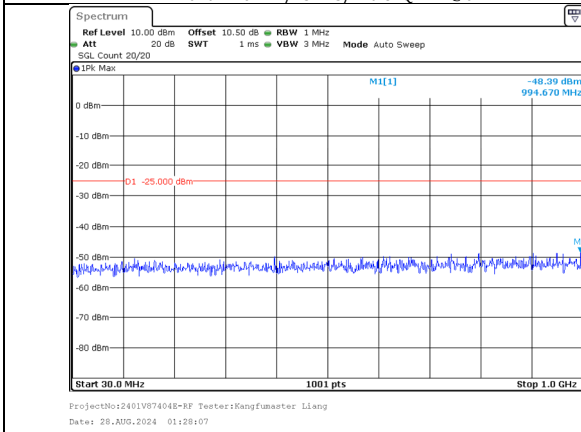

30.0MHz-1000.0MHz
Band 7 20MHz/2530.1/Mid 64QAM 1@99
Band 7 10MHz/2544.5/Mid 64QAM 1@0

30.0MHz-1000.0MHz
Band 7 20MHz/2530.1/Mid 64QAM 100@0
Band 7 10MHz/2544.5/Mid 64QAM 100@0