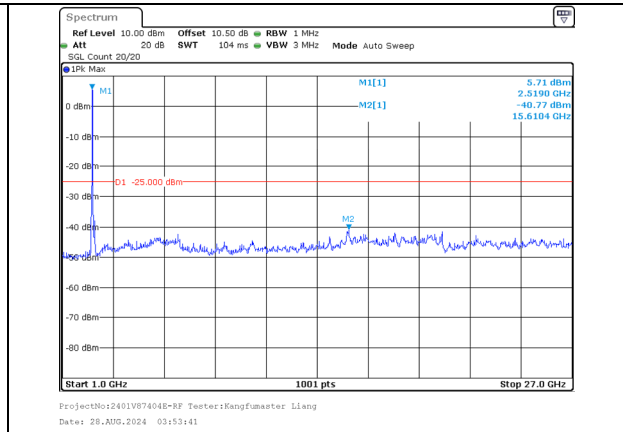

1000.0MHz-27000.0MHz
Band 7 20MHz/2525.1/Mid 64QAM 1@99
Band 7 20MHz/2544.9/Mid 64QAM 1@0

1000.0MHz-27000.0MHz
Band 7 20MHz/2525.1/Mid 64QAM 100@0
Band 7 20MHz/2544.9/Mid 64QAM 100@0