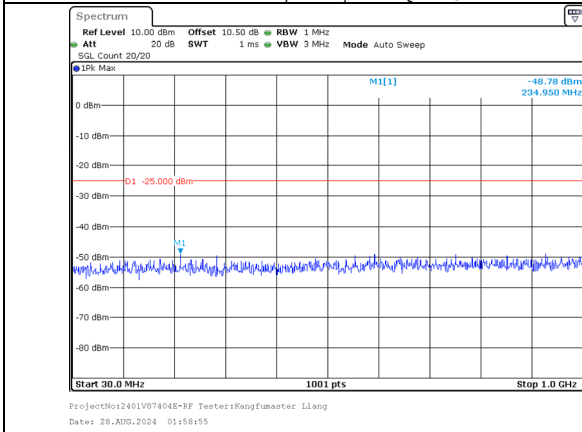

30.0MHz-1000.0MHz
Band 7 20MHz/2527.6/Mid 16QAM 1@99
Band 7 15MHz/2544.7/Mid 16QAM 1@0

30.0MHz-1000.0MHz
Band 7 20MHz/2527.6/Mid 16QAM 100@0
Band 7 15MHz/2544.7/Mid 16QAM 100@0