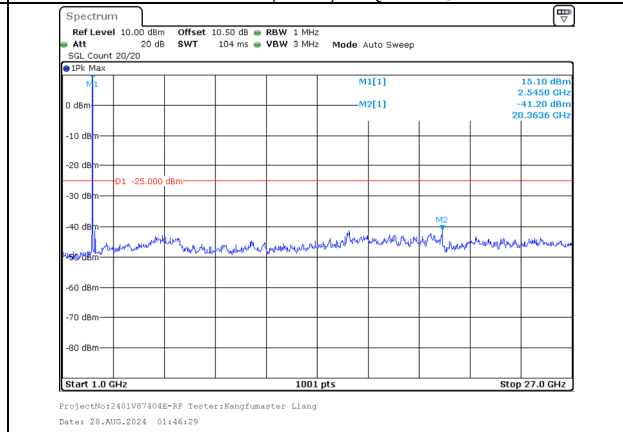

1000.0MHz-27000.0MHz
Band 7 15MHz/2525.3/Mid QPSK 75@0
Band 7 20MHz/2542.4/Mid QPSK 100@0

1000.0MHz-27000.0MHz
Band 7 15MHz/2525.3/Mid 16QAM 1@74
Band 7 20MHz/2542.4/Mid 16QAM 1@0