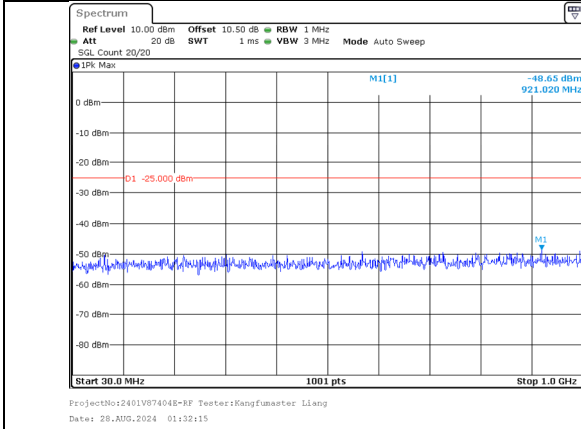

30.0MHz-1000.0MHz
Band 7 20MHz/2530.1/Mid 256QAM 100@0
Band 7 10MHz/2544.5/Mid 256QAM 100@0

30.0MHz-1000.0MHz
Band 7 15MHz/2527.5/Mid QPSK 1@74
Band 7 15MHz/2542.5/Mid QPSK 1@0