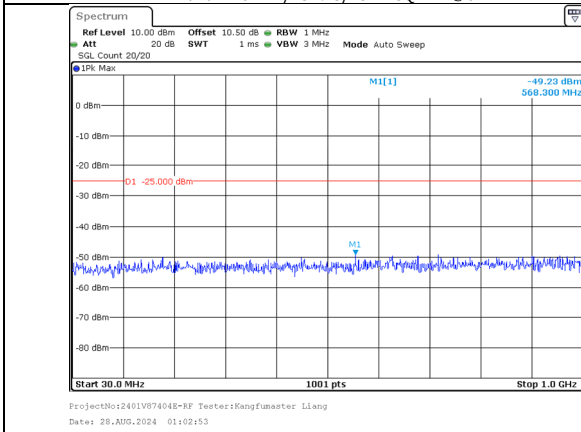

30.0MHz-1000.0MHz
Band 7 20MHz/2510.0/Low 16QAM 1@99
Band 7 20MHz/2529.8/Low 16QAM 1@0

30.0MHz-1000.0MHz
Band 7 20MHz/2510.0/Low 16QAM 100@0
Band 7 20MHz/2529.8/Low 16QAM 100@0