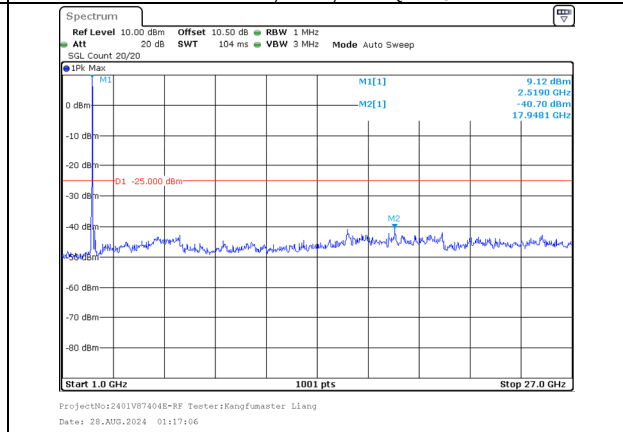

30.0MHz-1000.0MHz
Band 7 10MHz/2525.6/Mid 64QAM 50@0
Band 7 20MHz/2540.0/Mid 64QAM 100@0

1000.0MHz-27000.0MHz
Band 7 10MHz/2525.6/Mid 64QAM 50@0
Band 7 20MHz/2540.0/Mid 64QAM 100@0