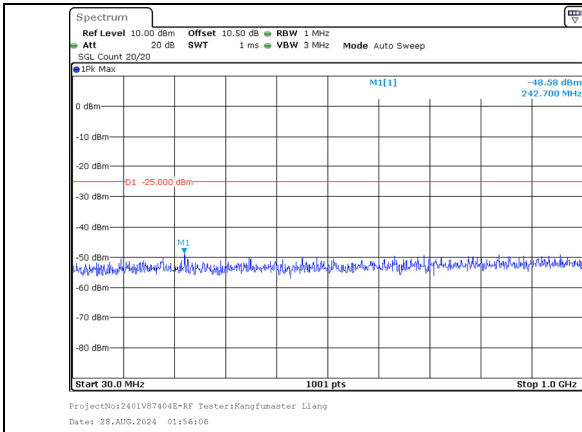

30.0MHz-1000.0MHz
Band 7 20MHz/2527.6/Mid QPSK 1@99
Band 7 15MHz/2544.7/Mid QPSK 1@0

30.0MHz-1000.0MHz
Band 7 20MHz/2527.6/Mid QPSK 100@0
Band 7 15MHz/2544.7/Mid QPSK 100@0