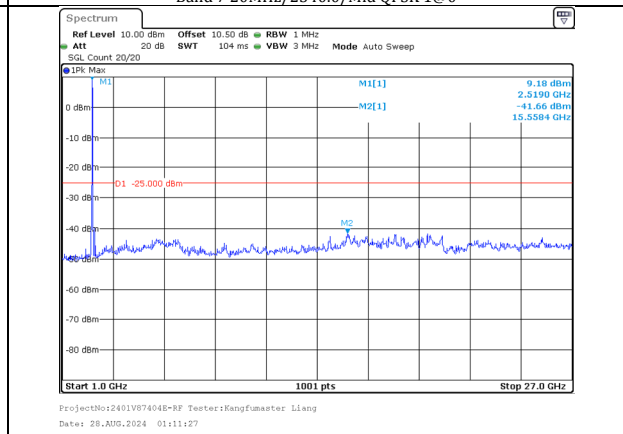

1000.0MHz-27000.0MHz
Band 7 10MHz/2525.6/Mid QPSK 1@49
Band 7 20MHz/2540.0/Mid QPSK 1@0

1000.0MHz-27000.0MHz
Band 7 10MHz/2525.6/Mid QPSK 50@0
Band 7 20MHz/2540.0/Mid QPSK 100@0