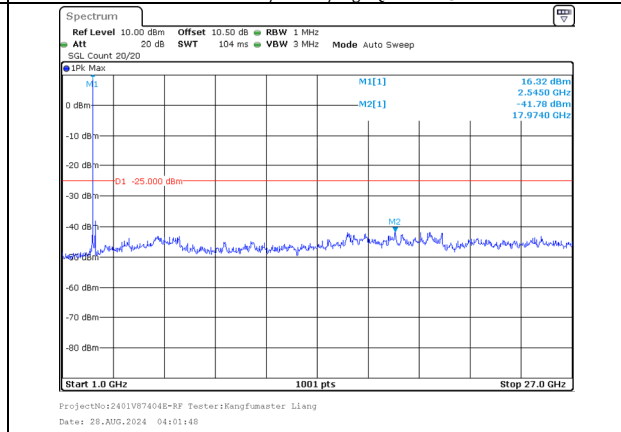

1000.0MHz-27000.0MHz
Band 7 10MHz/2545.6/High QPSK 50@0
Band 7 20MHz/2560.0/High QPSK 100@0

1000.0MHz-27000.0MHz
Band 7 10MHz/2545.6/High 16QAM 1@49
Band 7 20MHz/2560.0/High 16QAM 1@0