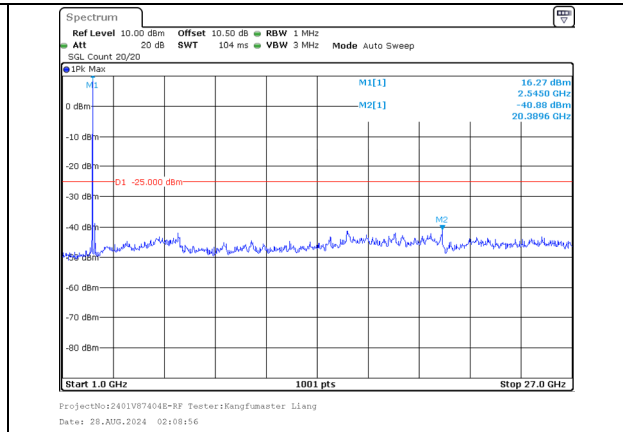

1000.0MHz-27000.0MHz
Band 7 20MHz/2525.1/Mid QPSK 100@0
Band 7 20MHz/2544.9/Mid QPSK 100@0

1000.0MHz-27000.0MHz
Band 7 20MHz/2525.1/Mid 16QAM 1@99
Band 7 20MHz/2544.9/Mid 16QAM 1@0