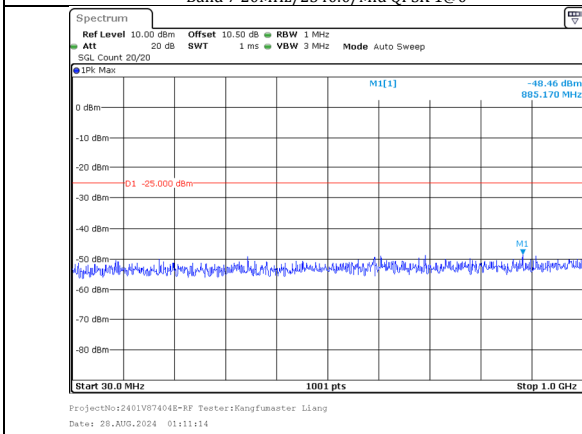

30.0MHz-1000.0MHz
Band 7 10MHz/2525.6/Mid QPSK 1@49
Band 7 20MHz/2540.0/Mid QPSK 1@0

30.0MHz-1000.0MHz
Band 7 10MHz/2525.6/Mid QPSK 50@0
Band 7 20MHz/2540.0/Mid QPSK 100@0