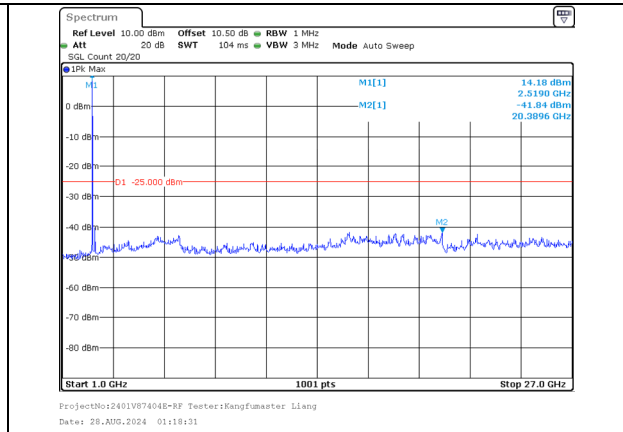

1000.0MHz-27000.0MHz
Band 7 10MHz/2525.6/Mid 256QAM 1@49
Band 7 20MHz/2540.0/Mid 256QAM 1@0