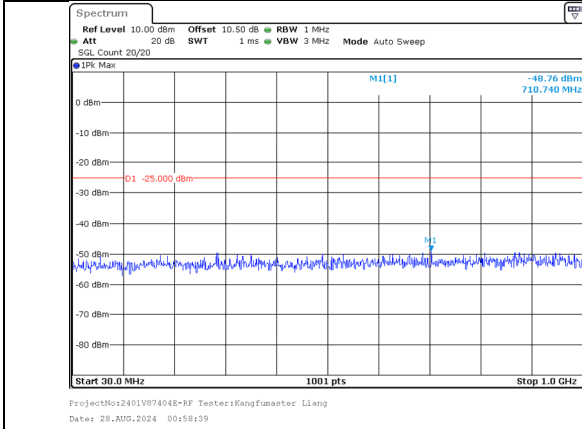

30.0MHz-1000.0MHz  
Band 7 20MHz/2510.0/Low 256QAM 100@0  
Band 7 15MHz/2527.1/Low 256QAM 100@0

1000.0MHz-27000.0MHz  
Band 7 20MHz/2510.0/Low 256QAM 100@0  
Band 7 15MHz/2527.1/Low 256QAM 100@0

30.0MHz-1000.0MHz  
Band 7 20MHz/2510.0/Low QPSK 1@99  
Band 7 20MHz/2529.8/Low QPSK 1@0