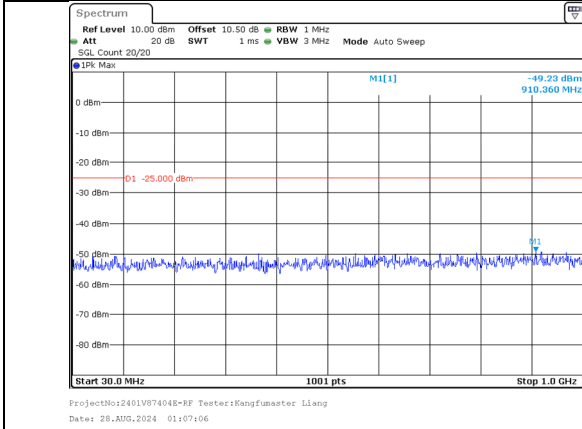

30.0MHz-1000.0MHz
Band 7 20MHz/2510.0/Low 64QAM 100@0
Band 7 20MHz/2529.8/Low 64QAM 100@0

30.0MHz-1000.0MHz
Band 7 20MHz/2510.0/Low 256QAM 1@99
Band 7 20MHz/2529.8/Low 256QAM 1@0