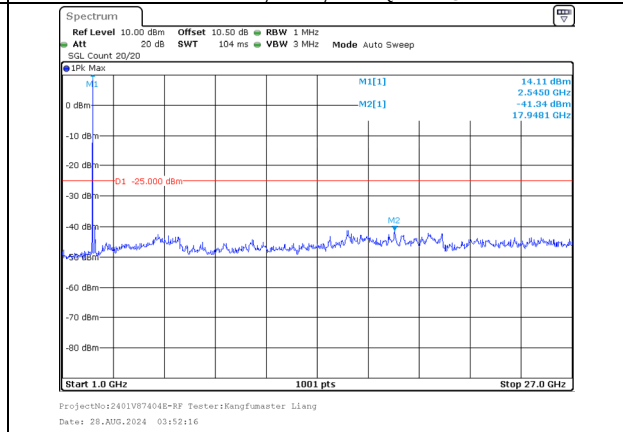

1000.0MHz-27000.0MHz
Band 7 20MHz/2525.1/Mid 16QAM 100@0
Band 7 20MHz/2544.9/Mid 16QAM 100@0

1000.0MHz-27000.0MHz
Band 7 20MHz/2525.1/Mid 64QAM 1@99
Band 7 20MHz/2544.9/Mid 64QAM 1@0