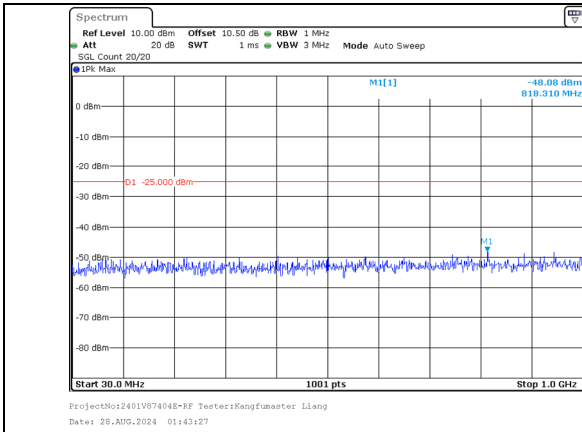

30.0MHz-1000.0MHz
Band 7 15MHz/2527.5/Mid 256QAM 75@0
Band 7 15MHz/2542.5/Mid 256QAM 75@0

30.0MHz-1000.0MHz
Band 7 15MHz/2525.3/Mid QPSK 1@74
Band 7 20MHz/2542.4/Mid QPSK 1@0