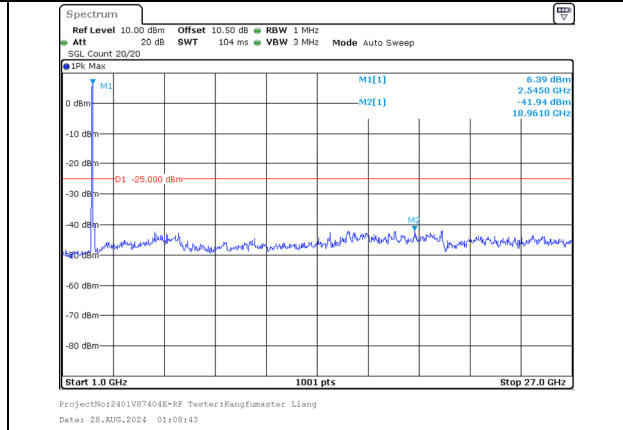

1000.0MHz-27000.0MHz
Band 7 20MHz/2510.0/Low 256QAM 1@99
Band 7 20MHz/2529.8/Low 256QAM 1@0

1000.0MHz-27000.0MHz
Band 7 20MHz/2510.0/Low 256QAM 100@0
Band 7 20MHz/2529.8/Low 256QAM 100@0