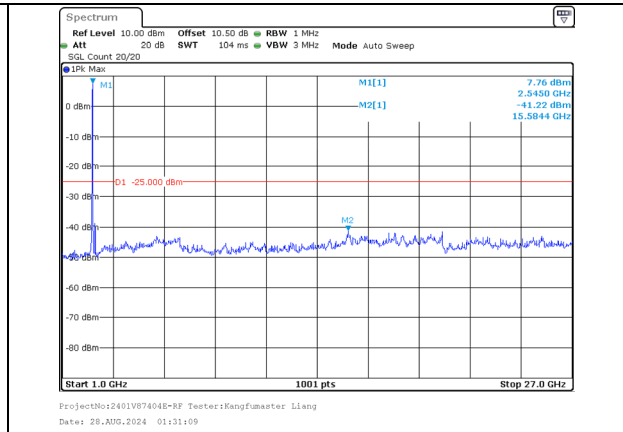

1000.0MHz-27000.0MHz
Band 7 20MHz/2530.1/Mid 256QAM 1@99
Band 7 10MHz/2544.5/Mid 256QAM 1@0

1000.0MHz-27000.0MHz
Band 7 20MHz/2530.1/Mid 256QAM 100@0
Band 7 10MHz/2544.5/Mid 256QAM 100@0