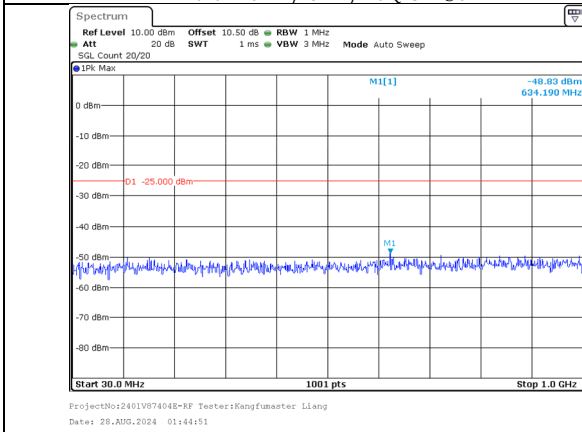

30.0MHz-1000.0MHz
Band 7 15MHz/2525.3/Mid QPSK 1@74
Band 7 20MHz/2542.4/Mid QPSK 1@0

30.0MHz-1000.0MHz
Band 7 15MHz/2525.3/Mid QPSK 75@0
Band 7 20MHz/2542.4/Mid QPSK 100@0