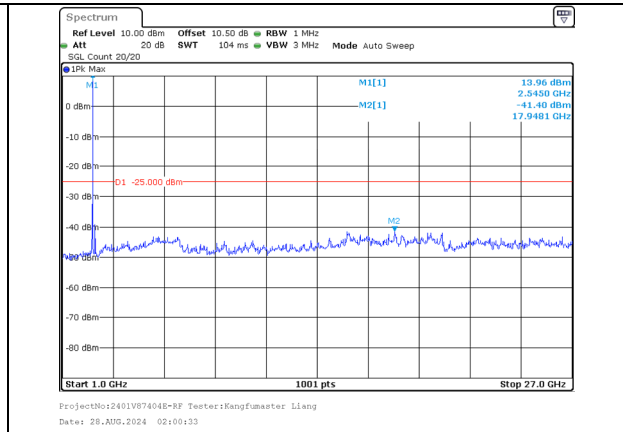

1000.0MHz-27000.0MHz
Band 7 20MHz/2527.6/Mid 16QAM 100@0
Band 7 15MHz/2544.7/Mid 16QAM 100@0

1000.0MHz-27000.0MHz
Band 7 20MHz/2527.6/Mid 64QAM 1@99
Band 7 15MHz/2544.7/Mid 64QAM 1@0