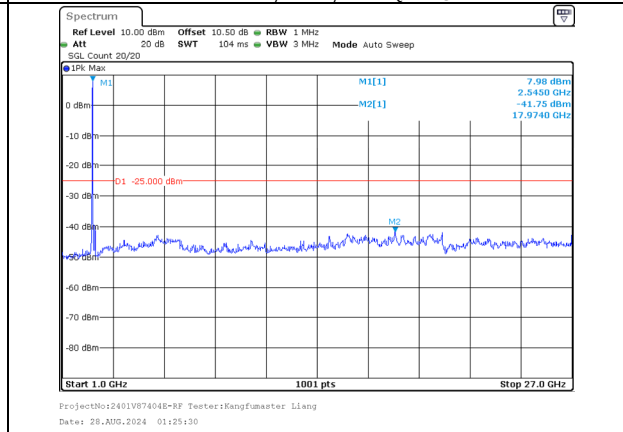

1000.0MHz-27000.0MHz
Band 7 20MHz/2530.1/Mid 16QAM 1@99
Band 7 10MHz/2544.5/Mid 16QAM 1@0

1000.0MHz-27000.0MHz
Band 7 20MHz/2530.1/Mid 16QAM 100@0
Band 7 10MHz/2544.5/Mid 16QAM 100@0