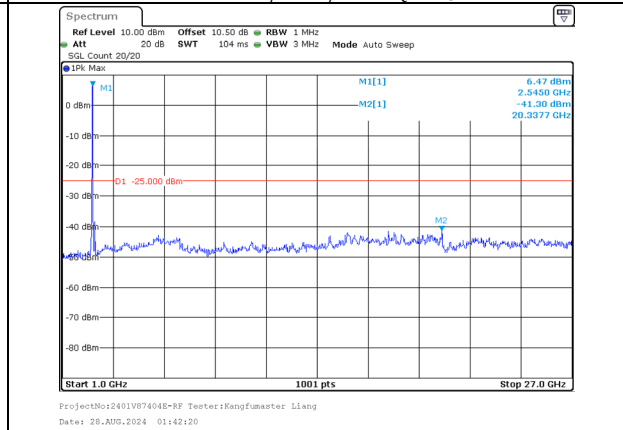

1000.0MHz-27000.0MHz
Band 7 15MHz/2527.5/Mid 256QAM 1@74
Band 7 15MHz/2542.5/Mid 256QAM 1@0

1000.0MHz-27000.0MHz
Band 7 15MHz/2527.5/Mid 256QAM 75@0
Band 7 15MHz/2542.5/Mid 256QAM 75@0