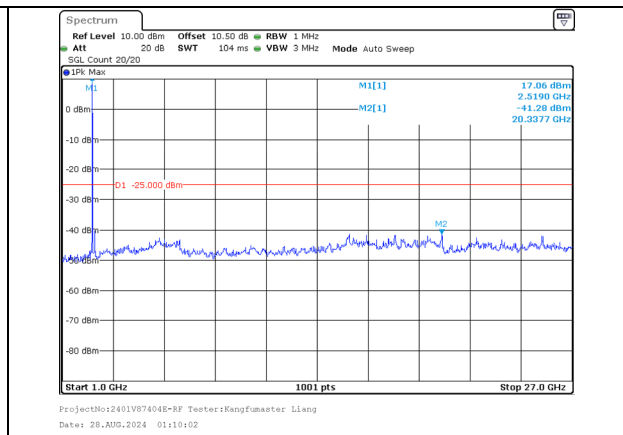

1000.0MHz-27000.0MHz
Band 7 20MHz/2510.0/Low 256QAM 100@0
Band 7 20MHz/2529.8/Low 256QAM 100@0

1000.0MHz-27000.0MHz
Band 7 10MHz/2525.6/Mid QPSK 1@49
Band 7 20MHz/2540.0/Mid QPSK 1@0