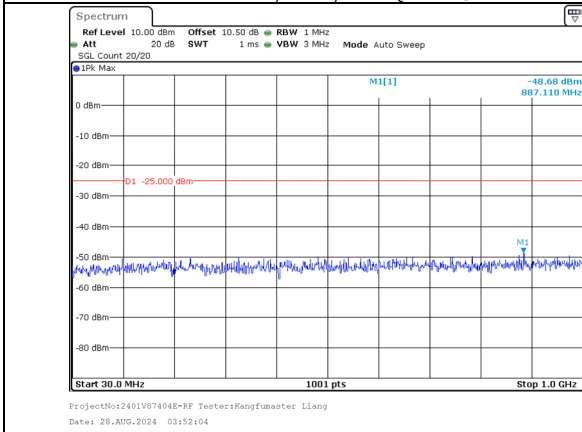

30.0MHz-1000.0MHz
Band 7 20MHz/2525.1/Mid 16QAM 100@0
Band 7 20MHz/2544.9/Mid 16QAM 100@0

30.0MHz-1000.0MHz
Band 7 20MHz/2525.1/Mid 64QAM 1@99
Band 7 20MHz/2544.9/Mid 64QAM 1@0