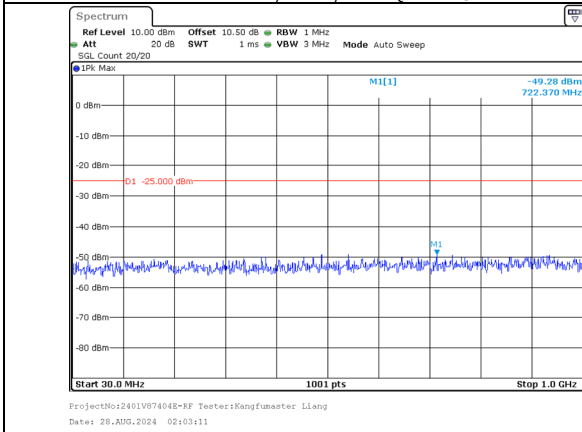

30.0MHz-1000.0MHz
Band 7 20MHz/2527.6/Mid 64QAM 100@0
Band 7 15MHz/2544.7/Mid 64QAM 100@0

30.0MHz-1000.0MHz
Band 7 20MHz/2527.6/Mid 256QAM 1@99
Band 7 15MHz/2544.7/Mid 256QAM 1@0