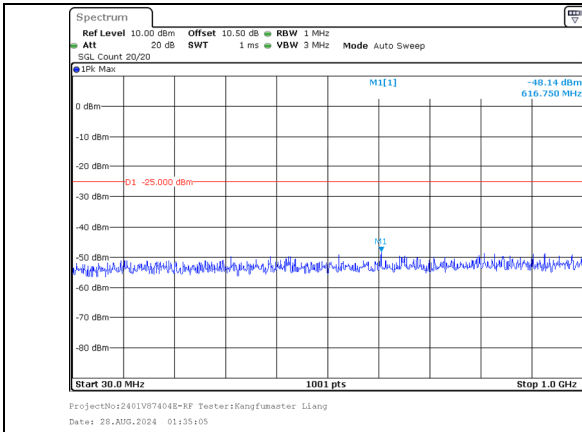

30.0MHz-1000.0MHz
Band 7 15MHz/2527.5/Mid QPSK 75@0
Band 7 15MHz/2542.5/Mid QPSK 75@0

30.0MHz-1000.0MHz
Band 7 15MHz/2527.5/Mid 16QAM 1@74
Band 7 15MHz/2542.5/Mid 16QAM 1@0