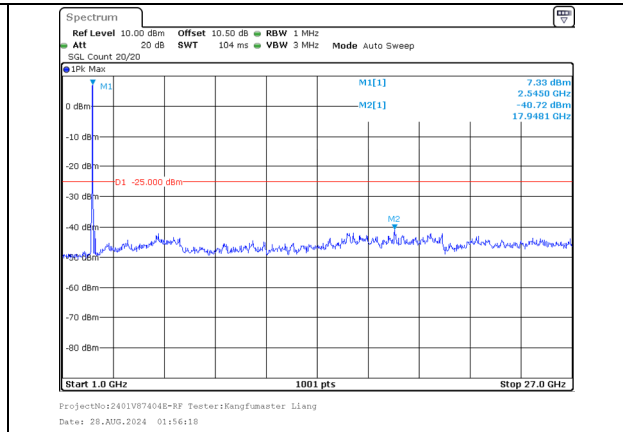

1000.0MHz-27000.0MHz
Band 7 20MHz/2527.6/Mid QPSK 1@99
Band 7 15MHz/2544.7/Mid QPSK 1@0

1000.0MHz-27000.0MHz
Band 7 20MHz/2527.6/Mid QPSK 100@0
Band 7 15MHz/2544.7/Mid QPSK 100@0