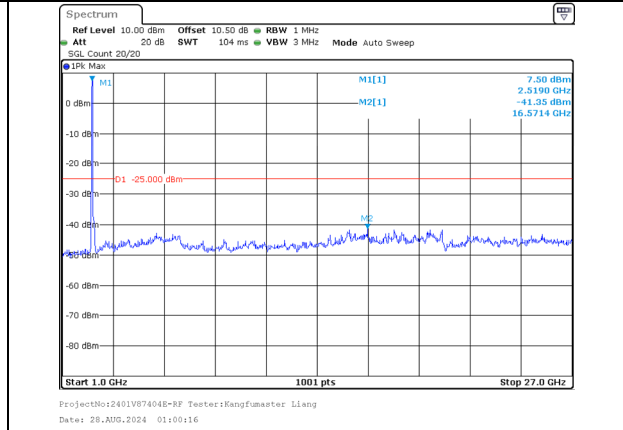

1000.0MHz-27000.0MHz
Band 7 20MHz/2510.0/Low QPSK 1@99
Band 7 20MHz/2529.8/Low QPSK 1@0

1000.0MHz-27000.0MHz
Band 7 20MHz/2510.0/Low QPSK 100@0
Band 7 20MHz/2529.8/Low QPSK 100@0