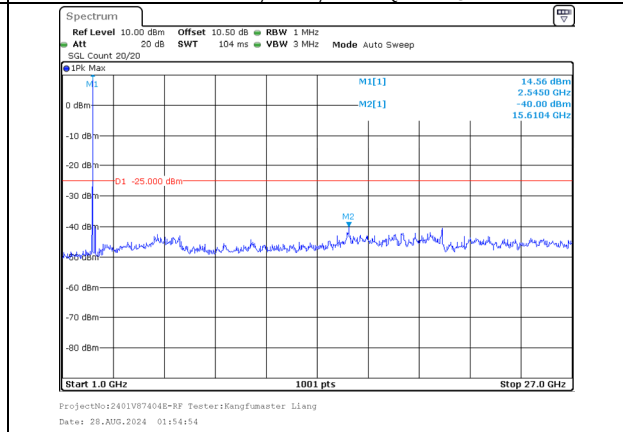

1000.0MHz-27000.0MHz
Band 7 15MHz/2525.3/Mid 256QAM 75@0
Band 7 20MHz/2542.4/Mid 256QAM 100@0

1000.0MHz-27000.0MHz
Band 7 20MHz/2527.6/Mid QPSK 1@99
Band 7 15MHz/2544.7/Mid QPSK 1@0