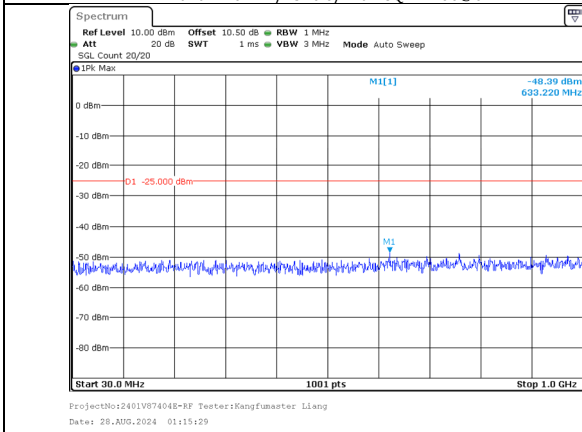

30.0MHz-1000.0MHz
Band 7 10MHz/2525.6/Mid 64QAM 1@49
Band 7 20MHz/2540.0/Mid 64QAM 1@0

1000.0MHz-27000.0MHz
Band 7 10MHz/2525.6/Mid 64QAM 1@49
Band 7 20MHz/2540.0/Mid 64QAM 1@0