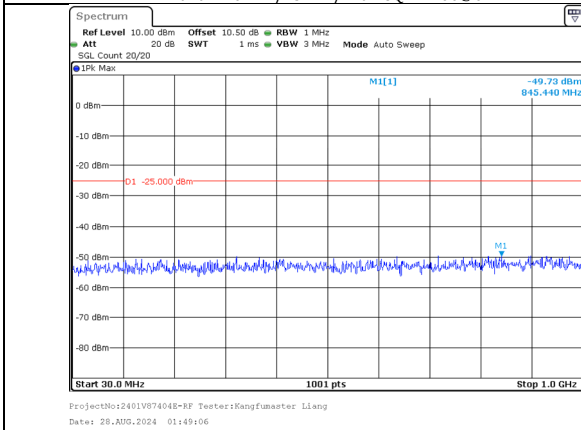

30.0MHz-1000.0MHz
Band 7 15MHz/2525.3/Mid 16QAM 75@0
Band 7 20MHz/2542.4/Mid 16QAM 100@0

30.0MHz-1000.0MHz
Band 7 15MHz/2525.3/Mid 64QAM 1@74
Band 7 20MHz/2542.4/Mid 64QAM 1@0