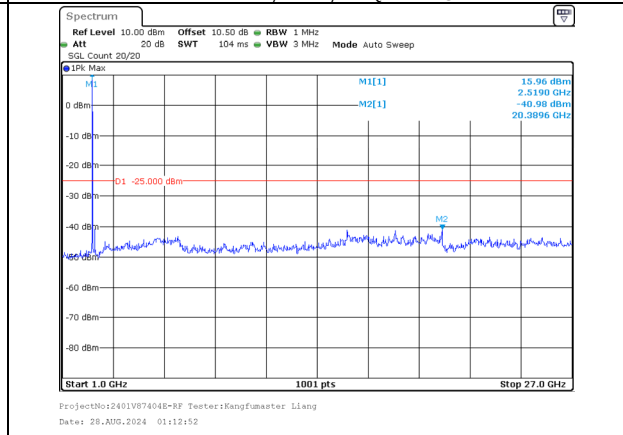

1000.0MHz-27000.0MHz
Band 7 10MHz/2525.6/Mid QPSK 50@0
Band 7 20MHz/2540.0/Mid QPSK 100@0

1000.0MHz-27000.0MHz
Band 7 10MHz/2525.6/Mid 16QAM 1@49
Band 7 20MHz/2540.0/Mid 16QAM 1@0