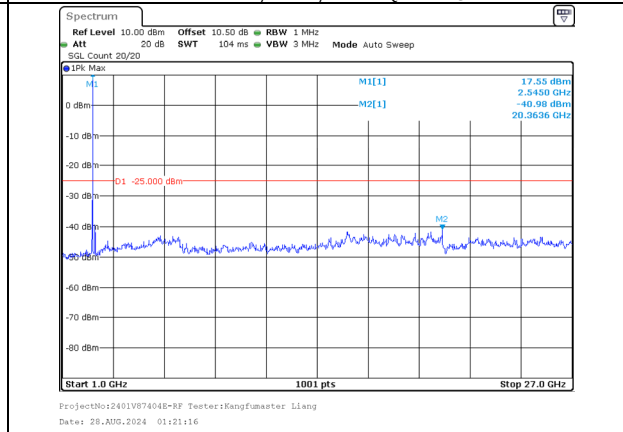

1000.0MHz-27000.0MHz
Band 7 10MHz/2525.6/Mid 256QAM 50@0
Band 7 20MHz/2540.0/Mid 256QAM 100@0

1000.0MHz-27000.0MHz
Band 7 20MHz/2530.1/Mid QPSK 1@99
Band 7 10MHz/2544.5/Mid QPSK 1@0