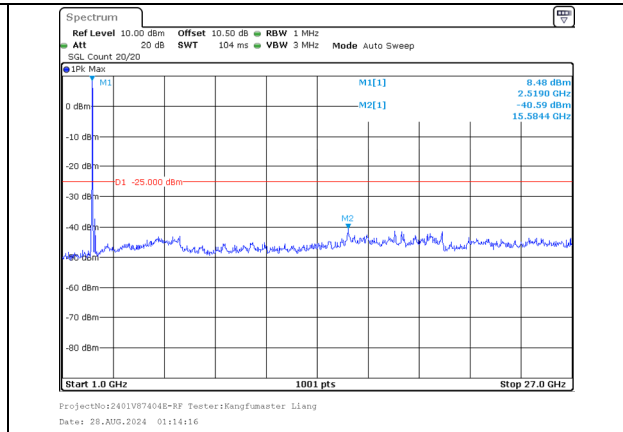

1000.0MHz-27000.0MHz
Band 7 10MHz/2525.6/Mid 16QAM 1@49
Band 7 20MHz/2540.0/Mid 16QAM 1@0

30.0MHz-1000.0MHz
Band 7 10MHz/2525.6/Mid 16QAM 50@0
Band 7 20MHz/2540.0/Mid 16QAM 100@0

1000.0MHz-27000.0MHz
Band 7 10MHz/2525.6/Mid 16QAM 50@0
Band 7 20MHz/2540.0/Mid 16QAM 100@0