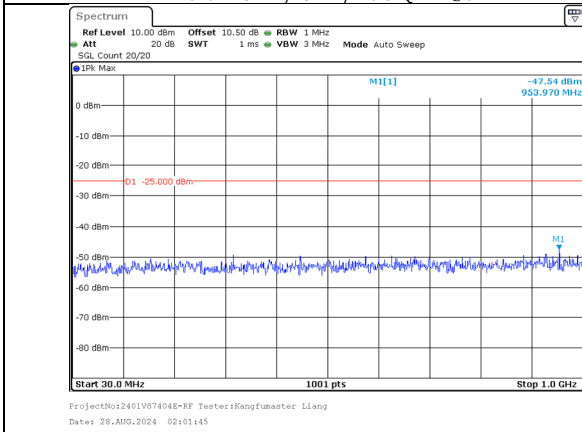

30.0MHz-1000.0MHz
Band 7 20MHz/2527.6/Mid 64QAM 1@99
Band 7 15MHz/2544.7/Mid 64QAM 1@0

30.0MHz-1000.0MHz
Band 7 20MHz/2527.6/Mid 64QAM 100@0
Band 7 15MHz/2544.7/Mid 64QAM 100@0