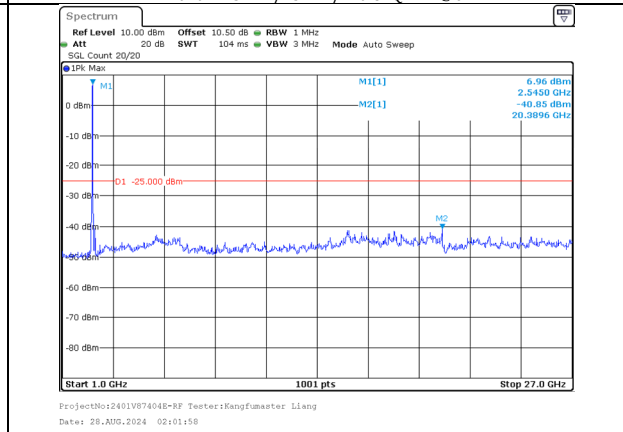

1000.0MHz-27000.0MHz
Band 7 20MHz/2527.6/Mid 64QAM 1@99
Band 7 15MHz/2544.7/Mid 64QAM 1@0

1000.0MHz-27000.0MHz
Band 7 20MHz/2527.6/Mid 64QAM 100@0
Band 7 15MHz/2544.7/Mid 64QAM 100@0