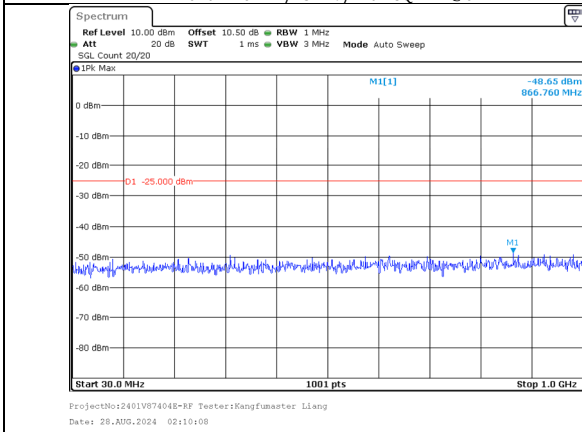

30.0MHz-1000.0MHz
Band 7 20MHz/2525.1/Mid 16QAM 1@99
Band 7 20MHz/2544.9/Mid 16QAM 1@0

30.0MHz-1000.0MHz
Band 7 20MHz/2525.1/Mid 16QAM 100@0
Band 7 20MHz/2544.9/Mid 16QAM 100@0