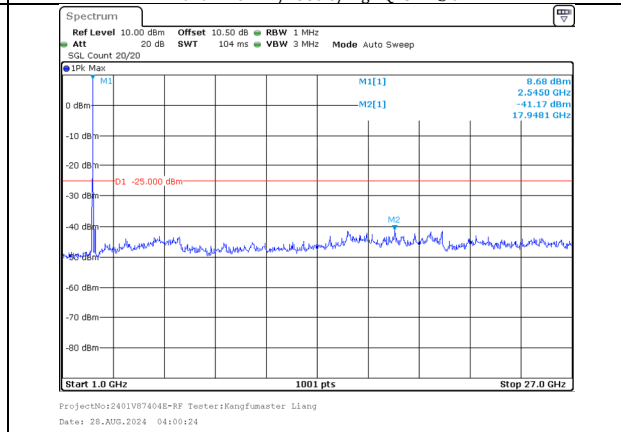

1000.0MHz-27000.0MHz
Band 7 10MHz/2545.6/High QPSK 1@49
Band 7 20MHz/2560.0/High QPSK 1@0

1000.0MHz-27000.0MHz
Band 7 10MHz/2545.6/High QPSK 50@0
Band 7 20MHz/2560.0/High QPSK 100@0