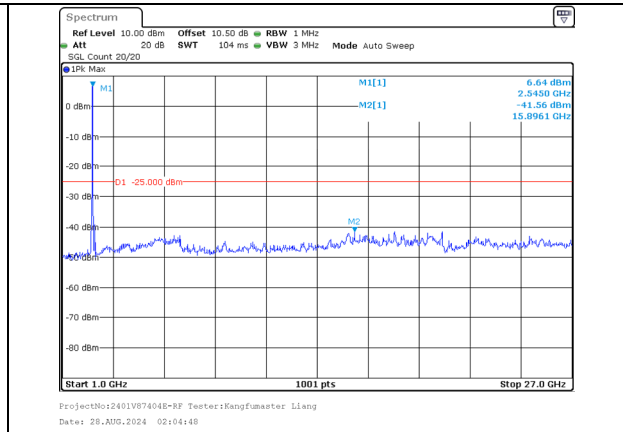

1000.0MHz-27000.0MHz
Band 7 20MHz/2527.6/Mid 256QAM 1@99
Band 7 15MHz/2544.7/Mid 256QAM 1@0

1000.0MHz-27000.0MHz
Band 7 20MHz/2527.6/Mid 256QAM 100@0
Band 7 15MHz/2544.7/Mid 256QAM 100@0