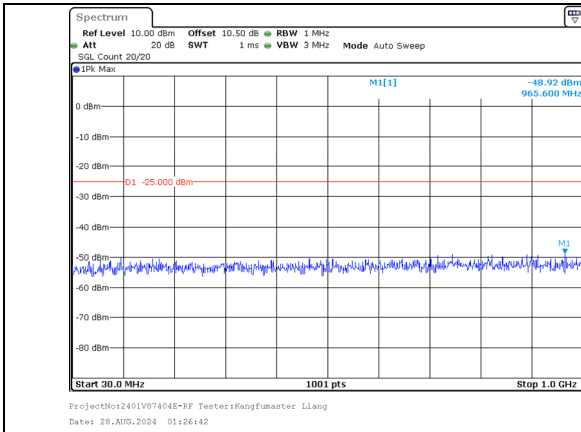

30.0MHz-1000.0MHz
Band 7 20MHz/2530.1/Mid 16QAM 100@0
Band 7 10MHz/2544.5/Mid 16QAM 100@0

30.0MHz-1000.0MHz
Band 7 20MHz/2530.1/Mid 64QAM 1@99
Band 7 10MHz/2544.5/Mid 64QAM 1@0