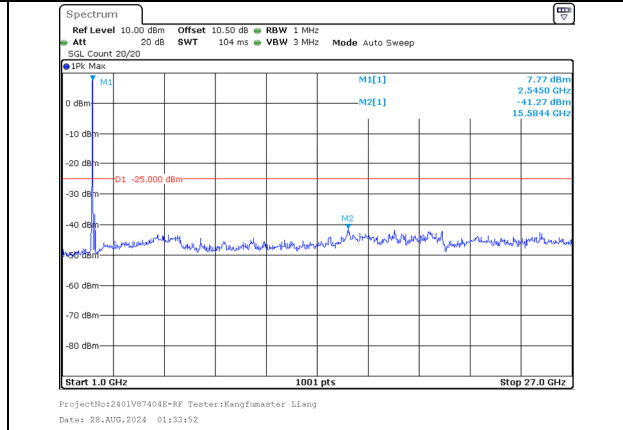

1000.0MHz-27000.0MHz
Band 7 15MHz/2527.5/Mid QPSK 1@74
Band 7 15MHz/2542.5/Mid QPSK 1@0

1000.0MHz-27000.0MHz
Band 7 15MHz/2527.5/Mid QPSK 75@0
Band 7 15MHz/2542.5/Mid QPSK 75@0