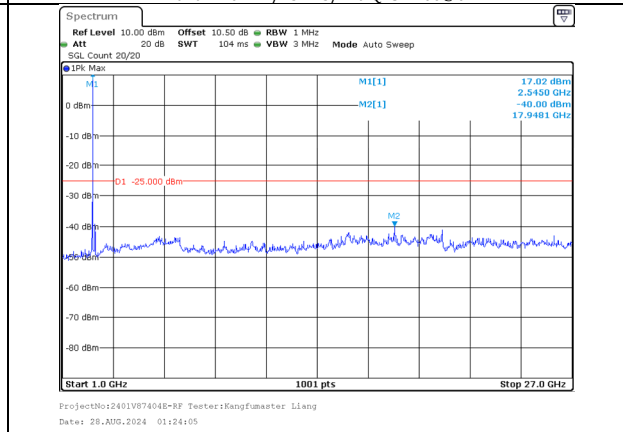

1000.0MHz-27000.0MHz
Band 7 20MHz/2530.1/Mid QPSK 100@0
Band 7 10MHz/2544.5/Mid QPSK 100@0

1000.0MHz-27000.0MHz
Band 7 20MHz/2530.1/Mid 16QAM 1@99
Band 7 10MHz/2544.5/Mid 16QAM 1@0