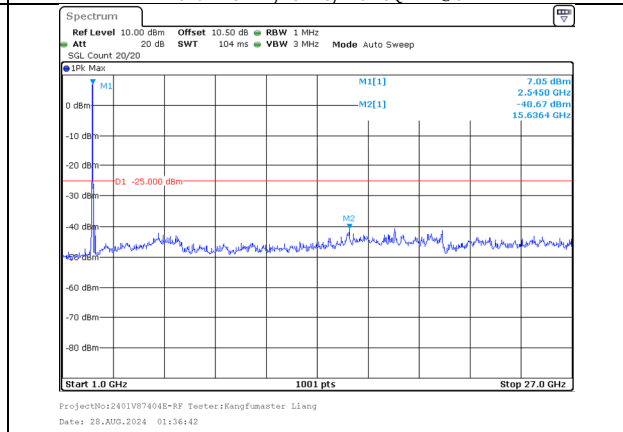

1000.0MHz-27000.0MHz
Band 7 15MHz/2527.5/Mid 16QAM 1@74
Band 7 15MHz/2542.5/Mid 16QAM 1@0

1000.0MHz-27000.0MHz
Band 7 15MHz/2527.5/Mid 16QAM 75@0
Band 7 15MHz/2542.5/Mid 16QAM 75@0