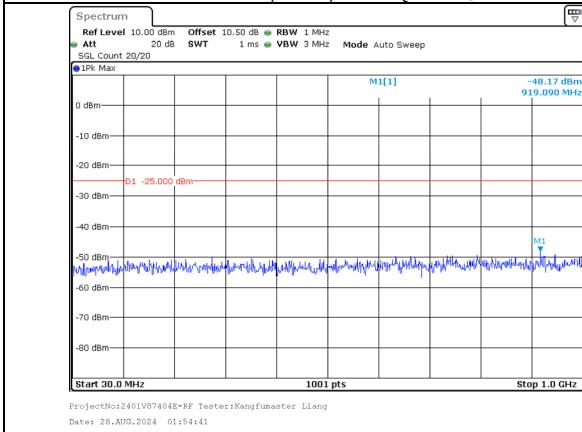

30.0MHz-1000.0MHz
Band 7 15MHz/2525.3/Mid 256QAM 75@0
Band 7 20MHz/2542.4/Mid 256QAM 100@0

30.0MHz-1000.0MHz
Band 7 20MHz/2527.6/Mid QPSK 1@99
Band 7 15MHz/2544.7/Mid QPSK 1@0