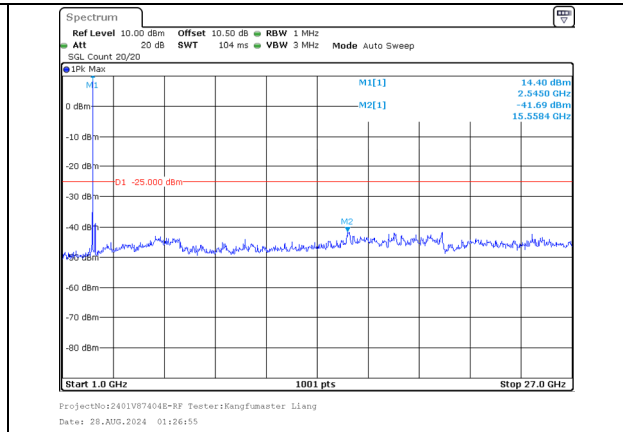

1000.0MHz-27000.0MHz
Band 7 20MHz/2530.1/Mid 16QAM 100@0
Band 7 10MHz/2544.5/Mid 16QAM 100@0

1000.0MHz-27000.0MHz
Band 7 20MHz/2530.1/Mid 64QAM 1@99
Band 7 10MHz/2544.5/Mid 64QAM 1@0