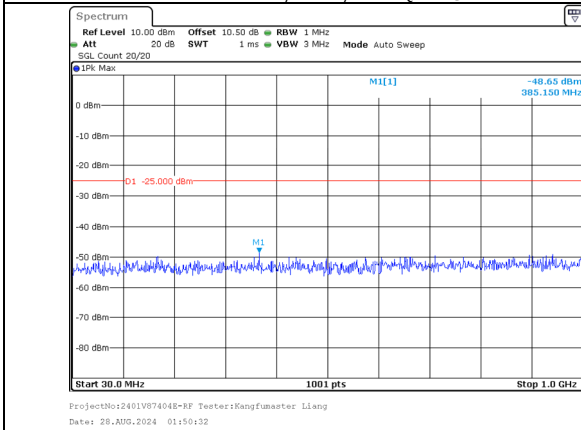

30.0MHz-1000.0MHz
Band 7 15MHz/2525.3/Mid 64QAM 1@74
Band 7 20MHz/2542.4/Mid 64QAM 1@0

30.0MHz-1000.0MHz
Band 7 15MHz/2525.3/Mid 64QAM 75@0
Band 7 20MHz/2542.4/Mid 64QAM 100@0