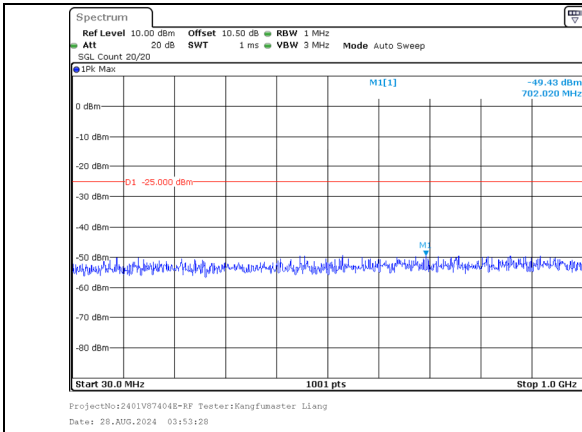

30.0MHz-1000.0MHz
Band 7 20MHz/2525.1/Mid 64QAM 1@99
Band 7 20MHz/2544.9/Mid 64QAM 1@0

30.0MHz-1000.0MHz
Band 7 20MHz/2525.1/Mid 64QAM 100@0
Band 7 20MHz/2544.9/Mid 64QAM 100@0