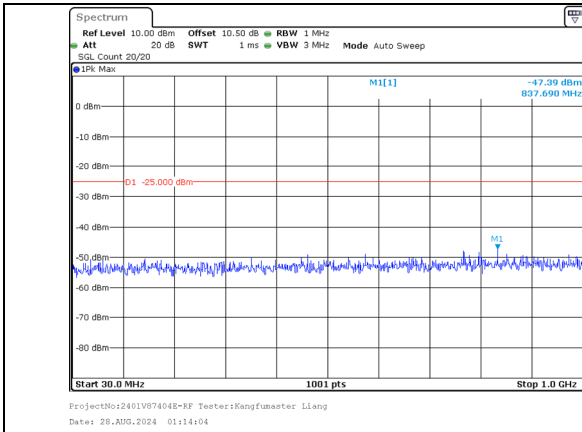

30.0MHz-1000.0MHz
Band 7 10MHz/2525.6/Mid 16QAM 1@49
Band 7 20MHz/2540.0/Mid 16QAM 1@0

30.0MHz-1000.0MHz
Band 7 10MHz/2525.6/Mid 16QAM 50@0
Band 7 20MHz/2540.0/Mid 16QAM 100@0

1000.0MHz-27000.0MHz
Band 7 10MHz/2525.6/Mid 16QAM 50@0
Band 7 20MHz/2540.0/Mid 16QAM 100@0