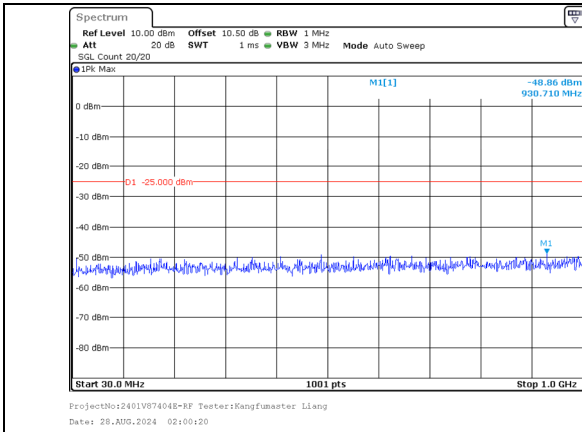

30.0MHz-1000.0MHz
Band 7 20MHz/2527.6/Mid 16QAM 100@0
Band 7 15MHz/2544.7/Mid 16QAM 100@0

30.0MHz-1000.0MHz
Band 7 20MHz/2527.6/Mid 64QAM 1@99
Band 7 15MHz/2544.7/Mid 64QAM 1@0