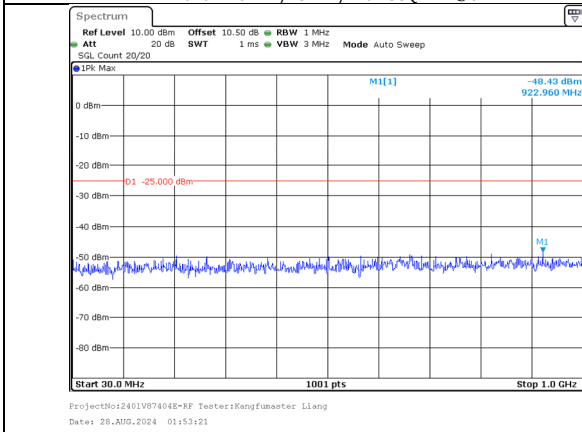

30.0MHz-1000.0MHz
Band 7 15MHz/2525.3/Mid 256QAM 1@74
Band 7 20MHz/2542.4/Mid 256QAM 1@0

30.0MHz-1000.0MHz
Band 7 15MHz/2525.3/Mid 256QAM 75@0
Band 7 20MHz/2542.4/Mid 256QAM 100@0