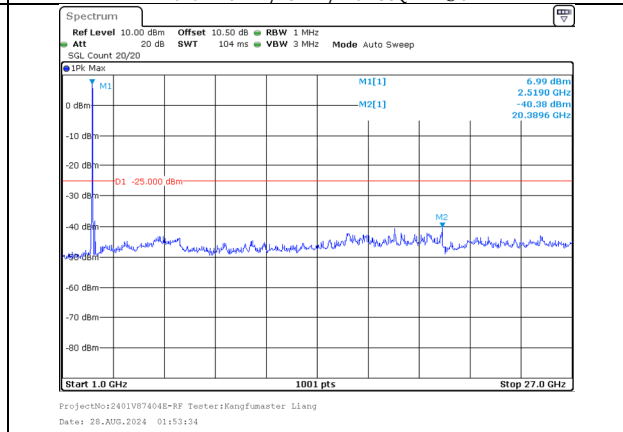

1000.0MHz-27000.0MHz
Band 7 15MHz/2525.3/Mid 256QAM 1@74
Band 7 20MHz/2542.4/Mid 256QAM 1@0

1000.0MHz-27000.0MHz
Band 7 15MHz/2525.3/Mid 256QAM 75@0
Band 7 20MHz/2542.4/Mid 256QAM 100@0