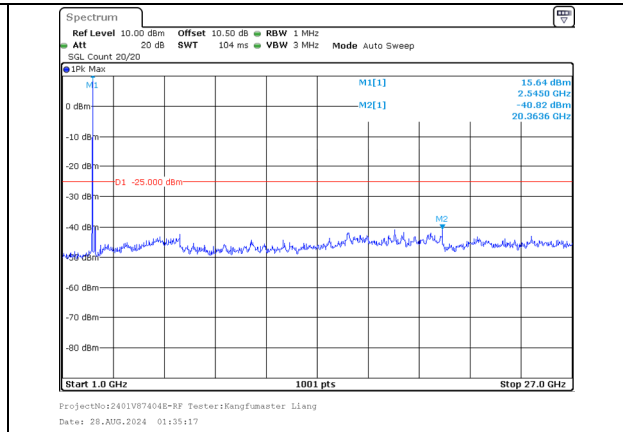

1000.0MHz-27000.0MHz
Band 7 15MHz/2527.5/Mid QPSK 75@0
Band 7 15MHz/2542.5/Mid QPSK 75@0

1000.0MHz-27000.0MHz
Band 7 15MHz/2527.5/Mid 16QAM 1@74
Band 7 15MHz/2542.5/Mid 16QAM 1@0