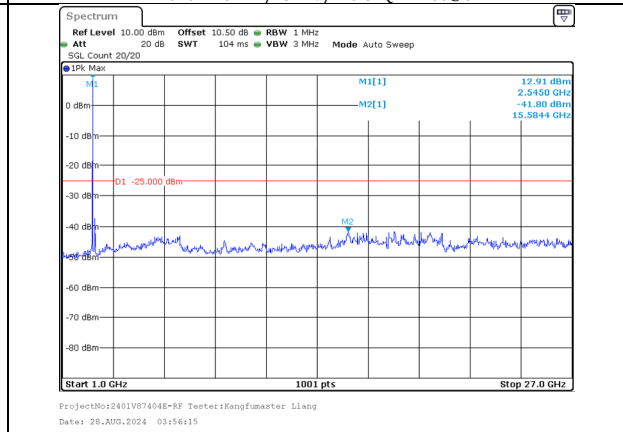

1000.0MHz-27000.0MHz
Band 7 20MHz/2525.1/Mid 64QAM 100@0
Band 7 20MHz/2544.9/Mid 64QAM 100@0

1000.0MHz-27000.0MHz
Band 7 20MHz/2525.1/Mid 256QAM 1@99
Band 7 20MHz/2544.9/Mid 256QAM 1@0