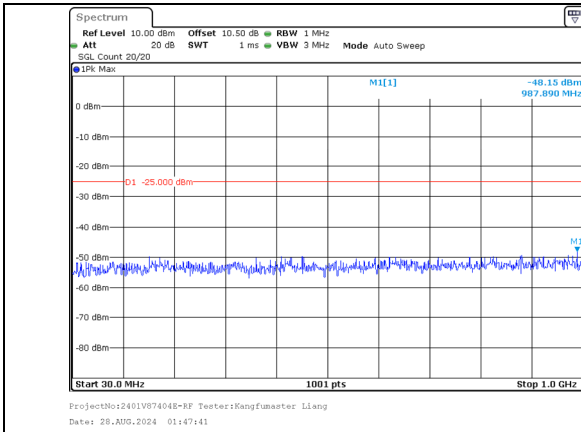

30.0MHz-1000.0MHz
Band 7 15MHz/2525.3/Mid 16QAM 1@74
Band 7 20MHz/2542.4/Mid 16QAM 1@0

30.0MHz-1000.0MHz
Band 7 15MHz/2525.3/Mid 16QAM 75@0
Band 7 20MHz/2542.4/Mid 16QAM 100@0