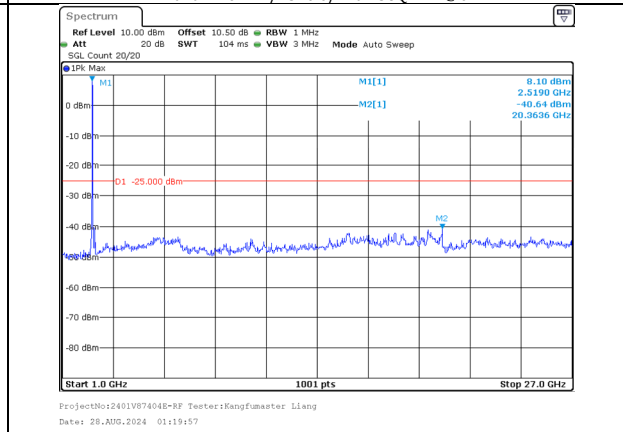

1000.0MHz-27000.0MHz
Band 7 10MHz/2525.6/Mid 256QAM 1@49
Band 7 20MHz/2540.0/Mid 256QAM 1@0

1000.0MHz-27000.0MHz
Band 7 10MHz/2525.6/Mid 256QAM 50@0
Band 7 20MHz/2540.0/Mid 256QAM 100@0