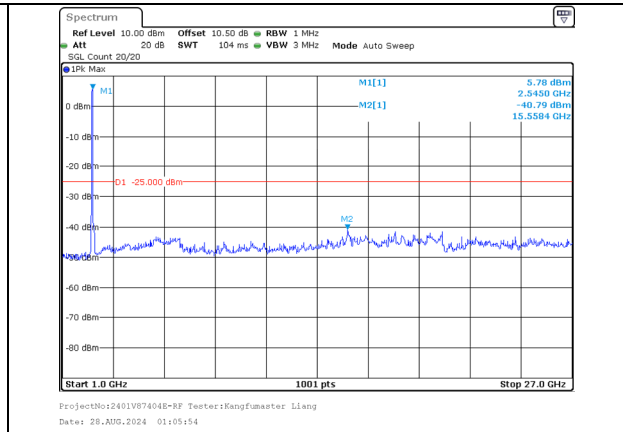

1000.0MHz-27000.0MHz
Band 7 20MHz/2510.0/Low 64QAM 1@99
Band 7 20MHz/2529.8/Low 64QAM 1@0

1000.0MHz-27000.0MHz
Band 7 20MHz/2510.0/Low 64QAM 100@0
Band 7 20MHz/2529.8/Low 64QAM 100@0