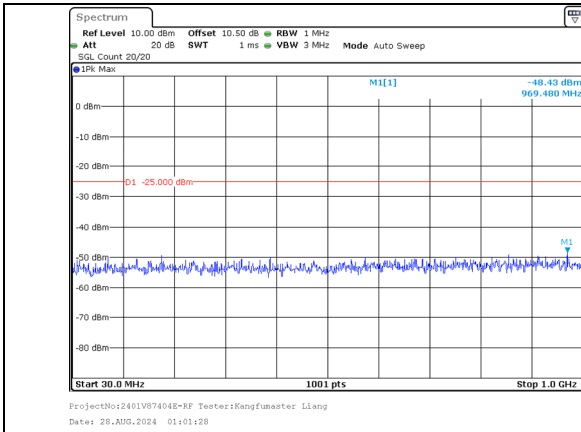

30.0MHz-1000.0MHz
Band 7 20MHz/2510.0/Low QPSK 100@0
Band 7 20MHz/2529.8/Low QPSK 100@0

30.0MHz-1000.0MHz
Band 7 20MHz/2510.0/Low 16QAM 1@99
Band 7 20MHz/2529.8/Low 16QAM 1@0