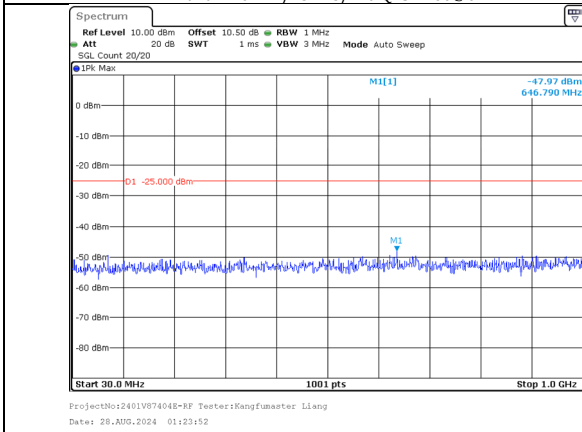

30.0MHz-1000.0MHz
Band 7 20MHz/2530.1/Mid QPSK 100@0
Band 7 10MHz/2544.5/Mid QPSK 100@0

30.0MHz-1000.0MHz
Band 7 20MHz/2530.1/Mid 16QAM 1@99
Band 7 10MHz/2544.5/Mid 16QAM 1@0