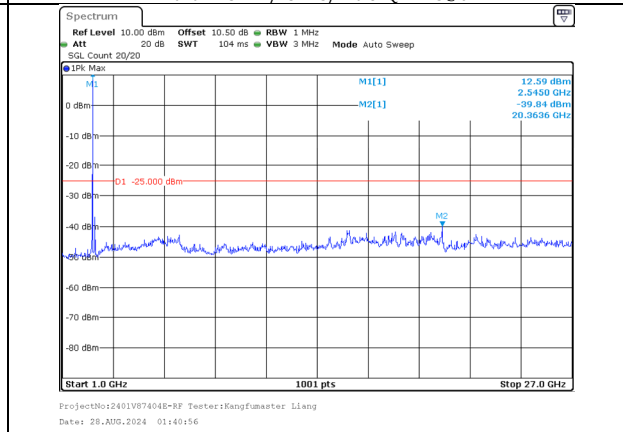

1000.0MHz-27000.0MHz
Band 7 15MHz/2527.5/Mid 64QAM 75@0
Band 7 15MHz/2542.5/Mid 64QAM 75@0

1000.0MHz-27000.0MHz
Band 7 15MHz/2527.5/Mid 256QAM 1@74
Band 7 15MHz/2542.5/Mid 256QAM 1@0