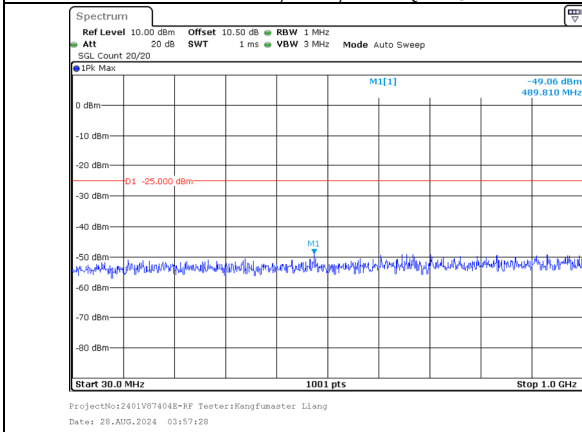

30.0MHz-1000.0MHz
Band 7 20MHz/2525.1/Mid 256QAM 1@99
Band 7 20MHz/2544.9/Mid 256QAM 1@0

30.0MHz-1000.0MHz
Band 7 20MHz/2525.1/Mid 256QAM 100@0
Band 7 20MHz/2544.9/Mid 256QAM 100@0