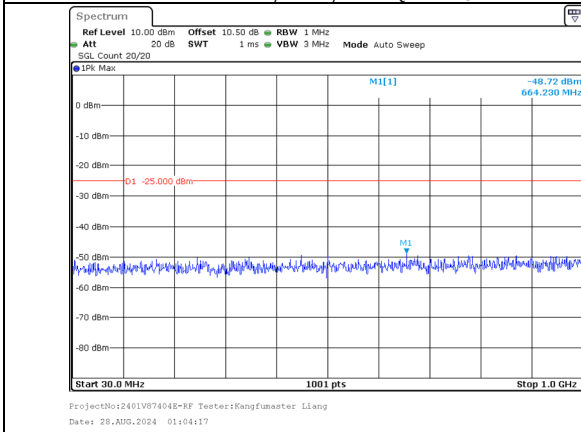

30.0MHz-1000.0MHz
Band 7 20MHz/2510.0/Low 16QAM 100@0
Band 7 20MHz/2529.8/Low 16QAM 100@0

30.0MHz-1000.0MHz
Band 7 20MHz/2510.0/Low 64QAM 1@99
Band 7 20MHz/2529.8/Low 64QAM 1@0