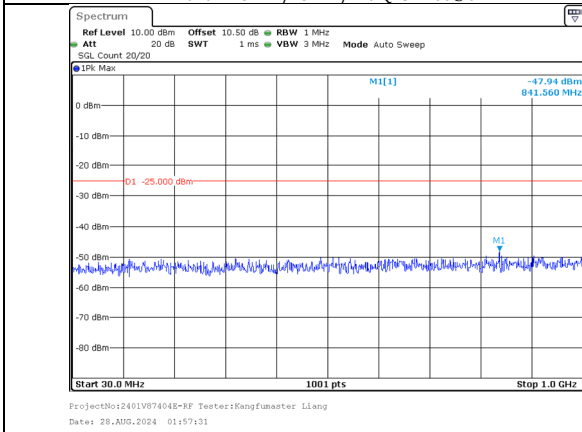

30.0MHz-1000.0MHz
Band 7 20MHz/2527.6/Mid QPSK 100@0
Band 7 15MHz/2544.7/Mid QPSK 100@0

30.0MHz-1000.0MHz
Band 7 20MHz/2527.6/Mid 16QAM 1@99
Band 7 15MHz/2544.7/Mid 16QAM 1@0