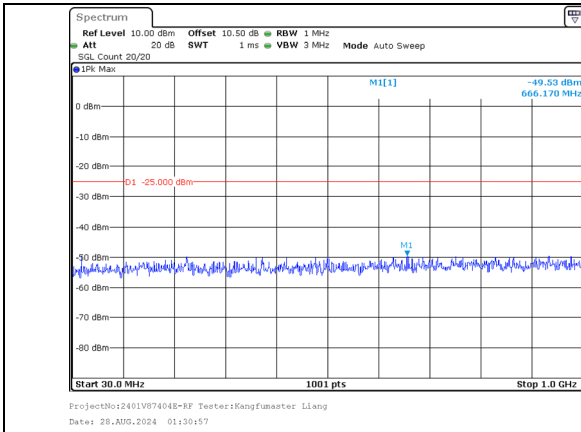

30.0MHz-1000.0MHz
Band 7 20MHz/2530.1/Mid 256QAM 1@99
Band 7 10MHz/2544.5/Mid 256QAM 1@0

30.0MHz-1000.0MHz
Band 7 20MHz/2530.1/Mid 256QAM 100@0
Band 7 10MHz/2544.5/Mid 256QAM 100@0