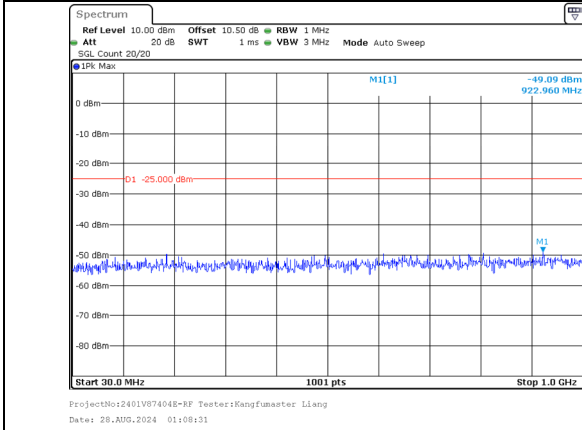

30.0MHz-1000.0MHz
Band 7 20MHz/2510.0/Low 256QAM 1@99
Band 7 20MHz/2529.8/Low 256QAM 1@0

30.0MHz-1000.0MHz
Band 7 20MHz/2510.0/Low 256QAM 100@0
Band 7 20MHz/2529.8/Low 256QAM 100@0