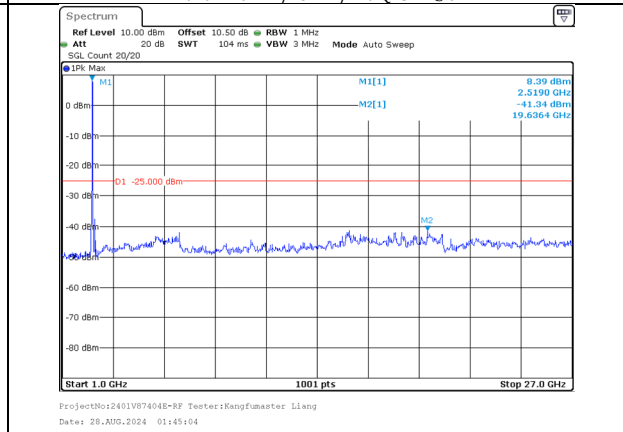

1000.0MHz-27000.0MHz
Band 7 15MHz/2525.3/Mid QPSK 1@74
Band 7 20MHz/2542.4/Mid QPSK 1@0

1000.0MHz-27000.0MHz
Band 7 15MHz/2525.3/Mid QPSK 75@0
Band 7 20MHz/2542.4/Mid QPSK 100@0