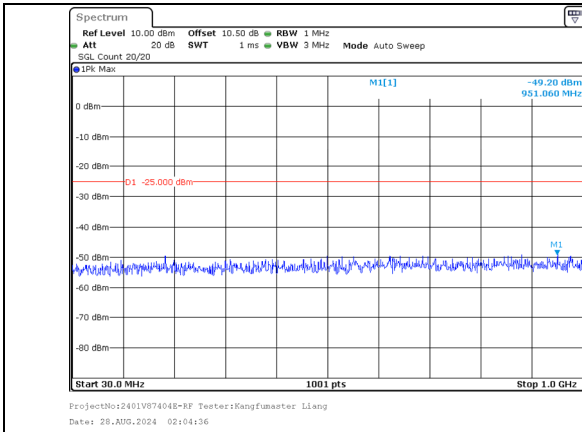

30.0MHz-1000.0MHz
Band 7 20MHz/2527.6/Mid 256QAM 1@99
Band 7 15MHz/2544.7/Mid 256QAM 1@0

30.0MHz-1000.0MHz
Band 7 20MHz/2527.6/Mid 256QAM 100@0
Band 7 15MHz/2544.7/Mid 256QAM 100@0