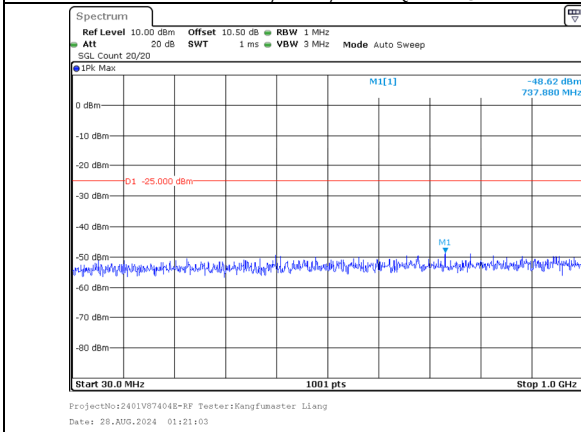

30.0MHz-1000.0MHz
Band 7 10MHz/2525.6/Mid 256QAM 50@0
Band 7 20MHz/2540.0/Mid 256QAM 100@0

30.0MHz-1000.0MHz
Band 7 20MHz/2530.1/Mid QPSK 1@99
Band 7 10MHz/2544.5/Mid QPSK 1@0