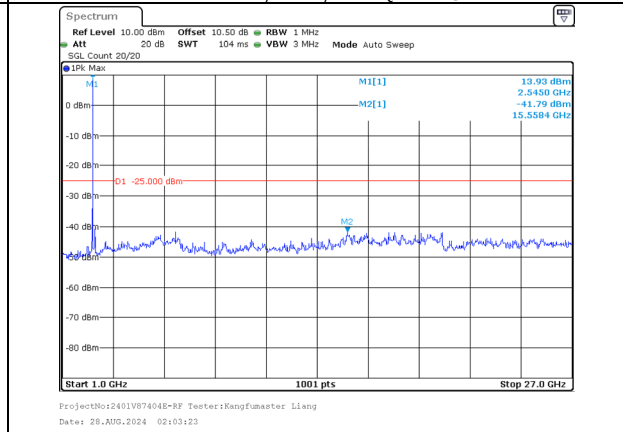

1000.0MHz-27000.0MHz
Band 7 20MHz/2527.6/Mid 64QAM 100@0
Band 7 15MHz/2544.7/Mid 64QAM 100@0

1000.0MHz-27000.0MHz
Band 7 20MHz/2527.6/Mid 256QAM 1@99
Band 7 15MHz/2544.7/Mid 256QAM 1@0