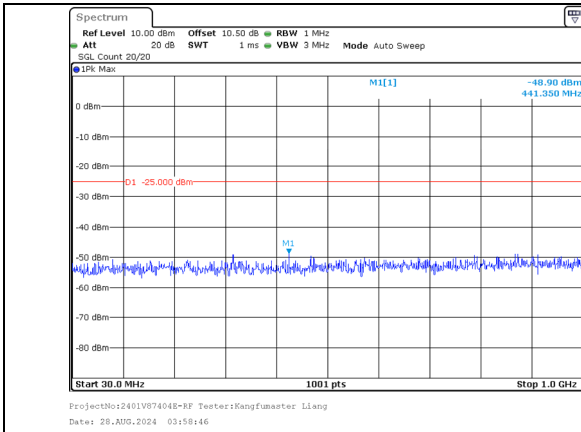

30.0MHz-1000.0MHz
Band 7 20MHz/2525.1/Mid 256QAM 100@0
Band 7 20MHz/2544.9/Mid 256QAM 100@0

30.0MHz-1000.0MHz
Band 7 10MHz/2545.6/High QPSK 1@49
Band 7 20MHz/2560.0/High QPSK 1@0