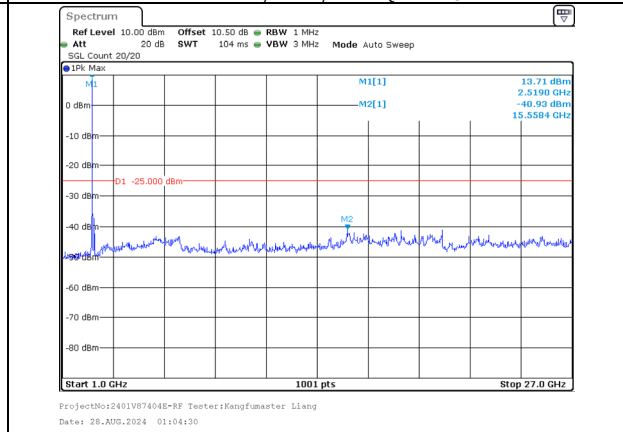

1000.0MHz-27000.0MHz
Band 7 20MHz/2510.0/Low 16QAM 100@99
Band 7 20MHz/2529.8/Low 16QAM 100@0

1000.0MHz-27000.0MHz
Band 7 20MHz/2510.0/Low 64QAM 1@99
Band 7 20MHz/2529.8/Low 64QAM 1@0