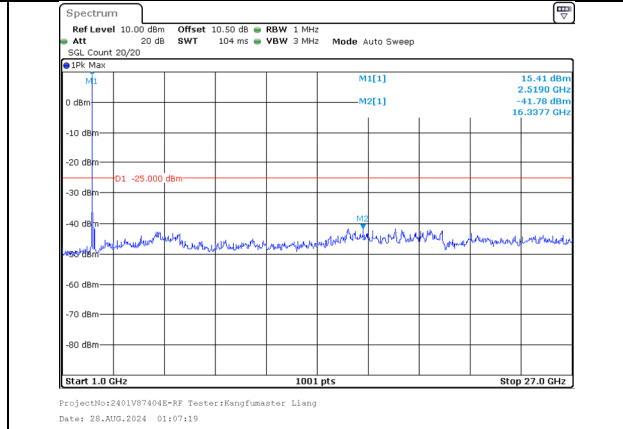

1000.0MHz-27000.0MHz
Band 7 20MHz/2510.0/Low 64QAM 100@0
Band 7 20MHz/2529.8/Low 64QAM 100@0

1000.0MHz-27000.0MHz
Band 7 20MHz/2510.0/Low 256QAM 1@99
Band 7 20MHz/2529.8/Low 256QAM 1@0