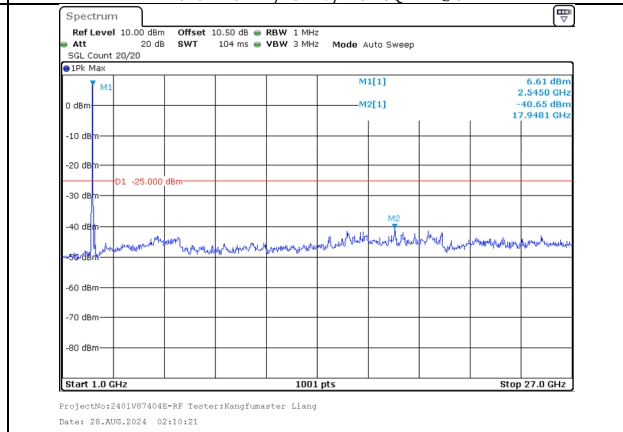

1000.0MHz-27000.0MHz
Band 7 20MHz/2525.1/Mid 16QAM 1@99
Band 7 20MHz/2544.9/Mid 16QAM 1@0

1000.0MHz-27000.0MHz
Band 7 20MHz/2525.1/Mid 16QAM 100@0
Band 7 20MHz/2544.9/Mid 16QAM 100@0