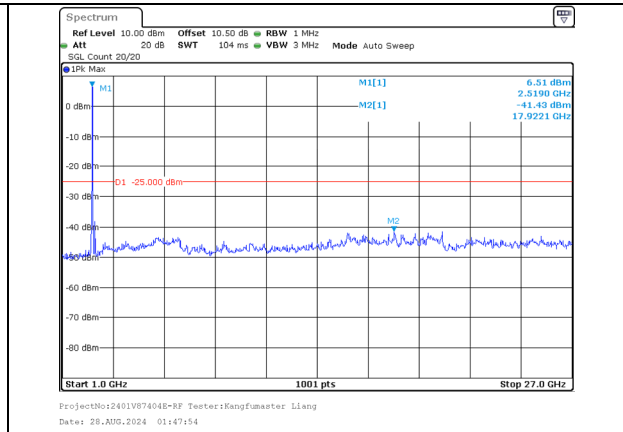

1000.0MHz-27000.0MHz
Band 7 15MHz/2525.3/Mid 16QAM 1@74
Band 7 20MHz/2542.4/Mid 16QAM 1@0

1000.0MHz-27000.0MHz
Band 7 15MHz/2525.3/Mid 16QAM 75@0
Band 7 20MHz/2542.4/Mid 16QAM 100@0