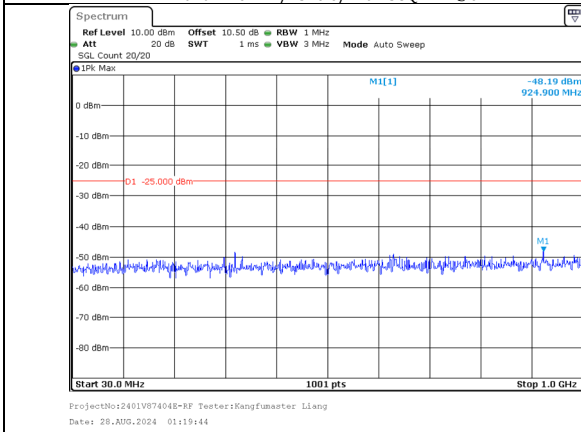

30.0MHz-1000.0MHz
Band 7 10MHz/2525.6/Mid 256QAM 1@49
Band 7 20MHz/2540.0/Mid 256QAM 1@0

30.0MHz-1000.0MHz
Band 7 10MHz/2525.6/Mid 256QAM 50@0
Band 7 20MHz/2540.0/Mid 256QAM 100@0