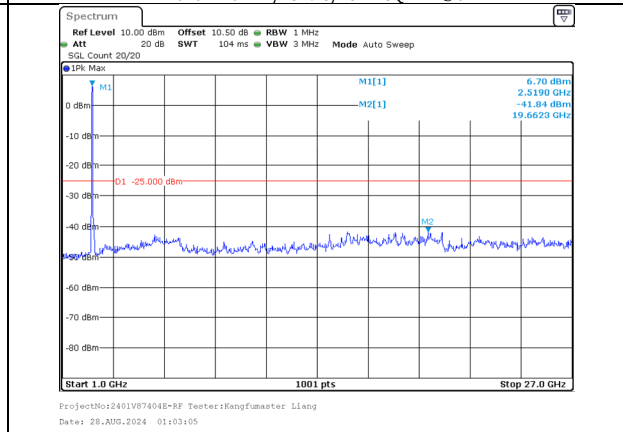

1000.0MHz-27000.0MHz
Band 7 20MHz/2510.0/Low 16QAM 1@99
Band 7 20MHz/2529.8/Low 16QAM 1@0

1000.0MHz-27000.0MHz
Band 7 20MHz/2510.0/Low 16QAM 100@99
Band 7 20MHz/2529.8/Low 16QAM 100@0