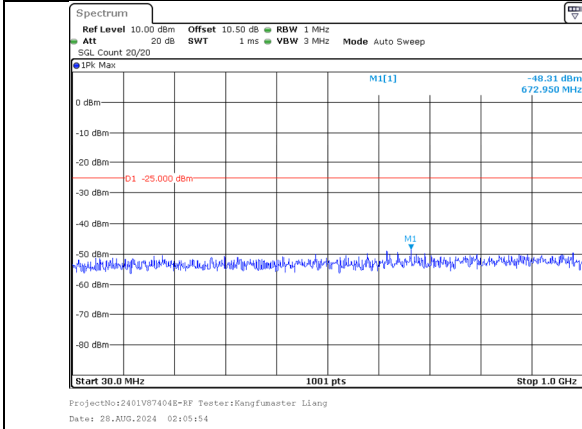

30.0MHz-1000.0MHz
Band 7 20MHz/2527.6/Mid 256QAM 100@0
Band 7 15MHz/2544.7/Mid 256QAM 100@0

30.0MHz-1000.0MHz
Band 7 20MHz/2525.1/Mid QPSK 1@99
Band 7 20MHz/2544.9/Mid QPSK 1@0