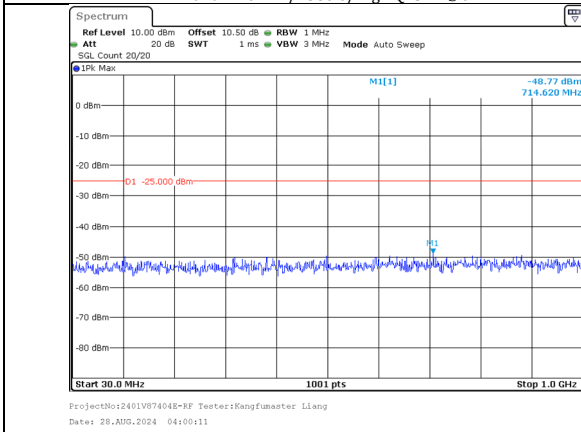

30.0MHz-1000.0MHz
Band 7 10MHz/2545.6/High QPSK 1@49
Band 7 20MHz/2560.0/High QPSK 1@0

30.0MHz-1000.0MHz
Band 7 10MHz/2545.6/High QPSK 50@0
Band 7 20MHz/2560.0/High QPSK 100@0