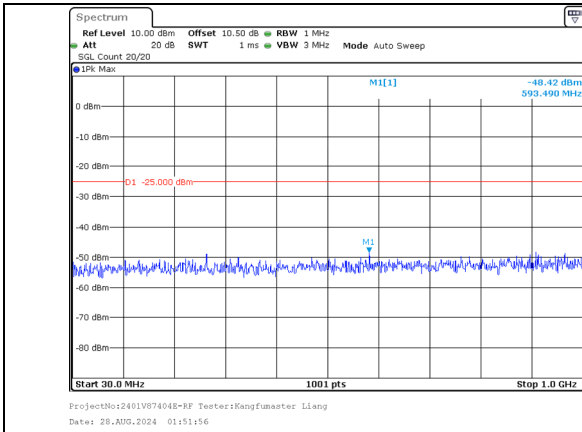

30.0MHz-1000.0MHz
Band 7 15MHz/2525.3/Mid 64QAM 75@0
Band 7 20MHz/2542.4/Mid 64QAM 100@0

30.0MHz-1000.0MHz
Band 7 15MHz/2525.3/Mid 256QAM 1@74
Band 7 20MHz/2542.4/Mid 256QAM 1@0