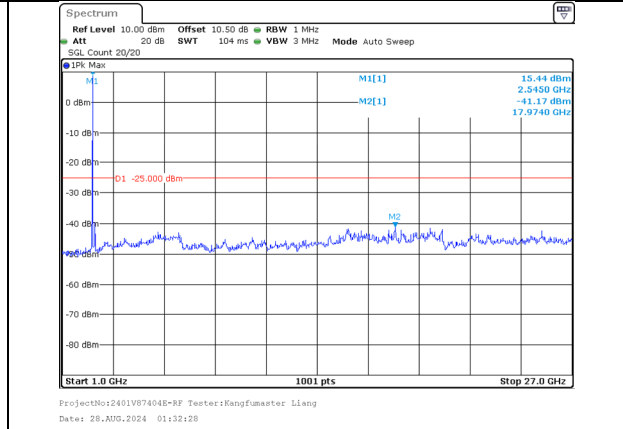

1000.0MHz-27000.0MHz
Band 7 20MHz/2530.1/Mid 256QAM 100@0
Band 7 10MHz/2544.5/Mid 256QAM 100@0

1000.0MHz-27000.0MHz
Band 7 15MHz/2527.5/Mid QPSK 1@74
Band 7 15MHz/2542.5/Mid QPSK 1@0