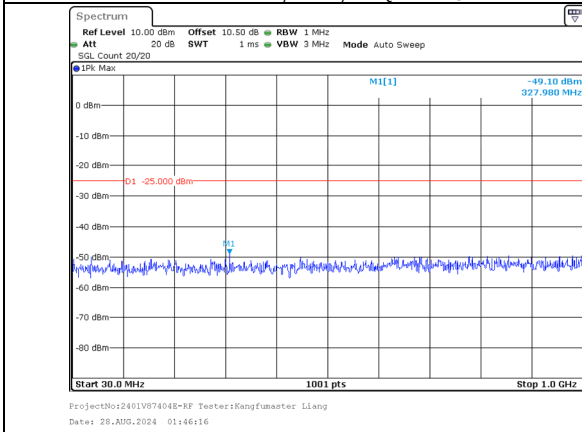

30.0MHz-1000.0MHz
Band 7 15MHz/2525.3/Mid QPSK 75@0
Band 7 20MHz/2542.4/Mid QPSK 100@0

30.0MHz-1000.0MHz
Band 7 15MHz/2525.3/Mid 16QAM 1@74
Band 7 20MHz/2542.4/Mid 16QAM 1@0