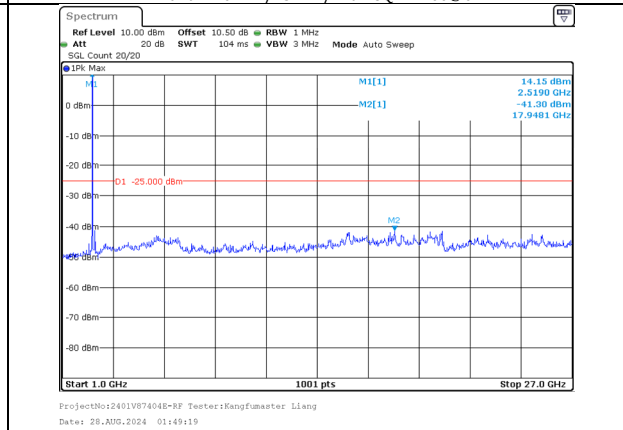

1000.0MHz-27000.0MHz
Band 7 15MHz/2525.3/Mid 16QAM 75@0
Band 7 20MHz/2542.4/Mid 16QAM 100@0

1000.0MHz-27000.0MHz
Band 7 15MHz/2525.3/Mid 64QAM 1@74
Band 7 20MHz/2542.4/Mid 64QAM 1@0