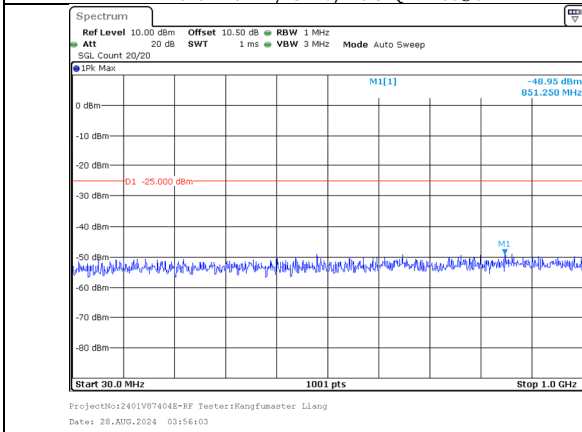

30.0MHz-1000.0MHz
Band 7 20MHz/2525.1/Mid 64QAM 100@0
Band 7 20MHz/2544.9/Mid 64QAM 100@0

30.0MHz-1000.0MHz
Band 7 20MHz/2525.1/Mid 256QAM 1@99
Band 7 20MHz/2544.9/Mid 256QAM 1@0