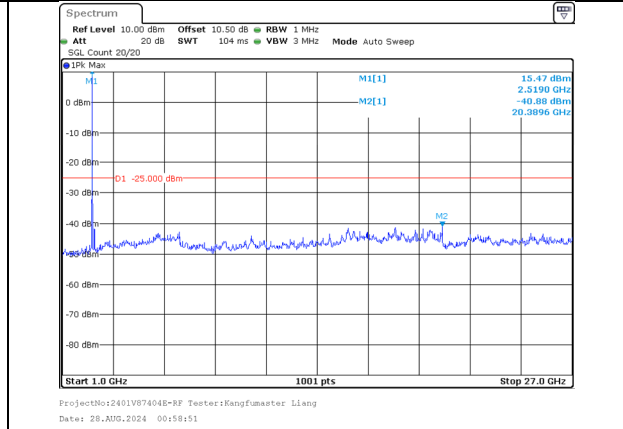

30.0MHz-1000.0MHz  
Band 7 20MHz/2510.0/Low 256QAM 100@0  
Band 7 15MHz/2527.1/Low 256QAM 100@0

1000.0MHz-27000.0MHz  
Band 7 20MHz/2510.0/Low 256QAM 100@0  
Band 7 15MHz/2527.1/Low 256QAM 100@0

30.0MHz-1000.0MHz  
Band 7 20MHz/2510.0/Low QPSK 1@99  
Band 7 20MHz/2529.8/Low QPSK 1@0