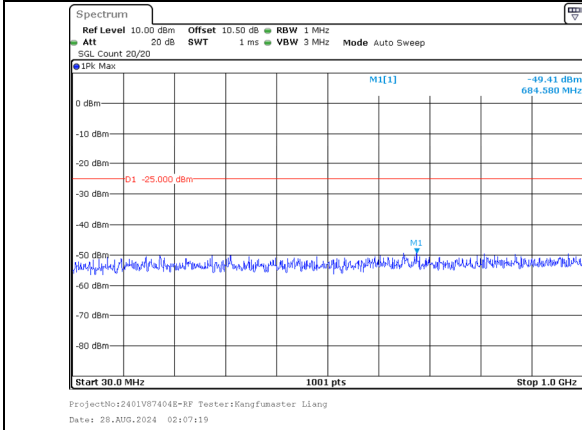

30.0MHz-1000.0MHz
Band 7 20MHz/2525.1/Mid QPSK 1@99
Band 7 20MHz/2544.9/Mid QPSK 1@0

30.0MHz-1000.0MHz
Band 7 20MHz/2525.1/Mid QPSK 100@0
Band 7 20MHz/2544.9/Mid QPSK 100@0