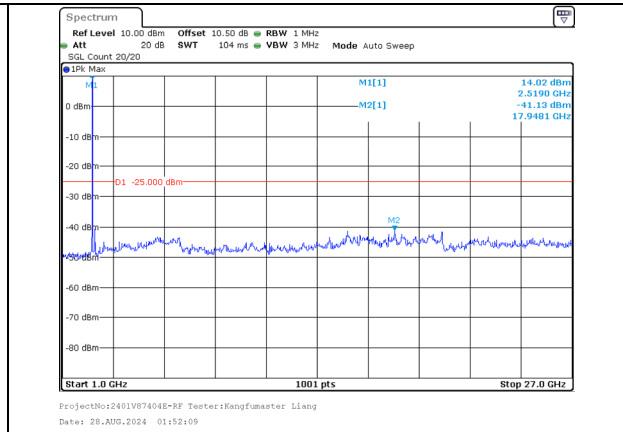

1000.0MHz-27000.0MHz
Band 7 15MHz/2525.3/Mid 64QAM 75@0
Band 7 20MHz/2542.4/Mid 64QAM 100@0

1000.0MHz-27000.0MHz
Band 7 15MHz/2525.3/Mid 256QAM 1@74
Band 7 20MHz/2542.4/Mid 256QAM 1@0