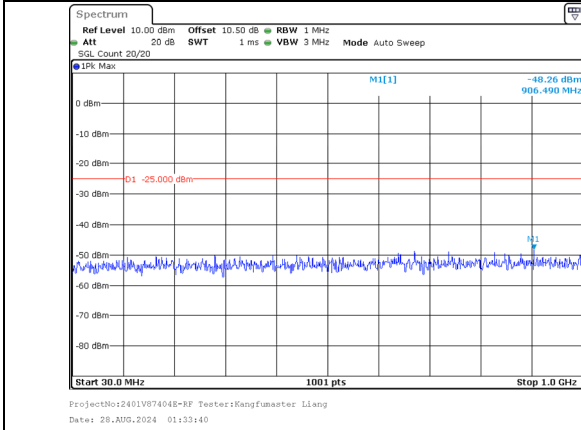

30.0MHz-1000.0MHz
Band 7 15MHz/2527.5/Mid QPSK 1@74
Band 7 15MHz/2542.5/Mid QPSK 1@0

30.0MHz-1000.0MHz
Band 7 15MHz/2527.5/Mid QPSK 75@0
Band 7 15MHz/2542.5/Mid QPSK 75@0