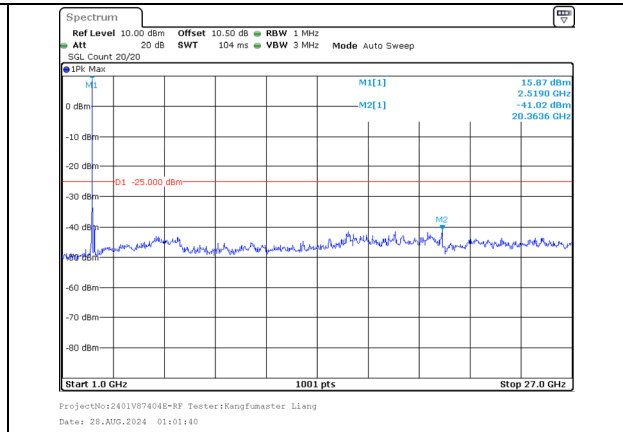

1000.0MHz-27000.0MHz
Band 7 20MHz/2510.0/Low QPSK 100@0
Band 7 20MHz/2529.8/Low QPSK 100@0

1000.0MHz-27000.0MHz
Band 7 20MHz/2510.0/Low 16QAM 1@99
Band 7 20MHz/2529.8/Low 16QAM 1@0