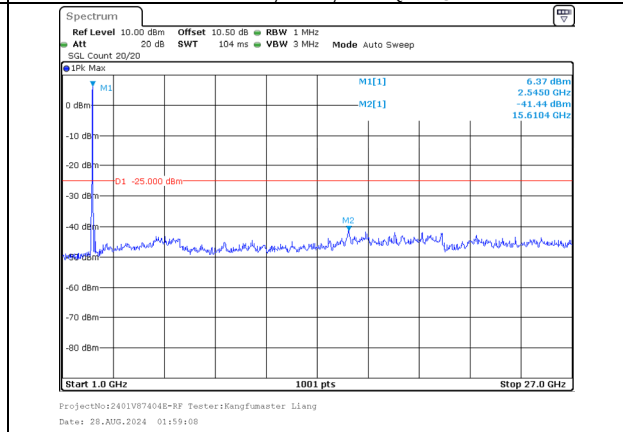

1000.0MHz-27000.0MHz
Band 7 20MHz/2527.6/Mid 16QAM 1@99
Band 7 15MHz/2544.7/Mid 16QAM 1@0

1000.0MHz-27000.0MHz
Band 7 20MHz/2527.6/Mid 16QAM 100@0
Band 7 15MHz/2544.7/Mid 16QAM 100@0