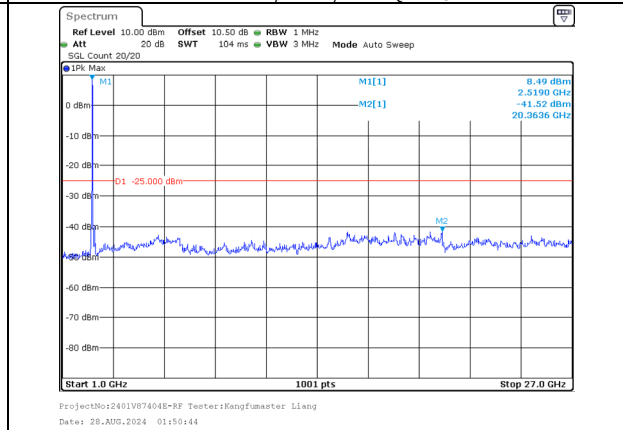

1000.0MHz-27000.0MHz
Band 7 15MHz/2525.3/Mid 64QAM 1@74
Band 7 20MHz/2542.4/Mid 64QAM 1@0

1000.0MHz-27000.0MHz
Band 7 15MHz/2525.3/Mid 64QAM 75@0
Band 7 20MHz/2542.4/Mid 64QAM 100@0