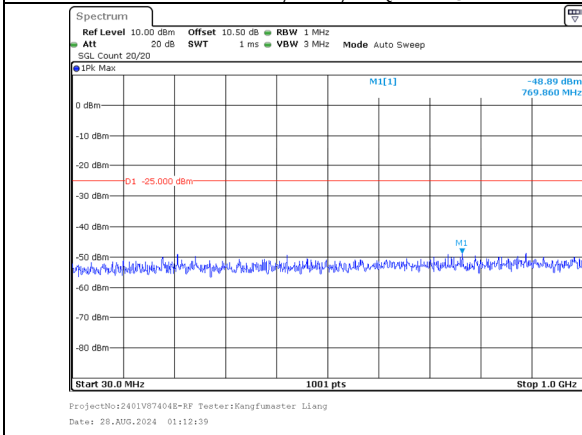

30.0MHz-1000.0MHz
Band 7 10MHz/2525.6/Mid QPSK 50@0
Band 7 20MHz/2540.0/Mid QPSK 100@0

30.0MHz-1000.0MHz
Band 7 10MHz/2525.6/Mid 16QAM 1@49
Band 7 20MHz/2540.0/Mid 16QAM 1@0