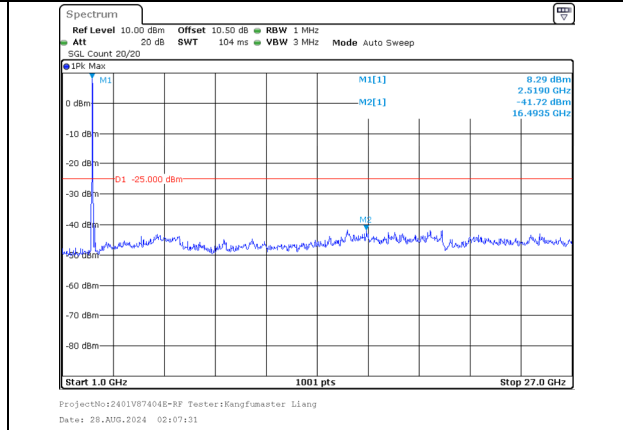

1000.0MHz-27000.0MHz
Band 7 20MHz/2525.1/Mid QPSK 1@99
Band 7 20MHz/2544.9/Mid QPSK 1@0

1000.0MHz-27000.0MHz
Band 7 20MHz/2525.1/Mid QPSK 100@0
Band 7 20MHz/2544.9/Mid QPSK 100@0