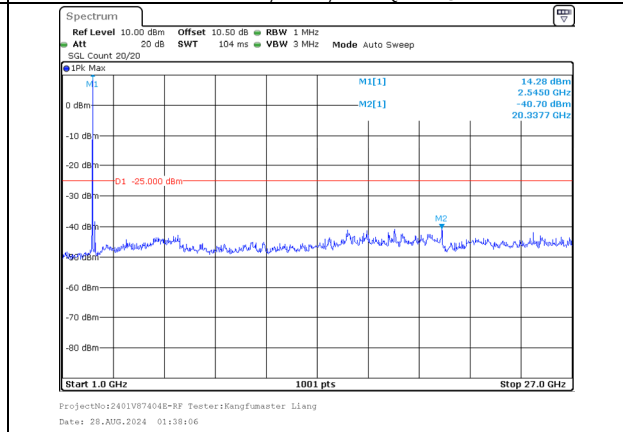

1000.0MHz-27000.0MHz
Band 7 15MHz/2527.5/Mid 16QAM 75@0
Band 7 15MHz/2542.5/Mid 16QAM 75@0

1000.0MHz-27000.0MHz
Band 7 15MHz/2527.5/Mid 64QAM 1@74
Band 7 15MHz/2542.5/Mid 64QAM 1@0