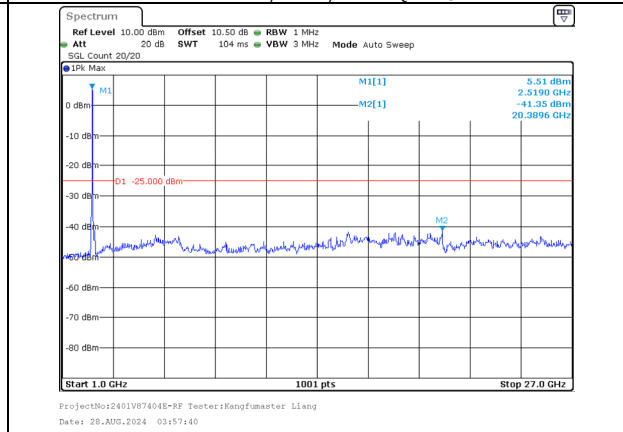

1000.0MHz-27000.0MHz
Band 7 20MHz/2525.1/Mid 256QAM 1@99
Band 7 20MHz/2544.9/Mid 256QAM 1@0

1000.0MHz-27000.0MHz
Band 7 20MHz/2525.1/Mid 256QAM 100@0
Band 7 20MHz/2544.9/Mid 256QAM 100@0