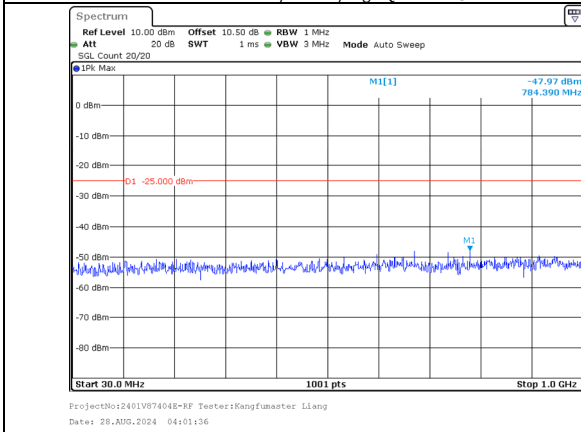

30.0MHz-1000.0MHz
Band 7 10MHz/2545.6/High QPSK 50@0
Band 7 20MHz/2560.0/High QPSK 100@0

30.0MHz-1000.0MHz
Band 7 10MHz/2545.6/High 16QAM 1@49
Band 7 20MHz/2560.0/High 16QAM 1@0