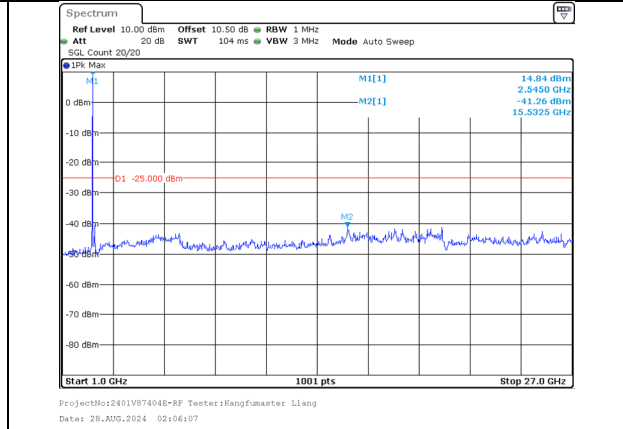

1000.0MHz-27000.0MHz
Band 7 20MHz/2527.6/Mid 256QAM 100@0
Band 7 15MHz/2544.7/Mid 256QAM 100@0

1000.0MHz-27000.0MHz
Band 7 20MHz/2525.1/Mid QPSK 1@99
Band 7 20MHz/2544.9/Mid QPSK 1@0