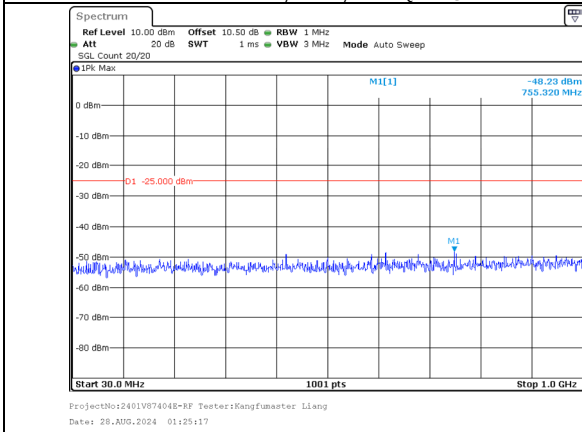

30.0MHz-1000.0MHz
Band 7 20MHz/2530.1/Mid 16QAM 1@99
Band 7 10MHz/2544.5/Mid 16QAM 1@0

30.0MHz-1000.0MHz
Band 7 20MHz/2530.1/Mid 16QAM 100@0
Band 7 10MHz/2544.5/Mid 16QAM 100@0