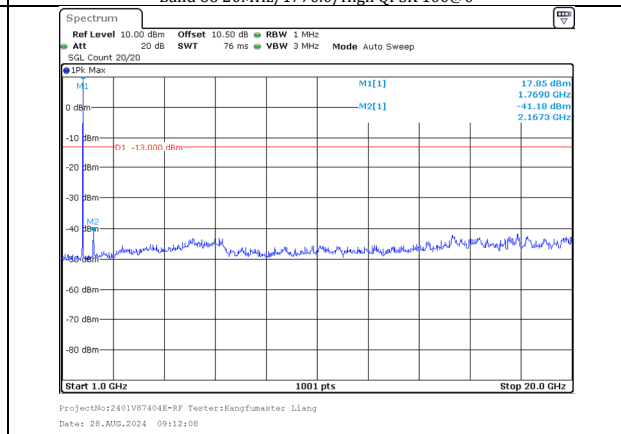

1000.0MHz-20000.0MHz
Band 66 5MHz/1758.3/High QPSK 25@0
Band 66 20MHz/1770.0/High QPSK 100@0

1000.0MHz-20000.0MHz
Band 66 5MHz/1758.3/High 16QAM 1@24
Band 66 20MHz/1770.0/High 16QAM 1@0