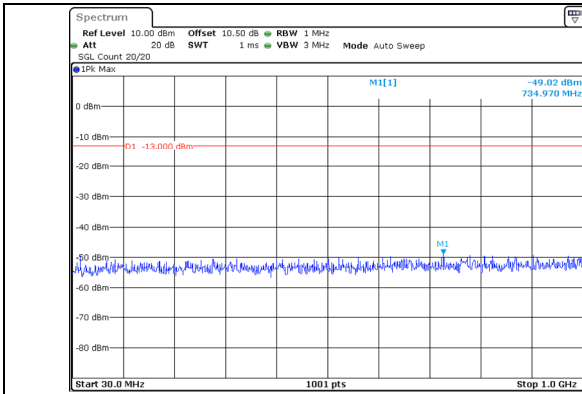

30.0MHz-1000.0MHz
Band 66 20MHz/1765.0/High 16QAM 1@99
Band 66 5MHz/1776.7/High 16QAM 1@0

30.0MHz-1000.0MHz
Band 66 20MHz/1765.0/High 16QAM 100@0
Band 66 5MHz/1776.7/High 16QAM 25@0