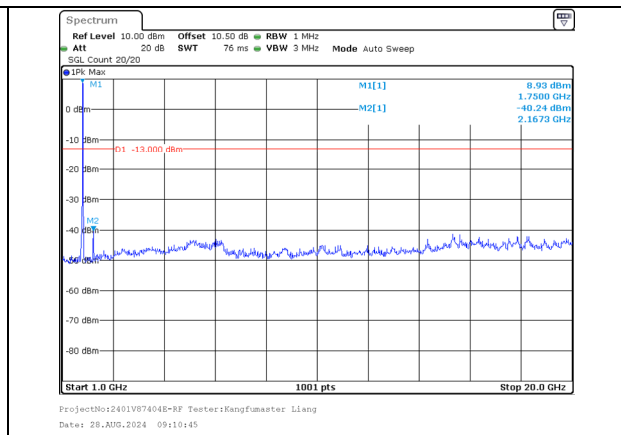

1000.0MHz-20000.0MHz
Band 66 5MHz/1758.3/High QPSK 1@24
Band 66 20MHz/1770.0/High QPSK 1@0

1000.0MHz-20000.0MHz
Band 66 5MHz/1758.3/High QPSK 25@0
Band 66 20MHz/1770.0/High QPSK 100@0