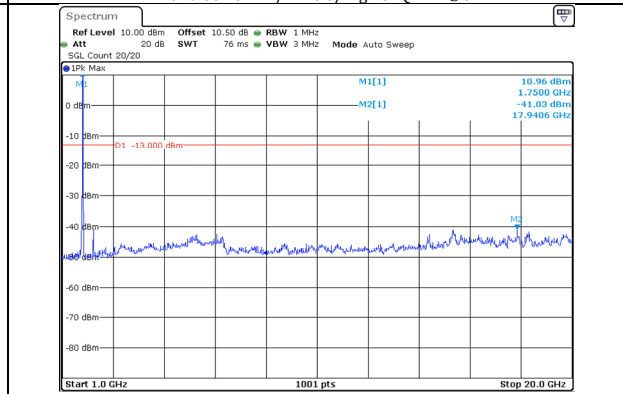

1000.0MHz-20000.0MHz
Band 66 5MHz/1758.3/High 64QAM 1@24
Band 66 20MHz/1770.0/High 64QAM 1@0

1000.0MHz-20000.0MHz
Band 66 5MHz/1758.3/High 64QAM 25@0
Band 66 20MHz/1770.0/High 64QAM 100@0