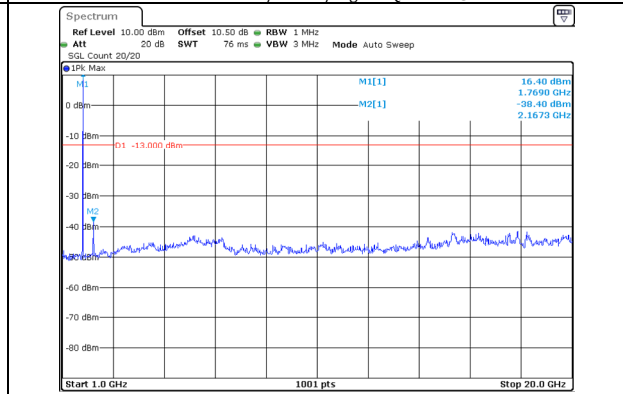

1000.0MHz-20000.0MHz
Band 66 5MHz/1758.3/High 64QAM 25@0
Band 66 20MHz/1770.0/High 64QAM 100@0

1000.0MHz-20000.0MHz
Band 66 5MHz/1758.3/High 256QAM 1@24
Band 66 20MHz/1770.0/High 256QAM 1@0