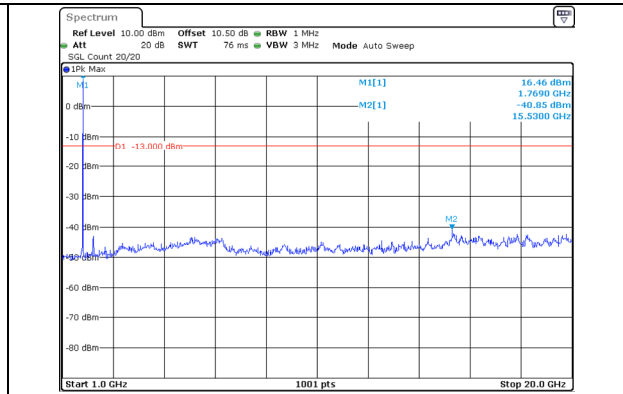

1000.0MHz-20000.0MHz
Band 66 5MHz/1758.3/High 16QAM 25@0
Band 66 20MHz/1770.0/High 16QAM 100@0

1000.0MHz-20000.0MHz
Band 66 5MHz/1758.3/High 64QAM 1@24
Band 66 20MHz/1770.0/High 64QAM 1@0