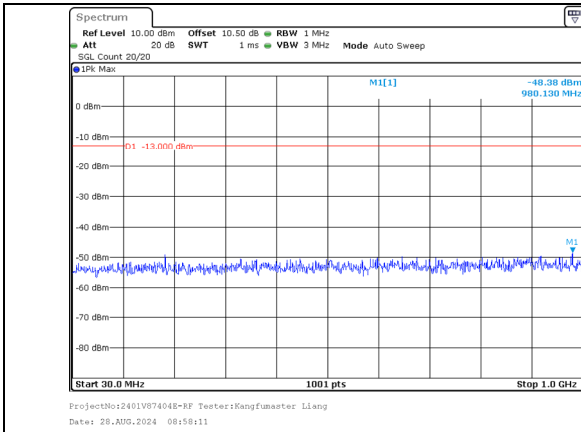

30.0MHz-1000.0MHz
Band 66 20MHz/1755.1/High 256QAM 100@0
Band 66 15MHz/1772.2/High 256QAM 100@0

30.0MHz-1000.0MHz
Band 66 20MHz/1765.0/High QPSK 1@99
Band 66 5MHz/1776.7/High QPSK 1@0