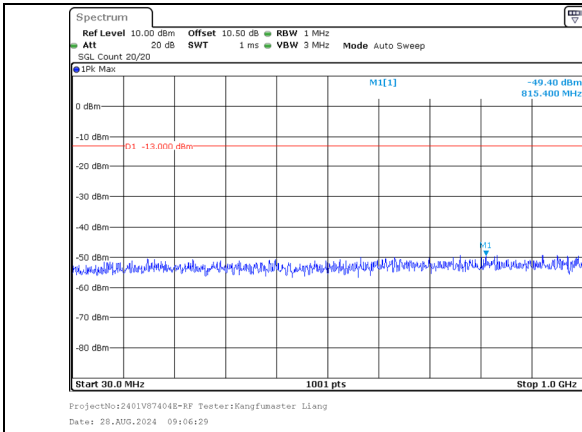

30.0MHz-1000.0MHz
Band 66 20MHz/1765.0/High 64QAM 100@0
Band 66 5MHz/1776.7/High 64QAM 25@0

30.0MHz-1000.0MHz
Band 66 20MHz/1765.0/High 256QAM 1@99
Band 66 5MHz/1776.7/High 256QAM 1@0