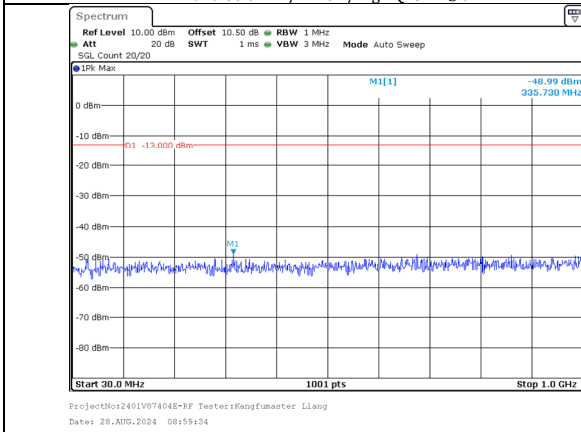

30.0MHz-1000.0MHz
Band 66 20MHz/1765.0/High QPSK 1@99
Band 66 5MHz/1776.7/High QPSK 1@0

30.0MHz-1000.0MHz
Band 66 20MHz/1765.0/High QPSK 100@0
Band 66 5MHz/1776.7/High QPSK 25@0