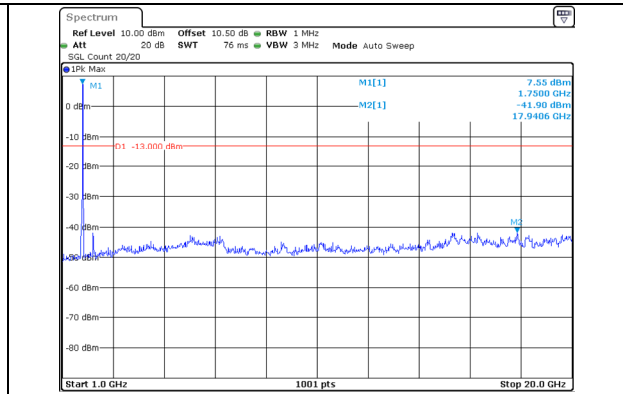

1000.0MHz-20000.0MHz
Band 66 15MHz/1752.9/High QPSK 1@74
Band 66 20MHz/1770.0/High QPSK 1@0

30.0MHz-1000.0MHz
Band 66 15MHz/1752.9/High QPSK 75@0
Band 66 20MHz/1770.0/High QPSK 100@0

1000.0MHz-20000.0MHz
Band 66 15MHz/1752.9/High QPSK 75@0
Band 66 20MHz/1770.0/High QPSK 100@0