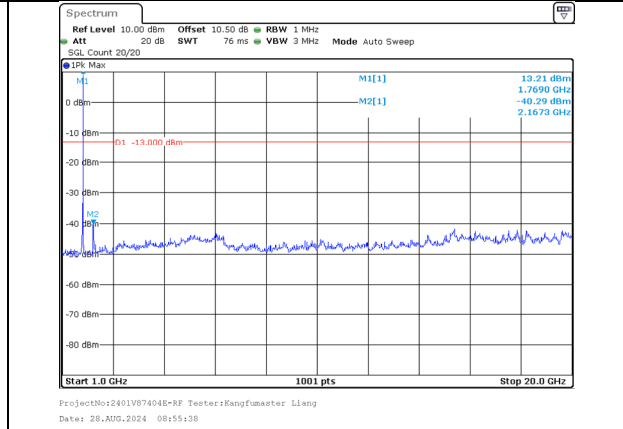

1000.0MHz-20000.0MHz
Band 66 20MHz/1755.1/High 64QAM 100@0
Band 66 15MHz/1772.2/High 64QAM 100@0

1000.0MHz-20000.0MHz
Band 66 20MHz/1755.1/High 256QAM 1@99
Band 66 15MHz/1772.2/High 256QAM 1@0