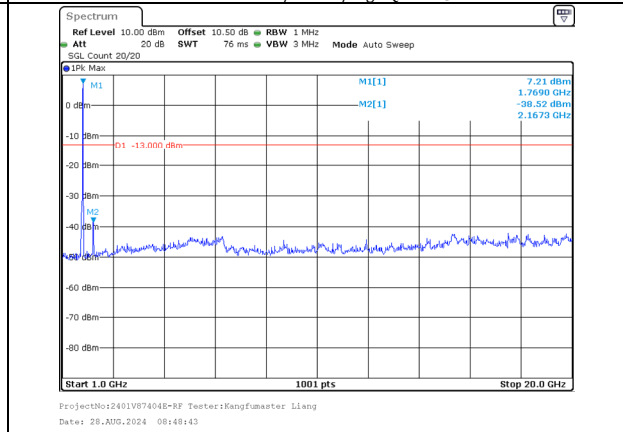

1000.0MHz-20000.0MHz
Band 66 20MHz/1755.1/High QPSK 1@99
Band 66 15MHz/1772.2/High QPSK 1@0

1000.0MHz-20000.0MHz
Band 66 20MHz/1755.1/High QPSK 100@0
Band 66 15MHz/1772.2/High QPSK 100@0