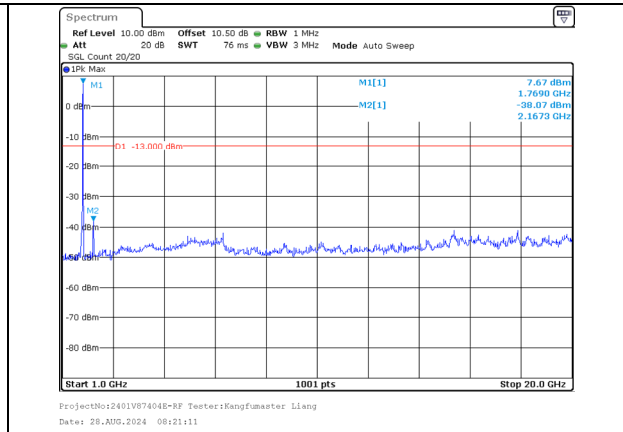

1000.0MHz-20000.0MHz
Band 66 20MHz/1760.1/High 64QAM 1@99
Band 66 10MHz/1774.5/High 64QAM 1@0

1000.0MHz-20000.0MHz
Band 66 20MHz/1760.1/High 64QAM 100@0
Band 66 10MHz/1774.5/High 64QAM 100@0