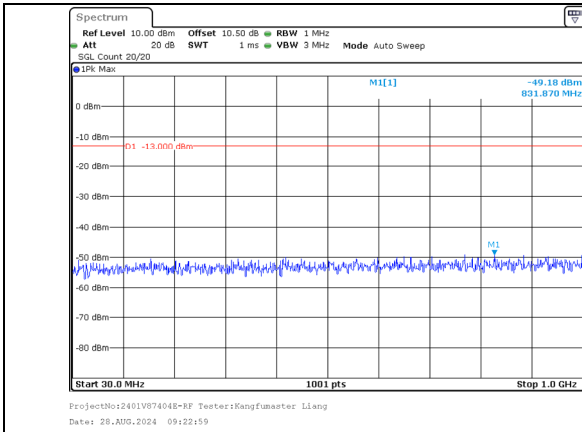

30.0MHz-1000.0MHz
Band 66 20MHz/1750.2/High QPSK 100@0
Band 66 20MHz/1770.0/High QPSK 100@0

30.0MHz-1000.0MHz
Band 66 20MHz/1750.2/High 16QAM 1@99
Band 66 20MHz/1770.0/High 16QAM 1@0