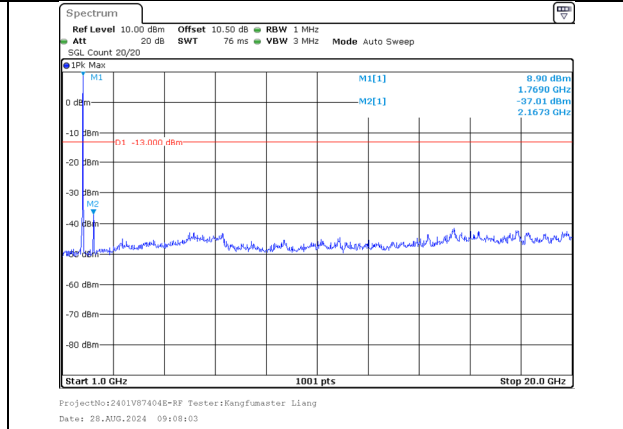

1000.0MHz-20000.0MHz
Band 66 20MHz/1765.0/High 256QAM 1@99
Band 66 5MHz/1776.7/High 256QAM 1@0

1000.0MHz-20000.0MHz
Band 66 20MHz/1765.0/High 256QAM 100@0
Band 66 5MHz/1776.7/High 256QAM 25@0