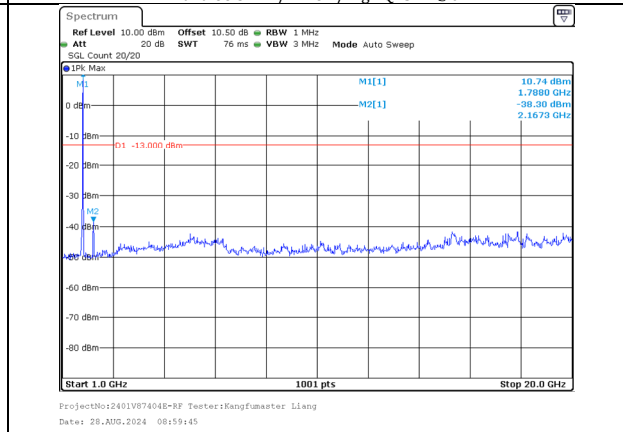

1000.0MHz-20000.0MHz
Band 66 20MHz/1765.0/High QPSK 1@99
Band 66 5MHz/1776.7/High QPSK 1@0

1000.0MHz-20000.0MHz
Band 66 20MHz/1765.0/High QPSK 100@0
Band 66 5MHz/1776.7/High QPSK 25@0