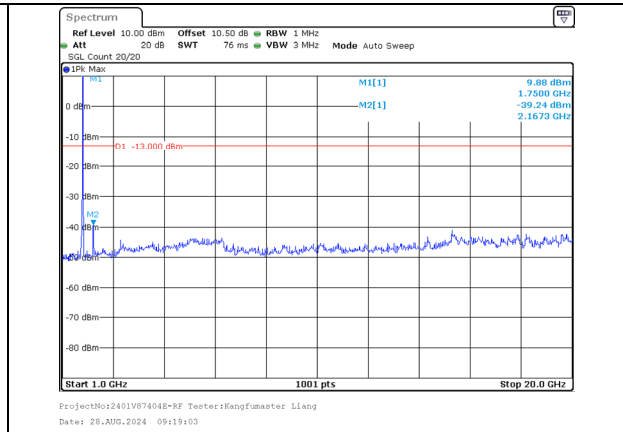

1000.0MHz-20000.0MHz
Band 66 5MHz/1758.3/High 256QAM 1@24
Band 66 20MHz/1770.0/High 256QAM 1@0

1000.0MHz-20000.0MHz
Band 66 5MHz/1758.3/High 256QAM 25@0
Band 66 20MHz/1770.0/High 256QAM 100@0