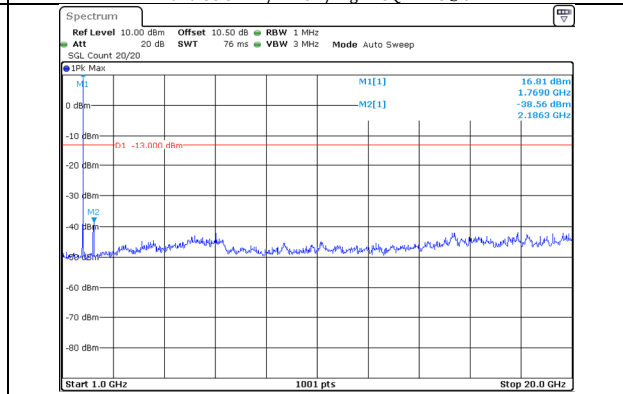

1000.0MHz-20000.0MHz
Band 66 20MHz/1765.0/High 16QAM 100@0
Band 66 5MHz/1776.7/High 16QAM 25@0

1000.0MHz-20000.0MHz
Band 66 20MHz/1765.0/High 64QAM 1@99
Band 66 5MHz/1776.7/High 64QAM 1@0