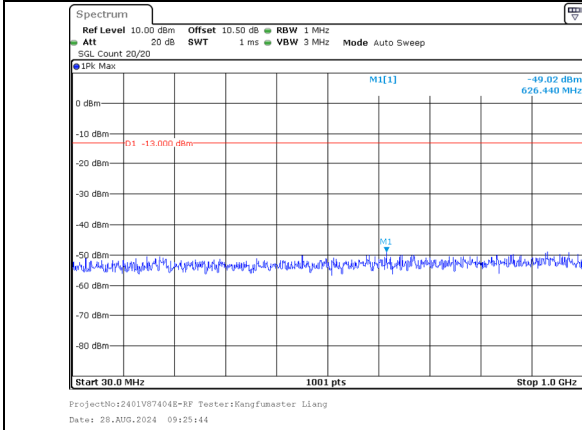

30.0MHz-1000.0MHz
Band 66 20MHz/1750.2/High 16QAM 100@0
Band 66 20MHz/1770.0/High 16QAM 100@0

30.0MHz-1000.0MHz
Band 66 20MHz/1750.2/High 64QAM 1@99
Band 66 20MHz/1770.0/High 64QAM 1@0