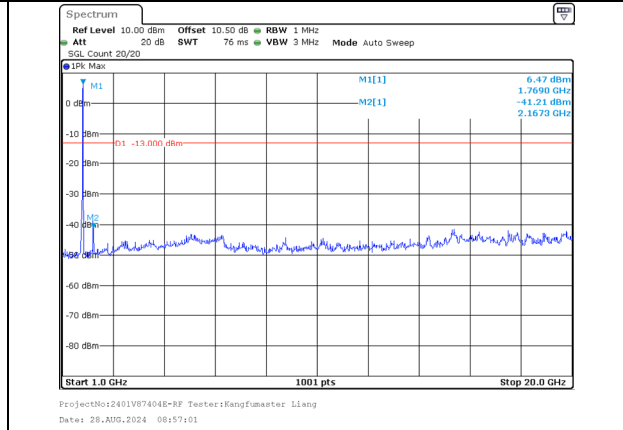

1000.0MHz-20000.0MHz
Band 66 20MHz/1755.1/High 256QAM 1@99
Band 66 15MHz/1772.2/High 256QAM 1@0

1000.0MHz-20000.0MHz
Band 66 20MHz/1755.1/High 256QAM 100@0
Band 66 15MHz/1772.2/High 256QAM 100@0