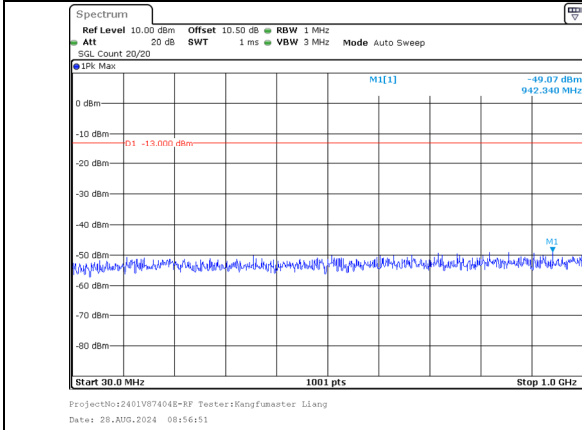

30.0MHz-1000.0MHz
Band 66 20MHz/1755.1/High 256QAM 1@99
Band 66 15MHz/1772.2/High 256QAM 1@0

30.0MHz-1000.0MHz
Band 66 20MHz/1755.1/High 256QAM 100@0
Band 66 15MHz/1772.2/High 256QAM 100@0