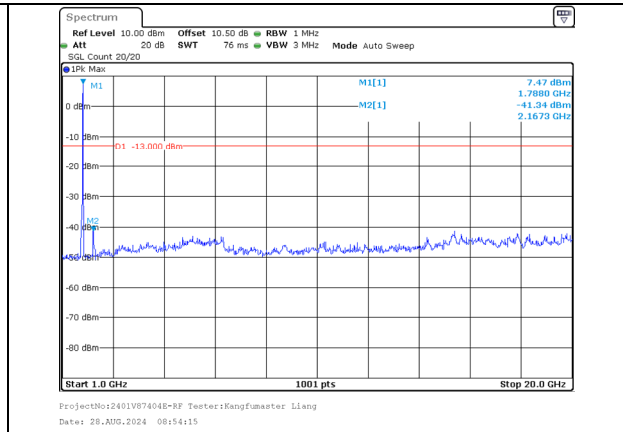

1000.0MHz-20000.0MHz
Band 66 20MHz/1755.1/High 64QAM 1@99
Band 66 15MHz/1772.2/High 64QAM 1@0

1000.0MHz-20000.0MHz
Band 66 20MHz/1755.1/High 64QAM 100@0
Band 66 15MHz/1772.2/High 64QAM 100@0