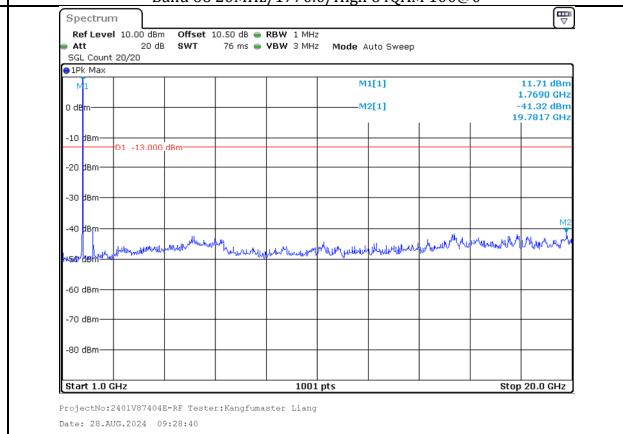

1000.0MHz-20000.0MHz
Band 66 20MHz/1750.2/High 64QAM 100@0
Band 66 20MHz/1770.0/High 64QAM 100@0

1000.0MHz-20000.0MHz
Band 66 20MHz/1750.2/High 256QAM 1@99
Band 66 20MHz/1770.0/High 256QAM 1@0