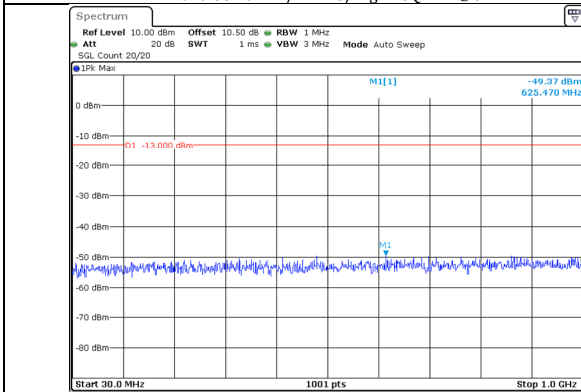

30.0MHz-1000.0MHz
Band 66 20MHz/1760.1/High 16QAM 1@99
Band 66 10MHz/1774.5/High 16QAM 1@0

1000.0MHz-20000.0MHz
Band 66 20MHz/1760.1/High 16QAM 1@99
Band 66 10MHz/1774.5/High 16QAM 1@0

30.0MHz-1000.0MHz
Band 66 20MHz/1760.1/High 16QAM 100@0
Band 66 10MHz/1774.5/High 16QAM 100@0