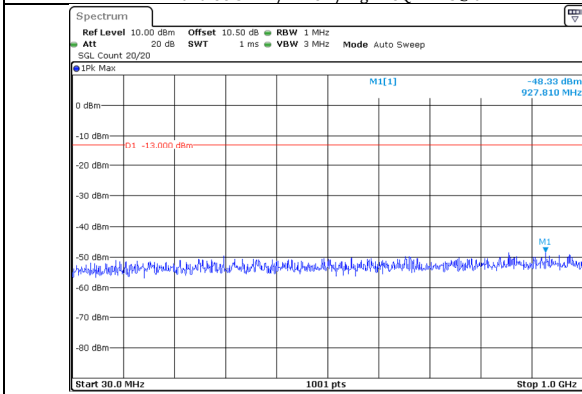

30.0MHz-1000.0MHz
Band 66 20MHz/1765.0/High 16QAM 100@0
Band 66 5MHz/1776.7/High 16QAM 25@0

30.0MHz-1000.0MHz
Band 66 20MHz/1765.0/High 64QAM 1@99
Band 66 5MHz/1776.7/High 64QAM 1@0