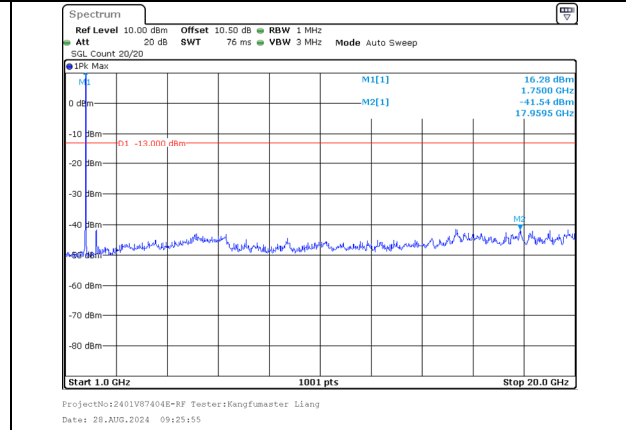

1000.0MHz-20000.0MHz
Band 66 20MHz/1750.2/High 16QAM 100@0
Band 66 20MHz/1770.0/High 16QAM 100@0

1000.0MHz-20000.0MHz
Band 66 20MHz/1750.2/High 64QAM 1@99
Band 66 20MHz/1770.0/High 64QAM 1@0