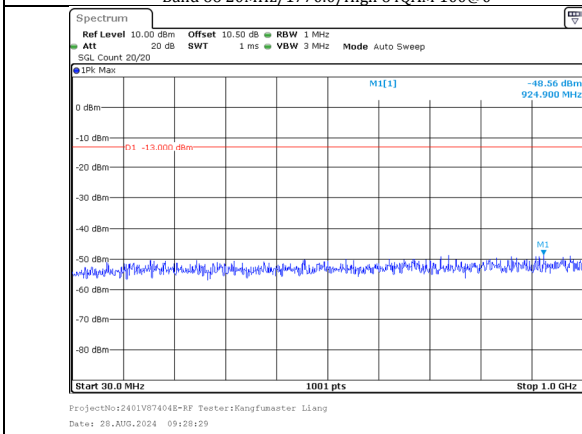

30.0MHz-1000.0MHz
Band 66 20MHz/1750.2/High 64QAM 100@0
Band 66 20MHz/1770.0/High 64QAM 100@0

30.0MHz-1000.0MHz
Band 66 20MHz/1750.2/High 256QAM 1@99
Band 66 20MHz/1770.0/High 256QAM 1@0