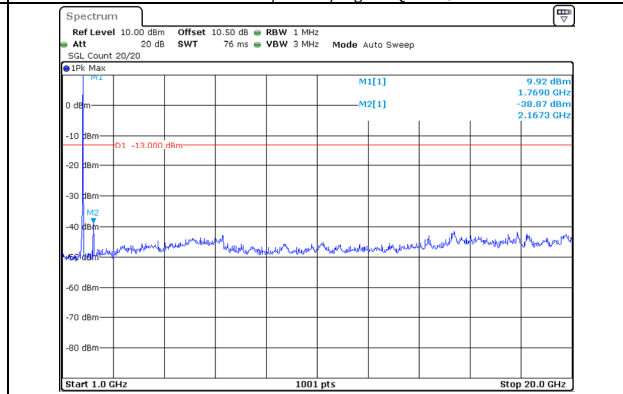

1000.0MHz-20000.0MHz
Band 66 20MHz/1765.0/High 64QAM 1@99
Band 66 5MHz/1776.7/High 64QAM 1@0

1000.0MHz-20000.0MHz
Band 66 20MHz/1765.0/High 64QAM 100@0
Band 66 5MHz/1776.7/High 64QAM 25@0