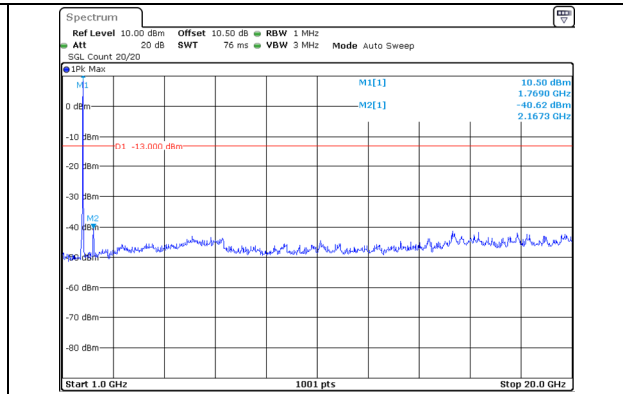

1000.0MHz-20000.0MHz
Band 66 20MHz/1765.0/High 16QAM 1@99
Band 66 5MHz/1776.7/High 16QAM 1@0

1000.0MHz-20000.0MHz
Band 66 20MHz/1765.0/High 16QAM 100@0
Band 66 5MHz/1776.7/High 16QAM 25@0