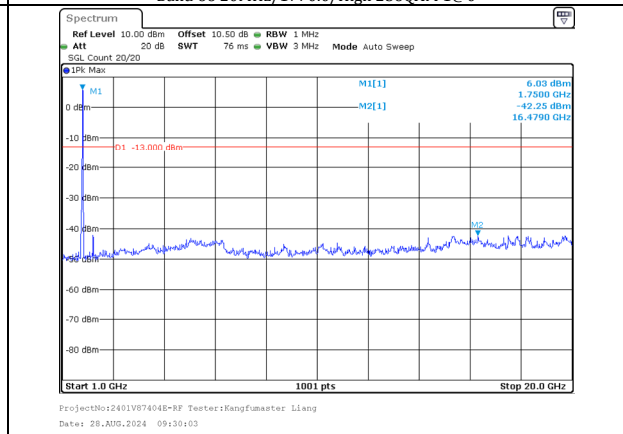

1000.0MHz-20000.0MHz
Band 66 20MHz/1750.2/High 256QAM 1@99
Band 66 20MHz/1770.0/High 256QAM 1@0

1000.0MHz-20000.0MHz
Band 66 20MHz/1750.2/High 256QAM 100@0
Band 66 20MHz/1770.0/High 256QAM 100@0