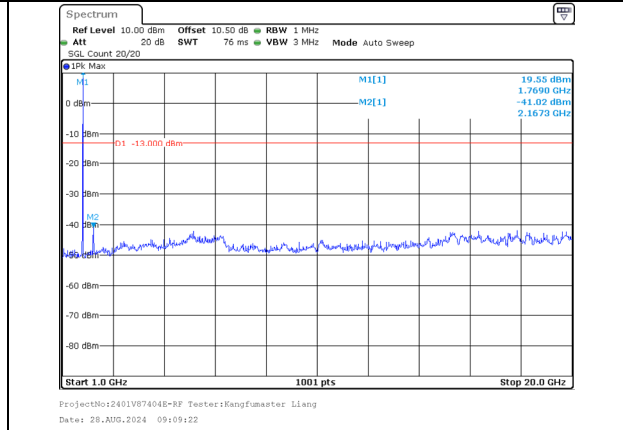

1000.0MHz-20000.0MHz
Band 66 20MHz/1765.0/High 256QAM 100@0
Band 66 5MHz/1776.7/High 256QAM 25@0

1000.0MHz-20000.0MHz
Band 66 5MHz/1758.3/High QPSK 1@24
Band 66 20MHz/1770.0/High QPSK 1@0