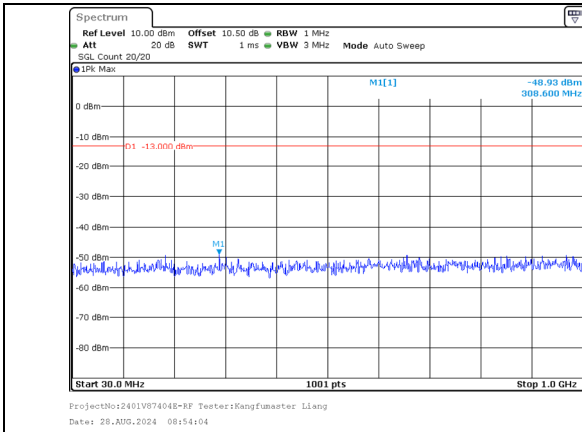

30.0MHz-1000.0MHz
Band 66 20MHz/1755.1/High 64QAM 1@99
Band 66 15MHz/1772.2/High 64QAM 1@0

30.0MHz-1000.0MHz
Band 66 20MHz/1755.1/High 64QAM 100@0
Band 66 15MHz/1772.2/High 64QAM 100@0