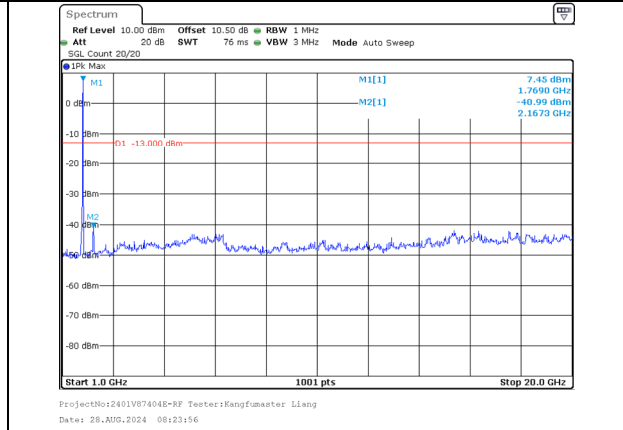

1000.0MHz-20000.0MHz
Band 66 20MHz/1760.1/High 256QAM 1@99
Band 66 10MHz/1774.5/High 256QAM 1@0

1000.0MHz-20000.0MHz
Band 66 20MHz/1760.1/High 256QAM 100@0
Band 66 10MHz/1774.5/High 256QAM 100@0