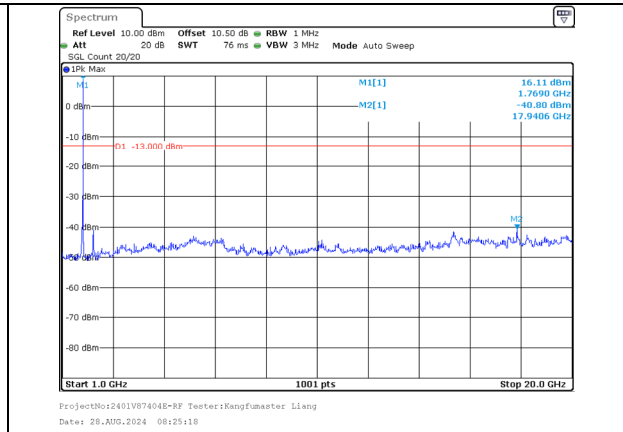

1000.0MHz-20000.0MHz
Band 66 20MHz/1760.1/High 256QAM 100@0
Band 66 10MHz/1774.5/High 256QAM 100@0

1000.0MHz-20000.0MHz
Band 66 15MHz/1757.5/High QPSK 1@74
Band 66 15MHz/1772.5/High QPSK 1@0