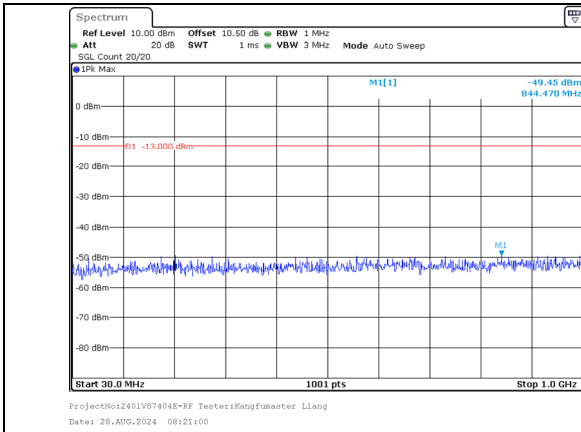

30.0MHz-1000.0MHz
Band 66 20MHz/1760.1/High 64QAM 1@99
Band 66 10MHz/1774.5/High 64QAM 1@0

30.0MHz-1000.0MHz
Band 66 20MHz/1760.1/High 64QAM 100@0
Band 66 10MHz/1774.5/High 64QAM 100@0