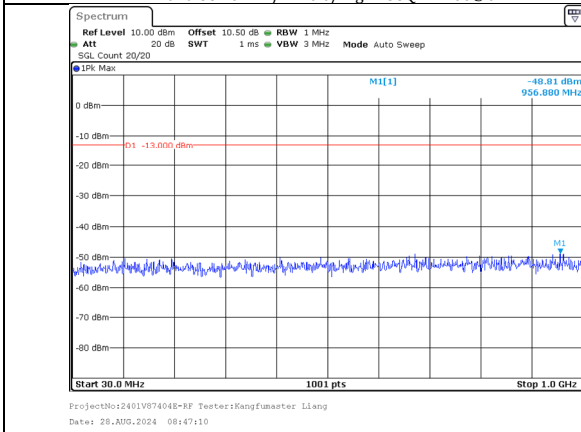

30.0MHz-1000.0MHz
Band 66 15MHz/1752.9/High 256QAM 75@0
Band 66 20MHz/1770.0/High 256QAM 100@0

30.0MHz-1000.0MHz
Band 66 20MHz/1755.1/High QPSK 1@99
Band 66 15MHz/1772.2/High QPSK 1@0