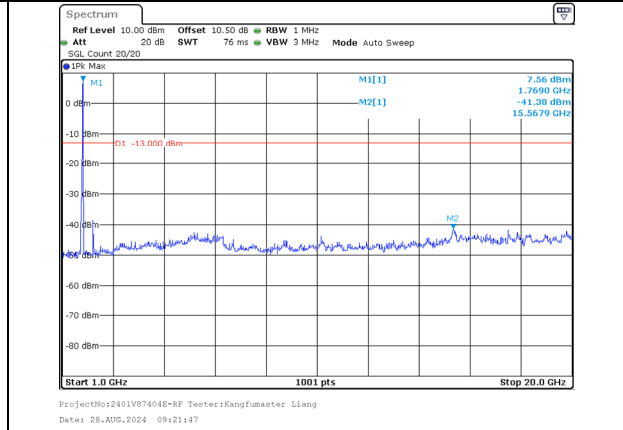

1000.0MHz-20000.0MHz
Band 66 20MHz/1750.2/High QPSK 1@99
Band 66 20MHz/1770.0/High QPSK 1@0

1000.0MHz-20000.0MHz
Band 66 20MHz/1750.2/High QPSK 100@0
Band 66 20MHz/1770.0/High QPSK 100@0