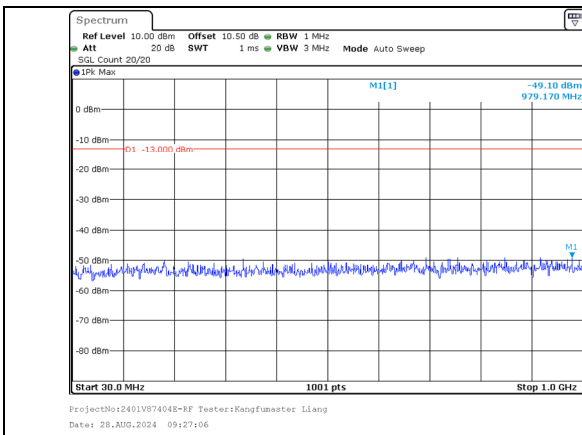

30.0MHz-1000.0MHz
Band 66 20MHz/1750.2/High 64QAM 1@99
Band 66 20MHz/1770.0/High 64QAM 1@0

30.0MHz-1000.0MHz
Band 66 20MHz/1750.2/High 64QAM 100@0
Band 66 20MHz/1770.0/High 64QAM 100@0