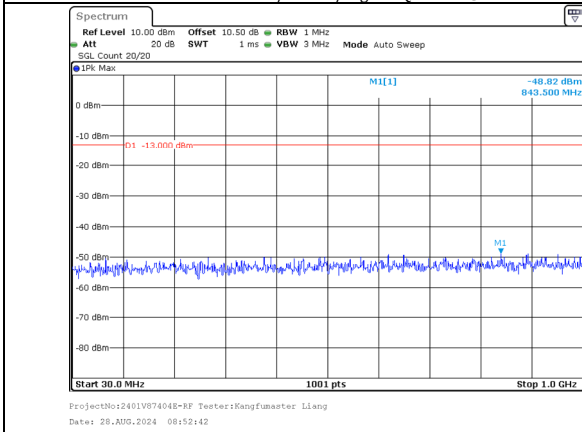

30.0MHz-1000.0MHz
Band 66 20MHz/1755.1/High 16QAM 100@0
Band 66 15MHz/1772.2/High 16QAM 100@0

30.0MHz-1000.0MHz
Band 66 20MHz/1755.1/High 64QAM 1@99
Band 66 15MHz/1772.2/High 64QAM 1@0