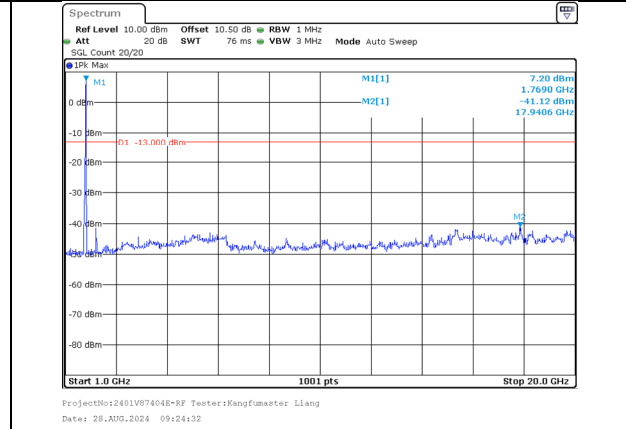

1000.0MHz-20000.0MHz
Band 66 20MHz/1750.2/High 16QAM 1@99
Band 66 20MHz/1770.0/High 16QAM 1@0

1000.0MHz-20000.0MHz
Band 66 20MHz/1750.2/High 16QAM 100@0
Band 66 20MHz/1770.0/High 16QAM 100@0