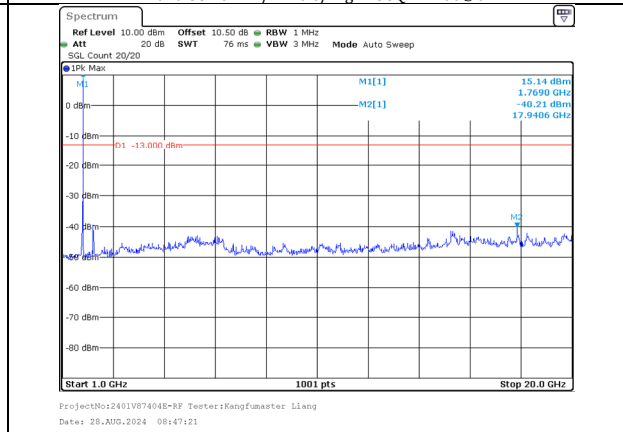

1000.0MHz-20000.0MHz
Band 66 15MHz/1752.9/High 256QAM 75@0
Band 66 20MHz/1770.0/High 256QAM 100@0

1000.0MHz-20000.0MHz
Band 66 20MHz/1755.1/High QPSK 1@99
Band 66 15MHz/1772.2/High QPSK 1@0