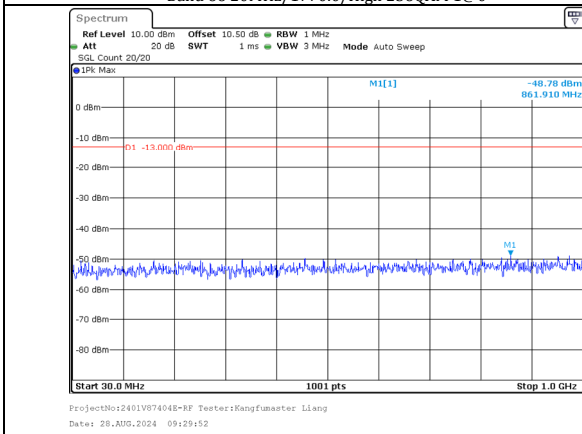

30.0MHz-1000.0MHz
Band 66 20MHz/1750.2/High 256QAM 1@99
Band 66 20MHz/1770.0/High 256QAM 1@0

30.0MHz-1000.0MHz
Band 66 20MHz/1750.2/High 256QAM 100@0
Band 66 20MHz/1770.0/High 256QAM 100@0