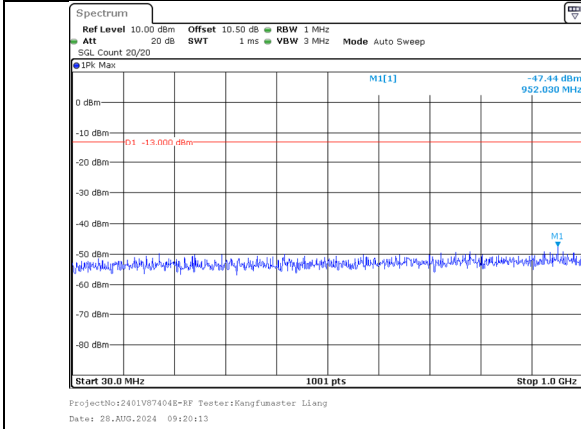

30.0MHz-1000.0MHz
Band 66 5MHz/1758.3/High 256QAM 25@0
Band 66 20MHz/1770.0/High 256QAM 100@0

30.0MHz-1000.0MHz
Band 66 20MHz/1750.2/High QPSK 1@99
Band 66 20MHz/1770.0/High QPSK 1@0