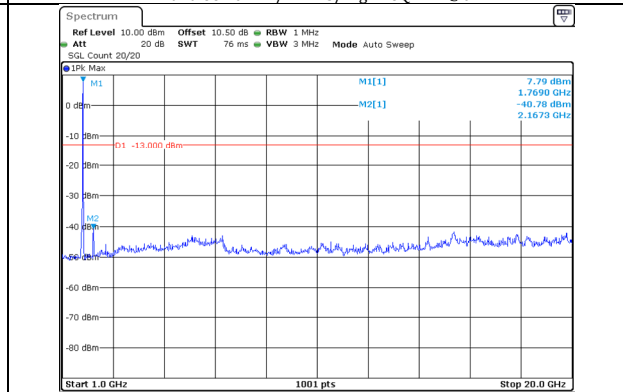

30.0MHz-1000.0MHz
Band 66 20MHz/1760.1/High 16QAM 1@99
Band 66 10MHz/1774.5/High 16QAM 1@0

1000.0MHz-20000.0MHz
Band 66 20MHz/1760.1/High 16QAM 1@99
Band 66 10MHz/1774.5/High 16QAM 1@0

30.0MHz-1000.0MHz
Band 66 20MHz/1760.1/High 16QAM 100@0
Band 66 10MHz/1774.5/High 16QAM 100@0