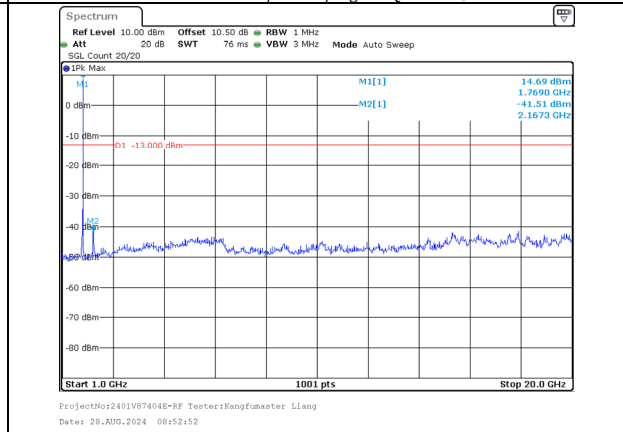

1000.0MHz-20000.0MHz
Band 66 20MHz/1755.1/High 16QAM 100@0
Band 66 15MHz/1772.2/High 16QAM 100@0

1000.0MHz-20000.0MHz
Band 66 20MHz/1755.1/High 64QAM 1@99
Band 66 15MHz/1772.2/High 64QAM 1@0