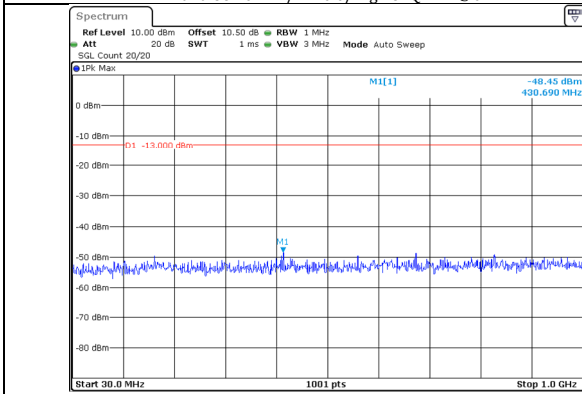

30.0MHz-1000.0MHz
Band 66 5MHz/1758.3/High 64QAM 1@24
Band 66 20MHz/1770.0/High 64QAM 1@0

30.0MHz-1000.0MHz
Band 66 5MHz/1758.3/High 64QAM 25@0
Band 66 20MHz/1770.0/High 64QAM 100@0