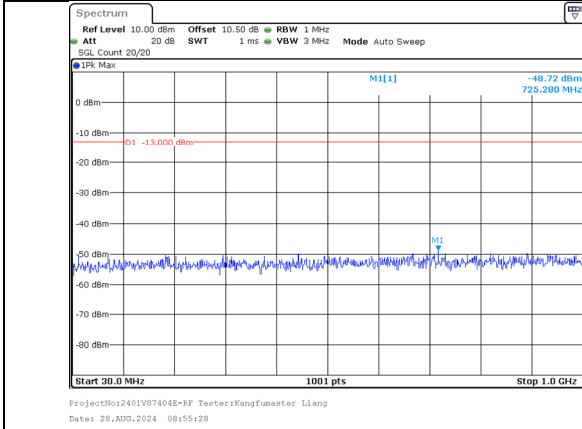

30.0MHz-1000.0MHz
Band 66 20MHz/1755.1/High 64QAM 100@0
Band 66 15MHz/1772.2/High 64QAM 100@0

30.0MHz-1000.0MHz
Band 66 20MHz/1755.1/High 256QAM 1@99
Band 66 15MHz/1772.2/High 256QAM 1@0