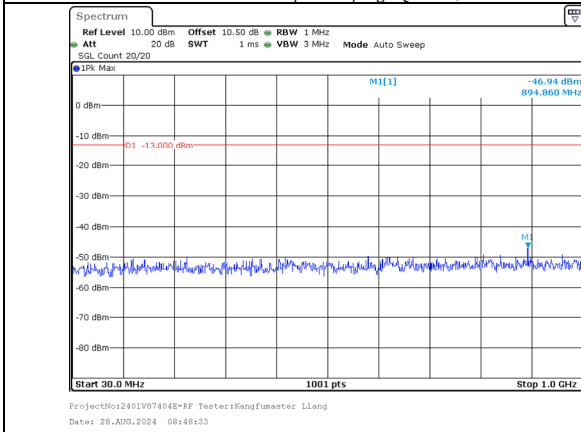

30.0MHz-1000.0MHz
Band 66 20MHz/1755.1/High QPSK 1@99
Band 66 15MHz/1772.2/High QPSK 1@0

30.0MHz-1000.0MHz
Band 66 20MHz/1755.1/High QPSK 100@0
Band 66 15MHz/1772.2/High QPSK 100@0