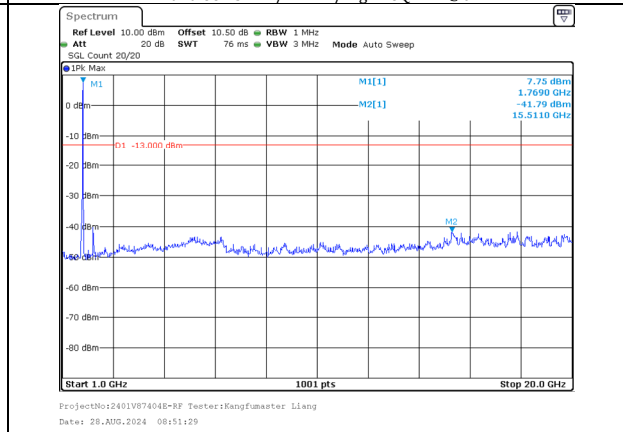

1000.0MHz-20000.0MHz
Band 66 20MHz/1755.1/High 16QAM 1@99
Band 66 15MHz/1772.2/High 16QAM 1@0

1000.0MHz-20000.0MHz
Band 66 20MHz/1755.1/High 16QAM 100@0
Band 66 15MHz/1772.2/High 16QAM 100@0