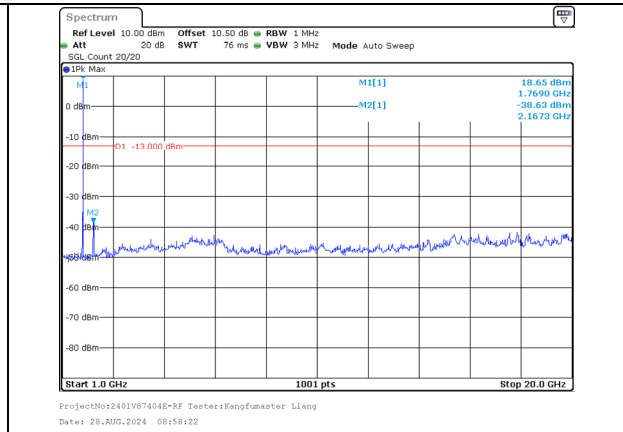

1000.0MHz-20000.0MHz
Band 66 20MHz/1755.1/High 256QAM 100@0
Band 66 15MHz/1772.2/High 256QAM 100@0

1000.0MHz-20000.0MHz
Band 66 20MHz/1765.0/High QPSK 1@99
Band 66 5MHz/1776.7/High QPSK 1@0