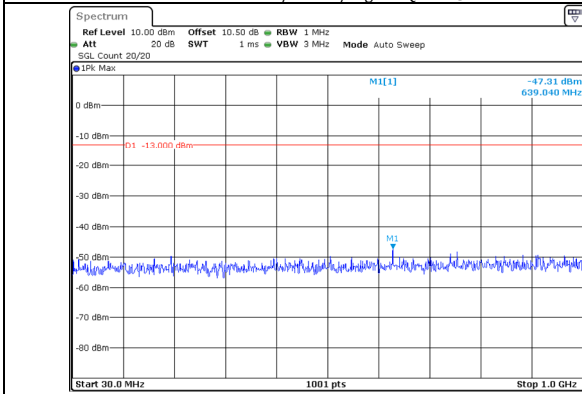

30.0MHz-1000.0MHz
Band 66 20MHz/1765.0/High 64QAM 1@99
Band 66 5MHz/1776.7/High 64QAM 1@0

30.0MHz-1000.0MHz
Band 66 20MHz/1765.0/High 64QAM 100@0
Band 66 5MHz/1776.7/High 64QAM 25@0