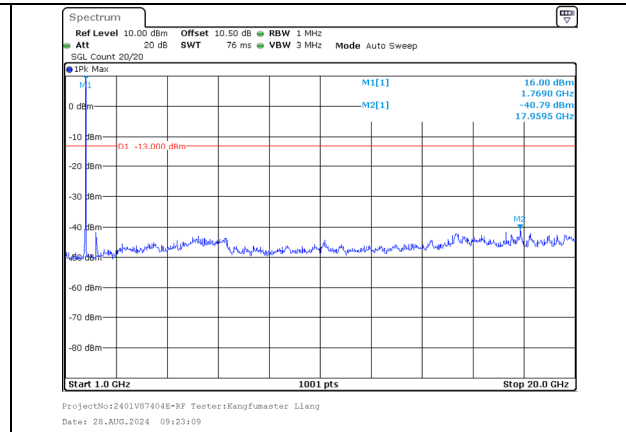

1000.0MHz-20000.0MHz
Band 66 20MHz/1750.2/High QPSK 100@0
Band 66 20MHz/1770.0/High QPSK 100@0

1000.0MHz-20000.0MHz
Band 66 20MHz/1750.2/High 16QAM 1@99
Band 66 20MHz/1770.0/High 16QAM 1@0