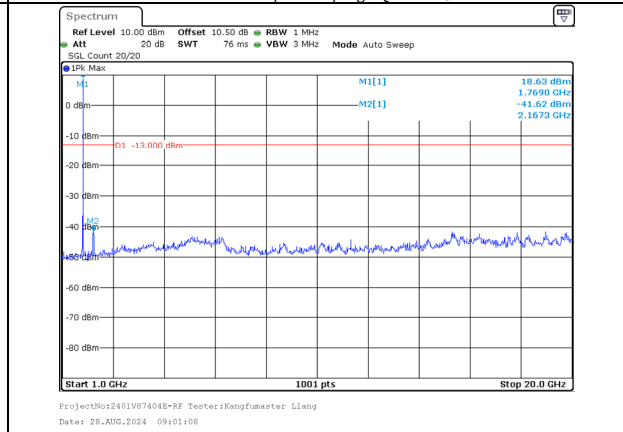

1000.0MHz-20000.0MHz
Band 66 20MHz/1765.0/High QPSK 100@0
Band 66 5MHz/1776.7/High QPSK 25@0

1000.0MHz-20000.0MHz
Band 66 20MHz/1765.0/High 16QAM 1@99
Band 66 5MHz/1776.7/High 16QAM 1@0