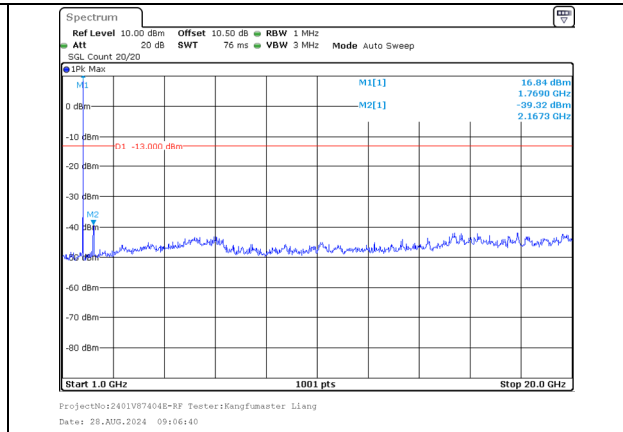

1000.0MHz-20000.0MHz
Band 66 20MHz/1765.0/High 64QAM 100@0
Band 66 5MHz/1776.7/High 64QAM 25@0

1000.0MHz-20000.0MHz
Band 66 20MHz/1765.0/High 256QAM 1@99
Band 66 5MHz/1776.7/High 256QAM 1@0