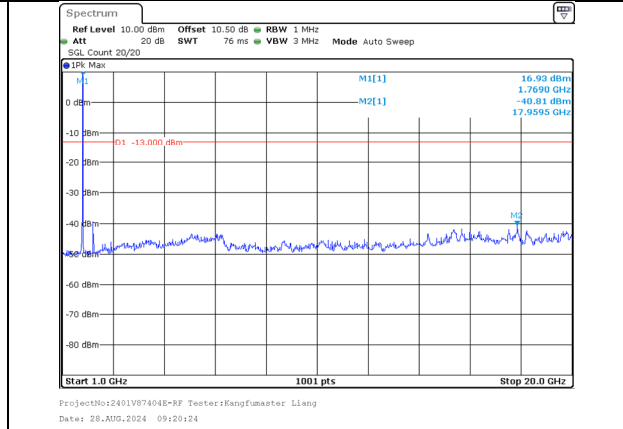

1000.0MHz-20000.0MHz
Band 66 5MHz/1758.3/High 256QAM 25@0
Band 66 20MHz/1770.0/High 256QAM 100@0

1000.0MHz-20000.0MHz
Band 66 20MHz/1750.2/High QPSK 1@99
Band 66 20MHz/1770.0/High QPSK 1@0