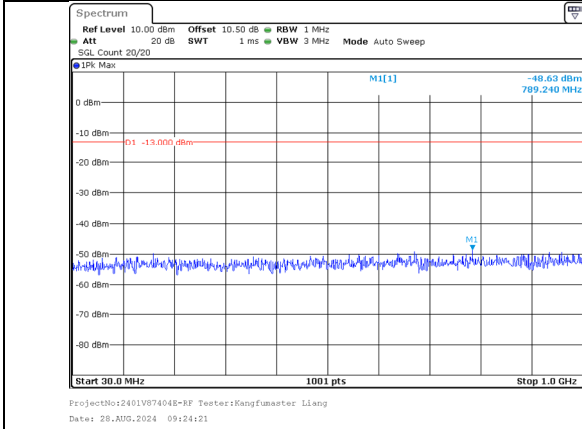

30.0MHz-1000.0MHz
Band 66 20MHz/1750.2/High 16QAM 1@99
Band 66 20MHz/1770.0/High 16QAM 1@0

30.0MHz-1000.0MHz
Band 66 20MHz/1750.2/High 16QAM 100@0
Band 66 20MHz/1770.0/High 16QAM 100@0