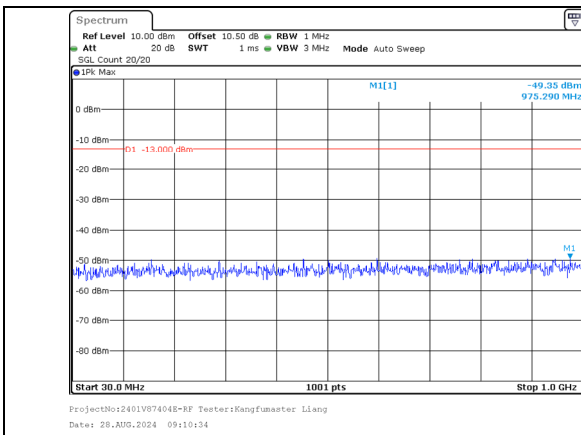

30.0MHz-1000.0MHz
Band 66 5MHz/1758.3/High QPSK 1@24
Band 66 20MHz/1770.0/High QPSK 1@0

30.0MHz-1000.0MHz
Band 66 5MHz/1758.3/High QPSK 25@0
Band 66 20MHz/1770.0/High QPSK 100@0