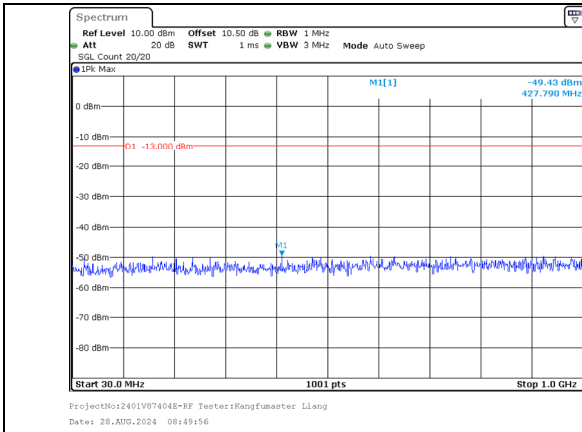

30.0MHz-1000.0MHz
Band 66 20MHz/1755.1/High QPSK 100@0
Band 66 15MHz/1772.2/High QPSK 100@0

30.0MHz-1000.0MHz
Band 66 20MHz/1755.1/High 16QAM 1@99
Band 66 15MHz/1772.2/High 16QAM 1@0