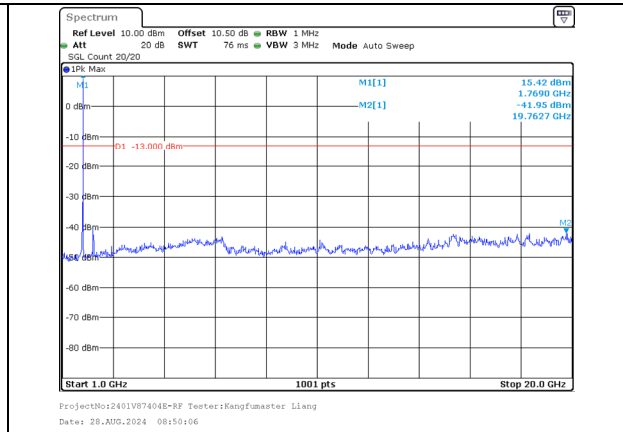

1000.0MHz-20000.0MHz
Band 66 20MHz/1755.1/High QPSK 100@0
Band 66 15MHz/1772.2/High QPSK 100@0

1000.0MHz-20000.0MHz
Band 66 20MHz/1755.1/High 16QAM 1@99
Band 66 15MHz/1772.2/High 16QAM 1@0