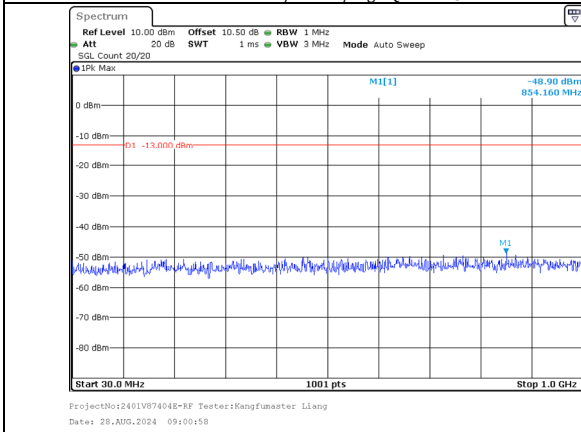

30.0MHz-1000.0MHz
Band 66 20MHz/1765.0/High QPSK 100@0
Band 66 5MHz/1776.7/High QPSK 25@0

30.0MHz-1000.0MHz
Band 66 20MHz/1765.0/High 16QAM 1@99
Band 66 5MHz/1776.7/High 16QAM 1@0