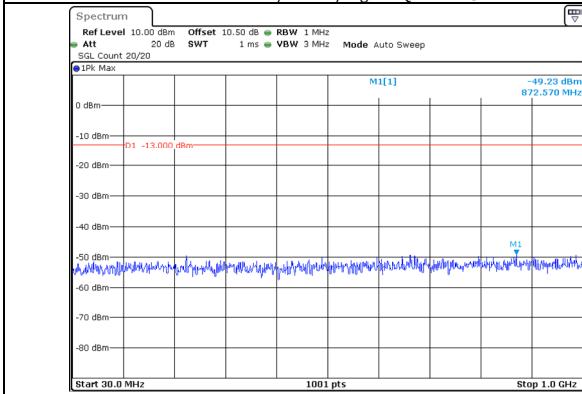

30.0MHz-1000.0MHz
Band 66 5MHz/1758.3/High 64QAM 25@0
Band 66 20MHz/1770.0/High 64QAM 100@0

30.0MHz-1000.0MHz
Band 66 5MHz/1758.3/High 256QAM 1@24
Band 66 20MHz/1770.0/High 256QAM 1@0