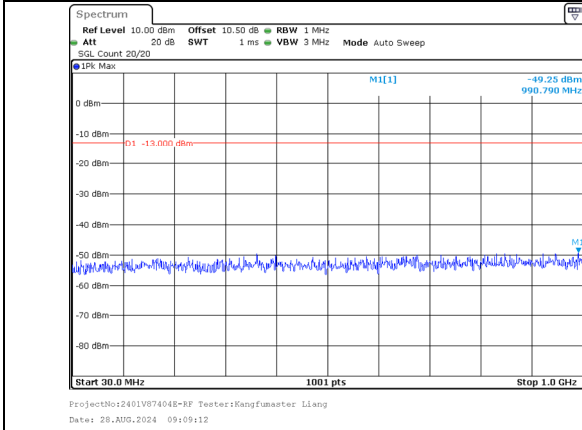

30.0MHz-1000.0MHz
Band 66 20MHz/1765.0/High 256QAM 100@0
Band 66 5MHz/1776.7/High 256QAM 25@0

30.0MHz-1000.0MHz
Band 66 5MHz/1758.3/High QPSK 1@24
Band 66 20MHz/1770.0/High QPSK 1@0