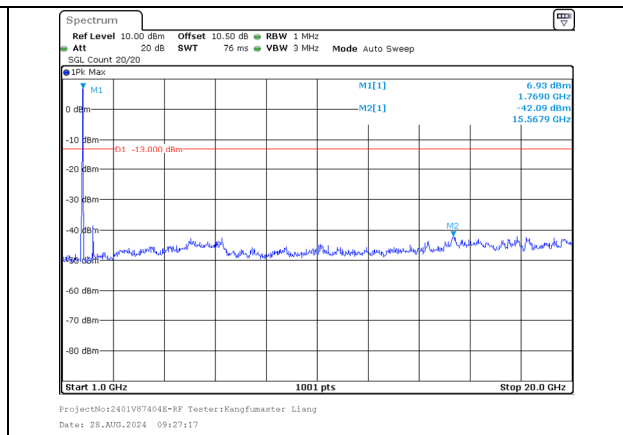

1000.0MHz-20000.0MHz
Band 66 20MHz/1750.2/High 64QAM 1@99
Band 66 20MHz/1770.0/High 64QAM 1@0

1000.0MHz-20000.0MHz
Band 66 20MHz/1750.2/High 64QAM 100@0
Band 66 20MHz/1770.0/High 64QAM 100@0