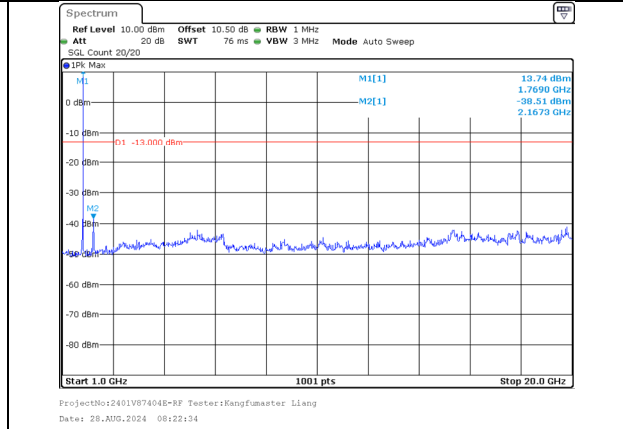

1000.0MHz-20000.0MHz
Band 66 20MHz/1760.1/High 64QAM 100@0
Band 66 10MHz/1774.5/High 64QAM 100@0

1000.0MHz-20000.0MHz
Band 66 20MHz/1760.1/High 256QAM 1@99
Band 66 10MHz/1774.5/High 256QAM 1@0