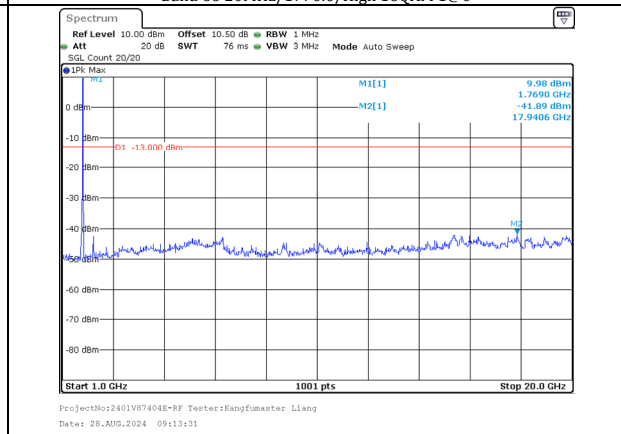

1000.0MHz-20000.0MHz
Band 66 5MHz/1758.3/High 16QAM 1@24
Band 66 20MHz/1770.0/High 16QAM 1@0

1000.0MHz-20000.0MHz
Band 66 5MHz/1758.3/High 16QAM 25@0
Band 66 20MHz/1770.0/High 16QAM 100@0