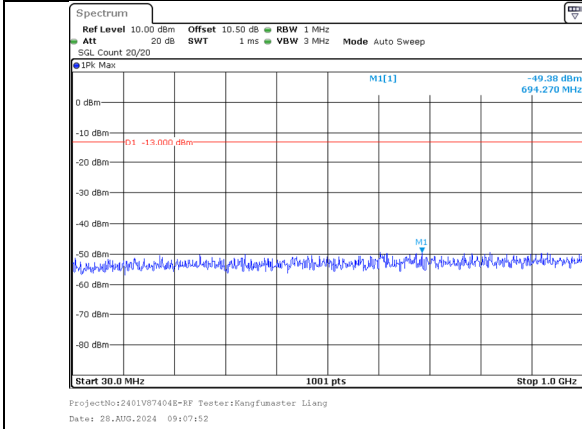

30.0MHz-1000.0MHz
Band 66 20MHz/1765.0/High 256QAM 1@99
Band 66 5MHz/1776.7/High 256QAM 1@0

30.0MHz-1000.0MHz
Band 66 20MHz/1765.0/High 256QAM 100@0
Band 66 5MHz/1776.7/High 256QAM 25@0