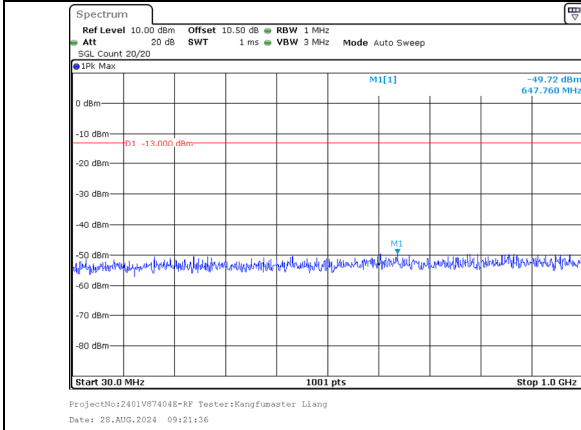

30.0MHz-1000.0MHz
Band 66 20MHz/1750.2/High QPSK 1@99
Band 66 20MHz/1770.0/High QPSK 1@0

30.0MHz-1000.0MHz
Band 66 20MHz/1750.2/High QPSK 100@0
Band 66 20MHz/1770.0/High QPSK 100@0