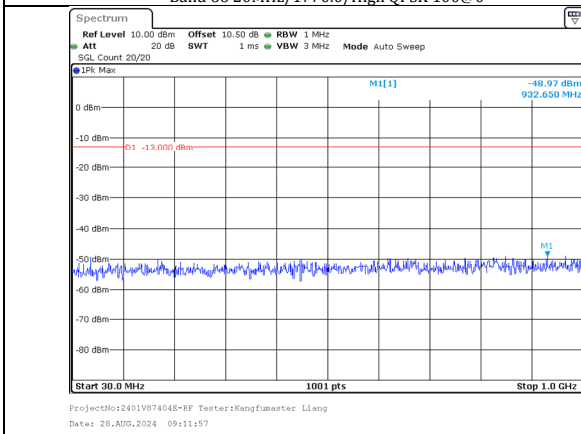

30.0MHz-1000.0MHz
Band 66 5MHz/1758.3/High QPSK 25@0
Band 66 20MHz/1770.0/High QPSK 100@0

30.0MHz-1000.0MHz
Band 66 5MHz/1758.3/High 16QAM 1@24
Band 66 20MHz/1770.0/High 16QAM 1@0