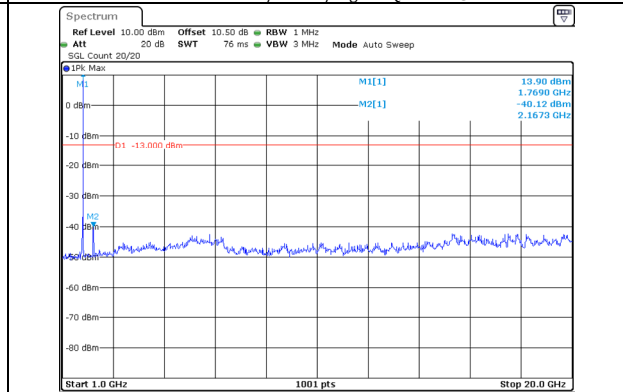

1000.0MHz-20000.0MHz
Band 66 20MHz/1760.1/High 16QAM 100@0
Band 66 10MHz/1774.5/High 16QAM 100@0

1000.0MHz-20000.0MHz
Band 66 20MHz/1760.1/High 64QAM 1@99
Band 66 10MHz/1774.5/High 64QAM 1@0