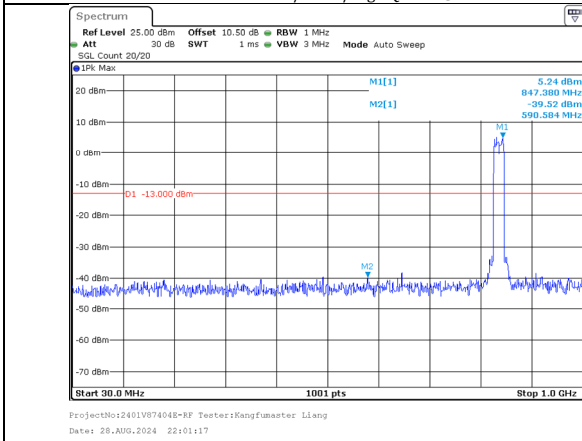

30.0MHz-1000.0MHz
Band 5 10MHz/834.1/High QPSK 1@49
Band 5 10MHz/844.0/High QPSK 1@0

30.0MHz-1000.0MHz
Band 5 10MHz/834.1/High QPSK 50@0
Band 5 10MHz/844.0/High QPSK 50@0