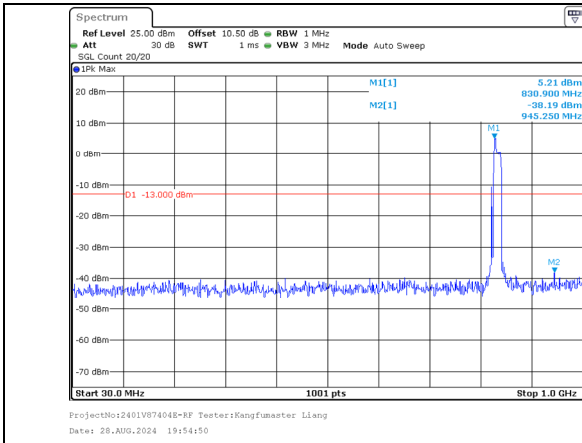

1000.0MHz-10000.0MHz
Band 5 5MHz/835.0/Mid 256QAM 25@0
Band 5 3MHz/838.9/Mid 256QAM 15@0

30.0MHz-1000.0MHz
Band 5 5MHz/831.8/Mid QPSK 1@24
Band 5 10MHz/839.0/Mid QPSK 1@0

1000.0MHz-10000.0MHz
Band 5 5MHz/831.8/Mid QPSK 1@24
Band 5 10MHz/839.0/Mid QPSK 1@0