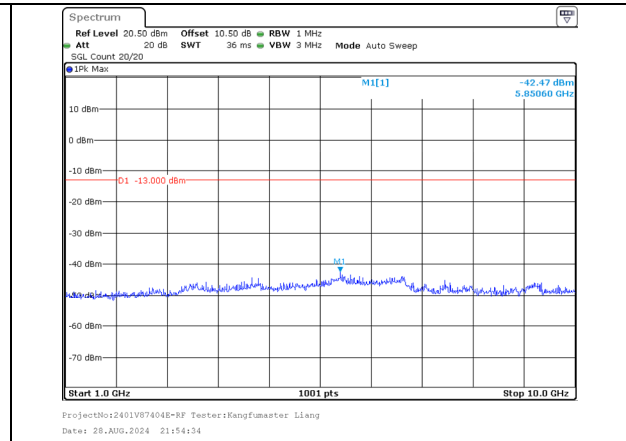

1000.0MHz-10000.0MHz
Band 5 10MHz/839.0/High 64QAM 1@49
Band 5 5MHz/846.2/High 64QAM 1@0