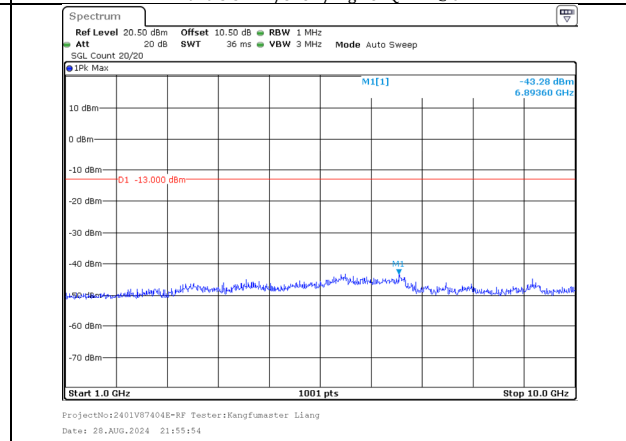

1000.0MHz-10000.0MHz
Band 5 10MHz/839.0/High 64QAM 1@49
Band 5 5MHz/846.2/High 64QAM 1@0

1000.0MHz-10000.0MHz
Band 5 10MHz/839.0/High 64QAM 50@0
Band 5 5MHz/846.2/High 64QAM 25@0