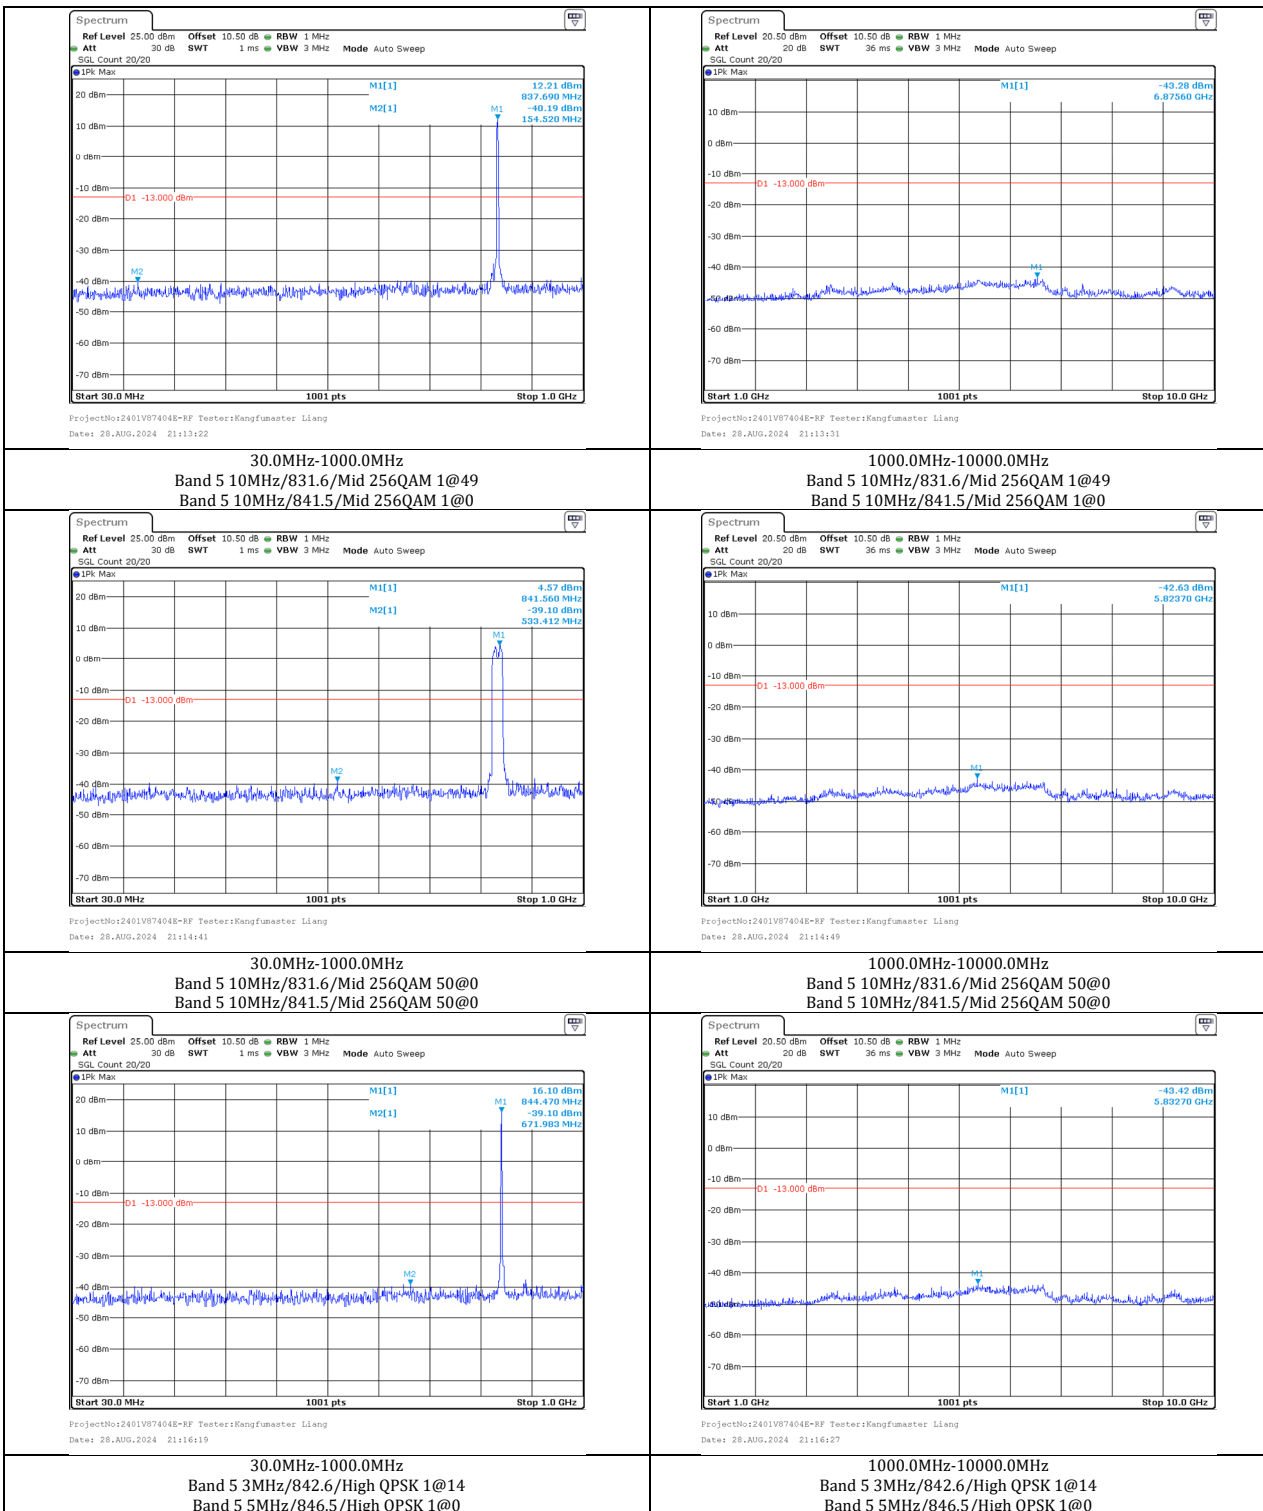

1000.0MHz-10000.0MHz
Band 5 10MHz/834.0/Mid QPSK 1@49
Band 5 5MHz/841.2/Mid QPSK 1@0

30.0MHz-1000.0MHz
Band 5 10MHz/834.0/Mid QPSK 50@0
Band 5 5MHz/841.2/Mid QPSK 25@0

1000.0MHz-10000.0MHz
Band 5 10MHz/834.0/Mid QPSK 50@0
Band 5 5MHz/841.2/Mid QPSK 25@0