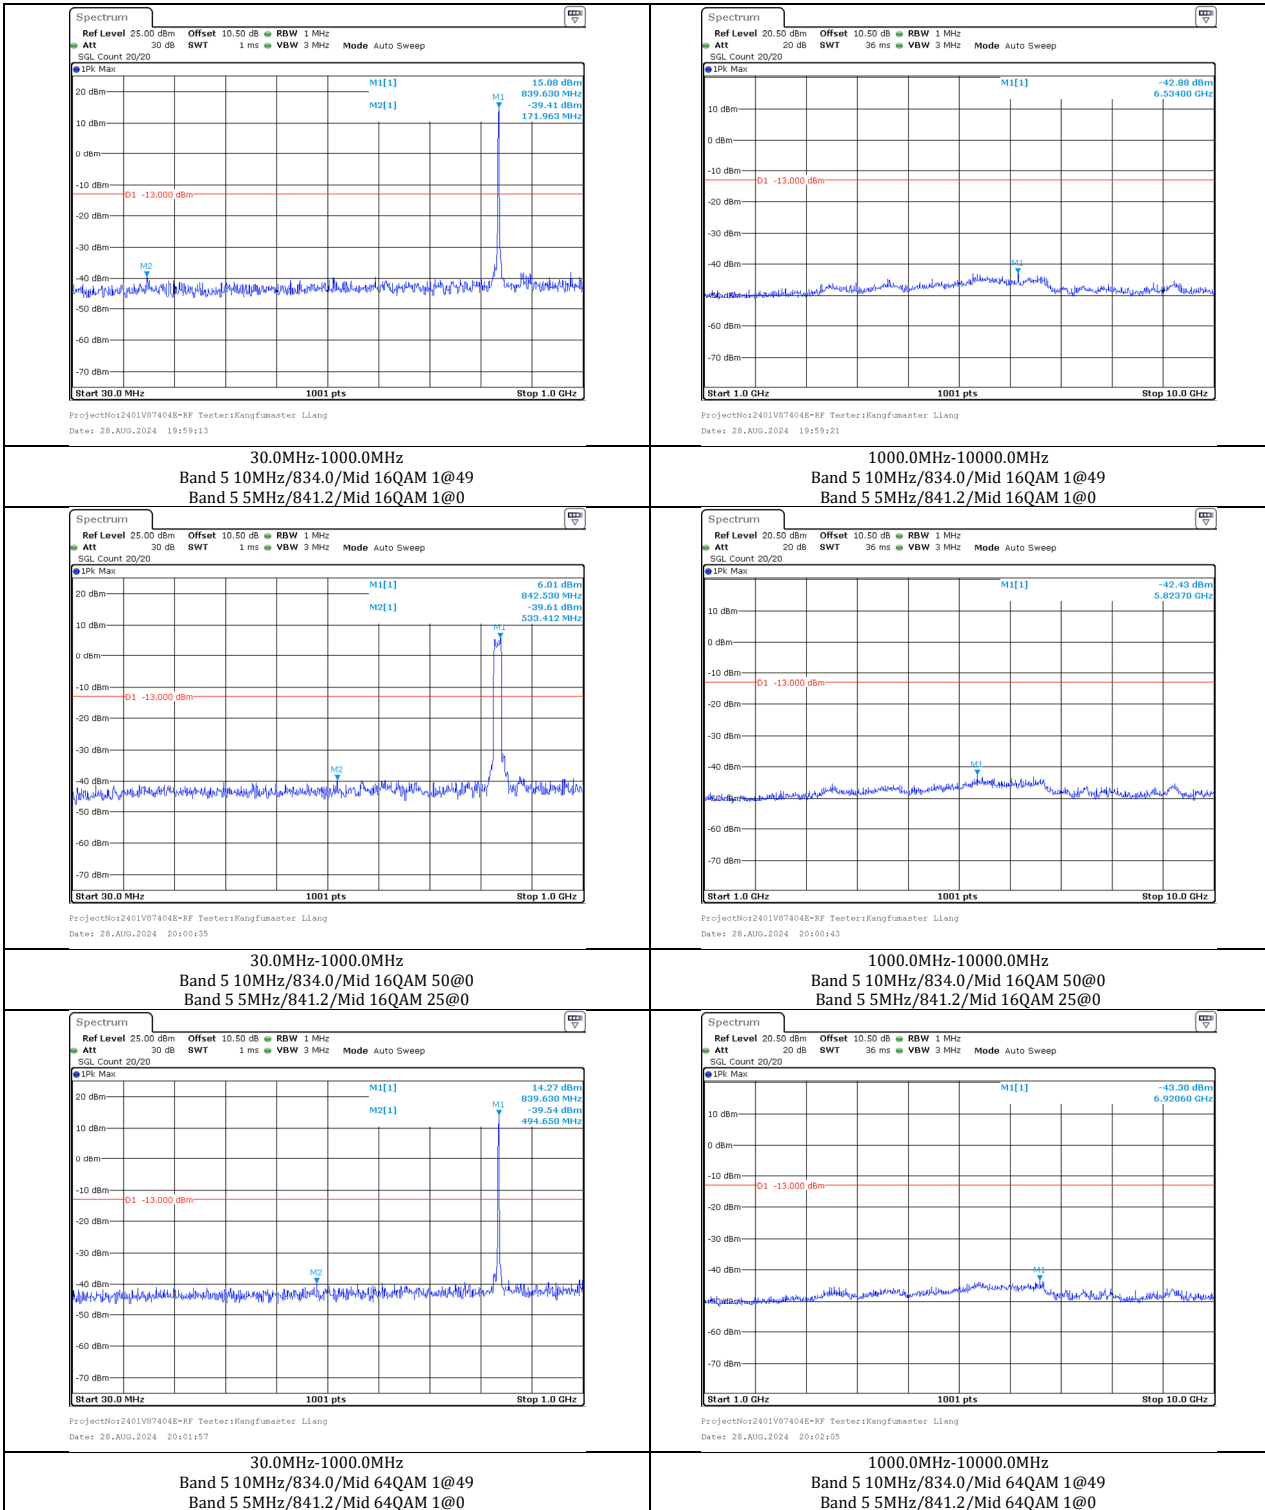

30.0MHz-1000.0MHz
Band 5 10MHz/834.0/Mid QPSK 50@0
Band 5 5MHz/841.2/Mid QPSK 25@0

1000.0MHz-10000.0MHz
Band 5 10MHz/834.0/Mid QPSK 50@0
Band 5 5MHz/841.2/Mid QPSK 25@0