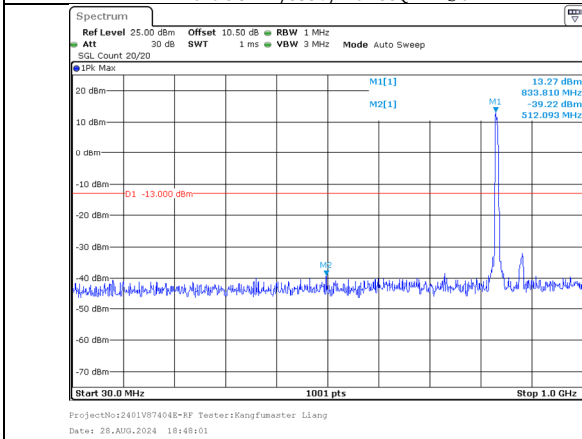

30.0MHz-1000.0MHz
Band 5 5MHz/835.0/Mid 256QAM 1@24
Band 5 3MHz/838.9/Mid 256QAM 1@0

1000.0MHz-10000.0MHz
Band 5 5MHz/835.0/Mid 256QAM 1@24
Band 5 3MHz/838.9/Mid 256QAM 1@0

30.0MHz-1000.0MHz
Band 5 5MHz/835.0/Mid 256QAM 25@0
Band 5 3MHz/838.9/Mid 256QAM 15@0