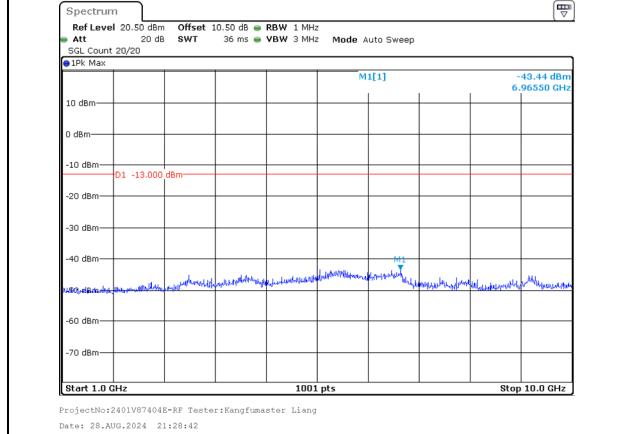

1000.0MHz-10000.0MHz
Band 5 5MHz/843.5/High QPSK 1@24
Band 5 3MHz/847.4/High QPSK 1@0

1000.0MHz-10000.0MHz
Band 5 5MHz/843.5/High QPSK 25@0
Band 5 3MHz/847.4/High QPSK 15@0