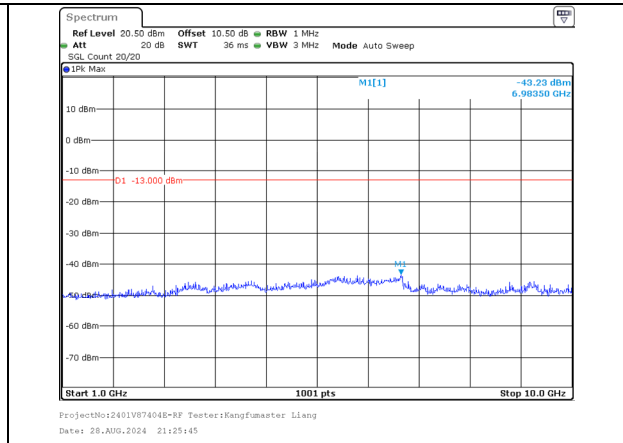

1000.0MHz-10000.0MHz
Band 5 10MHz/834.0/Mid QPSK 1@49
Band 5 5MHz/841.2/Mid QPSK 1@0

30.0MHz-1000.0MHz
Band 5 10MHz/834.0/Mid QPSK 50@0
Band 5 5MHz/841.2/Mid QPSK 25@0

1000.0MHz-10000.0MHz
Band 5 10MHz/834.0/Mid QPSK 50@0
Band 5 5MHz/841.2/Mid QPSK 25@0

30.0MHz-1000.0MHz
 Band 5 3MHz/842.6/High 256QAM 15@0
 Band 5 5MHz/846.5/High 256QAM 25@0

1000.0MHz-10000.0MHz
 Band 5 3MHz/842.6/High 256QAM 15@0
 Band 5 5MHz/846.5/High 256QAM 25@0

30.0MHz-1000.0MHz
 Band 5 5MHz/843.5/High QPSK 1@24
 Band 5 3MHz/847.4/High QPSK 1@0