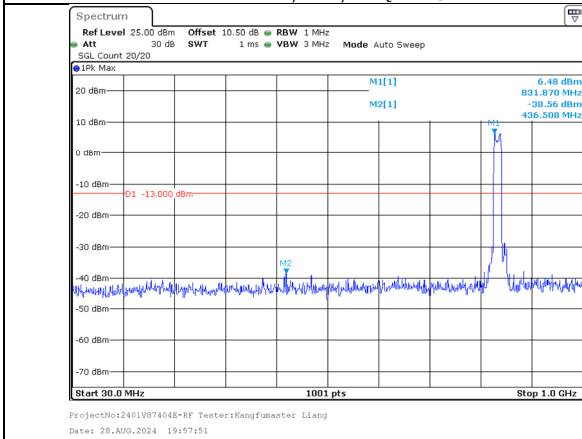

30.0MHz-1000.0MHz
Band 5 10MHz/834.0/Mid QPSK 1@49
Band 5 5MHz/841.2/Mid QPSK 1@0

30.0MHz-1000.0MHz
Band 5 10MHz/834.0/Mid QPSK 50@0
Band 5 5MHz/841.2/Mid QPSK 25@0