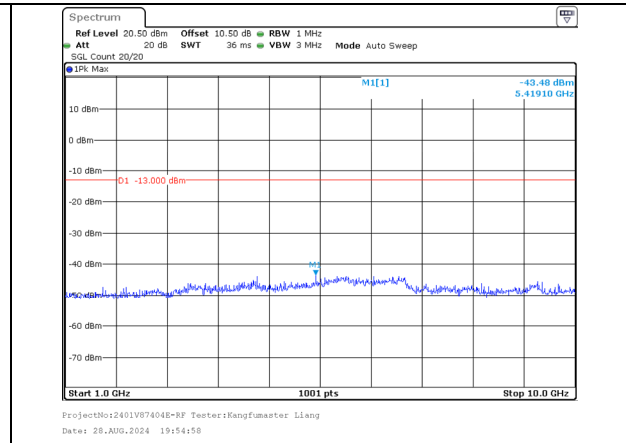

1000.0MHz-10000.0MHz
Band 5 5MHz/835.0/Mid 256QAM 25@0
Band 5 3MHz/838.9/Mid 256QAM 15@0

30.0MHz-1000.0MHz
Band 5 5MHz/831.8/Mid QPSK 1@24
Band 5 10MHz/839.0/Mid QPSK 1@0

1000.0MHz-10000.0MHz
Band 5 5MHz/831.8/Mid QPSK 1@24
Band 5 10MHz/839.0/Mid QPSK 1@0