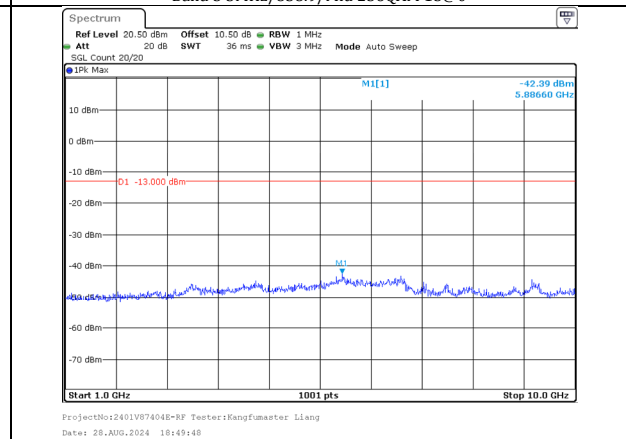

1000.0MHz-10000.0MHz
Band 5 5MHz/835.0/Mid 256QAM 25@0
Band 5 3MHz/838.9/Mid 256QAM 15@0

1000.0MHz-10000.0MHz
Band 5 5MHz/831.8/Mid QPSK 1@24
Band 5 10MHz/839.0/Mid QPSK 1@0