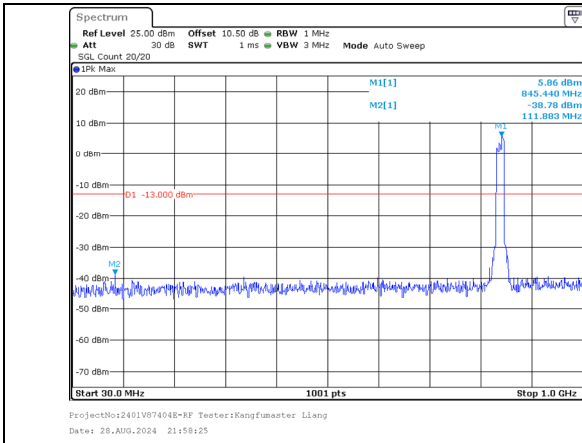

30.0MHz-1000.0MHz
Band 5 10MHz/839.0/High 256QAM 1@49
Band 5 5MHz/846.2/High 256QAM 1@0

30.0MHz-1000.0MHz
Band 5 10MHz/839.0/High 256QAM 50@0
Band 5 5MHz/846.2/High 256QAM 25@0