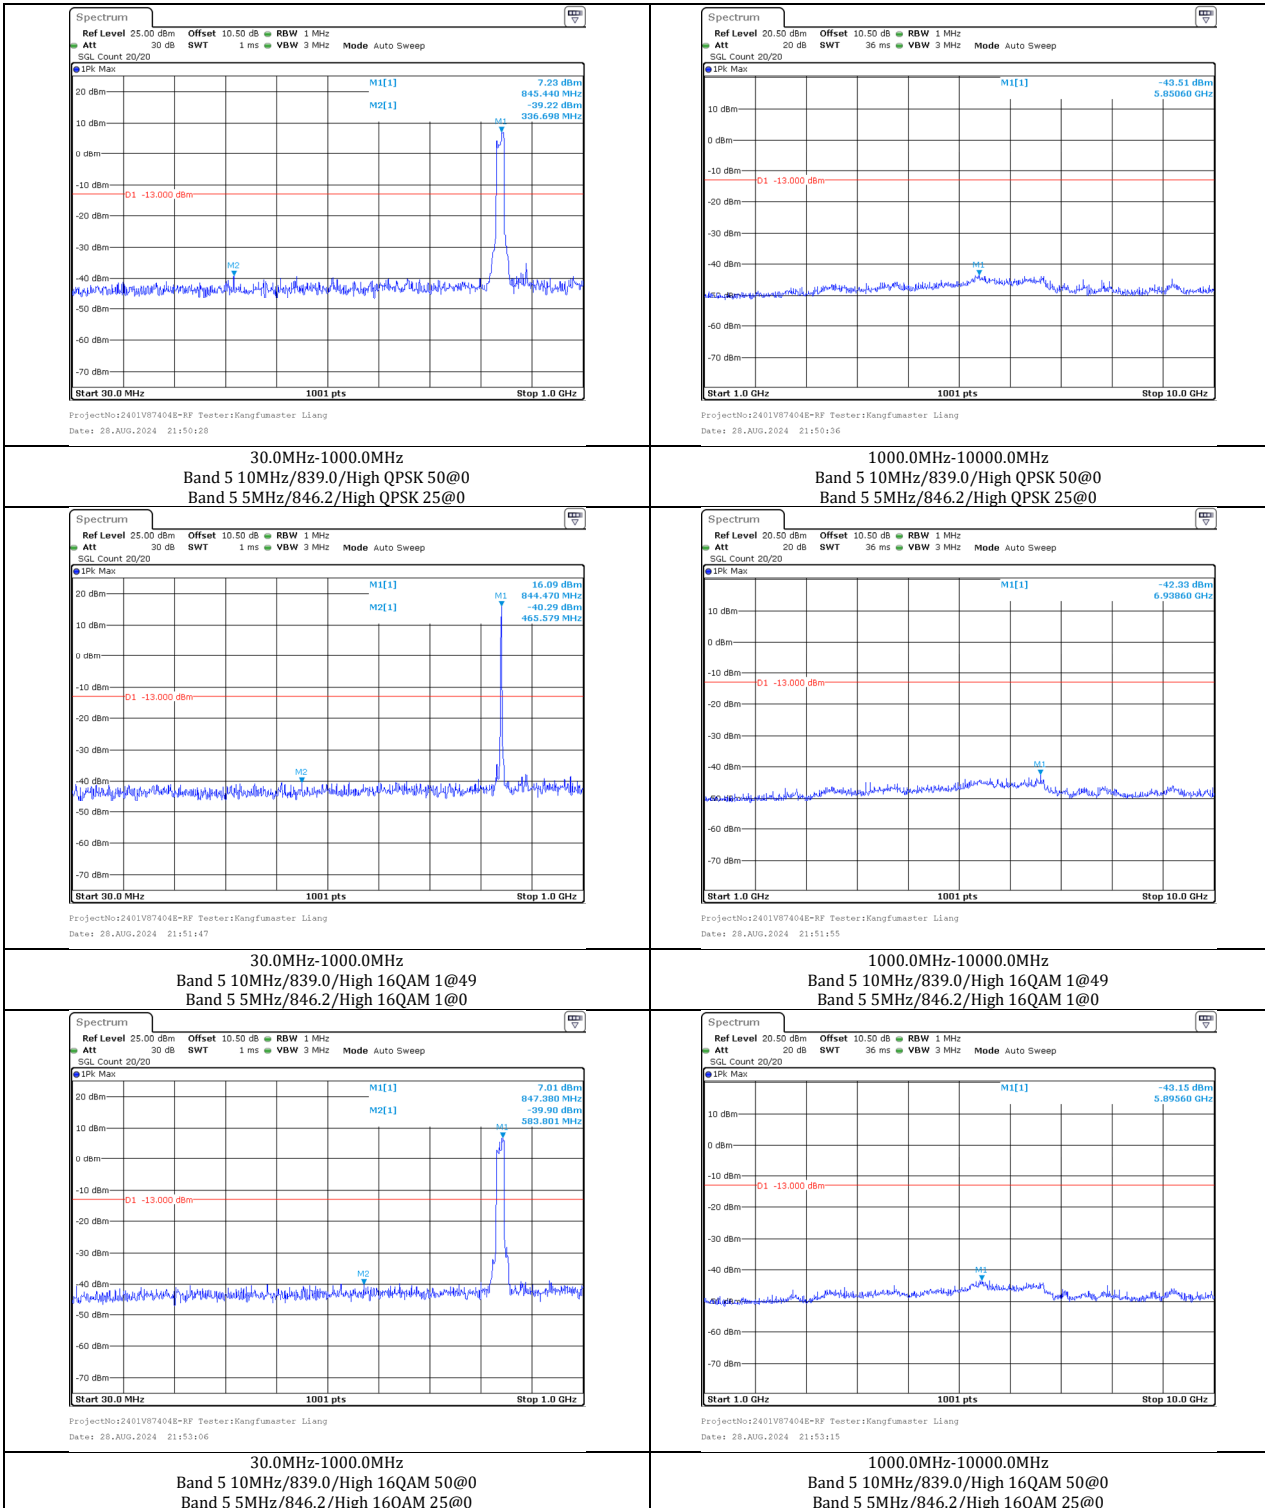

30.0MHz-1000.0MHz
Band 5 10MHz/839.0/High QPSK 1@49
Band 5 5MHz/846.2/High QPSK 1@0

1000.0MHz-10000.0MHz
Band 5 10MHz/839.0/High QPSK 1@49
Band 5 5MHz/846.2/High QPSK 1@0