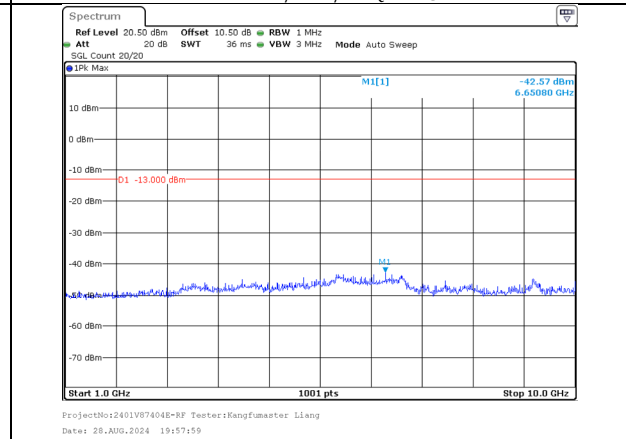

1000.0MHz-10000.0MHz
Band 5 10MHz/834.0/Mid QPSK 1@49
Band 5 5MHz/841.2/Mid QPSK 1@0

1000.0MHz-10000.0MHz
Band 5 10MHz/834.0/Mid QPSK 50@0
Band 5 5MHz/841.2/Mid QPSK 25@0