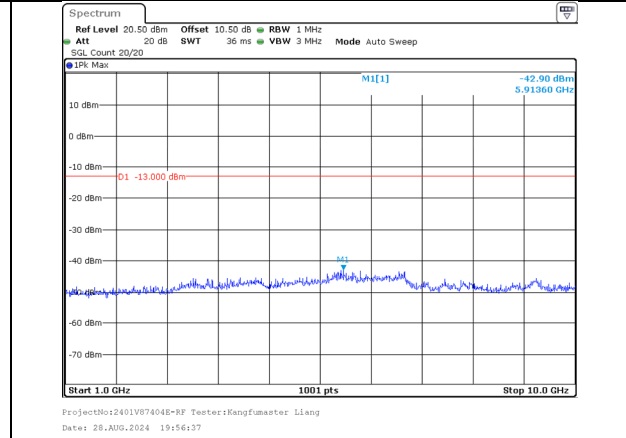

1000.0MHz-10000.0MHz
Band 5 5MHz/831.8/Mid 256QAM 25@0
Band 5 10MHz/839.0/Mid 256QAM 50@0

1000.0MHz-10000.0MHz
Band 5 10MHz/834.0/Mid QPSK 1@49
Band 5 5MHz/841.2/Mid QPSK 1@0