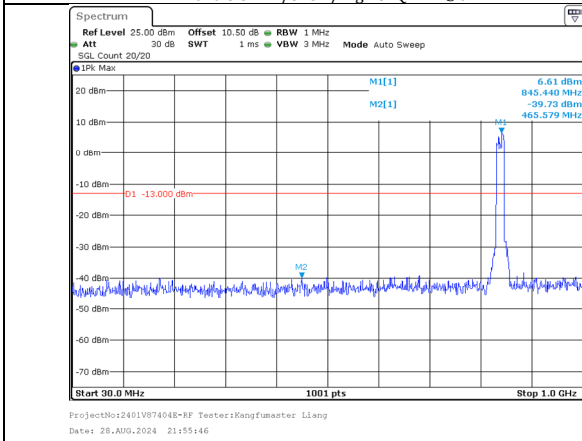

30.0MHz-1000.0MHz
Band 5 10MHz/839.0/High 64QAM 1@49
Band 5 5MHz/846.2/High 64QAM 1@0

30.0MHz-1000.0MHz
Band 5 10MHz/839.0/High 64QAM 50@0
Band 5 5MHz/846.2/High 64QAM 25@0