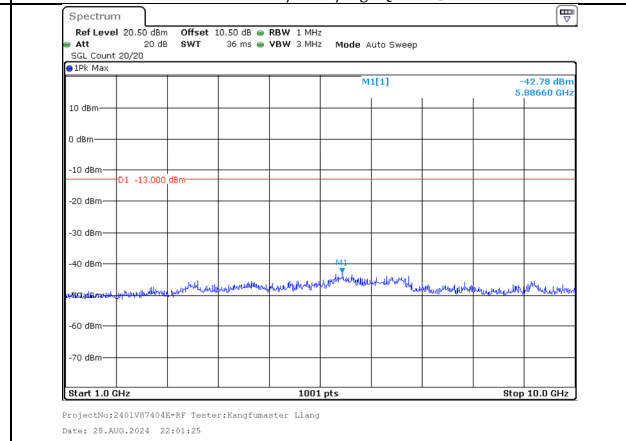

1000.0MHz-10000.0MHz
Band 5 10MHz/834.1/High QPSK 1@49
Band 5 10MHz/844.0/High QPSK 1@0

1000.0MHz-10000.0MHz
Band 5 10MHz/834.1/High QPSK 50@0
Band 5 10MHz/844.0/High QPSK 50@0