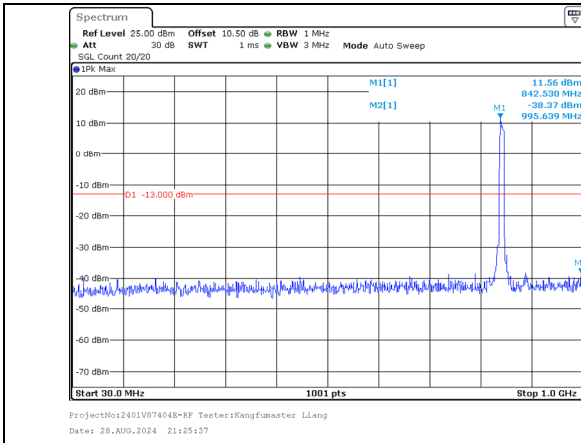

1000.0MHz-10000.0MHz
Band 5 10MHz/834.0/Mid QPSK 1@49
Band 5 5MHz/841.2/Mid QPSK 1@0

30.0MHz-1000.0MHz
Band 5 10MHz/834.0/Mid QPSK 50@0
Band 5 5MHz/841.2/Mid QPSK 25@0

1000.0MHz-10000.0MHz
Band 5 10MHz/834.0/Mid QPSK 50@0
Band 5 5MHz/841.2/Mid QPSK 25@0