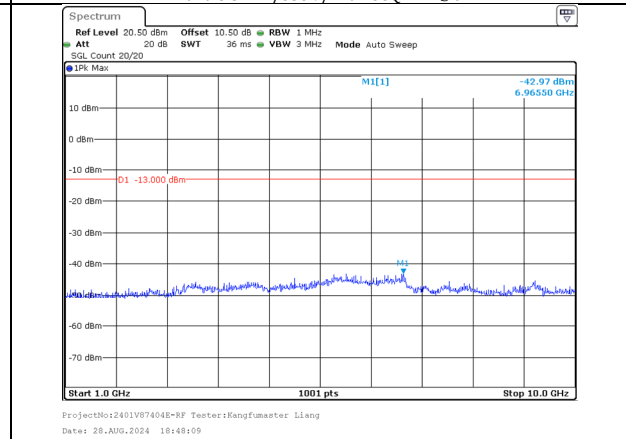

30.0MHz-1000.0MHz
Band 5 5MHz/835.0/Mid 256QAM 1@24
Band 5 3MHz/838.9/Mid 256QAM 1@0

1000.0MHz-10000.0MHz
Band 5 5MHz/835.0/Mid 256QAM 1@24
Band 5 3MHz/838.9/Mid 256QAM 1@0

30.0MHz-1000.0MHz
Band 5 5MHz/835.0/Mid 256QAM 25@0
Band 5 3MHz/838.9/Mid 256QAM 15@0