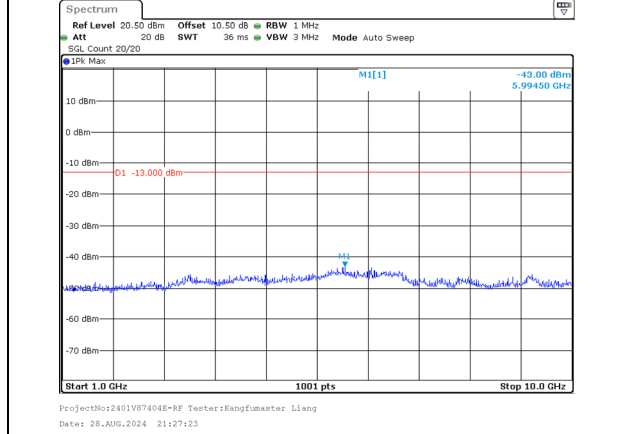

1000.0MHz-10000.0MHz
Band 5 10MHz/834.0/Mid QPSK 1@49
Band 5 5MHz/841.2/Mid QPSK 1@0

30.0MHz-1000.0MHz
Band 5 10MHz/834.0/Mid QPSK 50@0
Band 5 5MHz/841.2/Mid QPSK 25@0

1000.0MHz-10000.0MHz
Band 5 10MHz/834.0/Mid QPSK 50@0
Band 5 5MHz/841.2/Mid QPSK 25@0

30.0MHz-1000.0MHz
 Band 5 3MHz/842.6/High 256QAM 15@0
 Band 5 5MHz/846.5/High 256QAM 25@0

1000.0MHz-10000.0MHz
 Band 5 3MHz/842.6/High 256QAM 15@0
 Band 5 5MHz/846.5/High 256QAM 25@0

30.0MHz-1000.0MHz
 Band 5 5MHz/843.5/High QPSK 1@24
 Band 5 3MHz/847.4/High QPSK 1@0