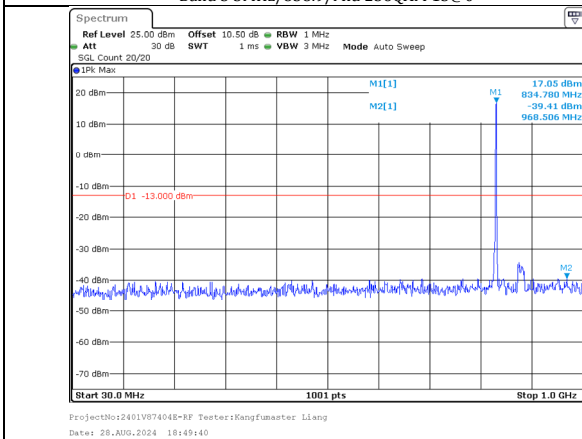

30.0MHz-1000.0MHz
Band 5 5MHz/835.0/Mid 256QAM 25@0
Band 5 3MHz/838.9/Mid 256QAM 15@0

30.0MHz-1000.0MHz
Band 5 5MHz/831.8/Mid QPSK 1@24
Band 5 10MHz/839.0/Mid QPSK 1@0