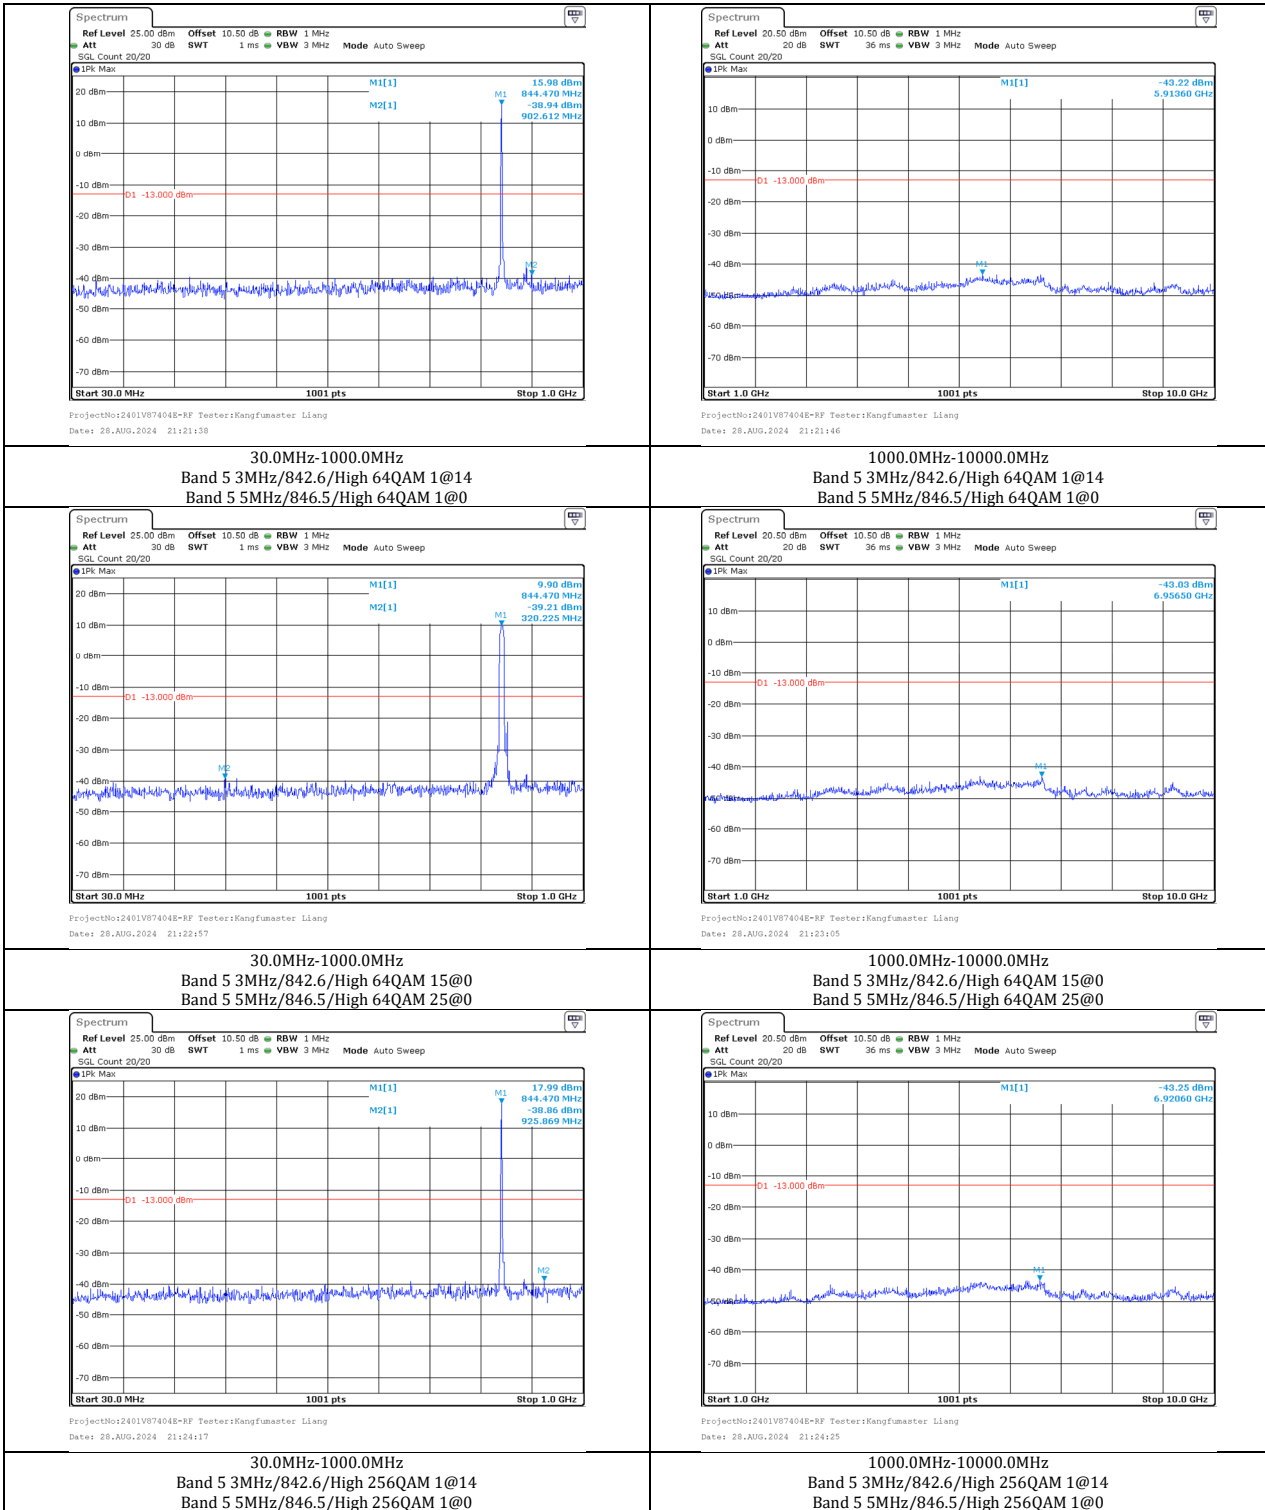

1000.0MHz-10000.0MHz
Band 5 10MHz/834.0/Mid QPSK 1@49
Band 5 5MHz/841.2/Mid QPSK 1@0

30.0MHz-1000.0MHz
Band 5 10MHz/834.0/Mid QPSK 50@0
Band 5 5MHz/841.2/Mid QPSK 25@0

1000.0MHz-10000.0MHz
Band 5 10MHz/834.0/Mid QPSK 50@0
Band 5 5MHz/841.2/Mid QPSK 25@0