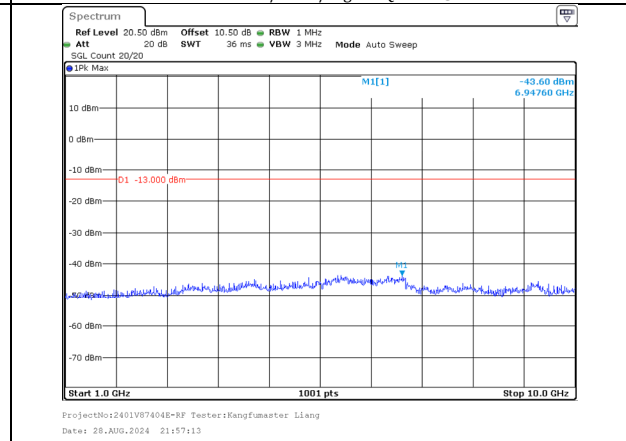

1000.0MHz-10000.0MHz
Band 5 10MHz/839.0/High 64QAM 50@0
Band 5 5MHz/846.2/High 64QAM 25@0

1000.0MHz-10000.0MHz
Band 5 10MHz/839.0/High 256QAM 1@49
Band 5 5MHz/846.2/High 256QAM 1@0