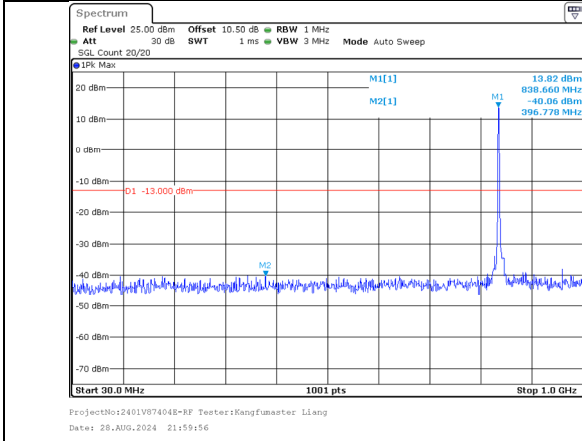

30.0MHz-1000.0MHz
Band 5 10MHz/839.0/High 256QAM 50@0
Band 5 5MHz/846.2/High 256QAM 25@0

30.0MHz-1000.0MHz
Band 5 10MHz/834.1/High QPSK 1@49
Band 5 10MHz/844.0/High QPSK 1@0