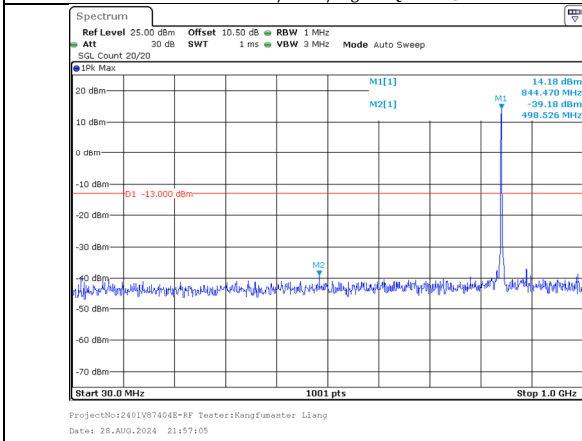

30.0MHz-1000.0MHz
Band 5 10MHz/839.0/High 64QAM 50@0
Band 5 5MHz/846.2/High 64QAM 25@0

30.0MHz-1000.0MHz
Band 5 10MHz/839.0/High 256QAM 1@49
Band 5 5MHz/846.2/High 256QAM 1@0