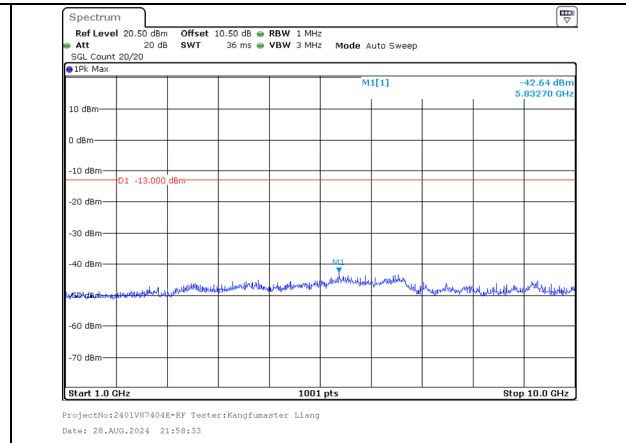

1000.0MHz-10000.0MHz
Band 5 10MHz/839.0/High 256QAM 1@49
Band 5 5MHz/846.2/High 256QAM 1@0

1000.0MHz-10000.0MHz
Band 5 10MHz/839.0/High 256QAM 50@0
Band 5 5MHz/846.2/High 256QAM 25@0