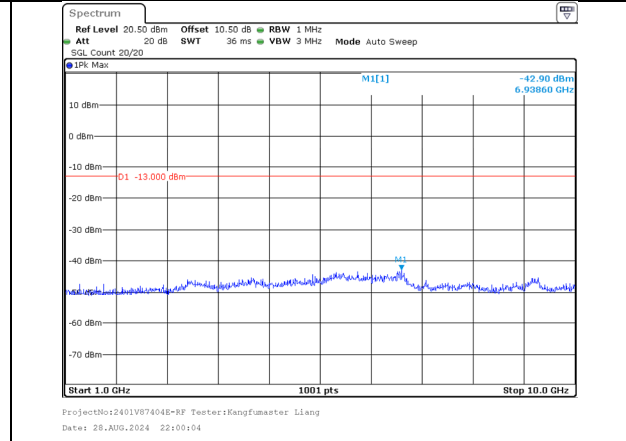

1000.0MHz-10000.0MHz
Band 5 10MHz/839.0/High 256QAM 50@0
Band 5 5MHz/846.2/High 256QAM 25@0

1000.0MHz-10000.0MHz
Band 5 10MHz/834.1/High QPSK 1@49
Band 5 10MHz/844.0/High QPSK 1@0