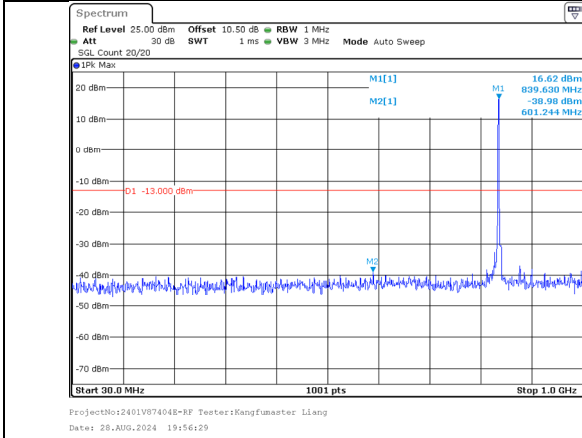

30.0MHz-1000.0MHz
Band 5 5MHz/831.8/Mid 256QAM 25@0
Band 5 10MHz/839.0/Mid 256QAM 50@0

30.0MHz-1000.0MHz
Band 5 10MHz/834.0/Mid QPSK 1@49
Band 5 5MHz/841.2/Mid QPSK 1@0