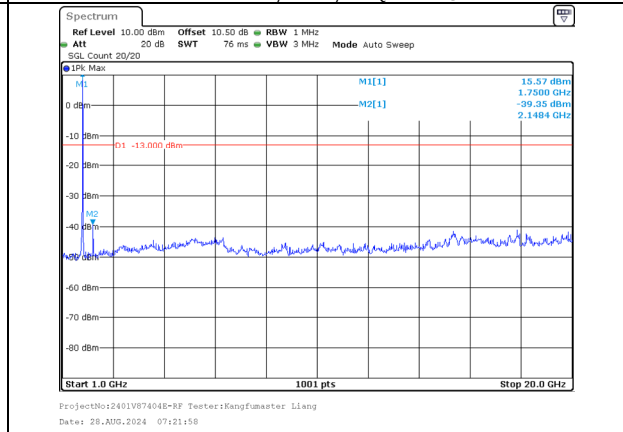

1000.0MHz-20000.0MHz
Band 66 20MHz/1747.6/Mid QPSK 100@0
Band 66 15MHz/1764.7/Mid QPSK 100@0

1000.0MHz-20000.0MHz
Band 66 20MHz/1747.6/Mid 16QAM 1@99
Band 66 15MHz/1764.7/Mid 16QAM 1@0