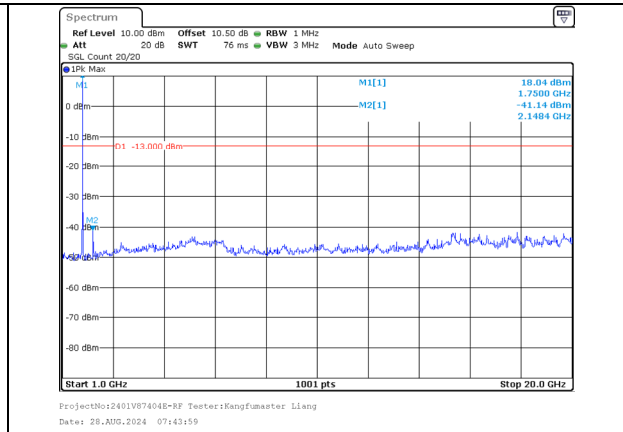

1000.0MHz-20000.0MHz
Band 66 5MHz/1745.8/Mid QPSK 25@0
Band 66 20MHz/1757.5/Mid QPSK 100@0

1000.0MHz-20000.0MHz
Band 66 5MHz/1745.8/Mid 16QAM 1@24
Band 66 20MHz/1757.5/Mid 16QAM 1@0