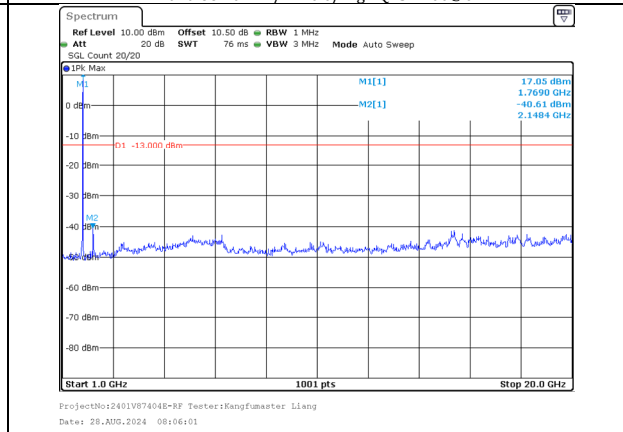

1000.0MHz-20000.0MHz
Band 66 10MHz/1755.6/High QPSK 50@0
Band 66 20MHz/1770.0/High QPSK 100@0

1000.0MHz-20000.0MHz
Band 66 10MHz/1755.6/High 16QAM 1@49
Band 66 20MHz/1770.0/High 16QAM 1@0