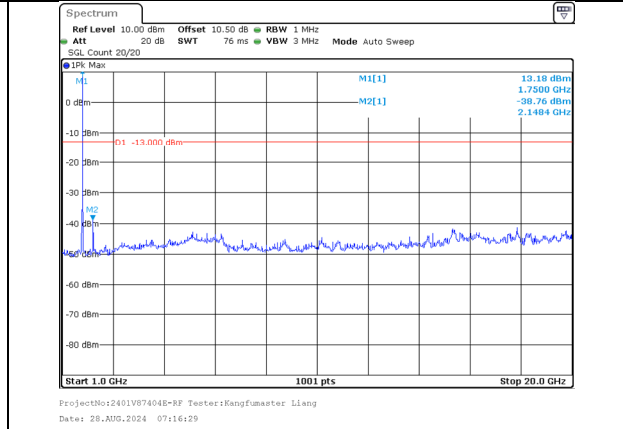

1000.0MHz-20000.0MHz
Band 66 15MHz/1745.3/Mid 64QAM 75@0
Band 66 20MHz/1762.4/Mid 64QAM 100@0

1000.0MHz-20000.0MHz
Band 66 15MHz/1745.3/Mid 256QAM 1@74
Band 66 20MHz/1762.4/Mid 256QAM 1@0