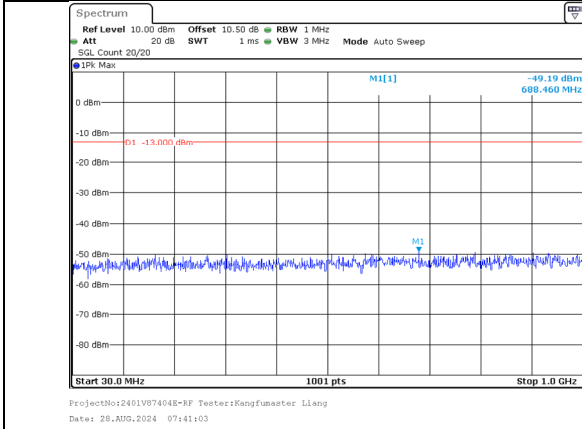

30.0MHz-1000.0MHz
Band 66 20MHz/1752.5/Mid 256QAM 100@0
Band 66 5MHz/1764.2/Mid 256QAM 25@0

30.0MHz-1000.0MHz
Band 66 5MHz/1745.8/Mid QPSK 1@24
Band 66 20MHz/1757.5/Mid QPSK 1@0