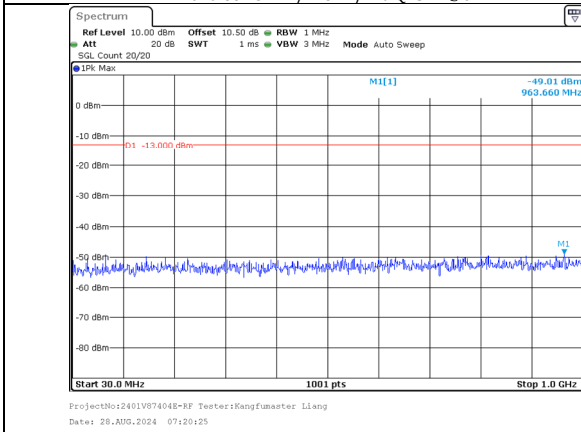

30.0MHz-1000.0MHz
Band 66 20MHz/1747.6/Mid QPSK 1@99
Band 66 15MHz/1764.7/Mid QPSK 1@0

30.0MHz-1000.0MHz
Band 66 20MHz/1747.6/Mid QPSK 100@0
Band 66 15MHz/1764.7/Mid QPSK 100@0