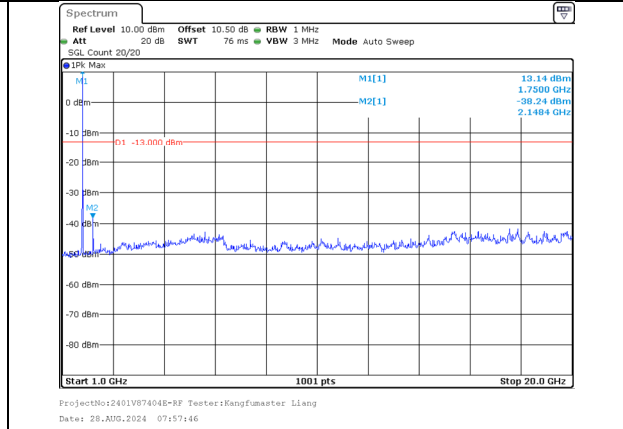

1000.0MHz-20000.0MHz
Band 66 20MHz/1745.1/Mid 16QAM 100@0
Band 66 20MHz/1764.9/Mid 16QAM 100@0

1000.0MHz-20000.0MHz
Band 66 20MHz/1745.1/Mid 64QAM 1@99
Band 66 20MHz/1764.9/Mid 64QAM 1@0