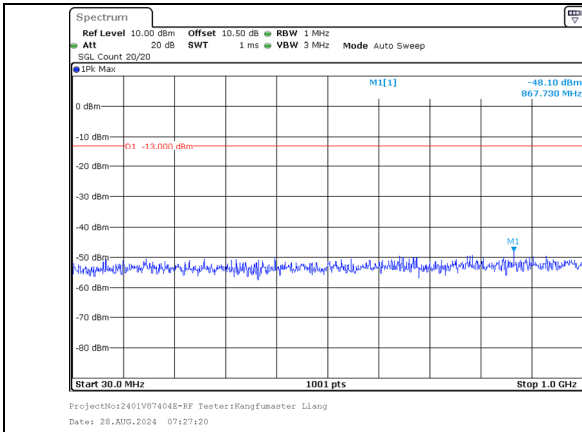

30.0MHz-1000.0MHz
Band 66 20MHz/1747.6/Mid 64QAM 100@0
Band 66 15MHz/1764.7/Mid 64QAM 100@0

30.0MHz-1000.0MHz
Band 66 20MHz/1747.6/Mid 256QAM 1@99
Band 66 15MHz/1764.7/Mid 256QAM 1@0