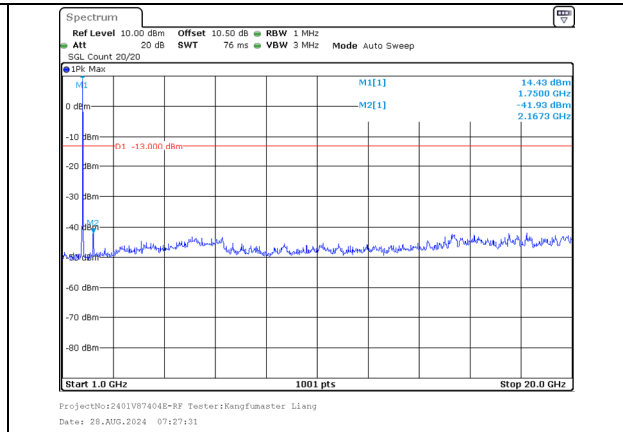

1000.0MHz-20000.0MHz
Band 66 20MHz/1747.6/Mid 64QAM 100@0
Band 66 15MHz/1764.7/Mid 64QAM 100@0

1000.0MHz-20000.0MHz
Band 66 20MHz/1747.6/Mid 256QAM 1@99
Band 66 15MHz/1764.7/Mid 256QAM 1@0