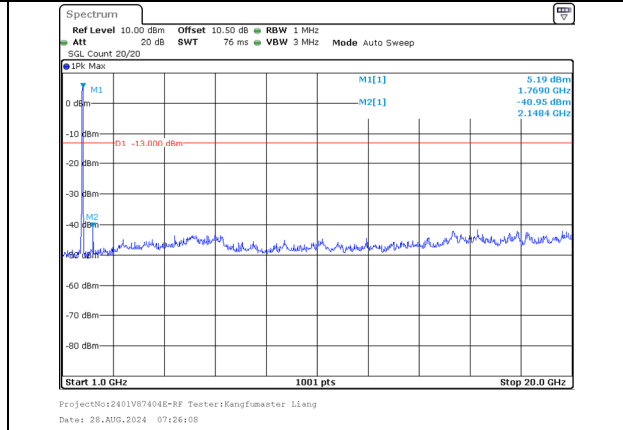

1000.0MHz-20000.0MHz
Band 66 20MHz/1747.6/Mid 64QAM 1@99
Band 66 15MHz/1764.7/Mid 64QAM 1@0

1000.0MHz-20000.0MHz
Band 66 20MHz/1747.6/Mid 64QAM 100@0
Band 66 15MHz/1764.7/Mid 64QAM 100@0