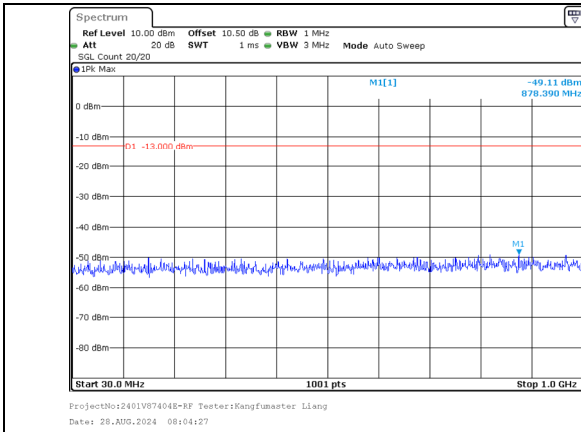

30.0MHz-1000.0MHz
Band 66 10MHz/1755.6/High QPSK 50@0
Band 66 20MHz/1770.0/High QPSK 100@0