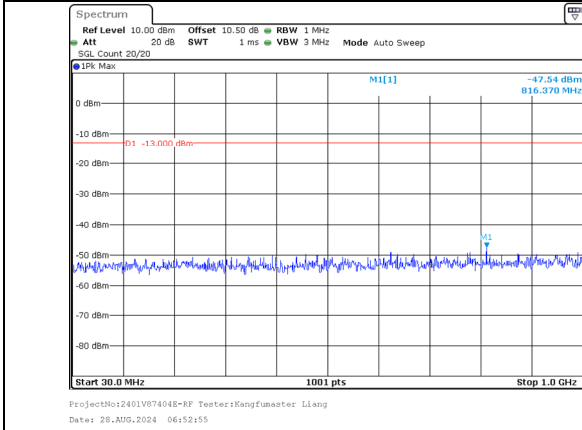

30.0MHz-1000.0MHz
Band 66 20MHz/1750.1/Mid 64QAM 1@99
Band 66 10MHz/1764.5/Mid 64QAM 1@0

30.0MHz-1000.0MHz
Band 66 20MHz/1750.1/Mid 64QAM 100@0
Band 66 10MHz/1764.5/Mid 64QAM 100@0