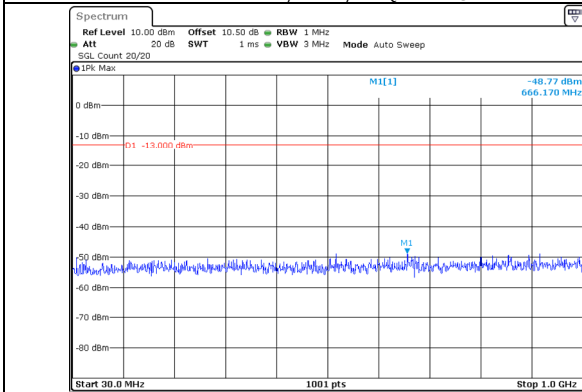

30.0MHz-1000.0MHz
Band 66 20MHz/1745.1/Mid 16QAM 1@99
Band 66 20MHz/1764.9/Mid 16QAM 1@0

1000.0MHz-20000.0MHz
Band 66 20MHz/1745.1/Mid 16QAM 1@99
Band 66 20MHz/1764.9/Mid 16QAM 1@0