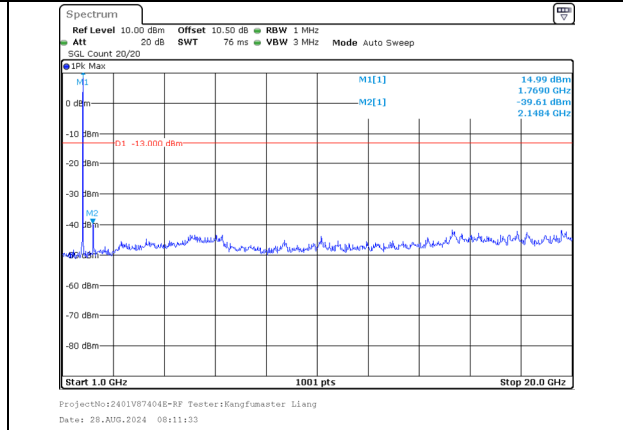

1000.0MHz-20000.0MHz
Band 66 10MHz/1755.6/High 64QAM 50@0
Band 66 20MHz/1770.0/High 64QAM 100@0

1000.0MHz-20000.0MHz
Band 66 10MHz/1755.6/High 256QAM 1@49
Band 66 20MHz/1770.0/High 256QAM 1@0