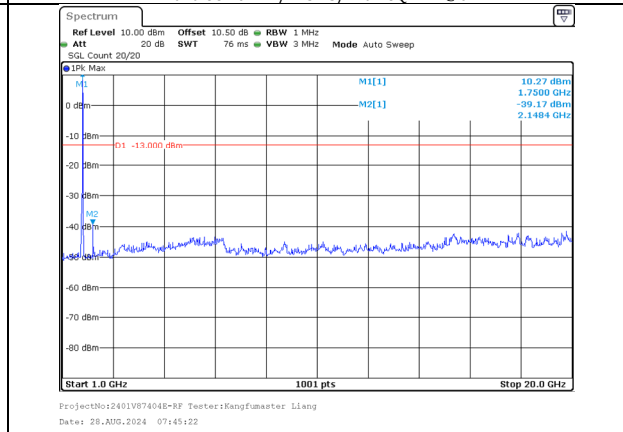

1000.0MHz-20000.0MHz
Band 66 5MHz/1745.8/Mid 16QAM 1@24
Band 66 20MHz/1757.5/Mid 16QAM 1@0

1000.0MHz-20000.0MHz
Band 66 5MHz/1745.8/Mid 16QAM 25@0
Band 66 20MHz/1757.5/Mid 16QAM 100@0