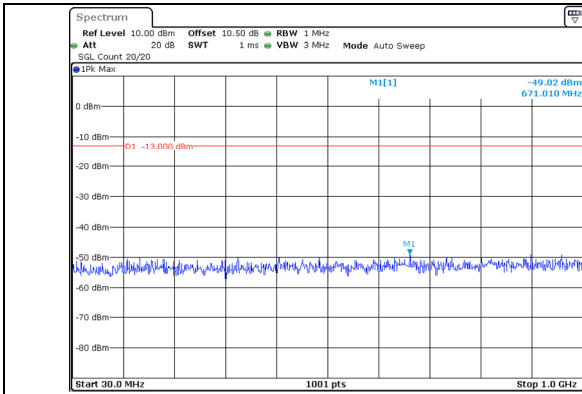

30.0MHz-1000.0MHz
Band 66 5MHz/1745.8/Mid 256QAM 25@0
Band 66 20MHz/1757.5/Mid 256QAM 100@0

30.0MHz-1000.0MHz
Band 66 20MHz/1745.1/Mid QPSK 1@99
Band 66 20MHz/1764.9/Mid QPSK 1@0

1000.0MHz-20000.0MHz
Band 66 20MHz/1745.1/Mid QPSK 1@99
Band 66 20MHz/1764.9/Mid QPSK 1@0