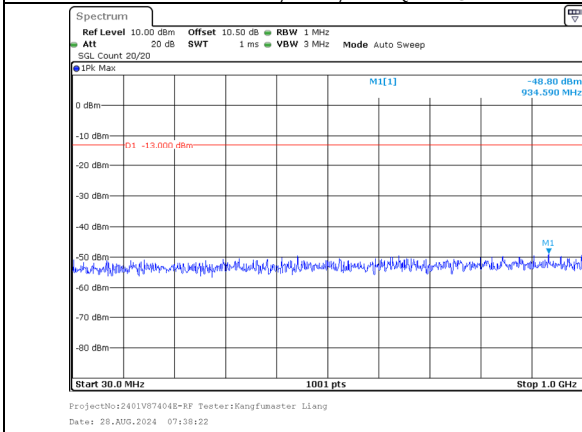

30.0MHz-1000.0MHz
Band 66 20MHz/1752.5/Mid 64QAM 100@0
Band 66 5MHz/1764.2/Mid 64QAM 25@0

30.0MHz-1000.0MHz
Band 66 20MHz/1752.5/Mid 256QAM 1@99
Band 66 5MHz/1764.2/Mid 256QAM 1@0