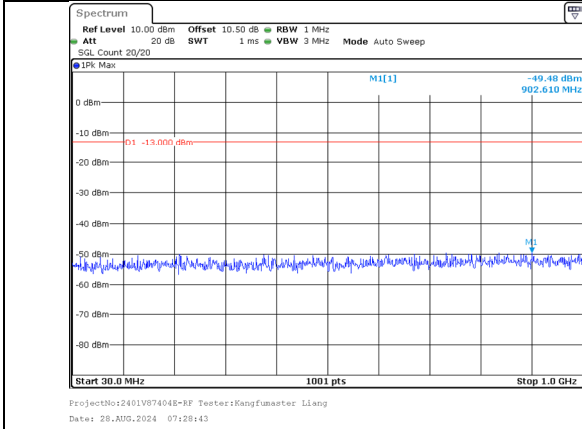

30.0MHz-1000.0MHz
Band 66 20MHz/1747.6/Mid 256QAM 1@99
Band 66 15MHz/1764.7/Mid 256QAM 1@0

30.0MHz-1000.0MHz
Band 66 20MHz/1747.6/Mid 256QAM 100@0
Band 66 15MHz/1764.7/Mid 256QAM 100@0