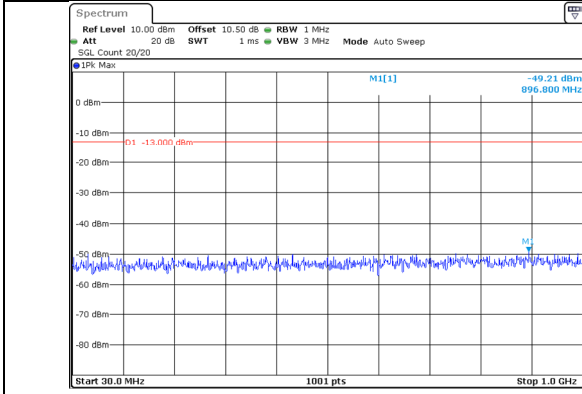

30.0MHz-1000.0MHz
Band 66 15MHz/1747.5/Mid 256QAM 75@0
Band 66 15MHz/1762.5/Mid 256QAM 75@0

30.0MHz-1000.0MHz
Band 66 15MHz/1745.3/Mid QPSK 1@74
Band 66 20MHz/1762.4/Mid QPSK 1@0