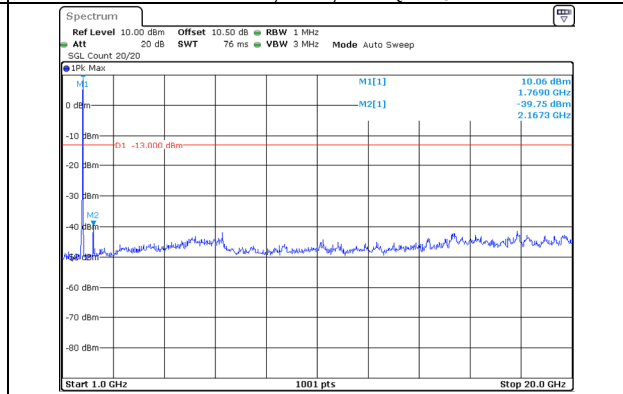

1000.0MHz-20000.0MHz
Band 66 20MHz/1752.5/Mid 16QAM 1@99
Band 66 5MHz/1764.2/Mid 16QAM 1@0

1000.0MHz-20000.0MHz
Band 66 20MHz/1752.5/Mid 16QAM 100@0
Band 66 5MHz/1764.2/Mid 16QAM 25@0