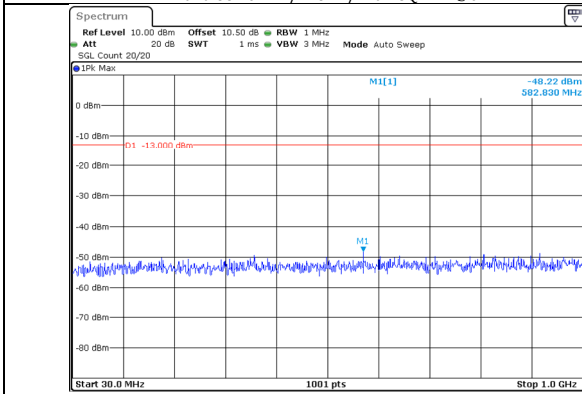

30.0MHz-1000.0MHz
Band 66 15MHz/1745.3/Mid 16QAM 1@74
Band 66 20MHz/1762.4/Mid 16QAM 1@0

30.0MHz-1000.0MHz
Band 66 15MHz/1745.3/Mid 16QAM 75@0
Band 66 20MHz/1762.4/Mid 16QAM 100@0