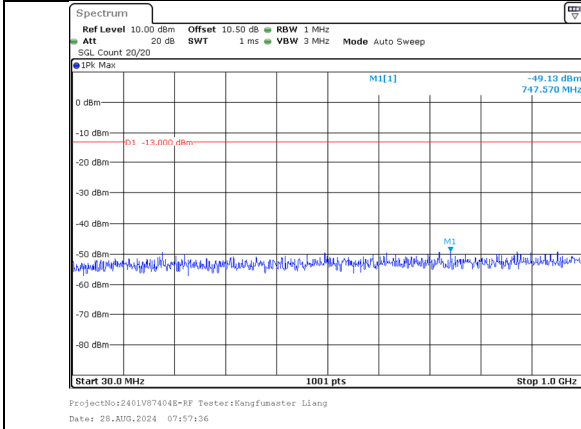

30.0MHz-1000.0MHz
Band 66 20MHz/1745.1/Mid 16QAM 100@0
Band 66 20MHz/1764.9/Mid 16QAM 100@0

30.0MHz-1000.0MHz
Band 66 20MHz/1745.1/Mid 64QAM 1@99
Band 66 20MHz/1764.9/Mid 64QAM 1@0