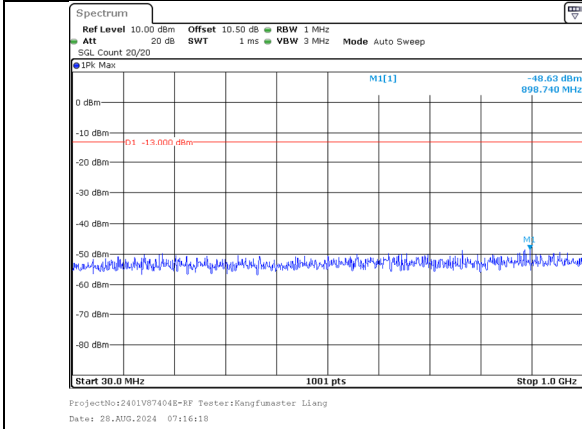

30.0MHz-1000.0MHz
Band 66 15MHz/1745.3/Mid 64QAM 75@0
Band 66 20MHz/1762.4/Mid 64QAM 100@0

30.0MHz-1000.0MHz
Band 66 15MHz/1745.3/Mid 256QAM 1@74
Band 66 20MHz/1762.4/Mid 256QAM 1@0