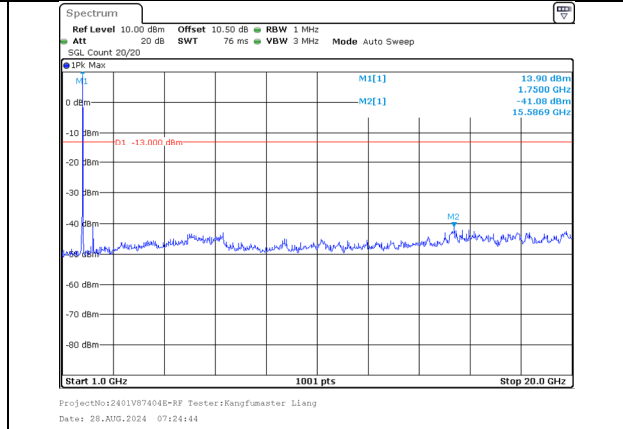

1000.0MHz-20000.0MHz
Band 66 20MHz/1747.6/Mid 16QAM 100@0
Band 66 15MHz/1764.7/Mid 16QAM 100@0

1000.0MHz-20000.0MHz
Band 66 20MHz/1747.6/Mid 64QAM 1@99
Band 66 15MHz/1764.7/Mid 64QAM 1@0