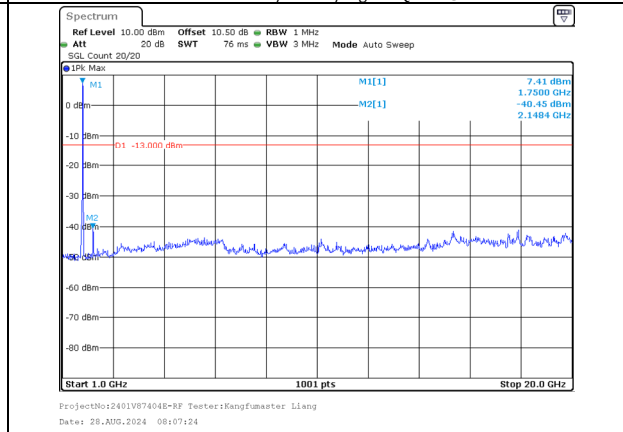

1000.0MHz-20000.0MHz
Band 66 10MHz/1755.6/High 16QAM 1@49
Band 66 20MHz/1770.0/High 16QAM 1@0

1000.0MHz-20000.0MHz
Band 66 10MHz/1755.6/High 16QAM 50@0
Band 66 20MHz/1770.0/High 16QAM 100@0