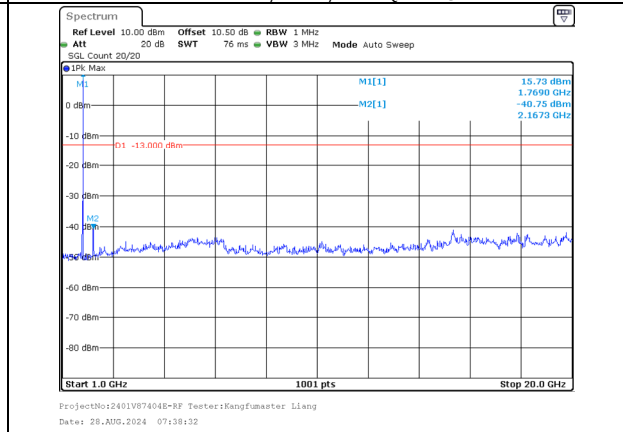

1000.0MHz-20000.0MHz
Band 66 20MHz/1752.5/Mid 64QAM 100@0
Band 66 5MHz/1764.2/Mid 64QAM 25@0

1000.0MHz-20000.0MHz
Band 66 20MHz/1752.5/Mid 256QAM 1@99
Band 66 5MHz/1764.2/Mid 256QAM 1@0