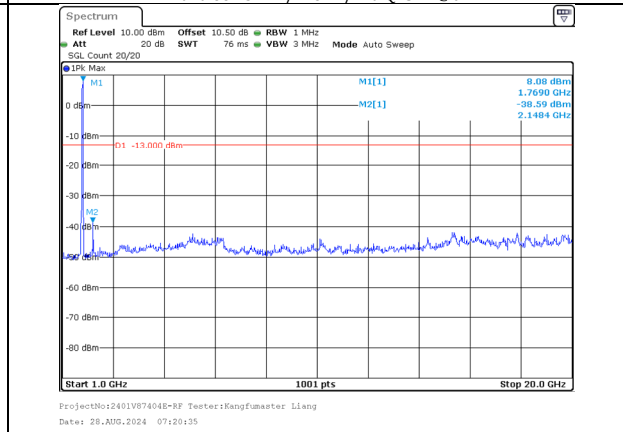

1000.0MHz-20000.0MHz
Band 66 20MHz/1747.6/Mid QPSK 1@99
Band 66 15MHz/1764.7/Mid QPSK 1@0

1000.0MHz-20000.0MHz
Band 66 20MHz/1747.6/Mid QPSK 100@0
Band 66 15MHz/1764.7/Mid QPSK 100@0