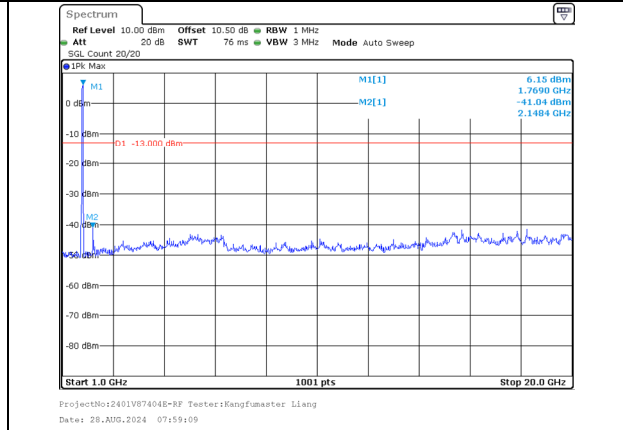

1000.0MHz-20000.0MHz
Band 66 20MHz/1745.1/Mid 64QAM 1@99
Band 66 20MHz/1764.9/Mid 64QAM 1@0

1000.0MHz-20000.0MHz
Band 66 20MHz/1745.1/Mid 64QAM 100@0
Band 66 20MHz/1764.9/Mid 64QAM 100@0