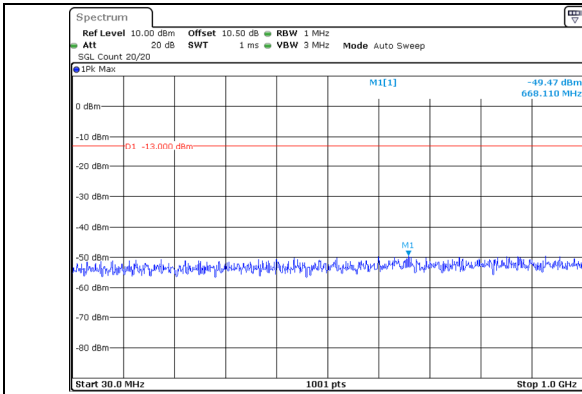

30.0MHz-1000.0MHz
Band 66 15MHz/1745.3/Mid QPSK 75@0
Band 66 20MHz/1762.4/Mid QPSK 100@0

30.0MHz-1000.0MHz
Band 66 15MHz/1745.3/Mid 16QAM 1@74
Band 66 20MHz/1762.4/Mid 16QAM 1@0