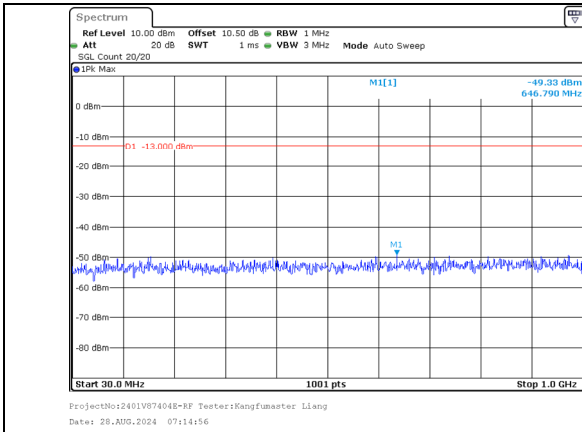

30.0MHz-1000.0MHz
Band 66 15MHz/1745.3/Mid 64QAM 1@74
Band 66 20MHz/1762.4/Mid 64QAM 1@0

30.0MHz-1000.0MHz
Band 66 15MHz/1745.3/Mid 64QAM 75@0
Band 66 20MHz/1762.4/Mid 64QAM 100@0