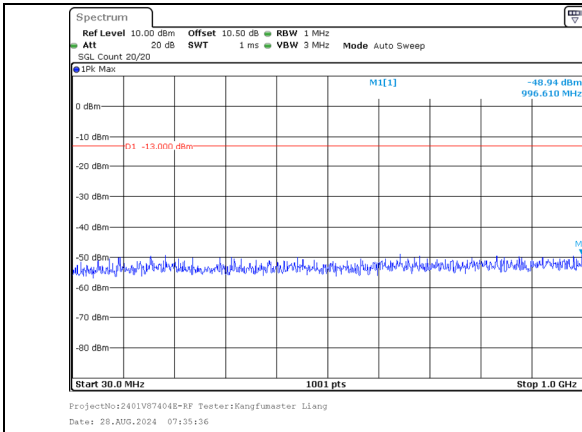

30.0MHz-1000.0MHz
Band 66 20MHz/1752.5/Mid 16QAM 100@0
Band 66 5MHz/1764.2/Mid 16QAM 25@0

30.0MHz-1000.0MHz
Band 66 20MHz/1752.5/Mid 64QAM 1@99
Band 66 5MHz/1764.2/Mid 64QAM 1@0