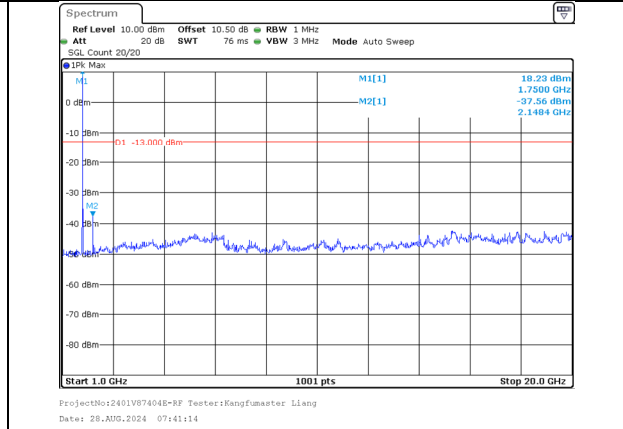

1000.0MHz-20000.0MHz
Band 66 20MHz/1752.5/Mid 256QAM 100@0
Band 66 5MHz/1764.2/Mid 256QAM 25@0

1000.0MHz-20000.0MHz
Band 66 5MHz/1745.8/Mid QPSK 1@24
Band 66 20MHz/1757.5/Mid QPSK 1@0