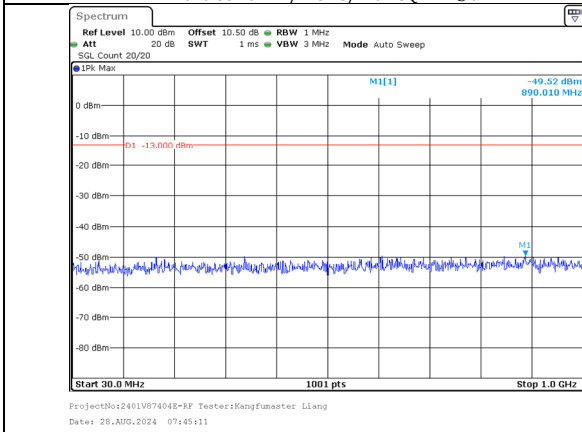

30.0MHz-1000.0MHz
Band 66 5MHz/1745.8/Mid 16QAM 1@24
Band 66 20MHz/1757.5/Mid 16QAM 1@0

30.0MHz-1000.0MHz
Band 66 5MHz/1745.8/Mid 16QAM 25@0
Band 66 20MHz/1757.5/Mid 16QAM 100@0