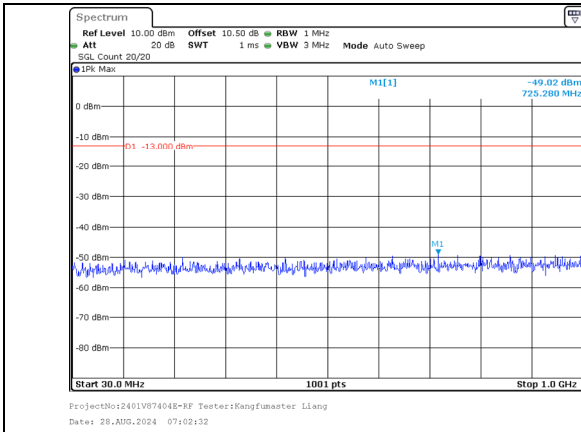

30.0MHz-1000.0MHz
Band 66 15MHz/1747.5/Mid 16QAM 75@0
Band 66 15MHz/1762.5/Mid 16QAM 75@0

30.0MHz-1000.0MHz
Band 66 15MHz/1747.5/Mid 64QAM 1@74
Band 66 15MHz/1762.5/Mid 64QAM 1@0