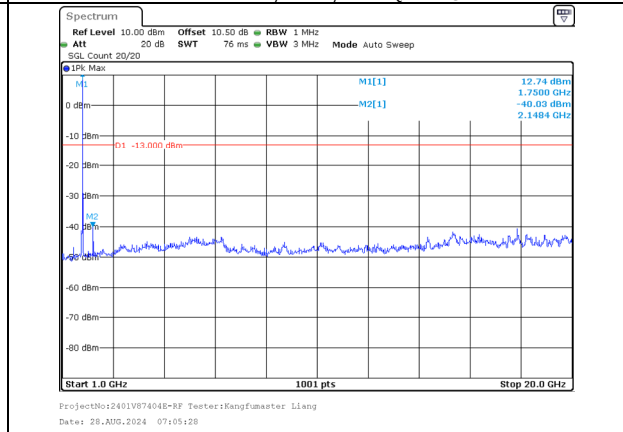

1000.0MHz-20000.0MHz
Band 66 15MHz/1747.5/Mid 64QAM 75@0
Band 66 15MHz/1762.5/Mid 64QAM 75@0

1000.0MHz-20000.0MHz
Band 66 15MHz/1747.5/Mid 256QAM 1@74
Band 66 15MHz/1762.5/Mid 256QAM 1@0