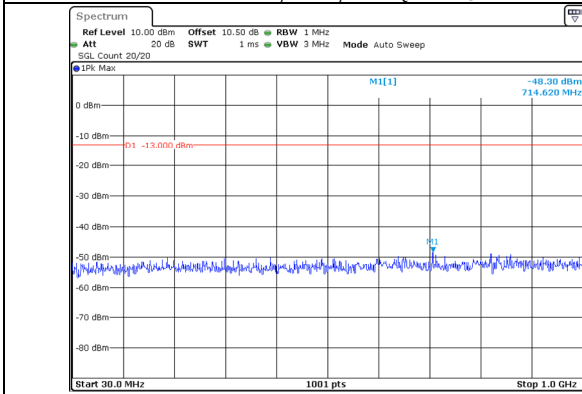

30.0MHz-1000.0MHz
Band 66 15MHz/1745.3/Mid 16QAM 75@0
Band 66 20MHz/1762.4/Mid 16QAM 100@0

30.0MHz-1000.0MHz
Band 66 15MHz/1745.3/Mid 64QAM 1@74
Band 66 20MHz/1762.4/Mid 64QAM 1@0