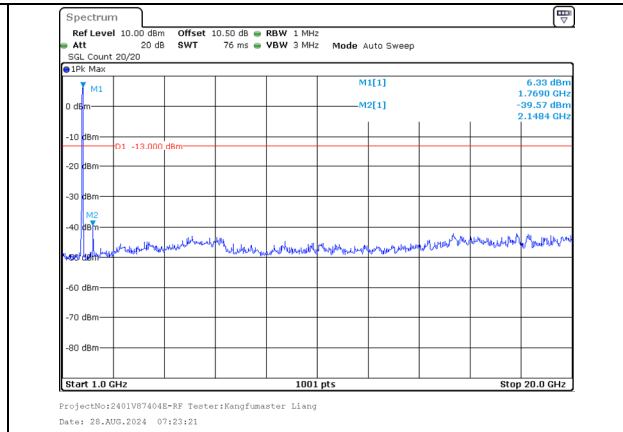

1000.0MHz-20000.0MHz
Band 66 20MHz/1747.6/Mid 16QAM 1@99
Band 66 15MHz/1764.7/Mid 16QAM 1@0

1000.0MHz-20000.0MHz
Band 66 20MHz/1747.6/Mid 16QAM 100@0
Band 66 15MHz/1764.7/Mid 16QAM 100@0