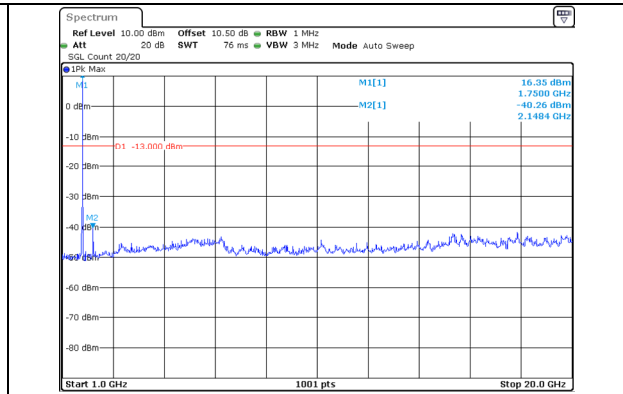

1000.0MHz-20000.0MHz
Band 66 15MHz/1745.3/Mid QPSK 75@0
Band 66 20MHz/1762.4/Mid QPSK 100@0

1000.0MHz-20000.0MHz
Band 66 15MHz/1745.3/Mid 16QAM 1@74
Band 66 20MHz/1762.4/Mid 16QAM 1@0