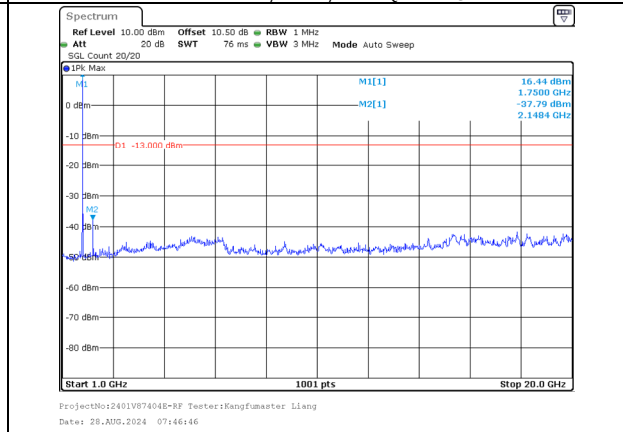

1000.0MHz-20000.0MHz
Band 66 5MHz/1745.8/Mid 16QAM 25@0
Band 66 20MHz/1757.5/Mid 16QAM 100@0

1000.0MHz-20000.0MHz
Band 66 5MHz/1745.8/Mid 64QAM 1@24
Band 66 20MHz/1757.5/Mid 64QAM 1@0