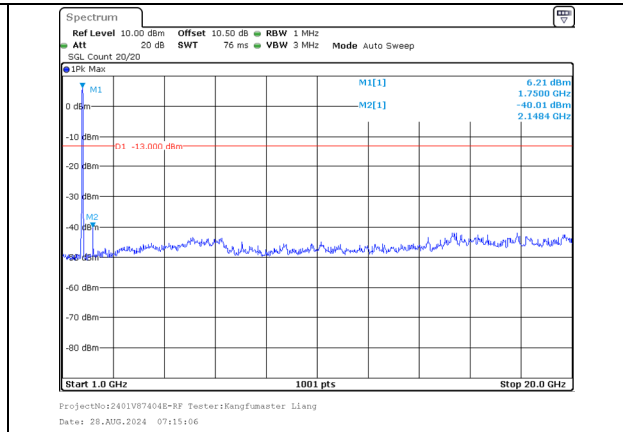

1000.0MHz-20000.0MHz
Band 66 15MHz/1745.3/Mid 64QAM 1@74
Band 66 20MHz/1762.4/Mid 64QAM 1@0

1000.0MHz-20000.0MHz
Band 66 15MHz/1745.3/Mid 64QAM 75@0
Band 66 20MHz/1762.4/Mid 64QAM 100@0