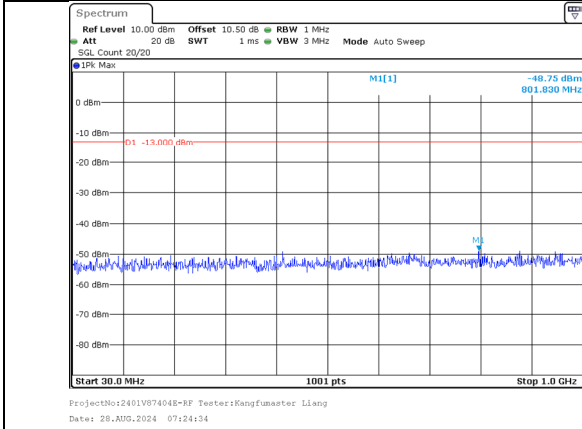

30.0MHz-1000.0MHz
Band 66 20MHz/1747.6/Mid 16QAM 100@0
Band 66 15MHz/1764.7/Mid 16QAM 100@0

30.0MHz-1000.0MHz
Band 66 20MHz/1747.6/Mid 64QAM 1@99
Band 66 15MHz/1764.7/Mid 64QAM 1@0