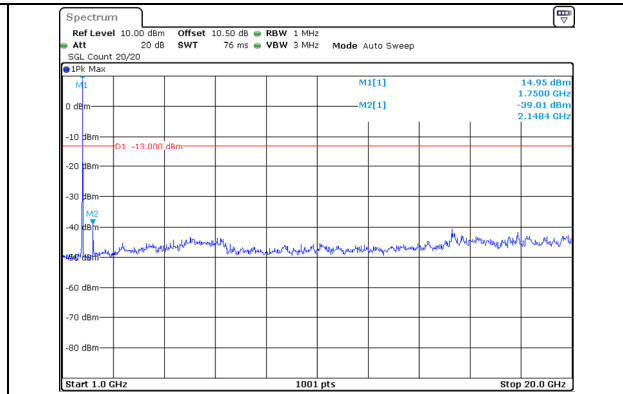

1000.0MHz-20000.0MHz
Band 66 5MHz/1745.8/Mid 256QAM 25@0
Band 66 20MHz/1757.5/Mid 256QAM 100@0

30.0MHz-1000.0MHz
Band 66 20MHz/1745.1/Mid QPSK 1@99
Band 66 20MHz/1764.9/Mid QPSK 1@0

1000.0MHz-20000.0MHz
Band 66 20MHz/1745.1/Mid QPSK 1@99
Band 66 20MHz/1764.9/Mid QPSK 1@0