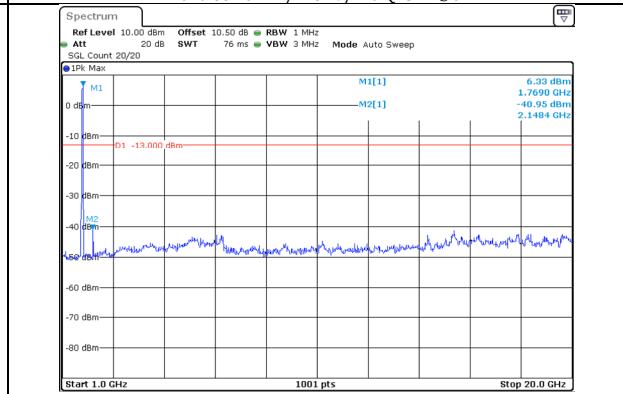

30.0MHz-1000.0MHz
Band 66 20MHz/1745.1/Mid QPSK 100@0
Band 66 20MHz/1764.9/Mid QPSK 100@0

1000.0MHz-20000.0MHz
Band 66 20MHz/1745.1/Mid QPSK 100@0
Band 66 20MHz/1764.9/Mid QPSK 100@0