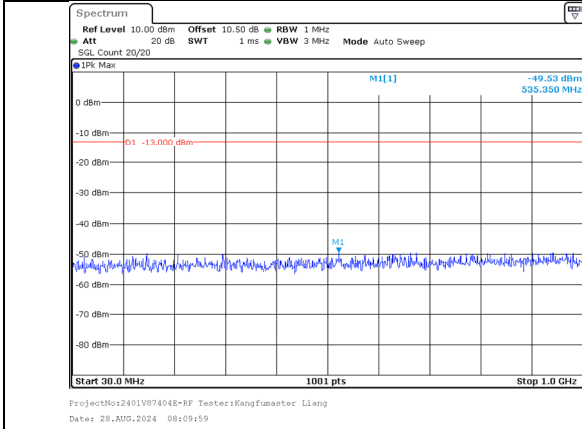

30.0MHz-1000.0MHz
Band 66 10MHz/1755.6/High 64QAM 1@49
Band 66 20MHz/1770.0/High 64QAM 1@0

30.0MHz-1000.0MHz
Band 66 10MHz/1755.6/High 64QAM 50@0
Band 66 20MHz/1770.0/High 64QAM 100@0