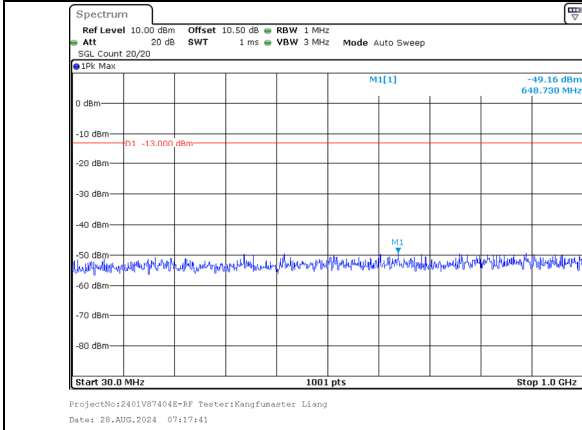

30.0MHz-1000.0MHz
Band 66 15MHz/1745.3/Mid 256QAM 1@74
Band 66 20MHz/1762.4/Mid 256QAM 1@0

30.0MHz-1000.0MHz
Band 66 15MHz/1745.3/Mid 256QAM 75@0
Band 66 20MHz/1762.4/Mid 256QAM 100@0