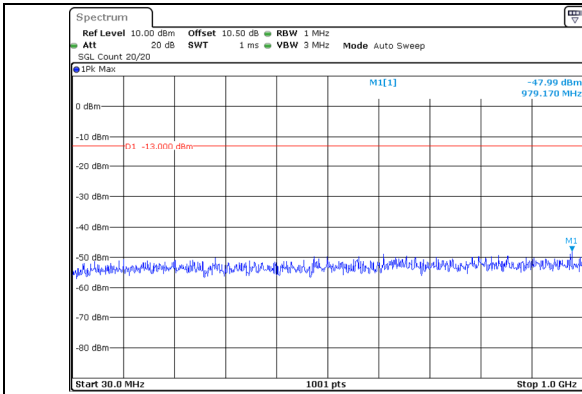

30.0MHz-1000.0MHz
Band 66 15MHz/1747.5/Mid QPSK 1@74
Band 66 15MHz/1762.5/Mid QPSK 1@0

30.0MHz-1000.0MHz
Band 66 15MHz/1747.5/Mid QPSK 75@0
Band 66 15MHz/1762.5/Mid QPSK 75@0