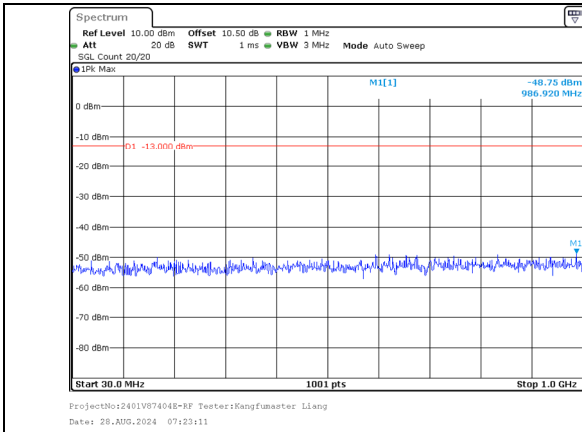

30.0MHz-1000.0MHz
Band 66 20MHz/1747.6/Mid 16QAM 1@99
Band 66 15MHz/1764.7/Mid 16QAM 1@0

30.0MHz-1000.0MHz
Band 66 20MHz/1747.6/Mid 16QAM 100@0
Band 66 15MHz/1764.7/Mid 16QAM 100@0