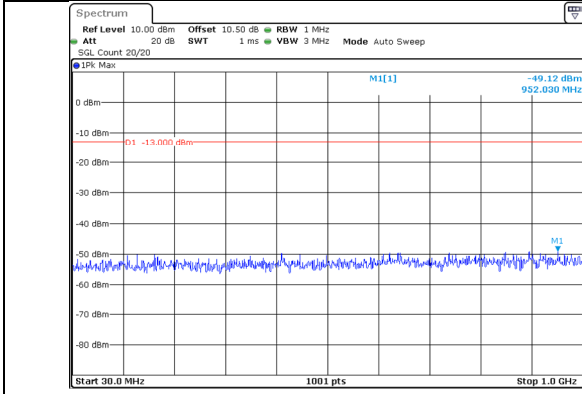

30.0MHz-1000.0MHz
Band 66 5MHz/1745.8/Mid 64QAM 25@0
Band 66 20MHz/1757.5/Mid 64QAM 100@0

30.0MHz-1000.0MHz
Band 66 5MHz/1745.8/Mid 256QAM 1@24
Band 66 20MHz/1757.5/Mid 256QAM 1@0