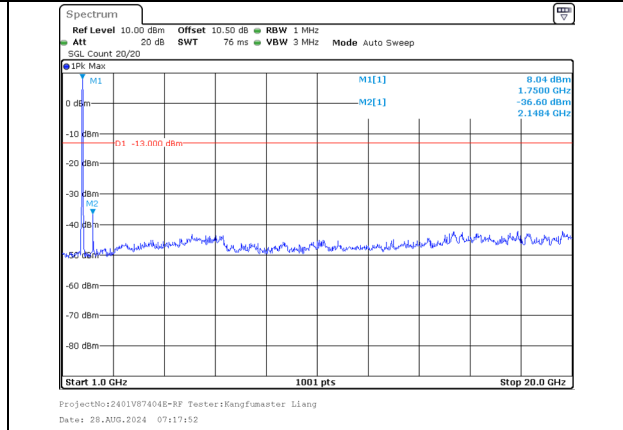

1000.0MHz-20000.0MHz
Band 66 15MHz/1745.3/Mid 256QAM 1@74
Band 66 20MHz/1762.4/Mid 256QAM 1@0

1000.0MHz-20000.0MHz
Band 66 15MHz/1745.3/Mid 256QAM 75@0
Band 66 20MHz/1762.4/Mid 256QAM 100@0