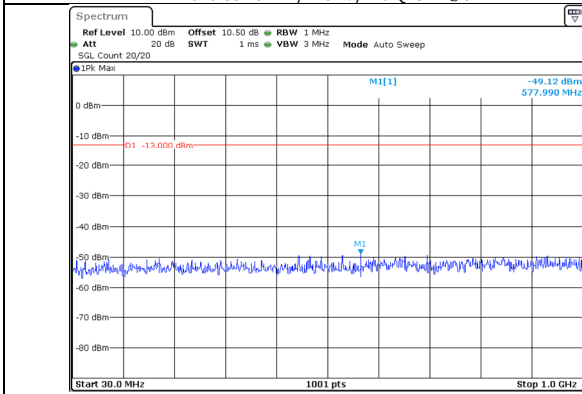

30.0MHz-1000.0MHz
Band 66 20MHz/1745.1/Mid QPSK 100@0
Band 66 20MHz/1764.9/Mid QPSK 100@0

1000.0MHz-20000.0MHz
Band 66 20MHz/1745.1/Mid QPSK 100@0
Band 66 20MHz/1764.9/Mid QPSK 100@0