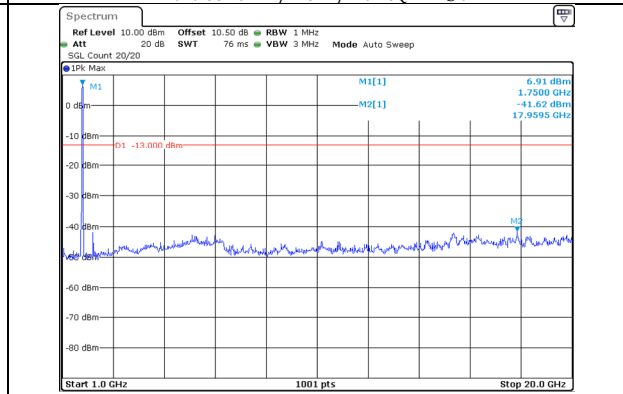

1000.0MHz-20000.0MHz
Band 66 15MHz/1745.3/Mid 16QAM 1@74
Band 66 20MHz/1762.4/Mid 16QAM 1@0

1000.0MHz-20000.0MHz
Band 66 15MHz/1745.3/Mid 16QAM 75@0
Band 66 20MHz/1762.4/Mid 16QAM 100@0