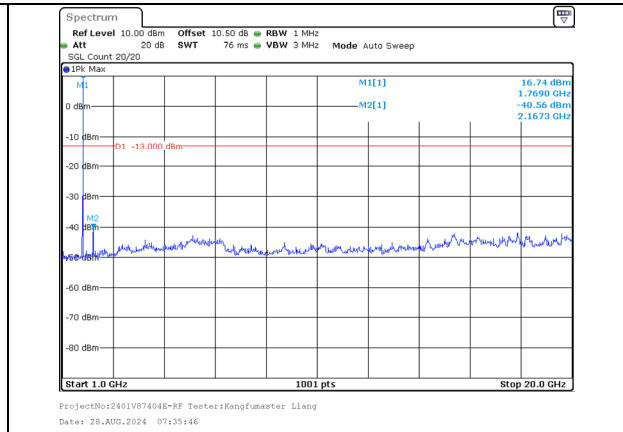

1000.0MHz-20000.0MHz
Band 66 20MHz/1752.5/Mid 16QAM 100@0
Band 66 5MHz/1764.2/Mid 16QAM 25@0

1000.0MHz-20000.0MHz
Band 66 20MHz/1752.5/Mid 64QAM 1@99
Band 66 5MHz/1764.2/Mid 64QAM 1@0