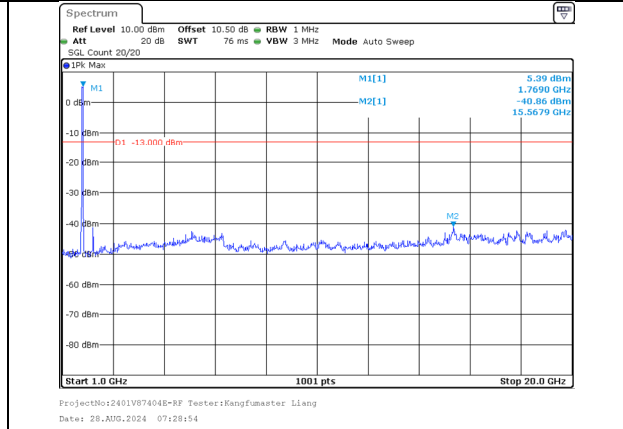

1000.0MHz-20000.0MHz
Band 66 20MHz/1747.6/Mid 256QAM 1@99
Band 66 15MHz/1764.7/Mid 256QAM 1@0

1000.0MHz-20000.0MHz
Band 66 20MHz/1747.6/Mid 256QAM 100@0
Band 66 15MHz/1764.7/Mid 256QAM 100@0