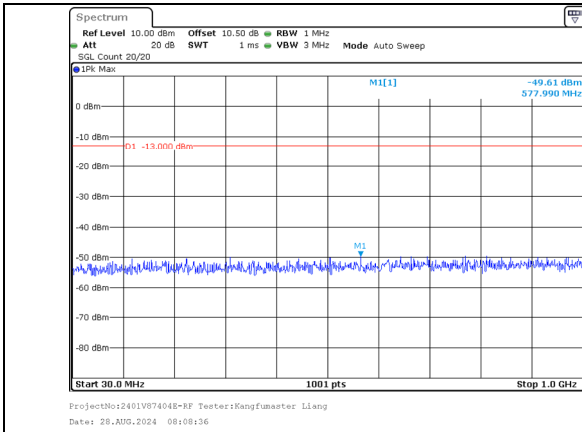

30.0MHz-1000.0MHz
Band 66 10MHz/1755.6/High 16QAM 50@0
Band 66 20MHz/1770.0/High 16QAM 100@0

30.0MHz-1000.0MHz
Band 66 10MHz/1755.6/High 64QAM 1@49
Band 66 20MHz/1770.0/High 64QAM 1@0