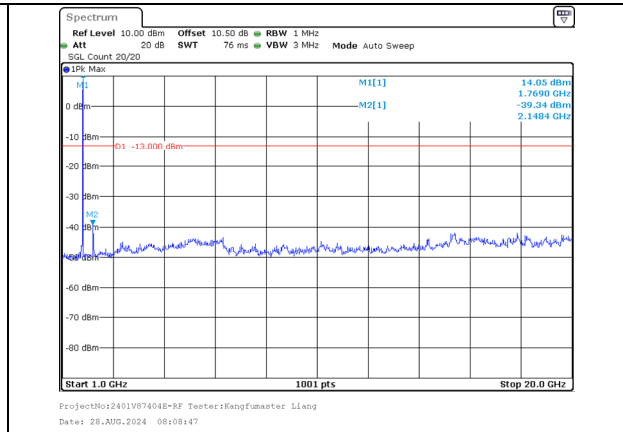

1000.0MHz-20000.0MHz
Band 66 10MHz/1755.6/High 16QAM 50@0
Band 66 20MHz/1770.0/High 16QAM 100@0

1000.0MHz-20000.0MHz
Band 66 10MHz/1755.6/High 64QAM 1@49
Band 66 20MHz/1770.0/High 64QAM 1@0