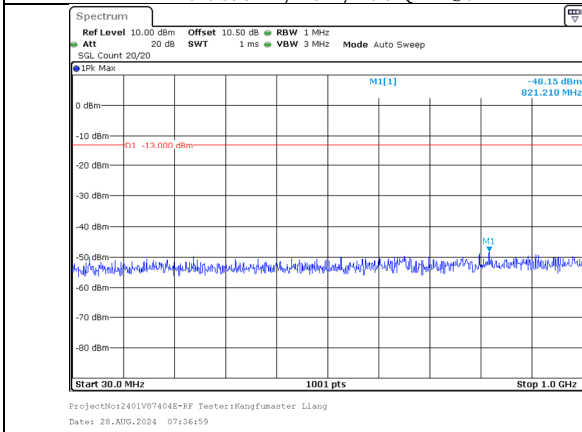

30.0MHz-1000.0MHz
Band 66 20MHz/1752.5/Mid 64QAM 1@99
Band 66 5MHz/1764.2/Mid 64QAM 1@0

30.0MHz-1000.0MHz
Band 66 20MHz/1752.5/Mid 64QAM 100@0
Band 66 5MHz/1764.2/Mid 64QAM 25@0