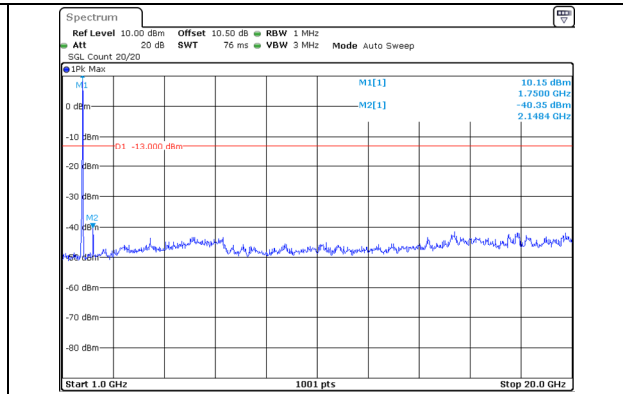

1000.0MHz-20000.0MHz
Band 66 5MHz/1745.8/Mid 64QAM 1@24
Band 66 20MHz/1757.5/Mid 64QAM 1@0

1000.0MHz-20000.0MHz
Band 66 5MHz/1745.8/Mid 64QAM 25@0
Band 66 20MHz/1757.5/Mid 64QAM 100@0