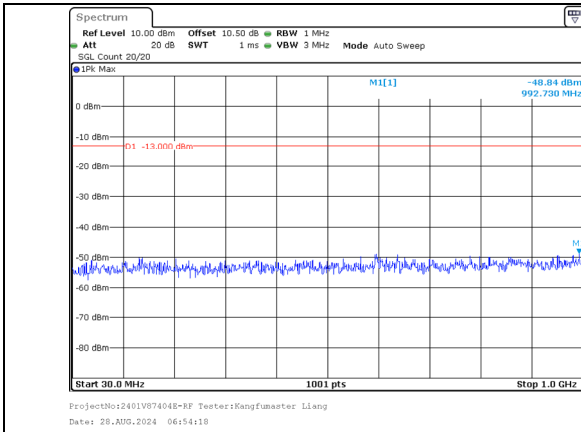

30.0MHz-1000.0MHz
Band 66 20MHz/1750.1/Mid 64QAM 100@0
Band 66 10MHz/1764.5/Mid 64QAM 100@0

30.0MHz-1000.0MHz
Band 66 20MHz/1750.1/Mid 256QAM 1@99
Band 66 10MHz/1764.5/Mid 256QAM 1@0