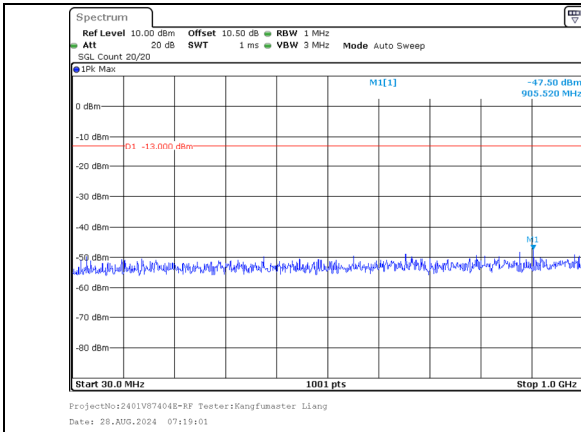

30.0MHz-1000.0MHz
Band 66 15MHz/1745.3/Mid 256QAM 75@0
Band 66 20MHz/1762.4/Mid 256QAM 100@0

30.0MHz-1000.0MHz
Band 66 20MHz/1747.6/Mid QPSK 1@99
Band 66 15MHz/1764.7/Mid QPSK 1@0