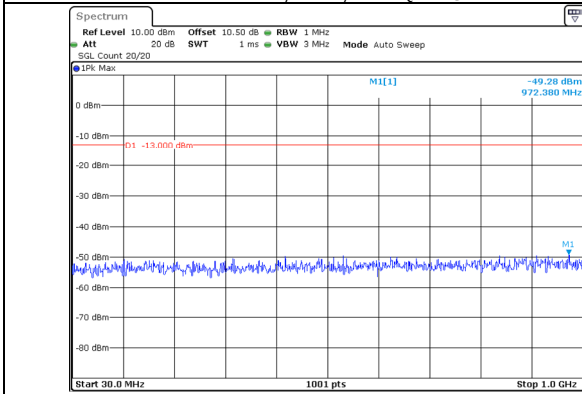

30.0MHz-1000.0MHz
Band 66 20MHz/1752.5/Mid 16QAM 1@99
Band 66 5MHz/1764.2/Mid 16QAM 1@0

30.0MHz-1000.0MHz
Band 66 20MHz/1752.5/Mid 16QAM 100@0
Band 66 5MHz/1764.2/Mid 16QAM 25@0