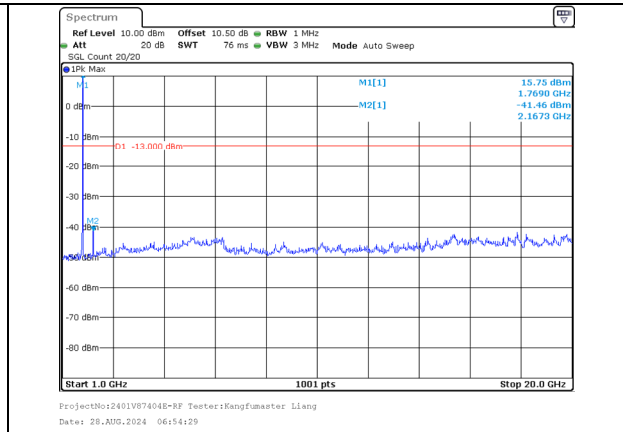

1000.0MHz-20000.0MHz
Band 66 20MHz/1750.1/Mid 64QAM 100@0
Band 66 10MHz/1764.5/Mid 64QAM 100@0

1000.0MHz-20000.0MHz
Band 66 20MHz/1750.1/Mid 256QAM 1@99
Band 66 10MHz/1764.5/Mid 256QAM 1@0