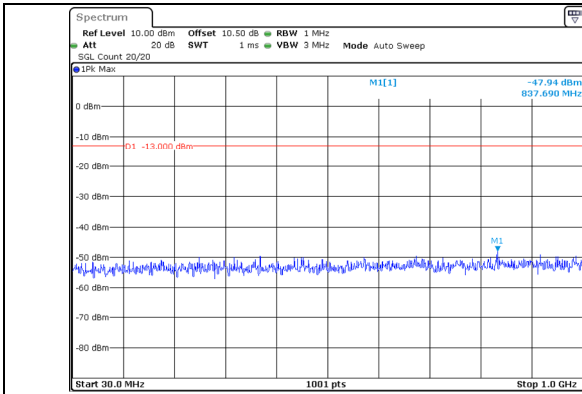

30.0MHz-1000.0MHz
Band 66 5MHz/1745.8/Mid 64QAM 1@24
Band 66 20MHz/1757.5/Mid 64QAM 1@0

30.0MHz-1000.0MHz
Band 66 5MHz/1745.8/Mid 64QAM 25@0
Band 66 20MHz/1757.5/Mid 64QAM 100@0