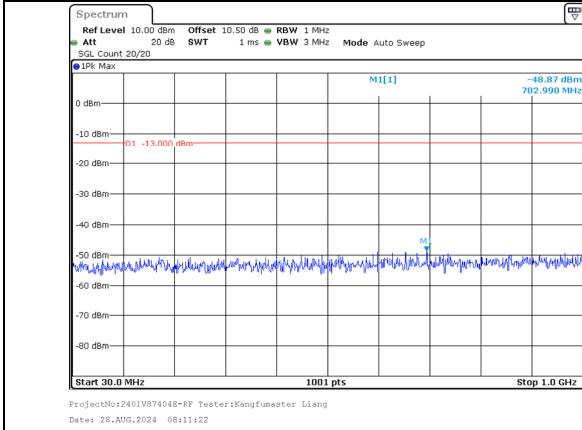

30.0MHz-1000.0MHz
Band 66 10MHz/1755.6/High 64QAM 50@0
Band 66 20MHz/1770.0/High 64QAM 100@0

30.0MHz-1000.0MHz
Band 66 10MHz/1755.6/High 256QAM 1@49
Band 66 20MHz/1770.0/High 256QAM 1@0