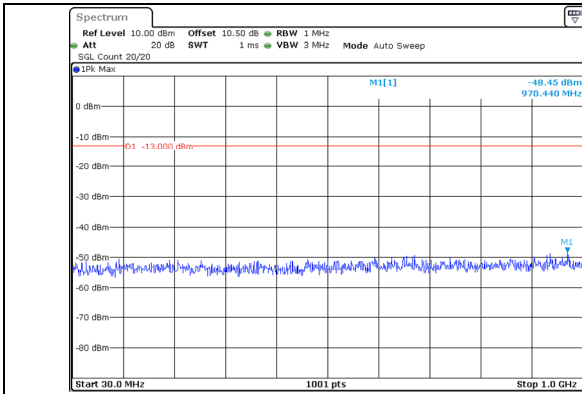

30.0MHz-1000.0MHz
Band 66 20MHz/1752.5/Mid QPSK 1@99
Band 66 5MHz/1764.2/Mid QPSK 1@0

30.0MHz-1000.0MHz
Band 66 20MHz/1752.5/Mid QPSK 100@0
Band 66 5MHz/1764.2/Mid QPSK 25@0