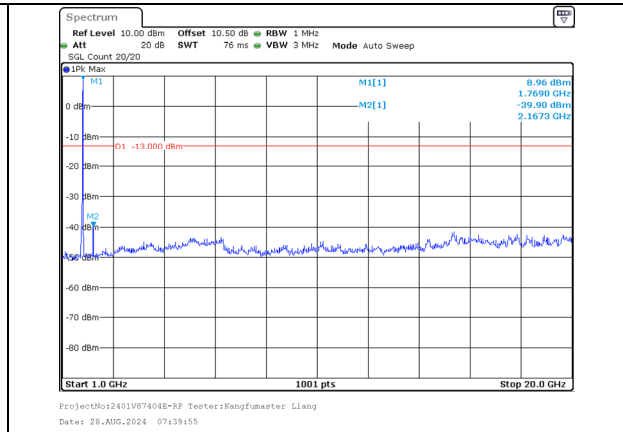

1000.0MHz-20000.0MHz
Band 66 20MHz/1752.5/Mid 256QAM 1@99
Band 66 5MHz/1764.2/Mid 256QAM 1@0

1000.0MHz-20000.0MHz
Band 66 20MHz/1752.5/Mid 256QAM 100@0
Band 66 5MHz/1764.2/Mid 256QAM 25@0