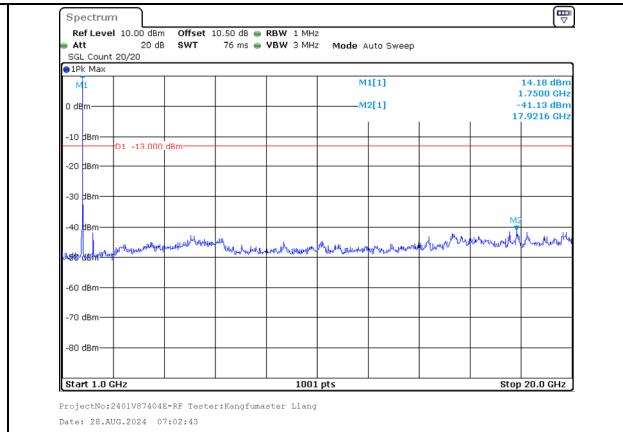

1000.0MHz-20000.0MHz
Band 66 15MHz/1747.5/Mid 16QAM 75@0
Band 66 15MHz/1762.5/Mid 16QAM 75@0

1000.0MHz-20000.0MHz
Band 66 15MHz/1747.5/Mid 64QAM 1@74
Band 66 15MHz/1762.5/Mid 64QAM 1@0