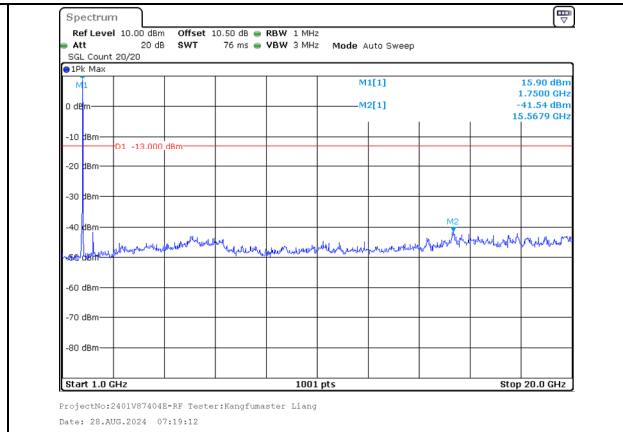

1000.0MHz-20000.0MHz
Band 66 15MHz/1745.3/Mid 256QAM 75@0
Band 66 20MHz/1762.4/Mid 256QAM 100@0

1000.0MHz-20000.0MHz
Band 66 20MHz/1747.6/Mid QPSK 1@99
Band 66 15MHz/1764.7/Mid QPSK 1@0