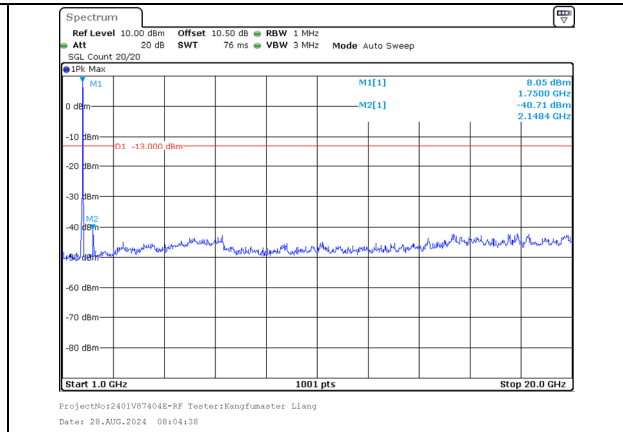

1000.0MHz-20000.0MHz
Band 66 10MHz/1755.6/High QPSK 50@0
Band 66 20MHz/1770.0/High QPSK 100@0