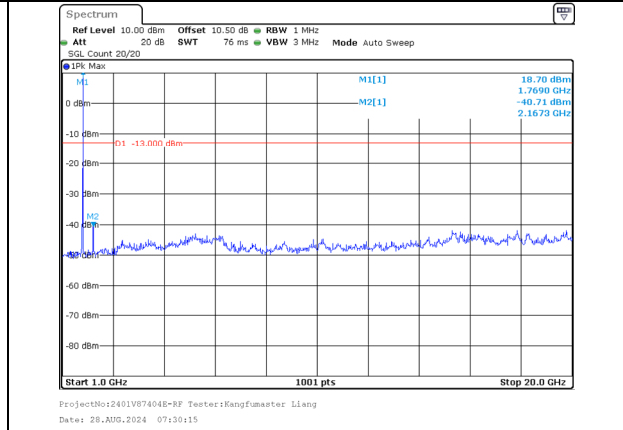

1000.0MHz-20000.0MHz
Band 66 20MHz/1747.6/Mid 256QAM 100@0
Band 66 15MHz/1764.7/Mid 256QAM 100@0

1000.0MHz-20000.0MHz
Band 66 20MHz/1752.5/Mid QPSK 1@99
Band 66 5MHz/1764.2/Mid QPSK 1@0