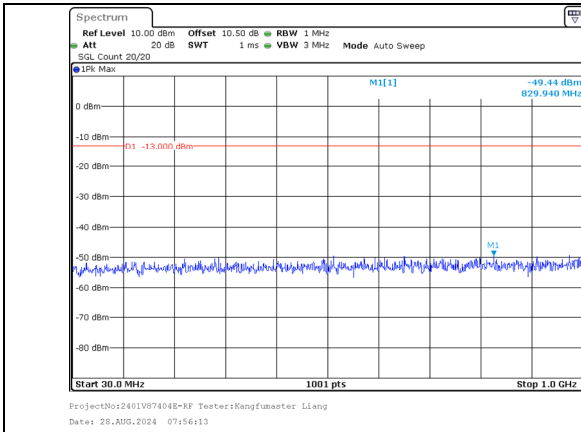

30.0MHz-1000.0MHz
Band 66 20MHz/1745.1/Mid 16QAM 100@0
Band 66 20MHz/1764.9/Mid 16QAM 100@0