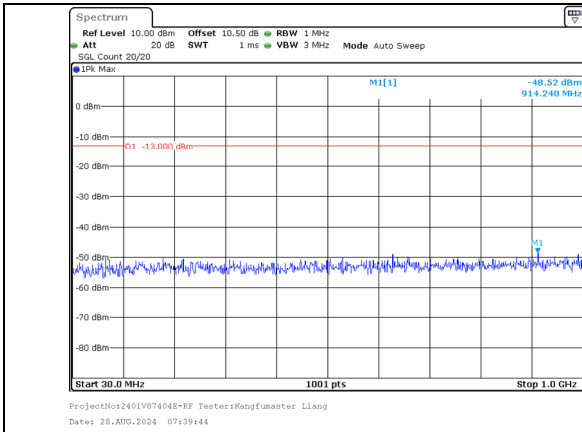

30.0MHz-1000.0MHz
Band 66 20MHz/1752.5/Mid 256QAM 1@99
Band 66 5MHz/1764.2/Mid 256QAM 1@0

30.0MHz-1000.0MHz
Band 66 20MHz/1752.5/Mid 256QAM 100@0
Band 66 5MHz/1764.2/Mid 256QAM 25@0