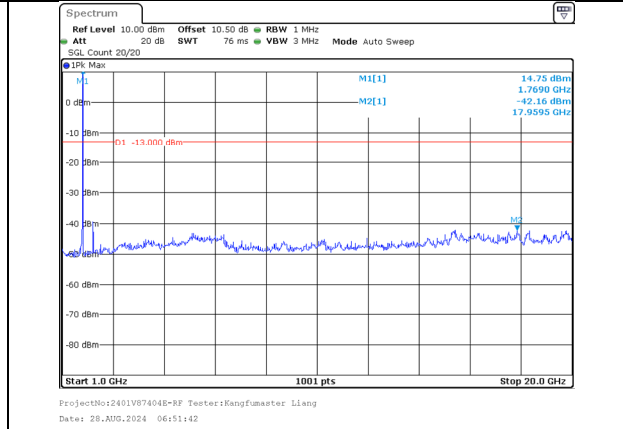

30.0MHz-1000.0MHz
Band 66 20MHz/1750.1/Mid 16QAM 100@0
Band 66 10MHz/1764.5/Mid 16QAM 100@0

1000.0MHz-20000.0MHz
Band 66 20MHz/1750.1/Mid 16QAM 100@0
Band 66 10MHz/1764.5/Mid 16QAM 100@0

30.0MHz-1000.0MHz
Band 66 20MHz/1750.1/Mid 64QAM 1@99
Band 66 10MHz/1764.5/Mid 64QAM 1@0