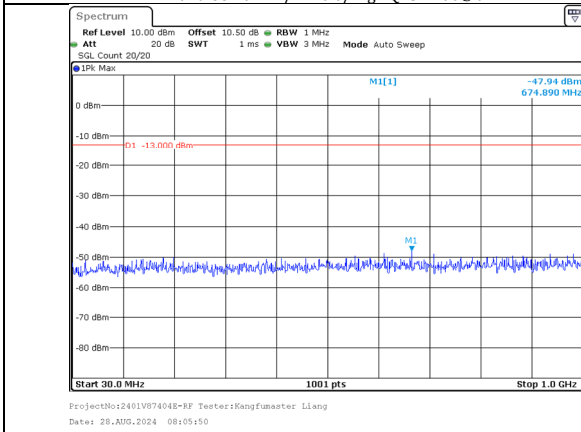

30.0MHz-1000.0MHz
Band 66 10MHz/1755.6/High QPSK 50@0
Band 66 20MHz/1770.0/High QPSK 100@0

30.0MHz-1000.0MHz
Band 66 10MHz/1755.6/High 16QAM 1@49
Band 66 20MHz/1770.0/High 16QAM 1@0