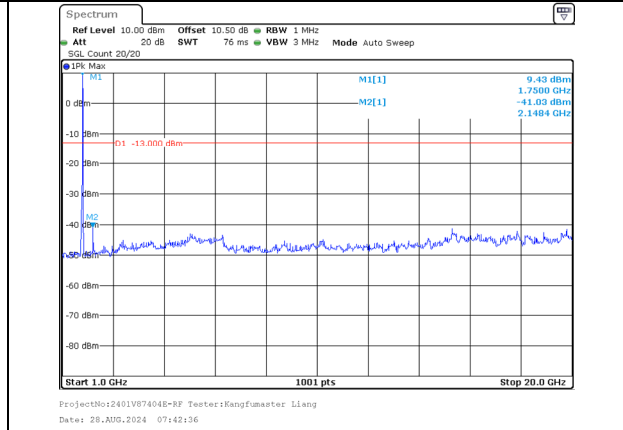

1000.0MHz-20000.0MHz
Band 66 5MHz/1745.8/Mid QPSK 1@24
Band 66 20MHz/1757.5/Mid QPSK 1@0

1000.0MHz-20000.0MHz
Band 66 5MHz/1745.8/Mid QPSK 25@0
Band 66 20MHz/1757.5/Mid QPSK 100@0