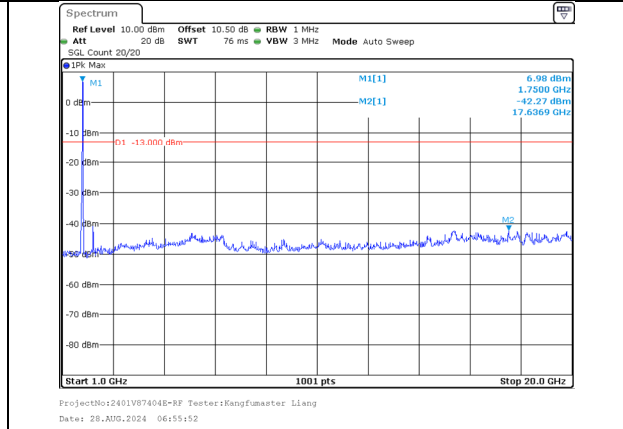

1000.0MHz-20000.0MHz
Band 66 20MHz/1750.1/Mid 256QAM 1@99
Band 66 10MHz/1764.5/Mid 256QAM 1@0

1000.0MHz-20000.0MHz
Band 66 20MHz/1750.1/Mid 256QAM 100@0
Band 66 10MHz/1764.5/Mid 256QAM 100@0