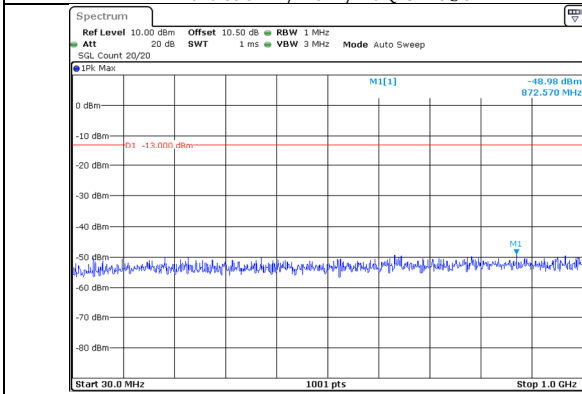

30.0MHz-1000.0MHz
Band 66 20MHz/1752.5/Mid QPSK 100@0
Band 66 5MHz/1764.2/Mid QPSK 25@0

30.0MHz-1000.0MHz
Band 66 20MHz/1752.5/Mid 16QAM 1@99
Band 66 5MHz/1764.2/Mid 16QAM 1@0