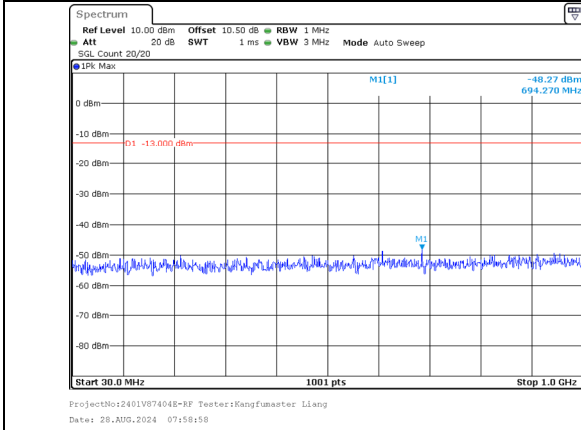

30.0MHz-1000.0MHz
Band 66 20MHz/1745.1/Mid 64QAM 1@99
Band 66 20MHz/1764.9/Mid 64QAM 1@0

30.0MHz-1000.0MHz
Band 66 20MHz/1745.1/Mid 64QAM 100@0
Band 66 20MHz/1764.9/Mid 64QAM 100@0