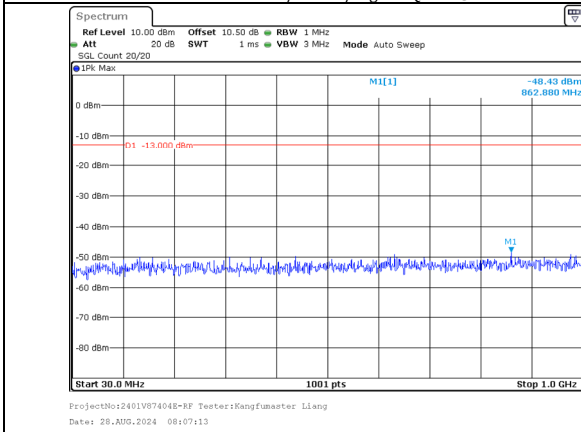

30.0MHz-1000.0MHz
Band 66 10MHz/1755.6/High 16QAM 1@49
Band 66 20MHz/1770.0/High 16QAM 1@0

30.0MHz-1000.0MHz
Band 66 10MHz/1755.6/High 16QAM 50@0
Band 66 20MHz/1770.0/High 16QAM 100@0