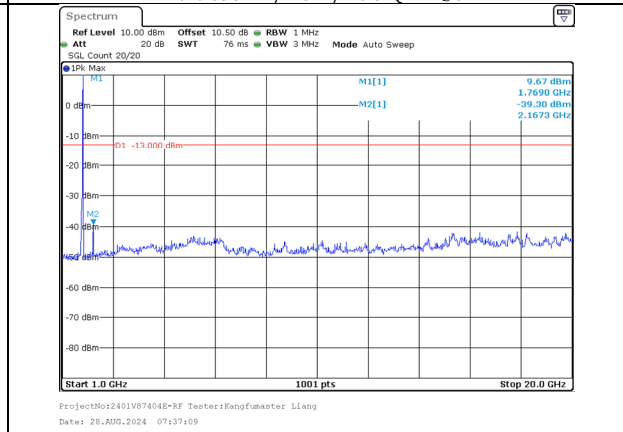

1000.0MHz-20000.0MHz
Band 66 20MHz/1752.5/Mid 64QAM 1@99
Band 66 5MHz/1764.2/Mid 64QAM 1@0

1000.0MHz-20000.0MHz
Band 66 20MHz/1752.5/Mid 64QAM 100@0
Band 66 5MHz/1764.2/Mid 64QAM 25@0