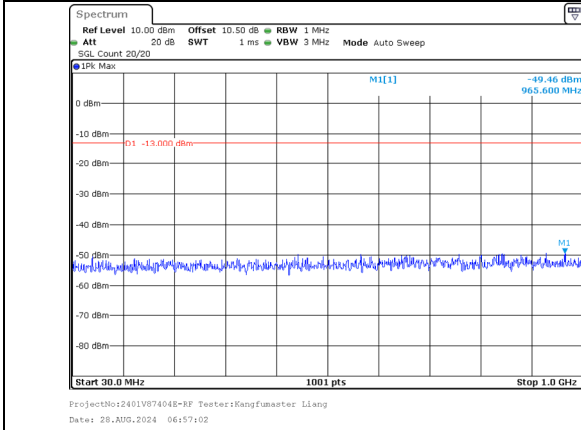

30.0MHz-1000.0MHz
Band 66 20MHz/1750.1/Mid 256QAM 100@0
Band 66 10MHz/1764.5/Mid 256QAM 100@0

30.0MHz-1000.0MHz
Band 66 15MHz/1747.5/Mid QPSK 1@74
Band 66 15MHz/1762.5/Mid QPSK 1@0