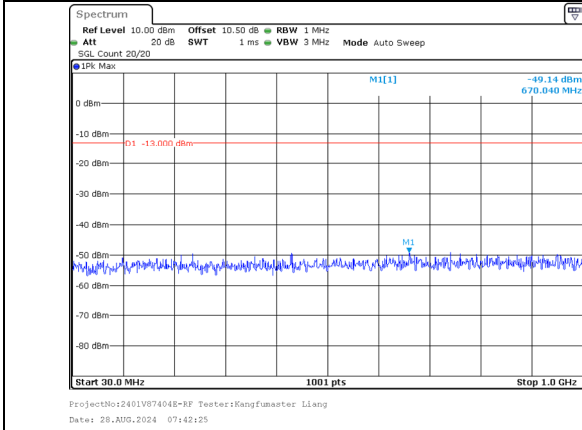

30.0MHz-1000.0MHz
Band 66 5MHz/1745.8/Mid QPSK 1@24
Band 66 20MHz/1757.5/Mid QPSK 1@0

30.0MHz-1000.0MHz
Band 66 5MHz/1745.8/Mid QPSK 25@0
Band 66 20MHz/1757.5/Mid QPSK 100@0