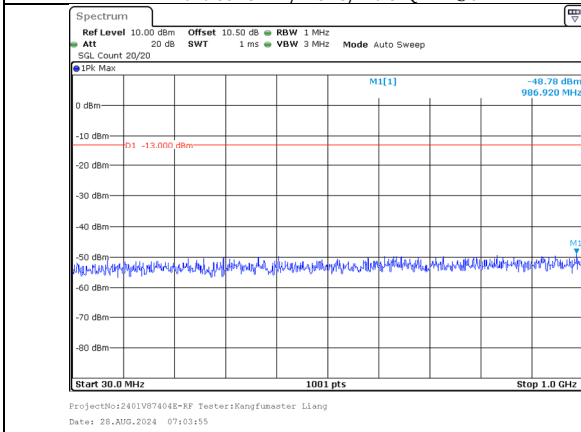

30.0MHz-1000.0MHz
Band 66 15MHz/1747.5/Mid 64QAM 1@74
Band 66 15MHz/1762.5/Mid 64QAM 1@0

30.0MHz-1000.0MHz
Band 66 15MHz/1747.5/Mid 64QAM 75@0
Band 66 15MHz/1762.5/Mid 64QAM 75@0