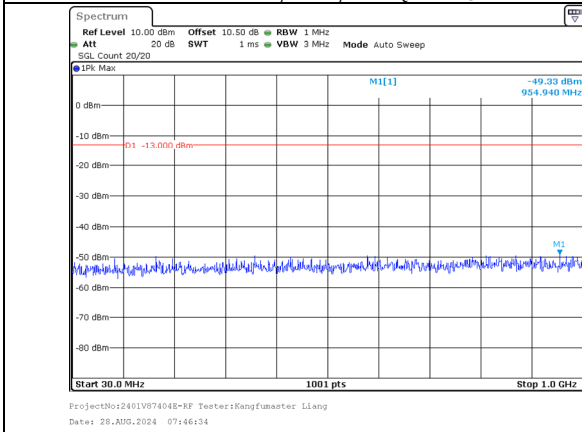

30.0MHz-1000.0MHz
Band 66 5MHz/1745.8/Mid 16QAM 25@0
Band 66 20MHz/1757.5/Mid 16QAM 100@0

30.0MHz-1000.0MHz
Band 66 5MHz/1745.8/Mid 64QAM 1@24
Band 66 20MHz/1757.5/Mid 64QAM 1@0