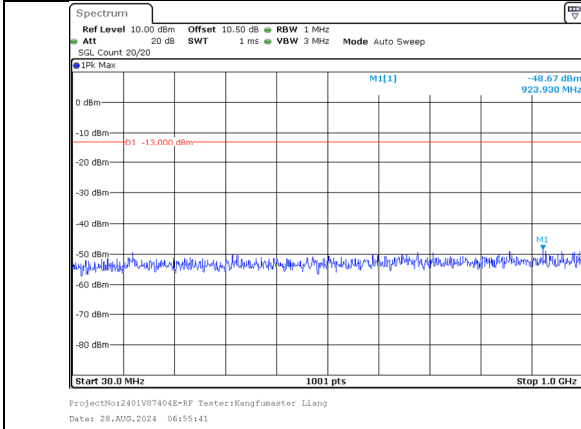

30.0MHz-1000.0MHz
Band 66 20MHz/1750.1/Mid 256QAM 1@99
Band 66 10MHz/1764.5/Mid 256QAM 1@0

30.0MHz-1000.0MHz
Band 66 20MHz/1750.1/Mid 256QAM 100@0
Band 66 10MHz/1764.5/Mid 256QAM 100@0