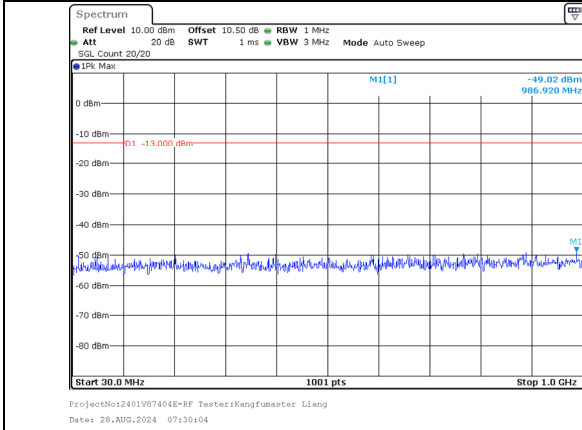

30.0MHz-1000.0MHz
Band 66 20MHz/1747.6/Mid 256QAM 100@0
Band 66 15MHz/1764.7/Mid 256QAM 100@0

30.0MHz-1000.0MHz
Band 66 20MHz/1752.5/Mid QPSK 1@99
Band 66 5MHz/1764.2/Mid QPSK 1@0