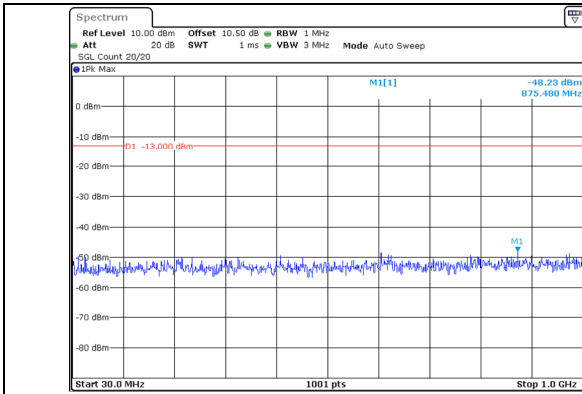

30.0MHz-1000.0MHz
Band 66 15MHz/1747.5/Mid 256QAM 1@74
Band 66 15MHz/1762.5/Mid 256QAM 1@0

30.0MHz-1000.0MHz
Band 66 15MHz/1747.5/Mid 256QAM 75@0
Band 66 15MHz/1762.5/Mid 256QAM 75@0