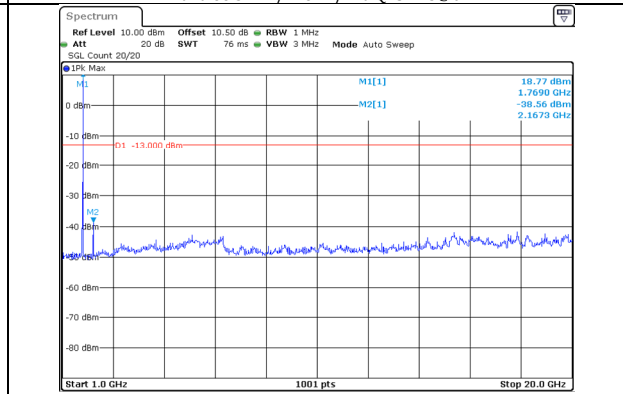

1000.0MHz-20000.0MHz
Band 66 20MHz/1752.5/Mid QPSK 100@0
Band 66 5MHz/1764.2/Mid QPSK 25@0

1000.0MHz-20000.0MHz
Band 66 20MHz/1752.5/Mid 16QAM 1@99
Band 66 5MHz/1764.2/Mid 16QAM 1@0