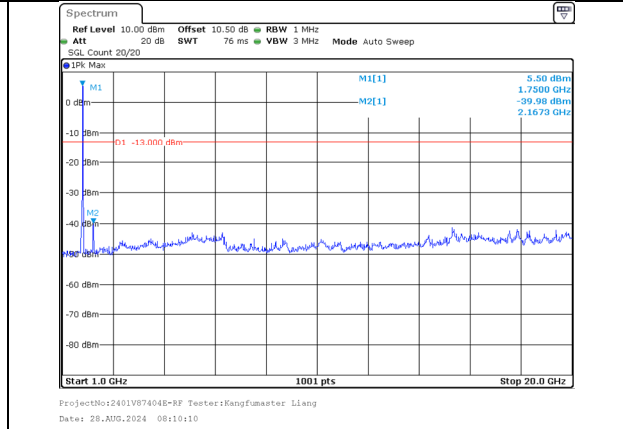

1000.0MHz-20000.0MHz
Band 66 10MHz/1755.6/High 64QAM 1@49
Band 66 20MHz/1770.0/High 64QAM 1@0

1000.0MHz-20000.0MHz
Band 66 10MHz/1755.6/High 64QAM 50@0
Band 66 20MHz/1770.0/High 64QAM 100@0