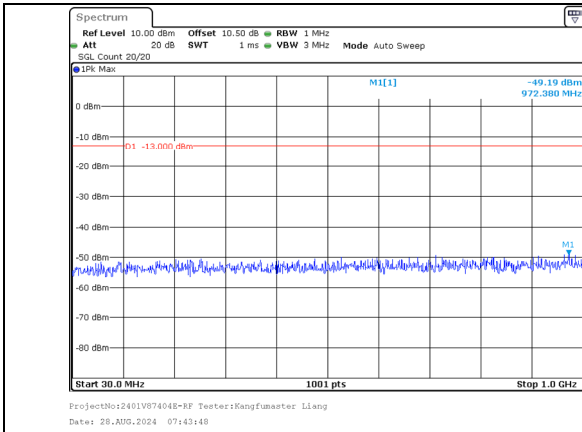

30.0MHz-1000.0MHz
Band 66 5MHz/1745.8/Mid QPSK 25@0
Band 66 20MHz/1757.5/Mid QPSK 100@0

30.0MHz-1000.0MHz
Band 66 5MHz/1745.8/Mid 16QAM 1@24
Band 66 20MHz/1757.5/Mid 16QAM 1@0