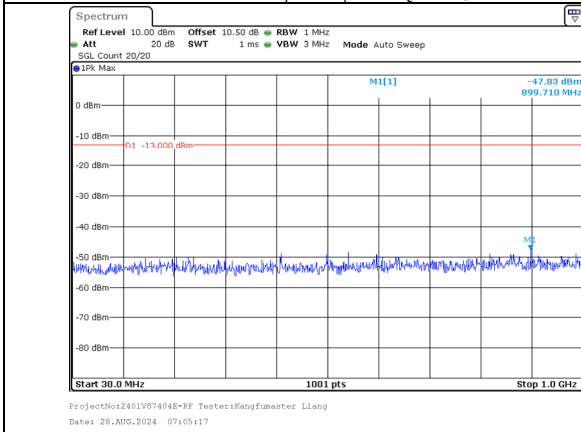

30.0MHz-1000.0MHz
Band 66 15MHz/1747.5/Mid 64QAM 75@0
Band 66 15MHz/1762.5/Mid 64QAM 75@0

30.0MHz-1000.0MHz
Band 66 15MHz/1747.5/Mid 256QAM 1@74
Band 66 15MHz/1762.5/Mid 256QAM 1@0