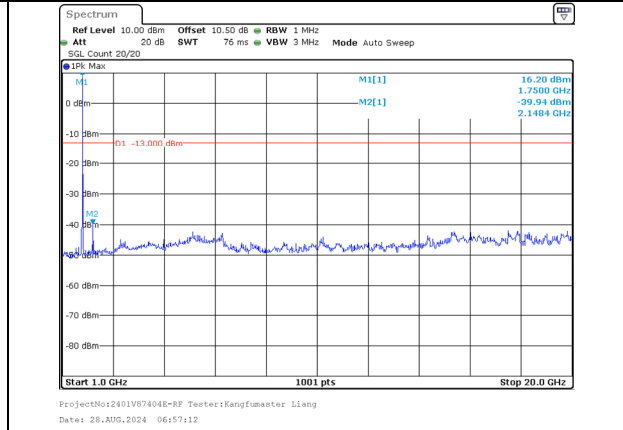

1000.0MHz-20000.0MHz
Band 66 20MHz/1750.1/Mid 256QAM 100@0
Band 66 10MHz/1764.5/Mid 256QAM 100@0

1000.0MHz-20000.0MHz
Band 66 15MHz/1747.5/Mid QPSK 1@74
Band 66 15MHz/1762.5/Mid QPSK 1@0