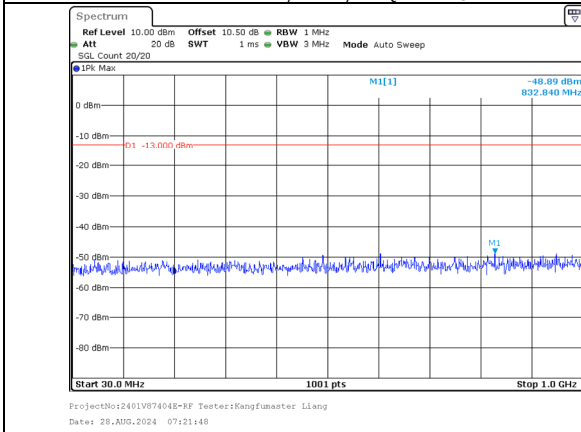

30.0MHz-1000.0MHz
Band 66 20MHz/1747.6/Mid QPSK 100@0
Band 66 15MHz/1764.7/Mid QPSK 100@0

30.0MHz-1000.0MHz
Band 66 20MHz/1747.6/Mid 16QAM 1@99
Band 66 15MHz/1764.7/Mid 16QAM 1@0