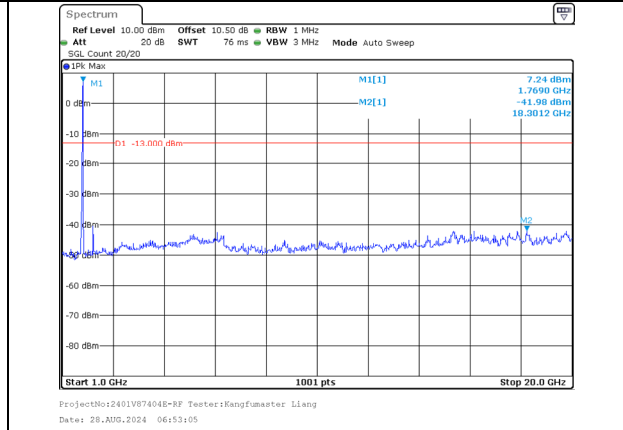

1000.0MHz-20000.0MHz
Band 66 20MHz/1750.1/Mid 64QAM 1@99
Band 66 10MHz/1764.5/Mid 64QAM 1@0

1000.0MHz-20000.0MHz
Band 66 20MHz/1750.1/Mid 64QAM 100@0
Band 66 10MHz/1764.5/Mid 64QAM 100@0