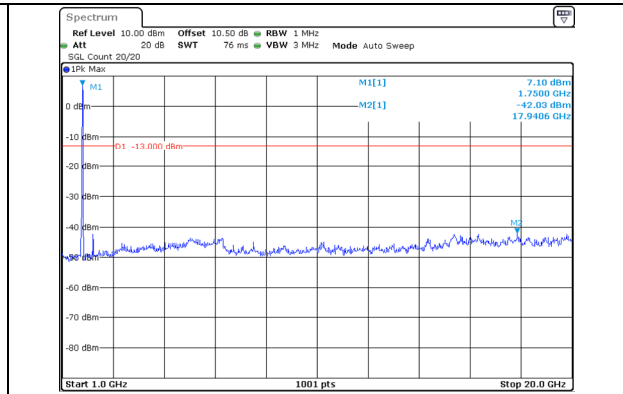

1000.0MHz-20000.0MHz
Band 66 15MHz/1747.5/Mid 256QAM 1@74
Band 66 15MHz/1762.5/Mid 256QAM 1@0

1000.0MHz-20000.0MHz
Band 66 15MHz/1747.5/Mid 256QAM 75@0
Band 66 15MHz/1762.5/Mid 256QAM 75@0