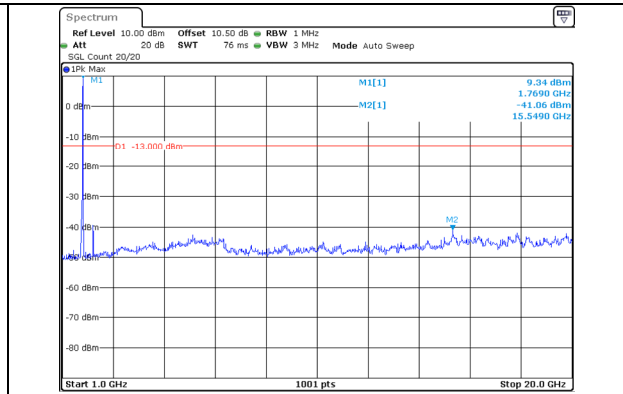

1000.0MHz-20000.0MHz
Band 66 20MHz/1752.5/Mid QPSK 1@99
Band 66 5MHz/1764.2/Mid QPSK 1@0

1000.0MHz-20000.0MHz
Band 66 20MHz/1752.5/Mid QPSK 100@0
Band 66 5MHz/1764.2/Mid QPSK 25@0