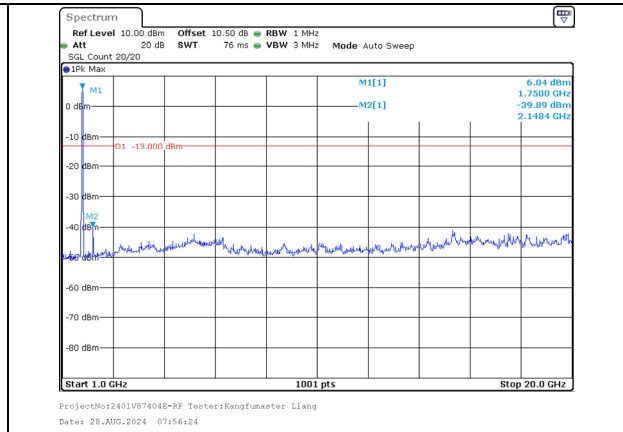

1000.0MHz-20000.0MHz
Band 66 20MHz/1745.1/Mid 16QAM 100@0
Band 66 20MHz/1764.9/Mid 16QAM 100@0