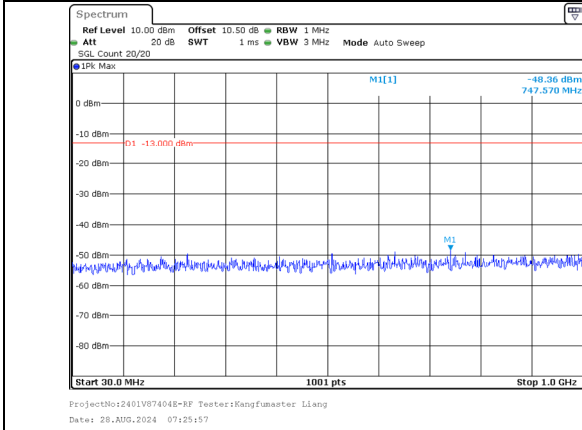

30.0MHz-1000.0MHz
Band 66 20MHz/1747.6/Mid 64QAM 1@99
Band 66 15MHz/1764.7/Mid 64QAM 1@0

30.0MHz-1000.0MHz
Band 66 20MHz/1747.6/Mid 64QAM 100@0
Band 66 15MHz/1764.7/Mid 64QAM 100@0