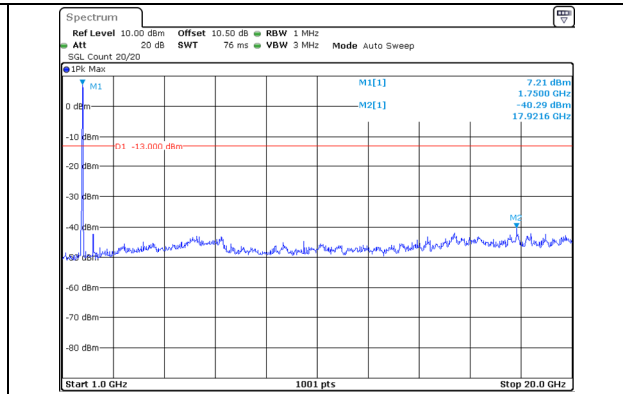

1000.0MHz-20000.0MHz
Band 66 15MHz/1747.5/Mid QPSK 1@74
Band 66 15MHz/1762.5/Mid QPSK 1@0

1000.0MHz-20000.0MHz
Band 66 15MHz/1747.5/Mid QPSK 75@0
Band 66 15MHz/1762.5/Mid QPSK 75@0