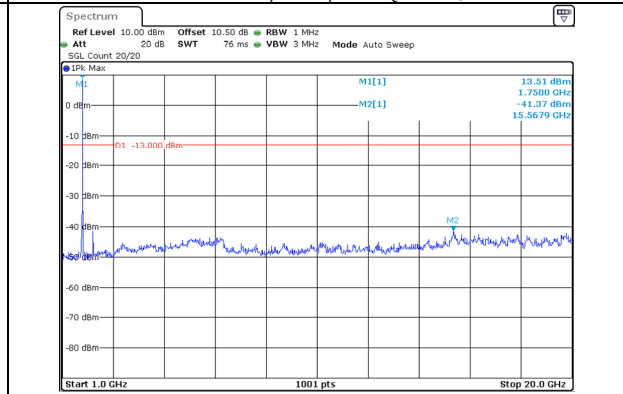

1000.0MHz-20000.0MHz
Band 66 15MHz/1745.3/Mid 16QAM 75@0
Band 66 20MHz/1762.4/Mid 16QAM 100@0

1000.0MHz-20000.0MHz
Band 66 15MHz/1745.3/Mid 64QAM 1@74
Band 66 20MHz/1762.4/Mid 64QAM 1@0