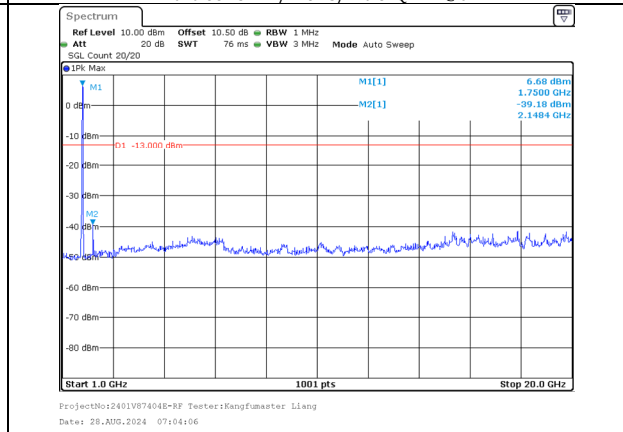

1000.0MHz-20000.0MHz
Band 66 15MHz/1747.5/Mid 64QAM 1@74
Band 66 15MHz/1762.5/Mid 64QAM 1@0

1000.0MHz-20000.0MHz
Band 66 15MHz/1747.5/Mid 64QAM 75@0
Band 66 15MHz/1762.5/Mid 64QAM 75@0