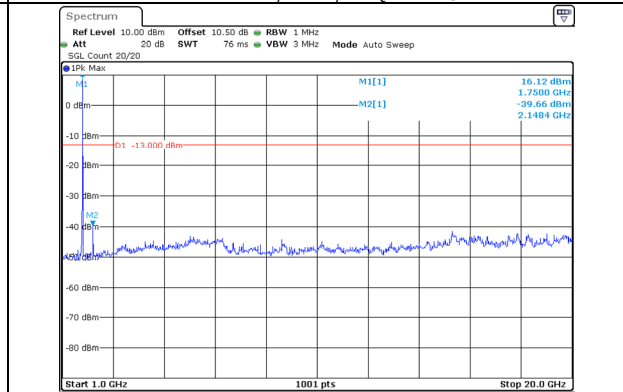

30.0MHz-1000.0MHz
Band 66 20MHz/1745.1/Mid 16QAM 1@99
Band 66 20MHz/1764.9/Mid 16QAM 1@0

1000.0MHz-20000.0MHz
Band 66 20MHz/1745.1/Mid 16QAM 1@99
Band 66 20MHz/1764.9/Mid 16QAM 1@0