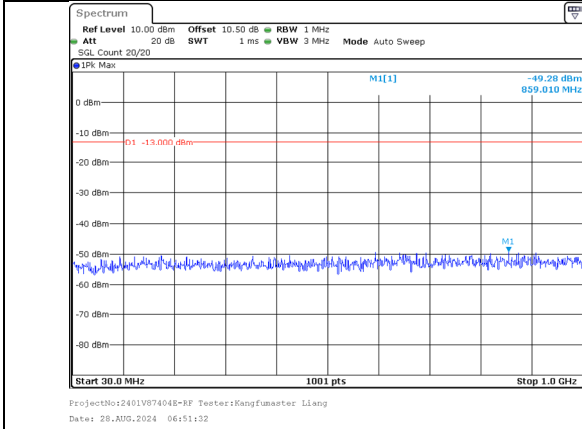

30.0MHz-1000.0MHz
Band 66 20MHz/1750.1/Mid 16QAM 100@0
Band 66 10MHz/1764.5/Mid 16QAM 100@0

1000.0MHz-20000.0MHz
Band 66 20MHz/1750.1/Mid 16QAM 100@0
Band 66 10MHz/1764.5/Mid 16QAM 100@0

30.0MHz-1000.0MHz
Band 66 20MHz/1750.1/Mid 64QAM 1@99
Band 66 10MHz/1764.5/Mid 64QAM 1@0