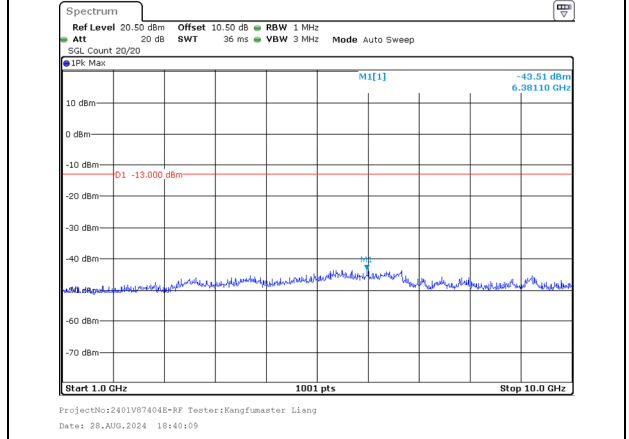

1000.0MHz-10000.0MHz
Band 5 3MHz/838.9/Mid QPSK 1@0

1000.0MHz-10000.0MHz
Band 5 5MHz/835.0/Mid QPSK 1@24