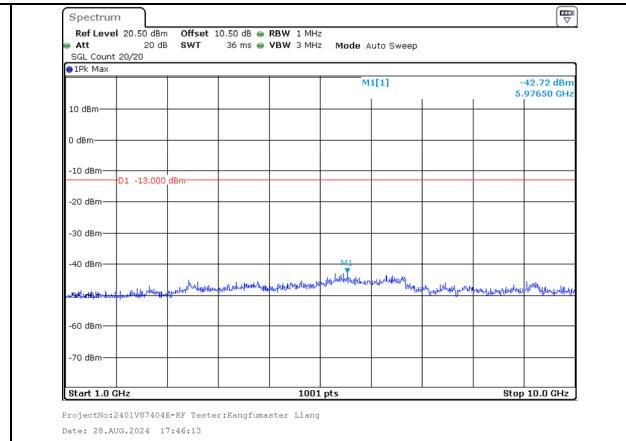

1000.0MHz-10000.0MHz
Band 5 3MHz/825.6/Low 256QAM 15@0
Band 5 5MHz/829.5/Low 256QAM 25@0

30.0MHz-1000.0MHz
Band 5 5MHz/826.5/Low QPSK 1@24
Band 5 3MHz/830.4/Low QPSK 1@0

1000.0MHz-10000.0MHz
Band 5 5MHz/826.5/Low QPSK 1@24
Band 5 3MHz/830.4/Low QPSK 1@0