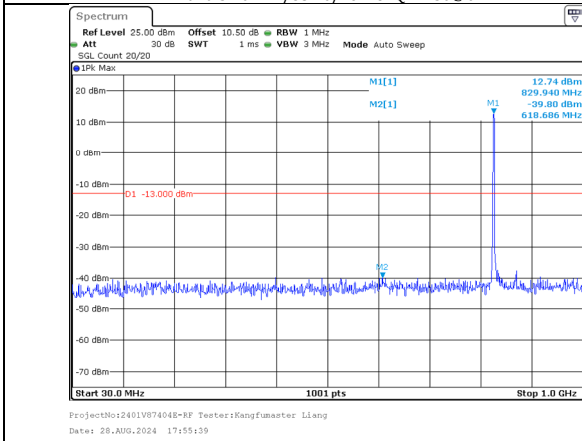

30.0MHz-1000.0MHz
Band 5 5MHz/826.8/Low 64QAM 25@0
Band 5 10MHz/834.0/Low 64QAM 50@0

30.0MHz-1000.0MHz
Band 5 5MHz/826.8/Low 256QAM 1@24
Band 5 10MHz/834.0/Low 256QAM 1@0