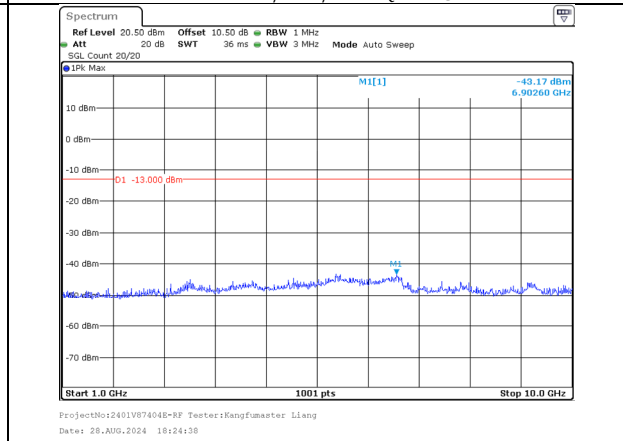

1000.0MHz-10000.0MHz
Band 5 10MHz/829.0/Low 64QAM 50@0
Band 5 10MHz/838.9/Low 64QAM 50@0

1000.0MHz-10000.0MHz
Band 5 10MHz/829.0/Low 256QAM 1@49
Band 5 10MHz/838.9/Low 256QAM 1@0