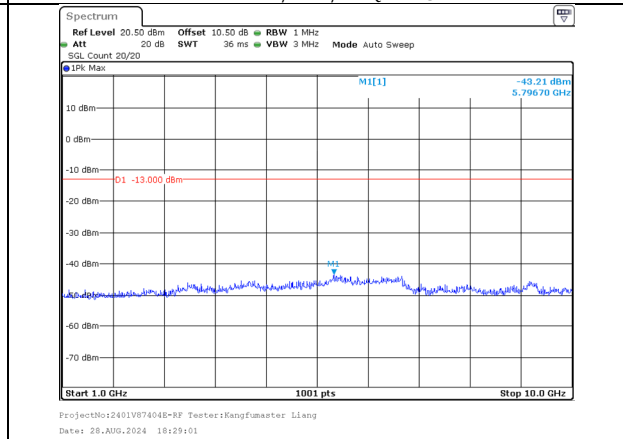

1000.0MHz-10000.0MHz
Band 5 3MHz/834.1/Mid QPSK 1@14
Band 5 5MHz/838.0/Mid QPSK 1@0

1000.0MHz-10000.0MHz
Band 5 3MHz/834.1/Mid QPSK 15@0
Band 5 5MHz/838.0/Mid QPSK 25@0