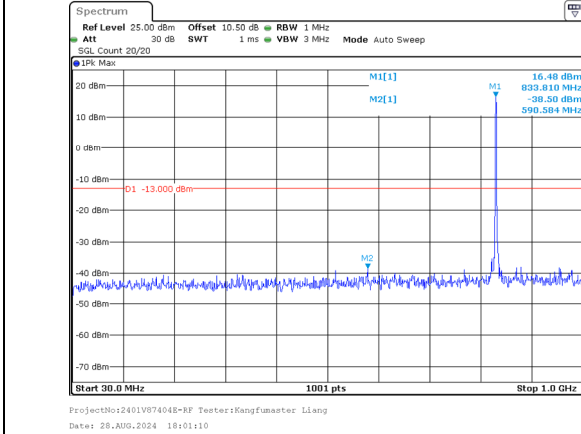

30.0MHz-1000.0MHz
Band 5 10MHz/829.0/Low QPSK 50@0
Band 5 5MHz/836.2/Low QPSK 25@0

30.0MHz-1000.0MHz
Band 5 10MHz/829.0/Low 16QAM 1@49
Band 5 5MHz/836.2/Low 16QAM 1@0