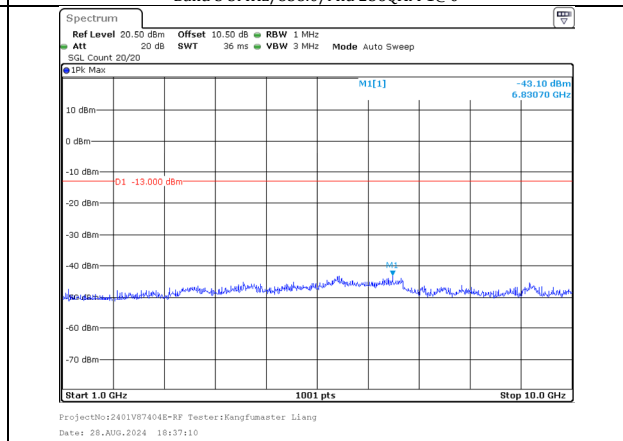

1000.0MHz-10000.0MHz
Band 5 3MHz/834.1/Mid 256QAM 1@14
Band 5 5MHz/838.0/Mid 256QAM 1@0

1000.0MHz-10000.0MHz
Band 5 3MHz/834.1/Mid 256QAM 15@0
Band 5 5MHz/838.0/Mid 256QAM 25@0