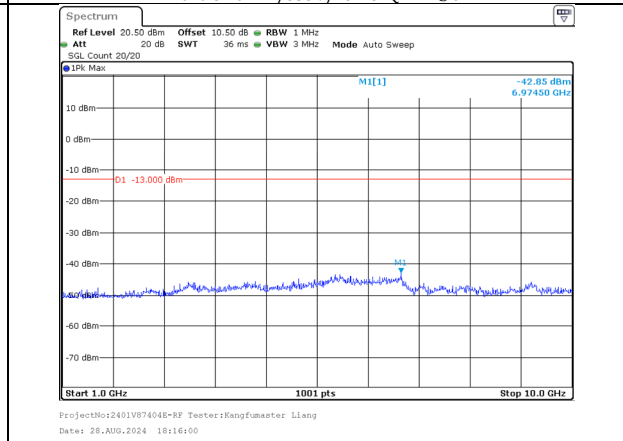

1000.0MHz-10000.0MHz
Band 5 10MHz/829.0/Low 64QAM 1@49
Band 5 10MHz/838.9/Low 64QAM 1@0

1000.0MHz-10000.0MHz
Band 5 10MHz/829.0/Low 64QAM 50@0
Band 5 10MHz/838.9/Low 64QAM 50@0