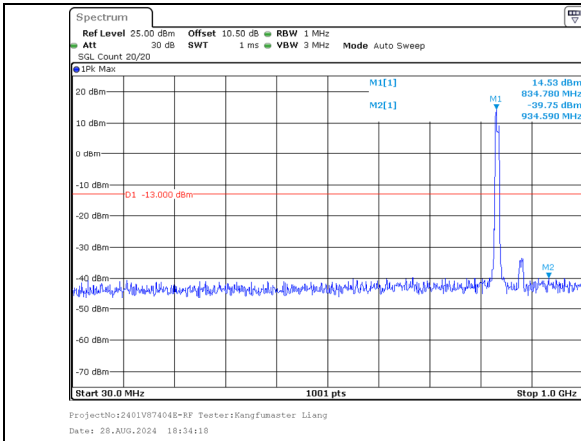

30.0MHz-1000.0MHz
Band 5 3MHz/834.1/Mid 64QAM 1@14
Band 5 5MHz/838.0/Mid 64QAM 1@0

30.0MHz-1000.0MHz
Band 5 3MHz/834.1/Mid 64QAM 15@0
Band 5 5MHz/838.0/Mid 64QAM 25@0