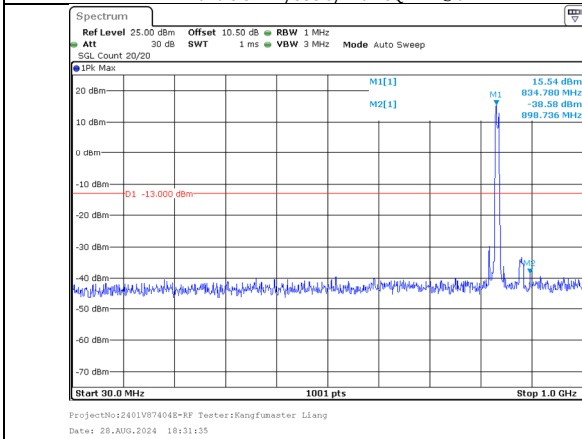

30.0MHz-1000.0MHz
Band 5 3MHz/834.1/Mid 16QAM 1@14
Band 5 5MHz/838.0/Mid 16QAM 1@0

30.0MHz-1000.0MHz
Band 5 3MHz/834.1/Mid 16QAM 15@0
Band 5 5MHz/838.0/Mid 16QAM 25@0