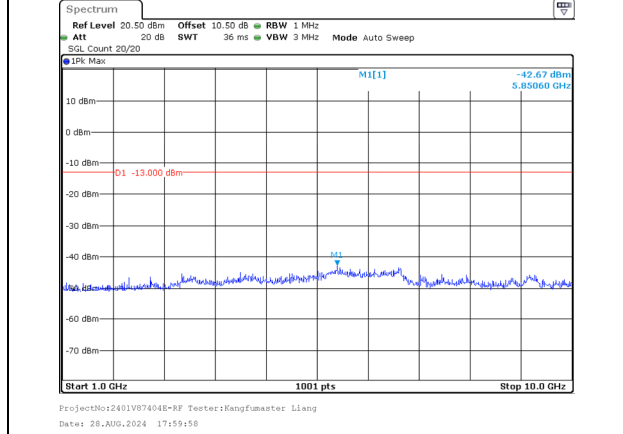

1000.0MHz-10000.0MHz
Band 5 10MHz/829.0/Low QPSK 1@49
Band 5 5MHz/836.2/Low QPSK 1@0

1000.0MHz-10000.0MHz
Band 5 10MHz/829.0/Low QPSK 50@0
Band 5 5MHz/836.2/Low QPSK 25@0