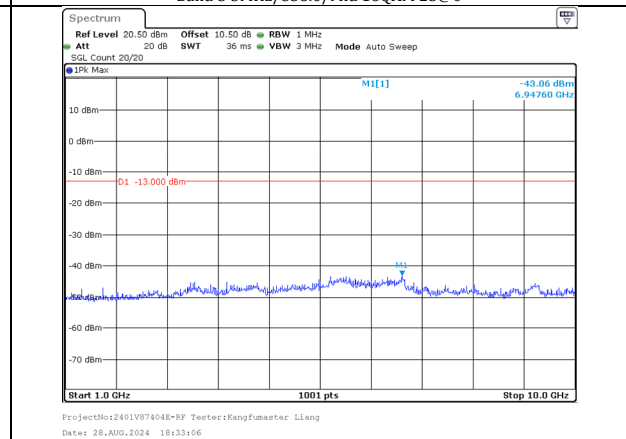

1000.0MHz-10000.0MHz
Band 5 3MHz/834.1/Mid 16QAM 15@0
Band 5 5MHz/838.0/Mid 16QAM 25@0

1000.0MHz-10000.0MHz
Band 5 3MHz/834.1/Mid 64QAM 1@14
Band 5 5MHz/838.0/Mid 64QAM 1@0