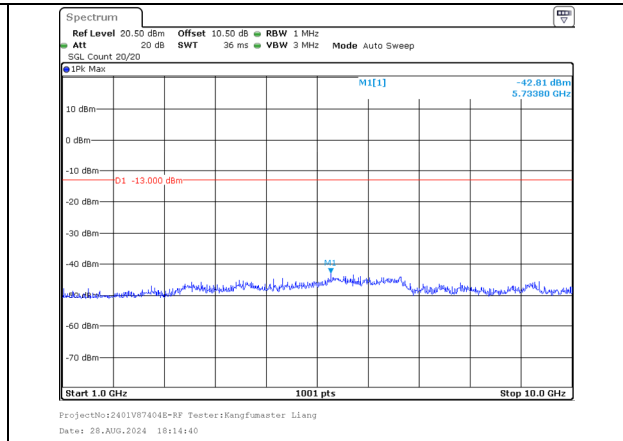

1000.0MHz-10000.0MHz
Band 5 10MHz/829.0/Low 64QAM 1@49
Band 5 10MHz/838.9/Low 64QAM 1@0