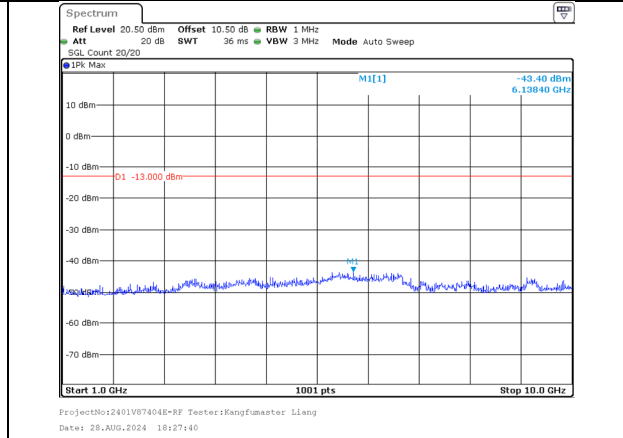

1000.0MHz-10000.0MHz
Band 5 10MHz/829.0/Low 256QAM 50@0
Band 5 10MHz/838.9/Low 256QAM 50@0

1000.0MHz-10000.0MHz
Band 5 3MHz/834.1/Mid QPSK 1@14
Band 5 5MHz/838.0/Mid QPSK 1@0