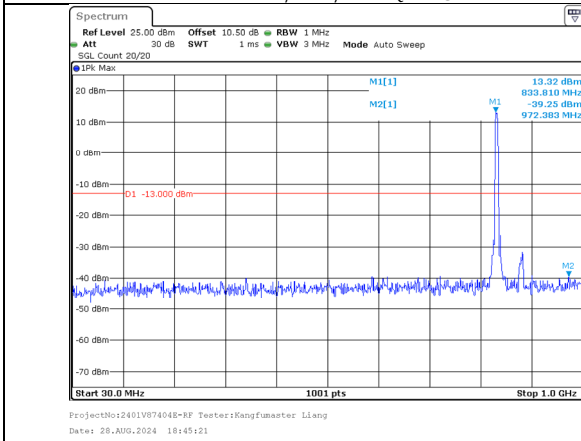

30.0MHz-1000.0MHz
Band 5 5MHz/835.0/Mid 64QAM 1@24
Band 5 3MHz/838.9/Mid 64QAM 1@0

30.0MHz-1000.0MHz
Band 5 5MHz/835.0/Mid 64QAM 25@0
Band 5 3MHz/838.9/Mid 64QAM 15@0