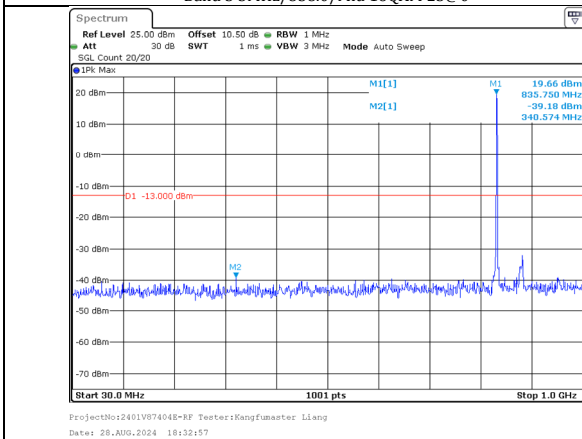

30.0MHz-1000.0MHz
Band 5 3MHz/834.1/Mid 16QAM 15@0
Band 5 5MHz/838.0/Mid 16QAM 25@0

30.0MHz-1000.0MHz
Band 5 3MHz/834.1/Mid 64QAM 1@14
Band 5 5MHz/838.0/Mid 64QAM 1@0