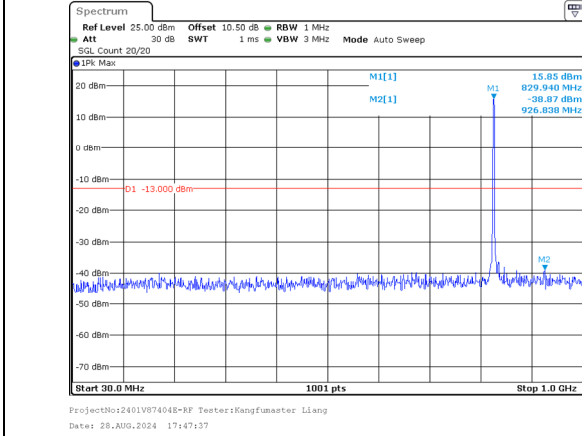

30.0MHz-1000.0MHz
Band 5 5MHz/826.5/Low 256QAM 25@0
Band 5 3MHz/830.4/Low 256QAM 15@0

30.0MHz-1000.0MHz
Band 5 5MHz/826.8/Low QPSK 1@24
Band 5 10MHz/834.0/Low QPSK 1@0