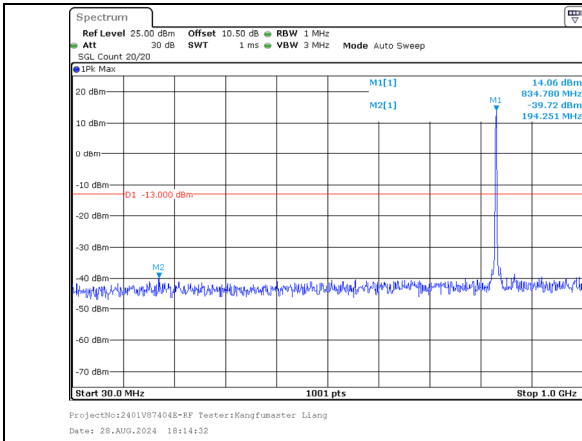

30.0MHz-1000.0MHz
Band 5 10MHz/829.0/Low 64QAM 1@49
Band 5 10MHz/838.9/Low 64QAM 1@0