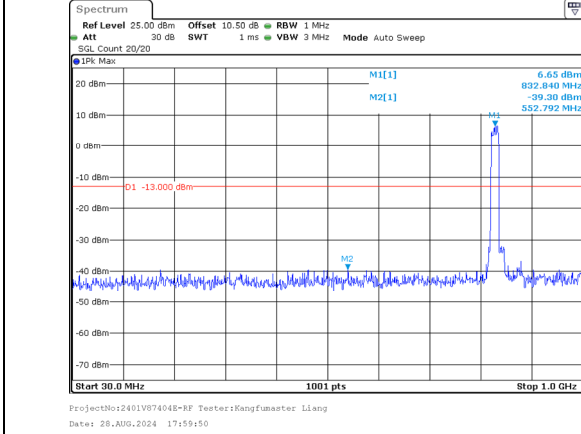

30.0MHz-1000.0MHz
Band 5 10MHz/829.0/Low QPSK 1@49
Band 5 5MHz/836.2/Low QPSK 1@0

30.0MHz-1000.0MHz
Band 5 10MHz/829.0/Low QPSK 50@0
Band 5 5MHz/836.2/Low QPSK 25@0