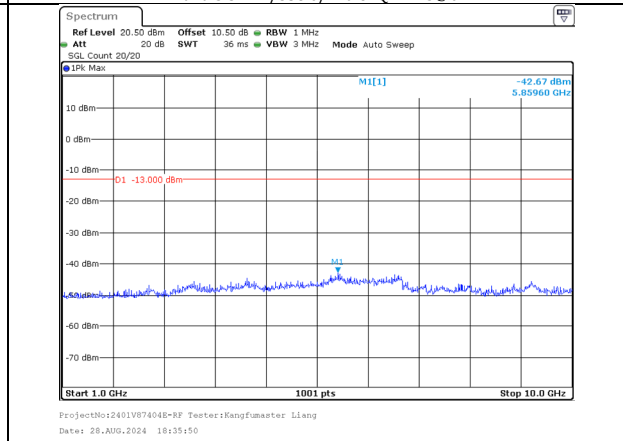

1000.0MHz-10000.0MHz
Band 5 3MHz/834.1/Mid 64QAM 15@0
Band 5 5MHz/838.0/Mid 64QAM 25@0

1000.0MHz-10000.0MHz
Band 5 3MHz/834.1/Mid 256QAM 1@14
Band 5 5MHz/838.0/Mid 256QAM 1@0