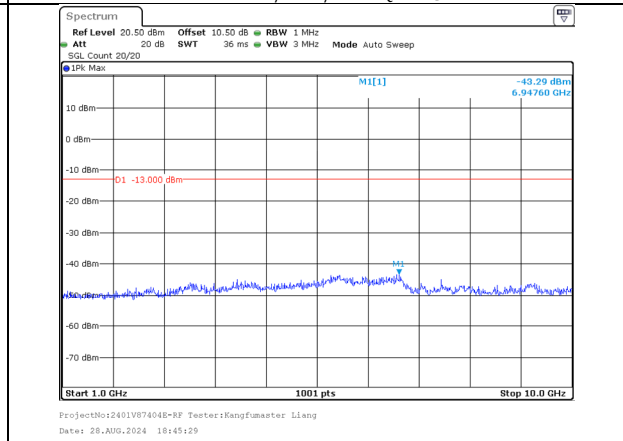

1000.0MHz-10000.0MHz
Band 5 5MHz/835.0/Mid 64QAM 1@24
Band 5 3MHz/838.9/Mid 64QAM 1@0

1000.0MHz-10000.0MHz
Band 5 5MHz/835.0/Mid 64QAM 25@0
Band 5 3MHz/838.9/Mid 64QAM 15@0