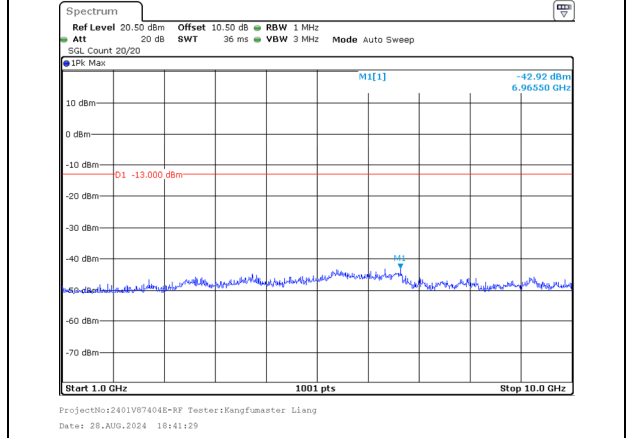

1000.0MHz-10000.0MHz
Band 5 5MHz/835.0/Mid QPSK 1@24

1000.0MHz-10000.0MHz
Band 5 3MHz/838.9/Mid QPSK 15@0