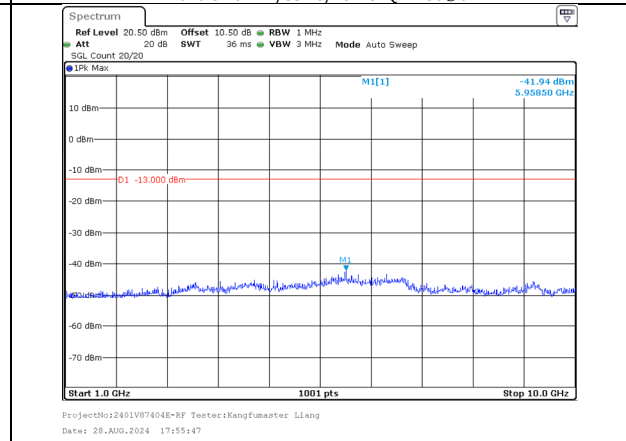

1000.0MHz-10000.0MHz
Band 5 5MHz/826.8/Low 64QAM 25@0
Band 5 10MHz/834.0/Low 64QAM 50@0

1000.0MHz-10000.0MHz
Band 5 5MHz/826.8/Low 256QAM 1@24
Band 5 10MHz/834.0/Low 256QAM 1@0