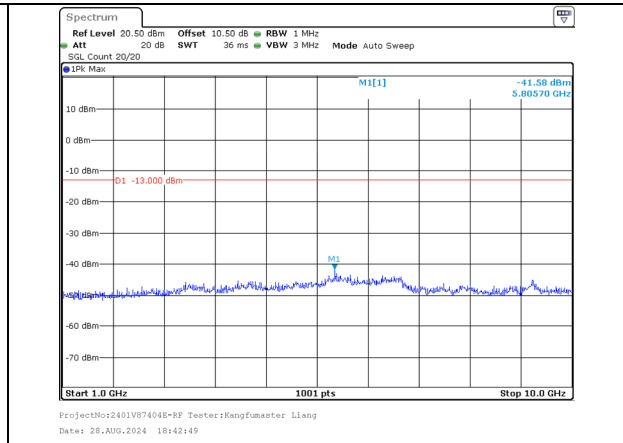

1000.0MHz-10000.0MHz
Band 5 3MHz/838.9/Mid QPSK 15@0

1000.0MHz-10000.0MHz
Band 5 5MHz/835.0/Mid 16QAM 25@0
Band 5 3MHz/838.9/Mid 16QAM 15@0