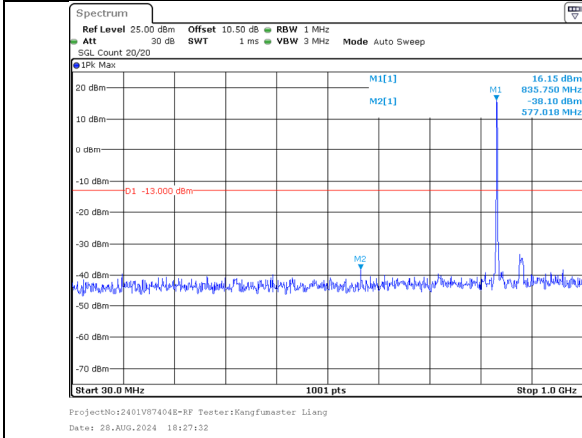

30.0MHz-1000.0MHz
Band 5 10MHz/829.0/Low 256QAM 50@0
Band 5 10MHz/838.9/Low 256QAM 50@0

30.0MHz-1000.0MHz
Band 5 3MHz/834.1/Mid QPSK 1@14
Band 5 5MHz/838.0/Mid QPSK 1@0