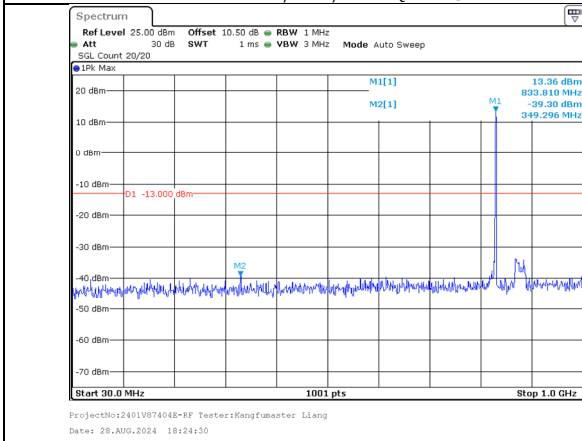

30.0MHz-1000.0MHz
Band 5 10MHz/829.0/Low 64QAM 50@0
Band 5 10MHz/838.9/Low 64QAM 50@0

30.0MHz-1000.0MHz
Band 5 10MHz/829.0/Low 256QAM 1@49
Band 5 10MHz/838.9/Low 256QAM 1@0