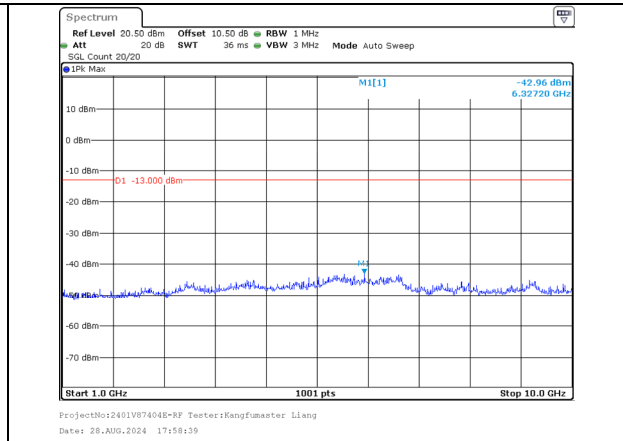

1000.0MHz-10000.0MHz
Band 5 5MHz/826.8/Low 256QAM 25@0
Band 5 10MHz/834.0/Low 256QAM 50@0

1000.0MHz-10000.0MHz
Band 5 10MHz/829.0/Low QPSK 1@49
Band 5 5MHz/836.2/Low QPSK 1@0