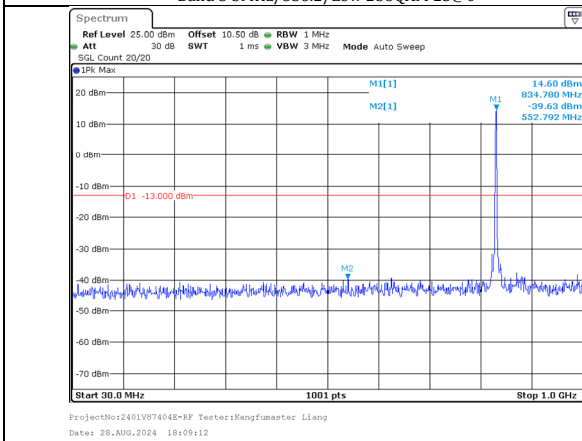

30.0MHz-1000.0MHz
Band 5 10MHz/829.0/Low 256QAM 50@0
Band 5 5MHz/836.2/Low 256QAM 25@0

30.0MHz-1000.0MHz
Band 5 10MHz/829.0/Low QPSK 1@49
Band 5 10MHz/838.9/Low QPSK 1@0