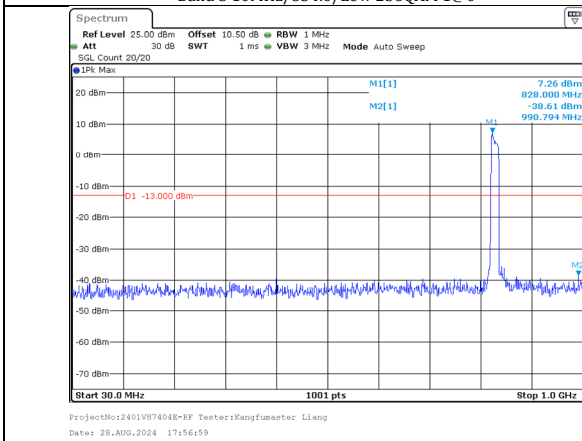

30.0MHz-1000.0MHz
Band 5 5MHz/826.8/Low 256QAM 1@24
Band 5 10MHz/834.0/Low 256QAM 1@0

30.0MHz-1000.0MHz
Band 5 5MHz/826.8/Low 256QAM 25@0
Band 5 10MHz/834.0/Low 256QAM 50@0