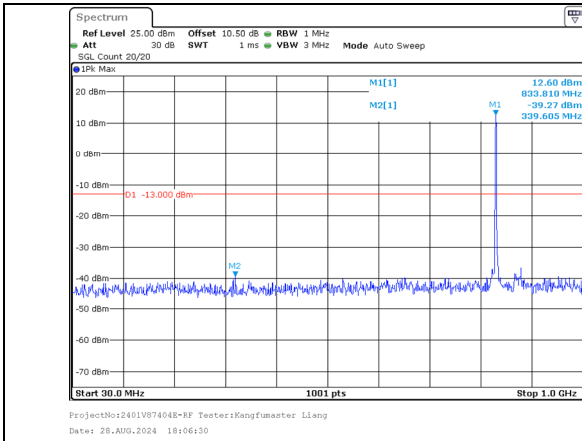

30.0MHz-1000.0MHz
Band 5 10MHz/829.0/Low 256QAM 1@49
Band 5 5MHz/836.2/Low 256QAM 1@0