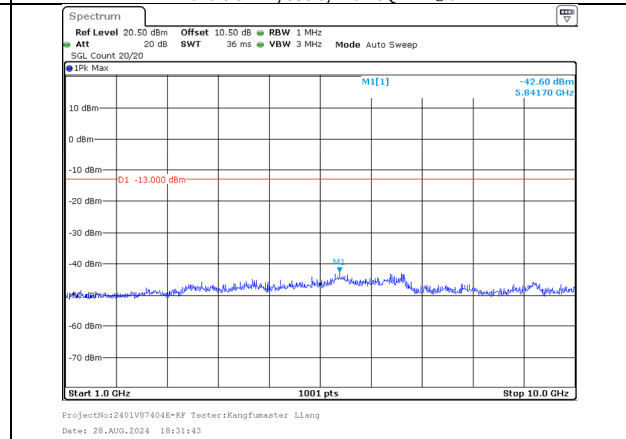

1000.0MHz-10000.0MHz
Band 5 3MHz/834.1/Mid 16QAM 1@14
Band 5 5MHz/838.0/Mid 16QAM 1@0

1000.0MHz-10000.0MHz
Band 5 3MHz/834.1/Mid 16QAM 15@0
Band 5 5MHz/838.0/Mid 16QAM 25@0