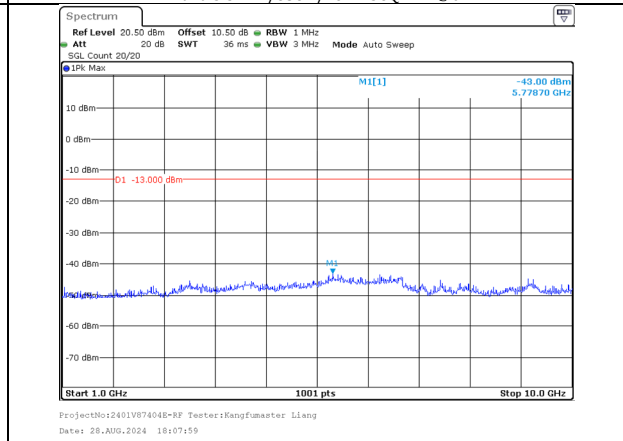

1000.0MHz-10000.0MHz
Band 5 10MHz/829.0/Low 256QAM 1@49
Band 5 5MHz/836.2/Low 256QAM 1@0

1000.0MHz-10000.0MHz
Band 5 10MHz/829.0/Low 256QAM 50@0
Band 5 5MHz/836.2/Low 256QAM 25@0