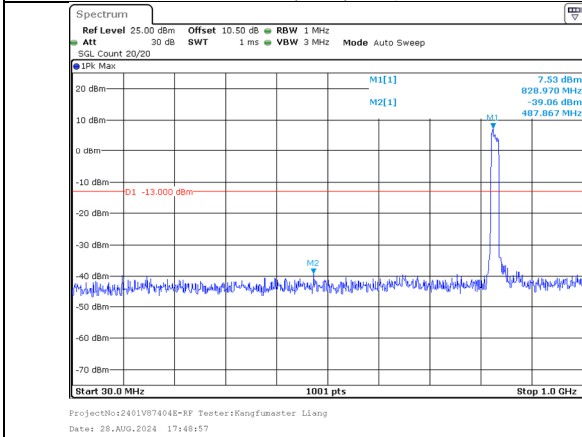

30.0MHz-1000.0MHz
Band 5 5MHz/826.8/Low QPSK 1@24
Band 5 10MHz/834.0/Low QPSK 1@0

30.0MHz-1000.0MHz
Band 5 5MHz/826.8/Low QPSK 25@0
Band 5 10MHz/834.0/Low QPSK 50@0