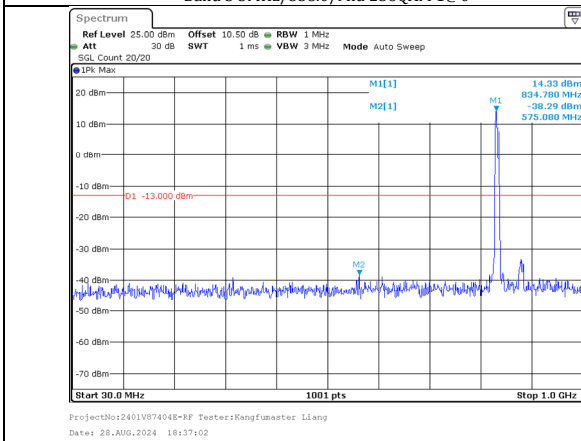

30.0MHz-1000.0MHz
Band 5 3MHz/834.1/Mid 256QAM 1@14
Band 5 5MHz/838.0/Mid 256QAM 1@0

30.0MHz-1000.0MHz
Band 5 3MHz/834.1/Mid 256QAM 15@0
Band 5 5MHz/838.0/Mid 256QAM 25@0