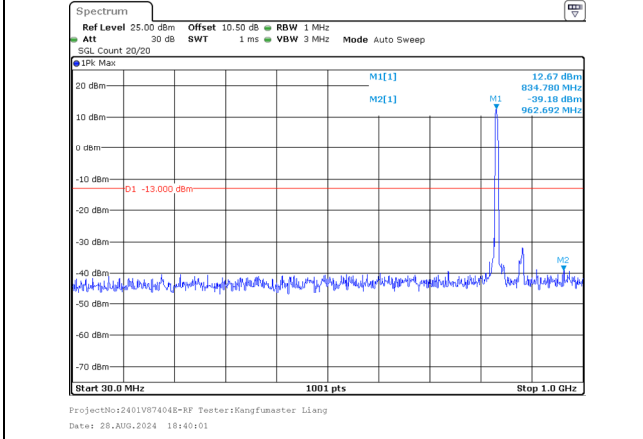

30.0MHz-1000.0MHz
Band 5 3MHz/838.9/Mid QPSK 1@0

30.0MHz-1000.0MHz
Band 5 5MHz/835.0/Mid QPSK 1@24