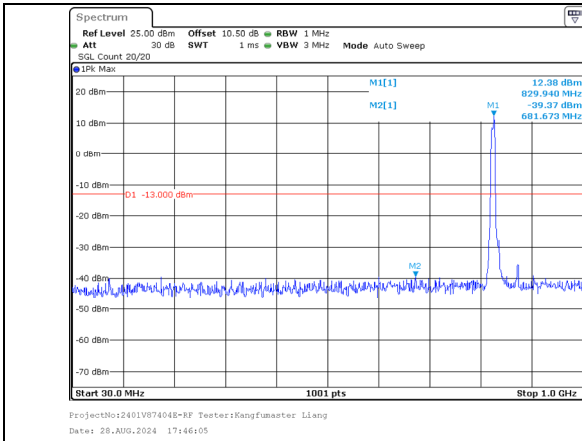

1000.0MHz-10000.0MHz
Band 5 3MHz/825.6/Low 256QAM 15@0
Band 5 5MHz/829.5/Low 256QAM 25@0

30.0MHz-1000.0MHz
Band 5 5MHz/826.5/Low QPSK 1@24
Band 5 3MHz/830.4/Low QPSK 1@0

1000.0MHz-10000.0MHz
Band 5 5MHz/826.5/Low QPSK 1@24
Band 5 3MHz/830.4/Low QPSK 1@0