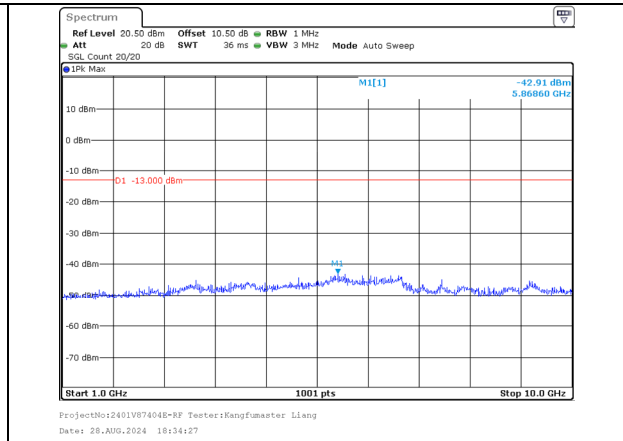

1000.0MHz-10000.0MHz
Band 5 3MHz/834.1/Mid 64QAM 1@14
Band 5 5MHz/838.0/Mid 64QAM 1@0

1000.0MHz-10000.0MHz
Band 5 3MHz/834.1/Mid 64QAM 15@0
Band 5 5MHz/838.0/Mid 64QAM 25@0