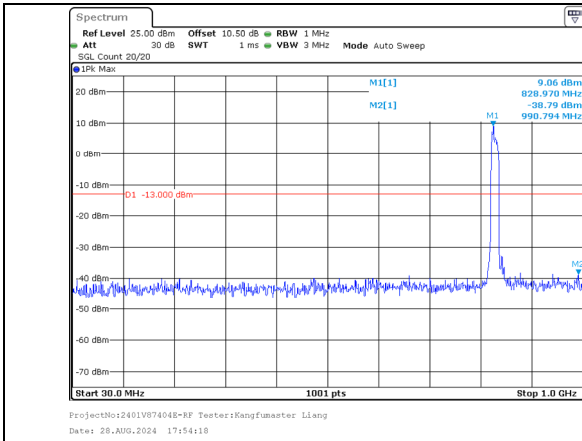

30.0MHz-1000.0MHz
Band 5 5MHz/826.8/Low 64QAM 25@0
Band 5 10MHz/834.0/Low 64QAM 50@0