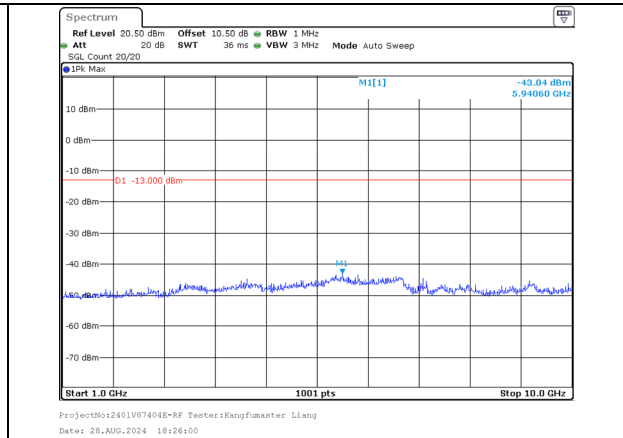

1000.0MHz-10000.0MHz
Band 5 10MHz/829.0/Low 256QAM 1@49
Band 5 10MHz/838.9/Low 256QAM 1@0

1000.0MHz-10000.0MHz
Band 5 10MHz/829.0/Low 256QAM 50@0
Band 5 10MHz/838.9/Low 256QAM 50@0