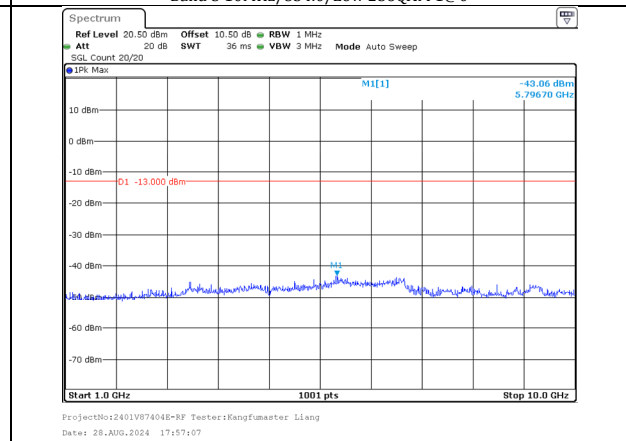

1000.0MHz-10000.0MHz
Band 5 5MHz/826.8/Low 256QAM 1@24
Band 5 10MHz/834.0/Low 256QAM 1@0

1000.0MHz-10000.0MHz
Band 5 5MHz/826.8/Low 256QAM 25@0
Band 5 10MHz/834.0/Low 256QAM 50@0