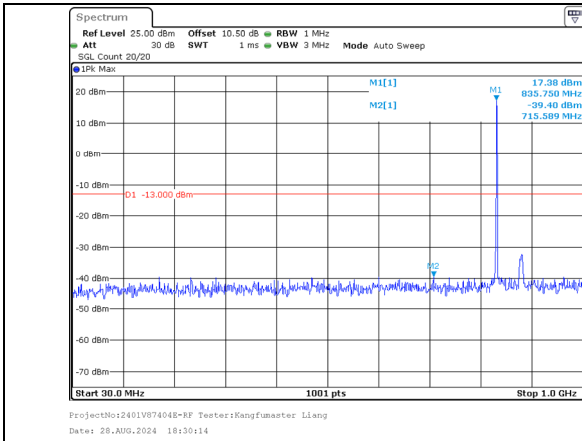

30.0MHz-1000.0MHz
Band 5 3MHz/834.1/Mid QPSK 15@0
Band 5 5MHz/838.0/Mid QPSK 25@0

30.0MHz-1000.0MHz
Band 5 3MHz/834.1/Mid 16QAM 1@14
Band 5 5MHz/838.0/Mid 16QAM 1@0