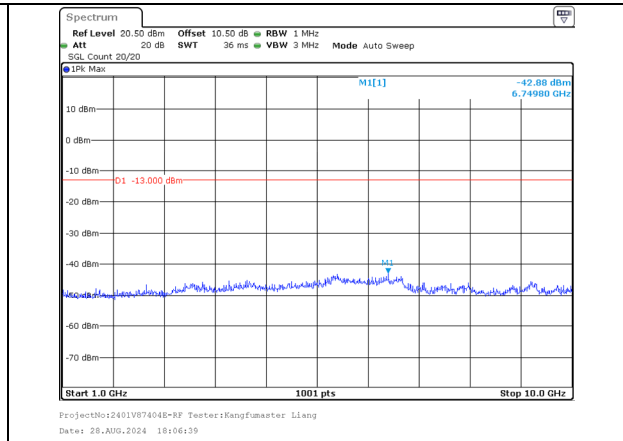

1000.0MHz-10000.0MHz
Band 5 10MHz/829.0/Low 256QAM 1@49
Band 5 5MHz/836.2/Low 256QAM 1@0