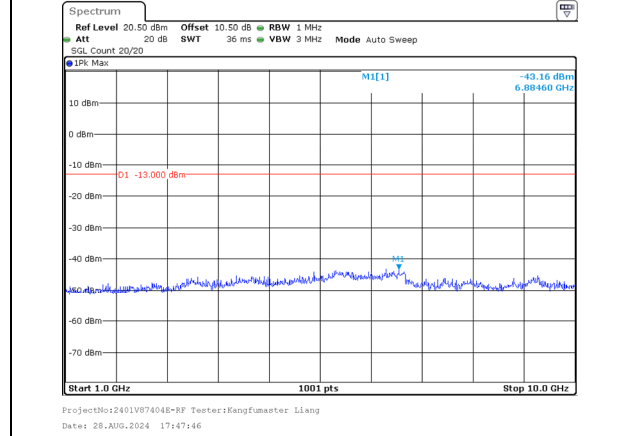

1000.0MHz-10000.0MHz
Band 5 5MHz/826.5/Low 256QAM 25@0
Band 5 3MHz/830.4/Low 256QAM 15@0

1000.0MHz-10000.0MHz
Band 5 5MHz/826.8/Low QPSK 1@24
Band 5 10MHz/834.0/Low QPSK 1@0