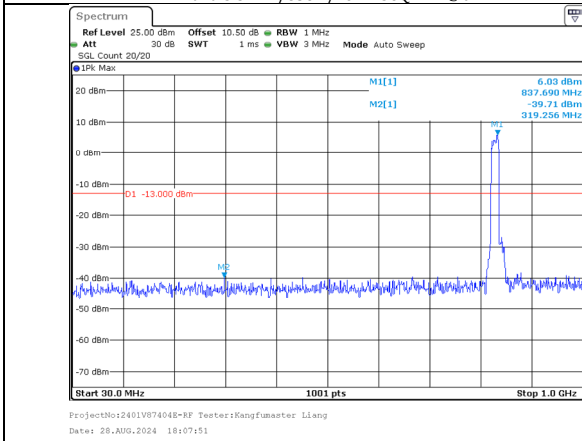

30.0MHz-1000.0MHz
Band 5 10MHz/829.0/Low 256QAM 1@49
Band 5 5MHz/836.2/Low 256QAM 1@0

30.0MHz-1000.0MHz
Band 5 10MHz/829.0/Low 256QAM 50@0
Band 5 5MHz/836.2/Low 256QAM 25@0