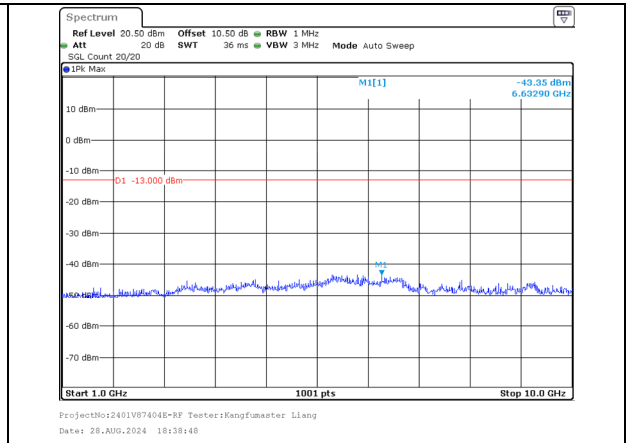

1000.0MHz-10000.0MHz
Band 5 3MHz/834.1/Mid 256QAM 15@0
Band 5 5MHz/838.0/Mid 256QAM 25@0

1000.0MHz-10000.0MHz
Band 5 3MHz/838.9/Mid QPSK 1@0