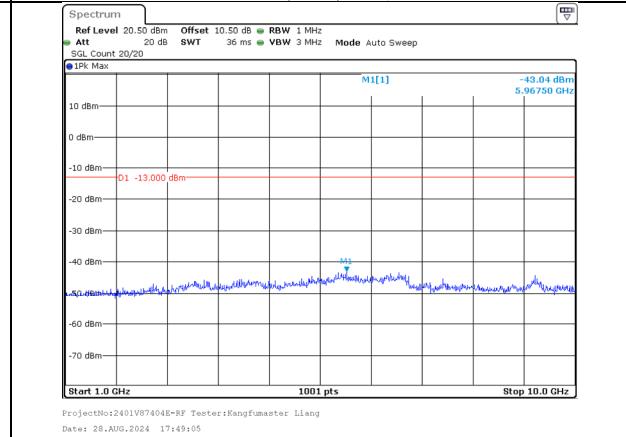

1000.0MHz-10000.0MHz
Band 5 5MHz/826.8/Low QPSK 1@24
Band 5 10MHz/834.0/Low QPSK 1@0

1000.0MHz-10000.0MHz
Band 5 5MHz/826.8/Low QPSK 25@0
Band 5 10MHz/834.0/Low QPSK 50@0