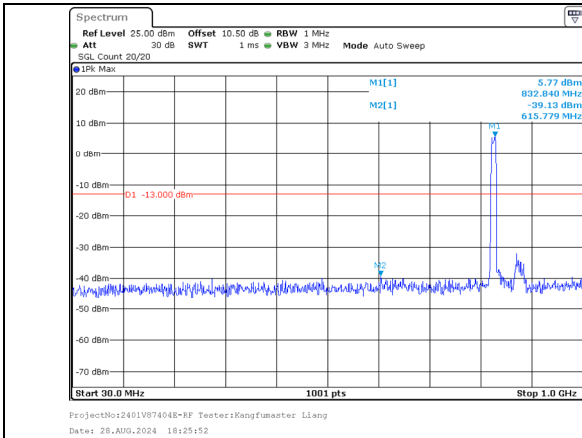

30.0MHz-1000.0MHz
Band 5 10MHz/829.0/Low 256QAM 1@49
Band 5 10MHz/838.9/Low 256QAM 1@0

30.0MHz-1000.0MHz
Band 5 10MHz/829.0/Low 256QAM 50@0
Band 5 10MHz/838.9/Low 256QAM 50@0