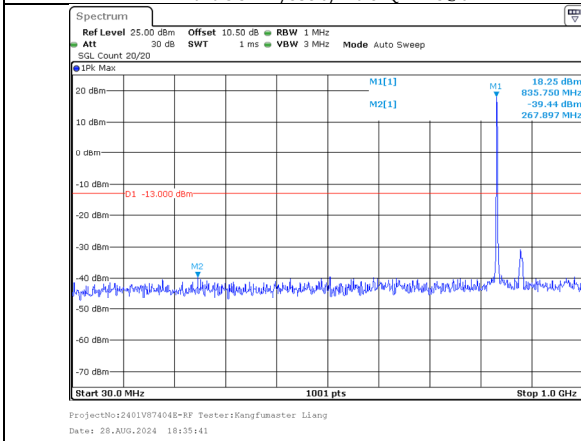

30.0MHz-1000.0MHz
Band 5 3MHz/834.1/Mid 64QAM 15@0
Band 5 5MHz/838.0/Mid 64QAM 25@0

30.0MHz-1000.0MHz
Band 5 3MHz/834.1/Mid 256QAM 1@14
Band 5 5MHz/838.0/Mid 256QAM 1@0