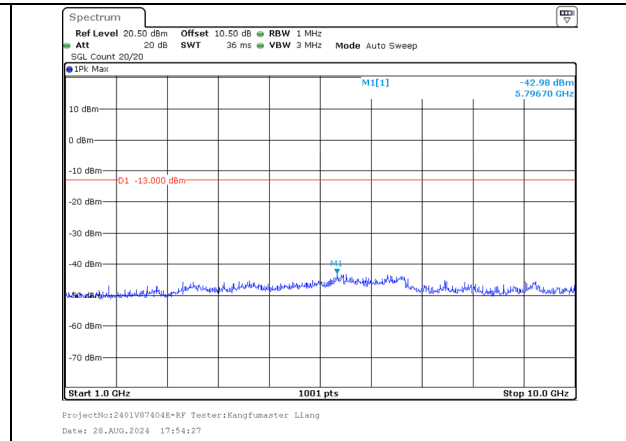

1000.0MHz-10000.0MHz
Band 5 5MHz/826.8/Low 64QAM 25@0
Band 5 10MHz/834.0/Low 64QAM 50@0