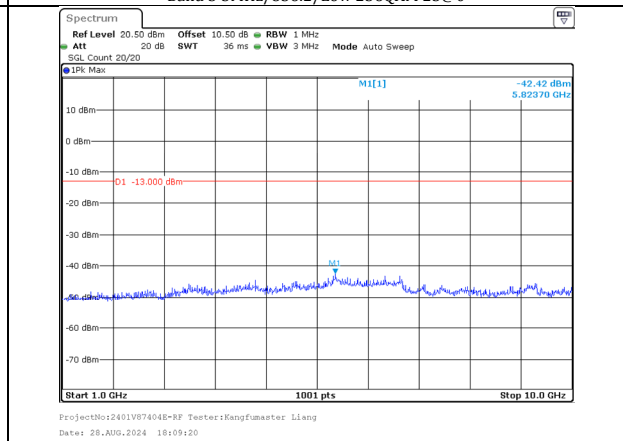

1000.0MHz-10000.0MHz
Band 5 10MHz/829.0/Low 256QAM 50@0
Band 5 5MHz/836.2/Low 256QAM 25@0

1000.0MHz-10000.0MHz
Band 5 10MHz/829.0/Low QPSK 1@49
Band 5 10MHz/838.9/Low QPSK 1@0