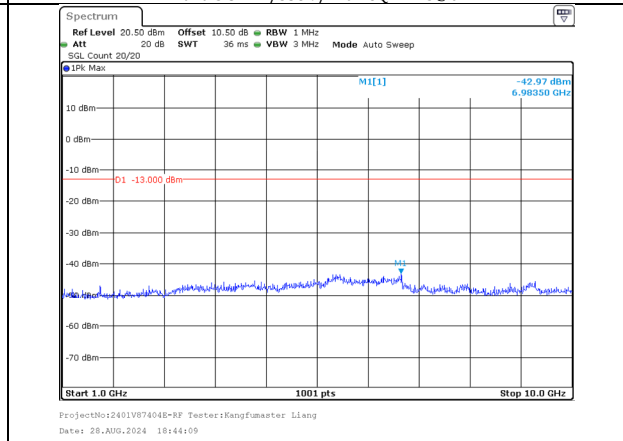

30.0MHz-1000.0MHz
Band 5 3MHz/838.9/Mid QPSK 15@0

1000.0MHz-10000.0MHz
Band 5 3MHz/838.9/Mid QPSK 15@0

30.0MHz-1000.0MHz
 Band 5 5MHz/835.0/Mid 16QAM 25@0
 Band 5 3MHz/838.9/Mid 16QAM 15@0

1000.0MHz-10000.0MHz
 Band 5 5MHz/835.0/Mid 16QAM 25@0
 Band 5 3MHz/838.9/Mid 16QAM 15@0