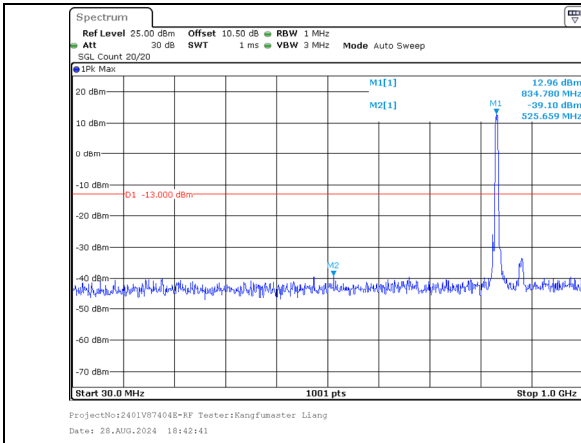

30.0MHz-1000.0MHz
Band 5 3MHz/838.9/Mid QPSK 15@0

30.0MHz-1000.0MHz
Band 5 5MHz/835.0/Mid 16QAM 25@0
Band 5 3MHz/838.9/Mid 16QAM 15@0