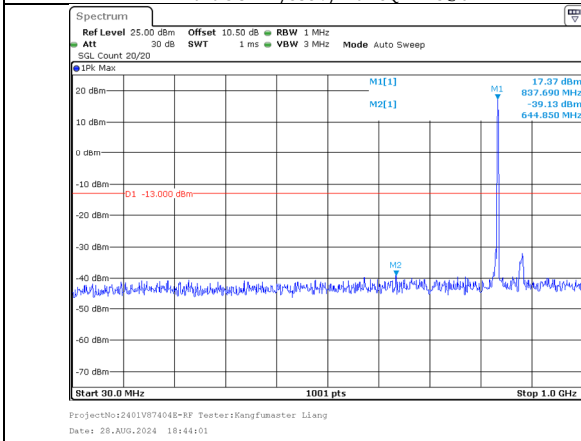

30.0MHz-1000.0MHz
Band 5 3MHz/838.9/Mid QPSK 15@0

1000.0MHz-10000.0MHz
Band 5 3MHz/838.9/Mid QPSK 15@0

30.0MHz-1000.0MHz
 Band 5 5MHz/835.0/Mid 16QAM 25@0
 Band 5 3MHz/838.9/Mid 16QAM 15@0

1000.0MHz-10000.0MHz
 Band 5 5MHz/835.0/Mid 16QAM 25@0
 Band 5 3MHz/838.9/Mid 16QAM 15@0