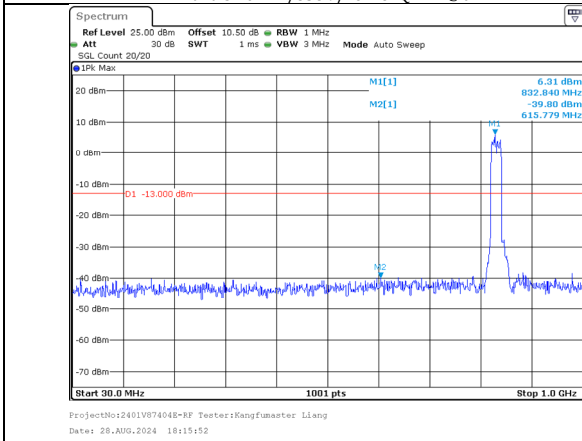

30.0MHz-1000.0MHz
Band 5 10MHz/829.0/Low 64QAM 1@49
Band 5 10MHz/838.9/Low 64QAM 1@0

30.0MHz-1000.0MHz
Band 5 10MHz/829.0/Low 64QAM 50@0
Band 5 10MHz/838.9/Low 64QAM 50@0