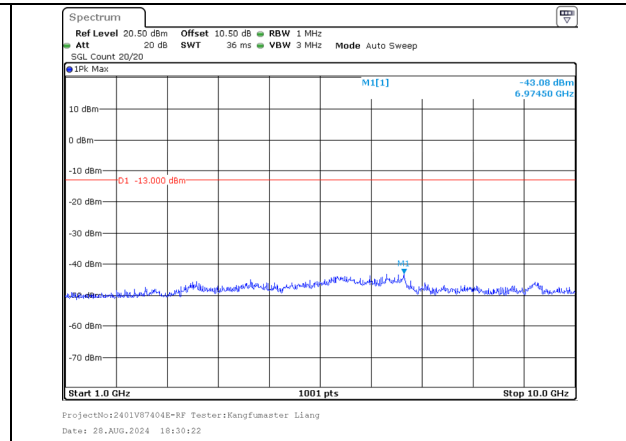

1000.0MHz-10000.0MHz
Band 5 3MHz/834.1/Mid QPSK 15@0
Band 5 5MHz/838.0/Mid QPSK 25@0

1000.0MHz-10000.0MHz
Band 5 3MHz/834.1/Mid 16QAM 1@14
Band 5 5MHz/838.0/Mid 16QAM 1@0