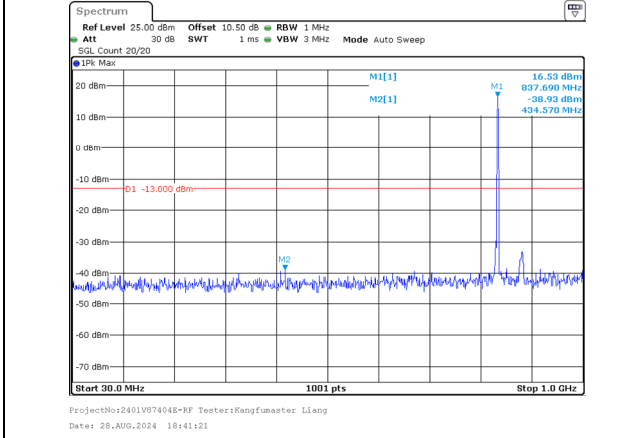

30.0MHz-1000.0MHz
Band 5 3MHz/838.9/Mid QPSK 1@0

1000.0MHz-10000.0MHz
Band 5 3MHz/838.9/Mid QPSK 1@0

30.0MHz-1000.0MHz
Band 5 5MHz/835.0/Mid QPSK 1@24

1000.0MHz-10000.0MHz
Band 5 5MHz/835.0/Mid QPSK 1@24