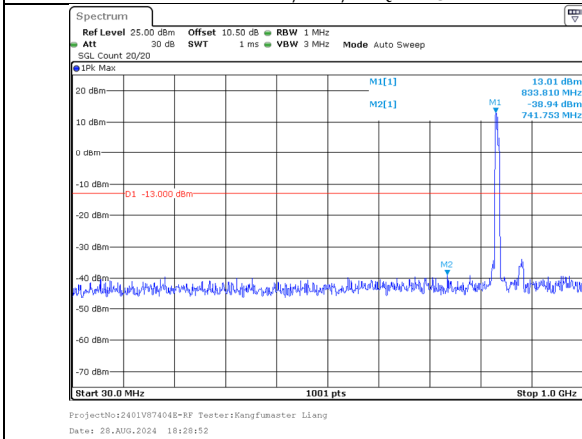

30.0MHz-1000.0MHz
Band 5 3MHz/834.1/Mid QPSK 1@14
Band 5 5MHz/838.0/Mid QPSK 1@0

30.0MHz-1000.0MHz
Band 5 3MHz/834.1/Mid QPSK 15@0
Band 5 5MHz/838.0/Mid QPSK 25@0