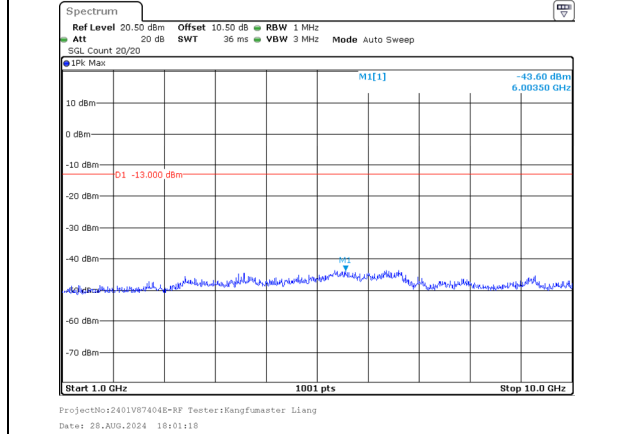

1000.0MHz-10000.0MHz
Band 5 10MHz/829.0/Low QPSK 50@0
Band 5 5MHz/836.2/Low QPSK 25@0

1000.0MHz-10000.0MHz
Band 5 10MHz/829.0/Low 16QAM 1@49
Band 5 5MHz/836.2/Low 16QAM 1@0