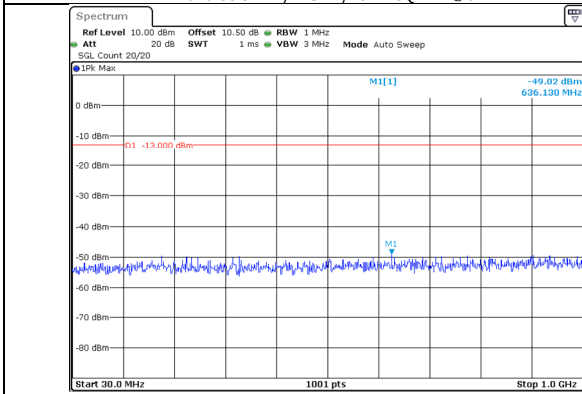

30.0MHz-1000.0MHz
Band 66 20MHz/1720.0/Low 16QAM 1@99
Band 66 5MHz/1731.7/Low 16QAM 1@0

30.0MHz-1000.0MHz
Band 66 20MHz/1720.0/Low 16QAM 100@0
Band 66 5MHz/1731.7/Low 16QAM 25@0