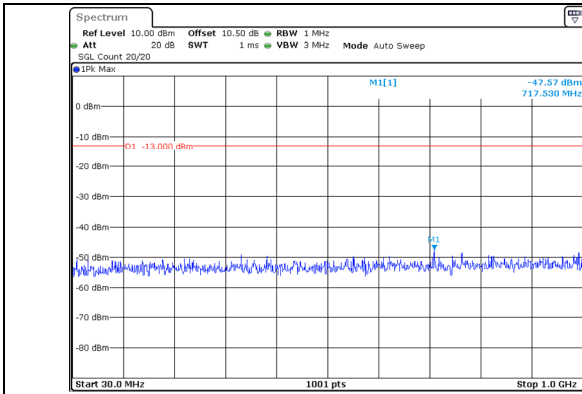

30.0MHz-1000.0MHz
Band 66 5MHz/1713.3/Low 16QAM 1@24
Band 66 20MHz/1725.0/Low 16QAM 1@0

30.0MHz-1000.0MHz
Band 66 5MHz/1713.3/Low 16QAM 25@0
Band 66 20MHz/1725.0/Low 16QAM 100@0