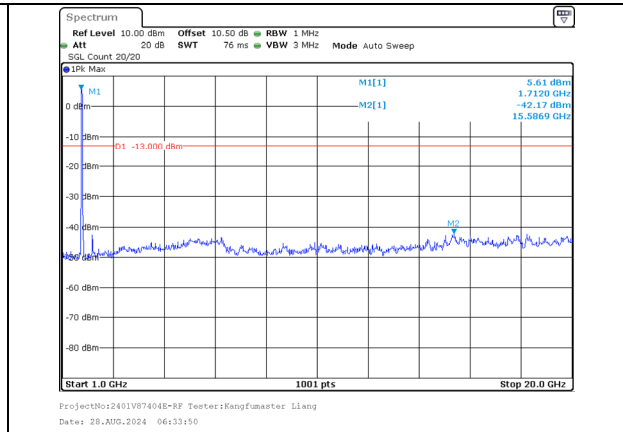

1000.0MHz-20000.0MHz
Band 66 20MHz/1720.0/Low 256QAM 1@99
Band 66 20MHz/1739.8/Low 256QAM 1@0

1000.0MHz-20000.0MHz
Band 66 20MHz/1720.0/Low 256QAM 100@0
Band 66 20MHz/1739.8/Low 256QAM 100@0