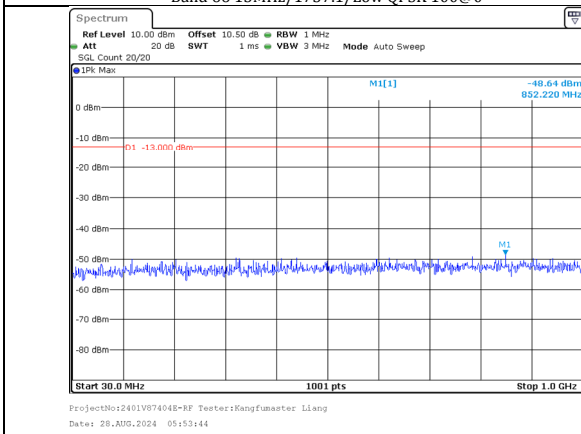

30.0MHz-1000.0MHz
Band 66 20MHz/1720.0/Low QPSK 100@0
Band 66 15MHz/1737.1/Low QPSK 100@0

30.0MHz-1000.0MHz
Band 66 20MHz/1720.0/Low 16QAM 1@99
Band 66 15MHz/1737.1/Low 16QAM 1@0