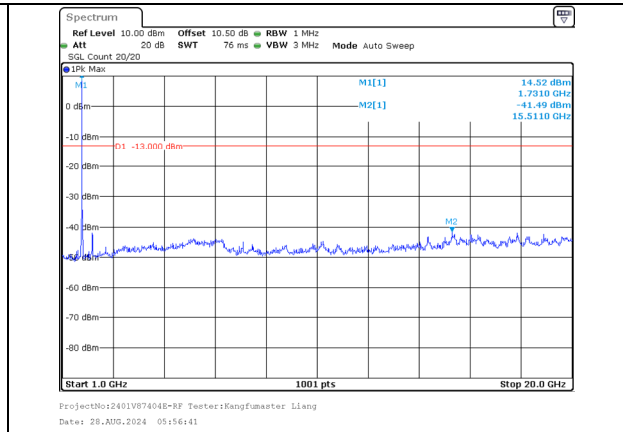

1000.0MHz-20000.0MHz
Band 66 20MHz/1720.0/Low 16QAM 100@0
Band 66 15MHz/1737.1/Low 16QAM 100@0

1000.0MHz-20000.0MHz
Band 66 20MHz/1720.0/Low 64QAM 1@99
Band 66 15MHz/1737.1/Low 64QAM 1@0