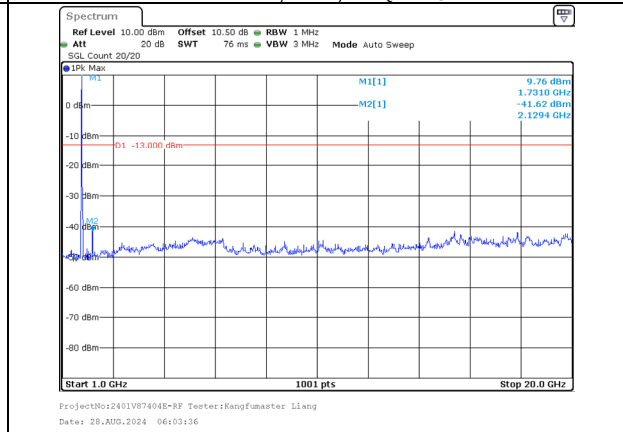

1000.0MHz-20000.0MHz
Band 66 20MHz/1720.0/Low QPSK 1@99
Band 66 5MHz/1731.7/Low QPSK 1@0

1000.0MHz-20000.0MHz
Band 66 20MHz/1720.0/Low QPSK 100@0
Band 66 5MHz/1731.7/Low QPSK 25@0