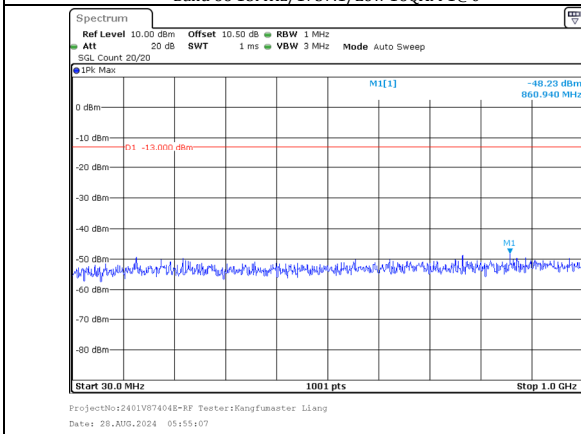

30.0MHz-1000.0MHz
Band 66 20MHz/1720.0/Low 16QAM 1@99
Band 66 15MHz/1737.1/Low 16QAM 1@0

30.0MHz-1000.0MHz
Band 66 20MHz/1720.0/Low 16QAM 100@0
Band 66 15MHz/1737.1/Low 16QAM 100@0