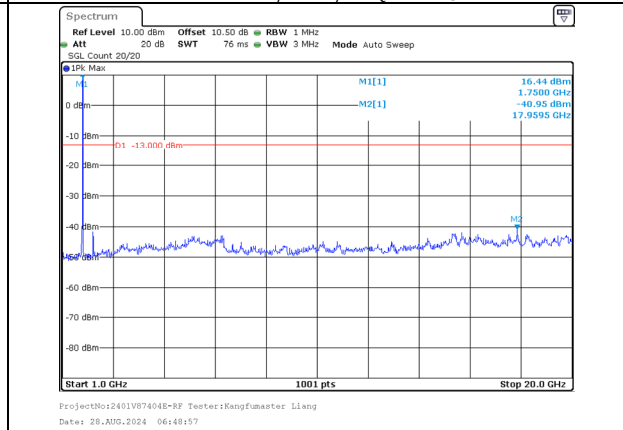

1000.0MHz-20000.0MHz
Band 66 20MHz/1750.1/Mid QPSK 100@0
Band 66 10MHz/1764.5/Mid QPSK 100@0

1000.0MHz-20000.0MHz
Band 66 20MHz/1750.1/Mid 16QAM 1@99
Band 66 10MHz/1764.5/Mid 16QAM 1@0