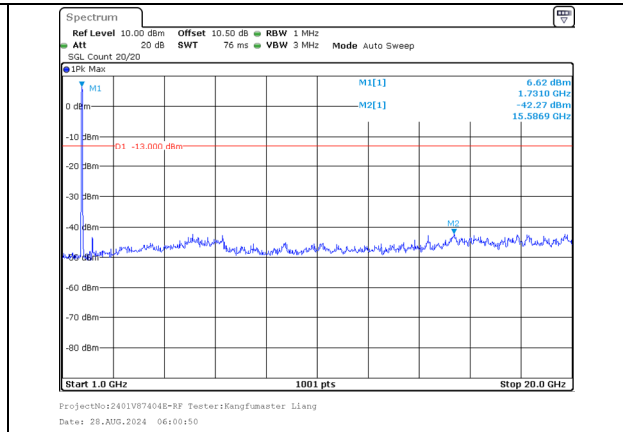

1000.0MHz-20000.0MHz
Band 66 20MHz/1720.0/Low 256QAM 1@99
Band 66 15MHz/1737.1/Low 256QAM 1@0

1000.0MHz-20000.0MHz
Band 66 20MHz/1720.0/Low 256QAM 100@0
Band 66 15MHz/1737.1/Low 256QAM 100@0