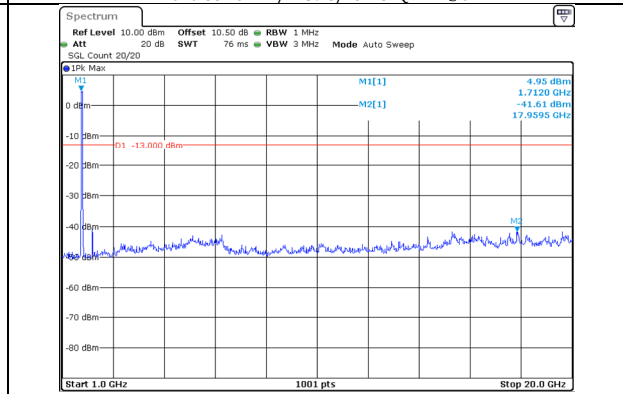

1000.0MHz-20000.0MHz
Band 66 20MHz/1720.0/Low 64QAM 1@99
Band 66 20MHz/1739.8/Low 64QAM 1@0

1000.0MHz-20000.0MHz
Band 66 20MHz/1720.0/Low 64QAM 100@0
Band 66 20MHz/1739.8/Low 64QAM 100@0