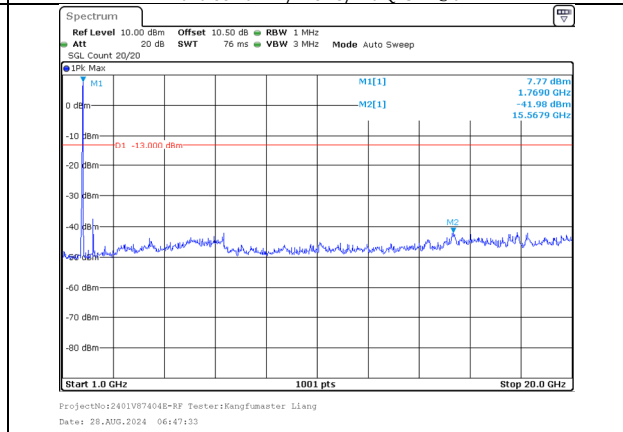

1000.0MHz-20000.0MHz
Band 66 20MHz/1750.1/Mid QPSK 1@99
Band 66 10MHz/1764.5/Mid QPSK 1@0

1000.0MHz-20000.0MHz
Band 66 20MHz/1750.1/Mid QPSK 100@0
Band 66 10MHz/1764.5/Mid QPSK 100@0