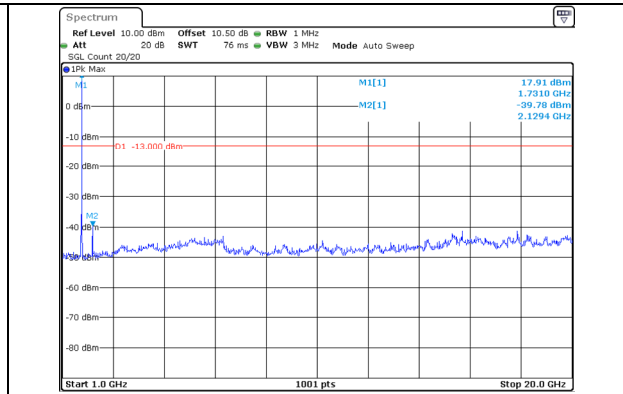

1000.0MHz-20000.0MHz
Band 66 20MHz/1720.0/Low QPSK 100@0
Band 66 5MHz/1731.7/Low QPSK 25@0

1000.0MHz-20000.0MHz
Band 66 20MHz/1720.0/Low 16QAM 1@99
Band 66 5MHz/1731.7/Low 16QAM 1@0