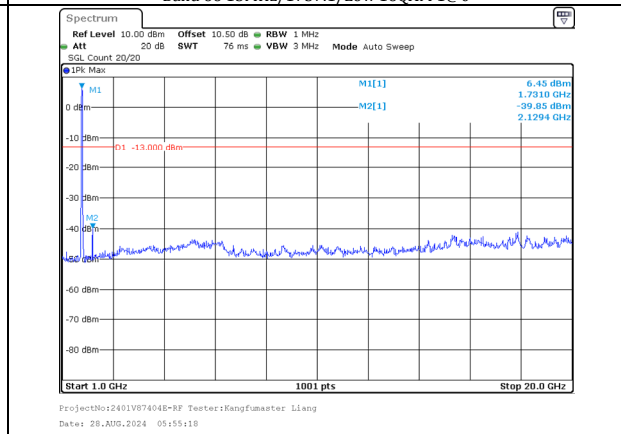

1000.0MHz-20000.0MHz
Band 66 20MHz/1720.0/Low 16QAM 1@99
Band 66 15MHz/1737.1/Low 16QAM 1@0

1000.0MHz-20000.0MHz
Band 66 20MHz/1720.0/Low 16QAM 100@0
Band 66 15MHz/1737.1/Low 16QAM 100@0