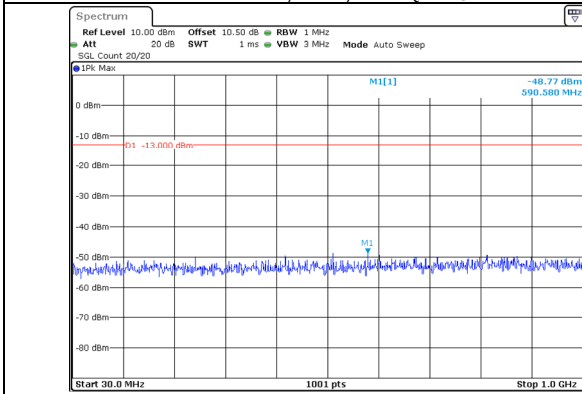

30.0MHz-1000.0MHz
Band 66 5MHz/1713.3/Low 64QAM 1@24
Band 66 20MHz/1725.0/Low 64QAM 1@0

30.0MHz-1000.0MHz
Band 66 5MHz/1713.3/Low 64QAM 25@0
Band 66 20MHz/1725.0/Low 64QAM 100@0