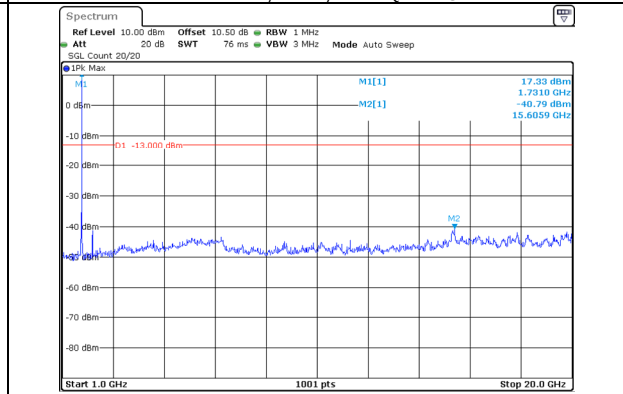

1000.0MHz-20000.0MHz
Band 66 20MHz/1720.0/Low 16QAM 100@0
Band 66 5MHz/1731.7/Low 16QAM 25@0

1000.0MHz-20000.0MHz
Band 66 20MHz/1720.0/Low 64QAM 1@99
Band 66 5MHz/1731.7/Low 64QAM 1@0