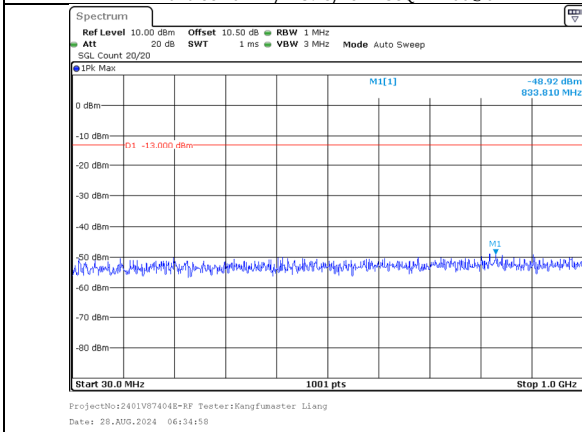

30.0MHz-1000.0MHz
Band 66 20MHz/1720.0/Low 256QAM 100@0
Band 66 20MHz/1739.8/Low 256QAM 100@0

30.0MHz-1000.0MHz
Band 66 10MHz/1745.6/Mid QPSK 1@49
Band 66 20MHz/1760.0/Mid QPSK 1@0