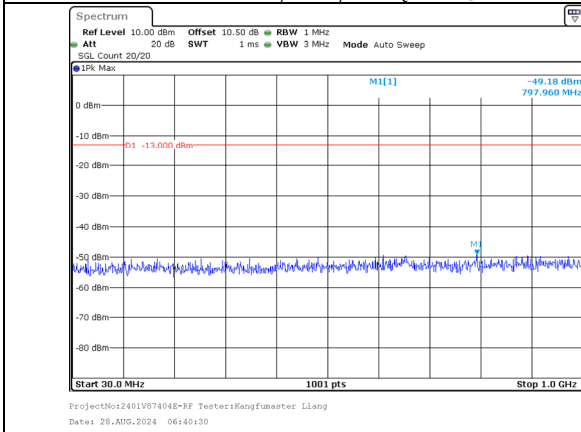

30.0MHz-1000.0MHz
Band 66 10MHz/1745.6/Mid 16QAM 50@0
Band 66 20MHz/1760.0/Mid 16QAM 100@0

30.0MHz-1000.0MHz
Band 66 10MHz/1745.6/Mid 64QAM 1@49
Band 66 20MHz/1760.0/Mid 64QAM 1@0