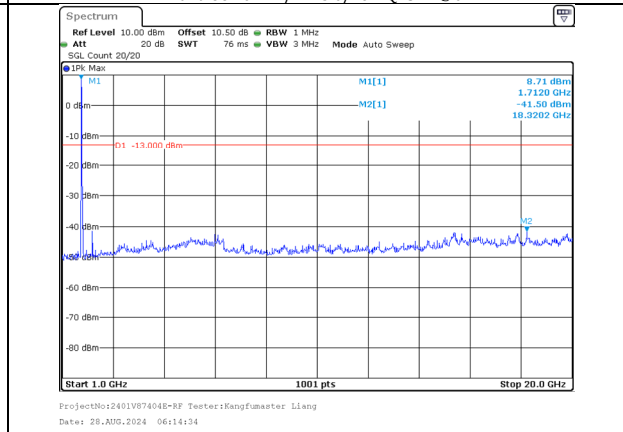

1000.0MHz-20000.0MHz
Band 66 5MHz/1713.3/Low QPSK 1@24
Band 66 20MHz/1725.0/Low QPSK 1@0

1000.0MHz-20000.0MHz
Band 66 5MHz/1713.3/Low QPSK 25@0
Band 66 20MHz/1725.0/Low QPSK 100@0