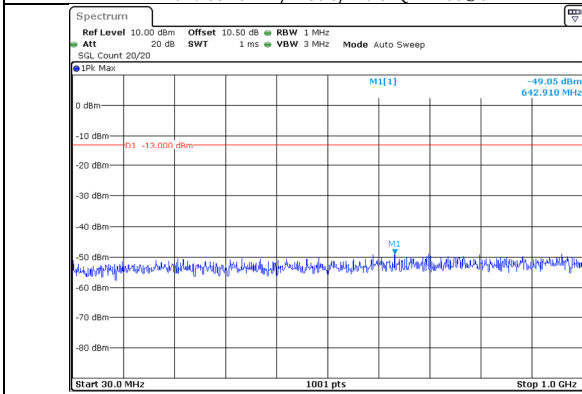

30.0MHz-1000.0MHz
Band 66 10MHz/1745.6/Mid 64QAM 50@0
Band 66 20MHz/1760.0/Mid 64QAM 100@0

30.0MHz-1000.0MHz
Band 66 10MHz/1745.6/Mid 256QAM 1@49
Band 66 20MHz/1760.0/Mid 256QAM 1@0