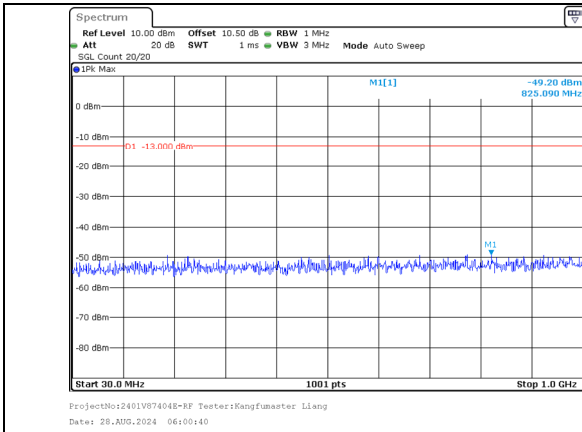

30.0MHz-1000.0MHz
Band 66 20MHz/1720.0/Low 256QAM 1@99
Band 66 15MHz/1737.1/Low 256QAM 1@0

30.0MHz-1000.0MHz
Band 66 20MHz/1720.0/Low 256QAM 100@0
Band 66 15MHz/1737.1/Low 256QAM 100@0