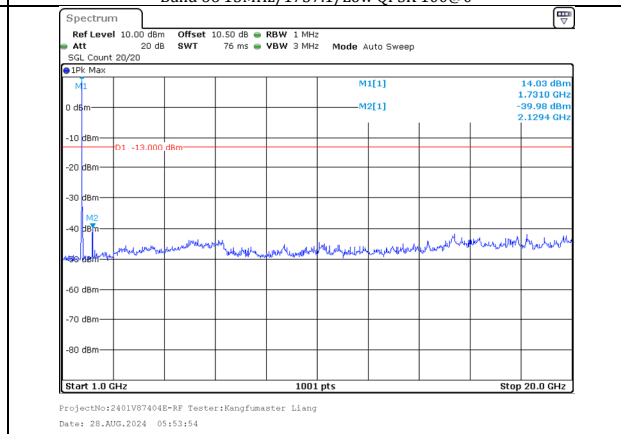

1000.0MHz-20000.0MHz
Band 66 20MHz/1720.0/Low QPSK 100@0
Band 66 15MHz/1737.1/Low QPSK 100@0

1000.0MHz-20000.0MHz
Band 66 20MHz/1720.0/Low 16QAM 1@99
Band 66 15MHz/1737.1/Low 16QAM 1@0