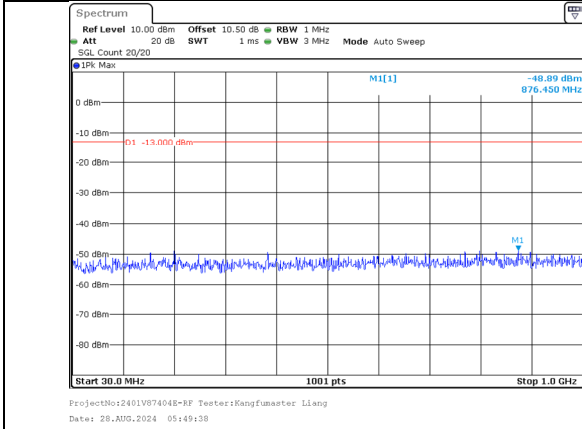

30.0MHz-1000.0MHz
Band 66 15MHz/1717.8/Low 256QAM 1@74
Band 66 20MHz/1734.9/Low 256QAM 1@0

1000.0MHz-20000.0MHz
Band 66 15MHz/1717.8/Low 256QAM 1@74
Band 66 20MHz/1734.9/Low 256QAM 1@0

30.0MHz-1000.0MHz
Band 66 15MHz/1717.8/Low 256QAM 75@0
Band 66 20MHz/1734.9/Low 256QAM 100@0