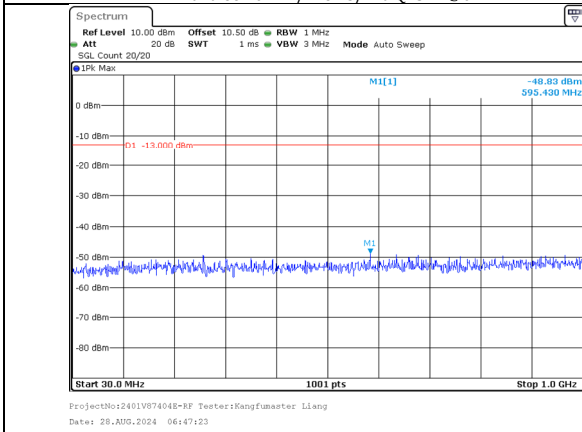

30.0MHz-1000.0MHz
Band 66 20MHz/1750.1/Mid QPSK 1@99
Band 66 10MHz/1764.5/Mid QPSK 1@0

30.0MHz-1000.0MHz
Band 66 20MHz/1750.1/Mid QPSK 100@0
Band 66 10MHz/1764.5/Mid QPSK 100@0