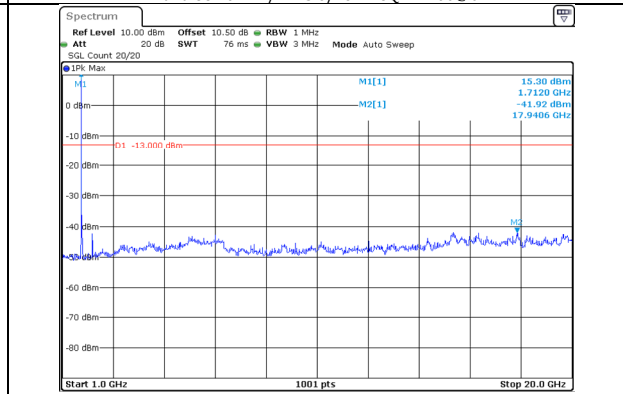

1000.0MHz-20000.0MHz
Band 66 5MHz/1713.3/Low 16QAM 25@0
Band 66 20MHz/1725.0/Low 16QAM 100@0

1000.0MHz-20000.0MHz
Band 66 5MHz/1713.3/Low 64QAM 1@24
Band 66 20MHz/1725.0/Low 64QAM 1@0