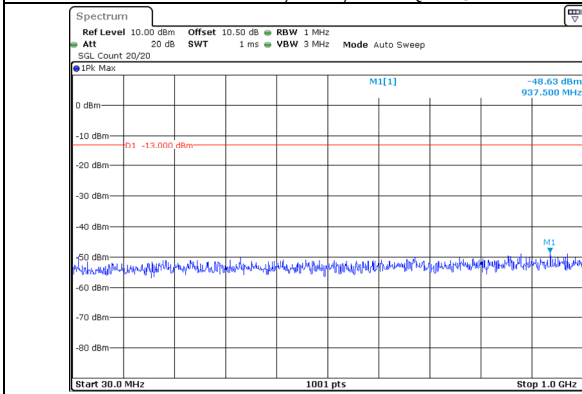

30.0MHz-1000.0MHz
Band 66 10MHz/1745.6/Mid 256QAM 1@49
Band 66 20MHz/1760.0/Mid 256QAM 1@0

30.0MHz-1000.0MHz
Band 66 10MHz/1745.6/Mid 256QAM 50@0
Band 66 20MHz/1760.0/Mid 256QAM 100@0