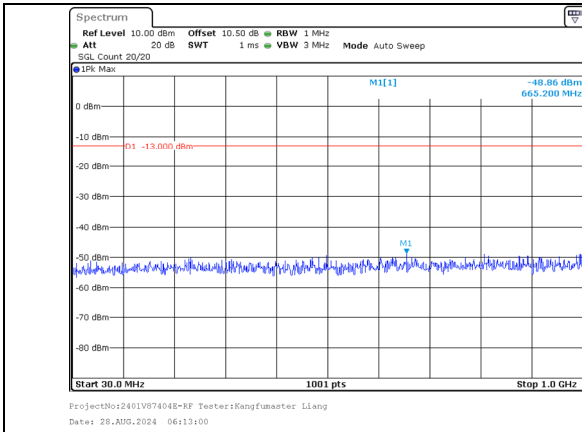

30.0MHz-1000.0MHz
Band 66 20MHz/1720.0/Low 256QAM 100@0
Band 66 5MHz/1731.7/Low 256QAM 25@0

30.0MHz-1000.0MHz
Band 66 5MHz/1713.3/Low QPSK 1@24
Band 66 20MHz/1725.0/Low QPSK 1@0