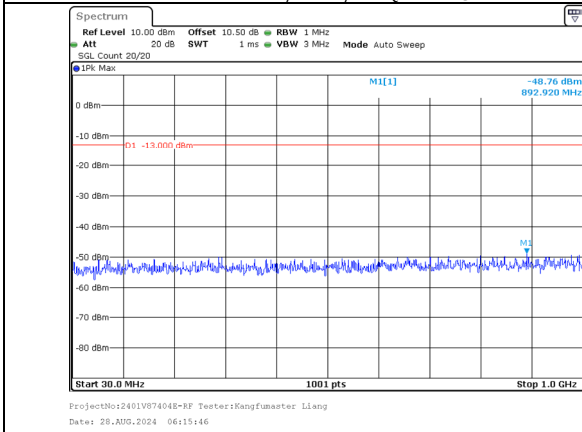

30.0MHz-1000.0MHz
Band 66 5MHz/1713.3/Low QPSK 25@0
Band 66 20MHz/1725.0/Low QPSK 100@0

30.0MHz-1000.0MHz
Band 66 5MHz/1713.3/Low 16QAM 1@24
Band 66 20MHz/1725.0/Low 16QAM 1@0