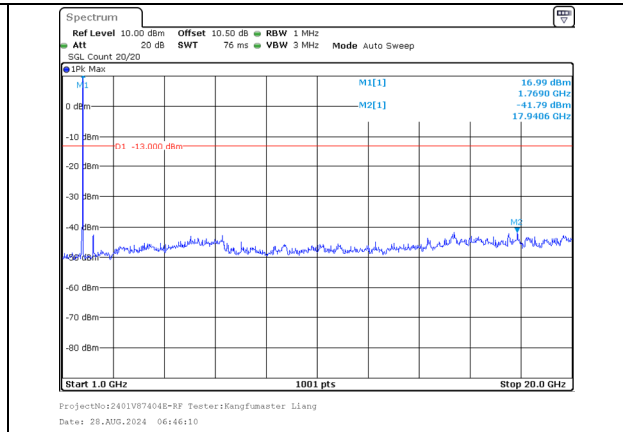

1000.0MHz-20000.0MHz
Band 66 10MHz/1745.6/Mid 256QAM 50@0
Band 66 20MHz/1760.0/Mid 256QAM 100@0

1000.0MHz-20000.0MHz
Band 66 20MHz/1750.1/Mid QPSK 1@99
Band 66 10MHz/1764.5/Mid QPSK 1@0