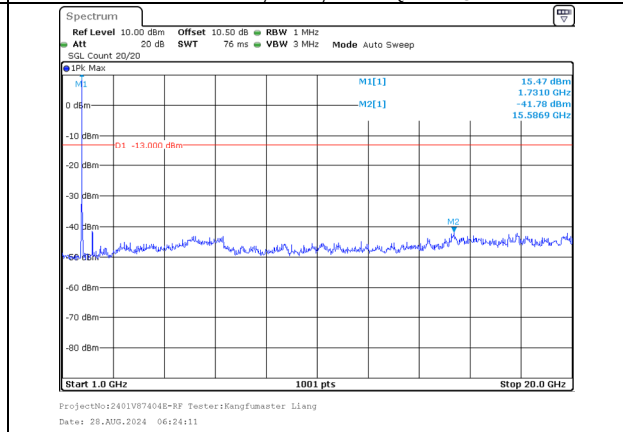

1000.0MHz-20000.0MHz
Band 66 5MHz/1713.3/Low 256QAM 25@0
Band 66 20MHz/1725.0/Low 256QAM 100@0

1000.0MHz-20000.0MHz
Band 66 20MHz/1720.0/Low QPSK 1@99
Band 66 20MHz/1739.8/Low QPSK 1@0