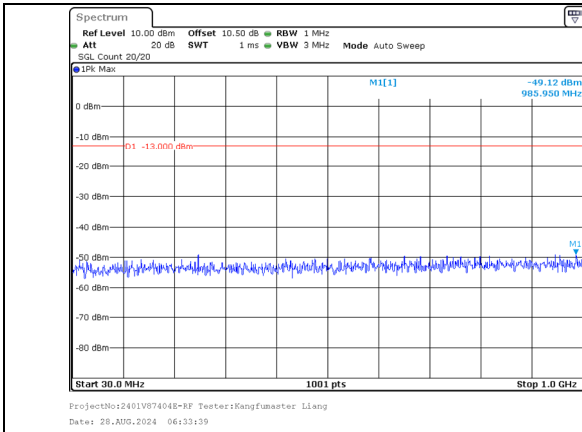

30.0MHz-1000.0MHz
Band 66 20MHz/1720.0/Low 256QAM 1@99
Band 66 20MHz/1739.8/Low 256QAM 1@0

30.0MHz-1000.0MHz
Band 66 20MHz/1720.0/Low 256QAM 100@0
Band 66 20MHz/1739.8/Low 256QAM 100@0