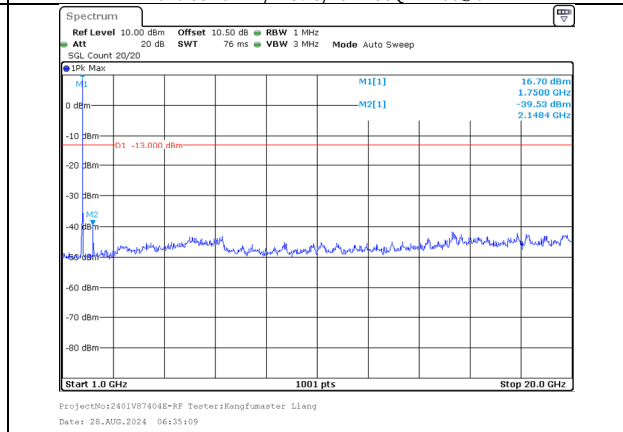

1000.0MHz-20000.0MHz
Band 66 20MHz/1720.0/Low 256QAM 100@0
Band 66 20MHz/1739.8/Low 256QAM 100@0

1000.0MHz-20000.0MHz
Band 66 10MHz/1745.6/Mid QPSK 1@49
Band 66 20MHz/1760.0/Mid QPSK 1@0