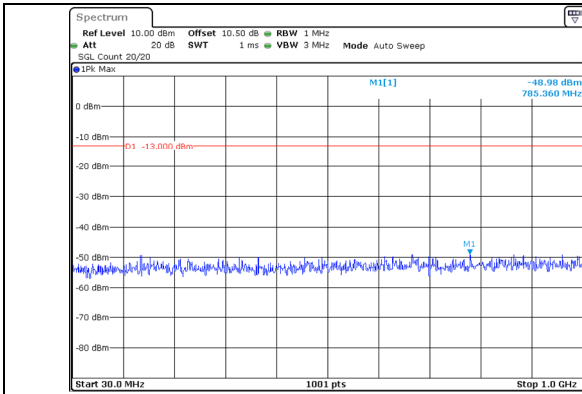

30.0MHz-1000.0MHz
Band 66 10MHz/1745.6/Mid 64QAM 1@49
Band 66 20MHz/1760.0/Mid 64QAM 1@0

30.0MHz-1000.0MHz
Band 66 10MHz/1745.6/Mid 64QAM 50@0
Band 66 20MHz/1760.0/Mid 64QAM 100@0