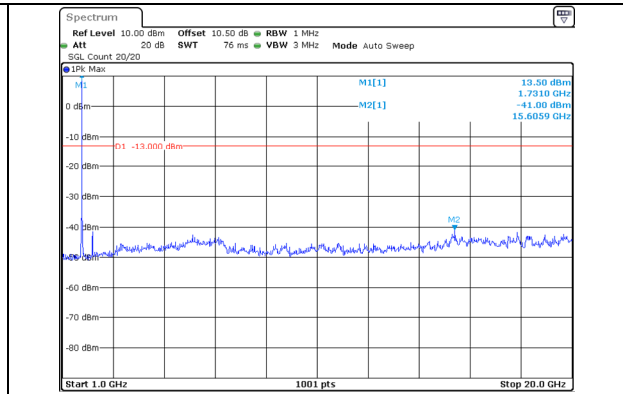

1000.0MHz-20000.0MHz
Band 66 20MHz/1720.0/Low 16QAM 100@0
Band 66 20MHz/1739.8/Low 16QAM 100@0

1000.0MHz-20000.0MHz
Band 66 20MHz/1720.0/Low 64QAM 1@99
Band 66 20MHz/1739.8/Low 64QAM 1@0