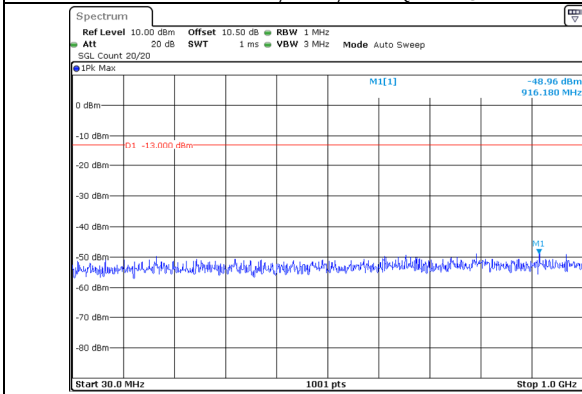

30.0MHz-1000.0MHz
Band 66 20MHz/1720.0/Low 64QAM 100@0
Band 66 20MHz/1739.8/Low 64QAM 100@0

30.0MHz-1000.0MHz
Band 66 20MHz/1720.0/Low 256QAM 1@99
Band 66 20MHz/1739.8/Low 256QAM 1@0