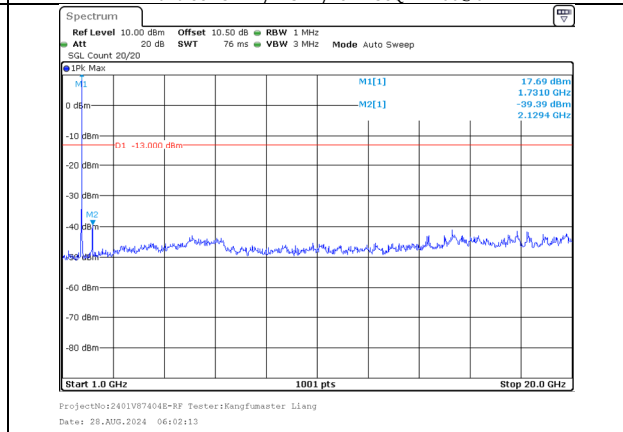

1000.0MHz-20000.0MHz
Band 66 20MHz/1720.0/Low 256QAM 100@0
Band 66 15MHz/1737.1/Low 256QAM 100@0

1000.0MHz-20000.0MHz
Band 66 20MHz/1720.0/Low QPSK 1@99
Band 66 5MHz/1731.7/Low QPSK 1@0