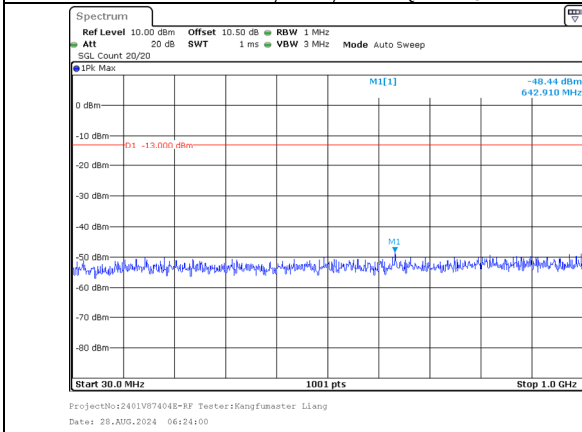

30.0MHz-1000.0MHz
Band 66 5MHz/1713.3/Low 256QAM 25@0
Band 66 20MHz/1725.0/Low 256QAM 100@0

30.0MHz-1000.0MHz
Band 66 20MHz/1720.0/Low QPSK 1@99
Band 66 20MHz/1739.8/Low QPSK 1@0