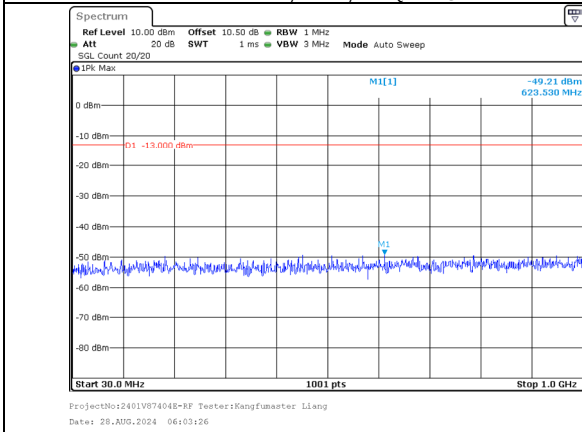

30.0MHz-1000.0MHz
Band 66 20MHz/1720.0/Low QPSK 1@99
Band 66 5MHz/1731.7/Low QPSK 1@0

30.0MHz-1000.0MHz
Band 66 20MHz/1720.0/Low QPSK 100@0
Band 66 5MHz/1731.7/Low QPSK 25@0