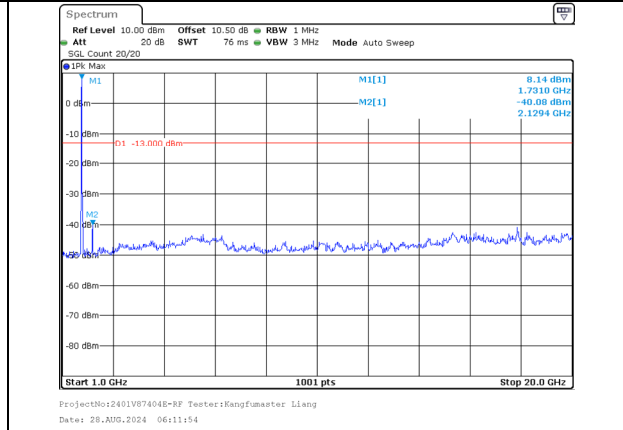

1000.0MHz-20000.0MHz
Band 66 20MHz/1720.0/Low 256QAM 1@99
Band 66 5MHz/1731.7/Low 256QAM 1@0

1000.0MHz-20000.0MHz
Band 66 20MHz/1720.0/Low 256QAM 100@0
Band 66 5MHz/1731.7/Low 256QAM 25@0