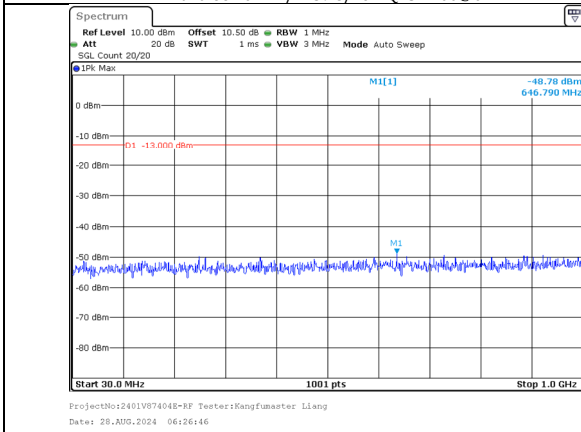

30.0MHz-1000.0MHz
Band 66 20MHz/1720.0/Low QPSK 100@0
Band 66 20MHz/1739.8/Low QPSK 100@0

30.0MHz-1000.0MHz
Band 66 20MHz/1720.0/Low 16QAM 1@99
Band 66 20MHz/1739.8/Low 16QAM 1@0