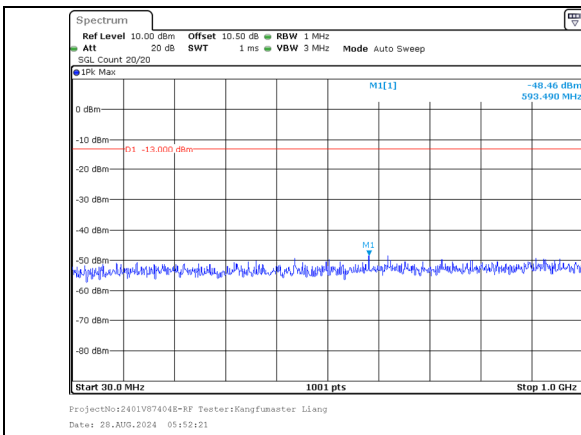

30.0MHz-1000.0MHz
Band 66 20MHz/1720.0/Low QPSK 1@99
Band 66 15MHz/1737.1/Low QPSK 1@0

30.0MHz-1000.0MHz
Band 66 20MHz/1720.0/Low QPSK 100@0
Band 66 15MHz/1737.1/Low QPSK 100@0