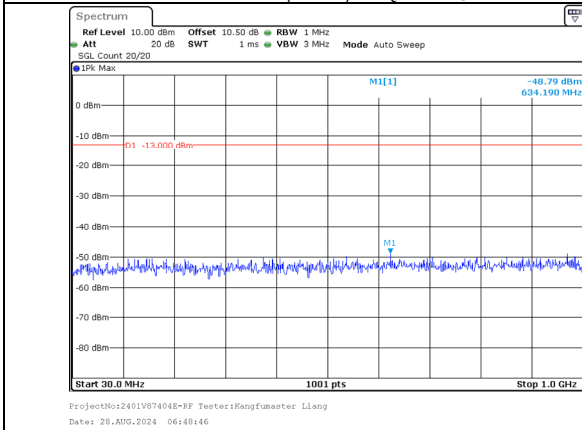

30.0MHz-1000.0MHz
Band 66 20MHz/1750.1/Mid QPSK 100@0
Band 66 10MHz/1764.5/Mid QPSK 100@0

30.0MHz-1000.0MHz
Band 66 20MHz/1750.1/Mid 16QAM 1@99
Band 66 10MHz/1764.5/Mid 16QAM 1@0