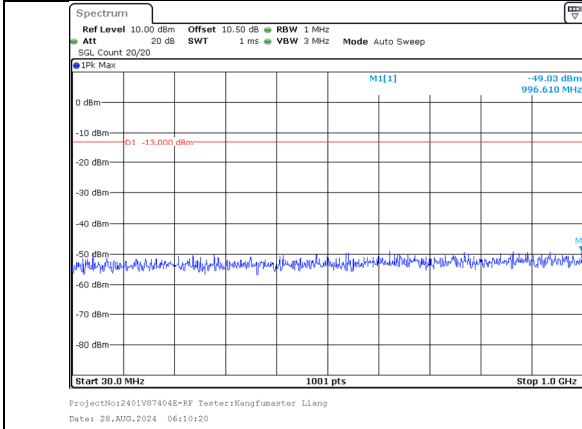

30.0MHz-1000.0MHz
Band 66 20MHz/1720.0/Low 64QAM 100@0
Band 66 5MHz/1731.7/Low 64QAM 25@0

30.0MHz-1000.0MHz
Band 66 20MHz/1720.0/Low 256QAM 1@99
Band 66 5MHz/1731.7/Low 256QAM 1@0