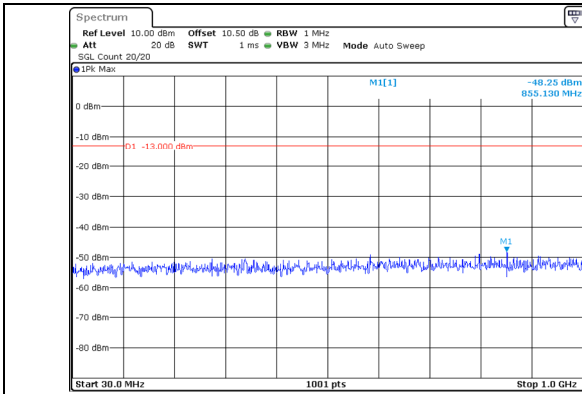

30.0MHz-1000.0MHz
Band 66 20MHz/1720.0/Low QPSK 100@0
Band 66 5MHz/1731.7/Low QPSK 25@0

30.0MHz-1000.0MHz
Band 66 20MHz/1720.0/Low 16QAM 1@99
Band 66 5MHz/1731.7/Low 16QAM 1@0