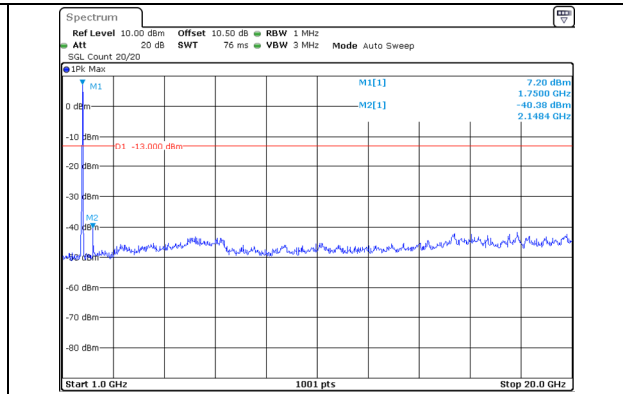

1000.0MHz-20000.0MHz
Band 66 10MHz/1745.6/Mid 64QAM 1@49
Band 66 20MHz/1760.0/Mid 64QAM 1@0

1000.0MHz-20000.0MHz
Band 66 10MHz/1745.6/Mid 64QAM 50@0
Band 66 20MHz/1760.0/Mid 64QAM 100@0