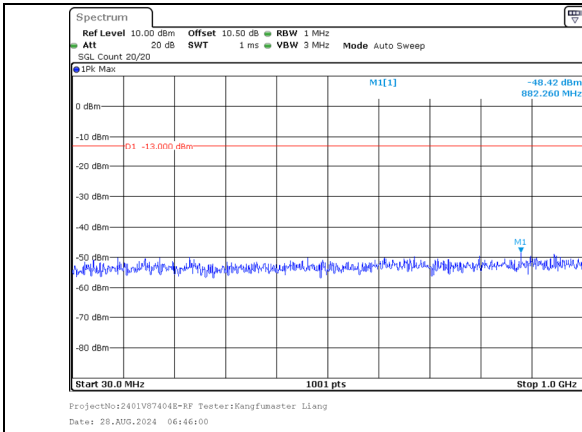

30.0MHz-1000.0MHz
Band 66 10MHz/1745.6/Mid 256QAM 50@0
Band 66 20MHz/1760.0/Mid 256QAM 100@0

30.0MHz-1000.0MHz
Band 66 20MHz/1750.1/Mid QPSK 1@99
Band 66 10MHz/1764.5/Mid QPSK 1@0