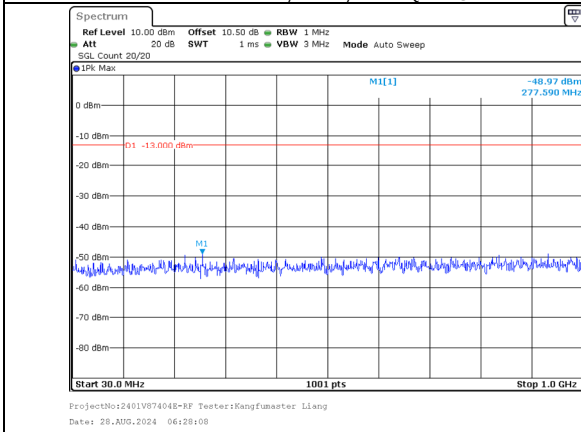

30.0MHz-1000.0MHz
Band 66 20MHz/1720.0/Low 16QAM 1@99
Band 66 20MHz/1739.8/Low 16QAM 1@0

30.0MHz-1000.0MHz
Band 66 20MHz/1720.0/Low 16QAM 100@0
Band 66 20MHz/1739.8/Low 16QAM 100@0