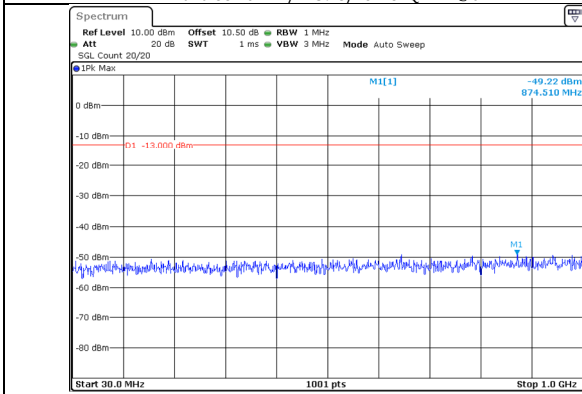

30.0MHz-1000.0MHz
Band 66 20MHz/1720.0/Low 64QAM 1@99
Band 66 20MHz/1739.8/Low 64QAM 1@0

30.0MHz-1000.0MHz
Band 66 20MHz/1720.0/Low 64QAM 100@0
Band 66 20MHz/1739.8/Low 64QAM 100@0