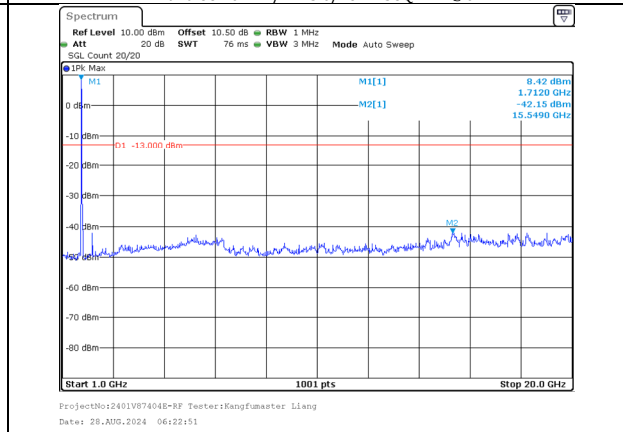

1000.0MHz-20000.0MHz
Band 66 5MHz/1713.3/Low 256QAM 1@24
Band 66 20MHz/1725.0/Low 256QAM 1@0

1000.0MHz-20000.0MHz
Band 66 5MHz/1713.3/Low 256QAM 25@0
Band 66 20MHz/1725.0/Low 256QAM 100@0