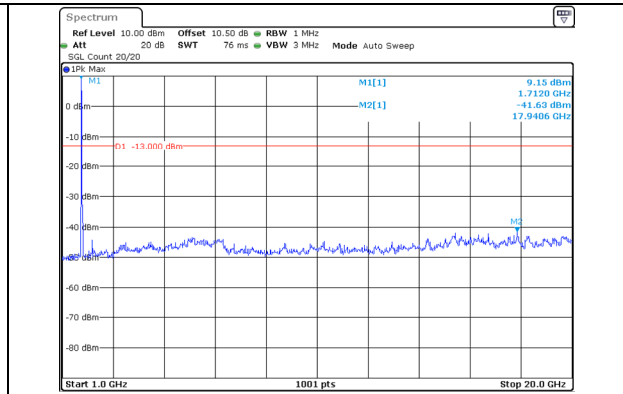

1000.0MHz-20000.0MHz
Band 66 5MHz/1713.3/Low 16QAM 1@24
Band 66 20MHz/1725.0/Low 16QAM 1@0

1000.0MHz-20000.0MHz
Band 66 5MHz/1713.3/Low 16QAM 25@0
Band 66 20MHz/1725.0/Low 16QAM 100@0