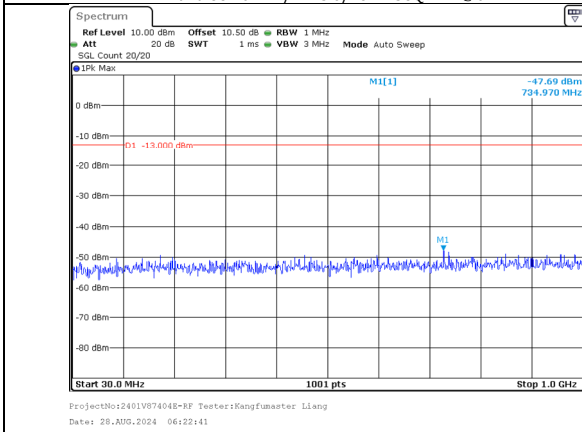

30.0MHz-1000.0MHz
Band 66 5MHz/1713.3/Low 256QAM 1@24
Band 66 20MHz/1725.0/Low 256QAM 1@0

30.0MHz-1000.0MHz
Band 66 5MHz/1713.3/Low 256QAM 25@0
Band 66 20MHz/1725.0/Low 256QAM 100@0