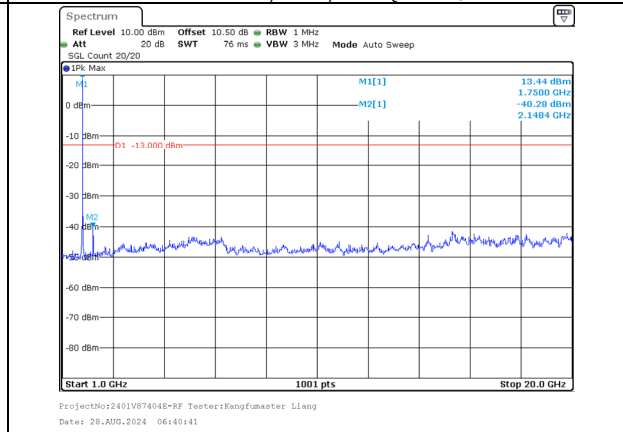

1000.0MHz-20000.0MHz
Band 66 10MHz/1745.6/Mid 16QAM 50@0
Band 66 20MHz/1760.0/Mid 16QAM 100@0

1000.0MHz-20000.0MHz
Band 66 10MHz/1745.6/Mid 64QAM 1@49
Band 66 20MHz/1760.0/Mid 64QAM 1@0