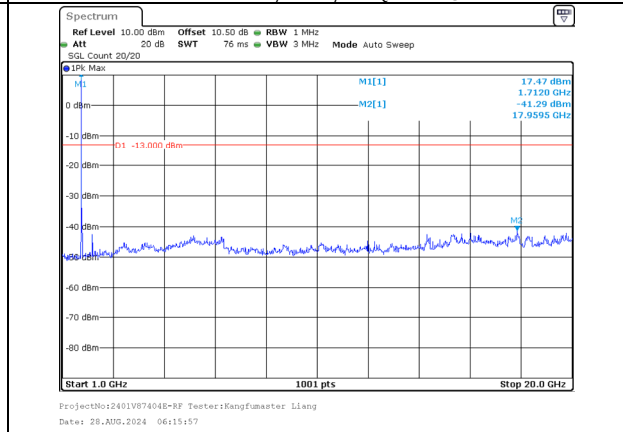

1000.0MHz-20000.0MHz
Band 66 5MHz/1713.3/Low QPSK 25@0
Band 66 20MHz/1725.0/Low QPSK 100@0

1000.0MHz-20000.0MHz
Band 66 5MHz/1713.3/Low 16QAM 1@24
Band 66 20MHz/1725.0/Low 16QAM 1@0