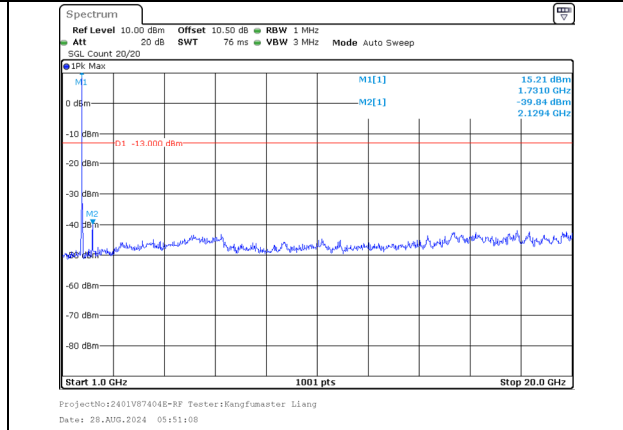

1000.0MHz-20000.0MHz
Band 66 15MHz/1717.8/Low 256QAM 75@0
Band 66 20MHz/1734.9/Low 256QAM 100@0

1000.0MHz-20000.0MHz
Band 66 20MHz/1720.0/Low QPSK 1@99
Band 66 15MHz/1737.1/Low QPSK 1@0