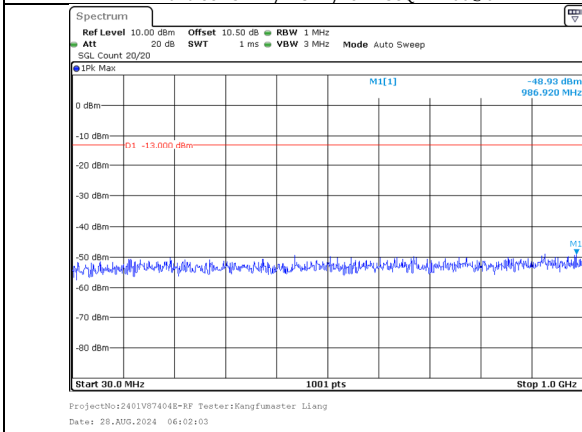

30.0MHz-1000.0MHz
Band 66 20MHz/1720.0/Low 256QAM 100@0
Band 66 15MHz/1737.1/Low 256QAM 100@0

30.0MHz-1000.0MHz
Band 66 20MHz/1720.0/Low QPSK 1@99
Band 66 5MHz/1731.7/Low QPSK 1@0