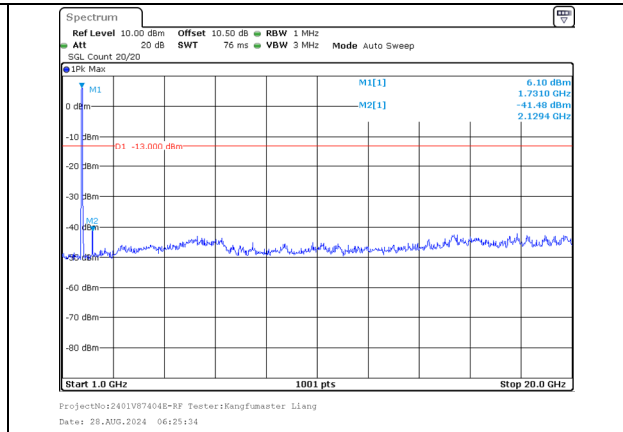

1000.0MHz-20000.0MHz
Band 66 20MHz/1720.0/Low QPSK 1@99
Band 66 20MHz/1739.8/Low QPSK 1@0

1000.0MHz-20000.0MHz
Band 66 20MHz/1720.0/Low QPSK 100@0
Band 66 20MHz/1739.8/Low QPSK 100@0