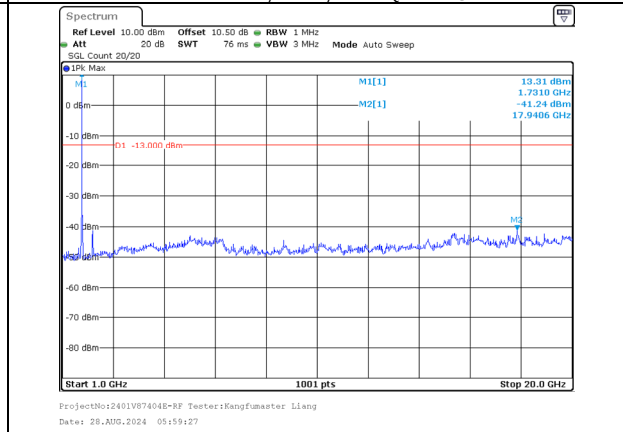

1000.0MHz-20000.0MHz
Band 66 20MHz/1720.0/Low 64QAM 100@0
Band 66 15MHz/1737.1/Low 64QAM 100@0

1000.0MHz-20000.0MHz
Band 66 20MHz/1720.0/Low 256QAM 1@99
Band 66 15MHz/1737.1/Low 256QAM 1@0