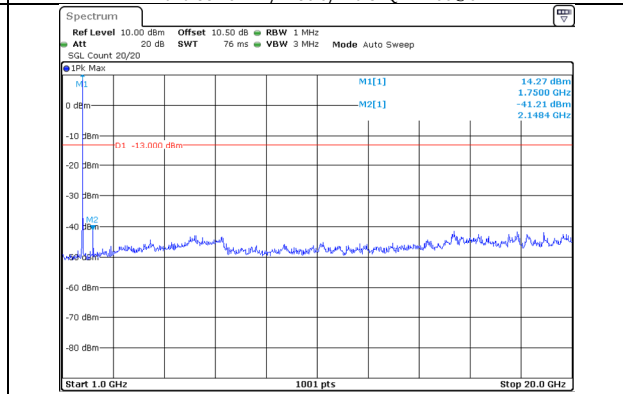

1000.0MHz-20000.0MHz
Band 66 10MHz/1745.6/Mid 64QAM 50@0
Band 66 20MHz/1760.0/Mid 64QAM 100@0

1000.0MHz-20000.0MHz
Band 66 10MHz/1745.6/Mid 256QAM 1@49
Band 66 20MHz/1760.0/Mid 256QAM 1@0