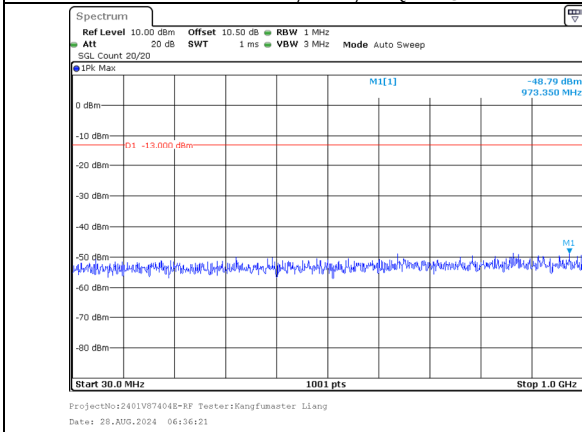

30.0MHz-1000.0MHz
Band 66 10MHz/1745.6/Mid QPSK 1@49
Band 66 20MHz/1760.0/Mid QPSK 1@0

30.0MHz-1000.0MHz
Band 66 10MHz/1745.6/Mid QPSK 50@0
Band 66 20MHz/1760.0/Mid QPSK 100@0