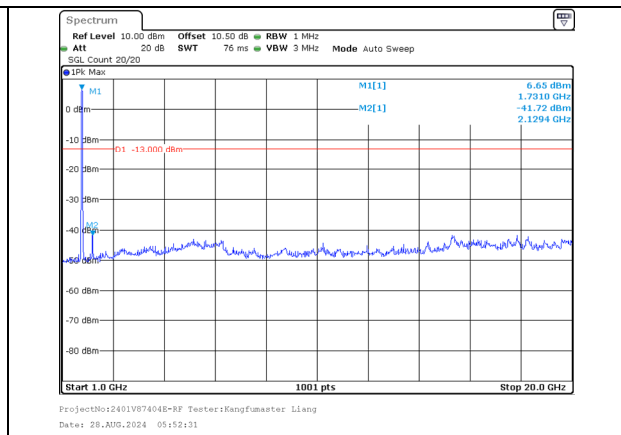

1000.0MHz-20000.0MHz
Band 66 20MHz/1720.0/Low QPSK 1@99
Band 66 15MHz/1737.1/Low QPSK 1@0

1000.0MHz-20000.0MHz
Band 66 20MHz/1720.0/Low QPSK 100@0
Band 66 15MHz/1737.1/Low QPSK 100@0