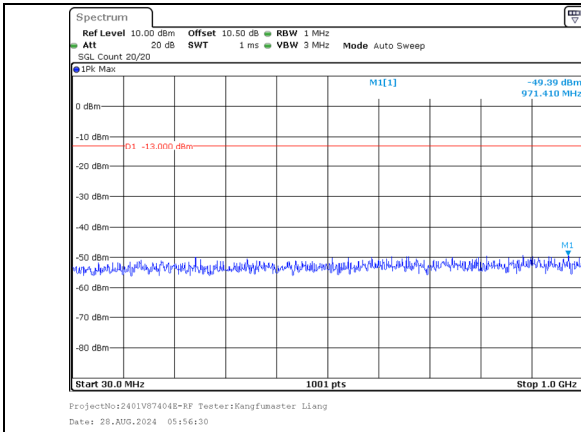

30.0MHz-1000.0MHz
Band 66 20MHz/1720.0/Low 16QAM 100@0
Band 66 15MHz/1737.1/Low 16QAM 100@0

30.0MHz-1000.0MHz
Band 66 20MHz/1720.0/Low 64QAM 1@99
Band 66 15MHz/1737.1/Low 64QAM 1@0