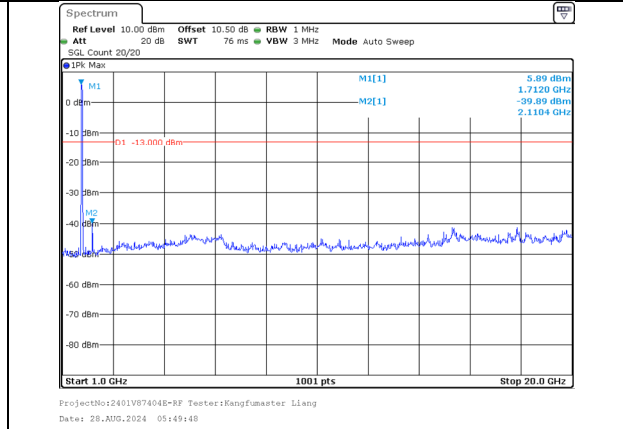

30.0MHz-1000.0MHz
Band 66 15MHz/1717.8/Low 256QAM 1@74
Band 66 20MHz/1734.9/Low 256QAM 1@0

1000.0MHz-20000.0MHz
Band 66 15MHz/1717.8/Low 256QAM 1@74
Band 66 20MHz/1734.9/Low 256QAM 1@0

30.0MHz-1000.0MHz
Band 66 15MHz/1717.8/Low 256QAM 75@0
Band 66 20MHz/1734.9/Low 256QAM 100@0