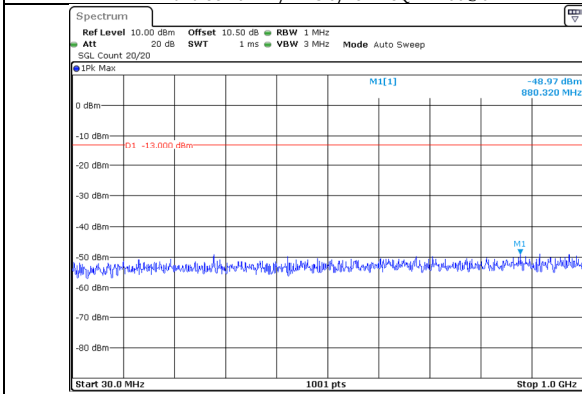

30.0MHz-1000.0MHz
Band 66 5MHz/1713.3/Low 16QAM 25@0
Band 66 20MHz/1725.0/Low 16QAM 100@0

30.0MHz-1000.0MHz
Band 66 5MHz/1713.3/Low 64QAM 1@24
Band 66 20MHz/1725.0/Low 64QAM 1@0