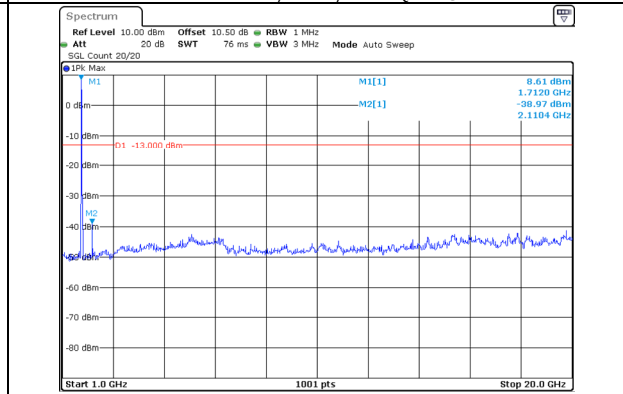

1000.0MHz-20000.0MHz
Band 66 5MHz/1713.3/Low 64QAM 1@24
Band 66 20MHz/1725.0/Low 64QAM 1@0

1000.0MHz-20000.0MHz
Band 66 5MHz/1713.3/Low 64QAM 25@0
Band 66 20MHz/1725.0/Low 64QAM 100@0