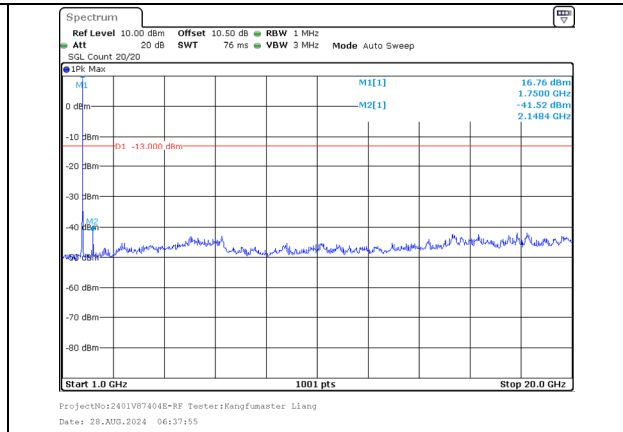

1000.0MHz-20000.0MHz
Band 66 10MHz/1745.6/Mid QPSK 50@0
Band 66 20MHz/1760.0/Mid QPSK 100@0

1000.0MHz-20000.0MHz
Band 66 10MHz/1745.6/Mid 16QAM 1@49
Band 66 20MHz/1760.0/Mid 16QAM 1@0