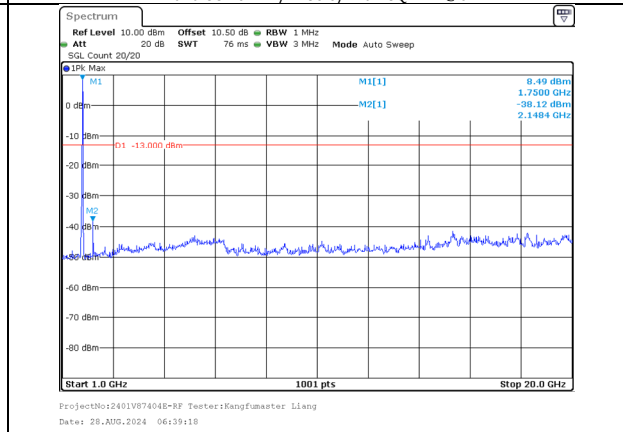

1000.0MHz-20000.0MHz
Band 66 10MHz/1745.6/Mid 16QAM 1@49
Band 66 20MHz/1760.0/Mid 16QAM 1@0

1000.0MHz-20000.0MHz
Band 66 10MHz/1745.6/Mid 16QAM 50@0
Band 66 20MHz/1760.0/Mid 16QAM 100@0