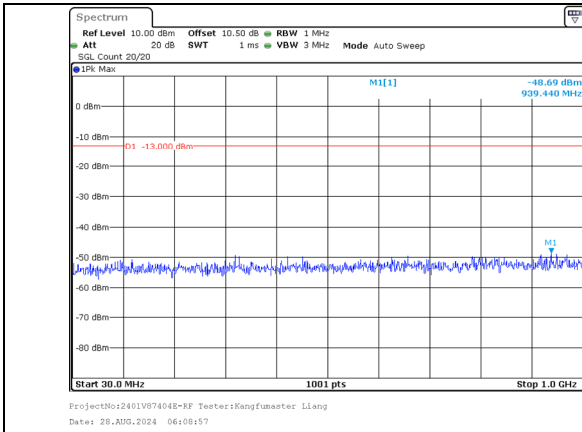

30.0MHz-1000.0MHz
Band 66 20MHz/1720.0/Low 64QAM 1@99
Band 66 5MHz/1731.7/Low 64QAM 1@0

30.0MHz-1000.0MHz
Band 66 20MHz/1720.0/Low 64QAM 100@0
Band 66 5MHz/1731.7/Low 64QAM 25@0