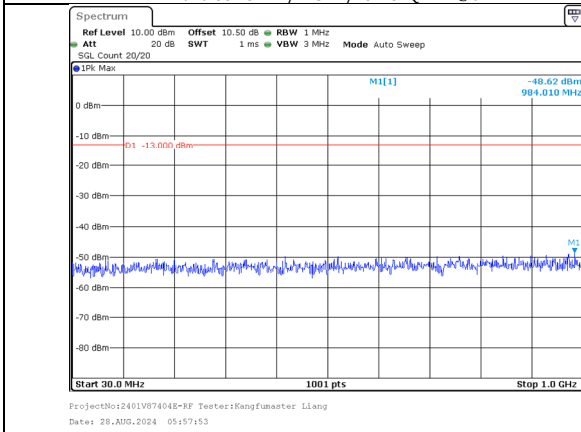

30.0MHz-1000.0MHz
Band 66 20MHz/1720.0/Low 64QAM 1@99
Band 66 15MHz/1737.1/Low 64QAM 1@0

30.0MHz-1000.0MHz
Band 66 20MHz/1720.0/Low 64QAM 100@0
Band 66 15MHz/1737.1/Low 64QAM 100@0