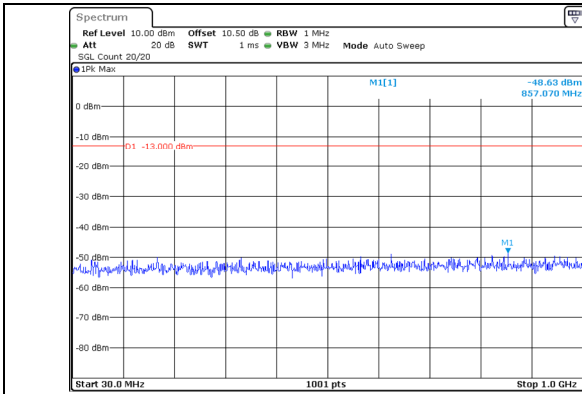

30.0MHz-1000.0MHz
Band 66 20MHz/1720.0/Low 16QAM 100@0
Band 66 20MHz/1739.8/Low 16QAM 100@0

30.0MHz-1000.0MHz
Band 66 20MHz/1720.0/Low 64QAM 1@99
Band 66 20MHz/1739.8/Low 64QAM 1@0