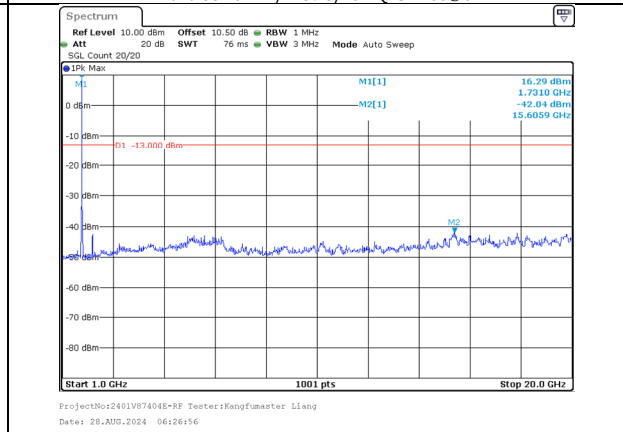

1000.0MHz-20000.0MHz
Band 66 20MHz/1720.0/Low QPSK 100@0
Band 66 20MHz/1739.8/Low QPSK 100@0

1000.0MHz-20000.0MHz
Band 66 20MHz/1720.0/Low 16QAM 1@99
Band 66 20MHz/1739.8/Low 16QAM 1@0