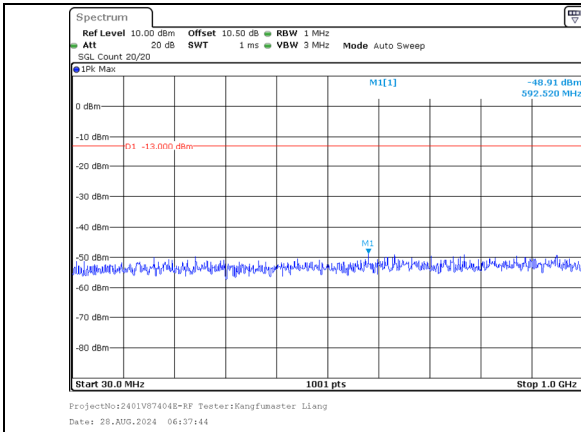

30.0MHz-1000.0MHz
Band 66 10MHz/1745.6/Mid QPSK 50@0
Band 66 20MHz/1760.0/Mid QPSK 100@0

30.0MHz-1000.0MHz
Band 66 10MHz/1745.6/Mid 16QAM 1@49
Band 66 20MHz/1760.0/Mid 16QAM 1@0