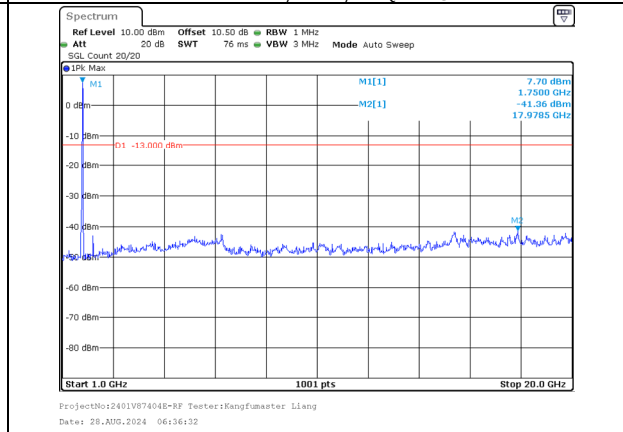

1000.0MHz-20000.0MHz
Band 66 10MHz/1745.6/Mid QPSK 1@49
Band 66 20MHz/1760.0/Mid QPSK 1@0

1000.0MHz-20000.0MHz
Band 66 10MHz/1745.6/Mid QPSK 50@0
Band 66 20MHz/1760.0/Mid QPSK 100@0