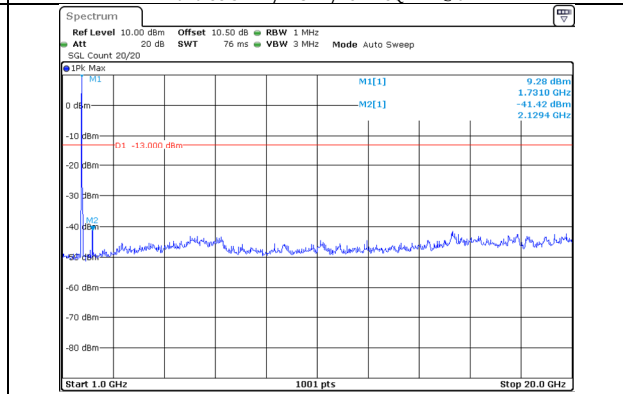

1000.0MHz-20000.0MHz
Band 66 20MHz/1720.0/Low 16QAM 1@99
Band 66 5MHz/1731.7/Low 16QAM 1@0

1000.0MHz-20000.0MHz
Band 66 20MHz/1720.0/Low 16QAM 100@0
Band 66 5MHz/1731.7/Low 16QAM 25@0