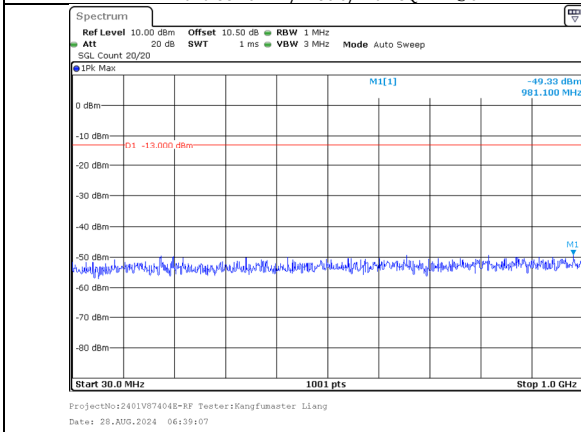

30.0MHz-1000.0MHz
Band 66 10MHz/1745.6/Mid 16QAM 1@49
Band 66 20MHz/1760.0/Mid 16QAM 1@0

30.0MHz-1000.0MHz
Band 66 10MHz/1745.6/Mid 16QAM 50@0
Band 66 20MHz/1760.0/Mid 16QAM 100@0