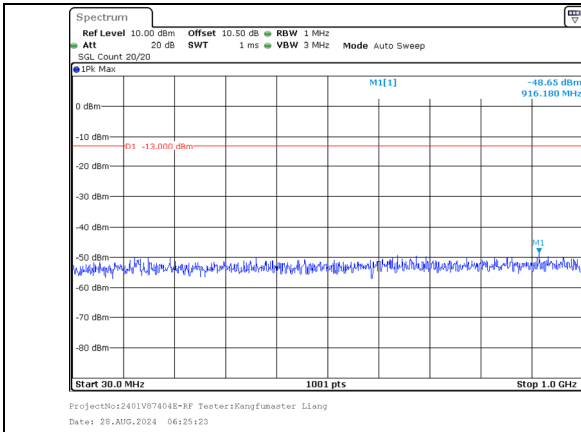

30.0MHz-1000.0MHz
Band 66 20MHz/1720.0/Low QPSK 1@99
Band 66 20MHz/1739.8/Low QPSK 1@0

30.0MHz-1000.0MHz
Band 66 20MHz/1720.0/Low QPSK 100@0
Band 66 20MHz/1739.8/Low QPSK 100@0