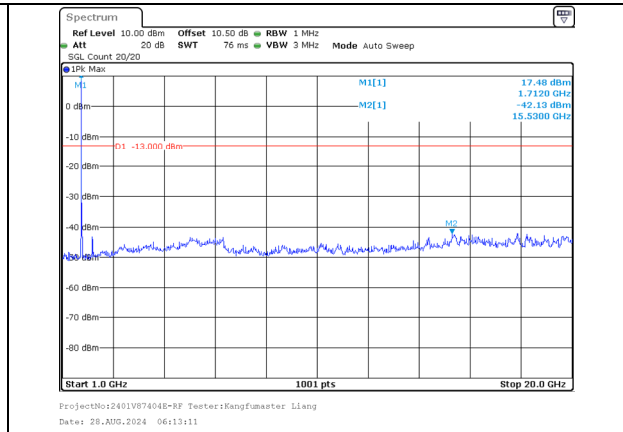

1000.0MHz-20000.0MHz
Band 66 20MHz/1720.0/Low 256QAM 100@0
Band 66 5MHz/1731.7/Low 256QAM 25@0

1000.0MHz-20000.0MHz
Band 66 5MHz/1713.3/Low QPSK 1@24
Band 66 20MHz/1725.0/Low QPSK 1@0