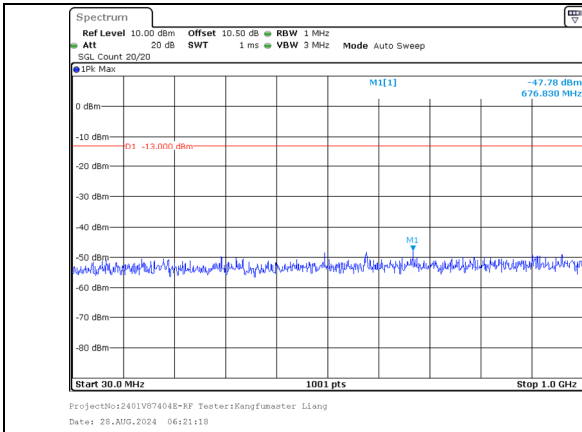

30.0MHz-1000.0MHz
Band 66 5MHz/1713.3/Low 64QAM 25@0
Band 66 20MHz/1725.0/Low 64QAM 100@0

30.0MHz-1000.0MHz
Band 66 5MHz/1713.3/Low 256QAM 1@24
Band 66 20MHz/1725.0/Low 256QAM 1@0