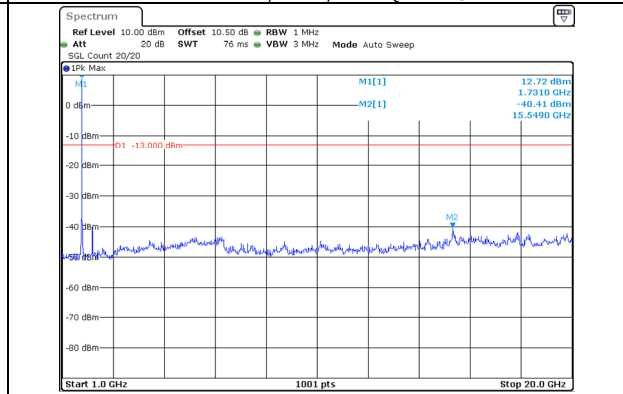

1000.0MHz-20000.0MHz
Band 66 20MHz/1720.0/Low 64QAM 100@0
Band 66 20MHz/1739.8/Low 64QAM 100@0

1000.0MHz-20000.0MHz
Band 66 20MHz/1720.0/Low 256QAM 1@99
Band 66 20MHz/1739.8/Low 256QAM 1@0