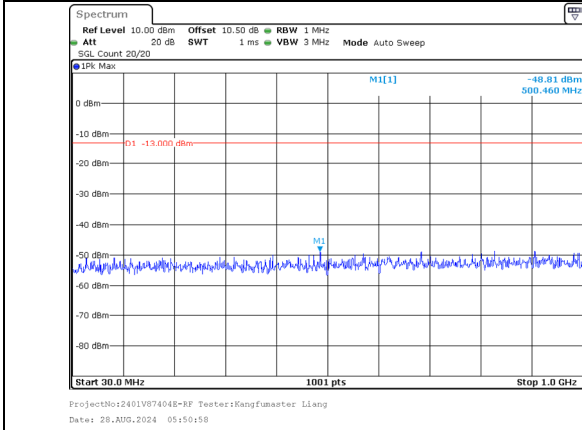

30.0MHz-1000.0MHz
Band 66 15MHz/1717.8/Low 256QAM 75@0
Band 66 20MHz/1734.9/Low 256QAM 100@0

30.0MHz-1000.0MHz
Band 66 20MHz/1720.0/Low QPSK 1@99
Band 66 15MHz/1737.1/Low QPSK 1@0