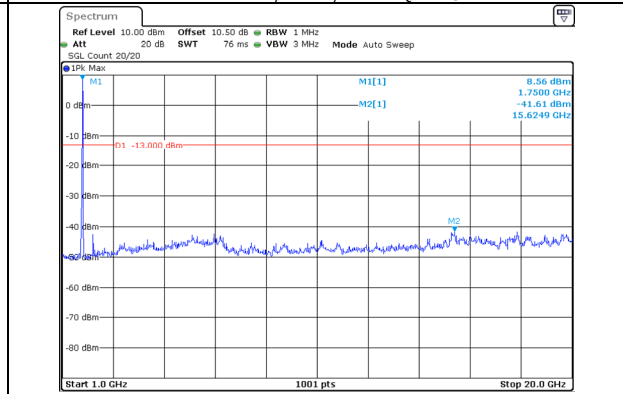

1000.0MHz-20000.0MHz
Band 66 10MHz/1745.6/Mid 256QAM 1@49
Band 66 20MHz/1760.0/Mid 256QAM 1@0

1000.0MHz-20000.0MHz
Band 66 10MHz/1745.6/Mid 256QAM 50@0
Band 66 20MHz/1760.0/Mid 256QAM 100@0