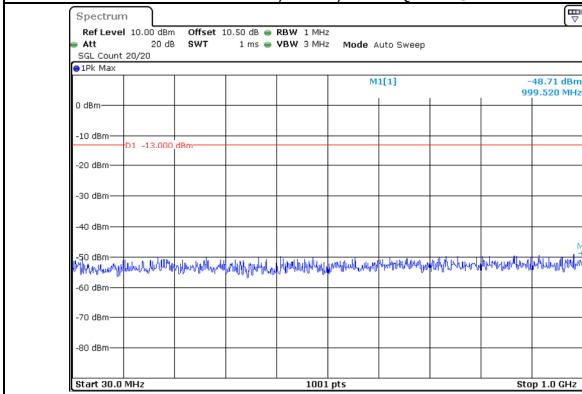

30.0MHz-1000.0MHz
Band 66 20MHz/1720.0/Low 16QAM 100@0
Band 66 5MHz/1731.7/Low 16QAM 25@0

30.0MHz-1000.0MHz
Band 66 20MHz/1720.0/Low 64QAM 1@99
Band 66 5MHz/1731.7/Low 64QAM 1@0