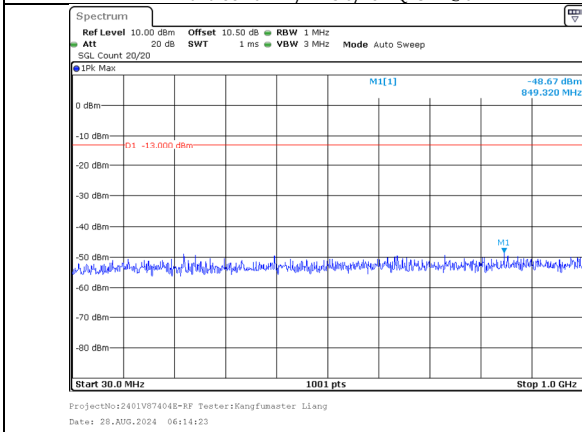

30.0MHz-1000.0MHz
Band 66 5MHz/1713.3/Low QPSK 1@24
Band 66 20MHz/1725.0/Low QPSK 1@0

30.0MHz-1000.0MHz
Band 66 5MHz/1713.3/Low QPSK 25@0
Band 66 20MHz/1725.0/Low QPSK 100@0