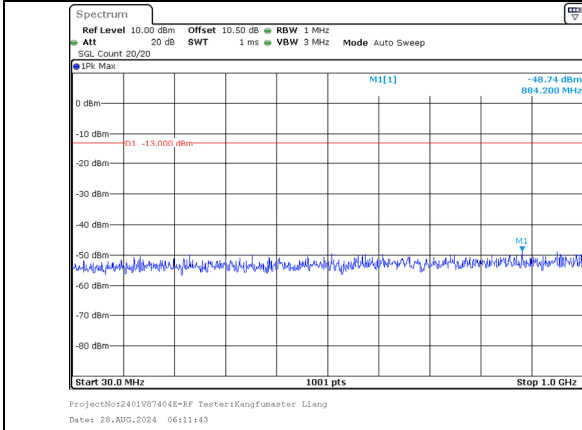

30.0MHz-1000.0MHz
Band 66 20MHz/1720.0/Low 256QAM 1@99
Band 66 5MHz/1731.7/Low 256QAM 1@0

30.0MHz-1000.0MHz
Band 66 20MHz/1720.0/Low 256QAM 100@0
Band 66 5MHz/1731.7/Low 256QAM 25@0