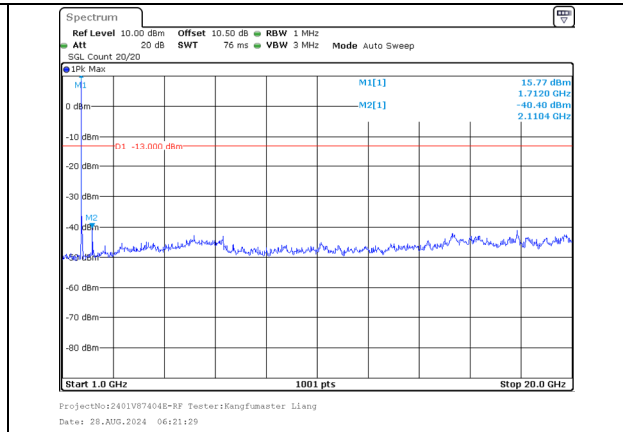

1000.0MHz-20000.0MHz
Band 66 5MHz/1713.3/Low 64QAM 25@0
Band 66 20MHz/1725.0/Low 64QAM 100@0

1000.0MHz-20000.0MHz
Band 66 5MHz/1713.3/Low 256QAM 1@24
Band 66 20MHz/1725.0/Low 256QAM 1@0