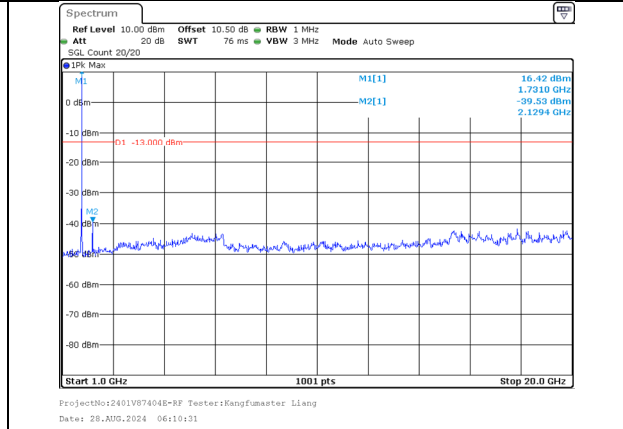

1000.0MHz-20000.0MHz
Band 66 20MHz/1720.0/Low 64QAM 100@0
Band 66 5MHz/1731.7/Low 64QAM 25@0

1000.0MHz-20000.0MHz
Band 66 20MHz/1720.0/Low 256QAM 1@99
Band 66 5MHz/1731.7/Low 256QAM 1@0