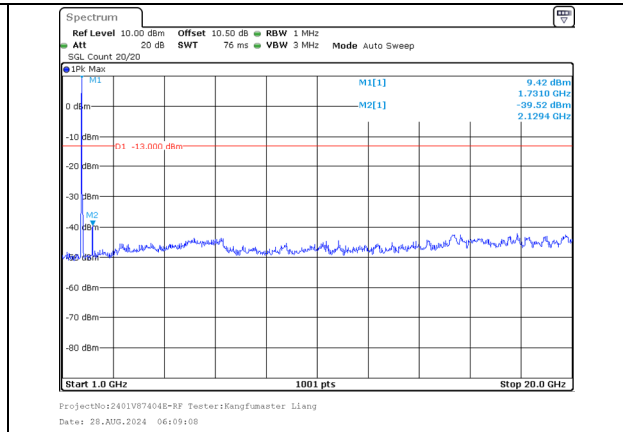

1000.0MHz-20000.0MHz
Band 66 20MHz/1720.0/Low 64QAM 1@99
Band 66 5MHz/1731.7/Low 64QAM 1@0

1000.0MHz-20000.0MHz
Band 66 20MHz/1720.0/Low 64QAM 100@0
Band 66 5MHz/1731.7/Low 64QAM 25@0