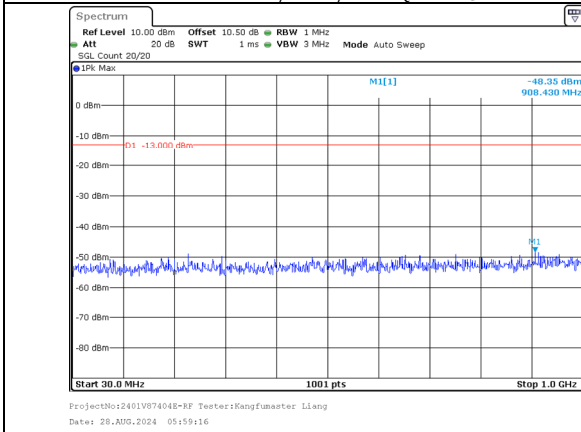

30.0MHz-1000.0MHz
Band 66 20MHz/1720.0/Low 64QAM 100@0
Band 66 15MHz/1737.1/Low 64QAM 100@0

30.0MHz-1000.0MHz
Band 66 20MHz/1720.0/Low 256QAM 1@99
Band 66 15MHz/1737.1/Low 256QAM 1@0