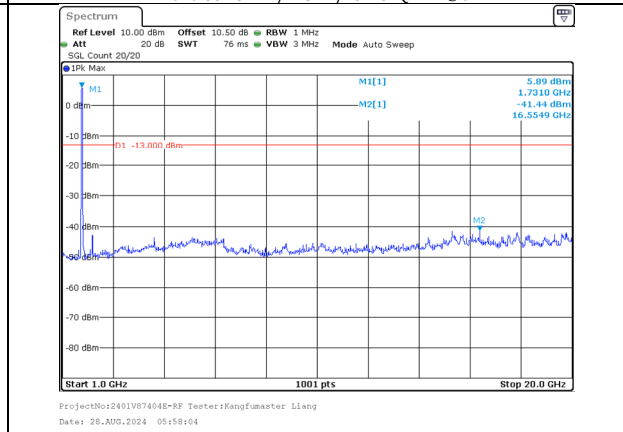

1000.0MHz-20000.0MHz
Band 66 20MHz/1720.0/Low 64QAM 1@99
Band 66 15MHz/1737.1/Low 64QAM 1@0

1000.0MHz-20000.0MHz
Band 66 20MHz/1720.0/Low 64QAM 100@0
Band 66 15MHz/1737.1/Low 64QAM 100@0