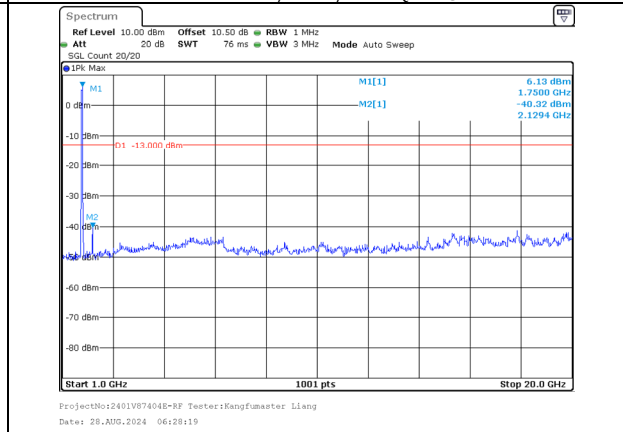

1000.0MHz-20000.0MHz
Band 66 20MHz/1720.0/Low 16QAM 1@99
Band 66 20MHz/1739.8/Low 16QAM 1@0

1000.0MHz-20000.0MHz
Band 66 20MHz/1720.0/Low 16QAM 100@0
Band 66 20MHz/1739.8/Low 16QAM 100@0