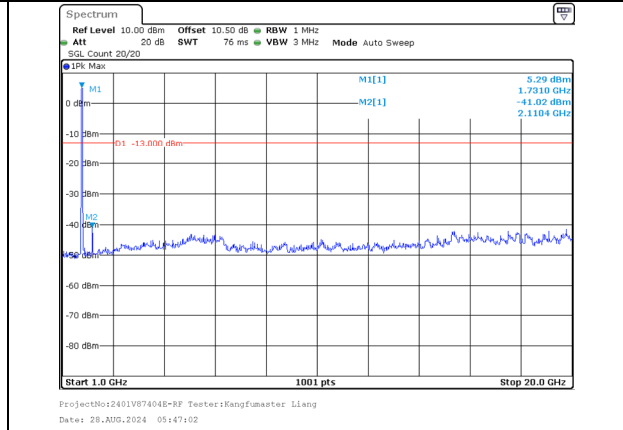

1000.0MHz-20000.0MHz
Band 66 15MHz/1717.8/Low 64QAM 1@74
Band 66 20MHz/1734.9/Low 64QAM 1@0

1000.0MHz-20000.0MHz
Band 66 15MHz/1717.8/Low 64QAM 75@0
Band 66 20MHz/1734.9/Low 64QAM 100@0