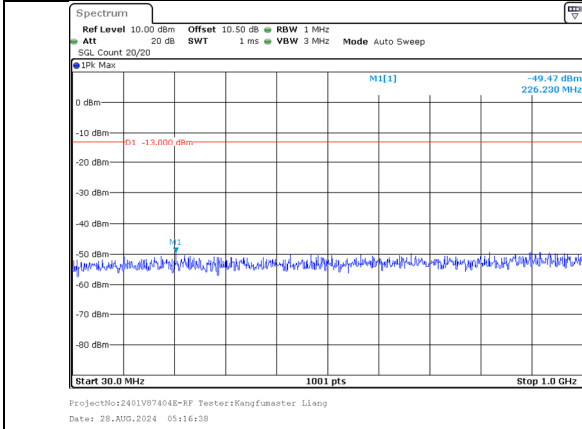

30.0MHz-1000.0MHz
Band 66 10MHz/1715.5/Low 256QAM 1@49
Band 66 20MHz/1729.9/Low 256QAM 1@0

30.0MHz-1000.0MHz
Band 66 10MHz/1715.5/Low 256QAM 50@0
Band 66 20MHz/1729.9/Low 256QAM 100@0