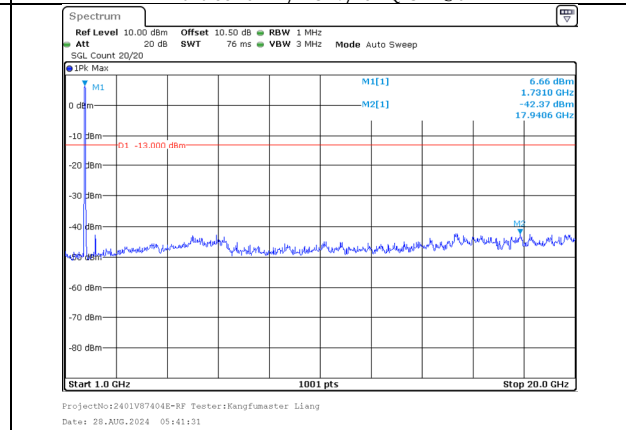

1000.0MHz-20000.0MHz
Band 66 15MHz/1717.8/Low QPSK 1@74
Band 66 20MHz/1734.9/Low QPSK 1@0

1000.0MHz-20000.0MHz
Band 66 15MHz/1717.8/Low QPSK 75@0
Band 66 20MHz/1734.9/Low QPSK 100@0