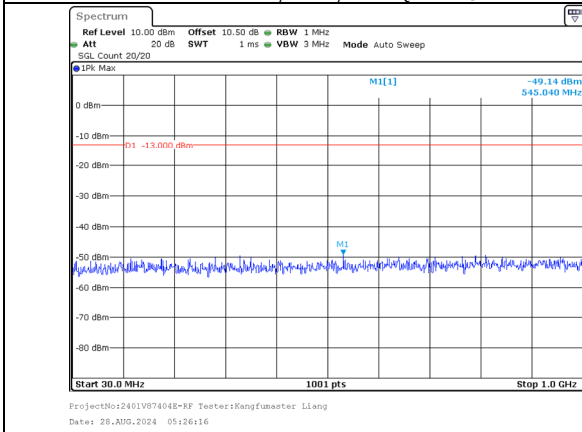

30.0MHz-1000.0MHz
Band 66 20MHz/1720.0/Low 64QAM 100@0
Band 66 10MHz/1734.4/Low 64QAM 100@0

30.0MHz-1000.0MHz
Band 66 20MHz/1720.0/Low 256QAM 1@99
Band 66 10MHz/1734.4/Low 256QAM 1@0