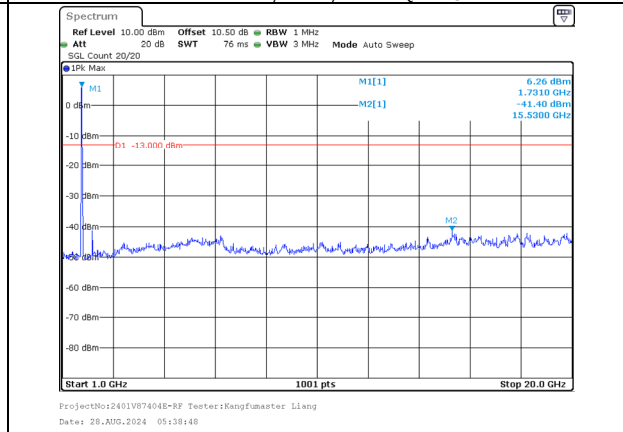

1000.0MHz-20000.0MHz
Band 66 15MHz/1717.5/Low 256QAM 1@74
Band 66 15MHz/1732.5/Low 256QAM 1@0

1000.0MHz-20000.0MHz
Band 66 15MHz/1717.5/Low 256QAM 75@0
Band 66 15MHz/1732.5/Low 256QAM 75@0