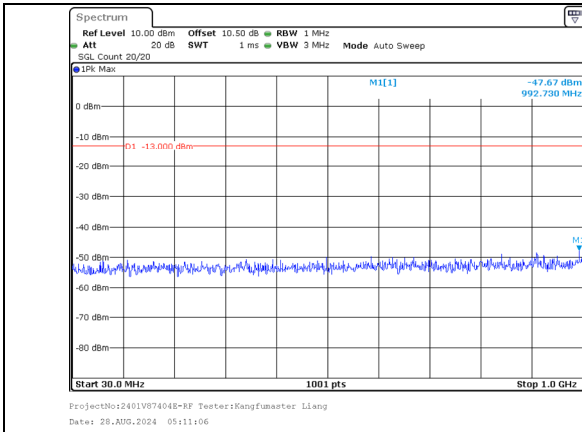

30.0MHz-1000.0MHz
Band 66 10MHz/1715.5/Low 16QAM 1@49
Band 66 20MHz/1729.9/Low 16QAM 1@0

30.0MHz-1000.0MHz
Band 66 10MHz/1715.5/Low 16QAM 50@0
Band 66 20MHz/1729.9/Low 16QAM 100@0