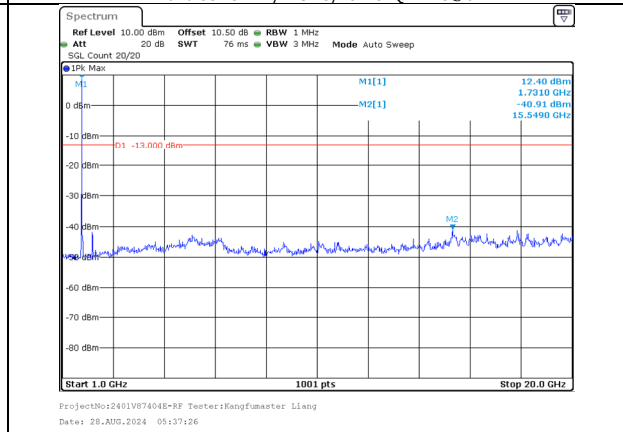

1000.0MHz-20000.0MHz
Band 66 15MHz/1717.5/Low 64QAM 75@0
Band 66 15MHz/1732.5/Low 64QAM 75@0

1000.0MHz-20000.0MHz
Band 66 15MHz/1717.5/Low 256QAM 1@74
Band 66 15MHz/1732.5/Low 256QAM 1@0