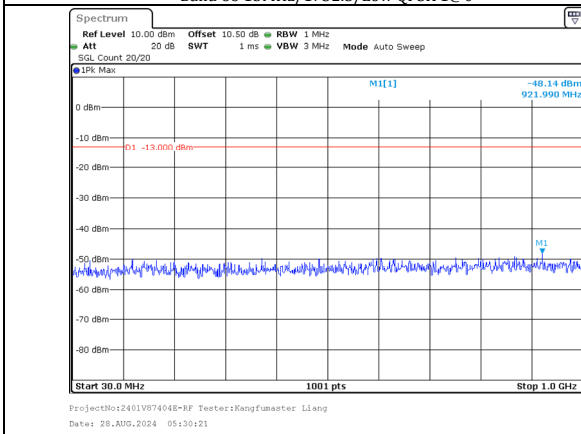

30.0MHz-1000.0MHz
Band 66 15MHz/1717.5/Low QPSK 1@74
Band 66 15MHz/1732.5/Low QPSK 1@0

30.0MHz-1000.0MHz
Band 66 15MHz/1717.5/Low QPSK 75@0
Band 66 15MHz/1732.5/Low QPSK 75@0