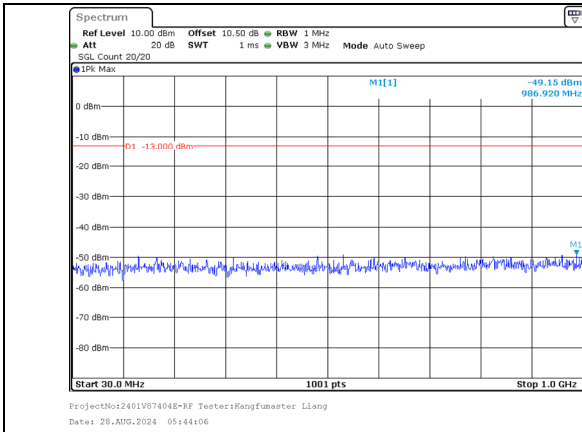

30.0MHz-1000.0MHz
Band 66 15MHz/1717.8/Low 16QAM 1@74
Band 66 20MHz/1734.9/Low 16QAM 1@0

30.0MHz-1000.0MHz
Band 66 15MHz/1717.8/Low 16QAM 75@0
Band 66 20MHz/1734.9/Low 16QAM 100@0