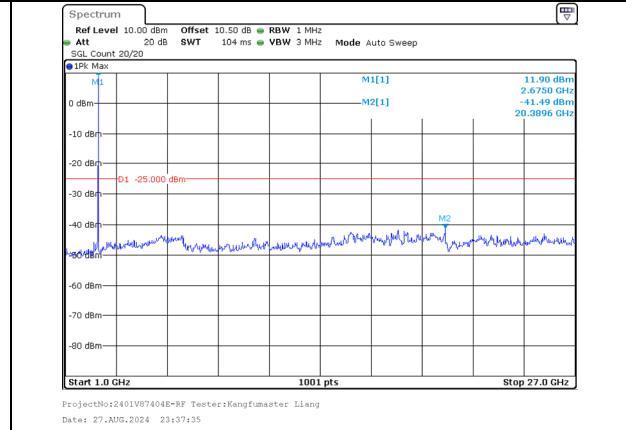

1000.0MHz-27000.0MHz
Band 41 20MHz/2660.2/High 16QAM 100@0
Band 41 20MHz/2680.0/High 16QAM 100@0

1000.0MHz-27000.0MHz
Band 41 20MHz/2660.2/High 64QAM 1@99
Band 41 20MHz/2680.0/High 64QAM 1@0