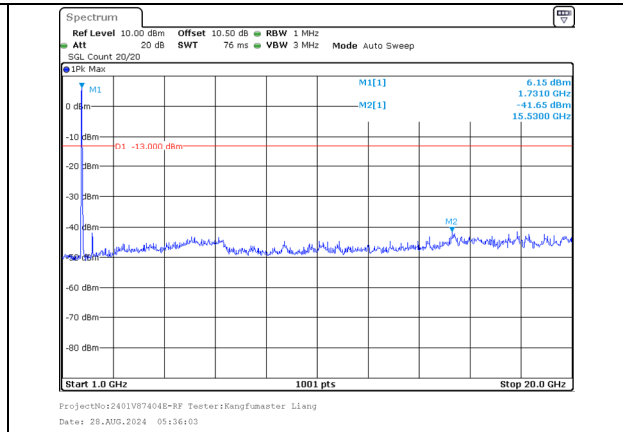

1000.0MHz-20000.0MHz
Band 66 15MHz/1717.5/Low 64QAM 1@74
Band 66 15MHz/1732.5/Low 64QAM 1@0

1000.0MHz-20000.0MHz
Band 66 15MHz/1717.5/Low 64QAM 75@0
Band 66 15MHz/1732.5/Low 64QAM 75@0