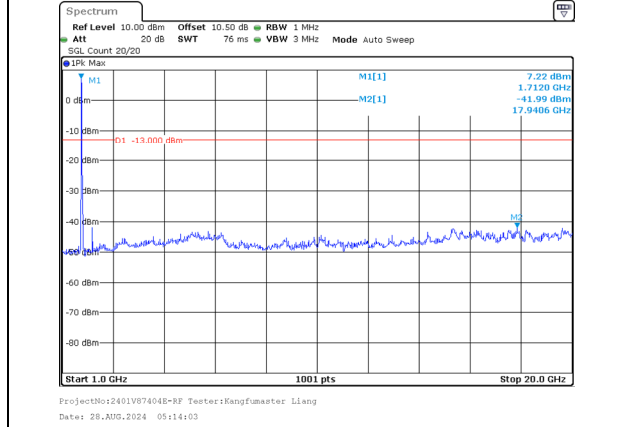

1000.0MHz-20000.0MHz
Band 66 10MHz/1715.5/Low 64QAM 1@49
Band 66 20MHz/1729.9/Low 64QAM 1@0

1000.0MHz-20000.0MHz
Band 66 10MHz/1715.5/Low 64QAM 50@0
Band 66 20MHz/1729.9/Low 64QAM 100@0