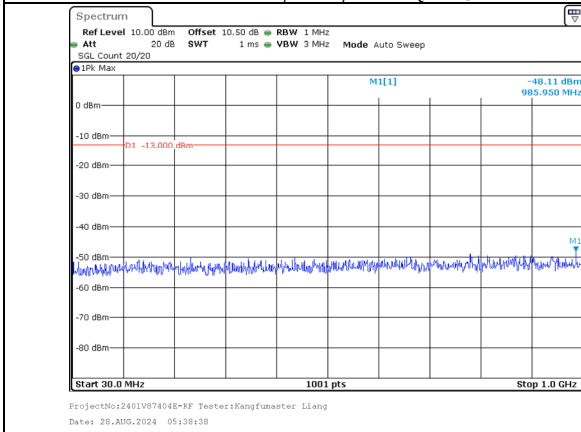

30.0MHz-1000.0MHz
Band 66 15MHz/1717.5/Low 256QAM 1@74
Band 66 15MHz/1732.5/Low 256QAM 1@0

30.0MHz-1000.0MHz
Band 66 15MHz/1717.5/Low 256QAM 75@0
Band 66 15MHz/1732.5/Low 256QAM 75@0