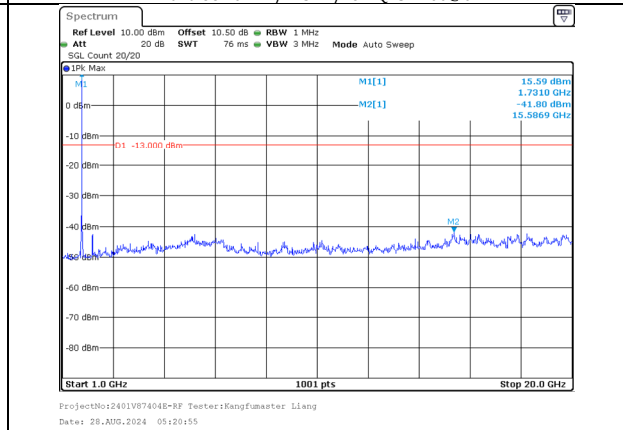

1000.0MHz-20000.0MHz
Band 66 20MHz/1720.0/Low QPSK 100@0
Band 66 10MHz/1734.4/Low QPSK 100@0

1000.0MHz-20000.0MHz
Band 66 20MHz/1720.0/Low 16QAM 1@99
Band 66 10MHz/1734.4/Low 16QAM 1@0