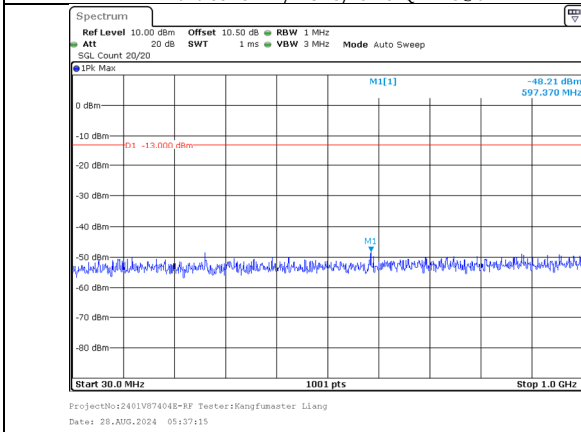

30.0MHz-1000.0MHz
Band 66 15MHz/1717.5/Low 64QAM 75@0
Band 66 15MHz/1732.5/Low 64QAM 75@0

30.0MHz-1000.0MHz
Band 66 15MHz/1717.5/Low 256QAM 1@74
Band 66 15MHz/1732.5/Low 256QAM 1@0