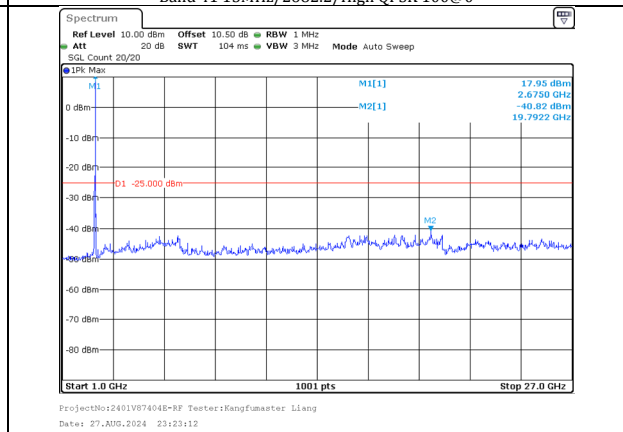

1000.0MHz-27000.0MHz
Band 41 20MHz/2665.1/High QPSK 100@0
Band 41 15MHz/2682.2/High QPSK 100@0

1000.0MHz-27000.0MHz
Band 41 20MHz/2665.1/High 16QAM 1@99
Band 41 15MHz/2682.2/High 16QAM 1@0