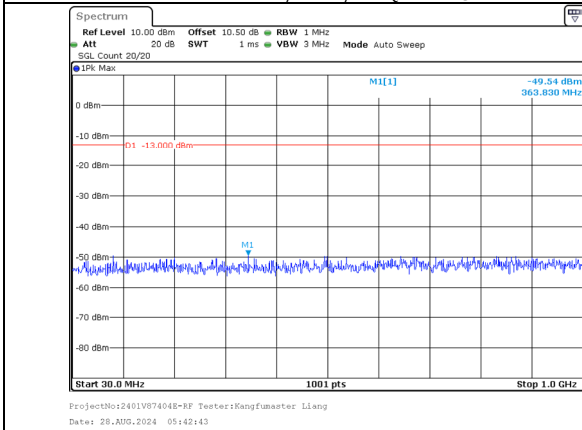

30.0MHz-1000.0MHz
Band 66 15MHz/1717.8/Low QPSK 75@0
Band 66 20MHz/1734.9/Low QPSK 100@0

30.0MHz-1000.0MHz
Band 66 15MHz/1717.8/Low 16QAM 1@74
Band 66 20MHz/1734.9/Low 16QAM 1@0