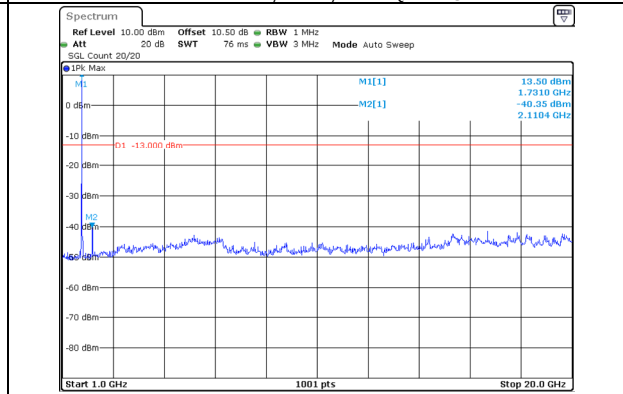

1000.0MHz-20000.0MHz
Band 66 15MHz/1717.5/Low 16QAM 75@0
Band 66 15MHz/1732.5/Low 16QAM 75@0

1000.0MHz-20000.0MHz
Band 66 15MHz/1717.5/Low 64QAM 1@74
Band 66 15MHz/1732.5/Low 64QAM 1@0