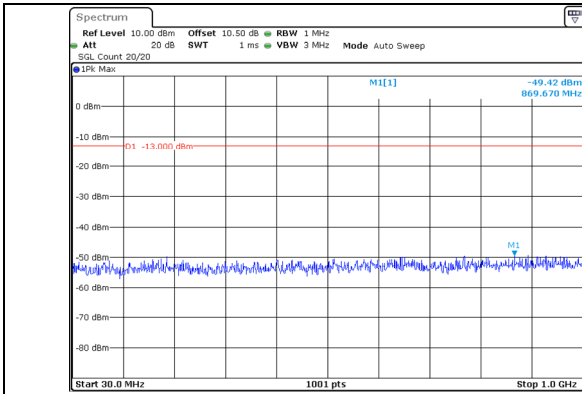

30.0MHz-1000.0MHz
Band 66 15MHz/1717.5/Low QPSK 75@0
Band 66 15MHz/1732.5/Low QPSK 75@0

30.0MHz-1000.0MHz
Band 66 15MHz/1717.5/Low 16QAM 1@74
Band 66 15MHz/1732.5/Low 16QAM 1@0