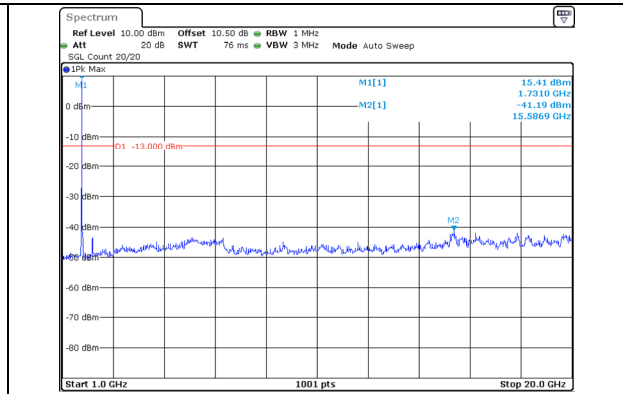

1000.0MHz-20000.0MHz
Band 66 15MHz/1717.5/Low QPSK 75@0
Band 66 15MHz/1732.5/Low QPSK 75@0

1000.0MHz-20000.0MHz
Band 66 15MHz/1717.5/Low 16QAM 1@74
Band 66 15MHz/1732.5/Low 16QAM 1@0