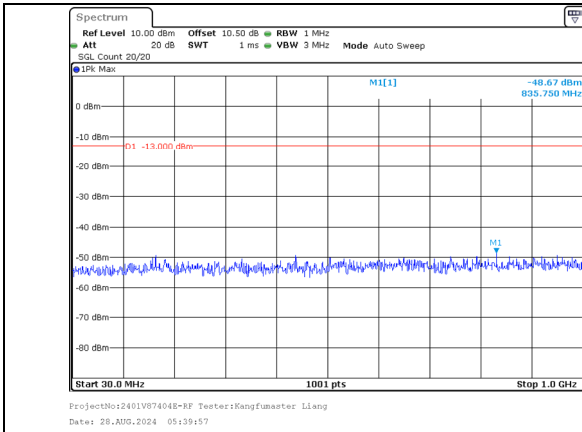

30.0MHz-1000.0MHz
Band 66 15MHz/1717.5/Low 256QAM 75@0
Band 66 15MHz/1732.5/Low 256QAM 75@0

30.0MHz-1000.0MHz
Band 66 15MHz/1717.8/Low QPSK 1@74
Band 66 20MHz/1734.9/Low QPSK 1@0