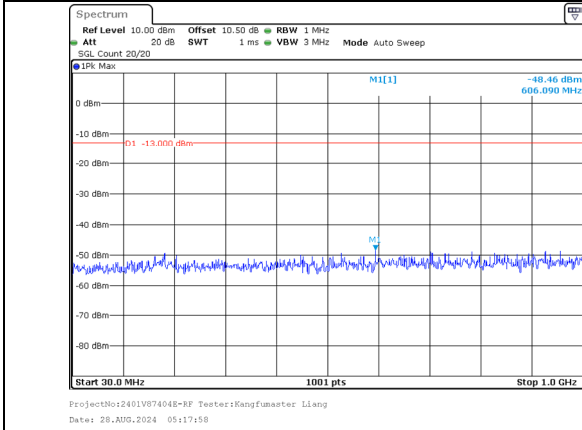

30.0MHz-1000.0MHz
Band 66 10MHz/1715.5/Low 256QAM 50@0
Band 66 20MHz/1729.9/Low 256QAM 100@0

30.0MHz-1000.0MHz
Band 66 20MHz/1720.0/Low QPSK 1@99
Band 66 10MHz/1734.4/Low QPSK 1@0