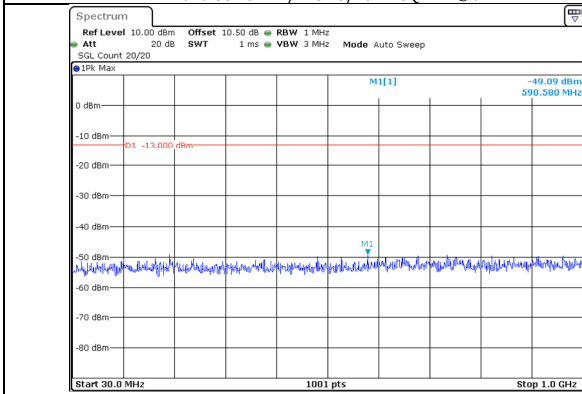

30.0MHz-1000.0MHz
Band 66 15MHz/1717.5/Low 16QAM 1@74
Band 66 15MHz/1732.5/Low 16QAM 1@0

30.0MHz-1000.0MHz
Band 66 15MHz/1717.5/Low 16QAM 75@0
Band 66 15MHz/1732.5/Low 16QAM 75@0