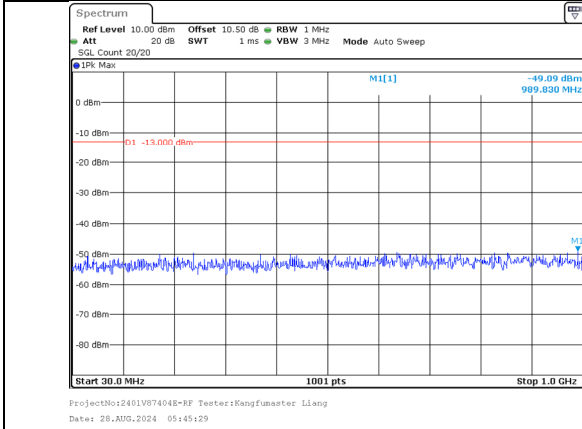

30.0MHz-1000.0MHz
Band 66 15MHz/1717.8/Low 16QAM 75@0
Band 66 20MHz/1734.9/Low 16QAM 100@0

30.0MHz-1000.0MHz
Band 66 15MHz/1717.8/Low 64QAM 1@74
Band 66 20MHz/1734.9/Low 64QAM 1@0