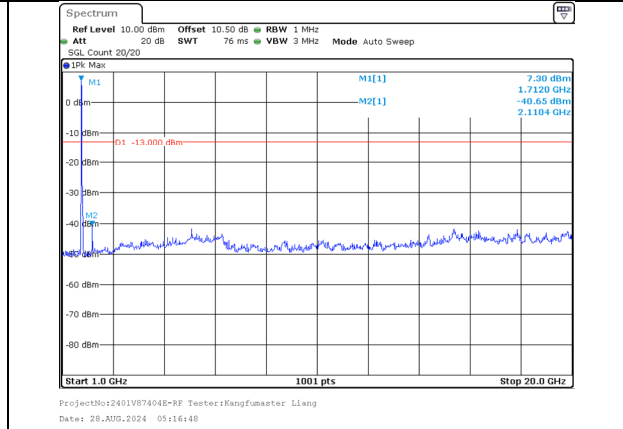

1000.0MHz-20000.0MHz
Band 66 10MHz/1715.5/Low 256QAM 1@49
Band 66 20MHz/1729.9/Low 256QAM 1@0

1000.0MHz-20000.0MHz
Band 66 10MHz/1715.5/Low 256QAM 50@0
Band 66 20MHz/1729.9/Low 256QAM 100@0