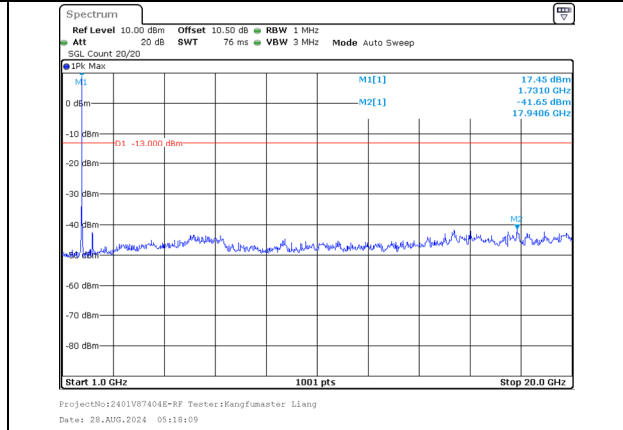

1000.0MHz-20000.0MHz
Band 66 10MHz/1715.5/Low 256QAM 50@0
Band 66 20MHz/1729.9/Low 256QAM 100@0

1000.0MHz-20000.0MHz
Band 66 20MHz/1720.0/Low QPSK 1@99
Band 66 10MHz/1734.4/Low QPSK 1@0