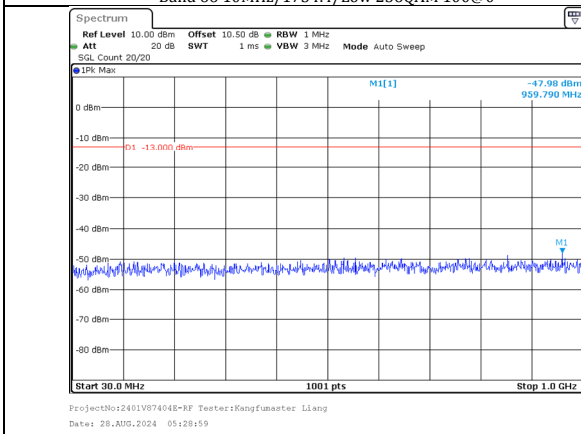

30.0MHz-1000.0MHz
Band 66 20MHz/1720.0/Low 256QAM 100@0
Band 66 10MHz/1734.4/Low 256QAM 100@0

30.0MHz-1000.0MHz
Band 66 15MHz/1717.5/Low QPSK 1@74
Band 66 15MHz/1732.5/Low QPSK 1@0