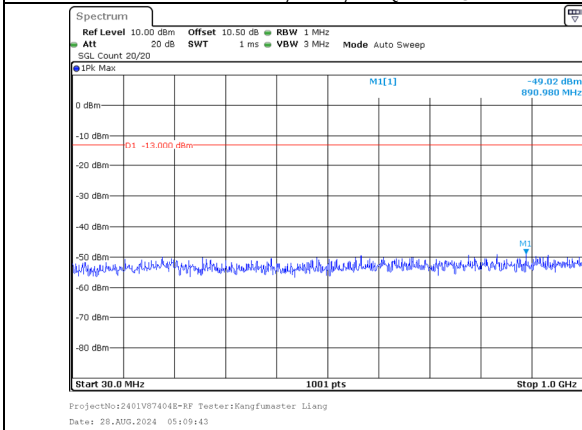

30.0MHz-1000.0MHz
Band 66 10MHz/1715.5/Low QPSK 50@0
Band 66 20MHz/1729.9/Low QPSK 100@0

30.0MHz-1000.0MHz
Band 66 10MHz/1715.5/Low 16QAM 1@49
Band 66 20MHz/1729.9/Low 16QAM 1@0