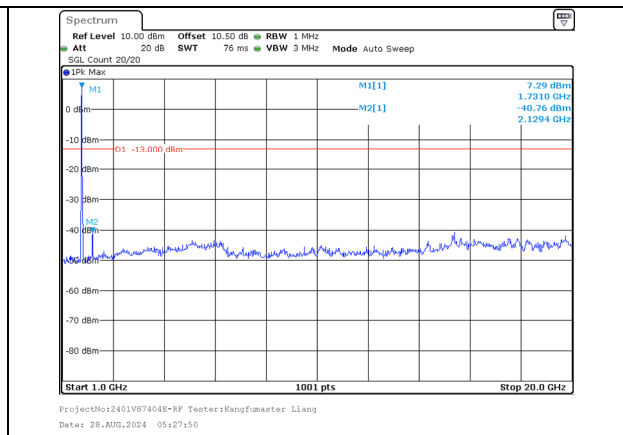

1000.0MHz-20000.0MHz
Band 66 20MHz/1720.0/Low 256QAM 1@99
Band 66 10MHz/1734.4/Low 256QAM 1@0

1000.0MHz-20000.0MHz
Band 66 20MHz/1720.0/Low 256QAM 100@0
Band 66 10MHz/1734.4/Low 256QAM 100@0