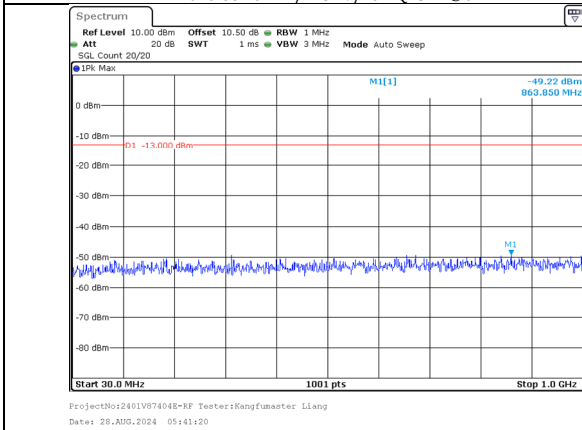

30.0MHz-1000.0MHz
Band 66 15MHz/1717.8/Low QPSK 1@74
Band 66 20MHz/1734.9/Low QPSK 1@0

30.0MHz-1000.0MHz
Band 66 15MHz/1717.8/Low QPSK 75@0
Band 66 20MHz/1734.9/Low QPSK 100@0