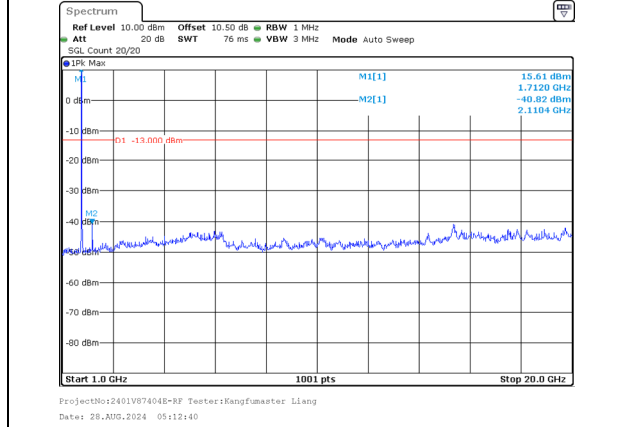

1000.0MHz-20000.0MHz
Band 66 10MHz/1715.5/Low 16QAM 50@0
Band 66 20MHz/1729.9/Low 16QAM 100@0

1000.0MHz-20000.0MHz
Band 66 10MHz/1715.5/Low 64QAM 1@49
Band 66 20MHz/1729.9/Low 64QAM 1@0