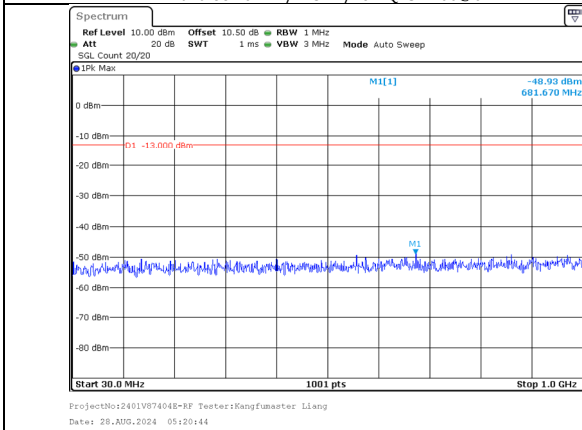

30.0MHz-1000.0MHz
Band 66 20MHz/1720.0/Low QPSK 100@0
Band 66 10MHz/1734.4/Low QPSK 100@0

30.0MHz-1000.0MHz
Band 66 20MHz/1720.0/Low 16QAM 1@99
Band 66 10MHz/1734.4/Low 16QAM 1@0