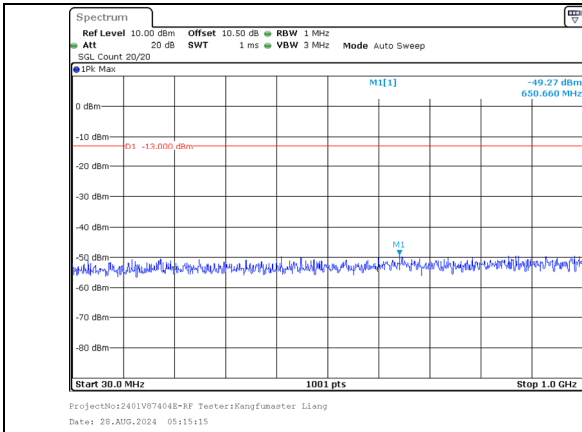

30.0MHz-1000.0MHz
Band 66 10MHz/1715.5/Low 64QAM 50@0
Band 66 20MHz/1729.9/Low 64QAM 100@0

30.0MHz-1000.0MHz
Band 66 10MHz/1715.5/Low 256QAM 1@49
Band 66 20MHz/1729.9/Low 256QAM 1@0