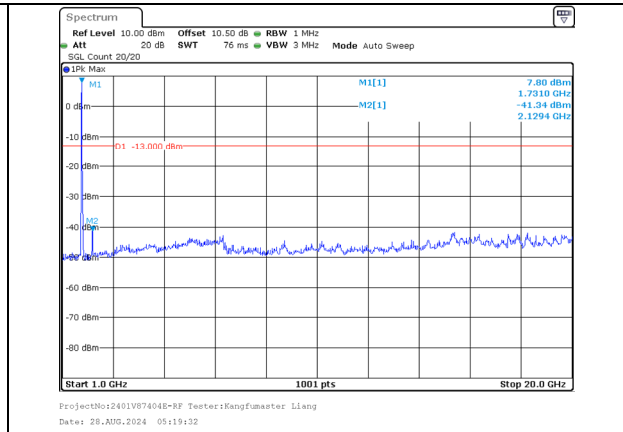

1000.0MHz-20000.0MHz
Band 66 20MHz/1720.0/Low QPSK 1@99
Band 66 10MHz/1734.4/Low QPSK 1@0

1000.0MHz-20000.0MHz
Band 66 20MHz/1720.0/Low QPSK 100@0
Band 66 10MHz/1734.4/Low QPSK 100@0