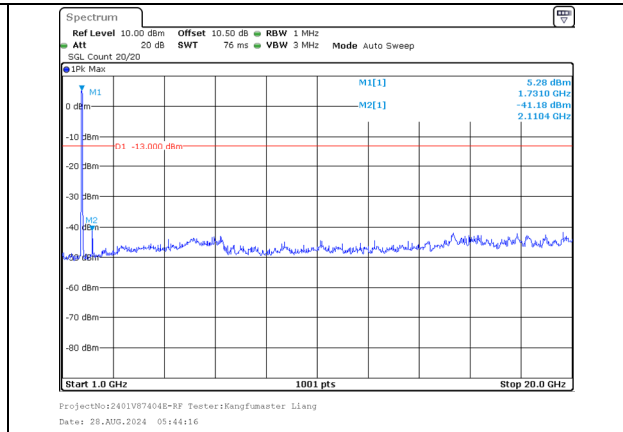

1000.0MHz-20000.0MHz
Band 66 15MHz/1717.8/Low 16QAM 1@74
Band 66 20MHz/1734.9/Low 16QAM 1@0

1000.0MHz-20000.0MHz
Band 66 15MHz/1717.8/Low 16QAM 75@0
Band 66 20MHz/1734.9/Low 16QAM 100@0