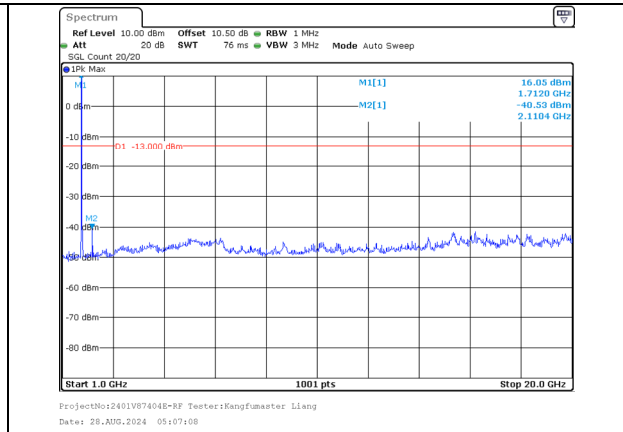

1000.0MHz-27000.0MHz
Band 41 20MHz/2660.2/High 256QAM 100@0
Band 41 20MHz/2680.0/High 256QAM 100@0

1000.0MHz-20000.0MHz
Band 66 10MHz/1715.5/Low QPSK 1@49
Band 66 20MHz/1729.9/Low QPSK 1@0