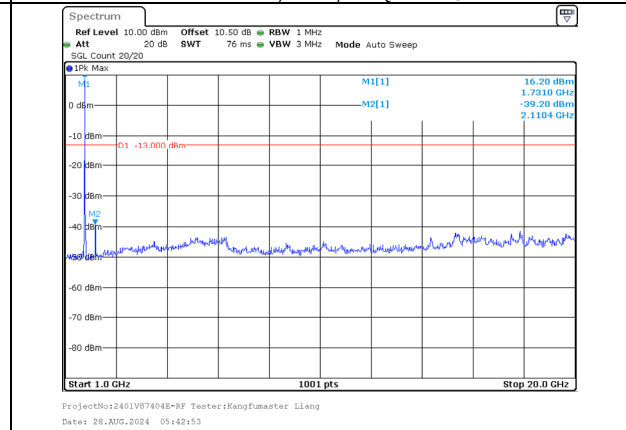

1000.0MHz-20000.0MHz
Band 66 15MHz/1717.8/Low QPSK 75@0
Band 66 20MHz/1734.9/Low QPSK 100@0

1000.0MHz-20000.0MHz
Band 66 15MHz/1717.8/Low 16QAM 1@74
Band 66 20MHz/1734.9/Low 16QAM 1@0