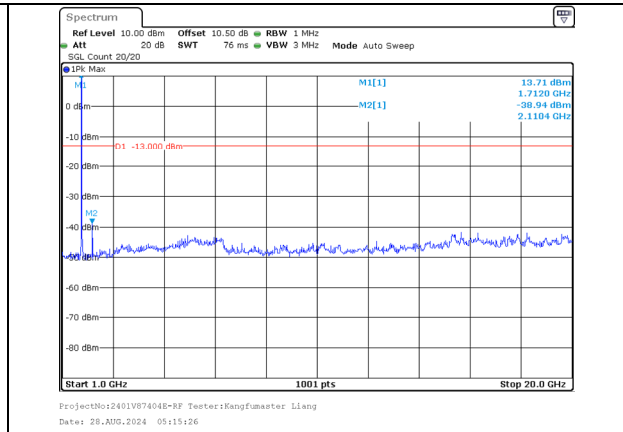

1000.0MHz-20000.0MHz
Band 66 10MHz/1715.5/Low 64QAM 50@0
Band 66 20MHz/1729.9/Low 64QAM 100@0

1000.0MHz-20000.0MHz
Band 66 10MHz/1715.5/Low 256QAM 1@49
Band 66 20MHz/1729.9/Low 256QAM 1@0