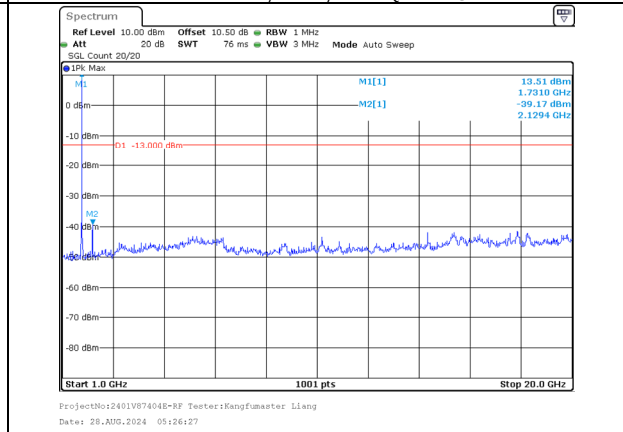

1000.0MHz-20000.0MHz
Band 66 20MHz/1720.0/Low 64QAM 100@0
Band 66 10MHz/1734.4/Low 64QAM 100@0

1000.0MHz-20000.0MHz
Band 66 20MHz/1720.0/Low 256QAM 1@99
Band 66 10MHz/1734.4/Low 256QAM 1@0