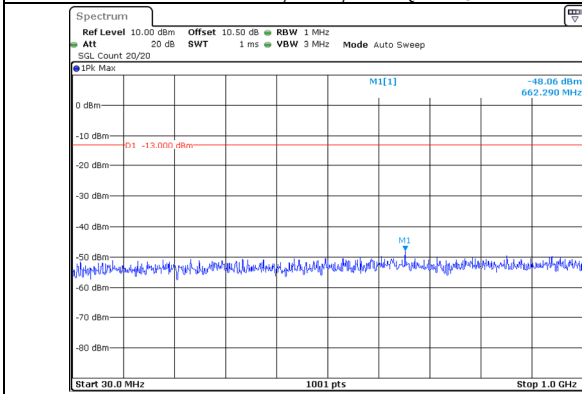

30.0MHz-1000.0MHz
Band 66 15MHz/1717.5/Low 16QAM 75@0
Band 66 15MHz/1732.5/Low 16QAM 75@0

30.0MHz-1000.0MHz
Band 66 15MHz/1717.5/Low 64QAM 1@74
Band 66 15MHz/1732.5/Low 64QAM 1@0