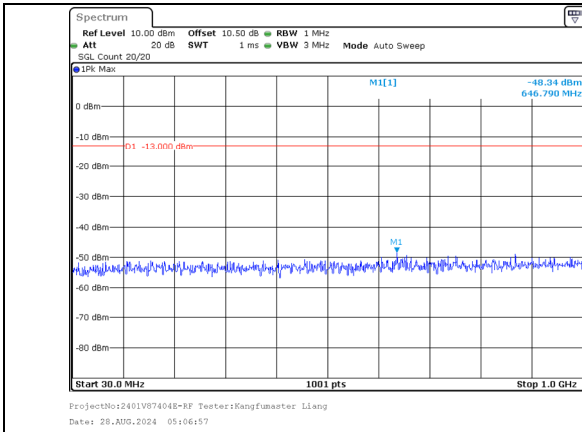

30.0MHz-1000.0MHz
Band 41 20MHz/2660.2/High 256QAM 100@0
Band 41 20MHz/2680.0/High 256QAM 100@0

30.0MHz-1000.0MHz
Band 66 10MHz/1715.5/Low QPSK 1@49
Band 66 20MHz/1729.9/Low QPSK 1@0