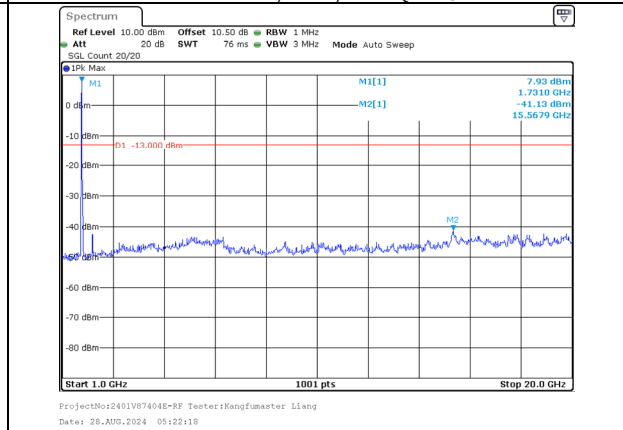

1000.0MHz-20000.0MHz
Band 66 20MHz/1720.0/Low 16QAM 1@99
Band 66 10MHz/1734.4/Low 16QAM 1@0

1000.0MHz-20000.0MHz
Band 66 20MHz/1720.0/Low 16QAM 100@0
Band 66 10MHz/1734.4/Low 16QAM 100@0