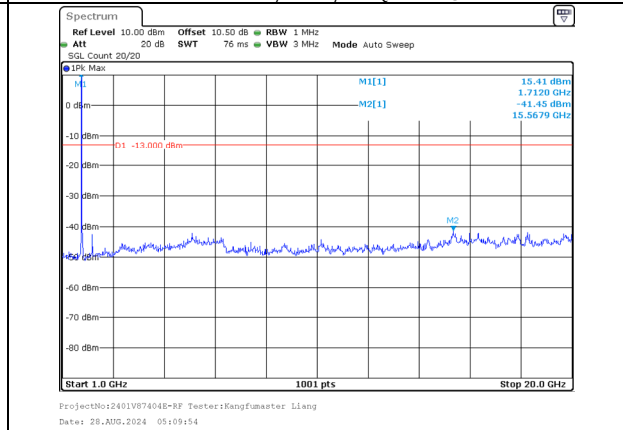

1000.0MHz-20000.0MHz
Band 66 10MHz/1715.5/Low QPSK 50@0
Band 66 20MHz/1729.9/Low QPSK 100@0

1000.0MHz-20000.0MHz
Band 66 10MHz/1715.5/Low 16QAM 1@49
Band 66 20MHz/1729.9/Low 16QAM 1@0