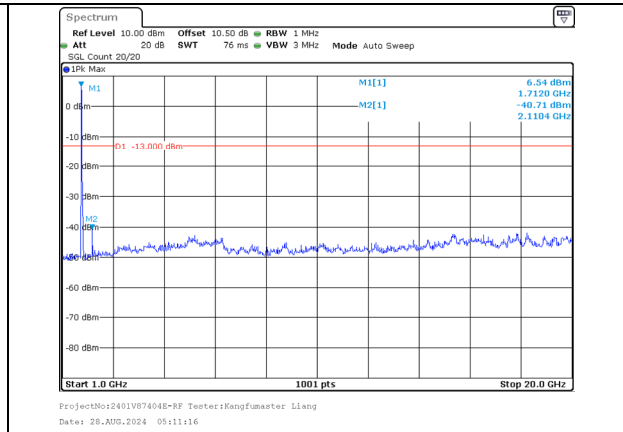

1000.0MHz-20000.0MHz
Band 66 10MHz/1715.5/Low 16QAM 1@49
Band 66 20MHz/1729.9/Low 16QAM 1@0

1000.0MHz-20000.0MHz
Band 66 10MHz/1715.5/Low 16QAM 50@0
Band 66 20MHz/1729.9/Low 16QAM 100@0