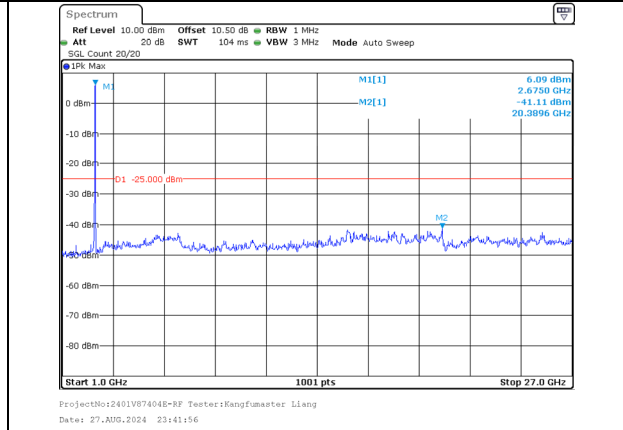

1000.0MHz-27000.0MHz
Band 41 20MHz/2660.2/High 256QAM 1@99
Band 41 20MHz/2680.0/High 256QAM 1@0

1000.0MHz-27000.0MHz
Band 41 20MHz/2660.2/High 256QAM 100@0
Band 41 20MHz/2680.0/High 256QAM 100@0