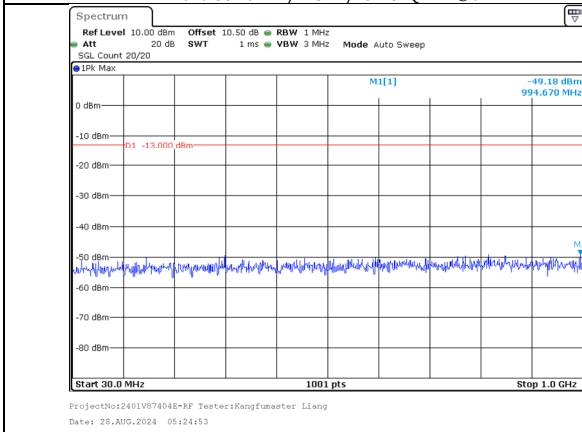

30.0MHz-1000.0MHz
Band 66 20MHz/1720.0/Low 64QAM 1@99
Band 66 10MHz/1734.4/Low 64QAM 1@0

30.0MHz-1000.0MHz
Band 66 20MHz/1720.0/Low 64QAM 100@0
Band 66 10MHz/1734.4/Low 64QAM 100@0