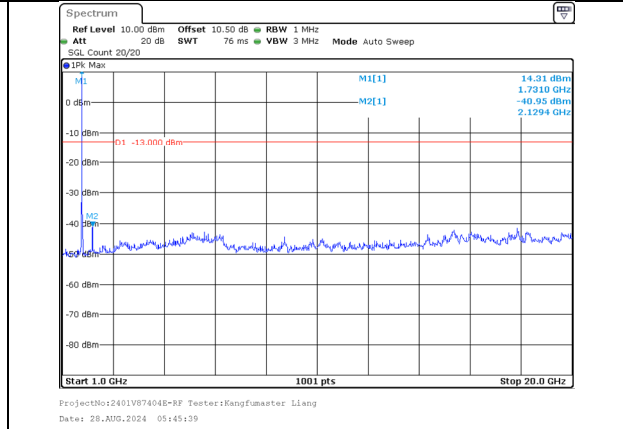

1000.0MHz-20000.0MHz
Band 66 15MHz/1717.8/Low 16QAM 75@0
Band 66 20MHz/1734.9/Low 16QAM 100@0

1000.0MHz-20000.0MHz
Band 66 15MHz/1717.8/Low 64QAM 1@74
Band 66 20MHz/1734.9/Low 64QAM 1@0