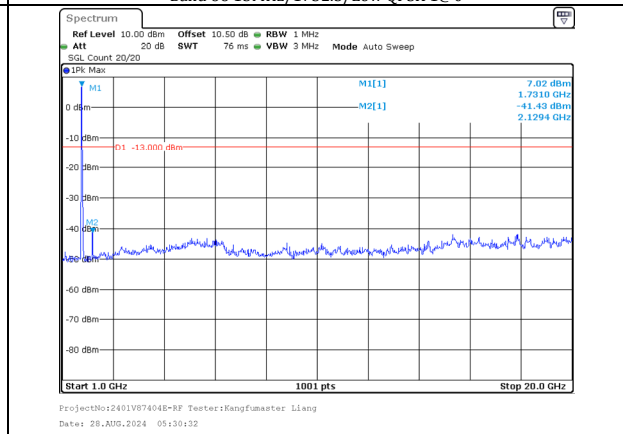

1000.0MHz-20000.0MHz
Band 66 15MHz/1717.5/Low QPSK 1@74
Band 66 15MHz/1732.5/Low QPSK 1@0

1000.0MHz-20000.0MHz
Band 66 15MHz/1717.5/Low QPSK 75@0
Band 66 15MHz/1732.5/Low QPSK 75@0