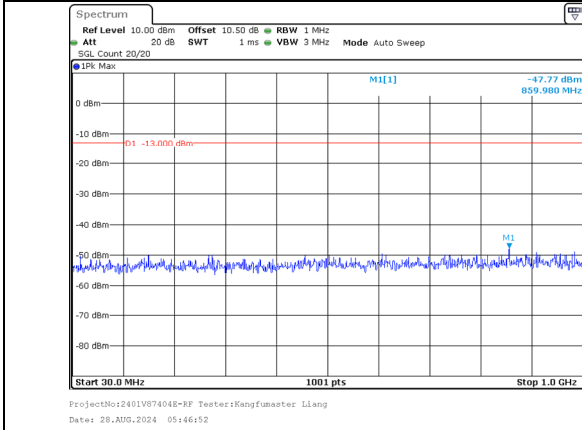

30.0MHz-1000.0MHz
Band 66 15MHz/1717.8/Low 64QAM 1@74
Band 66 20MHz/1734.9/Low 64QAM 1@0

30.0MHz-1000.0MHz
Band 66 15MHz/1717.8/Low 64QAM 75@0
Band 66 20MHz/1734.9/Low 64QAM 100@0