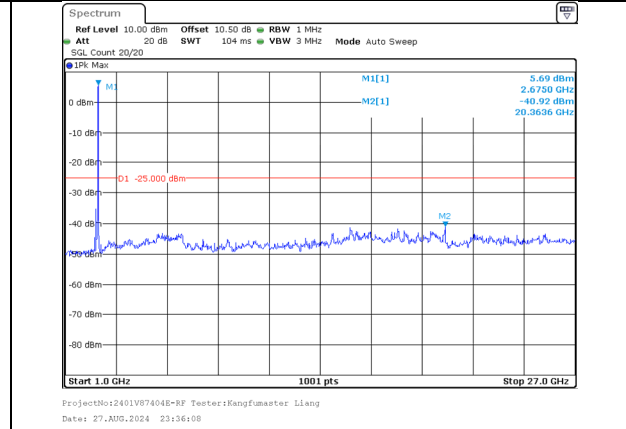

1000.0MHz-27000.0MHz
Band 41 20MHz/2660.2/High 16QAM 1@99
Band 41 20MHz/2680.0/High 16QAM 1@0

1000.0MHz-27000.0MHz
Band 41 20MHz/2660.2/High 16QAM 100@0
Band 41 20MHz/2680.0/High 16QAM 100@0