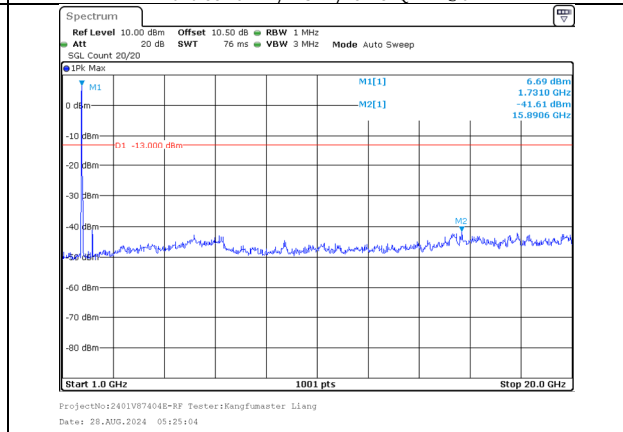

1000.0MHz-20000.0MHz
Band 66 20MHz/1720.0/Low 64QAM 1@99
Band 66 10MHz/1734.4/Low 64QAM 1@0

1000.0MHz-20000.0MHz
Band 66 20MHz/1720.0/Low 64QAM 100@0
Band 66 10MHz/1734.4/Low 64QAM 100@0