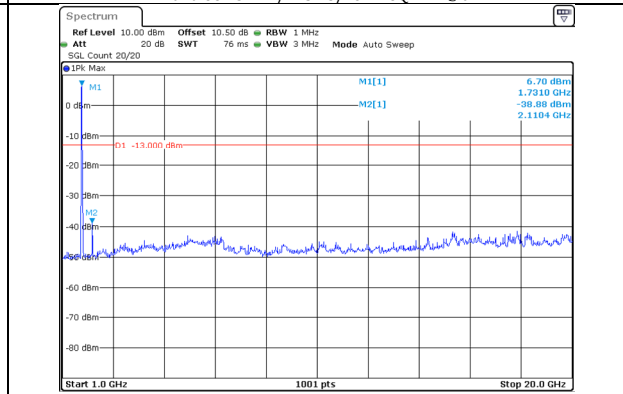

1000.0MHz-20000.0MHz
Band 66 15MHz/1717.5/Low 16QAM 1@74
Band 66 15MHz/1732.5/Low 16QAM 1@0

1000.0MHz-20000.0MHz
Band 66 15MHz/1717.5/Low 16QAM 75@0
Band 66 15MHz/1732.5/Low 16QAM 75@0