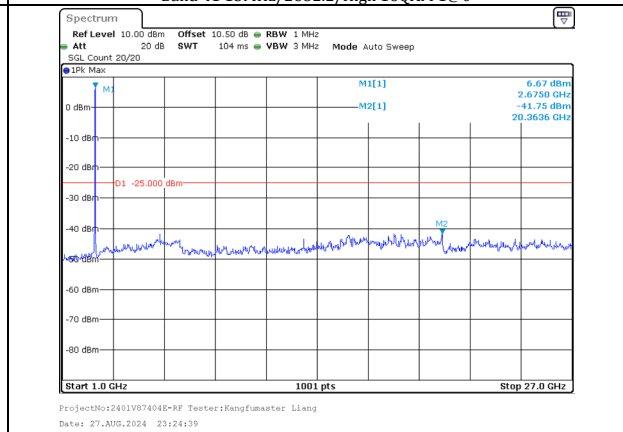

1000.0MHz-27000.0MHz
Band 41 20MHz/2665.1/High 16QAM 1@99
Band 41 15MHz/2682.2/High 16QAM 1@0

1000.0MHz-27000.0MHz
Band 41 20MHz/2665.1/High 16QAM 100@0
Band 41 15MHz/2682.2/High 16QAM 100@0