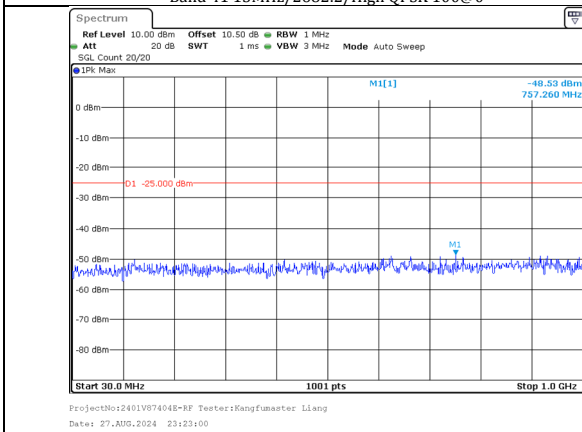

30.0MHz-1000.0MHz
Band 41 20MHz/2665.1/High QPSK 100@0
Band 41 15MHz/2682.2/High QPSK 100@0

30.0MHz-1000.0MHz
Band 41 20MHz/2665.1/High 16QAM 1@99
Band 41 15MHz/2682.2/High 16QAM 1@0