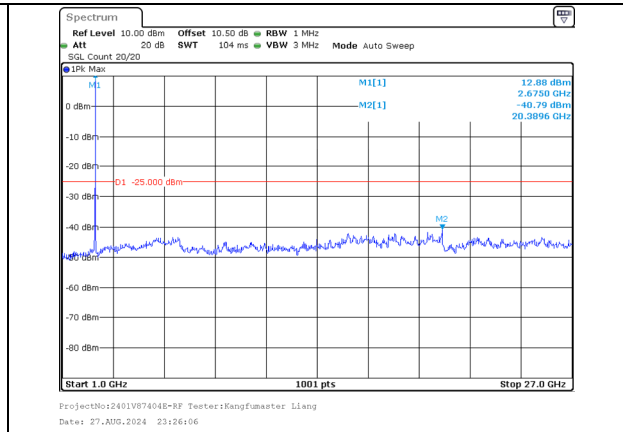

1000.0MHz-27000.0MHz
Band 41 20MHz/2665.1/High 16QAM 100@0
Band 41 15MHz/2682.2/High 16QAM 100@0

1000.0MHz-27000.0MHz
Band 41 20MHz/2665.1/High 64QAM 1@99
Band 41 15MHz/2682.2/High 64QAM 1@0