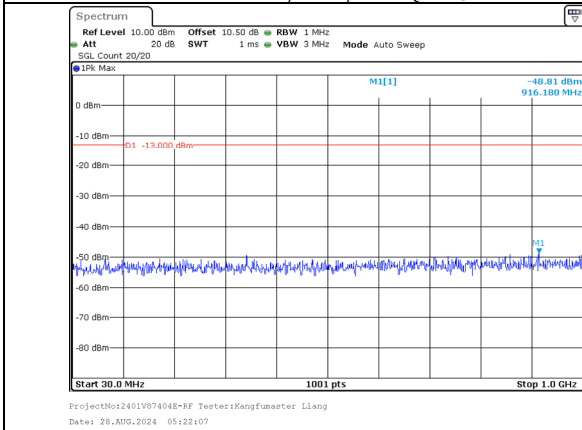

30.0MHz-1000.0MHz
Band 66 20MHz/1720.0/Low 16QAM 1@99
Band 66 10MHz/1734.4/Low 16QAM 1@0

30.0MHz-1000.0MHz
Band 66 20MHz/1720.0/Low 16QAM 100@0
Band 66 10MHz/1734.4/Low 16QAM 100@0