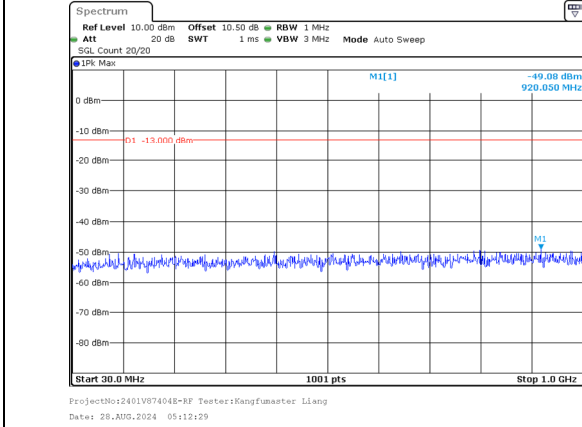

30.0MHz-1000.0MHz
Band 66 10MHz/1715.5/Low 16QAM 50@0
Band 66 20MHz/1729.9/Low 16QAM 100@0

30.0MHz-1000.0MHz
Band 66 10MHz/1715.5/Low 64QAM 1@49
Band 66 20MHz/1729.9/Low 64QAM 1@0