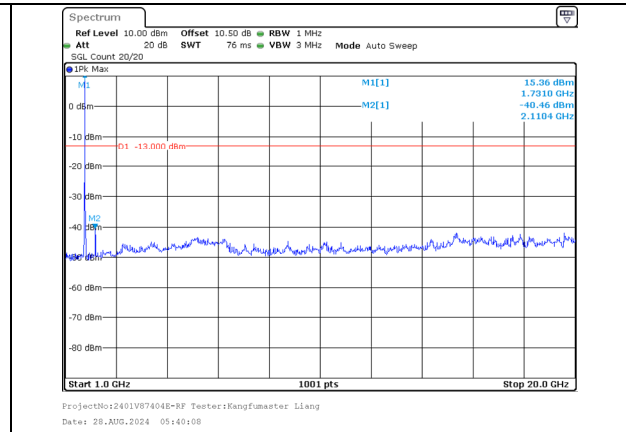

1000.0MHz-20000.0MHz
Band 66 15MHz/1717.5/Low 256QAM 75@0
Band 66 15MHz/1732.5/Low 256QAM 75@0

1000.0MHz-20000.0MHz
Band 66 15MHz/1717.8/Low QPSK 1@74
Band 66 20MHz/1734.9/Low QPSK 1@0