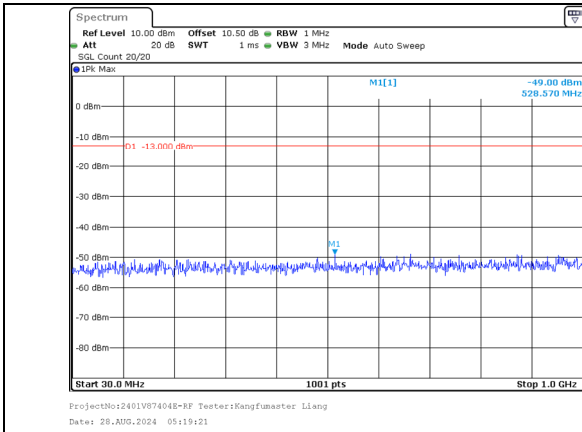

30.0MHz-1000.0MHz
Band 66 20MHz/1720.0/Low QPSK 1@99
Band 66 10MHz/1734.4/Low QPSK 1@0

30.0MHz-1000.0MHz
Band 66 20MHz/1720.0/Low QPSK 100@0
Band 66 10MHz/1734.4/Low QPSK 100@0