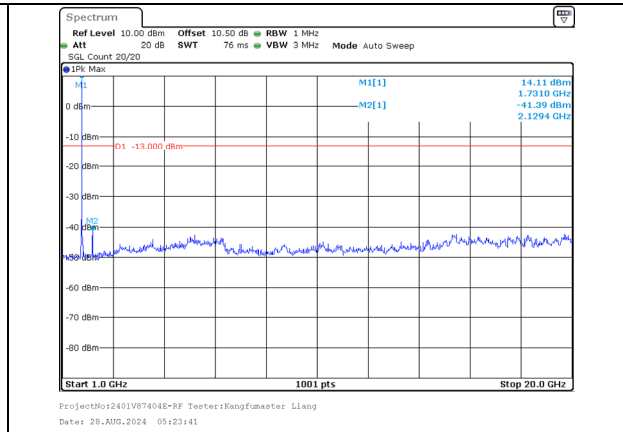

1000.0MHz-20000.0MHz
Band 66 20MHz/1720.0/Low 16QAM 100@0
Band 66 10MHz/1734.4/Low 16QAM 100@0

1000.0MHz-20000.0MHz
Band 66 20MHz/1720.0/Low 64QAM 1@99
Band 66 10MHz/1734.4/Low 64QAM 1@0