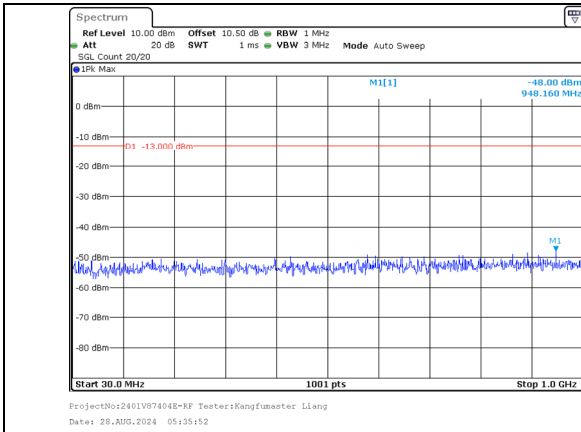

30.0MHz-1000.0MHz
Band 66 15MHz/1717.5/Low 64QAM 1@74
Band 66 15MHz/1732.5/Low 64QAM 1@0

30.0MHz-1000.0MHz
Band 66 15MHz/1717.5/Low 64QAM 75@0
Band 66 15MHz/1732.5/Low 64QAM 75@0