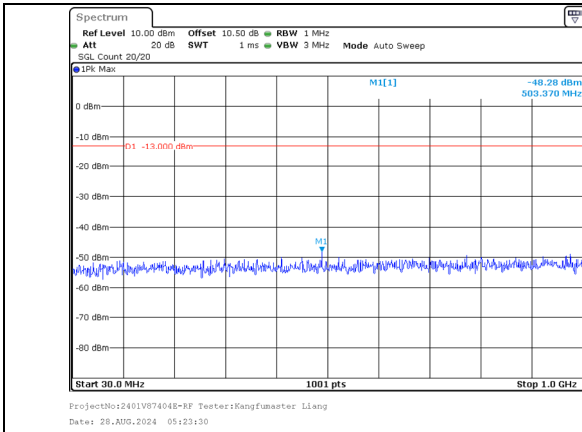

30.0MHz-1000.0MHz
Band 66 20MHz/1720.0/Low 16QAM 100@0
Band 66 10MHz/1734.4/Low 16QAM 100@0

30.0MHz-1000.0MHz
Band 66 20MHz/1720.0/Low 64QAM 1@99
Band 66 10MHz/1734.4/Low 64QAM 1@0