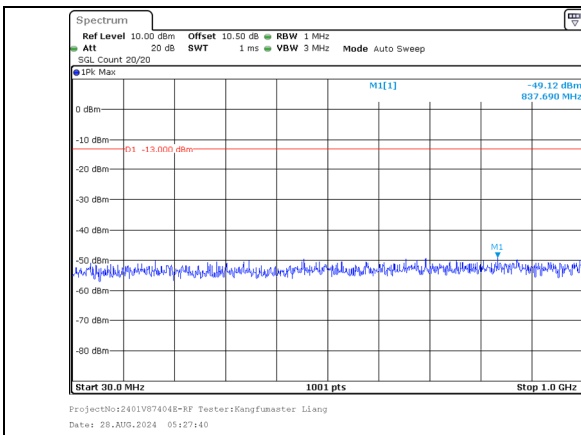

30.0MHz-1000.0MHz
Band 66 20MHz/1720.0/Low 256QAM 1@99
Band 66 10MHz/1734.4/Low 256QAM 1@0

30.0MHz-1000.0MHz
Band 66 20MHz/1720.0/Low 256QAM 100@0
Band 66 10MHz/1734.4/Low 256QAM 100@0