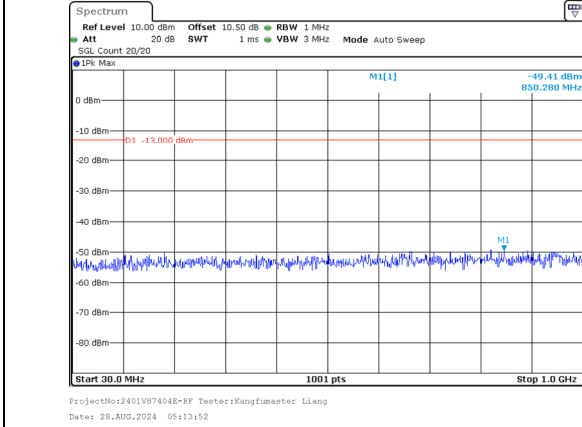

30.0MHz-1000.0MHz
Band 66 10MHz/1715.5/Low 64QAM 1@49
Band 66 20MHz/1729.9/Low 64QAM 1@0

30.0MHz-1000.0MHz
Band 66 10MHz/1715.5/Low 64QAM 50@0
Band 66 20MHz/1729.9/Low 64QAM 100@0