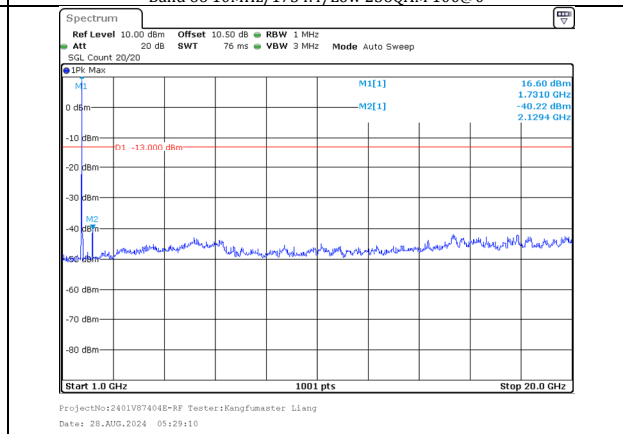

1000.0MHz-20000.0MHz
Band 66 20MHz/1720.0/Low 256QAM 100@0
Band 66 10MHz/1734.4/Low 256QAM 100@0

1000.0MHz-20000.0MHz
Band 66 15MHz/1717.5/Low QPSK 1@74
Band 66 15MHz/1732.5/Low QPSK 1@0