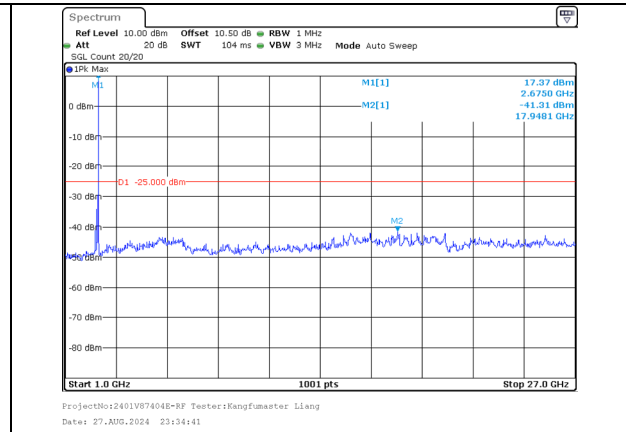

1000.0MHz-27000.0MHz
Band 41 20MHz/2660.2/High QPSK 100@0
Band 41 20MHz/2680.0/High QPSK 100@0

1000.0MHz-27000.0MHz
Band 41 20MHz/2660.2/High 16QAM 1@99
Band 41 20MHz/2680.0/High 16QAM 1@0