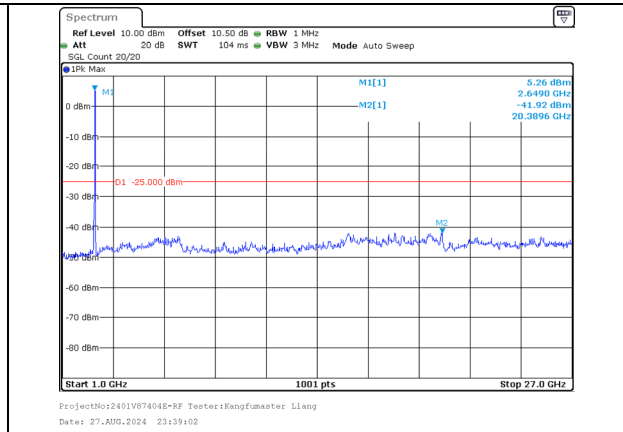

1000.0MHz-27000.0MHz
Band 41 20MHz/2660.2/High 64QAM 1@99
Band 41 20MHz/2680.0/High 64QAM 1@0

1000.0MHz-27000.0MHz
Band 41 20MHz/2660.2/High 64QAM 100@0
Band 41 20MHz/2680.0/High 64QAM 100@0