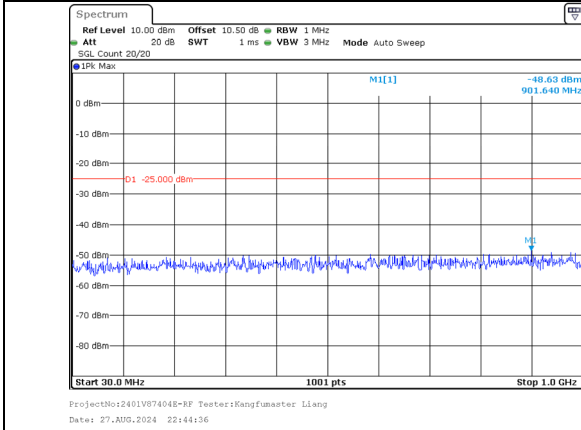

30.0MHz-1000.0MHz
Band 41 10MHz/2665.6/High 256QAM 50@0
Band 41 20MHz/2680.0/High 256QAM 100@0

30.0MHz-1000.0MHz
Band 41 20MHz/2670.1/High QPSK 1@99
Band 41 10MHz/2684.5/High QPSK 1@0