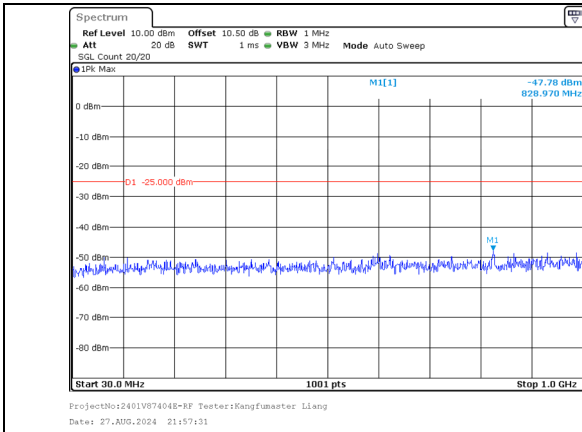

30.0MHz-1000.0MHz
Band 41 20MHz/2585.6/Mid 256QAM 100@0
Band 41 15MHz/2602.7/Mid 256QAM 100@0

30.0MHz-1000.0MHz
Band 41 20MHz/2583.1/Mid QPSK 1@99
Band 41 20MHz/2602.9/Mid QPSK 1@0