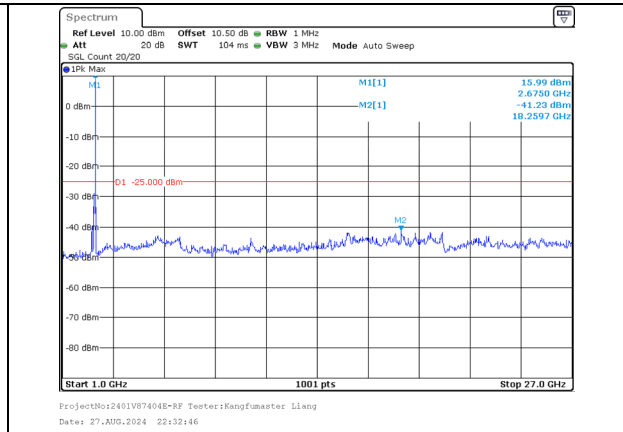

1000.0MHz-27000.0MHz
Band 41 20MHz/2675.0/High 256QAM 100@0
Band 41 5MHz/2686.7/High 256QAM 25@0

1000.0MHz-27000.0MHz
Band 41 10MHz/2665.6/High QPSK 1@49
Band 41 20MHz/2680.0/High QPSK 1@0