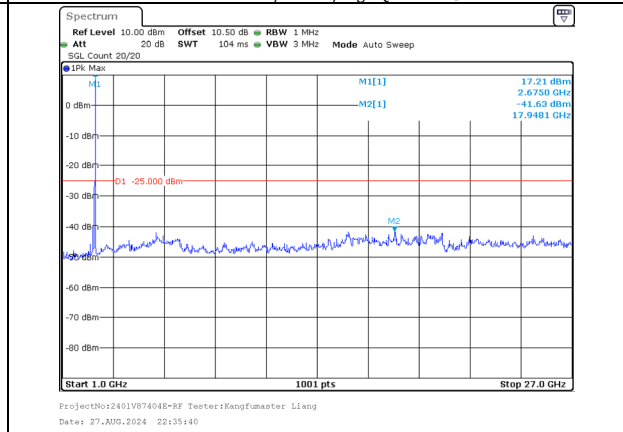

1000.0MHz-27000.0MHz
Band 41 10MHz/2665.6/High QPSK 50@0
Band 41 20MHz/2680.0/High QPSK 100@0

1000.0MHz-27000.0MHz
Band 41 10MHz/2665.6/High 16QAM 1@49
Band 41 20MHz/2680.0/High 16QAM 1@0