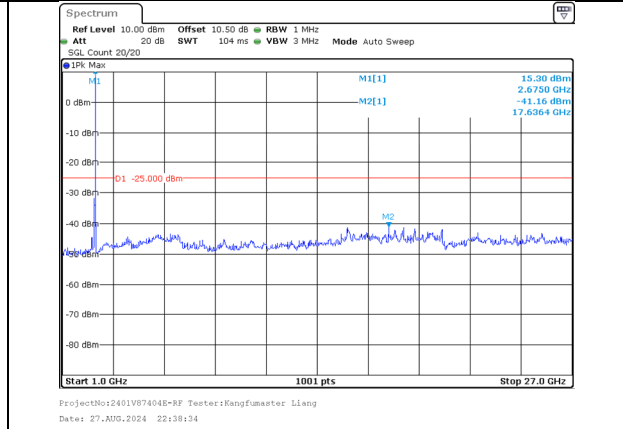

1000.0MHz-27000.0MHz
Band 41 10MHz/2665.6/High 16QAM 50@0
Band 41 20MHz/2680.0/High 16QAM 100@0

1000.0MHz-27000.0MHz
Band 41 10MHz/2665.6/High 64QAM 1@49
Band 41 20MHz/2680.0/High 64QAM 1@0