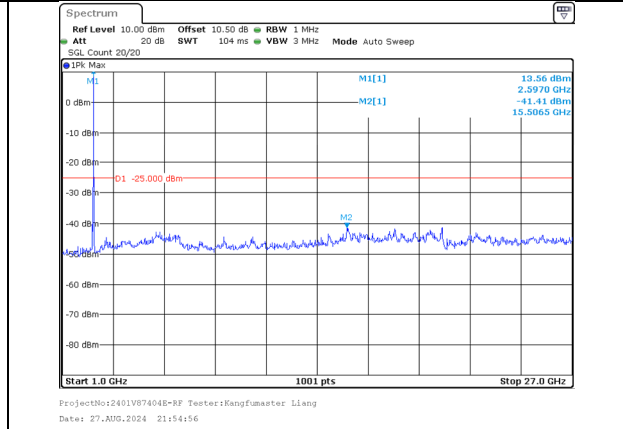

30.0MHz-1000.0MHz
Band 41 20MHz/2585.6/Mid 64QAM 100@0
Band 41 15MHz/2602.7/Mid 64QAM 100@0

1000.0MHz-27000.0MHz
Band 41 20MHz/2585.6/Mid 64QAM 100@0
Band 41 15MHz/2602.7/Mid 64QAM 100@0

30.0MHz-1000.0MHz
Band 41 20MHz/2585.6/Mid 256QAM 1@99
Band 41 15MHz/2602.7/Mid 256QAM 1@0