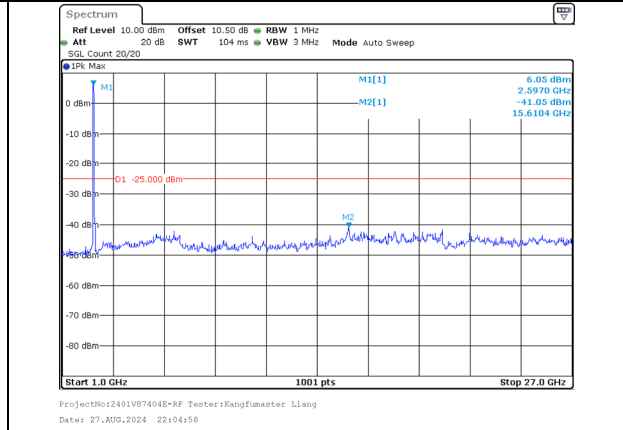

1000.0MHz-27000.0MHz
Band 41 20MHz/2583.1/Mid 64QAM 1@99
Band 41 20MHz/2602.9/Mid 64QAM 1@0

1000.0MHz-27000.0MHz
Band 41 20MHz/2583.1/Mid 64QAM 100@0
Band 41 20MHz/2602.9/Mid 64QAM 100@0