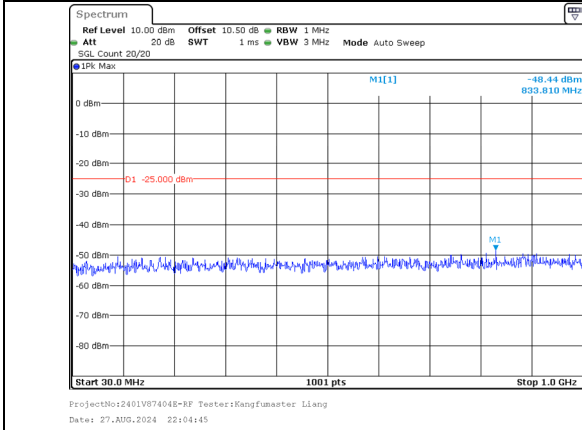

30.0MHz-1000.0MHz
Band 41 20MHz/2583.1/Mid 64QAM 1@99
Band 41 20MHz/2602.9/Mid 64QAM 1@0

30.0MHz-1000.0MHz
Band 41 20MHz/2583.1/Mid 64QAM 100@0
Band 41 20MHz/2602.9/Mid 64QAM 100@0