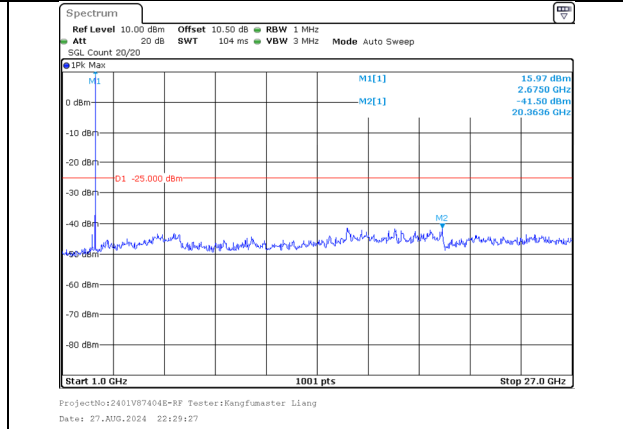

1000.0MHz-27000.0MHz
Band 41 20MHz/2675.0/High 64QAM 100@0
Band 41 5MHz/2686.7/High 64QAM 25@0

1000.0MHz-27000.0MHz
Band 41 20MHz/2675.0/High 256QAM 1@99
Band 41 5MHz/2686.7/High 256QAM 1@0