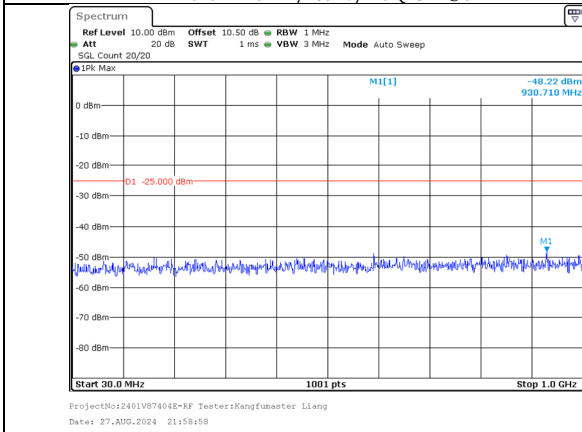

30.0MHz-1000.0MHz
Band 41 20MHz/2583.1/Mid QPSK 1@99
Band 41 20MHz/2602.9/Mid QPSK 1@0

30.0MHz-1000.0MHz
Band 41 20MHz/2583.1/Mid QPSK 100@0
Band 41 20MHz/2602.9/Mid QPSK 100@0