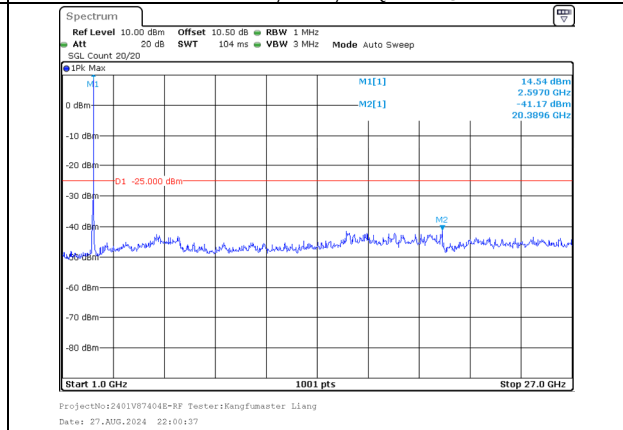

1000.0MHz-27000.0MHz
Band 41 20MHz/2583.1/Mid QPSK 100@0
Band 41 20MHz/2602.9/Mid QPSK 100@0

1000.0MHz-27000.0MHz
Band 41 20MHz/2583.1/Mid 16QAM 1@99
Band 41 20MHz/2602.9/Mid 16QAM 1@0