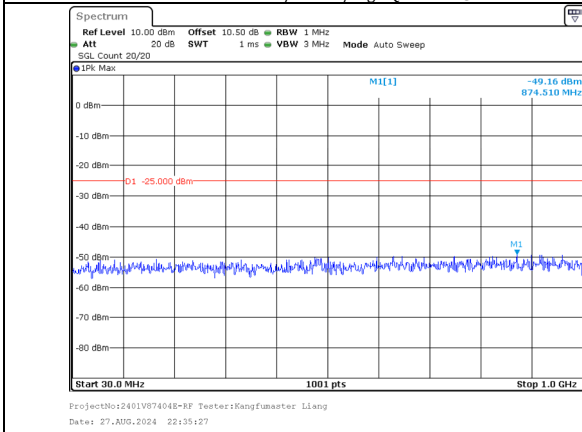

30.0MHz-1000.0MHz
Band 41 10MHz/2665.6/High QPSK 50@0
Band 41 20MHz/2680.0/High QPSK 100@0

30.0MHz-1000.0MHz
Band 41 10MHz/2665.6/High 16QAM 1@49
Band 41 20MHz/2680.0/High 16QAM 1@0