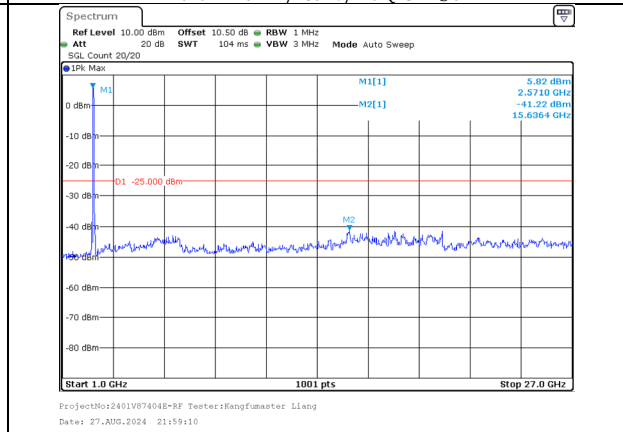

1000.0MHz-27000.0MHz
Band 41 20MHz/2583.1/Mid QPSK 1@99
Band 41 20MHz/2602.9/Mid QPSK 1@0

1000.0MHz-27000.0MHz
Band 41 20MHz/2583.1/Mid QPSK 100@0
Band 41 20MHz/2602.9/Mid QPSK 100@0