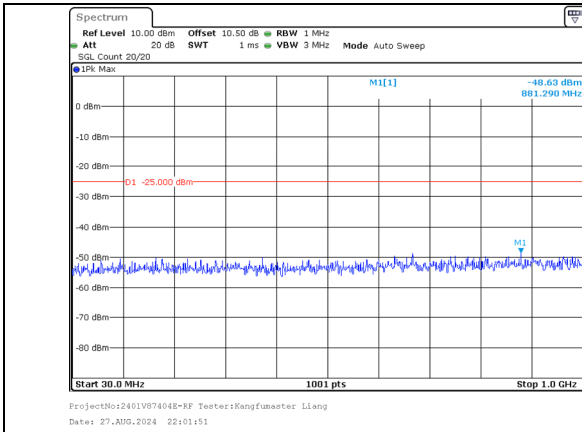

30.0MHz-1000.0MHz
Band 41 20MHz/2583.1/Mid 16QAM 1@99
Band 41 20MHz/2602.9/Mid 16QAM 1@0

30.0MHz-1000.0MHz
Band 41 20MHz/2583.1/Mid 16QAM 100@0
Band 41 20MHz/2602.9/Mid 16QAM 100@0