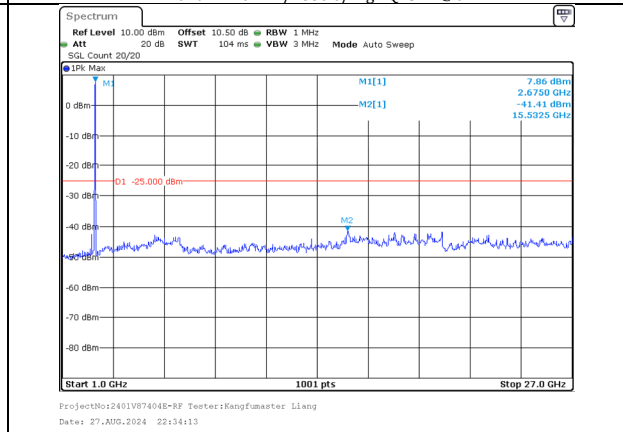

1000.0MHz-27000.0MHz
Band 41 10MHz/2665.6/High QPSK 1@49
Band 41 20MHz/2680.0/High QPSK 1@0

1000.0MHz-27000.0MHz
Band 41 10MHz/2665.6/High QPSK 50@0
Band 41 20MHz/2680.0/High QPSK 100@0