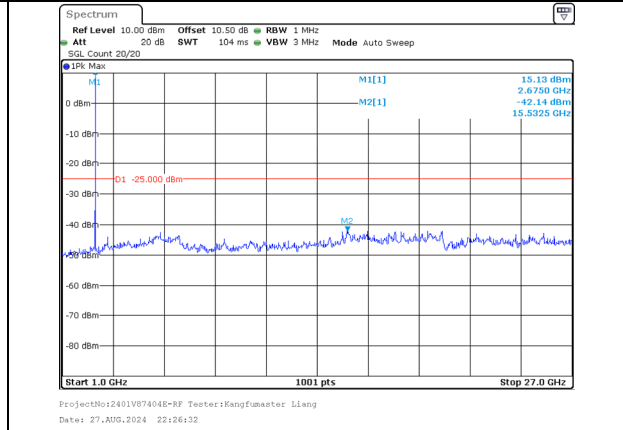

1000.0MHz-27000.0MHz
Band 41 20MHz/2675.0/High 16QAM 100@0
Band 41 5MHz/2686.7/High 16QAM 25@0

1000.0MHz-27000.0MHz
Band 41 20MHz/2675.0/High 64QAM 1@99
Band 41 5MHz/2686.7/High 64QAM 1@0