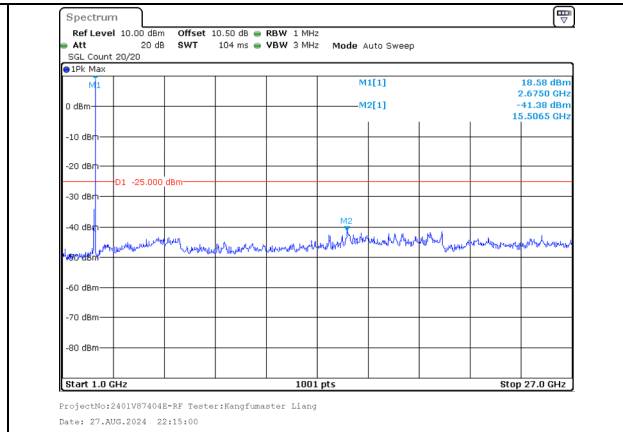

1000.0MHz-27000.0MHz
Band 41 20MHz/2583.1/Mid 64QAM 1@99
Band 41 20MHz/2602.9/Mid 64QAM 1@0

30.0MHz-1000.0MHz
Band 41 20MHz/2583.1/Mid 64QAM 100@0
Band 41 20MHz/2602.9/Mid 64QAM 100@0

1000.0MHz-27000.0MHz
Band 41 20MHz/2583.1/Mid 64QAM 100@0
Band 41 20MHz/2602.9/Mid 64QAM 100@0