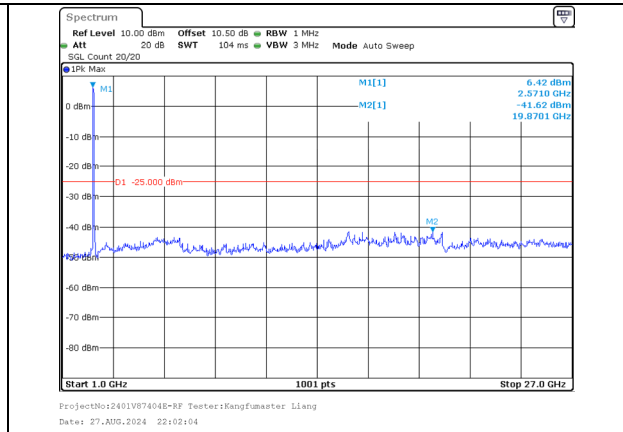

1000.0MHz-27000.0MHz
Band 41 20MHz/2583.1/Mid 16QAM 1@99
Band 41 20MHz/2602.9/Mid 16QAM 1@0

1000.0MHz-27000.0MHz
Band 41 20MHz/2583.1/Mid 16QAM 100@0
Band 41 20MHz/2602.9/Mid 16QAM 100@0