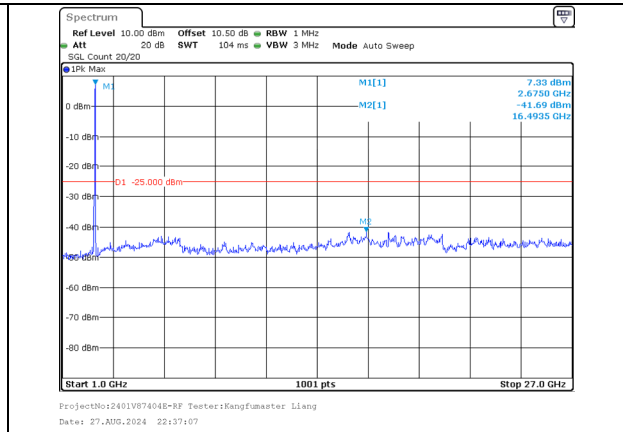

1000.0MHz-27000.0MHz
Band 41 10MHz/2665.6/High 16QAM 1@49
Band 41 20MHz/2680.0/High 16QAM 1@0

1000.0MHz-27000.0MHz
Band 41 10MHz/2665.6/High 16QAM 50@0
Band 41 20MHz/2680.0/High 16QAM 100@0