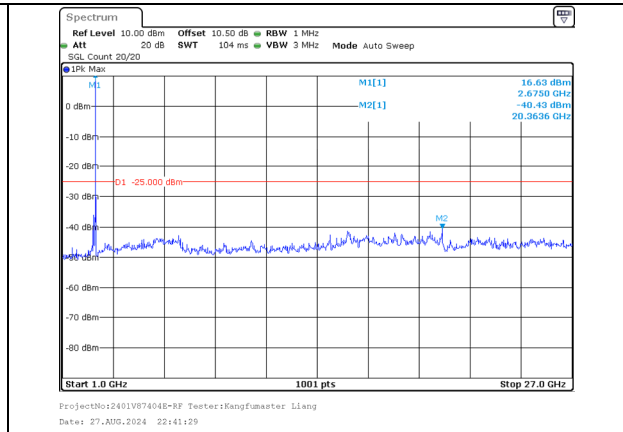

1000.0MHz-27000.0MHz
Band 41 10MHz/2665.6/High 64QAM 50@0
Band 41 20MHz/2680.0/High 64QAM 100@0

1000.0MHz-27000.0MHz
Band 41 10MHz/2665.6/High 256QAM 1@49
Band 41 20MHz/2680.0/High 256QAM 1@0