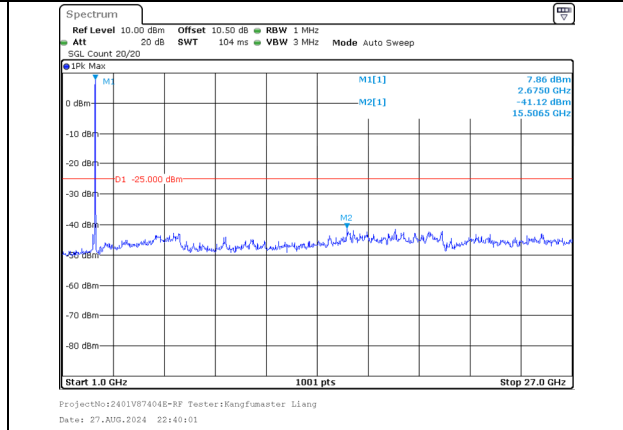

1000.0MHz-27000.0MHz
Band 41 10MHz/2665.6/High 64QAM 1@49
Band 41 20MHz/2680.0/High 64QAM 1@0

1000.0MHz-27000.0MHz
Band 41 10MHz/2665.6/High 64QAM 50@0
Band 41 20MHz/2680.0/High 64QAM 100@0