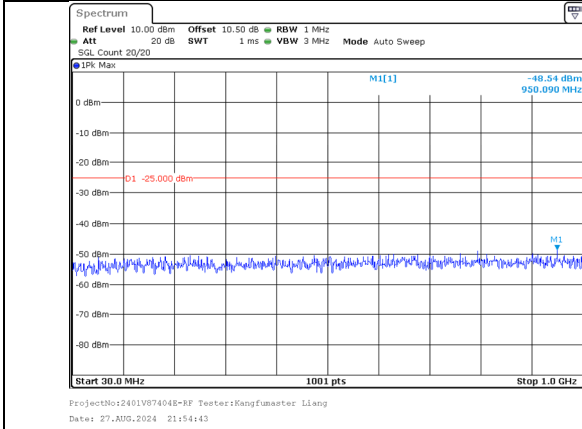

30.0MHz-1000.0MHz
Band 41 20MHz/2585.6/Mid 64QAM 100@0
Band 41 15MHz/2602.7/Mid 64QAM 100@0

1000.0MHz-27000.0MHz
Band 41 20MHz/2585.6/Mid 64QAM 100@0
Band 41 15MHz/2602.7/Mid 64QAM 100@0

30.0MHz-1000.0MHz
Band 41 20MHz/2585.6/Mid 256QAM 1@99
Band 41 15MHz/2602.7/Mid 256QAM 1@0