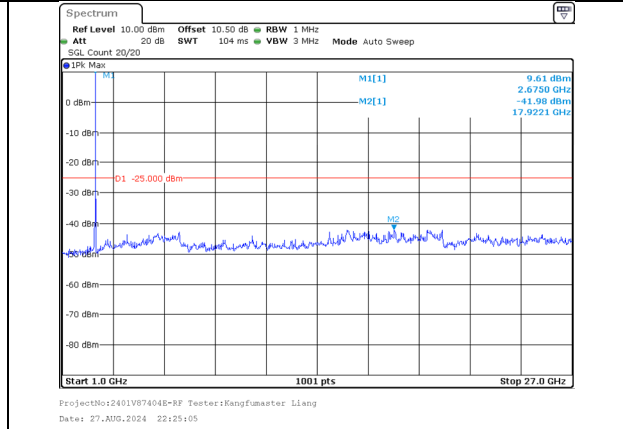

1000.0MHz-27000.0MHz
Band 41 20MHz/2675.0/High 16QAM 1@99
Band 41 5MHz/2686.7/High 16QAM 1@0

1000.0MHz-27000.0MHz
Band 41 20MHz/2675.0/High 16QAM 100@0
Band 41 5MHz/2686.7/High 16QAM 25@0