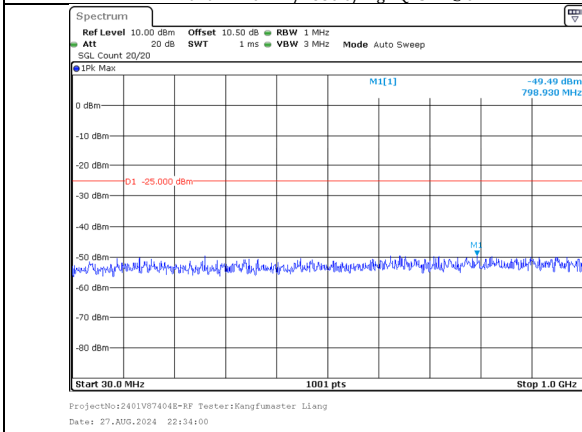

30.0MHz-1000.0MHz
Band 41 10MHz/2665.6/High QPSK 1@49
Band 41 20MHz/2680.0/High QPSK 1@0

30.0MHz-1000.0MHz
Band 41 10MHz/2665.6/High QPSK 50@0
Band 41 20MHz/2680.0/High QPSK 100@0