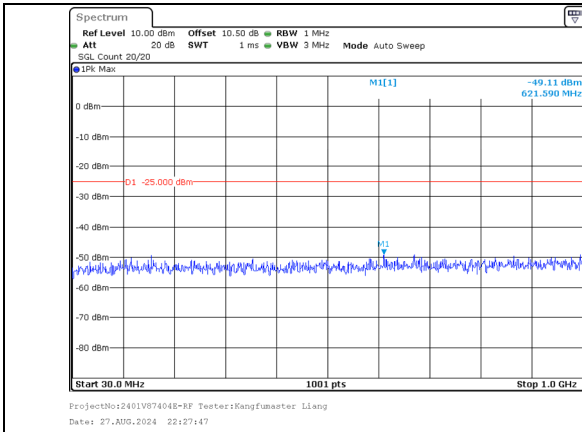

30.0MHz-1000.0MHz
Band 41 20MHz/2675.0/High 64QAM 1@99
Band 41 5MHz/2686.7/High 64QAM 1@0

30.0MHz-1000.0MHz
Band 41 20MHz/2675.0/High 64QAM 100@0
Band 41 5MHz/2686.7/High 64QAM 25@0