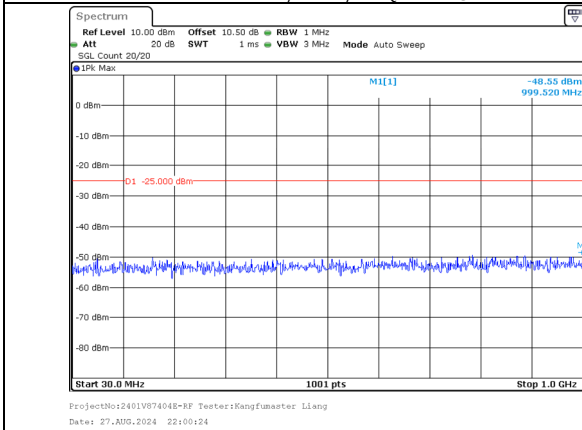

30.0MHz-1000.0MHz
Band 41 20MHz/2583.1/Mid QPSK 100@0
Band 41 20MHz/2602.9/Mid QPSK 100@0

30.0MHz-1000.0MHz
Band 41 20MHz/2583.1/Mid 16QAM 1@99
Band 41 20MHz/2602.9/Mid 16QAM 1@0