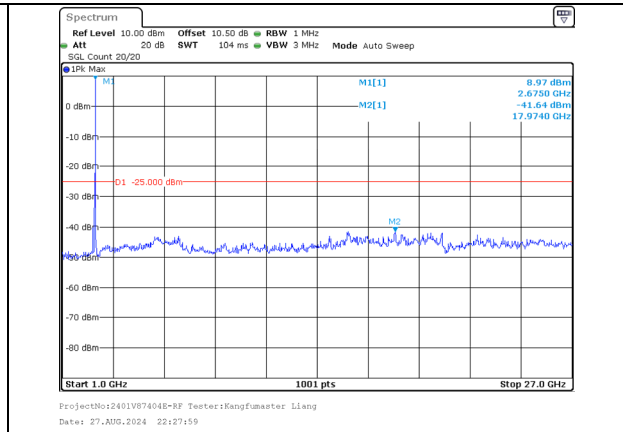

1000.0MHz-27000.0MHz
Band 41 20MHz/2675.0/High 64QAM 1@99
Band 41 5MHz/2686.7/High 64QAM 1@0

1000.0MHz-27000.0MHz
Band 41 20MHz/2675.0/High 64QAM 100@0
Band 41 5MHz/2686.7/High 64QAM 25@0