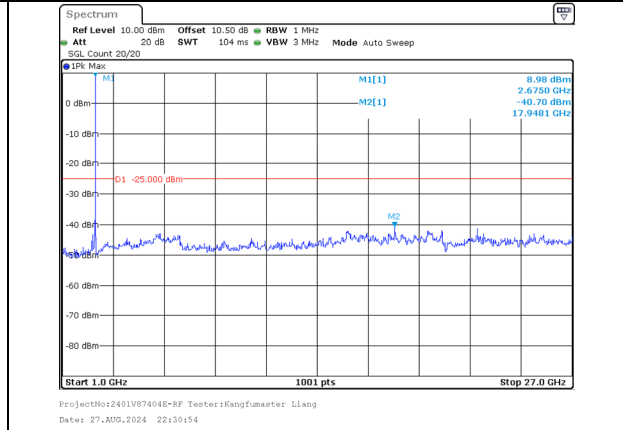

1000.0MHz-27000.0MHz
Band 41 20MHz/2675.0/High 256QAM 1@99
Band 41 5MHz/2686.7/High 256QAM 1@0

1000.0MHz-27000.0MHz
Band 41 20MHz/2675.0/High 256QAM 100@0
Band 41 5MHz/2686.7/High 256QAM 25@0