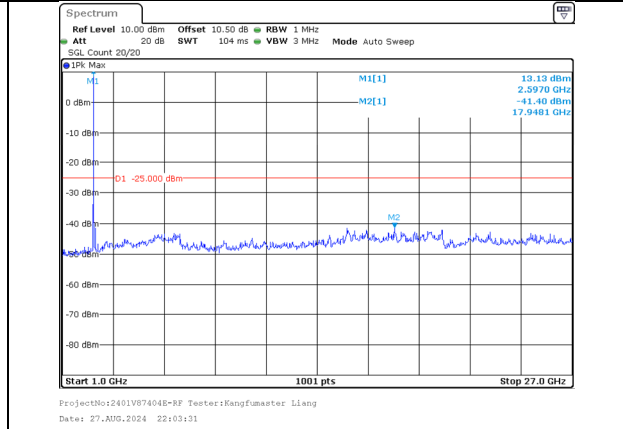

1000.0MHz-27000.0MHz
Band 41 20MHz/2583.1/Mid 16QAM 100@0
Band 41 20MHz/2602.9/Mid 16QAM 100@0

1000.0MHz-27000.0MHz
Band 41 20MHz/2583.1/Mid 64QAM 1@99
Band 41 20MHz/2602.9/Mid 64QAM 1@0