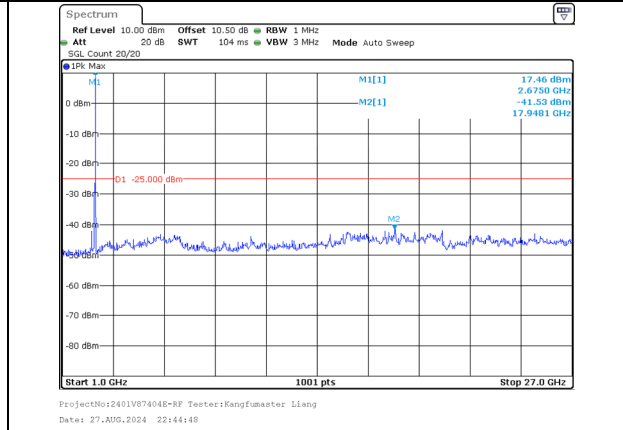

1000.0MHz-27000.0MHz
Band 41 10MHz/2665.6/High 256QAM 50@0
Band 41 20MHz/2680.0/High 256QAM 100@0

1000.0MHz-27000.0MHz
Band 41 20MHz/2670.1/High QPSK 1@99
Band 41 10MHz/2684.5/High QPSK 1@0