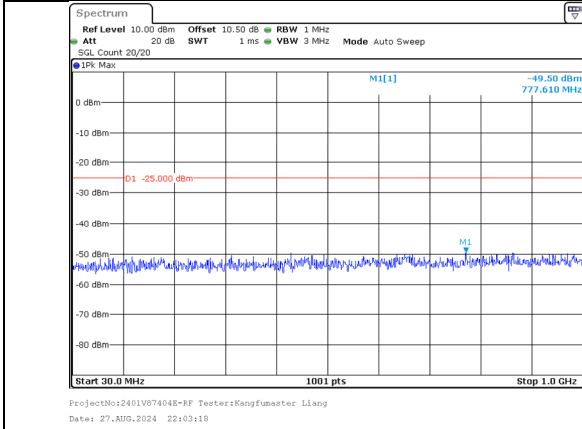

30.0MHz-1000.0MHz
Band 41 20MHz/2583.1/Mid 16QAM 100@0
Band 41 20MHz/2602.9/Mid 16QAM 100@0

30.0MHz-1000.0MHz
Band 41 20MHz/2583.1/Mid 64QAM 1@99
Band 41 20MHz/2602.9/Mid 64QAM 1@0