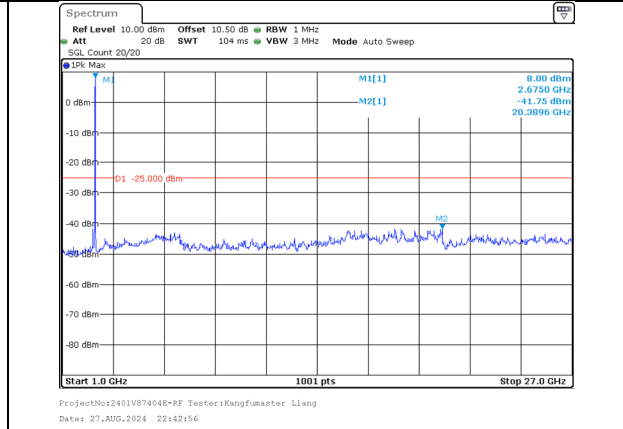

1000.0MHz-27000.0MHz
Band 41 10MHz/2665.6/High 256QAM 1@49
Band 41 20MHz/2680.0/High 256QAM 1@0

1000.0MHz-27000.0MHz
Band 41 10MHz/2665.6/High 256QAM 50@0
Band 41 20MHz/2680.0/High 256QAM 100@0