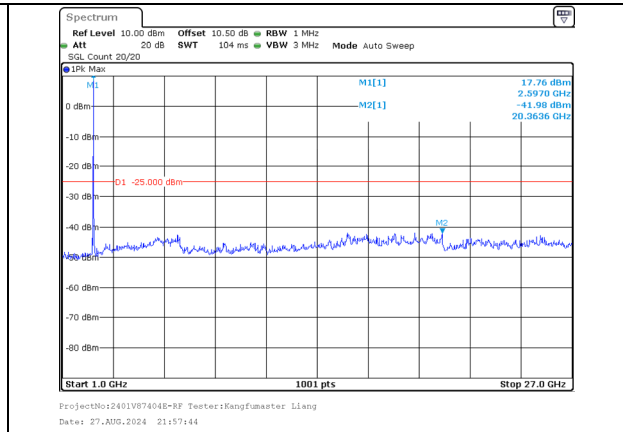

1000.0MHz-27000.0MHz
Band 41 20MHz/2585.6/Mid 256QAM 100@0
Band 41 15MHz/2602.7/Mid 256QAM 100@0

1000.0MHz-27000.0MHz
Band 41 20MHz/2583.1/Mid QPSK 1@99
Band 41 20MHz/2602.9/Mid QPSK 1@0