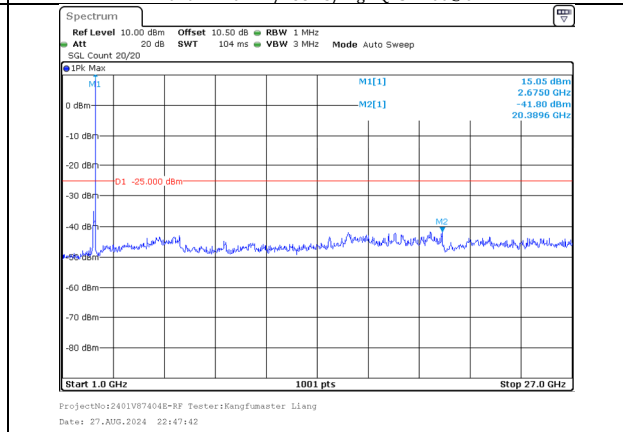

1000.0MHz-27000.0MHz
Band 41 20MHz/2670.1/High QPSK 100@0
Band 41 10MHz/2684.5/High QPSK 100@0

1000.0MHz-27000.0MHz
Band 41 20MHz/2670.1/High 16QAM 1@99
Band 41 10MHz/2684.5/High 16QAM 1@0