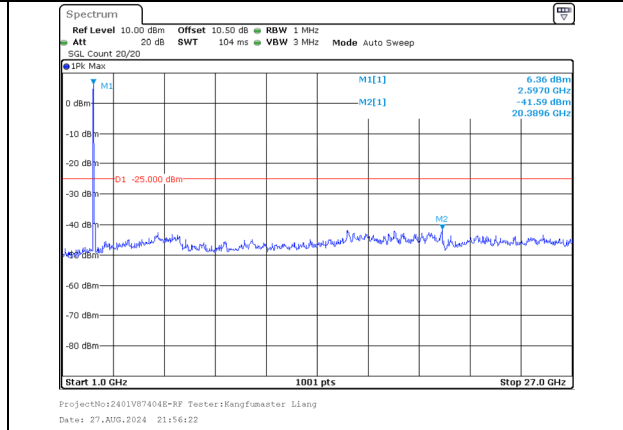

1000.0MHz-27000.0MHz
Band 41 20MHz/2585.6/Mid 256QAM 1@99
Band 41 15MHz/2602.7/Mid 256QAM 1@0

1000.0MHz-27000.0MHz
Band 41 20MHz/2585.6/Mid 256QAM 100@0
Band 41 15MHz/2602.7/Mid 256QAM 100@0