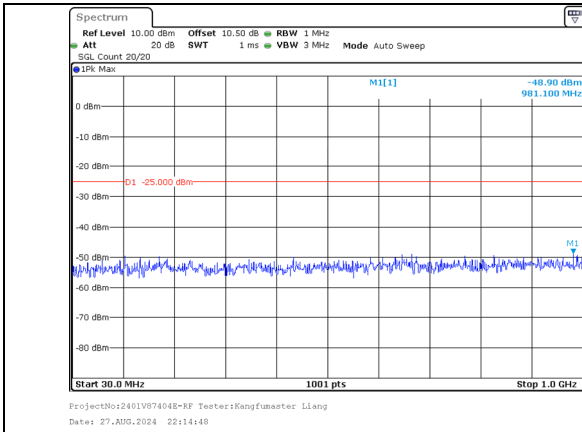

1000.0MHz-27000.0MHz
Band 41 20MHz/2583.1/Mid 64QAM 1@99
Band 41 20MHz/2602.9/Mid 64QAM 1@0

30.0MHz-1000.0MHz
Band 41 20MHz/2583.1/Mid 64QAM 100@0
Band 41 20MHz/2602.9/Mid 64QAM 100@0

1000.0MHz-27000.0MHz
Band 41 20MHz/2583.1/Mid 64QAM 100@0
Band 41 20MHz/2602.9/Mid 64QAM 100@0