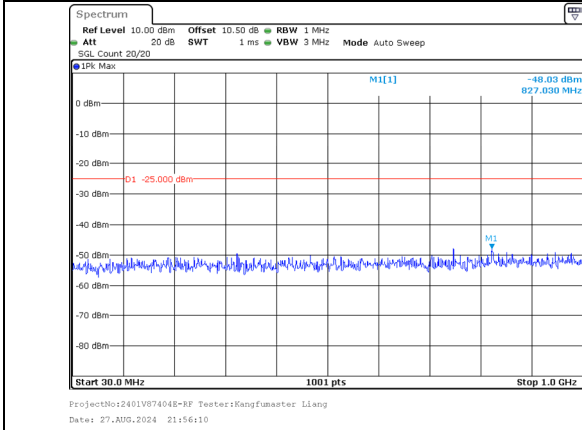

30.0MHz-1000.0MHz
Band 41 20MHz/2585.6/Mid 256QAM 1@99
Band 41 15MHz/2602.7/Mid 256QAM 1@0

30.0MHz-1000.0MHz
Band 41 20MHz/2585.6/Mid 256QAM 100@0
Band 41 15MHz/2602.7/Mid 256QAM 100@0