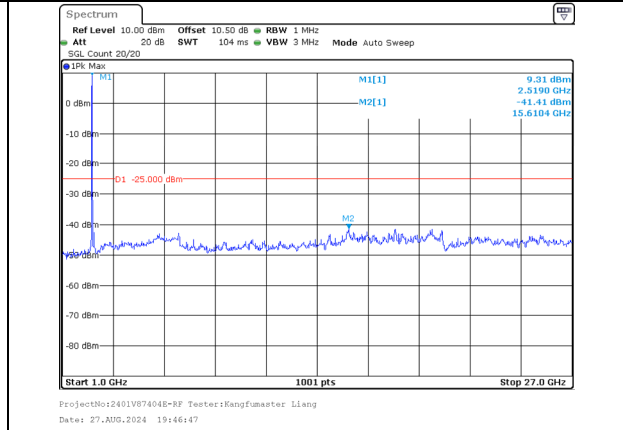

1000.0MHz-27000.0MHz
Band 41 20MHz/2506.0/Low 64QAM 1@99
Band 41 10MHz/2520.4/Low 64QAM 1@0

1000.0MHz-27000.0MHz
Band 41 20MHz/2506.0/Low 64QAM 100@0
Band 41 10MHz/2520.4/Low 64QAM 100@0