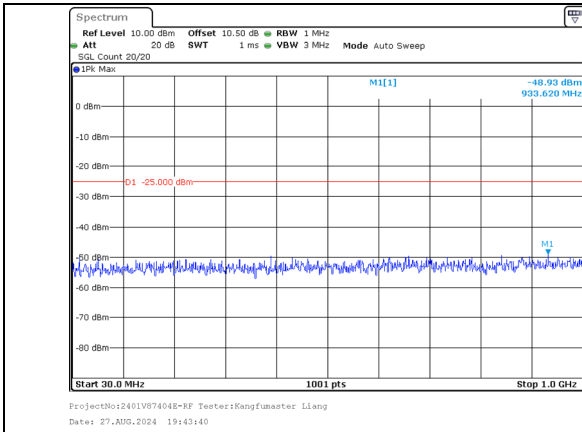

30.0MHz-1000.0MHz
Band 41 20MHz/2506.0/Low 16QAM 1@99
Band 41 10MHz/2520.4/Low 16QAM 1@0

30.0MHz-1000.0MHz
Band 41 20MHz/2506.0/Low 16QAM 100@0
Band 41 10MHz/2520.4/Low 16QAM 100@0