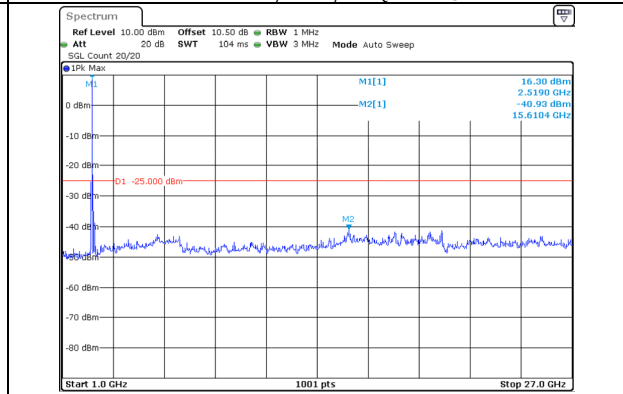

1000.0MHz-27000.0MHz
Band 41 20MHz/2506.0/Low QPSK 100@0
Band 41 10MHz/2520.4/Low QPSK 100@0

1000.0MHz-27000.0MHz
Band 41 20MHz/2506.0/Low 16QAM 1@99
Band 41 10MHz/2520.4/Low 16QAM 1@0