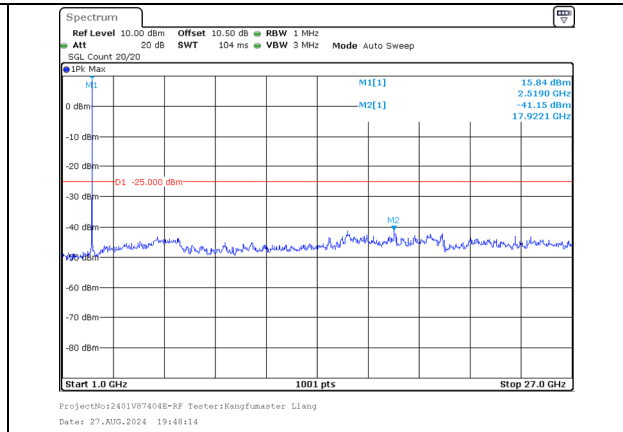

1000.0MHz-27000.0MHz
Band 41 20MHz/2506.0/Low 64QAM 100@0
Band 41 10MHz/2520.4/Low 64QAM 100@0

1000.0MHz-27000.0MHz
Band 41 20MHz/2506.0/Low 256QAM 1@99
Band 41 10MHz/2520.4/Low 256QAM 1@0