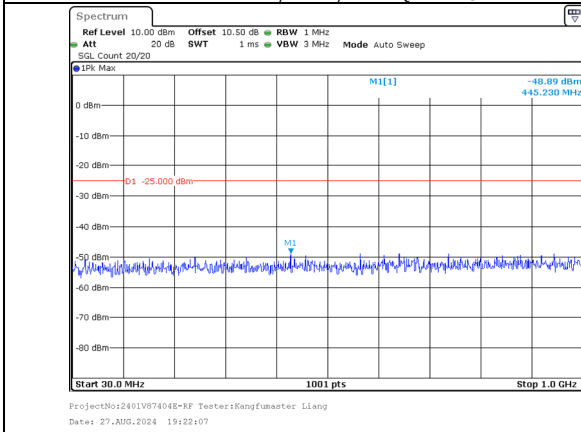

30.0MHz-1000.0MHz
Band 41 10MHz/2501.5/Low 16QAM 50@0
Band 41 20MHz/2515.9/Low 16QAM 100@0

30.0MHz-1000.0MHz
Band 41 10MHz/2501.5/Low 64QAM 1@49
Band 41 20MHz/2515.9/Low 64QAM 1@0