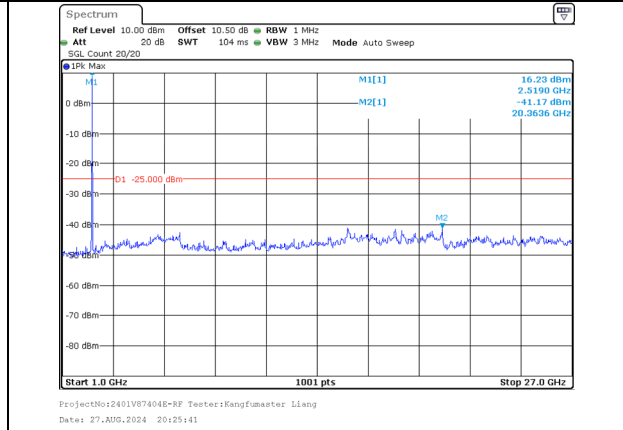

1000.0MHz-27000.0MHz
Band 41 20MHz/2506.0/Low 256QAM 100@0
Band 41 15MHz/2523.1/Low 256QAM 100@0

1000.0MHz-27000.0MHz
Band 41 20MHz/2506.0/Low QPSK 1@99
Band 41 20MHz/2525.8/Low QPSK 1@0