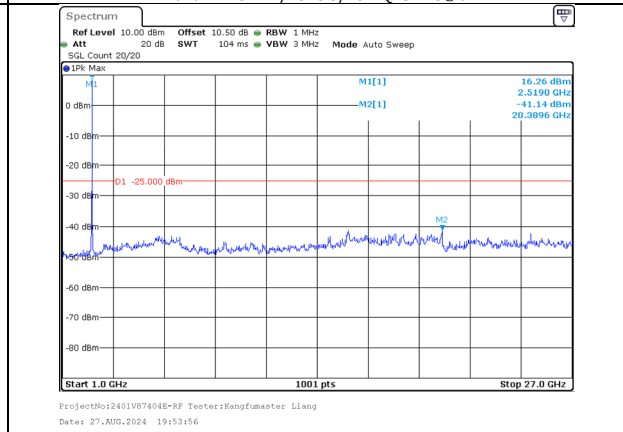

1000.0MHz-27000.0MHz
Band 41 15MHz/2503.5/Low QPSK 75@0
Band 41 15MHz/2518.5/Low QPSK 75@0

1000.0MHz-27000.0MHz
Band 41 15MHz/2503.5/Low 16QAM 1@74
Band 41 15MHz/2518.5/Low 16QAM 1@0