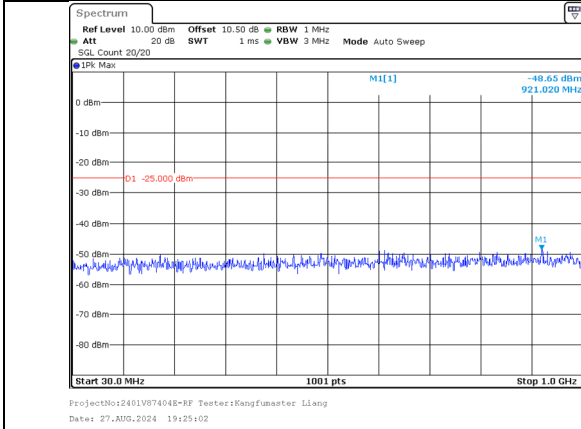

30.0MHz-1000.0MHz
Band 41 10MHz/2501.5/Low 64QAM 50@0
Band 41 20MHz/2515.9/Low 64QAM 100@0

30.0MHz-1000.0MHz
Band 41 10MHz/2501.5/Low 256QAM 1@49
Band 41 20MHz/2515.9/Low 256QAM 1@0