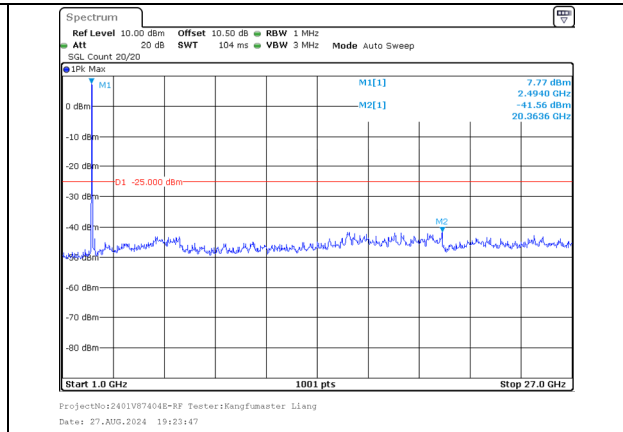

1000.0MHz-27000.0MHz
Band 41 10MHz/2501.5/Low 64QAM 1@49
Band 41 20MHz/2515.9/Low 64QAM 1@0

1000.0MHz-27000.0MHz
Band 41 10MHz/2501.5/Low 64QAM 50@0
Band 41 20MHz/2515.9/Low 64QAM 100@0