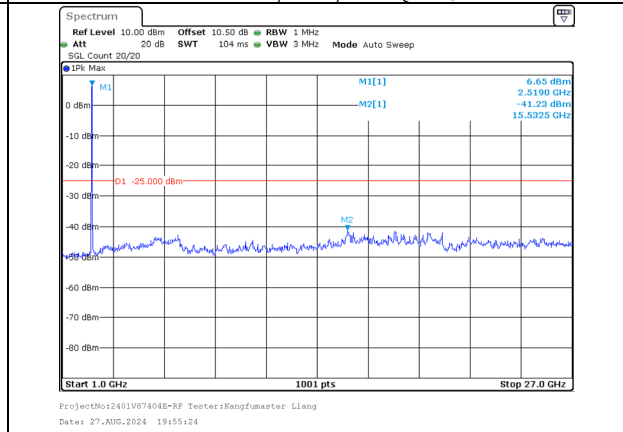

1000.0MHz-27000.0MHz
Band 41 15MHz/2503.5/Low 16QAM 1@74
Band 41 15MHz/2518.5/Low 16QAM 1@0

1000.0MHz-27000.0MHz
Band 41 15MHz/2503.5/Low 16QAM 75@0
Band 41 15MHz/2518.5/Low 16QAM 75@0