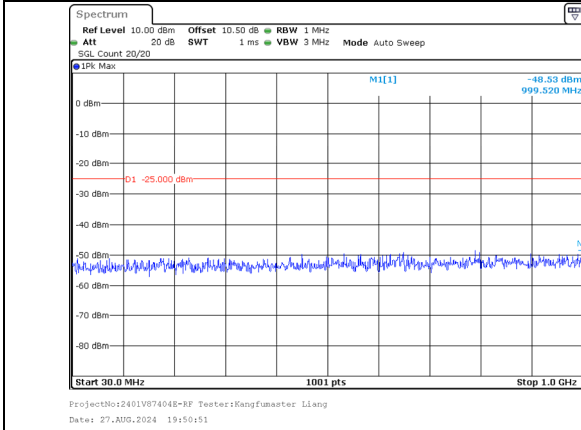

30.0MHz-1000.0MHz
Band 41 20MHz/2506.0/Low 256QAM 100@0
Band 41 10MHz/2520.4/Low 256QAM 100@0

30.0MHz-1000.0MHz
Band 41 15MHz/2503.5/Low QPSK 1@74
Band 41 15MHz/2518.5/Low QPSK 1@0