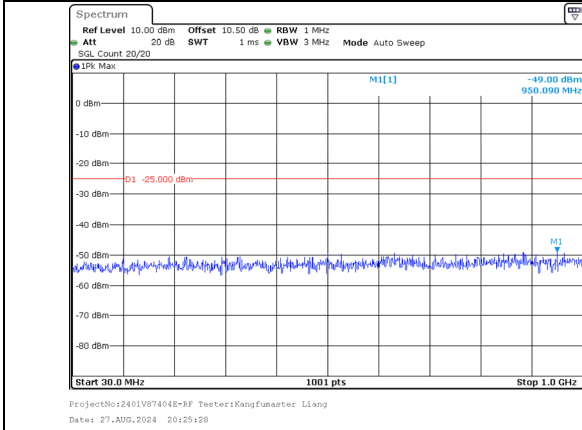

30.0MHz-1000.0MHz
Band 41 20MHz/2506.0/Low 256QAM 100@0
Band 41 15MHz/2523.1/Low 256QAM 100@0

30.0MHz-1000.0MHz
Band 41 20MHz/2506.0/Low QPSK 1@99
Band 41 20MHz/2525.8/Low QPSK 1@0