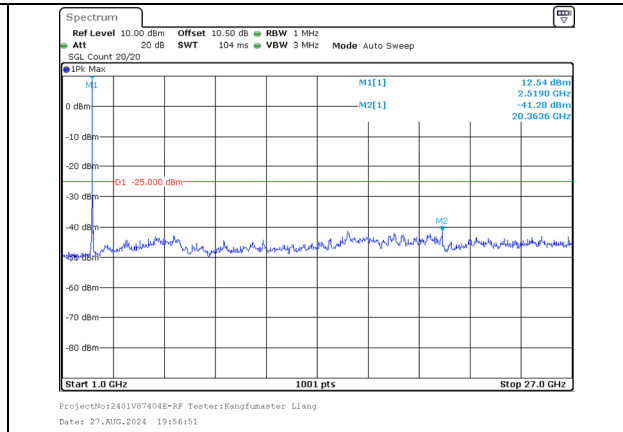

1000.0MHz-27000.0MHz
Band 41 15MHz/2503.5/Low 16QAM 75@0
Band 41 15MHz/2518.5/Low 16QAM 75@0

1000.0MHz-27000.0MHz
Band 41 15MHz/2503.5/Low 64QAM 1@74
Band 41 15MHz/2518.5/Low 64QAM 1@0