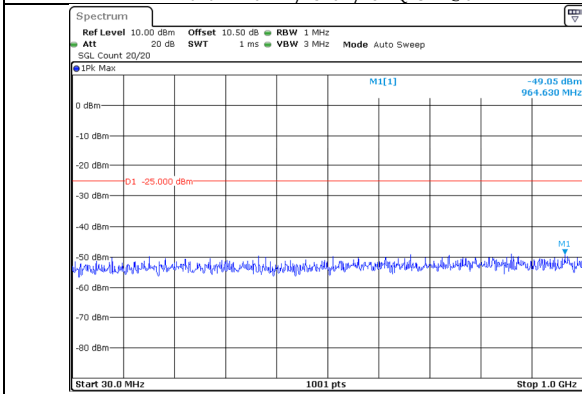

30.0MHz-1000.0MHz
Band 41 20MHz/2506.0/Low QPSK 1@99
Band 41 10MHz/2520.4/Low QPSK 1@0

30.0MHz-1000.0MHz
Band 41 20MHz/2506.0/Low QPSK 100@0
Band 41 10MHz/2520.4/Low QPSK 100@0