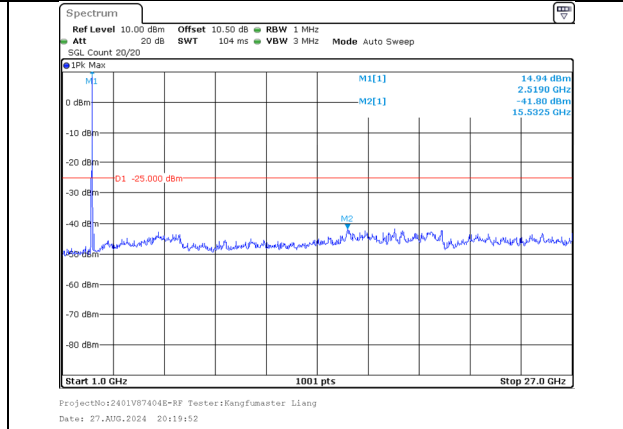

1000.0MHz-27000.0MHz
Band 41 20MHz/2506.0/Low 16QAM 100@0
Band 41 15MHz/2523.1/Low 16QAM 100@0

1000.0MHz-27000.0MHz
Band 41 20MHz/2506.0/Low 64QAM 1@99
Band 41 15MHz/2523.1/Low 64QAM 1@0