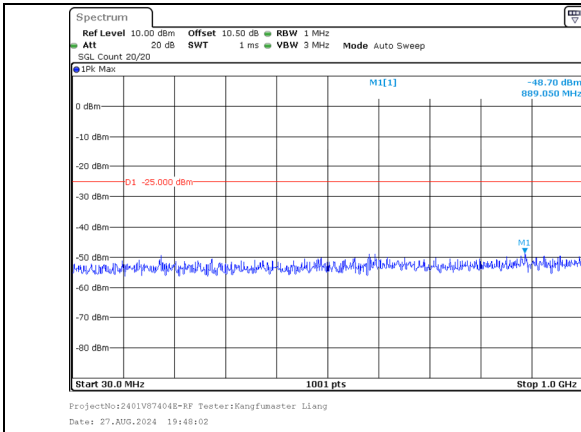

30.0MHz-1000.0MHz
Band 41 20MHz/2506.0/Low 64QAM 100@0
Band 41 10MHz/2520.4/Low 64QAM 100@0

30.0MHz-1000.0MHz
Band 41 20MHz/2506.0/Low 256QAM 1@99
Band 41 10MHz/2520.4/Low 256QAM 1@0