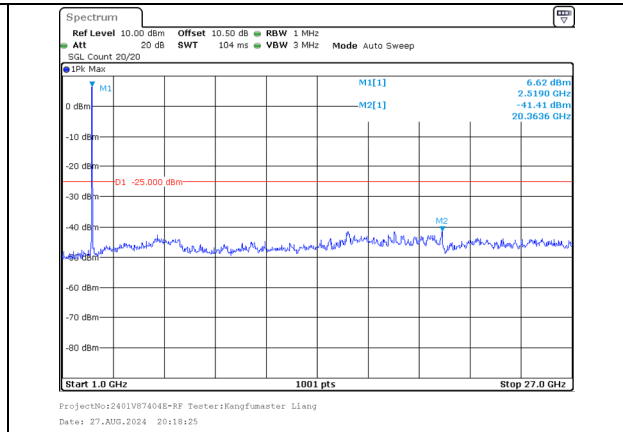

1000.0MHz-27000.0MHz
Band 41 20MHz/2506.0/Low 16QAM 1@99
Band 41 15MHz/2523.1/Low 16QAM 1@0

1000.0MHz-27000.0MHz
Band 41 20MHz/2506.0/Low 16QAM 100@0
Band 41 15MHz/2523.1/Low 16QAM 100@0