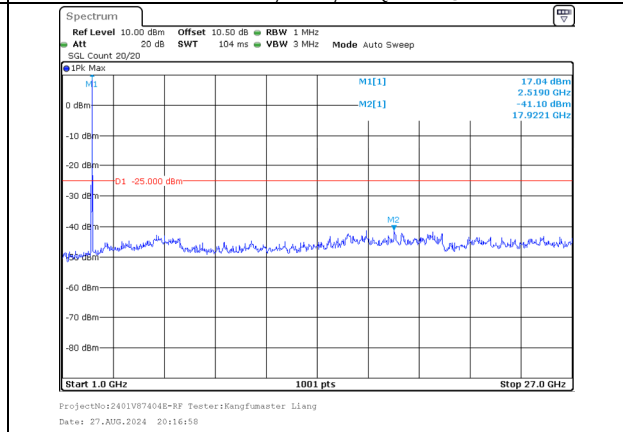

1000.0MHz-27000.0MHz
Band 41 20MHz/2506.0/Low QPSK 100@0
Band 41 15MHz/2523.1/Low QPSK 100@0

1000.0MHz-27000.0MHz
Band 41 20MHz/2506.0/Low 16QAM 1@99
Band 41 15MHz/2523.1/Low 16QAM 1@0