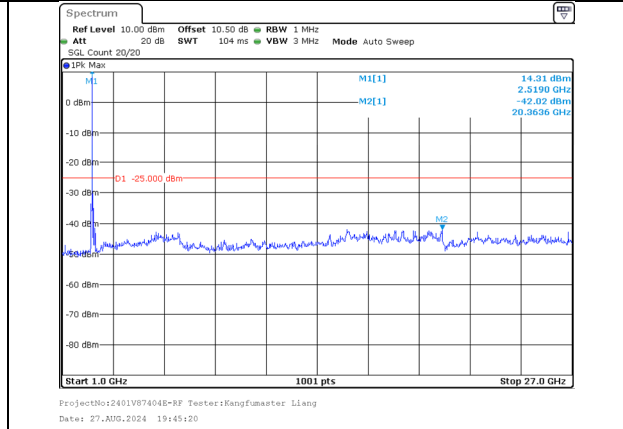

1000.0MHz-27000.0MHz
Band 41 20MHz/2506.0/Low 16QAM 100@0
Band 41 10MHz/2520.4/Low 16QAM 100@0

1000.0MHz-27000.0MHz
Band 41 20MHz/2506.0/Low 64QAM 1@99
Band 41 10MHz/2520.4/Low 64QAM 1@0