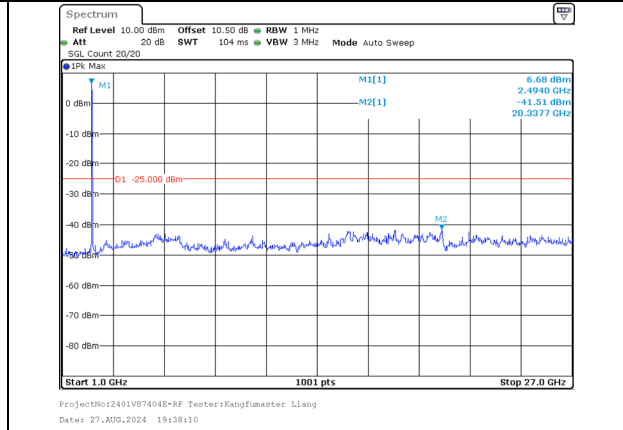

1000.0MHz-27000.0MHz
Band 41 10MHz/2501.5/Low 256QAM 1@49
Band 41 20MHz/2515.9/Low 256QAM 1@0

1000.0MHz-27000.0MHz
Band 41 10MHz/2501.5/Low 256QAM 50@0
Band 41 20MHz/2515.9/Low 256QAM 100@0