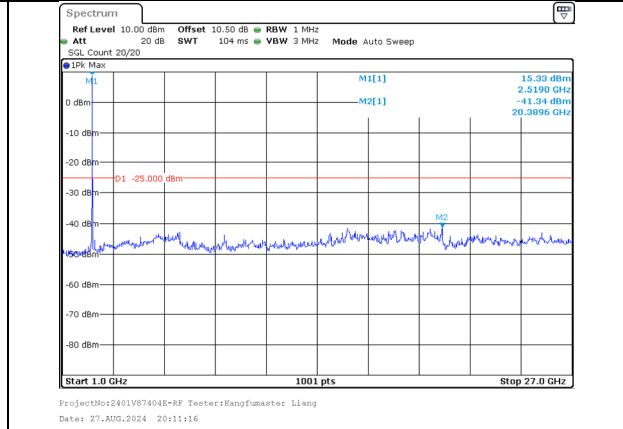

1000.0MHz-27000.0MHz
Band 41 15MHz/2503.8/Low 64QAM 75@0
Band 41 20MHz/2520.9/Low 64QAM 100@0

1000.0MHz-27000.0MHz
Band 41 15MHz/2503.8/Low 256QAM 1@74
Band 41 20MHz/2520.9/Low 256QAM 1@0