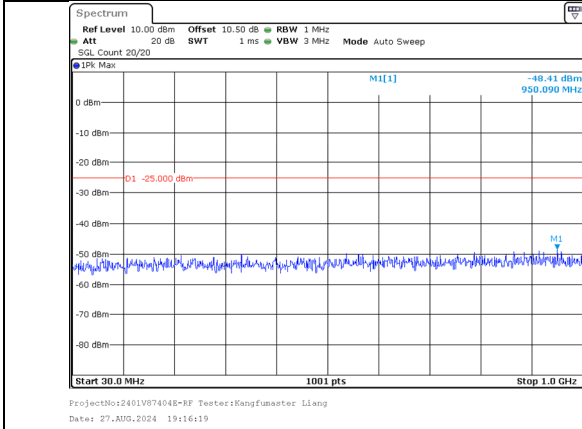

30.0MHz-1000.0MHz
Band 41 20MHz/2506.0/Low 256QAM 100@0
Band 41 5MHz/2517.7/Low 256QAM 25@0

30.0MHz-1000.0MHz
Band 41 10MHz/2501.5/Low QPSK 1@49
Band 41 20MHz/2515.9/Low QPSK 1@0