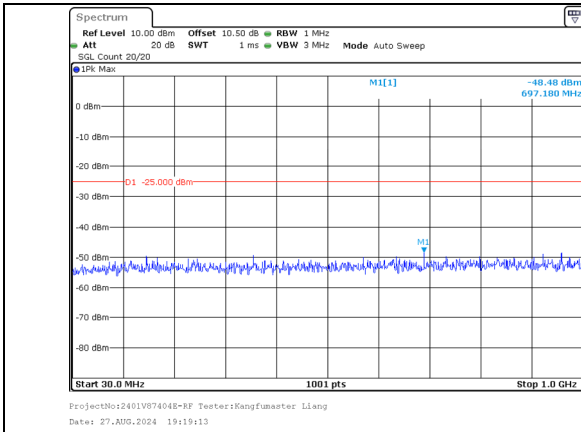

30.0MHz-1000.0MHz
Band 41 10MHz/2501.5/Low QPSK 50@0
Band 41 20MHz/2515.9/Low QPSK 100@0

30.0MHz-1000.0MHz
Band 41 10MHz/2501.5/Low 16QAM 1@49
Band 41 20MHz/2515.9/Low 16QAM 1@0