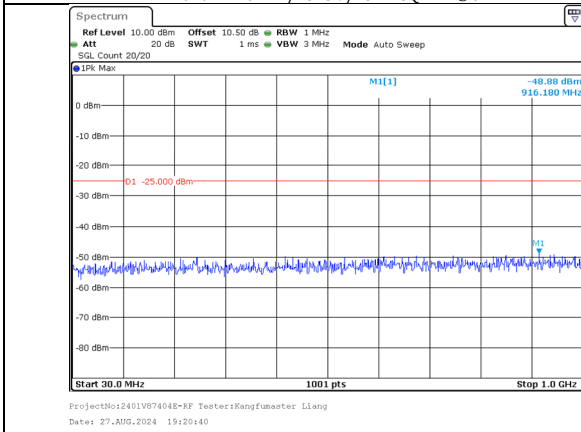

30.0MHz-1000.0MHz
Band 41 10MHz/2501.5/Low 16QAM 1@49
Band 41 20MHz/2515.9/Low 16QAM 1@0

30.0MHz-1000.0MHz
Band 41 10MHz/2501.5/Low 16QAM 50@0
Band 41 20MHz/2515.9/Low 16QAM 100@0