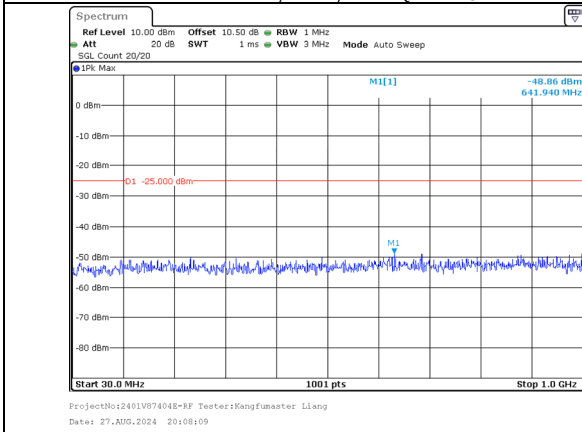

30.0MHz-1000.0MHz
Band 41 15MHz/2503.8/Low 16QAM 75@0
Band 41 20MHz/2520.9/Low 16QAM 100@0

30.0MHz-1000.0MHz
Band 41 15MHz/2503.8/Low 64QAM 1@74
Band 41 20MHz/2520.9/Low 64QAM 1@0