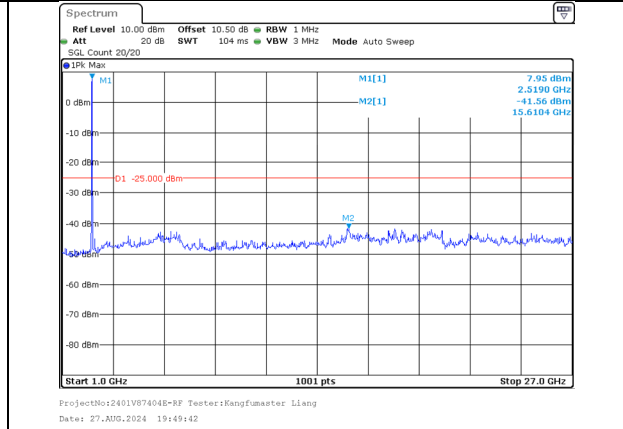

1000.0MHz-27000.0MHz
Band 41 20MHz/2506.0/Low 256QAM 1@99
Band 41 10MHz/2520.4/Low 256QAM 1@0

1000.0MHz-27000.0MHz
Band 41 20MHz/2506.0/Low 256QAM 100@0
Band 41 10MHz/2520.4/Low 256QAM 100@0