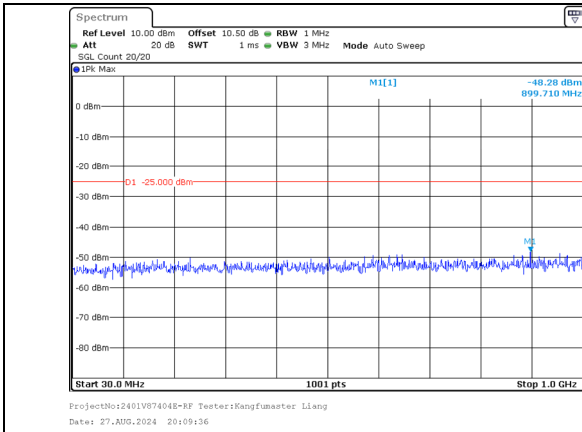

30.0MHz-1000.0MHz
Band 41 15MHz/2503.8/Low 64QAM 1@74
Band 41 20MHz/2520.9/Low 64QAM 1@0

30.0MHz-1000.0MHz
Band 41 15MHz/2503.8/Low 64QAM 75@0
Band 41 20MHz/2520.9/Low 64QAM 100@0