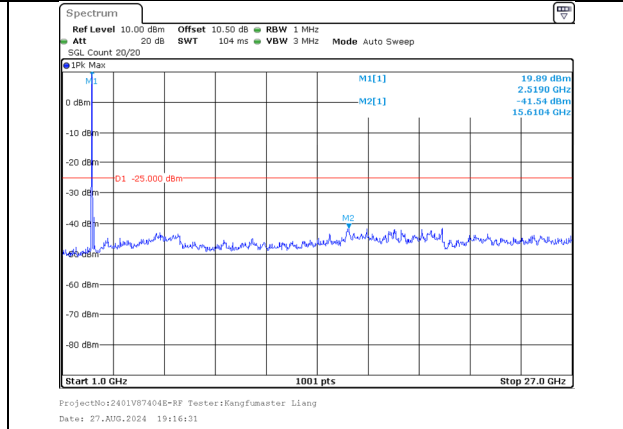

1000.0MHz-27000.0MHz
Band 41 20MHz/2506.0/Low 256QAM 100@0
Band 41 5MHz/2517.7/Low 256QAM 25@0

1000.0MHz-27000.0MHz
Band 41 10MHz/2501.5/Low QPSK 1@49
Band 41 20MHz/2515.9/Low QPSK 1@0