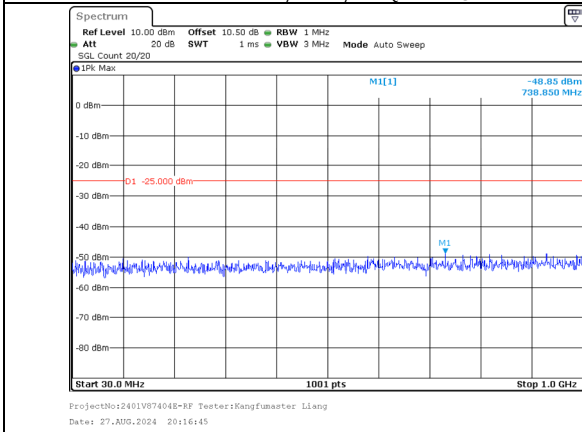

30.0MHz-1000.0MHz
Band 41 20MHz/2506.0/Low QPSK 100@0
Band 41 15MHz/2523.1/Low QPSK 100@0

30.0MHz-1000.0MHz
Band 41 20MHz/2506.0/Low 16QAM 1@99
Band 41 15MHz/2523.1/Low 16QAM 1@0