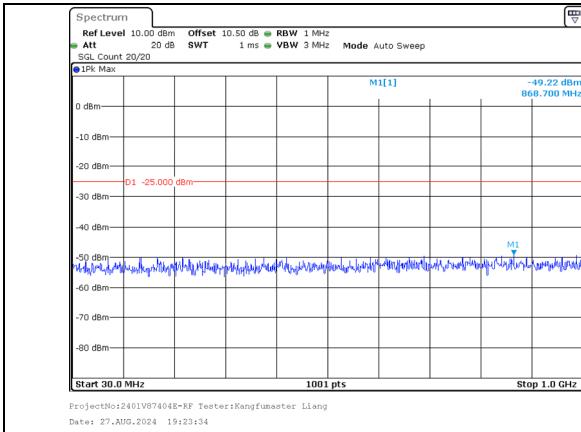

30.0MHz-1000.0MHz
Band 41 10MHz/2501.5/Low 64QAM 1@49
Band 41 20MHz/2515.9/Low 64QAM 1@0

30.0MHz-1000.0MHz
Band 41 10MHz/2501.5/Low 64QAM 50@0
Band 41 20MHz/2515.9/Low 64QAM 100@0