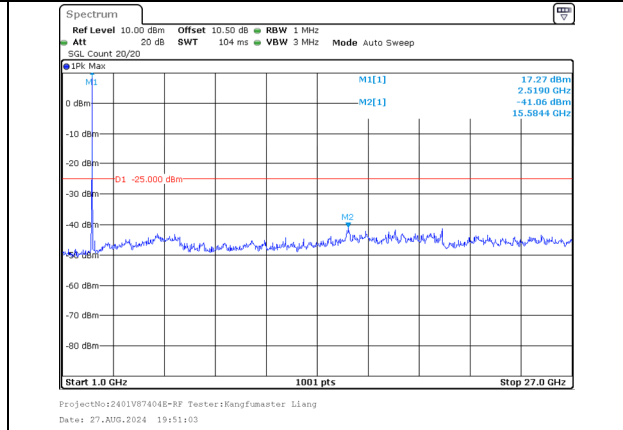

1000.0MHz-27000.0MHz
Band 41 20MHz/2506.0/Low 256QAM 100@0
Band 41 10MHz/2520.4/Low 256QAM 100@0

1000.0MHz-27000.0MHz
Band 41 15MHz/2503.5/Low QPSK 1@74
Band 41 15MHz/2518.5/Low QPSK 1@0