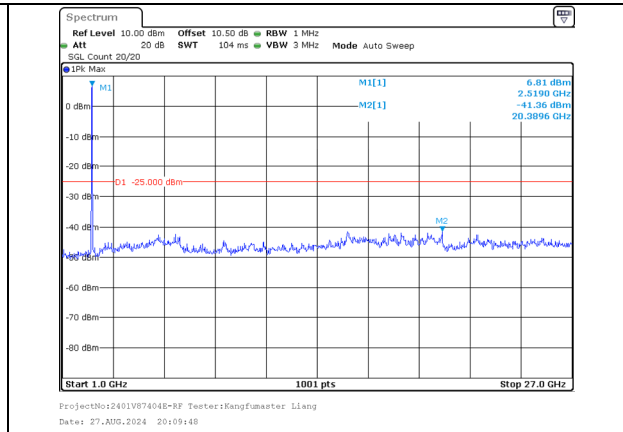

1000.0MHz-27000.0MHz
Band 41 15MHz/2503.8/Low 64QAM 1@74
Band 41 20MHz/2520.9/Low 64QAM 1@0

1000.0MHz-27000.0MHz
Band 41 15MHz/2503.8/Low 64QAM 75@0
Band 41 20MHz/2520.9/Low 64QAM 100@0