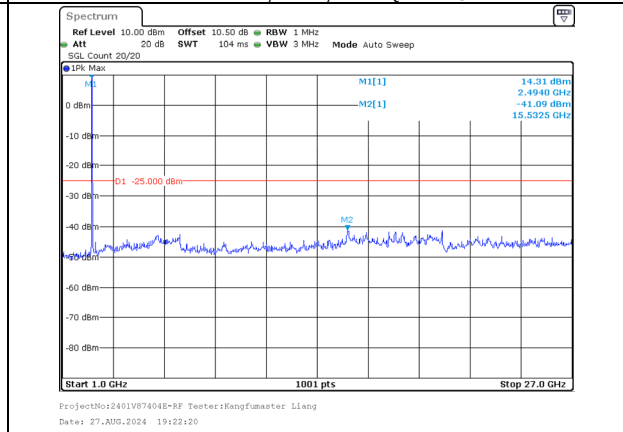

1000.0MHz-27000.0MHz
Band 41 10MHz/2501.5/Low 16QAM 50@0
Band 41 20MHz/2515.9/Low 16QAM 100@0

1000.0MHz-27000.0MHz
Band 41 10MHz/2501.5/Low 64QAM 1@49
Band 41 20MHz/2515.9/Low 64QAM 1@0