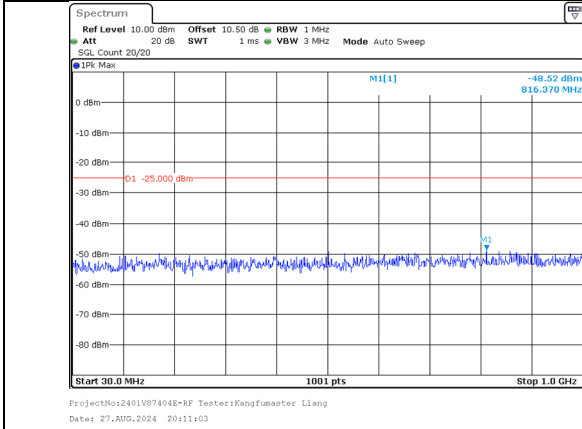

30.0MHz-1000.0MHz
Band 41 15MHz/2503.8/Low 64QAM 75@0
Band 41 20MHz/2520.9/Low 64QAM 100@0

30.0MHz-1000.0MHz
Band 41 15MHz/2503.8/Low 256QAM 1@74
Band 41 20MHz/2520.9/Low 256QAM 1@0