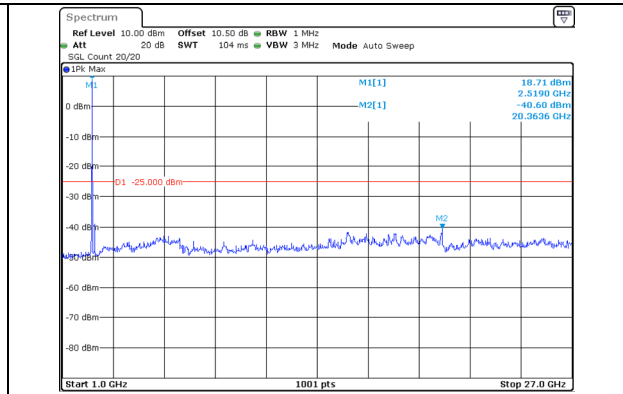

1000.0MHz-27000.0MHz
Band 41 10MHz/2501.5/Low 256QAM 50@0
Band 41 20MHz/2515.9/Low 256QAM 100@0

1000.0MHz-27000.0MHz
Band 41 20MHz/2506.0/Low QPSK 1@99
Band 41 10MHz/2520.4/Low QPSK 1@0