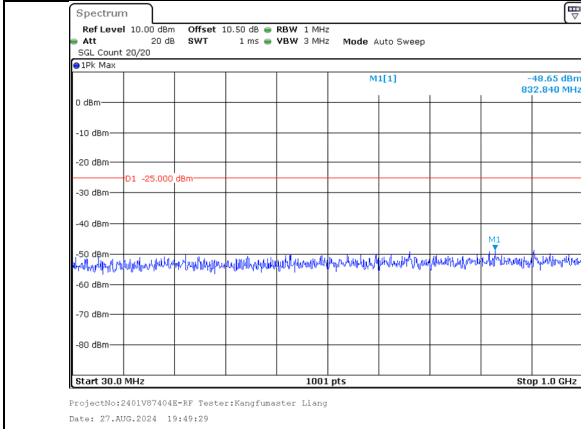

30.0MHz-1000.0MHz
Band 41 20MHz/2506.0/Low 256QAM 1@99
Band 41 10MHz/2520.4/Low 256QAM 1@0

30.0MHz-1000.0MHz
Band 41 20MHz/2506.0/Low 256QAM 100@0
Band 41 10MHz/2520.4/Low 256QAM 100@0