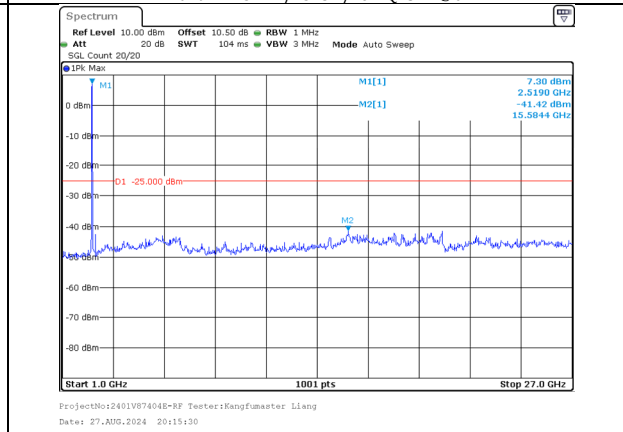

1000.0MHz-27000.0MHz
Band 41 20MHz/2506.0/Low QPSK 1@99
Band 41 15MHz/2523.1/Low QPSK 1@0

1000.0MHz-27000.0MHz
Band 41 20MHz/2506.0/Low QPSK 100@0
Band 41 15MHz/2523.1/Low QPSK 100@0