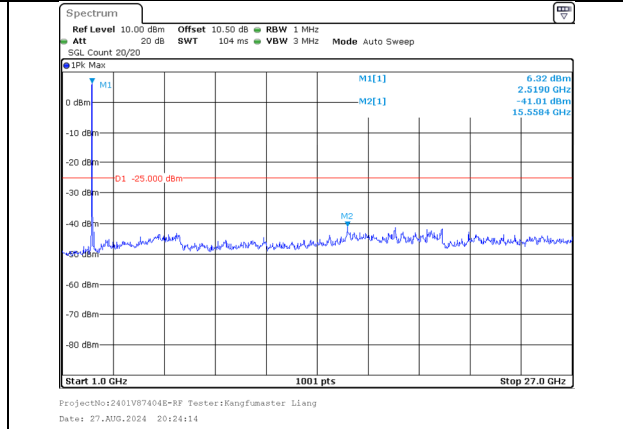

1000.0MHz-27000.0MHz
Band 41 20MHz/2506.0/Low 256QAM 1@99
Band 41 15MHz/2523.1/Low 256QAM 1@0

1000.0MHz-27000.0MHz
Band 41 20MHz/2506.0/Low 256QAM 100@0
Band 41 15MHz/2523.1/Low 256QAM 100@0