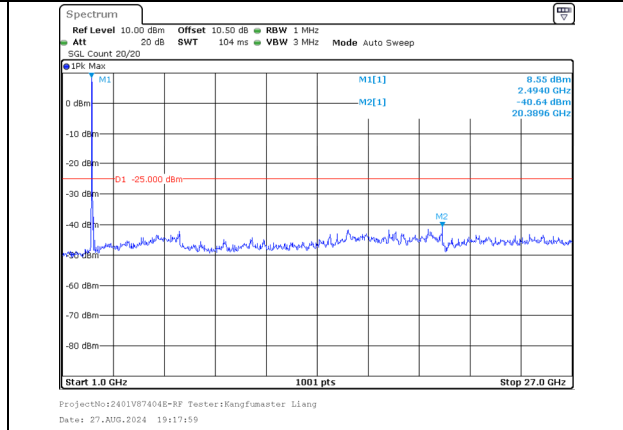

1000.0MHz-27000.0MHz
Band 41 10MHz/2501.5/Low QPSK 1@49
Band 41 20MHz/2515.9/Low QPSK 1@0

1000.0MHz-27000.0MHz
Band 41 10MHz/2501.5/Low QPSK 50@0
Band 41 20MHz/2515.9/Low QPSK 100@0