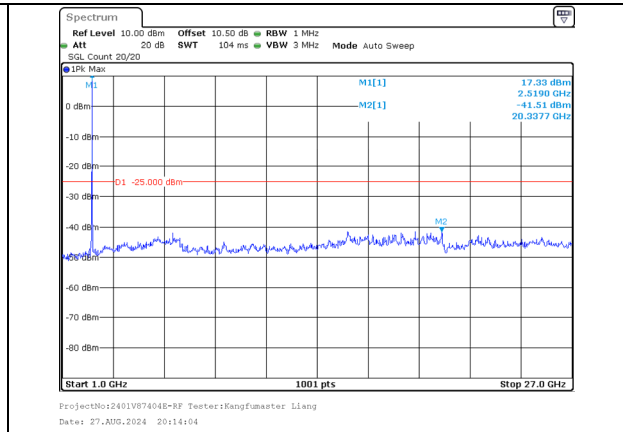

1000.0MHz-27000.0MHz
Band 41 15MHz/2503.8/Low 256QAM 75@0
Band 41 20MHz/2520.9/Low 256QAM 100@0

1000.0MHz-27000.0MHz
Band 41 20MHz/2506.0/Low QPSK 1@99
Band 41 15MHz/2523.1/Low QPSK 1@0