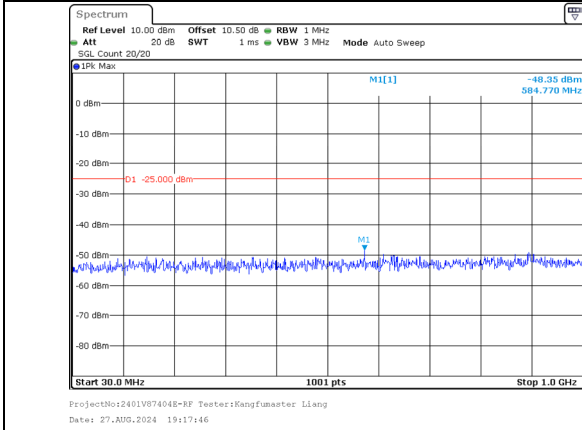

30.0MHz-1000.0MHz
Band 41 10MHz/2501.5/Low QPSK 1@49
Band 41 20MHz/2515.9/Low QPSK 1@0

30.0MHz-1000.0MHz
Band 41 10MHz/2501.5/Low QPSK 50@0
Band 41 20MHz/2515.9/Low QPSK 100@0