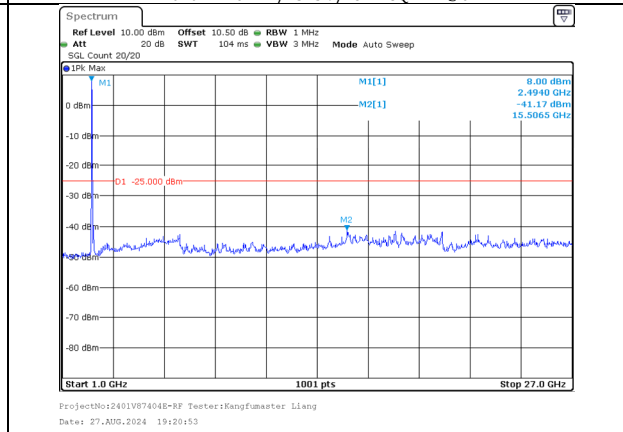

1000.0MHz-27000.0MHz
Band 41 10MHz/2501.5/Low 16QAM 1@49
Band 41 20MHz/2515.9/Low 16QAM 1@0

1000.0MHz-27000.0MHz
Band 41 10MHz/2501.5/Low 16QAM 50@0
Band 41 20MHz/2515.9/Low 16QAM 100@0