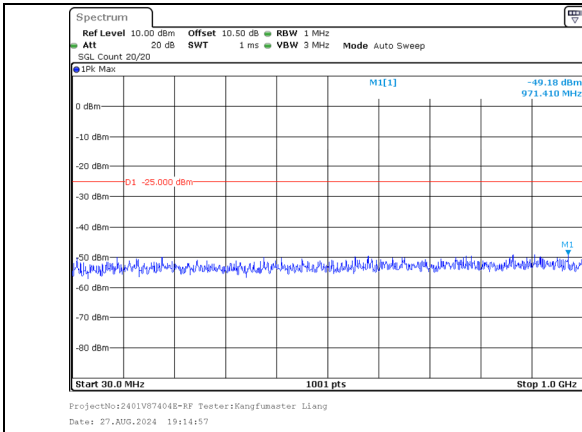

30.0MHz-1000.0MHz
Band 41 20MHz/2506.0/Low 256QAM 1@99
Band 41 5MHz/2517.7/Low 256QAM 1@0

30.0MHz-1000.0MHz
Band 41 20MHz/2506.0/Low 256QAM 100@0
Band 41 5MHz/2517.7/Low 256QAM 25@0