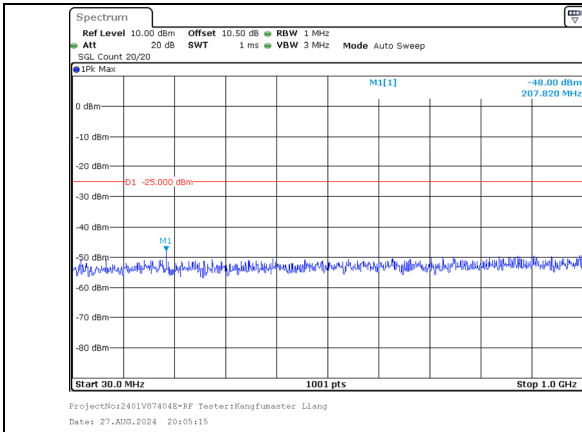

30.0MHz-1000.0MHz
Band 41 15MHz/2503.8/Low QPSK 75@0
Band 41 20MHz/2520.9/Low QPSK 100@0

30.0MHz-1000.0MHz
Band 41 15MHz/2503.8/Low 16QAM 1@74
Band 41 20MHz/2520.9/Low 16QAM 1@0