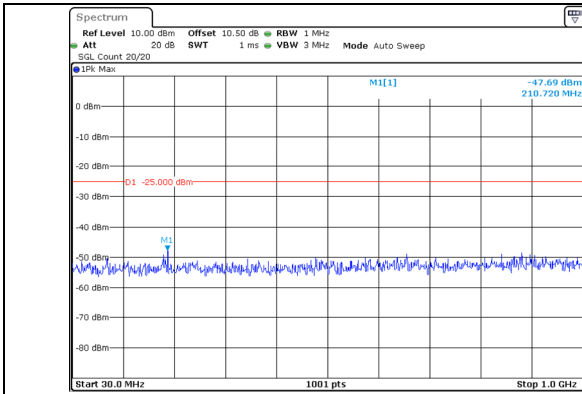

30.0MHz-1000.0MHz
Band 41 10MHz/2501.5/Low 256QAM 50@0
Band 41 20MHz/2515.9/Low 256QAM 100@0

30.0MHz-1000.0MHz
Band 41 20MHz/2506.0/Low QPSK 1@99
Band 41 10MHz/2520.4/Low QPSK 1@0