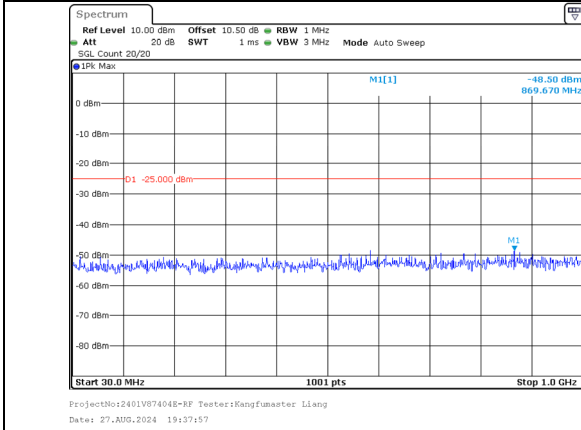

30.0MHz-1000.0MHz
Band 41 10MHz/2501.5/Low 256QAM 1@49
Band 41 20MHz/2515.9/Low 256QAM 1@0

30.0MHz-1000.0MHz
Band 41 10MHz/2501.5/Low 256QAM 50@0
Band 41 20MHz/2515.9/Low 256QAM 100@0