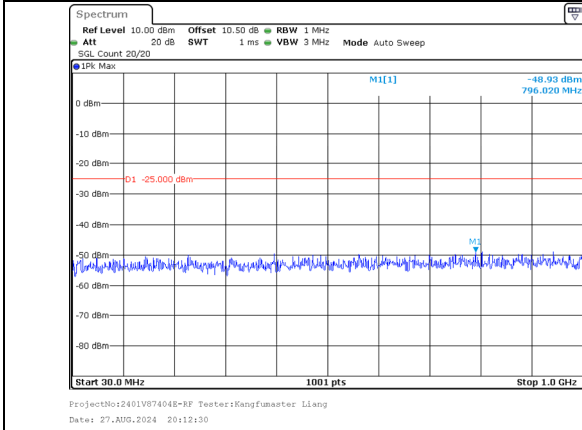

30.0MHz-1000.0MHz
Band 41 15MHz/2503.8/Low 256QAM 1@74
Band 41 20MHz/2520.9/Low 256QAM 1@0

30.0MHz-1000.0MHz
Band 41 15MHz/2503.8/Low 256QAM 75@0
Band 41 20MHz/2520.9/Low 256QAM 100@0