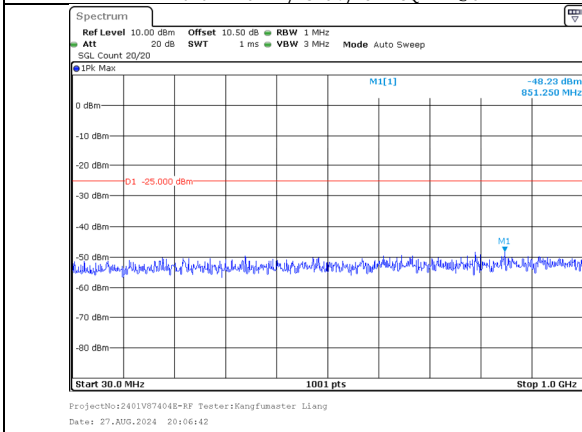

30.0MHz-1000.0MHz
Band 41 15MHz/2503.8/Low 16QAM 1@74
Band 41 20MHz/2520.9/Low 16QAM 1@0

30.0MHz-1000.0MHz
Band 41 15MHz/2503.8/Low 16QAM 75@0
Band 41 20MHz/2520.9/Low 16QAM 100@0