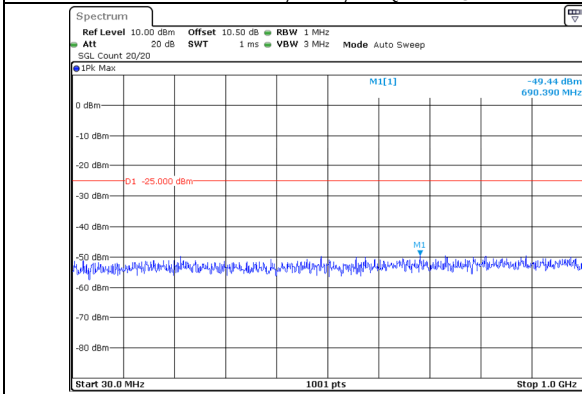

30.0MHz-1000.0MHz
Band 41 20MHz/2506.0/Low QPSK 100@0
Band 41 10MHz/2520.4/Low QPSK 100@0

30.0MHz-1000.0MHz
Band 41 20MHz/2506.0/Low 16QAM 1@99
Band 41 10MHz/2520.4/Low 16QAM 1@0