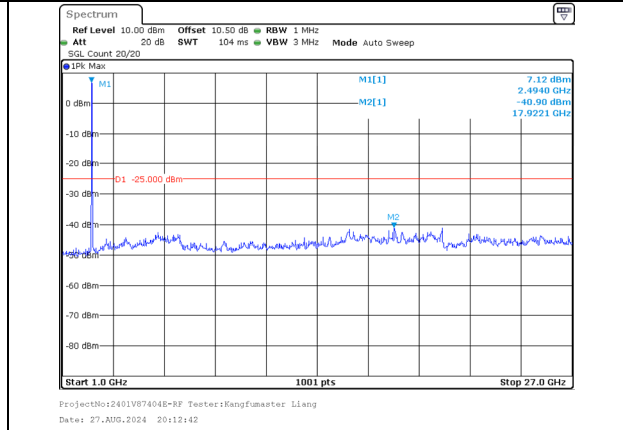

1000.0MHz-27000.0MHz
Band 41 15MHz/2503.8/Low 256QAM 1@74
Band 41 20MHz/2520.9/Low 256QAM 1@0

1000.0MHz-27000.0MHz
Band 41 15MHz/2503.8/Low 256QAM 75@0
Band 41 20MHz/2520.9/Low 256QAM 100@0