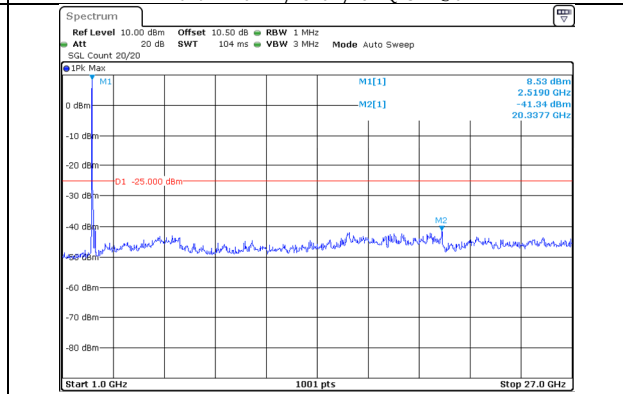

1000.0MHz-27000.0MHz
Band 41 20MHz/2506.0/Low QPSK 1@99
Band 41 10MHz/2520.4/Low QPSK 1@0

1000.0MHz-27000.0MHz
Band 41 20MHz/2506.0/Low QPSK 100@0
Band 41 10MHz/2520.4/Low QPSK 100@0