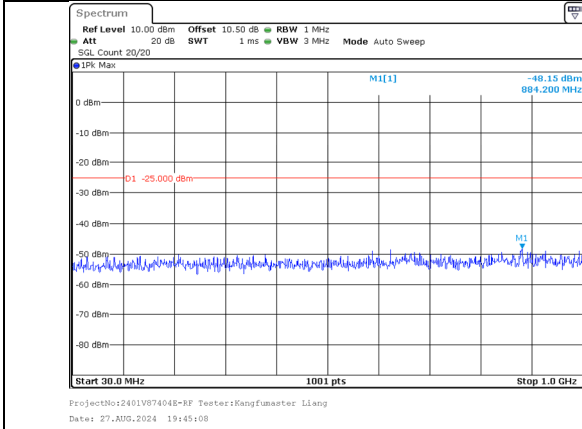

30.0MHz-1000.0MHz
Band 41 20MHz/2506.0/Low 16QAM 100@0
Band 41 10MHz/2520.4/Low 16QAM 100@0

30.0MHz-1000.0MHz
Band 41 20MHz/2506.0/Low 64QAM 1@99
Band 41 10MHz/2520.4/Low 64QAM 1@0