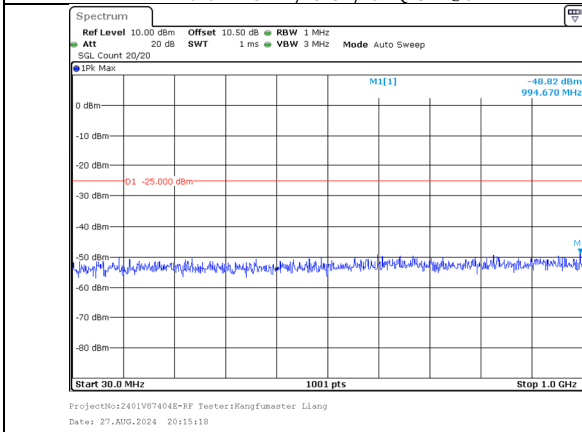

30.0MHz-1000.0MHz
Band 41 20MHz/2506.0/Low QPSK 1@99
Band 41 15MHz/2523.1/Low QPSK 1@0

30.0MHz-1000.0MHz
Band 41 20MHz/2506.0/Low QPSK 100@0
Band 41 15MHz/2523.1/Low QPSK 100@0