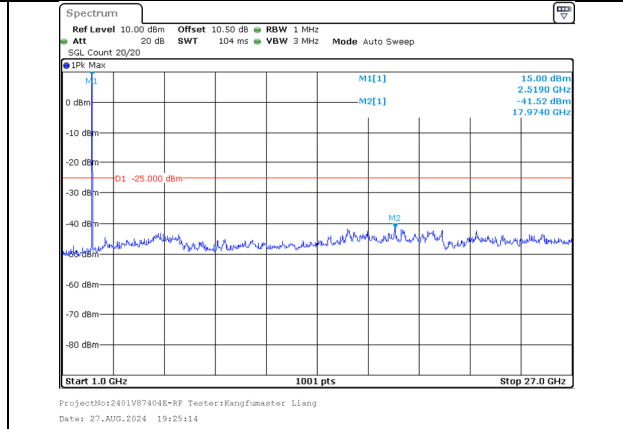

1000.0MHz-27000.0MHz
Band 41 10MHz/2501.5/Low 64QAM 50@0
Band 41 20MHz/2515.9/Low 64QAM 100@0

1000.0MHz-27000.0MHz
Band 41 10MHz/2501.5/Low 256QAM 1@49
Band 41 20MHz/2515.9/Low 256QAM 1@0