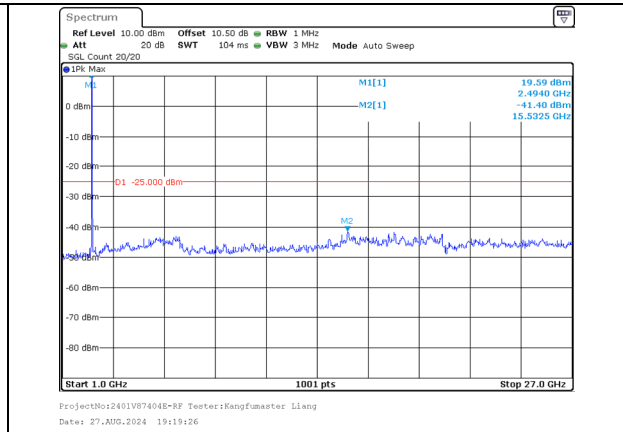

1000.0MHz-27000.0MHz
Band 41 10MHz/2501.5/Low QPSK 50@0
Band 41 20MHz/2515.9/Low QPSK 100@0

1000.0MHz-27000.0MHz
Band 41 10MHz/2501.5/Low 16QAM 1@49
Band 41 20MHz/2515.9/Low 16QAM 1@0