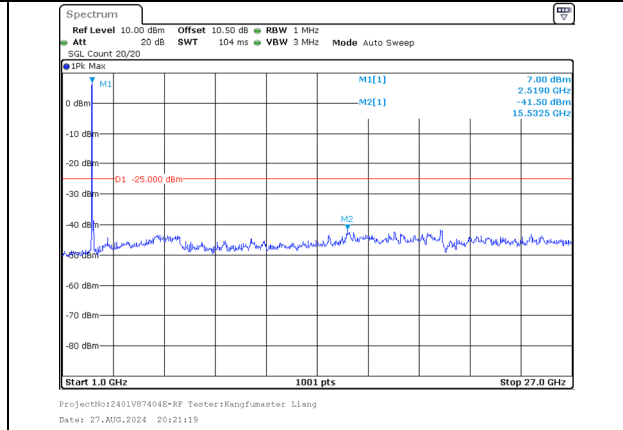

1000.0MHz-27000.0MHz
Band 41 20MHz/2506.0/Low 64QAM 1@99
Band 41 15MHz/2523.1/Low 64QAM 1@0

1000.0MHz-27000.0MHz
Band 41 20MHz/2506.0/Low 64QAM 100@0
Band 41 15MHz/2523.1/Low 64QAM 100@0