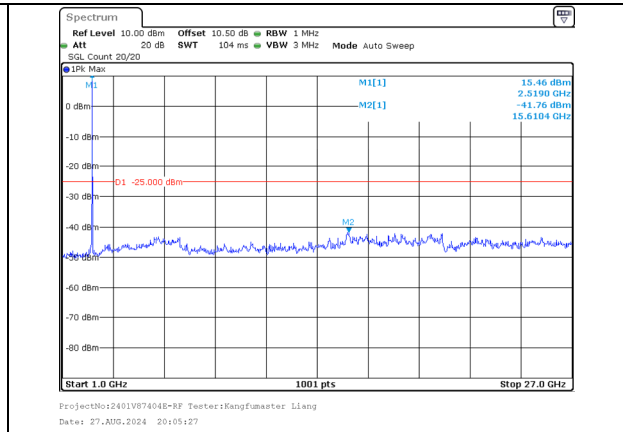

1000.0MHz-27000.0MHz
Band 41 15MHz/2503.8/Low QPSK 75@0
Band 41 20MHz/2520.9/Low QPSK 100@0

1000.0MHz-27000.0MHz
Band 41 15MHz/2503.8/Low 16QAM 1@74
Band 41 20MHz/2520.9/Low 16QAM 1@0