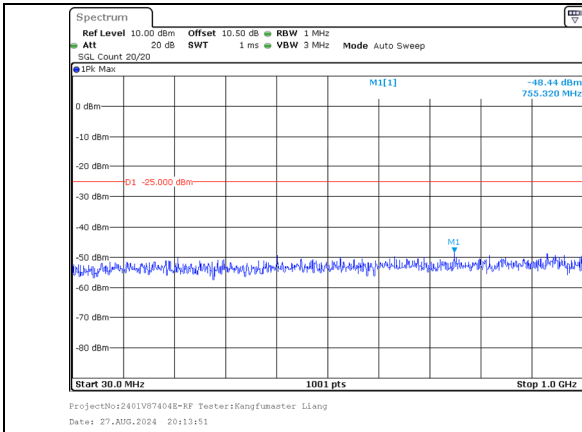

30.0MHz-1000.0MHz
Band 41 15MHz/2503.8/Low 256QAM 75@0
Band 41 20MHz/2520.9/Low 256QAM 100@0

30.0MHz-1000.0MHz
Band 41 20MHz/2506.0/Low QPSK 1@99
Band 41 15MHz/2523.1/Low QPSK 1@0