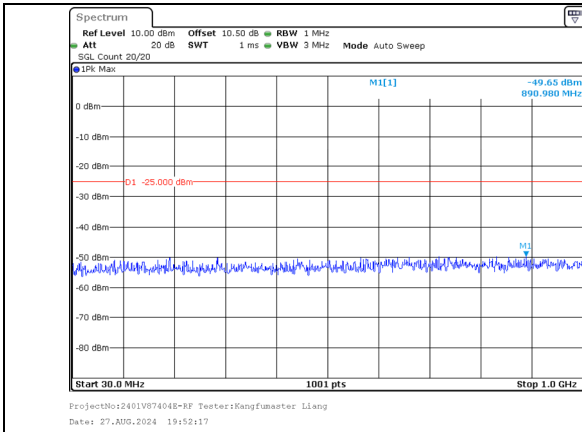

30.0MHz-1000.0MHz
Band 41 15MHz/2503.5/Low QPSK 1@74
Band 41 15MHz/2518.5/Low QPSK 1@0

30.0MHz-1000.0MHz
Band 41 15MHz/2503.5/Low QPSK 75@0
Band 41 15MHz/2518.5/Low QPSK 75@0