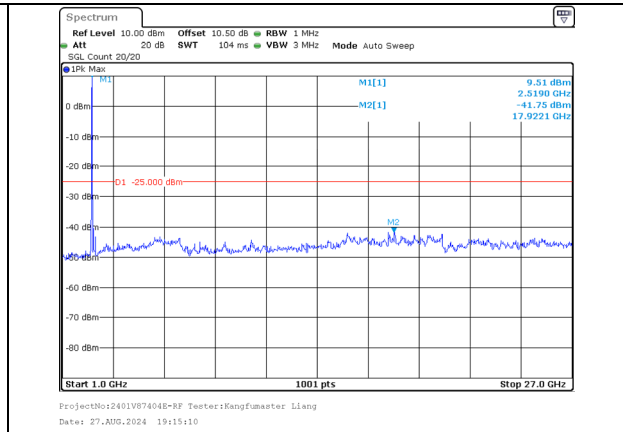

1000.0MHz-27000.0MHz
Band 41 20MHz/2506.0/Low 256QAM 1@99
Band 41 5MHz/2517.7/Low 256QAM 1@0

1000.0MHz-27000.0MHz
Band 41 20MHz/2506.0/Low 256QAM 100@0
Band 41 5MHz/2517.7/Low 256QAM 25@0