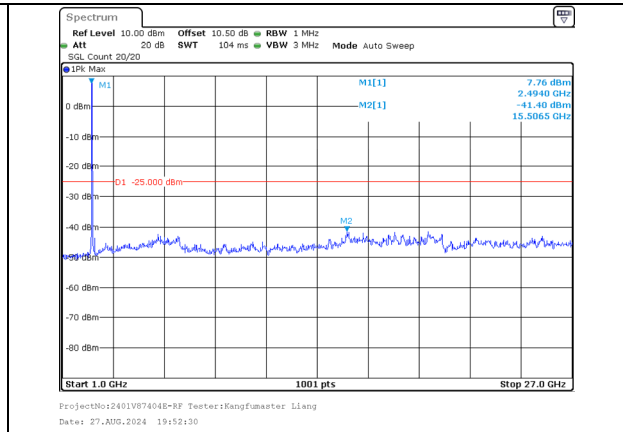

1000.0MHz-27000.0MHz
Band 41 15MHz/2503.5/Low QPSK 1@74
Band 41 15MHz/2518.5/Low QPSK 1@0

1000.0MHz-27000.0MHz
Band 41 15MHz/2503.5/Low QPSK 75@0
Band 41 15MHz/2518.5/Low QPSK 75@0