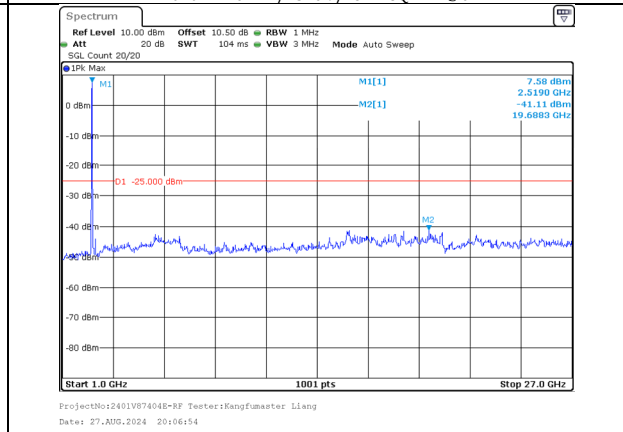

1000.0MHz-27000.0MHz
Band 41 15MHz/2503.8/Low 16QAM 1@74
Band 41 20MHz/2520.9/Low 16QAM 1@0

1000.0MHz-27000.0MHz
Band 41 15MHz/2503.8/Low 16QAM 75@0
Band 41 20MHz/2520.9/Low 16QAM 100@0