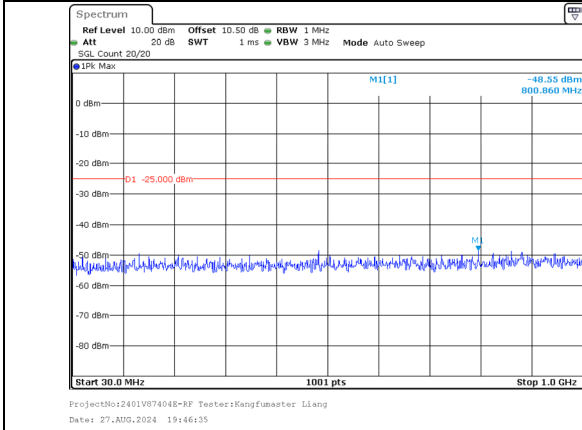

30.0MHz-1000.0MHz
Band 41 20MHz/2506.0/Low 64QAM 1@99
Band 41 10MHz/2520.4/Low 64QAM 1@0

30.0MHz-1000.0MHz
Band 41 20MHz/2506.0/Low 64QAM 100@0
Band 41 10MHz/2520.4/Low 64QAM 100@0