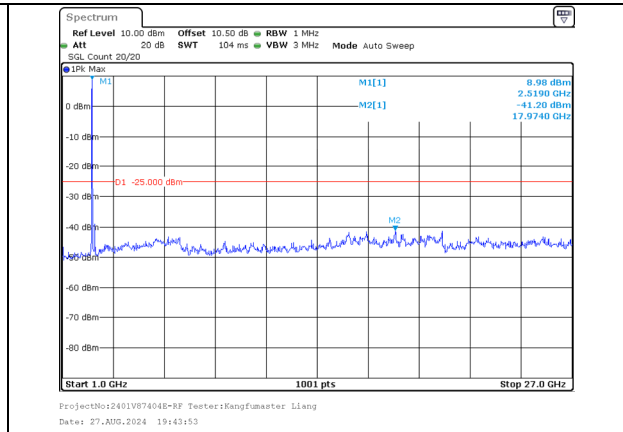

1000.0MHz-27000.0MHz
Band 41 20MHz/2506.0/Low 16QAM 1@99
Band 41 10MHz/2520.4/Low 16QAM 1@0

1000.0MHz-27000.0MHz
Band 41 20MHz/2506.0/Low 16QAM 100@0
Band 41 10MHz/2520.4/Low 16QAM 100@0