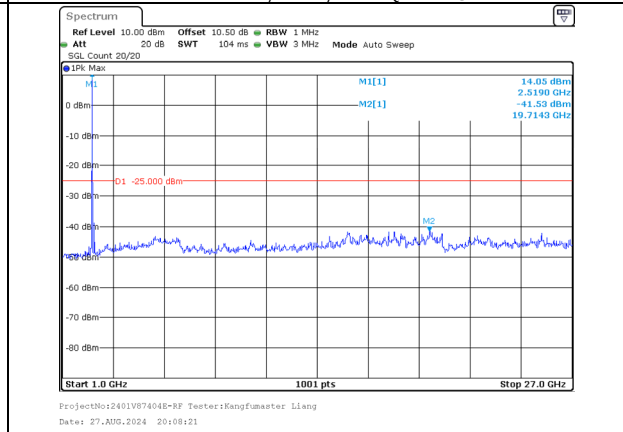

1000.0MHz-27000.0MHz
Band 41 15MHz/2503.8/Low 16QAM 75@0
Band 41 20MHz/2520.9/Low 16QAM 100@0

1000.0MHz-27000.0MHz
Band 41 15MHz/2503.8/Low 64QAM 1@74
Band 41 20MHz/2520.9/Low 64QAM 1@0