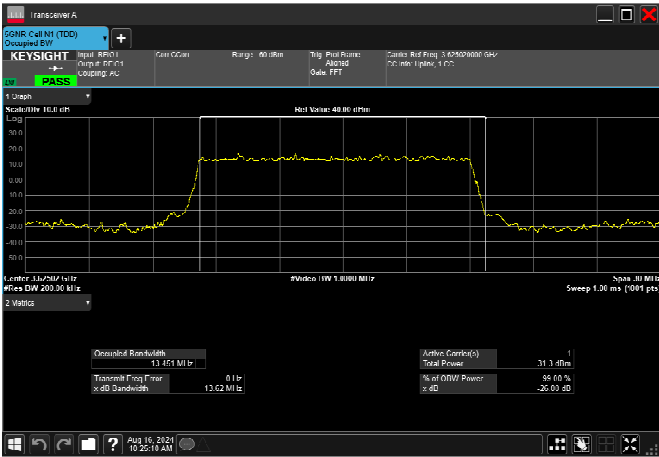

n78_2_15MHz_30kHz_3625MHz_DFT-s-OFDM 16
QAM_RB36@0 13.467MHz

n78_2_15MHz_30kHz_3625MHz_DFT-s-OFDM $\pi/2$
BPSK_RB36@0 13.451MHz