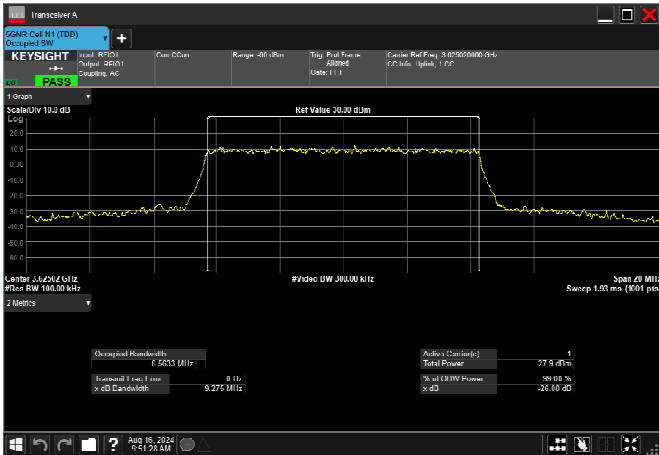

n78_2_10MHz_30kHz_3625MHz_CP-OFDM 64
QAM_RB24@0 8.569MHz

n78_2_10MHz_30kHz_3625MHz_CP-OFDM
QPSK_RB24@0 8.563MHz