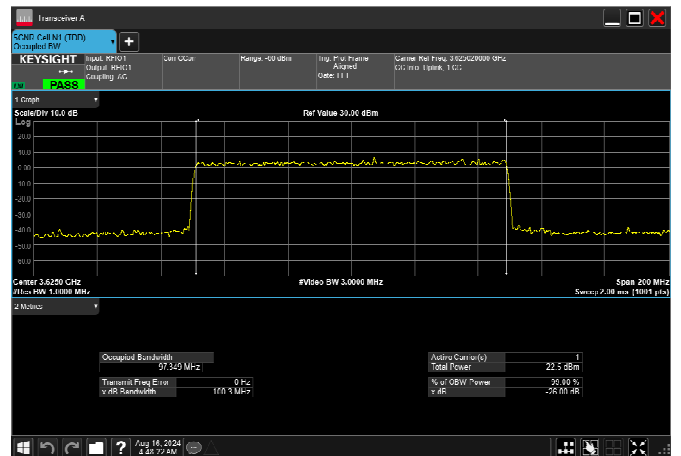

n77_2_100MHz_30kHz_3625MHz_DFT-s-OFDM 16
QAM_RB270@0 96.447MHz

n77_2_100MHz_30kHz_3625MHz_DFT-s-OFDM 64
QAM_RB270@0 96.406MHz

n77_2_100MHz_30kHz_3625MHz_DFT-s-OFDM 256
QAM_RB270@0 96.153MHz

n77_2_100MHz_30kHz_3625MHz_CP-OFDM
QPSK_RB273@0 97.349MHz

n77_2_100MHz_30kHz_3625MHz_CP-OFDM 16
QAM_RB273@0 96.989MHz

n77_2_100MHz_30kHz_3625MHz_CP-OFDM 64
QAM_RB273@0 97.242MHz

n77_2_100MHz_30kHz_3625MHz_CP-OFDM 256
QAM_RB273@0 97.261MHz

n78_2

n78_2_10MHz_30kHz_3625MHz_DFT-s-OFDM $\pi/2$
BPSK_RB24@0 8.566MHz