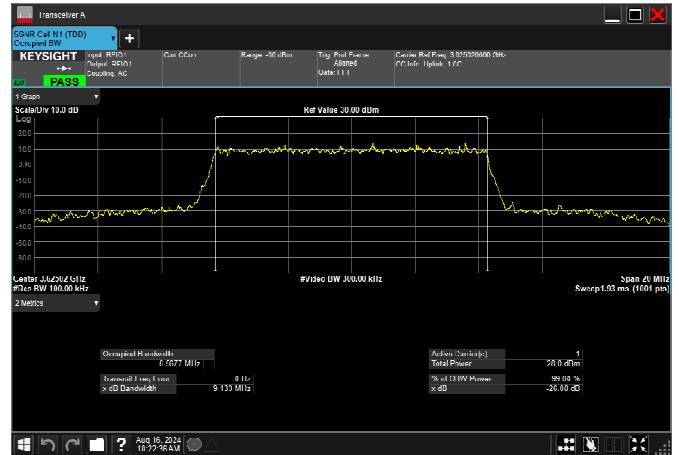

n78_2_10MHz_30kHz_3625MHz_CP-OFDM 256
QAM_RB24@0 8.609MHz

n78_2_10MHz_30kHz_3625MHz_CP-OFDM 16
QAM_RB24@0 8.568MHz