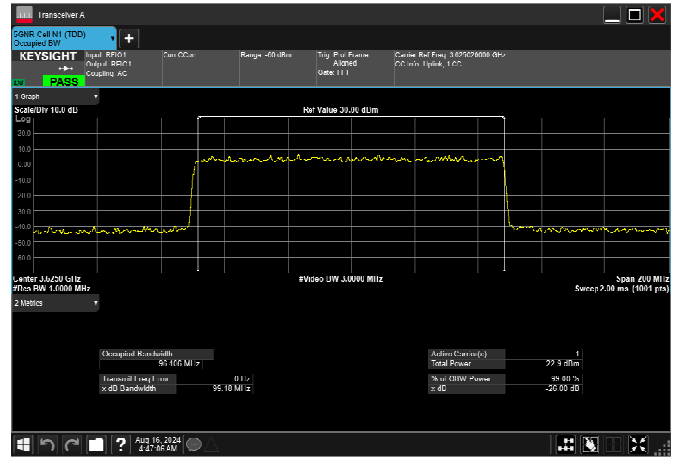

n77_2_100MHz_30kHz_3625MHz_CP-OFDM
QPSK_RB273@0 97.349MHz

n77_2_100MHz_30kHz_3625MHz_DFT-s-OFDM 64
QAM_RB270@0 96.406MHz