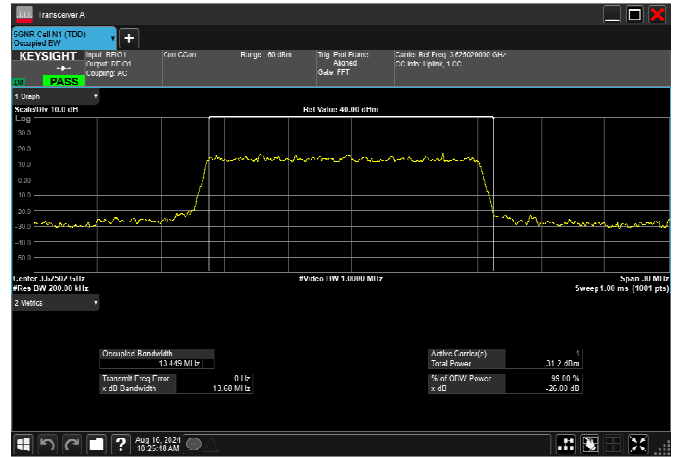

n78_2_15MHz_30kHz_3625MHz_DFT-s-OFDM 64
QAM_RB36@0 13.454MHz

n78_2_15MHz_30kHz_3625MHz_DFT-s-OFDM
QPSK_RB36@0 13.449MHz