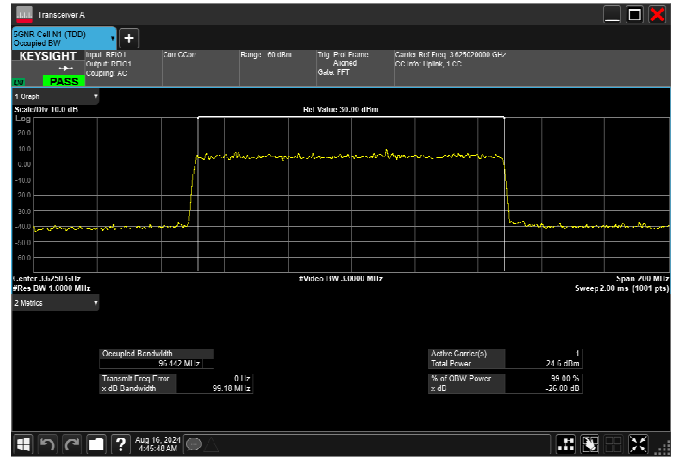

n77_2_90MHz_30kHz_3625MHz_CP-OFDM 64
QAM_RB245@0 87.217MHz

n77_2_90MHz_30kHz_3625MHz_CP-OFDM 256
QAM_RB245@0 87.270MHz

n77_2_100MHz_30kHz_3625MHz_DFT-s-OFDM $\pi/2$
BPSK_RB270@0 96.516MHz

n77_2_100MHz_30kHz_3625MHz_DFT-s-OFDM
QPSK_RB270@0 96.442MHz