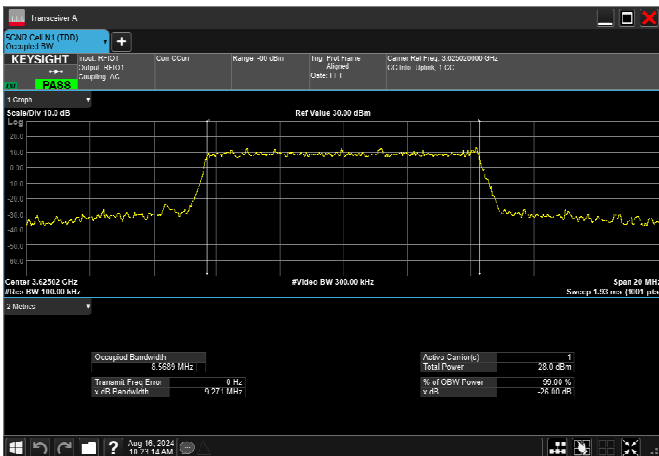

n78_2_15MHz_30kHz_3625MHz_DFT-s-OFDM $\pi/2$
BPSK_RB36@0 13.451MHz

n78_2_10MHz_30kHz_3625MHz_CP-OFDM 64
QAM_RB24@0 8.569MHz