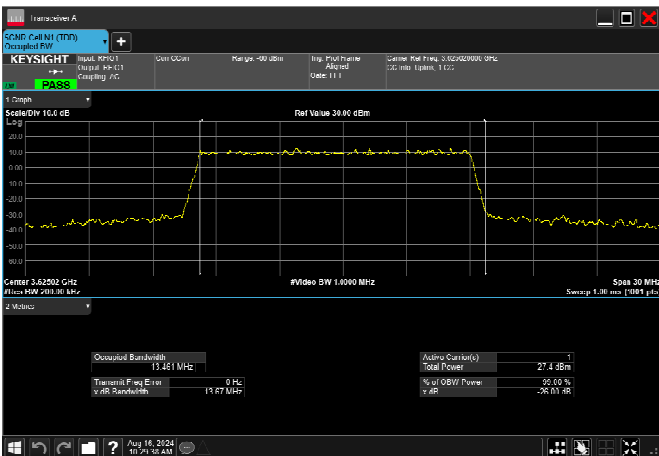

n78_2_15MHz_30kHz_3625MHz_DFT-s-OFDM 256
QAM_RB36@0 13.461MHz