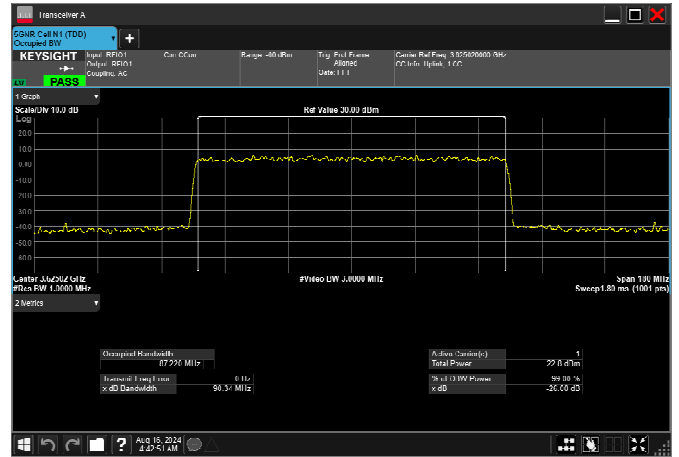

n77_2_90MHz_30kHz_3625MHz_DFT-s-OFDM 64
QAM_RB243@0 86.822MHz

n77_2_90MHz_30kHz_3625MHz_DFT-s-OFDM 256
QAM_RB243@0 86.406MHz

n77_2_90MHz_30kHz_3625MHz_CP-OFDM
QPSK_RB245@0 87.227MHz

n77_2_90MHz_30kHz_3625MHz_CP-OFDM 16
QAM_RB245@0 87.220MHz

n77_2_90MHz_30kHz_3625MHz_CP-OFDM 64
QAM_RB245@0 87.217MHz

n77_2_90MHz_30kHz_3625MHz_CP-OFDM 256
QAM_RB245@0 87.270MHz

n77_2_100MHz_30kHz_3625MHz_DFT-s-OFDM $\pi/2$
BPSK_RB270@0 96.516MHz

n77_2_100MHz_30kHz_3625MHz_DFT-s-OFDM
QPSK_RB270@0 96.442MHz