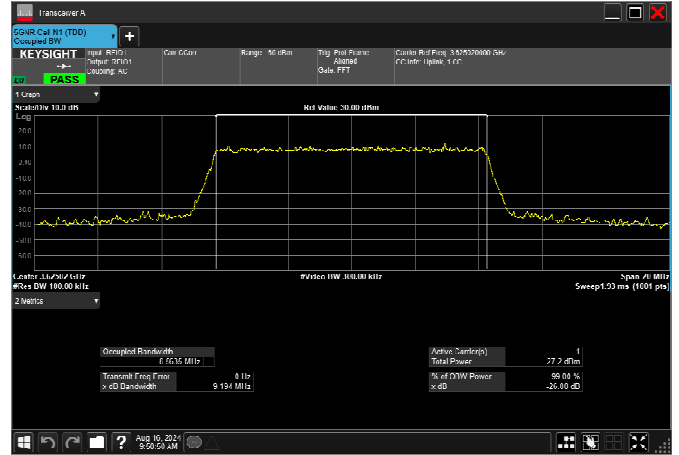

n78_2_10MHz_30kHz_3625MHz_DFT-s-OFDM
QPSK_RB24@0 8.609MHz

n78_2_10MHz_30kHz_3625MHz_DFT-s-OFDM 16
QAM_RB24@0 8.571MHz

n78_2_10MHz_30kHz_3625MHz_DFT-s-OFDM 64
QAM_RB24@0 8.540MHz

n78_2_10MHz_30kHz_3625MHz_DFT-s-OFDM 256
QAM_RB24@0 8.563MHz