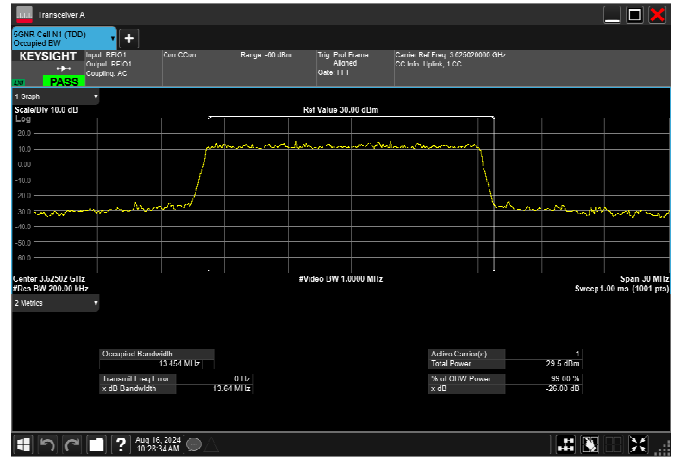

n78_2_15MHz_30kHz_3625MHz_DFT-s-OFDM $\pi/2$
BPSK_RB36@0 13.451MHz

n78_2_15MHz_30kHz_3625MHz_DFT-s-OFDM
QPSK_RB36@0 13.449MHz

n78_2_15MHz_30kHz_3625MHz_DFT-s-OFDM 16
QAM_RB36@0 13.467MHz

n78_2_15MHz_30kHz_3625MHz_DFT-s-OFDM 64
QAM_RB36@0 13.454MHz