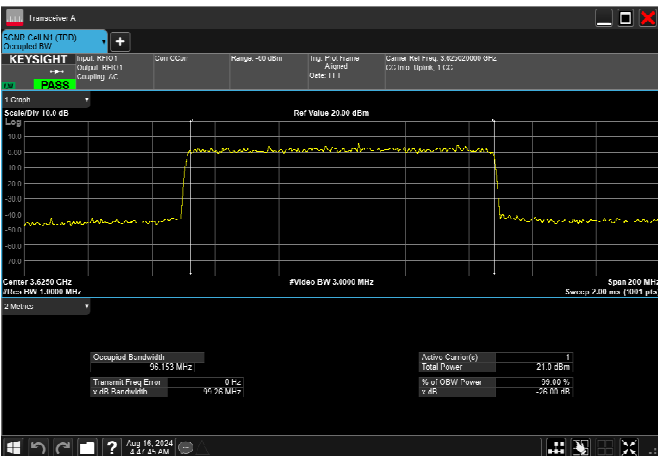

n77_2_100MHz_30kHz_3625MHz_CP-OFDM 16
QAM_RB273@0 96.989MHz

n77_2_100MHz_30kHz_3625MHz_DFT-s-OFDM 256
QAM_RB270@0 96.153MHz