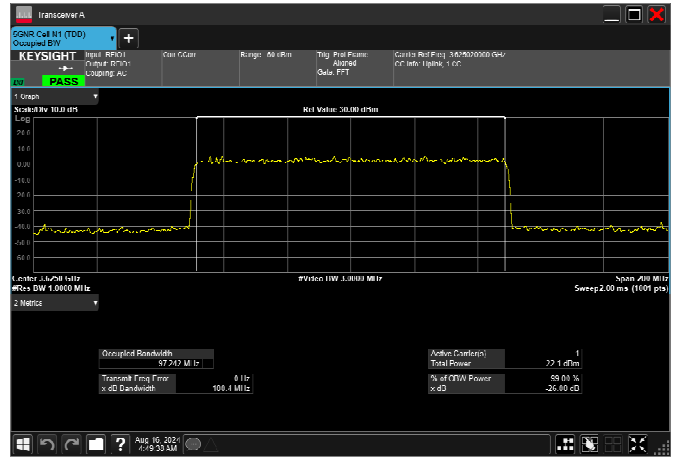

n77_2_100MHz_30kHz_3625MHz_DFT-s-OFDM 16
QAM_RB270@0 96.447MHz

n77_2_100MHz_30kHz_3625MHz_DFT-s-OFDM 64
QAM_RB270@0 96.406MHz

n77_2_100MHz_30kHz_3625MHz_DFT-s-OFDM 256
QAM_RB270@0 96.153MHz

n77_2_100MHz_30kHz_3625MHz_CP-OFDM
QPSK_RB273@0 97.349MHz

n77_2_100MHz_30kHz_3625MHz_CP-OFDM 16
QAM_RB273@0 96.989MHz

n77_2_100MHz_30kHz_3625MHz_CP-OFDM 64
QAM_RB273@0 97.242MHz

n77_2_100MHz_30kHz_3625MHz_CP-OFDM 256
QAM_RB273@0 97.261MHz

n78_2

n78_2_10MHz_30kHz_3625MHz_DFT-s-OFDM $\pi/2$
BPSK_RB24@0 8.566MHz