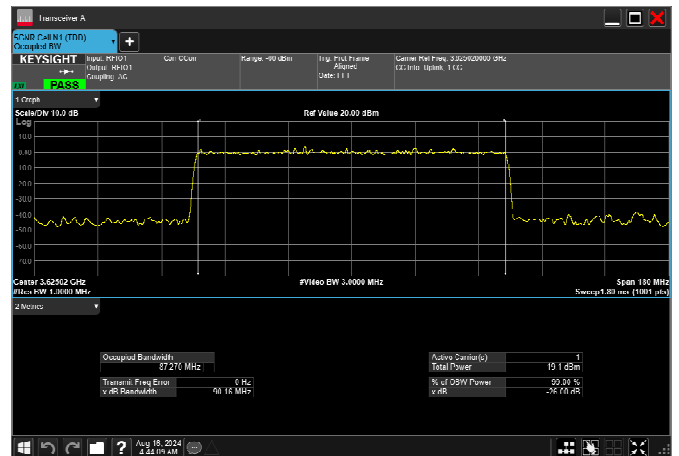

n77_2_100MHz_30kHz_3625MHz_DFT-s-OFDM
QPSK_RB270@0 96.442MHz

n77_2_90MHz_30kHz_3625MHz_CP-OFDM 256
QAM_RB245@0 87.270MHz