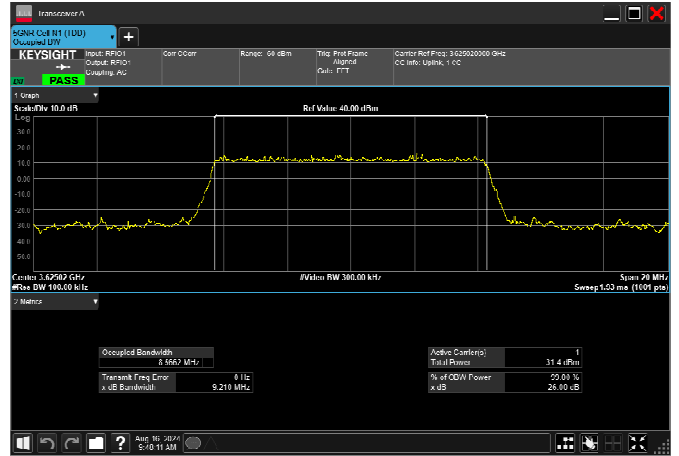

n77_2_100MHz_30kHz_3625MHz_CP-OFDM 16
QAM_RB273@0 96.989MHz

n77_2_100MHz_30kHz_3625MHz_CP-OFDM 64
QAM_RB273@0 97.242MHz

n77_2_100MHz_30kHz_3625MHz_CP-OFDM 256
QAM_RB273@0 97.261MHz

n78_2

n78_2_10MHz_30kHz_3625MHz_DFT-s-OFDM $\pi/2$
BPSK_RB24@0 8.566MHz