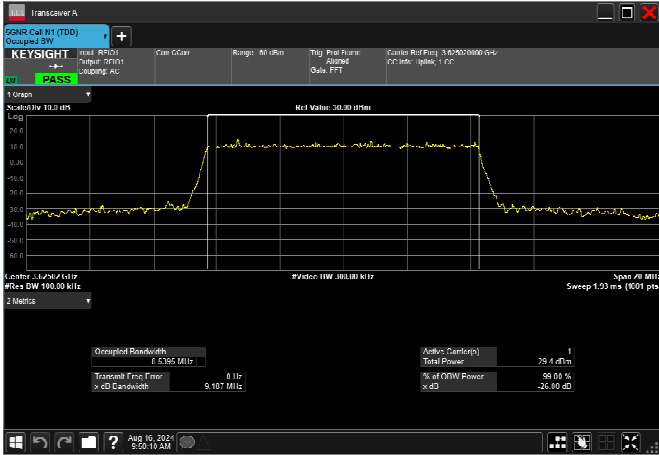

n78_2_10MHz_30kHz_3625MHz_CP-OFDM
QPSK_RB24@0 8.563MHz

n78_2_10MHz_30kHz_3625MHz_DFT-s-OFDM 64
QAM_RB24@0 8.540MHz