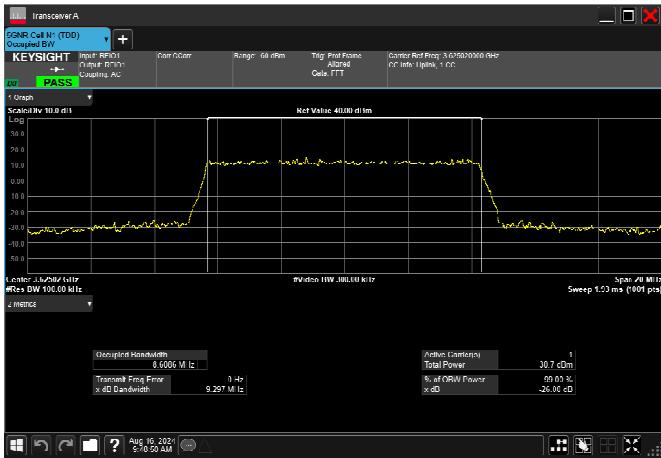

n78_2_10MHz_30kHz_3625MHz_DFT-s-OFDM 64
QAM_RB24@0 8.540MHz

n78_2_10MHz_30kHz_3625MHz_DFT-s-OFDM
QPSK_RB24@0 8.609MHz