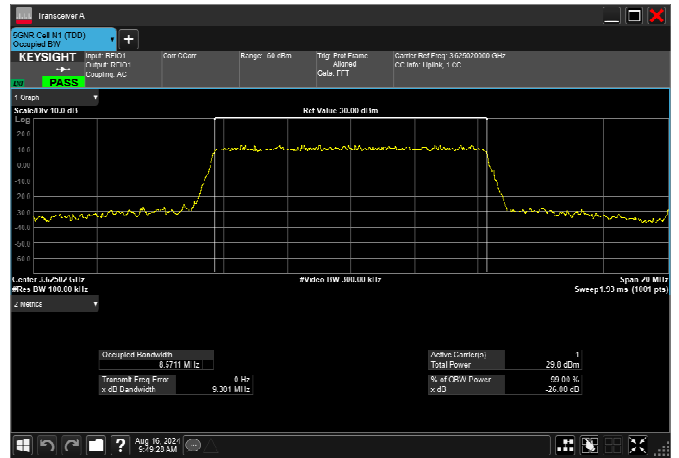

n78_2_10MHz_30kHz_3625MHz_DFT-s-OFDM 256
QAM_RB24@0 8.563MHz

n78_2_10MHz_30kHz_3625MHz_DFT-s-OFDM 16
QAM_RB24@0 8.571MHz