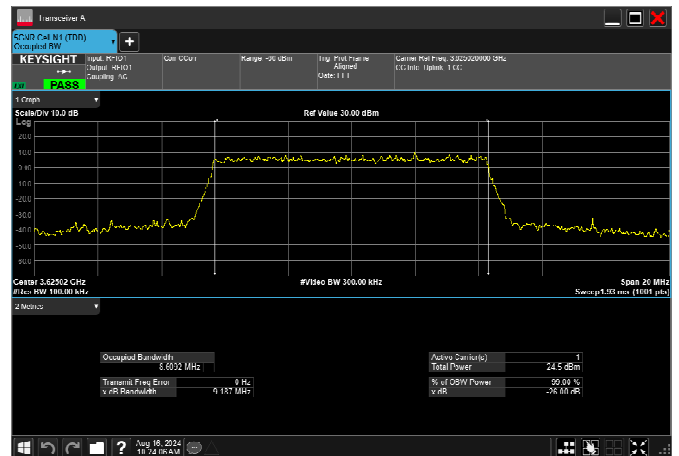

n78_2_10MHz_30kHz_3625MHz_CP-OFDM
QPSK_RB24@0 8.563MHz

n78_2_10MHz_30kHz_3625MHz_CP-OFDM 16
QAM_RB24@0 8.568MHz

n78_2_10MHz_30kHz_3625MHz_CP-OFDM 64
QAM_RB24@0 8.569MHz

n78_2_10MHz_30kHz_3625MHz_CP-OFDM 256
QAM_RB24@0 8.609MHz