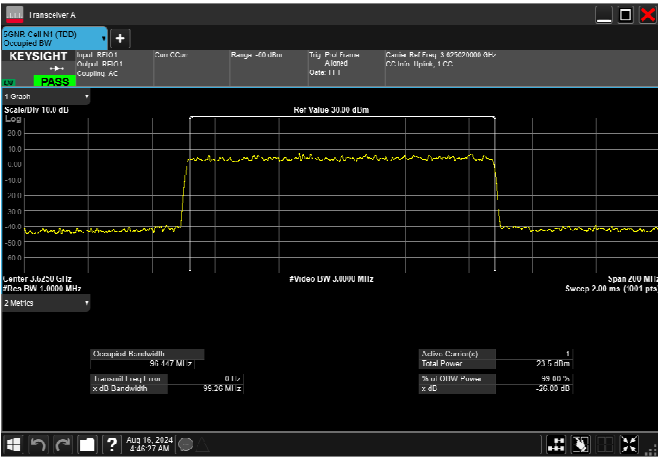

n77_2_100MHz_30kHz_3625MHz_DFT-s-OFDM 256
QAM_RB270@0 96.153MHz

n77_2_100MHz_30kHz_3625MHz_DFT-s-OFDM 16
QAM_RB270@0 96.447MHz