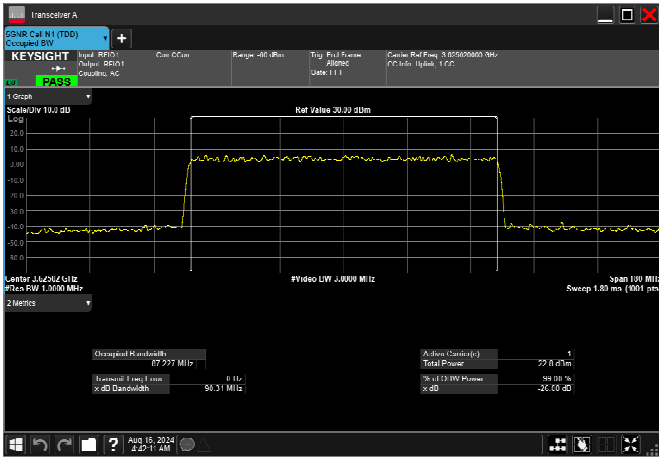

n77_2_90MHz_30kHz_3625MHz_DFT-s-OFDM 64
QAM_RB243@0 86.822MHz

n77_2_90MHz_30kHz_3625MHz_DFT-s-OFDM 256
QAM_RB243@0 86.406MHz

n77_2_90MHz_30kHz_3625MHz_CP-OFDM
QPSK_RB245@0 87.227MHz

n77_2_90MHz_30kHz_3625MHz_CP-OFDM 16
QAM_RB245@0 87.220MHz

n77_2_90MHz_30kHz_3625MHz_CP-OFDM 64
QAM_RB245@0 87.217MHz

n77_2_90MHz_30kHz_3625MHz_CP-OFDM 256
QAM_RB245@0 87.270MHz

n77_2_100MHz_30kHz_3625MHz_DFT-s-OFDM $\pi/2$
BPSK_RB270@0 96.516MHz

n77_2_100MHz_30kHz_3625MHz_DFT-s-OFDM
QPSK_RB270@0 96.442MHz