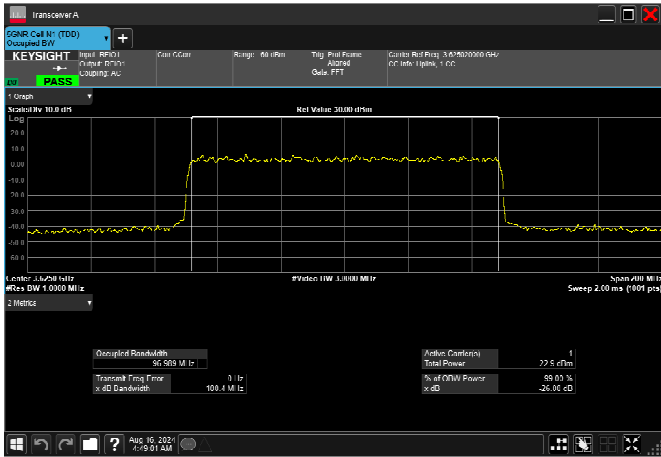

n77_2_100MHz_30kHz_3625MHz_CP-OFDM 256
QAM_RB273@0 97.261MHz

n77_2_100MHz_30kHz_3625MHz_CP-OFDM 16
QAM_RB273@0 96.989MHz