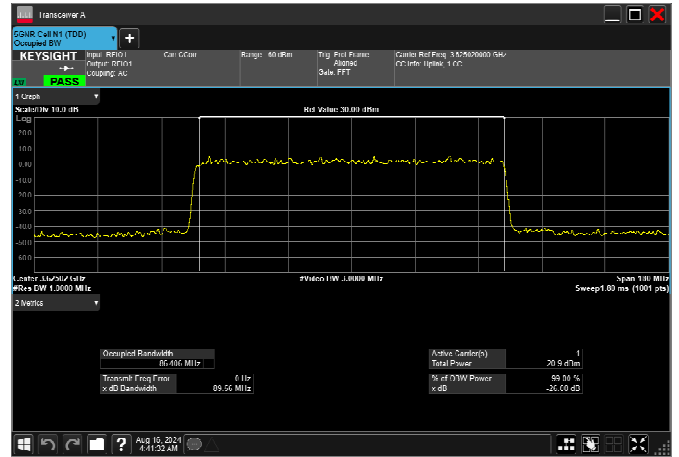

n77_2_90MHz_30kHz_3625MHz_DFT-s-OFDM 64
QAM_RB243@0 86.822MHz

n77_2_90MHz_30kHz_3625MHz_DFT-s-OFDM 256
QAM_RB243@0 86.406MHz

n77_2_90MHz_30kHz_3625MHz_CP-OFDM
QPSK_RB245@0 87.227MHz

n77_2_90MHz_30kHz_3625MHz_CP-OFDM 16
QAM_RB245@0 87.220MHz

n77_2_90MHz_30kHz_3625MHz_CP-OFDM 64
QAM_RB245@0 87.217MHz

n77_2_90MHz_30kHz_3625MHz_CP-OFDM 256
QAM_RB245@0 87.270MHz

n77_2_100MHz_30kHz_3625MHz_DFT-s-OFDM $\pi/2$
BPSK_RB270@0 96.516MHz

n77_2_100MHz_30kHz_3625MHz_DFT-s-OFDM
QPSK_RB270@0 96.442MHz