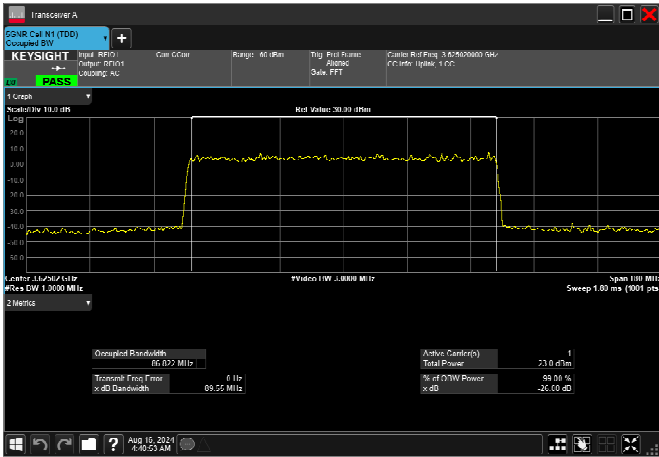

n77_2_90MHz_30kHz_3625MHz_DFT-s-OFDM 64
QAM_RB243@0 86.822MHz

n77_2_90MHz_30kHz_3625MHz_DFT-s-OFDM 256
QAM_RB243@0 86.406MHz

n77_2_90MHz_30kHz_3625MHz_CP-OFDM
QPSK_RB245@0 87.227MHz

n77_2_90MHz_30kHz_3625MHz_CP-OFDM 16
QAM_RB245@0 87.220MHz

n77_2_90MHz_30kHz_3625MHz_CP-OFDM 64
QAM_RB245@0 87.217MHz

n77_2_90MHz_30kHz_3625MHz_CP-OFDM 256
QAM_RB245@0 87.270MHz

n77_2_100MHz_30kHz_3625MHz_DFT-s-OFDM $\pi/2$
BPSK_RB270@0 96.516MHz

n77_2_100MHz_30kHz_3625MHz_DFT-s-OFDM
QPSK_RB270@0 96.442MHz