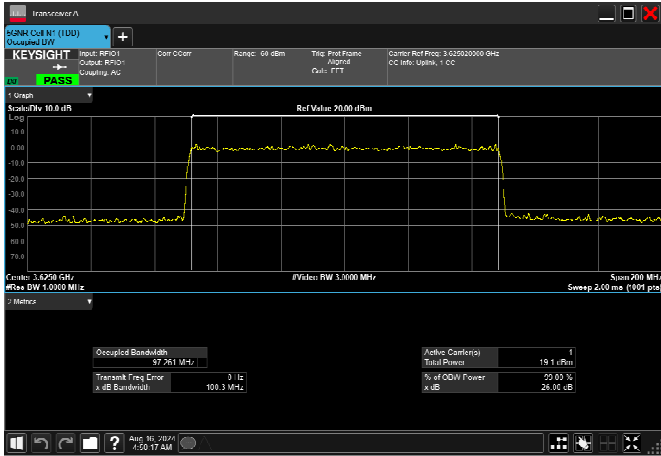

n77_2_100MHz_30kHz_3625MHz_DFT-s-OFDM 16
QAM_RB270@0 96.447MHz

n77_2_100MHz_30kHz_3625MHz_DFT-s-OFDM 64
QAM_RB270@0 96.406MHz

n77_2_100MHz_30kHz_3625MHz_DFT-s-OFDM 256
QAM_RB270@0 96.153MHz

n77_2_100MHz_30kHz_3625MHz_CP-OFDM
QPSK_RB273@0 97.349MHz

n77_2_100MHz_30kHz_3625MHz_CP-OFDM 16
QAM_RB273@0 96.989MHz

n77_2_100MHz_30kHz_3625MHz_CP-OFDM 64
QAM_RB273@0 97.242MHz

n77_2_100MHz_30kHz_3625MHz_CP-OFDM 256
QAM_RB273@0 97.261MHz

n78_2

n78_2_10MHz_30kHz_3625MHz_DFT-s-OFDM $\pi/2$
BPSK_RB24@0 8.566MHz