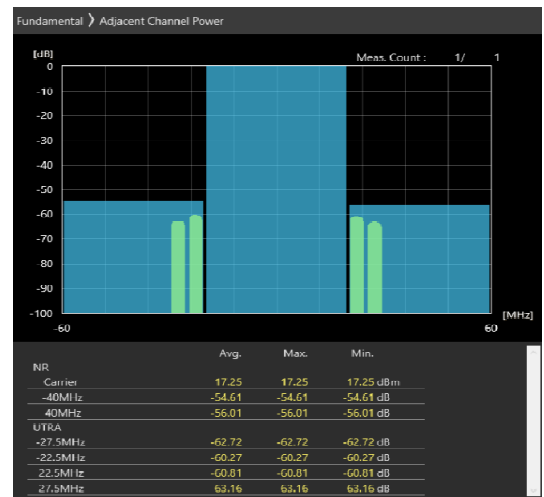

40MHz_30kHz_3570MHz-OFDM QPSK_RB50@25
-54.56,-56.29dB

40MHz_30kHz_3680MHz-OFDM QPSK_RB100@0
-53.66,-54.42dB

40MHz_30kHz_3680MHz-OFDM QPSK_RB1@105
-54.39,-50.62dB

40MHz_30kHz_3680MHz-OFDM QPSK_RB50@25
-54.61,-56.01dB