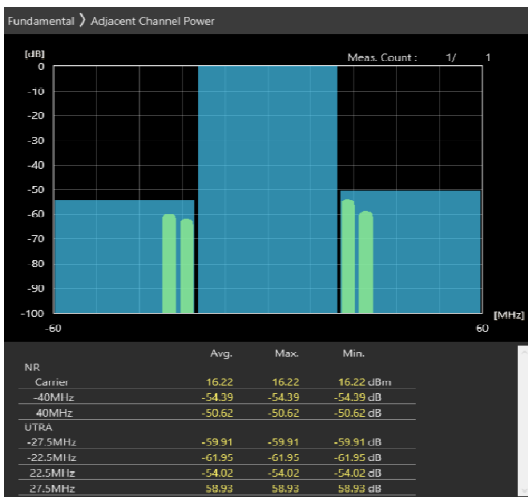

50MHz_30kHz_3575MHz-OFDM QPSK_RB128@0
-53.37,-54.34dB

40MHz_30kHz_3680MHz-OFDM QPSK_RB1@105
-54.39,-50.62dB