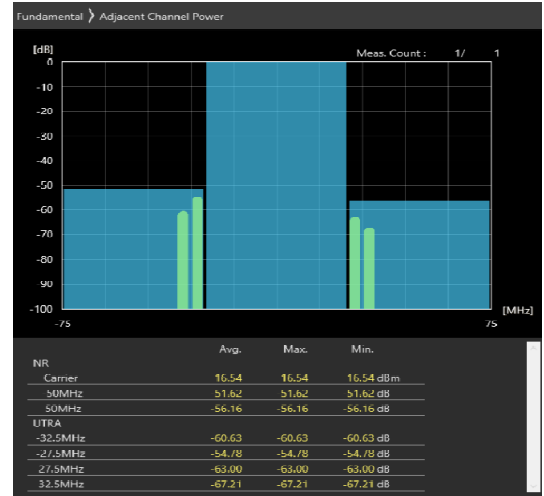

50MHz_30kHz_3675MHz-OFDM QPSK_RB128@0
-53.62,-54.37dB

50MHz_30kHz_3575MHz-OFDM QPSK_RB1@0
-51.62,-56.16dB