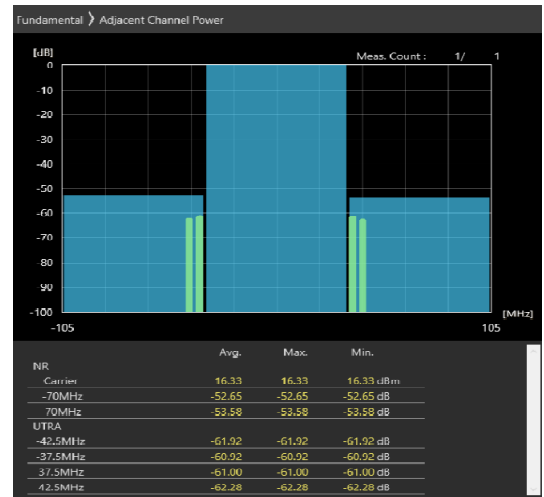

70MHz_30kHz_3585MHz-OFDM QPSK_RB180@0
-52.49,-53.55dB

70MHz_30kHz_3585MHz-OFDM QPSK_RB1@0
-50.4,-54.85dB

70MHz_30kHz_3585MHz-OFDM QPSK_RB90@45
-54.25,-55.32dB

70MHz_30kHz_3665MHz-OFDM QPSK_RB180@0
-52.65,-53.58dB