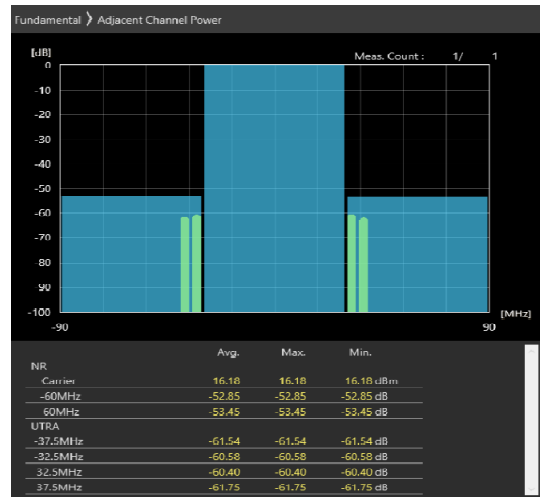

60MHz_30kHz_3670MHz-OFDM QPSK_RB81@40
-54.05,-54.96dB

60MHz_30kHz_3670MHz-OFDM QPSK_RB162@0
-52.85,-53.45dB