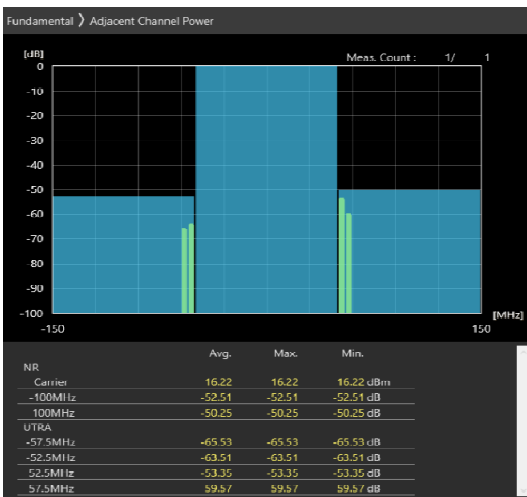

100MHz_30kHz_3650MHz-OFDM QPSK_RB1@272
-52.51,-50.25dB