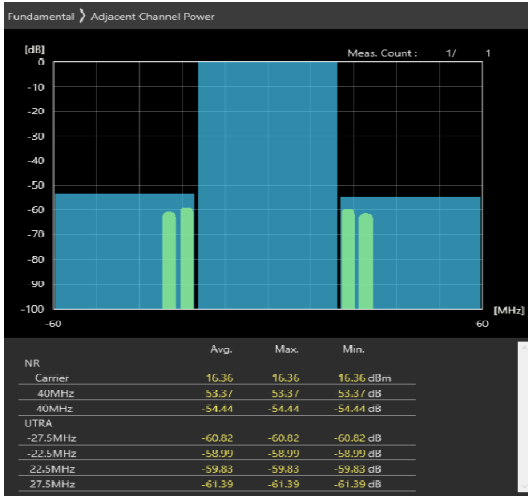

40MHz_30kHz_3570MHz-OFDM QPSK_RB50@25
-54.56,-56.29dB

40MHz_30kHz_3570MHz-OFDM QPSK_RB100@0
-53.37,-54.44dB