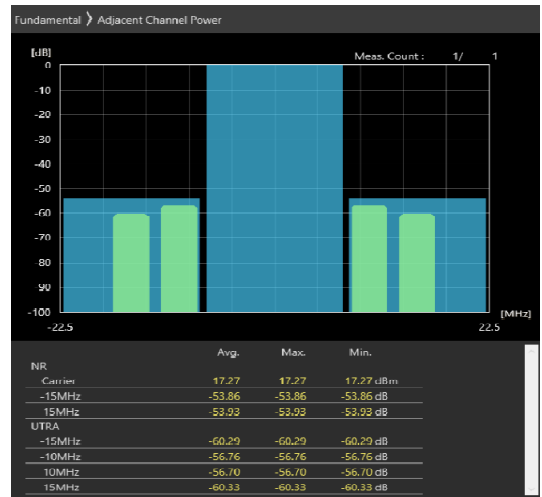

15MHz_30kHz_3557.5MHz-OFDM QPSK_RB18@9
-53.95,-53.98dB

15MHz_30kHz_3557.5MHz-OFDM QPSK_RB1@0
-51.03,-55.19dB

15MHz_30kHz_3557.5MHz-OFDM QPSK_RB36@0
-52.92,-53.05dB

15MHz_30kHz_3692.5MHz-OFDM QPSK_RB18@9
-53.86,-53.93dB