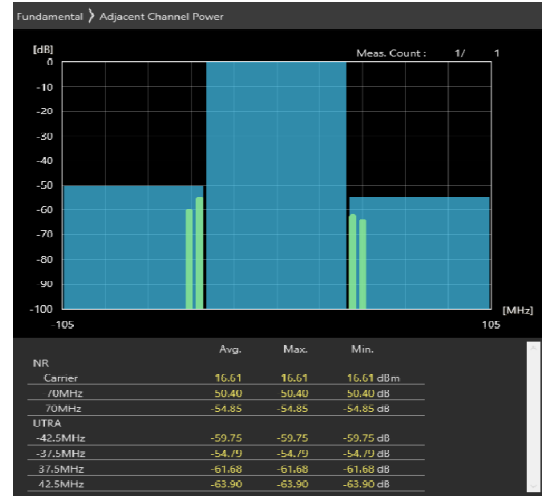

70MHz_30kHz_3665MHz-OFDM QPSK_RB180@0
-52.65,-53.58dB

70MHz_30kHz_3585MHz-OFDM QPSK_RB1@0
-50.4,-54.85dB