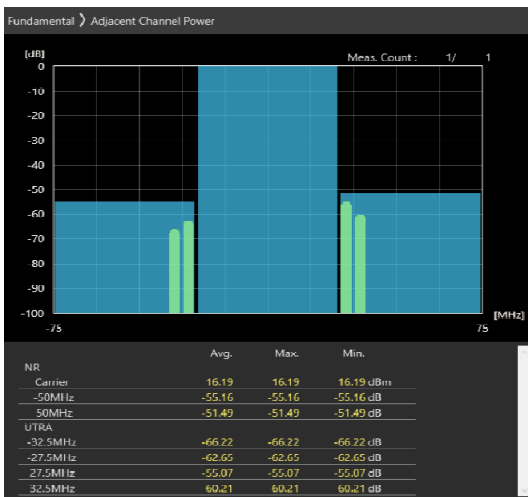

60MHz_30kHz_3580MHz-OFDM QPSK_RB162@0
-52.64,-53.45dB

50MHz_30kHz_3675MHz-OFDM QPSK_RB1@132
-55.16,-51.49dB