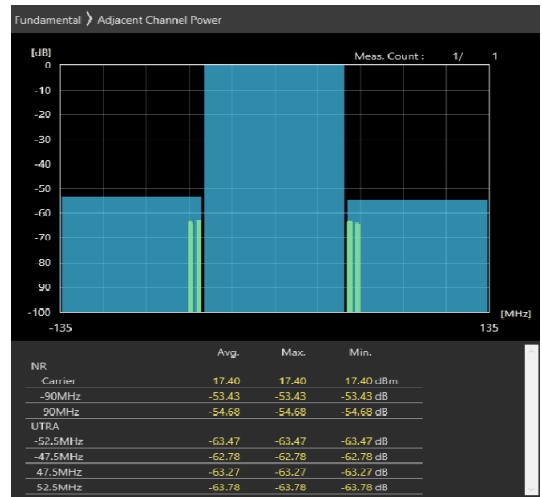

90MHz_30kHz_3595MHz-OFDM QPSK_RB120@60
-53.64,-54.76dB

90MHz_30kHz_3595MHz-OFDM QPSK_RB1@0
-50.46,-52.34dB

90MHz_30kHz_3595MHz-OFDM QPSK_RB243@0
-52.06,-53.24dB

90MHz_30kHz_3655MHz-OFDM QPSK_RB120@60
-53.43,-54.68dB