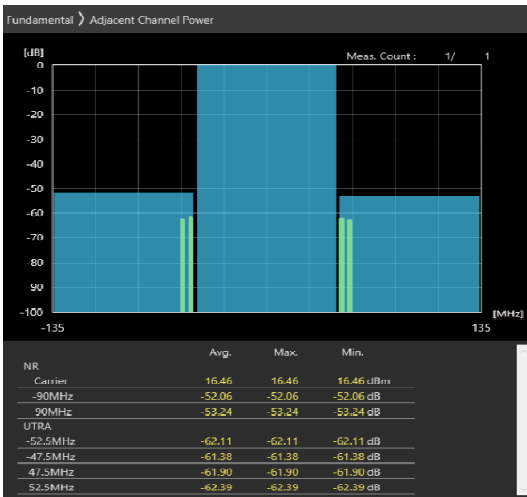

90MHz_30kHz_3655MHz-OFDM QPSK_RB1@244
-51.96,-50.39dB

90MHz_30kHz_3595MHz-OFDM QPSK_RB243@0
-52.06,-53.24dB