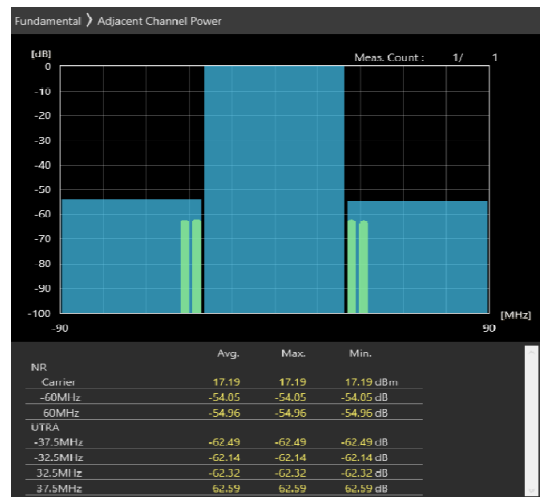

60MHz_30kHz_3580MHz-OFDM QPSK_RB81@40
-53.81,-54.96dB

60MHz_30kHz_3670MHz-OFDM QPSK_RB162@0
-52.85,-53.45dB

60MHz_30kHz_3670MHz-OFDM QPSK_RB1@161
-53.19,-50.21dB

60MHz_30kHz_3670MHz-OFDM QPSK_RB81@40
-54.05,-54.96dB