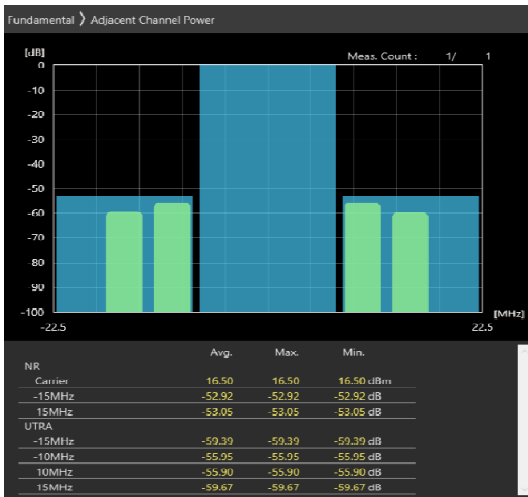

15MHz_30kHz_3557.5MHz-OFDM QPSK_RB18@9
-53.95,-53.98dB

15MHz_30kHz_3557.5MHz-OFDM QPSK_RB1@0
-51.03,-55.19dB

15MHz_30kHz_3557.5MHz-OFDM QPSK_RB36@0
-52.92,-53.05dB

15MHz_30kHz_3692.5MHz-OFDM QPSK_RB18@9
-53.86,-53.93dB