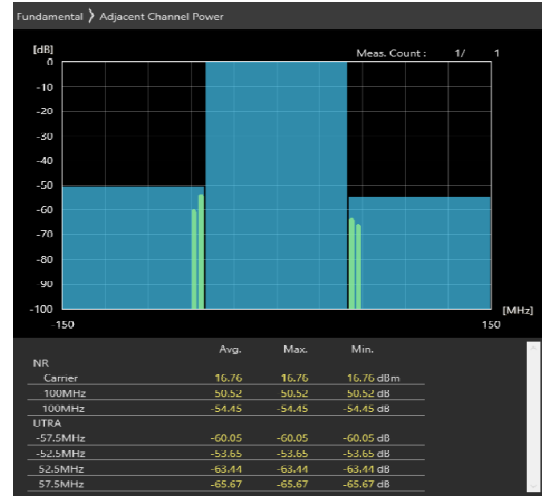

90MHz_30kHz_3655MHz-OFDM QPSK_RB1@244
-51.96,-50.39dB

90MHz_30kHz_3655MHz-OFDM QPSK_RB243@0
-52.13,-53.22dB

100MHz_30kHz_3600MHz-OFDM QPSK_RB135@67
-53.8,-55.1dB

100MHz_30kHz_3600MHz-OFDM QPSK_RB1@0
-50.52,-54.45dB