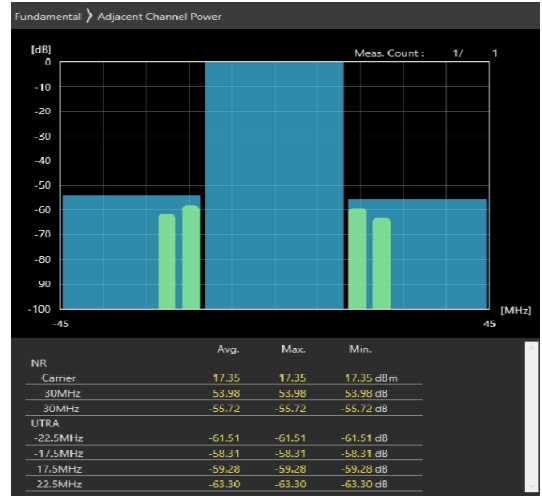

30MHz_30kHz_3685MHz-OFDM QPSK_RB1@77
-54.83,-50.85dB

30MHz_30kHz_3565MHz-OFDM QPSK_RB36@18
-53.98,-55.72dB