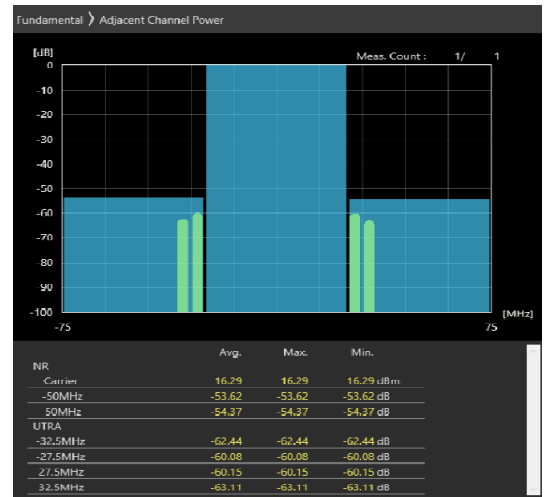

50MHz_30kHz_3575MHz-OFDM QPSK_RB128@0
-53.37,-54.34dB

50MHz_30kHz_3575MHz-OFDM QPSK_RB1@0
-51.62,-56.16dB

50MHz_30kHz_3575MHz-OFDM QPSK_RB64@32
-55.25,-56.66dB

50MHz_30kHz_3675MHz-OFDM QPSK_RB128@0
-53.62,-54.37dB