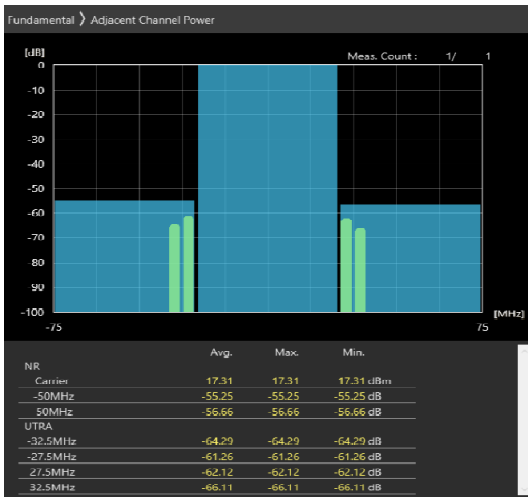

50MHz_30kHz_3675MHz-OFDM QPSK_RB1@132
-55.16,-51.49dB

50MHz_30kHz_3575MHz-OFDM QPSK_RB64@32
-55.25,-56.66dB