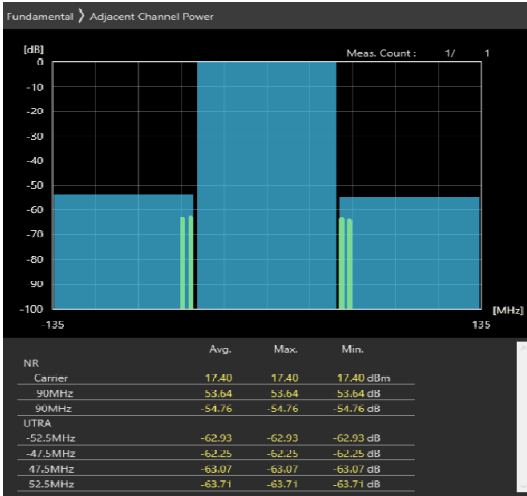

90MHz_30kHz_3595MHz-OFDM QPSK_RB243@0
-52.06,-53.24dB

90MHz_30kHz_3595MHz-OFDM QPSK_RB120@60
-53.64,-54.76dB