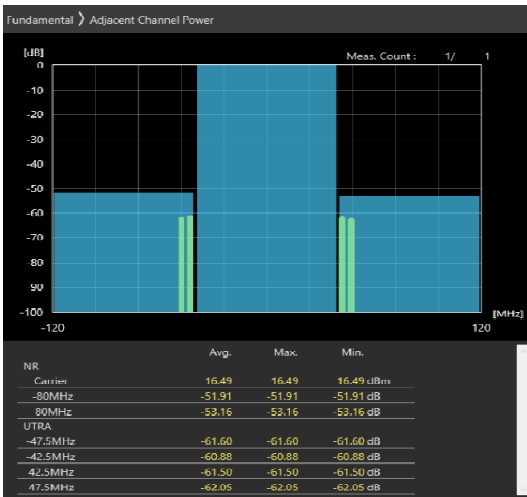

80MHz_30kHz_3660MHz-OFDM QPSK_RB1@216
-53.2,-50.51dB

80MHz_30kHz_3590MHz-OFDM QPSK_RB216@0
-51.91,-53.16dB