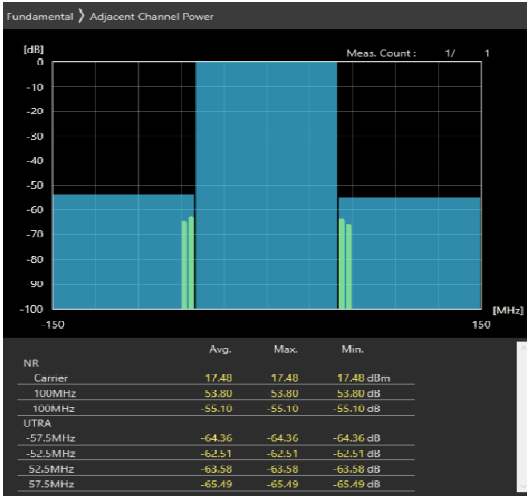

100MHz_30kHz_3600MHz-OFDM QPSK_RB270@0
-51.79,-53.22dB

100MHz_30kHz_3600MHz-OFDM QPSK_RB135@67
-53.8,-55.1dB