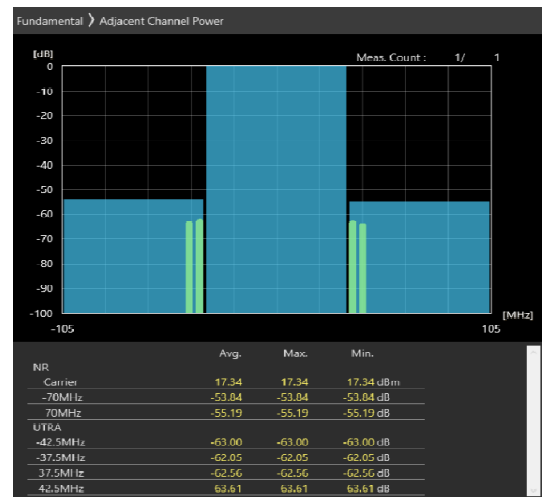

80MHz_30kHz_3590MHz-OFDM QPSK_RB1@0
-50.77,-53.97dB

70MHz_30kHz_3665MHz-OFDM QPSK_RB90@45
-53.84,-55.19dB