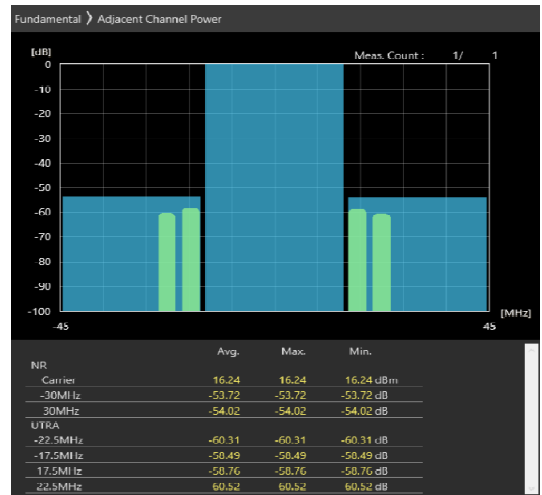

40MHz_30kHz_3570MHz-OFDM QPSK_RB1@0
-50.96,-54.92dB

30MHz_30kHz_3685MHz-OFDM QPSK_RB75@0
-53.72,-54.02dB