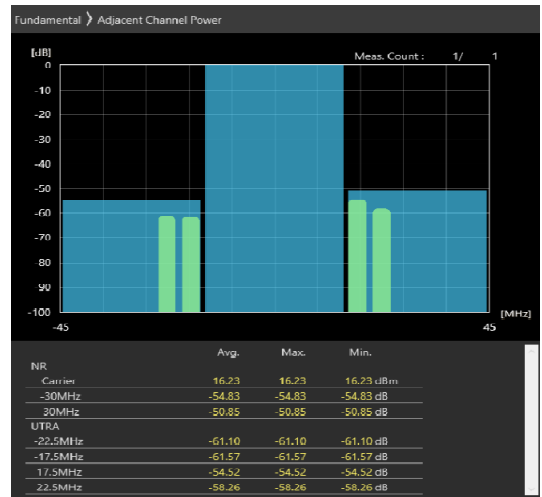

30MHz_30kHz_3565MHz-OFDM QPSK_RB1@0
-51.14,-55.2dB

30MHz_30kHz_3565MHz-OFDM QPSK_RB36@18
-53.98,-55.72dB

30MHz_30kHz_3565MHz-OFDM QPSK_RB75@0
-53.31,-53.96dB

30MHz_30kHz_3685MHz-OFDM QPSK_RB1@77
-54.83,-50.85dB