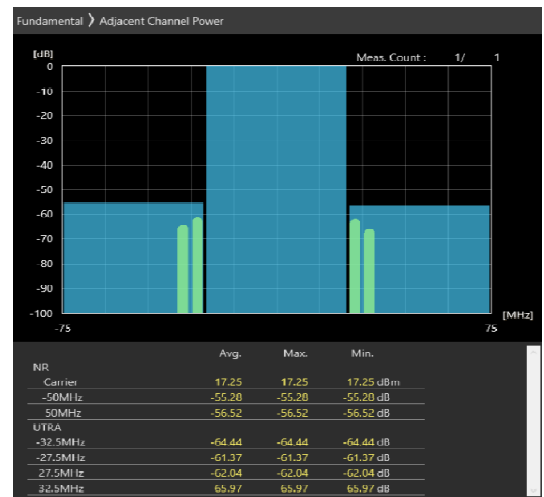

60MHz_30kHz_3580MHz-OFDM QPSK_RB1@0
-50.3,-53.59dB

50MHz_30kHz_3675MHz-OFDM QPSK_RB64@32
-55.28,-56.52dB