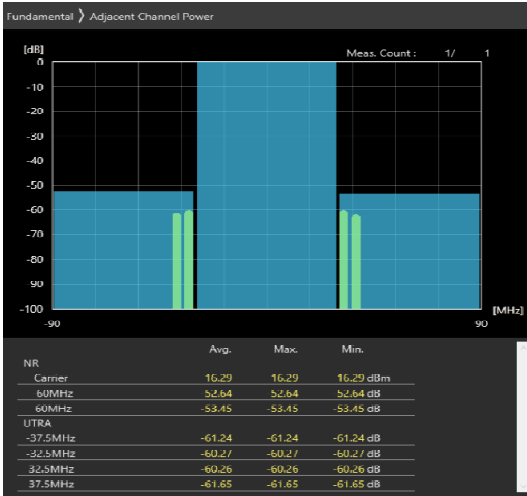

60MHz_30kHz_3580MHz-OFDM QPSK_RB81@40
-53.81,-54.96dB

60MHz_30kHz_3580MHz-OFDM QPSK_RB162@0
-52.64,-53.45dB