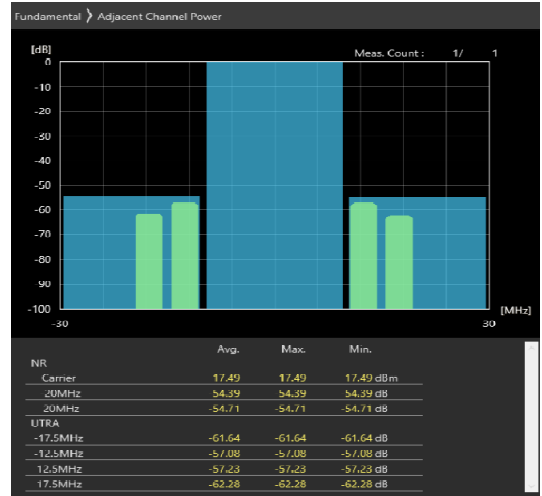

15MHz_30kHz_3692.5MHz-OFDM QPSK_RB1@37
-54.94,-50.77dB

15MHz_30kHz_3692.5MHz-OFDM QPSK_RB36@0
-53.01,-53.22dB

20MHz_30kHz_3560MHz-OFDM QPSK_RB1@0
-51.67,-55.25dB

20MHz_30kHz_3560MHz-OFDM QPSK_RB25@12
-54.39,-54.71dB