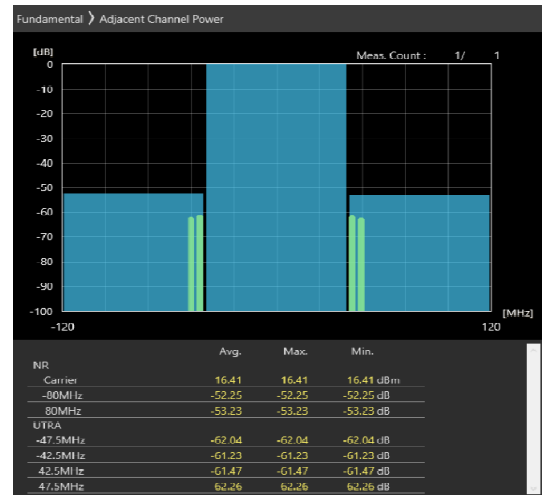

80MHz_30kHz_3590MHz-OFDM QPSK_RB216@0
-51.91,-53.16dB

80MHz_30kHz_3660MHz-OFDM QPSK_RB108@54
-53.71,-54.7dB

80MHz_30kHz_3660MHz-OFDM QPSK_RB1@216
-53.2,-50.51dB

80MHz_30kHz_3660MHz-OFDM QPSK_RB216@0
-52.25,-53.23dB