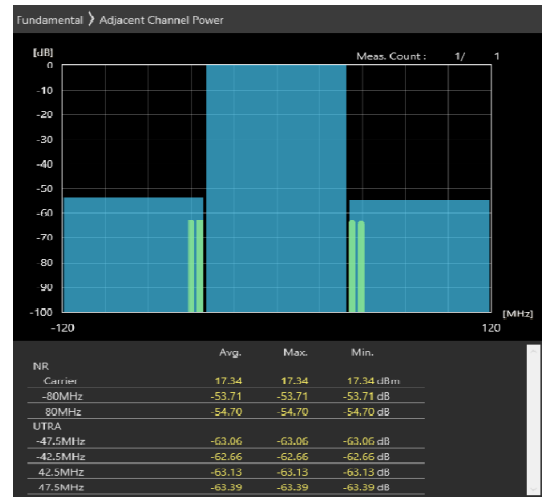

80MHz_30kHz_3660MHz-OFDM QPSK_RB216@0
-52.25,-53.23dB

80MHz_30kHz_3660MHz-OFDM QPSK_RB108@54
-53.71,-54.7dB