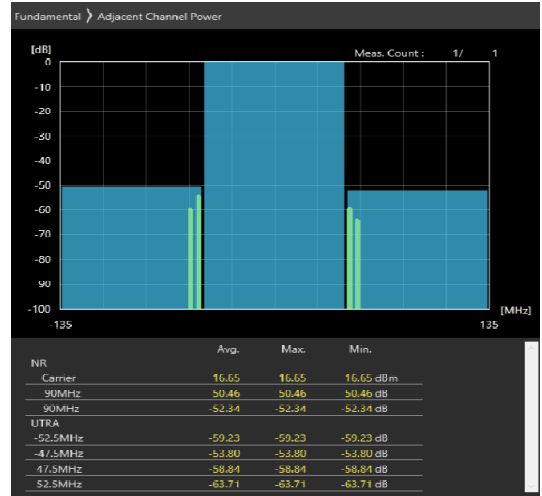

90MHz_30kHz_3655MHz-OFDM QPSK_RB120@60
-53.43,-54.68dB

90MHz_30kHz_3595MHz-OFDM QPSK_RB1@0
-50.46,-52.34dB