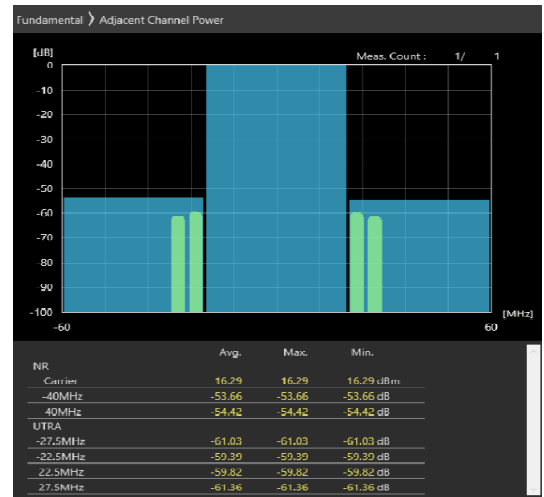

40MHz_30kHz_3680MHz-OFDM QPSK_RB50@25
-54.61,-56.01dB

40MHz_30kHz_3680MHz-OFDM QPSK_RB100@0
-53.66,-54.42dB