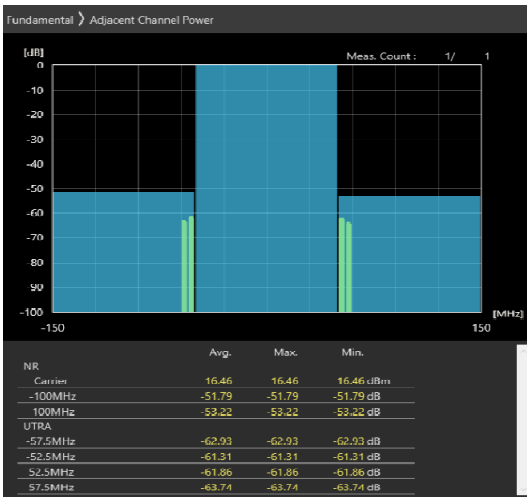

100MHz_30kHz_3650MHz-OFDM QPSK_RB1@272
-52.51,-50.25dB

100MHz_30kHz_3600MHz-OFDM QPSK_RB270@0
-51.79,-53.22dB