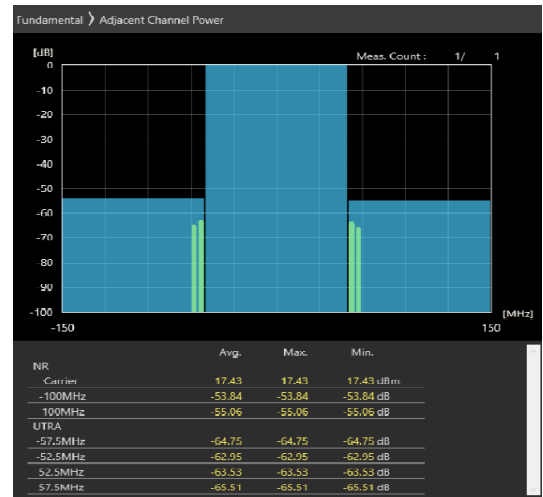

100MHz_30kHz_3650MHz-OFDM QPSK_RB270@0
-52,-53.35dB

100MHz_30kHz_3650MHz-OFDM QPSK_RB135@67
-53.84,-55.06dB