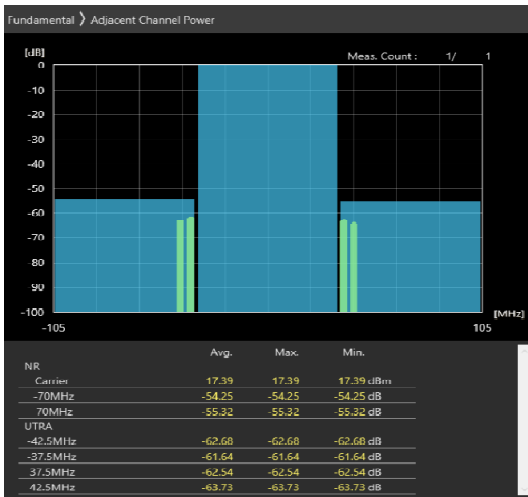

70MHz_30kHz_3665MHz-OFDM QPSK_RB1@188
-54.02,-50.12dB

70MHz_30kHz_3585MHz-OFDM QPSK_RB90@45
-54.25,-55.32dB