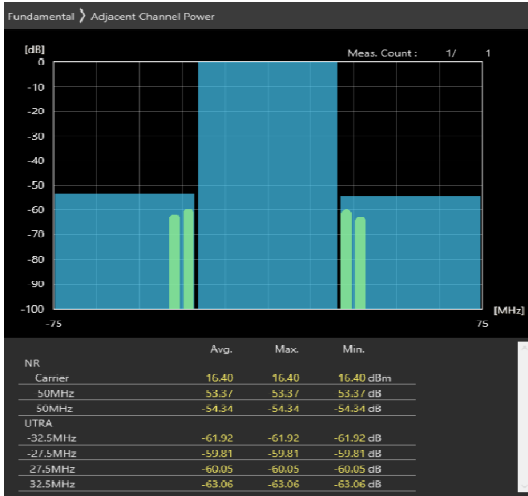

50MHz_30kHz_3575MHz-OFDM QPSK_RB64@32
-55.25,-56.66dB

50MHz_30kHz_3575MHz-OFDM QPSK_RB128@0
-53.37,-54.34dB