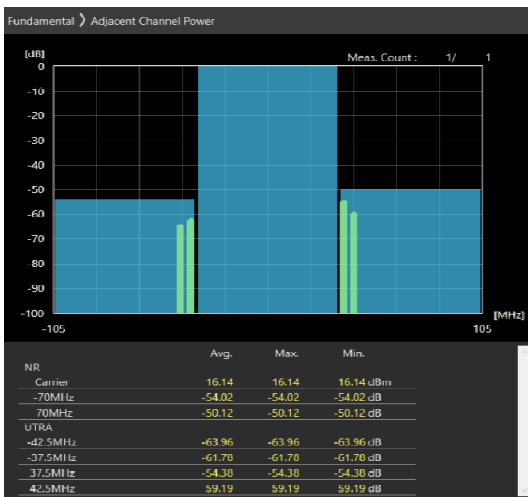

80MHz_30kHz_3590MHz-OFDM QPSK_RB108@54
-53.52,-54.79dB

70MHz_30kHz_3665MHz-OFDM QPSK_RB1@188
-54.02,-50.12dB