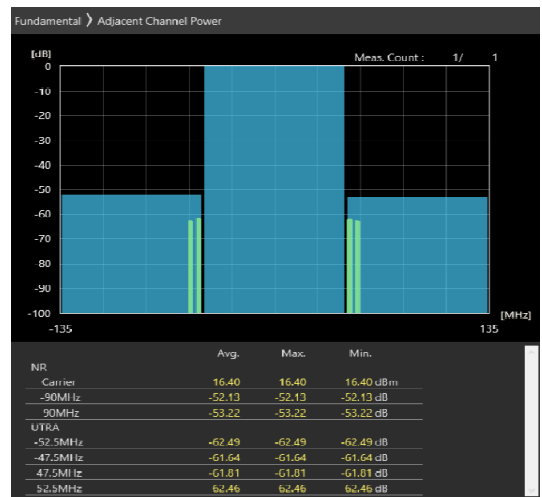

100MHz_30kHz_3600MHz-OFDM QPSK_RB1@0
-50.52,-54.45dB

90MHz_30kHz_3655MHz-OFDM QPSK_RB243@0
-52.13,-53.22dB