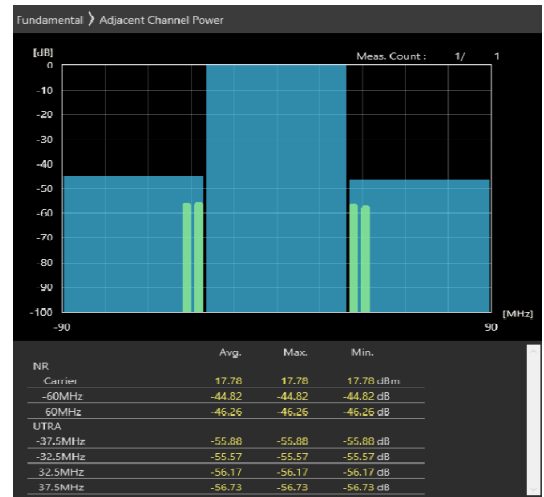

60MHz\_30kHz\_3580MHz-OFDM QPSK\_RB162@0  
-44.9,-46.26dB

60MHz\_30kHz\_3580MHz-OFDM QPSK\_RB1@0  
-44.51,-46.37dB

60MHz\_30kHz\_3580MHz-OFDM QPSK\_RB81@40  
-46.11,-47.33dB

60MHz\_30kHz\_3670MHz-OFDM QPSK\_RB162@0  
-44.82,-46.26dB