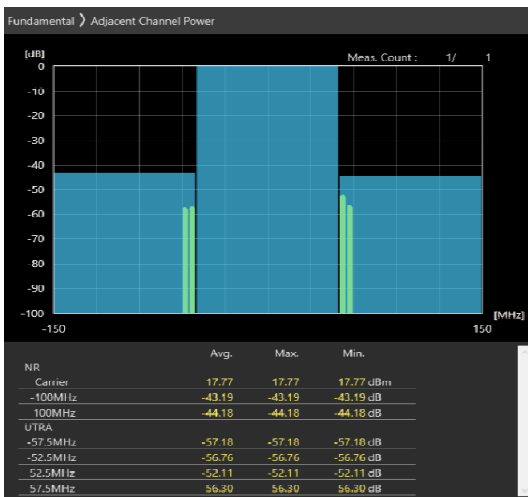

100MHz_30kHz_3650MHz-OFDM QPSK_RB1@272
-43.19,-44.18dB