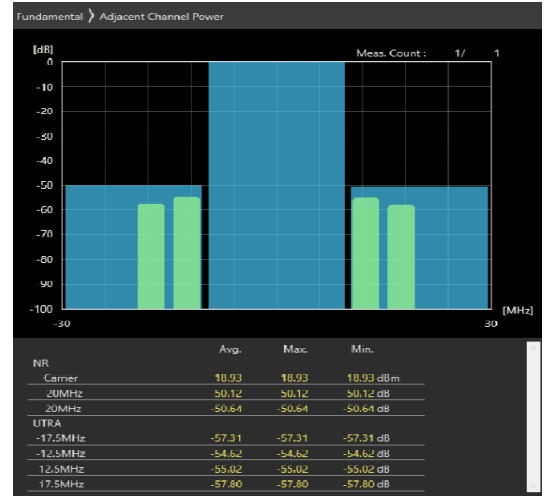

20MHz\_30kHz\_3560MHz-OFDM QPSK\_RB1@0  
-48.33,-50.23dB

20MHz\_30kHz\_3560MHz-OFDM QPSK\_RB25@12  
-50.12,-50.64dB

20MHz\_30kHz\_3560MHz-OFDM QPSK\_RB50@0  
-48.89,-49.4dB

20MHz\_30kHz\_3690MHz-OFDM QPSK\_RB1@50  
-49.61,-48.49dB

20MHz\_30kHz\_3690MHz-OFDM QPSK\_RB25@12  
-49.79,-50.43dB

20MHz\_30kHz\_3690MHz-OFDM QPSK\_RB50@0  
-48.73,-49.19dB

30MHz\_30kHz\_3565MHz-OFDM QPSK\_RB1@0  
-47.14,-49.2dB

30MHz\_30kHz\_3565MHz-OFDM QPSK\_RB36@18  
-48.99,-49.95dB