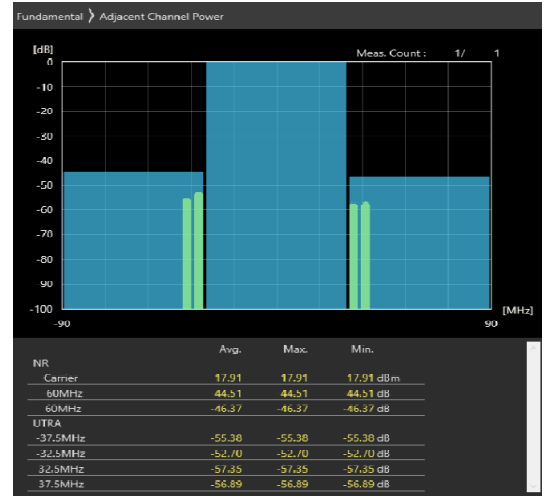

60MHz_30kHz_3580MHz-OFDM QPSK_RB1@0
-44.51,-46.37dB