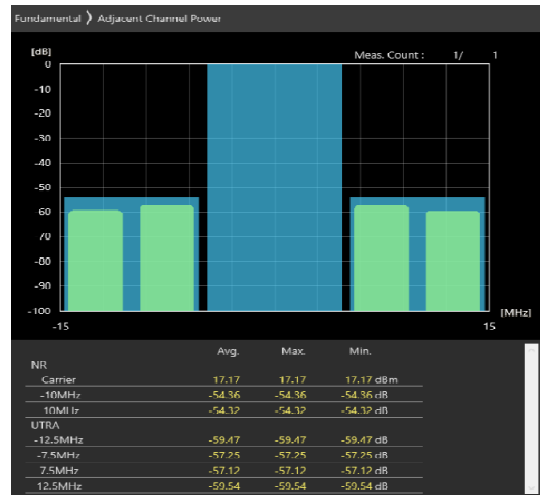

10MHz_30kHz_3695MHz-OFDM QPSK_RB12@6
-54.36,-54.32dB