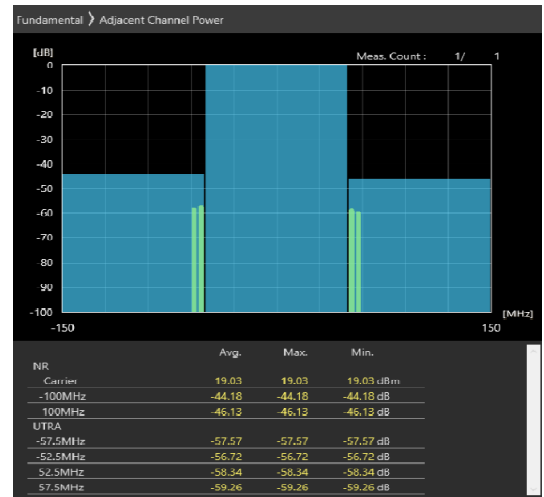

100MHz\_30kHz\_3600MHz-OFDM QPSK\_RB135@67  
-44.26,-46.04dB

100MHz\_30kHz\_3600MHz-OFDM QPSK\_RB1@0  
-43.12,-45.28dB

100MHz\_30kHz\_3600MHz-OFDM QPSK\_RB270@0  
-43.03,-44.91dB

100MHz\_30kHz\_3650MHz-OFDM QPSK\_RB135@67  
-44.18,-46.13dB