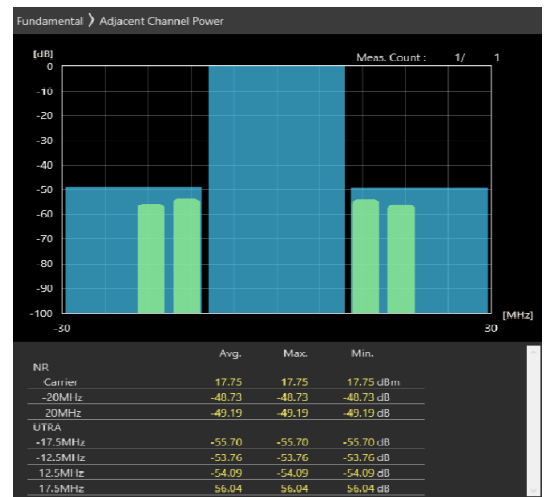

20MHz\_30kHz\_3560MHz-OFDM QPSK\_RB1@0  
-48.33,-50.23dB

20MHz\_30kHz\_3560MHz-OFDM QPSK\_RB25@12  
-50.12,-50.64dB

20MHz\_30kHz\_3560MHz-OFDM QPSK\_RB50@0  
-48.89,-49.4dB

20MHz\_30kHz\_3690MHz-OFDM QPSK\_RB1@50  
-49.61,-48.49dB

20MHz\_30kHz\_3690MHz-OFDM QPSK\_RB25@12  
-49.79,-50.43dB

20MHz\_30kHz\_3690MHz-OFDM QPSK\_RB50@0  
-48.73,-49.19dB

30MHz\_30kHz\_3565MHz-OFDM QPSK\_RB1@0  
-47.14,-49.2dB

30MHz\_30kHz\_3565MHz-OFDM QPSK\_RB36@18  
-48.99,-49.95dB