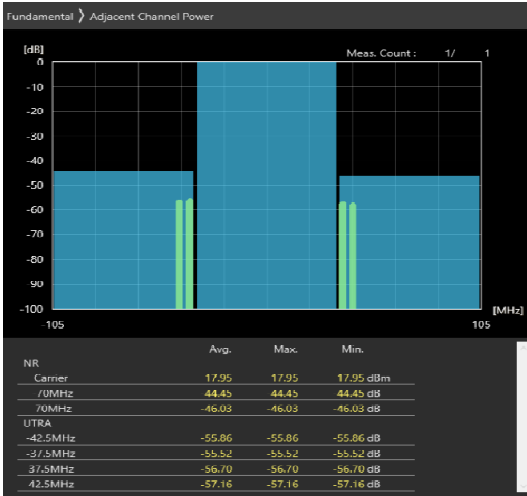

70MHz_30kHz_3585MHz-OFDM QPSK_RB180@0
-44.45,-46.03dB