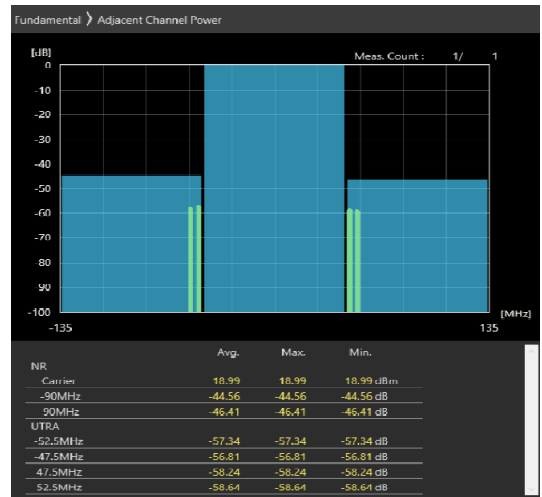

90MHz_30kHz_3655MHz-OFDM QPSK_RB120@60
-44.56,-46.41dB