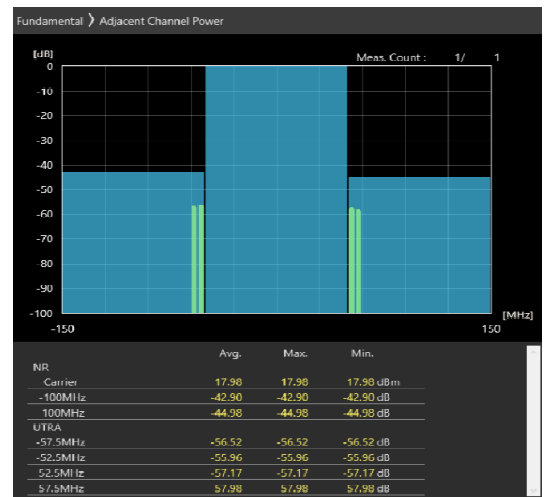

100MHz_30kHz_3650MHz-OFDM QPSK_RB270@0
-42.9,-44.98dB