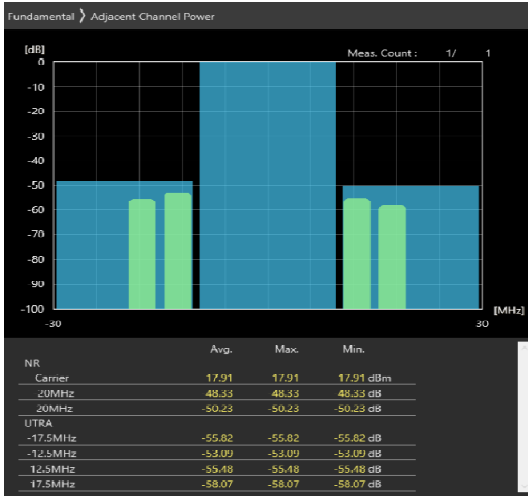

20MHz\_30kHz\_3560MHz-OFDM QPSK\_RB1@0  
-48.33,-50.23dB

20MHz\_30kHz\_3560MHz-OFDM QPSK\_RB25@12  
-50.12,-50.64dB

20MHz\_30kHz\_3560MHz-OFDM QPSK\_RB50@0  
-48.89,-49.4dB

20MHz\_30kHz\_3690MHz-OFDM QPSK\_RB1@50  
-49.61,-48.49dB