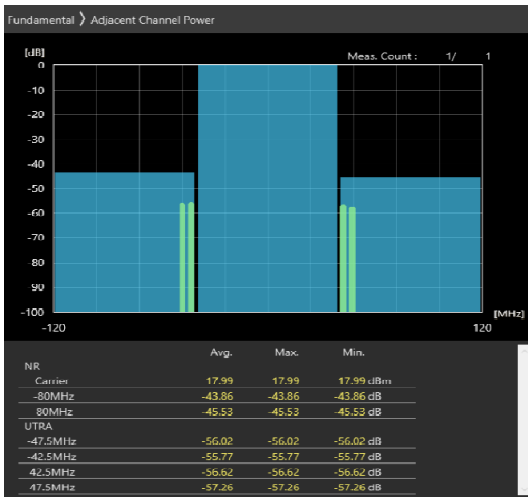

80MHz_30kHz_3590MHz-OFDM QPSK_RB216@0
-43.86,-45.53dB