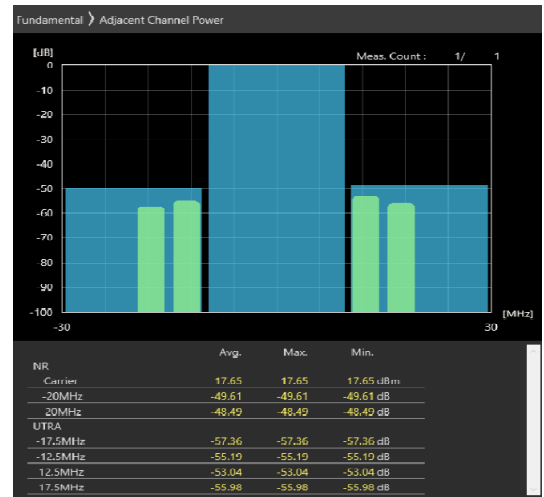

20MHz\_30kHz\_3560MHz-OFDM QPSK\_RB1@0  
-48.33,-50.23dB

20MHz\_30kHz\_3560MHz-OFDM QPSK\_RB25@12  
-50.12,-50.64dB

20MHz\_30kHz\_3560MHz-OFDM QPSK\_RB50@0  
-48.89,-49.4dB

20MHz\_30kHz\_3690MHz-OFDM QPSK\_RB1@50  
-49.61,-48.49dB