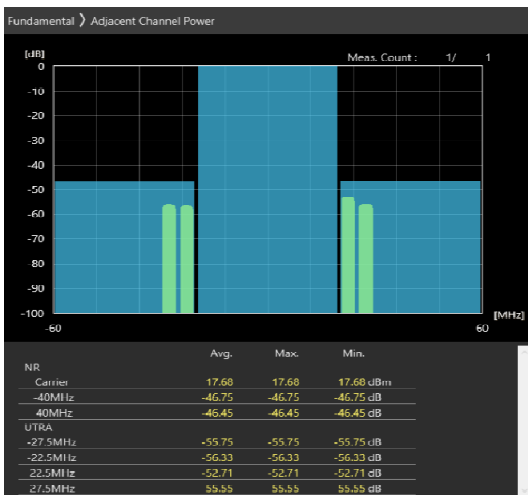

40MHz_30kHz_3680MHz-OFDM QPSK_RB1@105
-46.75,-46.45dB