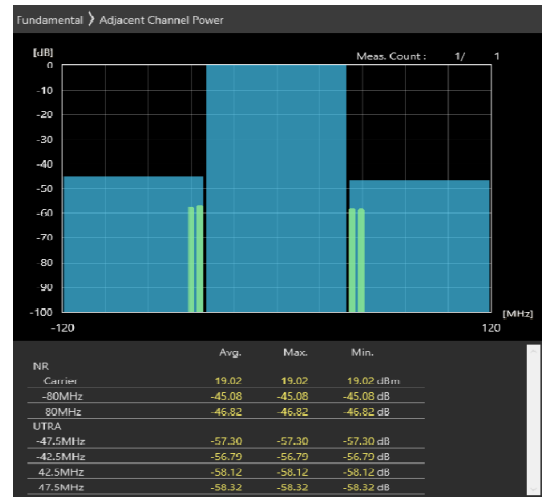

80MHz\_30kHz\_3590MHz-OFDM QPSK\_RB108@54  
-45.12,-46.68dB

80MHz\_30kHz\_3590MHz-OFDM QPSK\_RB1@0  
-43.91,-45.87dB

80MHz\_30kHz\_3590MHz-OFDM QPSK\_RB216@0  
-43.86,-45.53dB

80MHz\_30kHz\_3660MHz-OFDM QPSK\_RB108@54  
-45.08,-46.82dB