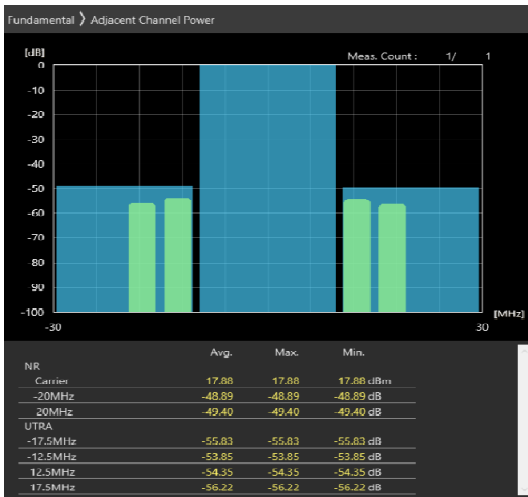

20MHz\_30kHz\_3560MHz-OFDM QPSK\_RB1@0  
-48.33,-50.23dB

20MHz\_30kHz\_3560MHz-OFDM QPSK\_RB25@12  
-50.12,-50.64dB

20MHz\_30kHz\_3560MHz-OFDM QPSK\_RB50@0  
-48.89,-49.4dB

20MHz\_30kHz\_3690MHz-OFDM QPSK\_RB1@50  
-49.61,-48.49dB