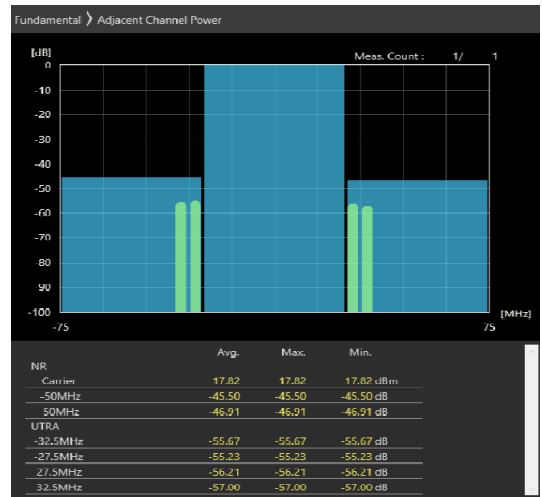

50MHz_30kHz_3675MHz-OFDM QPSK_RB128@0
-45.5,-46.91dB