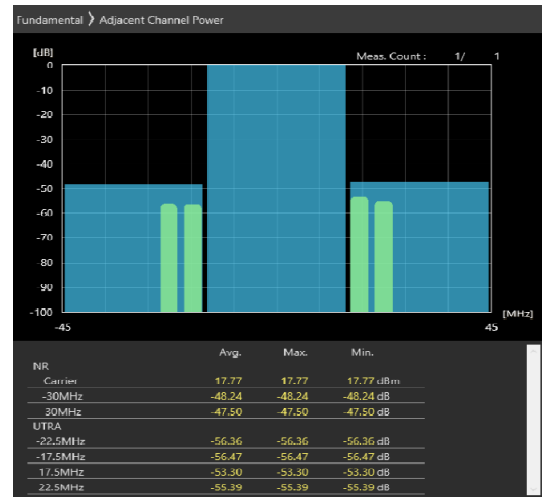

30MHz_30kHz_3685MHz-OFDM QPSK_RB1@77
-48.24,-47.5dB