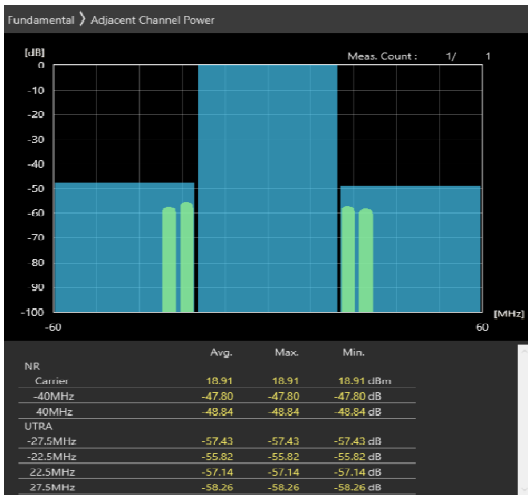

40MHz_30kHz_3570MHz-OFDM QPSK_RB50@25
-47.8,-48.84dB