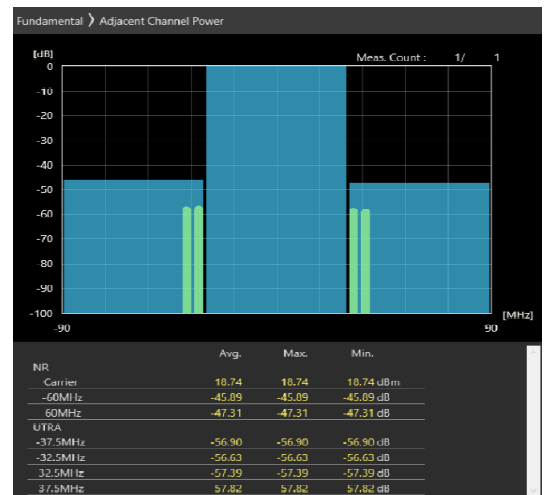

60MHz_30kHz_3670MHz-OFDM QPSK_RB81@40
-45.89,-47.31dB