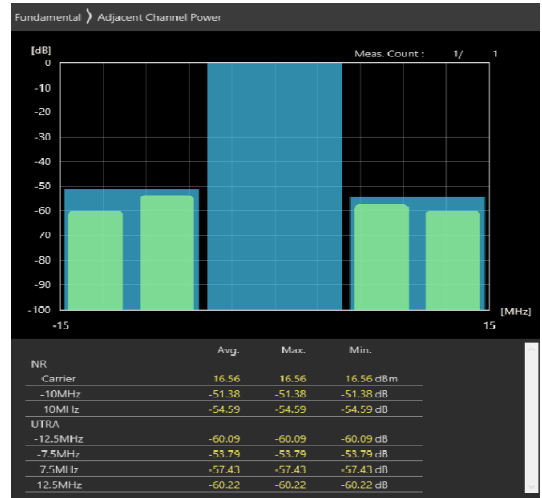

100MHz\_30kHz\_3650MHz-OFDM QPSK\_RB1@272  
-43.19,-44.18dB

100MHz\_30kHz\_3650MHz-OFDM QPSK\_RB270@0  
-42.9,-44.98dB

n78\_2

10MHz\_30kHz\_3555MHz-OFDM QPSK\_RB12@6  
-54.55,-54.39dB

10MHz\_30kHz\_3555MHz-OFDM QPSK\_RB1@0  
-51.38,-54.59dB