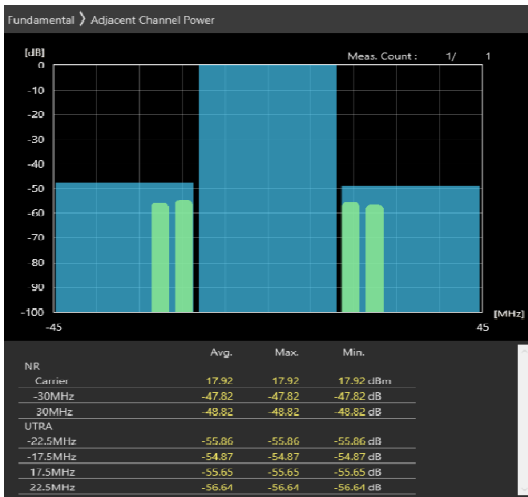

30MHz_30kHz_3565MHz-OFDM QPSK_RB75@0
-47.82,-48.82dB