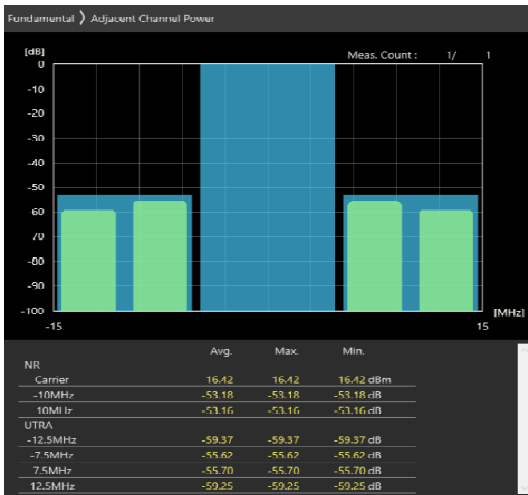

10MHz_30kHz_3555MHz-OFDM QPSK_RB24@0
-53.18,-53.16dB