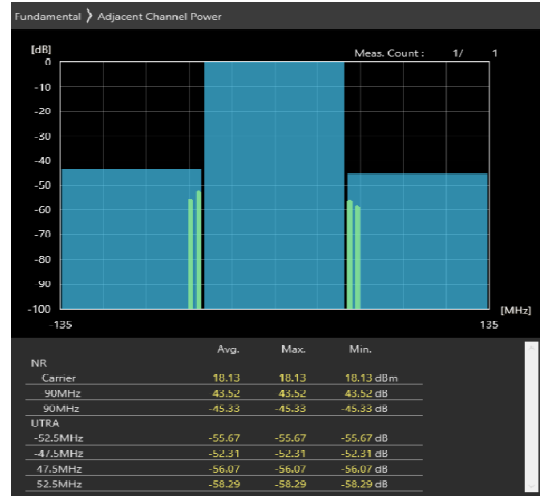

80MHz\_30kHz\_3660MHz-OFDM QPSK\_RB1@216  
-44.13,-45dB

80MHz\_30kHz\_3660MHz-OFDM QPSK\_RB216@0  
-43.79,-45.62dB

90MHz\_30kHz\_3595MHz-OFDM QPSK\_RB120@60  
-44.68,-46.31dB

90MHz\_30kHz\_3595MHz-OFDM QPSK\_RB1@0  
-43.52,-45.33dB