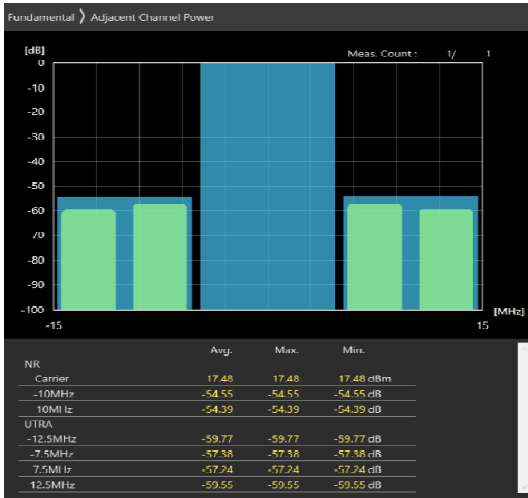

100MHz\_30kHz\_3650MHz-OFDM QPSK\_RB1@272  
-43.19,-44.18dB

100MHz\_30kHz\_3650MHz-OFDM QPSK\_RB270@0  
-42.9,-44.98dB

n78\_2

10MHz\_30kHz\_3555MHz-OFDM QPSK\_RB12@6  
-54.55,-54.39dB

10MHz\_30kHz\_3555MHz-OFDM QPSK\_RB1@0  
-51.38,-54.59dB