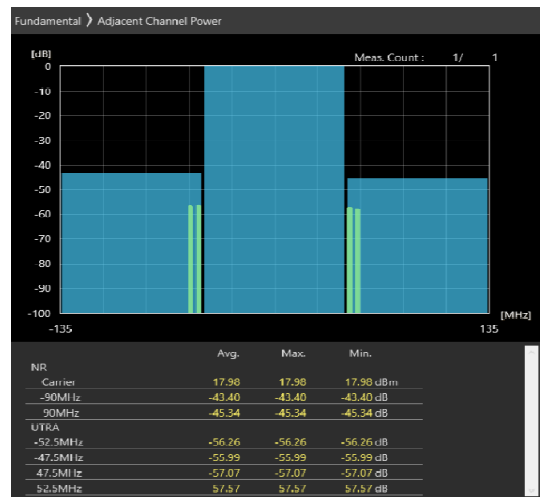

90MHz\_30kHz\_3595MHz-OFDM QPSK\_RB243@0  
-43.45,-45.16dB

90MHz\_30kHz\_3655MHz-OFDM QPSK\_RB120@60  
-44.56,-46.41dB

90MHz\_30kHz\_3655MHz-OFDM QPSK\_RB1@244  
-43.43,-44.53dB

90MHz\_30kHz\_3655MHz-OFDM QPSK\_RB243@0  
-43.4,-45.34dB