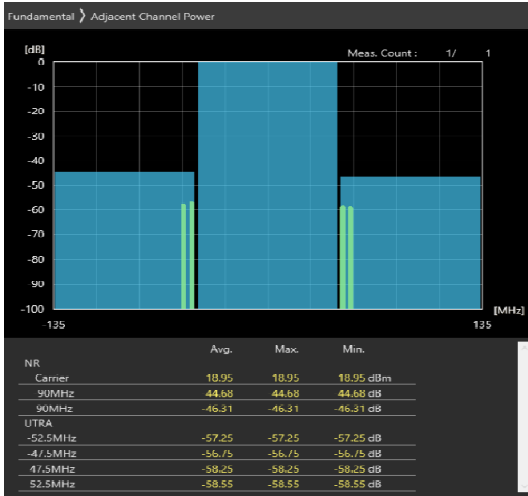

90MHz_30kHz_3595MHz-OFDM QPSK_RB120@60
-44.68,-46.31dB