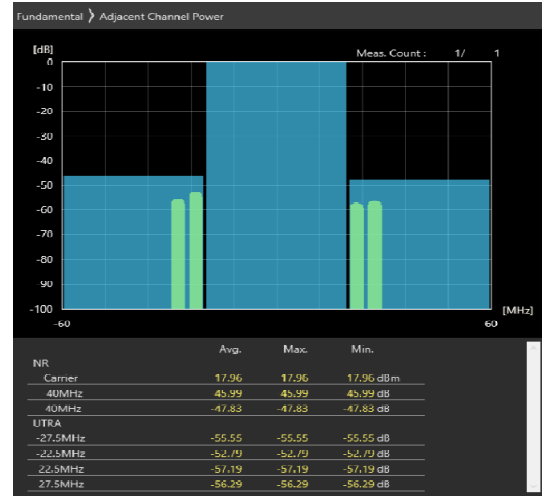

40MHz_30kHz_3570MHz-OFDM QPSK_RB1@0
-45.99,-47.83dB