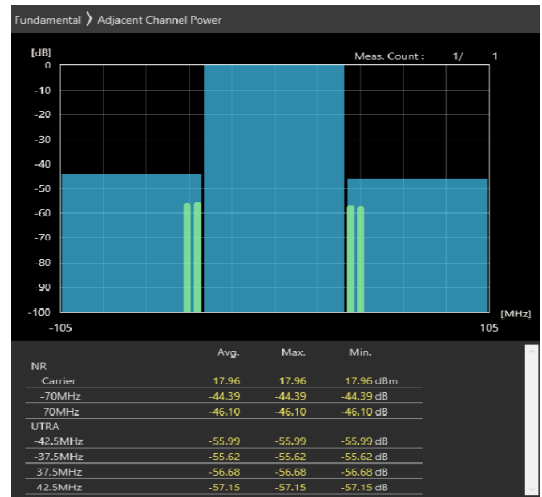

70MHz_30kHz_3665MHz-OFDM QPSK_RB180@0
-44.39,-46.1dB