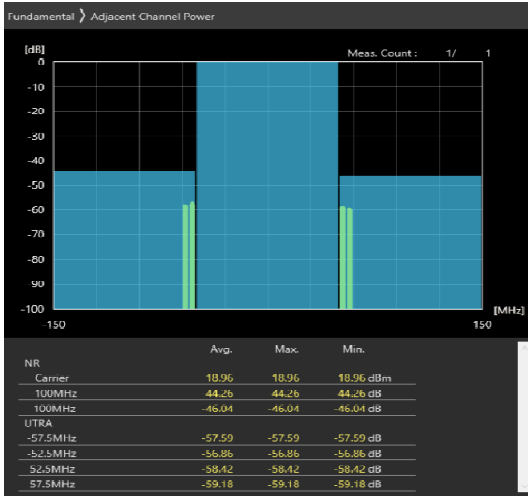

100MHz_30kHz_3600MHz-OFDM QPSK_RB135@67
-44.26,-46.04dB