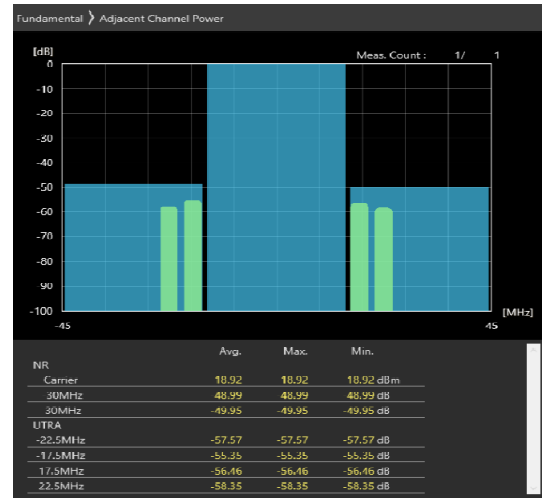

20MHz\_30kHz\_3690MHz-OFDM QPSK\_RB25@12  
-49.79,-50.43dB

20MHz\_30kHz\_3690MHz-OFDM QPSK\_RB50@0  
-48.73,-49.19dB

30MHz\_30kHz\_3565MHz-OFDM QPSK\_RB1@0  
-47.14,-49.2dB

30MHz\_30kHz\_3565MHz-OFDM QPSK\_RB36@18  
-48.99,-49.95dB