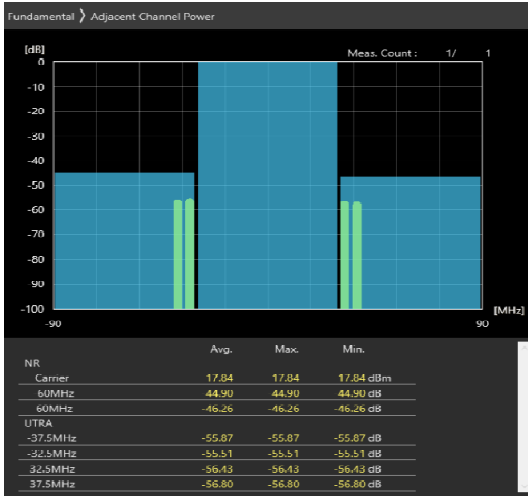

60MHz_30kHz_3580MHz-OFDM QPSK_RB162@0
-44.9,-46.26dB