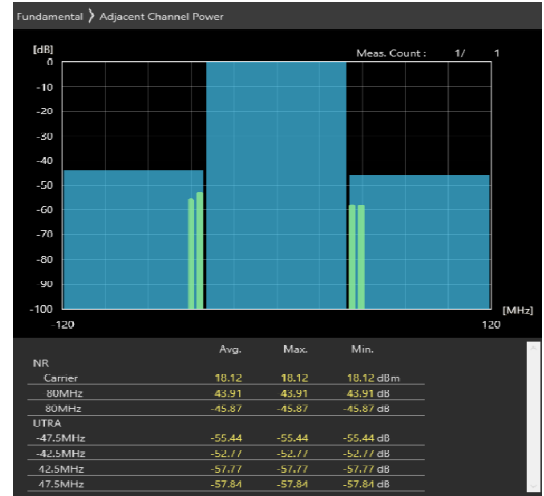

80MHz_30kHz_3590MHz-OFDM QPSK_RB1@0
-43.91,-45.87dB