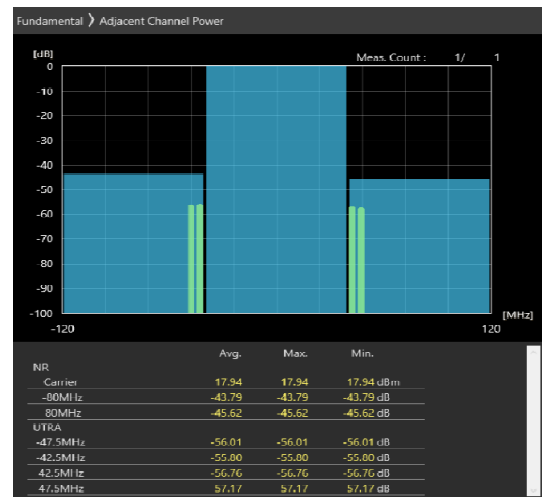

80MHz_30kHz_3660MHz-OFDM QPSK_RB216@0
-43.79,-45.62dB