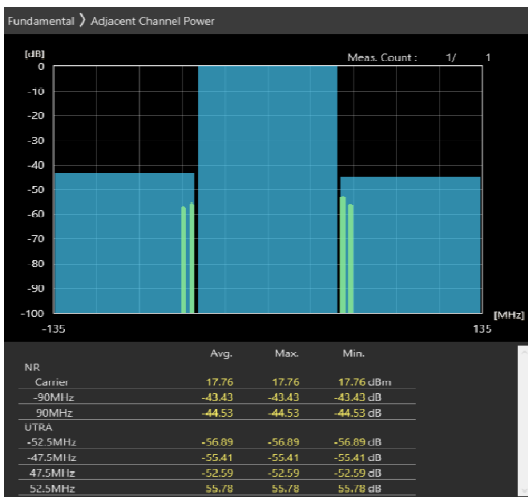

90MHz_30kHz_3655MHz-OFDM QPSK_RB1@244
-43.43,-44.53dB