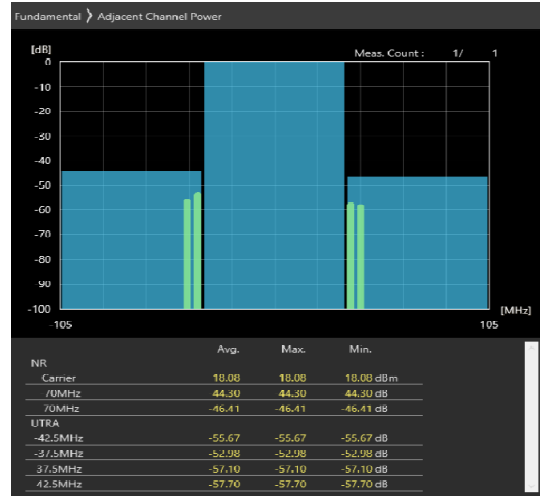

60MHz\_30kHz\_3670MHz-OFDM QPSK\_RB1@161  
-44.97,-45.27dB

60MHz\_30kHz\_3670MHz-OFDM QPSK\_RB81@40  
-45.89,-47.31dB

70MHz\_30kHz\_3585MHz-OFDM QPSK\_RB180@0  
-44.45,-46.03dB

70MHz\_30kHz\_3585MHz-OFDM QPSK\_RB1@0  
-44.3,-46.41dB