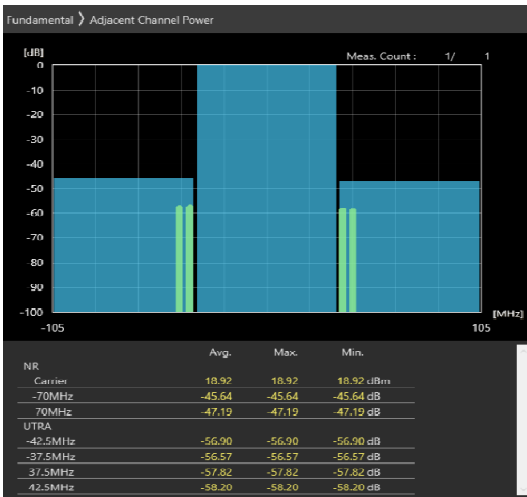

70MHz_30kHz_3585MHz-OFDM QPSK_RB90@45
-45.64,-47.19dB