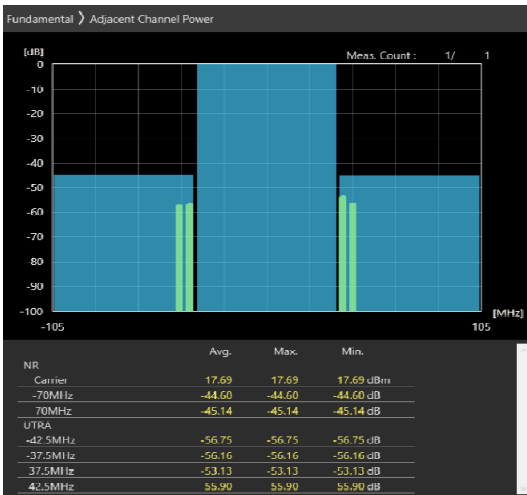

70MHz_30kHz_3665MHz-OFDM QPSK_RB1@188
-44.6,-45.14dB