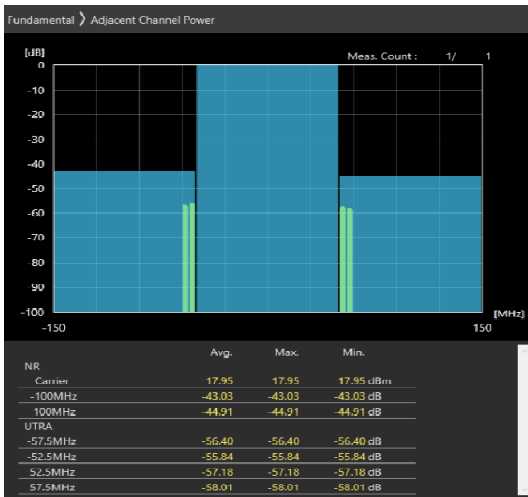

100MHz_30kHz_3600MHz-OFDM QPSK_RB270@0
-43.03,-44.91dB