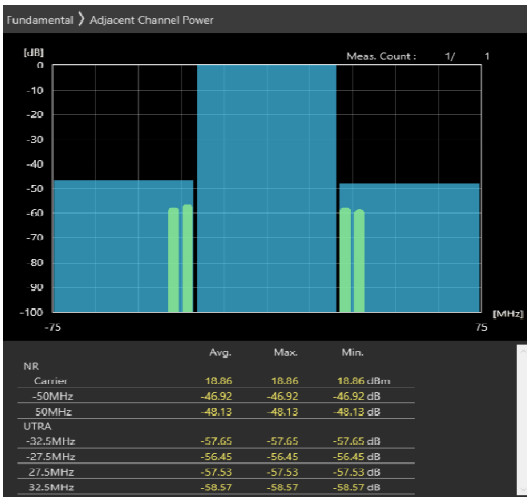

50MHz_30kHz_3575MHz-OFDM QPSK_RB64@32
-46.92,-48.13dB