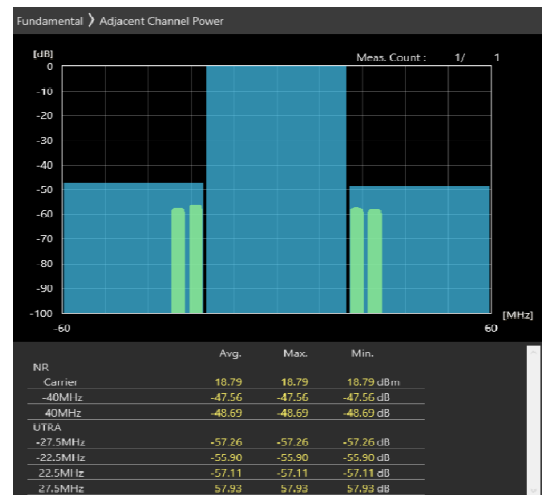

40MHz_30kHz_3680MHz-OFDM QPSK_RB50@25
-47.56,-48.69dB