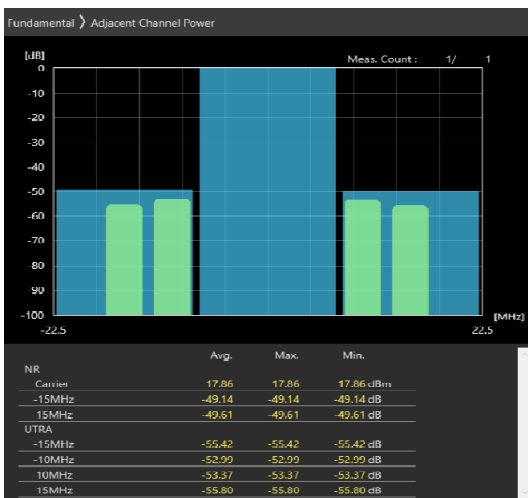

10MHz_30kHz_3695MHz-OFDM QPSK_RB24@0
-49.95,-50.15dB

15MHz_30kHz_3557.5MHz-OFDM QPSK_RB18@9
-50.55,-50.95dB

15MHz_30kHz_3557.5MHz-OFDM QPSK_RB1@0
-48.53,-50.8dB

15MHz_30kHz_3557.5MHz-OFDM QPSK_RB36@0
-49.14,-49.61dB