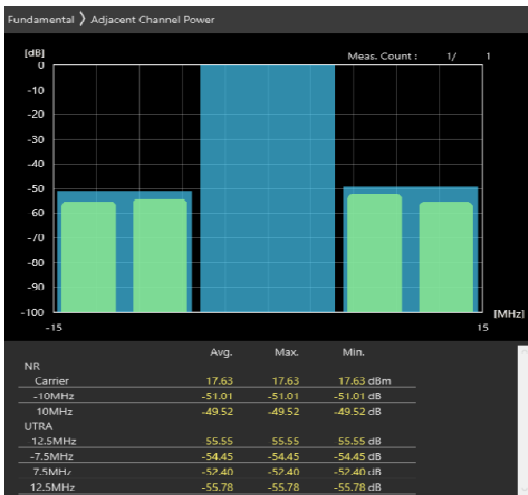

10MHz_30kHz_3555MHz-OFDM QPSK_RB1@0
-49.51,-51.43dB

10MHz_30kHz_3555MHz-OFDM QPSK_RB24@0
-50,-50.16dB

10MHz_30kHz_3695MHz-OFDM QPSK_RB12@6
-51.46,-51.61dB

10MHz_30kHz_3695MHz-OFDM QPSK_RB1@23
-51.01,-49.52dB