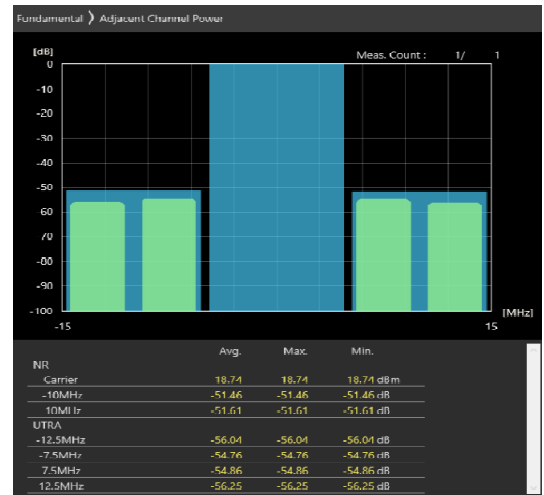

10MHz_30kHz_3695MHz-OFDM QPSK_RB12@6
-51.46,-51.61dB