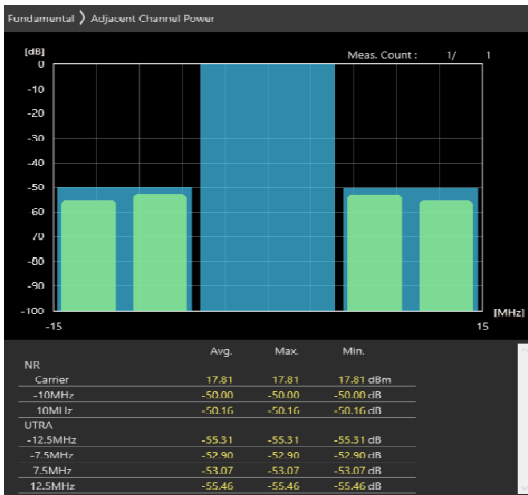

10MHz_30kHz_3555MHz-OFDM QPSK_RB24@0
-50,-50.16dB