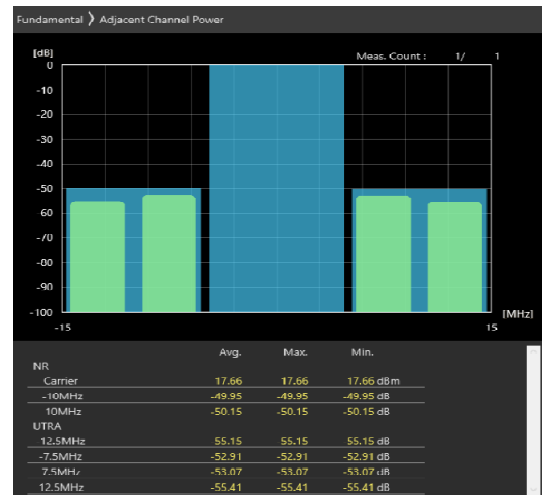

10MHz_30kHz_3695MHz-OFDM QPSK_RB24@0
-49.95,-50.15dB