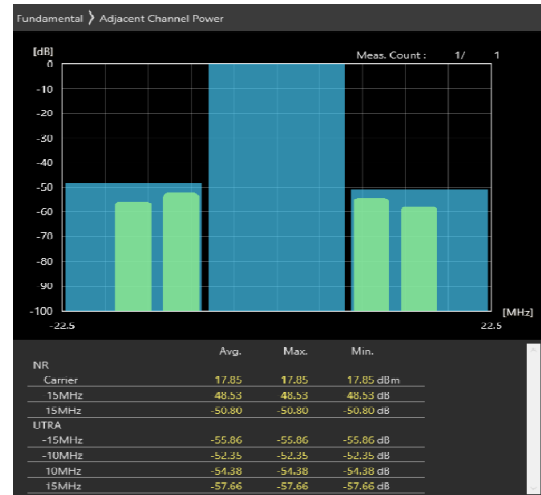

15MHz_30kHz_3557.5MHz-OFDM QPSK_RB1@0
-48.53,-50.8dB