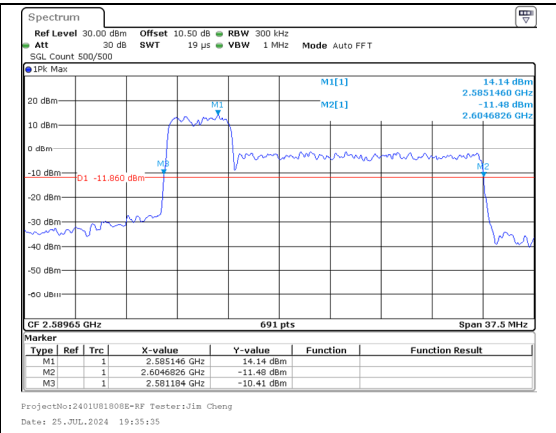

26%OBW
Band 41 5MHz/2583.8/Mid 256QAM 25@0
Band 41 20MHz/2595.5/Mid 256QAM 100@0