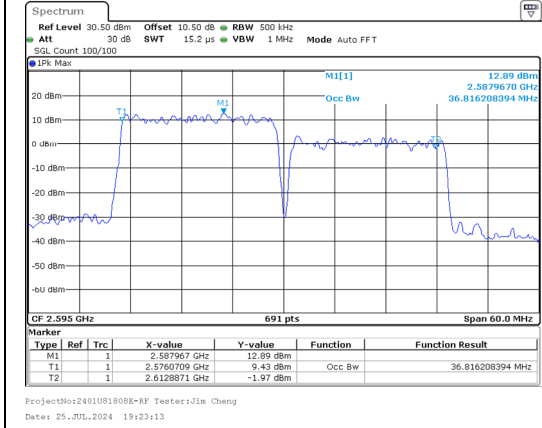

99%OBW
Band 38 20MHz/2585.1/Mid 64QAM 100@0
Band 38 20MHz/2604.9/Mid 64QAM 100@0