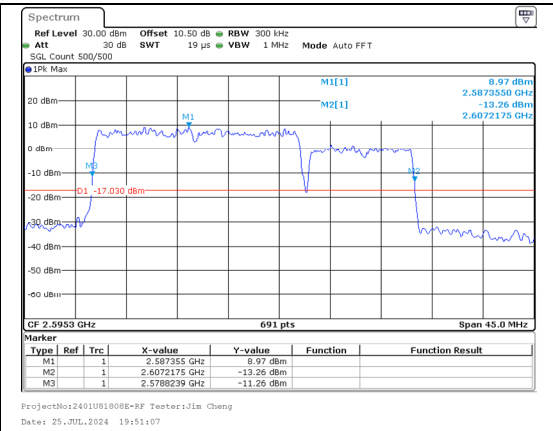

26%OBW
Band 41 20MHz/2588.1/Mid 256QAM 100@0
Band 41 10MHz/2602.5/Mid 256QAM 50@0