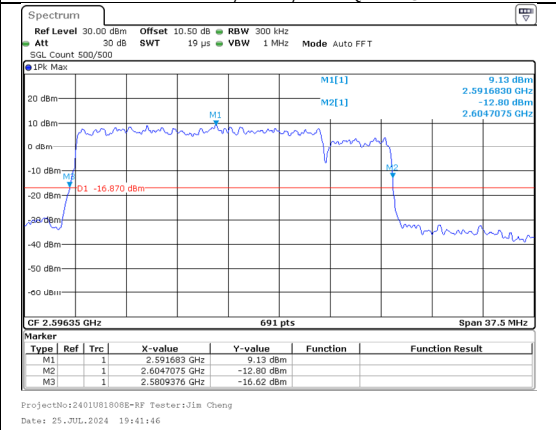

26%OBW
Band 41 20MHz/2590.5/Mid 256QAM 100@0
Band 41 5MHz/2602.2/Mid 256QAM 25@0