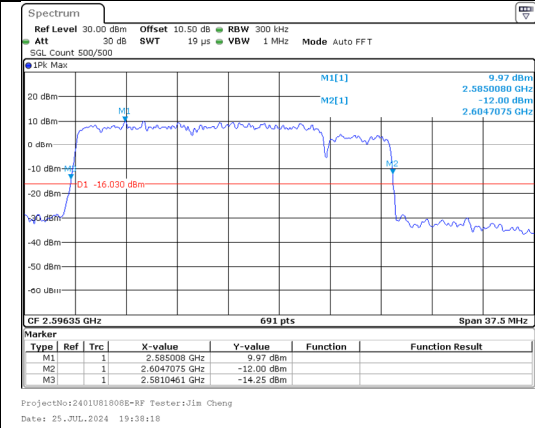

26%OBW
Band 41 20MHz/2590.5/Mid QPSK 100@0
Band 41 5MHz/2602.2/Mid QPSK 25@0