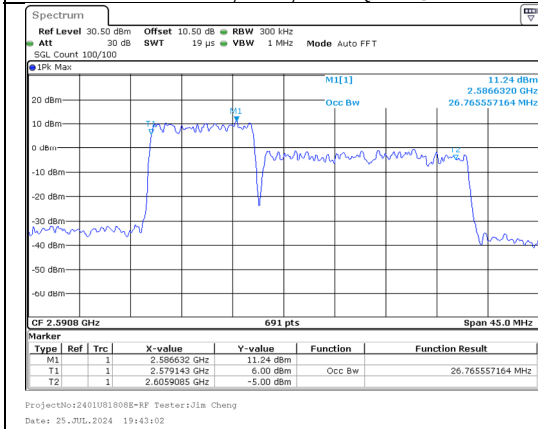

99%OBW
Band 41 10MHz/2583.6/Mid QPSK 50@0
Band 41 20MHz/2598.0/Mid QPSK 100@0