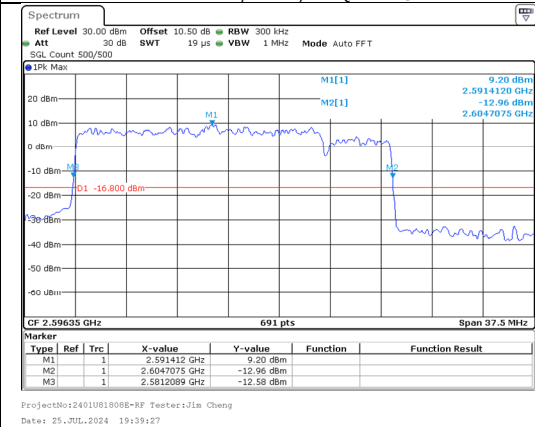

26%OBW
Band 41 20MHz/2590.5/Mid 16QAM 100@0
Band 41 5MHz/2602.2/Mid 16QAM 25@0