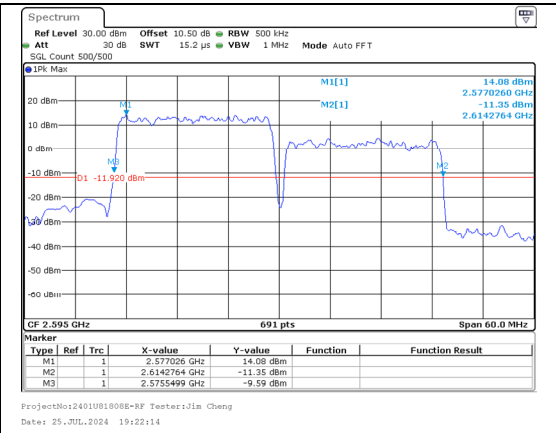

26%OBW
Band 38 15MHz/2587.5/Mid 256QAM 75@0
Band 38 15MHz/2602.5/Mid 256QAM 75@0

99%OBW
Band 38 20MHz/2585.1/Mid QPSK 100@0
Band 38 20MHz/2604.9/Mid QPSK 100@0

26%OBW
Band 38 20MHz/2585.1/Mid QPSK 100@0
Band 38 20MHz/2604.9/Mid QPSK 100@0

99%OBW
 Band 38 20MHz/2585.1/Mid 16QAM 100@0
 Band 38 20MHz/2604.9/Mid 16QAM 100@0

26%OBW
 Band 38 20MHz/2585.1/Mid 16QAM 100@0
 Band 38 20MHz/2604.9/Mid 16QAM 100@0

99%OBW
 Band 38 20MHz/2585.1/Mid 64QAM 100@0
 Band 38 20MHz/2604.9/Mid 64QAM 100@0