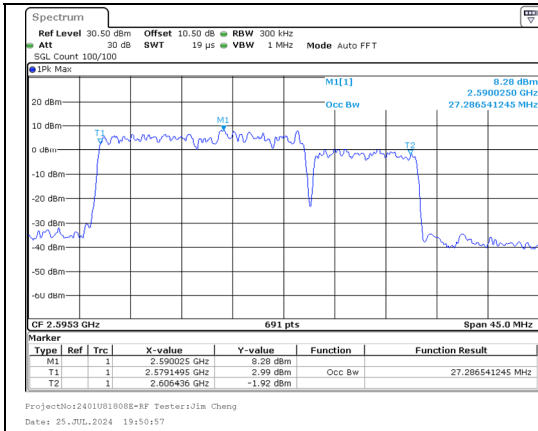

26%OBW
Band 41 20MHz/2590.5/Mid 256QAM 100@0
Band 41 5MHz/2602.2/Mid 256QAM 25@0

99%OBW
Band 41 10MHz/2583.6/Mid QPSK 50@0
Band 41 20MHz/2598.0/Mid QPSK 100@0

26%OBW
Band 41 10MHz/2583.6/Mid QPSK 50@0
Band 41 20MHz/2598.0/Mid QPSK 100@0