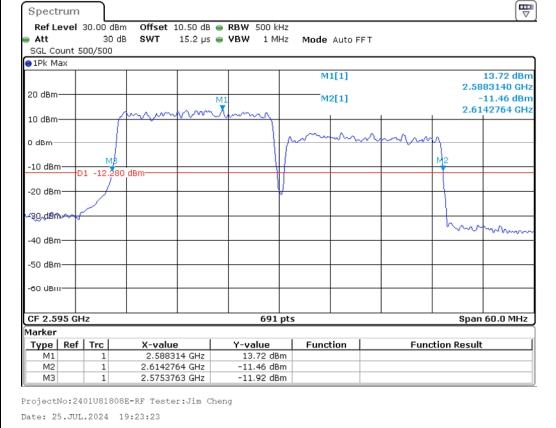

26%OBW
Band 38 15MHz/2587.5/Mid 256QAM 75@0
Band 38 15MHz/2602.5/Mid 256QAM 75@0

99%OBW
Band 38 20MHz/2585.1/Mid QPSK 100@0
Band 38 20MHz/2604.9/Mid QPSK 100@0

26%OBW
Band 38 20MHz/2585.1/Mid QPSK 100@0
Band 38 20MHz/2604.9/Mid QPSK 100@0

99%OBW
 Band 38 20MHz/2585.1/Mid 16QAM 100@0
 Band 38 20MHz/2604.9/Mid 16QAM 100@0

26%OBW
 Band 38 20MHz/2585.1/Mid 16QAM 100@0
 Band 38 20MHz/2604.9/Mid 16QAM 100@0

99%OBW
 Band 38 20MHz/2585.1/Mid 64QAM 100@0
 Band 38 20MHz/2604.9/Mid 64QAM 100@0