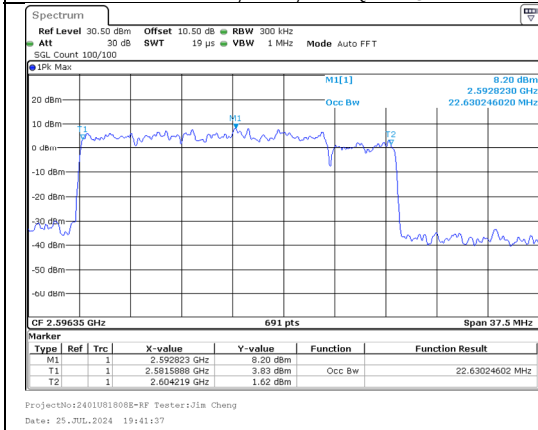

99%OBW
Band 41 20MHz/2590.5/Mid 256QAM 100@0
Band 41 5MHz/2602.2/Mid 256QAM 25@0