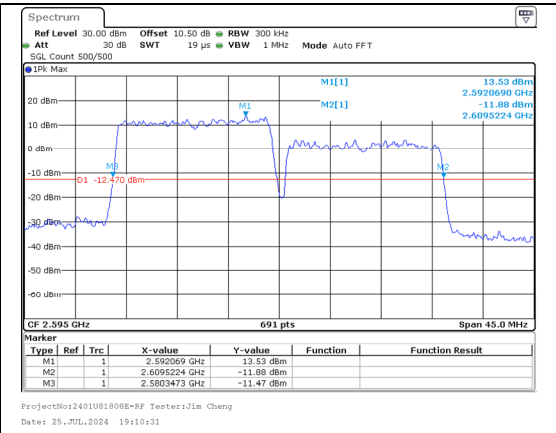

99%OBW
Band 38 15MHz/2587.5/Mid 64QAM 75@0
Band 38 15MHz/2602.5/Mid 64QAM 75@0

26%OBW
Band 38 15MHz/2587.5/Mid 64QAM 75@0
Band 38 15MHz/2602.5/Mid 64QAM 75@0

99%OBW
Band 38 15MHz/2587.5/Mid 256QAM 75@0
Band 38 15MHz/2602.5/Mid 256QAM 75@0

26%OBW
Band 38 15MHz/2587.5/Mid 256QAM 75@0
Band 38 15MHz/2602.5/Mid 256QAM 75@0

99%OBW
Band 38 20MHz/2585.1/Mid QPSK 100@0
Band 38 20MHz/2604.9/Mid QPSK 100@0

26%OBW
Band 38 20MHz/2585.1/Mid QPSK 100@0
Band 38 20MHz/2604.9/Mid QPSK 100@0