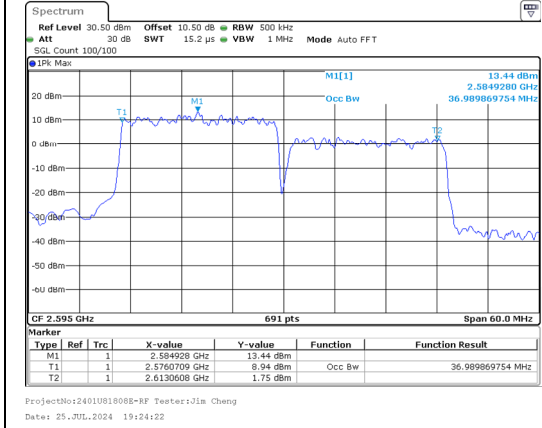

99%OBW
Band 38 20MHz/2585.1/Mid 256QAM 100@0
Band 38 20MHz/2604.9/Mid 256QAM 100@0