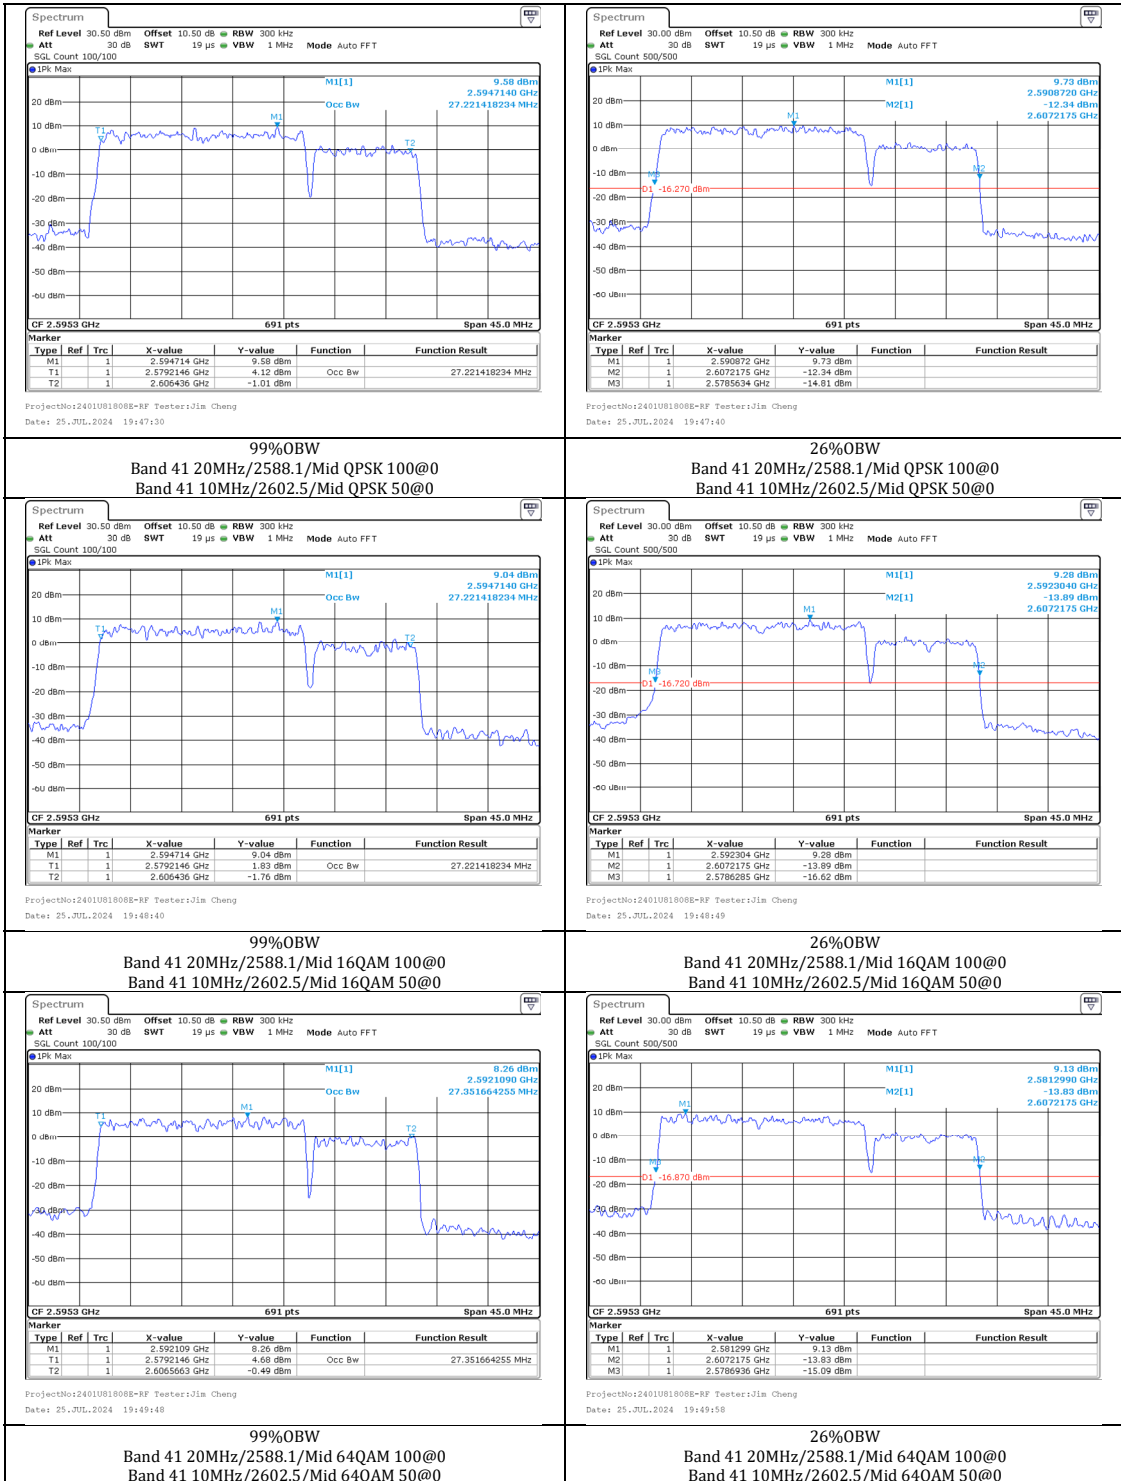

26%OBW
Band 41 20MHz/2590.5/Mid 256QAM 100@0
Band 41 5MHz/2602.2/Mid 256QAM 25@0

99%OBW
Band 41 10MHz/2583.6/Mid QPSK 50@0
Band 41 20MHz/2598.0/Mid QPSK 100@0

26%OBW
Band 41 10MHz/2583.6/Mid QPSK 50@0
Band 41 20MHz/2598.0/Mid QPSK 100@0