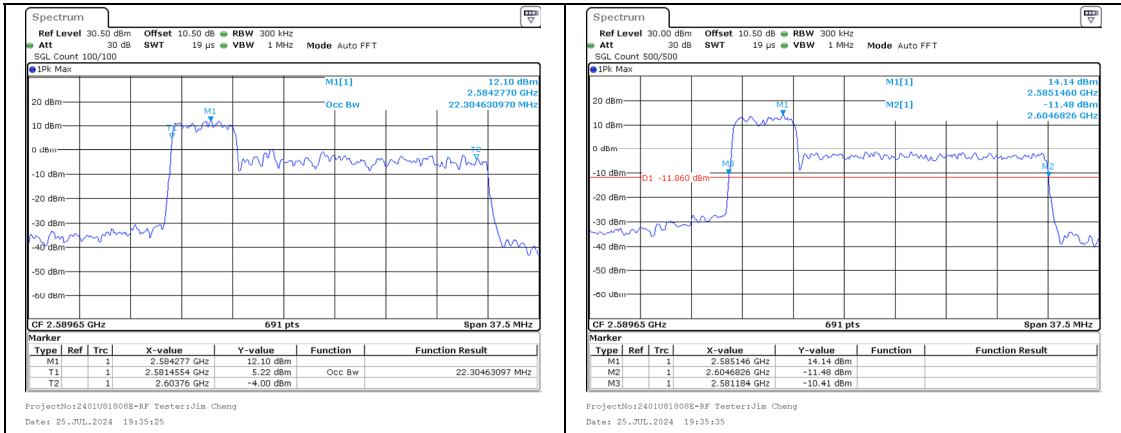

26%OBW
 Band 38 20MHz/2585.1/Mid 64QAM 100@0
 Band 38 20MHz/2604.9/Mid 64QAM 100@0

99%OBW
 Band 38 20MHz/2585.1/Mid 256QAM 100@0
 Band 38 20MHz/2604.9/Mid 256QAM 100@0

26%OBW
 Band 38 20MHz/2585.1/Mid 256QAM 100@0
 Band 38 20MHz/2604.9/Mid 256QAM 100@0