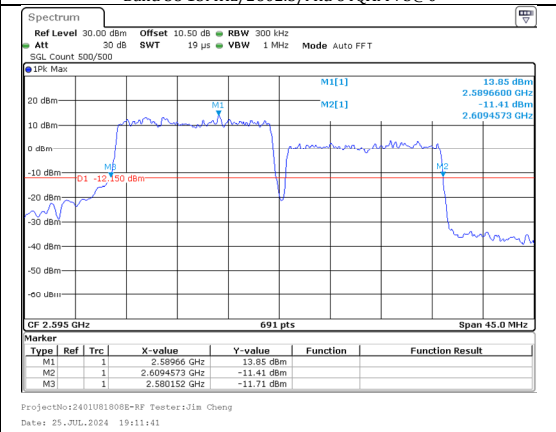

99%OBW
Band 38 15MHz/2587.5/Mid 64QAM 75@0
Band 38 15MHz/2602.5/Mid 64QAM 75@0

26%OBW
Band 38 15MHz/2587.5/Mid 64QAM 75@0
Band 38 15MHz/2602.5/Mid 64QAM 75@0

99%OBW
Band 38 15MHz/2587.5/Mid 256QAM 75@0
Band 38 15MHz/2602.5/Mid 256QAM 75@0

26%OBW
Band 38 15MHz/2587.5/Mid 256QAM 75@0
Band 38 15MHz/2602.5/Mid 256QAM 75@0

99%OBW
Band 38 20MHz/2585.1/Mid QPSK 100@0
Band 38 20MHz/2604.9/Mid QPSK 100@0

26%OBW
Band 38 20MHz/2585.1/Mid QPSK 100@0
Band 38 20MHz/2604.9/Mid QPSK 100@0

99%OBW
 Band 38 20MHz/2585.1/Mid 16QAM 100@0
 Band 38 20MHz/2604.9/Mid 16QAM 100@0

26%OBW
 Band 38 20MHz/2585.1/Mid 16QAM 100@0
 Band 38 20MHz/2604.9/Mid 16QAM 100@0

99%OBW
 Band 38 20MHz/2585.1/Mid 64QAM 100@0
 Band 38 20MHz/2604.9/Mid 64QAM 100@0