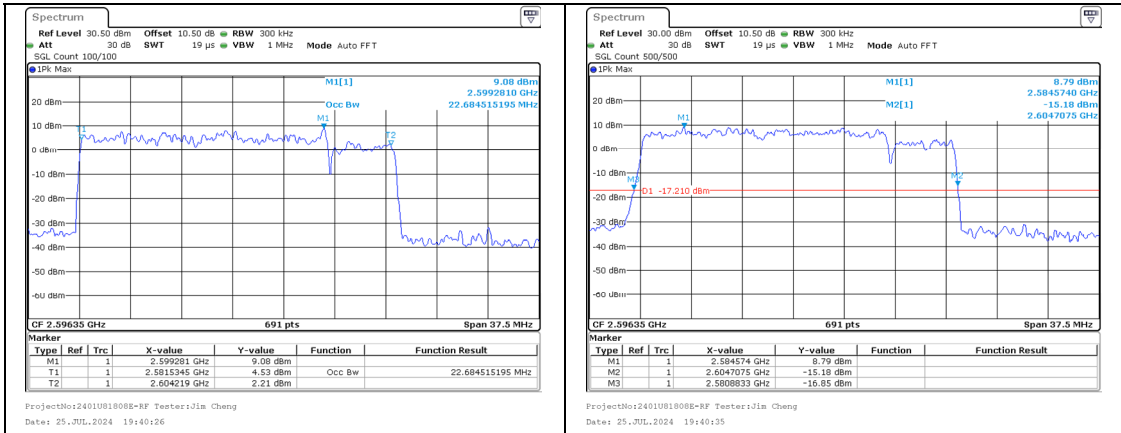

26%OBW
Band 41 20MHz/2590.5/Mid 64QAM 100@0
Band 41 5MHz/2602.2/Mid 64QAM 25@0

99%OBW
Band 41 20MHz/2590.5/Mid 64QAM 100@0
Band 41 5MHz/2602.2/Mid 64QAM 25@0