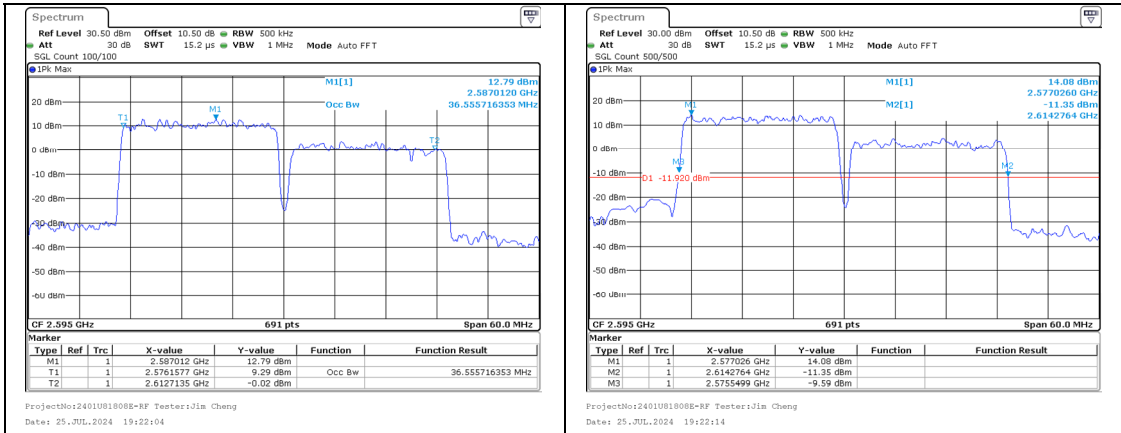

99%OBW
Band 38 15MHz/2587.5/Mid 64QAM 75@0
Band 38 15MHz/2602.5/Mid 64QAM 75@0

26%OBW
Band 38 15MHz/2587.5/Mid 64QAM 75@0
Band 38 15MHz/2602.5/Mid 64QAM 75@0

99%OBW
Band 38 15MHz/2587.5/Mid 256QAM 75@0
Band 38 15MHz/2602.5/Mid 256QAM 75@0

26%OBW
Band 38 15MHz/2587.5/Mid 256QAM 75@0
Band 38 15MHz/2602.5/Mid 256QAM 75@0

99%OBW
Band 38 20MHz/2585.1/Mid QPSK 100@0
Band 38 20MHz/2604.9/Mid QPSK 100@0

26%OBW
Band 38 20MHz/2585.1/Mid QPSK 100@0
Band 38 20MHz/2604.9/Mid QPSK 100@0