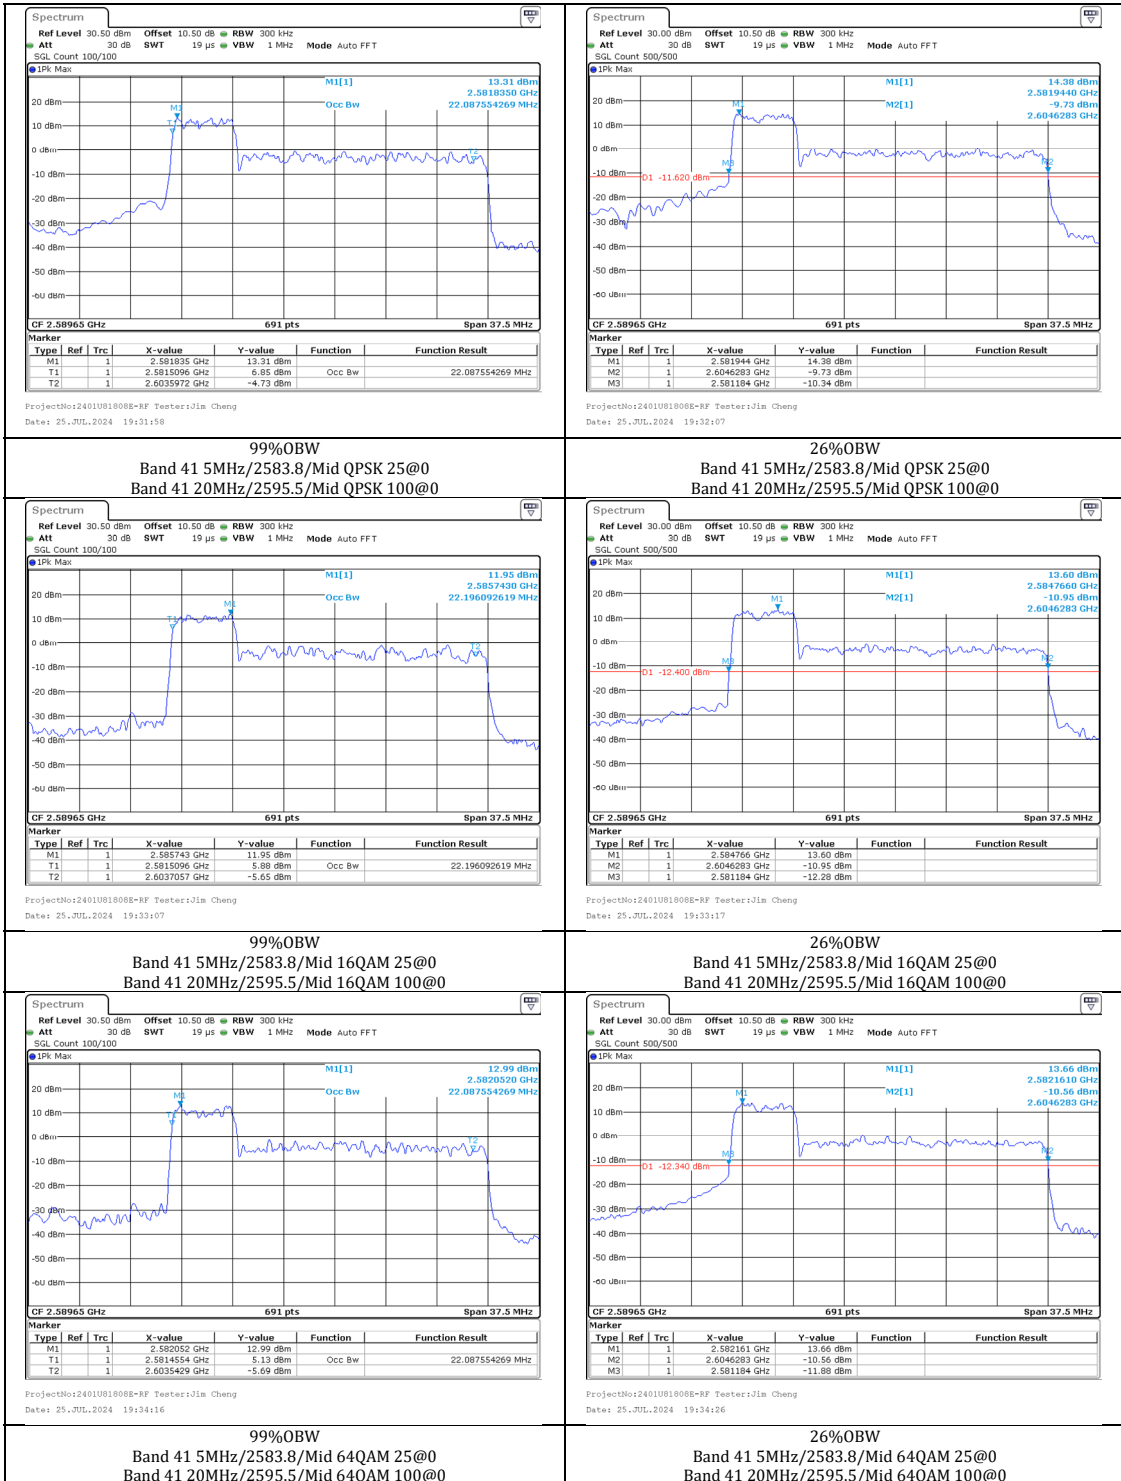

26%OBW
Band 38 15MHz/2587.5/Mid 256QAM 75@0
Band 38 15MHz/2602.5/Mid 256QAM 75@0

99%OBW
Band 38 20MHz/2585.1/Mid QPSK 100@0
Band 38 20MHz/2604.9/Mid QPSK 100@0

26%OBW
Band 38 20MHz/2585.1/Mid QPSK 100@0
Band 38 20MHz/2604.9/Mid QPSK 100@0

99%OBW
 Band 38 20MHz/2585.1/Mid 16QAM 100@0
 Band 38 20MHz/2604.9/Mid 16QAM 100@0

26%OBW
 Band 38 20MHz/2585.1/Mid 16QAM 100@0
 Band 38 20MHz/2604.9/Mid 16QAM 100@0

99%OBW
 Band 38 20MHz/2585.1/Mid 64QAM 100@0
 Band 38 20MHz/2604.9/Mid 64QAM 100@0

26%OBW
 Band 38 20MHz/2585.1/Mid 64QAM 100@0
 Band 38 20MHz/2604.9/Mid 64QAM 100@0

99%OBW
 Band 38 20MHz/2585.1/Mid 256QAM 100@0
 Band 38 20MHz/2604.9/Mid 256QAM 100@0

26%OBW
 Band 38 20MHz/2585.1/Mid 256QAM 100@0
 Band 38 20MHz/2604.9/Mid 256QAM 100@0