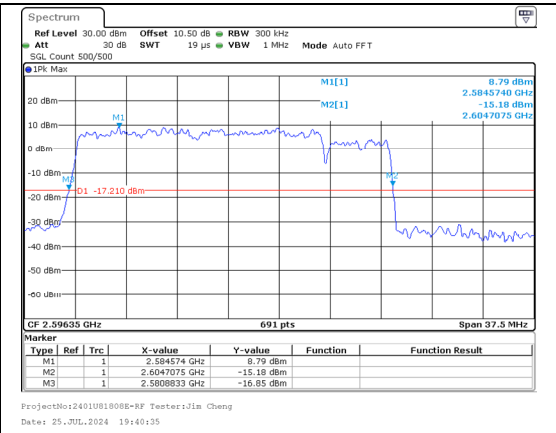

26%OBW
Band 41 20MHz/2590.5/Mid 64QAM 100@0
Band 41 5MHz/2602.2/Mid 64QAM 25@0