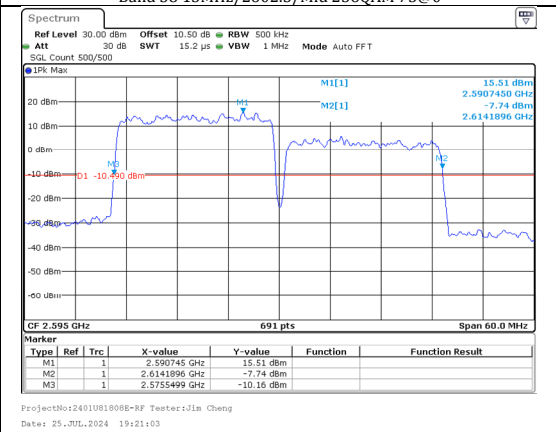

99%OBW
Band 38 15MHz/2587.5/Mid 64QAM 75@0
Band 38 15MHz/2602.5/Mid 64QAM 75@0

26%OBW
Band 38 15MHz/2587.5/Mid 64QAM 75@0
Band 38 15MHz/2602.5/Mid 64QAM 75@0

99%OBW
Band 38 15MHz/2587.5/Mid 256QAM 75@0
Band 38 15MHz/2602.5/Mid 256QAM 75@0

26%OBW
Band 38 15MHz/2587.5/Mid 256QAM 75@0
Band 38 15MHz/2602.5/Mid 256QAM 75@0

99%OBW
Band 38 20MHz/2585.1/Mid QPSK 100@0
Band 38 20MHz/2604.9/Mid QPSK 100@0

26%OBW
Band 38 20MHz/2585.1/Mid QPSK 100@0
Band 38 20MHz/2604.9/Mid QPSK 100@0

99%OBW
 Band 38 20MHz/2585.1/Mid 16QAM 100@0
 Band 38 20MHz/2604.9/Mid 16QAM 100@0

26%OBW
 Band 38 20MHz/2585.1/Mid 16QAM 100@0
 Band 38 20MHz/2604.9/Mid 16QAM 100@0

99%OBW
 Band 38 20MHz/2585.1/Mid 64QAM 100@0
 Band 38 20MHz/2604.9/Mid 64QAM 100@0