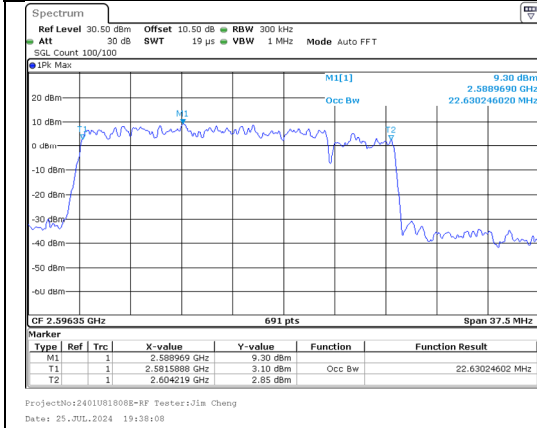

99%OBW
Band 41 20MHz/2590.5/Mid QPSK 100@0
Band 41 5MHz/2602.2/Mid QPSK 25@0