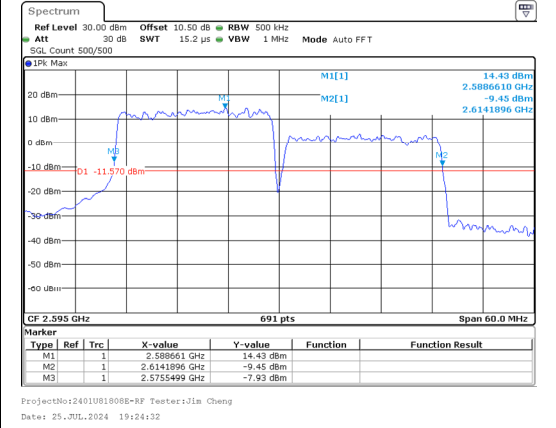

99%OBW
 Band 38 20MHz/2585.1/Mid 16QAM 100@0
 Band 38 20MHz/2604.9/Mid 16QAM 100@0

26%OBW
 Band 38 20MHz/2585.1/Mid 16QAM 100@0
 Band 38 20MHz/2604.9/Mid 16QAM 100@0

99%OBW
 Band 38 20MHz/2585.1/Mid 64QAM 100@0
 Band 38 20MHz/2604.9/Mid 64QAM 100@0

26%OBW
 Band 38 20MHz/2585.1/Mid 64QAM 100@0
 Band 38 20MHz/2604.9/Mid 64QAM 100@0

99%OBW
 Band 38 20MHz/2585.1/Mid 256QAM 100@0
 Band 38 20MHz/2604.9/Mid 256QAM 100@0

26%OBW
 Band 38 20MHz/2585.1/Mid 256QAM 100@0
 Band 38 20MHz/2604.9/Mid 256QAM 100@0