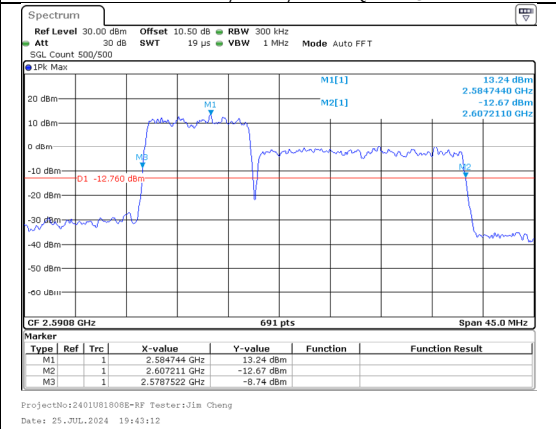

26%OBW
Band 41 10MHz/2583.6/Mid QPSK 50@0
Band 41 20MHz/2598.0/Mid QPSK 100@0