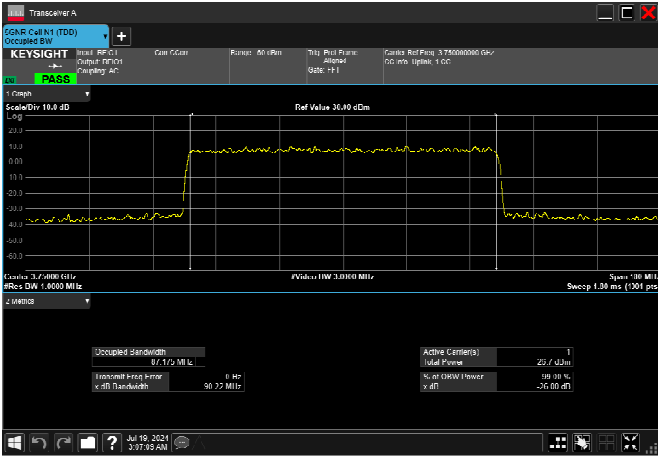

n78_3_90MHz_30kHz_3750MHz_CP-OFDM 256
QAM_RB245@0 87.167MHz

n78_3_90MHz_30kHz_3750MHz_CP-OFDM 16
QAM_RB245@0 87.175MHz