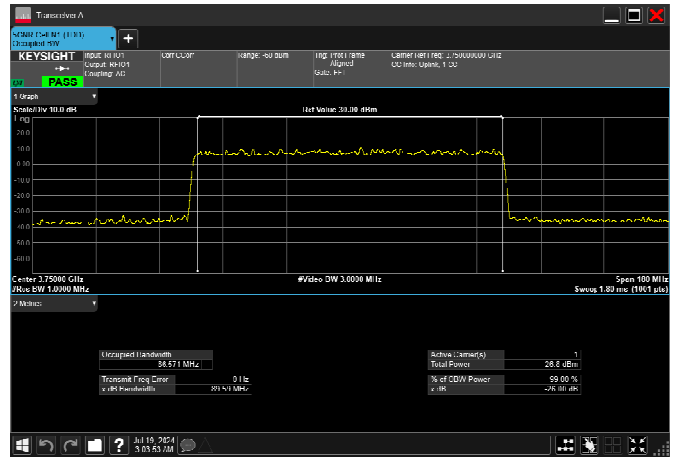

n78_3_90MHz_30kHz_3750MHz_CP-OFDM
QPSK_RB245@0 87.158MHz

n78_3_90MHz_30kHz_3750MHz_DFT-s-OFDM 64
QAM_RB243@0 86.571MHz