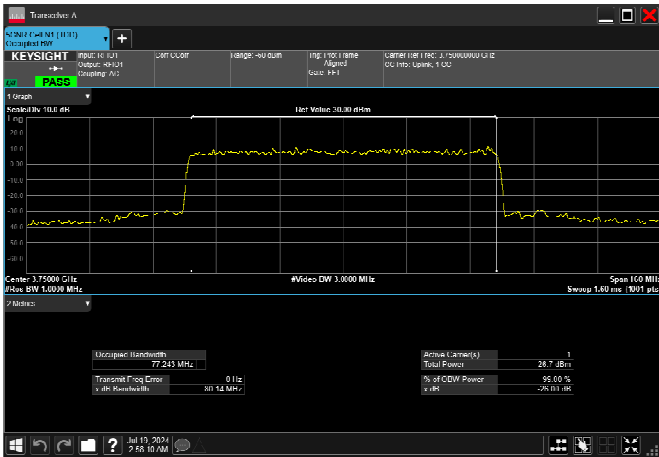

n78_3_80MHz_30kHz_3750MHz_DFT-s-OFDM 64
QAM_RB216@0 77.135MHz

n78_3_80MHz_30kHz_3750MHz_DFT-s-OFDM 256
QAM_RB216@0 76.933MHz

n78_3_80MHz_30kHz_3750MHz_CP-OFDM
QPSK_RB217@0 77.243MHz

n78_3_80MHz_30kHz_3750MHz_CP-OFDM 16
QAM_RB217@0 77.162MHz

n78_3_80MHz_30kHz_3750MHz_CP-OFDM 64
QAM_RB217@0 77.222MHz

n78_3_80MHz_30kHz_3750MHz_CP-OFDM 256
QAM_RB217@0 77.261MHz

n78_3_90MHz_30kHz_3750MHz_DFT-s-OFDM $\pi/2$
BPSK_RB243@0 86.432MHz

n78_3_90MHz_30kHz_3750MHz_DFT-s-OFDM
QPSK_RB243@0 86.442MHz