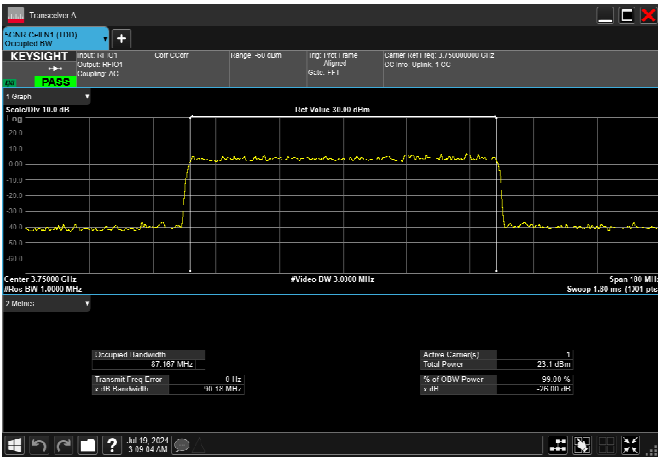

n78_3_100MHz_30kHz_3750MHz_DFT-s-OFDM
QPSK_RB270@0 96.064MHz

n78_3_90MHz_30kHz_3750MHz_CP-OFDM 256
QAM_RB245@0 87.167MHz