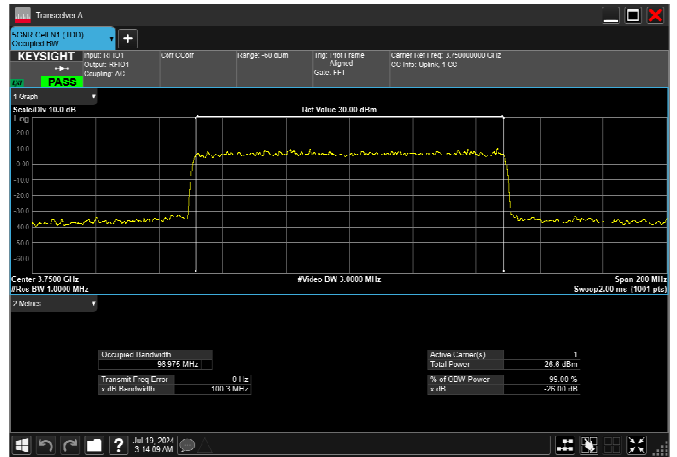

n78_3_100MHz_30kHz_3750MHz_CP-OFDM 256
QAM_RB273@0 96.939MHz

n78_3_100MHz_30kHz_3750MHz_CP-OFDM 16
QAM_RB273@0 96.975MHz