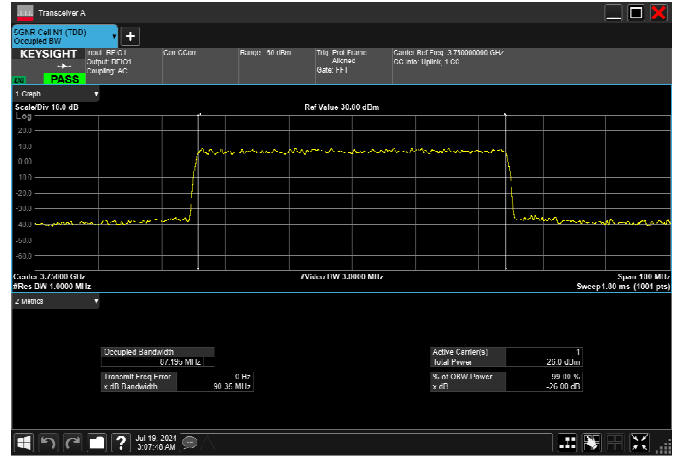

n78_3_100MHz_30kHz_3750MHz_DFT-s-OFDM $\pi/2$
BPSK_RB270@0 96.425MHz

n78_3_90MHz_30kHz_3750MHz_CP-OFDM 64
QAM_RB245@0 87.195MHz