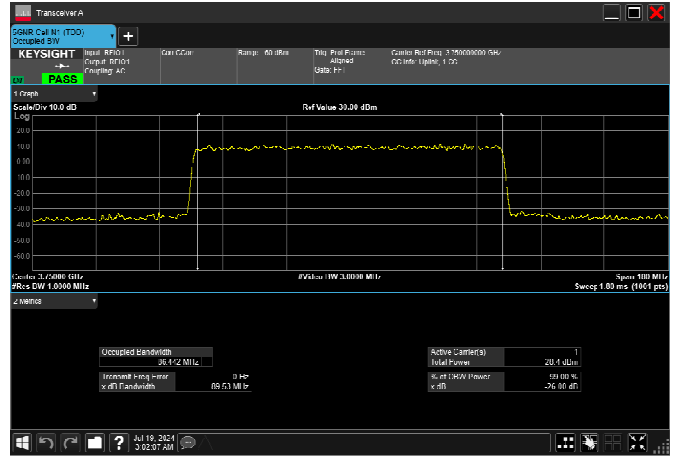

n78_3_80MHz_30kHz_3750MHz_CP-OFDM 64
QAM_RB217@0 77.222MHz

n78_3_80MHz_30kHz_3750MHz_CP-OFDM 256
QAM_RB217@0 77.261MHz

n78_3_90MHz_30kHz_3750MHz_DFT-s-OFDM $\pi/2$
BPSK_RB243@0 86.432MHz

n78_3_90MHz_30kHz_3750MHz_DFT-s-OFDM
QPSK_RB243@0 86.442MHz