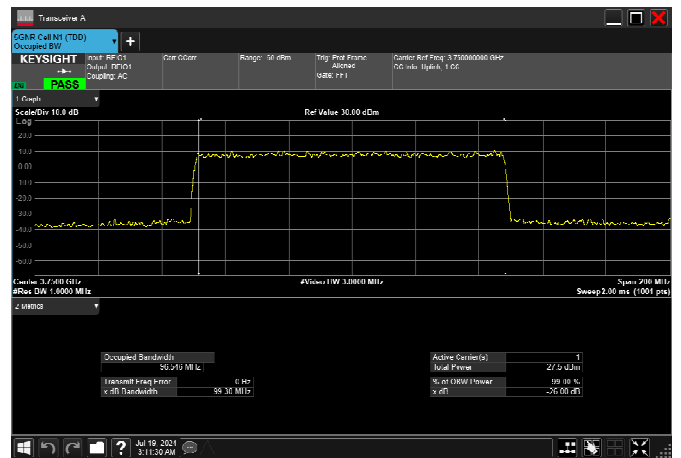

n78_3_100MHz_30kHz_3750MHz_DFT-s-OFDM 256
QAM_RB270@0 96.078MHz

n78_3_100MHz_30kHz_3750MHz_DFT-s-OFDM 16
QAM_RB270@0 96.546MHz