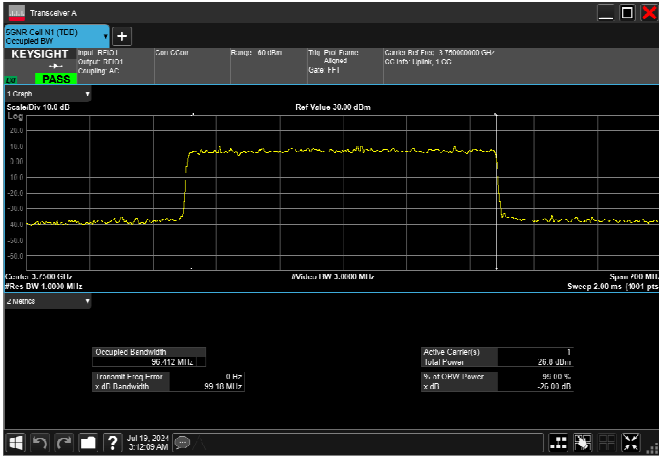

n78_3_100MHz_30kHz_3750MHz_CP-OFDM
QPSK_RB273@0 97.238MHz

n78_3_100MHz_30kHz_3750MHz_DFT-s-OFDM 64
QAM_RB270@0 96.412MHz