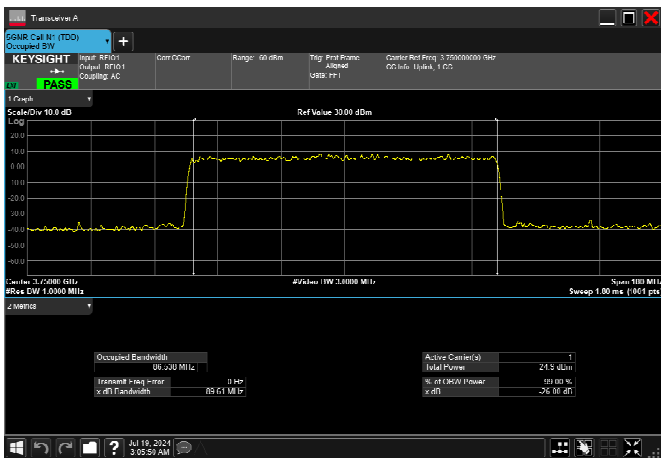

n78_3_90MHz_30kHz_3750MHz_CP-OFDM 16
QAM_RB245@0 87.175MHz

n78_3_90MHz_30kHz_3750MHz_DFT-s-OFDM 256
QAM_RB243@0 86.538MHz