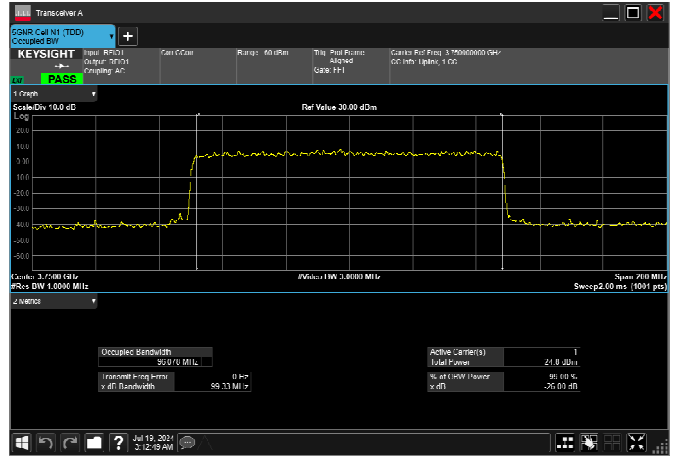

n78_3_100MHz_30kHz_3750MHz_DFT-s-OFDM
QPSK_RB270@0 96.064MHz

n78_3_100MHz_30kHz_3750MHz_DFT-s-OFDM 16
QAM_RB270@0 96.546MHz

n78_3_100MHz_30kHz_3750MHz_DFT-s-OFDM 64
QAM_RB270@0 96.412MHz

n78_3_100MHz_30kHz_3750MHz_DFT-s-OFDM 256
QAM_RB270@0 96.078MHz