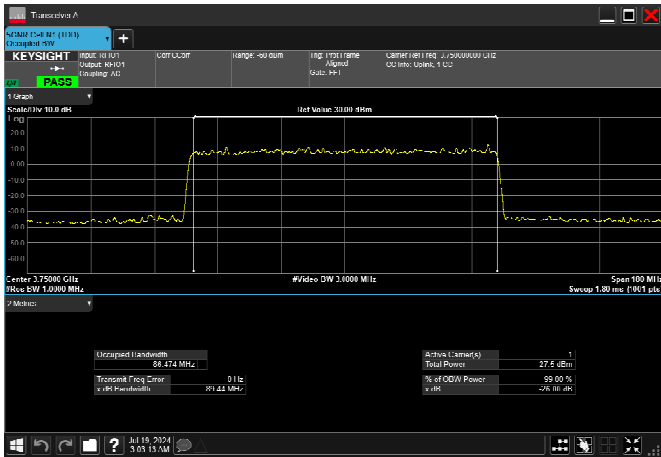

n78_3_90MHz_30kHz_3750MHz_DFT-s-OFDM 256
QAM_RB243@0 86.538MHz

n78_3_90MHz_30kHz_3750MHz_DFT-s-OFDM 16
QAM_RB243@0 86.474MHz