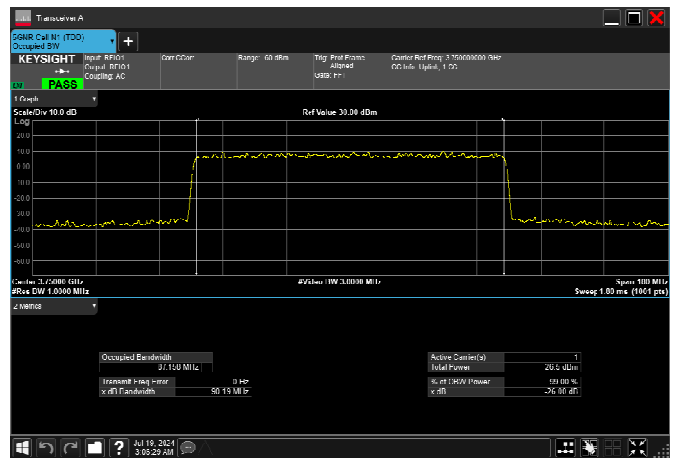

n78_3_90MHz_30kHz_3750MHz_DFT-s-OFDM 16
QAM_RB243@0 86.474MHz

n78_3_90MHz_30kHz_3750MHz_DFT-s-OFDM 64
QAM_RB243@0 86.571MHz

n78_3_90MHz_30kHz_3750MHz_DFT-s-OFDM 256
QAM_RB243@0 86.538MHz

n78_3_90MHz_30kHz_3750MHz_CP-OFDM
QPSK_RB245@0 87.158MHz