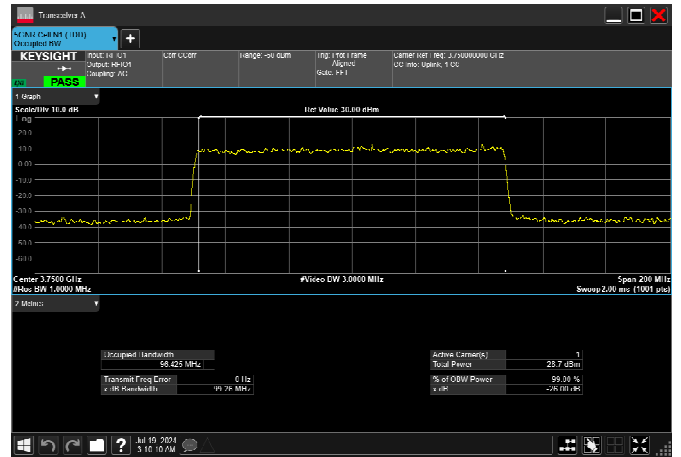

n78_3_90MHz_30kHz_3750MHz_CP-OFDM 16
QAM_RB245@0 87.175MHz

n78_3_90MHz_30kHz_3750MHz_CP-OFDM 64
QAM_RB245@0 87.195MHz

n78_3_90MHz_30kHz_3750MHz_CP-OFDM 256
QAM_RB245@0 87.167MHz

n78_3_100MHz_30kHz_3750MHz_DFT-s-OFDM $\pi/2$
BPSK_RB270@0 96.425MHz