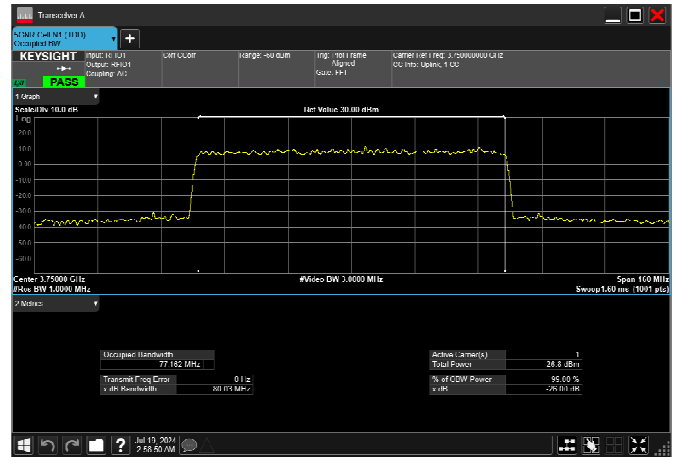

n78_3_80MHz_30kHz_3750MHz_DFT-s-OFDM 64
QAM_RB216@0 77.135MHz

n78_3_80MHz_30kHz_3750MHz_DFT-s-OFDM 256
QAM_RB216@0 76.933MHz

n78_3_80MHz_30kHz_3750MHz_CP-OFDM
QPSK_RB217@0 77.243MHz

n78_3_80MHz_30kHz_3750MHz_CP-OFDM 16
QAM_RB217@0 77.162MHz

n78_3_80MHz_30kHz_3750MHz_CP-OFDM 64
QAM_RB217@0 77.222MHz

n78_3_80MHz_30kHz_3750MHz_CP-OFDM 256
QAM_RB217@0 77.261MHz

n78_3_90MHz_30kHz_3750MHz_DFT-s-OFDM $\pi/2$
BPSK_RB243@0 86.432MHz

n78_3_90MHz_30kHz_3750MHz_DFT-s-OFDM
QPSK_RB243@0 86.442MHz