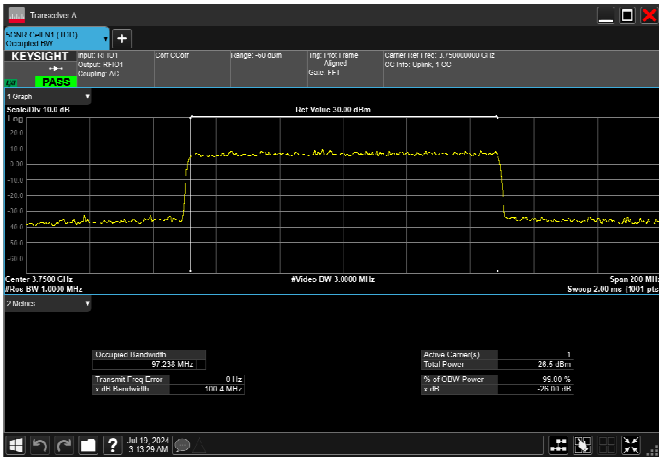

n78_3_100MHz_30kHz_3750MHz_CP-OFDM 64
QAM_RB273@0 97.224MHz

n78_3_100MHz_30kHz_3750MHz_CP-OFDM
QPSK_RB273@0 97.238MHz