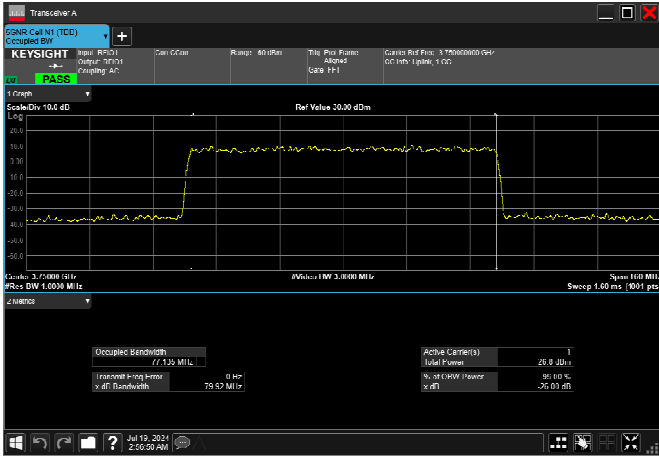

n78_3_80MHz_30kHz_3750MHz_DFT-s-OFDM 64
QAM_RB216@0 77.135MHz

n78_3_80MHz_30kHz_3750MHz_DFT-s-OFDM 256
QAM_RB216@0 76.933MHz

n78_3_80MHz_30kHz_3750MHz_CP-OFDM
QPSK_RB217@0 77.243MHz

n78_3_80MHz_30kHz_3750MHz_CP-OFDM 16
QAM_RB217@0 77.162MHz

n78_3_80MHz_30kHz_3750MHz_CP-OFDM 64
QAM_RB217@0 77.222MHz

n78_3_80MHz_30kHz_3750MHz_CP-OFDM 256
QAM_RB217@0 77.261MHz

n78_3_90MHz_30kHz_3750MHz_DFT-s-OFDM $\pi/2$
BPSK_RB243@0 86.432MHz

n78_3_90MHz_30kHz_3750MHz_DFT-s-OFDM
QPSK_RB243@0 86.442MHz