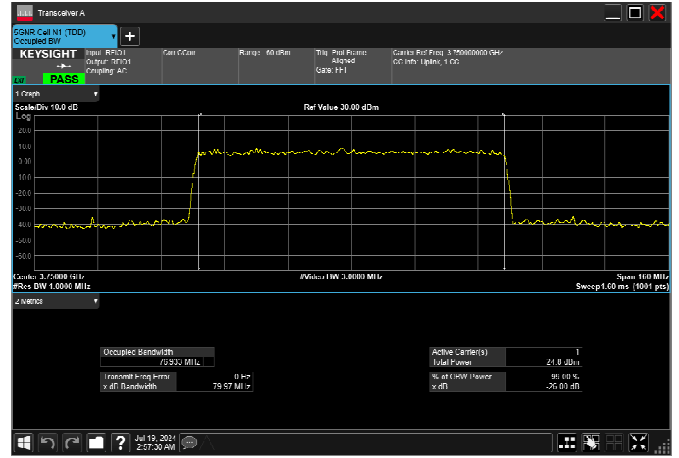

n78_3_80MHz_30kHz_3750MHz_DFT-s-OFDM 64
QAM_RB216@0 77.135MHz

n78_3_80MHz_30kHz_3750MHz_DFT-s-OFDM 256
QAM_RB216@0 76.933MHz

n78_3_80MHz_30kHz_3750MHz_CP-OFDM
QPSK_RB217@0 77.243MHz

n78_3_80MHz_30kHz_3750MHz_CP-OFDM 16
QAM_RB217@0 77.162MHz

n78_3_80MHz_30kHz_3750MHz_CP-OFDM 64
QAM_RB217@0 77.222MHz

n78_3_80MHz_30kHz_3750MHz_CP-OFDM 256
QAM_RB217@0 77.261MHz

n78_3_90MHz_30kHz_3750MHz_DFT-s-OFDM $\pi/2$
BPSK_RB243@0 86.432MHz

n78_3_90MHz_30kHz_3750MHz_DFT-s-OFDM
QPSK_RB243@0 86.442MHz