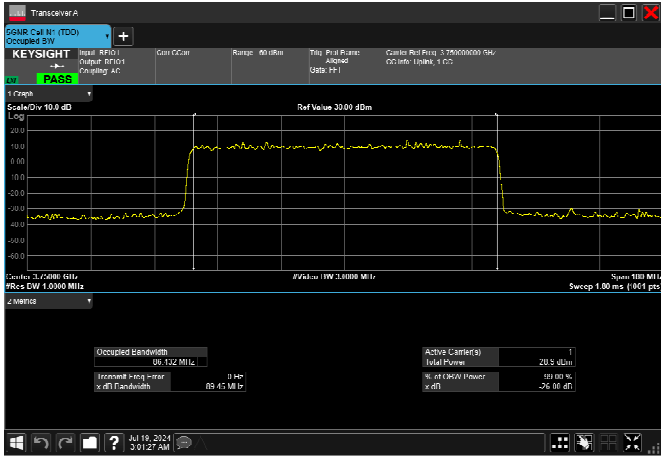

n78_3_80MHz_30kHz_3750MHz_DFT-s-OFDM 64
QAM_RB216@0 77.135MHz

n78_3_80MHz_30kHz_3750MHz_DFT-s-OFDM 256
QAM_RB216@0 76.933MHz

n78_3_80MHz_30kHz_3750MHz_CP-OFDM
QPSK_RB217@0 77.243MHz

n78_3_80MHz_30kHz_3750MHz_CP-OFDM 16
QAM_RB217@0 77.162MHz

n78_3_80MHz_30kHz_3750MHz_CP-OFDM 64
QAM_RB217@0 77.222MHz

n78_3_80MHz_30kHz_3750MHz_CP-OFDM 256
QAM_RB217@0 77.261MHz

n78_3_90MHz_30kHz_3750MHz_DFT-s-OFDM $\pi/2$
BPSK_RB243@0 86.432MHz

n78_3_90MHz_30kHz_3750MHz_DFT-s-OFDM
QPSK_RB243@0 86.442MHz