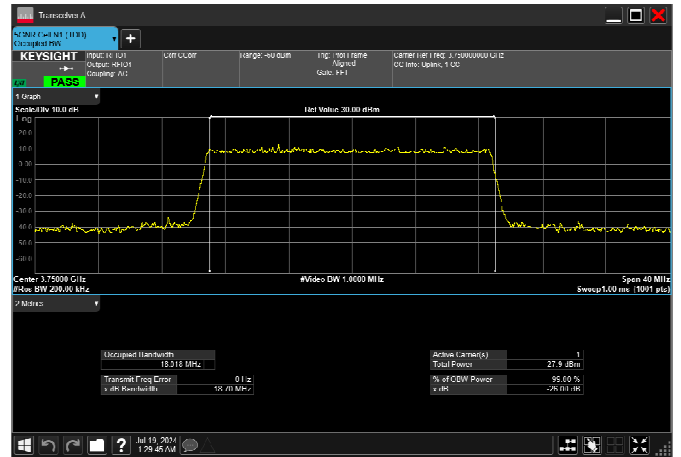

n78_3_15MHz_30kHz_3750MHz_CP-OFDM 16
QAM_RB38@0 13.579MHz

n78_3_15MHz_30kHz_3750MHz_CP-OFDM 64
QAM_RB38@0 13.573MHz

n78_3_15MHz_30kHz_3750MHz_CP-OFDM 256
QAM_RB38@0 13.525MHz

n78_3_20MHz_30kHz_3750MHz_DFT-s-OFDM $\pi/2$
BPSK_RB50@0 18.018MHz