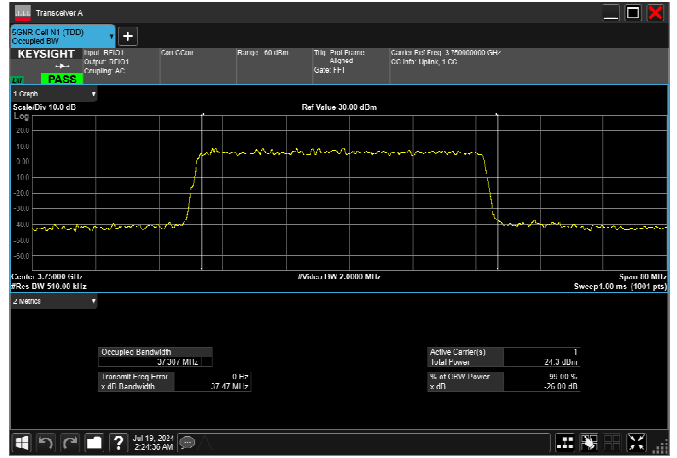

n78_3_40MHz_30kHz_3750MHz_CP-OFDM 16
QAM_RB106@0 37.769MHz

n78_3_40MHz_30kHz_3750MHz_DFT-s-OFDM 256
QAM_RB100@0 37.307MHz