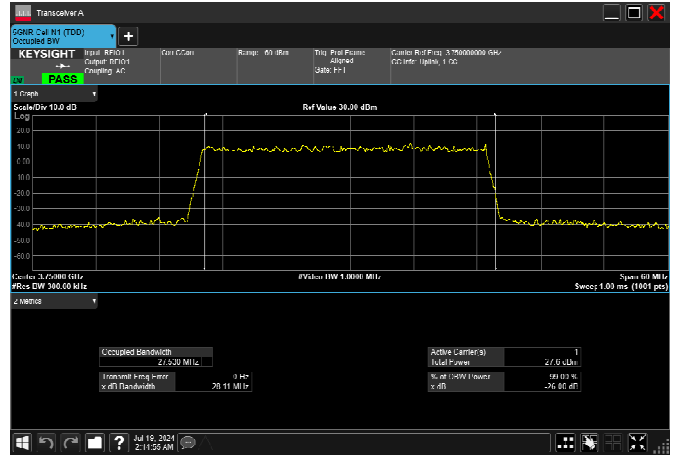

n78_3_30MHz_30kHz_3750MHz_DFT-s-OFDM 64
QAM_RB75@0 27.639MHz

n78_3_30MHz_30kHz_3750MHz_DFT-s-OFDM
QPSK_RB75@0 27.530MHz