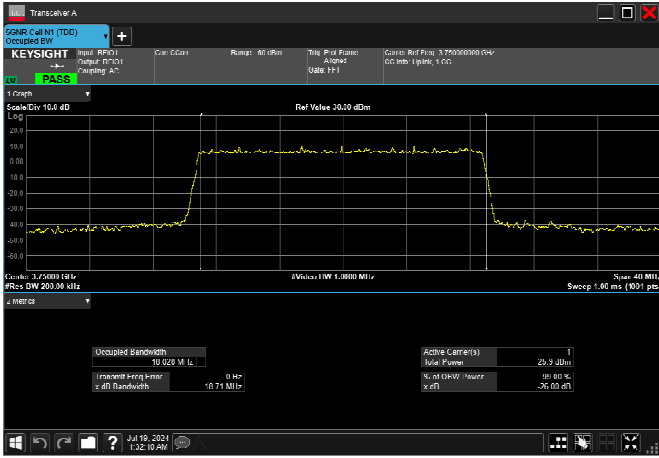

n78_3_20MHz_30kHz_3750MHz_CP-OFDM
QPSK_RB51@0 18.165MHz

n78_3_20MHz_30kHz_3750MHz_DFT-s-OFDM 64
QAM_RB50@0 18.028MHz