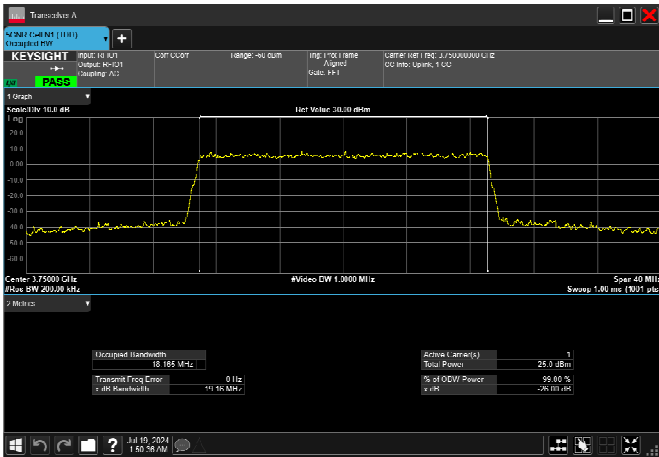

n78_3_20MHz_30kHz_3750MHz_CP-OFDM 64
QAM_RB51@0 18.165MHz

n78_3_20MHz_30kHz_3750MHz_CP-OFDM
QPSK_RB51@0 18.165MHz