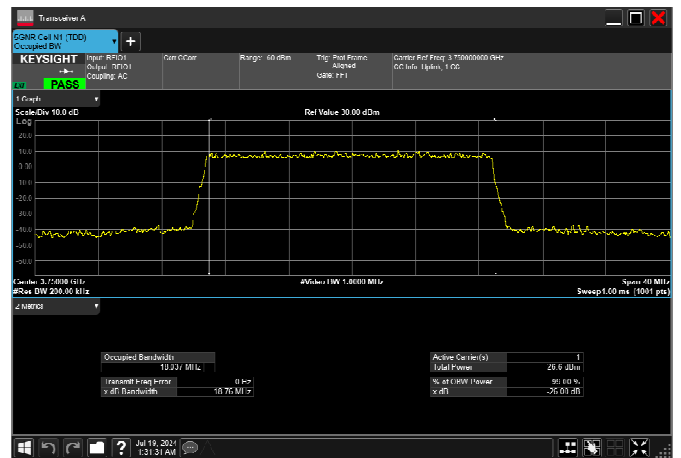

n78_3_20MHz_30kHz_3750MHz_DFT-s-OFDM 256
QAM_RB50@0 18.008MHz

n78_3_20MHz_30kHz_3750MHz_DFT-s-OFDM 16
QAM_RB50@0 18.037MHz