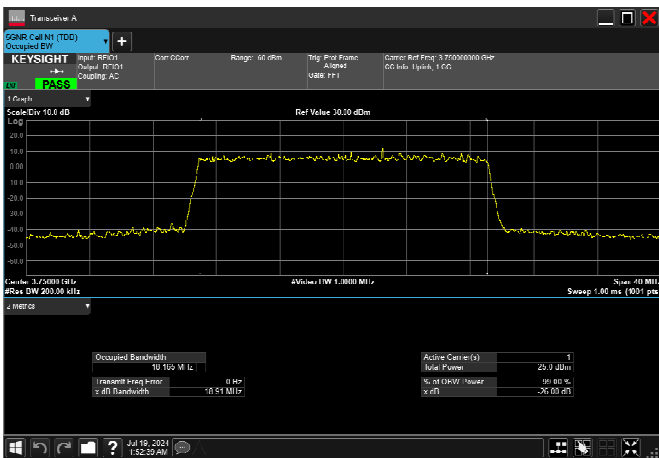

n78_3_30MHz_30kHz_3750MHz_DFT-s-OFDM $\pi/2$
BPSK_RB75@0 27.520MHz

n78_3_20MHz_30kHz_3750MHz_CP-OFDM 64
QAM_RB51@0 18.165MHz