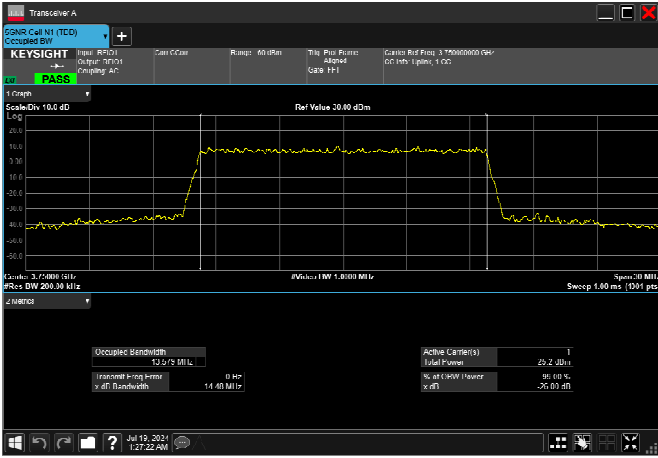

n78_3_15MHz_30kHz_3750MHz_CP-OFDM 16
QAM_RB38@0 13.579MHz

n78_3_15MHz_30kHz_3750MHz_CP-OFDM 64
QAM_RB38@0 13.573MHz

n78_3_15MHz_30kHz_3750MHz_CP-OFDM 256
QAM_RB38@0 13.525MHz

n78_3_20MHz_30kHz_3750MHz_DFT-s-OFDM $\pi/2$
BPSK_RB50@0 18.018MHz