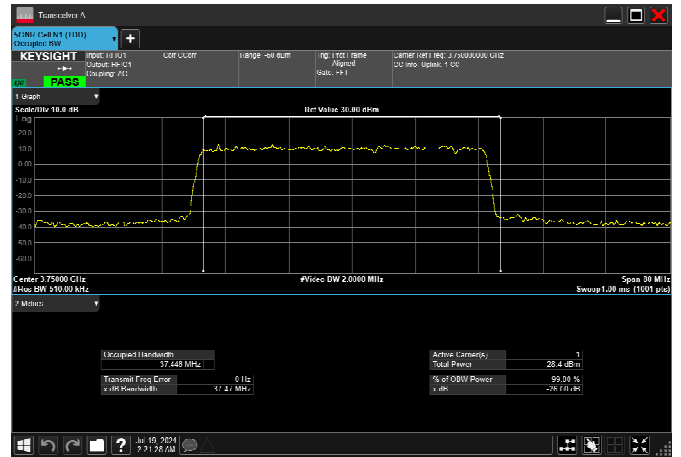

n78_3_40MHz_30kHz_3750MHz_DFT-s-OFDM 16
QAM_RB100@0 37.296MHz

n78_3_40MHz_30kHz_3750MHz_DFT-s-OFDM $\pi/2$
BPSK_RB100@0 37.446MHz