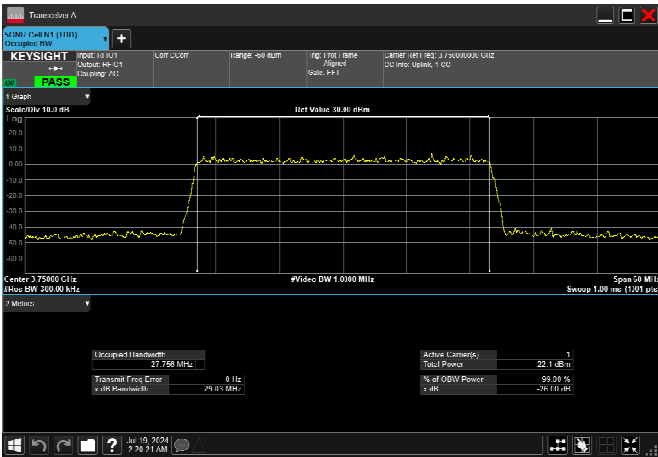

n78_3_40MHz_30kHz_3750MHz_DFT-s-OFDM
QPSK_RB100@0 37.504MHz

n78_3_30MHz_30kHz_3750MHz_CP-OFDM 256
QAM_RB78@0 27.756MHz