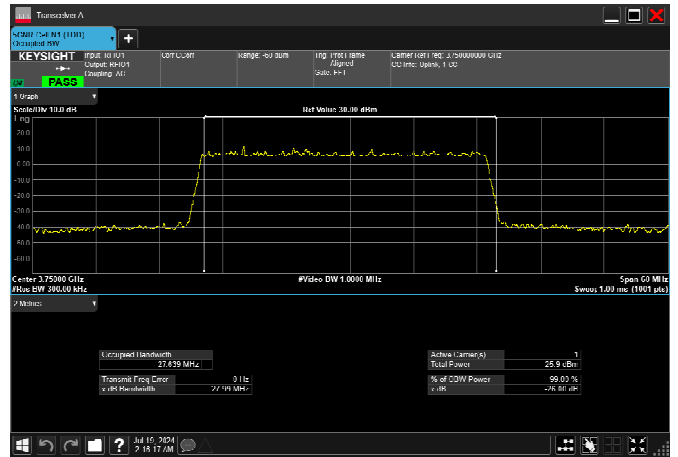

n78_3_30MHz_30kHz_3750MHz_DFT-s-OFDM $\pi/2$
BPSK_RB75@0 27.520MHz

n78_3_30MHz_30kHz_3750MHz_DFT-s-OFDM
QPSK_RB75@0 27.530MHz

n78_3_30MHz_30kHz_3750MHz_DFT-s-OFDM 16
QAM_RB75@0 27.644MHz

n78_3_30MHz_30kHz_3750MHz_DFT-s-OFDM 64
QAM_RB75@0 27.639MHz