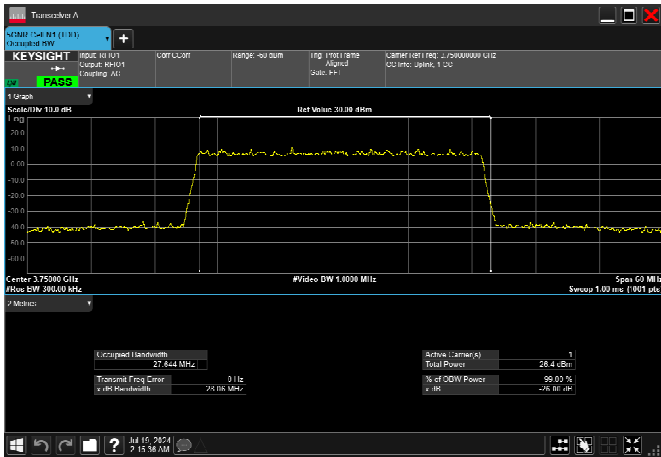

n78_3_30MHz_30kHz_3750MHz_DFT-s-OFDM 256
QAM_RB75@0 27.495MHz

n78_3_30MHz_30kHz_3750MHz_DFT-s-OFDM 16
QAM_RB75@0 27.644MHz