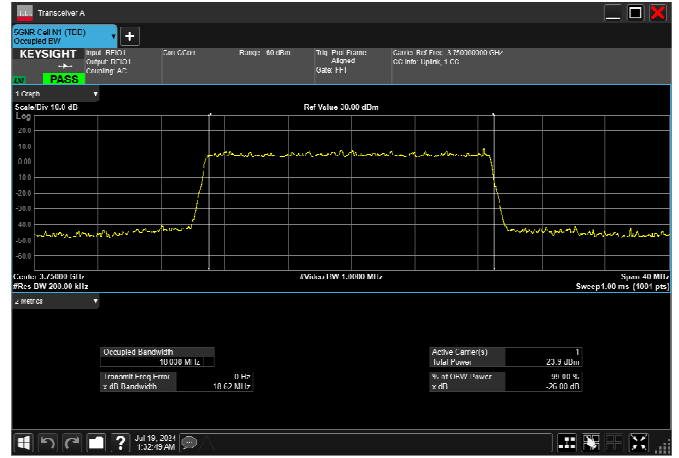

n78_3_20MHz_30kHz_3750MHz_DFT-s-OFDM
QPSK_RB50@0 18.032MHz

n78_3_20MHz_30kHz_3750MHz_DFT-s-OFDM 16
QAM_RB50@0 18.037MHz

n78_3_20MHz_30kHz_3750MHz_DFT-s-OFDM 64
QAM_RB50@0 18.028MHz

n78_3_20MHz_30kHz_3750MHz_DFT-s-OFDM 256
QAM_RB50@0 18.008MHz