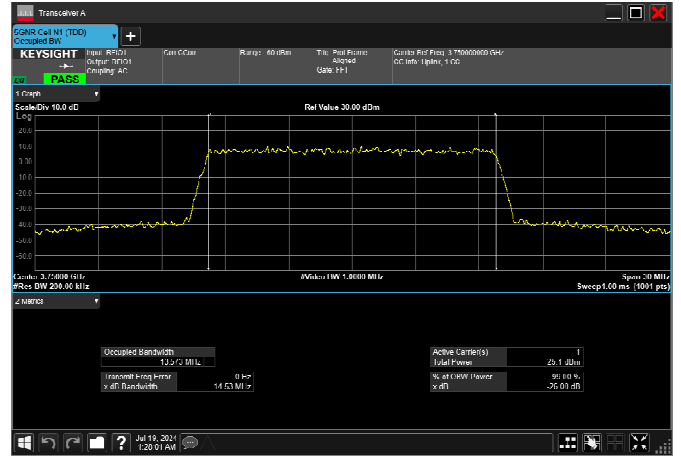

n78_3_15MHz_30kHz_3750MHz_CP-OFDM 16
QAM_RB38@0 13.579MHz

n78_3_15MHz_30kHz_3750MHz_CP-OFDM 64
QAM_RB38@0 13.573MHz

n78_3_15MHz_30kHz_3750MHz_CP-OFDM 256
QAM_RB38@0 13.525MHz

n78_3_20MHz_30kHz_3750MHz_DFT-s-OFDM $\pi/2$
BPSK_RB50@0 18.018MHz