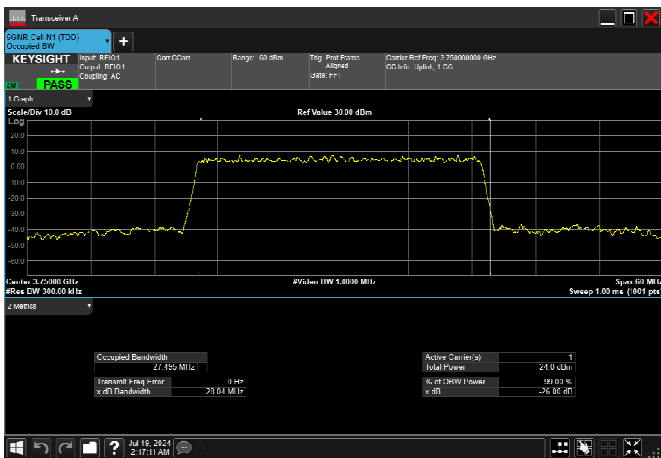

n78_3_30MHz_30kHz_3750MHz_CP-OFDM 16
QAM_RB78@0 27.842MHz

n78_3_30MHz_30kHz_3750MHz_DFT-s-OFDM 256
QAM_RB75@0 27.495MHz