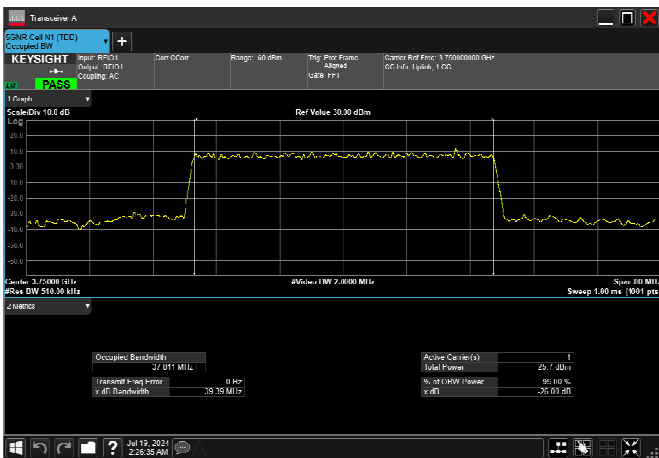

n78_3_40MHz_30kHz_3750MHz_CP-OFDM 64
QAM_RB106@0 37.811MHz