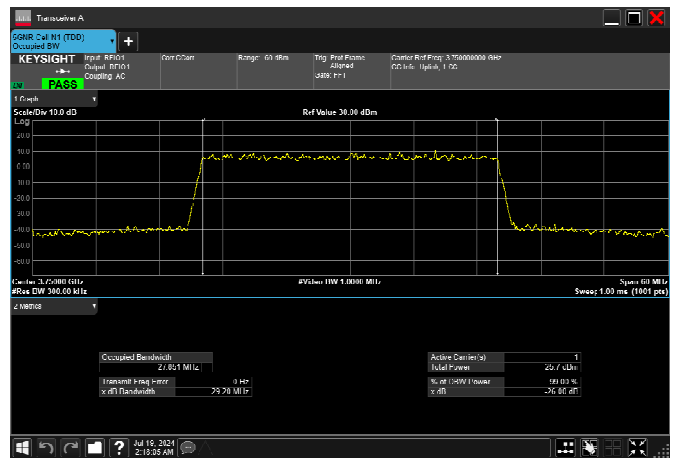

n78_3_30MHz_30kHz_3750MHz_CP-OFDM 64
QAM_RB78@0 27.748MHz

n78_3_30MHz_30kHz_3750MHz_CP-OFDM
QPSK_RB78@0 27.851MHz