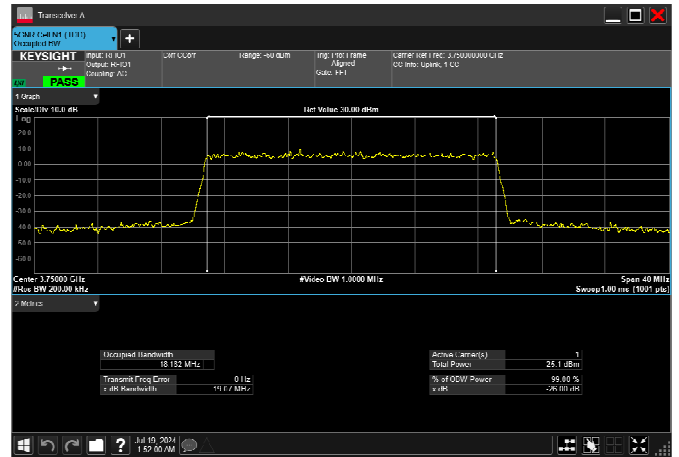

n78_3_20MHz_30kHz_3750MHz_CP-OFDM 256
QAM_RB51@0 18.179MHz

n78_3_20MHz_30kHz_3750MHz_CP-OFDM 16
QAM_RB51@0 18.182MHz