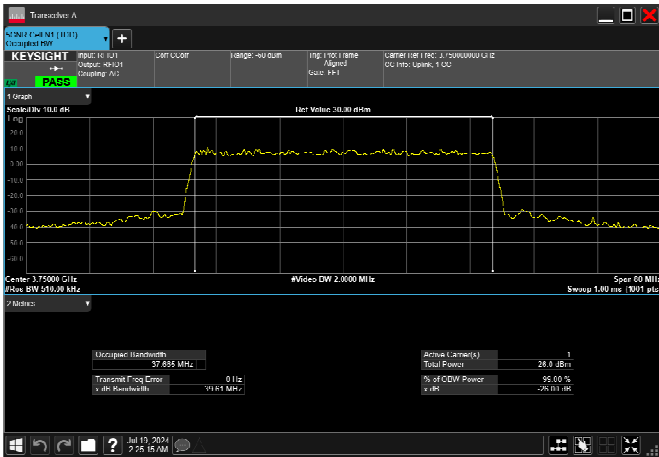

n78_3_40MHz_30kHz_3750MHz_CP-OFDM 64
QAM_RB106@0 37.811MHz

n78_3_40MHz_30kHz_3750MHz_CP-OFDM
QPSK_RB106@0 37.665MHz