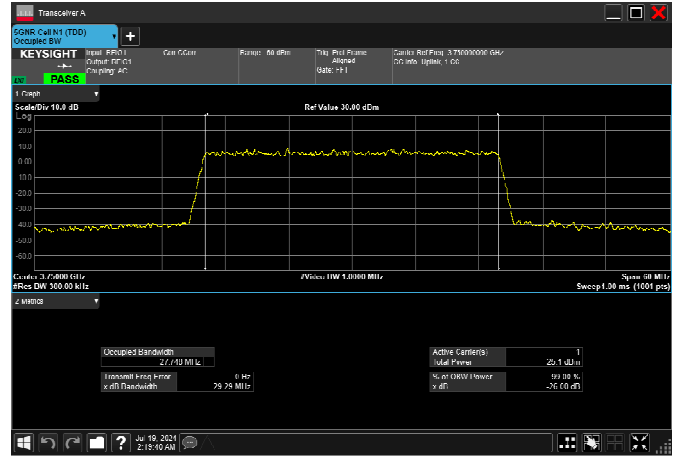

n78_3_30MHz_30kHz_3750MHz_DFT-s-OFDM 256
QAM_RB75@0 27.495MHz

n78_3_30MHz_30kHz_3750MHz_CP-OFDM
QPSK_RB78@0 27.851MHz

n78_3_30MHz_30kHz_3750MHz_CP-OFDM 16
QAM_RB78@0 27.842MHz

n78_3_30MHz_30kHz_3750MHz_CP-OFDM 64
QAM_RB78@0 27.748MHz