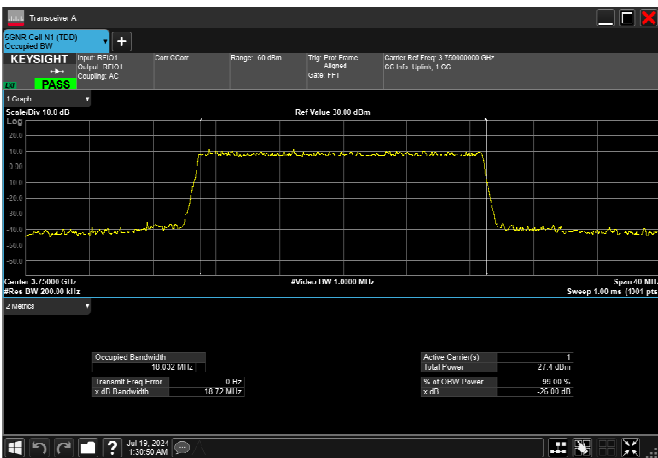

n78_3_20MHz_30kHz_3750MHz_DFT-s-OFDM 64
QAM_RB50@0 18.028MHz

n78_3_20MHz_30kHz_3750MHz_DFT-s-OFDM
QPSK_RB50@0 18.032MHz