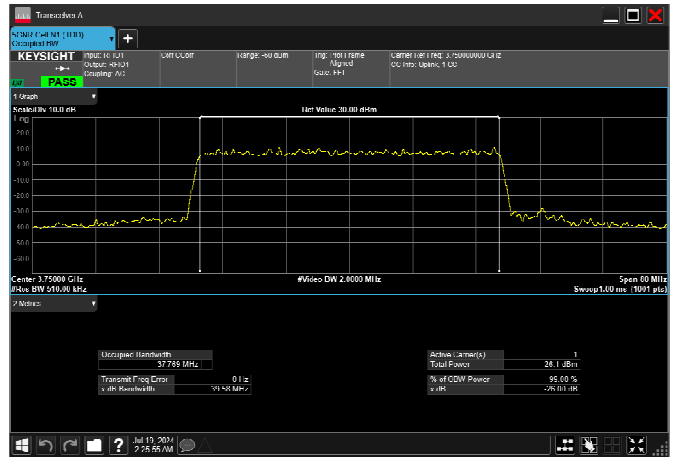

n78_3_40MHz_30kHz_3750MHz_DFT-s-OFDM 64
QAM_RB100@0 37.134MHz

n78_3_40MHz_30kHz_3750MHz_DFT-s-OFDM 256
QAM_RB100@0 37.307MHz

n78_3_40MHz_30kHz_3750MHz_CP-OFDM
QPSK_RB106@0 37.665MHz

n78_3_40MHz_30kHz_3750MHz_CP-OFDM 16
QAM_RB106@0 37.769MHz