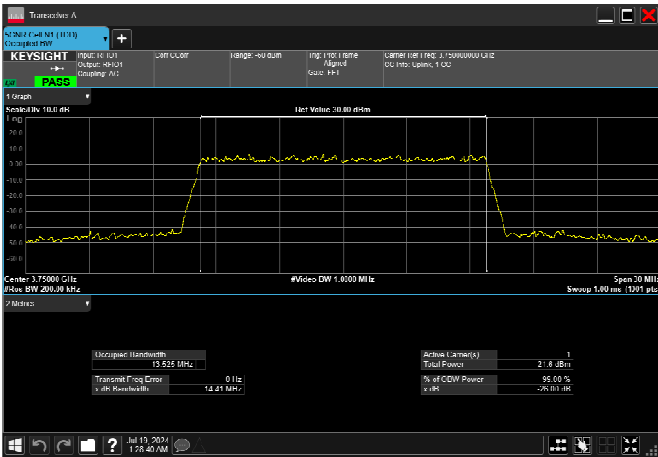

n78_3_15MHz_30kHz_3750MHz_CP-OFDM 16
QAM_RB38@0 13.579MHz

n78_3_15MHz_30kHz_3750MHz_CP-OFDM 64
QAM_RB38@0 13.573MHz

n78_3_15MHz_30kHz_3750MHz_CP-OFDM 256
QAM_RB38@0 13.525MHz

n78_3_20MHz_30kHz_3750MHz_DFT-s-OFDM $\pi/2$
BPSK_RB50@0 18.018MHz