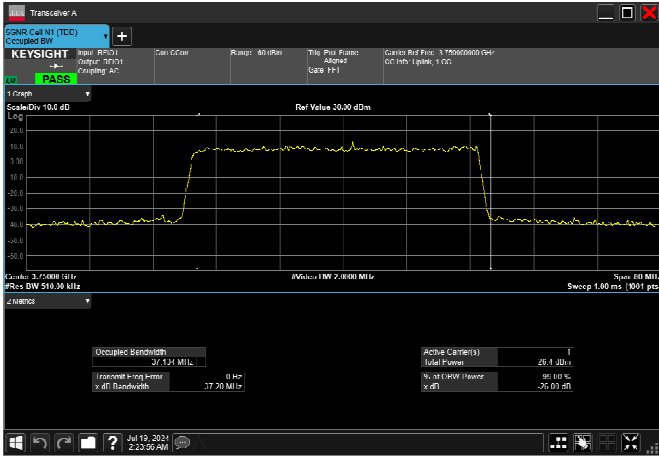

n78_3_40MHz_30kHz_3750MHz_CP-OFDM
QPSK_RB106@0 37.665MHz

n78_3_40MHz_30kHz_3750MHz_DFT-s-OFDM 64
QAM_RB100@0 37.134MHz