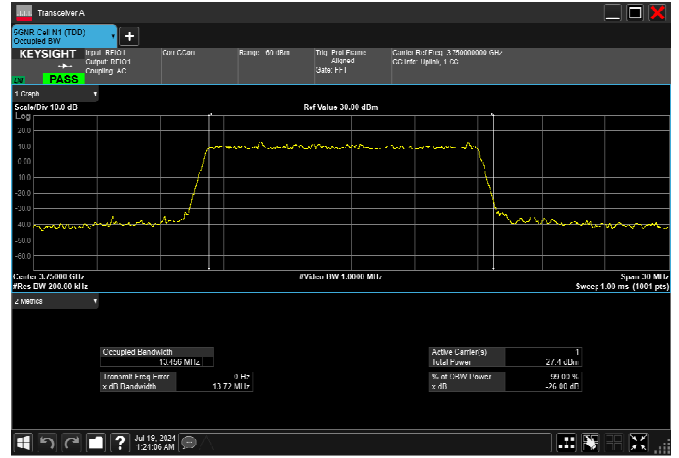

n78_3_15MHz_30kHz_3750MHz_DFT-s-OFDM 64
QAM_RB36@0 13.469MHz

n78_3_15MHz_30kHz_3750MHz_DFT-s-OFDM
QPSK_RB36@0 13.456MHz