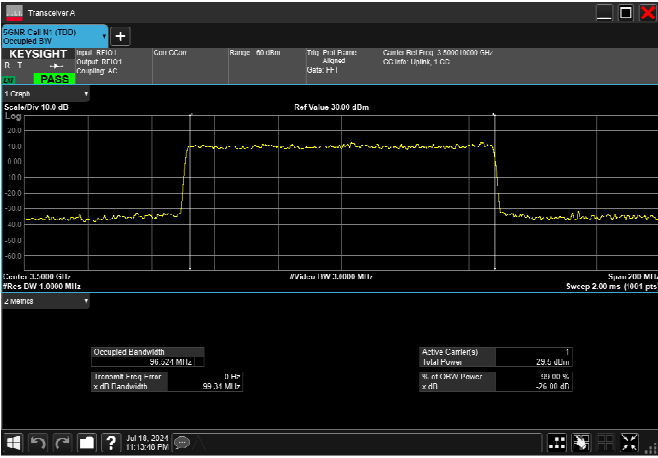

n78_1_100MHz_30kHz_3500MHz_DFT-s-OFDM 16
QAM_RB270@0 96.125MHz

n78_1_100MHz_30kHz_3500MHz_DFT-s-OFDM $\pi/2$
BPSK_RB270@0 96.524MHz