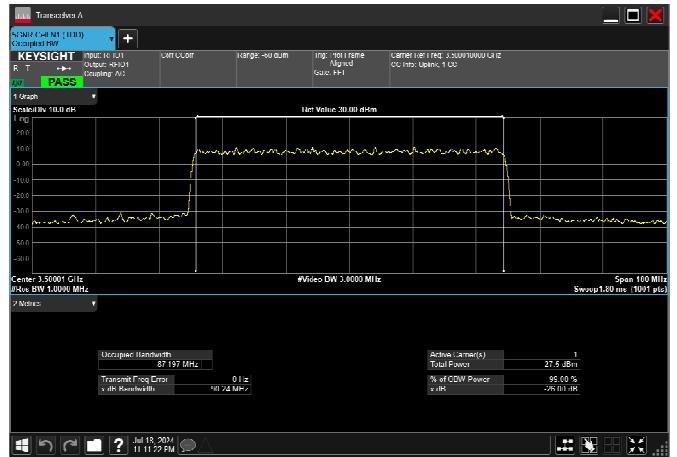

n78_1_90MHz_30kHz_3500MHz_DFT-s-OFDM 64
QAM_RB243@0 86.798MHz

n78_1_90MHz_30kHz_3500MHz_DFT-s-OFDM 256
QAM_RB243@0 86.761MHz

n78_1_90MHz_30kHz_3500MHz_CP-OFDM
QPSK_RB245@0 87.250MHz

n78_1_90MHz_30kHz_3500MHz_CP-OFDM 16
QAM_RB245@0 87.197MHz

n78_1_90MHz_30kHz_3500MHz_CP-OFDM 64
QAM_RB245@0 87.183MHz

n78_1_90MHz_30kHz_3500MHz_CP-OFDM 256
QAM_RB245@0 87.257MHz

n78_1_100MHz_30kHz_3500MHz_DFT-s-OFDM $\pi/2$
BPSK_RB270@0 96.524MHz

n78_1_100MHz_30kHz_3500MHz_DFT-s-OFDM
QPSK_RB270@0 96.158MHz