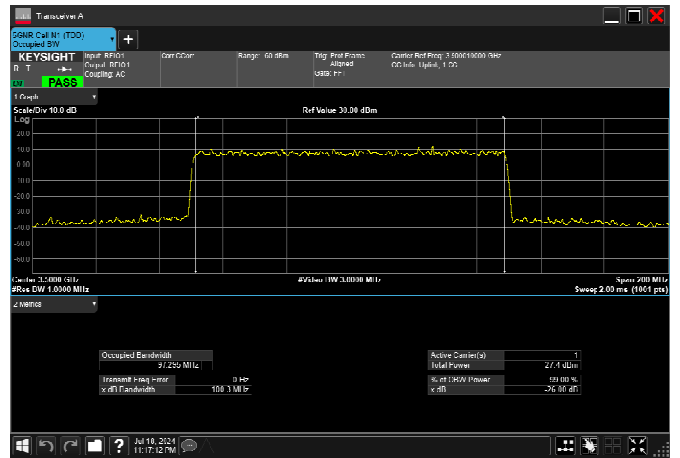

n78_1_100MHz_30kHz_3500MHz_DFT-s-OFDM 16
QAM_RB270@0 96.125MHz

n78_1_100MHz_30kHz_3500MHz_DFT-s-OFDM 64
QAM_RB270@0 96.453MHz

n78_1_100MHz_30kHz_3500MHz_DFT-s-OFDM 256
QAM_RB270@0 96.103MHz

n78_1_100MHz_30kHz_3500MHz_CP-OFDM
QPSK_RB273@0 97.295MHz