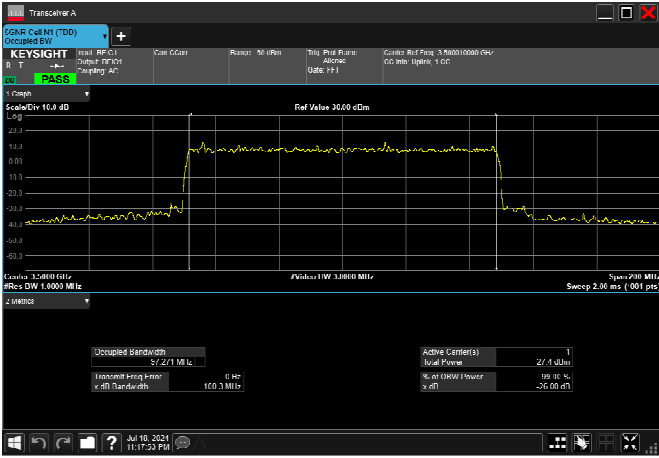

n78_1_100MHz_30kHz_3500MHz_DFT-s-OFDM 16
QAM_RB270@0 96.125MHz

n78_1_100MHz_30kHz_3500MHz_DFT-s-OFDM 64
QAM_RB270@0 96.453MHz

n78_1_100MHz_30kHz_3500MHz_DFT-s-OFDM 256
QAM_RB270@0 96.103MHz

n78_1_100MHz_30kHz_3500MHz_CP-OFDM
QPSK_RB273@0 97.295MHz

n78_1_100MHz_30kHz_3500MHz_CP-OFDM 16
QAM_RB273@0 97.271MHz

n78_1_100MHz_30kHz_3500MHz_CP-OFDM 64
QAM_RB273@0 97.300MHz

n78_1_100MHz_30kHz_3500MHz_CP-OFDM 256
QAM_RB273@0 97.213MHz

n78_3

n78_3_10MHz_30kHz_3750MHz_DFT-s-OFDM $\pi/2$
BPSK_RB24@0 8.567MHz