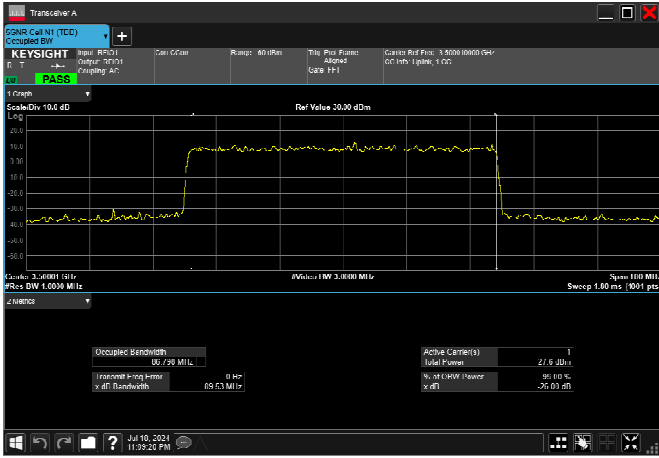

n78_1_90MHz_30kHz_3500MHz_DFT-s-OFDM 64
QAM_RB243@0 86.798MHz

n78_1_90MHz_30kHz_3500MHz_DFT-s-OFDM 256
QAM_RB243@0 86.761MHz

n78_1_90MHz_30kHz_3500MHz_CP-OFDM
QPSK_RB245@0 87.250MHz

n78_1_90MHz_30kHz_3500MHz_CP-OFDM 16
QAM_RB245@0 87.197MHz

n78_1_90MHz_30kHz_3500MHz_CP-OFDM 64
QAM_RB245@0 87.183MHz

n78_1_90MHz_30kHz_3500MHz_CP-OFDM 256
QAM_RB245@0 87.257MHz

n78_1_100MHz_30kHz_3500MHz_DFT-s-OFDM $\pi/2$
BPSK_RB270@0 96.524MHz

n78_1_100MHz_30kHz_3500MHz_DFT-s-OFDM
QPSK_RB270@0 96.158MHz