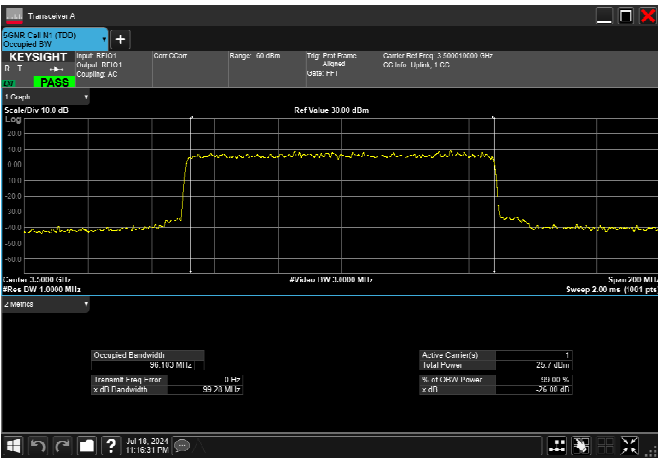

n78_1_100MHz_30kHz_3500MHz_CP-OFDM 16
QAM_RB273@0 97.271MHz

n78_1_100MHz_30kHz_3500MHz_DFT-s-OFDM 256
QAM_RB270@0 96.103MHz