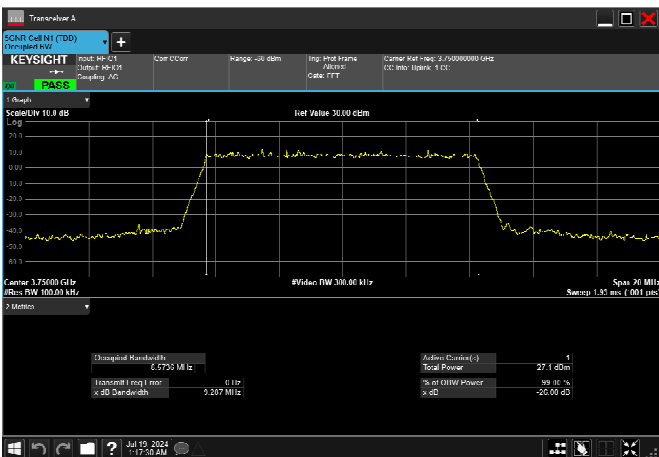

n78_3_10MHz_30kHz_3750MHz_DFT-s-OFDM 64
QAM_RB24@0 8.560MHz

n78_3_10MHz_30kHz_3750MHz_DFT-s-OFDM
QPSK_RB24@0 8.574MHz