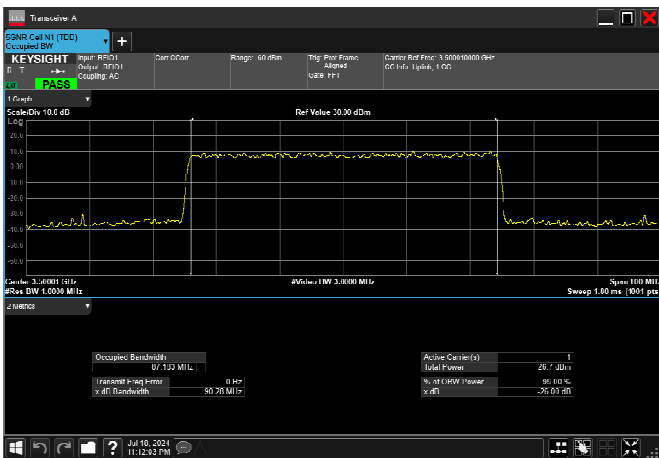

n78_1_90MHz_30kHz_3500MHz_DFT-s-OFDM 64
QAM_RB243@0 86.798MHz

n78_1_90MHz_30kHz_3500MHz_DFT-s-OFDM 256
QAM_RB243@0 86.761MHz

n78_1_90MHz_30kHz_3500MHz_CP-OFDM
QPSK_RB245@0 87.250MHz

n78_1_90MHz_30kHz_3500MHz_CP-OFDM 16
QAM_RB245@0 87.197MHz

n78_1_90MHz_30kHz_3500MHz_CP-OFDM 64
QAM_RB245@0 87.183MHz

n78_1_90MHz_30kHz_3500MHz_CP-OFDM 256
QAM_RB245@0 87.257MHz

n78_1_100MHz_30kHz_3500MHz_DFT-s-OFDM $\pi/2$
BPSK_RB270@0 96.524MHz

n78_1_100MHz_30kHz_3500MHz_DFT-s-OFDM
QPSK_RB270@0 96.158MHz