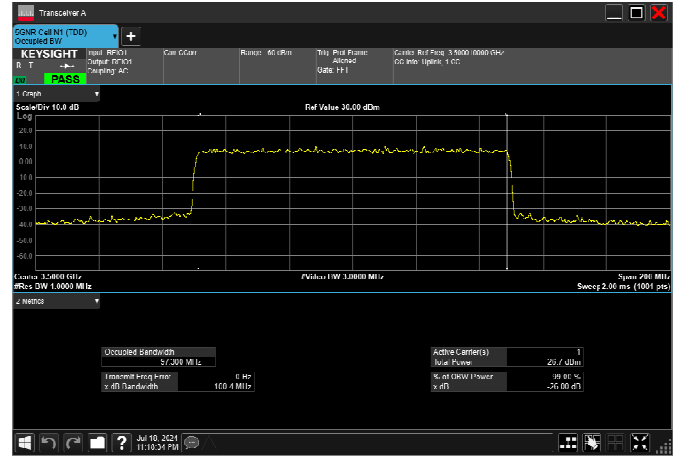

n78_1_100MHz_30kHz_3500MHz_DFT-s-OFDM 16
QAM_RB270@0 96.125MHz

n78_1_100MHz_30kHz_3500MHz_DFT-s-OFDM 64
QAM_RB270@0 96.453MHz

n78_1_100MHz_30kHz_3500MHz_DFT-s-OFDM 256
QAM_RB270@0 96.103MHz

n78_1_100MHz_30kHz_3500MHz_CP-OFDM
QPSK_RB273@0 97.295MHz

n78_1_100MHz_30kHz_3500MHz_CP-OFDM 16
QAM_RB273@0 97.271MHz

n78_1_100MHz_30kHz_3500MHz_CP-OFDM 64
QAM_RB273@0 97.300MHz

n78_1_100MHz_30kHz_3500MHz_CP-OFDM 256
QAM_RB273@0 97.213MHz

n78_3

n78_3_10MHz_30kHz_3750MHz_DFT-s-OFDM $\pi/2$
BPSK_RB24@0 8.567MHz