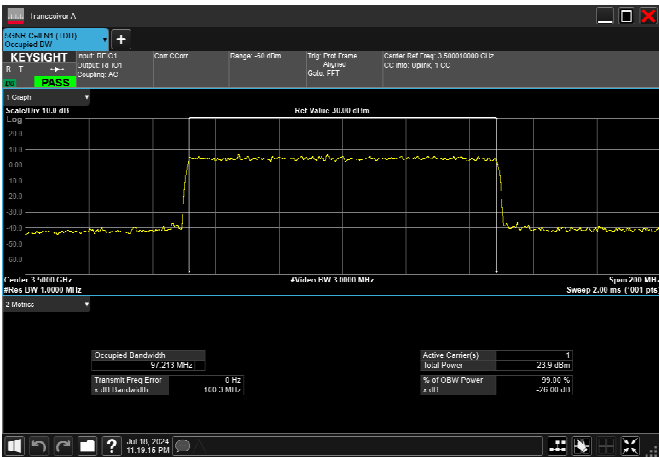

n78_3_10MHz_30kHz_3750MHz_DFT-s-OFDM
QPSK_RB24@0 8.574MHz

n78_1_100MHz_30kHz_3500MHz_CP-OFDM 256
QAM_RB273@0 97.213MHz