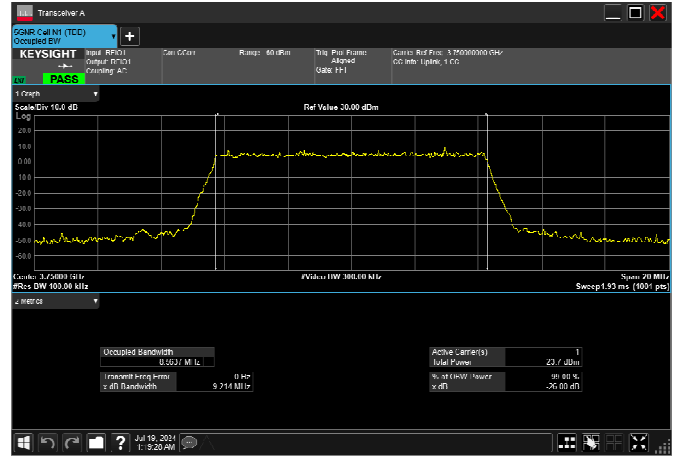

n78_3_10MHz_30kHz_3750MHz_DFT-s-OFDM
QPSK_RB24@0 8.574MHz

n78_3_10MHz_30kHz_3750MHz_DFT-s-OFDM 16
QAM_RB24@0 8.573MHz

n78_3_10MHz_30kHz_3750MHz_DFT-s-OFDM 64
QAM_RB24@0 8.560MHz

n78_3_10MHz_30kHz_3750MHz_DFT-s-OFDM 256
QAM_RB24@0 8.564MHz