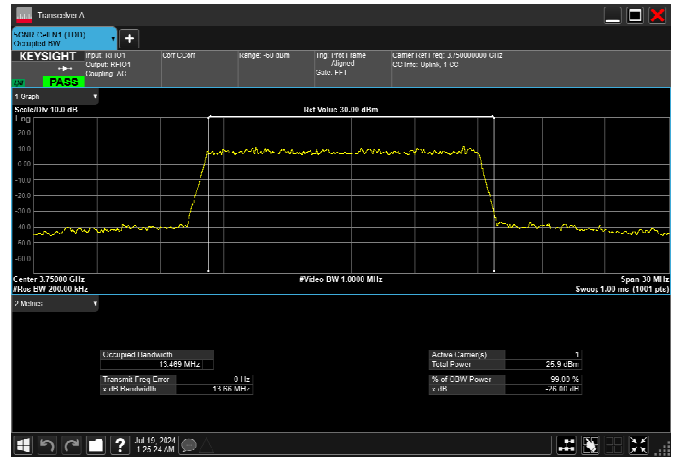

n78_3_15MHz_30kHz_3750MHz_DFT-s-OFDM $\pi/2$
BPSK_RB36@0 13.461MHz

n78_3_15MHz_30kHz_3750MHz_DFT-s-OFDM
QPSK_RB36@0 13.456MHz

n78_3_15MHz_30kHz_3750MHz_DFT-s-OFDM 16
QAM_RB36@0 13.563MHz

n78_3_15MHz_30kHz_3750MHz_DFT-s-OFDM 64
QAM_RB36@0 13.469MHz