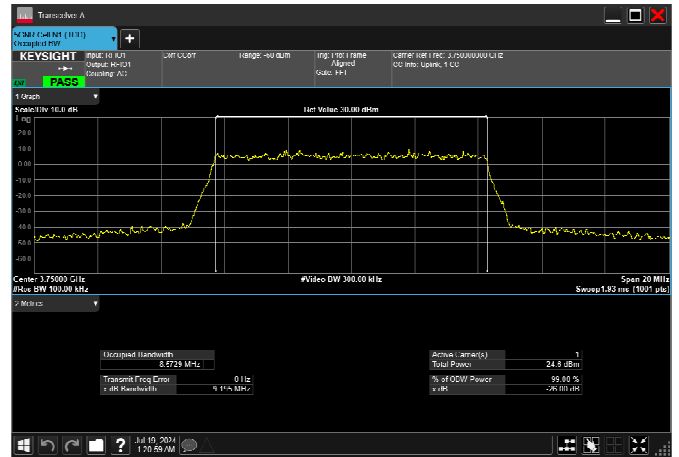

n78_3_10MHz_30kHz_3750MHz_CP-OFDM 256
QAM_RB24@0 8.610MHz

n78_3_10MHz_30kHz_3750MHz_CP-OFDM 16
QAM_RB24@0 8.573MHz