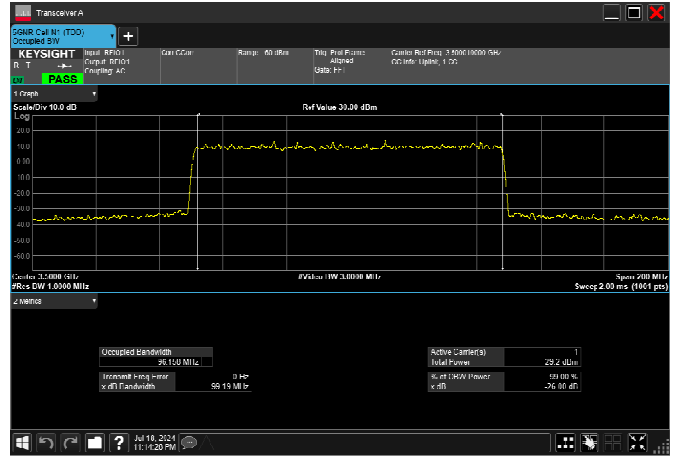

n78_1_90MHz_30kHz_3500MHz_CP-OFDM 64
QAM_RB245@0 87.183MHz

n78_1_90MHz_30kHz_3500MHz_CP-OFDM 256
QAM_RB245@0 87.257MHz

n78_1_100MHz_30kHz_3500MHz_DFT-s-OFDM $\pi/2$
BPSK_RB270@0 96.524MHz

n78_1_100MHz_30kHz_3500MHz_DFT-s-OFDM
QPSK_RB270@0 96.158MHz