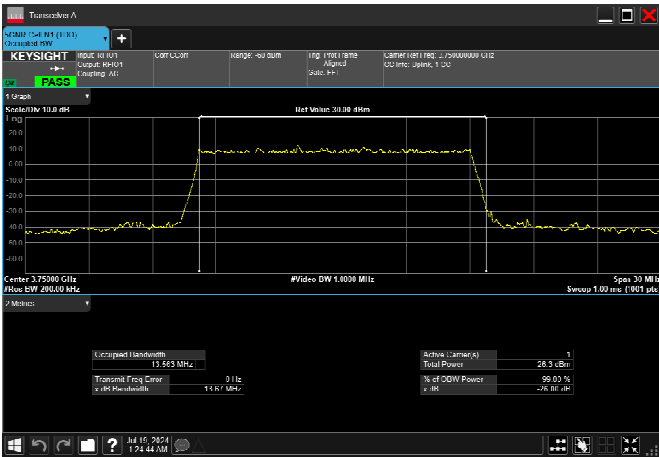

n78_3_15MHz_30kHz_3750MHz_DFT-s-OFDM 256
QAM_RB36@0 13.446MHz

n78_3_15MHz_30kHz_3750MHz_DFT-s-OFDM 16
QAM_RB36@0 13.563MHz