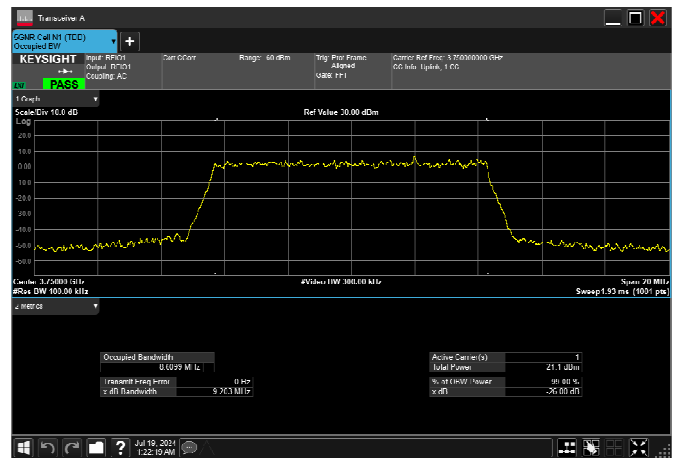

n78_3_10MHz_30kHz_3750MHz_CP-OFDM
QPSK_RB24@0 8.563MHz

n78_3_10MHz_30kHz_3750MHz_CP-OFDM 16
QAM_RB24@0 8.573MHz

n78_3_10MHz_30kHz_3750MHz_CP-OFDM 64
QAM_RB24@0 8.568MHz

n78_3_10MHz_30kHz_3750MHz_CP-OFDM 256
QAM_RB24@0 8.610MHz