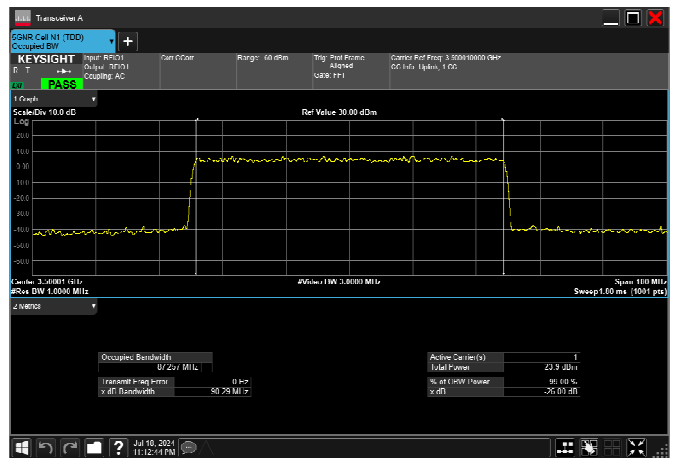

n78_1_90MHz_30kHz_3500MHz_DFT-s-OFDM 64
QAM_RB243@0 86.798MHz

n78_1_90MHz_30kHz_3500MHz_DFT-s-OFDM 256
QAM_RB243@0 86.761MHz

n78_1_90MHz_30kHz_3500MHz_CP-OFDM
QPSK_RB245@0 87.250MHz

n78_1_90MHz_30kHz_3500MHz_CP-OFDM 16
QAM_RB245@0 87.197MHz

n78_1_90MHz_30kHz_3500MHz_CP-OFDM 64
QAM_RB245@0 87.183MHz

n78_1_90MHz_30kHz_3500MHz_CP-OFDM 256
QAM_RB245@0 87.257MHz

n78_1_100MHz_30kHz_3500MHz_DFT-s-OFDM $\pi/2$
BPSK_RB270@0 96.524MHz

n78_1_100MHz_30kHz_3500MHz_DFT-s-OFDM
QPSK_RB270@0 96.158MHz