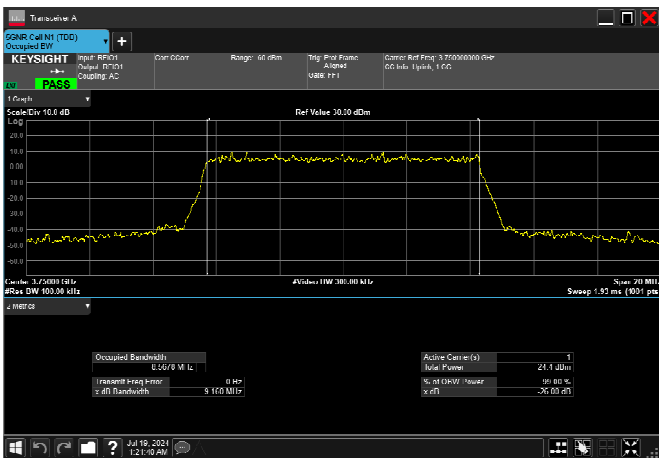

n78_3_15MHz_30kHz_3750MHz_DFT-s-OFDM $\pi/2$
BPSK_RB36@0 13.461MHz

n78_3_10MHz_30kHz_3750MHz_CP-OFDM 64
QAM_RB24@0 8.568MHz