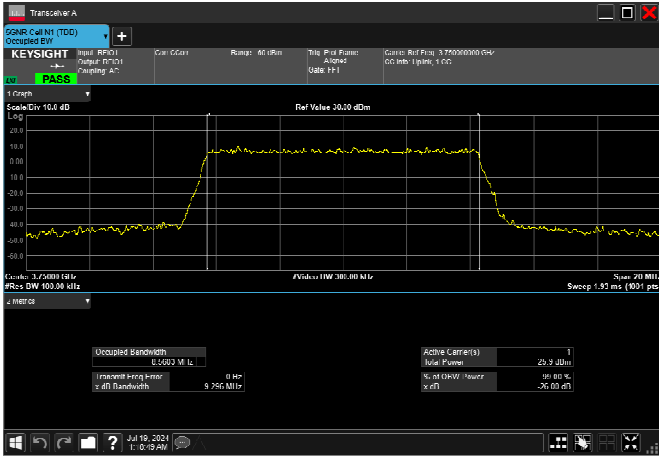

n78_3_10MHz_30kHz_3750MHz_CP-OFDM
QPSK_RB24@0 8.563MHz

n78_3_10MHz_30kHz_3750MHz_DFT-s-OFDM 64
QAM_RB24@0 8.560MHz