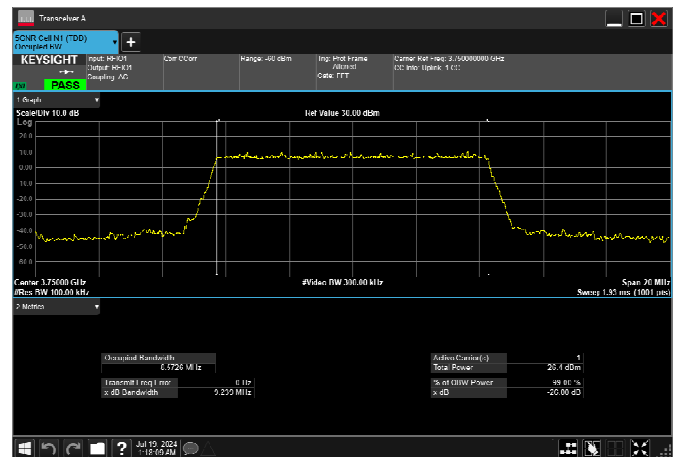

n78_3_10MHz_30kHz_3750MHz_DFT-s-OFDM 256
QAM_RB24@0 8.564MHz

n78_3_10MHz_30kHz_3750MHz_DFT-s-OFDM 16
QAM_RB24@0 8.573MHz