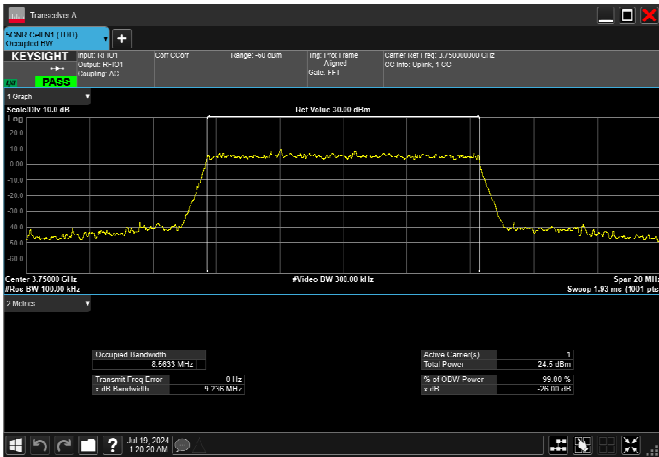

n78_3_10MHz_30kHz_3750MHz_CP-OFDM 64
QAM_RB24@0 8.568MHz

n78_3_10MHz_30kHz_3750MHz_CP-OFDM
QPSK_RB24@0 8.563MHz