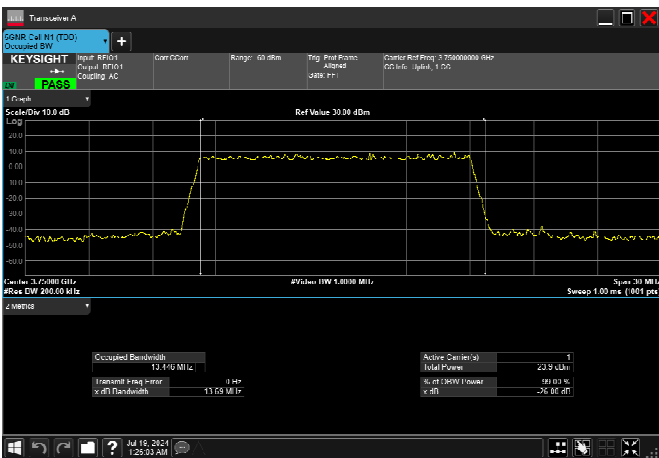

n78_3_15MHz_30kHz_3750MHz_DFT-s-OFDM 256
QAM_RB36@0 13.446MHz