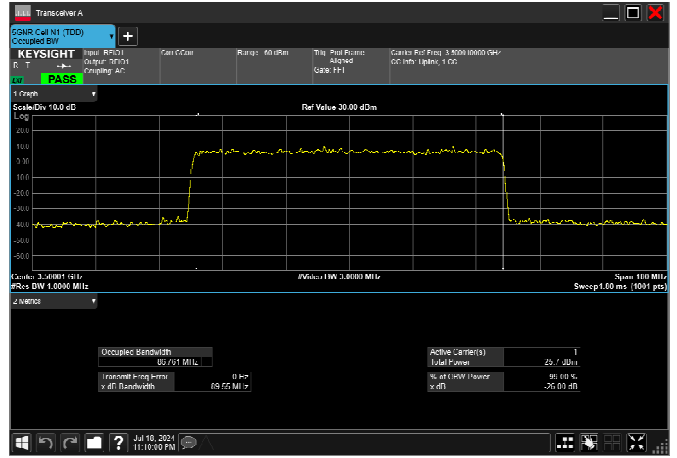

n78_1_90MHz_30kHz_3500MHz_DFT-s-OFDM 64
QAM_RB243@0 86.798MHz

n78_1_90MHz_30kHz_3500MHz_DFT-s-OFDM 256
QAM_RB243@0 86.761MHz

n78_1_90MHz_30kHz_3500MHz_CP-OFDM
QPSK_RB245@0 87.250MHz

n78_1_90MHz_30kHz_3500MHz_CP-OFDM 16
QAM_RB245@0 87.197MHz

n78_1_90MHz_30kHz_3500MHz_CP-OFDM 64
QAM_RB245@0 87.183MHz

n78_1_90MHz_30kHz_3500MHz_CP-OFDM 256
QAM_RB245@0 87.257MHz

n78_1_100MHz_30kHz_3500MHz_DFT-s-OFDM $\pi/2$
BPSK_RB270@0 96.524MHz

n78_1_100MHz_30kHz_3500MHz_DFT-s-OFDM
QPSK_RB270@0 96.158MHz