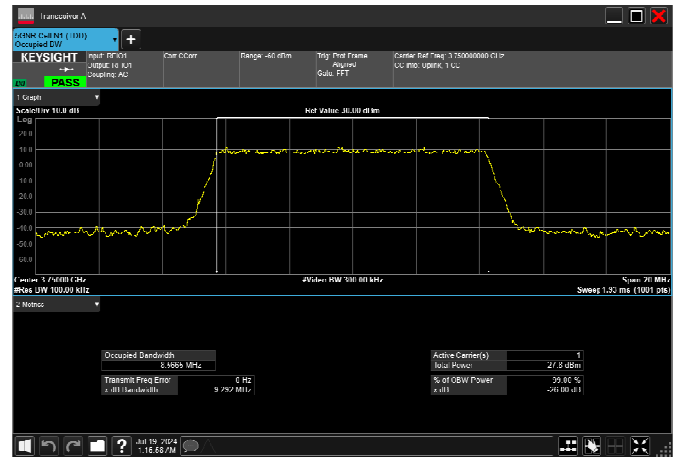

n78_1_100MHz_30kHz_3500MHz_CP-OFDM 16
QAM_RB273@0 97.271MHz

n78_1_100MHz_30kHz_3500MHz_CP-OFDM 64
QAM_RB273@0 97.300MHz

n78_1_100MHz_30kHz_3500MHz_CP-OFDM 256
QAM_RB273@0 97.213MHz

n78_3

n78_3_10MHz_30kHz_3750MHz_DFT-s-OFDM $\pi/2$
BPSK_RB24@0 8.567MHz