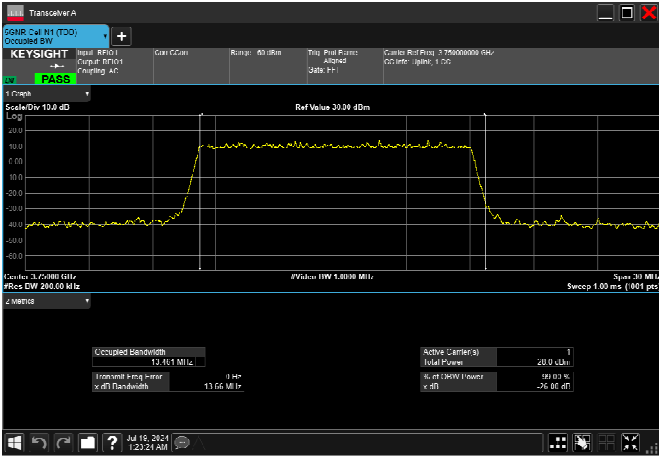

n78_3_15MHz_30kHz_3750MHz_DFT-s-OFDM 16
QAM_RB36@0 13.563MHz

n78_3_15MHz_30kHz_3750MHz_DFT-s-OFDM $\pi/2$
BPSK_RB36@0 13.461MHz