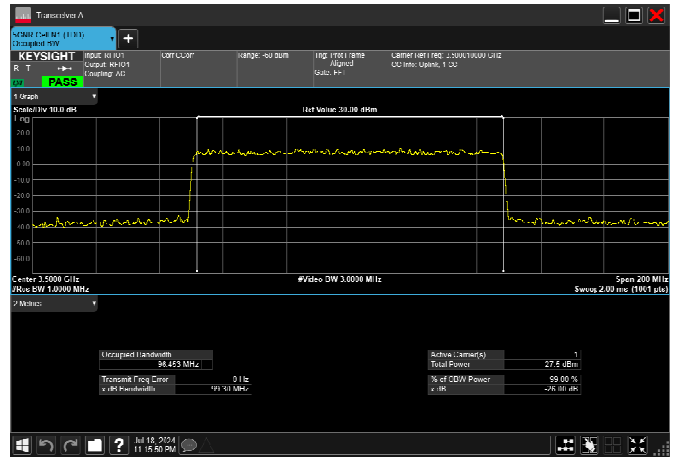

n78_1_100MHz_30kHz_3500MHz_CP-OFDM
QPSK_RB273@0 97.295MHz

n78_1_100MHz_30kHz_3500MHz_DFT-s-OFDM 64
QAM_RB270@0 96.453MHz