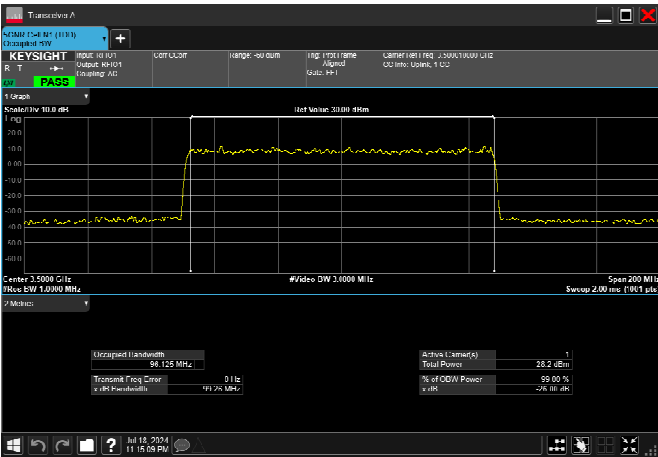

n78_1_100MHz_30kHz_3500MHz_DFT-s-OFDM 256
QAM_RB270@0 96.103MHz

n78_1_100MHz_30kHz_3500MHz_DFT-s-OFDM 16
QAM_RB270@0 96.125MHz