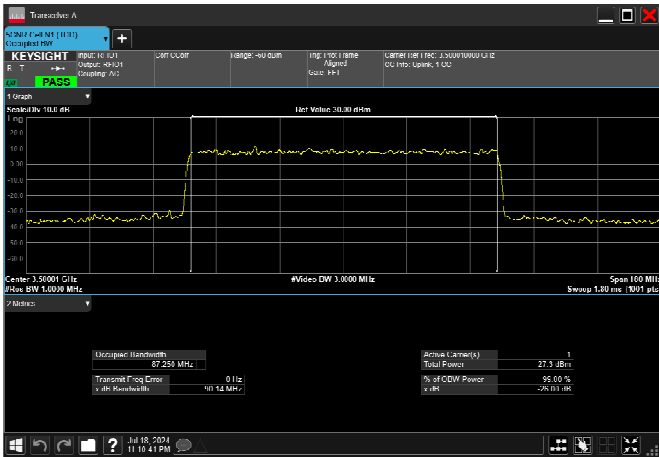

n78_1_90MHz_30kHz_3500MHz_DFT-s-OFDM 64
QAM_RB243@0 86.798MHz

n78_1_90MHz_30kHz_3500MHz_DFT-s-OFDM 256
QAM_RB243@0 86.761MHz

n78_1_90MHz_30kHz_3500MHz_CP-OFDM
QPSK_RB245@0 87.250MHz

n78_1_90MHz_30kHz_3500MHz_CP-OFDM 16
QAM_RB245@0 87.197MHz

n78_1_90MHz_30kHz_3500MHz_CP-OFDM 64
QAM_RB245@0 87.183MHz

n78_1_90MHz_30kHz_3500MHz_CP-OFDM 256
QAM_RB245@0 87.257MHz

n78_1_100MHz_30kHz_3500MHz_DFT-s-OFDM $\pi/2$
BPSK_RB270@0 96.524MHz

n78_1_100MHz_30kHz_3500MHz_DFT-s-OFDM
QPSK_RB270@0 96.158MHz