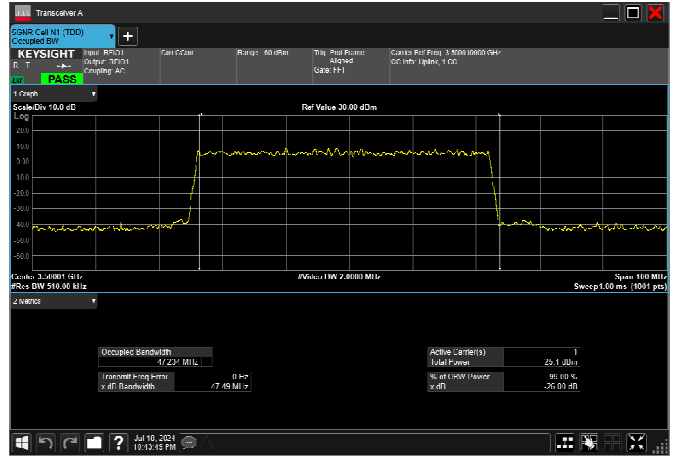

n78_1_50MHz_30kHz_3500MHz_CP-OFDM 16
QAM_RB133@0 47.447MHz

n78_1_50MHz_30kHz_3500MHz_DFT-s-OFDM 256
QAM_RB128@0 47.234MHz