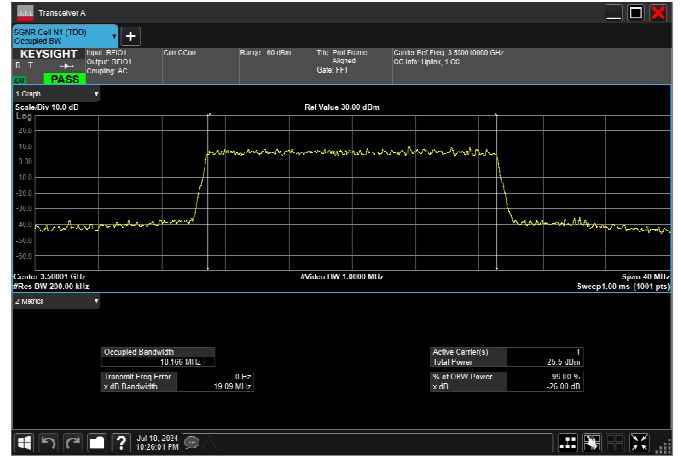

n78_1_20MHz_30kHz_3500MHz_CP-OFDM 16
QAM_RB51@0 18.183MHz

n78_1_20MHz_30kHz_3500MHz_CP-OFDM 64
QAM_RB51@0 18.166MHz

n78_1_20MHz_30kHz_3500MHz_CP-OFDM 256
QAM_RB51@0 18.181MHz

n78_1_30MHz_30kHz_3500MHz_DFT-s-OFDM $\pi/2$
BPSK_RB75@0 27.610MHz