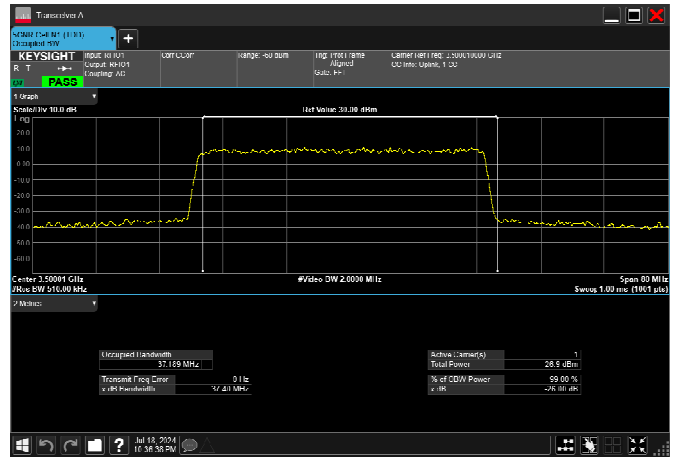

n78_1_40MHz_30kHz_3500MHz_DFT-s-OFDM $\pi/2$
BPSK_RB100@0 37.458MHz

n78_1_40MHz_30kHz_3500MHz_DFT-s-OFDM
QPSK_RB100@0 37.647MHz

n78_1_40MHz_30kHz_3500MHz_DFT-s-OFDM 16
QAM_RB100@0 37.196MHz

n78_1_40MHz_30kHz_3500MHz_DFT-s-OFDM 64
QAM_RB100@0 37.189MHz