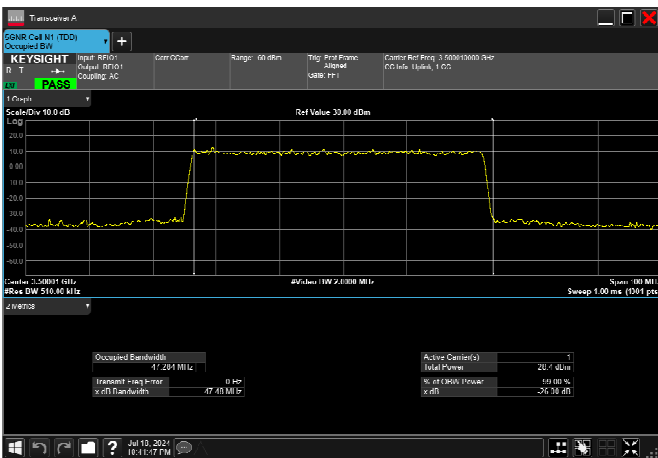

n78_1_50MHz_30kHz_3500MHz_DFT-s-OFDM 64
QAM_RB128@0 46.829MHz

n78_1_50MHz_30kHz_3500MHz_DFT-s-OFDM
QPSK_RB128@0 47.284MHz