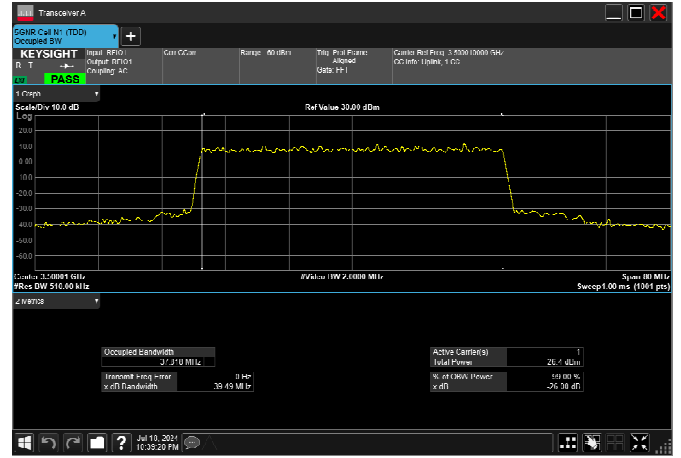

n78_1_40MHz_30kHz_3500MHz_DFT-s-OFDM 256
QAM_RB100@0 37.294MHz

n78_1_40MHz_30kHz_3500MHz_CP-OFDM
QPSK_RB106@0 37.672MHz

n78_1_40MHz_30kHz_3500MHz_CP-OFDM 16
QAM_RB106@0 37.776MHz

n78_1_40MHz_30kHz_3500MHz_CP-OFDM 64
QAM_RB106@0 37.818MHz