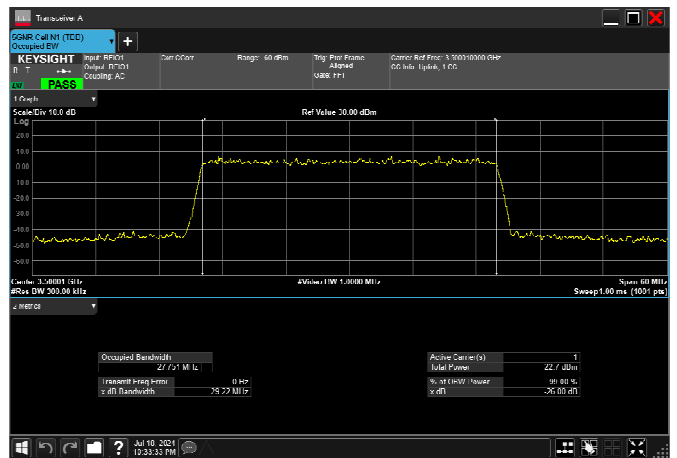

n78_1_30MHz_30kHz_3500MHz_CP-OFDM
QPSK_RB78@0 27.850MHz

n78_1_30MHz_30kHz_3500MHz_CP-OFDM 16
QAM_RB78@0 27.769MHz

n78_1_30MHz_30kHz_3500MHz_CP-OFDM 64
QAM_RB78@0 27.765MHz

n78_1_30MHz_30kHz_3500MHz_CP-OFDM 256
QAM_RB78@0 27.751MHz