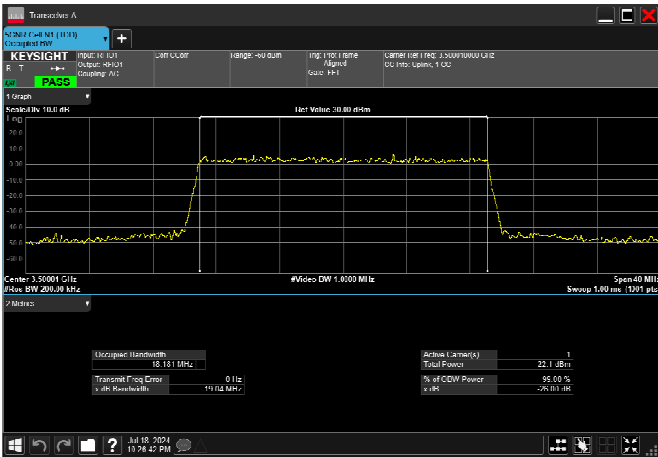

n78_1_20MHz_30kHz_3500MHz_CP-OFDM 16
QAM_RB51@0 18.183MHz

n78_1_20MHz_30kHz_3500MHz_CP-OFDM 64
QAM_RB51@0 18.166MHz

n78_1_20MHz_30kHz_3500MHz_CP-OFDM 256
QAM_RB51@0 18.181MHz

n78_1_30MHz_30kHz_3500MHz_DFT-s-OFDM $\pi/2$
BPSK_RB75@0 27.610MHz