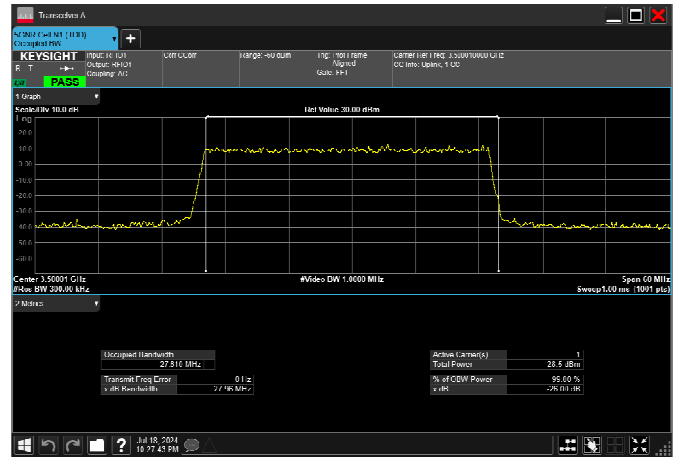

n78_1_20MHz_30kHz_3500MHz_CP-OFDM 16
QAM_RB51@0 18.183MHz

n78_1_20MHz_30kHz_3500MHz_CP-OFDM 64
QAM_RB51@0 18.166MHz

n78_1_20MHz_30kHz_3500MHz_CP-OFDM 256
QAM_RB51@0 18.181MHz

n78_1_30MHz_30kHz_3500MHz_DFT-s-OFDM $\pi/2$
BPSK_RB75@0 27.610MHz