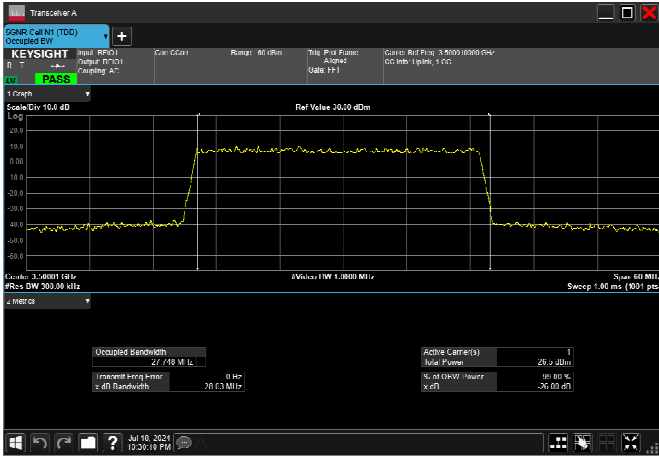

n78_1_30MHz_30kHz_3500MHz_CP-OFDM
QPSK_RB78@0 27.850MHz

n78_1_30MHz_30kHz_3500MHz_DFT-s-OFDM 64
QAM_RB75@0 27.748MHz