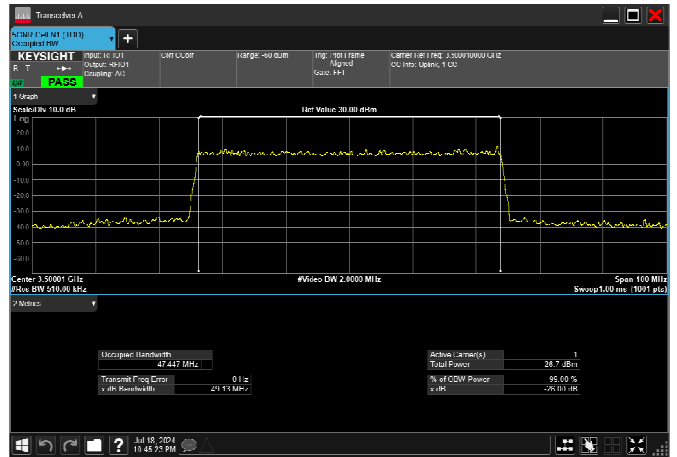

n78_1_50MHz_30kHz_3500MHz_DFT-s-OFDM 64
QAM_RB128@0 46.829MHz

n78_1_50MHz_30kHz_3500MHz_DFT-s-OFDM 256
QAM_RB128@0 47.234MHz

n78_1_50MHz_30kHz_3500MHz_CP-OFDM
QPSK_RB133@0 47.421MHz

n78_1_50MHz_30kHz_3500MHz_CP-OFDM 16
QAM_RB133@0 47.447MHz