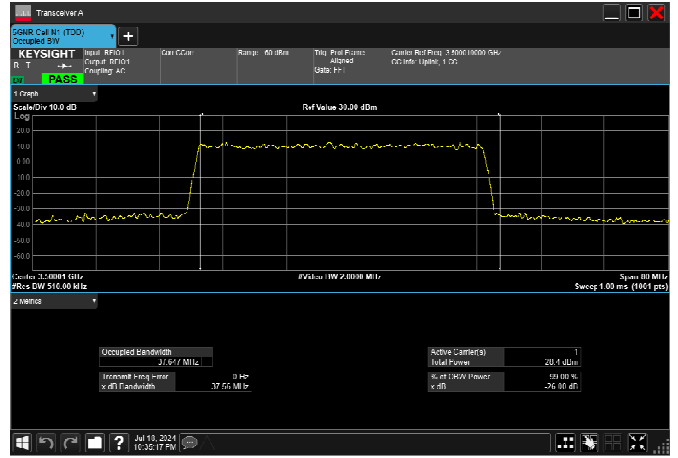

n78_1_40MHz_30kHz_3500MHz_DFT-s-OFDM 64
QAM_RB100@0 37.189MHz

n78_1_40MHz_30kHz_3500MHz_DFT-s-OFDM
QPSK_RB100@0 37.647MHz