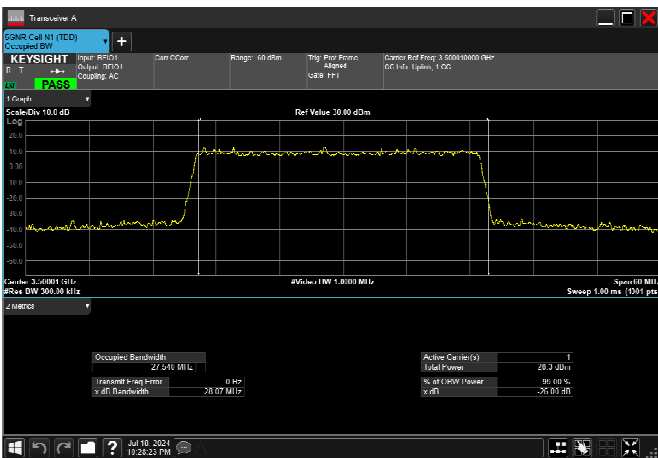

n78_1_30MHz_30kHz_3500MHz_DFT-s-OFDM 64
QAM_RB75@0 27.748MHz

n78_1_30MHz_30kHz_3500MHz_DFT-s-OFDM
QPSK_RB75@0 27.540MHz