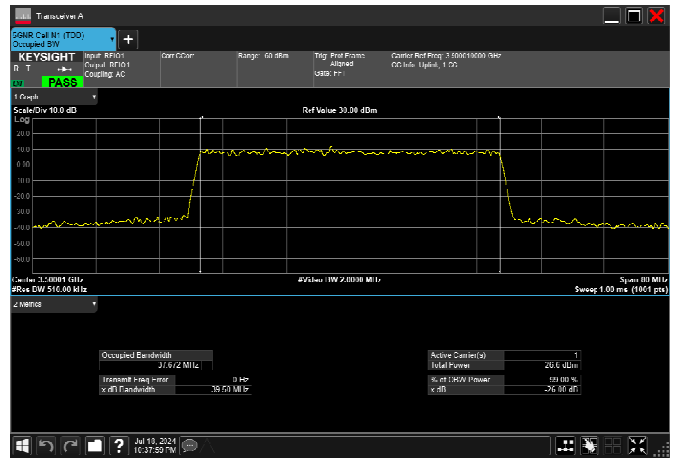

n78_1_40MHz_30kHz_3500MHz_CP-OFDM 64
QAM_RB106@0 37.818MHz

n78_1_40MHz_30kHz_3500MHz_CP-OFDM
QPSK_RB106@0 37.672MHz