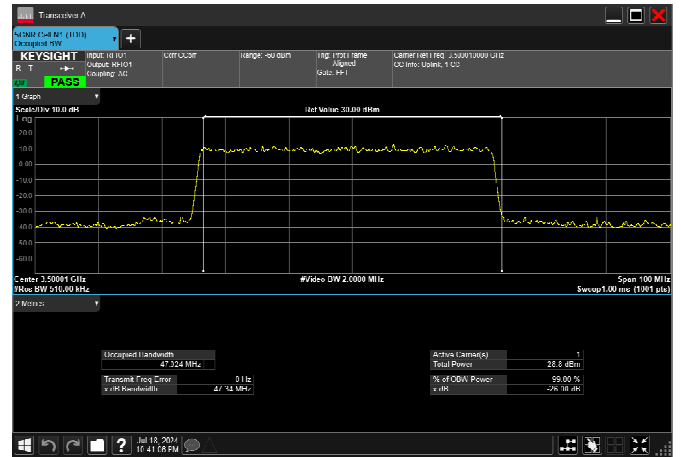

n78_1_50MHz_30kHz_3500MHz_DFT-s-OFDM 16
QAM_RB128@0 47.007MHz

n78_1_50MHz_30kHz_3500MHz_DFT-s-OFDM $\pi/2$
BPSK_RB128@0 47.024MHz