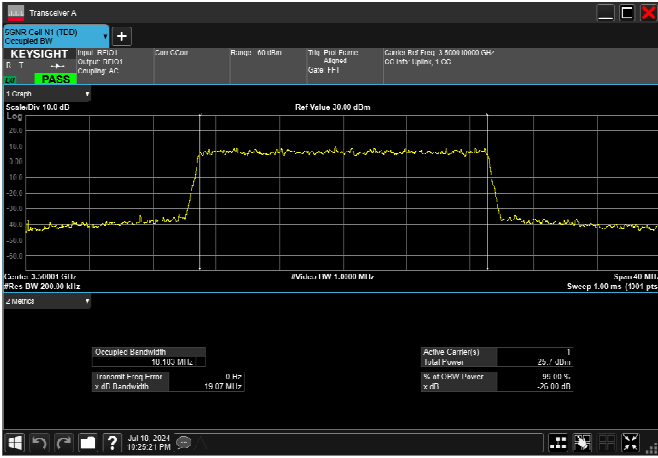

n78_1_20MHz_30kHz_3500MHz_CP-OFDM 16
QAM_RB51@0 18.183MHz

n78_1_20MHz_30kHz_3500MHz_CP-OFDM 64
QAM_RB51@0 18.166MHz

n78_1_20MHz_30kHz_3500MHz_CP-OFDM 256
QAM_RB51@0 18.181MHz

n78_1_30MHz_30kHz_3500MHz_DFT-s-OFDM $\pi/2$
BPSK_RB75@0 27.610MHz