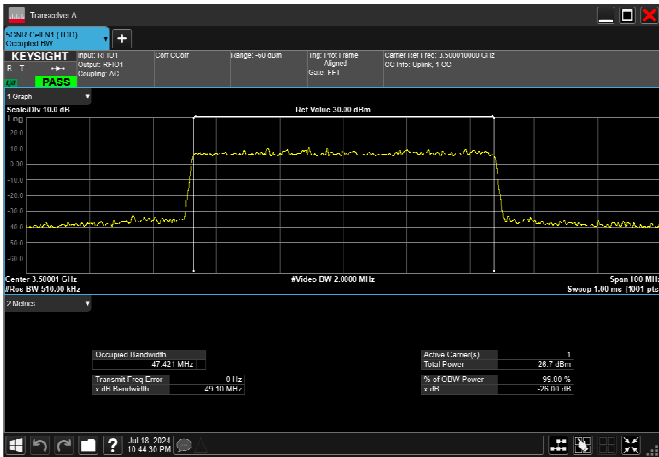

n78_1_50MHz_30kHz_3500MHz_CP-OFDM 64
QAM_RB133@0 47.454MHz

n78_1_50MHz_30kHz_3500MHz_CP-OFDM
QPSK_RB133@0 47.421MHz