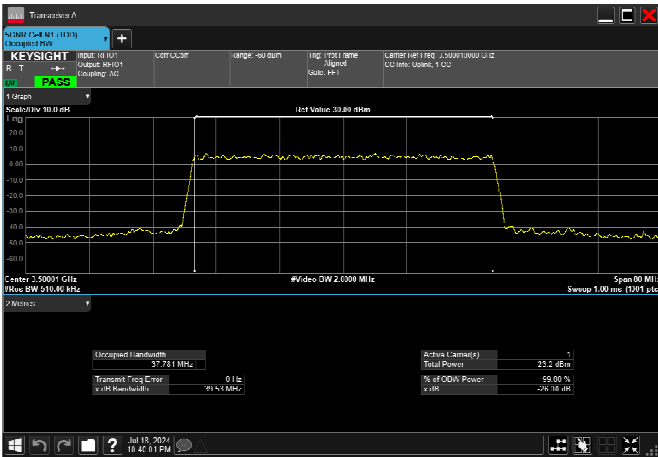

n78_1_50MHz_30kHz_3500MHz_DFT-s-OFDM
QPSK_RB128@0 47.284MHz

n78_1_40MHz_30kHz_3500MHz_CP-OFDM 256
QAM_RB106@0 37.781MHz