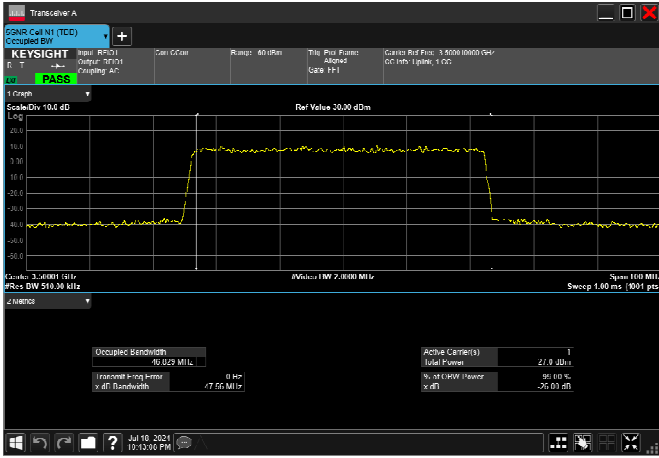

n78_1_50MHz_30kHz_3500MHz_CP-OFDM
QPSK_RB133@0 47.421MHz

n78_1_50MHz_30kHz_3500MHz_DFT-s-OFDM 64
QAM_RB128@0 46.829MHz